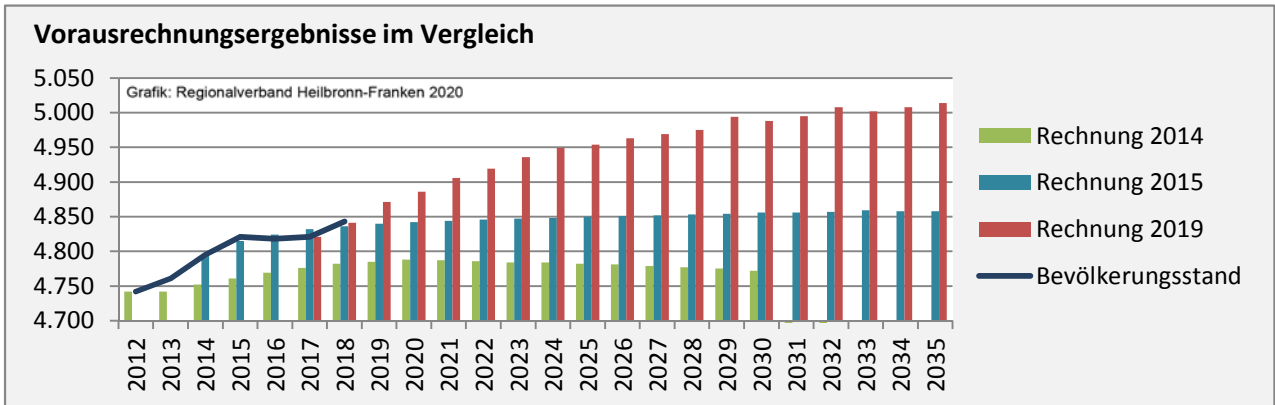

Frankenhardt - Bevölkerung