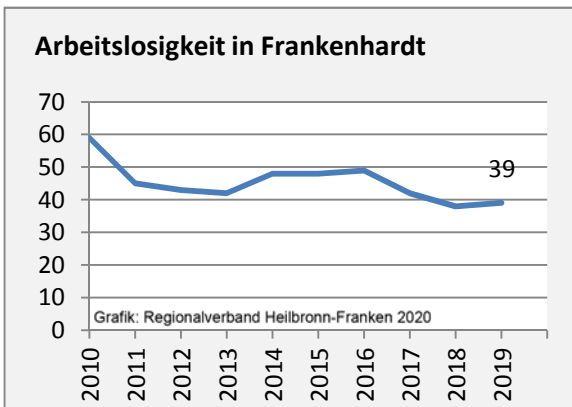

Frankenhardt - Beschäftigung

Datengrundlage: Statistik der Bundesagentur für Arbeit

Abbildungen und Berechnungen: Regionalverband Heilbronn-Franken