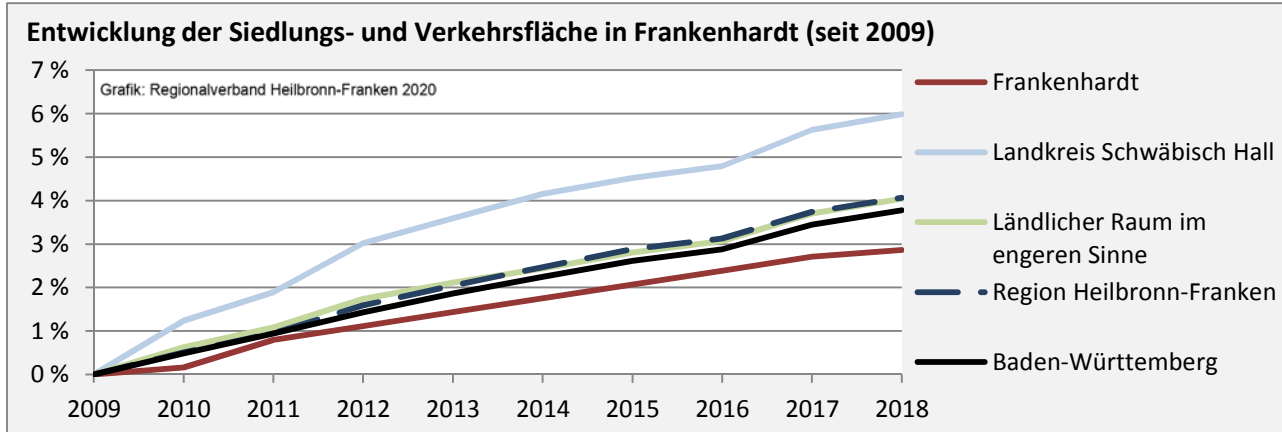

Frankenhardt - Flächenentwicklung

Datengrundlage: Landesamt für Statistik Baden-Württemberg
Abbildungen und Berechnungen: Regionalverband Heilbronn-Franken