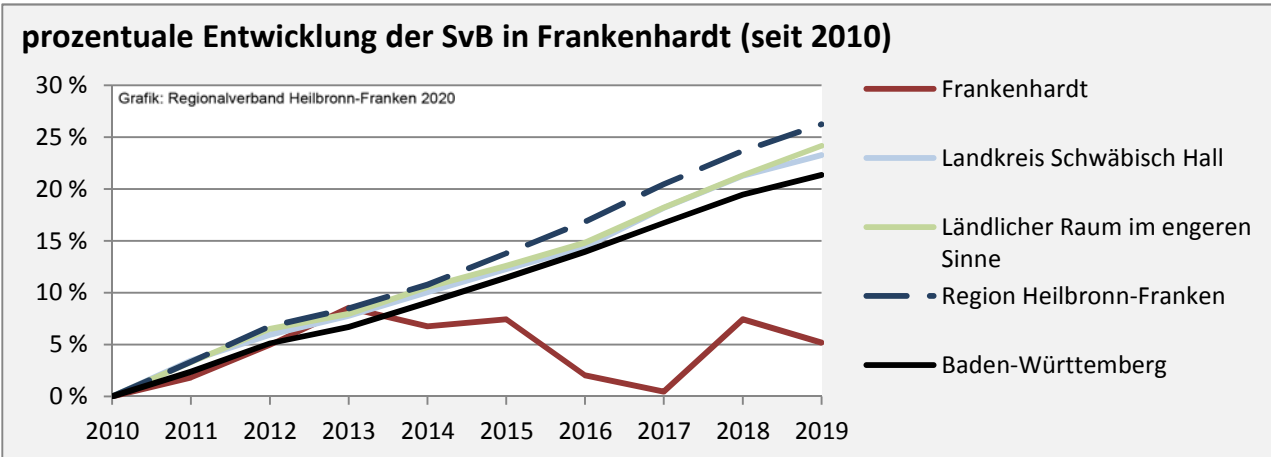

Frankenhardt - Beschäftigung

Datengrundlage: Statistik der Bundesagentur für Arbeit

Abbildungen und Berechnungen: Regionalverband Heilbronn-Franken