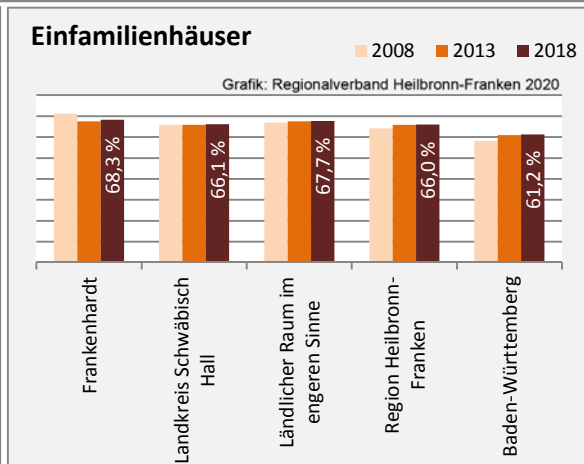

Frankenhardt - Wohnungsbestand und -entwicklung

Datengrundlage: Statistisches Landesamt Baden-Württemberg (ab 2011: Zensus 2011)

Abbildungen und Berechnungen: Regionalverband Heilbronn-Franken