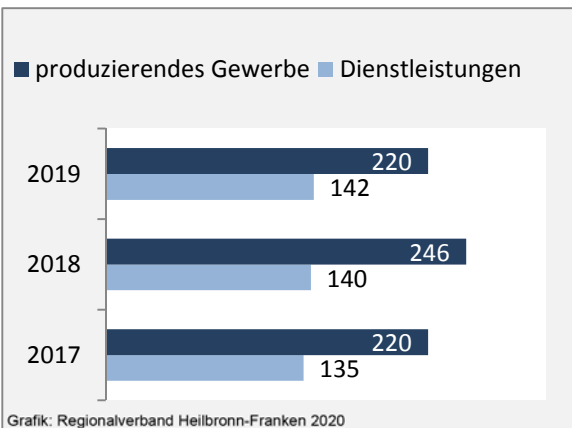

Frankenhardt - Beschäftigung

Datengrundlage: Statistik der Bundesagentur für Arbeit

Abbildungen und Berechnungen: Regionalverband Heilbronn-Franken