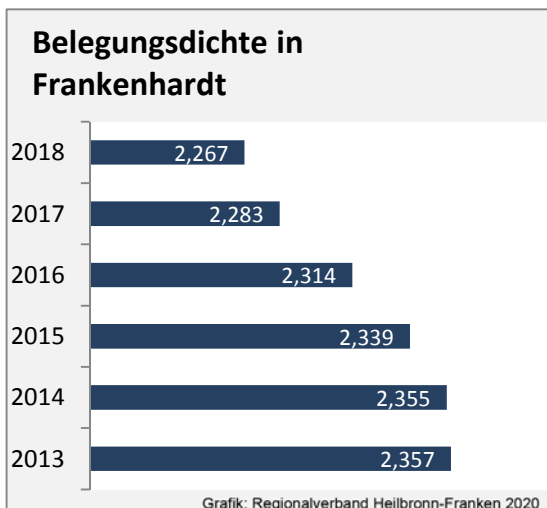

Frankenhardt - Wohnungsbestand und -entwicklung

Datengrundlage: Statistisches Landesamt Baden-Württemberg (ab 2011: Zensus 2011)

Abbildungen und Berechnungen: Regionalverband Heilbronn-Franken