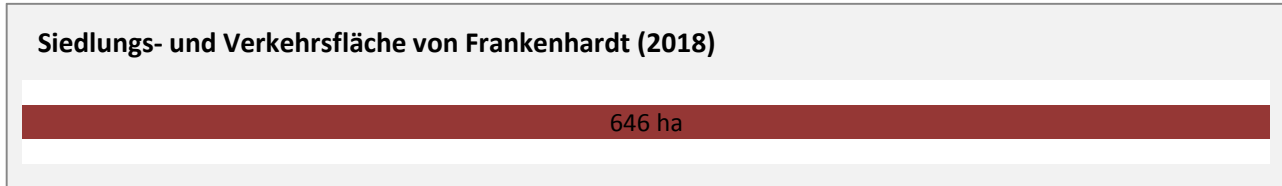

Frankenhardt - Flächenentwicklung

Datengrundlage: Landesamt für Statistik Baden-Württemberg
Abbildungen und Berechnungen: Regionalverband Heilbronn-Franken