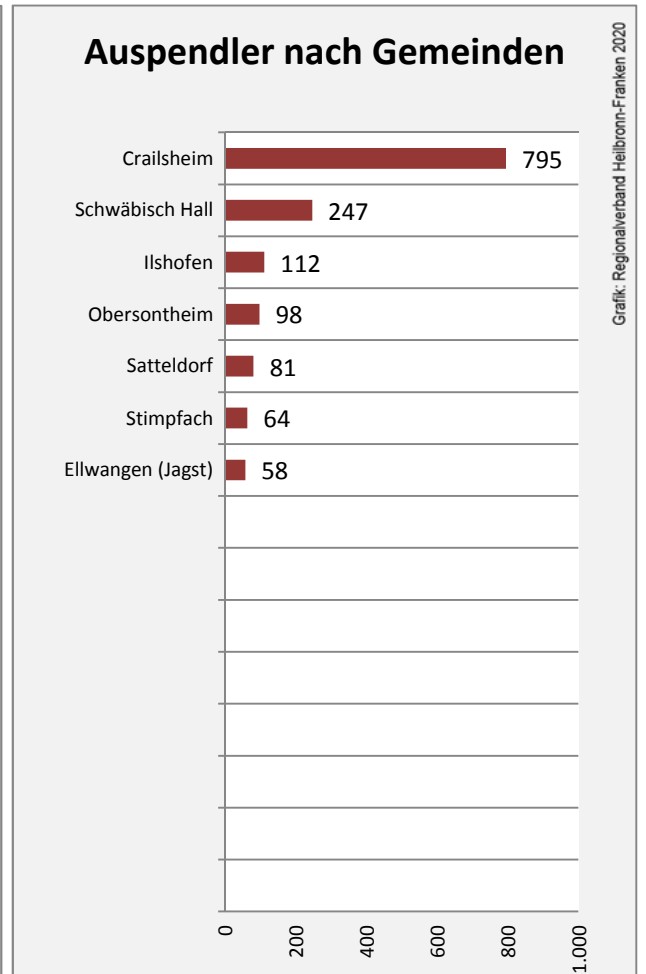

Grafik: Regionalverband Heilbronn-Franken 2020

Wanderungssaldi Frankenhardt

Grafik: Regionalverband Heilbronn-Franken 2020

5-Jahres-Wertung (2014 - 2018): Wanderungsgewinne bzw. -verluste pro 1.000 Einwohner

Datengrundlage: Landesamt für Statistik Baden-Württemberg

Abbildungen und Berechnungen: Regionalverband Heilbronn-Franken

Frankenhardt - Bevölkerung

Frankenhardt - Beschäftigung

Datengrundlage: Statistik der Bundesagentur für Arbeit

Abbildungen und Berechnungen: Regionalverband Heilbronn-Franken

Frankenhardt - Pendlerverflechtungen 2019

Pendlersaldo: -1732

Datengrundlage: Statistik der Bundesagentur für Arbeit

Abbildungen: Regionalverband Heilbronn-Franken (keine Berücksichtigung von Werten unter 30)