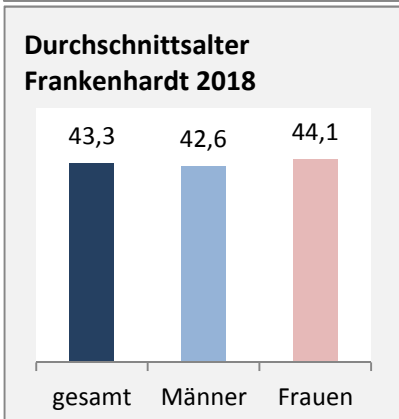

Frankenhardt - Bevölkerung