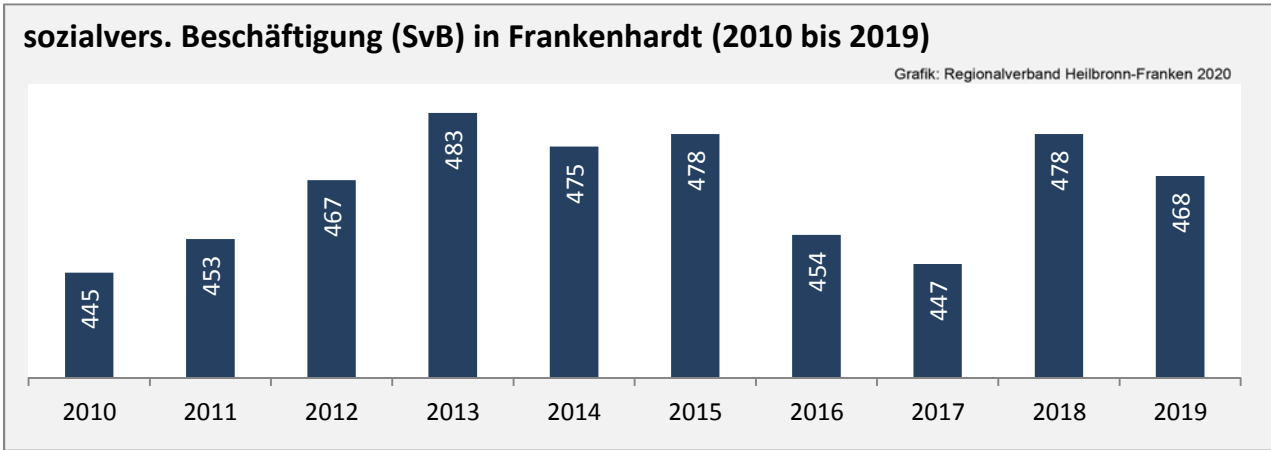

Frankenhardt - Beschäftigung

Datengrundlage: Statistik der Bundesagentur für Arbeit

Abbildungen und Berechnungen: Regionalverband Heilbronn-Franken