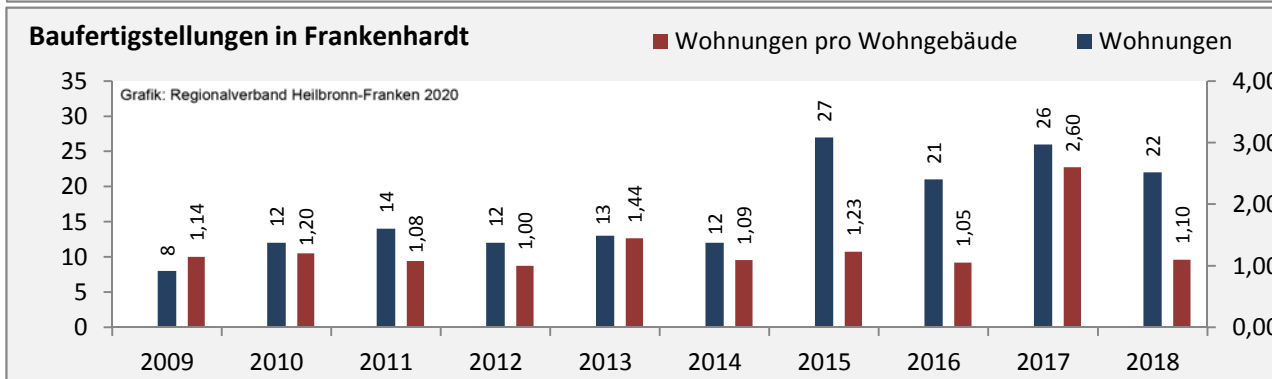

Frankenhardt - Wohnungsbestand und -entwicklung

Datengrundlage: Statistisches Landesamt Baden-Württemberg (ab 2011: Zensus 2011)

Abbildungen und Berechnungen: Regionalverband Heilbronn-Franken