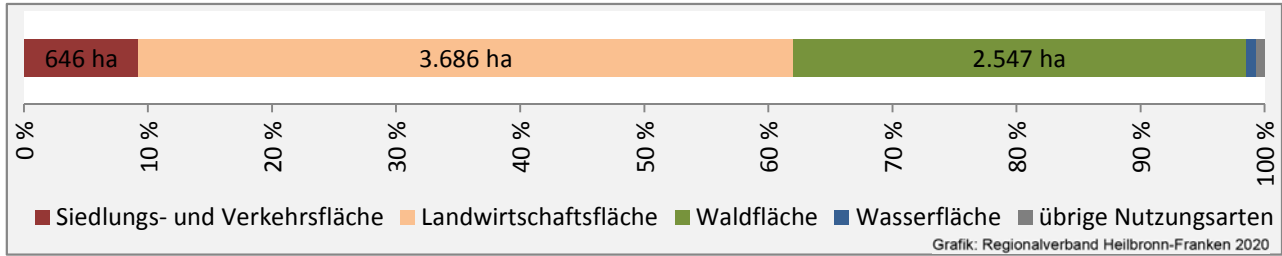

Frankenhardt - Flächenentwicklung

Datengrundlage: Landesamt für Statistik Baden-Württemberg
Abbildungen und Berechnungen: Regionalverband Heilbronn-Franken