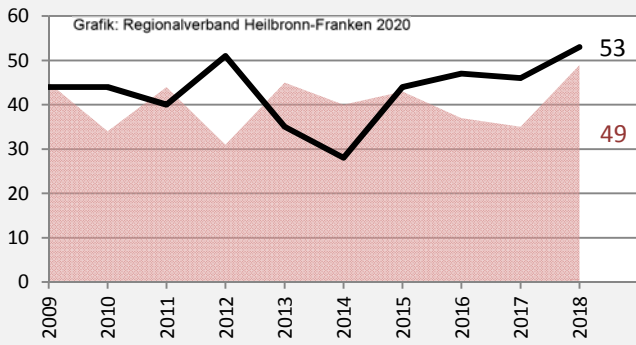

Frankenhardt - Bevölkerung

Bevölkerungsstand in Frankenhardt (2009 bis 2018)

Bevölkerungsentwicklung in Frankenhardt (seit 2009)

Geburten und Sterbefälle in Frankenhardt

5-Jahres-Wertung (2014 - 2018): natürliche Bevölkerungsentwicklung pro 1.000 Einwohner

Grafik: Regionalverband Heilbronn-Franken 2020

Wanderungssaldi Frankenhardt

Grafik: Regionalverband Heilbronn-Franken 2020

5-Jahres-Wertung (2014 - 2018): Wanderungsgewinne bzw. -verluste pro 1.000 Einwohner