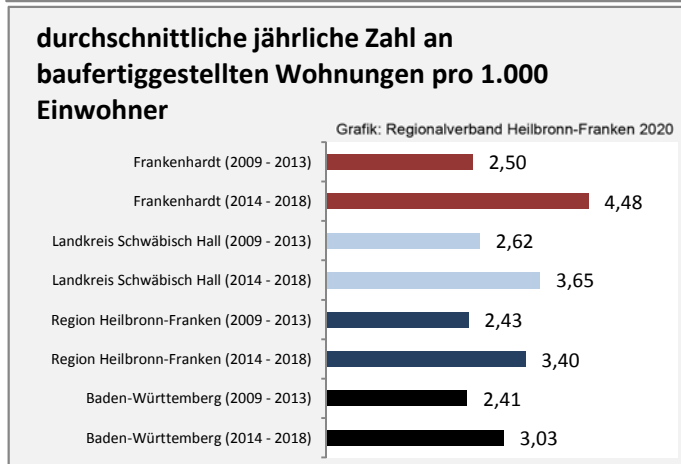

Frankenhardt - Wohnungsbestand und -entwicklung

Datengrundlage: Statistisches Landesamt Baden-Württemberg (ab 2011: Zensus 2011)

Abbildungen und Berechnungen: Regionalverband Heilbronn-Franken