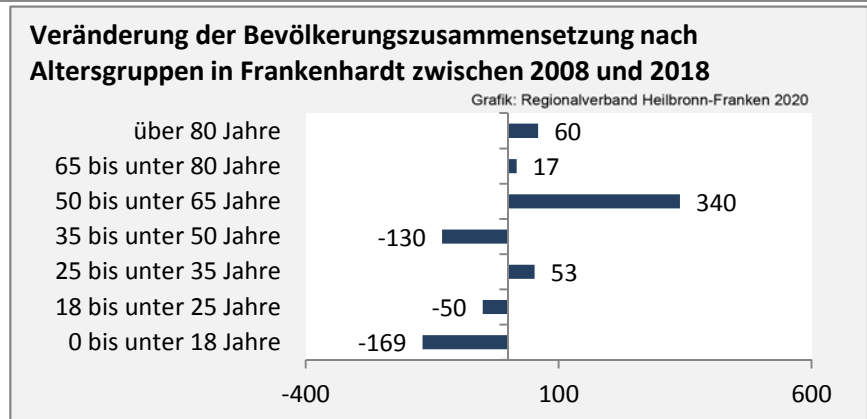

Frankenhardt - Bevölkerung