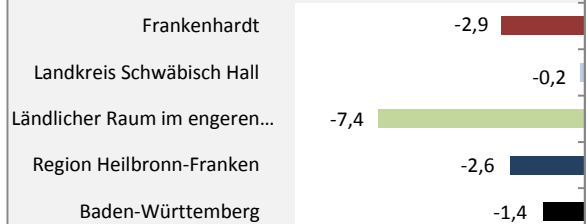

Frankenhardt - Bevölkerung

Bevölkerungsstand in Frankenhardt (2009 bis 2018)

Bevölkerungsentwicklung in Frankenhardt (seit 2009)

Geburten und Sterbefälle in Frankenhardt

5-Jahres-Wertung (2014 - 2018): natürliche Bevölkerungsentwicklung pro 1.000 Einwohner