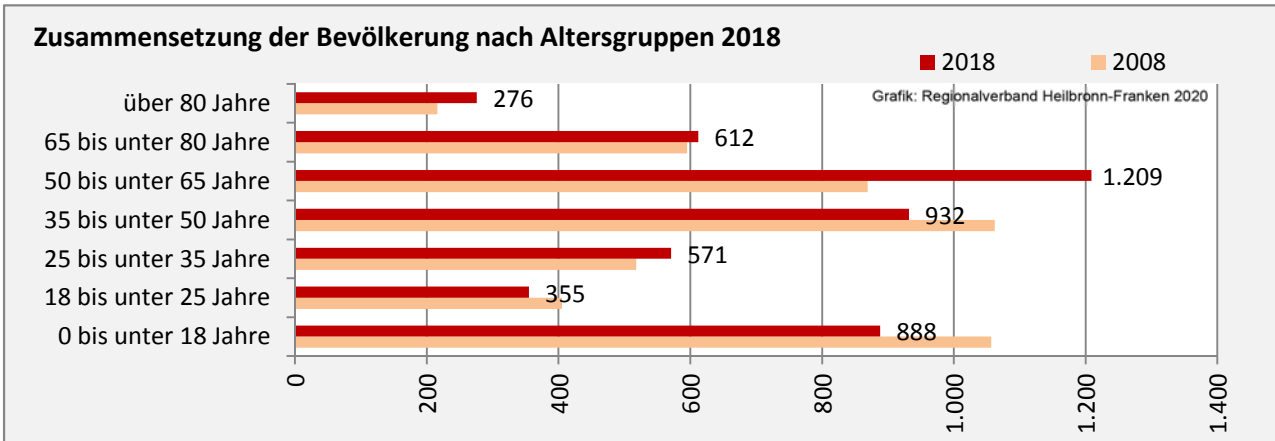

Frankenhardt - Bevölkerung