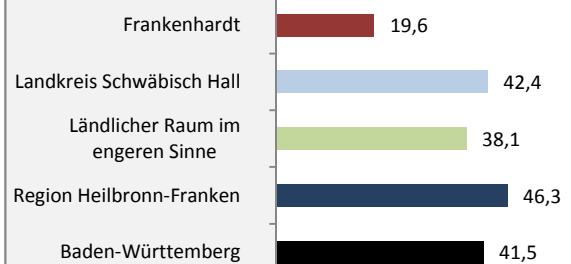

5-Jahres-Wertung (2014 - 2018): Wanderungsgewinne bzw. -verluste pro 1.000 Einwohner

Datengrundlage: Landesamt für Statistik Baden-Württemberg

Abbildungen und Berechnungen: Regionalverband Heilbronn-Franken