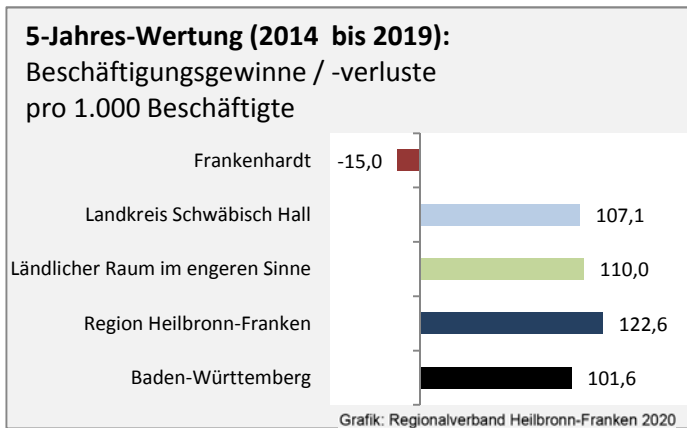

Frankenhardt - Beschäftigung

Datengrundlage: Statistik der Bundesagentur für Arbeit

Abbildungen und Berechnungen: Regionalverband Heilbronn-Franken