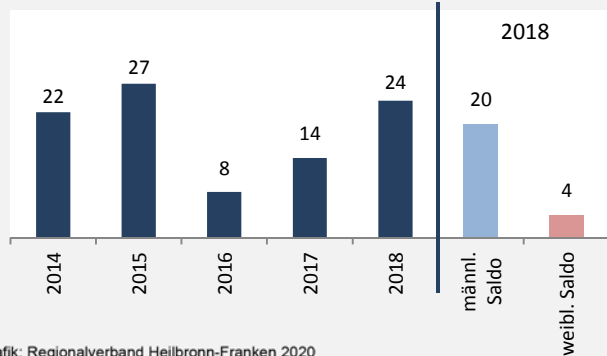

Frankenhardt - Bevölkerung

Bevölkerungsstand in Frankenhardt (2009 bis 2018)

Bevölkerungsentwicklung in Frankenhardt (seit 2009)

Geburten und Sterbefälle in Frankenhardt

5-Jahres-Wertung (2014 - 2018): natürliche Bevölkerungsentwicklung pro 1.000 Einwohner

Grafik: Regionalverband Heilbronn-Franken 2020

Wanderungssaldi Frankenhardt

Grafik: Regionalverband Heilbronn-Franken 2020

5-Jahres-Wertung (2014 - 2018): Wanderungsgewinne bzw. -verluste pro 1.000 Einwohner