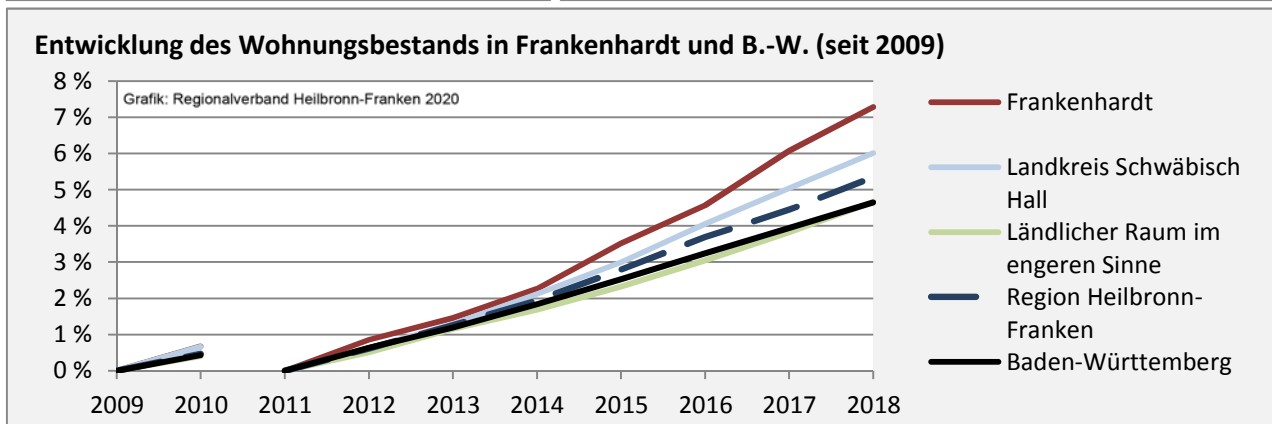

Frankenhardt - Wohnungsbestand und -entwicklung

Datengrundlage: Statistisches Landesamt Baden-Württemberg (ab 2011: Zensus 2011)

Abbildungen und Berechnungen: Regionalverband Heilbronn-Franken