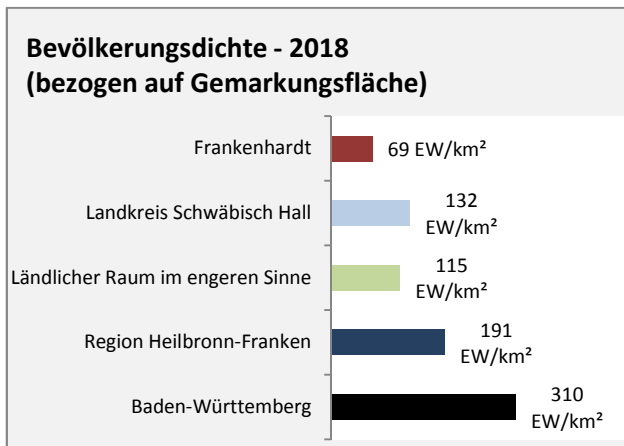

Frankenhardt - Flächenentwicklung

Datengrundlage: Landesamt für Statistik Baden-Württemberg
Abbildungen und Berechnungen: Regionalverband Heilbronn-Franken