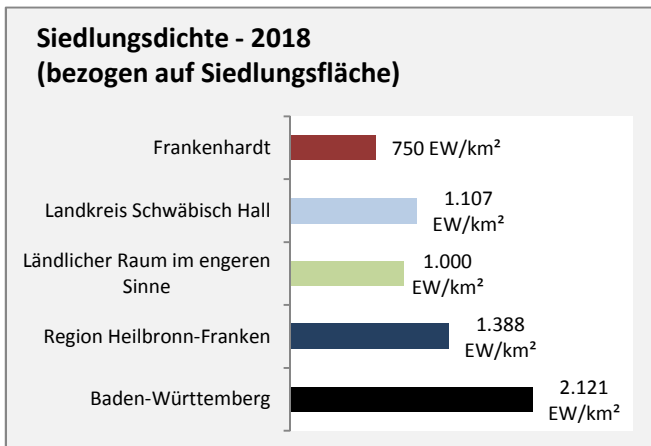

Frankenhardt - Flächenentwicklung

Datengrundlage: Landesamt für Statistik Baden-Württemberg
Abbildungen und Berechnungen: Regionalverband Heilbronn-Franken