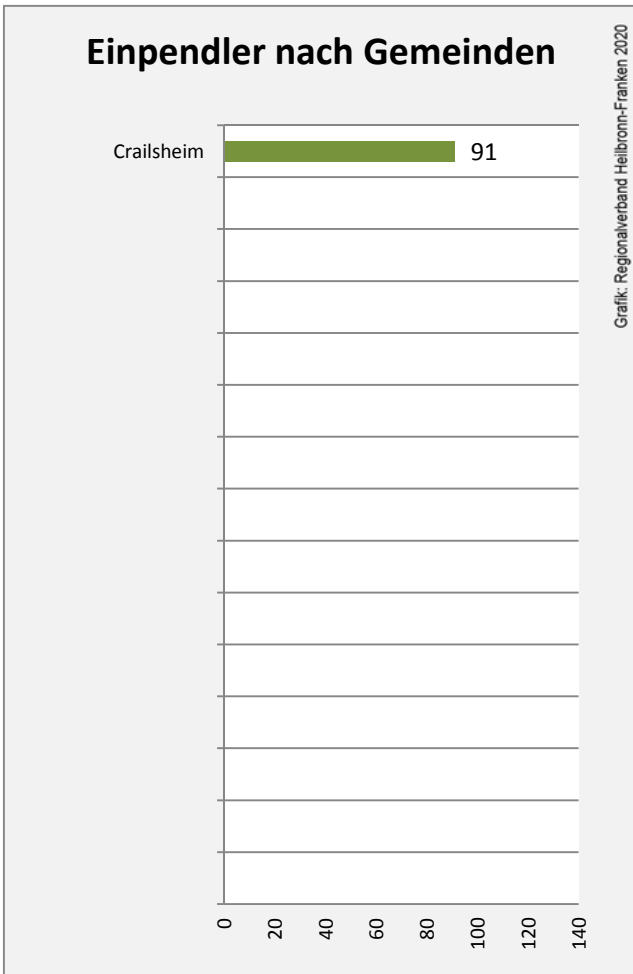

Grafik: Regionalverband Heilbronn-Franken 2020

Wanderungssaldi Frankenhardt

Grafik: Regionalverband Heilbronn-Franken 2020

5-Jahres-Wertung (2014 - 2018): Wanderungsgewinne bzw. -verluste pro 1.000 Einwohner

Datengrundlage: Landesamt für Statistik Baden-Württemberg

Abbildungen und Berechnungen: Regionalverband Heilbronn-Franken

Frankenhardt - Bevölkerung

Frankenhardt - Beschäftigung

Datengrundlage: Statistik der Bundesagentur für Arbeit

Abbildungen und Berechnungen: Regionalverband Heilbronn-Franken

Frankenhardt - Pendlerverflechtungen 2019

Pendlersaldo: -1732

Datengrundlage: Statistik der Bundesagentur für Arbeit

Abbildungen: Regionalverband Heilbronn-Franken (keine Berücksichtigung von Werten unter 30)