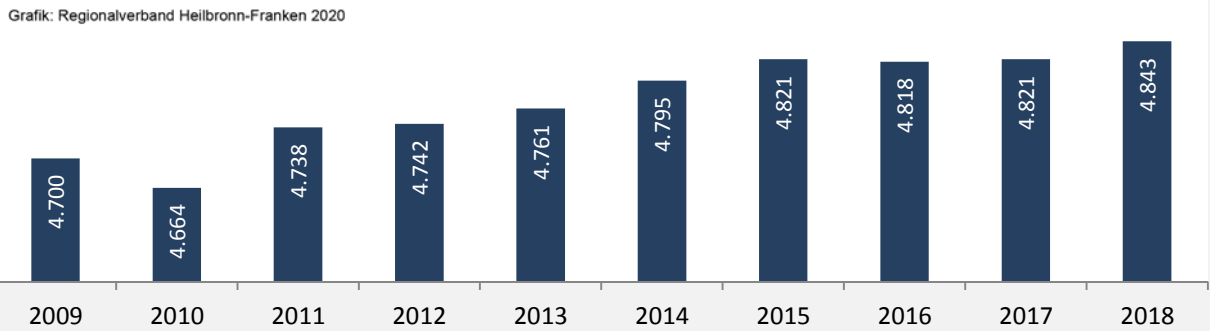

Frankenhardt - Bevölkerung

Bevölkerungsstand in Frankenhardt (2009 bis 2018)

Bevölkerungsentwicklung in Frankenhardt (seit 2009)

Geburten und Sterbefälle in Frankenhardt

5-Jahres-Wertung (2014 - 2018): natürliche Bevölkerungsentwicklung pro 1.000 Einwohner