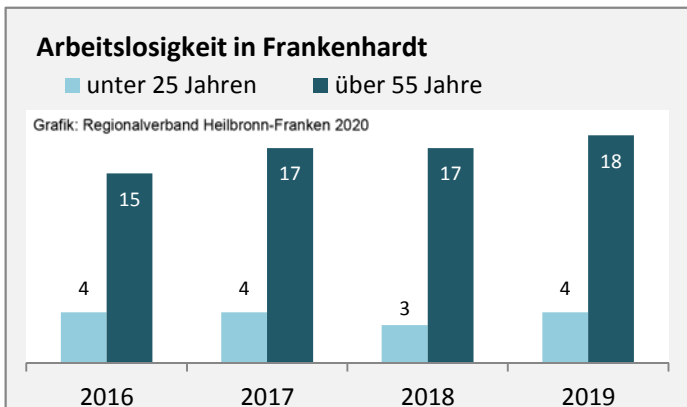

Frankenhardt - Beschäftigung

Datengrundlage: Statistik der Bundesagentur für Arbeit

Abbildungen und Berechnungen: Regionalverband Heilbronn-Franken