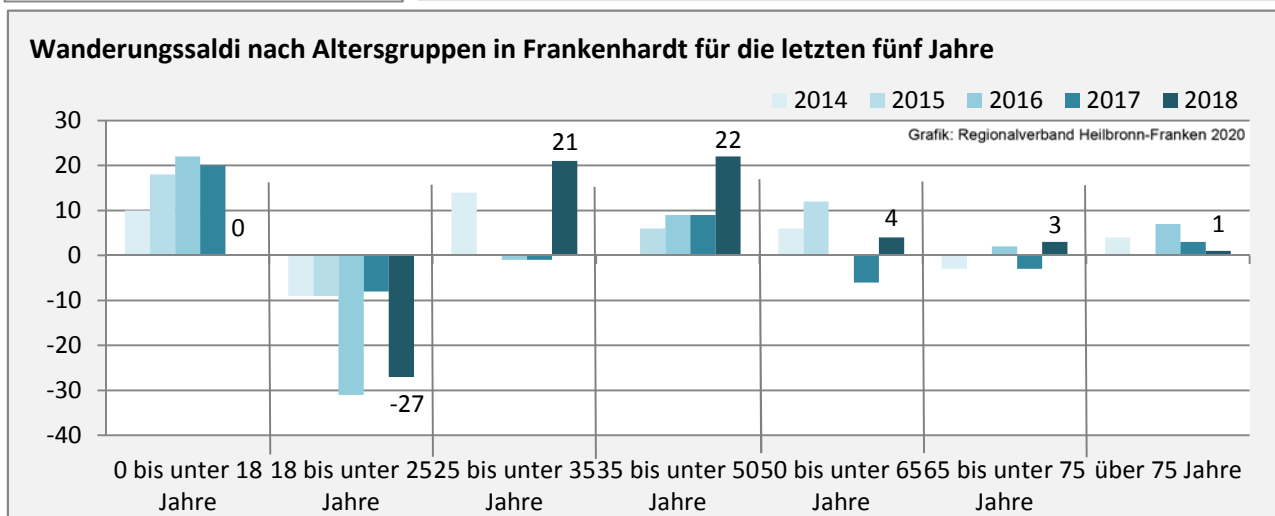

Frankenhardt - Bevölkerung