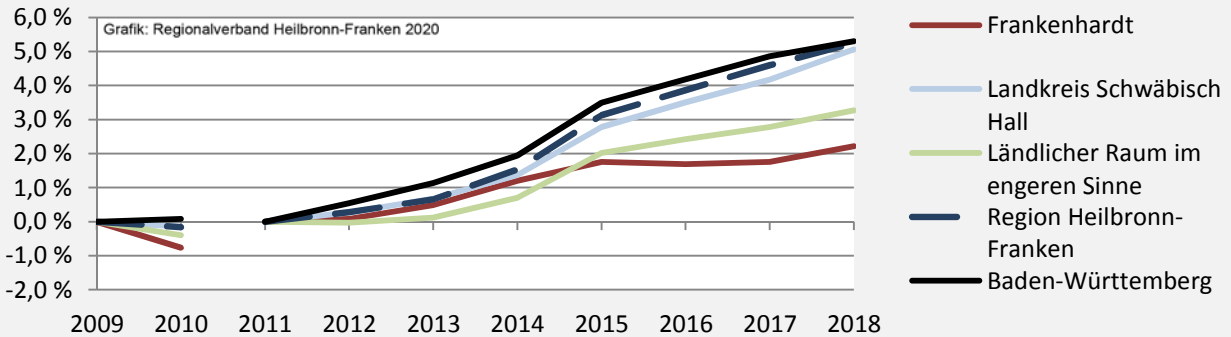

Frankenhardt - Bevölkerung

Bevölkerungsstand in Frankenhardt (2009 bis 2018)

Bevölkerungsentwicklung in Frankenhardt (seit 2009)

Geburten und Sterbefälle in Frankenhardt

5-Jahres-Wertung (2014 - 2018): natürliche Bevölkerungsentwicklung pro 1.000 Einwohner