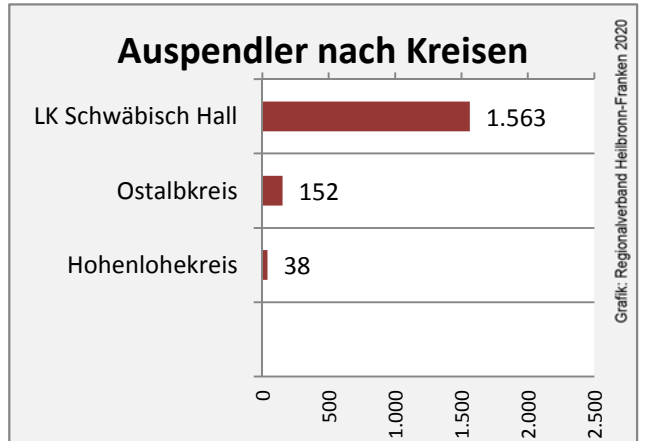

Grafik: Regionalverband Heilbronn-Franken 2020

Wanderungssaldi Frankenhardt

Grafik: Regionalverband Heilbronn-Franken 2020

5-Jahres-Wertung (2014 - 2018): Wanderungsgewinne bzw. -verluste pro 1.000 Einwohner

Datengrundlage: Landesamt für Statistik Baden-Württemberg

Abbildungen und Berechnungen: Regionalverband Heilbronn-Franken

Frankenhardt - Bevölkerung

Frankenhardt - Beschäftigung

Datengrundlage: Statistik der Bundesagentur für Arbeit

Abbildungen und Berechnungen: Regionalverband Heilbronn-Franken

Frankenhardt - Pendlerverflechtungen 2019

Pendlersaldo: -1732

Datengrundlage: Statistik der Bundesagentur für Arbeit

Abbildungen: Regionalverband Heilbronn-Franken (keine Berücksichtigung von Werten unter 30)