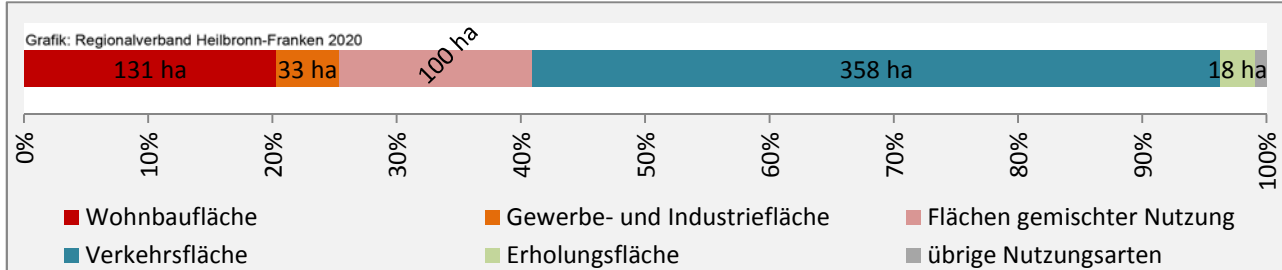

Frankenhardt - Flächenentwicklung

Datengrundlage: Landesamt für Statistik Baden-Württemberg
Abbildungen und Berechnungen: Regionalverband Heilbronn-Franken