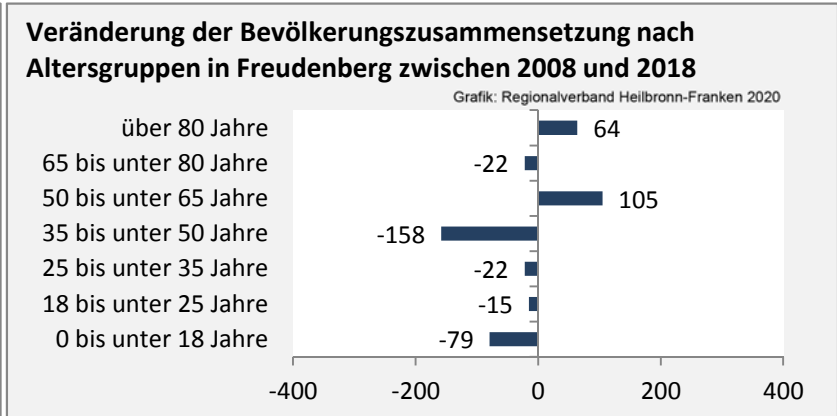

Freudenberg - Bevölkerung

Datengrundlage: Landesamt für Statistik Baden-Württemberg
Abbildungen und Berechnungen: Regionalverband Heilbronn-Franken