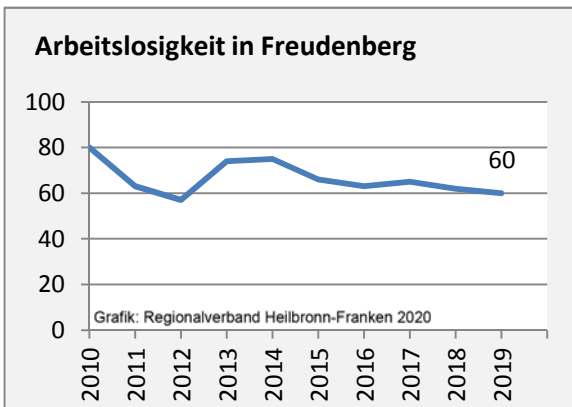

Freudenberg - Beschäftigung

Datengrundlage: Statistik der Bundesagentur für Arbeit

Abbildungen und Berechnungen: Regionalverband Heilbronn-Franken