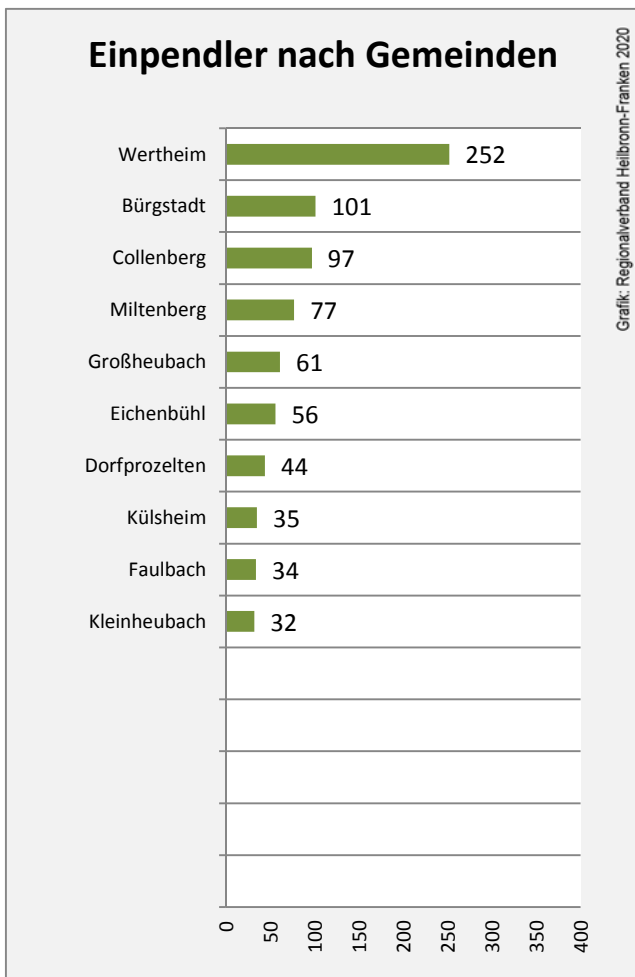

Abbildungen und Berechnungen: Regionalverband Heilbronn-Franken

Freudenberg - Bevölkerung

Datengrundlage: Landesamt für Statistik Baden-Württemberg
 Abbildungen und Berechnungen: Regionalverband Heilbronn-Franken

Freudenberg - Beschäftigung

Datengrundlage: Statistik der Bundesagentur für Arbeit

Abbildungen und Berechnungen: Regionalverband Heilbronn-Franken

Freudenberg - Pendlerverflechtungen 2019

Pendlersaldo: -39

Datengrundlage: Statistik der Bundesagentur für Arbeit

Abbildungen: Regionalverband Heilbronn-Franken (keine Berücksichtigung von Werten unter 30)

Freudenberg - Wohnungsbestand und -entwicklung

Datengrundlage: Statistisches Landesamt Baden-Württemberg (ab 2011: Zensus 2011)