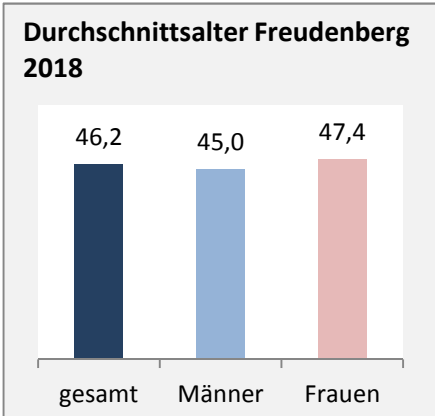

Freudenberg - Bevölkerung

Datengrundlage: Landesamt für Statistik Baden-Württemberg
Abbildungen und Berechnungen: Regionalverband Heilbronn-Franken