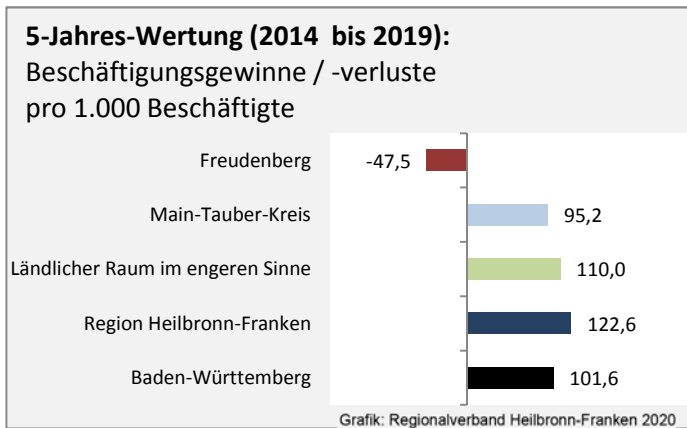

Freudenberg - Beschäftigung

Datengrundlage: Statistik der Bundesagentur für Arbeit

Abbildungen und Berechnungen: Regionalverband Heilbronn-Franken