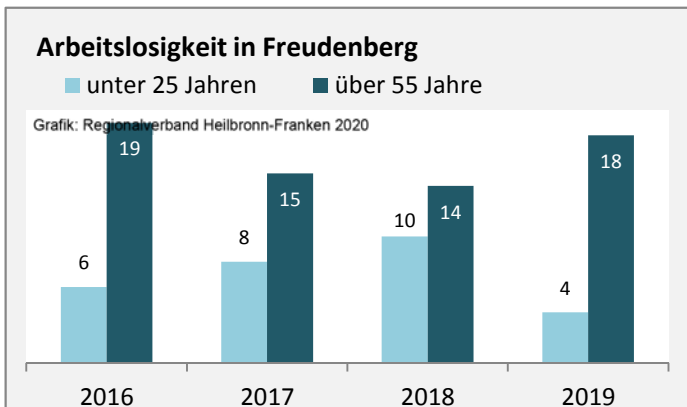

Freudenberg - Beschäftigung

Datengrundlage: Statistik der Bundesagentur für Arbeit

Abbildungen und Berechnungen: Regionalverband Heilbronn-Franken