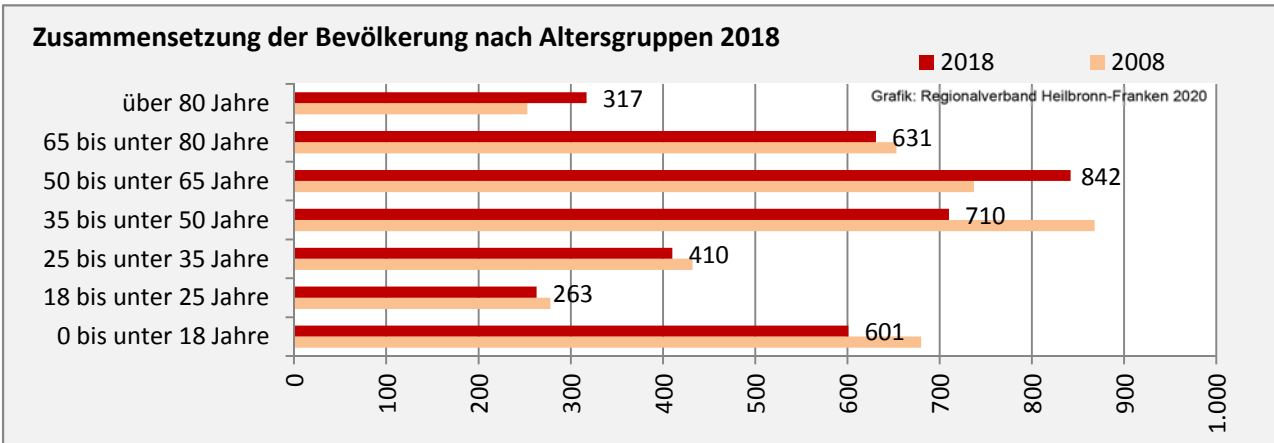

Freudenberg - Bevölkerung

Datengrundlage: Landesamt für Statistik Baden-Württemberg
Abbildungen und Berechnungen: Regionalverband Heilbronn-Franken