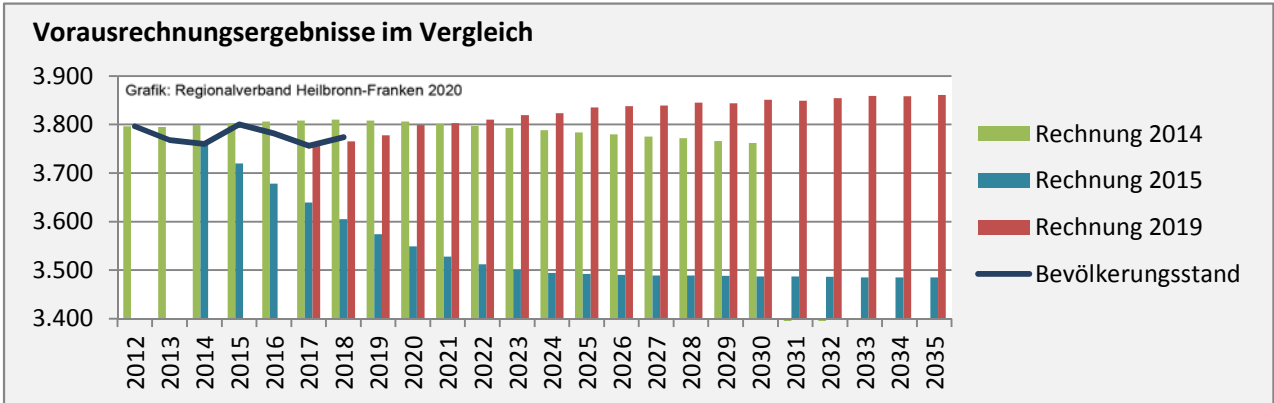

Freudenberg - Bevölkerung

Datengrundlage: Landesamt für Statistik Baden-Württemberg
Abbildungen und Berechnungen: Regionalverband Heilbronn-Franken