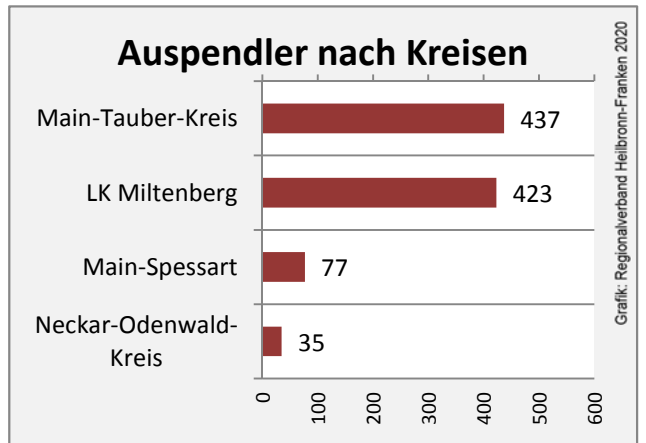

Freudenberg - Beschäftigung

Datengrundlage: Statistik der Bundesagentur für Arbeit

Abbildungen und Berechnungen: Regionalverband Heilbronn-Franken

Freudenberg - Pendlerverflechtungen 2019

Pendlersaldo: -39