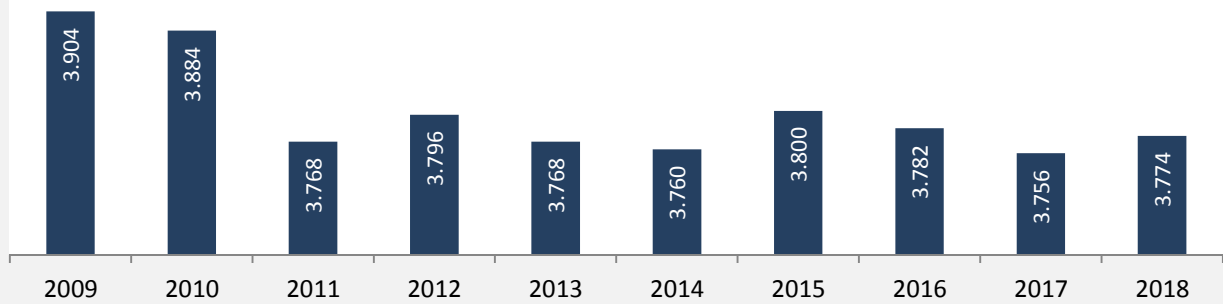

Freudenberg - Bevölkerung

Bevölkerungsstand in Freudenberg (2009 bis 2018)

Grafik: Regionalverband Heilbronn-Franken 2020

Bevölkerungsentwicklung in Freudenberg (seit 2009)

Grafik: Regionalverband Heilbronn-Franken 2020

Geburten und Sterbefälle in Freudenberg

Grafik: Regionalverband Heilbronn-Franken 2020

5-Jahres-Wertung (2014 - 2018): natürliche Bevölkerungsentwicklung pro 1.000 Einwohner

Grafik: Regionalverband Heilbronn-Franken 2020