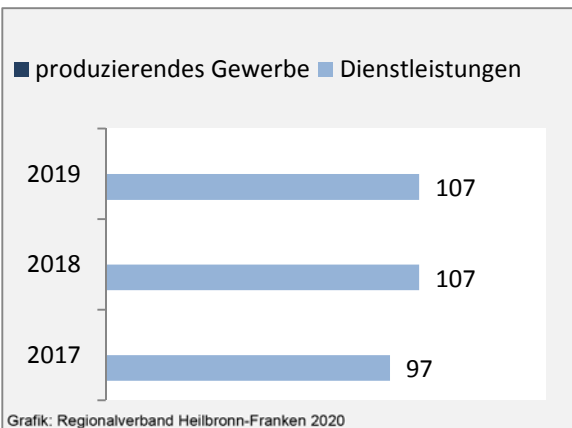

Freudenberg - Beschäftigung

Datengrundlage: Statistik der Bundesagentur für Arbeit

Abbildungen und Berechnungen: Regionalverband Heilbronn-Franken