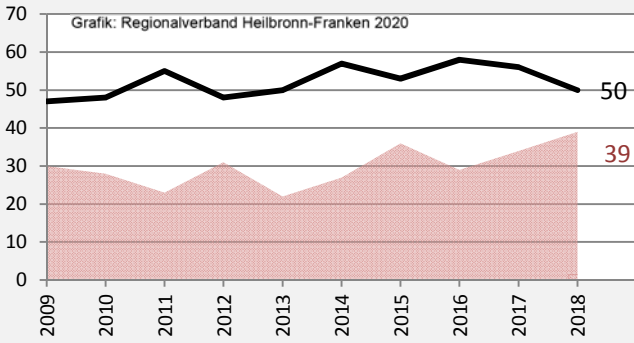

Freudenberg - Bevölkerung

Bevölkerungsstand in Freudenberg (2009 bis 2018)

Grafik: Regionalverband Heilbronn-Franken 2020

Bevölkerungsentwicklung in Freudenberg (seit 2009)

Grafik: Regionalverband Heilbronn-Franken 2020

Geburten und Sterbefälle in Freudenberg

Grafik: Regionalverband Heilbronn-Franken 2020

5-Jahres-Wertung (2014 - 2018): natürliche Bevölkerungsentwicklung pro 1.000 Einwohner

Grafik: Regionalverband Heilbronn-Franken 2020