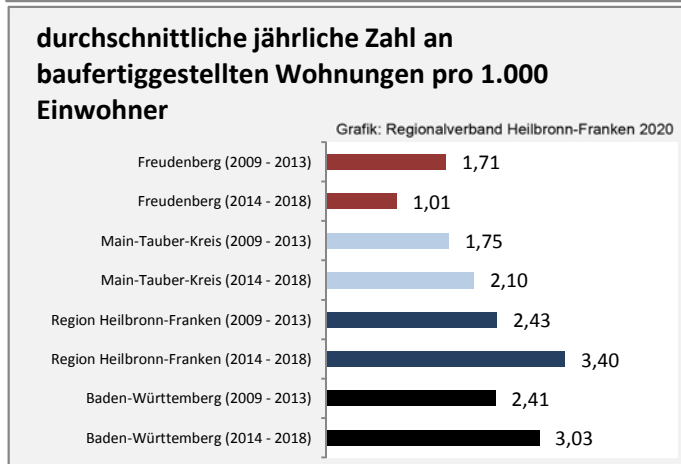

Freudenberg - Wohnungsbestand und -entwicklung

Datengrundlage: Statistisches Landesamt Baden-Württemberg (ab 2011: Zensus 2011)

Abbildungen und Berechnungen: Regionalverband Heilbronn-Franken