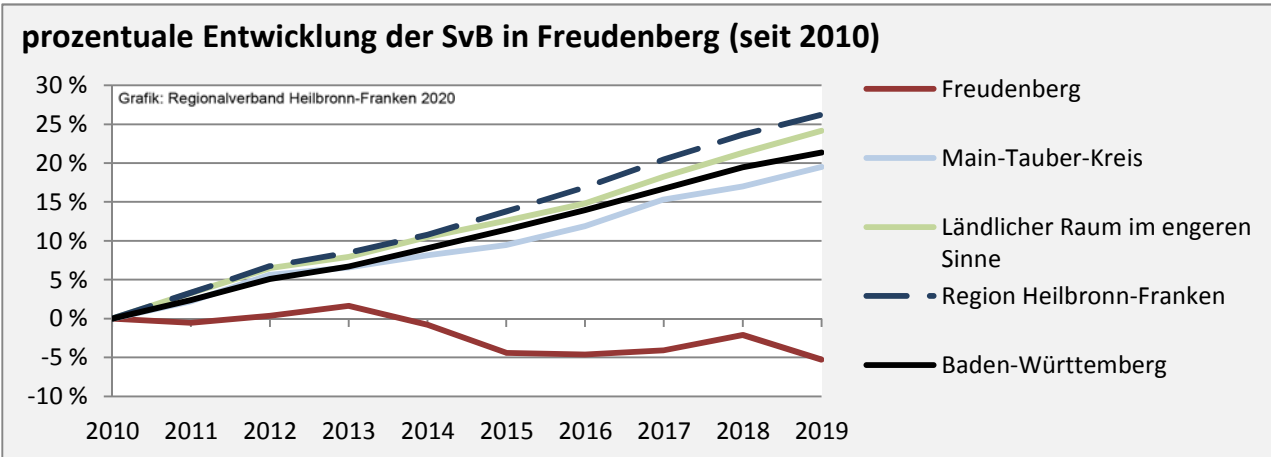

Freudenberg - Beschäftigung

Datengrundlage: Statistik der Bundesagentur für Arbeit

Abbildungen und Berechnungen: Regionalverband Heilbronn-Franken