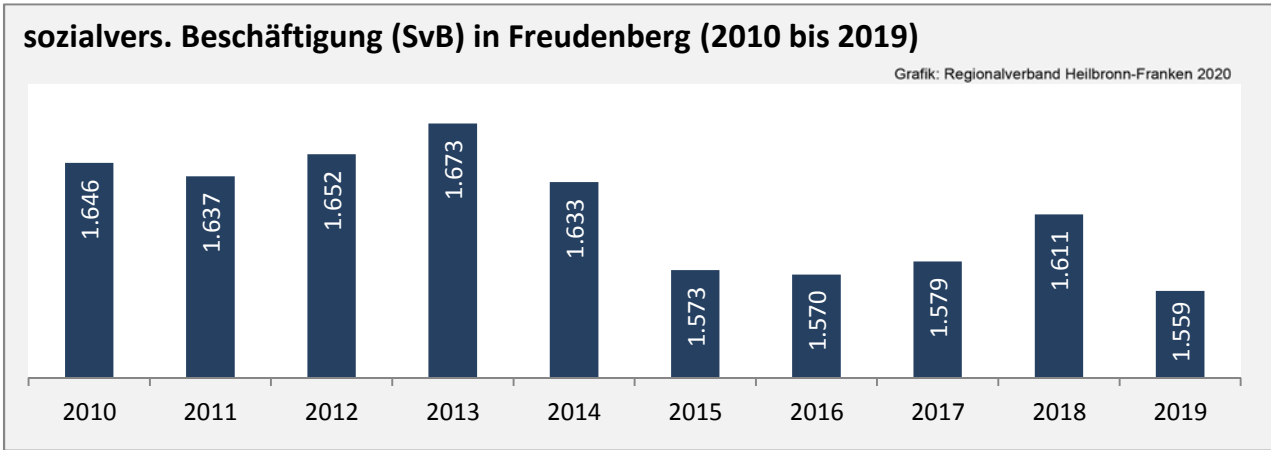

Freudenberg - Beschäftigung

Datengrundlage: Statistik der Bundesagentur für Arbeit

Abbildungen und Berechnungen: Regionalverband Heilbronn-Franken