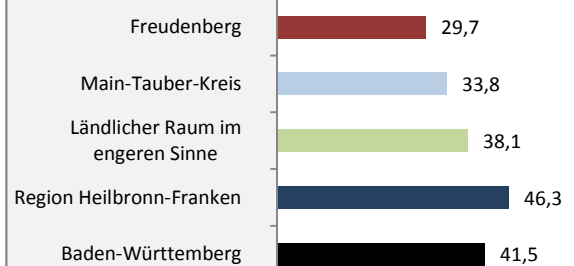

5-Jahres-Wertung (2014 - 2018): Wanderungsgewinne bzw. -verluste pro 1.000 Einwohner

Datengrundlage: Landesamt für Statistik Baden-Württemberg

Abbildungen und Berechnungen: Regionalverband Heilbronn-Franken