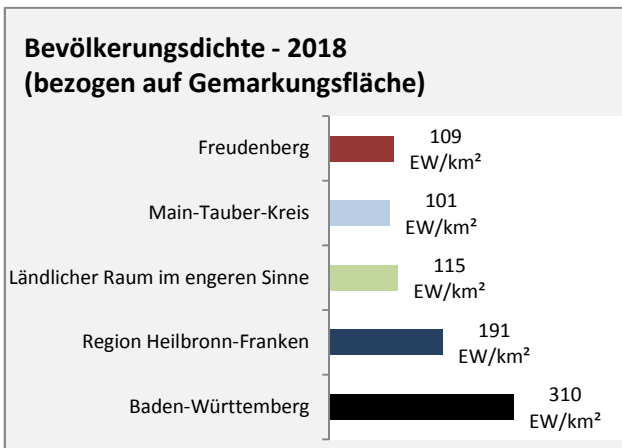

Freudenberg - Flächenentwicklung

Datengrundlage: Landesamt für Statistik Baden-Württemberg
Abbildungen und Berechnungen: Regionalverband Heilbronn-Franken