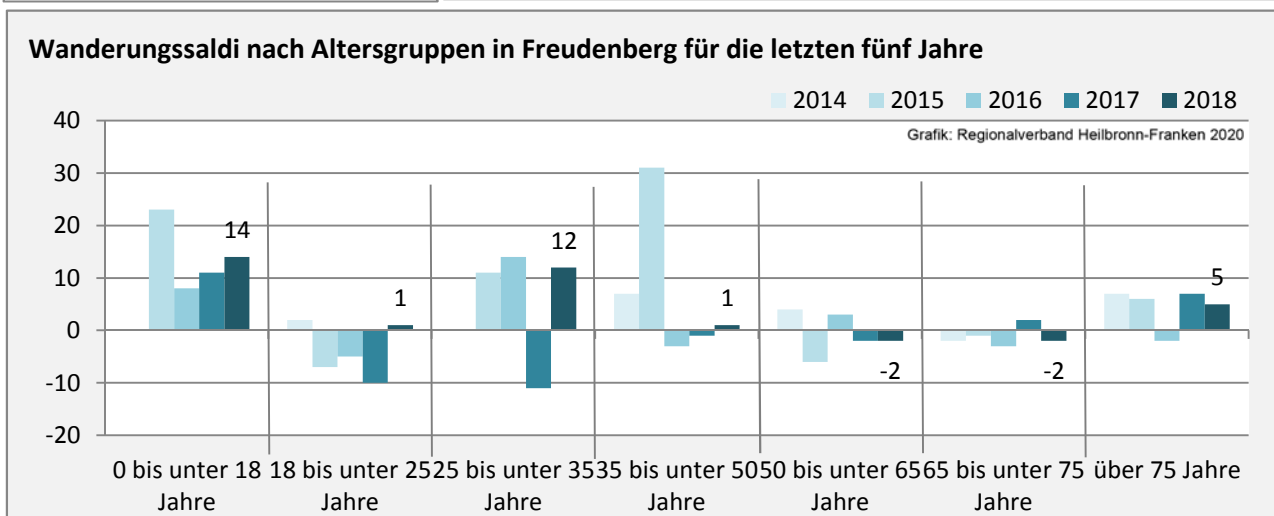

Freudenberg - Bevölkerung

Datengrundlage: Landesamt für Statistik Baden-Württemberg
Abbildungen und Berechnungen: Regionalverband Heilbronn-Franken