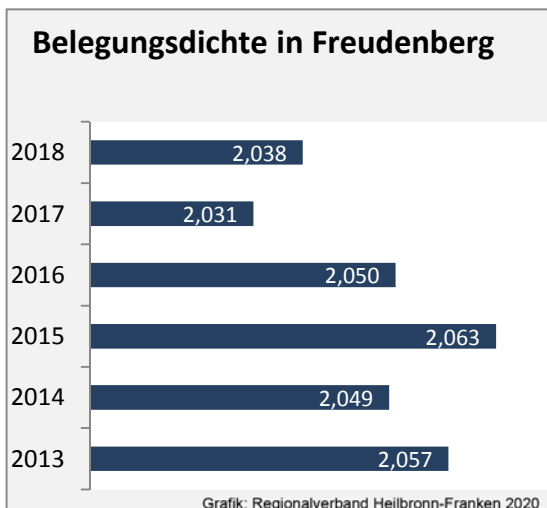

Freudenberg - Wohnungsbestand und -entwicklung

Datengrundlage: Statistisches Landesamt Baden-Württemberg (ab 2011: Zensus 2011)

Abbildungen und Berechnungen: Regionalverband Heilbronn-Franken