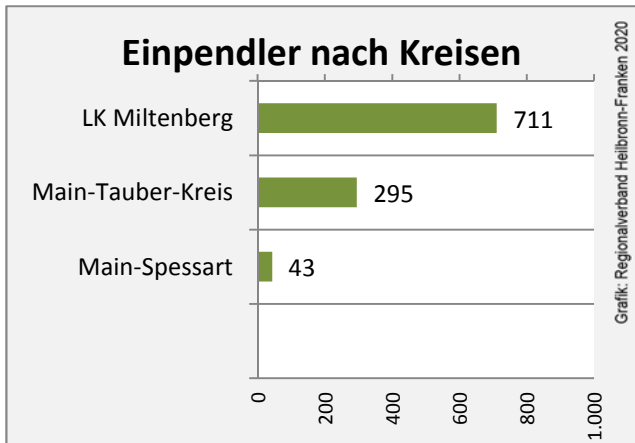

Freudenberg - Beschäftigung

Datengrundlage: Statistik der Bundesagentur für Arbeit

Abbildungen und Berechnungen: Regionalverband Heilbronn-Franken

Freudenberg - Pendlerverflechtungen 2019

Pendlersaldo: -39