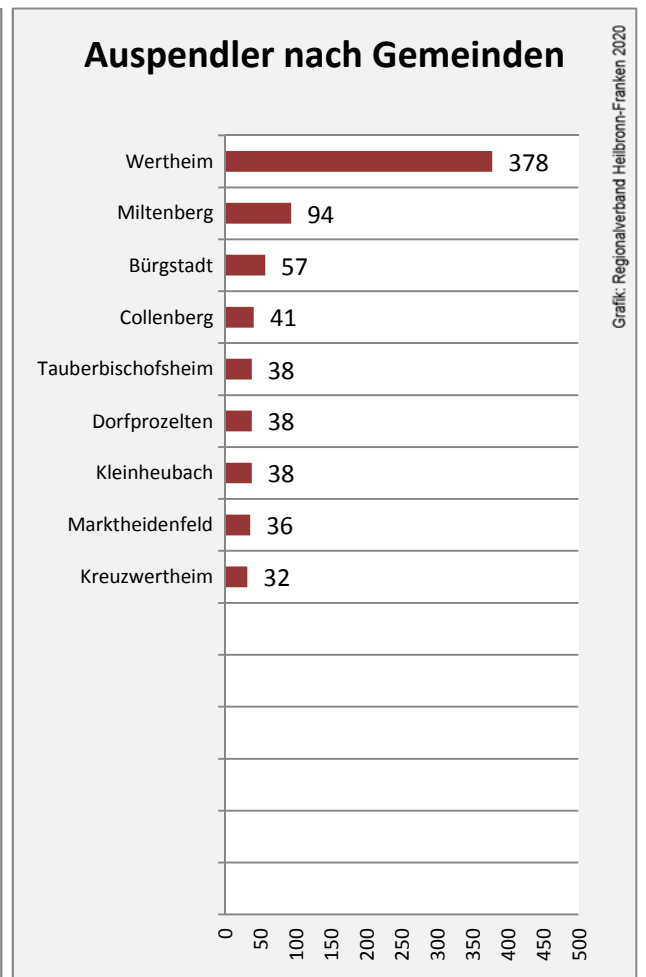

Freudenberg - Beschäftigung

Datengrundlage: Statistik der Bundesagentur für Arbeit

Abbildungen und Berechnungen: Regionalverband Heilbronn-Franken

Freudenberg - Pendlerverflechtungen 2019

Pendlersaldo: -39