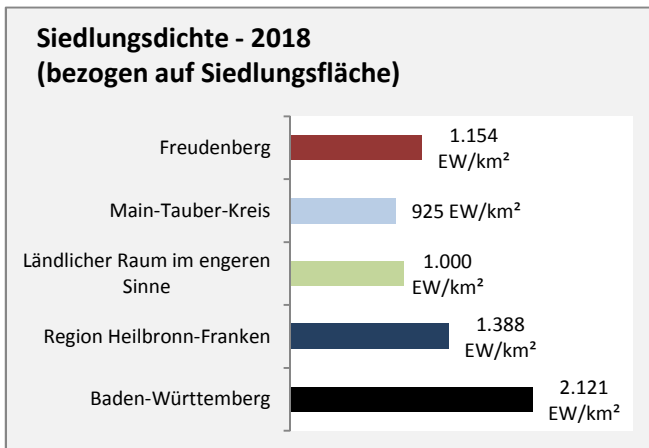

Freudenberg - Flächenentwicklung

Datengrundlage: Landesamt für Statistik Baden-Württemberg
Abbildungen und Berechnungen: Regionalverband Heilbronn-Franken