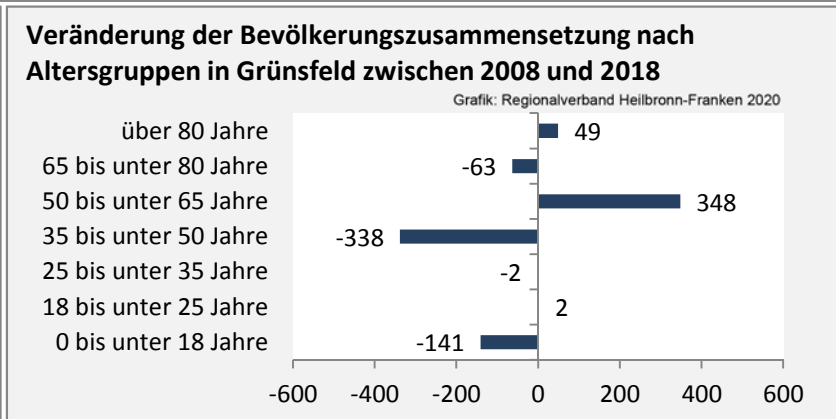

Grünsfeld - Bevölkerung