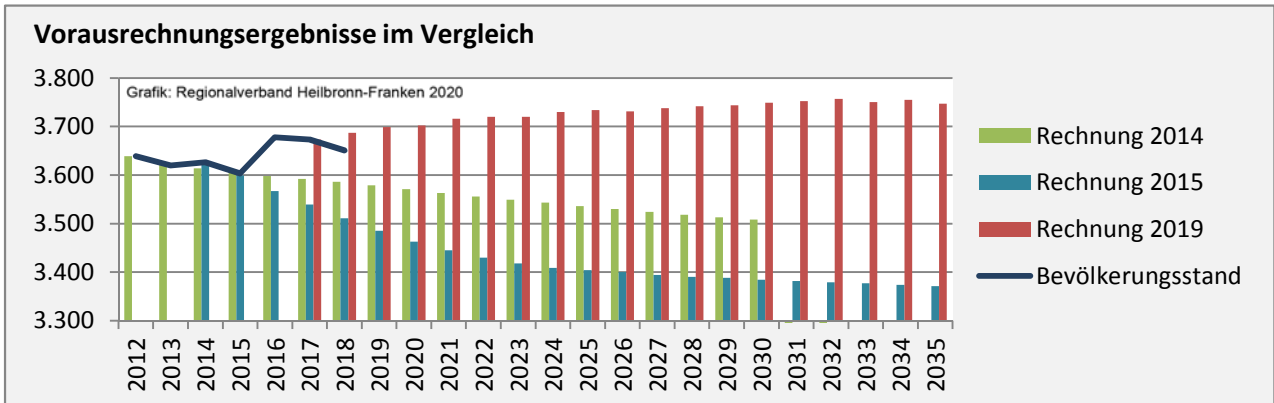

Grünsfeld - Bevölkerung