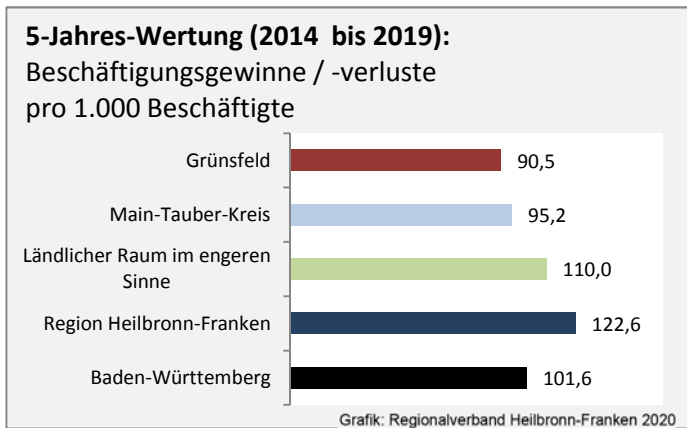

Grünsfeld - Beschäftigung

Datengrundlage: Statistik der Bundesagentur für Arbeit
Abbildungen und Berechnungen: Regionalverband Heilbronn-Franken