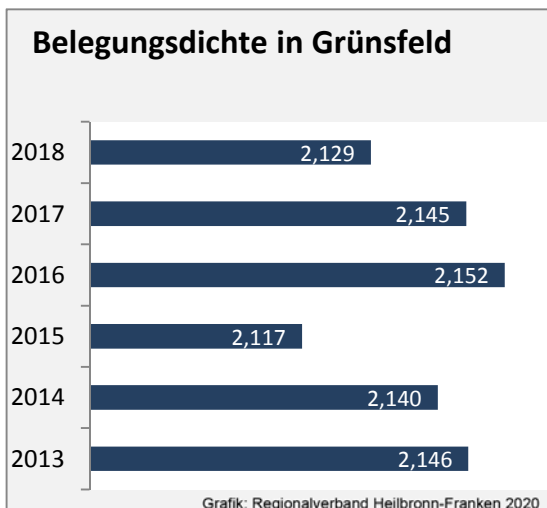

Grünsfeld - Wohnungsbestand und -entwicklung

Datengrundlage: Statistisches Landesamt Baden-Württemberg (ab 2011: Zensus 2011)

Abbildungen und Berechnungen: Regionalverband Heilbronn-Franken