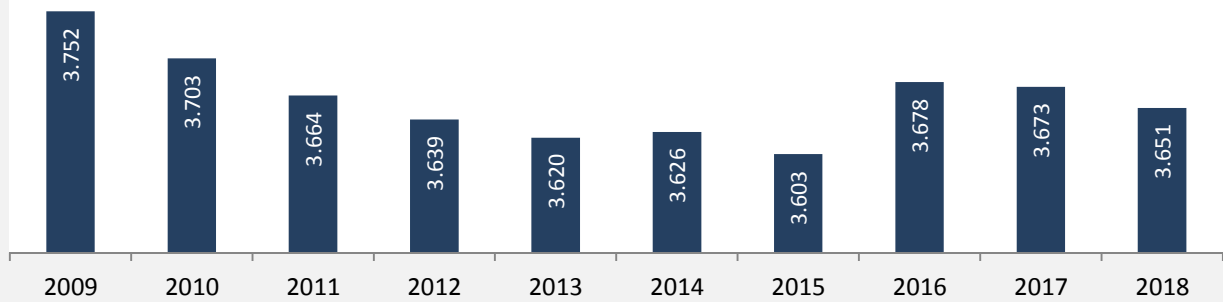

Grünsfeld - Bevölkerung

Bevölkerungsstand in Grünsfeld (2009 bis 2018)

Grafik: Regionalverband Heilbronn-Franken 2020

Bevölkerungsentwicklung in Grünsfeld (seit 2009)

Grafik: Regionalverband Heilbronn-Franken 2020

Geburten und Sterbefälle in Grünsfeld

Grafik: Regionalverband Heilbronn-Franken 2020

5-Jahres-Wertung (2014 - 2018): natürliche Bevölkerungsentwicklung pro 1.000 Einwohner

Grafik: Regionalverband Heilbronn-Franken 2020