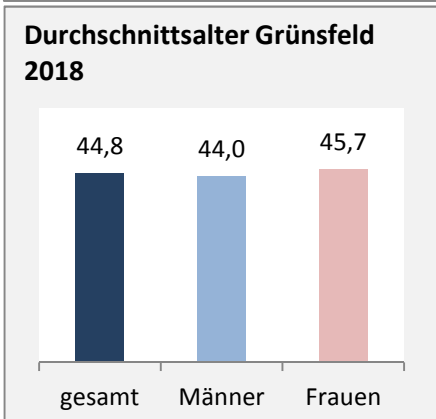

Geburten und Sterbefälle in Grünsfeld

Grafik: Regionalverband Heilbronn-Franken 2020

5-Jahres-Wertung (2014 - 2018): natürliche Bevölkerungsentwicklung pro 1.000 Einwohner

Grafik: Regionalverband Heilbronn-Franken 2020

Wanderungssaldi Grünsfeld

Grafik: Regionalverband Heilbronn-Franken 2020

5-Jahres-Wertung (2014 - 2018): Wanderungsgewinne bzw. -verluste pro 1.000 Einwohner

Datengrundlage: Landesamt für Statistik Baden-Württemberg

Abbildungen und Berechnungen: Regionalverband Heilbronn-Franken

Grünsfeld - Bevölkerung

Grünsfeld - Beschäftigung

Datengrundlage: Statistik der Bundesagentur für Arbeit
 Abbildungen und Berechnungen: Regionalverband Heilbronn-Franken