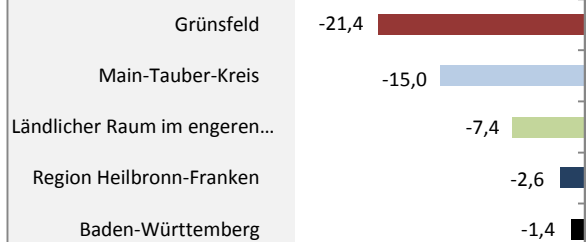

Grünsfeld - Bevölkerung

Bevölkerungsstand in Grünsfeld (2009 bis 2018)

Grafik: Regionalverband Heilbronn-Franken 2020

Bevölkerungsentwicklung in Grünsfeld (seit 2009)

Grafik: Regionalverband Heilbronn-Franken 2020

Geburten und Sterbefälle in Grünsfeld

Grafik: Regionalverband Heilbronn-Franken 2020

5-Jahres-Wertung (2014 - 2018): natürliche Bevölkerungsentwicklung pro 1.000 Einwohner

Grafik: Regionalverband Heilbronn-Franken 2020