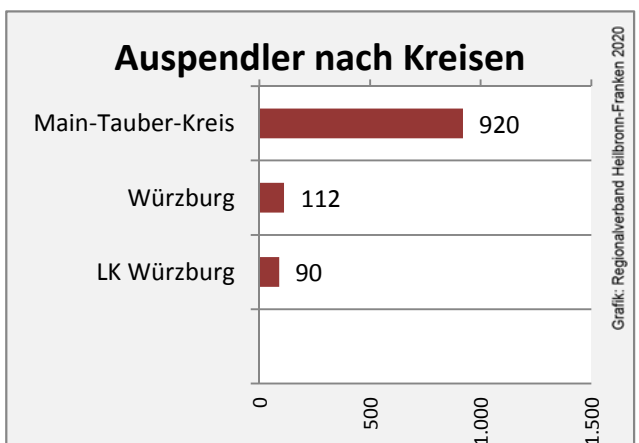

Abbildungen und Berechnungen: Regionalverband Heilbronn-Franken

Grünsfeld - Bevölkerung

Grünsfeld - Beschäftigung

Datengrundlage: Statistik der Bundesagentur für Arbeit
 Abbildungen und Berechnungen: Regionalverband Heilbronn-Franken

Grünsfeld - Pendlerverflechtungen 2019

Pendlersaldo: -511

Datengrundlage: Statistik der Bundesagentur für Arbeit

Abbildungen: Regionalverband Heilbronn-Franken (keine Berücksichtigung von Werten unter 30)