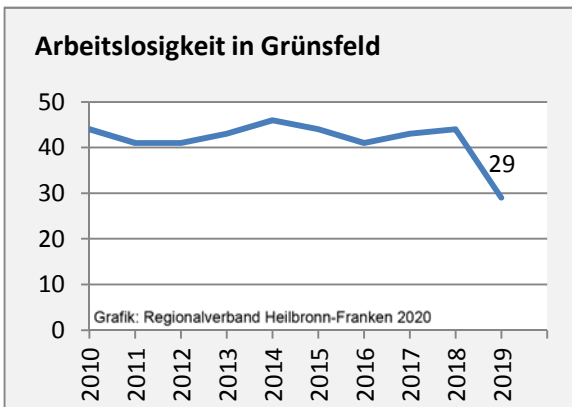

Grünsfeld - Beschäftigung

Datengrundlage: Statistik der Bundesagentur für Arbeit
Abbildungen und Berechnungen: Regionalverband Heilbronn-Franken