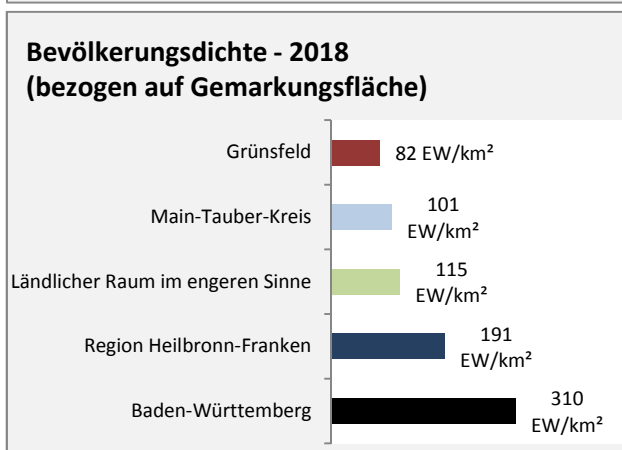

Grünsfeld - Flächenentwicklung

Datengrundlage: Landesamt für Statistik Baden-Württemberg

Abbildungen und Berechnungen: Regionalverband Heilbronn-Franken