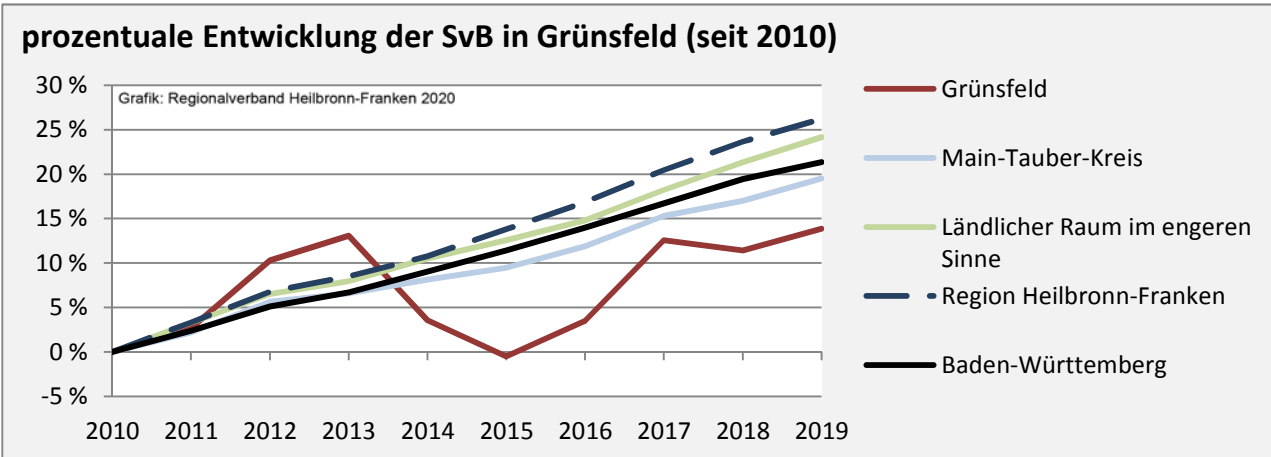

Grünsfeld - Beschäftigung

Datengrundlage: Statistik der Bundesagentur für Arbeit
Abbildungen und Berechnungen: Regionalverband Heilbronn-Franken