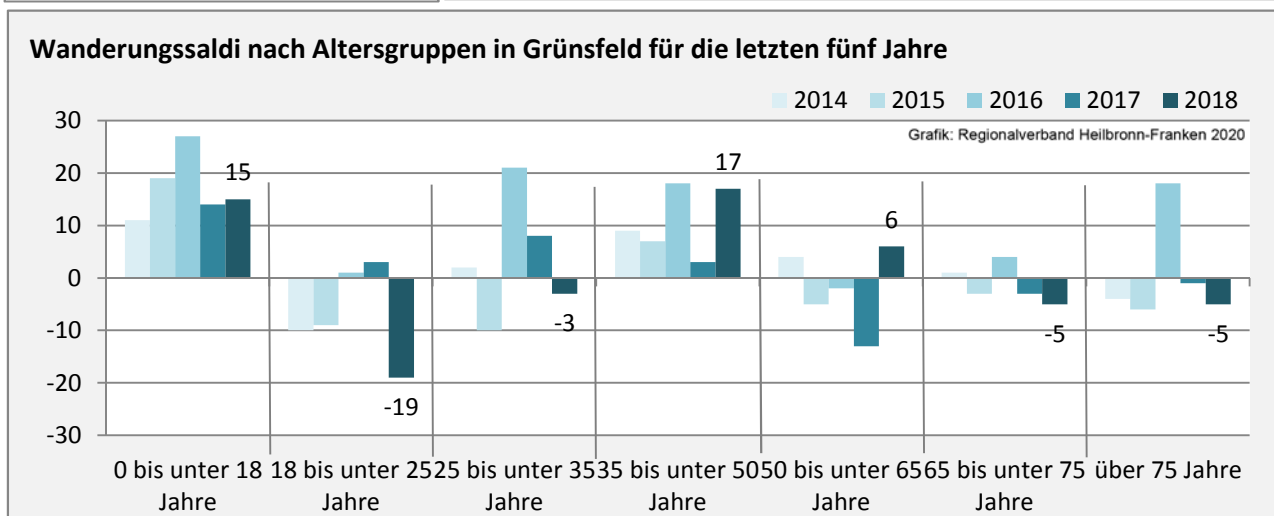

Grünsfeld - Bevölkerung