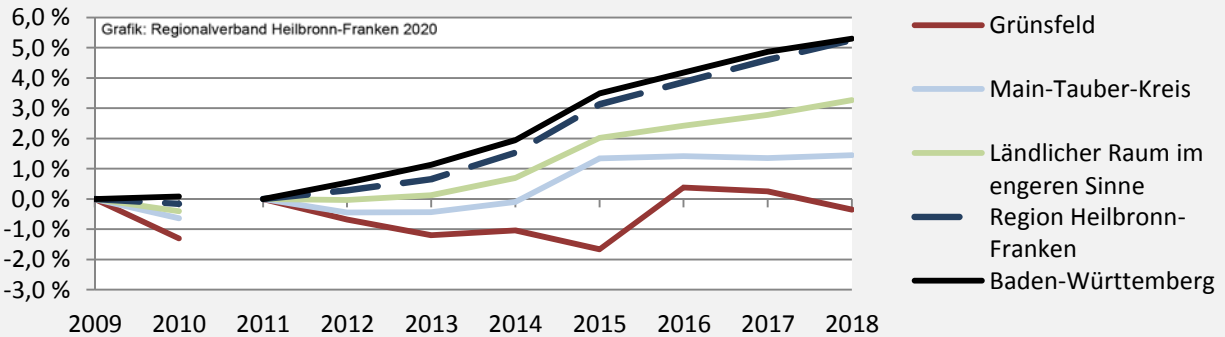

Grünsfeld - Bevölkerung

Bevölkerungsstand in Grünsfeld (2009 bis 2018)

Grafik: Regionalverband Heilbronn-Franken 2020

Bevölkerungsentwicklung in Grünsfeld (seit 2009)

Grafik: Regionalverband Heilbronn-Franken 2020

Geburten und Sterbefälle in Grünsfeld

Grafik: Regionalverband Heilbronn-Franken 2020

5-Jahres-Wertung (2014 - 2018): natürliche Bevölkerungsentwicklung pro 1.000 Einwohner

Grafik: Regionalverband Heilbronn-Franken 2020