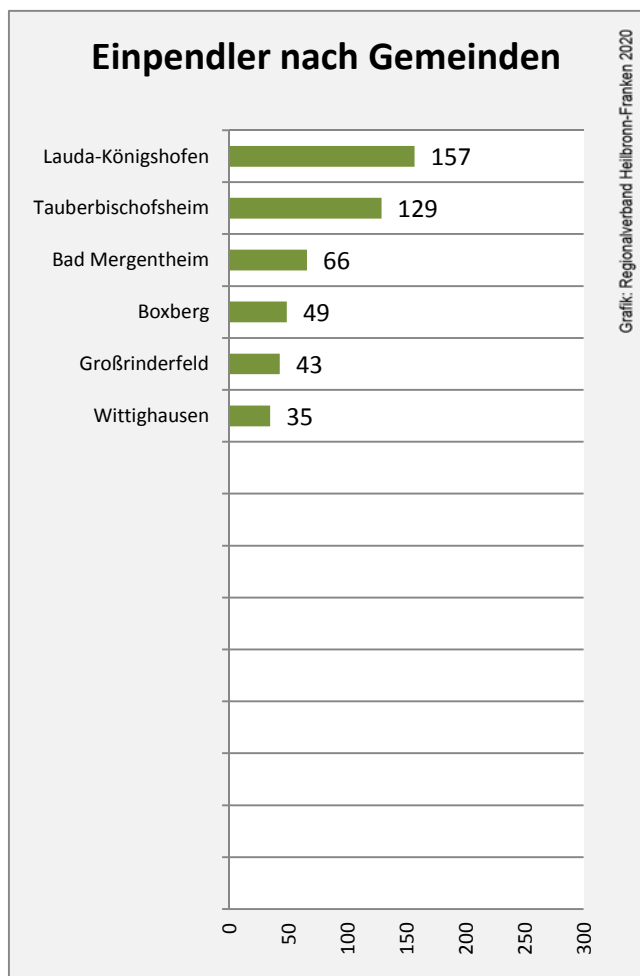

Wanderungssaldi Grünsfeld

Grafik: Regionalverband Heilbronn-Franken 2020

5-Jahres-Wertung (2014 - 2018): Wanderungsgewinne bzw. -verluste pro 1.000 Einwohner

Datengrundlage: Landesamt für Statistik Baden-Württemberg

Abbildungen und Berechnungen: Regionalverband Heilbronn-Franken

Grünsfeld - Bevölkerung

Grünsfeld - Beschäftigung

Datengrundlage: Statistik der Bundesagentur für Arbeit
 Abbildungen und Berechnungen: Regionalverband Heilbronn-Franken

Grünsfeld - Pendlerverflechtungen 2019

Pendlersaldo: -511

Datengrundlage: Statistik der Bundesagentur für Arbeit

Abbildungen: Regionalverband Heilbronn-Franken (keine Berücksichtigung von Werten unter 30)