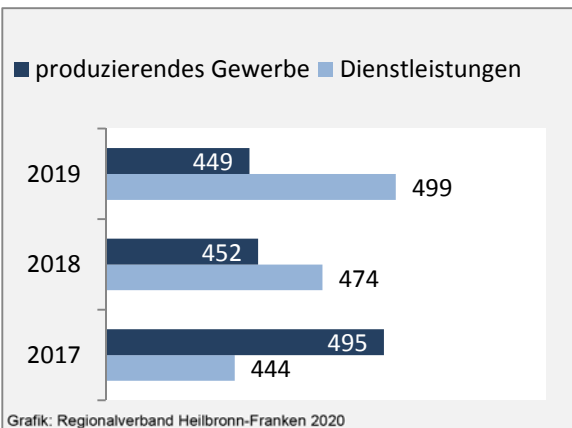

Grünsfeld - Beschäftigung

Datengrundlage: Statistik der Bundesagentur für Arbeit
Abbildungen und Berechnungen: Regionalverband Heilbronn-Franken