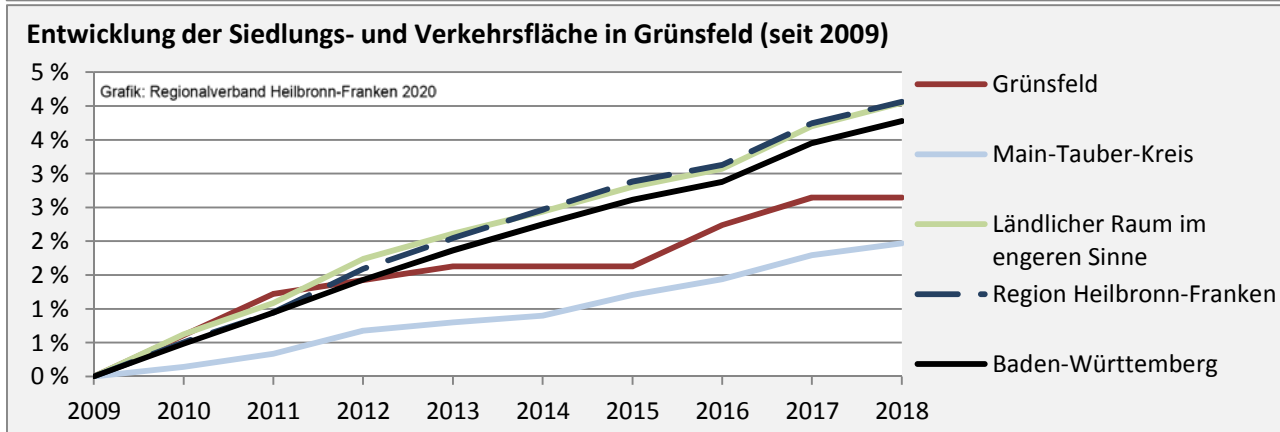

Grünsfeld - Flächenentwicklung

Datengrundlage: Landesamt für Statistik Baden-Württemberg

Abbildungen und Berechnungen: Regionalverband Heilbronn-Franken