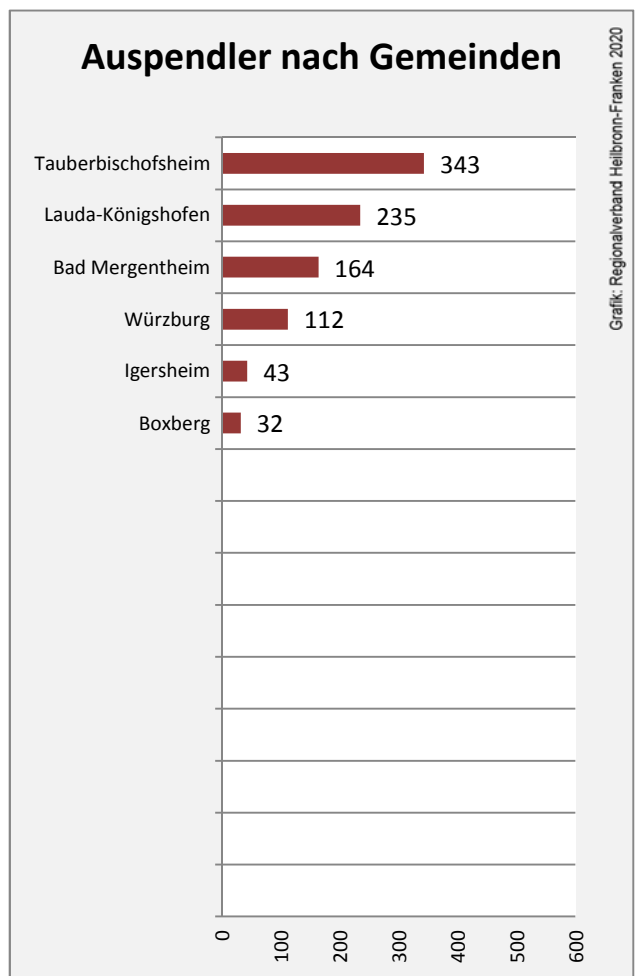

Wanderungssaldi Grünsfeld

Grafik: Regionalverband Heilbronn-Franken 2020

5-Jahres-Wertung (2014 - 2018): Wanderungsgewinne bzw. -verluste pro 1.000 Einwohner

Datengrundlage: Landesamt für Statistik Baden-Württemberg

Abbildungen und Berechnungen: Regionalverband Heilbronn-Franken

Grünsfeld - Bevölkerung

Grünsfeld - Beschäftigung

Datengrundlage: Statistik der Bundesagentur für Arbeit
 Abbildungen und Berechnungen: Regionalverband Heilbronn-Franken

Grünsfeld - Pendlerverflechtungen 2019

Pendlersaldo: -511

Datengrundlage: Statistik der Bundesagentur für Arbeit

Abbildungen: Regionalverband Heilbronn-Franken (keine Berücksichtigung von Werten unter 30)