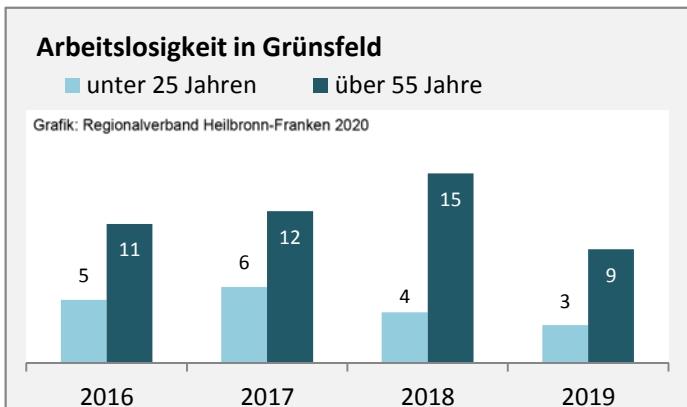

Grünsfeld - Beschäftigung

Datengrundlage: Statistik der Bundesagentur für Arbeit
Abbildungen und Berechnungen: Regionalverband Heilbronn-Franken