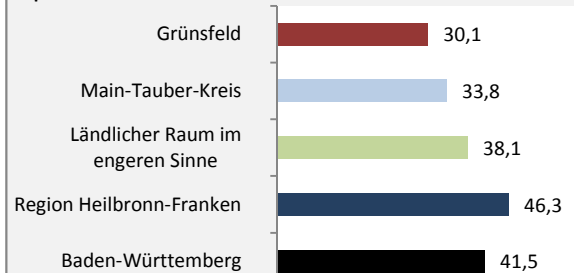

5-Jahres-Wertung (2014 - 2018): Wanderungsgewinne bzw. -verluste pro 1.000 Einwohner

Datengrundlage: Landesamt für Statistik Baden-Württemberg

Abbildungen und Berechnungen: Regionalverband Heilbronn-Franken