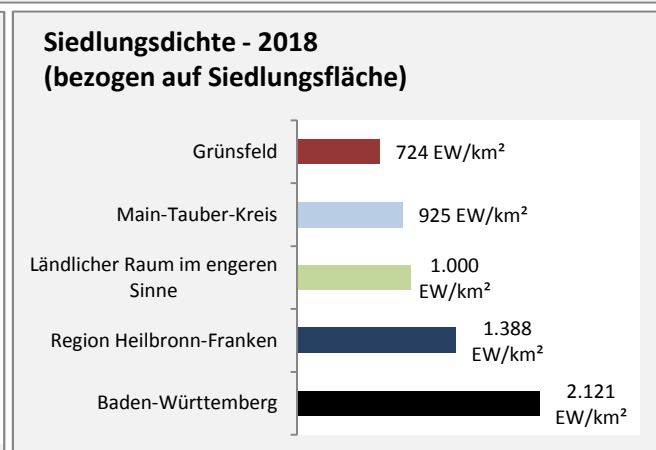

Grünsfeld - Flächenentwicklung

Datengrundlage: Landesamt für Statistik Baden-Württemberg

Abbildungen und Berechnungen: Regionalverband Heilbronn-Franken