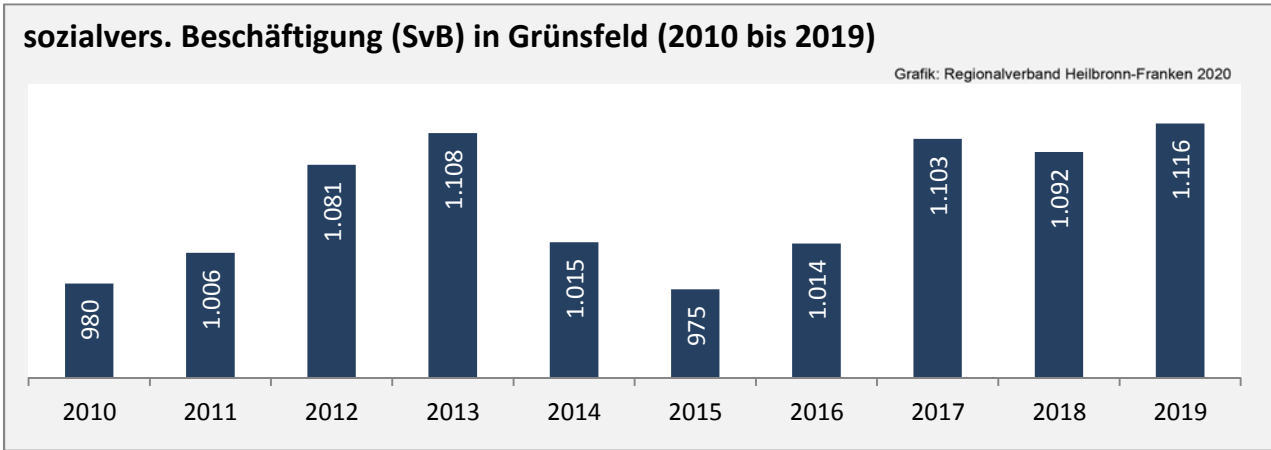

Grünsfeld - Beschäftigung

Datengrundlage: Statistik der Bundesagentur für Arbeit
Abbildungen und Berechnungen: Regionalverband Heilbronn-Franken