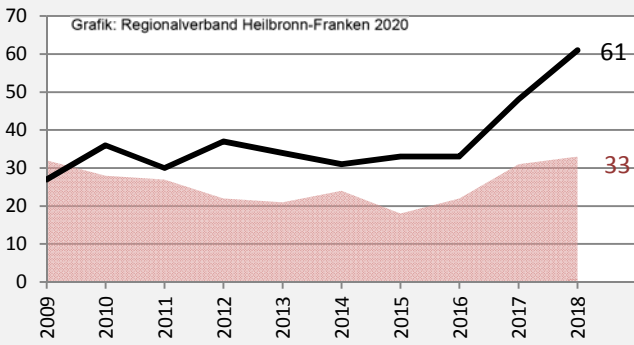

Grünsfeld - Bevölkerung

Bevölkerungsstand in Grünsfeld (2009 bis 2018)

Grafik: Regionalverband Heilbronn-Franken 2020

Bevölkerungsentwicklung in Grünsfeld (seit 2009)

Grafik: Regionalverband Heilbronn-Franken 2020

Geburten und Sterbefälle in Grünsfeld

Grafik: Regionalverband Heilbronn-Franken 2020

5-Jahres-Wertung (2014 - 2018): natürliche Bevölkerungsentwicklung pro 1.000 Einwohner

Grafik: Regionalverband Heilbronn-Franken 2020