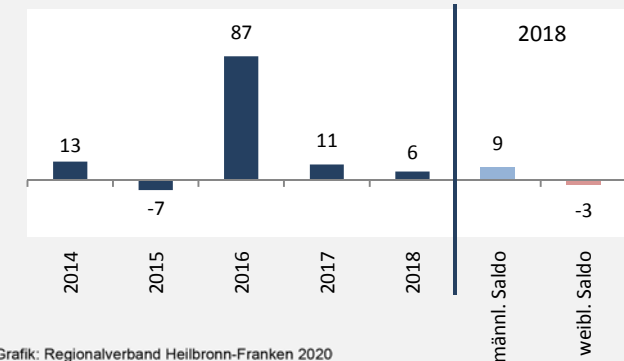

Wanderungssaldi Grünsfeld

Grafik: Regionalverband Heilbronn-Franken 2020