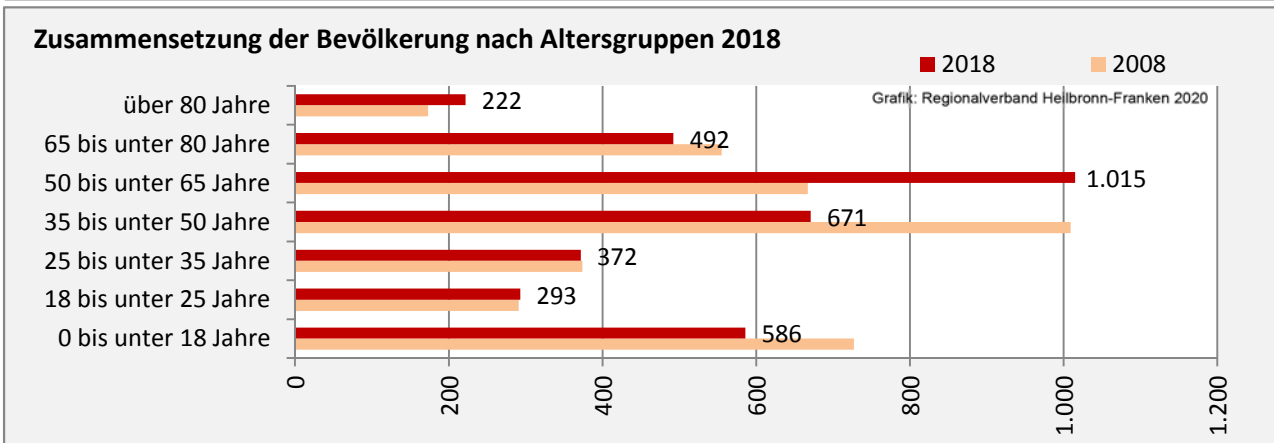

Grünsfeld - Bevölkerung