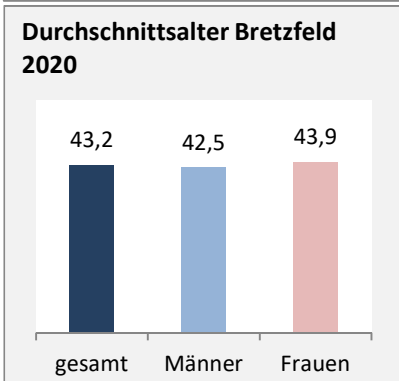

Bretzfeld - Bevölkerung

Datengrundlage: Landesamt für Statistik Baden-Württemberg
 Abbildungen und Berechnungen: Regionalverband Heilbronn-Franken

Bretzfeld - Bevölkerung

Datengrundlage: Landesamt für Statistik Baden-Württemberg
 Abbildungen und Berechnungen: Regionalverband Heilbronn-Franken

Bretzfeld - Beschäftigung

sozialvers. Beschäftigung (SvB) in Bretzfeld (2011 bis 2020)

prozentuale Entwicklung der SvB in Bretzfeld (seit 2011)

produzierendes Gewerbe Dienstleistungen

Grafik: Regionalverband Heilbronn-Franken 2021

5-Jahres-Wertung (2015 bis 2020):

Beschäftigungsgewinne / -verluste pro 1.000 Beschäftigte

Arbeitslosigkeit in Bretzfeld

Arbeitslosigkeit in Bretzfeld

unter 25 Jahren über 55 Jahre

Datengrundlage: Statistik der Bundesagentur für Arbeit