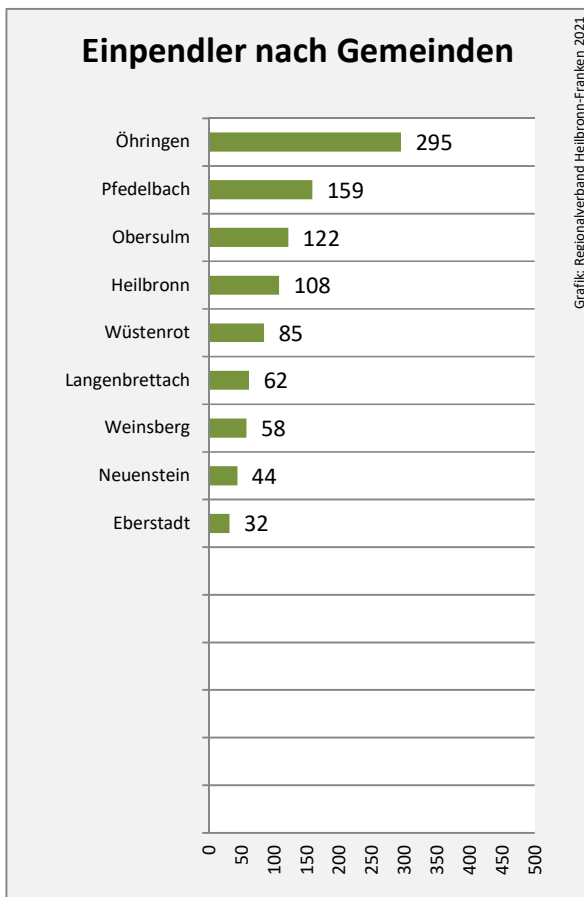

Bretzfeld - Beschäftigung

sozialvers. Beschäftigung (SvB) in Bretzfeld (2011 bis 2020)

prozentuale Entwicklung der SvB in Bretzfeld (seit 2011)

produzierendes Gewerbe Dienstleistungen

Grafik: Regionalverband Heilbronn-Franken 2021

5-Jahres-Wertung (2015 bis 2020):

Beschäftigungsgewinne / -verluste pro 1.000 Beschäftigte

Arbeitslosigkeit in Bretzfeld

Arbeitslosigkeit in Bretzfeld

unter 25 Jahren über 55 Jahre

Datengrundlage: Statistik der Bundesagentur für Arbeit

Abbildungen und Berechnungen: Regionalverband Heilbronn-Franken

Bretzfeld - Pendlerverflechtungen 2020

Pendlersaldo: -3115

Datengrundlage: Statistik der Bundesagentur für Arbeit

Abbildungen: Regionalverband Heilbronn-Franken (keine Berücksichtigung von Werten unter 30)