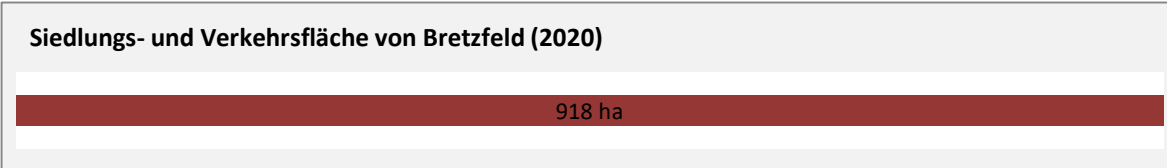

Bretzfeld - Flächenentwicklung

Datengrundlage: Landesamt für Statistik Baden-Württemberg

Abbildungen und Berechnungen: Regionalverband Heilbronn-Franken