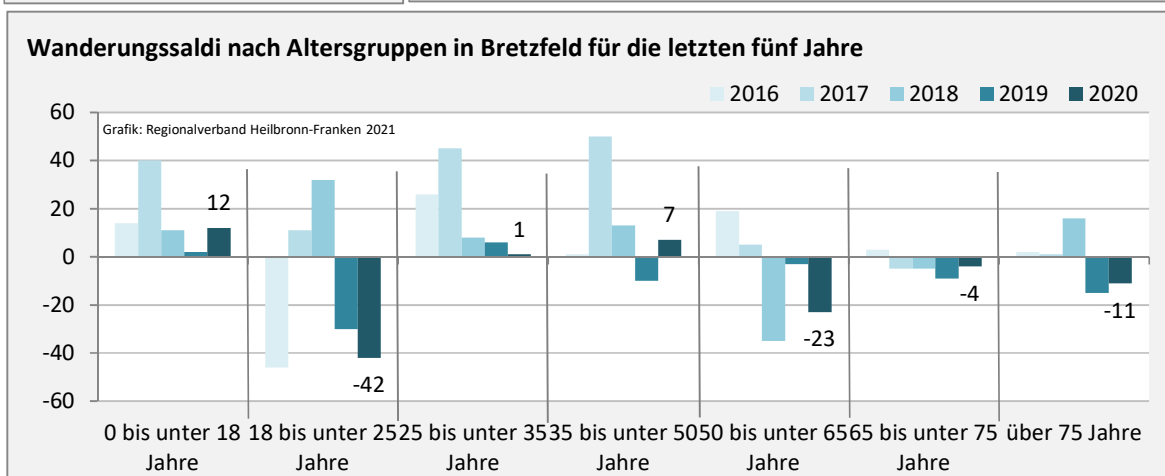

Bretzfeld - Bevölkerung

Datengrundlage: Landesamt für Statistik Baden-Württemberg
 Abbildungen und Berechnungen: Regionalverband Heilbronn-Franken

Bretzfeld - Bevölkerung

Datengrundlage: Landesamt für Statistik Baden-Württemberg
 Abbildungen und Berechnungen: Regionalverband Heilbronn-Franken

Bretzfeld - Beschäftigung

sozialvers. Beschäftigung (SvB) in Bretzfeld (2011 bis 2020)

prozentuale Entwicklung der SvB in Bretzfeld (seit 2011)

produzierendes Gewerbe Dienstleistungen

Grafik: Regionalverband Heilbronn-Franken 2021

5-Jahres-Wertung (2015 bis 2020):

Beschäftigungsgewinne / -verluste pro 1.000 Beschäftigte

Arbeitslosigkeit in Bretzfeld

Arbeitslosigkeit in Bretzfeld

unter 25 Jahren über 55 Jahre

Datengrundlage: Statistik der Bundesagentur für Arbeit