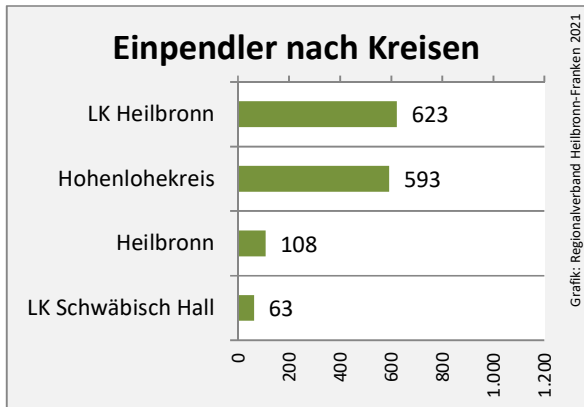

Bretzfeld - Beschäftigung

sozialvers. Beschäftigung (SvB) in Bretzfeld (2011 bis 2020)

prozentuale Entwicklung der SvB in Bretzfeld (seit 2011)

produzierendes Gewerbe Dienstleistungen

Grafik: Regionalverband Heilbronn-Franken 2021

5-Jahres-Wertung (2015 bis 2020):

Beschäftigungsgewinne / -verluste pro 1.000 Beschäftigte

Arbeitslosigkeit in Bretzfeld

Arbeitslosigkeit in Bretzfeld

unter 25 Jahren über 55 Jahre

Datengrundlage: Statistik der Bundesagentur für Arbeit

Abbildungen und Berechnungen: Regionalverband Heilbronn-Franken

Bretzfeld - Pendlerverflechtungen 2020

Pendlersaldo: -3115

Datengrundlage: Statistik der Bundesagentur für Arbeit

Abbildungen: Regionalverband Heilbronn-Franken (keine Berücksichtigung von Werten unter 30)