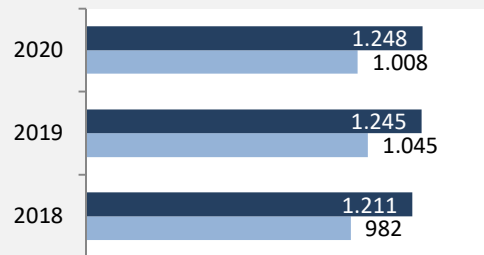

Bretzfeld - Beschäftigung

sozialvers. Beschäftigung (SvB) in Bretzfeld (2011 bis 2020)

prozentuale Entwicklung der SvB in Bretzfeld (seit 2011)

produzierendes Gewerbe Dienstleistungen

Grafik: Regionalverband Heilbronn-Franken 2021

5-Jahres-Wertung (2015 bis 2020):

Beschäftigungsgewinne / -verluste pro 1.000 Beschäftigte

Arbeitslosigkeit in Bretzfeld

Arbeitslosigkeit in Bretzfeld

unter 25 Jahren über 55 Jahre

Datengrundlage: Statistik der Bundesagentur für Arbeit