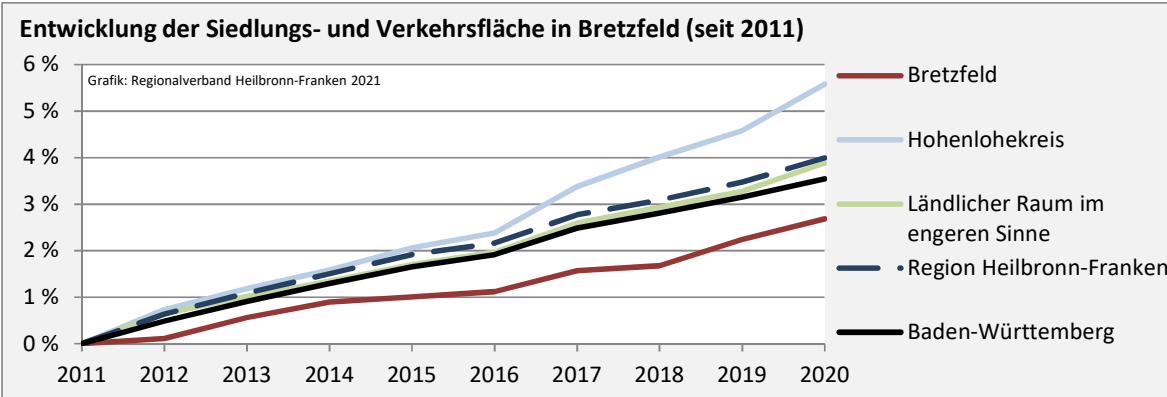

Bretzfeld - Flächenentwicklung

Datengrundlage: Landesamt für Statistik Baden-Württemberg

Abbildungen und Berechnungen: Regionalverband Heilbronn-Franken