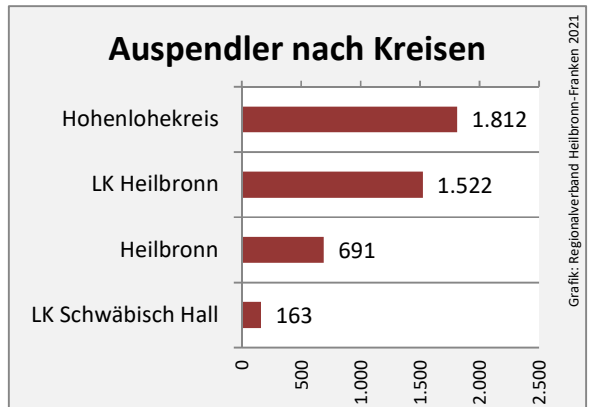

Bretzfeld - Beschäftigung

sozialvers. Beschäftigung (SvB) in Bretzfeld (2011 bis 2020)

prozentuale Entwicklung der SvB in Bretzfeld (seit 2011)

produzierendes Gewerbe Dienstleistungen

Grafik: Regionalverband Heilbronn-Franken 2021

5-Jahres-Wertung (2015 bis 2020):

Beschäftigungsgewinne / -verluste pro 1.000 Beschäftigte

Arbeitslosigkeit in Bretzfeld

Arbeitslosigkeit in Bretzfeld

unter 25 Jahren über 55 Jahre

Datengrundlage: Statistik der Bundesagentur für Arbeit

Abbildungen und Berechnungen: Regionalverband Heilbronn-Franken

Bretzfeld - Pendlerverflechtungen 2020

Pendlersaldo: -3115

Datengrundlage: Statistik der Bundesagentur für Arbeit

Abbildungen: Regionalverband Heilbronn-Franken (keine Berücksichtigung von Werten unter 30)