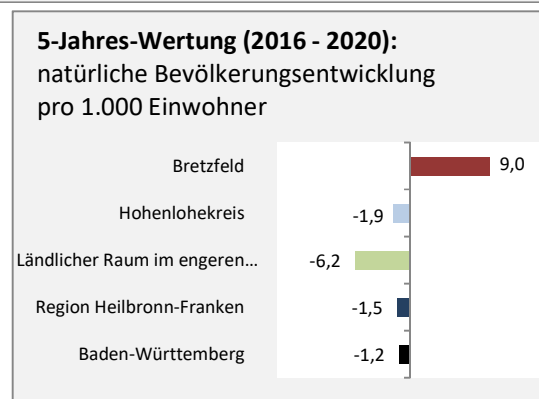

Bretzfeld - Bevölkerung

Datengrundlage: Landesamt für Statistik Baden-Württemberg
 Abbildungen und Berechnungen: Regionalverband Heilbronn-Franken

Bretzfeld - Bevölkerung

Datengrundlage: Landesamt für Statistik Baden-Württemberg
 Abbildungen und Berechnungen: Regionalverband Heilbronn-Franken

Bretzfeld - Beschäftigung

sozialvers. Beschäftigung (SvB) in Bretzfeld (2011 bis 2020)

prozentuale Entwicklung der SvB in Bretzfeld (seit 2011)

produzierendes Gewerbe Dienstleistungen

Grafik: Regionalverband Heilbronn-Franken 2021

5-Jahres-Wertung (2015 bis 2020):

Beschäftigungsgewinne / -verluste pro 1.000 Beschäftigte

Arbeitslosigkeit in Bretzfeld

Arbeitslosigkeit in Bretzfeld

unter 25 Jahren über 55 Jahre

Datengrundlage: Statistik der Bundesagentur für Arbeit