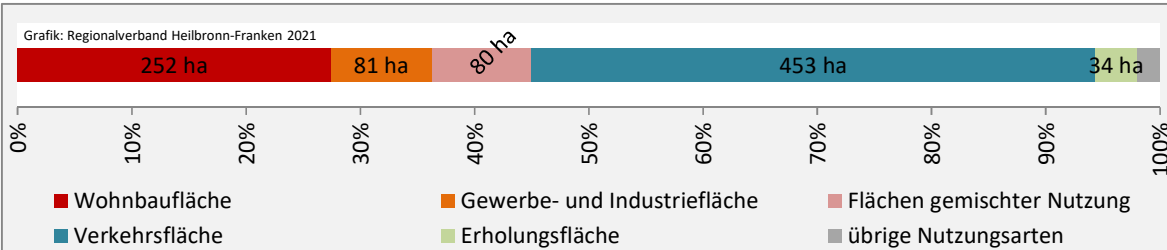

Bretzfeld - Flächenentwicklung

Datengrundlage: Landesamt für Statistik Baden-Württemberg

Abbildungen und Berechnungen: Regionalverband Heilbronn-Franken