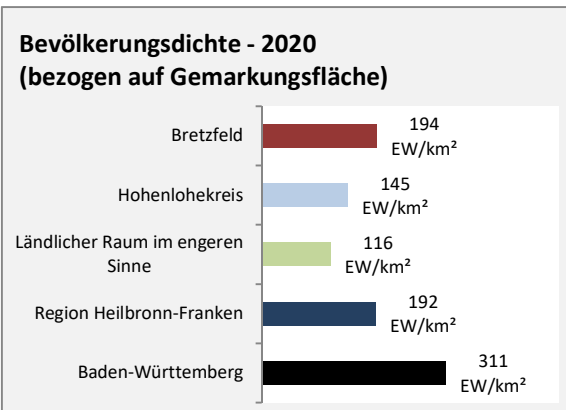

Bretzfeld - Beschäftigung

sozialvers. Beschäftigung (SvB) in Bretzfeld (2011 bis 2020)

prozentuale Entwicklung der SvB in Bretzfeld (seit 2011)

produzierendes Gewerbe Dienstleistungen

Grafik: Regionalverband Heilbronn-Franken 2021

5-Jahres-Wertung (2015 bis 2020):

Beschäftigungsgewinne / -verluste pro 1.000 Beschäftigte

Arbeitslosigkeit in Bretzfeld

Arbeitslosigkeit in Bretzfeld

unter 25 Jahren über 55 Jahre

Datengrundlage: Statistik der Bundesagentur für Arbeit

Abbildungen und Berechnungen: Regionalverband Heilbronn-Franken

Bretzfeld - Pendlerverflechtungen 2020

Pendlersaldo: -3115

Datengrundlage: Statistik der Bundesagentur für Arbeit

Abbildungen: Regionalverband Heilbronn-Franken (keine Berücksichtigung von Werten unter 30)

Bretzfeld - Wohnungsbestand und -entwicklung

Datengrundlage: Statistisches Landesamt Baden-Württemberg (ab 2011: Zensus 2011)

Abbildungen und Berechnungen: Regionalverband Heilbronn-Franken

Bretzfeld - Flächenentwicklung