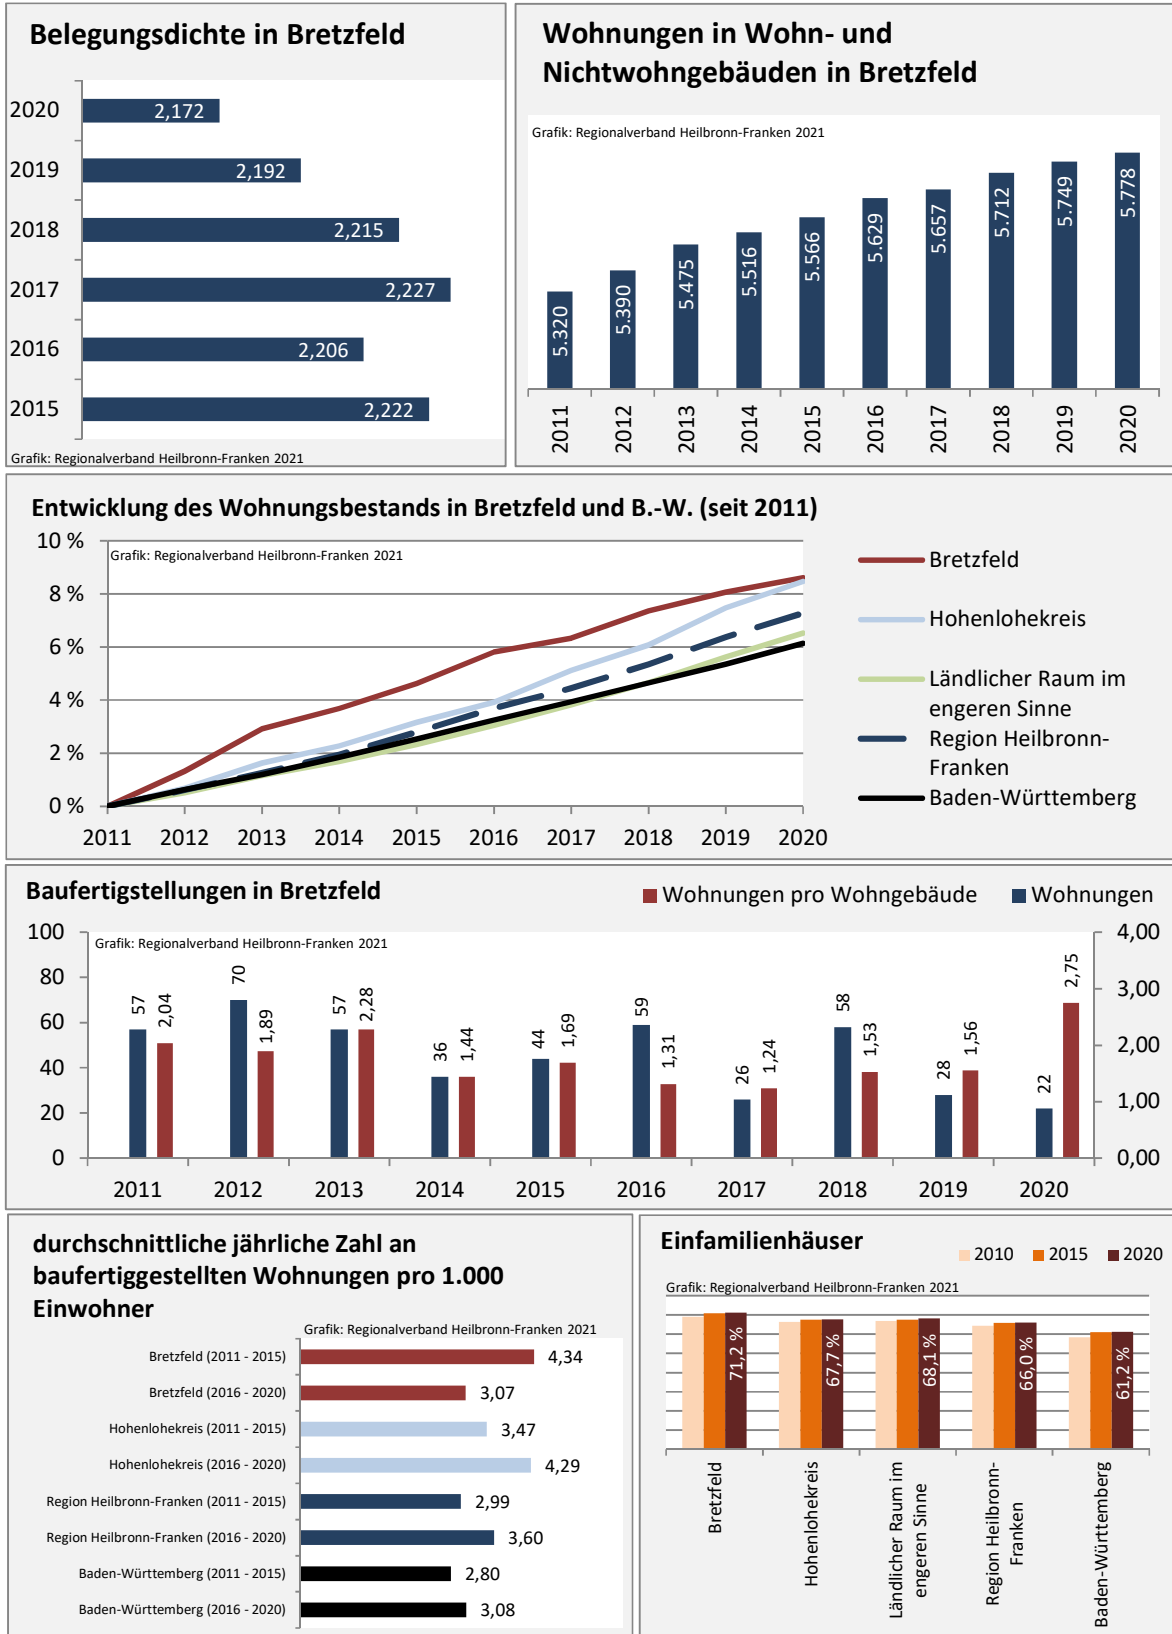

Bretzfeld - Wohnungsbestand und -entwicklung

Datengrundlage: Statistisches Landesamt Baden-Württemberg (ab 2011: Zensus 2011)

Abbildungen und Berechnungen: Regionalverband Heilbronn-Franken