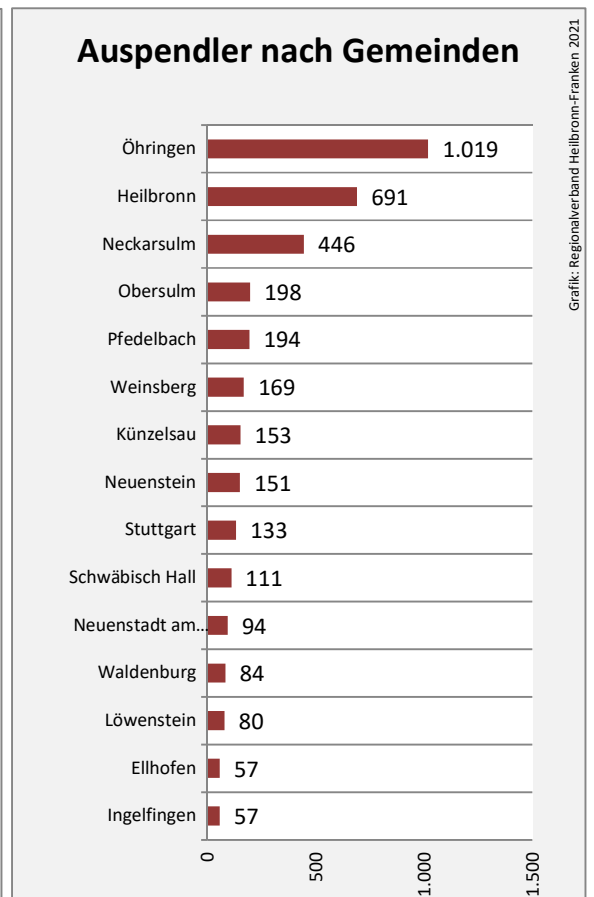

Bretzfeld - Beschäftigung

sozialvers. Beschäftigung (SvB) in Bretzfeld (2011 bis 2020)

prozentuale Entwicklung der SvB in Bretzfeld (seit 2011)

produzierendes Gewerbe Dienstleistungen

Grafik: Regionalverband Heilbronn-Franken 2021

5-Jahres-Wertung (2015 bis 2020):

Beschäftigungsgewinne / -verluste pro 1.000 Beschäftigte

Arbeitslosigkeit in Bretzfeld

Arbeitslosigkeit in Bretzfeld

unter 25 Jahren über 55 Jahre

Datengrundlage: Statistik der Bundesagentur für Arbeit

Abbildungen und Berechnungen: Regionalverband Heilbronn-Franken

Bretzfeld - Pendlerverflechtungen 2020

Pendlersaldo: -3115

Datengrundlage: Statistik der Bundesagentur für Arbeit

Abbildungen: Regionalverband Heilbronn-Franken (keine Berücksichtigung von Werten unter 30)