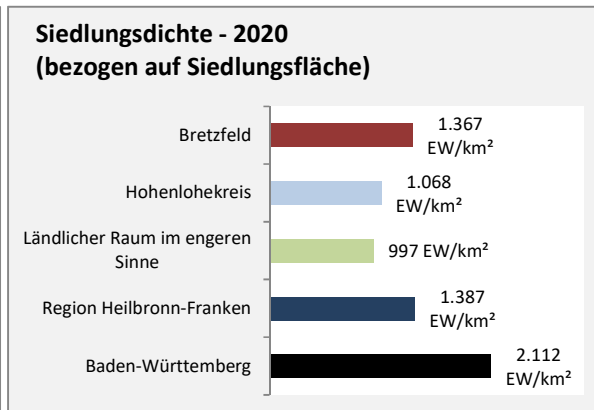

Bretzfeld - Flächenentwicklung

Datengrundlage: Landesamt für Statistik Baden-Württemberg

Abbildungen und Berechnungen: Regionalverband Heilbronn-Franken