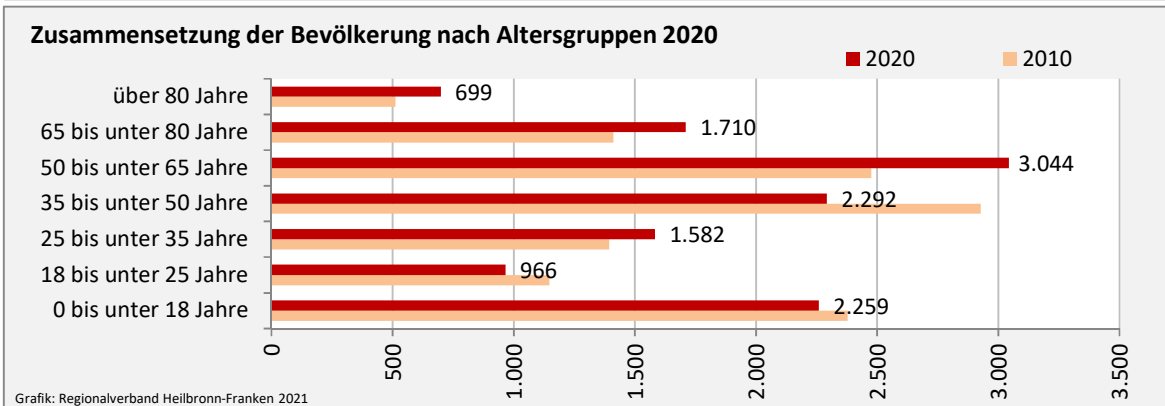

Bretzfeld - Bevölkerung

Datengrundlage: Landesamt für Statistik Baden-Württemberg
 Abbildungen und Berechnungen: Regionalverband Heilbronn-Franken

Bretzfeld - Bevölkerung

Datengrundlage: Landesamt für Statistik Baden-Württemberg
 Abbildungen und Berechnungen: Regionalverband Heilbronn-Franken

Bretzfeld - Beschäftigung

sozialvers. Beschäftigung (SvB) in Bretzfeld (2011 bis 2020)

prozentuale Entwicklung der SvB in Bretzfeld (seit 2011)

produzierendes Gewerbe Dienstleistungen

Grafik: Regionalverband Heilbronn-Franken 2021

5-Jahres-Wertung (2015 bis 2020):

Beschäftigungsgewinne / -verluste pro 1.000 Beschäftigte

Arbeitslosigkeit in Bretzfeld

Arbeitslosigkeit in Bretzfeld

unter 25 Jahren über 55 Jahre

Datengrundlage: Statistik der Bundesagentur für Arbeit