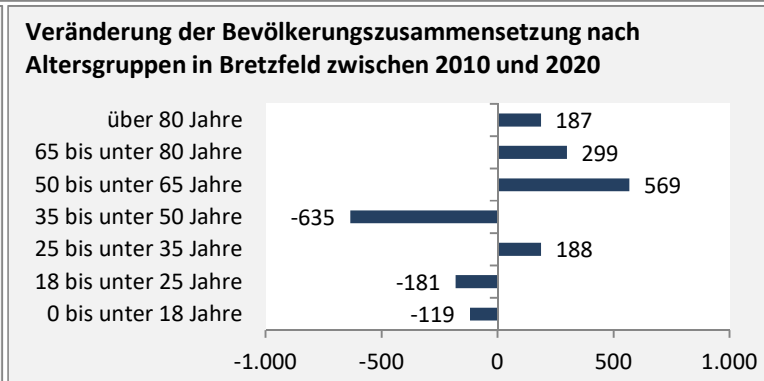

Bretzfeld - Bevölkerung

Datengrundlage: Landesamt für Statistik Baden-Württemberg
 Abbildungen und Berechnungen: Regionalverband Heilbronn-Franken

Bretzfeld - Bevölkerung

Datengrundlage: Landesamt für Statistik Baden-Württemberg
 Abbildungen und Berechnungen: Regionalverband Heilbronn-Franken

Bretzfeld - Beschäftigung

sozialvers. Beschäftigung (SvB) in Bretzfeld (2011 bis 2020)

prozentuale Entwicklung der SvB in Bretzfeld (seit 2011)

produzierendes Gewerbe Dienstleistungen

Grafik: Regionalverband Heilbronn-Franken 2021

5-Jahres-Wertung (2015 bis 2020):

Beschäftigungsgewinne / -verluste pro 1.000 Beschäftigte

Arbeitslosigkeit in Bretzfeld

Arbeitslosigkeit in Bretzfeld

unter 25 Jahren über 55 Jahre

Datengrundlage: Statistik der Bundesagentur für Arbeit