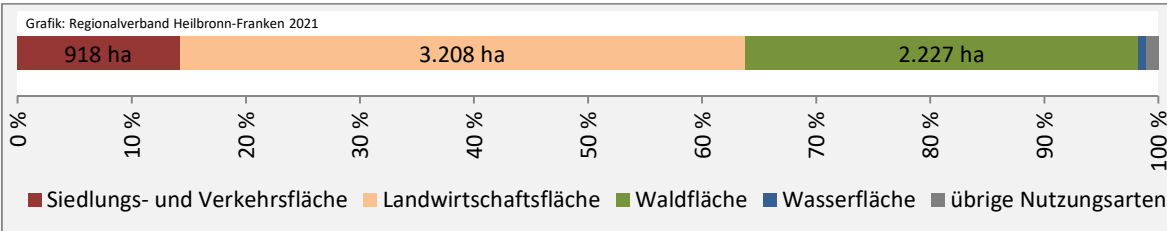

Bretzfeld - Flächenentwicklung

Datengrundlage: Landesamt für Statistik Baden-Württemberg

Abbildungen und Berechnungen: Regionalverband Heilbronn-Franken