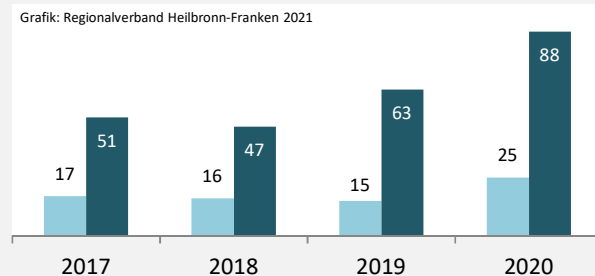

Bretzfeld - Beschäftigung

sozialvers. Beschäftigung (SvB) in Bretzfeld (2011 bis 2020)

prozentuale Entwicklung der SvB in Bretzfeld (seit 2011)

produzierendes Gewerbe Dienstleistungen

Grafik: Regionalverband Heilbronn-Franken 2021

5-Jahres-Wertung (2015 bis 2020):

Beschäftigungsgewinne / -verluste pro 1.000 Beschäftigte

Arbeitslosigkeit in Bretzfeld

Arbeitslosigkeit in Bretzfeld

unter 25 Jahren über 55 Jahre

Datengrundlage: Statistik der Bundesagentur für Arbeit

Abbildungen und Berechnungen: Regionalverband Heilbronn-Franken

Bretzfeld - Pendlerverflechtungen 2020

Pendlersaldo: -3115

Datengrundlage: Statistik der Bundesagentur für Arbeit

Abbildungen: Regionalverband Heilbronn-Franken (keine Berücksichtigung von Werten unter 30)