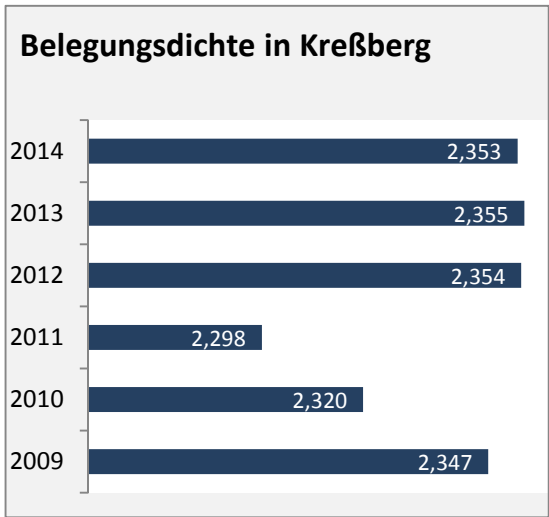

Kreßberg - Wohnungsbestand und -entwicklung

Datengrundlage: Statistisches Landesamt Baden-Württemberg (ab 2011: Zensus 2011)
Abbildungen und Berechnungen: Regionalverband Heilbronn-Franken