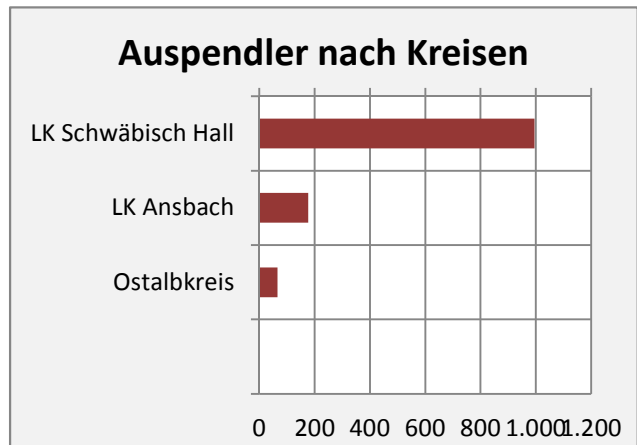

# Kreßberg - Beschäftigung

sozialvers. Beschäftigung (SvB) in Kreßberg (2006 bis 2015)

prozentuale Entwicklung der SvB in Kreßberg (seit 2006)

■ produzierendes Gewerbe ■ Dienstleistungen

5-Jahres-Wertung (2010 bis 2015):

Beschäftigungsgewinne / -verluste pro 1.000 Beschäftigte

Arbeitslosigkeit in Kreßberg

Arbeitslosigkeit in Kreßberg

■ unter 25 Jahre ■ über 55 Jahre

Datengrundlage: Statistik der Bundesagentur für Arbeit

Abbildungen und Berechnungen: Regionalverband Heilbronn-Franken

# Kreßberg - Pendler 2014

**Pendlersaldo: -1019**

Datengrundlage: Statistik der Bundesagentur für Arbeit

Abbildungen: Regionalverband Heilbronn-Franken (keine Berücksichtigung von Werten unter 30)