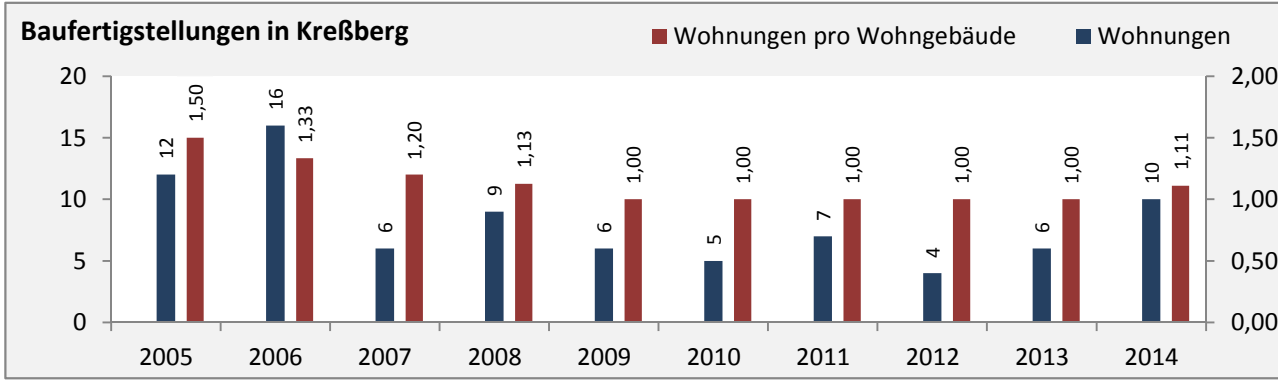

Kreßberg - Wohnungsbestand und -entwicklung

Datengrundlage: Statistisches Landesamt Baden-Württemberg (ab 2011: Zensus 2011)
Abbildungen und Berechnungen: Regionalverband Heilbronn-Franken