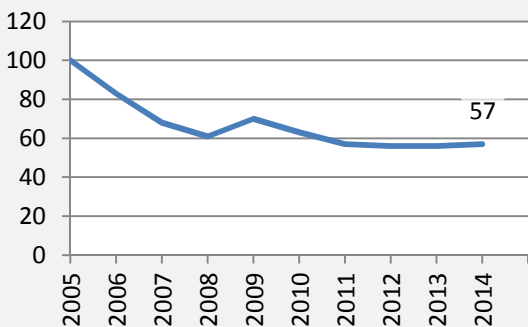

# Kreßberg - Beschäftigung

sozialvers. Beschäftigung (SvB) in Kreßberg (2006 bis 2015)

prozentuale Entwicklung der SvB in Kreßberg (seit 2006)

■ produzierendes Gewerbe ■ Dienstleistungen

5-Jahres-Wertung (2010 bis 2015):

Beschäftigungsgewinne / -verluste pro 1.000 Beschäftigte

Arbeitslosigkeit in Kreßberg

Arbeitslosigkeit in Kreßberg

■ unter 25 Jahre ■ über 55 Jahre

Datengrundlage: Statistik der Bundesagentur für Arbeit

Abbildungen und Berechnungen: Regionalverband Heilbronn-Franken