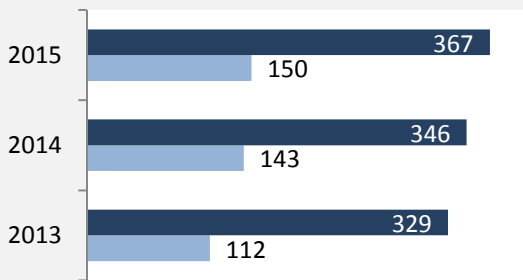

# Kreßberg - Beschäftigung

sozialvers. Beschäftigung (SvB) in Kreßberg (2006 bis 2015)

prozentuale Entwicklung der SvB in Kreßberg (seit 2006)

■ produzierendes Gewerbe ■ Dienstleistungen

5-Jahres-Wertung (2010 bis 2015):

Beschäftigungsgewinne / -verluste pro 1.000 Beschäftigte

Arbeitslosigkeit in Kreßberg

Arbeitslosigkeit in Kreßberg

■ unter 25 Jahre ■ über 55 Jahre

Datengrundlage: Statistik der Bundesagentur für Arbeit

Abbildungen und Berechnungen: Regionalverband Heilbronn-Franken