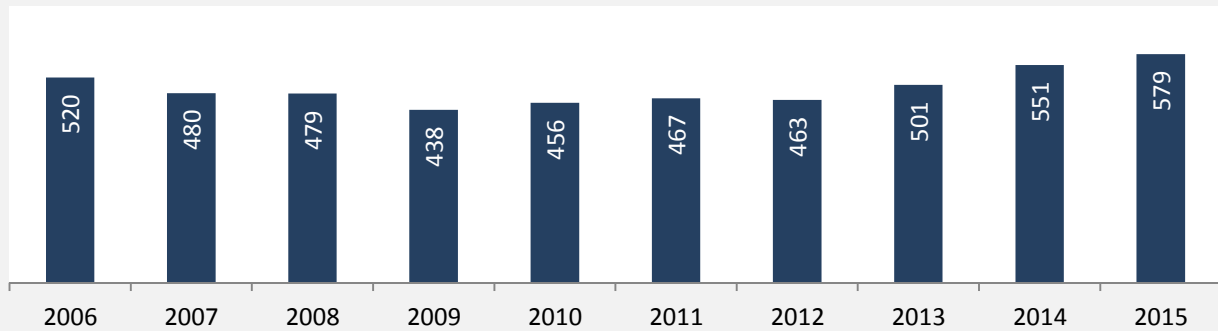

# Kreßberg - Bevölkerung

**Bevölkerungsstand in Kreßberg (2005 bis 2014)**

**Bevölkerungsentwicklung in Kreßberg (seit 2005)**

**Geburten und Sterbefälle in Kreßberg**

**5-Jahres-Wertung (2010 - 2014): natürliche Bevölkerungsentwicklung pro 1.000 Einwohner**

**Wanderungssaldi Kreßberg**

**5-Jahres-Wertung (2010 - 2014): Wanderungsgewinne bzw. -verluste pro 1.000 Einwohner**

Datengrundlage: Statistisches Landesamt Baden-Württemberg (ab 2011: Zensus 2011)

Abbildungen und Berechnungen: Regionalverband Heilbronn-Franken

# Kreßberg - Bevölkerungsvorausrechnung 2015

# Kreßberg - Beschäftigung

sozialvers. Beschäftigung (SvB) in Kreßberg (2006 bis 2015)

prozentuale Entwicklung der SvB in Kreßberg (seit 2006)

■ produzierendes Gewerbe ■ Dienstleistungen

5-Jahres-Wertung (2010 bis 2015):