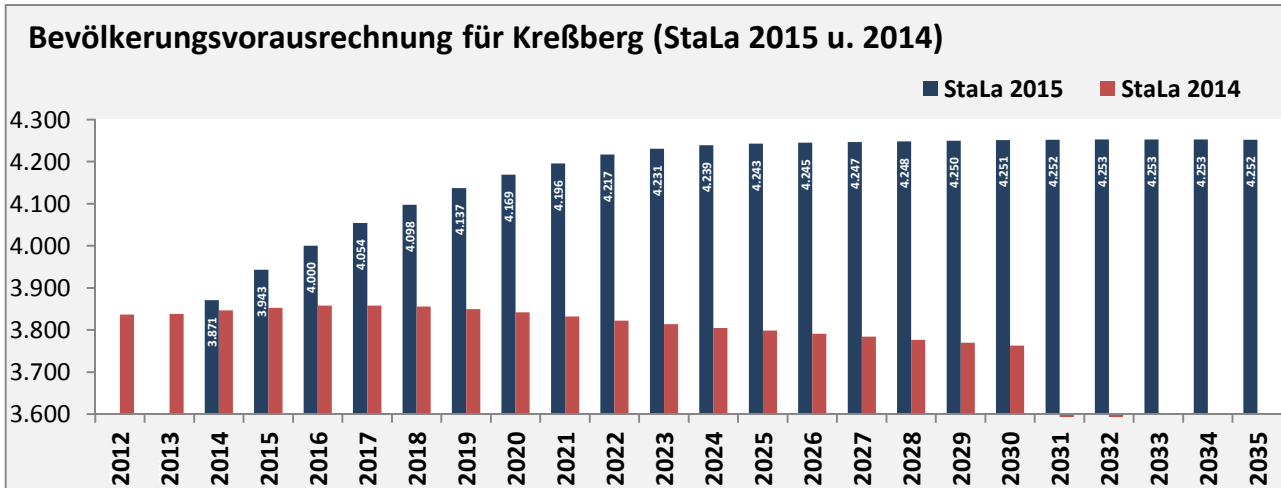

# Kreßberg - Bevölkerung

**Bevölkerungsstand in Kreßberg (2005 bis 2014)**

**Bevölkerungsentwicklung in Kreßberg (seit 2005)**

**Geburten und Sterbefälle in Kreßberg**

**5-Jahres-Wertung (2010 - 2014): natürliche Bevölkerungsentwicklung pro 1.000 Einwohner**

**Wanderungssaldi Kreßberg**

**5-Jahres-Wertung (2010 - 2014): Wanderungsgewinne bzw. -verluste pro 1.000 Einwohner**

Datengrundlage: Statistisches Landesamt Baden-Württemberg (ab 2011: Zensus 2011)

Abbildungen und Berechnungen: Regionalverband Heilbronn-Franken

# Kreßberg - Bevölkerungsvorausrechnung 2015

# Kreßberg - Beschäftigung

sozialvers. Beschäftigung (SvB) in Kreßberg (2006 bis 2015)

prozentuale Entwicklung der SvB in Kreßberg (seit 2006)

■ produzierendes Gewerbe ■ Dienstleistungen

5-Jahres-Wertung (2010 bis 2015):