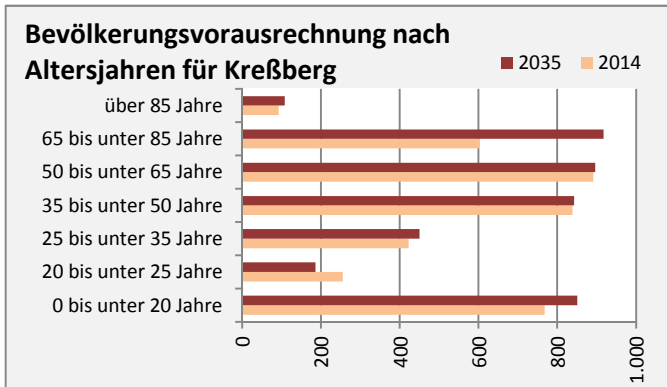

# Kreßberg - Bevölkerung

**Bevölkerungsstand in Kreßberg (2005 bis 2014)**

**Bevölkerungsentwicklung in Kreßberg (seit 2005)**

**Geburten und Sterbefälle in Kreßberg**

**5-Jahres-Wertung (2010 - 2014): natürliche Bevölkerungsentwicklung pro 1.000 Einwohner**

**Wanderungssaldi Kreßberg**

**5-Jahres-Wertung (2010 - 2014): Wanderungsgewinne bzw. -verluste pro 1.000 Einwohner**

Datengrundlage: Statistisches Landesamt Baden-Württemberg (ab 2011: Zensus 2011)

Abbildungen und Berechnungen: Regionalverband Heilbronn-Franken

# Kreßberg - Bevölkerungsvorausrechnung 2015

# Kreßberg - Beschäftigung

sozialvers. Beschäftigung (SvB) in Kreßberg (2006 bis 2015)

prozentuale Entwicklung der SvB in Kreßberg (seit 2006)

■ produzierendes Gewerbe ■ Dienstleistungen

5-Jahres-Wertung (2010 bis 2015):