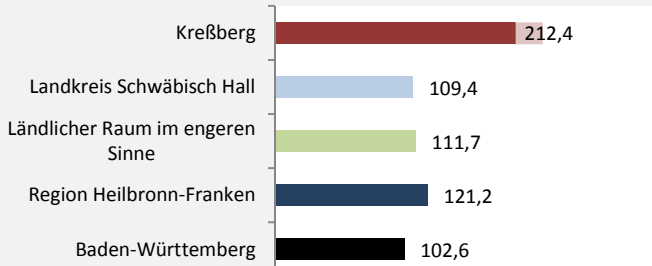

Arbeitslosigkeit in Kreßberg

Beschäftigungsgewinne / -verluste pro 1.000 Beschäftigte