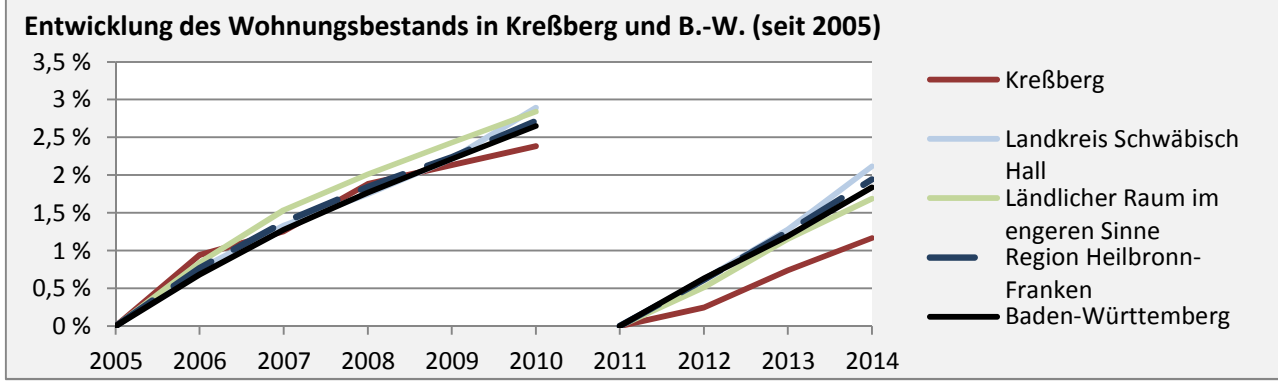

Kreßberg - Wohnungsbestand und -entwicklung

Datengrundlage: Statistisches Landesamt Baden-Württemberg (ab 2011: Zensus 2011)
Abbildungen und Berechnungen: Regionalverband Heilbronn-Franken