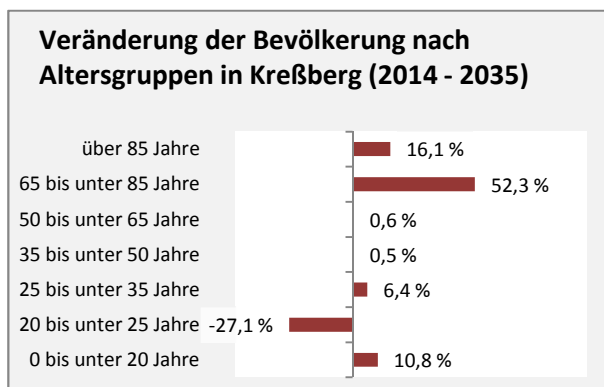

# Kreßberg - Bevölkerung

**Bevölkerungsstand in Kreßberg (2005 bis 2014)**

**Bevölkerungsentwicklung in Kreßberg (seit 2005)**

**Geburten und Sterbefälle in Kreßberg**

**5-Jahres-Wertung (2010 - 2014): natürliche Bevölkerungsentwicklung pro 1.000 Einwohner**

**Wanderungssaldi Kreßberg**

**5-Jahres-Wertung (2010 - 2014): Wanderungsgewinne bzw. -verluste pro 1.000 Einwohner**

Datengrundlage: Statistisches Landesamt Baden-Württemberg (ab 2011: Zensus 2011)

Abbildungen und Berechnungen: Regionalverband Heilbronn-Franken

# Kreßberg - Bevölkerungsvorausrechnung 2015

# Kreßberg - Beschäftigung

sozialvers. Beschäftigung (SvB) in Kreßberg (2006 bis 2015)

prozentuale Entwicklung der SvB in Kreßberg (seit 2006)

■ produzierendes Gewerbe ■ Dienstleistungen

5-Jahres-Wertung (2010 bis 2015):