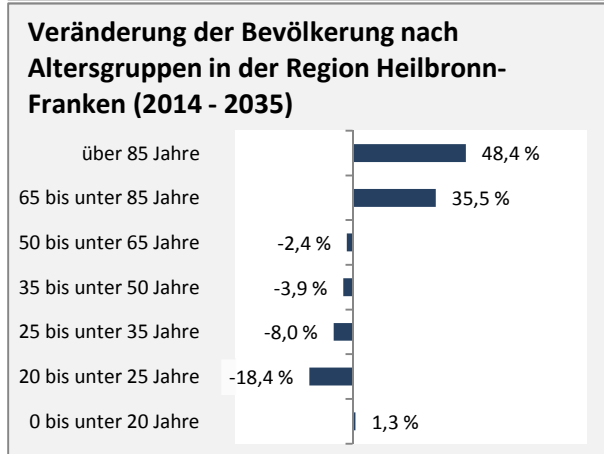

# Kreßberg - Bevölkerung

**Bevölkerungsstand in Kreßberg (2005 bis 2014)**

**Bevölkerungsentwicklung in Kreßberg (seit 2005)**

**Geburten und Sterbefälle in Kreßberg**

**5-Jahres-Wertung (2010 - 2014): natürliche Bevölkerungsentwicklung pro 1.000 Einwohner**

**Wanderungssaldi Kreßberg**

**5-Jahres-Wertung (2010 - 2014): Wanderungsgewinne bzw. -verluste pro 1.000 Einwohner**

Datengrundlage: Statistisches Landesamt Baden-Württemberg (ab 2011: Zensus 2011)

Abbildungen und Berechnungen: Regionalverband Heilbronn-Franken

# Kreßberg - Bevölkerungsvorausrechnung 2015

# Kreßberg - Beschäftigung

sozialvers. Beschäftigung (SvB) in Kreßberg (2006 bis 2015)

prozentuale Entwicklung der SvB in Kreßberg (seit 2006)

■ produzierendes Gewerbe ■ Dienstleistungen

5-Jahres-Wertung (2010 bis 2015):