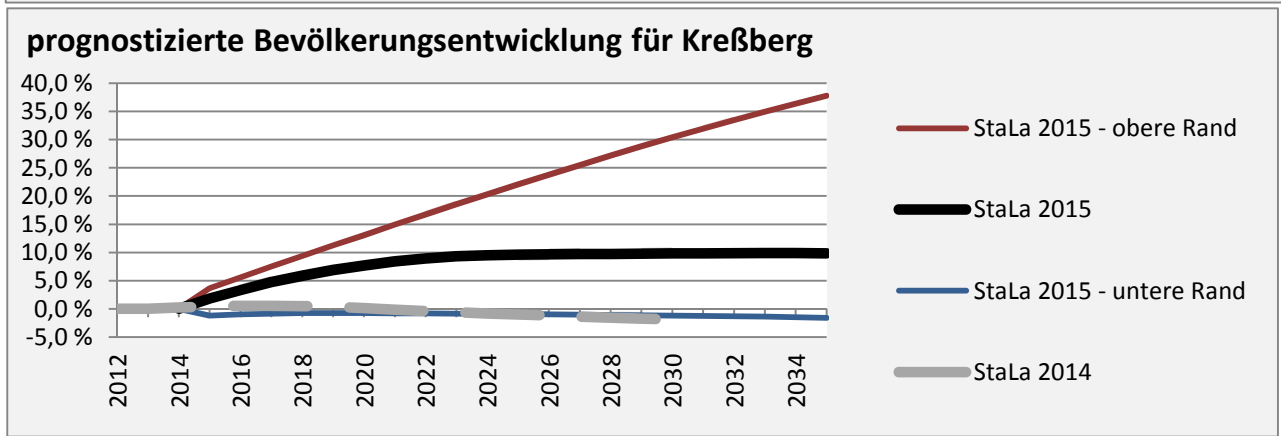

# Kreßberg - Bevölkerung

**Bevölkerungsstand in Kreßberg (2005 bis 2014)**

**Bevölkerungsentwicklung in Kreßberg (seit 2005)**

**Geburten und Sterbefälle in Kreßberg**

**5-Jahres-Wertung (2010 - 2014): natürliche Bevölkerungsentwicklung pro 1.000 Einwohner**

**Wanderungssaldi Kreßberg**

**5-Jahres-Wertung (2010 - 2014): Wanderungsgewinne bzw. -verluste pro 1.000 Einwohner**

Datengrundlage: Statistisches Landesamt Baden-Württemberg (ab 2011: Zensus 2011)

Abbildungen und Berechnungen: Regionalverband Heilbronn-Franken

# Kreßberg - Bevölkerungsvorausrechnung 2015

# Kreßberg - Beschäftigung

sozialvers. Beschäftigung (SvB) in Kreßberg (2006 bis 2015)

prozentuale Entwicklung der SvB in Kreßberg (seit 2006)

■ produzierendes Gewerbe ■ Dienstleistungen

5-Jahres-Wertung (2010 bis 2015):