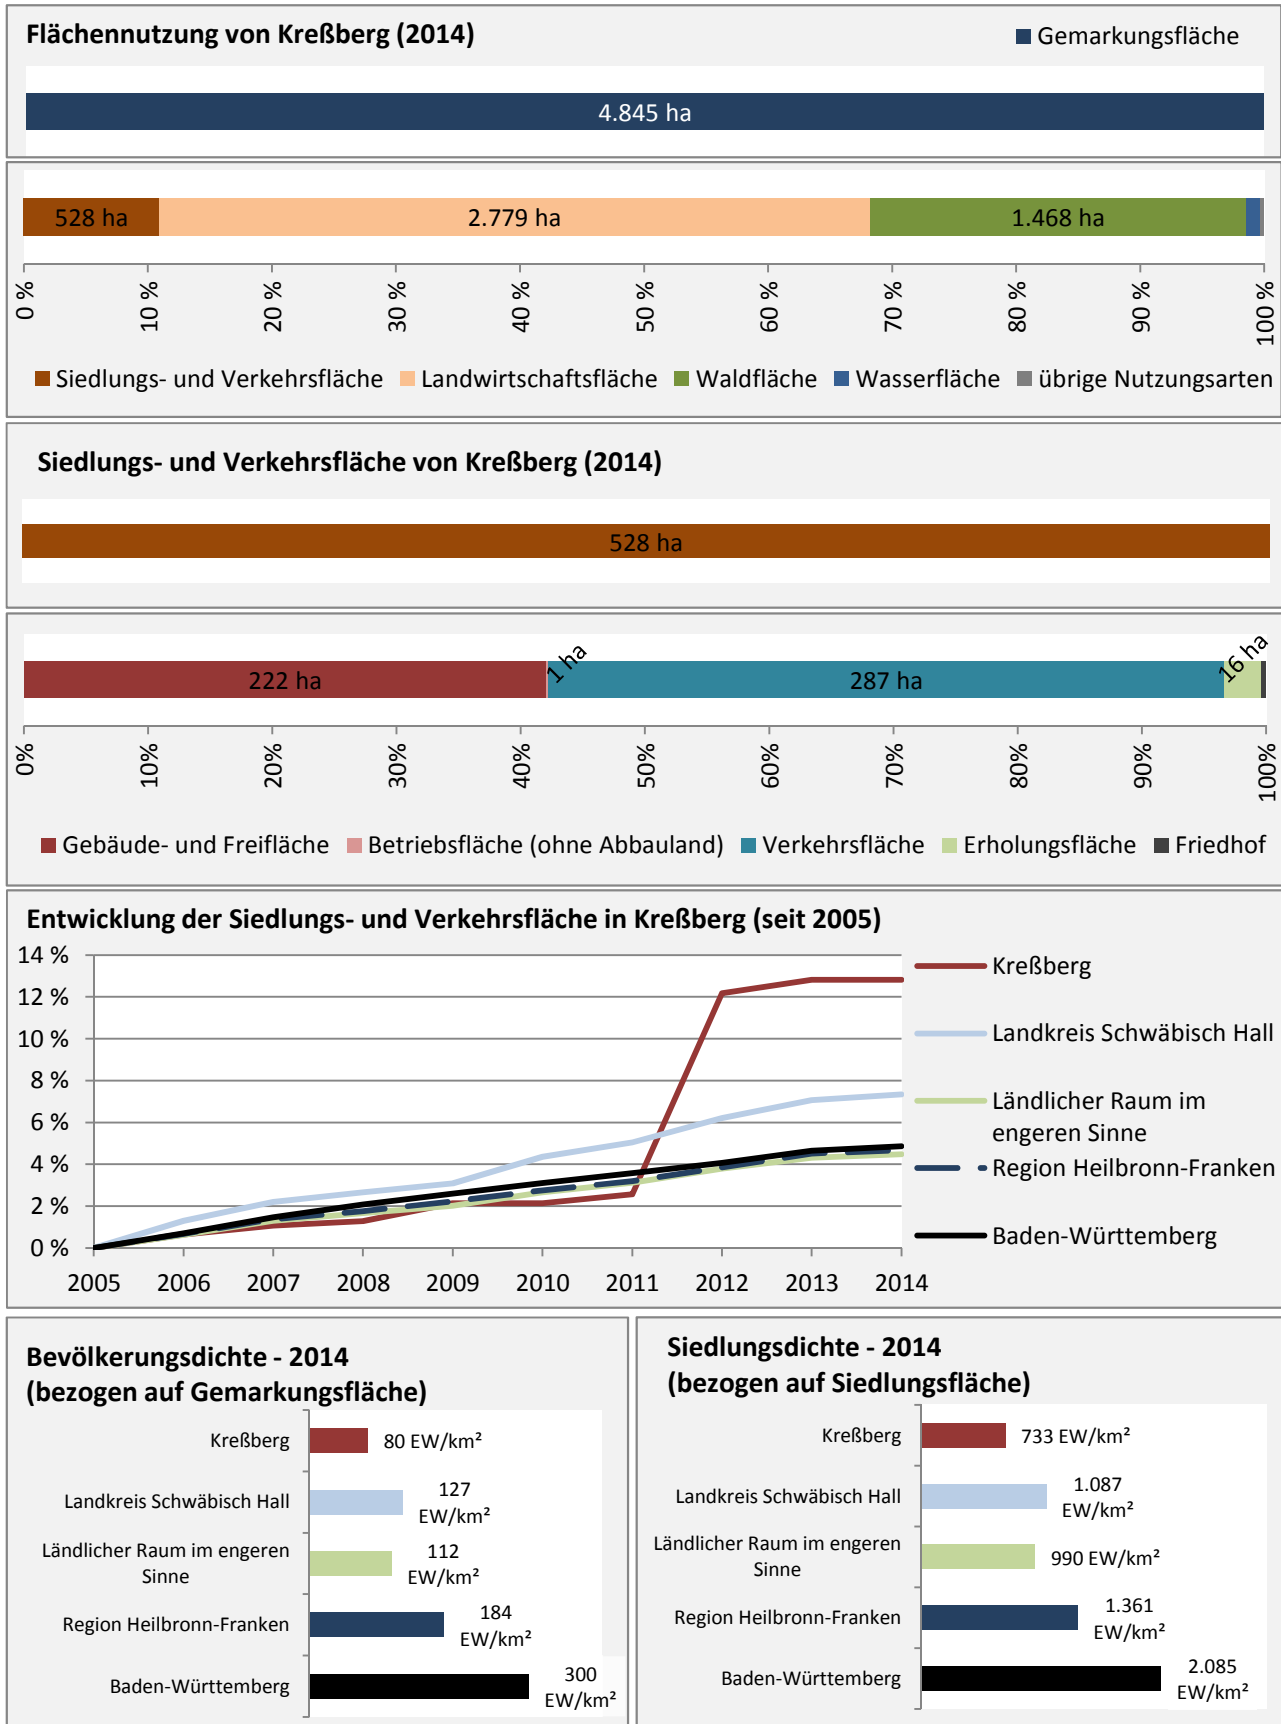

Kreßberg - Flächenentwicklung

Datengrundlage: Landesamt für Statistik Baden-Württemberg

Abbildungen und Berechnungen: Regionalverband Heilbronn-Franken