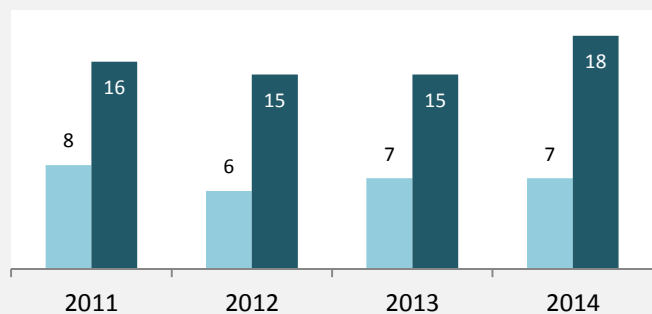

# Kreßberg - Beschäftigung

sozialvers. Beschäftigung (SvB) in Kreßberg (2006 bis 2015)

prozentuale Entwicklung der SvB in Kreßberg (seit 2006)

■ produzierendes Gewerbe ■ Dienstleistungen

5-Jahres-Wertung (2010 bis 2015):

Beschäftigungsgewinne / -verluste pro 1.000 Beschäftigte

Arbeitslosigkeit in Kreßberg

Arbeitslosigkeit in Kreßberg

■ unter 25 Jahre ■ über 55 Jahre

Datengrundlage: Statistik der Bundesagentur für Arbeit

Abbildungen und Berechnungen: Regionalverband Heilbronn-Franken

# Kreßberg - Pendler 2014

**Pendlersaldo: -1019**

Datengrundlage: Statistik der Bundesagentur für Arbeit

Abbildungen: Regionalverband Heilbronn-Franken (keine Berücksichtigung von Werten unter 30)