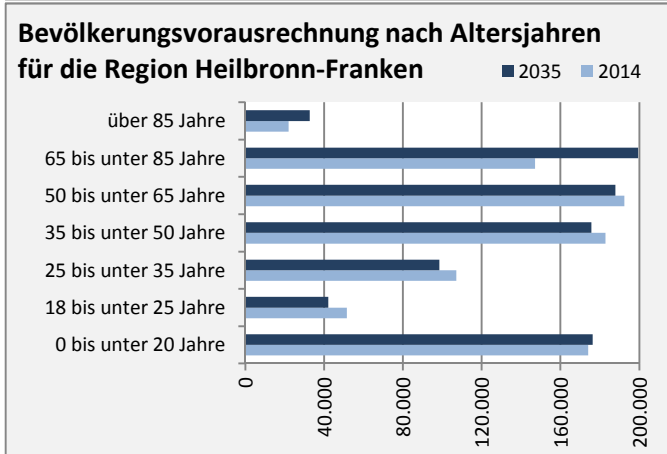

# Kreßberg - Bevölkerung

**Bevölkerungsstand in Kreßberg (2005 bis 2014)**

**Bevölkerungsentwicklung in Kreßberg (seit 2005)**

**Geburten und Sterbefälle in Kreßberg**

**5-Jahres-Wertung (2010 - 2014): natürliche Bevölkerungsentwicklung pro 1.000 Einwohner**

**Wanderungssaldi Kreßberg**

**5-Jahres-Wertung (2010 - 2014): Wanderungsgewinne bzw. -verluste pro 1.000 Einwohner**

Datengrundlage: Statistisches Landesamt Baden-Württemberg (ab 2011: Zensus 2011)

Abbildungen und Berechnungen: Regionalverband Heilbronn-Franken

# Kreßberg - Bevölkerungsvorausrechnung 2015

# Kreßberg - Beschäftigung

sozialvers. Beschäftigung (SvB) in Kreßberg (2006 bis 2015)

prozentuale Entwicklung der SvB in Kreßberg (seit 2006)

■ produzierendes Gewerbe ■ Dienstleistungen

5-Jahres-Wertung (2010 bis 2015):