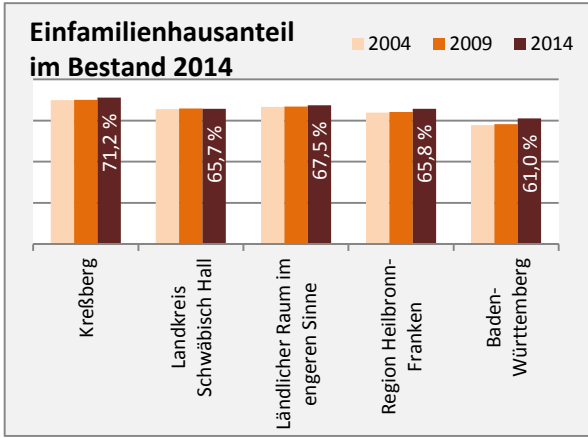

Kreßberg - Wohnungsbestand und -entwicklung

Datengrundlage: Statistisches Landesamt Baden-Württemberg (ab 2011: Zensus 2011)
Abbildungen und Berechnungen: Regionalverband Heilbronn-Franken