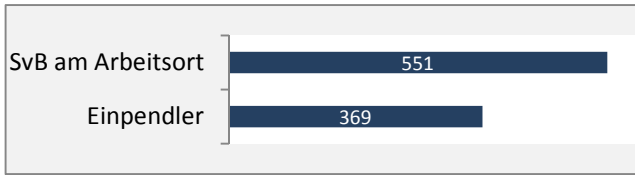

Kreßberg - Pendler 2014

Pendlersaldo: -1019