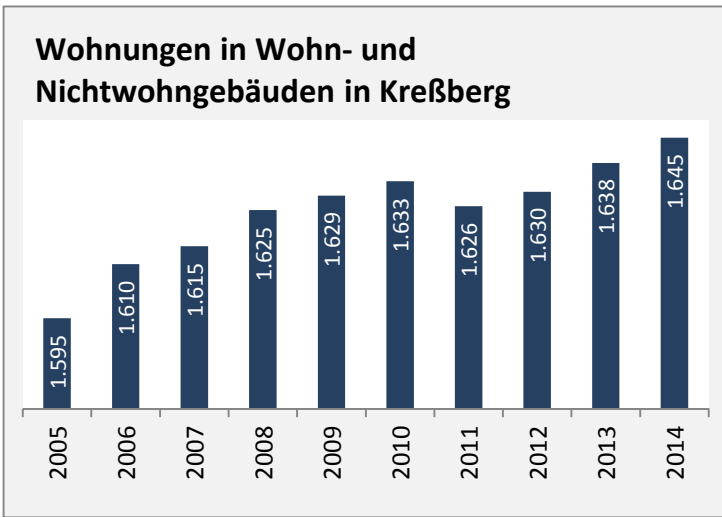

Kreßberg - Wohnungsbestand und -entwicklung

Datengrundlage: Statistisches Landesamt Baden-Württemberg (ab 2011: Zensus 2011)
Abbildungen und Berechnungen: Regionalverband Heilbronn-Franken