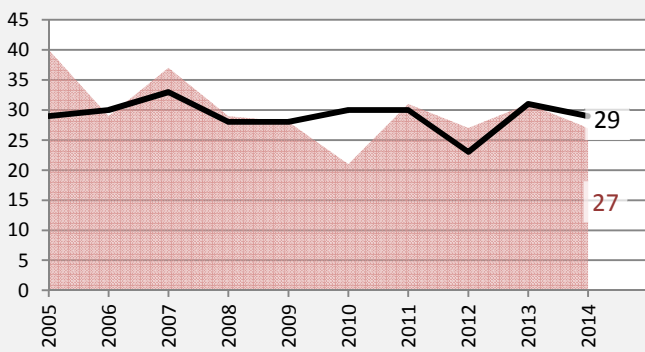

# Kreßberg - Bevölkerung

**Bevölkerungsstand in Kreßberg (2005 bis 2014)**

**Bevölkerungsentwicklung in Kreßberg (seit 2005)**

**Geburten und Sterbefälle in Kreßberg**

**5-Jahres-Wertung (2010 - 2014): natürliche Bevölkerungsentwicklung pro 1.000 Einwohner**

**Wanderungssaldi Kreßberg**

**5-Jahres-Wertung (2010 - 2014): Wanderungsgewinne bzw. -verluste pro 1.000 Einwohner**

Datengrundlage: Statistisches Landesamt Baden-Württemberg (ab 2011: Zensus 2011)

Abbildungen und Berechnungen: Regionalverband Heilbronn-Franken