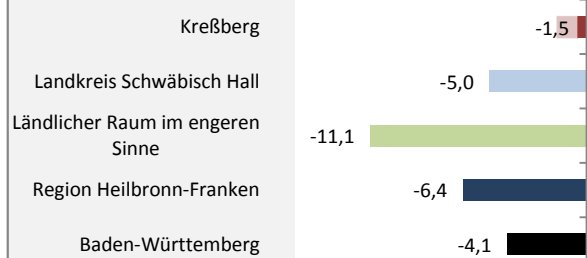

# Kreßberg - Bevölkerung

**Bevölkerungsstand in Kreßberg (2005 bis 2014)**

**Bevölkerungsentwicklung in Kreßberg (seit 2005)**

**Geburten und Sterbefälle in Kreßberg**

**5-Jahres-Wertung (2010 - 2014): natürliche Bevölkerungsentwicklung pro 1.000 Einwohner**