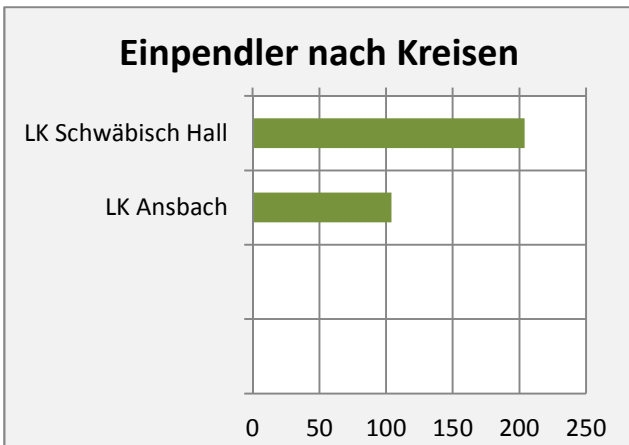

# Kreßberg - Beschäftigung

sozialvers. Beschäftigung (SvB) in Kreßberg (2006 bis 2015)

prozentuale Entwicklung der SvB in Kreßberg (seit 2006)

■ produzierendes Gewerbe ■ Dienstleistungen

5-Jahres-Wertung (2010 bis 2015):

Beschäftigungsgewinne / -verluste pro 1.000 Beschäftigte

Arbeitslosigkeit in Kreßberg

Arbeitslosigkeit in Kreßberg

■ unter 25 Jahre ■ über 55 Jahre

Datengrundlage: Statistik der Bundesagentur für Arbeit

Abbildungen und Berechnungen: Regionalverband Heilbronn-Franken

# Kreßberg - Pendler 2014

**Pendlersaldo: -1019**

Datengrundlage: Statistik der Bundesagentur für Arbeit

Abbildungen: Regionalverband Heilbronn-Franken (keine Berücksichtigung von Werten unter 30)