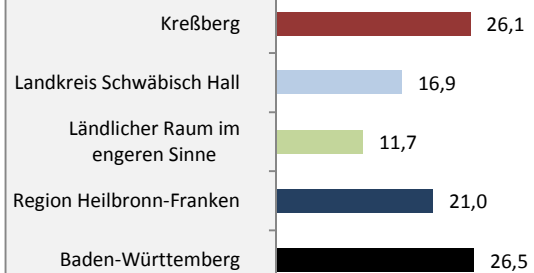

5-Jahres-Wertung (2010 - 2014): Wanderungsgewinne bzw. -verluste pro 1.000 Einwohner

Datengrundlage: Statistisches Landesamt Baden-Württemberg (ab 2011: Zensus 2011)

Abbildungen und Berechnungen: Regionalverband Heilbronn-Franken