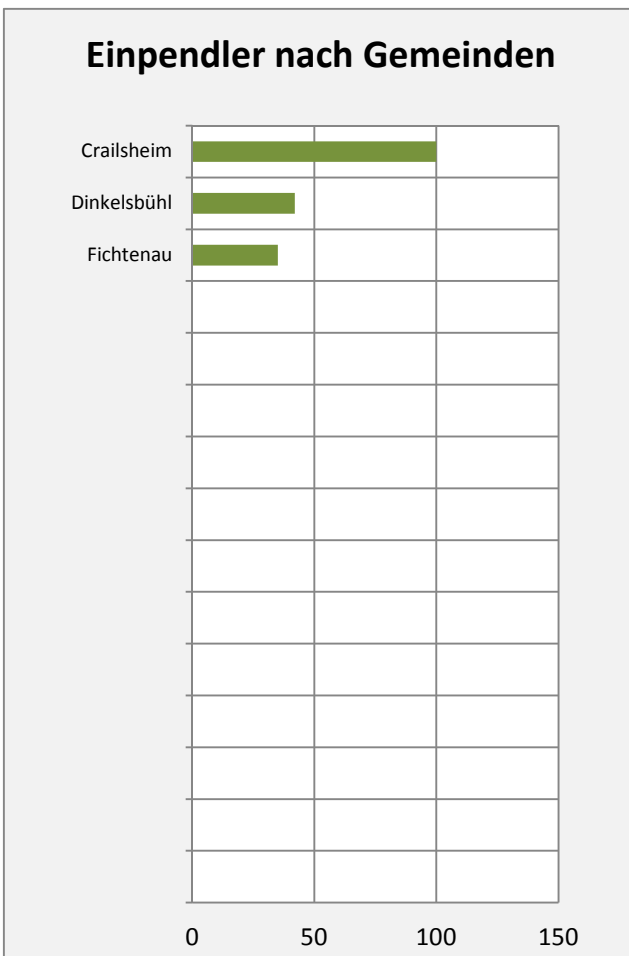

# Kreßberg - Beschäftigung

sozialvers. Beschäftigung (SvB) in Kreßberg (2006 bis 2015)

prozentuale Entwicklung der SvB in Kreßberg (seit 2006)

■ produzierendes Gewerbe ■ Dienstleistungen

5-Jahres-Wertung (2010 bis 2015):

Beschäftigungsgewinne / -verluste pro 1.000 Beschäftigte

Arbeitslosigkeit in Kreßberg

Arbeitslosigkeit in Kreßberg

■ unter 25 Jahre ■ über 55 Jahre

Datengrundlage: Statistik der Bundesagentur für Arbeit

Abbildungen und Berechnungen: Regionalverband Heilbronn-Franken

# Kreßberg - Pendler 2014

**Pendlersaldo: -1019**

Datengrundlage: Statistik der Bundesagentur für Arbeit

Abbildungen: Regionalverband Heilbronn-Franken (keine Berücksichtigung von Werten unter 30)