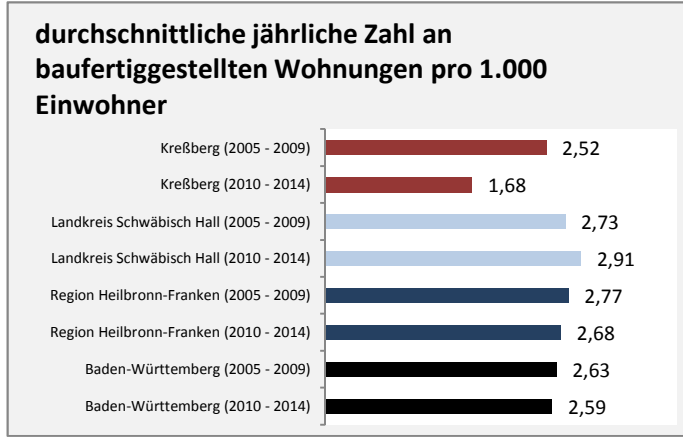

Kreßberg - Wohnungsbestand und -entwicklung

Datengrundlage: Statistisches Landesamt Baden-Württemberg (ab 2011: Zensus 2011)
Abbildungen und Berechnungen: Regionalverband Heilbronn-Franken