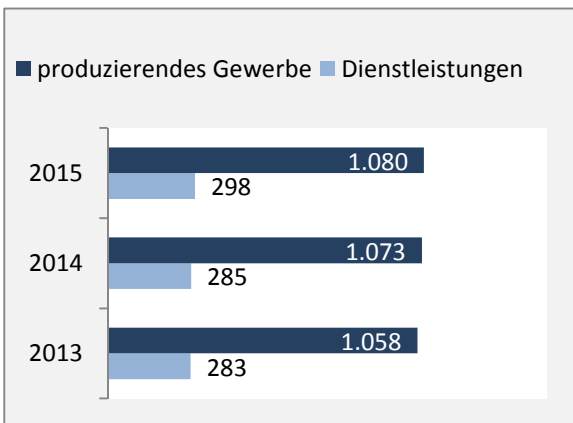

Niederstetten - Bevölkerung

Bevölkerungsstand in Niederstetten (2005 bis 2014)

Bevölkerungsentwicklung in Niederstetten (seit 2005)

Geburten und Sterbefälle in Niederstetten

5-Jahres-Wertung (2010 - 2014): natürliche Bevölkerungsentwicklung pro 1.000 Einwohner

Wanderungssaldi Niederstetten

5-Jahres-Wertung (2010 - 2014): Wanderungsgewinne bzw. -verluste pro 1.000 Einwohner

Datengrundlage: Statistisches Landesamt Baden-Württemberg (ab 2011: Zensus 2011)

Abbildungen und Berechnungen: Regionalverband Heilbronn-Franken

Niederstetten - Bevölkerungsvorausrechnung 2015

Niederstetten - Beschäftigung

Datengrundlage: Statistik der Bundesagentur für Arbeit

Abbildungen und Berechnungen: Regionalverband Heilbronn-Franken

Niederstetten - Pendler 2014