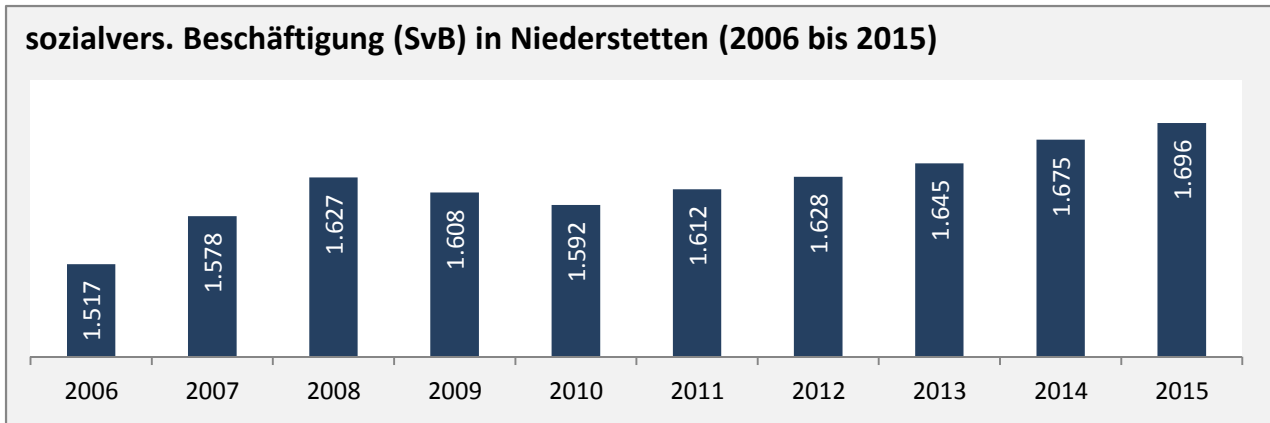

Niederstetten - Beschäftigung

Datengrundlage: Statistik der Bundesagentur für Arbeit

Abbildungen und Berechnungen: Regionalverband Heilbronn-Franken