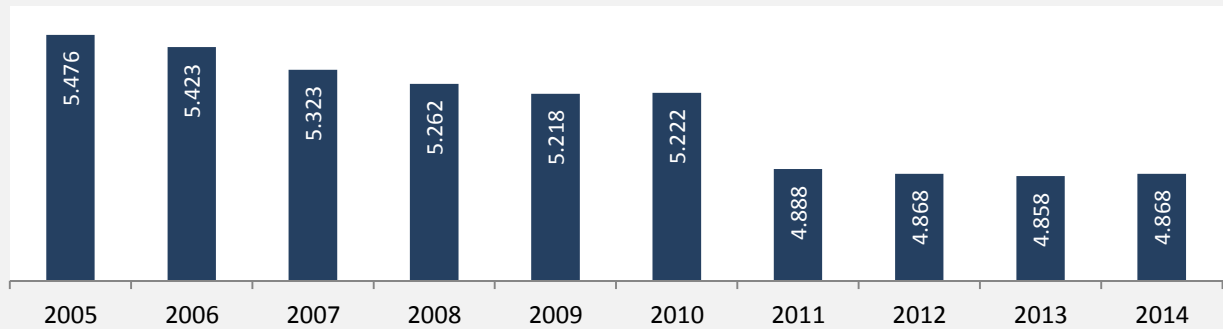

Niederstetten - Bevölkerung

Bevölkerungsstand in Niederstetten (2005 bis 2014)

Bevölkerungsentwicklung in Niederstetten (seit 2005)

Geburten und Sterbefälle in Niederstetten

5-Jahres-Wertung (2010 - 2014): natürliche Bevölkerungsentwicklung pro 1.000 Einwohner