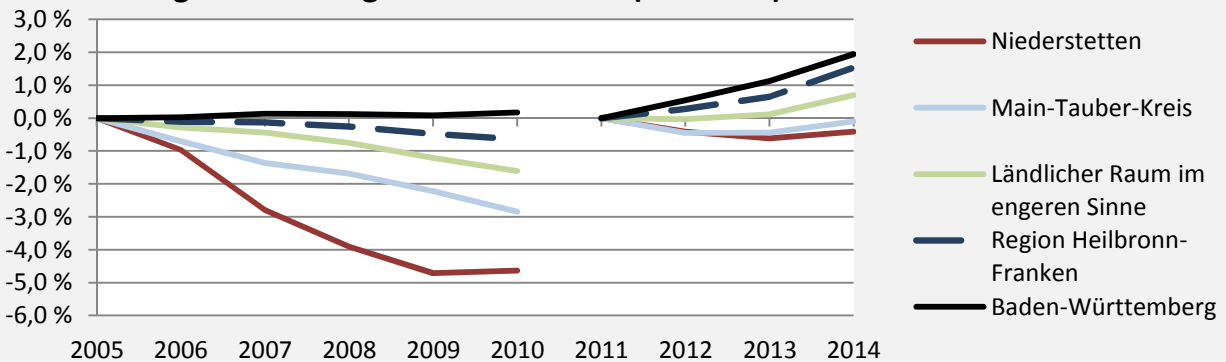

Niederstetten - Bevölkerung

Bevölkerungsstand in Niederstetten (2005 bis 2014)

Bevölkerungsentwicklung in Niederstetten (seit 2005)

Geburten und Sterbefälle in Niederstetten

5-Jahres-Wertung (2010 - 2014): natürliche Bevölkerungsentwicklung pro 1.000 Einwohner