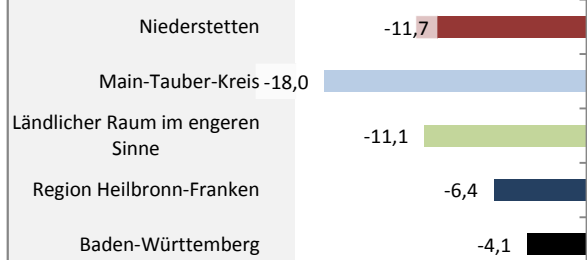

Niederstetten - Bevölkerung

Bevölkerungsstand in Niederstetten (2005 bis 2014)

Bevölkerungsentwicklung in Niederstetten (seit 2005)

Geburten und Sterbefälle in Niederstetten

5-Jahres-Wertung (2010 - 2014): natürliche Bevölkerungsentwicklung pro 1.000 Einwohner