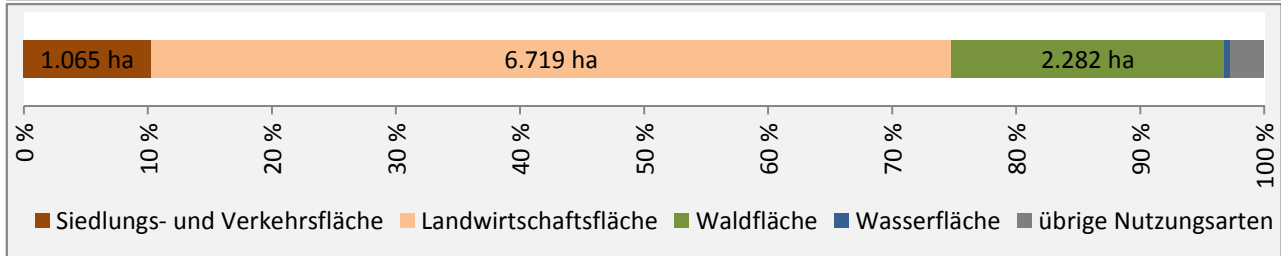

Niederstetten - Flächenentwicklung

Datengrundlage: Landesamt für Statistik Baden-Württemberg

Abbildungen und Berechnungen: Regionalverband Heilbronn-Franken