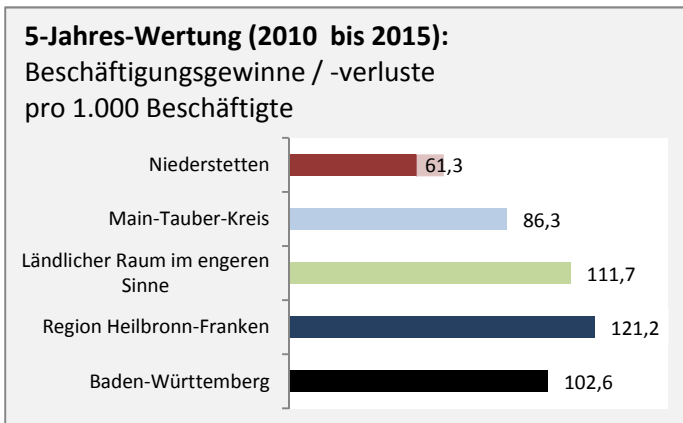

Niederstetten - Beschäftigung

Datengrundlage: Statistik der Bundesagentur für Arbeit

Abbildungen und Berechnungen: Regionalverband Heilbronn-Franken