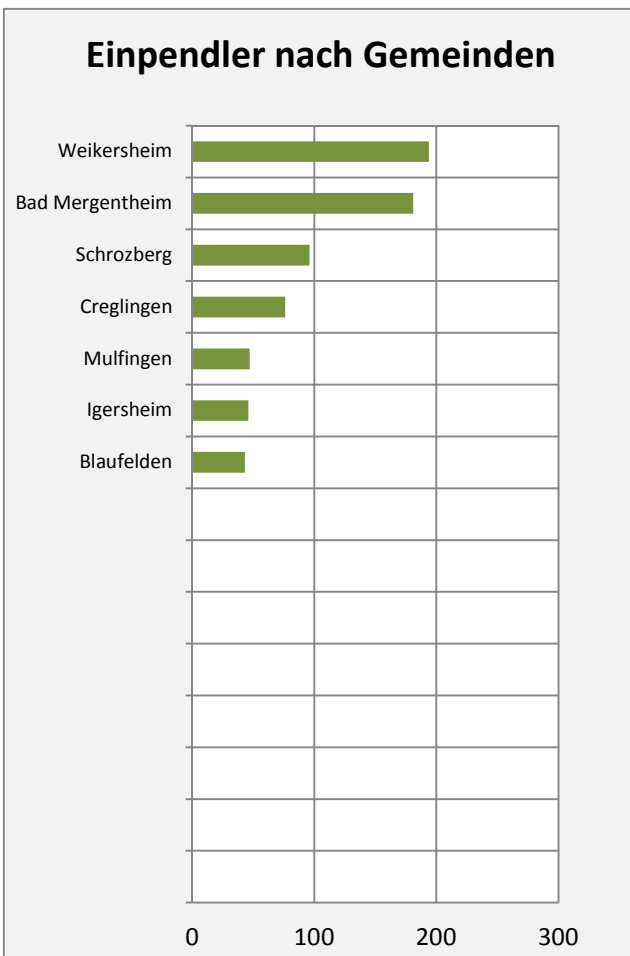

Niederstetten - Bevölkerung

Bevölkerungsstand in Niederstetten (2005 bis 2014)

Bevölkerungsentwicklung in Niederstetten (seit 2005)

Geburten und Sterbefälle in Niederstetten

5-Jahres-Wertung (2010 - 2014): natürliche Bevölkerungsentwicklung pro 1.000 Einwohner

Wanderungssaldi Niederstetten

5-Jahres-Wertung (2010 - 2014): Wanderungsgewinne bzw. -verluste pro 1.000 Einwohner

Datengrundlage: Statistisches Landesamt Baden-Württemberg (ab 2011: Zensus 2011)

Abbildungen und Berechnungen: Regionalverband Heilbronn-Franken

Niederstetten - Bevölkerungsvorausrechnung 2015

Niederstetten - Beschäftigung

Datengrundlage: Statistik der Bundesagentur für Arbeit

Abbildungen und Berechnungen: Regionalverband Heilbronn-Franken

Niederstetten - Pendler 2014

Pendlersaldo: -207

Datengrundlage: Statistik der Bundesagentur für Arbeit

Abbildungen: Regionalverband Heilbronn-Franken (keine Berücksichtigung von Werten unter 30)

Niederstetten - Wohnungsbestand und -entwicklung