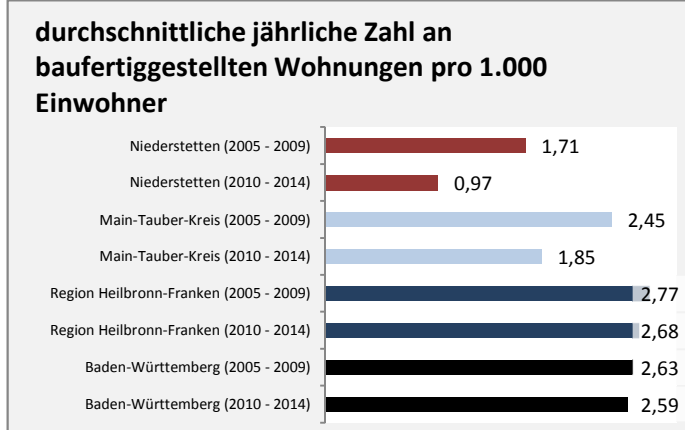

Niederstetten - Wohnungsbestand und -entwicklung

Datengrundlage: Statistisches Landesamt Baden-Württemberg (ab 2011: Zensus 2011)

Abbildungen und Berechnungen: Regionalverband Heilbronn-Franken