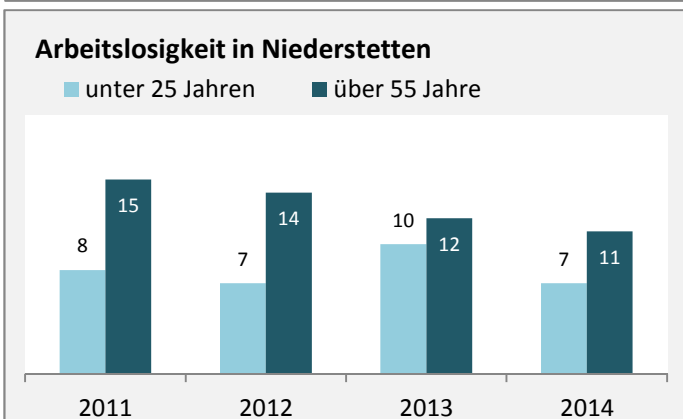

Niederstetten - Beschäftigung

Datengrundlage: Statistik der Bundesagentur für Arbeit

Abbildungen und Berechnungen: Regionalverband Heilbronn-Franken