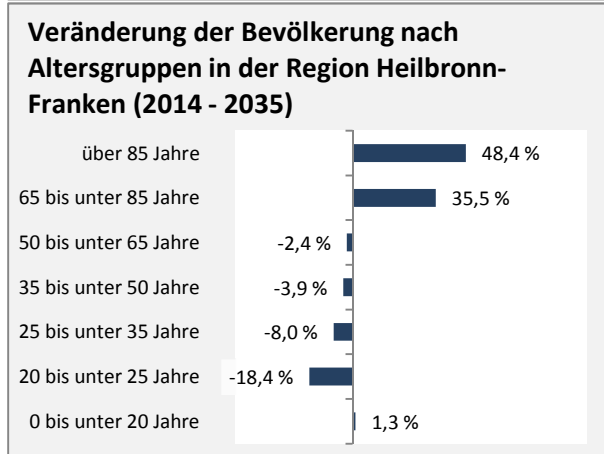

Niederstetten - Bevölkerungsvorausrechnung 2015