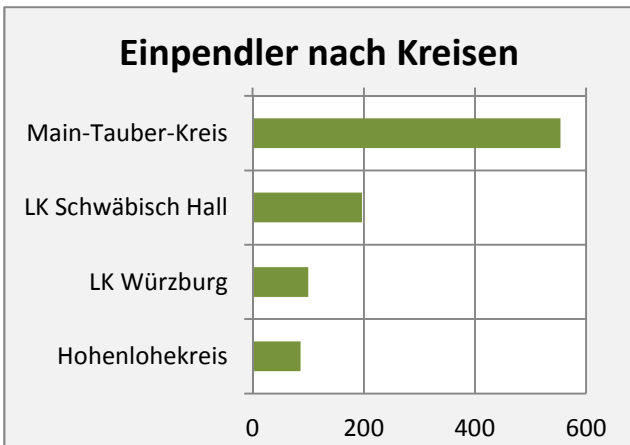

Niederstetten - Bevölkerungsvorausrechnung 2015

Niederstetten - Beschäftigung

Datengrundlage: Statistik der Bundesagentur für Arbeit

Abbildungen und Berechnungen: Regionalverband Heilbronn-Franken

Niederstetten - Pendler 2014

Pendlersaldo: -207

Datengrundlage: Statistik der Bundesagentur für Arbeit

Abbildungen: Regionalverband Heilbronn-Franken (keine Berücksichtigung von Werten unter 30)

Niederstetten - Wohnungsbestand und -entwicklung