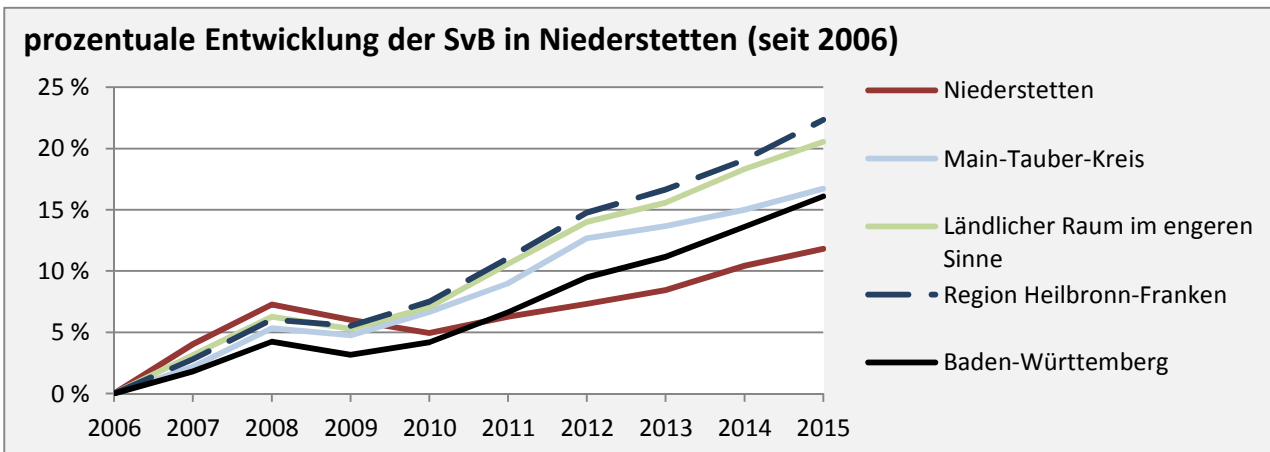

Niederstetten - Beschäftigung

Datengrundlage: Statistik der Bundesagentur für Arbeit

Abbildungen und Berechnungen: Regionalverband Heilbronn-Franken