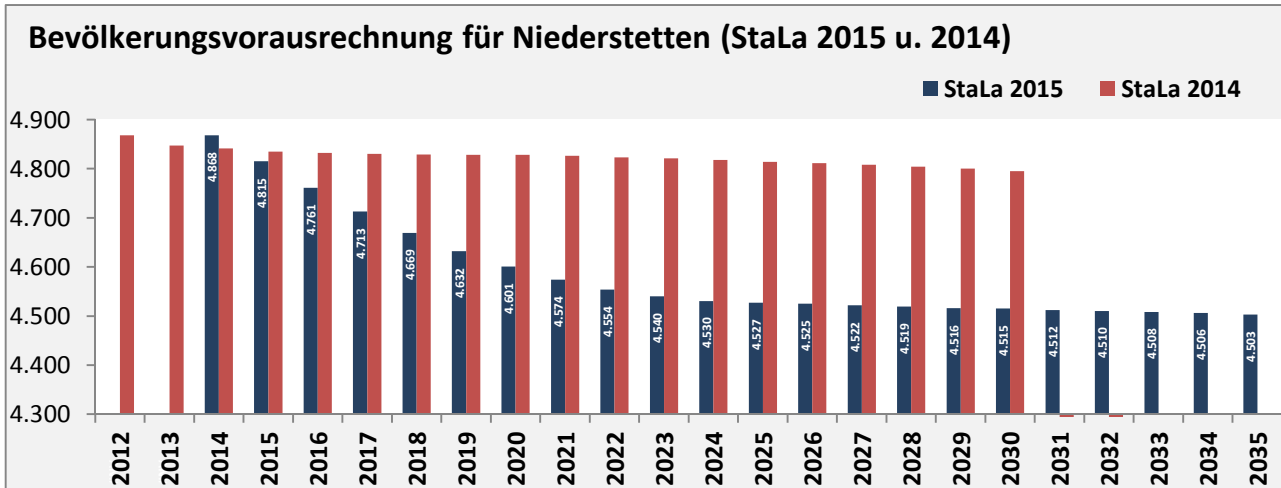

Niederstetten - Bevölkerungsvorausrechnung 2015