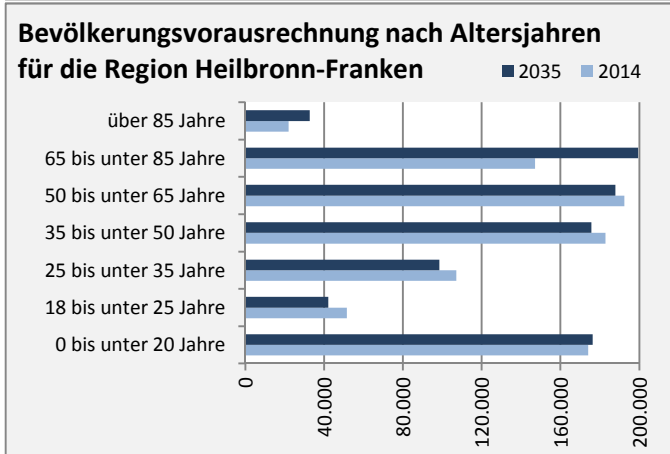

Niederstetten - Bevölkerung

Bevölkerungsstand in Niederstetten (2005 bis 2014)

Bevölkerungsentwicklung in Niederstetten (seit 2005)

Geburten und Sterbefälle in Niederstetten

5-Jahres-Wertung (2010 - 2014): natürliche Bevölkerungsentwicklung pro 1.000 Einwohner

Wanderungssaldi Niederstetten

5-Jahres-Wertung (2010 - 2014): Wanderungsgewinne bzw. -verluste pro 1.000 Einwohner

Datengrundlage: Statistisches Landesamt Baden-Württemberg (ab 2011: Zensus 2011)

Abbildungen und Berechnungen: Regionalverband Heilbronn-Franken

Niederstetten - Bevölkerungsvorausrechnung 2015

Niederstetten - Beschäftigung

Datengrundlage: Statistik der Bundesagentur für Arbeit

Abbildungen und Berechnungen: Regionalverband Heilbronn-Franken

Niederstetten - Pendler 2014