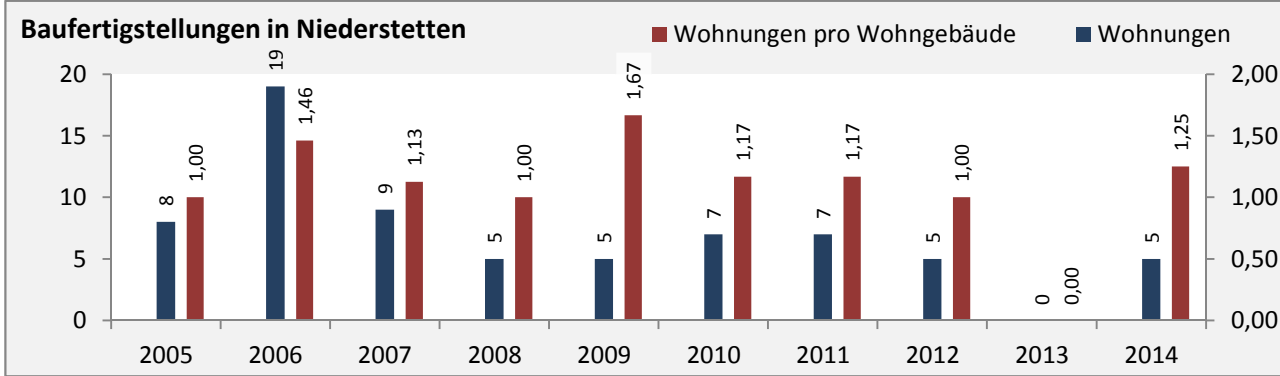

Niederstetten - Wohnungsbestand und -entwicklung

Datengrundlage: Statistisches Landesamt Baden-Württemberg (ab 2011: Zensus 2011)

Abbildungen und Berechnungen: Regionalverband Heilbronn-Franken