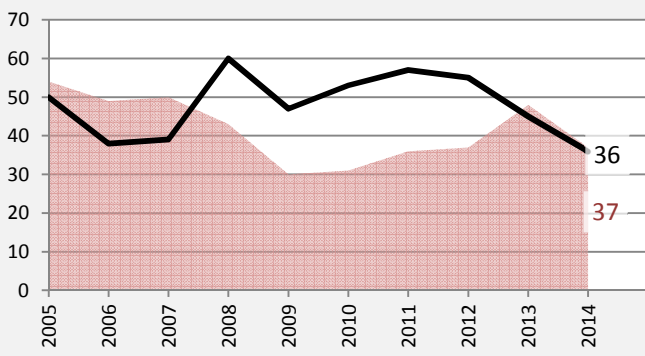

Niederstetten - Bevölkerung

Bevölkerungsstand in Niederstetten (2005 bis 2014)

Bevölkerungsentwicklung in Niederstetten (seit 2005)

Geburten und Sterbefälle in Niederstetten

5-Jahres-Wertung (2010 - 2014): natürliche Bevölkerungsentwicklung pro 1.000 Einwohner

Wanderungssaldi Niederstetten

5-Jahres-Wertung (2010 - 2014): Wanderungsgewinne bzw. -verluste pro 1.000 Einwohner

Datengrundlage: Statistisches Landesamt Baden-Württemberg (ab 2011: Zensus 2011)

Abbildungen und Berechnungen: Regionalverband Heilbronn-Franken