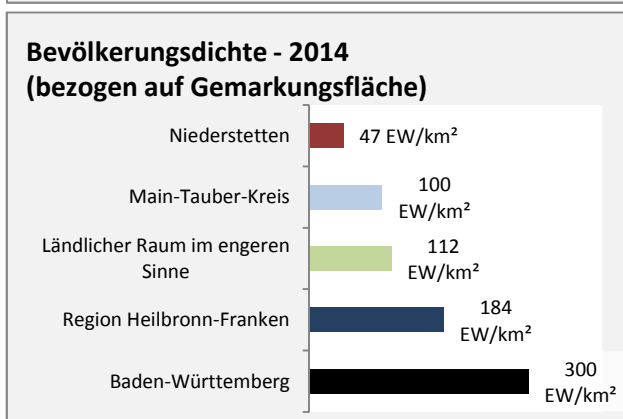

Niederstetten - Flächenentwicklung

Datengrundlage: Landesamt für Statistik Baden-Württemberg

Abbildungen und Berechnungen: Regionalverband Heilbronn-Franken