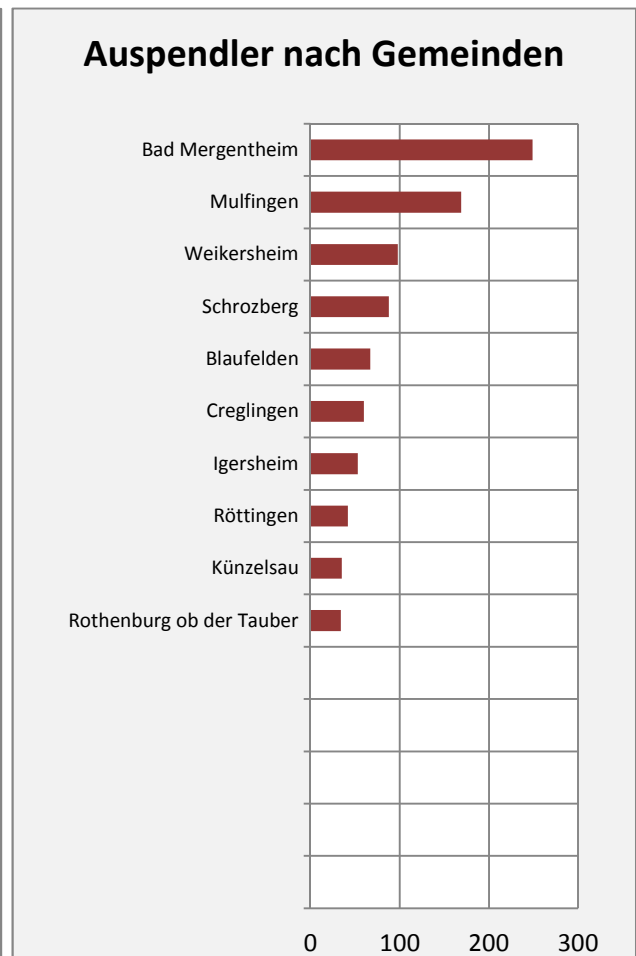

Niederstetten - Bevölkerung

Bevölkerungsstand in Niederstetten (2005 bis 2014)

Bevölkerungsentwicklung in Niederstetten (seit 2005)

Geburten und Sterbefälle in Niederstetten

5-Jahres-Wertung (2010 - 2014): natürliche Bevölkerungsentwicklung pro 1.000 Einwohner

Wanderungssaldi Niederstetten

5-Jahres-Wertung (2010 - 2014): Wanderungsgewinne bzw. -verluste pro 1.000 Einwohner

Datengrundlage: Statistisches Landesamt Baden-Württemberg (ab 2011: Zensus 2011)

Abbildungen und Berechnungen: Regionalverband Heilbronn-Franken

Niederstetten - Bevölkerungsvorausrechnung 2015

Niederstetten - Beschäftigung

Datengrundlage: Statistik der Bundesagentur für Arbeit

Abbildungen und Berechnungen: Regionalverband Heilbronn-Franken

Niederstetten - Pendler 2014

Pendlersaldo: -207

Datengrundlage: Statistik der Bundesagentur für Arbeit

Abbildungen: Regionalverband Heilbronn-Franken (keine Berücksichtigung von Werten unter 30)

Niederstetten - Wohnungsbestand und -entwicklung