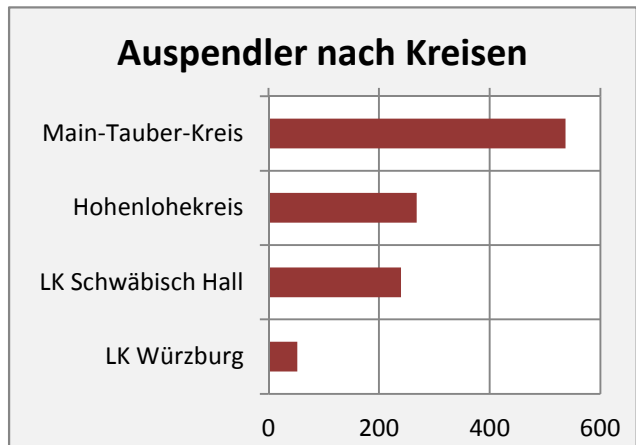

Niederstetten - Bevölkerungsvorausrechnung 2015

Niederstetten - Beschäftigung

Datengrundlage: Statistik der Bundesagentur für Arbeit

Abbildungen und Berechnungen: Regionalverband Heilbronn-Franken

Niederstetten - Pendler 2014

Pendlersaldo: -207

Datengrundlage: Statistik der Bundesagentur für Arbeit

Abbildungen: Regionalverband Heilbronn-Franken (keine Berücksichtigung von Werten unter 30)

Niederstetten - Wohnungsbestand und -entwicklung