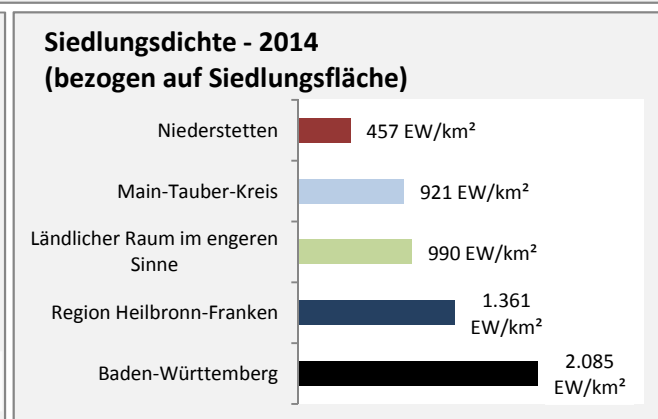

Niederstetten - Flächenentwicklung

Datengrundlage: Landesamt für Statistik Baden-Württemberg

Abbildungen und Berechnungen: Regionalverband Heilbronn-Franken