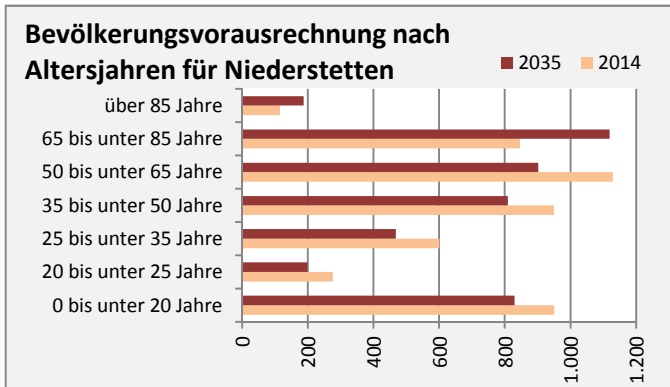

Niederstetten - Bevölkerung

Bevölkerungsstand in Niederstetten (2005 bis 2014)

Bevölkerungsentwicklung in Niederstetten (seit 2005)

Geburten und Sterbefälle in Niederstetten

5-Jahres-Wertung (2010 - 2014): natürliche Bevölkerungsentwicklung pro 1.000 Einwohner

Wanderungssaldi Niederstetten

5-Jahres-Wertung (2010 - 2014): Wanderungsgewinne bzw. -verluste pro 1.000 Einwohner

Datengrundlage: Statistisches Landesamt Baden-Württemberg (ab 2011: Zensus 2011)

Abbildungen und Berechnungen: Regionalverband Heilbronn-Franken

Niederstetten - Bevölkerungsvorausrechnung 2015

Niederstetten - Beschäftigung

Datengrundlage: Statistik der Bundesagentur für Arbeit

Abbildungen und Berechnungen: Regionalverband Heilbronn-Franken

Niederstetten - Pendler 2014