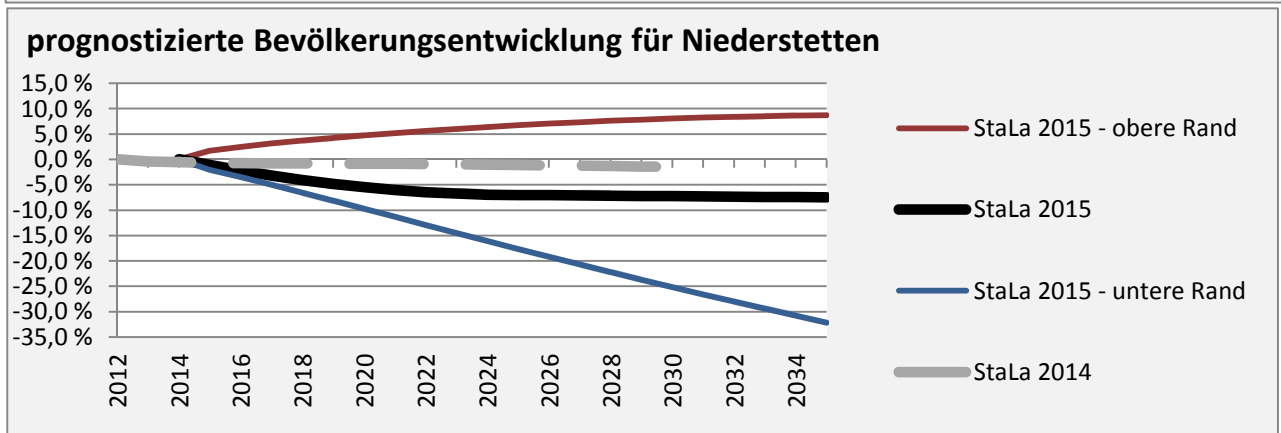

Niederstetten - Bevölkerungsvorausrechnung 2015