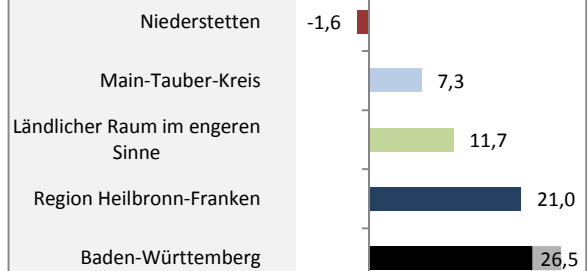

5-Jahres-Wertung (2010 - 2014): Wanderungsgewinne bzw. -verluste pro 1.000 Einwohner

Datengrundlage: Statistisches Landesamt Baden-Württemberg (ab 2011: Zensus 2011)

Abbildungen und Berechnungen: Regionalverband Heilbronn-Franken