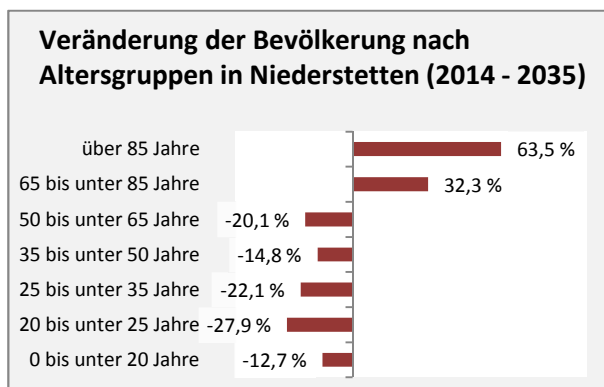

Niederstetten - Bevölkerungsvorausrechnung 2015