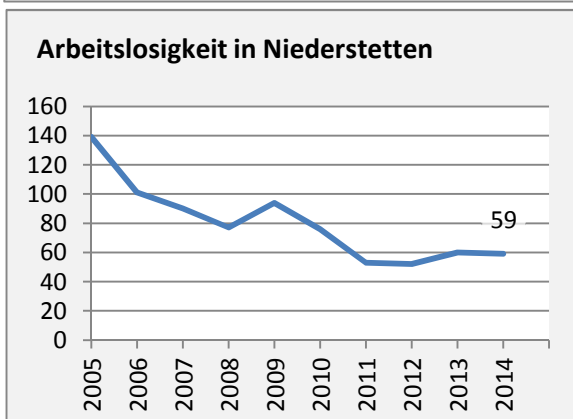

Niederstetten - Beschäftigung

Datengrundlage: Statistik der Bundesagentur für Arbeit

Abbildungen und Berechnungen: Regionalverband Heilbronn-Franken