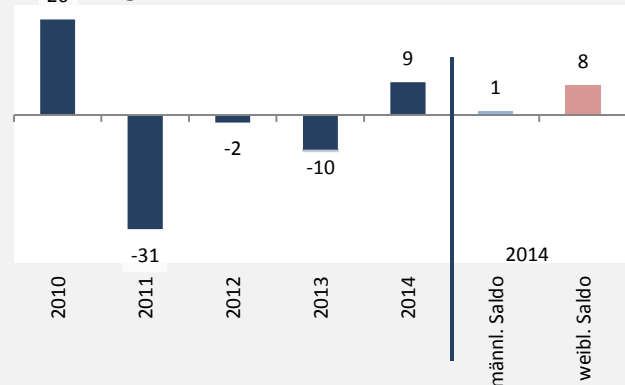

Wanderungssaldi Niederstetten