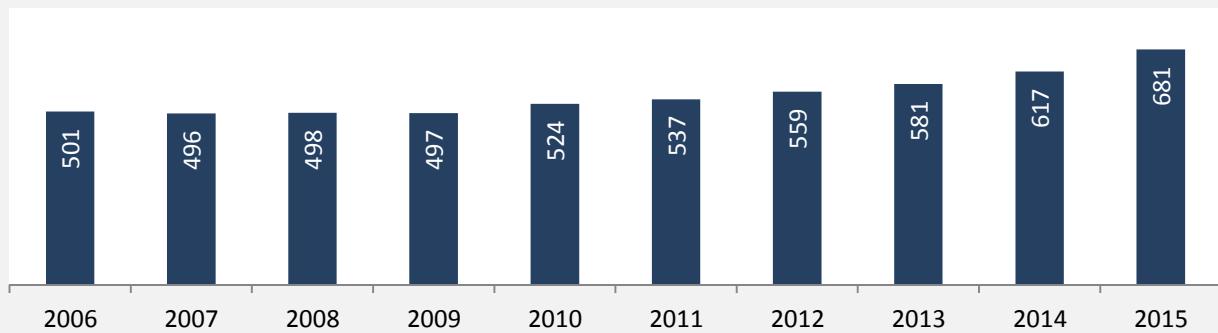

# Oedheim - Bevölkerung

**Bevölkerungsstand in Oedheim (2005 bis 2014)**

**Bevölkerungsentwicklung in Oedheim (seit 2005)**

**5-Jahres-Wertung (2010 - 2014): natürliche Bevölkerungsentwicklung pro 1.000 Einwohner**

**Wanderungssaldi Oedheim**

**5-Jahres-Wertung (2010 - 2014): Wanderungsgewinne bzw. -verluste pro 1.000 Einwohner**

Datengrundlage: Statistisches Landesamt Baden-Württemberg (ab 2011: Zensus 2011)

Abbildungen und Berechnungen: Regionalverband Heilbronn-Franken

# Oedheim - Beschäftigung

sozialvers. Beschäftigung (SvB) in Oedheim (2006 bis 2015)

prozentuale Entwicklung der SvB in Oedheim (seit 2006)

■ produzierendes Gewerbe ■ Dienstleistungen

5-Jahres-Wertung (2010 bis 2015):