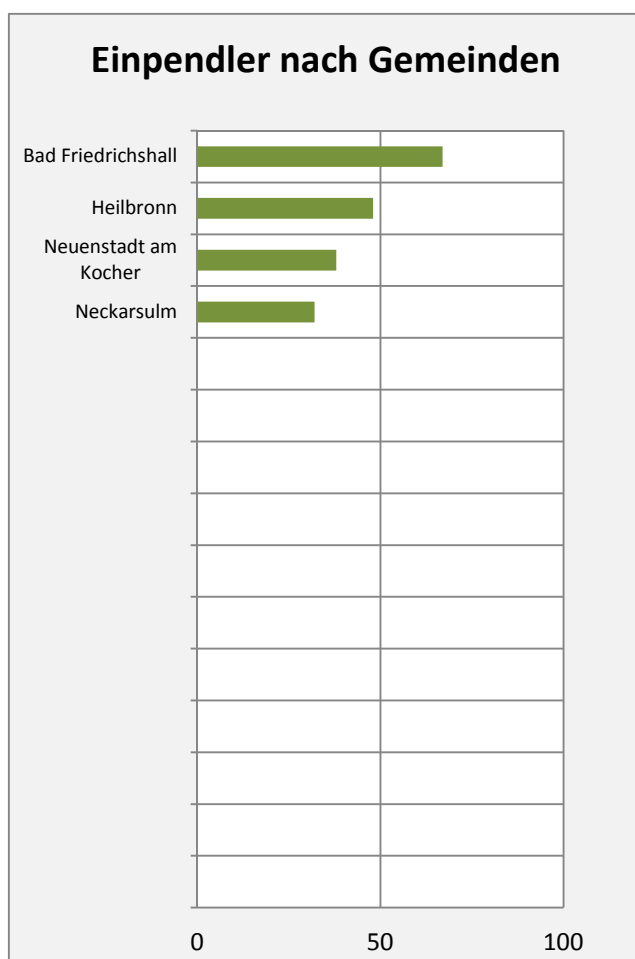

Datengrundlage: Statistik der Bundesagentur für Arbeit

Abbildungen: Regionalverband Heilbronn-Franken (keine Berücksichtigung von Werten unter 30)