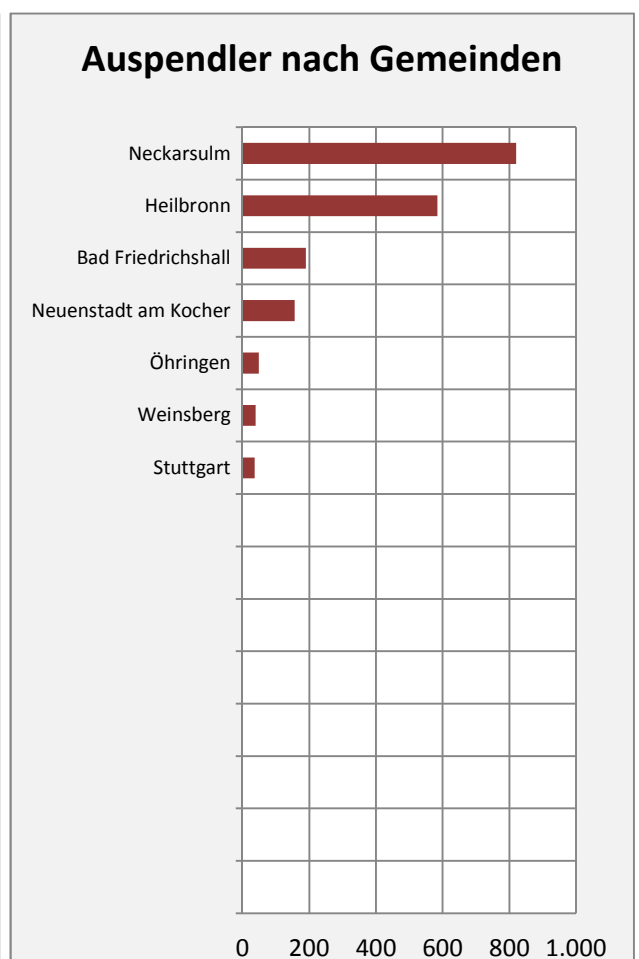

Datengrundlage: Statistik der Bundesagentur für Arbeit

Abbildungen: Regionalverband Heilbronn-Franken (keine Berücksichtigung von Werten unter 30)