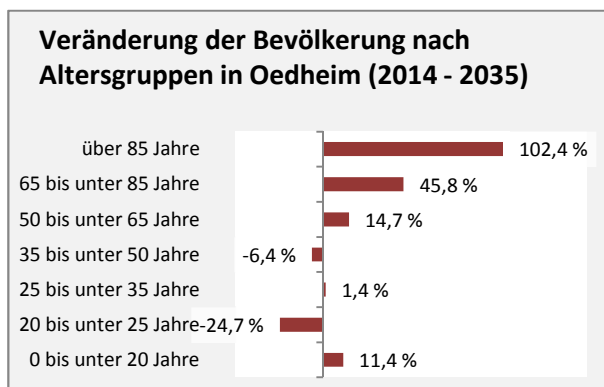

# Oedheim - Bevölkerung

**Bevölkerungsstand in Oedheim (2005 bis 2014)**

**Bevölkerungsentwicklung in Oedheim (seit 2005)**

**5-Jahres-Wertung (2010 - 2014): natürliche Bevölkerungsentwicklung pro 1.000 Einwohner**

**Wanderungssaldi Oedheim**

**5-Jahres-Wertung (2010 - 2014): Wanderungsgewinne bzw. -verluste pro 1.000 Einwohner**

Datengrundlage: Statistisches Landesamt Baden-Württemberg (ab 2011: Zensus 2011)

Abbildungen und Berechnungen: Regionalverband Heilbronn-Franken

# Oedheim - Beschäftigung

sozialvers. Beschäftigung (SvB) in Oedheim (2006 bis 2015)

prozentuale Entwicklung der SvB in Oedheim (seit 2006)

■ produzierendes Gewerbe ■ Dienstleistungen

5-Jahres-Wertung (2010 bis 2015):