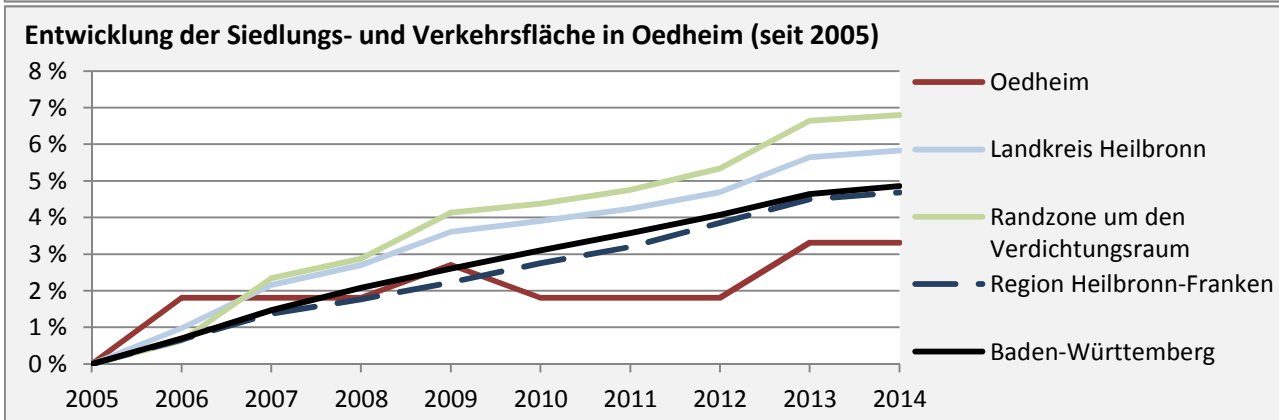

Oedheim - Flächenentwicklung

Datengrundlage: Landesamt für Statistik Baden-Württemberg

Abbildungen und Berechnungen: Regionalverband Heilbronn-Franken