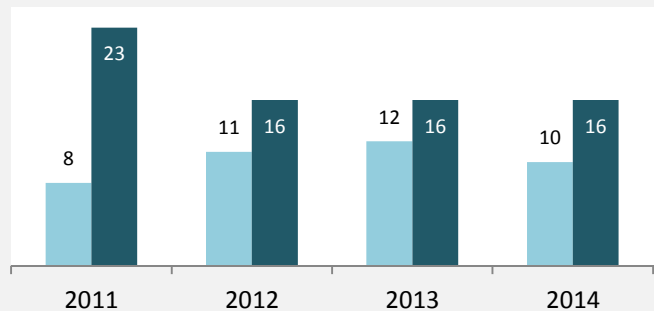

# Oedheim - Beschäftigung

sozialvers. Beschäftigung (SvB) in Oedheim (2006 bis 2015)

prozentuale Entwicklung der SvB in Oedheim (seit 2006)

■ produzierendes Gewerbe ■ Dienstleistungen

5-Jahres-Wertung (2010 bis 2015):

Beschäftigungsgewinne / -verluste pro 1.000 Beschäftigte

Arbeitslosigkeit in Oedheim

Arbeitslosigkeit in Oedheim

■ unter 25 Jahre ■ über 55 Jahre

Datengrundlage: Statistik der Bundesagentur für Arbeit

Abbildungen und Berechnungen: Regionalverband Heilbronn-Franken