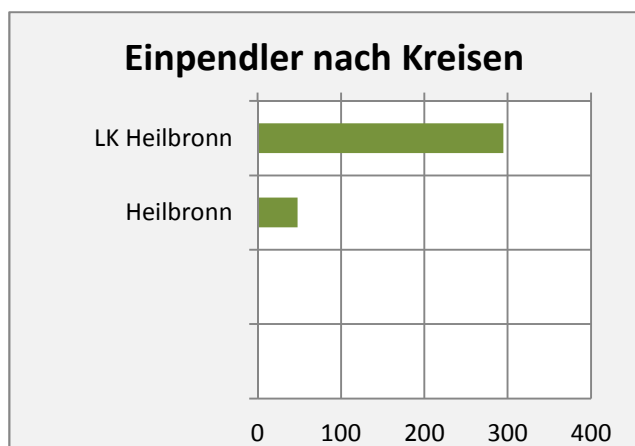

Datengrundlage: Statistik der Bundesagentur für Arbeit

Abbildungen: Regionalverband Heilbronn-Franken (keine Berücksichtigung von Werten unter 30)