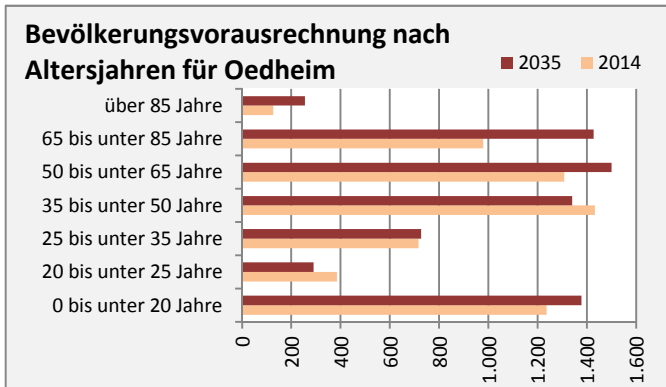

# Oedheim - Bevölkerung

**Bevölkerungsstand in Oedheim (2005 bis 2014)**

**Bevölkerungsentwicklung in Oedheim (seit 2005)**

**5-Jahres-Wertung (2010 - 2014): natürliche Bevölkerungsentwicklung pro 1.000 Einwohner**

**Wanderungssaldi Oedheim**

**5-Jahres-Wertung (2010 - 2014): Wanderungsgewinne bzw. -verluste pro 1.000 Einwohner**

Datengrundlage: Statistisches Landesamt Baden-Württemberg (ab 2011: Zensus 2011)

Abbildungen und Berechnungen: Regionalverband Heilbronn-Franken

# Oedheim - Bevölkerungsvorausrechnung 2015

# Oedheim - Beschäftigung

sozialvers. Beschäftigung (SvB) in Oedheim (2006 bis 2015)

prozentuale Entwicklung der SvB in Oedheim (seit 2006)

■ produzierendes Gewerbe ■ Dienstleistungen

5-Jahres-Wertung (2010 bis 2015):