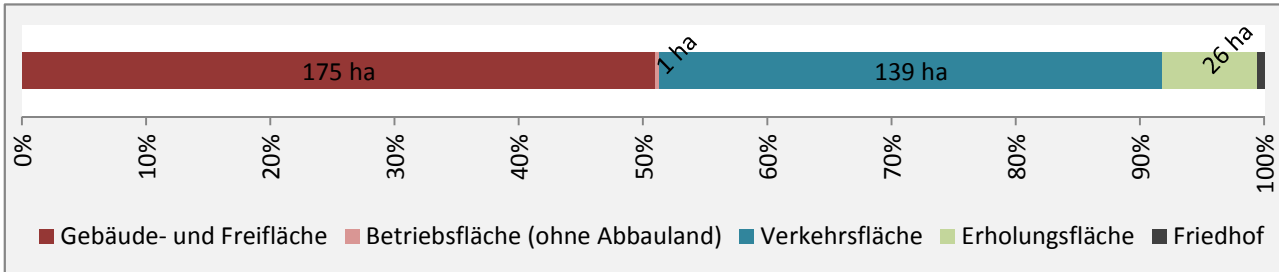

Oedheim - Flächenentwicklung

Datengrundlage: Landesamt für Statistik Baden-Württemberg

Abbildungen und Berechnungen: Regionalverband Heilbronn-Franken