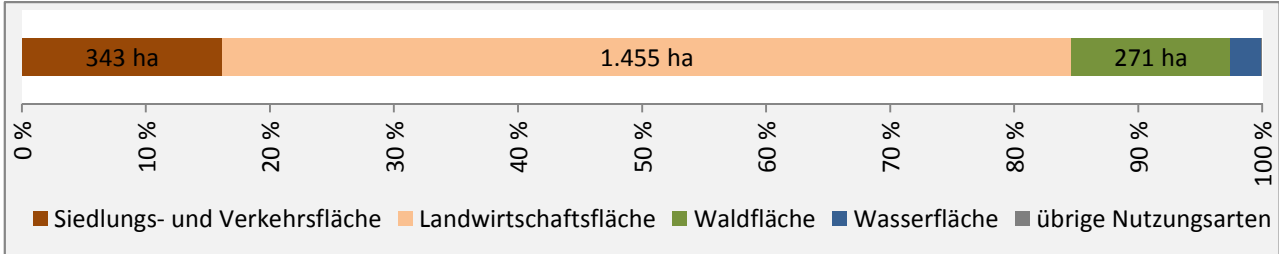

Oedheim - Flächenentwicklung

Datengrundlage: Landesamt für Statistik Baden-Württemberg

Abbildungen und Berechnungen: Regionalverband Heilbronn-Franken