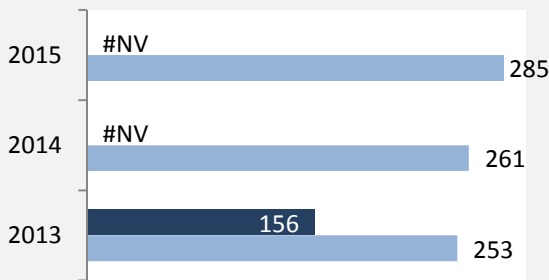

# Oedheim - Beschäftigung

sozialvers. Beschäftigung (SvB) in Oedheim (2006 bis 2015)

prozentuale Entwicklung der SvB in Oedheim (seit 2006)

■ produzierendes Gewerbe ■ Dienstleistungen

5-Jahres-Wertung (2010 bis 2015):