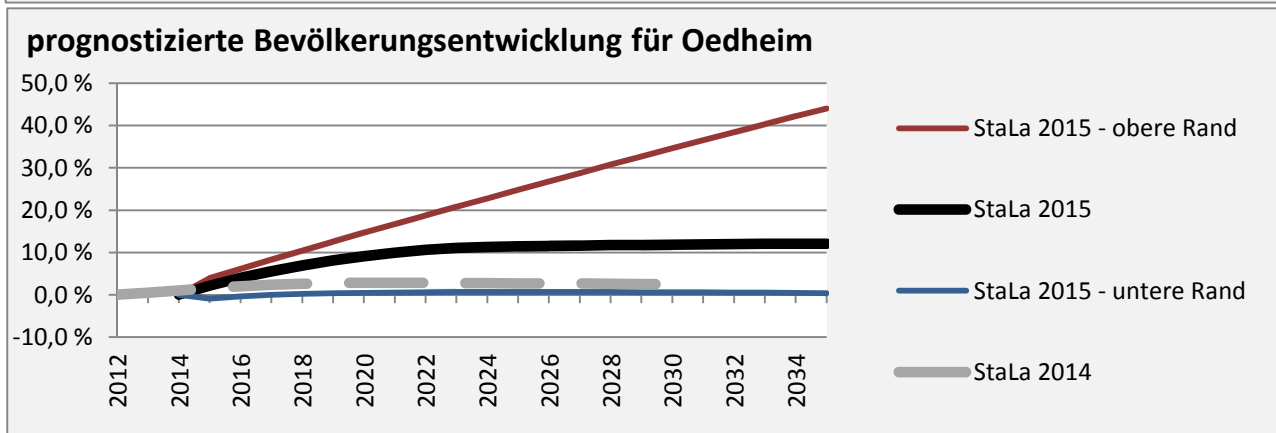

Oedheim - Bevölkerungsvorausrechnung 2015