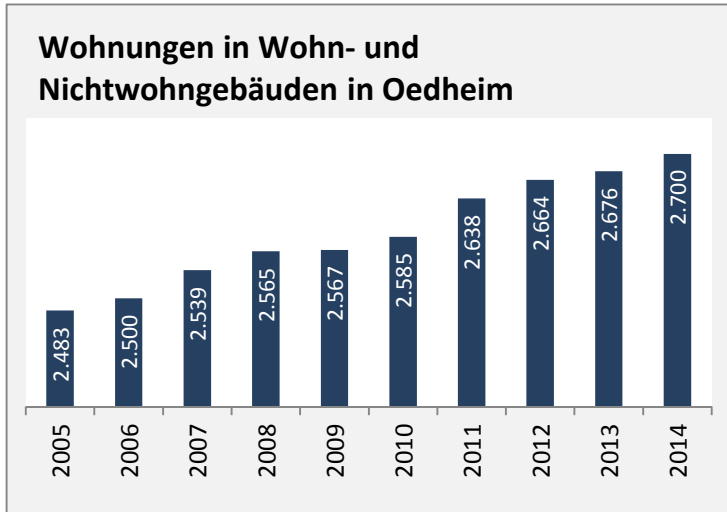

Oedheim - Wohnungsbestand und -entwicklung

Datengrundlage: Statistisches Landesamt Baden-Württemberg (ab 2011: Zensus 2011)

Abbildungen und Berechnungen: Regionalverband Heilbronn-Franken