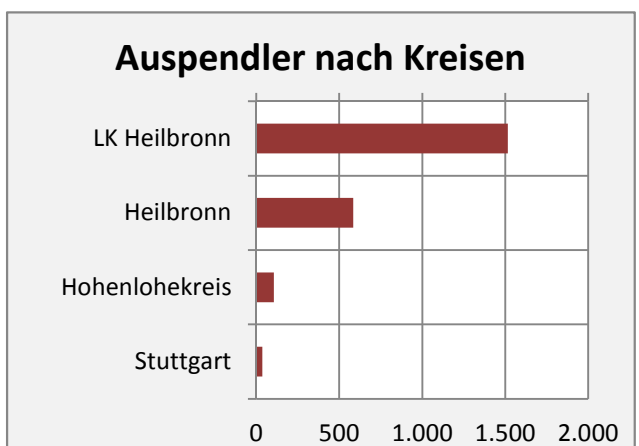

Datengrundlage: Statistik der Bundesagentur für Arbeit

Abbildungen: Regionalverband Heilbronn-Franken (keine Berücksichtigung von Werten unter 30)