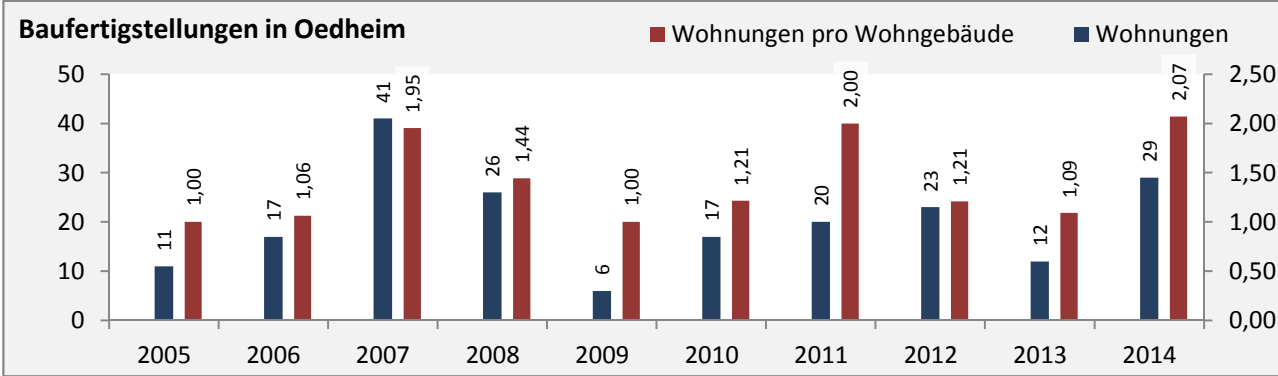

Oedheim - Wohnungsbestand und -entwicklung

Datengrundlage: Statistisches Landesamt Baden-Württemberg (ab 2011: Zensus 2011)

Abbildungen und Berechnungen: Regionalverband Heilbronn-Franken