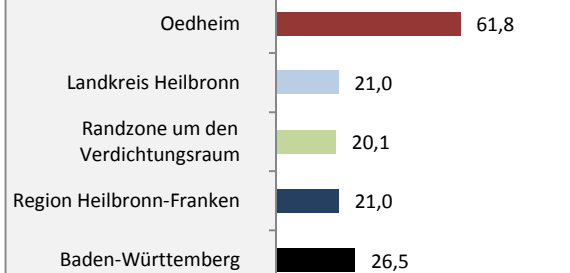

5-Jahres-Wertung (2010 - 2014): Wanderungsgewinne bzw. -verluste pro 1.000 Einwohner

Datengrundlage: Statistisches Landesamt Baden-Württemberg (ab 2011: Zensus 2011)

Abbildungen und Berechnungen: Regionalverband Heilbronn-Franken