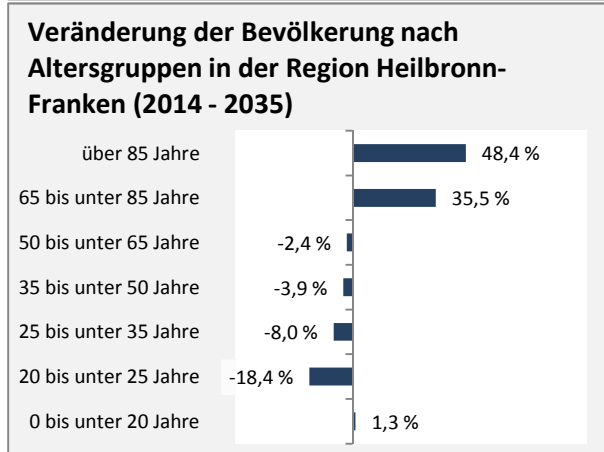

**Wanderungssaldi Oedheim**

**5-Jahres-Wertung (2010 - 2014): Wanderungsgewinne bzw. -verluste pro 1.000 Einwohner**

Datengrundlage: Statistisches Landesamt Baden-Württemberg (ab 2011: Zensus 2011)

Abbildungen und Berechnungen: Regionalverband Heilbronn-Franken

# Oedheim - Beschäftigung

sozialvers. Beschäftigung (SvB) in Oedheim (2006 bis 2015)

prozentuale Entwicklung der SvB in Oedheim (seit 2006)

■ produzierendes Gewerbe ■ Dienstleistungen

5-Jahres-Wertung (2010 bis 2015):