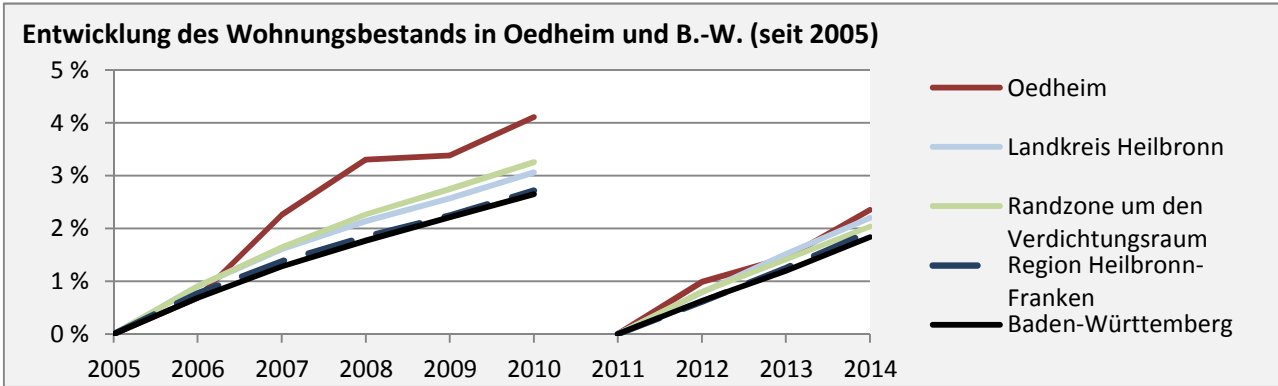

Oedheim - Wohnungsbestand und -entwicklung

Datengrundlage: Statistisches Landesamt Baden-Württemberg (ab 2011: Zensus 2011)

Abbildungen und Berechnungen: Regionalverband Heilbronn-Franken