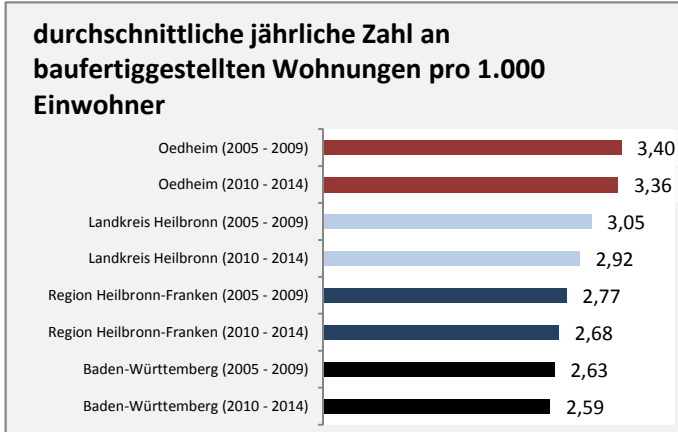

Oedheim - Wohnungsbestand und -entwicklung

Datengrundlage: Statistisches Landesamt Baden-Württemberg (ab 2011: Zensus 2011)

Abbildungen und Berechnungen: Regionalverband Heilbronn-Franken