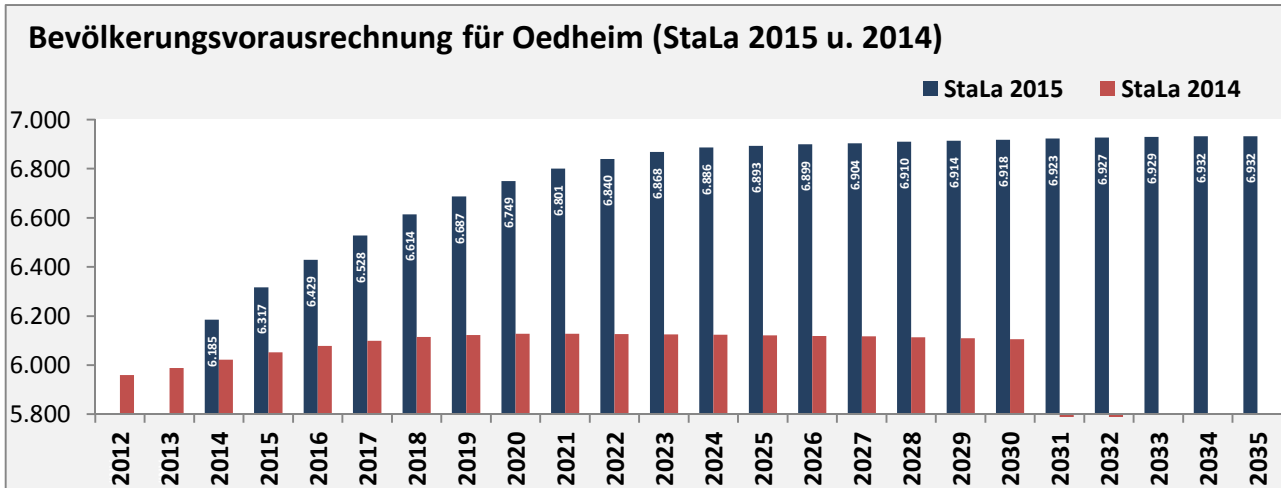

# Oedheim - Bevölkerung

**Bevölkerungsstand in Oedheim (2005 bis 2014)**

**Bevölkerungsentwicklung in Oedheim (seit 2005)**

**5-Jahres-Wertung (2010 - 2014): natürliche Bevölkerungsentwicklung pro 1.000 Einwohner**

**Wanderungssaldi Oedheim**

**5-Jahres-Wertung (2010 - 2014): Wanderungsgewinne bzw. -verluste pro 1.000 Einwohner**

Datengrundlage: Statistisches Landesamt Baden-Württemberg (ab 2011: Zensus 2011)

Abbildungen und Berechnungen: Regionalverband Heilbronn-Franken

# Oedheim - Beschäftigung

sozialvers. Beschäftigung (SvB) in Oedheim (2006 bis 2015)

prozentuale Entwicklung der SvB in Oedheim (seit 2006)

■ produzierendes Gewerbe ■ Dienstleistungen

5-Jahres-Wertung (2010 bis 2015):