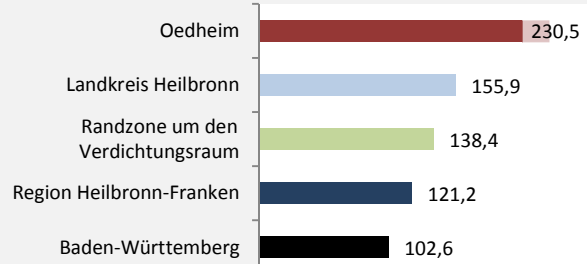

Arbeitslosigkeit in Oedheim

Beschäftigungsgewinne / -verluste pro 1.000 Beschäftigte