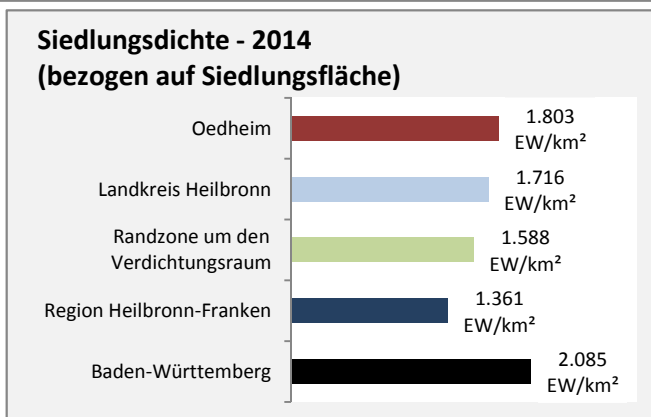

Oedheim - Flächenentwicklung

Datengrundlage: Landesamt für Statistik Baden-Württemberg

Abbildungen und Berechnungen: Regionalverband Heilbronn-Franken