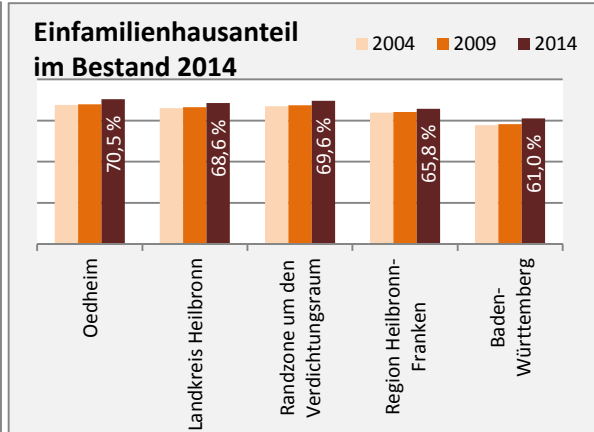

Oedheim - Wohnungsbestand und -entwicklung

Datengrundlage: Statistisches Landesamt Baden-Württemberg (ab 2011: Zensus 2011)

Abbildungen und Berechnungen: Regionalverband Heilbronn-Franken