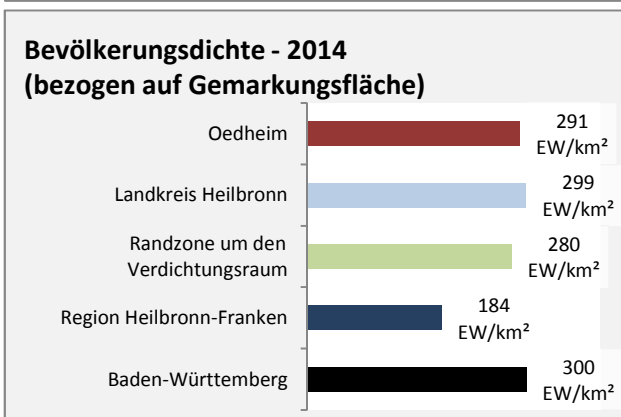

Oedheim - Flächenentwicklung

Datengrundlage: Landesamt für Statistik Baden-Württemberg

Abbildungen und Berechnungen: Regionalverband Heilbronn-Franken