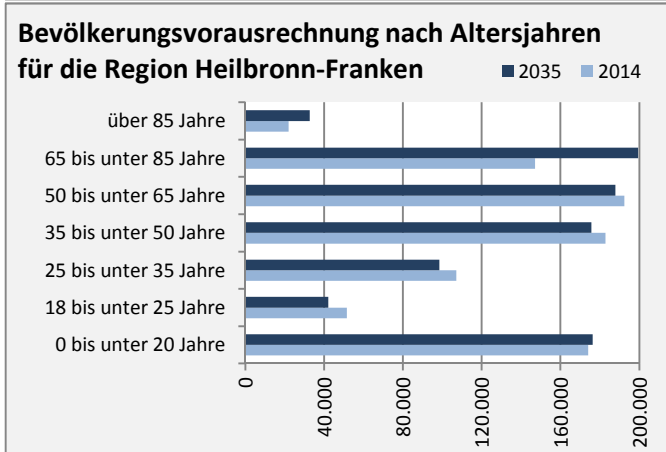

**Wanderungssaldi Oedheim**

**5-Jahres-Wertung (2010 - 2014): Wanderungsgewinne bzw. -verluste pro 1.000 Einwohner**

Datengrundlage: Statistisches Landesamt Baden-Württemberg (ab 2011: Zensus 2011)

Abbildungen und Berechnungen: Regionalverband Heilbronn-Franken

# Oedheim - Bevölkerungsvorausrechnung 2015

# Oedheim - Beschäftigung

sozialvers. Beschäftigung (SvB) in Oedheim (2006 bis 2015)

prozentuale Entwicklung der SvB in Oedheim (seit 2006)

■ produzierendes Gewerbe ■ Dienstleistungen

5-Jahres-Wertung (2010 bis 2015):