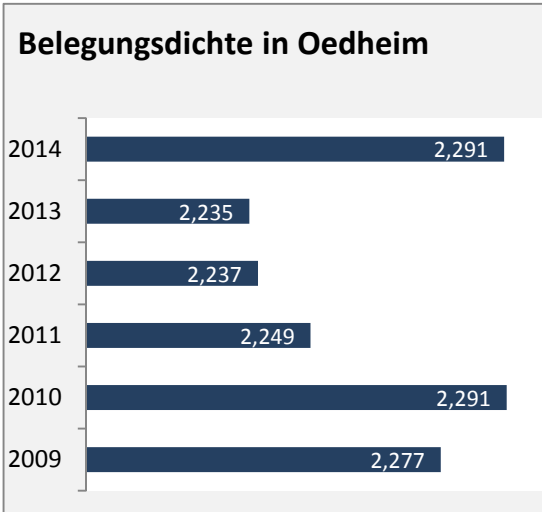

Oedheim - Wohnungsbestand und -entwicklung

Datengrundlage: Statistisches Landesamt Baden-Württemberg (ab 2011: Zensus 2011)

Abbildungen und Berechnungen: Regionalverband Heilbronn-Franken