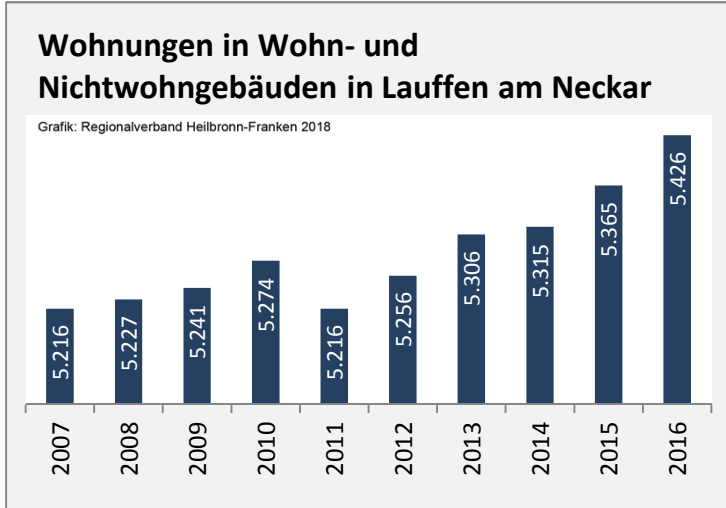

Lauffen am Neckar - Wohnungsbestand und -entwicklung

Datengrundlage: Statistisches Landesamt Baden-Württemberg (ab 2011: Zensus 2011)

Abbildungen und Berechnungen: Regionalverband Heilbronn-Franken