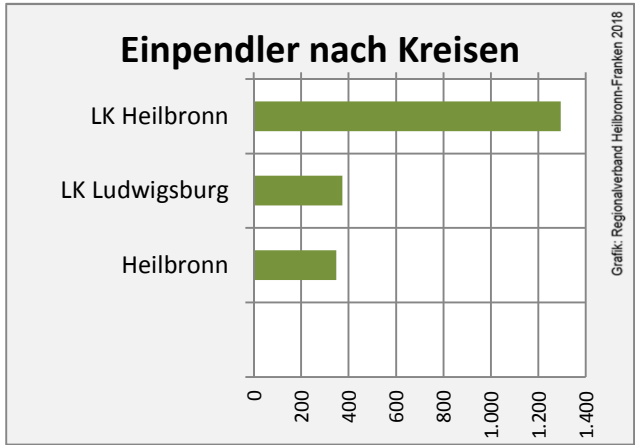

# Lauffen am Neckar - Beschäftigung

Datengrundlage: Statistik der Bundesagentur für Arbeit

Abbildungen und Berechnungen: Regionalverband Heilbronn-Franken

# Lauffen am Neckar - Pendlerverflechtungen 2017

**Pendlersaldo: -1339**

Datengrundlage: Statistik der Bundesagentur für Arbeit

Abbildungen: Regionalverband Heilbronn-Franken (keine Berücksichtigung von Werten unter 30)