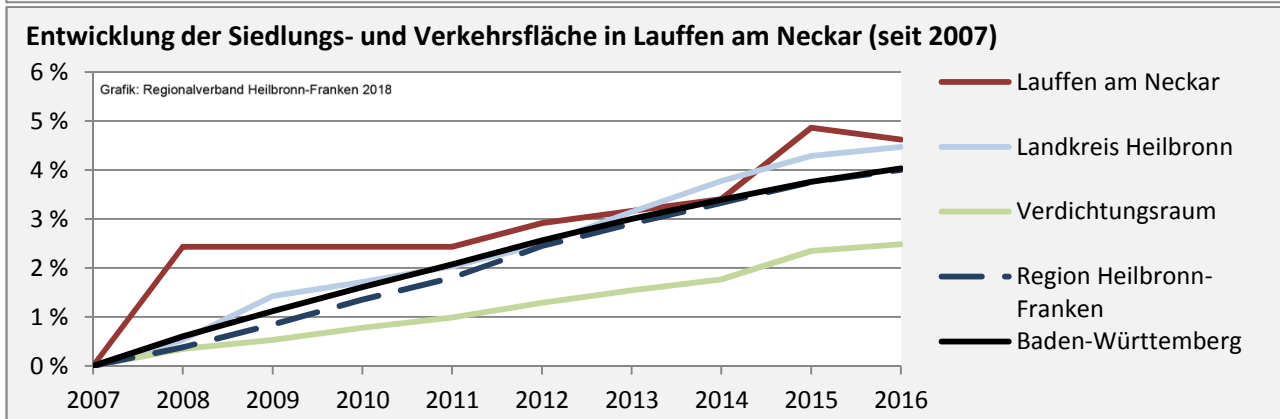

Lauffen am Neckar - Flächenentwicklung

Datengrundlage: Landesamt für Statistik Baden-Württemberg

Abbildungen und Berechnungen: Regionalverband Heilbronn-Franken