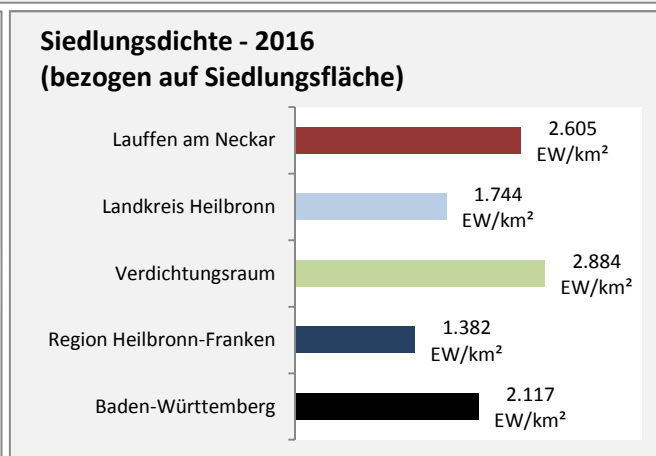

Lauffen am Neckar - Flächenentwicklung

Datengrundlage: Landesamt für Statistik Baden-Württemberg

Abbildungen und Berechnungen: Regionalverband Heilbronn-Franken