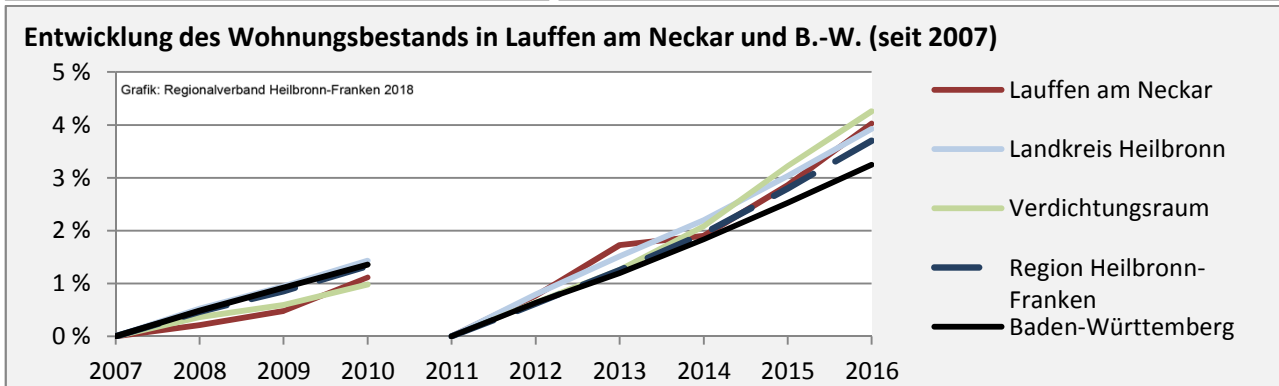

Lauffen am Neckar - Wohnungsbestand und -entwicklung

Datengrundlage: Statistisches Landesamt Baden-Württemberg (ab 2011: Zensus 2011)

Abbildungen und Berechnungen: Regionalverband Heilbronn-Franken