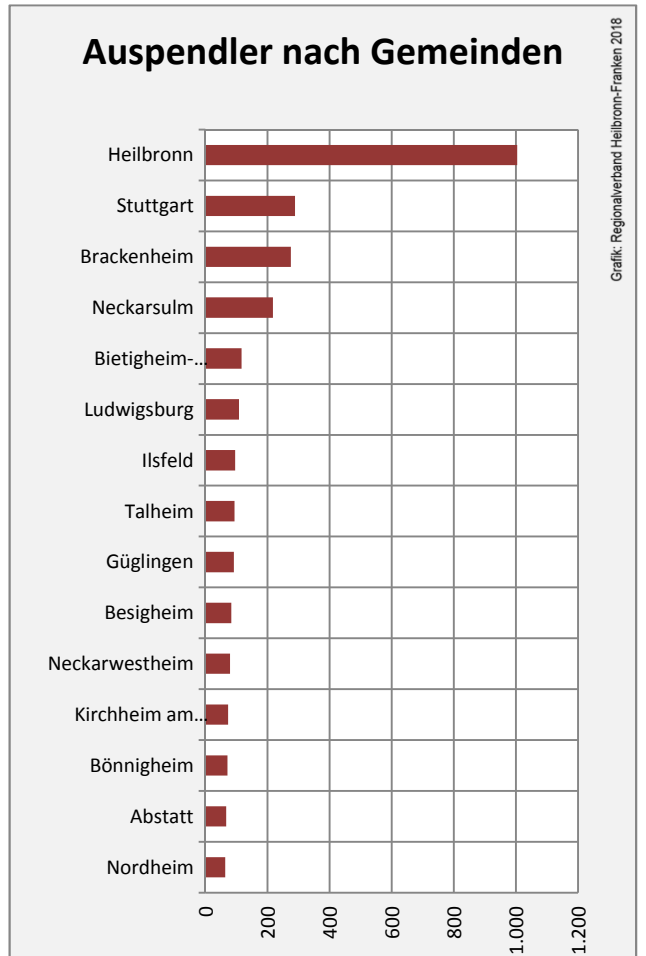

# Lauffen am Neckar - Bevölkerung

Datengrundlage: Landesamt für Statistik Baden-Württemberg  
Abbildungen und Berechnungen: Regionalverband Heilbronn-Franken

# Lauffen am Neckar - Beschäftigung

Datengrundlage: Statistik der Bundesagentur für Arbeit

Abbildungen und Berechnungen: Regionalverband Heilbronn-Franken

# Lauffen am Neckar - Pendlerverflechtungen 2017

**Pendlersaldo: -1339**

Datengrundlage: Statistik der Bundesagentur für Arbeit

Abbildungen: Regionalverband Heilbronn-Franken (keine Berücksichtigung von Werten unter 30)