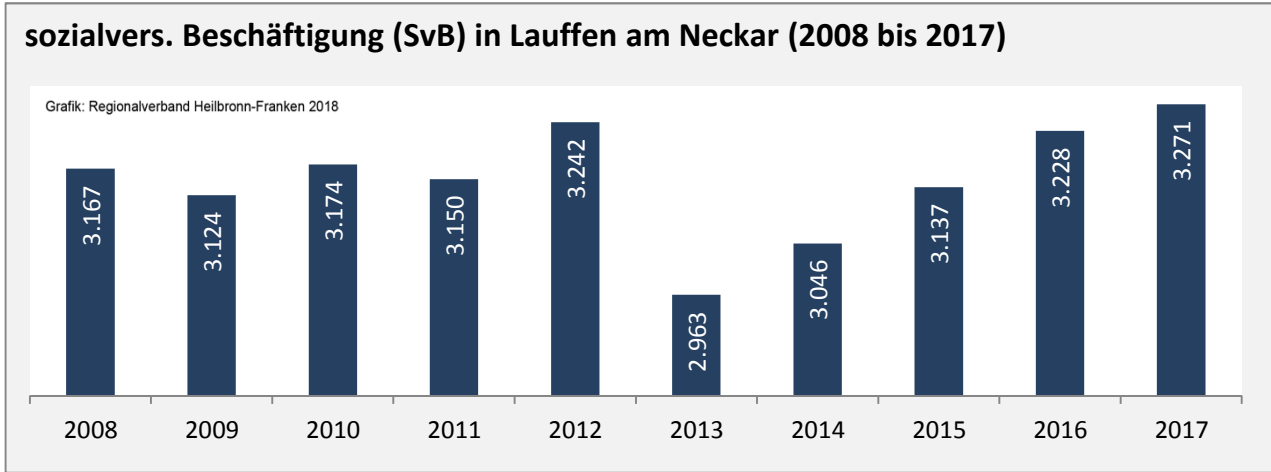

Lauffen am Neckar - Beschäftigung

Datengrundlage: Statistik der Bundesagentur für Arbeit

Abbildungen und Berechnungen: Regionalverband Heilbronn-Franken