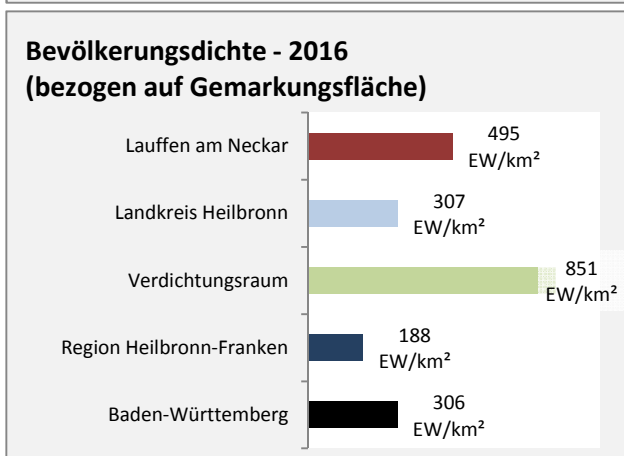

Lauffen am Neckar - Flächenentwicklung

Datengrundlage: Landesamt für Statistik Baden-Württemberg

Abbildungen und Berechnungen: Regionalverband Heilbronn-Franken