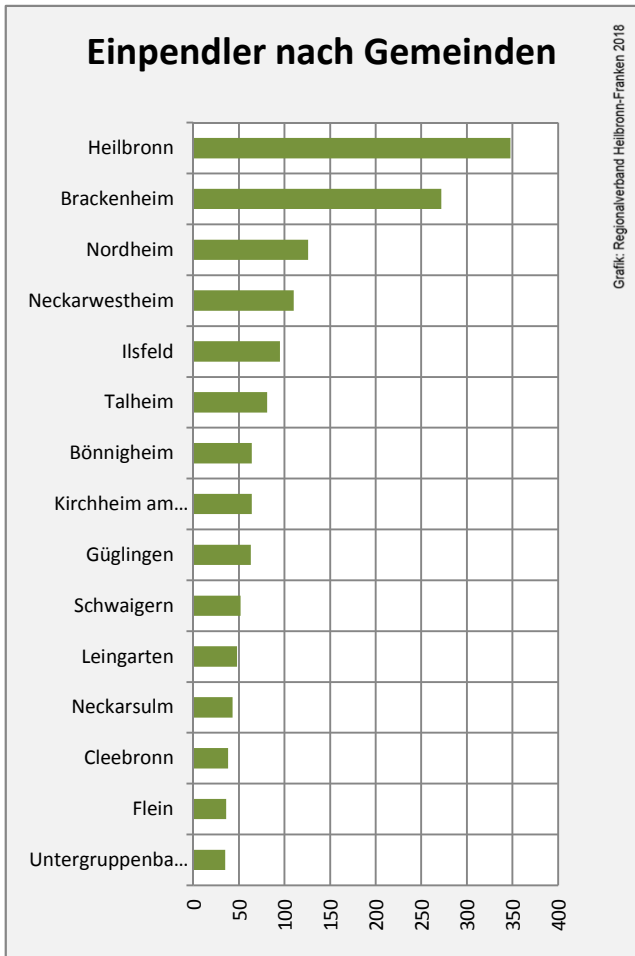

# Lauffen am Neckar - Bevölkerung

Datengrundlage: Landesamt für Statistik Baden-Württemberg  
Abbildungen und Berechnungen: Regionalverband Heilbronn-Franken

# Lauffen am Neckar - Beschäftigung

Datengrundlage: Statistik der Bundesagentur für Arbeit

Abbildungen und Berechnungen: Regionalverband Heilbronn-Franken

# Lauffen am Neckar - Pendlerverflechtungen 2017

**Pendlersaldo: -1339**

Datengrundlage: Statistik der Bundesagentur für Arbeit

Abbildungen: Regionalverband Heilbronn-Franken (keine Berücksichtigung von Werten unter 30)