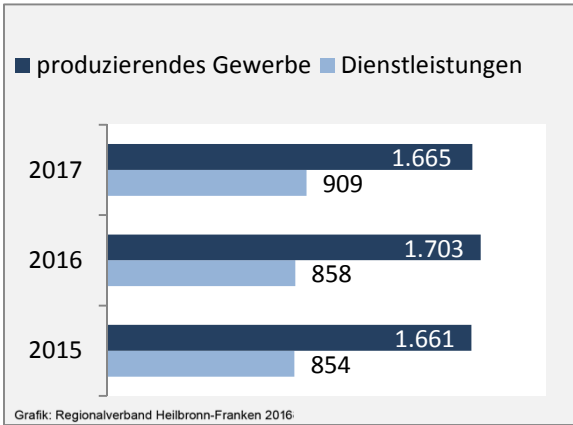

Lauffen am Neckar - Beschäftigung

Datengrundlage: Statistik der Bundesagentur für Arbeit

Abbildungen und Berechnungen: Regionalverband Heilbronn-Franken