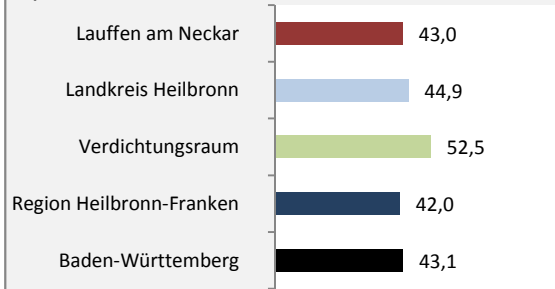

5-Jahres-Wertung (2012 - 2016): Wanderungsgewinne bzw. -verluste pro 1.000 Einwohner

Datengrundlage: Landesamt für Statistik Baden-Württemberg

Abbildungen und Berechnungen: Regionalverband Heilbronn-Franken