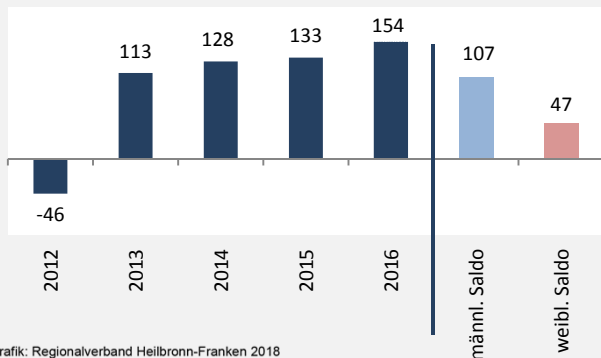

Wanderungssaldi Lauffen am Neckar

Grafik: Regionalverband Heilbronn-Franken 2018