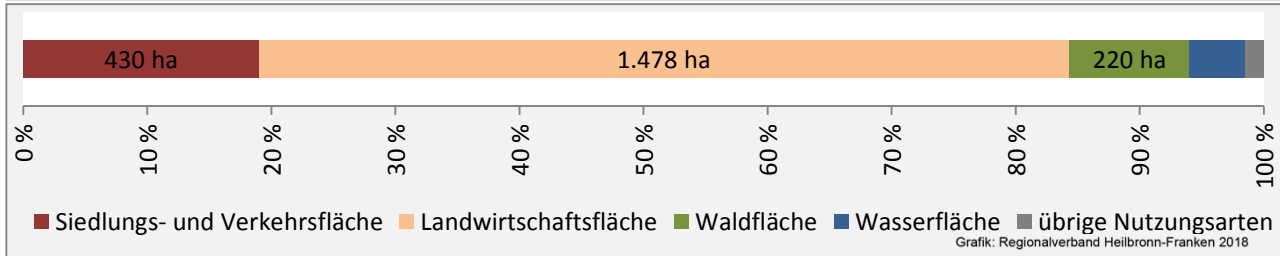

Lauffen am Neckar - Flächenentwicklung

Datengrundlage: Landesamt für Statistik Baden-Württemberg

Abbildungen und Berechnungen: Regionalverband Heilbronn-Franken