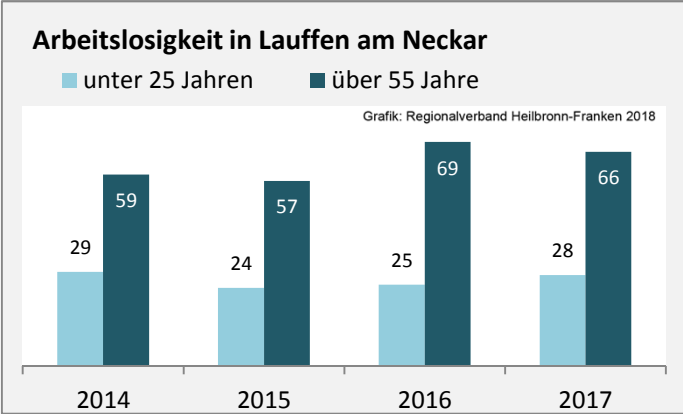

Lauffen am Neckar - Beschäftigung

Datengrundlage: Statistik der Bundesagentur für Arbeit

Abbildungen und Berechnungen: Regionalverband Heilbronn-Franken