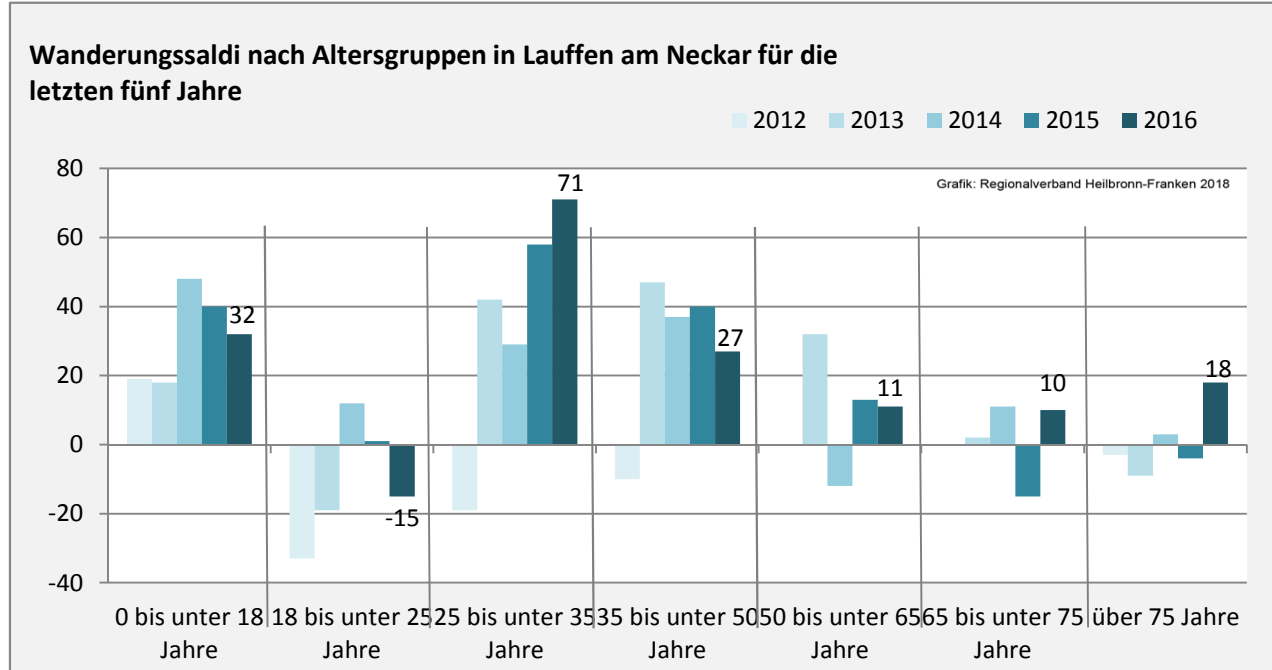

Lauffen am Neckar - Bevölkerung

Datengrundlage: Landesamt für Statistik Baden-Württemberg
Abbildungen und Berechnungen: Regionalverband Heilbronn-Franken