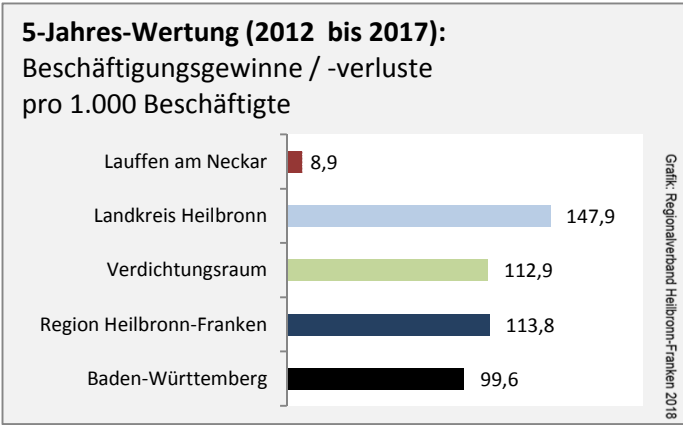

Lauffen am Neckar - Beschäftigung

Datengrundlage: Statistik der Bundesagentur für Arbeit

Abbildungen und Berechnungen: Regionalverband Heilbronn-Franken