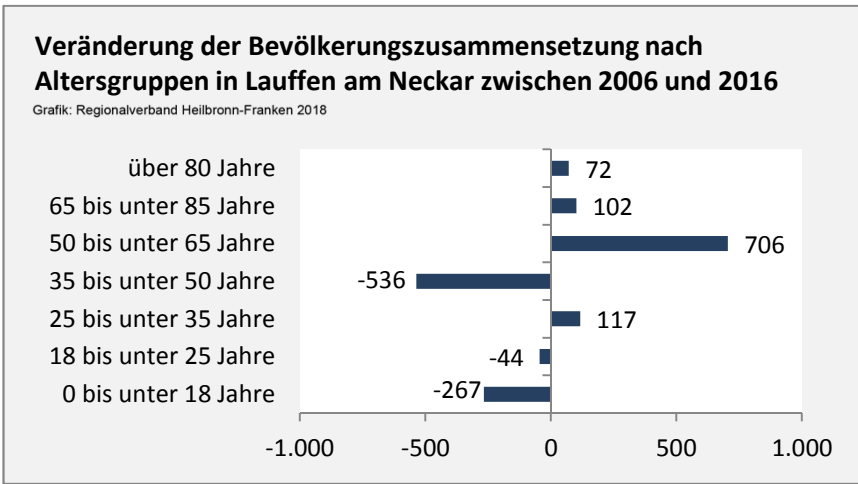

Lauffen am Neckar - Bevölkerung

Datengrundlage: Landesamt für Statistik Baden-Württemberg
Abbildungen und Berechnungen: Regionalverband Heilbronn-Franken