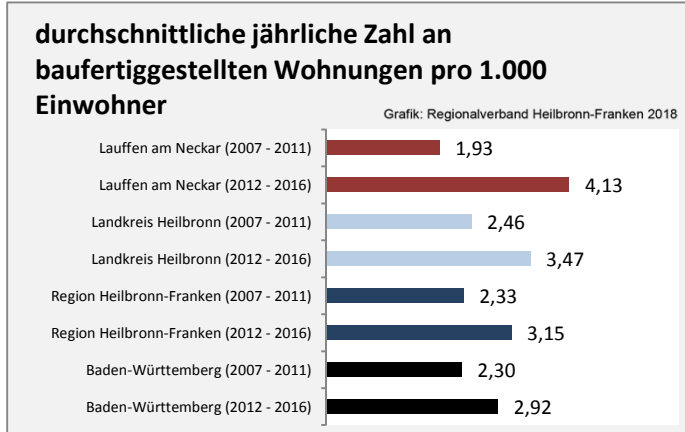

Lauffen am Neckar - Wohnungsbestand und -entwicklung

Datengrundlage: Statistisches Landesamt Baden-Württemberg (ab 2011: Zensus 2011)

Abbildungen und Berechnungen: Regionalverband Heilbronn-Franken