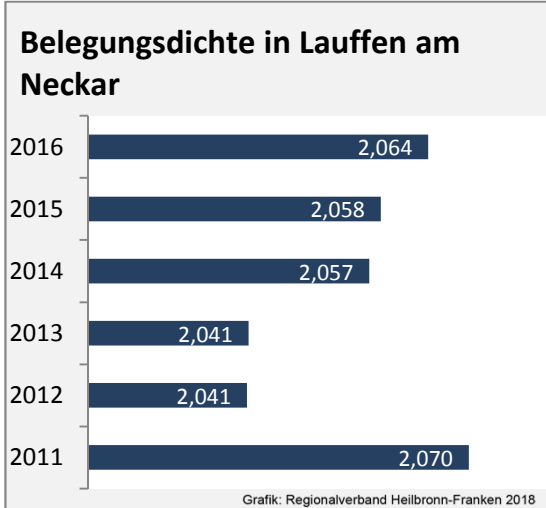

Lauffen am Neckar - Wohnungsbestand und -entwicklung

Datengrundlage: Statistisches Landesamt Baden-Württemberg (ab 2011: Zensus 2011)

Abbildungen und Berechnungen: Regionalverband Heilbronn-Franken