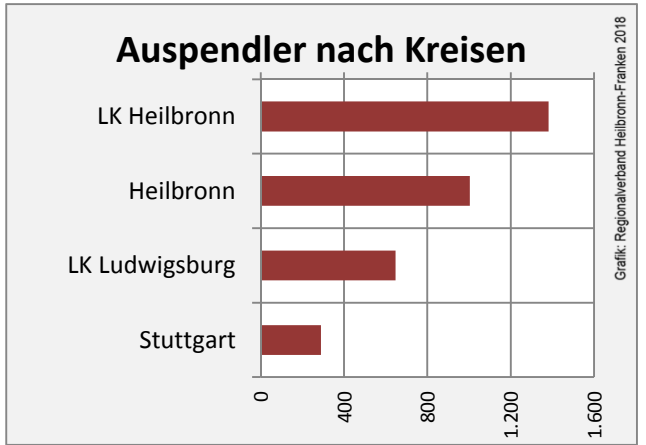

# Lauffen am Neckar - Beschäftigung

Datengrundlage: Statistik der Bundesagentur für Arbeit

Abbildungen und Berechnungen: Regionalverband Heilbronn-Franken

# Lauffen am Neckar - Pendlerverflechtungen 2017

**Pendlersaldo: -1339**

Datengrundlage: Statistik der Bundesagentur für Arbeit

Abbildungen: Regionalverband Heilbronn-Franken (keine Berücksichtigung von Werten unter 30)