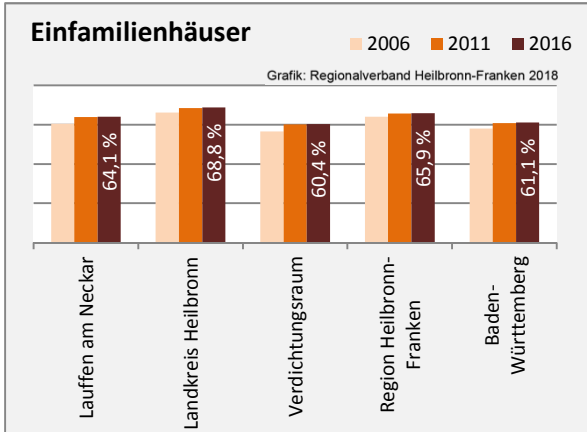

Lauffen am Neckar - Wohnungsbestand und -entwicklung

Datengrundlage: Statistisches Landesamt Baden-Württemberg (ab 2011: Zensus 2011)

Abbildungen und Berechnungen: Regionalverband Heilbronn-Franken