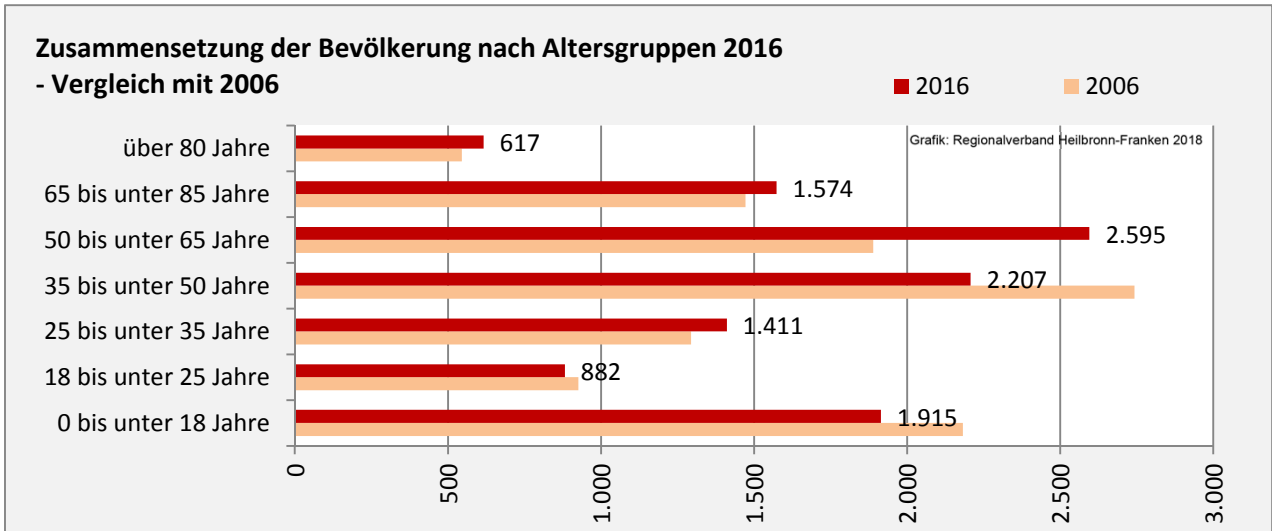

Lauffen am Neckar - Bevölkerung

Datengrundlage: Landesamt für Statistik Baden-Württemberg
Abbildungen und Berechnungen: Regionalverband Heilbronn-Franken