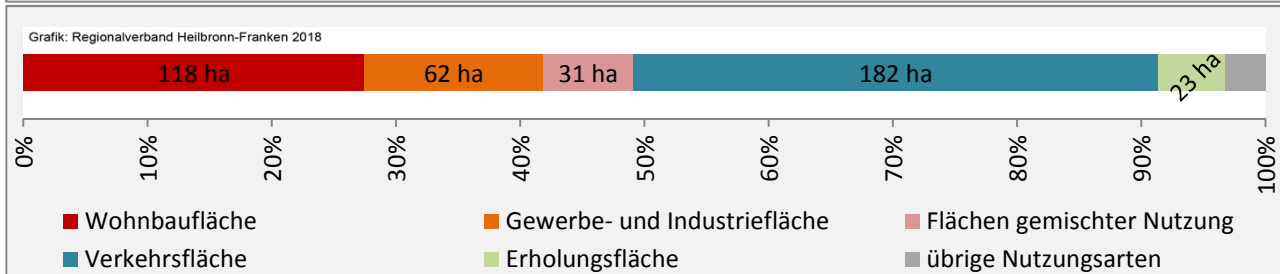

Lauffen am Neckar - Flächenentwicklung

Datengrundlage: Landesamt für Statistik Baden-Württemberg

Abbildungen und Berechnungen: Regionalverband Heilbronn-Franken