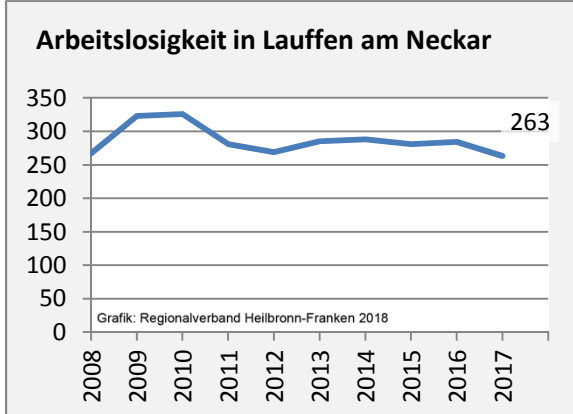

Lauffen am Neckar - Beschäftigung

Datengrundlage: Statistik der Bundesagentur für Arbeit

Abbildungen und Berechnungen: Regionalverband Heilbronn-Franken