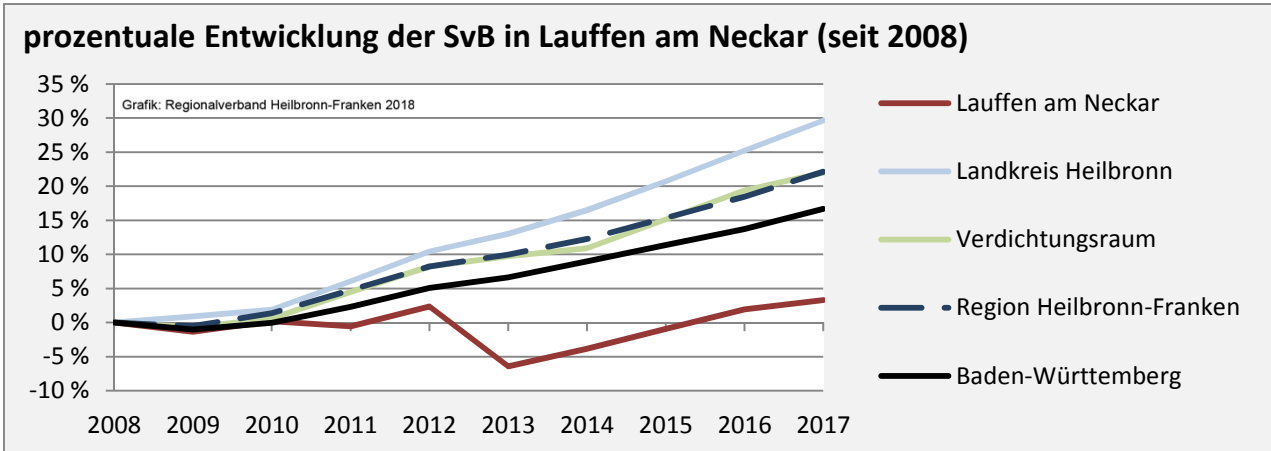

Lauffen am Neckar - Beschäftigung

Datengrundlage: Statistik der Bundesagentur für Arbeit

Abbildungen und Berechnungen: Regionalverband Heilbronn-Franken