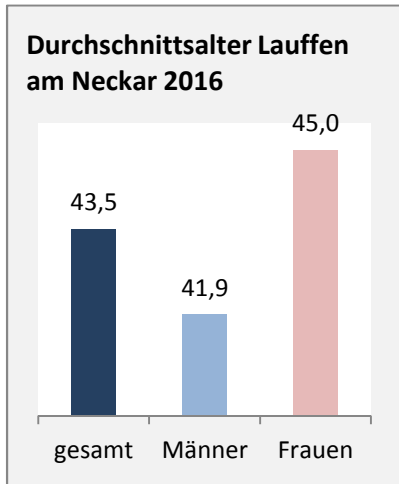

Lauffen am Neckar - Bevölkerung

Datengrundlage: Landesamt für Statistik Baden-Württemberg
Abbildungen und Berechnungen: Regionalverband Heilbronn-Franken