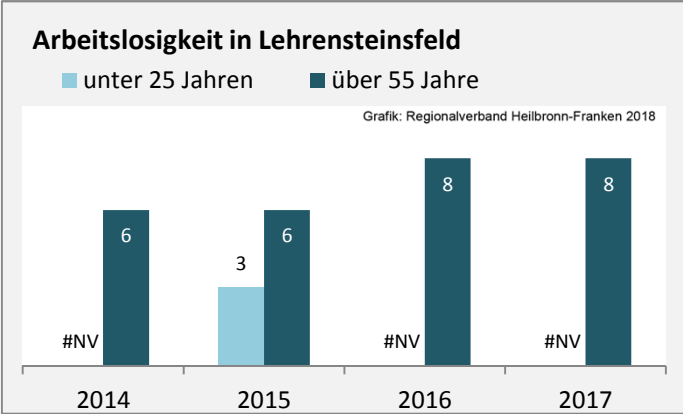

Lehensteinsfeld - Bevölkerung

Bevölkerungsstand in Lehensteinsfeld (2007 bis 2016)

Grafik: Regionalverband Heilbronn-Franken 2018

Bevölkerungsentwicklung in Lehensteinsfeld (seit 2007)

Grafik: Regionalverband Heilbronn-Franken 2018

Geburten und Sterbefälle in Lehensteinsfeld

5-Jahres-Wertung (2012 - 2016): natürliche Bevölkerungsentwicklung pro 1.000 Einwohner

Grafik: Regionalverband Heilbronn-Franken 2018

Wanderungssaldi Lehensteinsfeld

Grafik: Regionalverband Heilbronn-Franken 2018

5-Jahres-Wertung (2012 - 2016): Wanderungsgewinne bzw. -verluste pro 1.000 Einwohner

Datengrundlage: Landesamt für Statistik Baden-Württemberg

Abbildungen und Berechnungen: Regionalverband Heilbronn-Franken

Lehrensteinsfeld - Bevölkerung

**Datengrundlage: Landesamt für Statistik Baden-Württemberg
Abbildungen und Berechnungen: Regionalverband Heilbronn-Franken**

Lehrensteinsfeld - Beschäftigung

Datengrundlage: Statistik der Bundesagentur für Arbeit