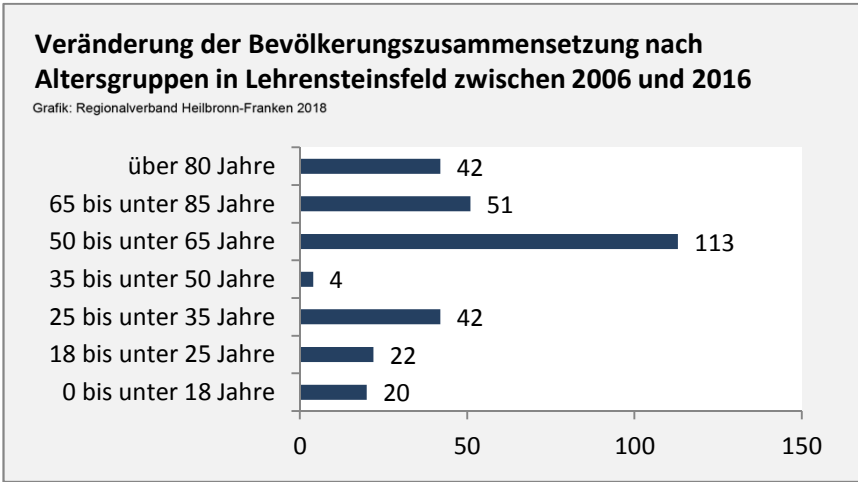

Lehrensteinsfeld - Bevölkerung

**Datengrundlage: Landesamt für Statistik Baden-Württemberg
Abbildungen und Berechnungen: Regionalverband Heilbronn-Franken**