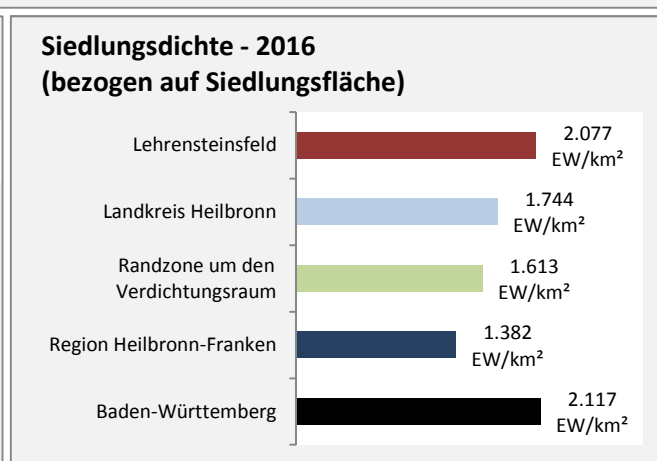

Lehensteinsfeld - Flächenentwicklung

Datengrundlage: Landesamt für Statistik Baden-Württemberg

Abbildungen und Berechnungen: Regionalverband Heilbronn-Franken