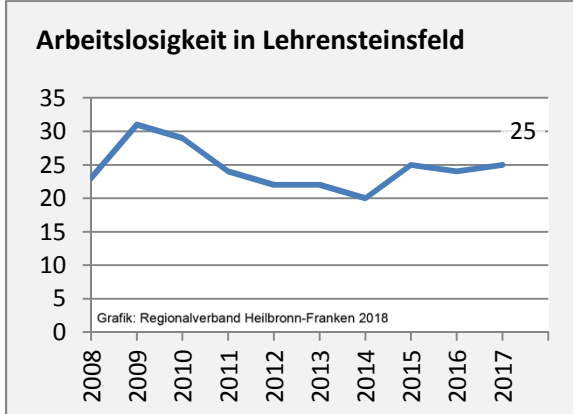

Lehrensteinsfeld - Beschäftigung

Datengrundlage: Statistik der Bundesagentur für Arbeit

Abbildungen und Berechnungen: Regionalverband Heilbronn-Franken