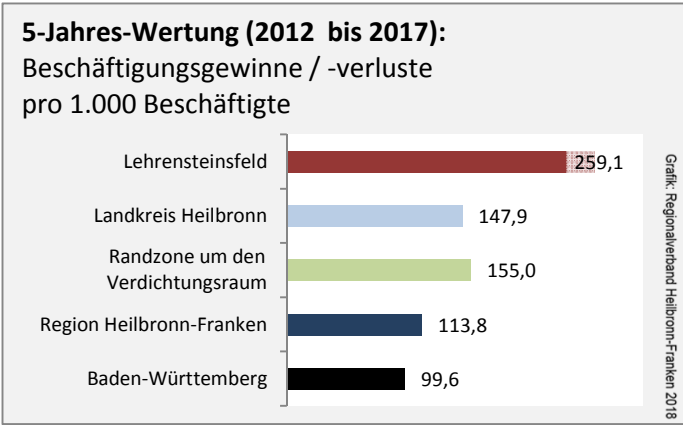

Lehrensteinsfeld - Beschäftigung

Datengrundlage: Statistik der Bundesagentur für Arbeit

Abbildungen und Berechnungen: Regionalverband Heilbronn-Franken