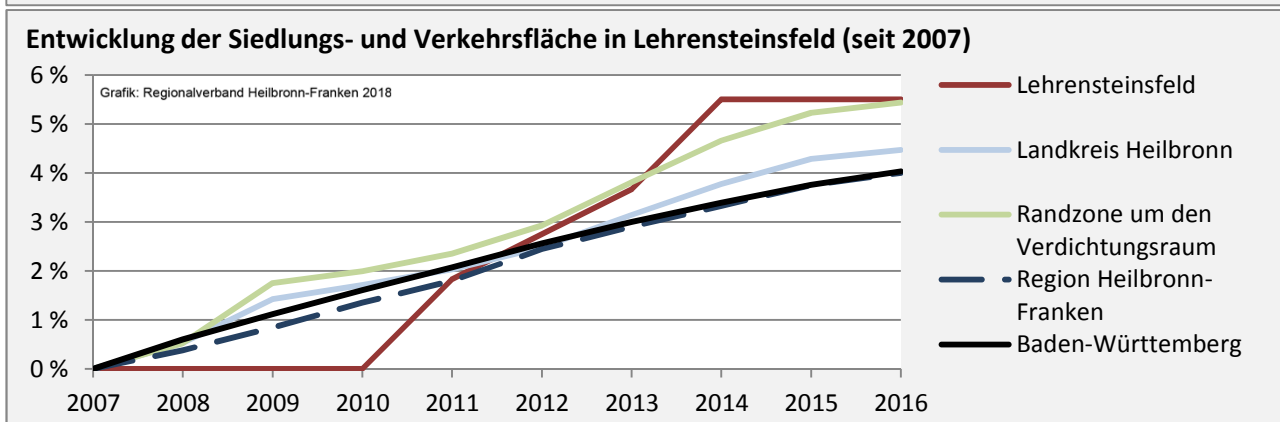

Lehensteinsfeld - Flächenentwicklung

Datengrundlage: Landesamt für Statistik Baden-Württemberg

Abbildungen und Berechnungen: Regionalverband Heilbronn-Franken