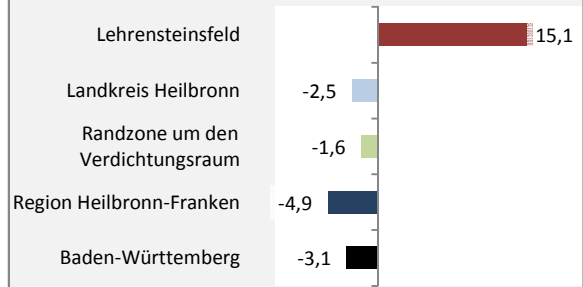

5-Jahres-Wertung (2012 - 2016): natürliche Bevölkerungsentwicklung pro 1.000 Einwohner

Grafik: Regionalverband Heilbronn-Franken 2018