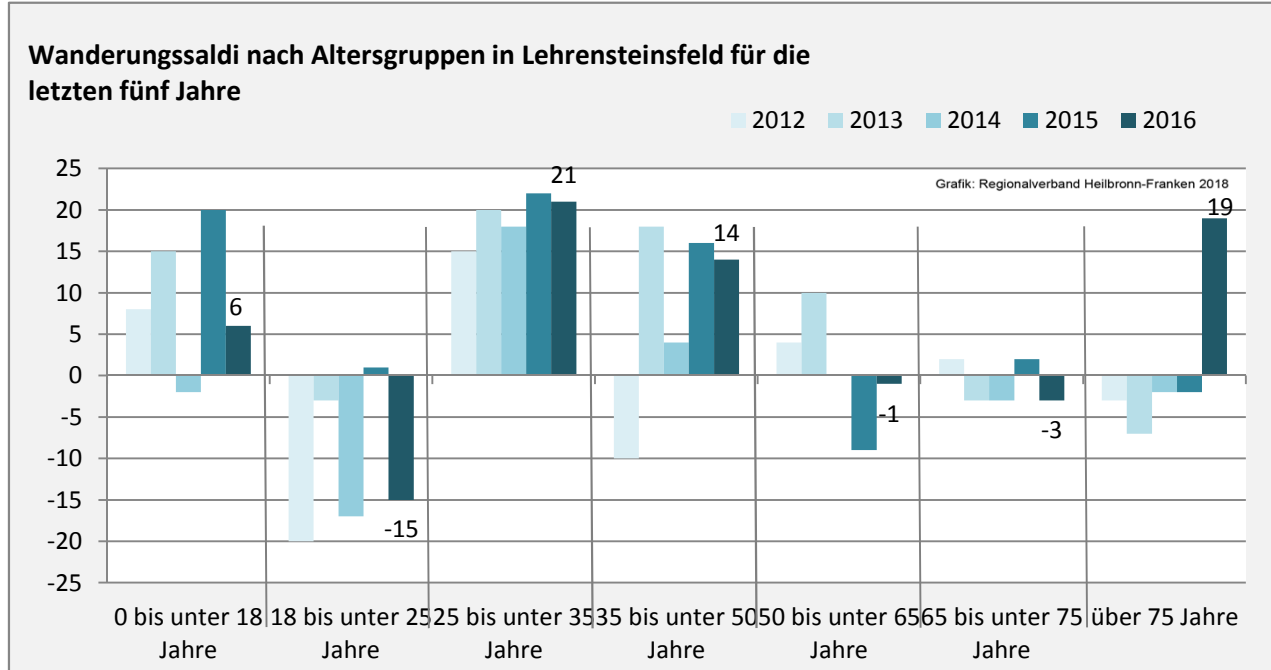

Lehrensteinsfeld - Bevölkerung

**Datengrundlage: Landesamt für Statistik Baden-Württemberg
Abbildungen und Berechnungen: Regionalverband Heilbronn-Franken**