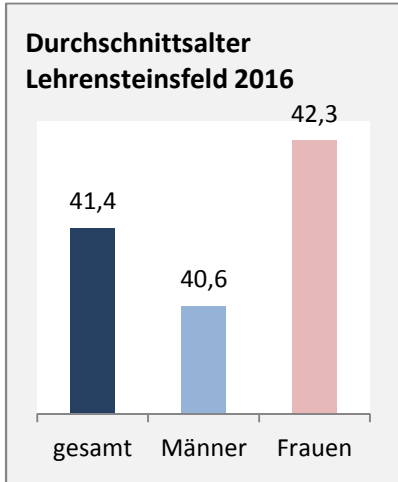

Lehensteinsfeld - Bevölkerung

Bevölkerungsstand in Lehensteinsfeld (2007 bis 2016)

Grafik: Regionalverband Heilbronn-Franken 2018

Bevölkerungsentwicklung in Lehensteinsfeld (seit 2007)

Grafik: Regionalverband Heilbronn-Franken 2018

Geburten und Sterbefälle in Lehensteinsfeld

5-Jahres-Wertung (2012 - 2016): natürliche Bevölkerungsentwicklung pro 1.000 Einwohner

Grafik: Regionalverband Heilbronn-Franken 2018

Wanderungssaldi Lehensteinsfeld

Grafik: Regionalverband Heilbronn-Franken 2018

5-Jahres-Wertung (2012 - 2016): Wanderungsgewinne bzw. -verluste pro 1.000 Einwohner

Datengrundlage: Landesamt für Statistik Baden-Württemberg

Abbildungen und Berechnungen: Regionalverband Heilbronn-Franken

Lehrensteinsfeld - Bevölkerung

**Datengrundlage: Landesamt für Statistik Baden-Württemberg
Abbildungen und Berechnungen: Regionalverband Heilbronn-Franken**

Lehrensteinsfeld - Beschäftigung

Datengrundlage: Statistik der Bundesagentur für Arbeit