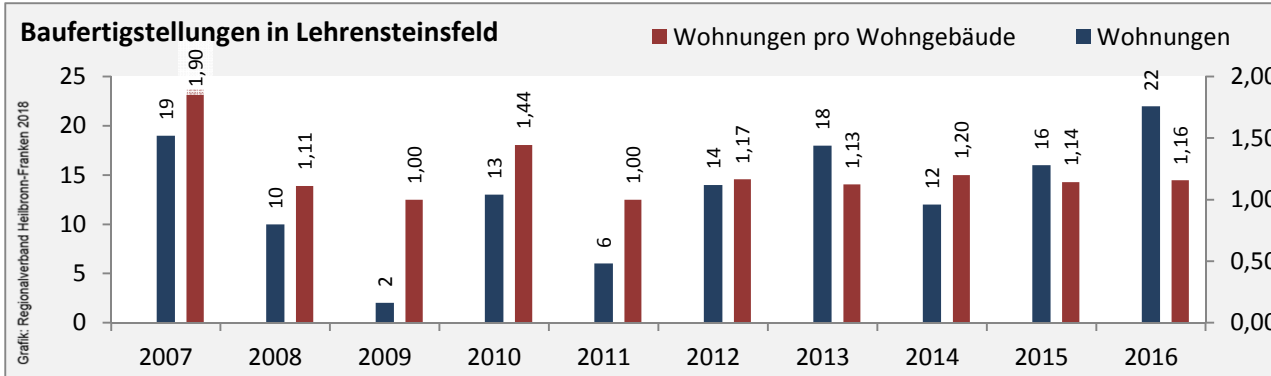

Lehensteinsfeld - Wohnungsbestand und -entwicklung

Datengrundlage: Statistisches Landesamt Baden-Württemberg (ab 2011: Zensus 2011)

Abbildungen und Berechnungen: Regionalverband Heilbronn-Franken