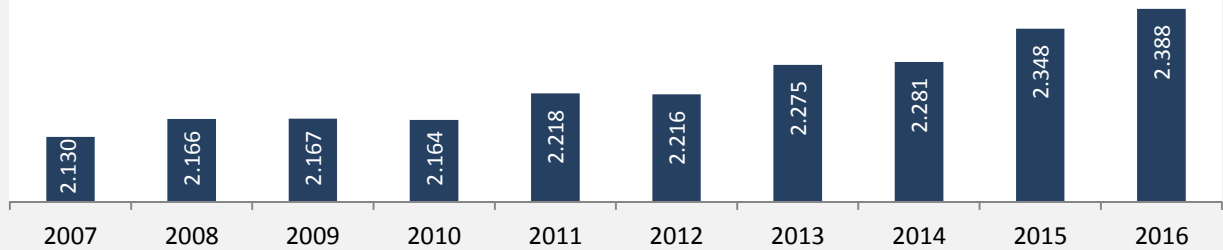

Lehensteinsfeld - Bevölkerung

Bevölkerungsstand in Lehensteinsfeld (2007 bis 2016)