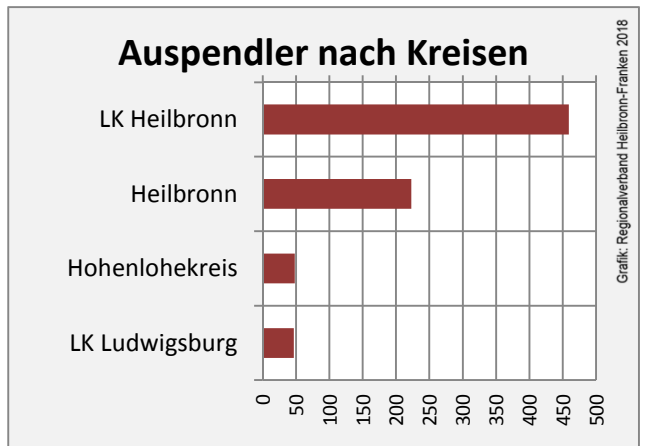

Lehrensteinsfeld - Bevölkerung

**Datengrundlage: Landesamt für Statistik Baden-Württemberg
Abbildungen und Berechnungen: Regionalverband Heilbronn-Franken**

Lehrensteinsfeld - Beschäftigung

Datengrundlage: Statistik der Bundesagentur für Arbeit

Abbildungen und Berechnungen: Regionalverband Heilbronn-Franken

Lehrensteinsfeld - Pendlerverflechtungen 2017

Pendlersaldo: -628

Datengrundlage: Statistik der Bundesagentur für Arbeit

Abbildungen: Regionalverband Heilbronn-Franken (keine Berücksichtigung von Werten unter 30)