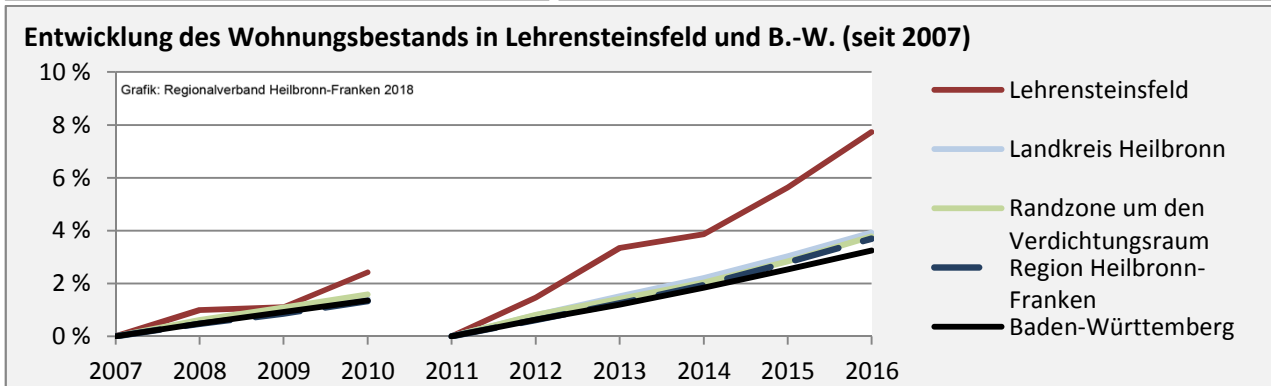

Lehensteinsfeld - Wohnungsbestand und -entwicklung

Datengrundlage: Statistisches Landesamt Baden-Württemberg (ab 2011: Zensus 2011)

Abbildungen und Berechnungen: Regionalverband Heilbronn-Franken