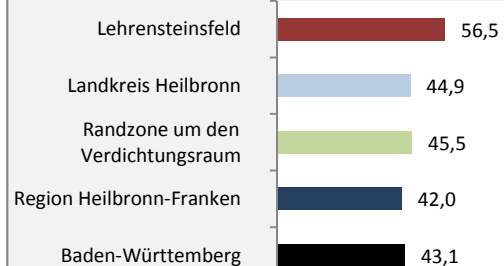

5-Jahres-Wertung (2012 - 2016): Wanderungsgewinne bzw. -verluste pro 1.000 Einwohner

Datengrundlage: Landesamt für Statistik Baden-Württemberg

Abbildungen und Berechnungen: Regionalverband Heilbronn-Franken