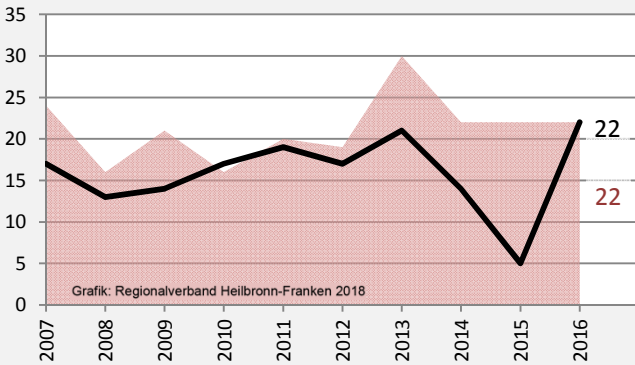

Lehensteinsfeld - Bevölkerung

Bevölkerungsstand in Lehensteinsfeld (2007 bis 2016)

Bevölkerungsentwicklung in Lehensteinsfeld (seit 2007)

Grafik: Regionalverband Heilbronn-Franken 2018

Geburten und Sterbefälle in Lehensteinsfeld

5-Jahres-Wertung (2012 - 2016): natürliche Bevölkerungsentwicklung pro 1.000 Einwohner

Grafik: Regionalverband Heilbronn-Franken 2018

Wanderungssaldi Lehensteinsfeld

Grafik: Regionalverband Heilbronn-Franken 2018

5-Jahres-Wertung (2012 - 2016): Wanderungsgewinne bzw. -verluste pro 1.000 Einwohner

Datengrundlage: Landesamt für Statistik Baden-Württemberg

Abbildungen und Berechnungen: Regionalverband Heilbronn-Franken