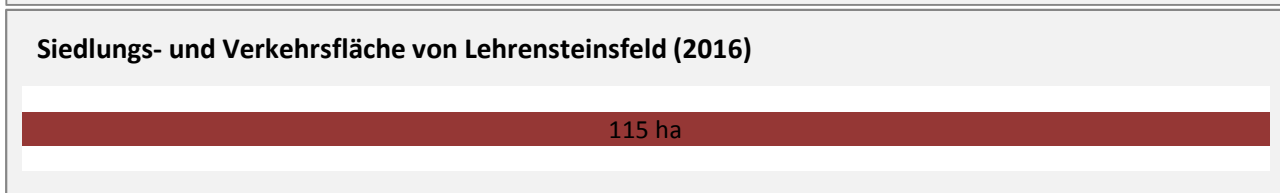

Lehensteinsfeld - Flächenentwicklung

Datengrundlage: Landesamt für Statistik Baden-Württemberg

Abbildungen und Berechnungen: Regionalverband Heilbronn-Franken