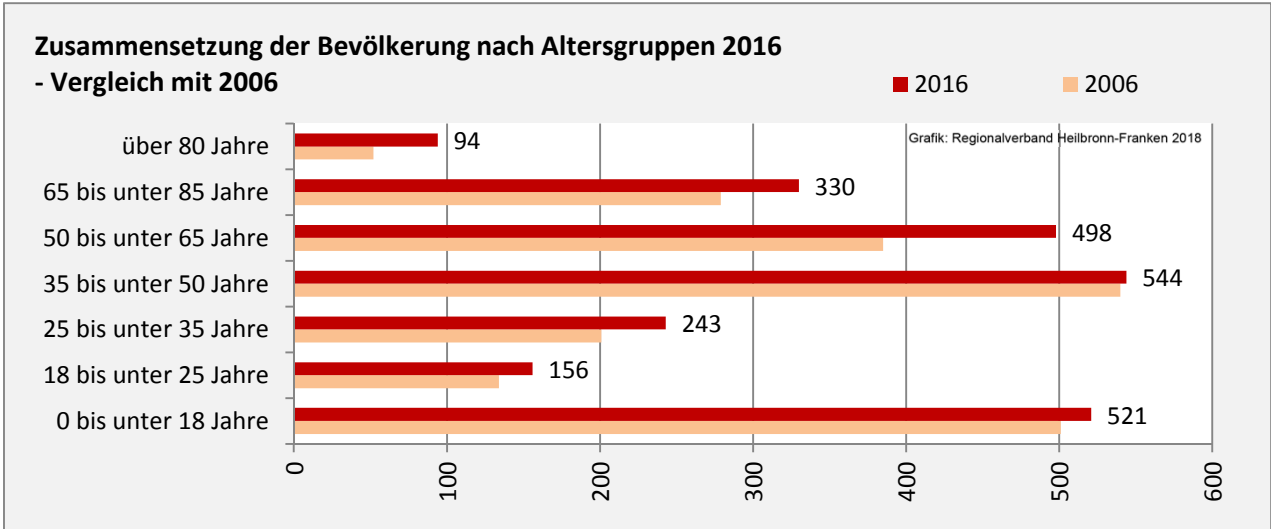

Lehrensteinsfeld - Bevölkerung

**Datengrundlage: Landesamt für Statistik Baden-Württemberg
Abbildungen und Berechnungen: Regionalverband Heilbronn-Franken**