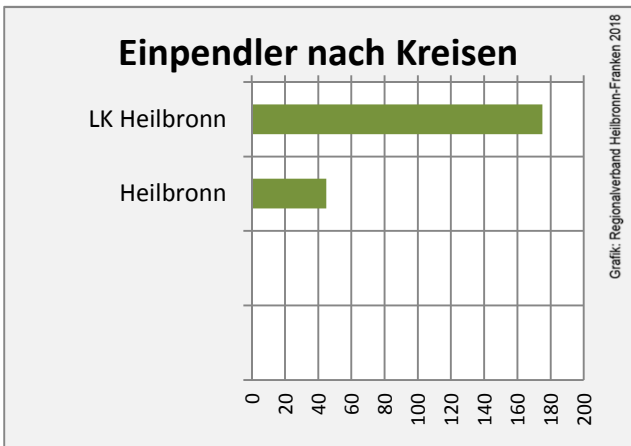

Grafik: Regionalverband Heilbronn-Franken 2018

5-Jahres-Wertung (2012 - 2016): Wanderungsgewinne bzw. -verluste pro 1.000 Einwohner

Datengrundlage: Landesamt für Statistik Baden-Württemberg

Abbildungen und Berechnungen: Regionalverband Heilbronn-Franken

Lehrensteinsfeld - Bevölkerung

**Datengrundlage: Landesamt für Statistik Baden-Württemberg
Abbildungen und Berechnungen: Regionalverband Heilbronn-Franken**

Lehrensteinsfeld - Beschäftigung

Datengrundlage: Statistik der Bundesagentur für Arbeit

Abbildungen und Berechnungen: Regionalverband Heilbronn-Franken

Lehrensteinsfeld - Pendlerverflechtungen 2017

Pendlersaldo: -628

Datengrundlage: Statistik der Bundesagentur für Arbeit

Abbildungen: Regionalverband Heilbronn-Franken (keine Berücksichtigung von Werten unter 30)