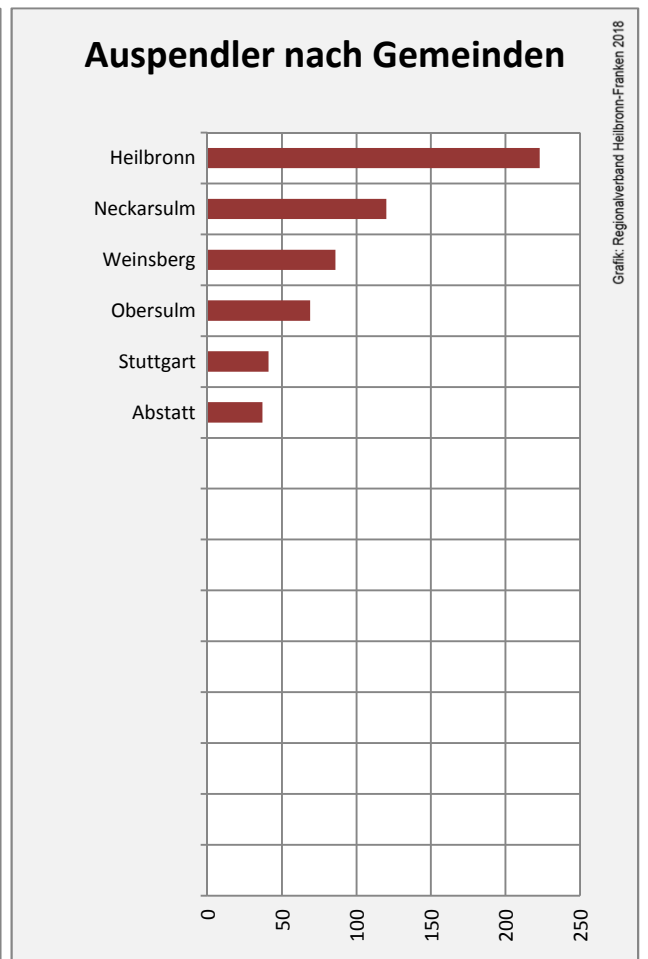

Grafik: Regionalverband Heilbronn-Franken 2018

5-Jahres-Wertung (2012 - 2016): Wanderungsgewinne bzw. -verluste pro 1.000 Einwohner

Datengrundlage: Landesamt für Statistik Baden-Württemberg

Abbildungen und Berechnungen: Regionalverband Heilbronn-Franken

Lehrensteinsfeld - Bevölkerung

**Datengrundlage: Landesamt für Statistik Baden-Württemberg
Abbildungen und Berechnungen: Regionalverband Heilbronn-Franken**

Lehrensteinsfeld - Beschäftigung

Datengrundlage: Statistik der Bundesagentur für Arbeit

Abbildungen und Berechnungen: Regionalverband Heilbronn-Franken

Lehrensteinsfeld - Pendlerverflechtungen 2017

Pendlersaldo: -628

Datengrundlage: Statistik der Bundesagentur für Arbeit

Abbildungen: Regionalverband Heilbronn-Franken (keine Berücksichtigung von Werten unter 30)