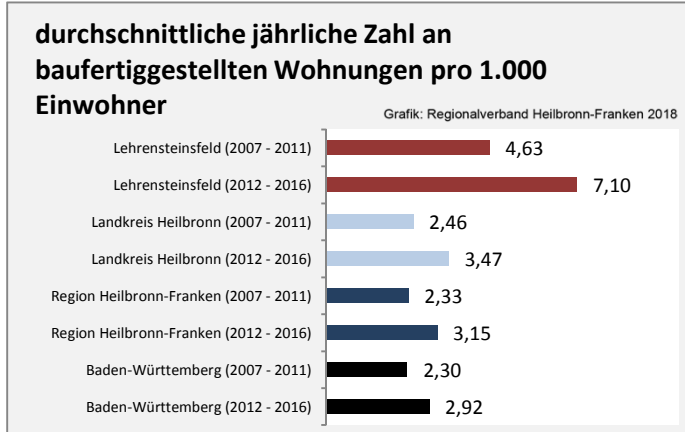

Lehensteinsfeld - Wohnungsbestand und -entwicklung

Datengrundlage: Statistisches Landesamt Baden-Württemberg (ab 2011: Zensus 2011)

Abbildungen und Berechnungen: Regionalverband Heilbronn-Franken