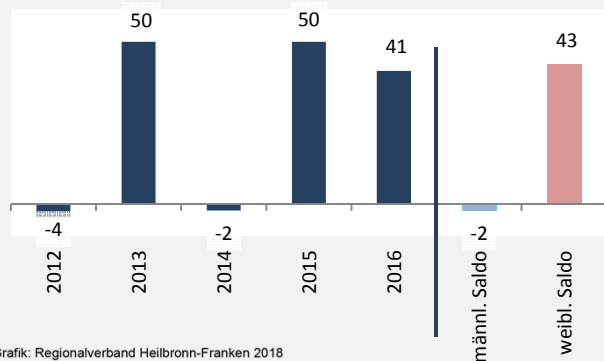

Wanderungssaldi Lehensteinsfeld

Grafik: Regionalverband Heilbronn-Franken 2018