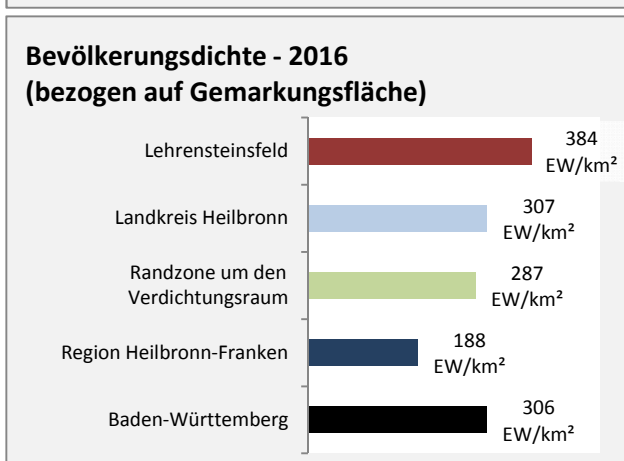

Lehensteinsfeld - Flächenentwicklung

Datengrundlage: Landesamt für Statistik Baden-Württemberg

Abbildungen und Berechnungen: Regionalverband Heilbronn-Franken