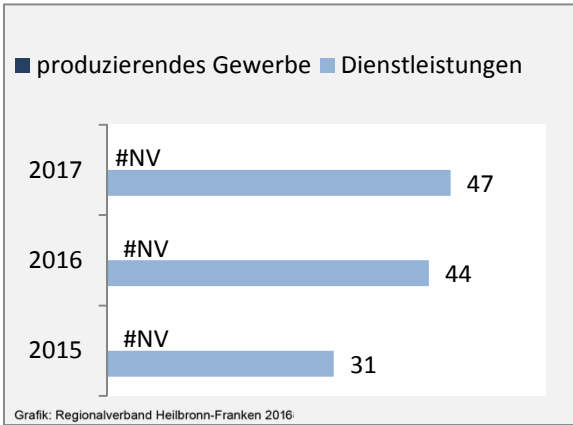

Lehrensteinsfeld - Beschäftigung

Datengrundlage: Statistik der Bundesagentur für Arbeit

Abbildungen und Berechnungen: Regionalverband Heilbronn-Franken