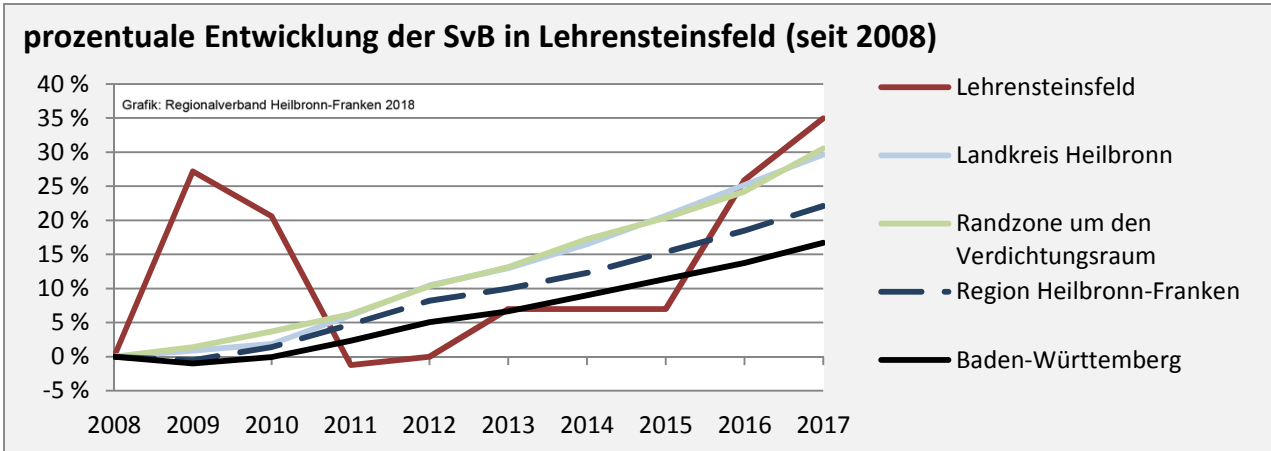

Lehrensteinsfeld - Beschäftigung

Datengrundlage: Statistik der Bundesagentur für Arbeit

Abbildungen und Berechnungen: Regionalverband Heilbronn-Franken