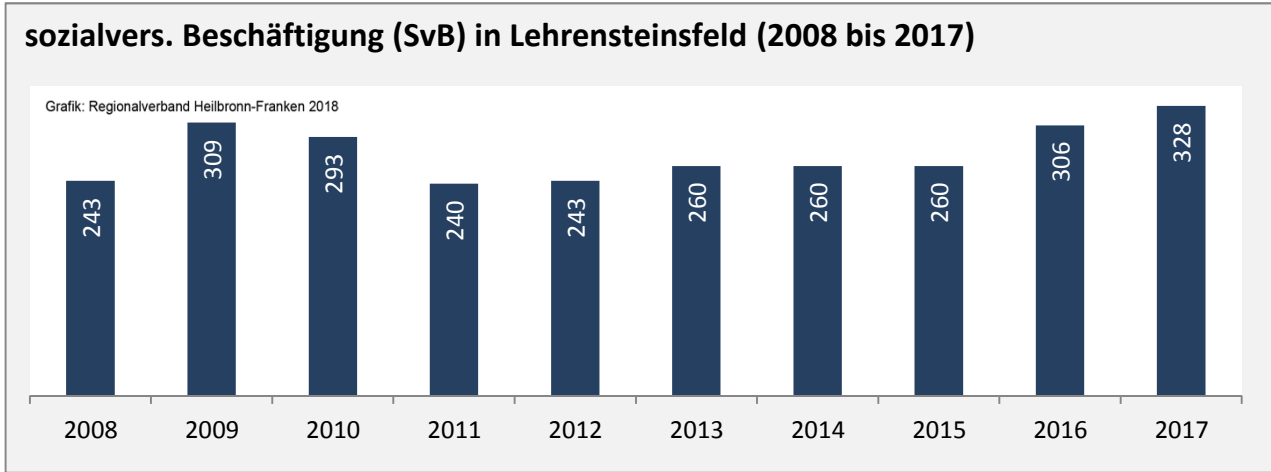

Lehrensteinsfeld - Beschäftigung

Datengrundlage: Statistik der Bundesagentur für Arbeit

Abbildungen und Berechnungen: Regionalverband Heilbronn-Franken