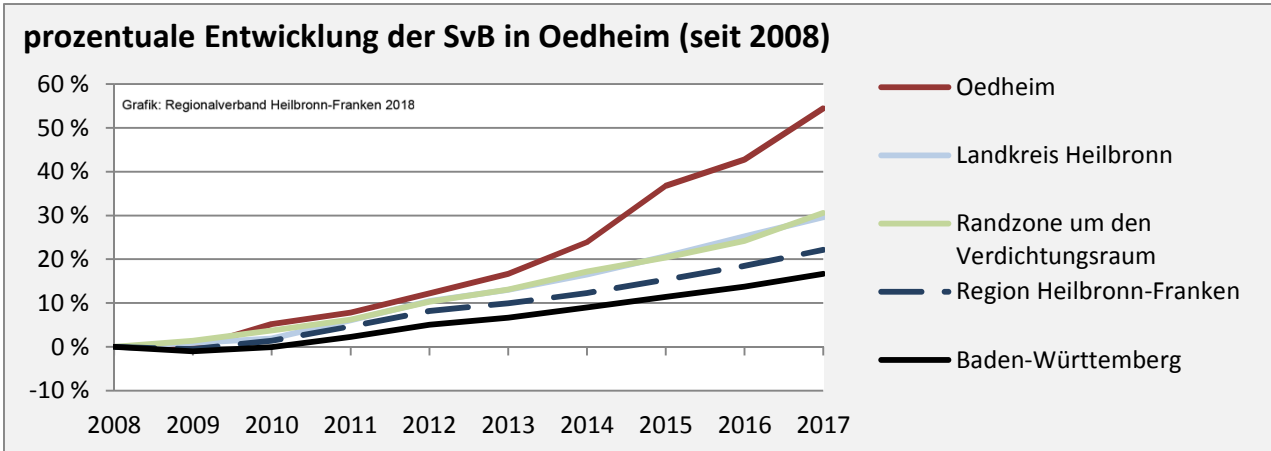

Oedheim - Beschäftigung

Datengrundlage: Statistik der Bundesagentur für Arbeit
Abbildungen und Berechnungen: Regionalverband Heilbronn-Franken