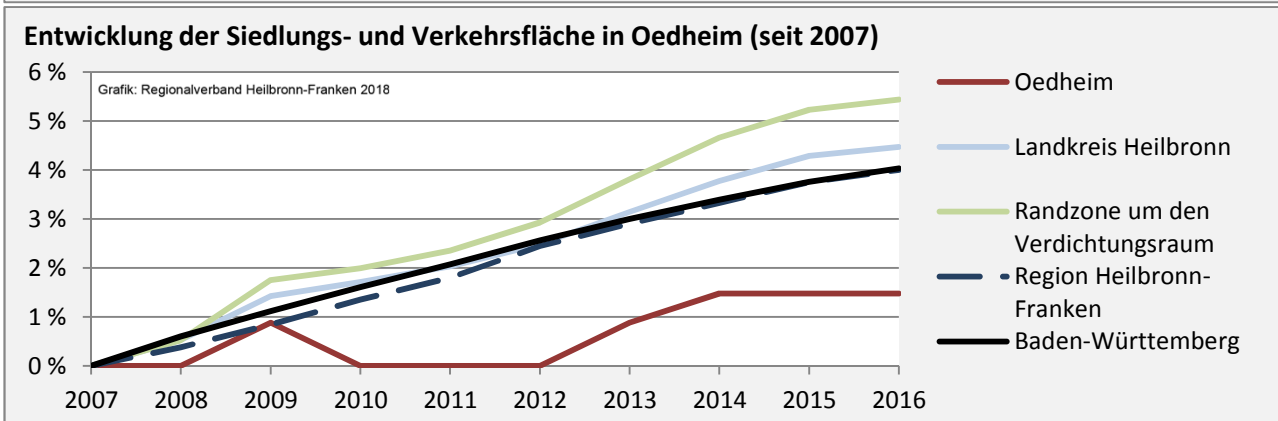

Oedheim - Flächenentwicklung

Datengrundlage: Landesamt für Statistik Baden-Württemberg

Abbildungen und Berechnungen: Regionalverband Heilbronn-Franken