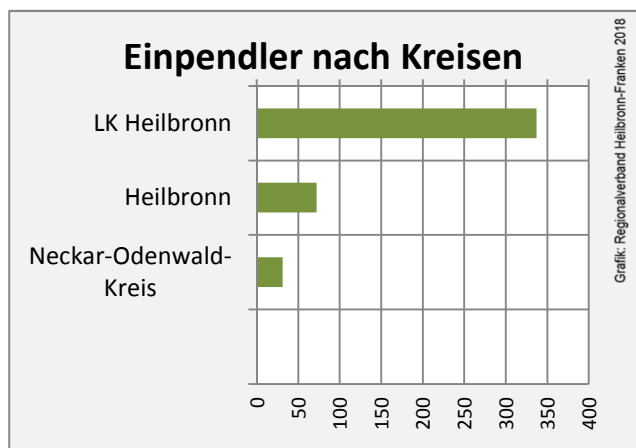

Oedheim - Bevölkerung

Datengrundlage: Landesamt für Statistik Baden-Württemberg
Abbildungen und Berechnungen: Regionalverband Heilbronn-Franken

Oedheim - Beschäftigung

Datengrundlage: Statistik der Bundesagentur für Arbeit
 Abbildungen und Berechnungen: Regionalverband Heilbronn-Franken

Oedheim - Pendlerverflechtungen 2017

Pendlersaldo: -2108

Datengrundlage: Statistik der Bundesagentur für Arbeit

Abbildungen: Regionalverband Heilbronn-Franken (keine Berücksichtigung von Werten unter 30)