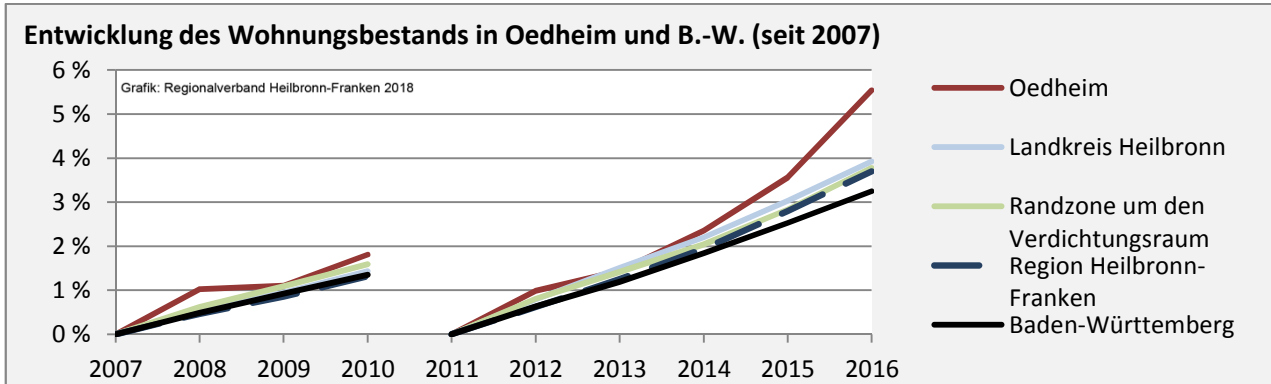

Oedheim - Wohnungsbestand und -entwicklung

Datengrundlage: Statistisches Landesamt Baden-Württemberg (ab 2011: Zensus 2011)

Abbildungen und Berechnungen: Regionalverband Heilbronn-Franken