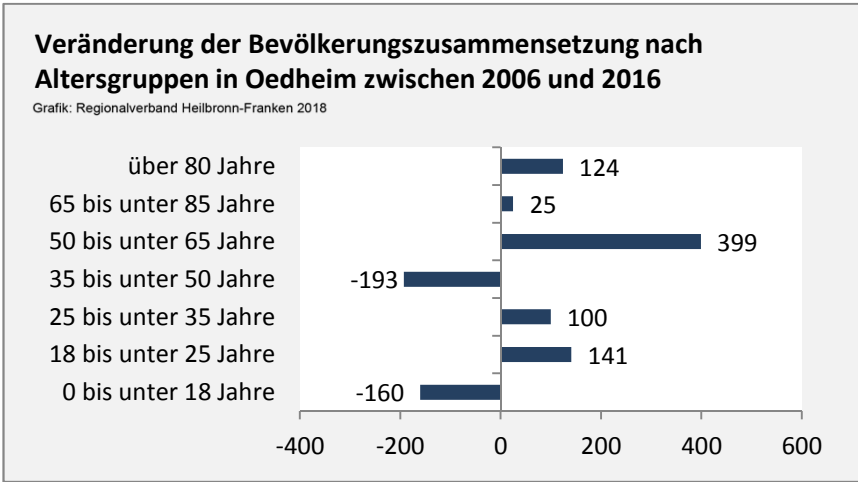

Oedheim - Bevölkerung

Datengrundlage: Landesamt für Statistik Baden-Württemberg
Abbildungen und Berechnungen: Regionalverband Heilbronn-Franken