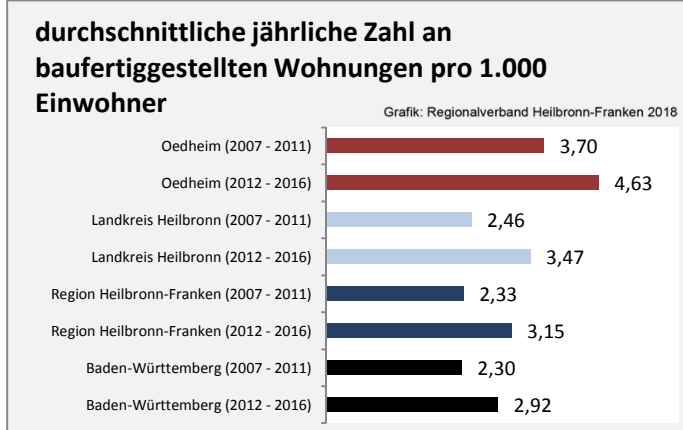

Oedheim - Wohnungsbestand und -entwicklung

Datengrundlage: Statistisches Landesamt Baden-Württemberg (ab 2011: Zensus 2011)

Abbildungen und Berechnungen: Regionalverband Heilbronn-Franken