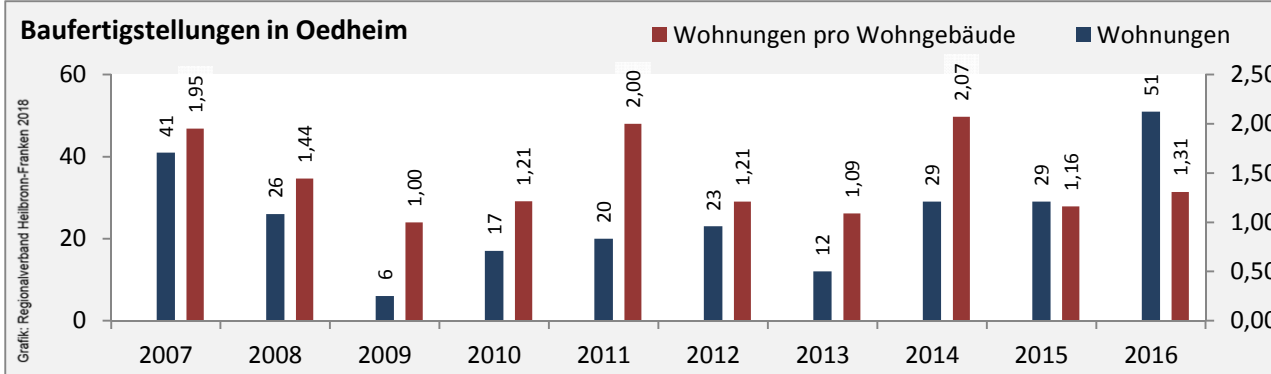

Oedheim - Wohnungsbestand und -entwicklung

Datengrundlage: Statistisches Landesamt Baden-Württemberg (ab 2011: Zensus 2011)

Abbildungen und Berechnungen: Regionalverband Heilbronn-Franken