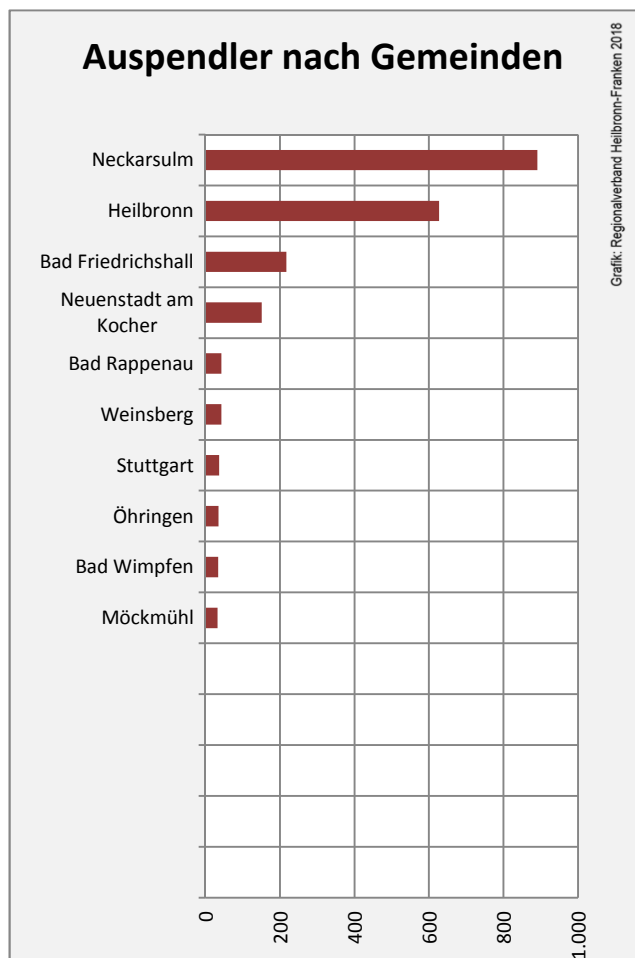

5-Jahres-Wertung (2012 - 2016): Wanderungsgewinne bzw. -verluste pro 1.000 Einwohner

Datengrundlage: Landesamt für Statistik Baden-Württemberg

Abbildungen und Berechnungen: Regionalverband Heilbronn-Franken

Oedheim - Bevölkerung

Datengrundlage: Landesamt für Statistik Baden-Württemberg
Abbildungen und Berechnungen: Regionalverband Heilbronn-Franken

Oedheim - Beschäftigung

Datengrundlage: Statistik der Bundesagentur für Arbeit
 Abbildungen und Berechnungen: Regionalverband Heilbronn-Franken

Oedheim - Pendlerverflechtungen 2017

Pendlersaldo: -2108

Datengrundlage: Statistik der Bundesagentur für Arbeit

Abbildungen: Regionalverband Heilbronn-Franken (keine Berücksichtigung von Werten unter 30)