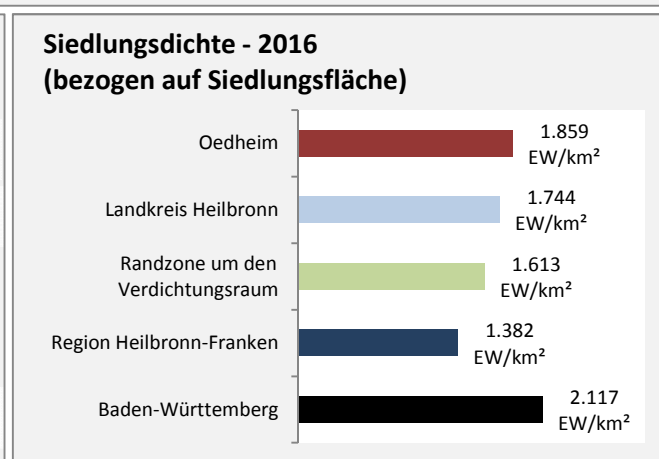

Oedheim - Flächenentwicklung

Datengrundlage: Landesamt für Statistik Baden-Württemberg

Abbildungen und Berechnungen: Regionalverband Heilbronn-Franken