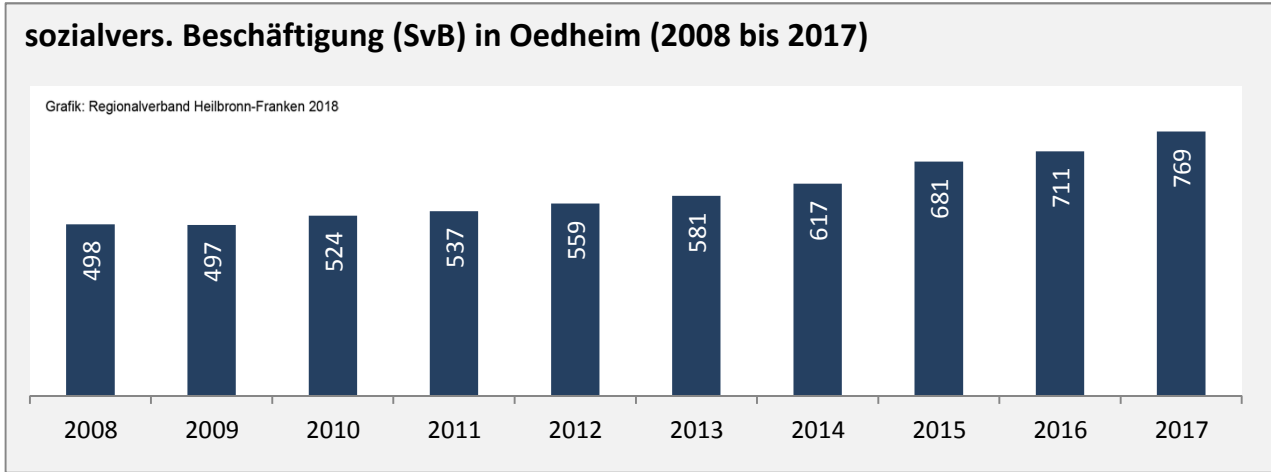

Oedheim - Beschäftigung

Datengrundlage: Statistik der Bundesagentur für Arbeit
Abbildungen und Berechnungen: Regionalverband Heilbronn-Franken