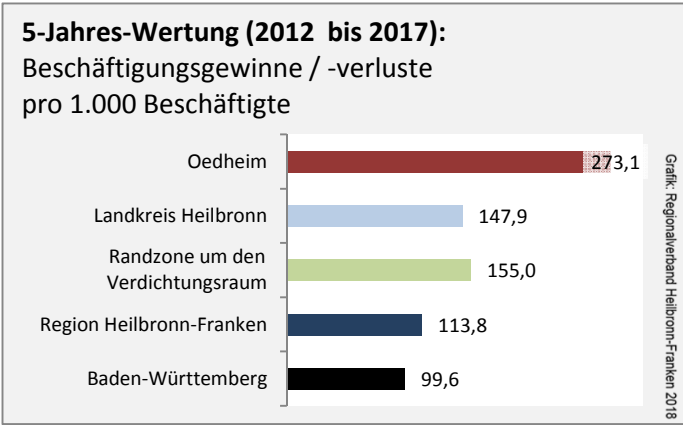

Oedheim - Beschäftigung

Datengrundlage: Statistik der Bundesagentur für Arbeit
Abbildungen und Berechnungen: Regionalverband Heilbronn-Franken