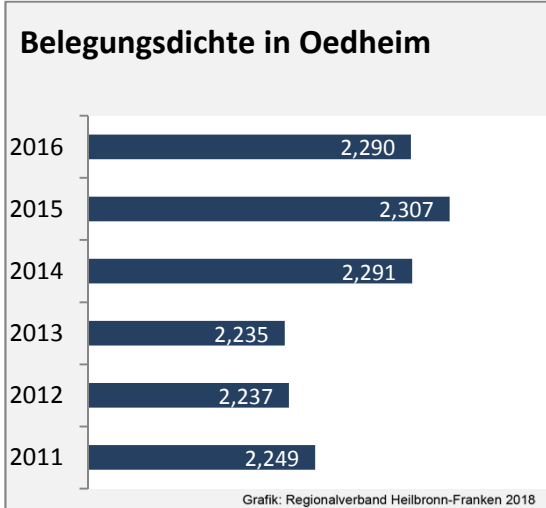

Oedheim - Wohnungsbestand und -entwicklung

Datengrundlage: Statistisches Landesamt Baden-Württemberg (ab 2011: Zensus 2011)

Abbildungen und Berechnungen: Regionalverband Heilbronn-Franken