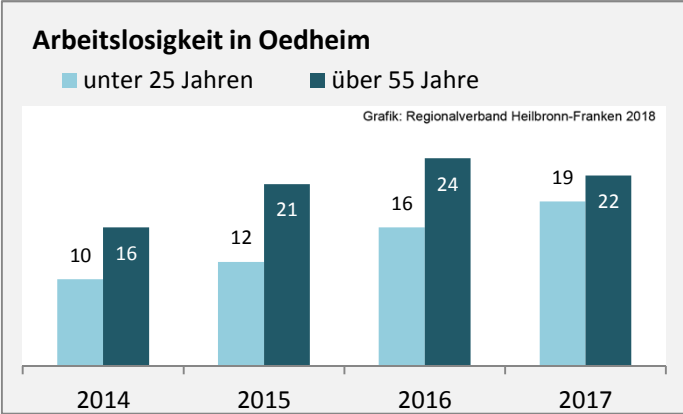

Oedheim - Beschäftigung

Datengrundlage: Statistik der Bundesagentur für Arbeit
Abbildungen und Berechnungen: Regionalverband Heilbronn-Franken