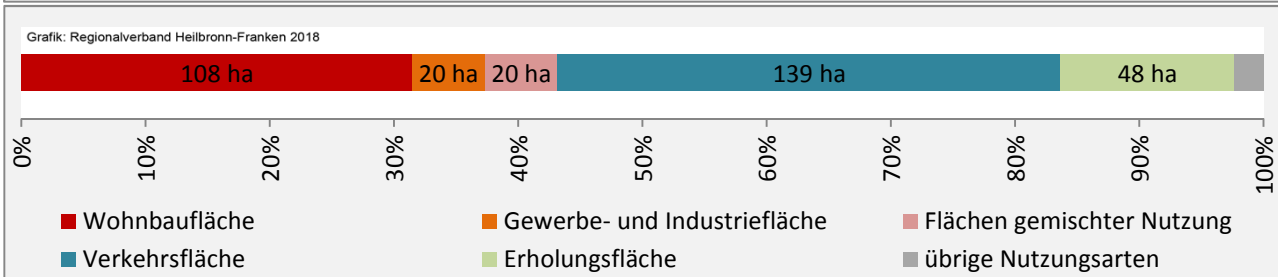

Oedheim - Flächenentwicklung

Datengrundlage: Landesamt für Statistik Baden-Württemberg

Abbildungen und Berechnungen: Regionalverband Heilbronn-Franken