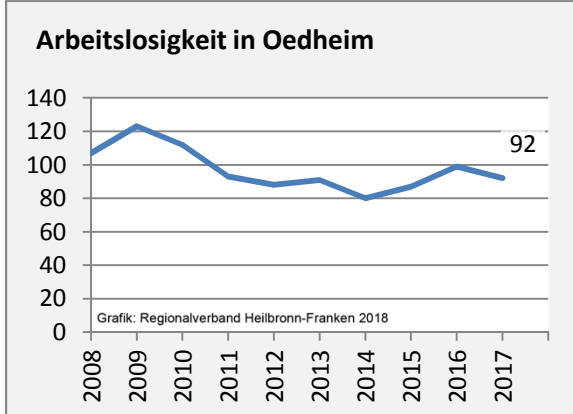

Oedheim - Beschäftigung

Datengrundlage: Statistik der Bundesagentur für Arbeit
Abbildungen und Berechnungen: Regionalverband Heilbronn-Franken