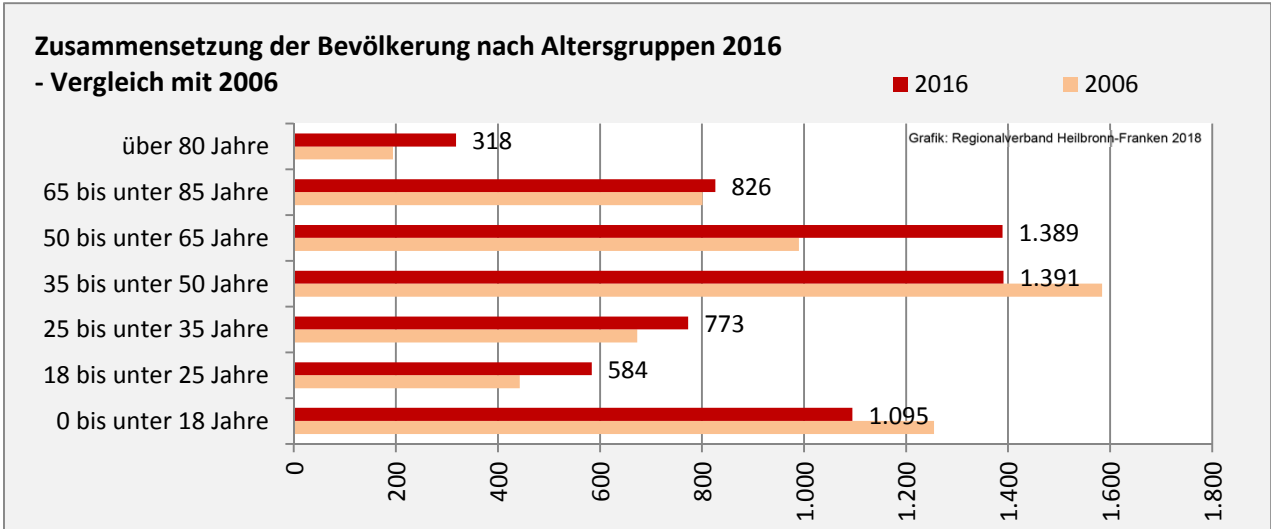

Oedheim - Bevölkerung

Datengrundlage: Landesamt für Statistik Baden-Württemberg
Abbildungen und Berechnungen: Regionalverband Heilbronn-Franken