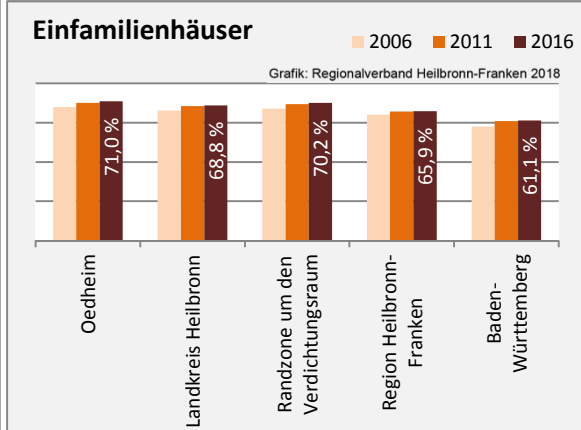

Oedheim - Wohnungsbestand und -entwicklung

Datengrundlage: Statistisches Landesamt Baden-Württemberg (ab 2011: Zensus 2011)

Abbildungen und Berechnungen: Regionalverband Heilbronn-Franken