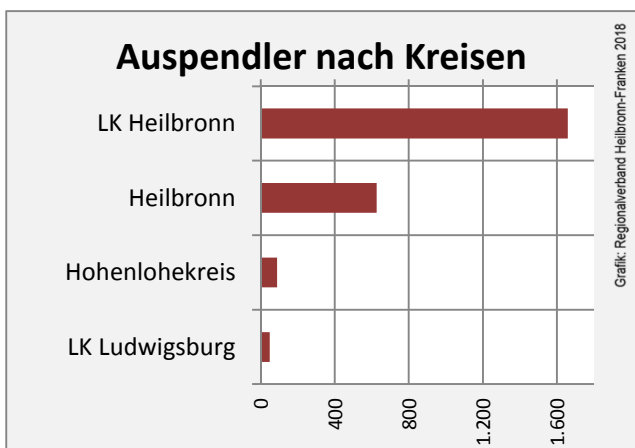

Oedheim - Bevölkerung

Datengrundlage: Landesamt für Statistik Baden-Württemberg
Abbildungen und Berechnungen: Regionalverband Heilbronn-Franken

Oedheim - Beschäftigung

Datengrundlage: Statistik der Bundesagentur für Arbeit
 Abbildungen und Berechnungen: Regionalverband Heilbronn-Franken

Oedheim - Pendlerverflechtungen 2017

Pendlersaldo: -2108

Datengrundlage: Statistik der Bundesagentur für Arbeit

Abbildungen: Regionalverband Heilbronn-Franken (keine Berücksichtigung von Werten unter 30)