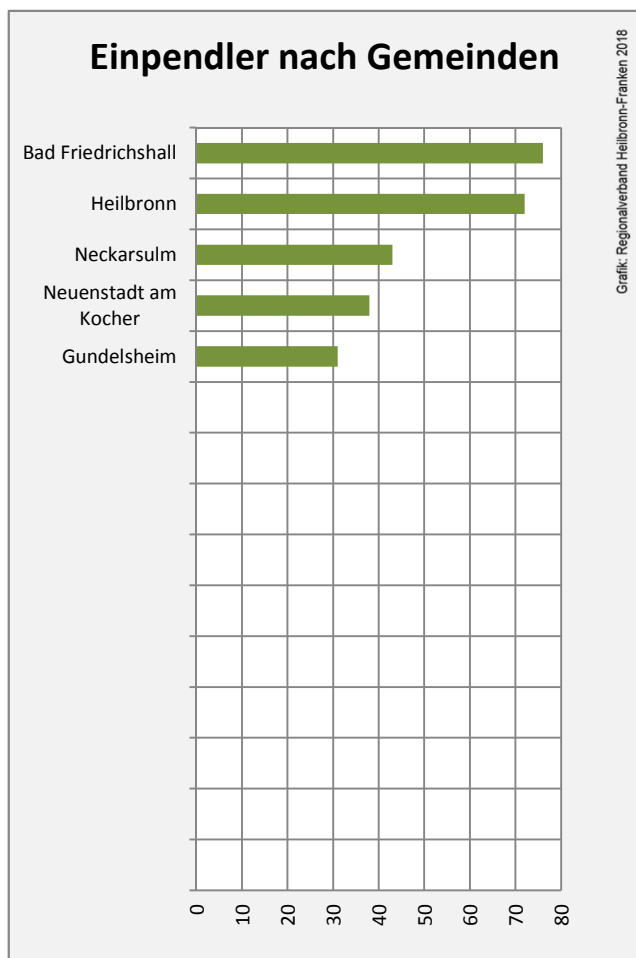

5-Jahres-Wertung (2012 - 2016): Wanderungsgewinne bzw. -verluste pro 1.000 Einwohner

Datengrundlage: Landesamt für Statistik Baden-Württemberg

Abbildungen und Berechnungen: Regionalverband Heilbronn-Franken

Oedheim - Bevölkerung

Datengrundlage: Landesamt für Statistik Baden-Württemberg
Abbildungen und Berechnungen: Regionalverband Heilbronn-Franken

Oedheim - Beschäftigung

Datengrundlage: Statistik der Bundesagentur für Arbeit
 Abbildungen und Berechnungen: Regionalverband Heilbronn-Franken

Oedheim - Pendlerverflechtungen 2017

Pendlersaldo: -2108

Datengrundlage: Statistik der Bundesagentur für Arbeit

Abbildungen: Regionalverband Heilbronn-Franken (keine Berücksichtigung von Werten unter 30)