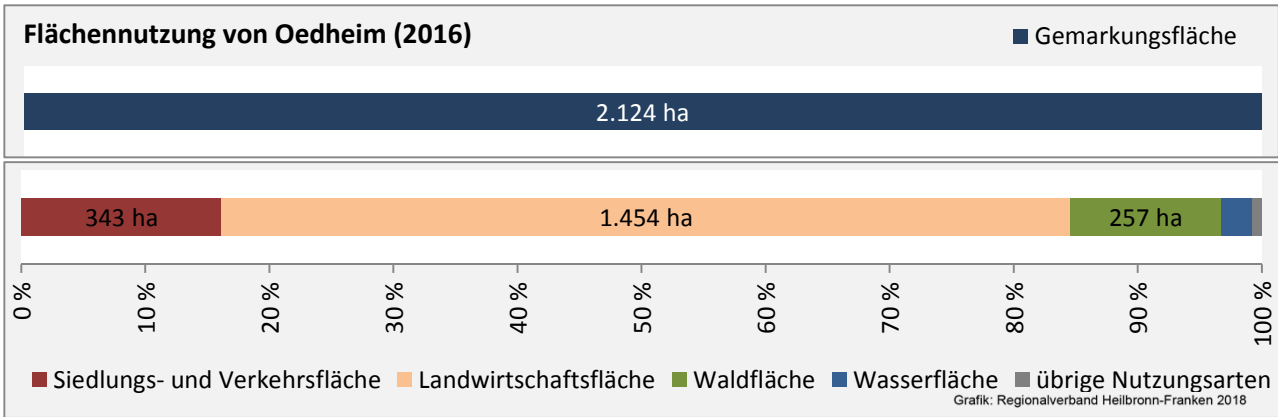

Oedheim - Flächenentwicklung

Datengrundlage: Landesamt für Statistik Baden-Württemberg

Abbildungen und Berechnungen: Regionalverband Heilbronn-Franken