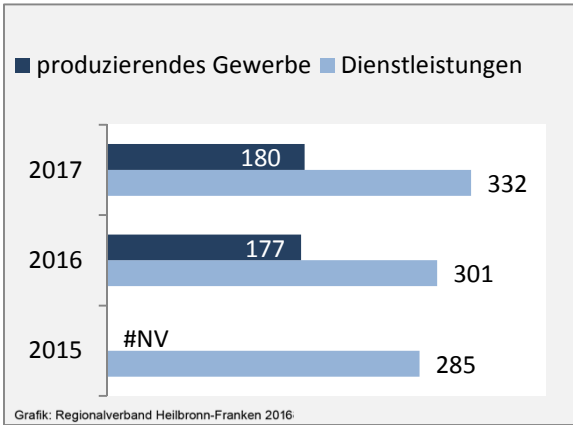

Oedheim - Beschäftigung

Datengrundlage: Statistik der Bundesagentur für Arbeit
Abbildungen und Berechnungen: Regionalverband Heilbronn-Franken