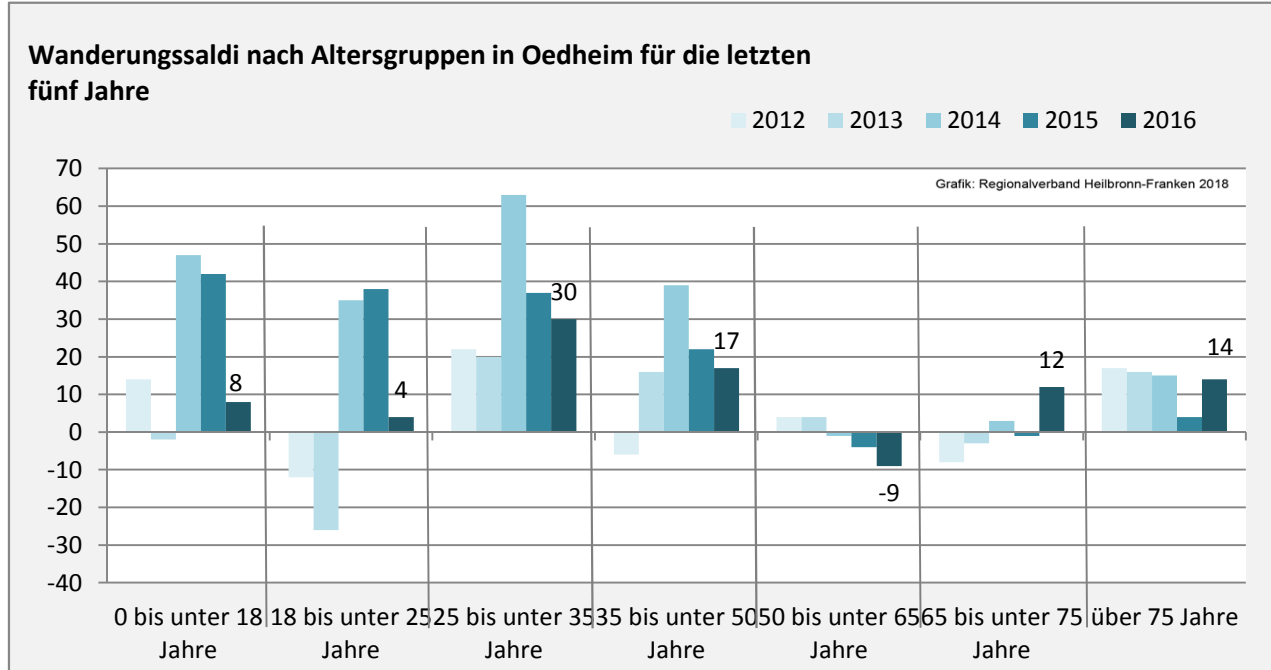

Oedheim - Bevölkerung

Datengrundlage: Landesamt für Statistik Baden-Württemberg
Abbildungen und Berechnungen: Regionalverband Heilbronn-Franken