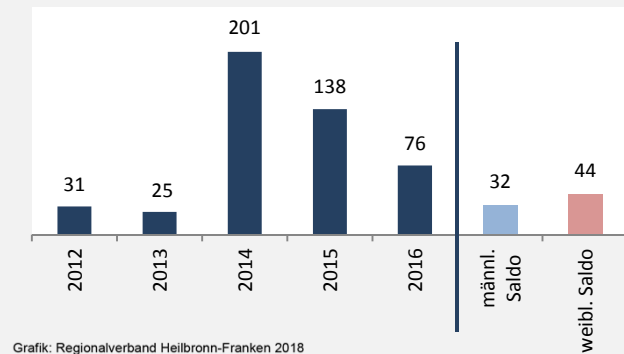

Geburten und Sterbefälle in Oedheim

5-Jahres-Wertung (2012 - 2016): natürliche Bevölkerungsentwicklung pro 1.000 Einwohner

Grafik: Regionalverband Heilbronn-Franken 2018

Wanderungssaldi Oedheim

Grafik: Regionalverband Heilbronn-Franken 2018