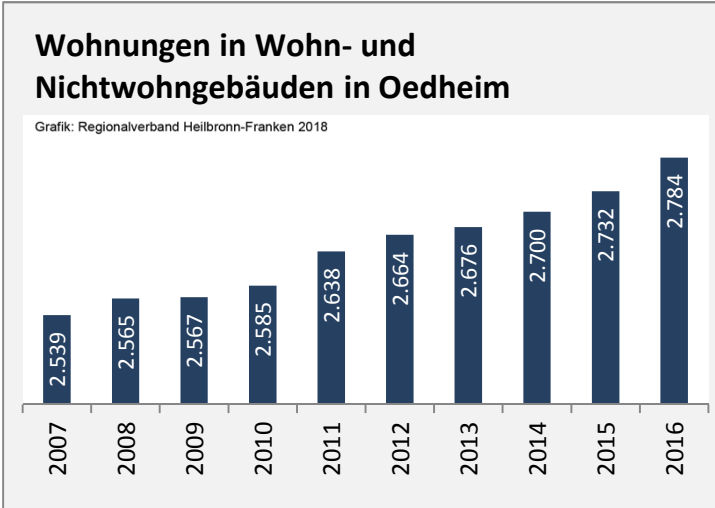

Oedheim - Wohnungsbestand und -entwicklung

Datengrundlage: Statistisches Landesamt Baden-Württemberg (ab 2011: Zensus 2011)

Abbildungen und Berechnungen: Regionalverband Heilbronn-Franken