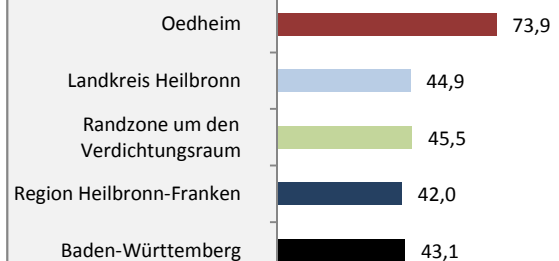

5-Jahres-Wertung (2012 - 2016): Wanderungsgewinne bzw. -verluste pro 1.000 Einwohner

Datengrundlage: Landesamt für Statistik Baden-Württemberg

Abbildungen und Berechnungen: Regionalverband Heilbronn-Franken