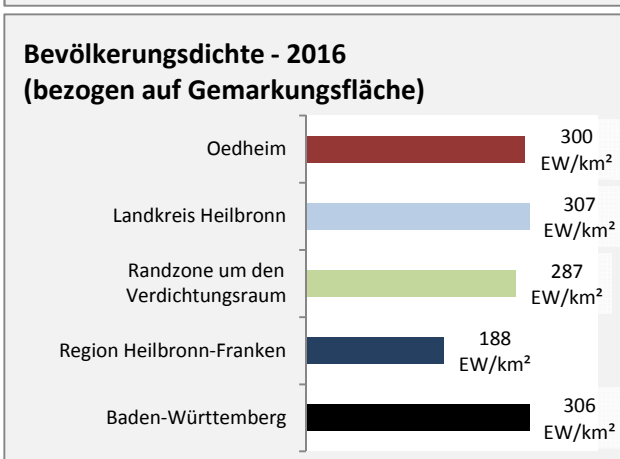

Oedheim - Flächenentwicklung

Datengrundlage: Landesamt für Statistik Baden-Württemberg

Abbildungen und Berechnungen: Regionalverband Heilbronn-Franken