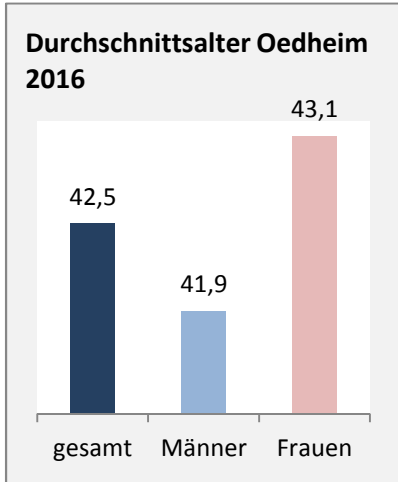

Oedheim - Bevölkerung

Datengrundlage: Landesamt für Statistik Baden-Württemberg
Abbildungen und Berechnungen: Regionalverband Heilbronn-Franken