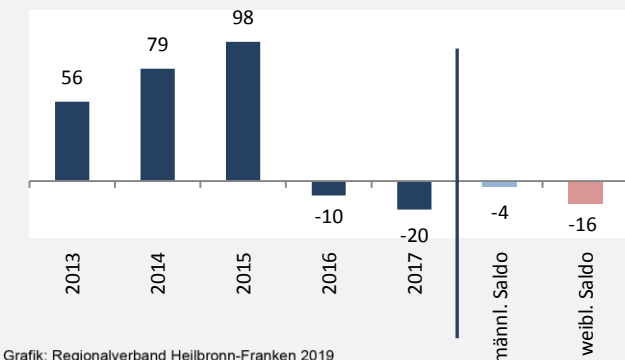

Geburten und Sterbefälle in Neuenstein

5-Jahres-Wertung (2013 - 2017): natürliche Bevölkerungsentwicklung pro 1.000 Einwohner

Grafik: Regionalverband Heilbronn-Franken 2019

Wanderungssaldi Neuenstein

Grafik: Regionalverband Heilbronn-Franken 2019