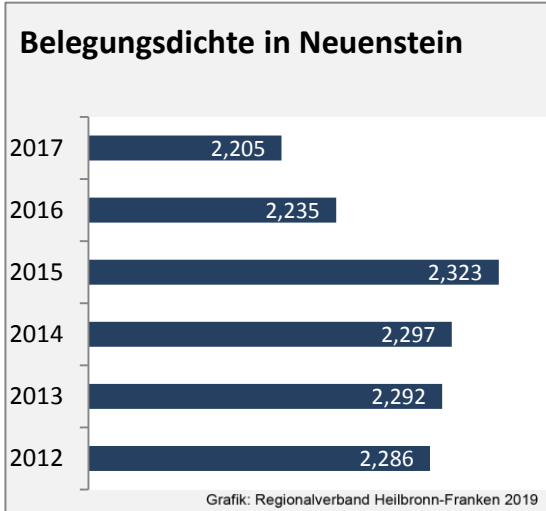

Neuenstein - Wohnungsbestand und -entwicklung

Datengrundlage: Statistisches Landesamt Baden-Württemberg (ab 2011: Zensus 2011)

Abbildungen und Berechnungen: Regionalverband Heilbronn-Franken