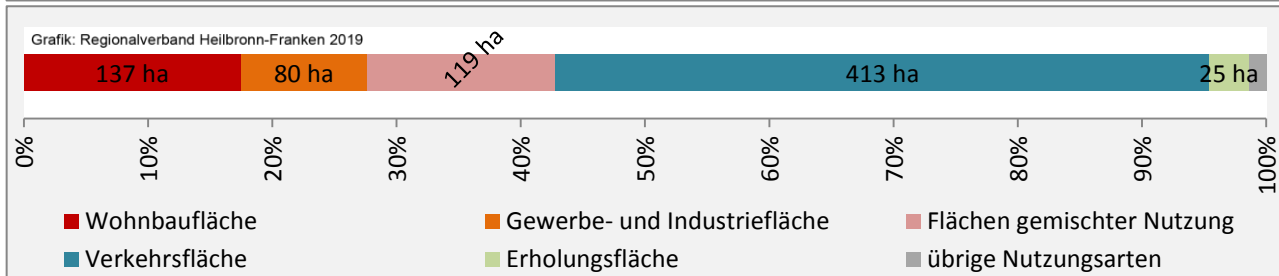

Neuenstein - Flächenentwicklung

Datengrundlage: Landesamt für Statistik Baden-Württemberg

Abbildungen und Berechnungen: Regionalverband Heilbronn-Franken