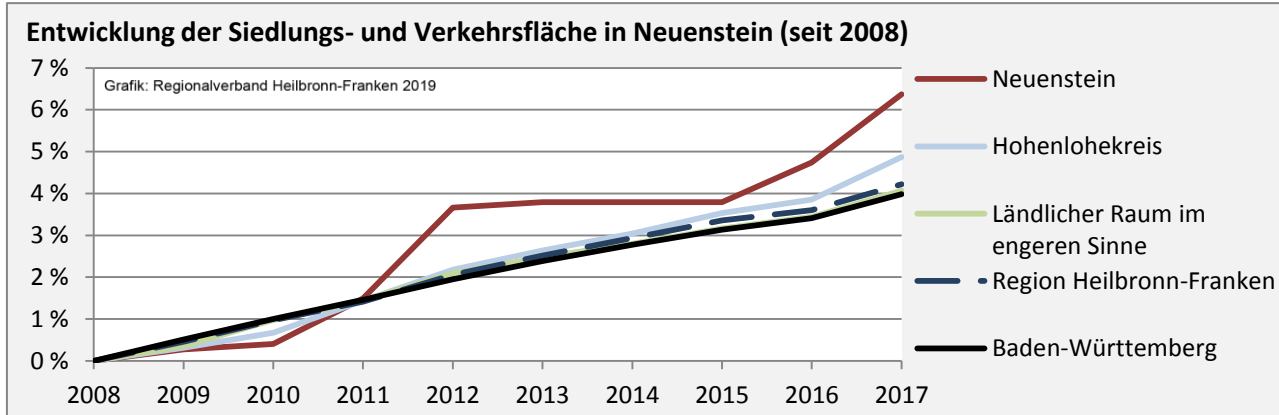

Neuenstein - Flächenentwicklung

Datengrundlage: Landesamt für Statistik Baden-Württemberg

Abbildungen und Berechnungen: Regionalverband Heilbronn-Franken