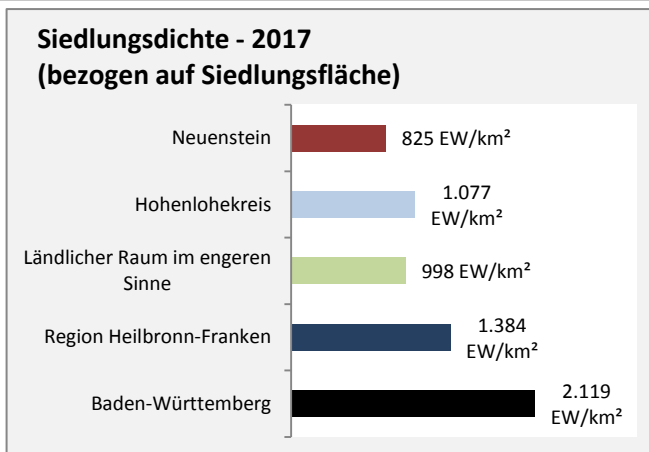

Neuenstein - Flächenentwicklung

Datengrundlage: Landesamt für Statistik Baden-Württemberg

Abbildungen und Berechnungen: Regionalverband Heilbronn-Franken