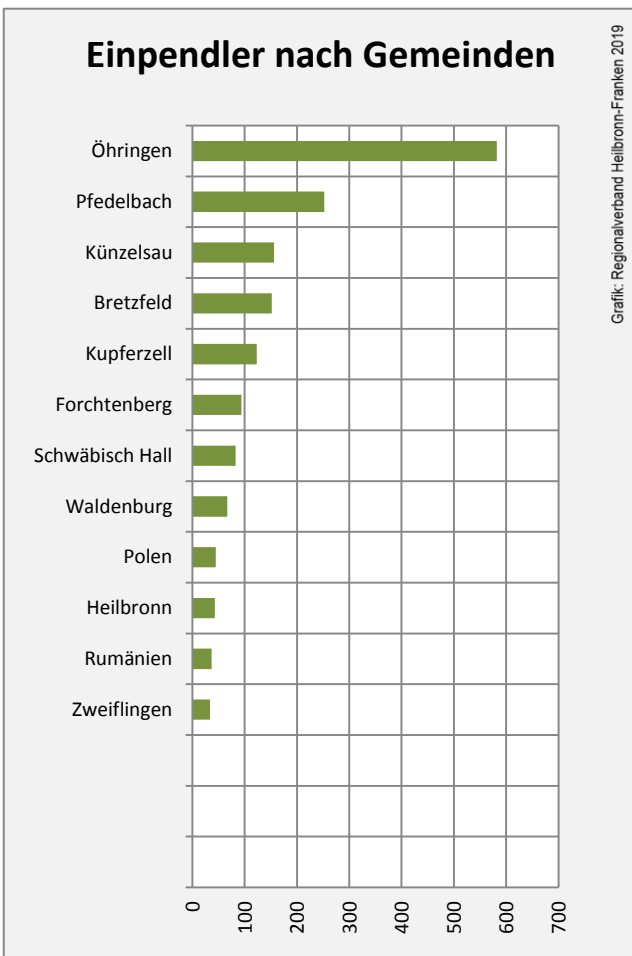

5-Jahres-Wertung (2013 bis 2018):

Beschäftigungsgewinne / -verluste pro 1.000 Beschäftigte

Grafik: Regionalverband Heilbronn-Franken 2019

Arbeitslosigkeit in Neuenstein

Grafik: Regionalverband Heilbronn-Franken 2019

Arbeitslosigkeit in Neuenstein

■ unter 25 Jahren ■ über 55 Jahre

Grafik: Regionalverband Heilbronn-Franken 2019

Datengrundlage: Statistik der Bundesagentur für Arbeit

Abbildungen und Berechnungen: Regionalverband Heilbronn-Franken

Neuenstein - Pendlerverflechtungen 2018

Pendlersaldo: 114

Datengrundlage: Statistik der Bundesagentur für Arbeit

Abbildungen: Regionalverband Heilbronn-Franken (keine Berücksichtigung von Werten unter 30)