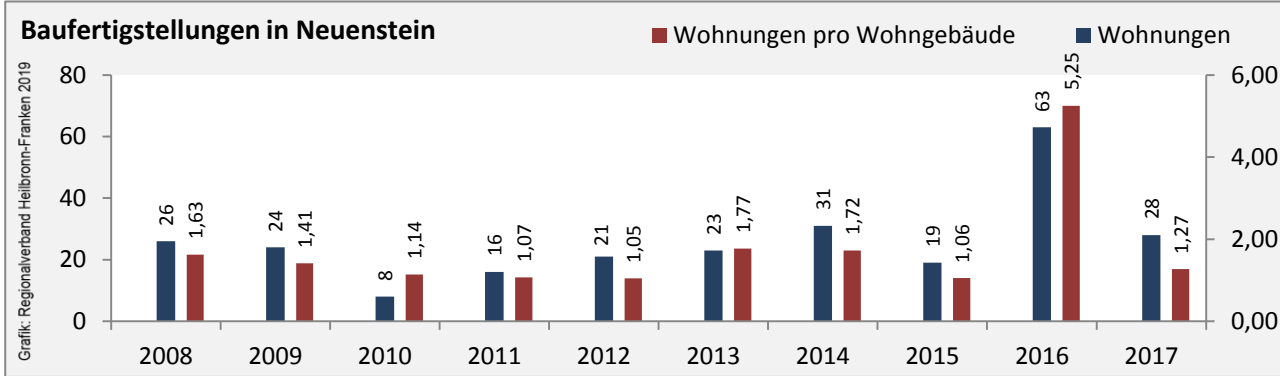

Neuenstein - Wohnungsbestand und -entwicklung

Datengrundlage: Statistisches Landesamt Baden-Württemberg (ab 2011: Zensus 2011)

Abbildungen und Berechnungen: Regionalverband Heilbronn-Franken