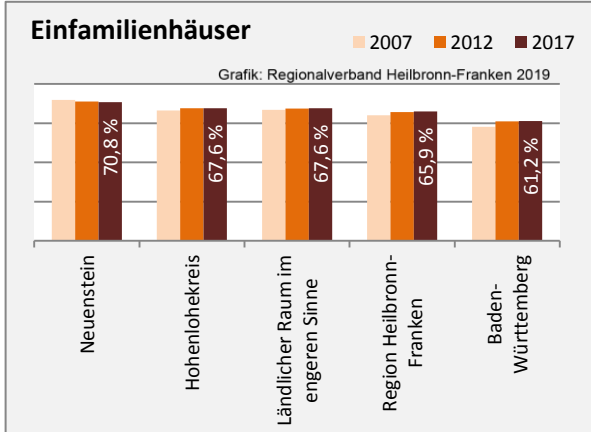

Neuenstein - Wohnungsbestand und -entwicklung

Datengrundlage: Statistisches Landesamt Baden-Württemberg (ab 2011: Zensus 2011)

Abbildungen und Berechnungen: Regionalverband Heilbronn-Franken