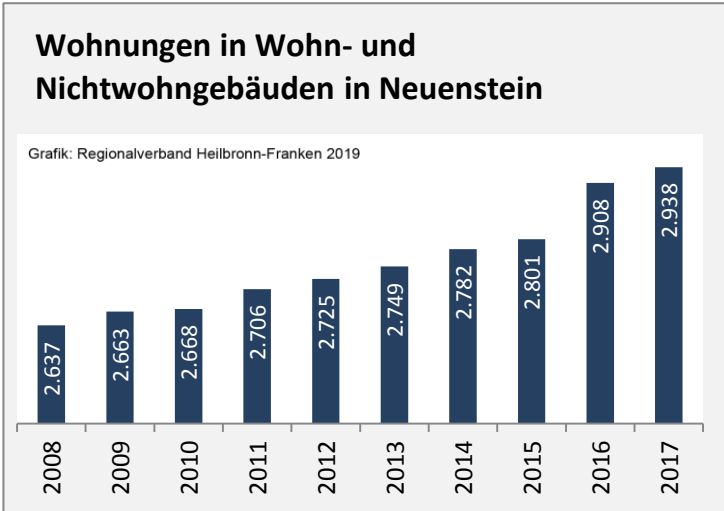

Neuenstein - Wohnungsbestand und -entwicklung

Datengrundlage: Statistisches Landesamt Baden-Württemberg (ab 2011: Zensus 2011)

Abbildungen und Berechnungen: Regionalverband Heilbronn-Franken