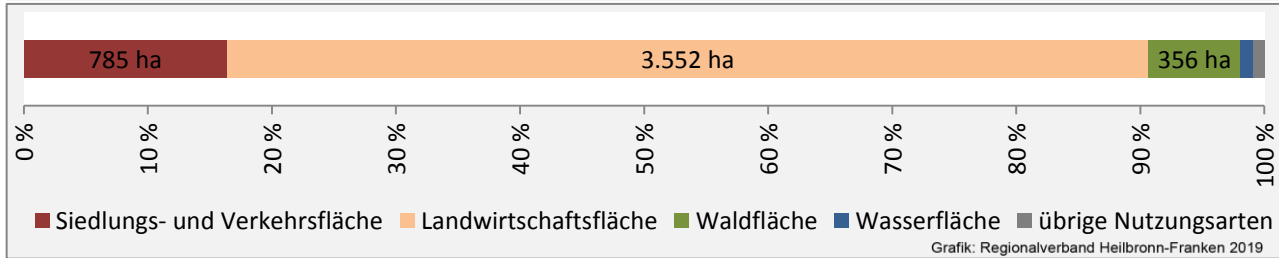

Neuenstein - Flächenentwicklung

Datengrundlage: Landesamt für Statistik Baden-Württemberg

Abbildungen und Berechnungen: Regionalverband Heilbronn-Franken