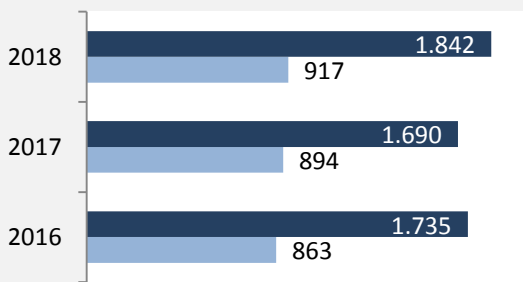

Neuenstein - Bevölkerung

Datengrundlage: Landesamt für Statistik Baden-Württemberg
Abbildungen und Berechnungen: Regionalverband Heilbronn-Franken

Neuenstein - Beschäftigung

sozialvers. Beschäftigung (SvB) in Neuenstein (2009 bis 2018)

Grafik: Regionalverband Heilbronn-Franken 2019

prozentuale Entwicklung der SvB in Neuenstein (seit 2009)

Grafik: Regionalverband Heilbronn-Franken 2019

■ produzierendes Gewerbe ■ Dienstleistungen

Grafik: Regionalverband Heilbronn-Franken 2019

5-Jahres-Wertung (2013 bis 2018):

Beschäftigungsgewinne / -verluste pro 1.000 Beschäftigte

Grafik: Regionalverband Heilbronn-Franken 2019

Arbeitslosigkeit in Neuenstein

Grafik: Regionalverband Heilbronn-Franken 2019