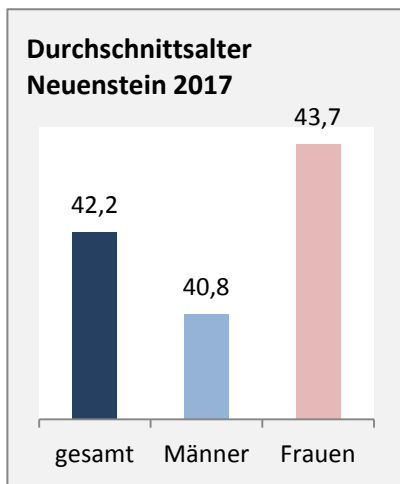

Neuenstein - Bevölkerung

Datengrundlage: Landesamt für Statistik Baden-Württemberg
Abbildungen und Berechnungen: Regionalverband Heilbronn-Franken