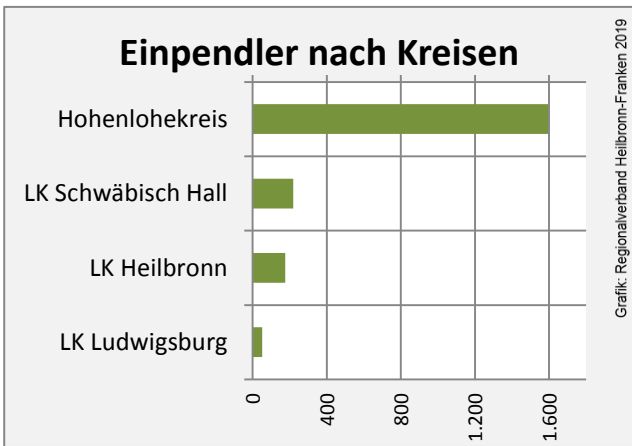

Arbeitslosigkeit in Neuenstein

■ unter 25 Jahren ■ über 55 Jahre

Grafik: Regionalverband Heilbronn-Franken 2019

Datengrundlage: Statistik der Bundesagentur für Arbeit

Abbildungen und Berechnungen: Regionalverband Heilbronn-Franken

Neuenstein - Pendlerverflechtungen 2018

Pendlersaldo: 114

Datengrundlage: Statistik der Bundesagentur für Arbeit

Abbildungen: Regionalverband Heilbronn-Franken (keine Berücksichtigung von Werten unter 30)