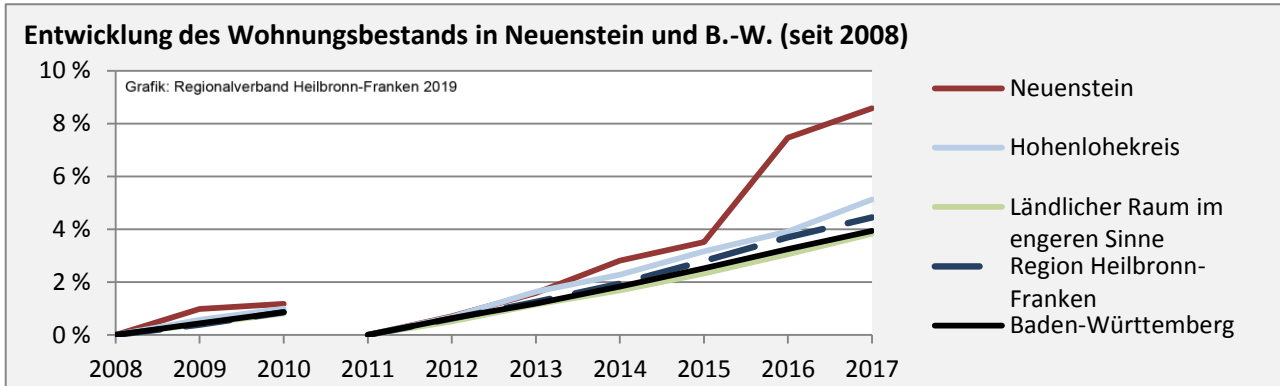

Neuenstein - Wohnungsbestand und -entwicklung

Datengrundlage: Statistisches Landesamt Baden-Württemberg (ab 2011: Zensus 2011)

Abbildungen und Berechnungen: Regionalverband Heilbronn-Franken