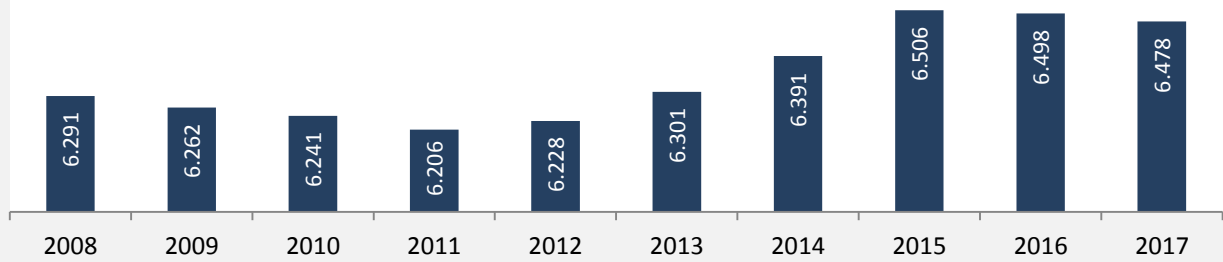

Neuenstein - Bevölkerung

Bevölkerungsstand in Neuenstein (2008 bis 2017)

Grafik: Regionalverband Heilbronn-Franken 2019

Bevölkerungsentwicklung in Neuenstein (seit 2008)

Grafik: Regionalverband Heilbronn-Franken 2019

Geburten und Sterbefälle in Neuenstein

5-Jahres-Wertung (2013 - 2017): natürliche Bevölkerungsentwicklung pro 1.000 Einwohner

Grafik: Regionalverband Heilbronn-Franken 2019

Wanderungssaldi Neuenstein

Grafik: Regionalverband Heilbronn-Franken 2019