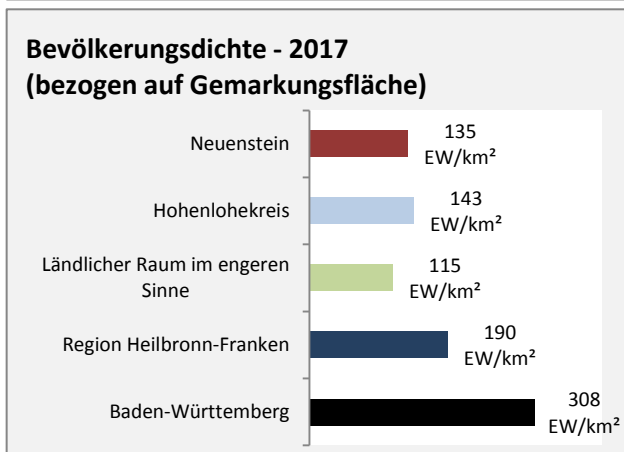

Neuenstein - Flächenentwicklung

Datengrundlage: Landesamt für Statistik Baden-Württemberg

Abbildungen und Berechnungen: Regionalverband Heilbronn-Franken