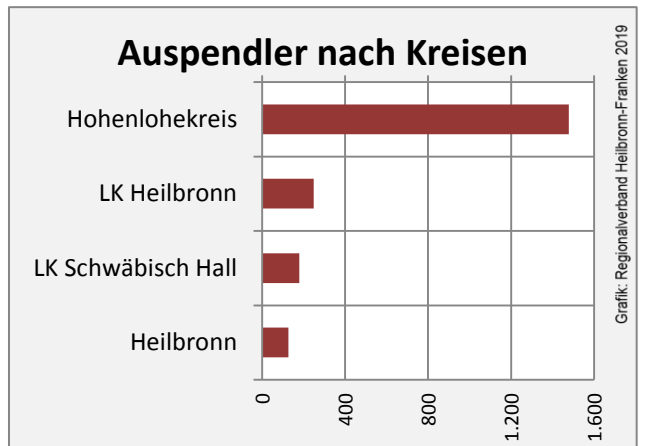

5-Jahres-Wertung (2013 bis 2018):

Beschäftigungsgewinne / -verluste pro 1.000 Beschäftigte

Grafik: Regionalverband Heilbronn-Franken 2019

Arbeitslosigkeit in Neuenstein

Grafik: Regionalverband Heilbronn-Franken 2019

Arbeitslosigkeit in Neuenstein

■ unter 25 Jahren ■ über 55 Jahre

Grafik: Regionalverband Heilbronn-Franken 2019

Datengrundlage: Statistik der Bundesagentur für Arbeit

Abbildungen und Berechnungen: Regionalverband Heilbronn-Franken

Neuenstein - Pendlerverflechtungen 2018

Pendlersaldo: 114

Datengrundlage: Statistik der Bundesagentur für Arbeit

Abbildungen: Regionalverband Heilbronn-Franken (keine Berücksichtigung von Werten unter 30)