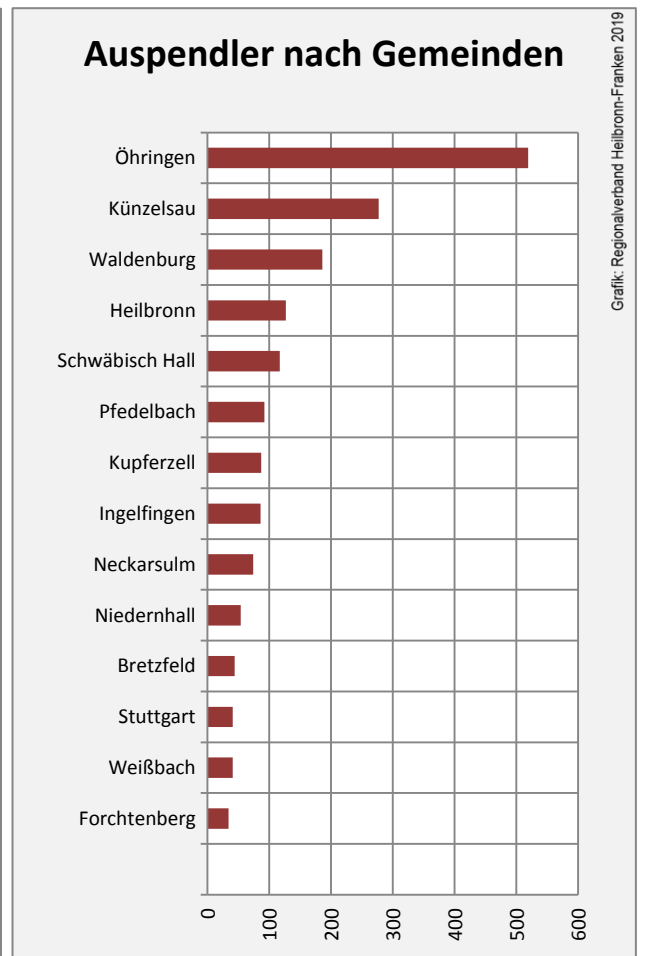

5-Jahres-Wertung (2013 bis 2018):

Beschäftigungsgewinne / -verluste pro 1.000 Beschäftigte

Grafik: Regionalverband Heilbronn-Franken 2019

Arbeitslosigkeit in Neuenstein

Grafik: Regionalverband Heilbronn-Franken 2019

Arbeitslosigkeit in Neuenstein

■ unter 25 Jahren ■ über 55 Jahre

Grafik: Regionalverband Heilbronn-Franken 2019

Datengrundlage: Statistik der Bundesagentur für Arbeit

Abbildungen und Berechnungen: Regionalverband Heilbronn-Franken

Neuenstein - Pendlerverflechtungen 2018

Pendlersaldo: 114

Datengrundlage: Statistik der Bundesagentur für Arbeit

Abbildungen: Regionalverband Heilbronn-Franken (keine Berücksichtigung von Werten unter 30)