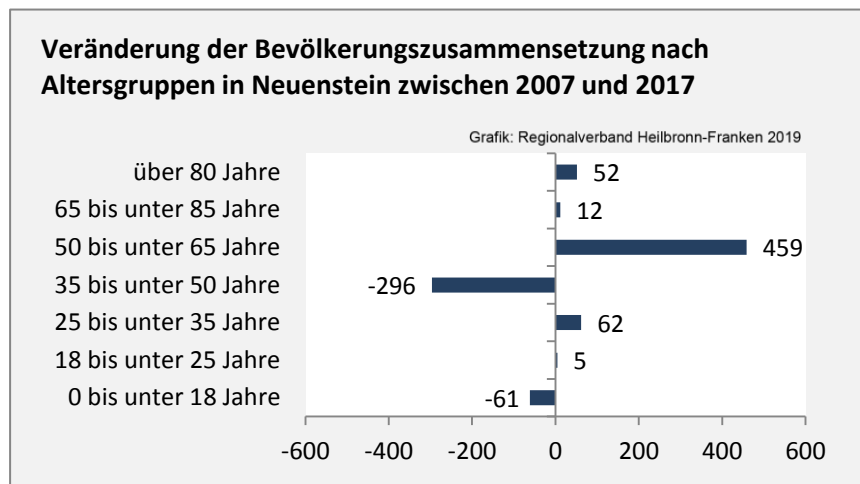

Neuenstein - Bevölkerung

Datengrundlage: Landesamt für Statistik Baden-Württemberg
Abbildungen und Berechnungen: Regionalverband Heilbronn-Franken