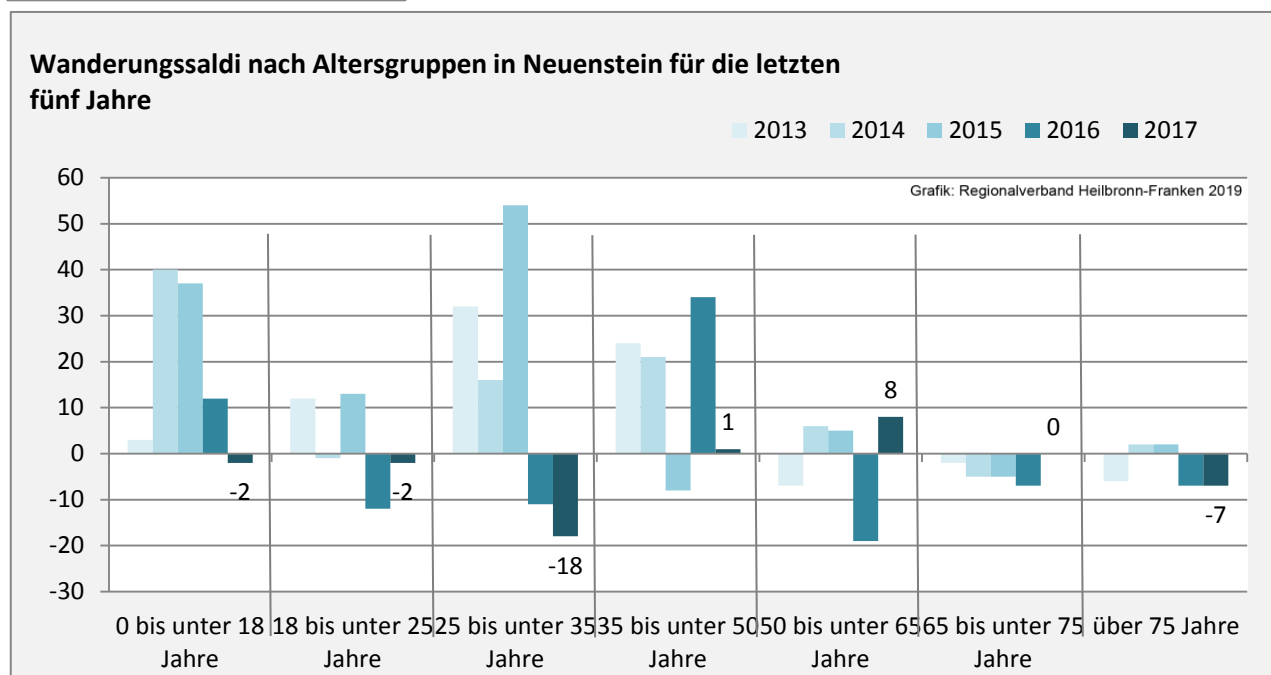

Neuenstein - Bevölkerung

Datengrundlage: Landesamt für Statistik Baden-Württemberg
Abbildungen und Berechnungen: Regionalverband Heilbronn-Franken