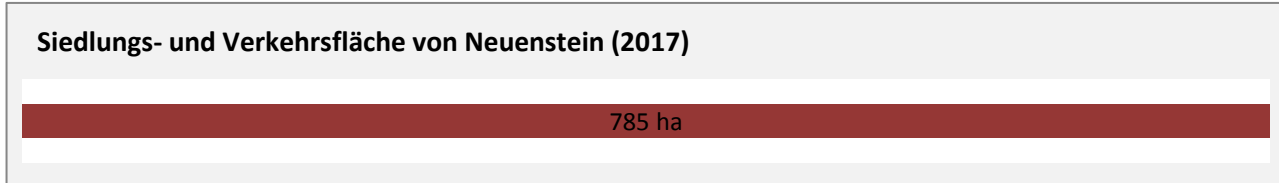

Neuenstein - Flächenentwicklung

Datengrundlage: Landesamt für Statistik Baden-Württemberg

Abbildungen und Berechnungen: Regionalverband Heilbronn-Franken