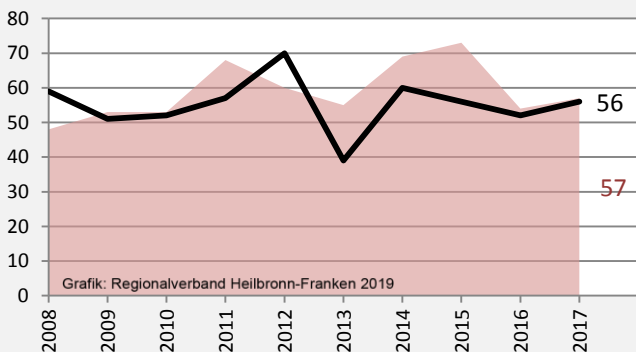

Neuenstein - Bevölkerung

Bevölkerungsstand in Neuenstein (2008 bis 2017)

Grafik: Regionalverband Heilbronn-Franken 2019

Bevölkerungsentwicklung in Neuenstein (seit 2008)

Grafik: Regionalverband Heilbronn-Franken 2019

Geburten und Sterbefälle in Neuenstein

5-Jahres-Wertung (2013 - 2017): natürliche Bevölkerungsentwicklung pro 1.000 Einwohner

Grafik: Regionalverband Heilbronn-Franken 2019

Wanderungssaldi Neuenstein

Grafik: Regionalverband Heilbronn-Franken 2019