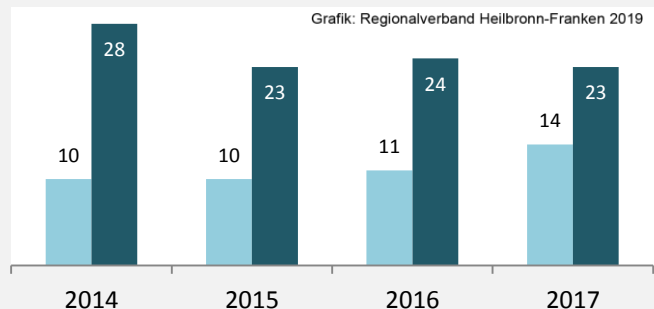

Grafik: Regionalverband Heilbronn-Franken 2019

prozentuale Entwicklung der SvB in Neuenstein (seit 2009)

Grafik: Regionalverband Heilbronn-Franken 2019

■ produzierendes Gewerbe ■ Dienstleistungen

Grafik: Regionalverband Heilbronn-Franken 2019

5-Jahres-Wertung (2013 bis 2018):

Beschäftigungsgewinne / -verluste pro 1.000 Beschäftigte

Grafik: Regionalverband Heilbronn-Franken 2019

Arbeitslosigkeit in Neuenstein

Grafik: Regionalverband Heilbronn-Franken 2019

Arbeitslosigkeit in Neuenstein

■ unter 25 Jahren ■ über 55 Jahre

Grafik: Regionalverband Heilbronn-Franken 2019

Datengrundlage: Statistik der Bundesagentur für Arbeit

Abbildungen und Berechnungen: Regionalverband Heilbronn-Franken