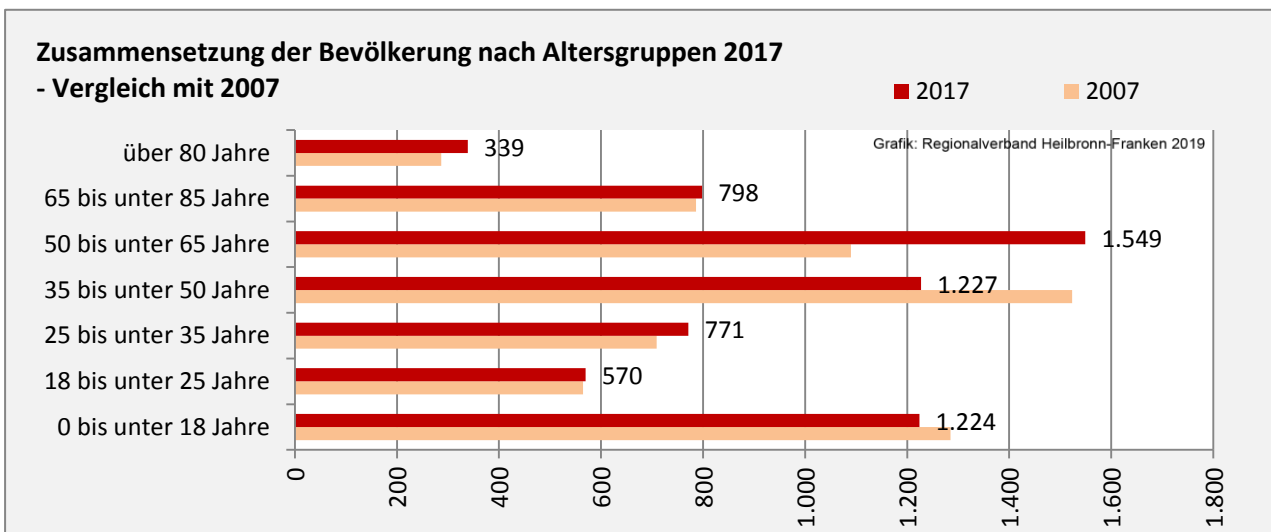

Neuenstein - Bevölkerung

Datengrundlage: Landesamt für Statistik Baden-Württemberg
Abbildungen und Berechnungen: Regionalverband Heilbronn-Franken