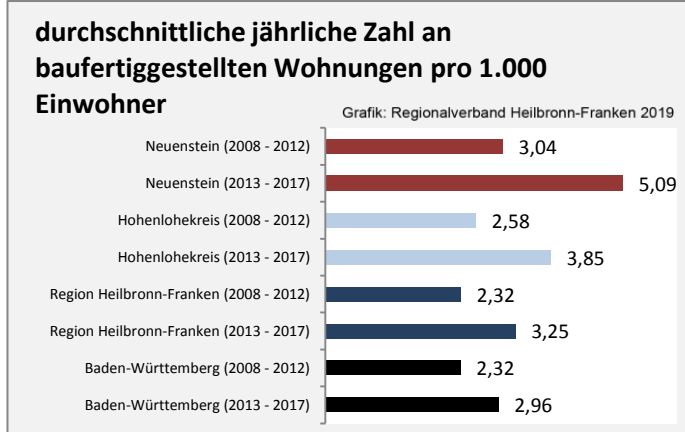

Neuenstein - Wohnungsbestand und -entwicklung

Datengrundlage: Statistisches Landesamt Baden-Württemberg (ab 2011: Zensus 2011)

Abbildungen und Berechnungen: Regionalverband Heilbronn-Franken