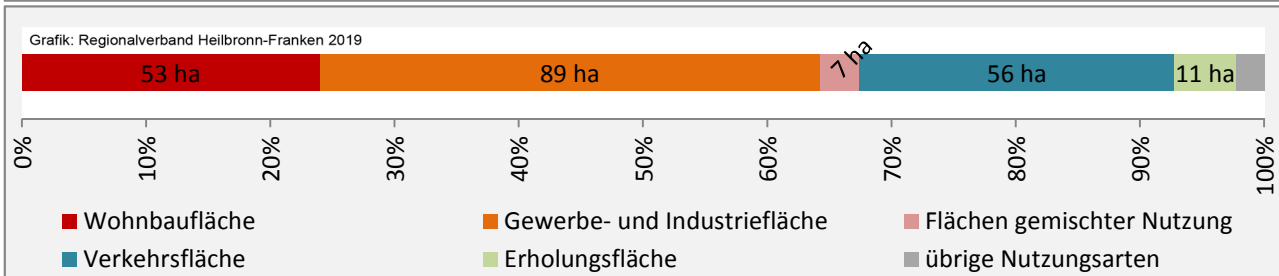

Offenau - Flächenentwicklung

Datengrundlage: Landesamt für Statistik Baden-Württemberg

Abbildungen und Berechnungen: Regionalverband Heilbronn-Franken