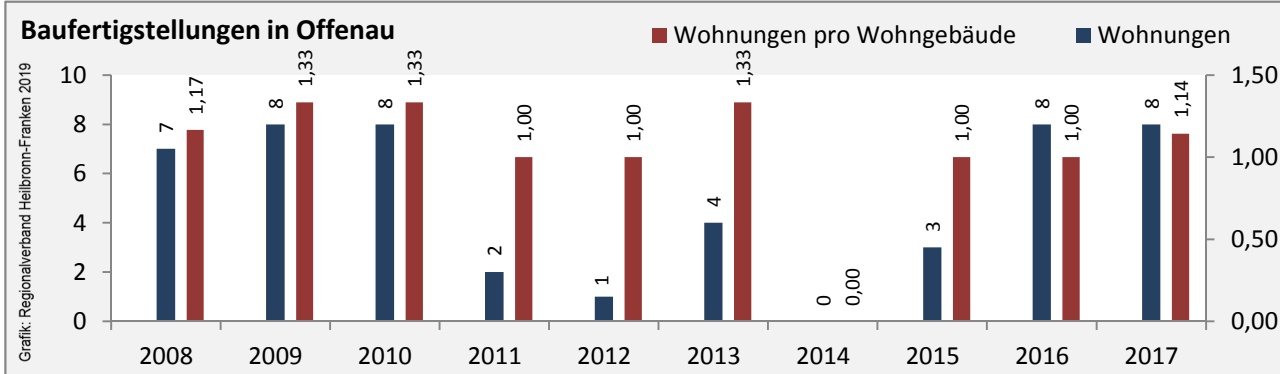

Offenau - Wohnungsbestand und -entwicklung

Datengrundlage: Statistisches Landesamt Baden-Württemberg (ab 2011: Zensus 2011)

Abbildungen und Berechnungen: Regionalverband Heilbronn-Franken