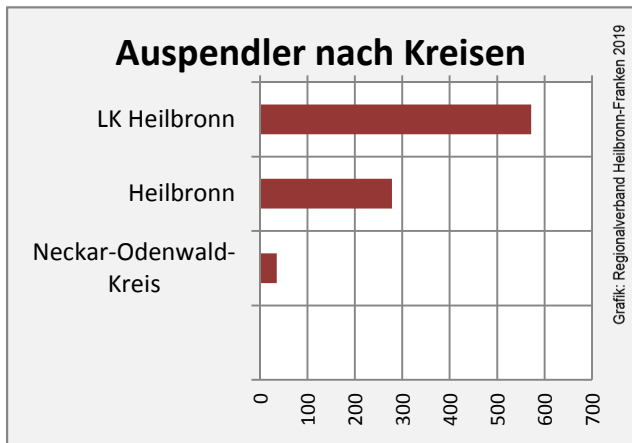

Offenau - Beschäftigung

sozialvers. Beschäftigung (SvB) in Offenau (2009 bis 2018)

Grafik: Regionalverband Heilbronn-Franken 2019

prozentuale Entwicklung der SvB in Offenau (seit 2009)

Grafik: Regionalverband Heilbronn-Franken 2019

■ produzierendes Gewerbe ■ Dienstleistungen

Grafik: Regionalverband Heilbronn-Franken 2019

5-Jahres-Wertung (2013 bis 2018):

Beschäftigungsgewinne / -verluste pro 1.000 Beschäftigte

Grafik: Regionalverband Heilbronn-Franken 2019

Arbeitslosigkeit in Offenau

Grafik: Regionalverband Heilbronn-Franken 2019

Arbeitslosigkeit in Offenau

■ unter 25 Jahren ■ über 55 Jahre

Grafik: Regionalverband Heilbronn-Franken 2019

Datengrundlage: Statistik der Bundesagentur für Arbeit

Abbildungen und Berechnungen: Regionalverband Heilbronn-Franken

Offenau - Pendlerverflechtungen 2018

Pendlersaldo: -101

Datengrundlage: Statistik der Bundesagentur für Arbeit

Abbildungen: Regionalverband Heilbronn-Franken (keine Berücksichtigung von Werten unter 30)