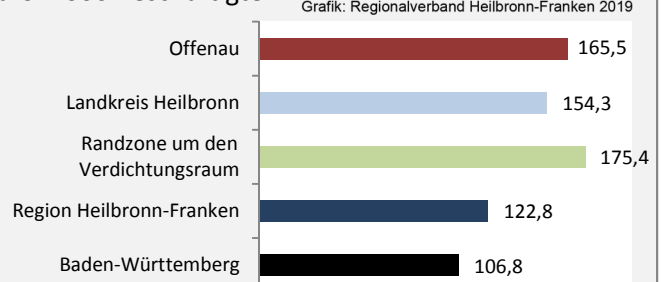

Offenau - Beschäftigung

sozialvers. Beschäftigung (SvB) in Offenau (2009 bis 2018)

Grafik: Regionalverband Heilbronn-Franken 2019

prozentuale Entwicklung der SvB in Offenau (seit 2009)

Grafik: Regionalverband Heilbronn-Franken 2019

■ produzierendes Gewerbe ■ Dienstleistungen

Grafik: Regionalverband Heilbronn-Franken 2019

5-Jahres-Wertung (2013 bis 2018):

Beschäftigungsgewinne / -verluste pro 1.000 Beschäftigte

Grafik: Regionalverband Heilbronn-Franken 2019

Arbeitslosigkeit in Offenau

Grafik: Regionalverband Heilbronn-Franken 2019

Arbeitslosigkeit in Offenau

■ unter 25 Jahren ■ über 55 Jahre

Grafik: Regionalverband Heilbronn-Franken 2019

Datengrundlage: Statistik der Bundesagentur für Arbeit