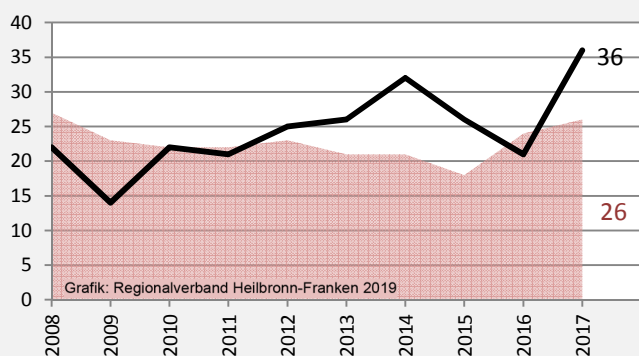

Offenau - Bevölkerung

Bevölkerungsstand in Offenau (2008 bis 2017)

Grafik: Regionalverband Heilbronn-Franken 2019

Bevölkerungsentwicklung in Offenau (seit 2008)

Grafik: Regionalverband Heilbronn-Franken 2019

Geburten und Sterbefälle in Offenau

Grafik: Regionalverband Heilbronn-Franken 2019

5-Jahres-Wertung (2013 - 2017): natürliche Bevölkerungsentwicklung pro 1.000 Einwohner

Grafik: Regionalverband Heilbronn-Franken 2019