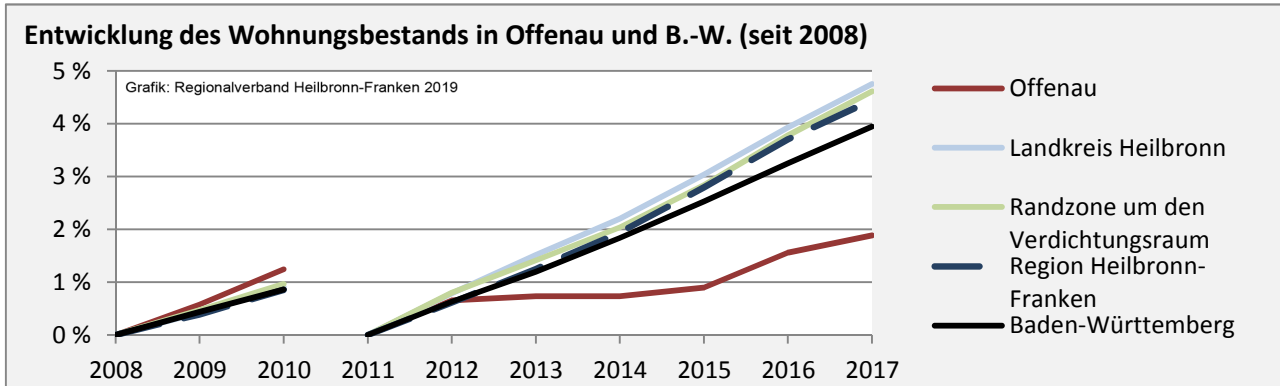

Offenau - Wohnungsbestand und -entwicklung

Datengrundlage: Statistisches Landesamt Baden-Württemberg (ab 2011: Zensus 2011)

Abbildungen und Berechnungen: Regionalverband Heilbronn-Franken