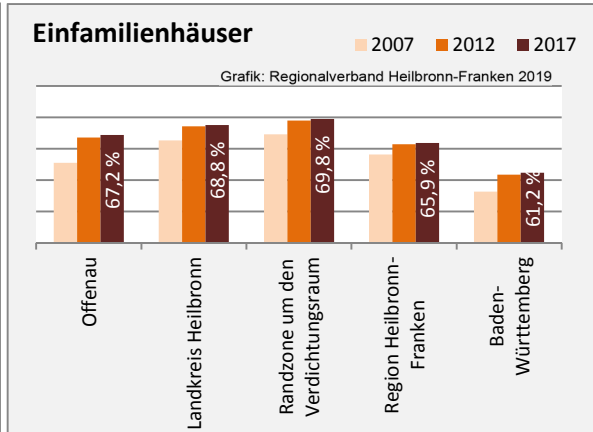

Offenau - Wohnungsbestand und -entwicklung

Datengrundlage: Statistisches Landesamt Baden-Württemberg (ab 2011: Zensus 2011)

Abbildungen und Berechnungen: Regionalverband Heilbronn-Franken