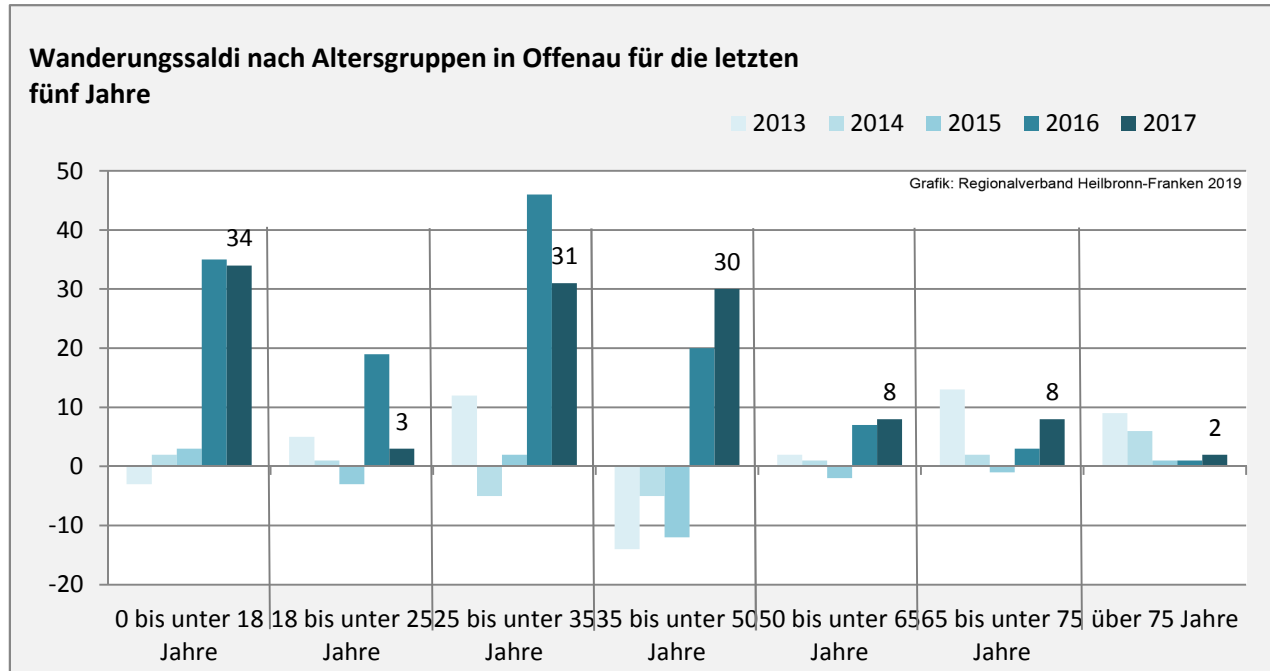

Offenau - Bevölkerung

Datengrundlage: Landesamt für Statistik Baden-Württemberg
Abbildungen und Berechnungen: Regionalverband Heilbronn-Franken