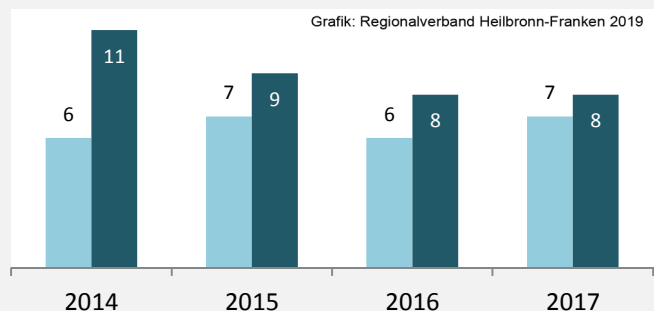

■ produzierendes Gewerbe ■ Dienstleistungen

Grafik: Regionalverband Heilbronn-Franken 2019

5-Jahres-Wertung (2013 bis 2018):

Beschäftigungsgewinne / -verluste pro 1.000 Beschäftigte

Grafik: Regionalverband Heilbronn-Franken 2019

Arbeitslosigkeit in Offenau

Grafik: Regionalverband Heilbronn-Franken 2019

Arbeitslosigkeit in Offenau

■ unter 25 Jahren ■ über 55 Jahre

Grafik: Regionalverband Heilbronn-Franken 2019

Datengrundlage: Statistik der Bundesagentur für Arbeit