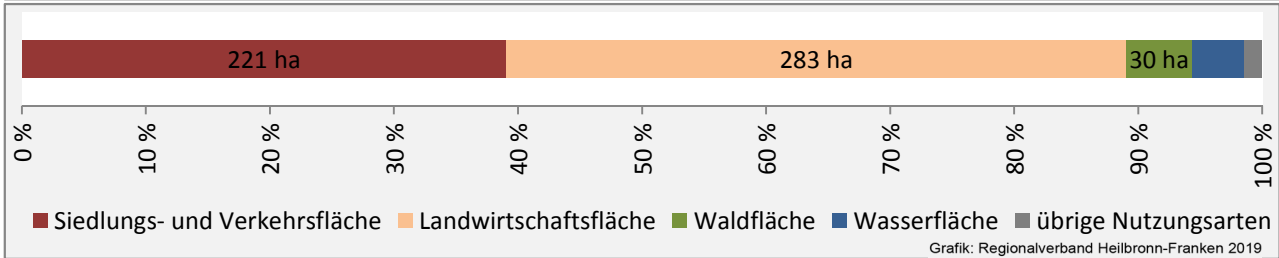

Offenau - Flächenentwicklung

Datengrundlage: Landesamt für Statistik Baden-Württemberg

Abbildungen und Berechnungen: Regionalverband Heilbronn-Franken