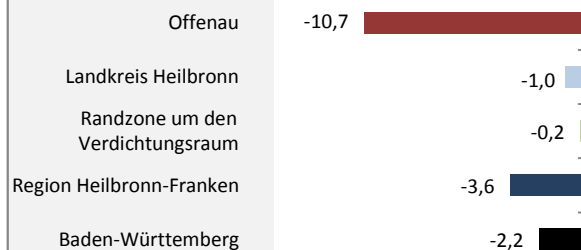

Offenau - Bevölkerung

Bevölkerungsstand in Offenau (2008 bis 2017)

Grafik: Regionalverband Heilbronn-Franken 2019

Bevölkerungsentwicklung in Offenau (seit 2008)

Grafik: Regionalverband Heilbronn-Franken 2019

Geburten und Sterbefälle in Offenau

Grafik: Regionalverband Heilbronn-Franken 2019

5-Jahres-Wertung (2013 - 2017): natürliche Bevölkerungsentwicklung pro 1.000 Einwohner

Grafik: Regionalverband Heilbronn-Franken 2019