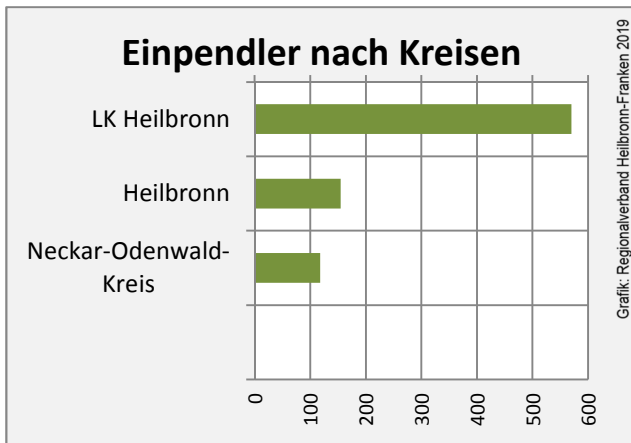

■ produzierendes Gewerbe ■ Dienstleistungen

Grafik: Regionalverband Heilbronn-Franken 2019

5-Jahres-Wertung (2013 bis 2018):

Beschäftigungsgewinne / -verluste pro 1.000 Beschäftigte

Grafik: Regionalverband Heilbronn-Franken 2019

Arbeitslosigkeit in Offenau

Grafik: Regionalverband Heilbronn-Franken 2019

Arbeitslosigkeit in Offenau

■ unter 25 Jahren ■ über 55 Jahre

Grafik: Regionalverband Heilbronn-Franken 2019

Datengrundlage: Statistik der Bundesagentur für Arbeit

Abbildungen und Berechnungen: Regionalverband Heilbronn-Franken

Offenau - Pendlerverflechtungen 2018

Pendlersaldo: -101

Datengrundlage: Statistik der Bundesagentur für Arbeit

Abbildungen: Regionalverband Heilbronn-Franken (keine Berücksichtigung von Werten unter 30)