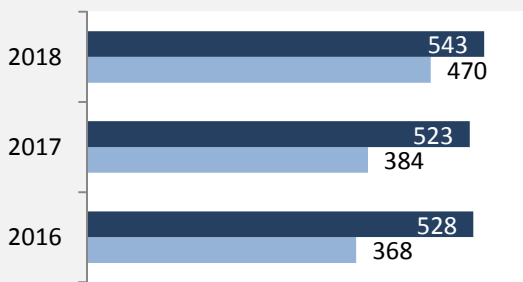

Offenau - Beschäftigung

sozialvers. Beschäftigung (SvB) in Offenau (2009 bis 2018)

Grafik: Regionalverband Heilbronn-Franken 2019

prozentuale Entwicklung der SvB in Offenau (seit 2009)

Grafik: Regionalverband Heilbronn-Franken 2019

■ produzierendes Gewerbe ■ Dienstleistungen

Grafik: Regionalverband Heilbronn-Franken 2019

5-Jahres-Wertung (2013 bis 2018):

Beschäftigungsgewinne / -verluste pro 1.000 Beschäftigte

Grafik: Regionalverband Heilbronn-Franken 2019