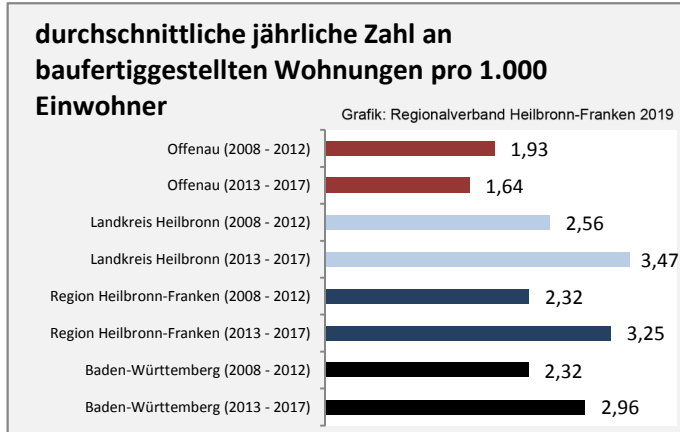

Offenau - Wohnungsbestand und -entwicklung

Datengrundlage: Statistisches Landesamt Baden-Württemberg (ab 2011: Zensus 2011)

Abbildungen und Berechnungen: Regionalverband Heilbronn-Franken