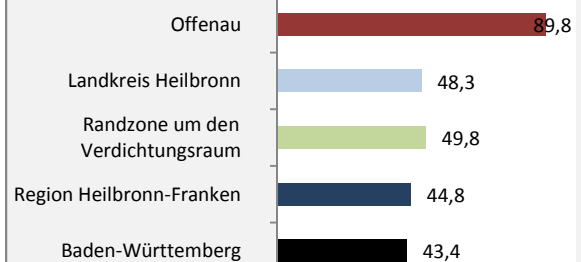

5-Jahres-Wertung (2013 - 2017): Wanderungsgewinne bzw. -verluste pro 1.000 Einwohner

Datengrundlage: Landesamt für Statistik Baden-Württemberg

Abbildungen und Berechnungen: Regionalverband Heilbronn-Franken