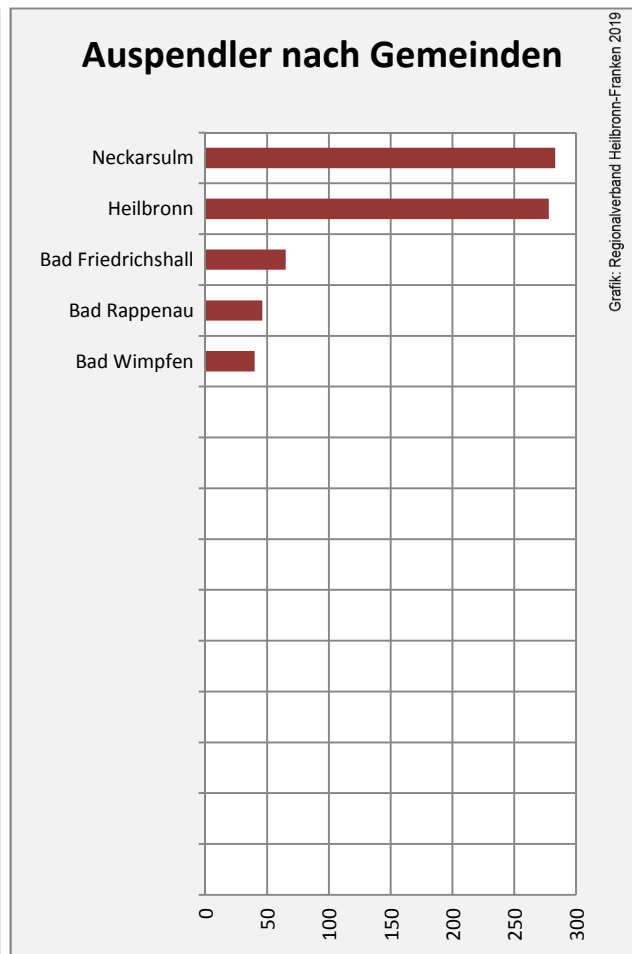

Arbeitslosigkeit in Offenau

Grafik: Regionalverband Heilbronn-Franken 2019

Arbeitslosigkeit in Offenau

■ unter 25 Jahren ■ über 55 Jahre

Grafik: Regionalverband Heilbronn-Franken 2019

Datengrundlage: Statistik der Bundesagentur für Arbeit

Abbildungen und Berechnungen: Regionalverband Heilbronn-Franken

Offenau - Pendlerverflechtungen 2018

Pendlersaldo: -101

Datengrundlage: Statistik der Bundesagentur für Arbeit

Abbildungen: Regionalverband Heilbronn-Franken (keine Berücksichtigung von Werten unter 30)