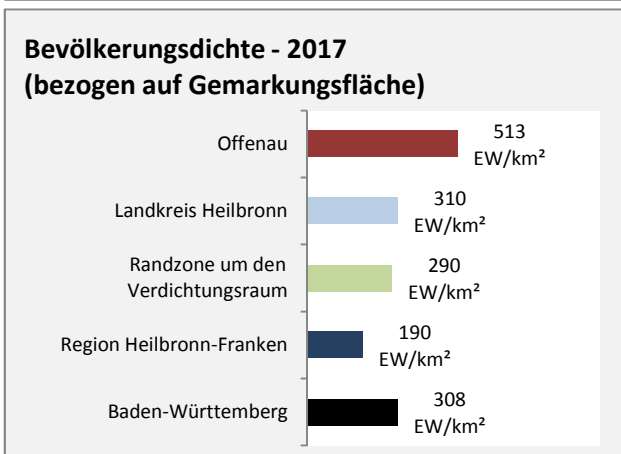

Offenau - Flächenentwicklung

Datengrundlage: Landesamt für Statistik Baden-Württemberg

Abbildungen und Berechnungen: Regionalverband Heilbronn-Franken