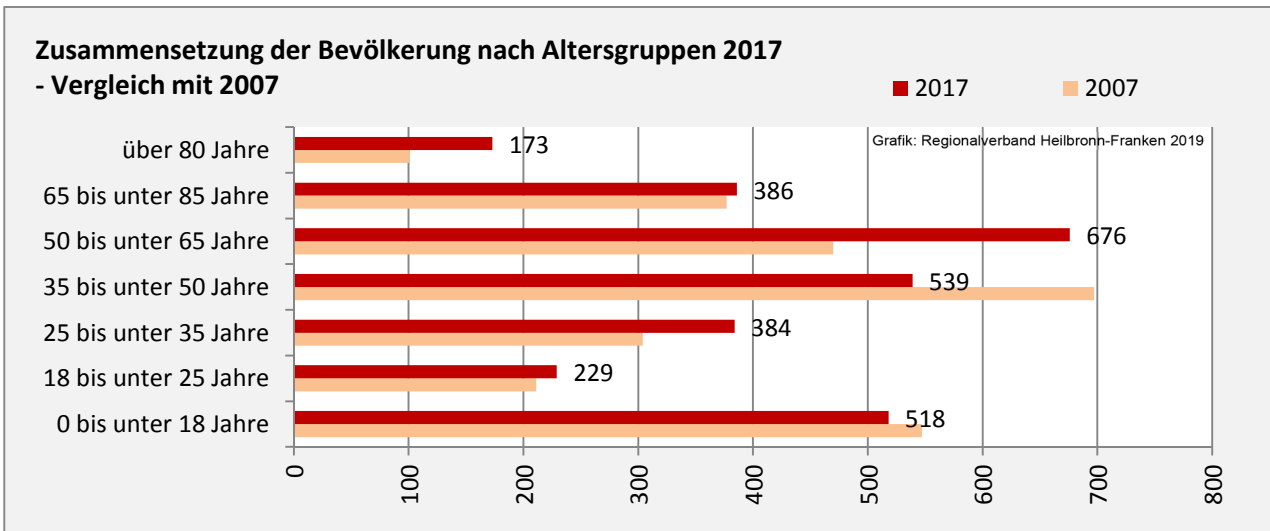

Offenau - Bevölkerung

Datengrundlage: Landesamt für Statistik Baden-Württemberg
Abbildungen und Berechnungen: Regionalverband Heilbronn-Franken