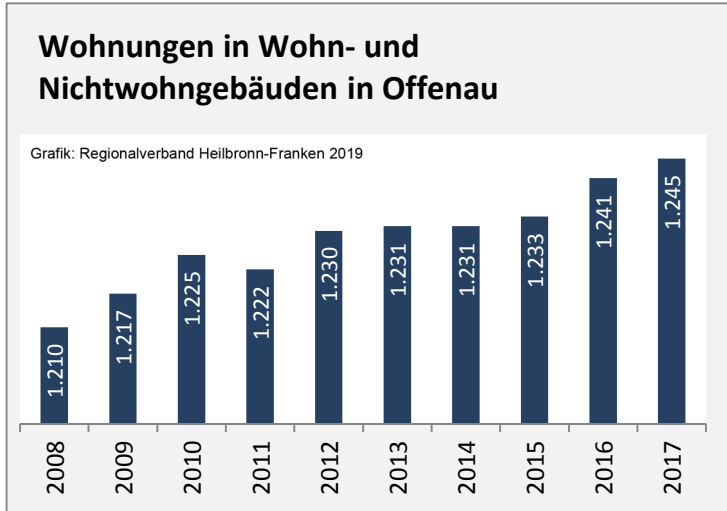

Offenau - Wohnungsbestand und -entwicklung

Datengrundlage: Statistisches Landesamt Baden-Württemberg (ab 2011: Zensus 2011)

Abbildungen und Berechnungen: Regionalverband Heilbronn-Franken