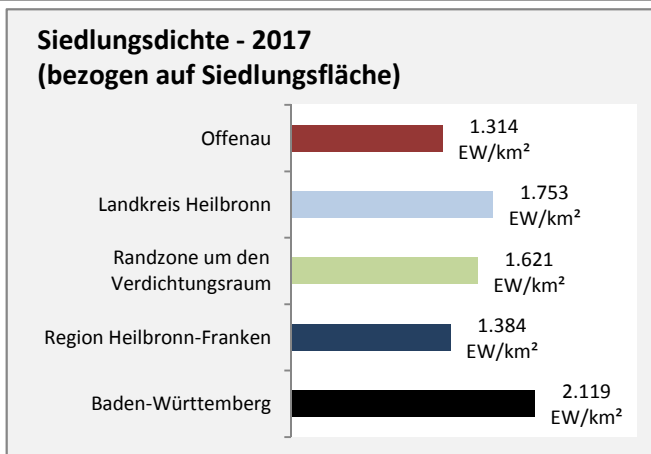

Offenau - Flächenentwicklung

Datengrundlage: Landesamt für Statistik Baden-Württemberg

Abbildungen und Berechnungen: Regionalverband Heilbronn-Franken