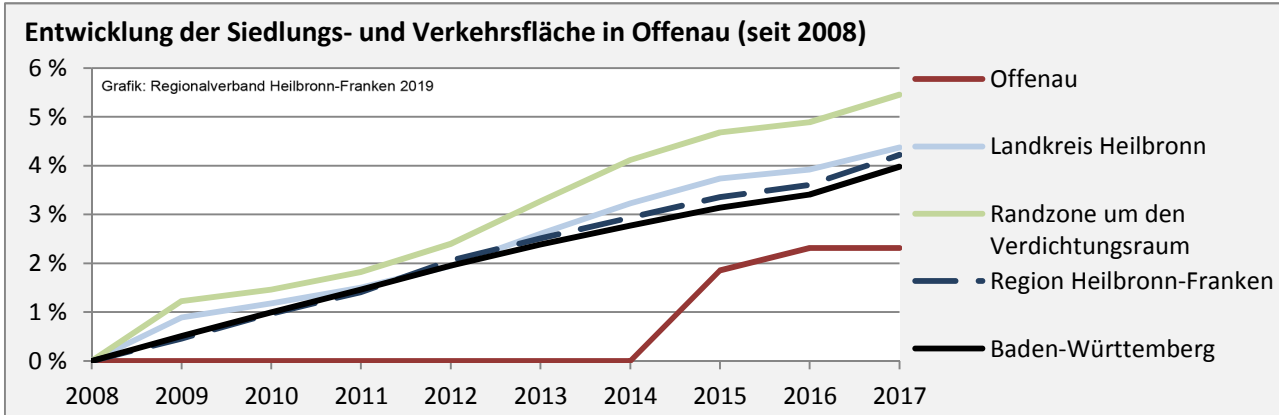

Offenau - Flächenentwicklung

Datengrundlage: Landesamt für Statistik Baden-Württemberg

Abbildungen und Berechnungen: Regionalverband Heilbronn-Franken