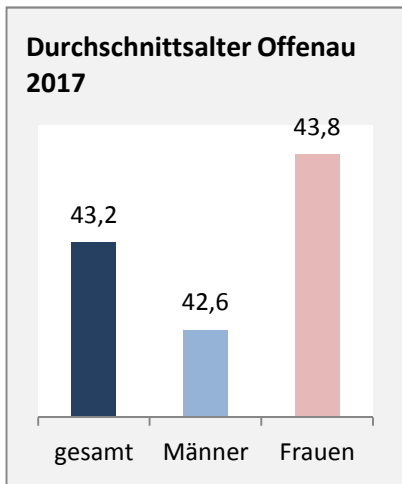

Geburten und Sterbefälle in Offenau

Grafik: Regionalverband Heilbronn-Franken 2019

5-Jahres-Wertung (2013 - 2017): natürliche Bevölkerungsentwicklung pro 1.000 Einwohner

Grafik: Regionalverband Heilbronn-Franken 2019

Wanderungssaldi Offenau

Grafik: Regionalverband Heilbronn-Franken 2019

5-Jahres-Wertung (2013 - 2017): Wanderungsgewinne bzw. -verluste pro 1.000 Einwohner

Datengrundlage: Landesamt für Statistik Baden-Württemberg

Abbildungen und Berechnungen: Regionalverband Heilbronn-Franken

Offenau - Bevölkerung

Datengrundlage: Landesamt für Statistik Baden-Württemberg
Abbildungen und Berechnungen: Regionalverband Heilbronn-Franken

Offenau - Beschäftigung

sozialvers. Beschäftigung (SvB) in Offenau (2009 bis 2018)

Grafik: Regionalverband Heilbronn-Franken 2019

prozentuale Entwicklung der SvB in Offenau (seit 2009)

Grafik: Regionalverband Heilbronn-Franken 2019