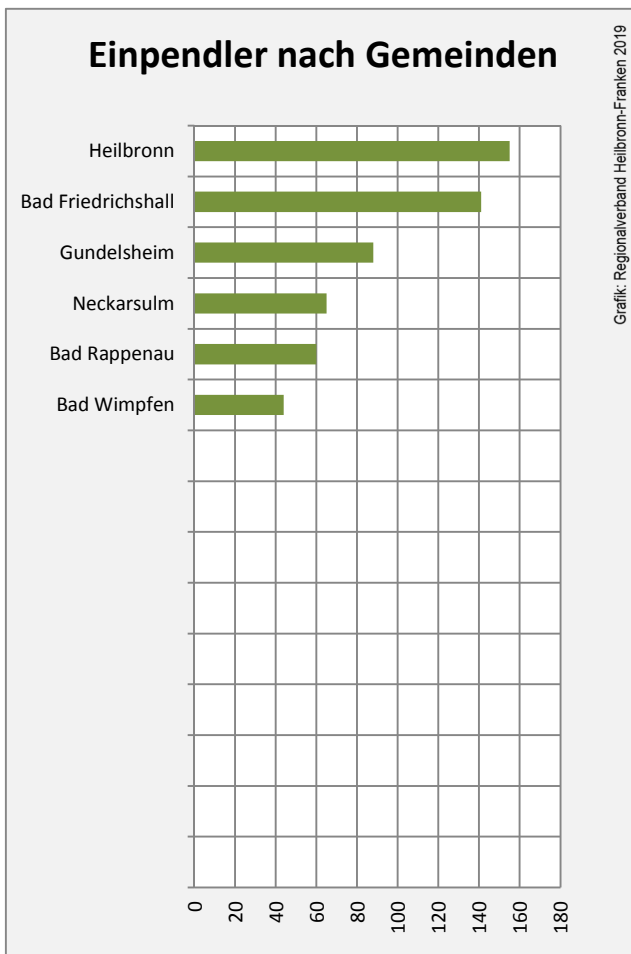

Offenau - Beschäftigung

sozialvers. Beschäftigung (SvB) in Offenau (2009 bis 2018)

Grafik: Regionalverband Heilbronn-Franken 2019

prozentuale Entwicklung der SvB in Offenau (seit 2009)

Grafik: Regionalverband Heilbronn-Franken 2019

■ produzierendes Gewerbe ■ Dienstleistungen

Grafik: Regionalverband Heilbronn-Franken 2019

5-Jahres-Wertung (2013 bis 2018):

Beschäftigungsgewinne / -verluste pro 1.000 Beschäftigte

Grafik: Regionalverband Heilbronn-Franken 2019

Arbeitslosigkeit in Offenau

Grafik: Regionalverband Heilbronn-Franken 2019

Arbeitslosigkeit in Offenau

■ unter 25 Jahren ■ über 55 Jahre

Grafik: Regionalverband Heilbronn-Franken 2019

Datengrundlage: Statistik der Bundesagentur für Arbeit

Abbildungen und Berechnungen: Regionalverband Heilbronn-Franken

Offenau - Pendlerverflechtungen 2018

Pendlersaldo: -101

Datengrundlage: Statistik der Bundesagentur für Arbeit

Abbildungen: Regionalverband Heilbronn-Franken (keine Berücksichtigung von Werten unter 30)