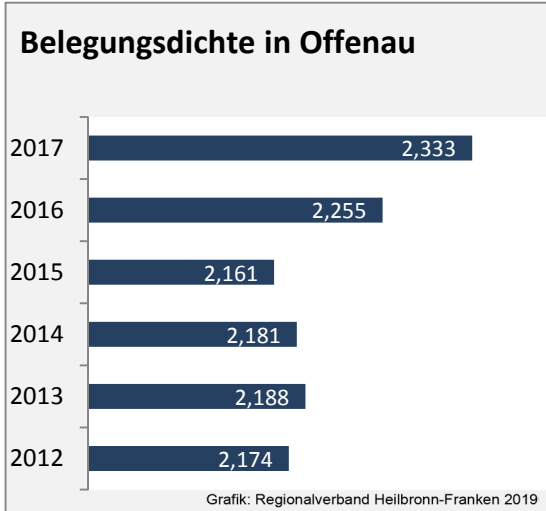

Offenau - Wohnungsbestand und -entwicklung

Datengrundlage: Statistisches Landesamt Baden-Württemberg (ab 2011: Zensus 2011)

Abbildungen und Berechnungen: Regionalverband Heilbronn-Franken