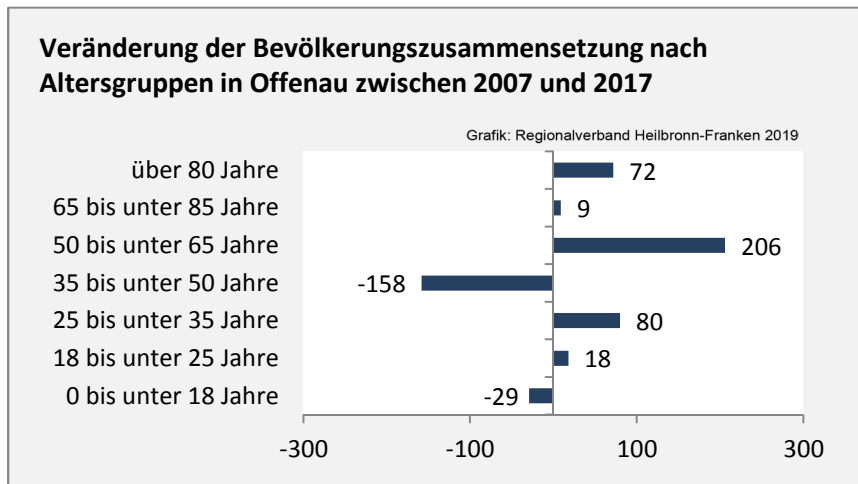

Offenau - Bevölkerung

Datengrundlage: Landesamt für Statistik Baden-Württemberg
Abbildungen und Berechnungen: Regionalverband Heilbronn-Franken