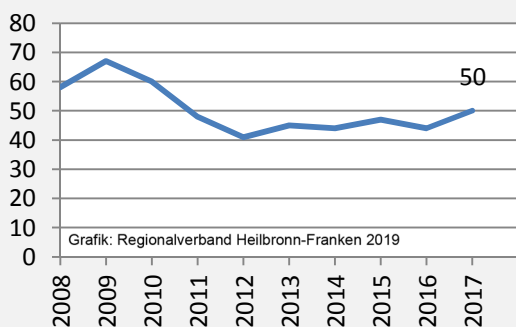

Offenau - Beschäftigung

sozialvers. Beschäftigung (SvB) in Offenau (2009 bis 2018)

Grafik: Regionalverband Heilbronn-Franken 2019

prozentuale Entwicklung der SvB in Offenau (seit 2009)

Grafik: Regionalverband Heilbronn-Franken 2019

■ produzierendes Gewerbe ■ Dienstleistungen

Grafik: Regionalverband Heilbronn-Franken 2019

5-Jahres-Wertung (2013 bis 2018):

Beschäftigungsgewinne / -verluste pro 1.000 Beschäftigte

Grafik: Regionalverband Heilbronn-Franken 2019

Arbeitslosigkeit in Offenau

Grafik: Regionalverband Heilbronn-Franken 2019

Arbeitslosigkeit in Offenau

■ unter 25 Jahren ■ über 55 Jahre

Grafik: Regionalverband Heilbronn-Franken 2019

Datengrundlage: Statistik der Bundesagentur für Arbeit