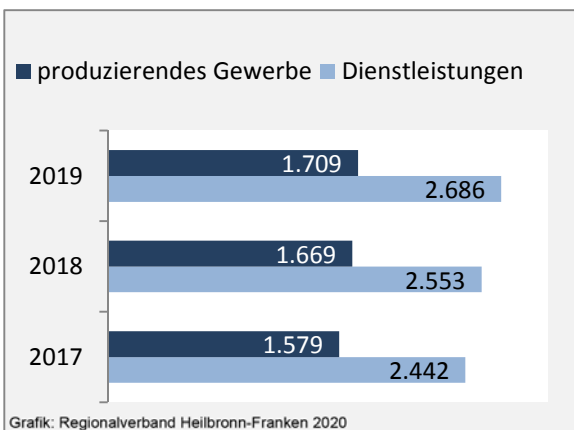

Ilsfeld - Beschäftigung

Datengrundlage: Statistik der Bundesagentur für Arbeit

Abbildungen und Berechnungen: Regionalverband Heilbronn-Franken