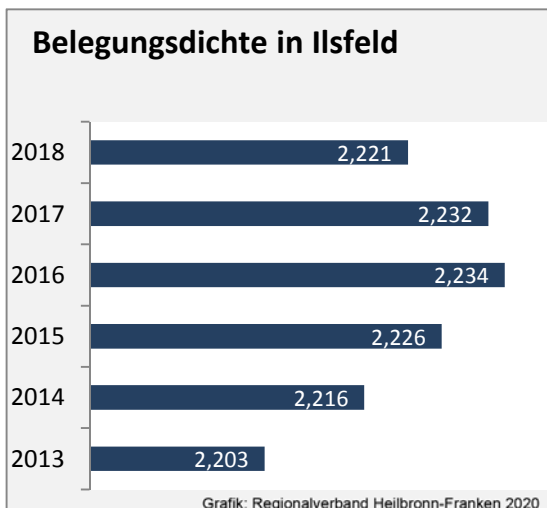

Ilfeld - Wohnungsbestand und -entwicklung

Datengrundlage: Statistisches Landesamt Baden-Württemberg (ab 2011: Zensus 2011)

Abbildungen und Berechnungen: Regionalverband Heilbronn-Franken