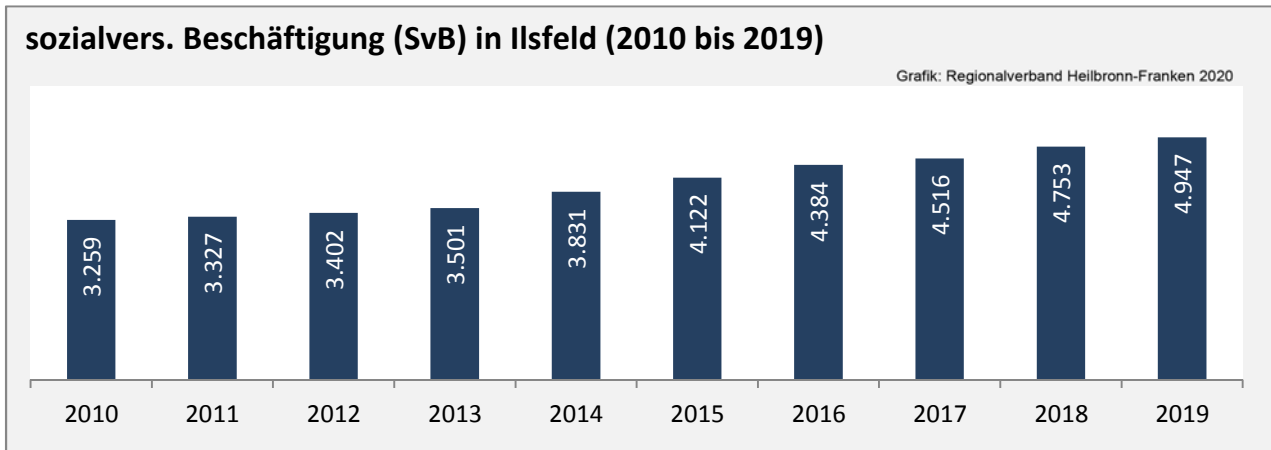

Ilsfeld - Beschäftigung

Datengrundlage: Statistik der Bundesagentur für Arbeit

Abbildungen und Berechnungen: Regionalverband Heilbronn-Franken