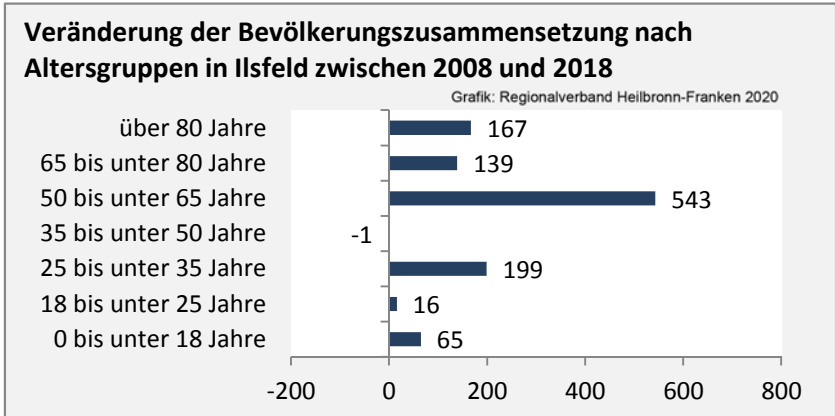

Ilsfeld - Bevölkerung