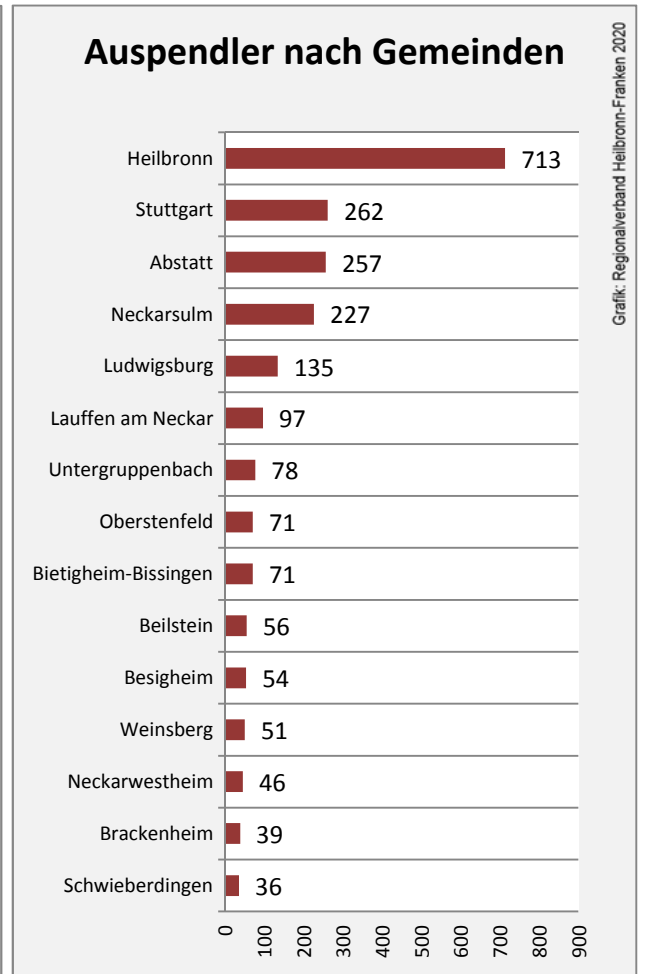

# Ilsfeld - Bevölkerung

# Ilsfeld - Beschäftigung

Datengrundlage: Statistik der Bundesagentur für Arbeit

Abbildungen und Berechnungen: Regionalverband Heilbronn-Franken

# Ilsfeld - Pendlerverflechtungen 2019

**Pendlersaldo: 571**

Datengrundlage: Statistik der Bundesagentur für Arbeit

Abbildungen: Regionalverband Heilbronn-Franken (keine Berücksichtigung von Werten unter 30)