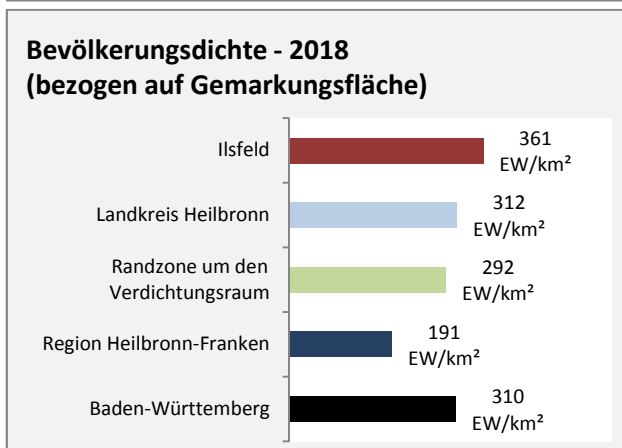

Ilsfeld - Flächenentwicklung

Datengrundlage: Landesamt für Statistik Baden-Württemberg

Abbildungen und Berechnungen: Regionalverband Heilbronn-Franken