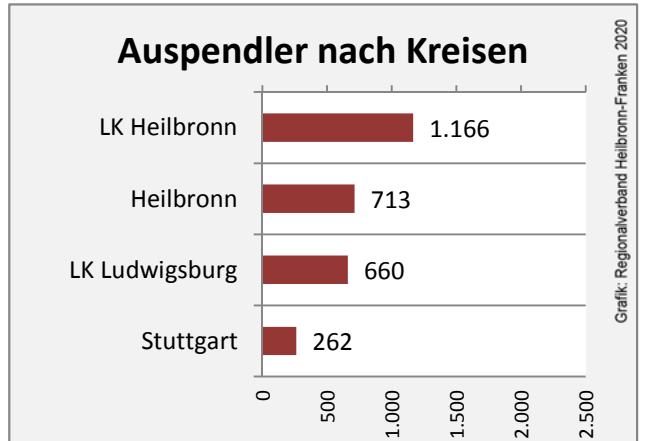

# Ilsfeld - Bevölkerung

# Ilsfeld - Beschäftigung

Datengrundlage: Statistik der Bundesagentur für Arbeit

Abbildungen und Berechnungen: Regionalverband Heilbronn-Franken

# Ilsfeld - Pendlerverflechtungen 2019

**Pendlersaldo: 571**

Datengrundlage: Statistik der Bundesagentur für Arbeit

Abbildungen: Regionalverband Heilbronn-Franken (keine Berücksichtigung von Werten unter 30)