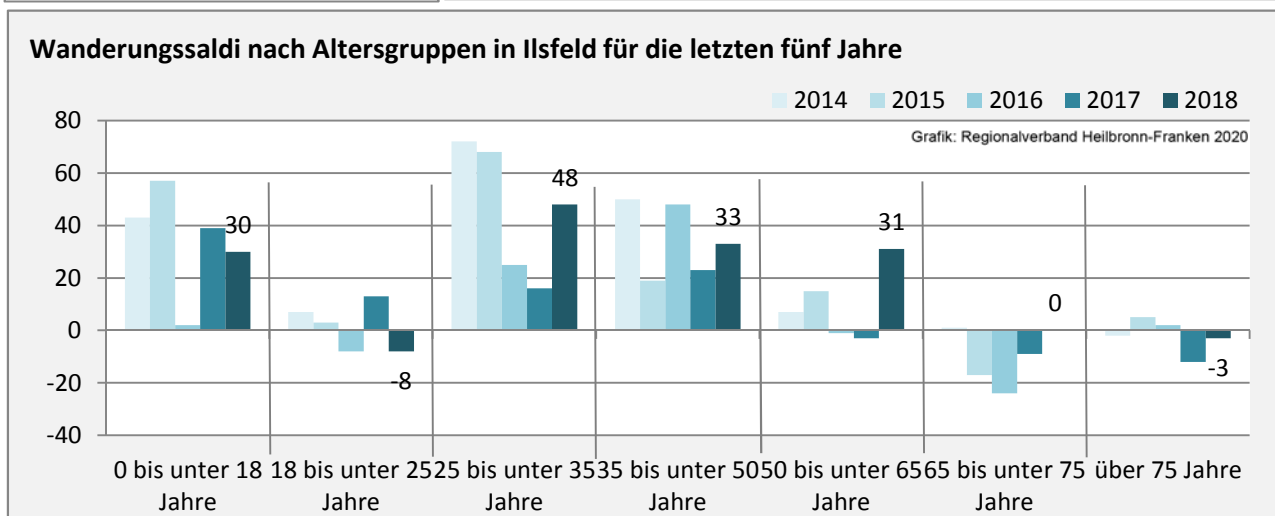

Ilsfeld - Bevölkerung