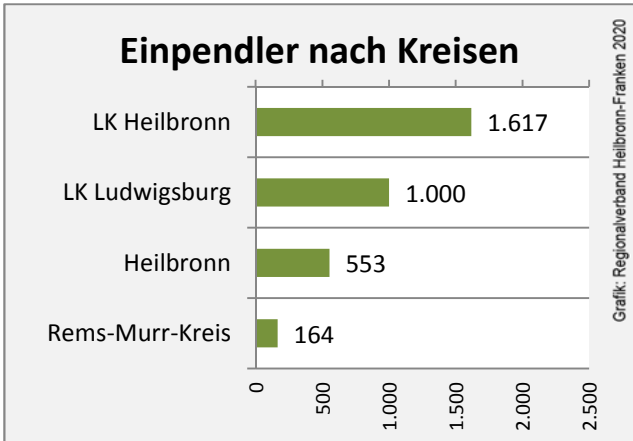

# Ilsfeld - Bevölkerung

# Ilsfeld - Beschäftigung

Datengrundlage: Statistik der Bundesagentur für Arbeit

Abbildungen und Berechnungen: Regionalverband Heilbronn-Franken

# Ilsfeld - Pendlerverflechtungen 2019

**Pendlersaldo: 571**

Datengrundlage: Statistik der Bundesagentur für Arbeit

Abbildungen: Regionalverband Heilbronn-Franken (keine Berücksichtigung von Werten unter 30)