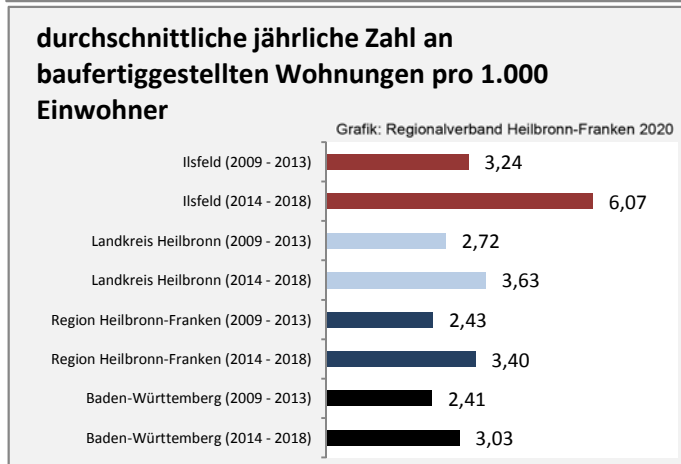

Ilfeld - Wohnungsbestand und -entwicklung

Datengrundlage: Statistisches Landesamt Baden-Württemberg (ab 2011: Zensus 2011)

Abbildungen und Berechnungen: Regionalverband Heilbronn-Franken