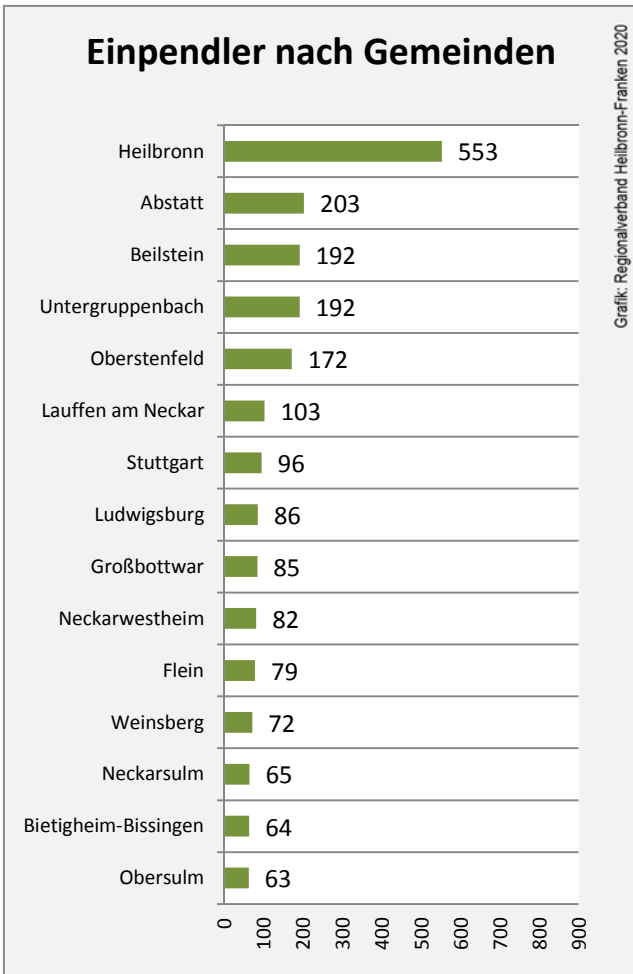

## 5-Jahres-Wertung (2014 - 2018): Wanderungsgewinne bzw. -verluste pro 1.000 Einwohner

Datengrundlage: Landesamt für Statistik Baden-Württemberg

Abbildungen und Berechnungen: Regionalverband Heilbronn-Franken

# Ilsfeld - Bevölkerung

# Ilsfeld - Beschäftigung

Datengrundlage: Statistik der Bundesagentur für Arbeit

Abbildungen und Berechnungen: Regionalverband Heilbronn-Franken

# Ilsfeld - Pendlerverflechtungen 2019

**Pendlersaldo: 571**

Datengrundlage: Statistik der Bundesagentur für Arbeit

Abbildungen: Regionalverband Heilbronn-Franken (keine Berücksichtigung von Werten unter 30)