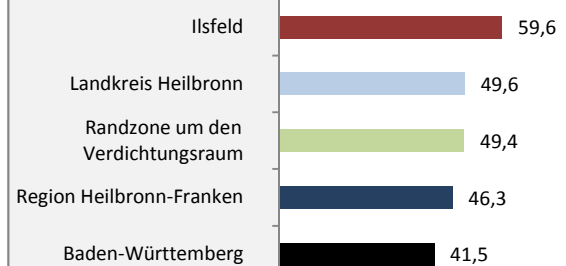

5-Jahres-Wertung (2014 - 2018): Wanderungsgewinne bzw. -verluste pro 1.000 Einwohner

Datengrundlage: Landesamt für Statistik Baden-Württemberg

Abbildungen und Berechnungen: Regionalverband Heilbronn-Franken