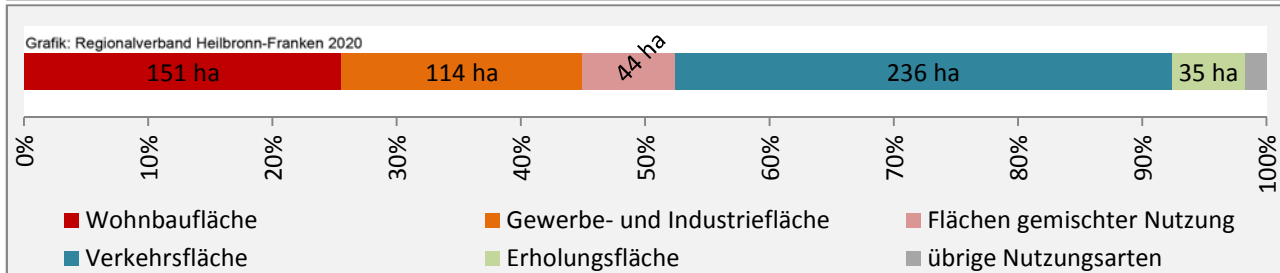

Ilsfeld - Flächenentwicklung

Datengrundlage: Landesamt für Statistik Baden-Württemberg

Abbildungen und Berechnungen: Regionalverband Heilbronn-Franken