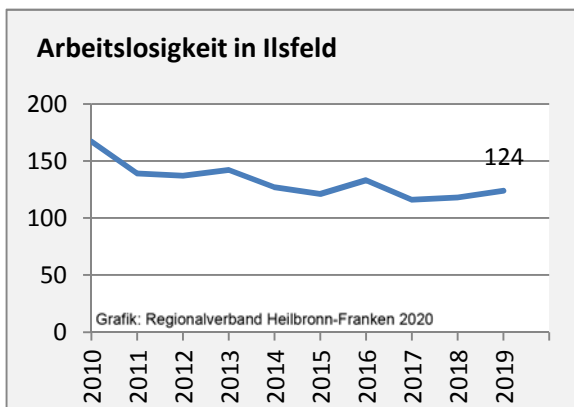

Ilsfeld - Beschäftigung

Datengrundlage: Statistik der Bundesagentur für Arbeit

Abbildungen und Berechnungen: Regionalverband Heilbronn-Franken