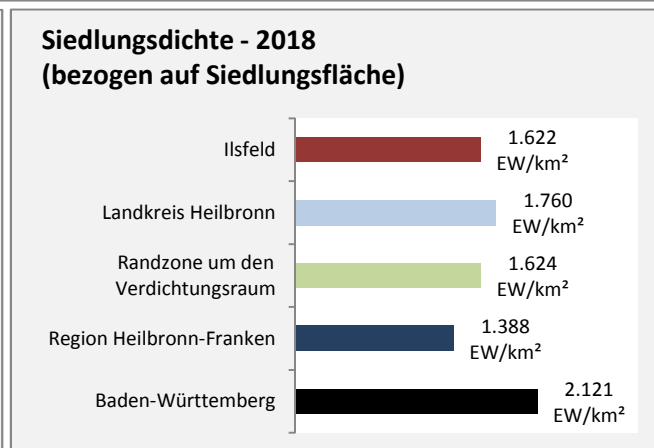

Ilsfeld - Flächenentwicklung

Datengrundlage: Landesamt für Statistik Baden-Württemberg

Abbildungen und Berechnungen: Regionalverband Heilbronn-Franken