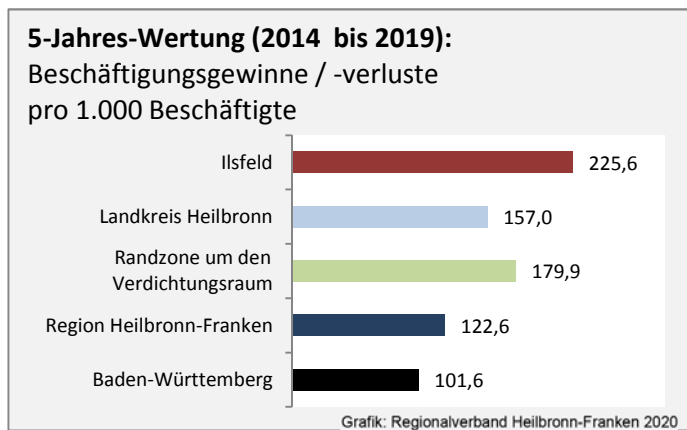

Ilsfeld - Beschäftigung

Datengrundlage: Statistik der Bundesagentur für Arbeit

Abbildungen und Berechnungen: Regionalverband Heilbronn-Franken