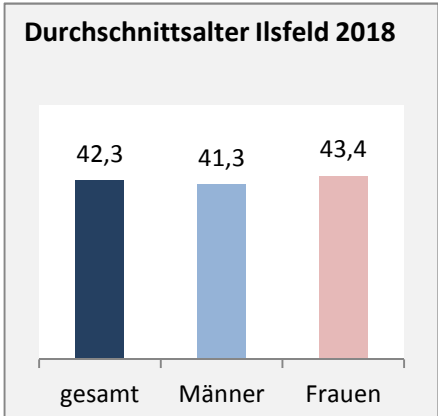

Ilsfeld - Bevölkerung