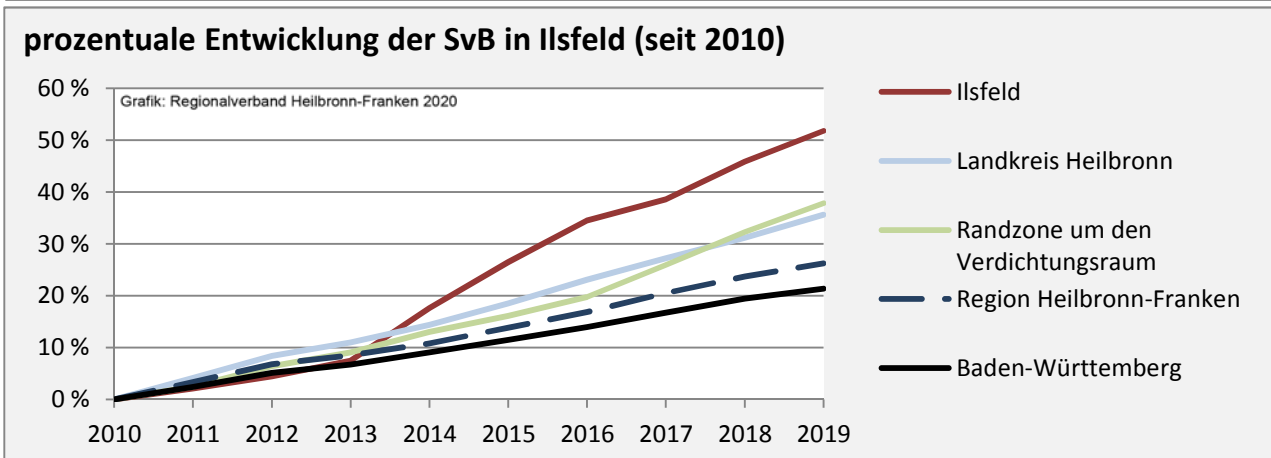

Ilsfeld - Beschäftigung

Datengrundlage: Statistik der Bundesagentur für Arbeit

Abbildungen und Berechnungen: Regionalverband Heilbronn-Franken