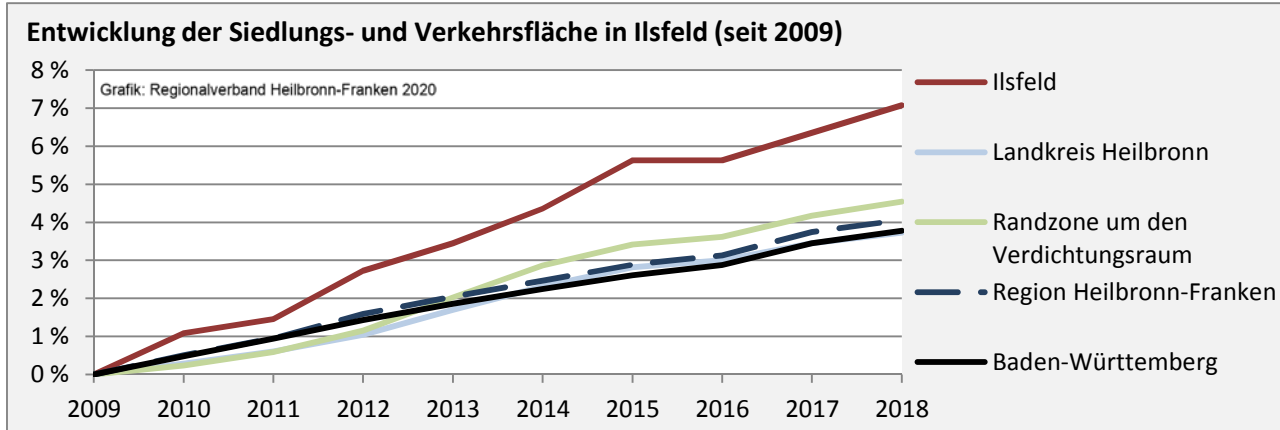

Ilsfeld - Flächenentwicklung

Datengrundlage: Landesamt für Statistik Baden-Württemberg

Abbildungen und Berechnungen: Regionalverband Heilbronn-Franken