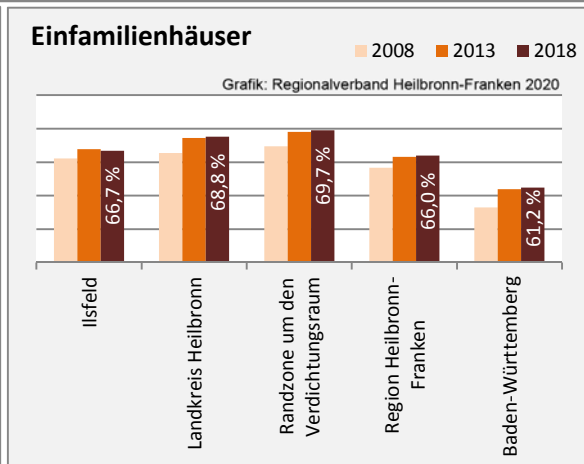

# Ilsfeld - Beschäftigung

Datengrundlage: Statistik der Bundesagentur für Arbeit

Abbildungen und Berechnungen: Regionalverband Heilbronn-Franken

# Ilsfeld - Pendlerverflechtungen 2019

**Pendlersaldo: 571**

Datengrundlage: Statistik der Bundesagentur für Arbeit

Abbildungen: Regionalverband Heilbronn-Franken (keine Berücksichtigung von Werten unter 30)

# Ilfeld - Wohnungsbestand und -entwicklung

Datengrundlage: Statistisches Landesamt Baden-Württemberg (ab 2011: Zensus 2011)

Abbildungen und Berechnungen: Regionalverband Heilbronn-Franken