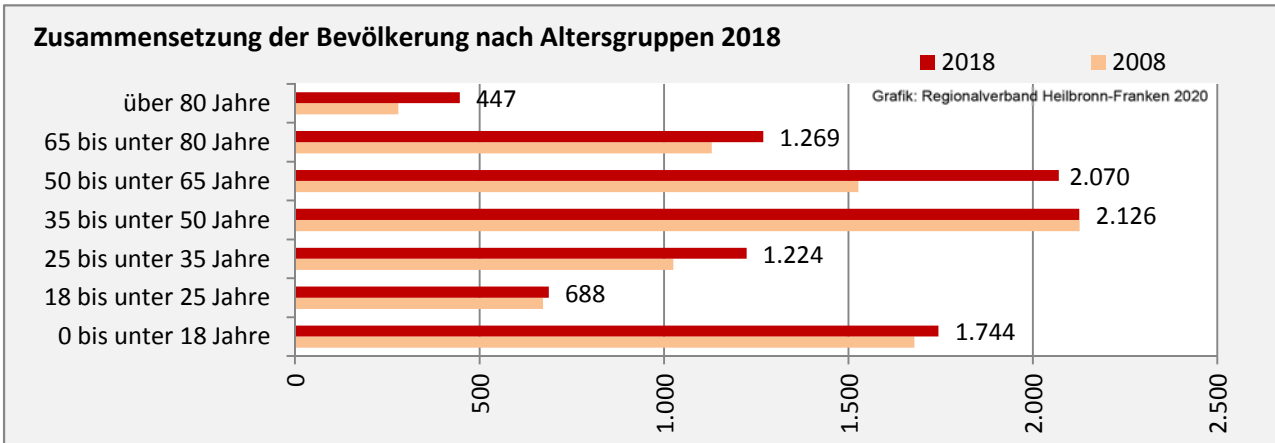

Ilsfeld - Bevölkerung