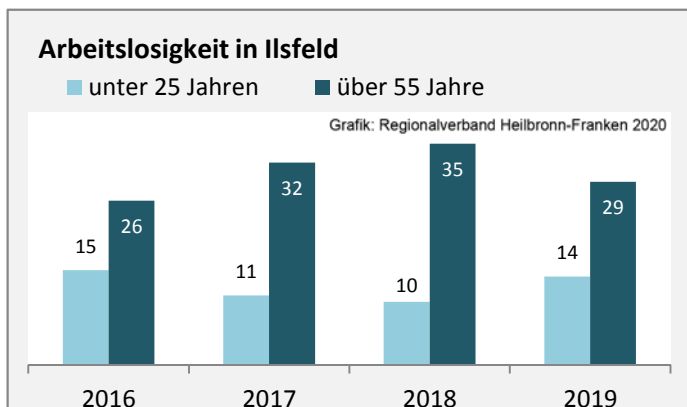

Ilsfeld - Beschäftigung

Datengrundlage: Statistik der Bundesagentur für Arbeit

Abbildungen und Berechnungen: Regionalverband Heilbronn-Franken