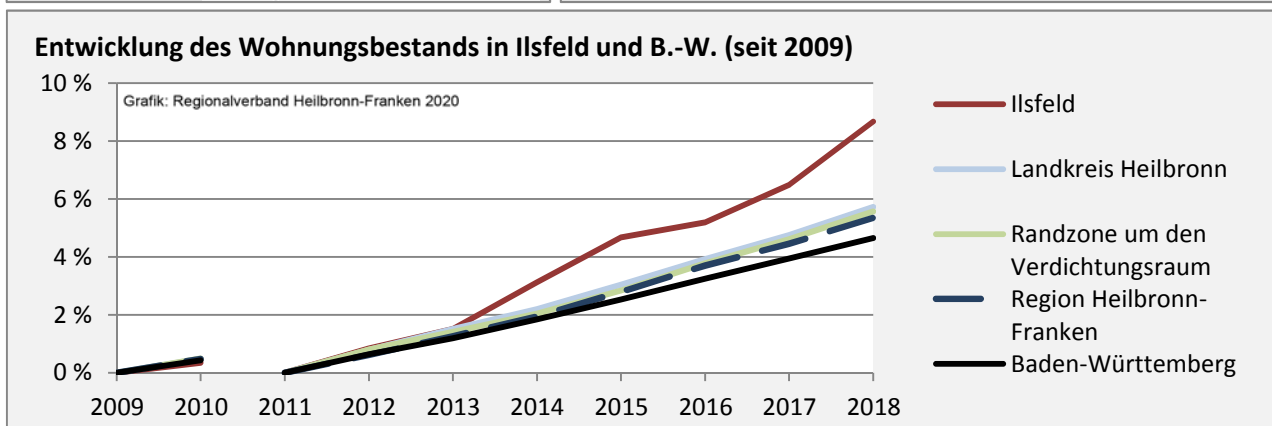

Ilfeld - Wohnungsbestand und -entwicklung

Datengrundlage: Statistisches Landesamt Baden-Württemberg (ab 2011: Zensus 2011)

Abbildungen und Berechnungen: Regionalverband Heilbronn-Franken