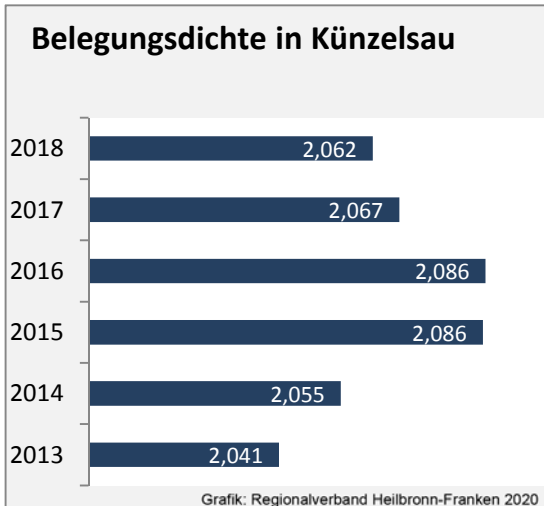

Künzelsau - Wohnungsbestand und -entwicklung

Datengrundlage: Statistisches Landesamt Baden-Württemberg (ab 2011: Zensus 2011)

Abbildungen und Berechnungen: Regionalverband Heilbronn-Franken