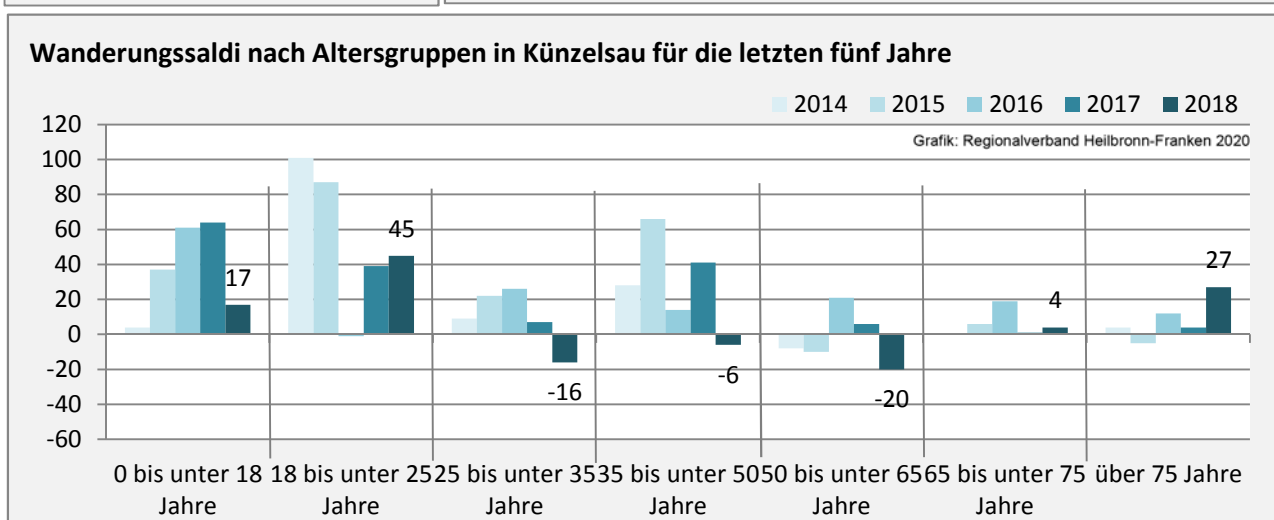

Künzelsau - Bevölkerung