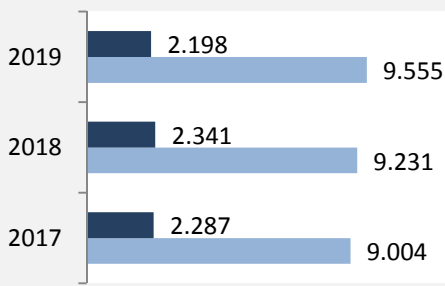

5-Jahres-Wertung (2014 - 2018): Wanderungsgewinne bzw. -verluste pro 1.000 Einwohner

Datengrundlage: Landesamt für Statistik Baden-Württemberg

Abbildungen und Berechnungen: Regionalverband Heilbronn-Franken

Künzelsau - Bevölkerung

Künzelsau - Beschäftigung

sozialvers. Beschäftigung (SvB) in Künzelsau (2010 bis 2019)

prozentuale Entwicklung der SvB in Künzelsau (seit 2010)

■ produzierendes Gewerbe ■ Dienstleistungen

Grafik: Regionalverband Heilbronn-Franken 2020

5-Jahres-Wertung (2014 bis 2019):

Beschäftigungsgewinne / -verluste pro 1.000 Beschäftigte

Grafik: Regionalverband Heilbronn-Franken 2020

Arbeitslosigkeit in Künzelsau