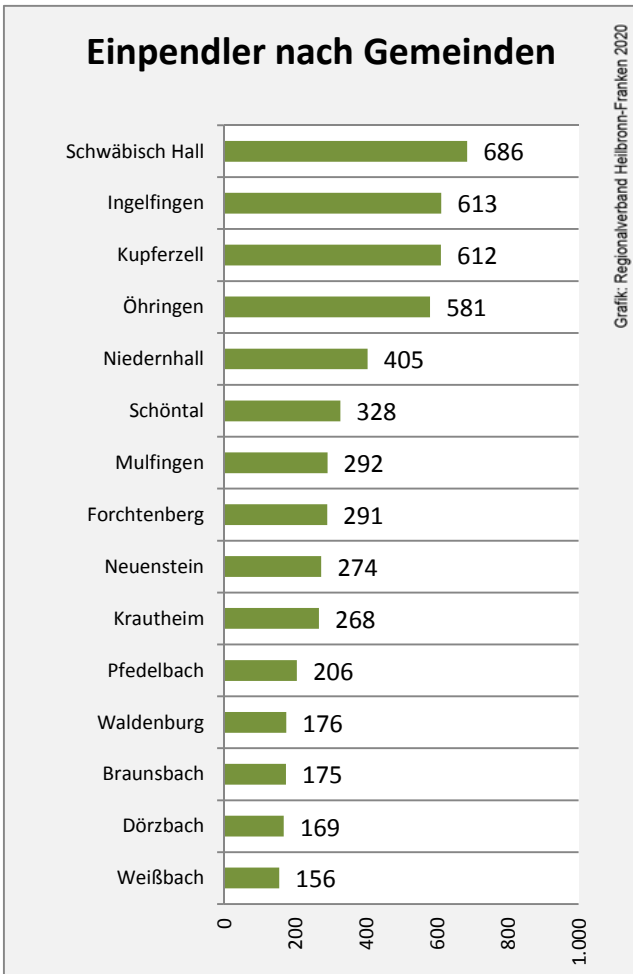

Grafik: Regionalverband Heilbronn-Franken 2020

5-Jahres-Wertung (2014 bis 2019):

Beschäftigungsgewinne / -verluste pro 1.000 Beschäftigte

Grafik: Regionalverband Heilbronn-Franken 2020

Arbeitslosigkeit in Künzelsau

Arbeitslosigkeit in Künzelsau

■ unter 25 Jahren ■ über 55 Jahre

Datengrundlage: Statistik der Bundesagentur für Arbeit

Abbildungen und Berechnungen: Regionalverband Heilbronn-Franken

Künzelsau - Pendlerverflechtungen 2019

Pendlersaldo: 6845

Datengrundlage: Statistik der Bundesagentur für Arbeit

Abbildungen: Regionalverband Heilbronn-Franken (keine Berücksichtigung von Werten unter 30)

Künzelsau - Wohnungsbestand und -entwicklung