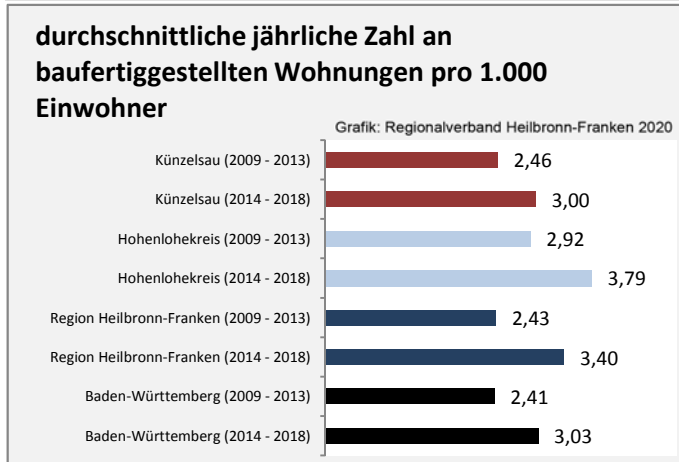

Künzelsau - Wohnungsbestand und -entwicklung

Datengrundlage: Statistisches Landesamt Baden-Württemberg (ab 2011: Zensus 2011)

Abbildungen und Berechnungen: Regionalverband Heilbronn-Franken