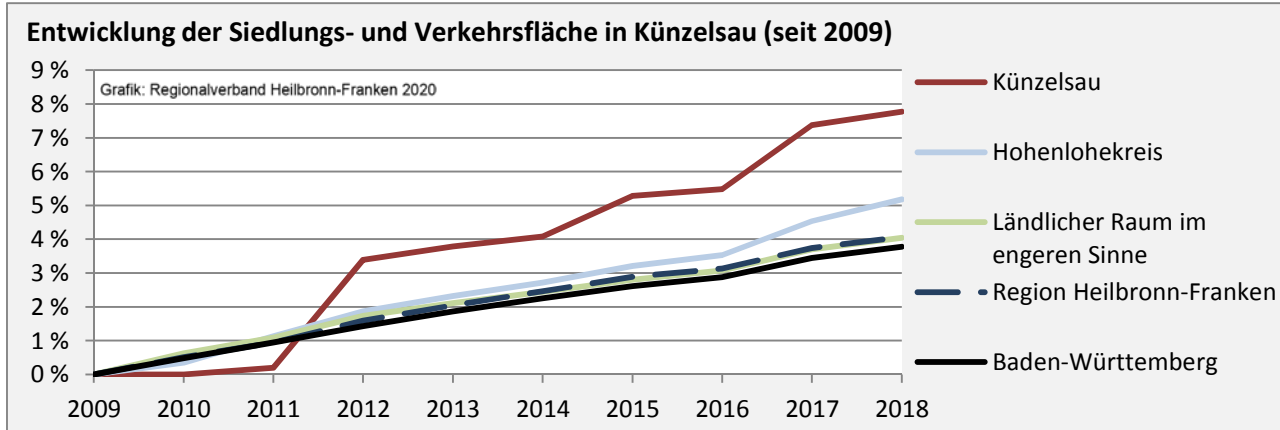

Künzelsau - Flächenentwicklung

Datengrundlage: Landesamt für Statistik Baden-Württemberg

Abbildungen und Berechnungen: Regionalverband Heilbronn-Franken