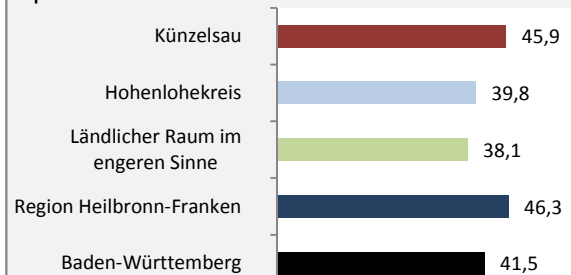

5-Jahres-Wertung (2014 - 2018): Wanderungsgewinne bzw. -verluste pro 1.000 Einwohner

Datengrundlage: Landesamt für Statistik Baden-Württemberg

Abbildungen und Berechnungen: Regionalverband Heilbronn-Franken