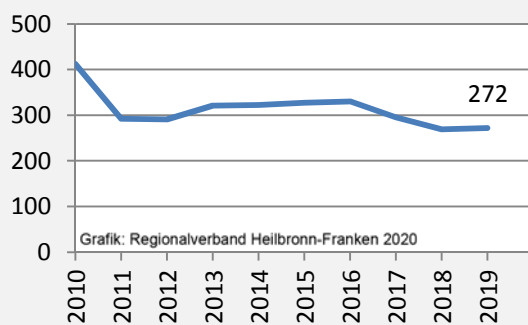

Grafik: Regionalverband Heilbronn-Franken 2020

5-Jahres-Wertung (2014 bis 2019):

Beschäftigungsgewinne / -verluste pro 1.000 Beschäftigte

Grafik: Regionalverband Heilbronn-Franken 2020

Arbeitslosigkeit in Künzelsau