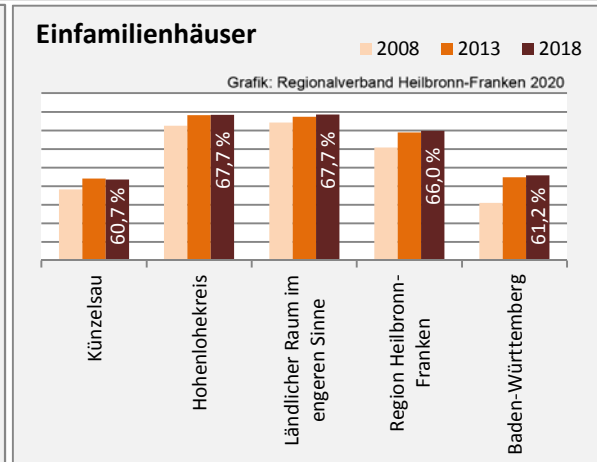

Grafik: Regionalverband Heilbronn-Franken 2020

5-Jahres-Wertung (2014 bis 2019):

Beschäftigungsgewinne / -verluste pro 1.000 Beschäftigte

Grafik: Regionalverband Heilbronn-Franken 2020

Arbeitslosigkeit in Künzelsau

Arbeitslosigkeit in Künzelsau

■ unter 25 Jahren ■ über 55 Jahre

Datengrundlage: Statistik der Bundesagentur für Arbeit

Abbildungen und Berechnungen: Regionalverband Heilbronn-Franken

Künzelsau - Pendlerverflechtungen 2019

Pendlersaldo: 6845

Datengrundlage: Statistik der Bundesagentur für Arbeit

Abbildungen: Regionalverband Heilbronn-Franken (keine Berücksichtigung von Werten unter 30)

Künzelsau - Wohnungsbestand und -entwicklung