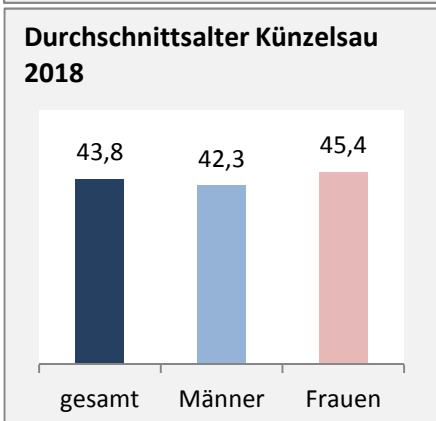

Künzelsau - Bevölkerung