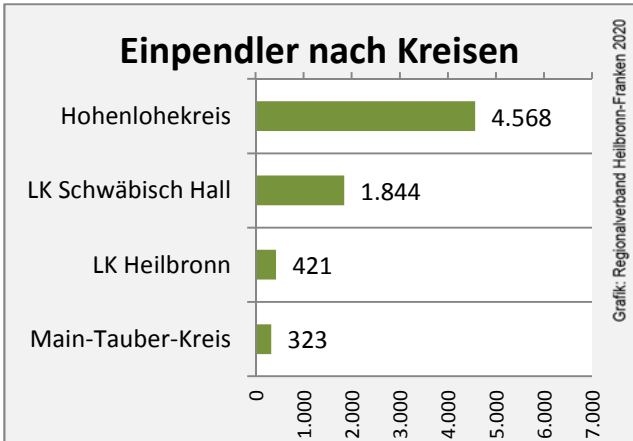

Grafik: Regionalverband Heilbronn-Franken 2020

5-Jahres-Wertung (2014 bis 2019):

Beschäftigungsgewinne / -verluste pro 1.000 Beschäftigte

Grafik: Regionalverband Heilbronn-Franken 2020

Arbeitslosigkeit in Künzelsau

Arbeitslosigkeit in Künzelsau

■ unter 25 Jahren ■ über 55 Jahre

Datengrundlage: Statistik der Bundesagentur für Arbeit

Abbildungen und Berechnungen: Regionalverband Heilbronn-Franken

Künzelsau - Pendlerverflechtungen 2019

Pendlersaldo: 6845

Datengrundlage: Statistik der Bundesagentur für Arbeit

Abbildungen: Regionalverband Heilbronn-Franken (keine Berücksichtigung von Werten unter 30)

Künzelsau - Wohnungsbestand und -entwicklung