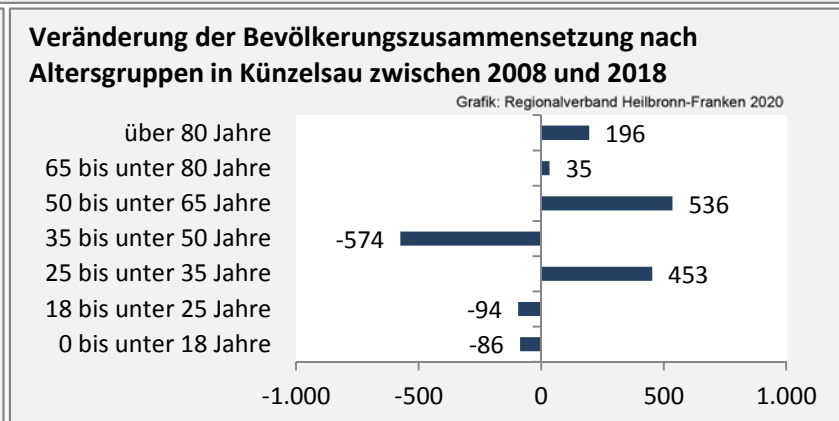

Künzelsau - Bevölkerung