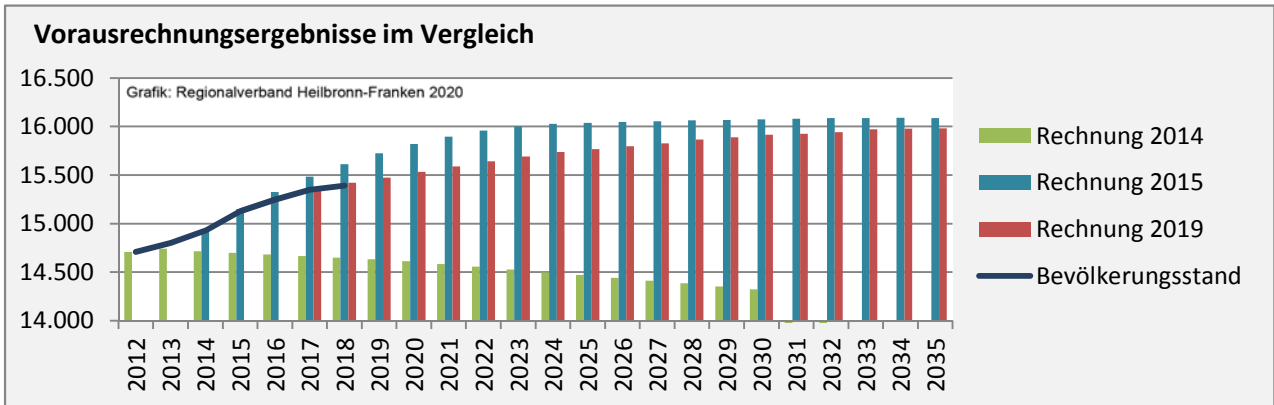

Künzelsau - Bevölkerung