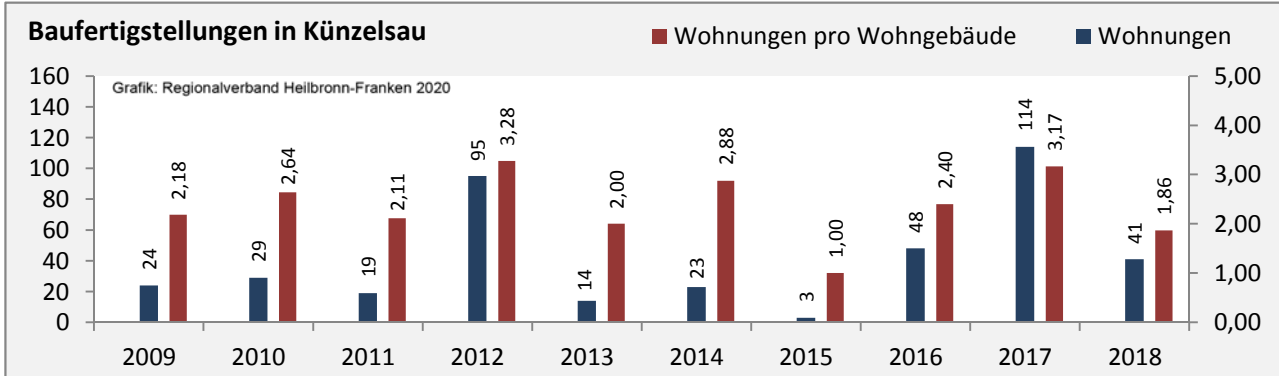

Künzelsau - Wohnungsbestand und -entwicklung

Datengrundlage: Statistisches Landesamt Baden-Württemberg (ab 2011: Zensus 2011)

Abbildungen und Berechnungen: Regionalverband Heilbronn-Franken