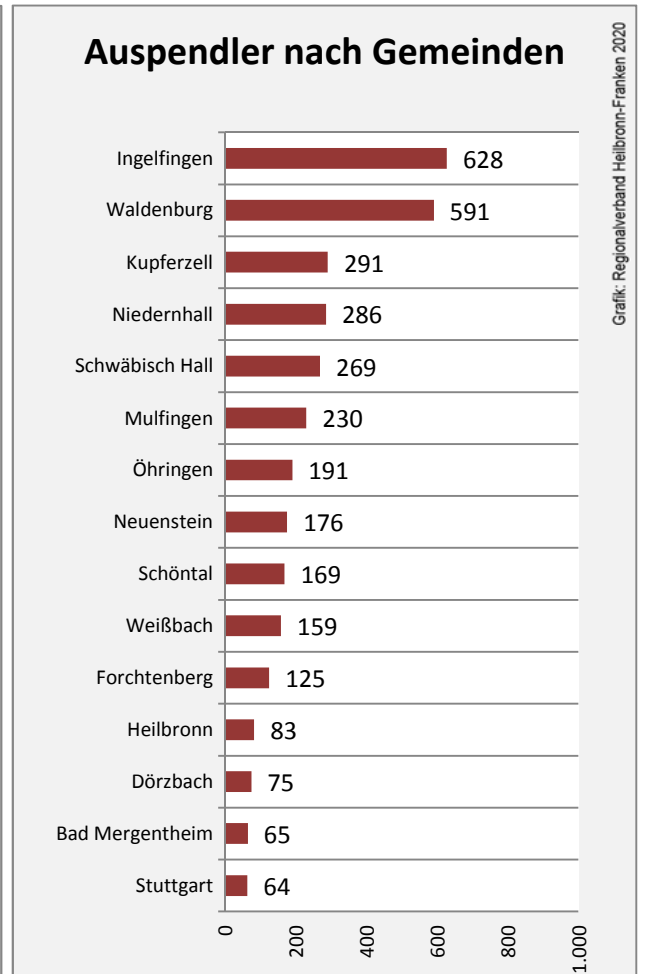

Grafik: Regionalverband Heilbronn-Franken 2020

5-Jahres-Wertung (2014 bis 2019):

Beschäftigungsgewinne / -verluste pro 1.000 Beschäftigte

Grafik: Regionalverband Heilbronn-Franken 2020

Arbeitslosigkeit in Künzelsau

Arbeitslosigkeit in Künzelsau

■ unter 25 Jahren ■ über 55 Jahre

Datengrundlage: Statistik der Bundesagentur für Arbeit

Abbildungen und Berechnungen: Regionalverband Heilbronn-Franken

Künzelsau - Pendlerverflechtungen 2019

Pendlersaldo: 6845

Datengrundlage: Statistik der Bundesagentur für Arbeit

Abbildungen: Regionalverband Heilbronn-Franken (keine Berücksichtigung von Werten unter 30)

Künzelsau - Wohnungsbestand und -entwicklung