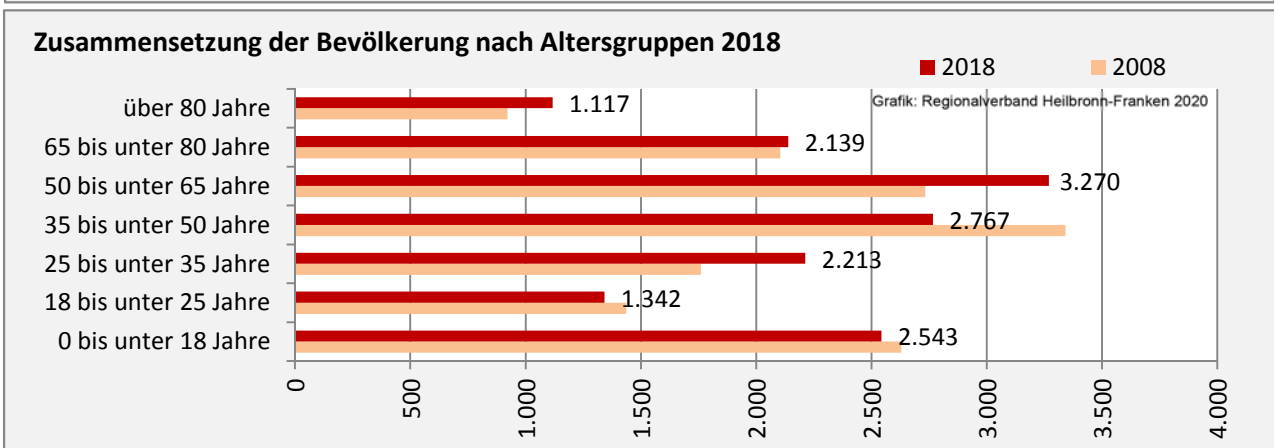

Künzelsau - Bevölkerung