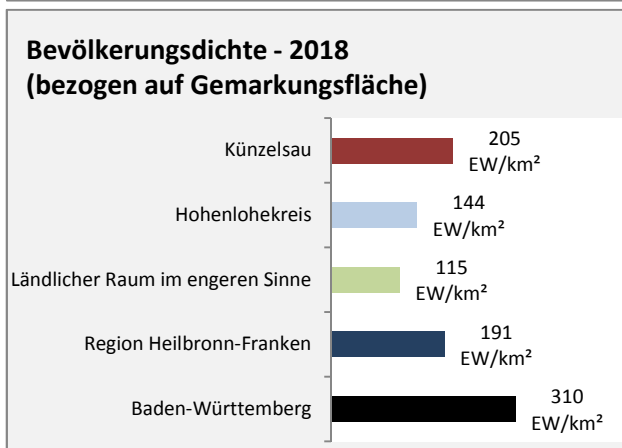

Künzelsau - Flächenentwicklung

Datengrundlage: Landesamt für Statistik Baden-Württemberg

Abbildungen und Berechnungen: Regionalverband Heilbronn-Franken