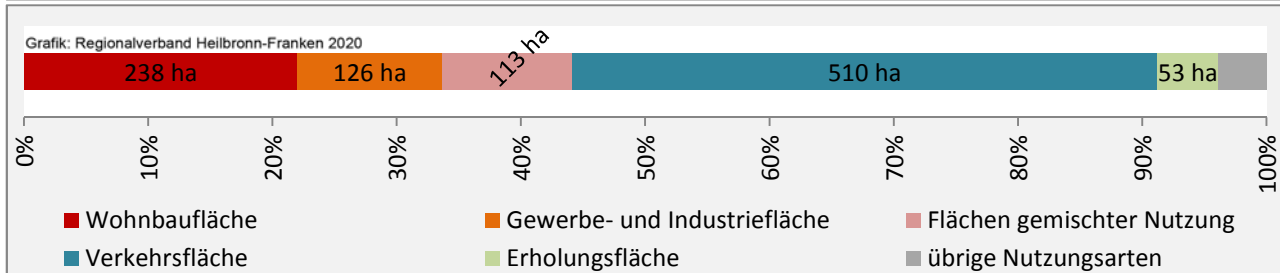

Künzelsau - Flächenentwicklung

Datengrundlage: Landesamt für Statistik Baden-Württemberg

Abbildungen und Berechnungen: Regionalverband Heilbronn-Franken