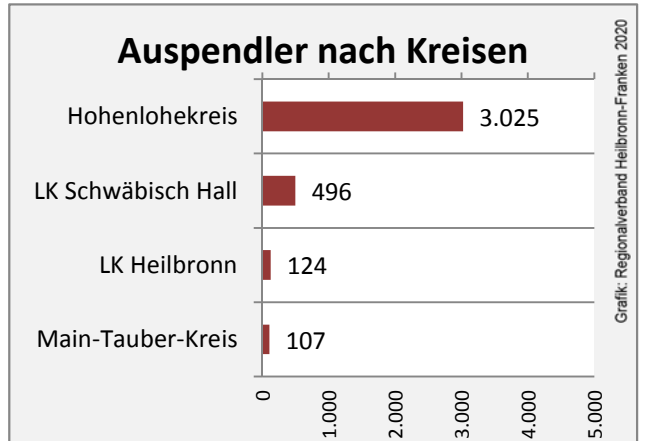

Grafik: Regionalverband Heilbronn-Franken 2020

5-Jahres-Wertung (2014 bis 2019):

Beschäftigungsgewinne / -verluste pro 1.000 Beschäftigte

Grafik: Regionalverband Heilbronn-Franken 2020

Arbeitslosigkeit in Künzelsau

Arbeitslosigkeit in Künzelsau

■ unter 25 Jahren ■ über 55 Jahre

Datengrundlage: Statistik der Bundesagentur für Arbeit

Abbildungen und Berechnungen: Regionalverband Heilbronn-Franken

Künzelsau - Pendlerverflechtungen 2019

Pendlersaldo: 6845

Datengrundlage: Statistik der Bundesagentur für Arbeit

Abbildungen: Regionalverband Heilbronn-Franken (keine Berücksichtigung von Werten unter 30)

Künzelsau - Wohnungsbestand und -entwicklung