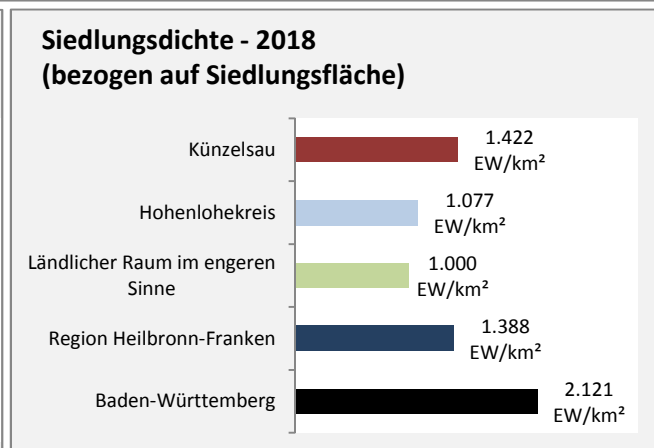

Künzelsau - Flächenentwicklung

Datengrundlage: Landesamt für Statistik Baden-Württemberg

Abbildungen und Berechnungen: Regionalverband Heilbronn-Franken