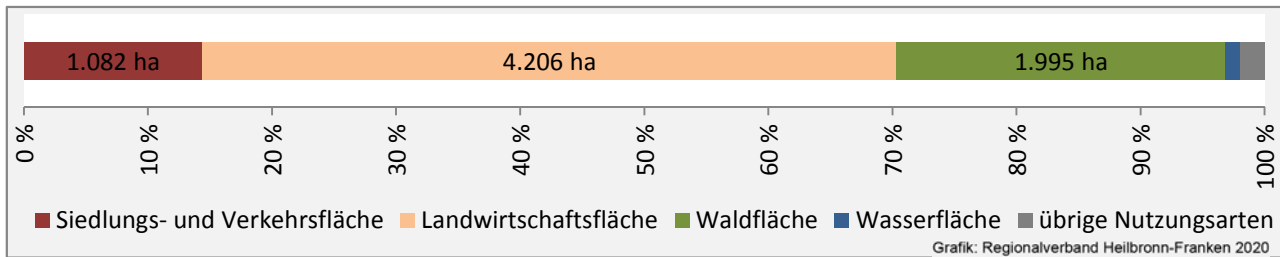

Künzelsau - Flächenentwicklung

Datengrundlage: Landesamt für Statistik Baden-Württemberg

Abbildungen und Berechnungen: Regionalverband Heilbronn-Franken