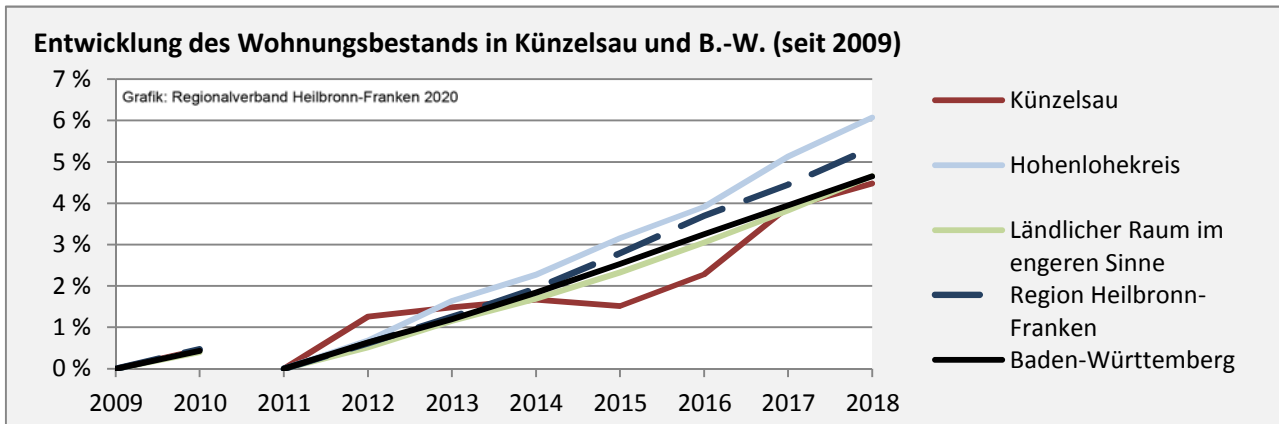

Künzelsau - Wohnungsbestand und -entwicklung

Datengrundlage: Statistisches Landesamt Baden-Württemberg (ab 2011: Zensus 2011)

Abbildungen und Berechnungen: Regionalverband Heilbronn-Franken