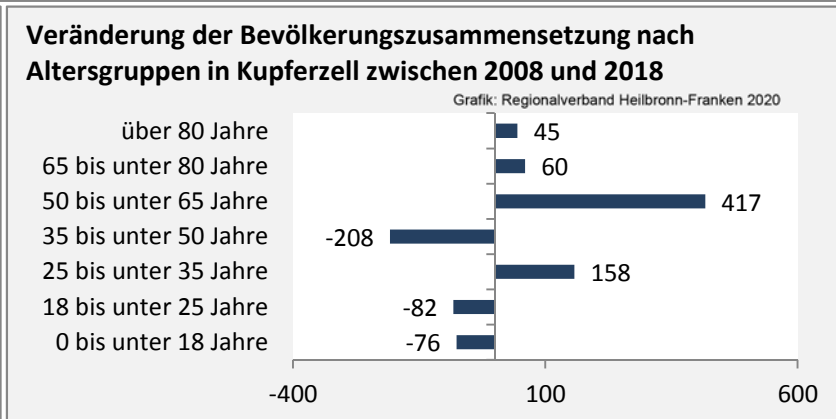

Kupferzell - Bevölkerung