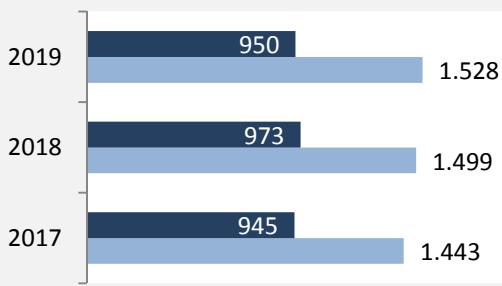

5-Jahres-Wertung (2014 - 2018): Wanderungsgewinne bzw. -verluste pro 1.000 Einwohner

Datengrundlage: Landesamt für Statistik Baden-Württemberg

Abbildungen und Berechnungen: Regionalverband Heilbronn-Franken

Kupferzell - Bevölkerung

Kupferzell - Beschäftigung

sozialvers. Beschäftigung (SvB) in Kupferzell (2010 bis 2019)

prozentuale Entwicklung der SvB in Kupferzell (seit 2010)

■ produzierendes Gewerbe ■ Dienstleistungen

Grafik: Regionalverband Heilbronn-Franken 2020

5-Jahres-Wertung (2014 bis 2019):

Beschäftigungsgewinne / -verluste pro 1.000 Beschäftigte

Grafik: Regionalverband Heilbronn-Franken 2020

Arbeitslosigkeit in Kupferzell