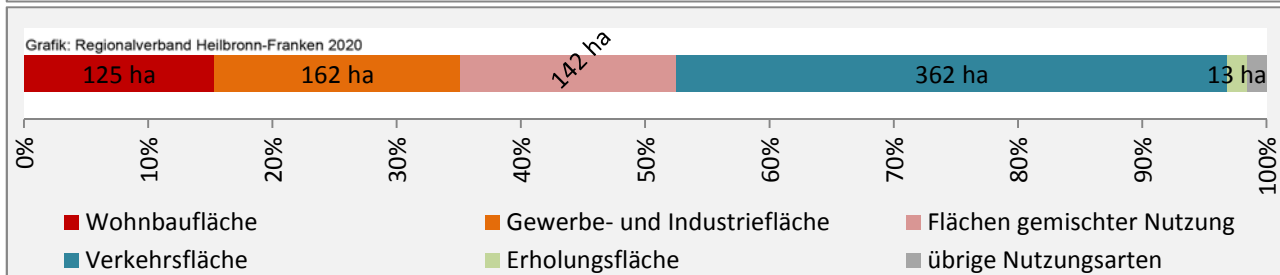

Kupferzell - Flächenentwicklung

Datengrundlage: Landesamt für Statistik Baden-Württemberg

Abbildungen und Berechnungen: Regionalverband Heilbronn-Franken