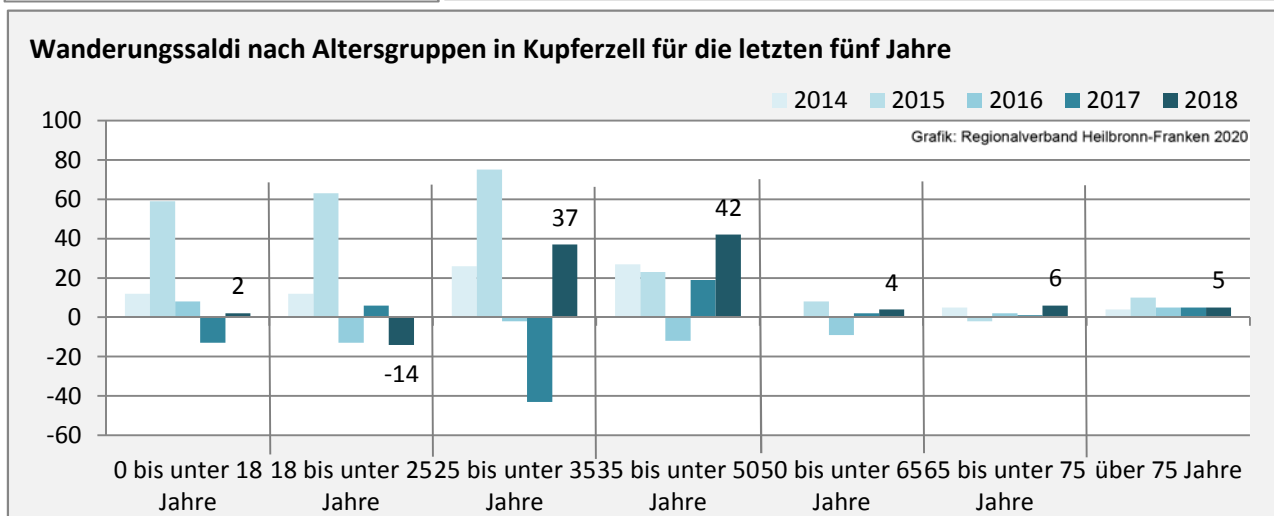

Kupferzell - Bevölkerung