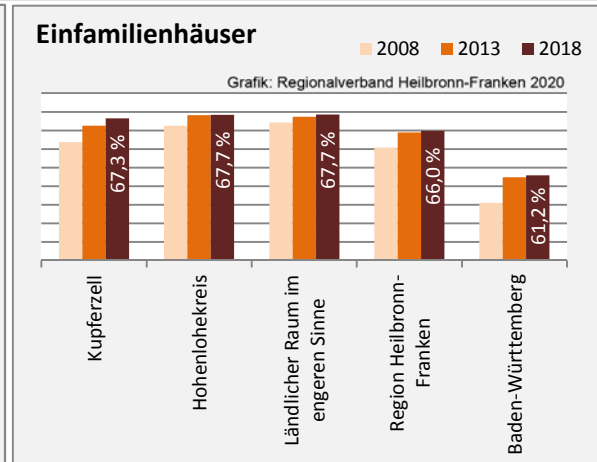

Grafik: Regionalverband Heilbronn-Franken 2020

5-Jahres-Wertung (2014 bis 2019):

Beschäftigungsgewinne / -verluste pro 1.000 Beschäftigte

Grafik: Regionalverband Heilbronn-Franken 2020

Arbeitslosigkeit in Kupferzell

Arbeitslosigkeit in Kupferzell

■ unter 25 Jahren ■ über 55 Jahre

Datengrundlage: Statistik der Bundesagentur für Arbeit

Abbildungen und Berechnungen: Regionalverband Heilbronn-Franken

Kupferzell - Pendlerverflechtungen 2019

Pendlersaldo: -289

Datengrundlage: Statistik der Bundesagentur für Arbeit

Abbildungen: Regionalverband Heilbronn-Franken (keine Berücksichtigung von Werten unter 30)

Kupferzell - Wohnungsbestand und -entwicklung