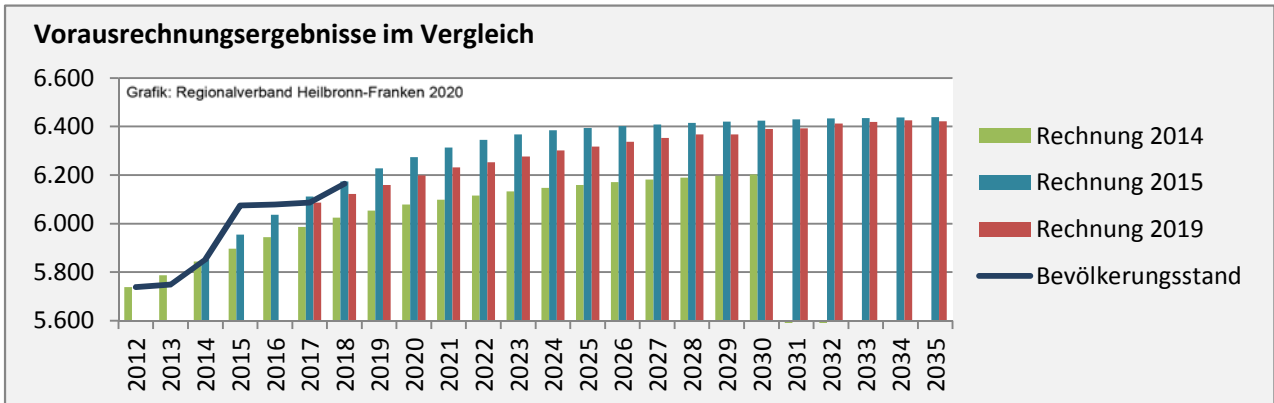

Kupferzell - Bevölkerung