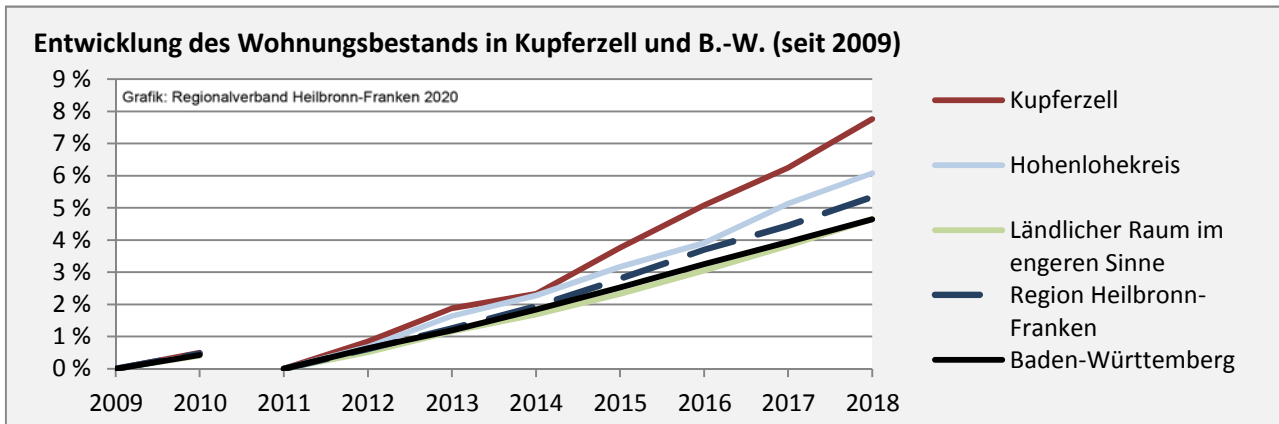

Kupferzell - Wohnungsbestand und -entwicklung

Datengrundlage: Statistisches Landesamt Baden-Württemberg (ab 2011: Zensus 2011)

Abbildungen und Berechnungen: Regionalverband Heilbronn-Franken