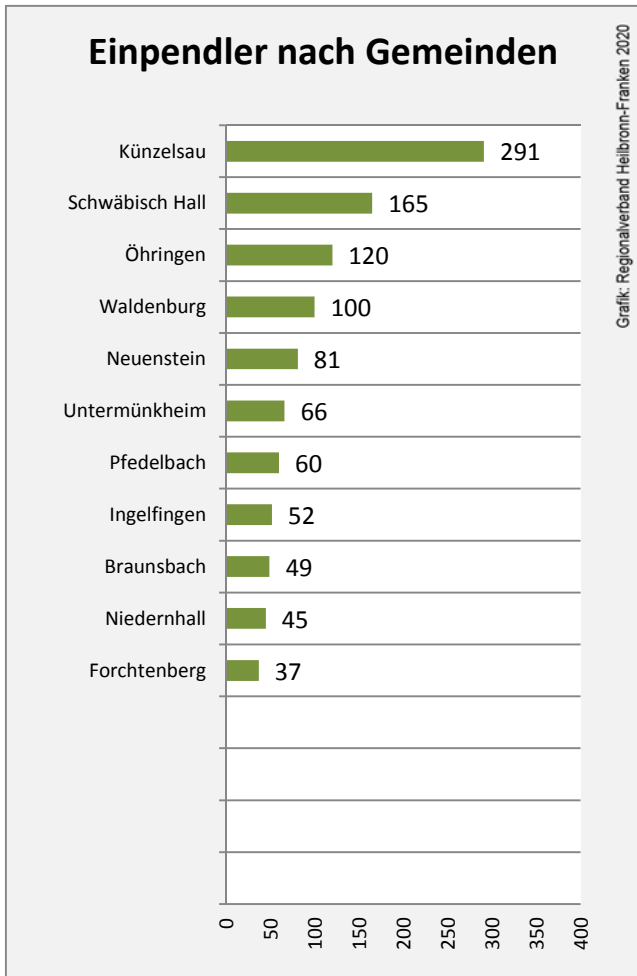

Grafik: Regionalverband Heilbronn-Franken 2020

5-Jahres-Wertung (2014 bis 2019):

Beschäftigungsgewinne / -verluste pro 1.000 Beschäftigte

Grafik: Regionalverband Heilbronn-Franken 2020

Arbeitslosigkeit in Kupferzell

Arbeitslosigkeit in Kupferzell

■ unter 25 Jahren ■ über 55 Jahre

Datengrundlage: Statistik der Bundesagentur für Arbeit

Abbildungen und Berechnungen: Regionalverband Heilbronn-Franken

Kupferzell - Pendlerverflechtungen 2019

Pendlersaldo: -289

Datengrundlage: Statistik der Bundesagentur für Arbeit

Abbildungen: Regionalverband Heilbronn-Franken (keine Berücksichtigung von Werten unter 30)

Kupferzell - Wohnungsbestand und -entwicklung