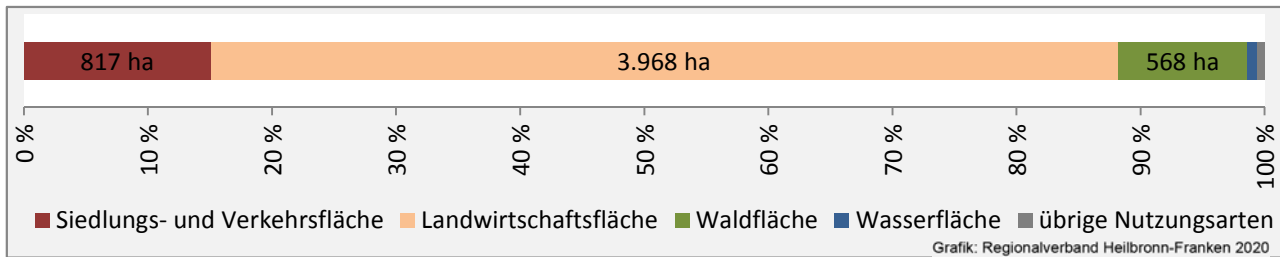

Kupferzell - Flächenentwicklung

Datengrundlage: Landesamt für Statistik Baden-Württemberg

Abbildungen und Berechnungen: Regionalverband Heilbronn-Franken