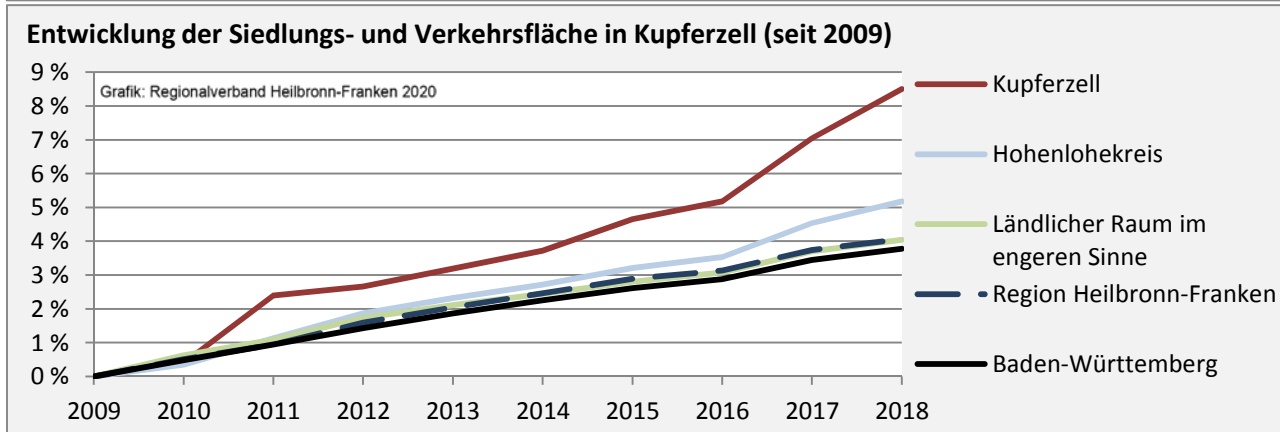

Kupferzell - Flächenentwicklung

Datengrundlage: Landesamt für Statistik Baden-Württemberg

Abbildungen und Berechnungen: Regionalverband Heilbronn-Franken