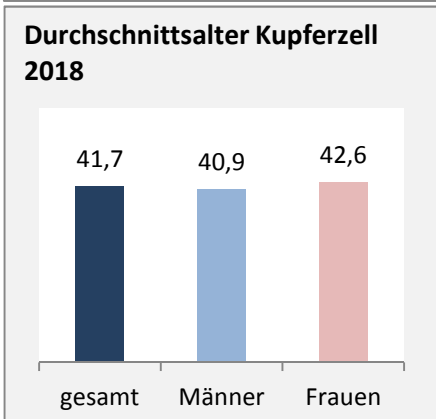

Kupferzell - Bevölkerung