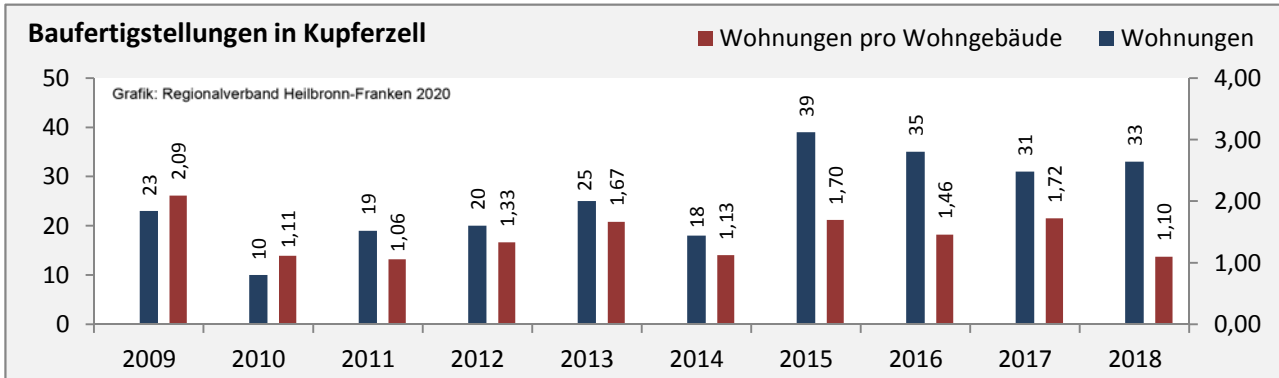

Kupferzell - Wohnungsbestand und -entwicklung

Datengrundlage: Statistisches Landesamt Baden-Württemberg (ab 2011: Zensus 2011)

Abbildungen und Berechnungen: Regionalverband Heilbronn-Franken