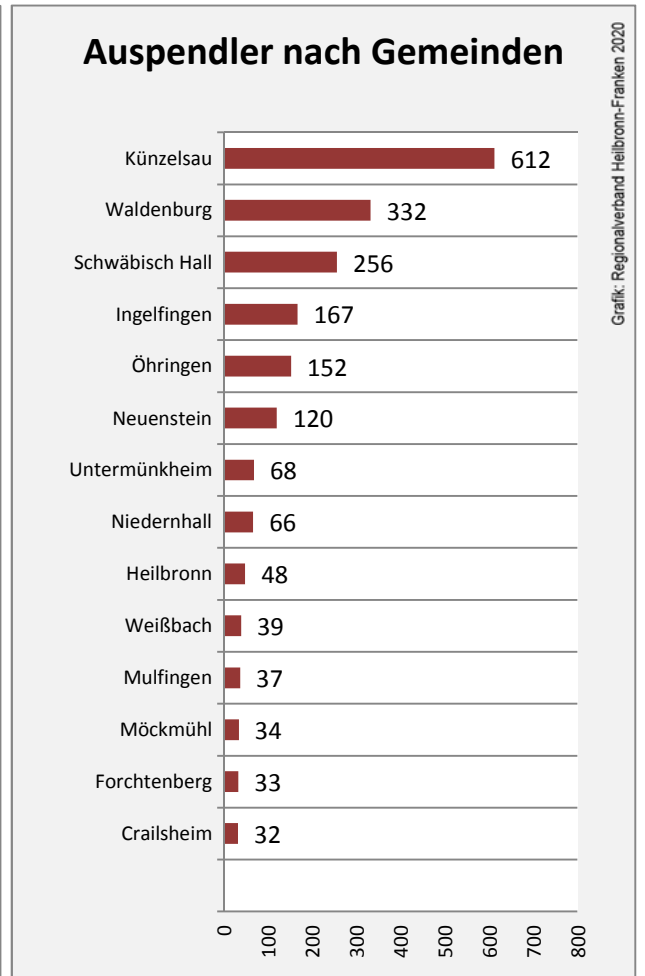

Grafik: Regionalverband Heilbronn-Franken 2020

5-Jahres-Wertung (2014 bis 2019):

Beschäftigungsgewinne / -verluste pro 1.000 Beschäftigte

Grafik: Regionalverband Heilbronn-Franken 2020

Arbeitslosigkeit in Kupferzell

Arbeitslosigkeit in Kupferzell

■ unter 25 Jahren ■ über 55 Jahre

Datengrundlage: Statistik der Bundesagentur für Arbeit

Abbildungen und Berechnungen: Regionalverband Heilbronn-Franken

Kupferzell - Pendlerverflechtungen 2019

Pendlersaldo: -289

Datengrundlage: Statistik der Bundesagentur für Arbeit

Abbildungen: Regionalverband Heilbronn-Franken (keine Berücksichtigung von Werten unter 30)

Kupferzell - Wohnungsbestand und -entwicklung