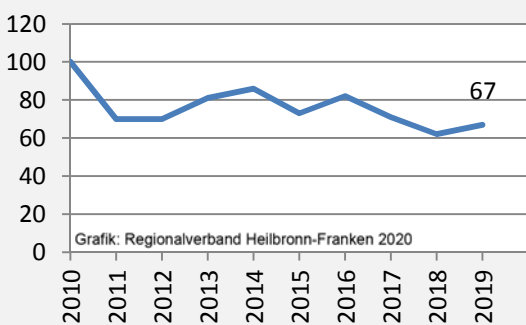

Kupferzell - Bevölkerung

Kupferzell - Beschäftigung

sozialvers. Beschäftigung (SvB) in Kupferzell (2010 bis 2019)

prozentuale Entwicklung der SvB in Kupferzell (seit 2010)

■ produzierendes Gewerbe ■ Dienstleistungen

Grafik: Regionalverband Heilbronn-Franken 2020

5-Jahres-Wertung (2014 bis 2019):

Beschäftigungsgewinne / -verluste pro 1.000 Beschäftigte

Grafik: Regionalverband Heilbronn-Franken 2020

Arbeitslosigkeit in Kupferzell