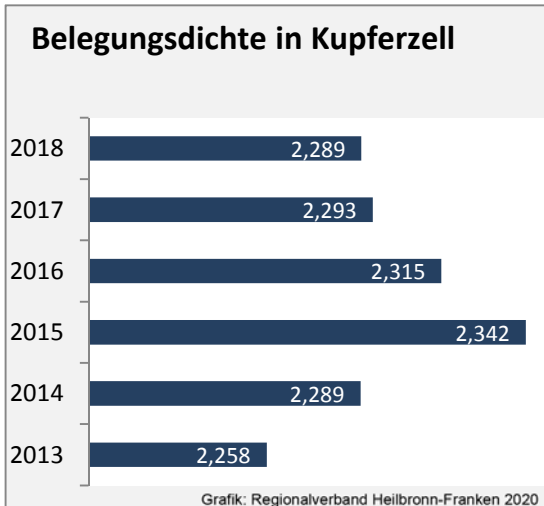

Kupferzell - Wohnungsbestand und -entwicklung

Datengrundlage: Statistisches Landesamt Baden-Württemberg (ab 2011: Zensus 2011)

Abbildungen und Berechnungen: Regionalverband Heilbronn-Franken