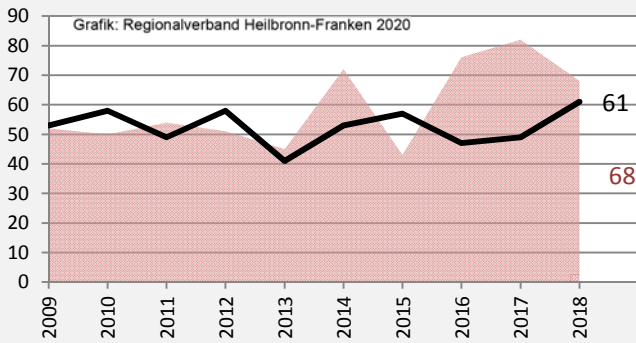

Kupferzell - Bevölkerung

Bevölkerungsstand in Kupferzell (2009 bis 2018)

Grafik: Regionalverband Heilbronn-Franken 2020

Bevölkerungsentwicklung in Kupferzell (seit 2009)

Grafik: Regionalverband Heilbronn-Franken 2020

Geburten und Sterbefälle in Kupferzell

Grafik: Regionalverband Heilbronn-Franken 2020

5-Jahres-Wertung (2014 - 2018): natürliche

Grafik: Regionalverband Heilbronn-Franken 2020

Wanderungssaldi Kupferzell

Grafik: Regionalverband Heilbronn-Franken 2020