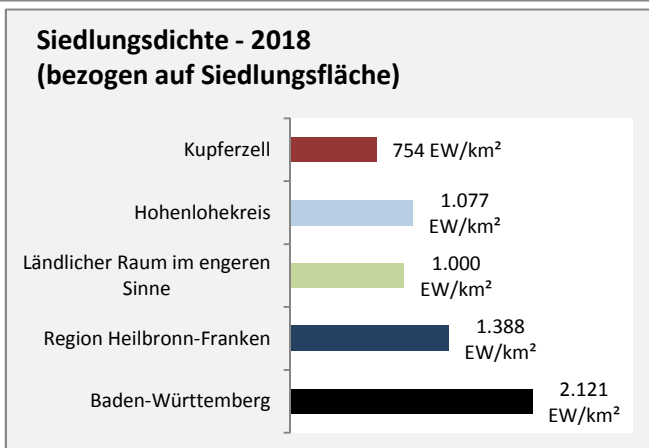

Kupferzell - Flächenentwicklung

Datengrundlage: Landesamt für Statistik Baden-Württemberg

Abbildungen und Berechnungen: Regionalverband Heilbronn-Franken