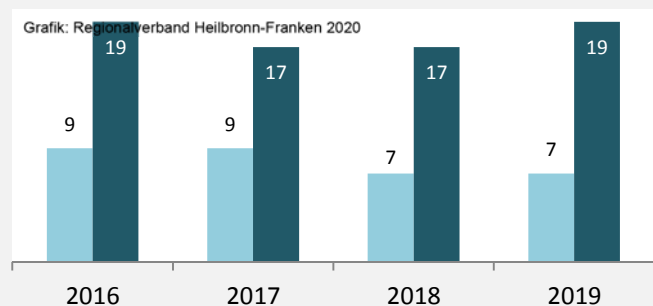

Kupferzell - Bevölkerung

Kupferzell - Beschäftigung

sozialvers. Beschäftigung (SvB) in Kupferzell (2010 bis 2019)

prozentuale Entwicklung der SvB in Kupferzell (seit 2010)

■ produzierendes Gewerbe ■ Dienstleistungen

Grafik: Regionalverband Heilbronn-Franken 2020

5-Jahres-Wertung (2014 bis 2019):

Beschäftigungsgewinne / -verluste pro 1.000 Beschäftigte

Grafik: Regionalverband Heilbronn-Franken 2020

Arbeitslosigkeit in Kupferzell

Arbeitslosigkeit in Kupferzell

■ unter 25 Jahren ■ über 55 Jahre

Datengrundlage: Statistik der Bundesagentur für Arbeit

Abbildungen und Berechnungen: Regionalverband Heilbronn-Franken

Kupferzell - Pendlerverflechtungen 2019