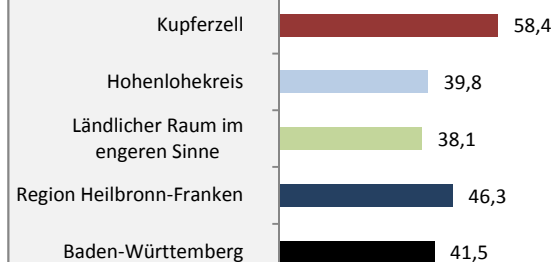

5-Jahres-Wertung (2014 - 2018): Wanderungsgewinne bzw. -verluste pro 1.000 Einwohner

Datengrundlage: Landesamt für Statistik Baden-Württemberg

Abbildungen und Berechnungen: Regionalverband Heilbronn-Franken