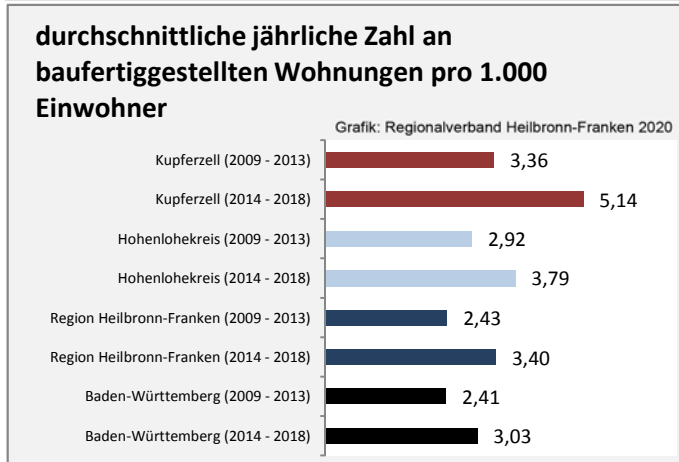

Grafik: Regionalverband Heilbronn-Franken 2020

5-Jahres-Wertung (2014 bis 2019):

Beschäftigungsgewinne / -verluste pro 1.000 Beschäftigte

Grafik: Regionalverband Heilbronn-Franken 2020

Arbeitslosigkeit in Kupferzell

Arbeitslosigkeit in Kupferzell

■ unter 25 Jahren ■ über 55 Jahre

Datengrundlage: Statistik der Bundesagentur für Arbeit

Abbildungen und Berechnungen: Regionalverband Heilbronn-Franken

Kupferzell - Pendlerverflechtungen 2019

Pendlersaldo: -289

Datengrundlage: Statistik der Bundesagentur für Arbeit

Abbildungen: Regionalverband Heilbronn-Franken (keine Berücksichtigung von Werten unter 30)

Kupferzell - Wohnungsbestand und -entwicklung