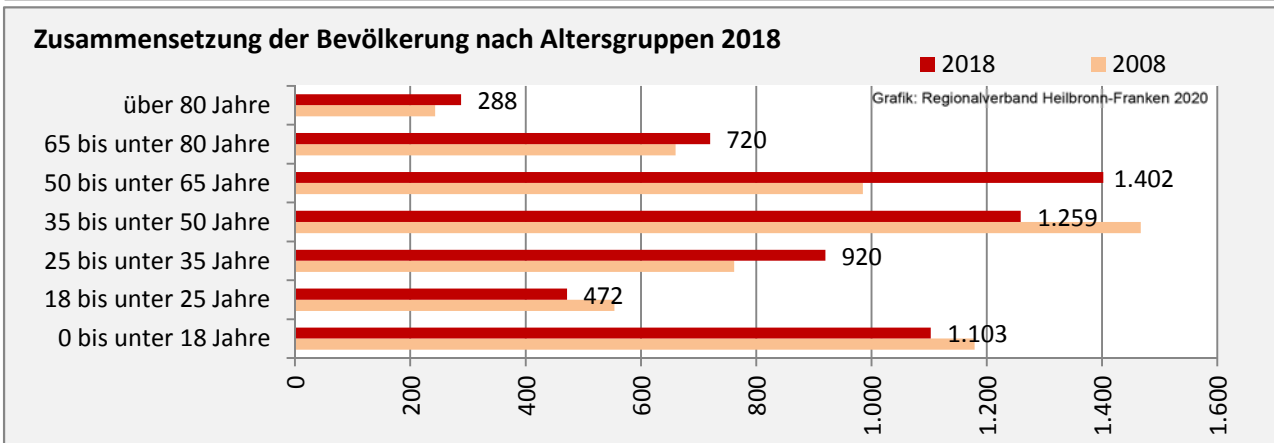

Kupferzell - Bevölkerung