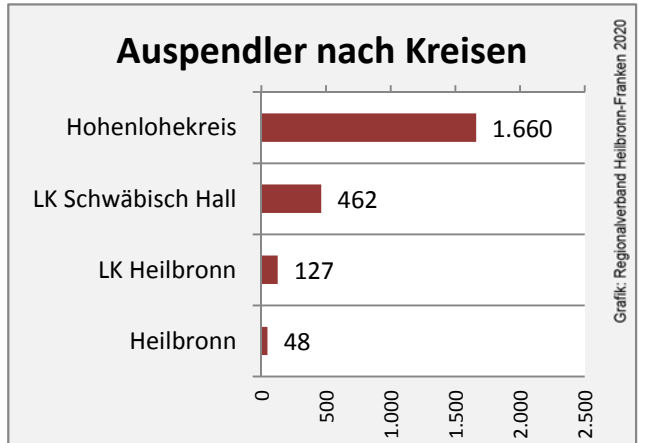

Grafik: Regionalverband Heilbronn-Franken 2020

5-Jahres-Wertung (2014 bis 2019):

Beschäftigungsgewinne / -verluste pro 1.000 Beschäftigte

Grafik: Regionalverband Heilbronn-Franken 2020

Arbeitslosigkeit in Kupferzell

Arbeitslosigkeit in Kupferzell

■ unter 25 Jahren ■ über 55 Jahre

Datengrundlage: Statistik der Bundesagentur für Arbeit

Abbildungen und Berechnungen: Regionalverband Heilbronn-Franken

Kupferzell - Pendlerverflechtungen 2019

Pendlersaldo: -289

Datengrundlage: Statistik der Bundesagentur für Arbeit

Abbildungen: Regionalverband Heilbronn-Franken (keine Berücksichtigung von Werten unter 30)

Kupferzell - Wohnungsbestand und -entwicklung