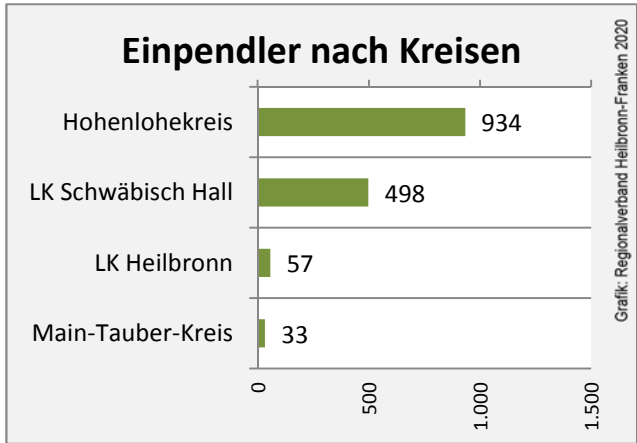

Grafik: Regionalverband Heilbronn-Franken 2020

5-Jahres-Wertung (2014 bis 2019):

Beschäftigungsgewinne / -verluste pro 1.000 Beschäftigte

Grafik: Regionalverband Heilbronn-Franken 2020

Arbeitslosigkeit in Kupferzell

Arbeitslosigkeit in Kupferzell

■ unter 25 Jahren ■ über 55 Jahre

Datengrundlage: Statistik der Bundesagentur für Arbeit

Abbildungen und Berechnungen: Regionalverband Heilbronn-Franken

Kupferzell - Pendlerverflechtungen 2019

Pendlersaldo: -289

Datengrundlage: Statistik der Bundesagentur für Arbeit

Abbildungen: Regionalverband Heilbronn-Franken (keine Berücksichtigung von Werten unter 30)

Kupferzell - Wohnungsbestand und -entwicklung