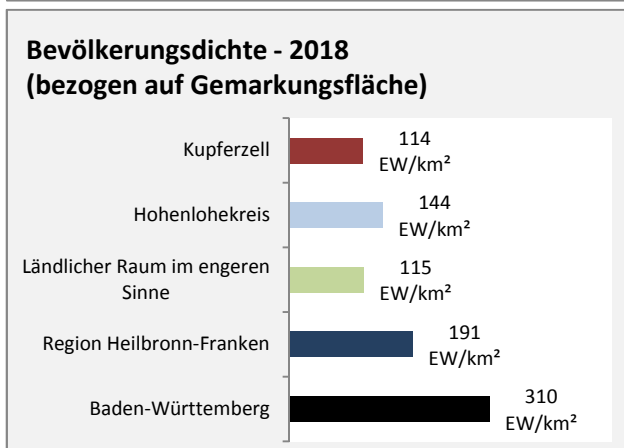

Kupferzell - Flächenentwicklung

Datengrundlage: Landesamt für Statistik Baden-Württemberg

Abbildungen und Berechnungen: Regionalverband Heilbronn-Franken