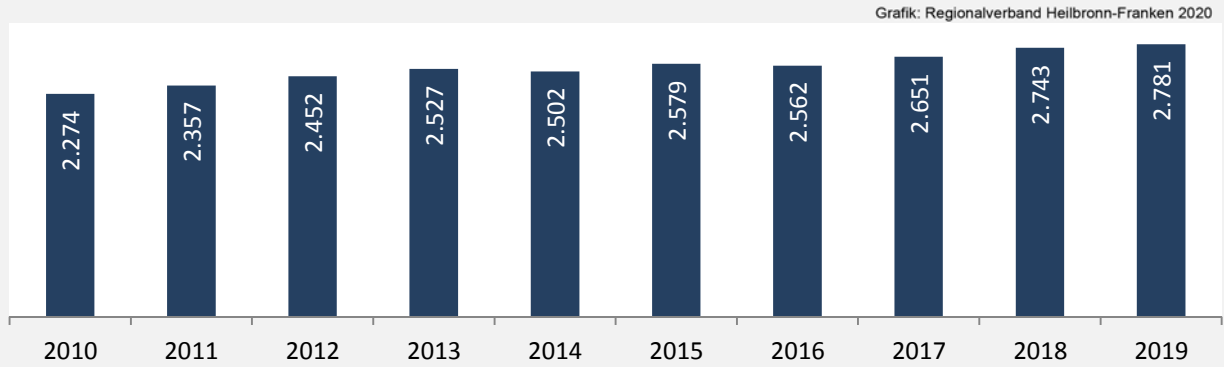

5-Jahres-Wertung (2014 - 2018): Wanderungsgewinne bzw. -verluste pro 1.000 Einwohner

Datengrundlage: Landesamt für Statistik Baden-Württemberg

Abbildungen und Berechnungen: Regionalverband Heilbronn-Franken

Kupferzell - Bevölkerung

Kupferzell - Beschäftigung

sozialvers. Beschäftigung (SvB) in Kupferzell (2010 bis 2019)

prozentuale Entwicklung der SvB in Kupferzell (seit 2010)

■ produzierendes Gewerbe ■ Dienstleistungen