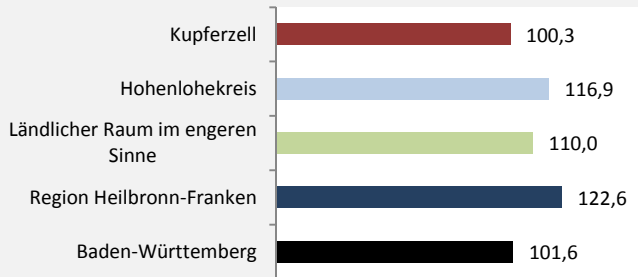

5-Jahres-Wertung (2014 - 2018): Wanderungsgewinne bzw. -verluste pro 1.000 Einwohner

Datengrundlage: Landesamt für Statistik Baden-Württemberg

Abbildungen und Berechnungen: Regionalverband Heilbronn-Franken

Kupferzell - Bevölkerung

Kupferzell - Beschäftigung

sozialvers. Beschäftigung (SvB) in Kupferzell (2010 bis 2019)

prozentuale Entwicklung der SvB in Kupferzell (seit 2010)

■ produzierendes Gewerbe ■ Dienstleistungen

Grafik: Regionalverband Heilbronn-Franken 2020

5-Jahres-Wertung (2014 bis 2019):

Beschäftigungsgewinne / -verluste pro 1.000 Beschäftigte

Grafik: Regionalverband Heilbronn-Franken 2020

Arbeitslosigkeit in Kupferzell