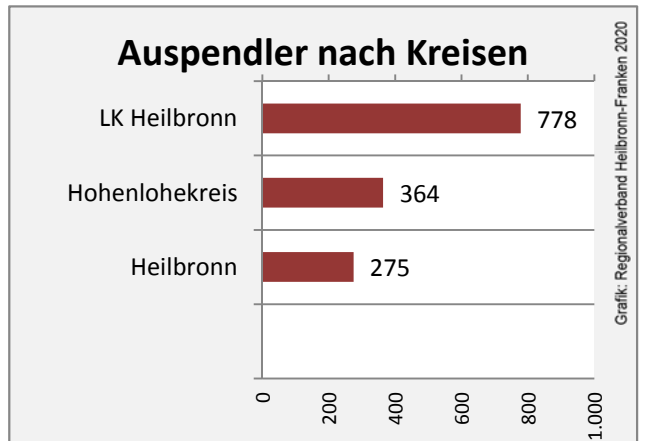

Langenbrettach - Bevölkerung

Vorausrechnungsergebnisse im Vergleich

Zusammensetzung der Bevölkerung nach Altersgruppen 2018

Durchschnittsalter Langenbrettach 2018

Veränderung der Bevölkerungszusammensetzung nach Altersgruppen in Langenbrettach zwischen 2008 und 2018

Wanderungssaldi nach Altersgruppen in Langenbrettach für die letzten fünf Jahre

Datengrundlage: Landesamt für Statistik Baden-Württemberg

Abbildungen und Berechnungen: Regionalverband Heilbronn-Franken

Langenbrettach - Beschäftigung

Datengrundlage: Statistik der Bundesagentur für Arbeit

Abbildungen und Berechnungen: Regionalverband Heilbronn-Franken

Langenbrettach - Pendlerverflechtungen 2019

Pendlersaldo: -1072

Datengrundlage: Statistik der Bundesagentur für Arbeit