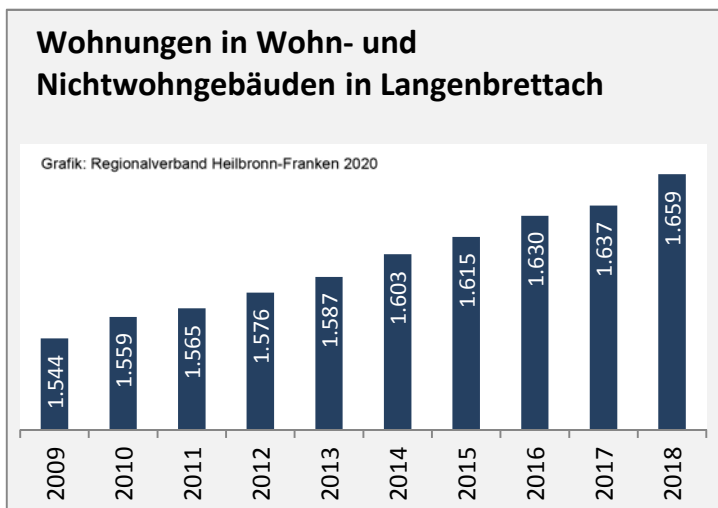

Langenbrettach - Bevölkerung

Vorausrechnungsergebnisse im Vergleich

Zusammensetzung der Bevölkerung nach Altersgruppen 2018

Durchschnittsalter Langenbrettach 2018

Veränderung der Bevölkerungszusammensetzung nach Altersgruppen in Langenbrettach zwischen 2008 und 2018

Wanderungssaldi nach Altersgruppen in Langenbrettach für die letzten fünf Jahre

Datengrundlage: Landesamt für Statistik Baden-Württemberg

Abbildungen und Berechnungen: Regionalverband Heilbronn-Franken

Langenbrettach - Beschäftigung

Datengrundlage: Statistik der Bundesagentur für Arbeit

Abbildungen und Berechnungen: Regionalverband Heilbronn-Franken

Langenbrettach - Pendlerverflechtungen 2019

Pendlersaldo: -1072

Datengrundlage: Statistik der Bundesagentur für Arbeit

Abbildungen: Regionalverband Heilbronn-Franken (keine Berücksichtigung von Werten unter 30)

Langenbrettach - Wohnungsbestand und -entwicklung

Datengrundlage: Statistisches Landesamt Baden-Württemberg (ab 2011: Zensus 2011)