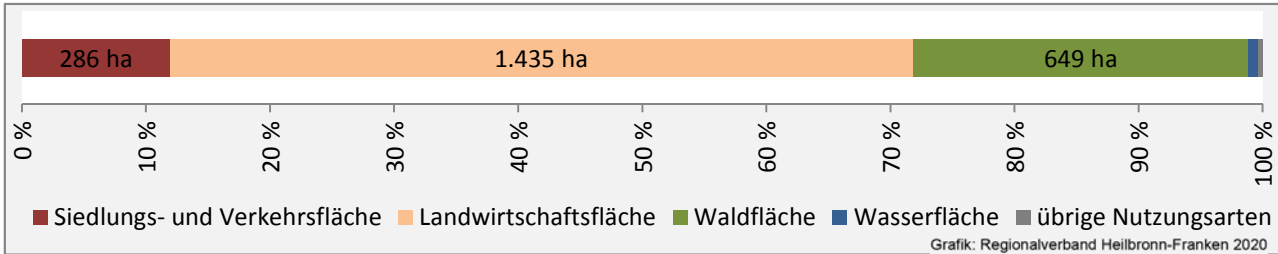

Langenbrettach - Flächenentwicklung

Datengrundlage: Landesamt für Statistik Baden-Württemberg

Abbildungen und Berechnungen: Regionalverband Heilbronn-Franken