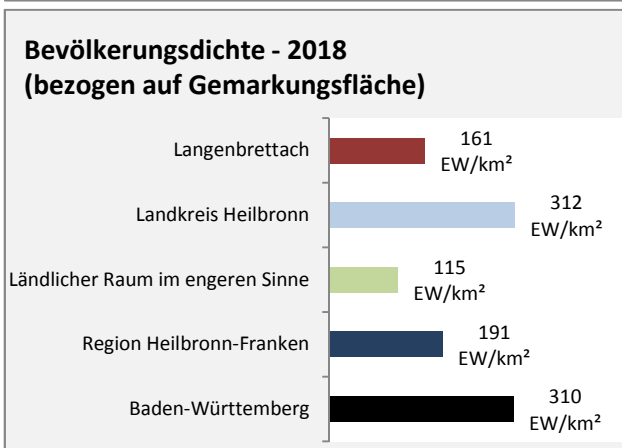

Langenbrettach - Flächenentwicklung

Datengrundlage: Landesamt für Statistik Baden-Württemberg

Abbildungen und Berechnungen: Regionalverband Heilbronn-Franken