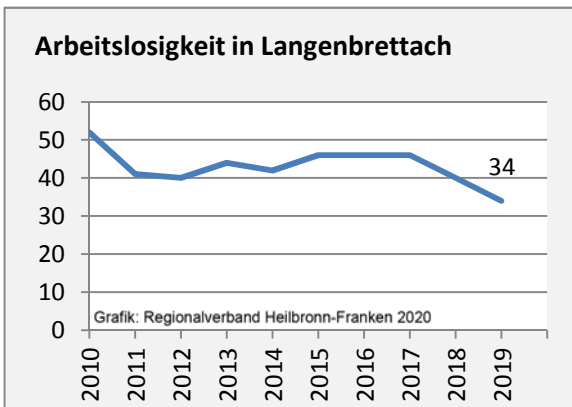

Langenbrettach - Beschäftigung

Datengrundlage: Statistik der Bundesagentur für Arbeit

Abbildungen und Berechnungen: Regionalverband Heilbronn-Franken