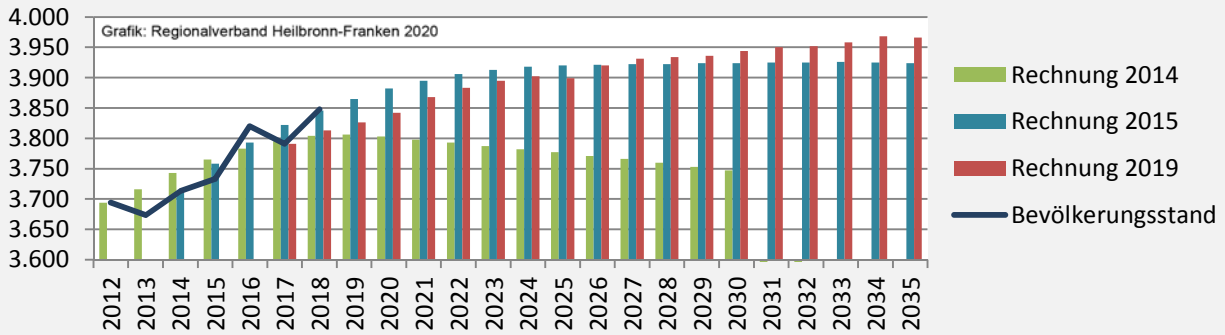

Geburten und Sterbefälle in Langenbrettach

5-Jahres-Wertung (2014 - 2018): natürliche Bevölkerungsentwicklung

Grafik: Regionalverband Heilbronn-Franken 2020

Wanderungssaldi Langenbrettach

Grafik: Regionalverband Heilbronn-Franken 2020

5-Jahres-Wertung (2014 - 2018): Wanderungsgewinne bzw. -verluste pro 1.000 Einwohner

Datengrundlage: Landesamt für Statistik Baden-Württemberg

Abbildungen und Berechnungen: Regionalverband Heilbronn-Franken

Langenbrettach - Bevölkerung

Vorausrechnungsergebnisse im Vergleich

Zusammensetzung der Bevölkerung nach Altersgruppen 2018

Durchschnittsalter Langenbrettach 2018

Veränderung der Bevölkerungszusammensetzung nach Altersgruppen in Langenbrettach zwischen 2008 und 2018