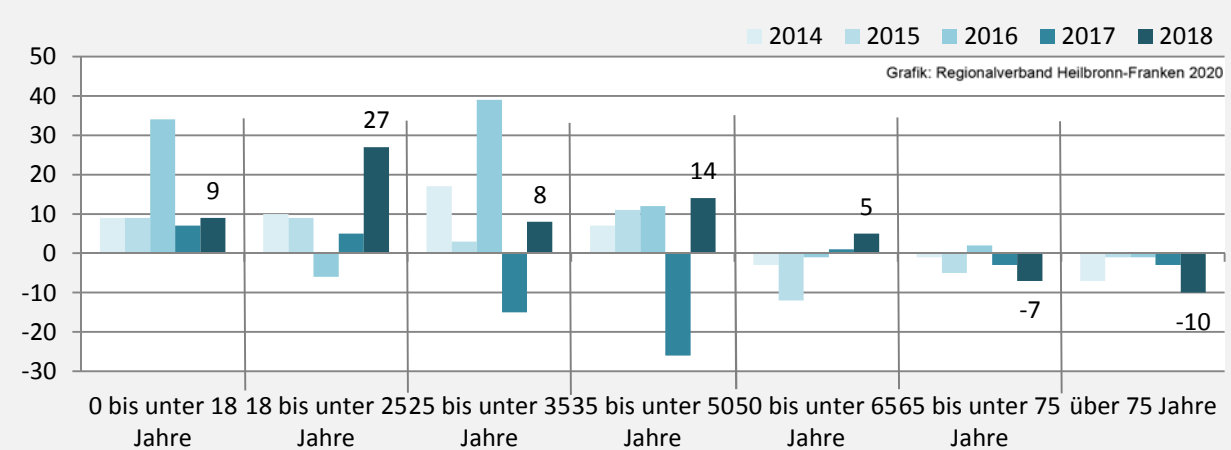

Wanderungssaldi nach Altersgruppen in Langenbrettach für die letzten fünf Jahre

Datengrundlage: Landesamt für Statistik Baden-Württemberg

Abbildungen und Berechnungen: Regionalverband Heilbronn-Franken