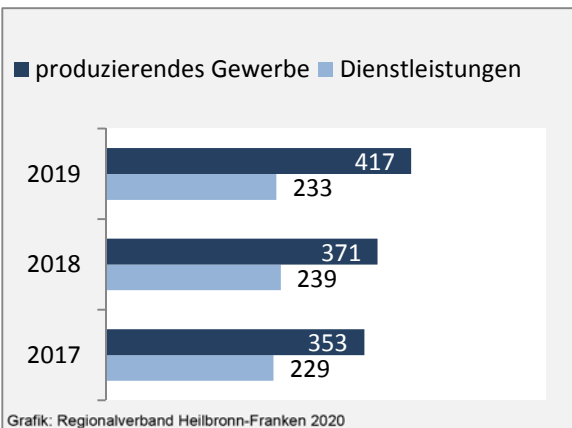

Langenbrettach - Beschäftigung

Datengrundlage: Statistik der Bundesagentur für Arbeit

Abbildungen und Berechnungen: Regionalverband Heilbronn-Franken