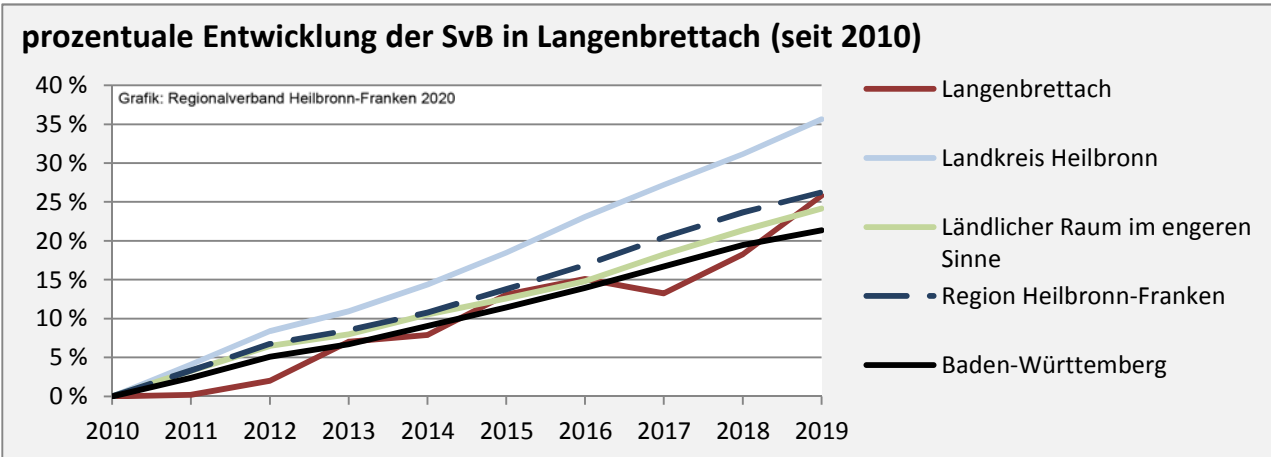

Langenbrettach - Beschäftigung

Datengrundlage: Statistik der Bundesagentur für Arbeit

Abbildungen und Berechnungen: Regionalverband Heilbronn-Franken