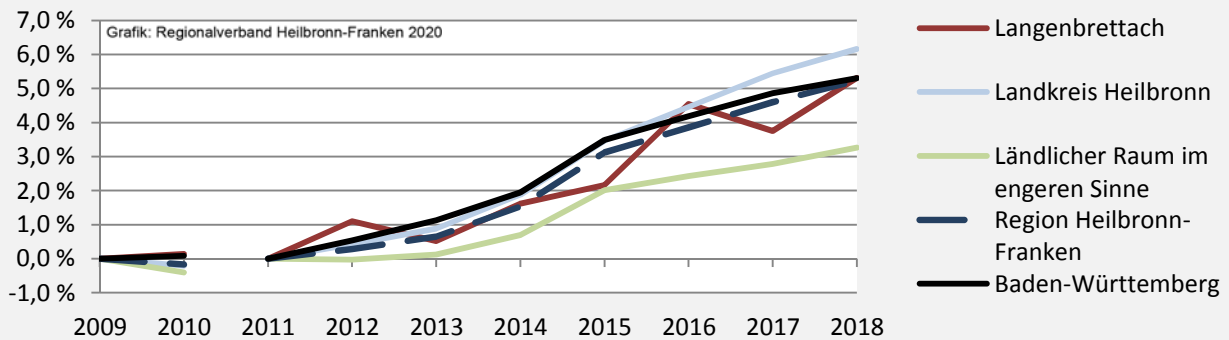

Langenbrettach - Bevölkerung

Bevölkerungsstand in Langenbrettach (2009 bis 2018)

Grafik: Regionalverband Heilbronn-Franken 2020

Bevölkerungsentwicklung in Langenbrettach (seit 2009)

Grafik: Regionalverband Heilbronn-Franken 2020

Geburten und Sterbefälle in Langenbrettach

5-Jahres-Wertung (2014 - 2018): natürliche Bevölkerungsentwicklung

Grafik: Regionalverband Heilbronn-Franken 2020

Wanderungssaldi Langenbrettach

Grafik: Regionalverband Heilbronn-Franken 2020