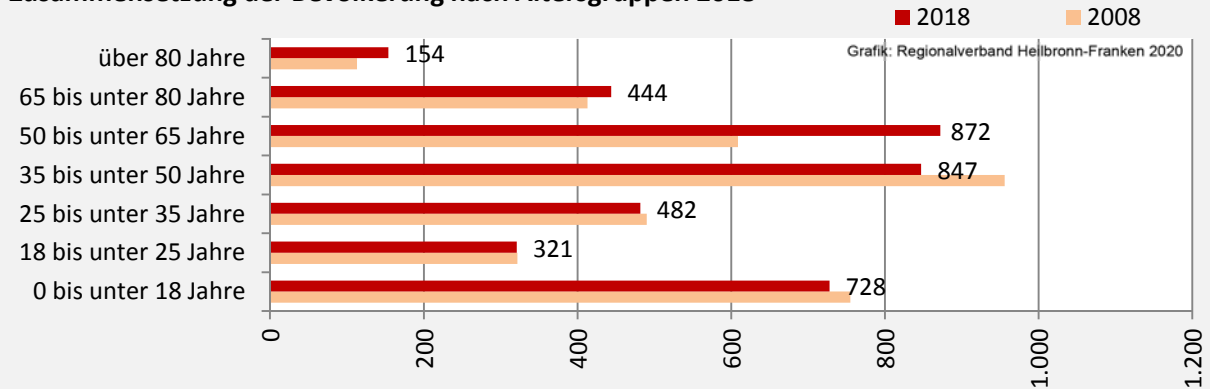

Geburten und Sterbefälle in Langenbrettach

5-Jahres-Wertung (2014 - 2018): natürliche Bevölkerungsentwicklung

Grafik: Regionalverband Heilbronn-Franken 2020

Wanderungssaldi Langenbrettach

Grafik: Regionalverband Heilbronn-Franken 2020

5-Jahres-Wertung (2014 - 2018): Wanderungsgewinne bzw. -verluste pro 1.000 Einwohner

Datengrundlage: Landesamt für Statistik Baden-Württemberg

Abbildungen und Berechnungen: Regionalverband Heilbronn-Franken

Langenbrettach - Bevölkerung

Vorausrechnungsergebnisse im Vergleich

Zusammensetzung der Bevölkerung nach Altersgruppen 2018

Durchschnittsalter Langenbrettach 2018

Veränderung der Bevölkerungszusammensetzung nach Altersgruppen in Langenbrettach zwischen 2008 und 2018