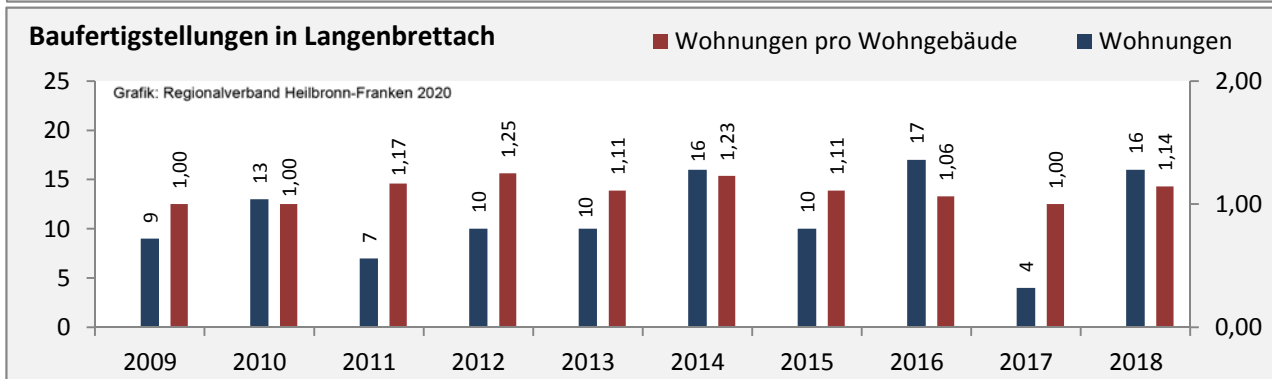

Langenbrettach - Wohnungsbestand und -entwicklung

Datengrundlage: Statistisches Landesamt Baden-Württemberg (ab 2011: Zensus 2011)

Abbildungen und Berechnungen: Regionalverband Heilbronn-Franken