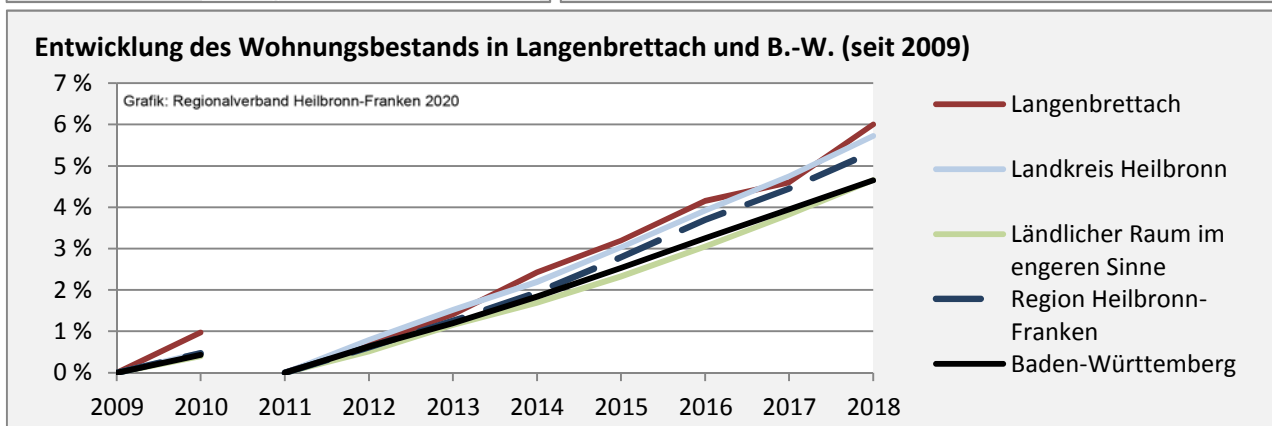

Langenbrettach - Wohnungsbestand und -entwicklung

Datengrundlage: Statistisches Landesamt Baden-Württemberg (ab 2011: Zensus 2011)

Abbildungen und Berechnungen: Regionalverband Heilbronn-Franken