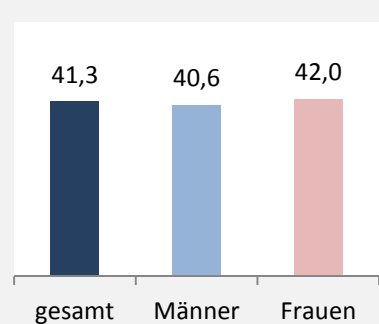

5-Jahres-Wertung (2014 - 2018): Wanderungsgewinne bzw. -verluste pro 1.000 Einwohner

Datengrundlage: Landesamt für Statistik Baden-Württemberg

Abbildungen und Berechnungen: Regionalverband Heilbronn-Franken

Langenbrettach - Bevölkerung

Vorausrechnungsergebnisse im Vergleich

Zusammensetzung der Bevölkerung nach Altersgruppen 2018

Durchschnittsalter Langenbrettach 2018

Veränderung der Bevölkerungszusammensetzung nach Altersgruppen in Langenbrettach zwischen 2008 und 2018

Wanderungssaldi nach Altersgruppen in Langenbrettach für die letzten fünf Jahre

Datengrundlage: Landesamt für Statistik Baden-Württemberg

Abbildungen und Berechnungen: Regionalverband Heilbronn-Franken

Langenbrettach - Beschäftigung