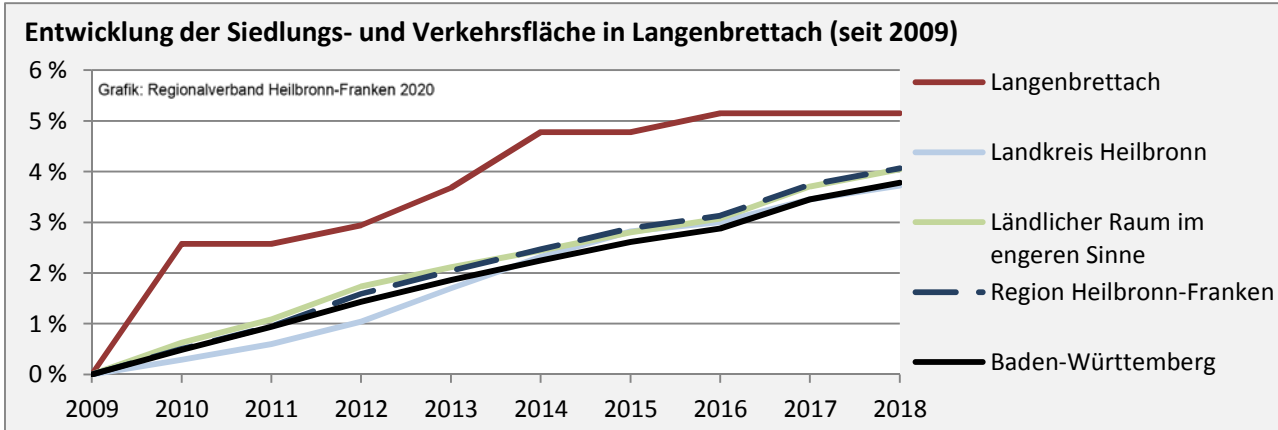

Langenbrettach - Flächenentwicklung

Datengrundlage: Landesamt für Statistik Baden-Württemberg

Abbildungen und Berechnungen: Regionalverband Heilbronn-Franken