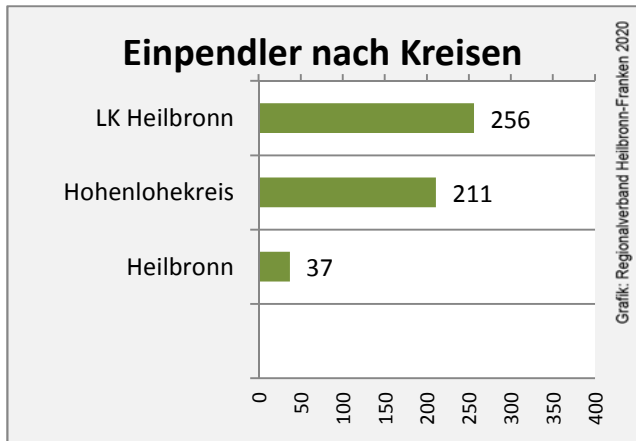

Langenbrettach - Bevölkerung

Vorausrechnungsergebnisse im Vergleich

Zusammensetzung der Bevölkerung nach Altersgruppen 2018

Durchschnittsalter Langenbrettach 2018

Veränderung der Bevölkerungszusammensetzung nach Altersgruppen in Langenbrettach zwischen 2008 und 2018

Wanderungssaldi nach Altersgruppen in Langenbrettach für die letzten fünf Jahre

Datengrundlage: Landesamt für Statistik Baden-Württemberg

Abbildungen und Berechnungen: Regionalverband Heilbronn-Franken

Langenbrettach - Beschäftigung

Datengrundlage: Statistik der Bundesagentur für Arbeit

Abbildungen und Berechnungen: Regionalverband Heilbronn-Franken

Langenbrettach - Pendlerverflechtungen 2019

Pendlersaldo: -1072

Datengrundlage: Statistik der Bundesagentur für Arbeit