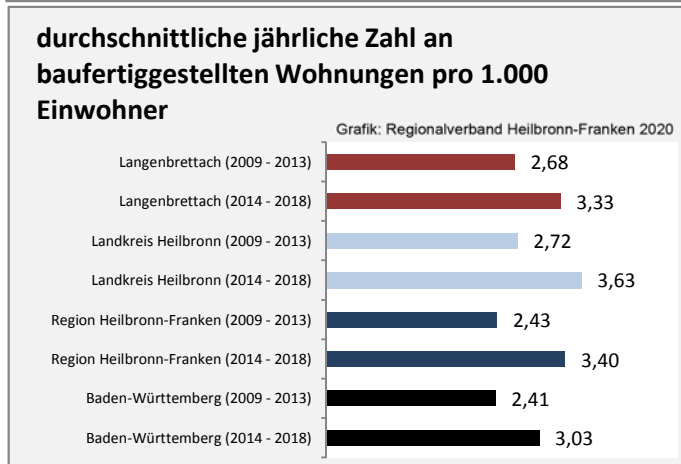

Langenbrettach - Wohnungsbestand und -entwicklung

Datengrundlage: Statistisches Landesamt Baden-Württemberg (ab 2011: Zensus 2011)

Abbildungen und Berechnungen: Regionalverband Heilbronn-Franken