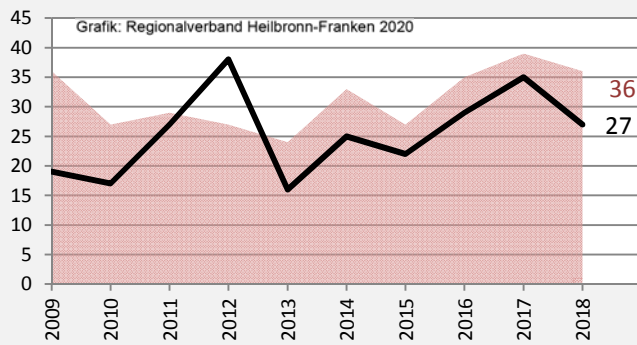

Langenbrettach - Bevölkerung

Bevölkerungsstand in Langenbrettach (2009 bis 2018)

Grafik: Regionalverband Heilbronn-Franken 2020

Bevölkerungsentwicklung in Langenbrettach (seit 2009)

Grafik: Regionalverband Heilbronn-Franken 2020

Geburten und Sterbefälle in Langenbrettach

5-Jahres-Wertung (2014 - 2018): natürliche Bevölkerungsentwicklung

Grafik: Regionalverband Heilbronn-Franken 2020

Wanderungssaldi Langenbrettach

Grafik: Regionalverband Heilbronn-Franken 2020