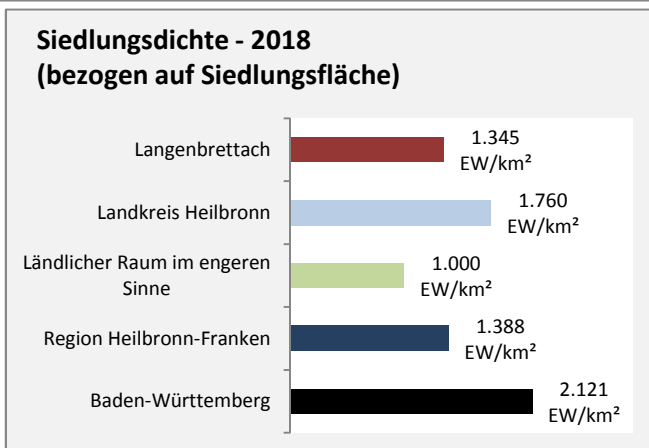

Langenbrettach - Flächenentwicklung

Datengrundlage: Landesamt für Statistik Baden-Württemberg

Abbildungen und Berechnungen: Regionalverband Heilbronn-Franken