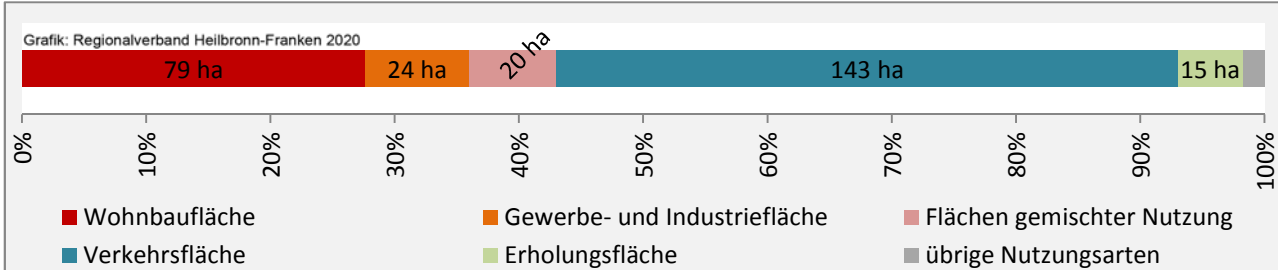

Langenbrettach - Flächenentwicklung

Datengrundlage: Landesamt für Statistik Baden-Württemberg

Abbildungen und Berechnungen: Regionalverband Heilbronn-Franken