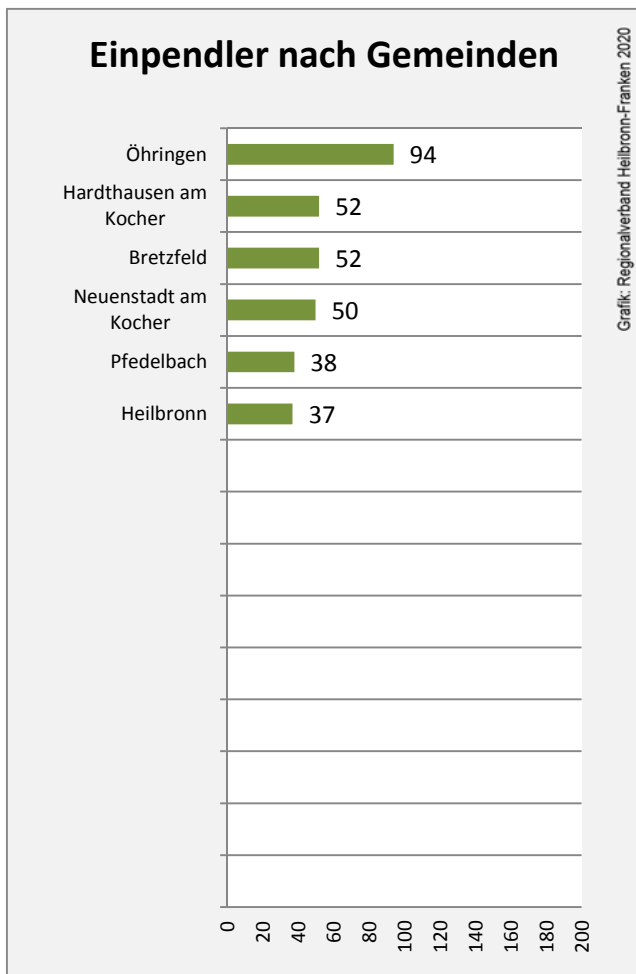

Langenbrettach - Bevölkerung

Vorausrechnungsergebnisse im Vergleich

Zusammensetzung der Bevölkerung nach Altersgruppen 2018

Durchschnittsalter Langenbrettach 2018

Veränderung der Bevölkerungszusammensetzung nach Altersgruppen in Langenbrettach zwischen 2008 und 2018

Wanderungssaldi nach Altersgruppen in Langenbrettach für die letzten fünf Jahre

Datengrundlage: Landesamt für Statistik Baden-Württemberg

Abbildungen und Berechnungen: Regionalverband Heilbronn-Franken

Langenbrettach - Beschäftigung

Datengrundlage: Statistik der Bundesagentur für Arbeit

Abbildungen und Berechnungen: Regionalverband Heilbronn-Franken

Langenbrettach - Pendlerverflechtungen 2019

Pendlersaldo: -1072

Datengrundlage: Statistik der Bundesagentur für Arbeit