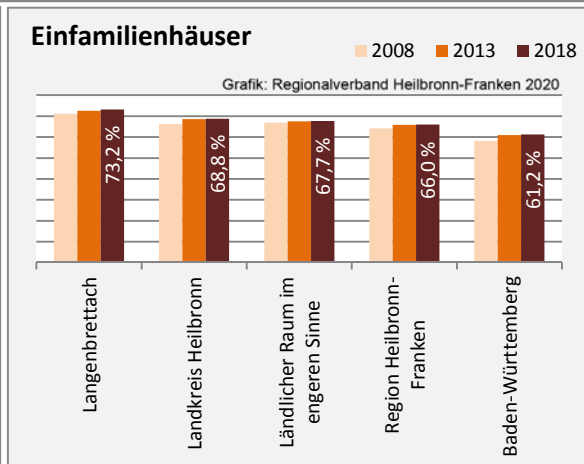

Langenbrettach - Bevölkerung

Vorausrechnungsergebnisse im Vergleich

Zusammensetzung der Bevölkerung nach Altersgruppen 2018

Durchschnittsalter Langenbrettach 2018

Veränderung der Bevölkerungszusammensetzung nach Altersgruppen in Langenbrettach zwischen 2008 und 2018

Wanderungssaldi nach Altersgruppen in Langenbrettach für die letzten fünf Jahre

Datengrundlage: Landesamt für Statistik Baden-Württemberg

Abbildungen und Berechnungen: Regionalverband Heilbronn-Franken

Langenbrettach - Beschäftigung

Datengrundlage: Statistik der Bundesagentur für Arbeit

Abbildungen und Berechnungen: Regionalverband Heilbronn-Franken

Langenbrettach - Pendlerverflechtungen 2019

Pendlersaldo: -1072

Datengrundlage: Statistik der Bundesagentur für Arbeit

Abbildungen: Regionalverband Heilbronn-Franken (keine Berücksichtigung von Werten unter 30)

Langenbrettach - Wohnungsbestand und -entwicklung

Datengrundlage: Statistisches Landesamt Baden-Württemberg (ab 2011: Zensus 2011)