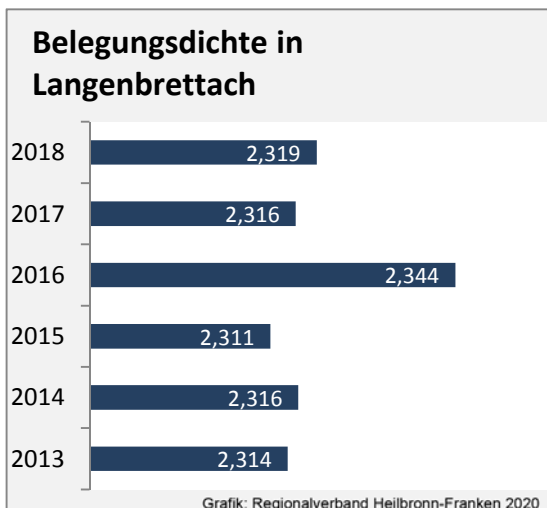

Langenbrettach - Wohnungsbestand und -entwicklung

Datengrundlage: Statistisches Landesamt Baden-Württemberg (ab 2011: Zensus 2011)

Abbildungen und Berechnungen: Regionalverband Heilbronn-Franken