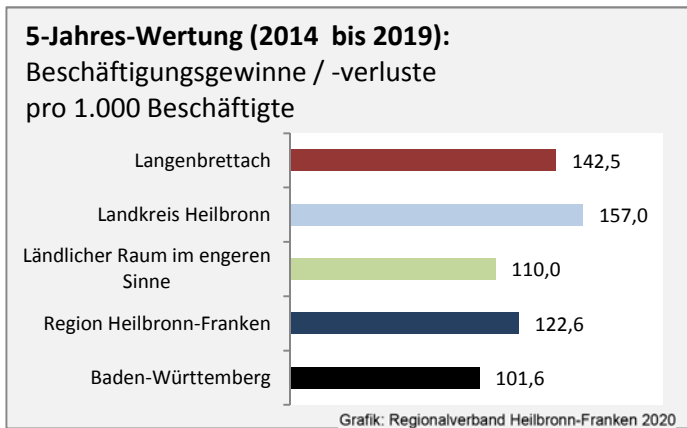

5-Jahres-Wertung (2014 - 2018): Wanderungsgewinne bzw. -verluste pro 1.000 Einwohner

Datengrundlage: Landesamt für Statistik Baden-Württemberg

Abbildungen und Berechnungen: Regionalverband Heilbronn-Franken

Langenbrettach - Bevölkerung

Vorausrechnungsergebnisse im Vergleich

Zusammensetzung der Bevölkerung nach Altersgruppen 2018

Durchschnittsalter Langenbrettach 2018

Veränderung der Bevölkerungszusammensetzung nach Altersgruppen in Langenbrettach zwischen 2008 und 2018

Wanderungssaldi nach Altersgruppen in Langenbrettach für die letzten fünf Jahre

Datengrundlage: Landesamt für Statistik Baden-Württemberg

Abbildungen und Berechnungen: Regionalverband Heilbronn-Franken

Langenbrettach - Beschäftigung