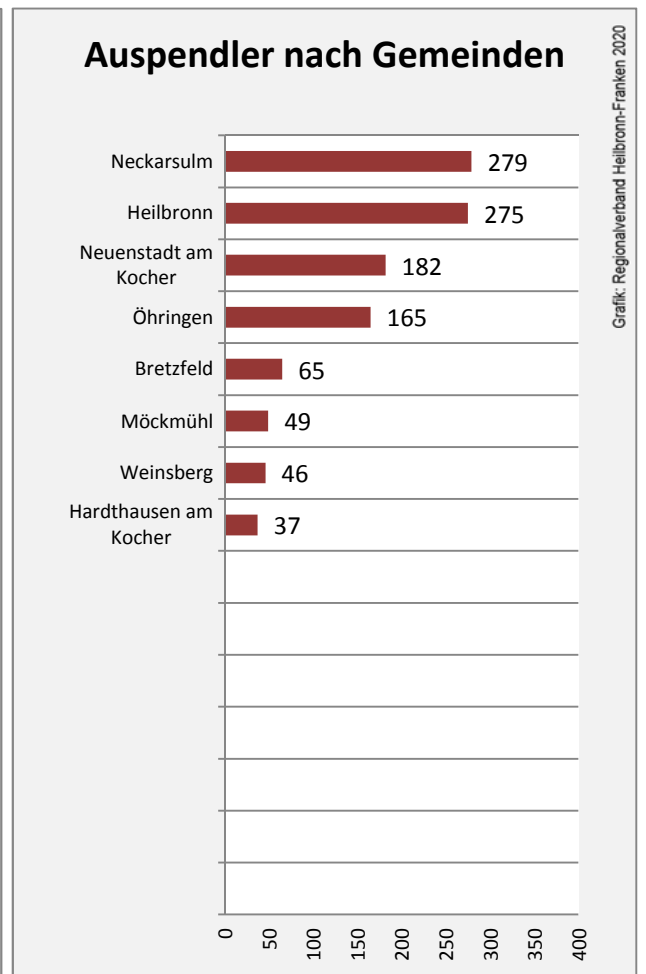

Langenbrettach - Bevölkerung

Vorausrechnungsergebnisse im Vergleich

Zusammensetzung der Bevölkerung nach Altersgruppen 2018

Durchschnittsalter Langenbrettach 2018

Veränderung der Bevölkerungszusammensetzung nach Altersgruppen in Langenbrettach zwischen 2008 und 2018

Wanderungssaldi nach Altersgruppen in Langenbrettach für die letzten fünf Jahre

Datengrundlage: Landesamt für Statistik Baden-Württemberg

Abbildungen und Berechnungen: Regionalverband Heilbronn-Franken

Langenbrettach - Beschäftigung

Datengrundlage: Statistik der Bundesagentur für Arbeit

Abbildungen und Berechnungen: Regionalverband Heilbronn-Franken

Langenbrettach - Pendlerverflechtungen 2019

Pendlersaldo: -1072

Datengrundlage: Statistik der Bundesagentur für Arbeit