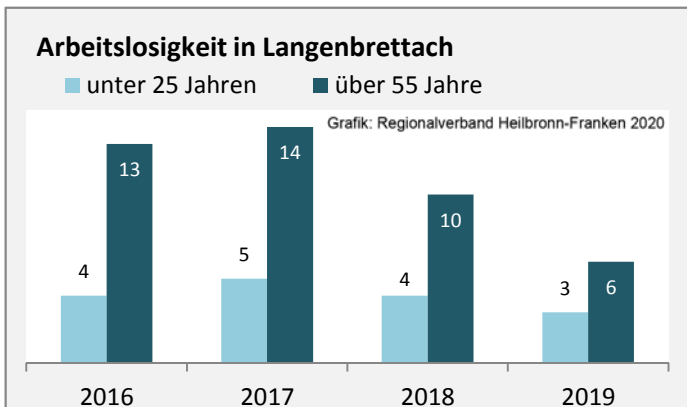

Geburten und Sterbefälle in Langenbrettach

5-Jahres-Wertung (2014 - 2018): natürliche Bevölkerungsentwicklung

Grafik: Regionalverband Heilbronn-Franken 2020

Wanderungssaldi Langenbrettach

Grafik: Regionalverband Heilbronn-Franken 2020

5-Jahres-Wertung (2014 - 2018): Wanderungsgewinne bzw. -verluste pro 1.000 Einwohner

Datengrundlage: Landesamt für Statistik Baden-Württemberg

Abbildungen und Berechnungen: Regionalverband Heilbronn-Franken

Langenbrettach - Bevölkerung

Vorausrechnungsergebnisse im Vergleich

Zusammensetzung der Bevölkerung nach Altersgruppen 2018

Durchschnittsalter Langenbrettach 2018

Veränderung der Bevölkerungszusammensetzung nach Altersgruppen in Langenbrettach zwischen 2008 und 2018

Wanderungssaldi nach Altersgruppen in Langenbrettach für die letzten fünf Jahre

Datengrundlage: Landesamt für Statistik Baden-Württemberg

Abbildungen und Berechnungen: Regionalverband Heilbronn-Franken

Langenbrettach - Beschäftigung