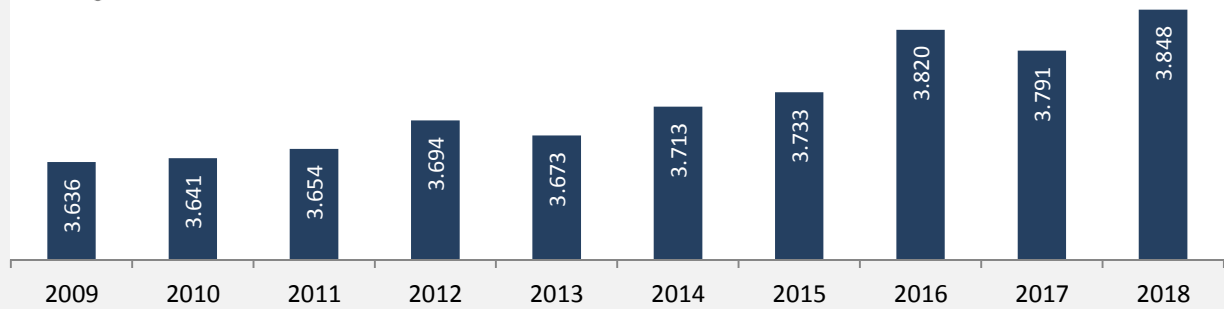

Langenbrettach - Bevölkerung

Bevölkerungsstand in Langenbrettach (2009 bis 2018)

Grafik: Regionalverband Heilbronn-Franken 2020

Bevölkerungsentwicklung in Langenbrettach (seit 2009)

Grafik: Regionalverband Heilbronn-Franken 2020

Geburten und Sterbefälle in Langenbrettach

5-Jahres-Wertung (2014 - 2018): natürliche Bevölkerungsentwicklung

Grafik: Regionalverband Heilbronn-Franken 2020

Wanderungssaldi Langenbrettach

Grafik: Regionalverband Heilbronn-Franken 2020

Langenbrettach - Bevölkerung

Vorausrechnungsergebnisse im Vergleich

Zusammensetzung der Bevölkerung nach Altersgruppen 2018

Durchschnittsalter Langenbrettach 2018

Veränderung der Bevölkerungszusammensetzung nach Altersgruppen in Langenbrettach zwischen 2008 und 2018