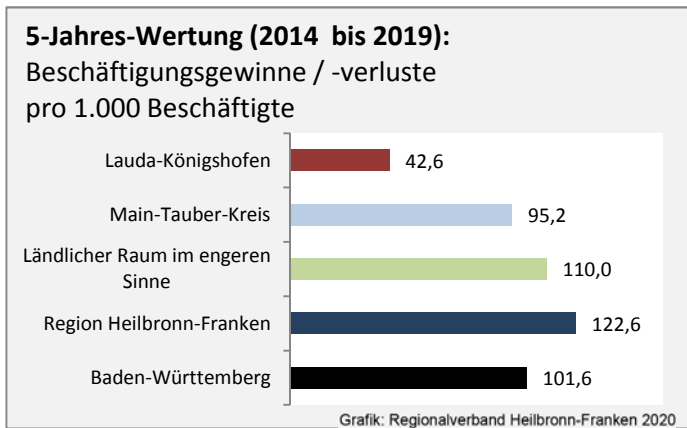

Lauda-Königshofen - Beschäftigung

Datengrundlage: Statistik der Bundesagentur für Arbeit

Abbildungen und Berechnungen: Regionalverband Heilbronn-Franken