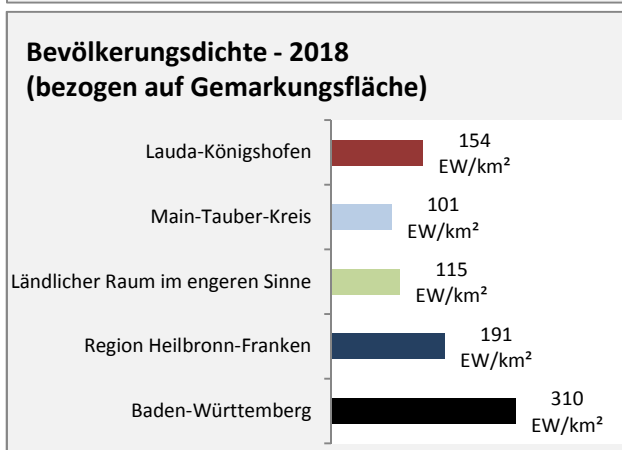

Lauda-Königshofen - Flächenentwicklung

Datengrundlage: Landesamt für Statistik Baden-Württemberg

Abbildungen und Berechnungen: Regionalverband Heilbronn-Franken