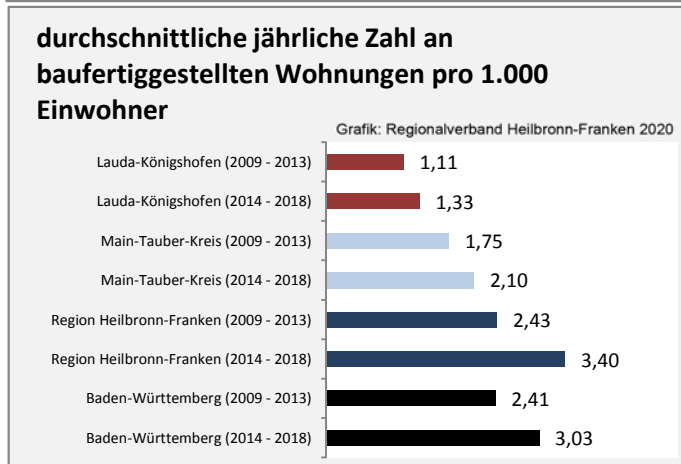

Lauda-Königshofen - Wohnungsbestand und -entwicklung

Datengrundlage: Statistisches Landesamt Baden-Württemberg (ab 2011: Zensus 2011)

Abbildungen und Berechnungen: Regionalverband Heilbronn-Franken