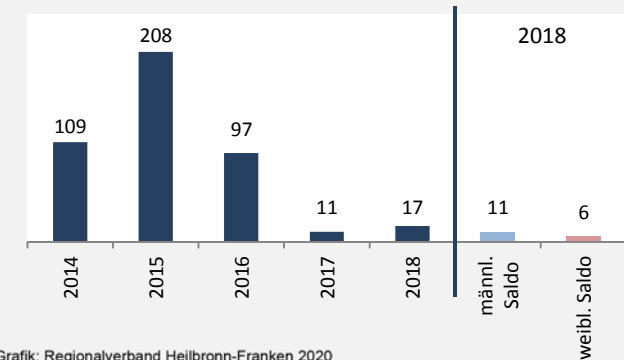

Lauda-Königshofen - Bevölkerung

Bevölkerungsstand in Lauda-Königshofen (2009 bis 2018)

Bevölkerungsentwicklung in Lauda-Königshofen (seit 2009)

5-Jahres-Wertung (2014 - 2018): natürliche Bevölkerungsentwicklung pro 1.000 Einwohner

Grafik: Regionalverband Heilbronn-Franken 2020

Wanderungssaldi Lauda-Königshofen

Grafik: Regionalverband Heilbronn-Franken 2020

5-Jahres-Wertung (2014 - 2018): Wanderungsgewinne bzw. -verluste pro 1.000 Einwohner