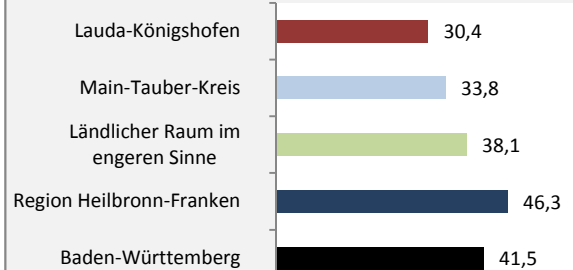

5-Jahres-Wertung (2014 - 2018): Wanderungsgewinne bzw. -verluste pro 1.000 Einwohner

Datengrundlage: Landesamt für Statistik Baden-Württemberg

Abbildungen und Berechnungen: Regionalverband Heilbronn-Franken