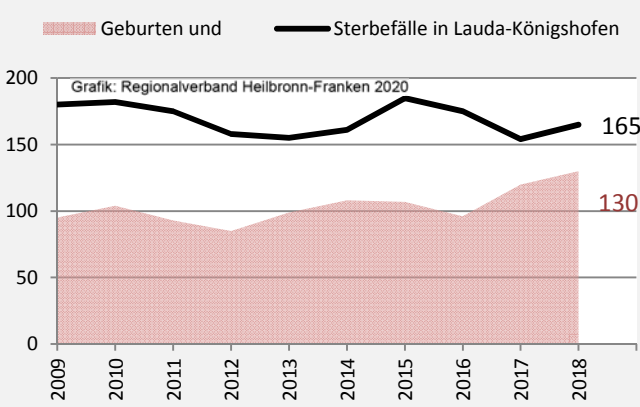

Lauda-Königshofen - Bevölkerung

Bevölkerungsstand in Lauda-Königshofen (2009 bis 2018)

Bevölkerungsentwicklung in Lauda-Königshofen (seit 2009)

5-Jahres-Wertung (2014 - 2018): natürliche Bevölkerungsentwicklung pro 1.000 Einwohner

Grafik: Regionalverband Heilbronn-Franken 2020

Wanderungssaldi Lauda-Königshofen

Grafik: Regionalverband Heilbronn-Franken 2020

5-Jahres-Wertung (2014 - 2018): Wanderungsgewinne bzw. -verluste pro 1.000 Einwohner