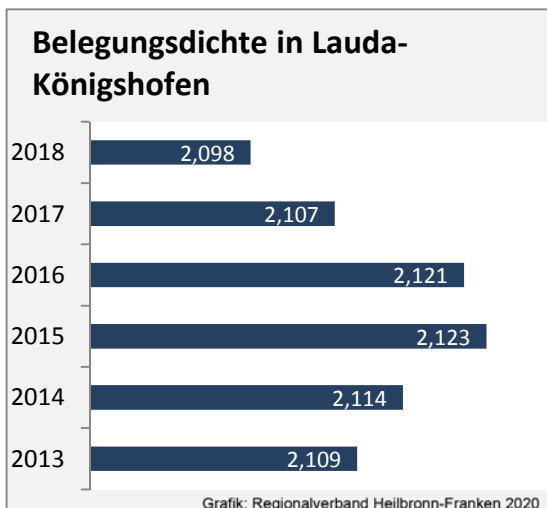

Lauda-Königshofen - Wohnungsbestand und -entwicklung

Datengrundlage: Statistisches Landesamt Baden-Württemberg (ab 2011: Zensus 2011)

Abbildungen und Berechnungen: Regionalverband Heilbronn-Franken