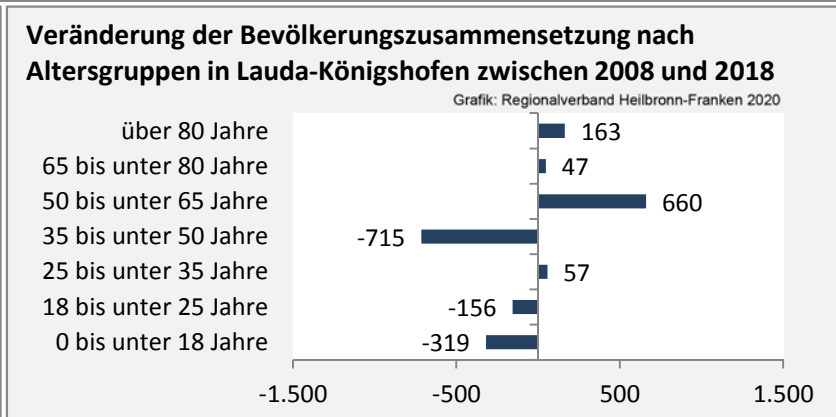

Lauda-Königshofen - Bevölkerung