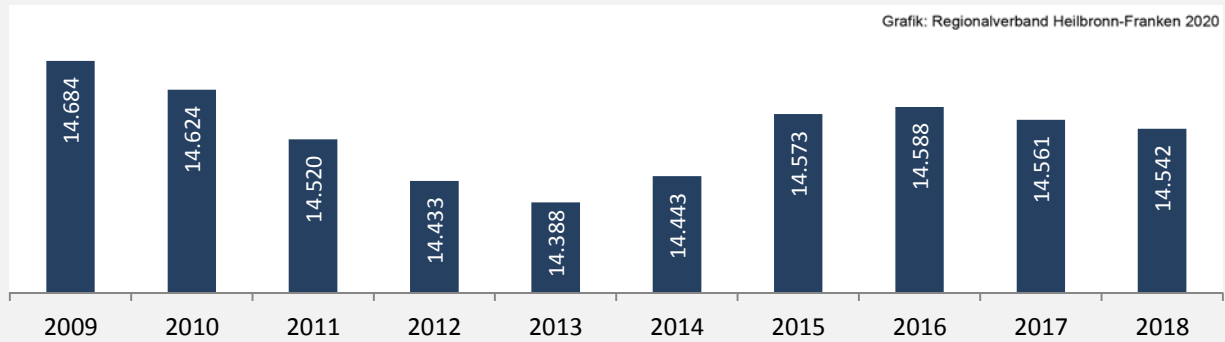

Lauda-Königshofen - Bevölkerung

Bevölkerungsstand in Lauda-Königshofen (2009 bis 2018)

Bevölkerungsentwicklung in Lauda-Königshofen (seit 2009)

5-Jahres-Wertung (2014 - 2018): natürliche Bevölkerungsentwicklung pro 1.000 Einwohner

Grafik: Regionalverband Heilbronn-Franken 2020

Wanderungssaldi Lauda-Königshofen

Grafik: Regionalverband Heilbronn-Franken 2020

5-Jahres-Wertung (2014 - 2018): Wanderungsgewinne bzw. -verluste pro 1.000 Einwohner