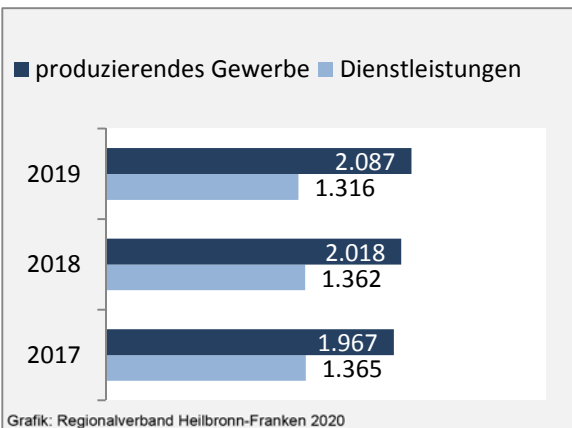

Lauda-Königshofen - Beschäftigung

Datengrundlage: Statistik der Bundesagentur für Arbeit

Abbildungen und Berechnungen: Regionalverband Heilbronn-Franken