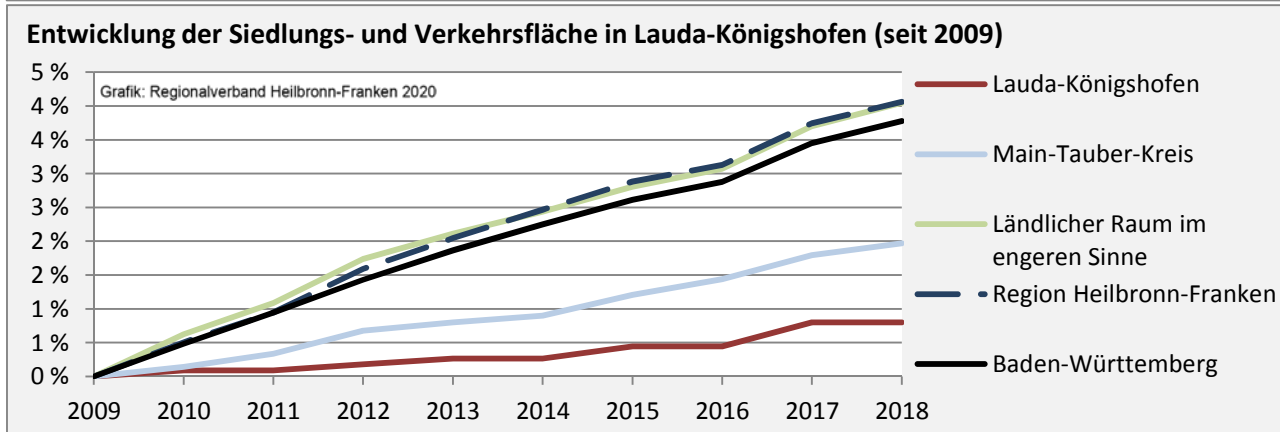

Lauda-Königshofen - Flächenentwicklung

Datengrundlage: Landesamt für Statistik Baden-Württemberg

Abbildungen und Berechnungen: Regionalverband Heilbronn-Franken