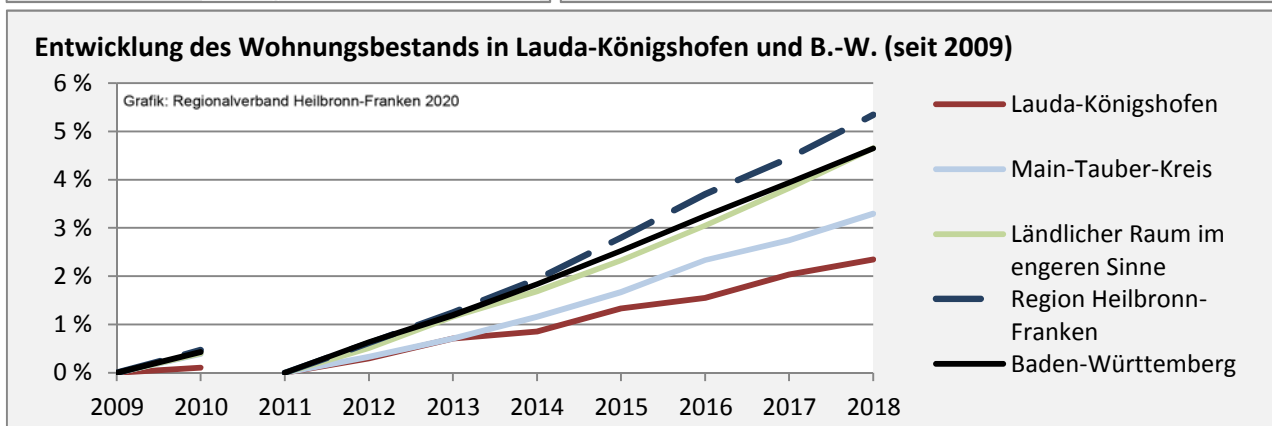

Lauda-Königshofen - Wohnungsbestand und -entwicklung

Datengrundlage: Statistisches Landesamt Baden-Württemberg (ab 2011: Zensus 2011)

Abbildungen und Berechnungen: Regionalverband Heilbronn-Franken