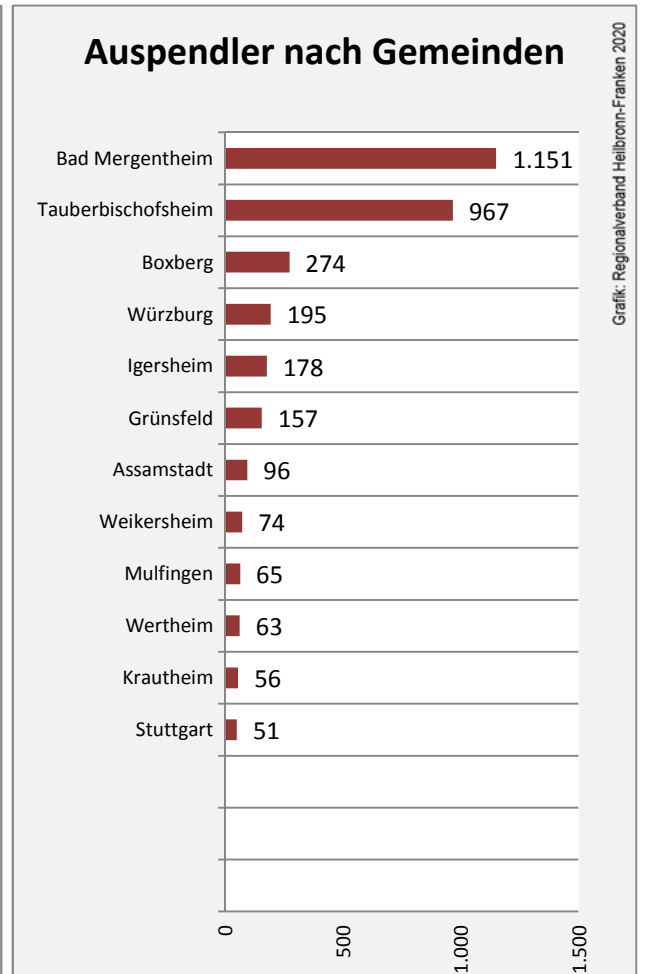

Lauda-Königshofen - Bevölkerung

Bevölkerungsstand in Lauda-Königshofen (2009 bis 2018)

Bevölkerungsentwicklung in Lauda-Königshofen (seit 2009)

5-Jahres-Wertung (2014 - 2018): natürliche Bevölkerungsentwicklung pro 1.000 Einwohner

Grafik: Regionalverband Heilbronn-Franken 2020

Wanderungssaldi Lauda-Königshofen

Grafik: Regionalverband Heilbronn-Franken 2020

5-Jahres-Wertung (2014 - 2018): Wanderungsgewinne bzw. -verluste pro 1.000 Einwohner

Datengrundlage: Landesamt für Statistik Baden-Württemberg

Abbildungen und Berechnungen: Regionalverband Heilbronn-Franken

Lauda-Königshofen - Bevölkerung

Lauda-Königshofen - Beschäftigung

Datengrundlage: Statistik der Bundesagentur für Arbeit

Abbildungen und Berechnungen: Regionalverband Heilbronn-Franken

Lauda-Königshofen - Pendlerverflechtungen 2019

Pendlersaldo: -1717

Datengrundlage: Statistik der Bundesagentur für Arbeit

Abbildungen: Regionalverband Heilbronn-Franken (keine Berücksichtigung von Werten unter 30)