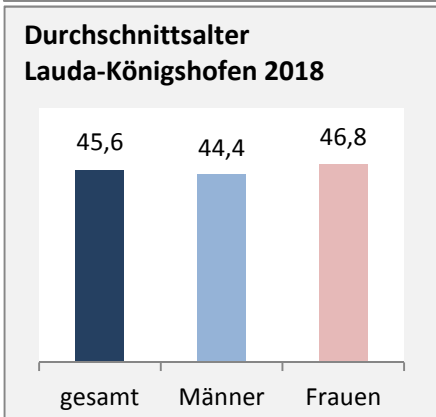

Lauda-Königshofen - Bevölkerung