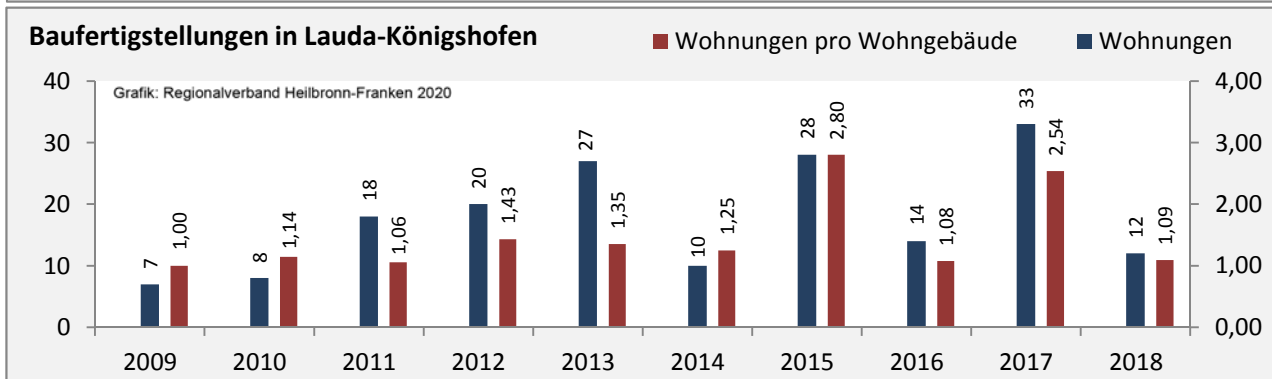

Lauda-Königshofen - Wohnungsbestand und -entwicklung

Datengrundlage: Statistisches Landesamt Baden-Württemberg (ab 2011: Zensus 2011)

Abbildungen und Berechnungen: Regionalverband Heilbronn-Franken