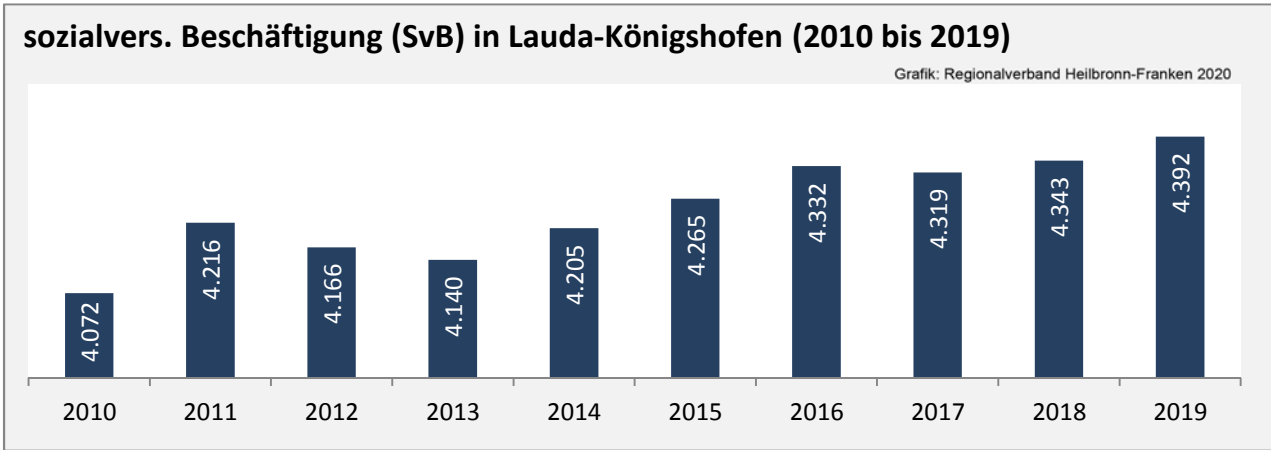

Lauda-Königshofen - Beschäftigung

Datengrundlage: Statistik der Bundesagentur für Arbeit

Abbildungen und Berechnungen: Regionalverband Heilbronn-Franken