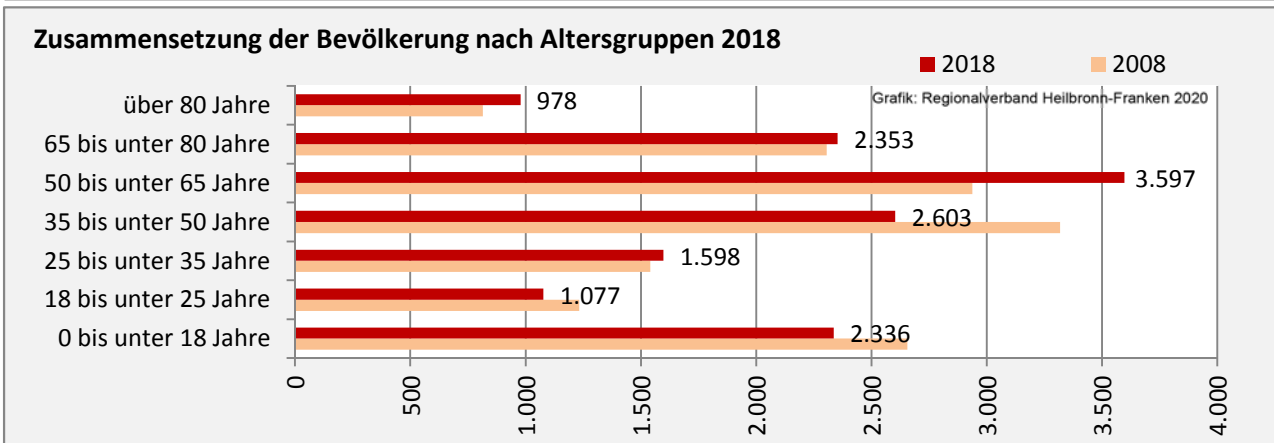

Lauda-Königshofen - Bevölkerung