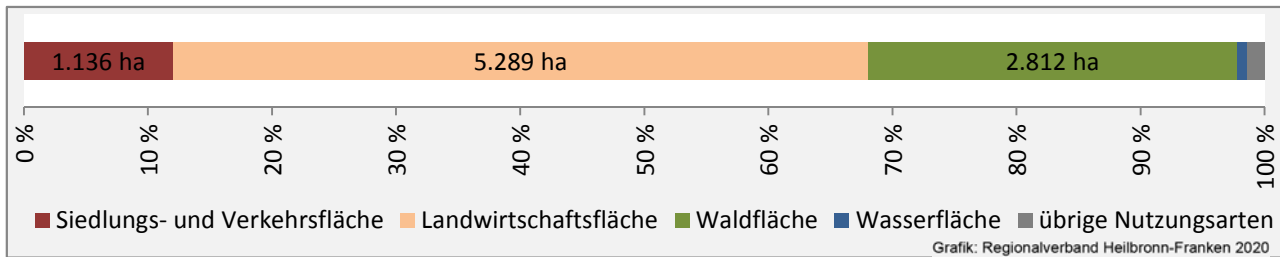

Lauda-Königshofen - Flächenentwicklung

Datengrundlage: Landesamt für Statistik Baden-Württemberg

Abbildungen und Berechnungen: Regionalverband Heilbronn-Franken