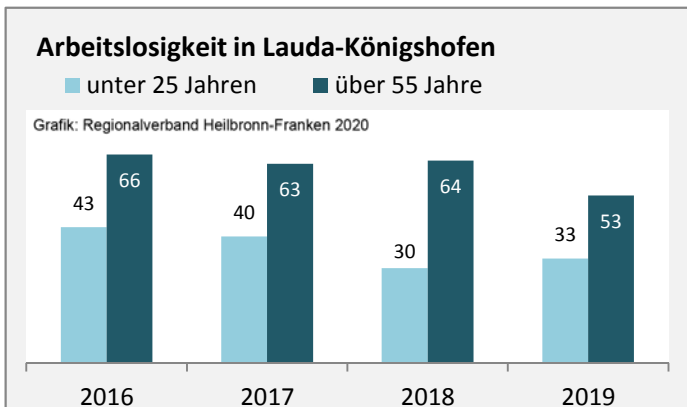

Lauda-Königshofen - Beschäftigung

Datengrundlage: Statistik der Bundesagentur für Arbeit

Abbildungen und Berechnungen: Regionalverband Heilbronn-Franken