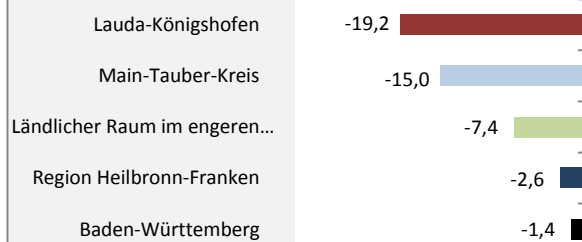

Lauda-Königshofen - Bevölkerung

Bevölkerungsstand in Lauda-Königshofen (2009 bis 2018)

Bevölkerungsentwicklung in Lauda-Königshofen (seit 2009)

5-Jahres-Wertung (2014 - 2018): natürliche Bevölkerungsentwicklung pro 1.000 Einwohner