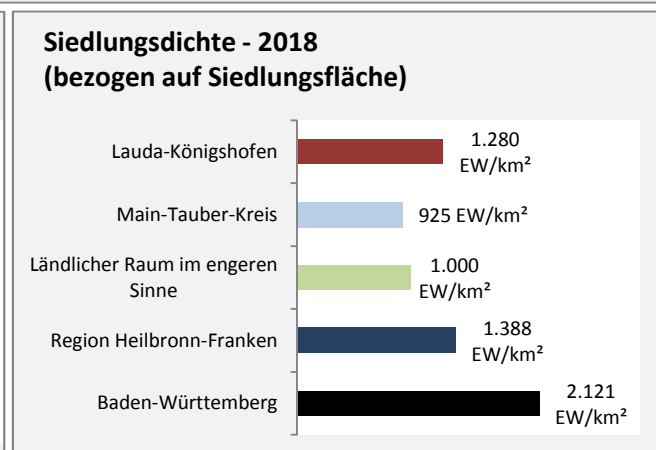

Lauda-Königshofen - Flächenentwicklung

Datengrundlage: Landesamt für Statistik Baden-Württemberg

Abbildungen und Berechnungen: Regionalverband Heilbronn-Franken