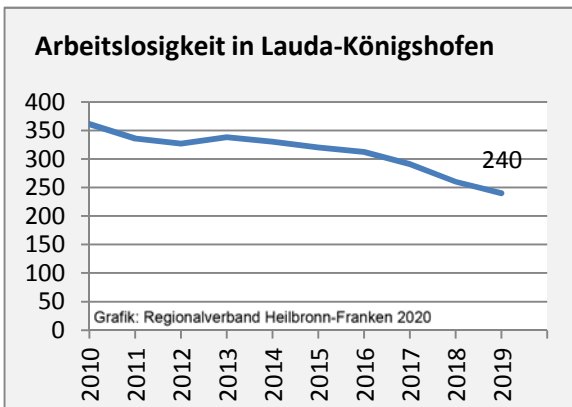

Lauda-Königshofen - Beschäftigung

Datengrundlage: Statistik der Bundesagentur für Arbeit

Abbildungen und Berechnungen: Regionalverband Heilbronn-Franken