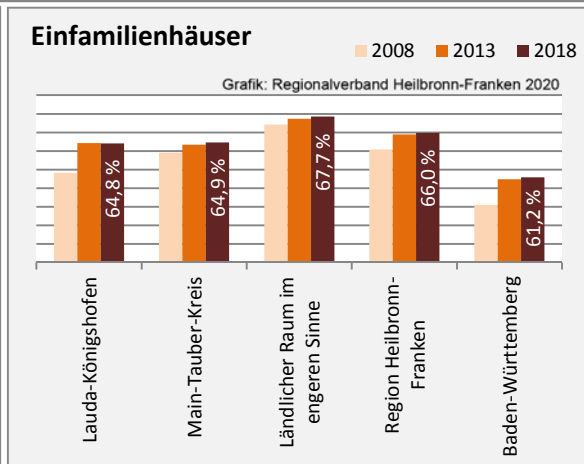

Lauda-Königshofen - Wohnungsbestand und -entwicklung

Datengrundlage: Statistisches Landesamt Baden-Württemberg (ab 2011: Zensus 2011)

Abbildungen und Berechnungen: Regionalverband Heilbronn-Franken