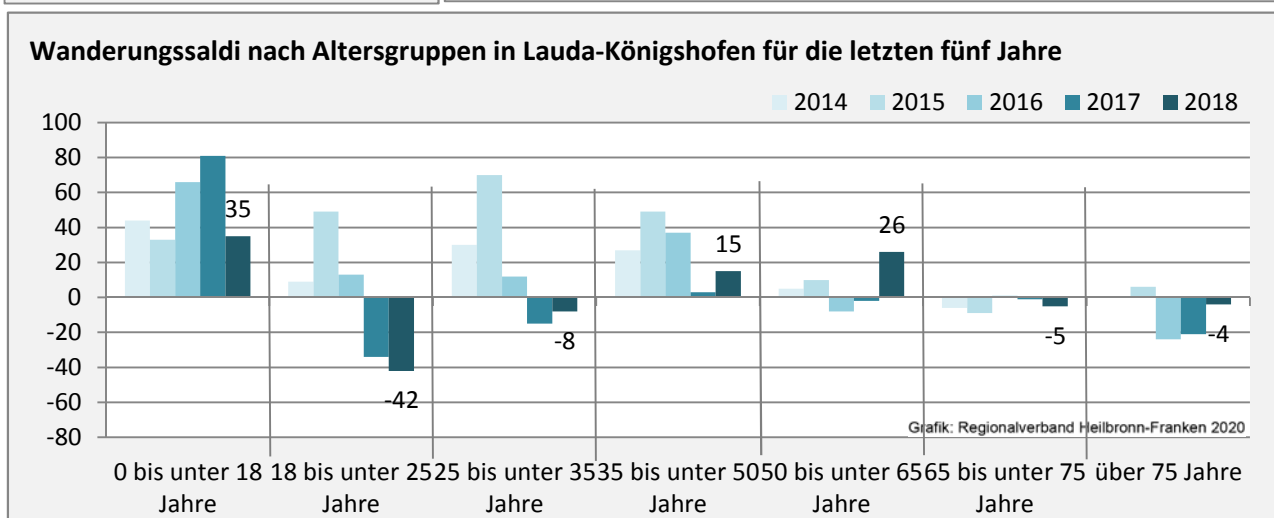

Lauda-Königshofen - Bevölkerung