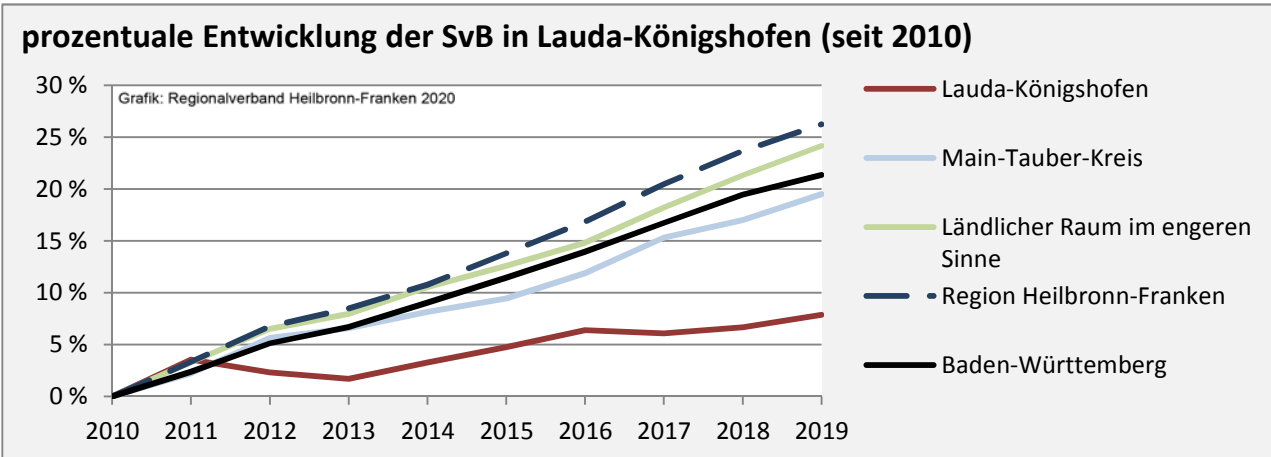

Lauda-Königshofen - Beschäftigung

Datengrundlage: Statistik der Bundesagentur für Arbeit

Abbildungen und Berechnungen: Regionalverband Heilbronn-Franken