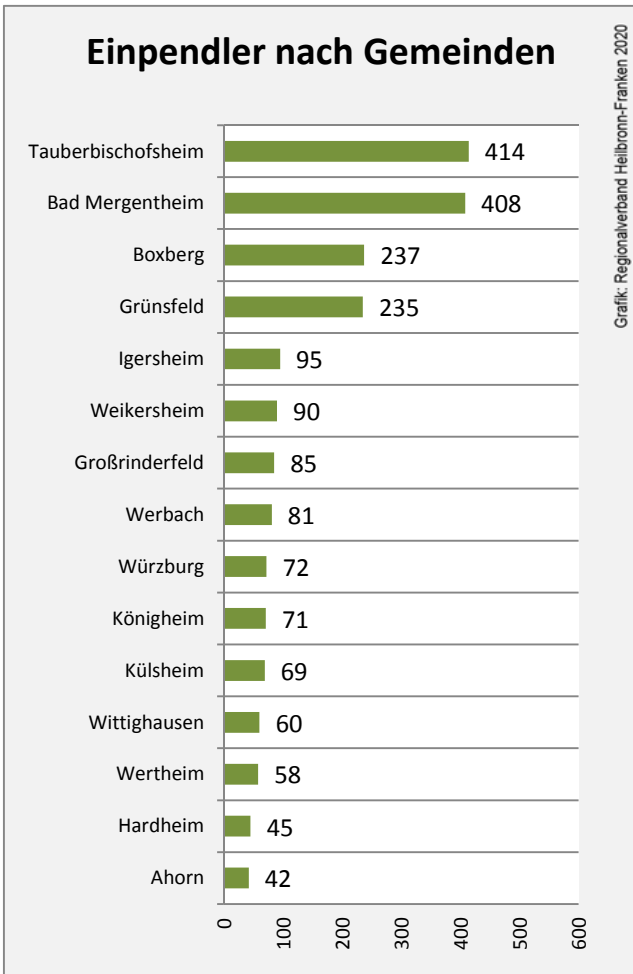

Lauda-Königshofen - Bevölkerung

Bevölkerungsstand in Lauda-Königshofen (2009 bis 2018)

Bevölkerungsentwicklung in Lauda-Königshofen (seit 2009)

5-Jahres-Wertung (2014 - 2018): natürliche Bevölkerungsentwicklung pro 1.000 Einwohner

Grafik: Regionalverband Heilbronn-Franken 2020

Wanderungssaldi Lauda-Königshofen

Grafik: Regionalverband Heilbronn-Franken 2020

5-Jahres-Wertung (2014 - 2018): Wanderungsgewinne bzw. -verluste pro 1.000 Einwohner

Datengrundlage: Landesamt für Statistik Baden-Württemberg

Abbildungen und Berechnungen: Regionalverband Heilbronn-Franken

Lauda-Königshofen - Bevölkerung

Lauda-Königshofen - Beschäftigung

Datengrundlage: Statistik der Bundesagentur für Arbeit

Abbildungen und Berechnungen: Regionalverband Heilbronn-Franken

Lauda-Königshofen - Pendlerverflechtungen 2019

Pendlersaldo: -1717

Datengrundlage: Statistik der Bundesagentur für Arbeit

Abbildungen: Regionalverband Heilbronn-Franken (keine Berücksichtigung von Werten unter 30)