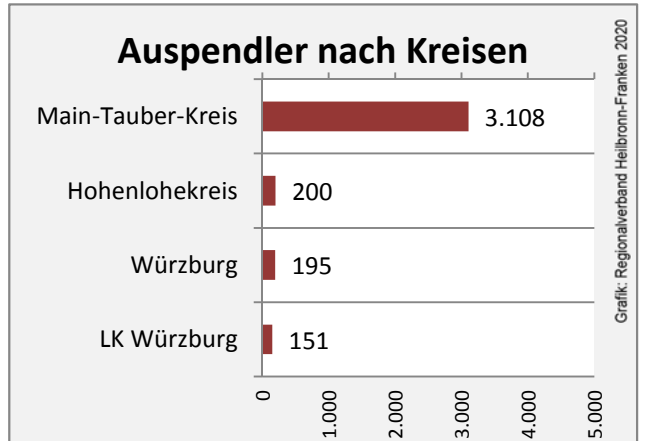

Grafik: Regionalverband Heilbronn-Franken 2020

Wanderungssaldi Lauda-Königshofen

Grafik: Regionalverband Heilbronn-Franken 2020

5-Jahres-Wertung (2014 - 2018): Wanderungsgewinne bzw. -verluste pro 1.000 Einwohner

Datengrundlage: Landesamt für Statistik Baden-Württemberg

Abbildungen und Berechnungen: Regionalverband Heilbronn-Franken

Lauda-Königshofen - Bevölkerung

Lauda-Königshofen - Beschäftigung

Datengrundlage: Statistik der Bundesagentur für Arbeit

Abbildungen und Berechnungen: Regionalverband Heilbronn-Franken

Lauda-Königshofen - Pendlerverflechtungen 2019

Pendlersaldo: -1717

Datengrundlage: Statistik der Bundesagentur für Arbeit

Abbildungen: Regionalverband Heilbronn-Franken (keine Berücksichtigung von Werten unter 30)