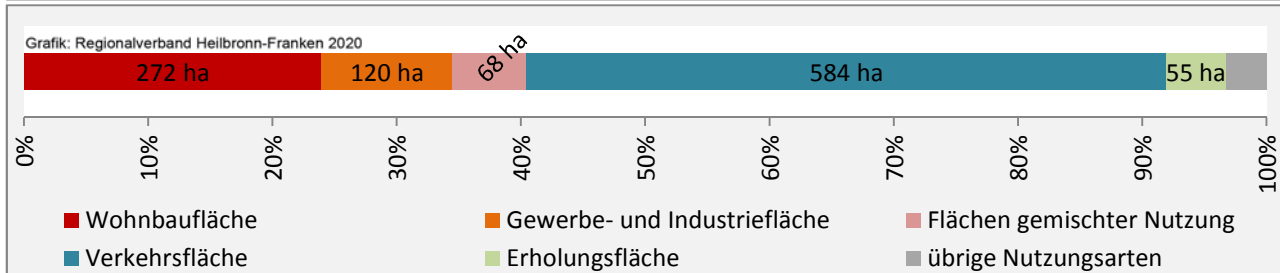

Lauda-Königshofen - Flächenentwicklung

Datengrundlage: Landesamt für Statistik Baden-Württemberg

Abbildungen und Berechnungen: Regionalverband Heilbronn-Franken