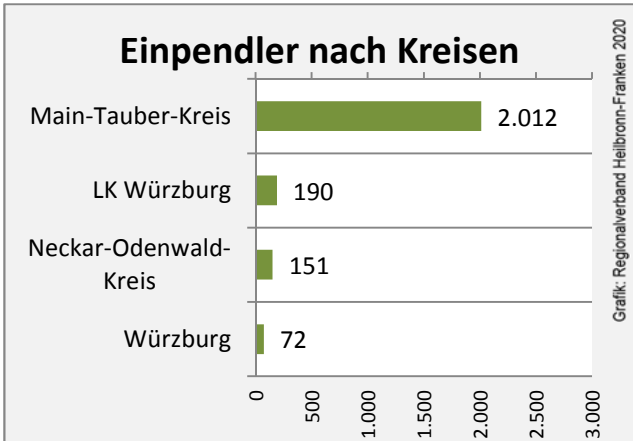

Grafik: Regionalverband Heilbronn-Franken 2020

Wanderungssaldi Lauda-Königshofen

Grafik: Regionalverband Heilbronn-Franken 2020

5-Jahres-Wertung (2014 - 2018): Wanderungsgewinne bzw. -verluste pro 1.000 Einwohner

Datengrundlage: Landesamt für Statistik Baden-Württemberg

Abbildungen und Berechnungen: Regionalverband Heilbronn-Franken

Lauda-Königshofen - Bevölkerung

Lauda-Königshofen - Beschäftigung

Datengrundlage: Statistik der Bundesagentur für Arbeit

Abbildungen und Berechnungen: Regionalverband Heilbronn-Franken

Lauda-Königshofen - Pendlerverflechtungen 2019

Pendlersaldo: -1717

Datengrundlage: Statistik der Bundesagentur für Arbeit

Abbildungen: Regionalverband Heilbronn-Franken (keine Berücksichtigung von Werten unter 30)