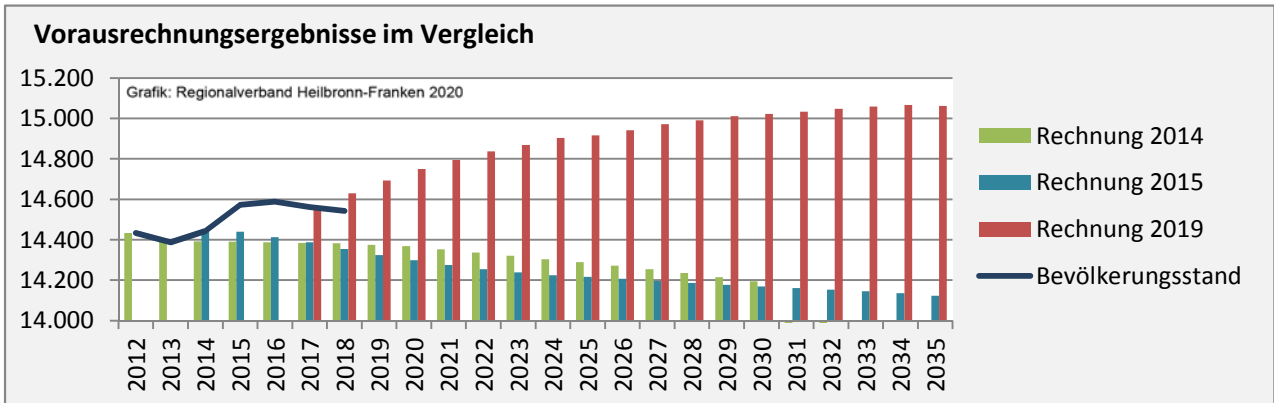

Lauda-Königshofen - Bevölkerung