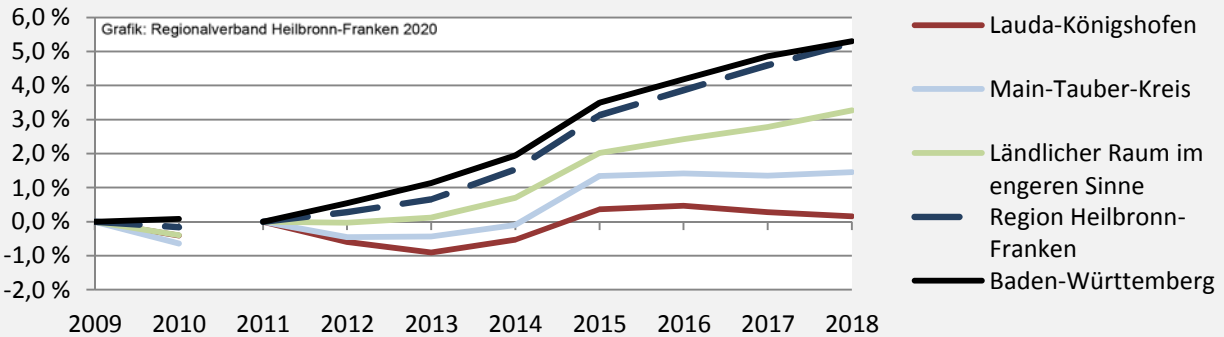

Lauda-Königshofen - Bevölkerung

Bevölkerungsstand in Lauda-Königshofen (2009 bis 2018)

Bevölkerungsentwicklung in Lauda-Königshofen (seit 2009)

5-Jahres-Wertung (2014 - 2018): natürliche Bevölkerungsentwicklung pro 1.000 Einwohner