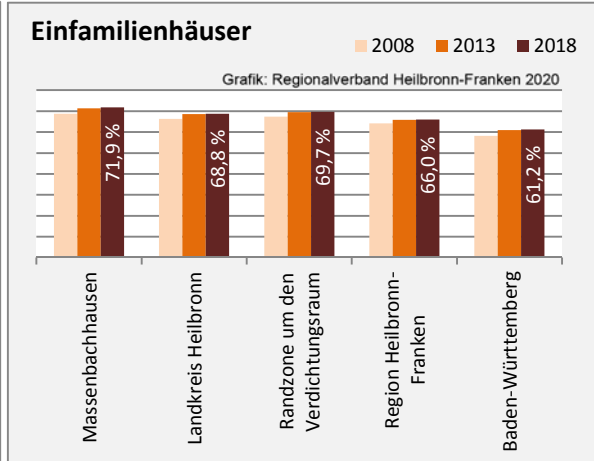

Veränderung der Bevölkerungszusammensetzung nach Altersgruppen in Massenbachhausen zwischen 2008 und 2018

Wanderungssaldi nach Altersgruppen in Massenbachhausen für die letzten fünf Jahre

Datengrundlage: Landesamt für Statistik Baden-Württemberg

Abbildungen und Berechnungen: Regionalverband Heilbronn-Franken

Massenbachhausen - Beschäftigung

Datengrundlage: Statistik der Bundesagentur für Arbeit

Abbildungen und Berechnungen: Regionalverband Heilbronn-Franken

Massenbachhausen - Pendlerverflechtungen 2019

Pendlersaldo: -838

Datengrundlage: Statistik der Bundesagentur für Arbeit

Abbildungen: Regionalverband Heilbronn-Franken (keine Berücksichtigung von Werten unter 30)

Massenbachhausen - Wohnungsbestand und -entwicklung

Datengrundlage: Statistisches Landesamt Baden-Württemberg (ab 2011: Zensus 2011)

Abbildungen und Berechnungen: Regionalverband Heilbronn-Franken

Massenbachhausen - Flächenentwicklung