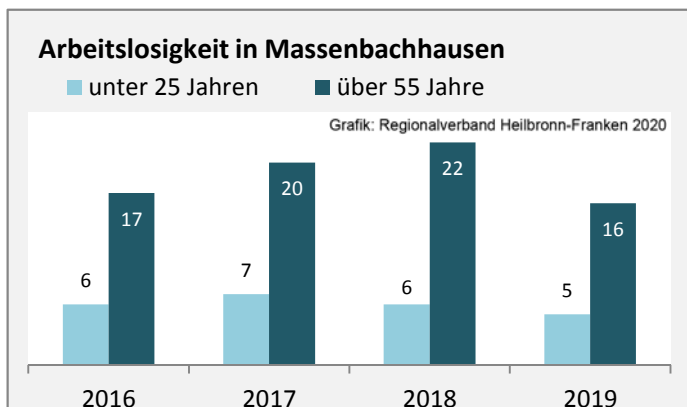

Grafik: Regionalverband Heilbronn-Franken 2020

Wanderungssaldi Massenbachhausen

5-Jahres-Wertung (2014 - 2018): Wanderungsgewinne bzw. -verluste pro 1.000 Einwohner

Datengrundlage: Landesamt für Statistik Baden-Württemberg

Abbildungen und Berechnungen: Regionalverband Heilbronn-Franken

Massenbachhausen - Bevölkerung

Vorausrechnungsergebnisse im Vergleich

Zusammensetzung der Bevölkerung nach Altersgruppen 2018

Durchschnittsalter Massenbachhausen 2018

Veränderung der Bevölkerungszusammensetzung nach Altersgruppen in Massenbachhausen zwischen 2008 und 2018

Wanderungssaldi nach Altersgruppen in Massenbachhausen für die letzten fünf Jahre

Datengrundlage: Landesamt für Statistik Baden-Württemberg

Abbildungen und Berechnungen: Regionalverband Heilbronn-Franken

Massenbachhausen - Beschäftigung

Datengrundlage: Statistik der Bundesagentur für Arbeit

Abbildungen und Berechnungen: Regionalverband Heilbronn-Franken