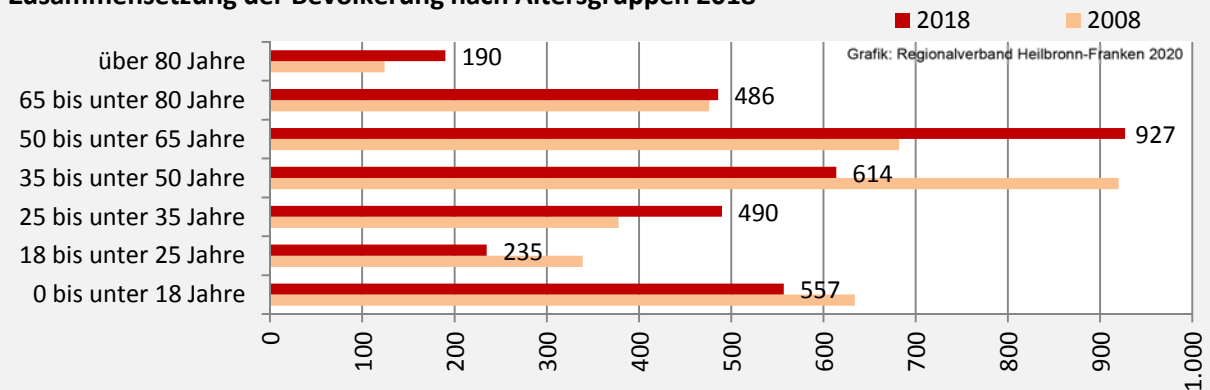

Massenbachhausen - Bevölkerung

Bevölkerungsstand in Massenbachhausen (2009 bis 2018)

Bevölkerungsentwicklung in Massenbachhausen (seit 2009)

Geburten und Sterbefälle in Massenbachhausen

5-Jahres-Wertung (2014 - 2018): natürliche

Grafik: Regionalverband Heilbronn-Franken 2020

Wanderungssaldi Massenbachhausen

5-Jahres-Wertung (2014 - 2018): Wanderungsgewinne bzw. -verluste pro 1.000 Einwohner

Datengrundlage: Landesamt für Statistik Baden-Württemberg

Abbildungen und Berechnungen: Regionalverband Heilbronn-Franken

Massenbachhausen - Bevölkerung

Vorausrechnungsergebnisse im Vergleich

Zusammensetzung der Bevölkerung nach Altersgruppen 2018

Durchschnittsalter Massenbachhausen 2018