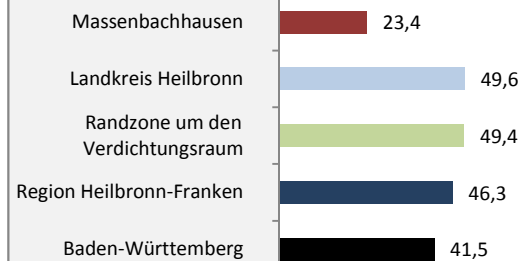

5-Jahres-Wertung (2014 - 2018): Wanderungsgewinne bzw. -verluste pro 1.000 Einwohner

Datengrundlage: Landesamt für Statistik Baden-Württemberg

Abbildungen und Berechnungen: Regionalverband Heilbronn-Franken