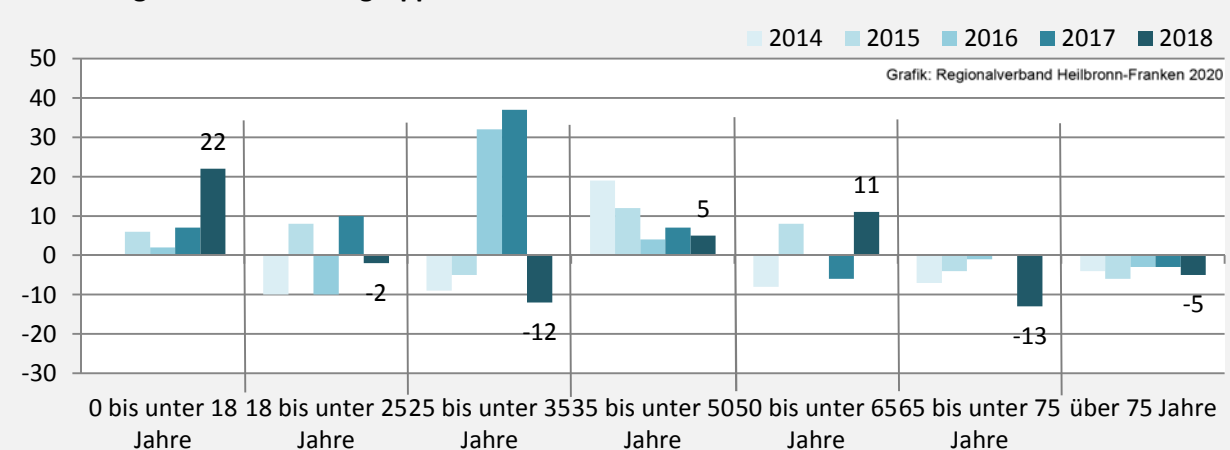

Abbildungen und Berechnungen: Regionalverband Heilbronn-Franken

Massenbachhausen - Bevölkerung

Vorausrechnungsergebnisse im Vergleich

Zusammensetzung der Bevölkerung nach Altersgruppen 2018

Durchschnittsalter Massenbachhausen 2018

Veränderung der Bevölkerungszusammensetzung nach Altersgruppen in Massenbachhausen zwischen 2008 und 2018

Wanderungssaldi nach Altersgruppen in Massenbachhausen für die letzten fünf Jahre

Datengrundlage: Landesamt für Statistik Baden-Württemberg