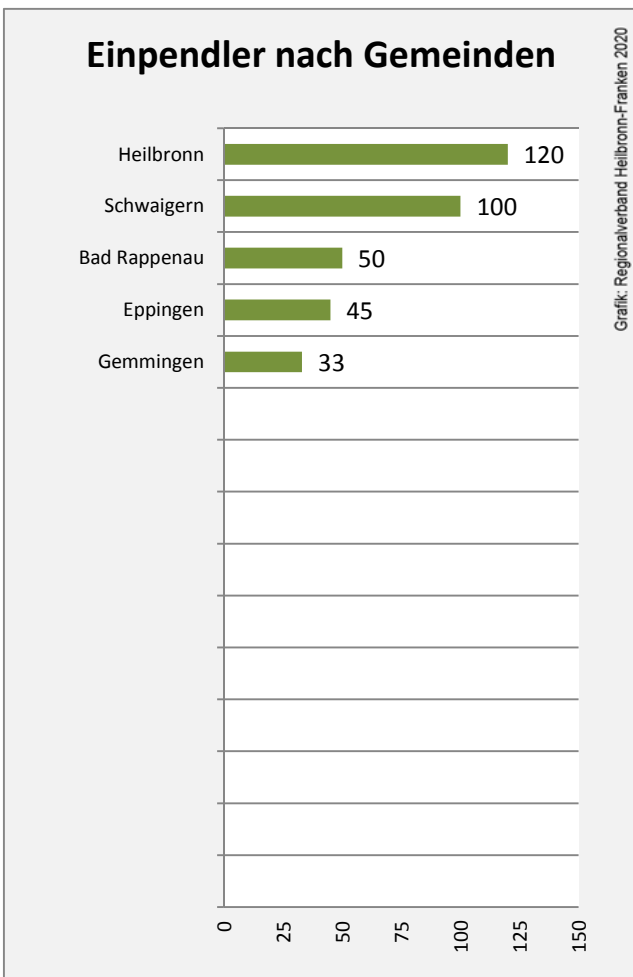

Veränderung der Bevölkerungszusammensetzung nach Altersgruppen in Massenbachhausen zwischen 2008 und 2018

Wanderungssaldi nach Altersgruppen in Massenbachhausen für die letzten fünf Jahre

Datengrundlage: Landesamt für Statistik Baden-Württemberg

Abbildungen und Berechnungen: Regionalverband Heilbronn-Franken

Massenbachhausen - Beschäftigung

Datengrundlage: Statistik der Bundesagentur für Arbeit

Abbildungen und Berechnungen: Regionalverband Heilbronn-Franken

Massenbachhausen - Pendlerverflechtungen 2019

Pendlersaldo: -838

Datengrundlage: Statistik der Bundesagentur für Arbeit

Abbildungen: Regionalverband Heilbronn-Franken (keine Berücksichtigung von Werten unter 30)