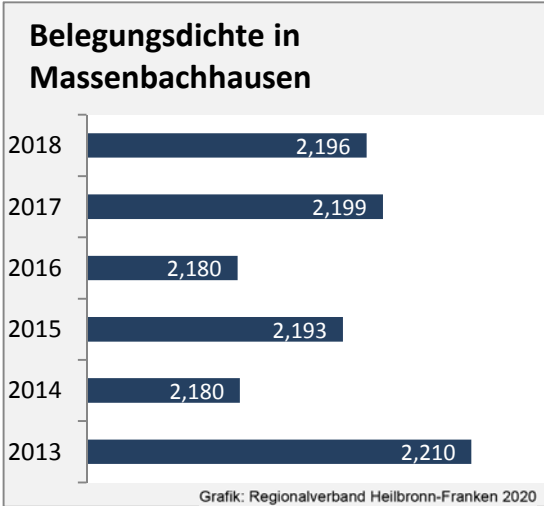

Massenbachhausen - Wohnungsbestand und -entwicklung

Datengrundlage: Statistisches Landesamt Baden-Württemberg (ab 2011: Zensus 2011)

Abbildungen und Berechnungen: Regionalverband Heilbronn-Franken