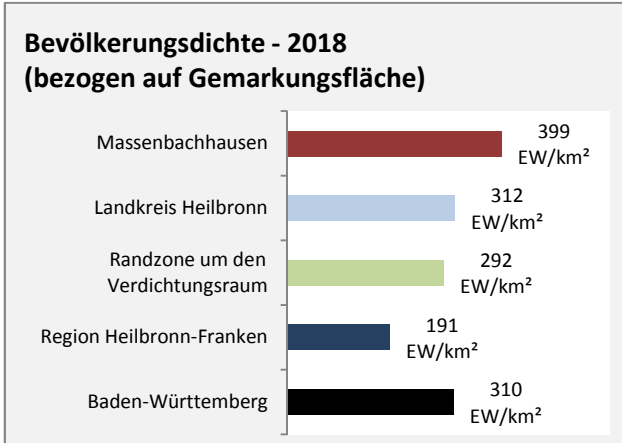

Massenbachhausen - Flächenentwicklung

Datengrundlage: Landesamt für Statistik Baden-Württemberg
Abbildungen und Berechnungen: Regionalverband Heilbronn-Franken