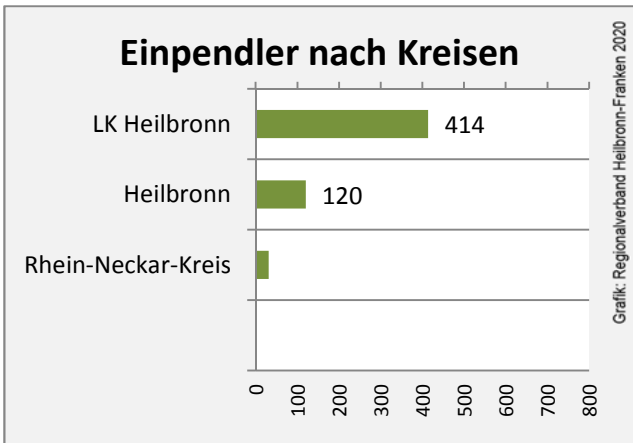

Abbildungen und Berechnungen: Regionalverband Heilbronn-Franken

Massenbachhausen - Bevölkerung

Vorausrechnungsergebnisse im Vergleich

Zusammensetzung der Bevölkerung nach Altersgruppen 2018

Durchschnittsalter Massenbachhausen 2018

Veränderung der Bevölkerungszusammensetzung nach Altersgruppen in Massenbachhausen zwischen 2008 und 2018

Wanderungssaldi nach Altersgruppen in Massenbachhausen für die letzten fünf Jahre

Datengrundlage: Landesamt für Statistik Baden-Württemberg

Abbildungen und Berechnungen: Regionalverband Heilbronn-Franken

Massenbachhausen - Beschäftigung

Datengrundlage: Statistik der Bundesagentur für Arbeit

Abbildungen und Berechnungen: Regionalverband Heilbronn-Franken

Massenbachhausen - Pendlerverflechtungen 2019

Pendlersaldo: -838

Datengrundlage: Statistik der Bundesagentur für Arbeit

Abbildungen: Regionalverband Heilbronn-Franken (keine Berücksichtigung von Werten unter 30)