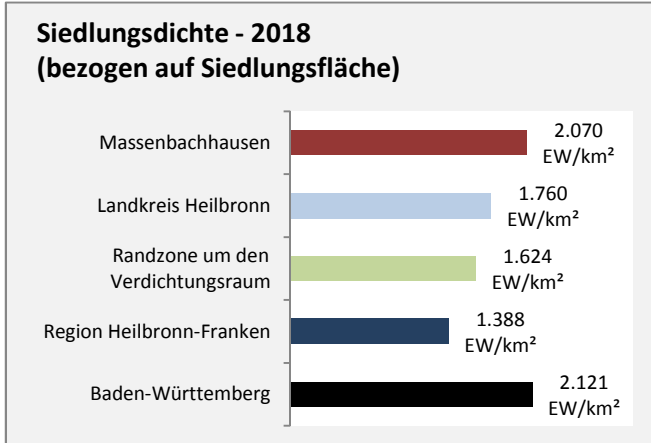

Massenbachhausen - Flächenentwicklung

Datengrundlage: Landesamt für Statistik Baden-Württemberg
Abbildungen und Berechnungen: Regionalverband Heilbronn-Franken