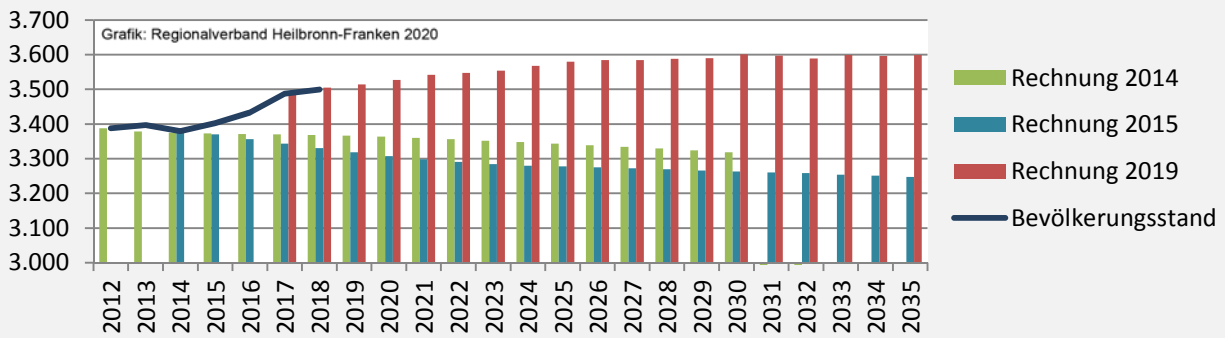

Massenbachhausen - Bevölkerung

Bevölkerungsstand in Massenbachhausen (2009 bis 2018)

Bevölkerungsentwicklung in Massenbachhausen (seit 2009)

Geburten und Sterbefälle in Massenbachhausen

5-Jahres-Wertung (2014 - 2018): natürliche

Grafik: Regionalverband Heilbronn-Franken 2020

Wanderungssaldi Massenbachhausen

5-Jahres-Wertung (2014 - 2018): Wanderungsgewinne bzw. -verluste pro 1.000 Einwohner

Datengrundlage: Landesamt für Statistik Baden-Württemberg

Abbildungen und Berechnungen: Regionalverband Heilbronn-Franken

Massenbachhausen - Bevölkerung

Vorausrechnungsergebnisse im Vergleich

Zusammensetzung der Bevölkerung nach Altersgruppen 2018

Durchschnittsalter Massenbachhausen 2018