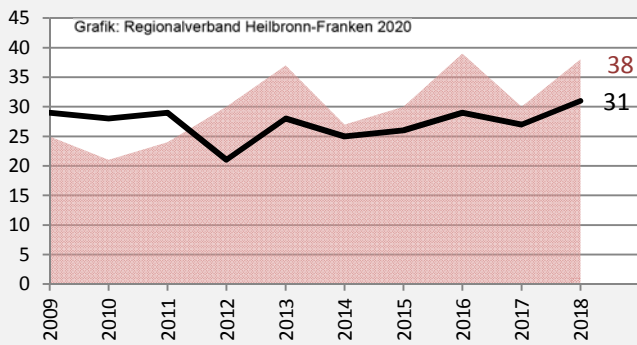

Massenbachhausen - Bevölkerung

Bevölkerungsstand in Massenbachhausen (2009 bis 2018)

Bevölkerungsentwicklung in Massenbachhausen (seit 2009)

Geburten und Sterbefälle in Massenbachhausen

5-Jahres-Wertung (2014 - 2018): natürliche

Grafik: Regionalverband Heilbronn-Franken 2020

Wanderungssaldi Massenbachhausen

5-Jahres-Wertung (2014 - 2018): Wanderungsgewinne bzw. -verluste pro 1.000 Einwohner

Datengrundlage: Landesamt für Statistik Baden-Württemberg