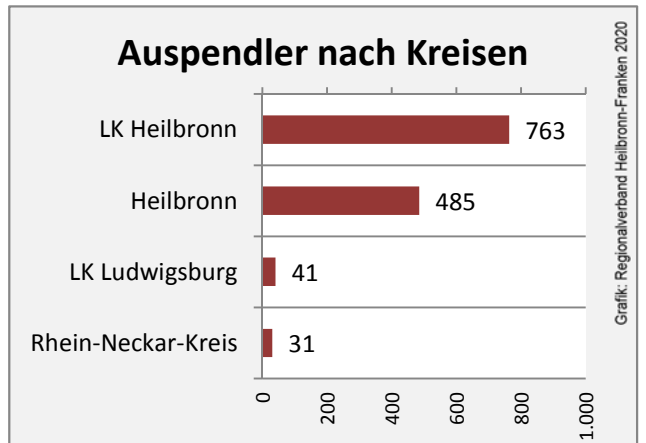

Abbildungen und Berechnungen: Regionalverband Heilbronn-Franken

Massenbachhausen - Bevölkerung

Vorausrechnungsergebnisse im Vergleich

Zusammensetzung der Bevölkerung nach Altersgruppen 2018

Durchschnittsalter Massenbachhausen 2018

Veränderung der Bevölkerungszusammensetzung nach Altersgruppen in Massenbachhausen zwischen 2008 und 2018

Wanderungssaldi nach Altersgruppen in Massenbachhausen für die letzten fünf Jahre

Datengrundlage: Landesamt für Statistik Baden-Württemberg

Abbildungen und Berechnungen: Regionalverband Heilbronn-Franken

Massenbachhausen - Beschäftigung

Datengrundlage: Statistik der Bundesagentur für Arbeit

Abbildungen und Berechnungen: Regionalverband Heilbronn-Franken

Massenbachhausen - Pendlerverflechtungen 2019

Pendlersaldo: -838

Datengrundlage: Statistik der Bundesagentur für Arbeit

Abbildungen: Regionalverband Heilbronn-Franken (keine Berücksichtigung von Werten unter 30)