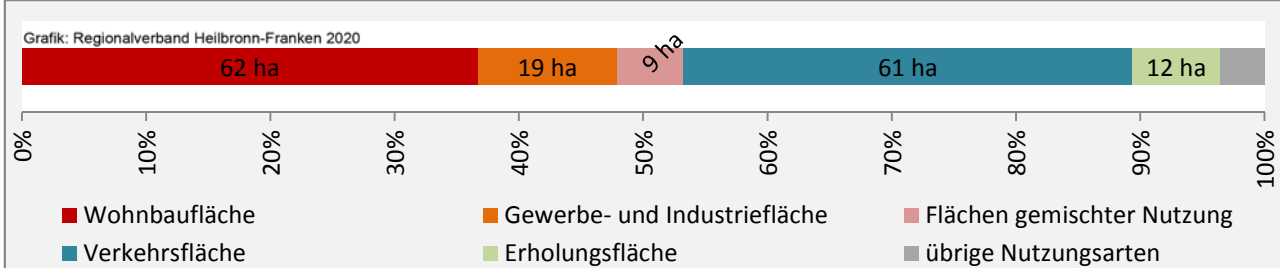

Massenbachhausen - Flächenentwicklung

Datengrundlage: Landesamt für Statistik Baden-Württemberg
Abbildungen und Berechnungen: Regionalverband Heilbronn-Franken