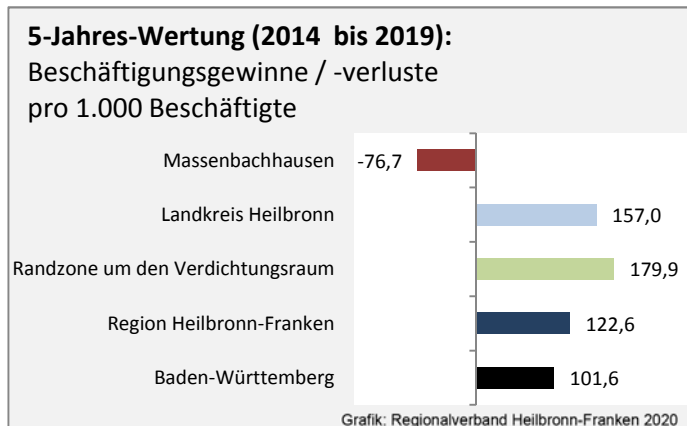

Abbildungen und Berechnungen: Regionalverband Heilbronn-Franken

Massenbachhausen - Bevölkerung

Vorausrechnungsergebnisse im Vergleich

Zusammensetzung der Bevölkerung nach Altersgruppen 2018

Durchschnittsalter Massenbachhausen 2018

Veränderung der Bevölkerungszusammensetzung nach Altersgruppen in Massenbachhausen zwischen 2008 und 2018

Wanderungssaldi nach Altersgruppen in Massenbachhausen für die letzten fünf Jahre

Datengrundlage: Landesamt für Statistik Baden-Württemberg

Abbildungen und Berechnungen: Regionalverband Heilbronn-Franken

Massenbachhausen - Beschäftigung

Datengrundlage: Statistik der Bundesagentur für Arbeit

Abbildungen und Berechnungen: Regionalverband Heilbronn-Franken