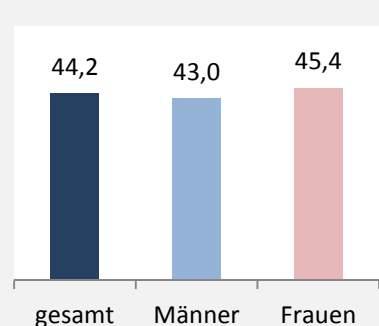

Grafik: Regionalverband Heilbronn-Franken 2020

Wanderungssaldi Massenbachhausen

5-Jahres-Wertung (2014 - 2018): Wanderungsgewinne bzw. -verluste pro 1.000 Einwohner

Datengrundlage: Landesamt für Statistik Baden-Württemberg

Abbildungen und Berechnungen: Regionalverband Heilbronn-Franken

Massenbachhausen - Bevölkerung

Vorausrechnungsergebnisse im Vergleich

Zusammensetzung der Bevölkerung nach Altersgruppen 2018

Durchschnittsalter Massenbachhausen 2018

Veränderung der Bevölkerungszusammensetzung nach Altersgruppen in Massenbachhausen zwischen 2008 und 2018

Wanderungssaldi nach Altersgruppen in Massenbachhausen für die letzten fünf Jahre

Datengrundlage: Landesamt für Statistik Baden-Württemberg