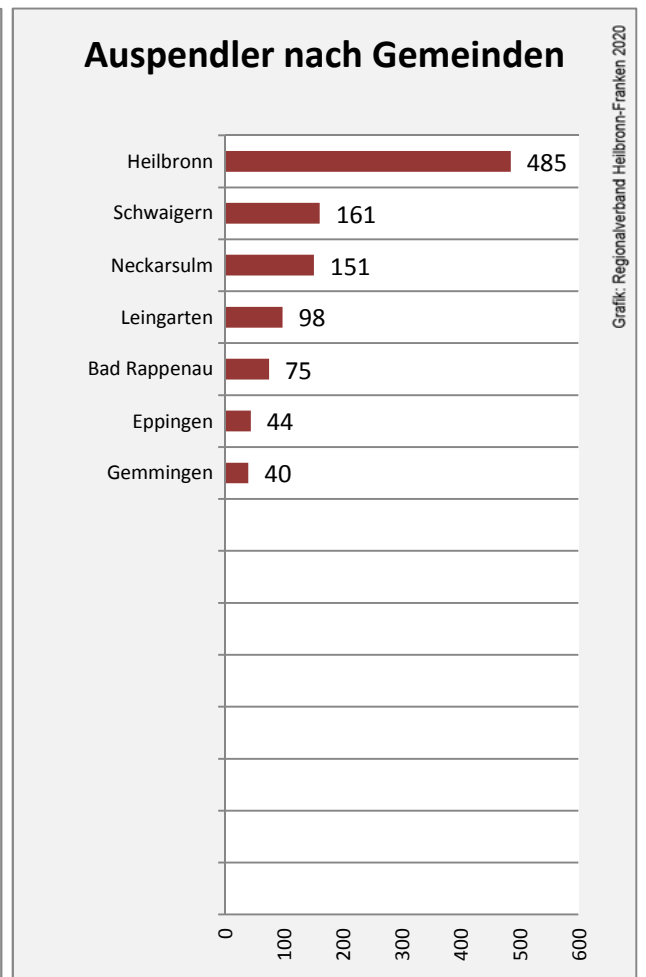

Abbildungen und Berechnungen: Regionalverband Heilbronn-Franken

Massenbachhausen - Bevölkerung

Vorausrechnungsergebnisse im Vergleich

Zusammensetzung der Bevölkerung nach Altersgruppen 2018

Durchschnittsalter Massenbachhausen 2018

Veränderung der Bevölkerungszusammensetzung nach Altersgruppen in Massenbachhausen zwischen 2008 und 2018

Wanderungssaldi nach Altersgruppen in Massenbachhausen für die letzten fünf Jahre

Datengrundlage: Landesamt für Statistik Baden-Württemberg

Abbildungen und Berechnungen: Regionalverband Heilbronn-Franken

Massenbachhausen - Beschäftigung

Datengrundlage: Statistik der Bundesagentur für Arbeit

Abbildungen und Berechnungen: Regionalverband Heilbronn-Franken

Massenbachhausen - Pendlerverflechtungen 2019

Pendlersaldo: -838

Datengrundlage: Statistik der Bundesagentur für Arbeit

Abbildungen: Regionalverband Heilbronn-Franken (keine Berücksichtigung von Werten unter 30)