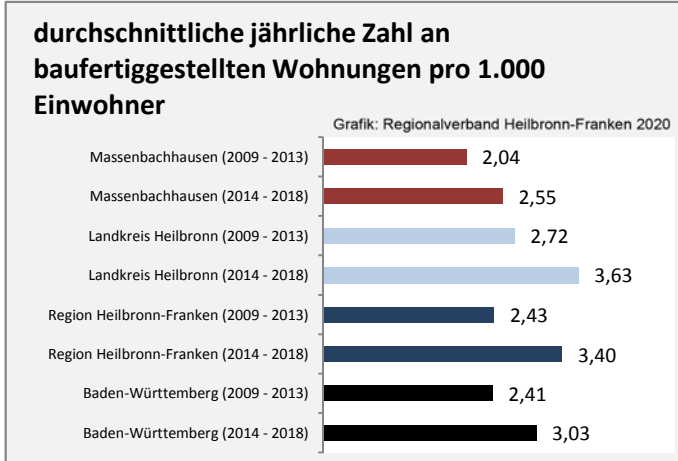

Massenbachhausen - Wohnungsbestand und -entwicklung

Datengrundlage: Statistisches Landesamt Baden-Württemberg (ab 2011: Zensus 2011)

Abbildungen und Berechnungen: Regionalverband Heilbronn-Franken