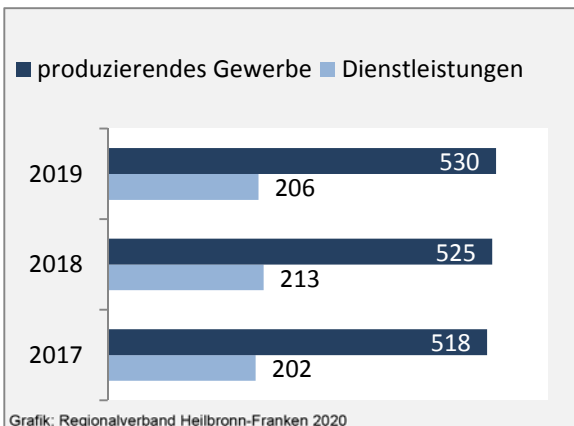

Abbildungen und Berechnungen: Regionalverband Heilbronn-Franken

Massenbachhausen - Bevölkerung

Vorausrechnungsergebnisse im Vergleich

Zusammensetzung der Bevölkerung nach Altersgruppen 2018

Durchschnittsalter Massenbachhausen 2018

Veränderung der Bevölkerungszusammensetzung nach Altersgruppen in Massenbachhausen zwischen 2008 und 2018

Wanderungssaldi nach Altersgruppen in Massenbachhausen für die letzten fünf Jahre

Datengrundlage: Landesamt für Statistik Baden-Württemberg

Abbildungen und Berechnungen: Regionalverband Heilbronn-Franken

Massenbachhausen - Beschäftigung

Datengrundlage: Statistik der Bundesagentur für Arbeit

Abbildungen und Berechnungen: Regionalverband Heilbronn-Franken