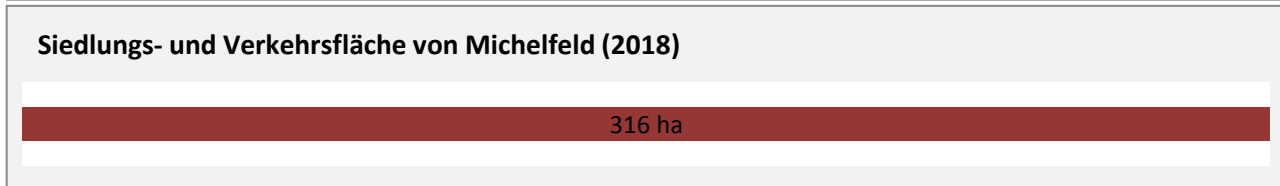

Michelfeld - Flächenentwicklung

Datengrundlage: Landesamt für Statistik Baden-Württemberg

Abbildungen und Berechnungen: Regionalverband Heilbronn-Franken