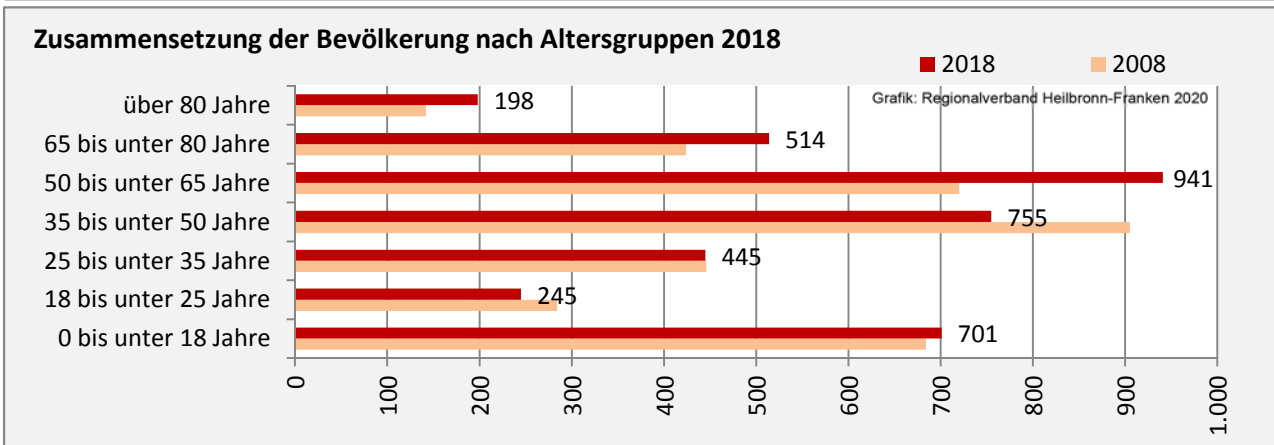

Geburten und Sterbefälle in Michelfeld

Grafik: Regionalverband Heilbronn-Franken 2020

5-Jahres-Wertung (2014 - 2018): natürliche Bevölkerungsentwicklung pro 1.000 Einwohner

Grafik: Regionalverband Heilbronn-Franken 2020

Wanderungssaldi Michelfeld

Grafik: Regionalverband Heilbronn-Franken 2020

5-Jahres-Wertung (2014 - 2018): Wanderungsgewinne bzw. -verluste pro 1.000 Einwohner

Datengrundlage: Landesamt für Statistik Baden-Württemberg

Abbildungen und Berechnungen: Regionalverband Heilbronn-Franken

Michelfeld - Bevölkerung

Michelfeld - Beschäftigung

Datengrundlage: Statistik der Bundesagentur für Arbeit

Abbildungen und Berechnungen: Regionalverband Heilbronn-Franken