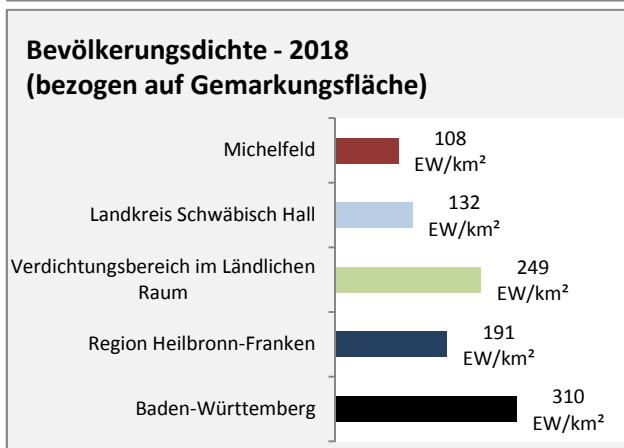

Abbildungen und Berechnungen: Regionalverband Heilbronn-Franken

Michelfeld - Bevölkerung

Michelfeld - Beschäftigung

Datengrundlage: Statistik der Bundesagentur für Arbeit

Abbildungen und Berechnungen: Regionalverband Heilbronn-Franken

Michelfeld - Pendlerverflechtungen 2019

Pendlersaldo: -269

Datengrundlage: Statistik der Bundesagentur für Arbeit

Abbildungen: Regionalverband Heilbronn-Franken (keine Berücksichtigung von Werten unter 30)

Michelfeld - Wohnungsbestand und -entwicklung

Datengrundlage: Statistisches Landesamt Baden-Württemberg (ab 2011: Zensus 2011)

Abbildungen und Berechnungen: Regionalverband Heilbronn-Franken

Michelfeld - Flächenentwicklung