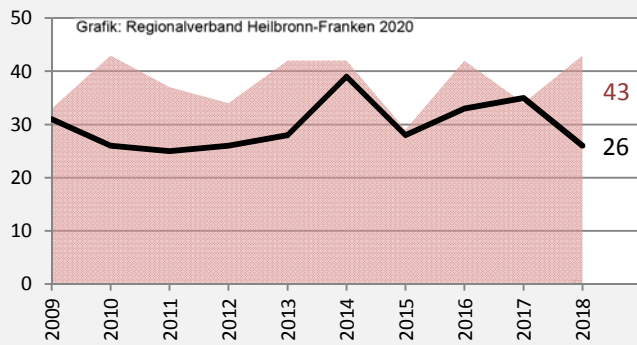

Michelfeld - Bevölkerung

Bevölkerungsstand in Michelfeld (2009 bis 2018)

Grafik: Regionalverband Heilbronn-Franken 2020

Bevölkerungsentwicklung in Michelfeld (seit 2009)

Grafik: Regionalverband Heilbronn-Franken 2020

Geburten und Sterbefälle in Michelfeld

Grafik: Regionalverband Heilbronn-Franken 2020

5-Jahres-Wertung (2014 - 2018): natürliche Bevölkerungsentwicklung pro 1.000 Einwohner

Grafik: Regionalverband Heilbronn-Franken 2020