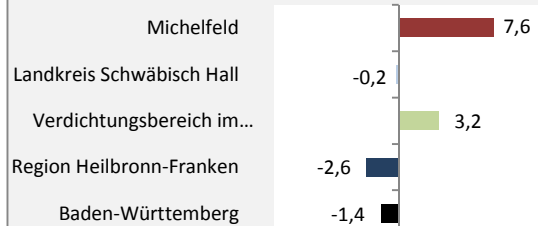

Michelfeld - Bevölkerung

Bevölkerungsstand in Michelfeld (2009 bis 2018)

Grafik: Regionalverband Heilbronn-Franken 2020

Bevölkerungsentwicklung in Michelfeld (seit 2009)

Grafik: Regionalverband Heilbronn-Franken 2020

Geburten und Sterbefälle in Michelfeld

Grafik: Regionalverband Heilbronn-Franken 2020

5-Jahres-Wertung (2014 - 2018): natürliche Bevölkerungsentwicklung pro 1.000 Einwohner

Grafik: Regionalverband Heilbronn-Franken 2020