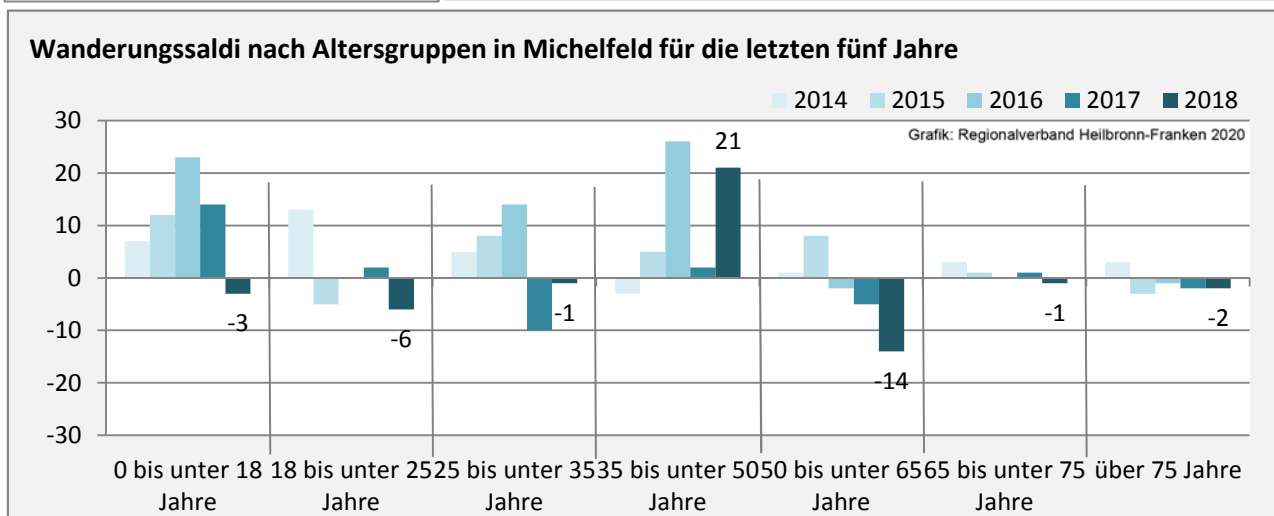

Geburten und Sterbefälle in Michelfeld

Grafik: Regionalverband Heilbronn-Franken 2020

5-Jahres-Wertung (2014 - 2018): natürliche Bevölkerungsentwicklung pro 1.000 Einwohner

Grafik: Regionalverband Heilbronn-Franken 2020

Wanderungssaldi Michelfeld

Grafik: Regionalverband Heilbronn-Franken 2020

5-Jahres-Wertung (2014 - 2018): Wanderungsgewinne bzw. -verluste pro 1.000 Einwohner

Datengrundlage: Landesamt für Statistik Baden-Württemberg

Abbildungen und Berechnungen: Regionalverband Heilbronn-Franken

Michelfeld - Bevölkerung

Michelfeld - Beschäftigung

Datengrundlage: Statistik der Bundesagentur für Arbeit

Abbildungen und Berechnungen: Regionalverband Heilbronn-Franken