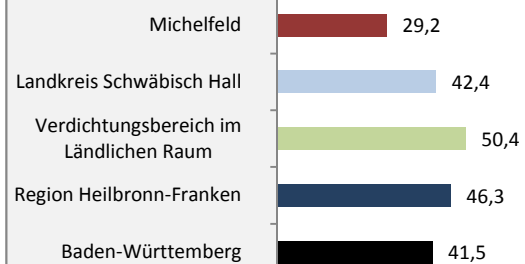

5-Jahres-Wertung (2014 - 2018): Wanderungsgewinne bzw. -verluste pro 1.000 Einwohner

Datengrundlage: Landesamt für Statistik Baden-Württemberg

Abbildungen und Berechnungen: Regionalverband Heilbronn-Franken