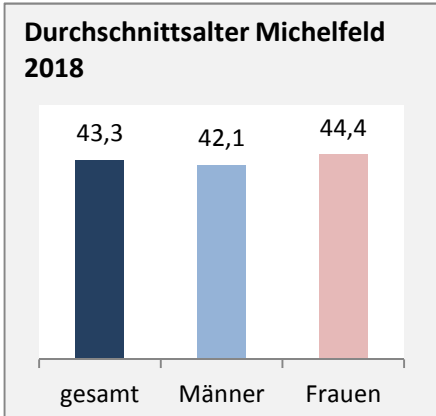

Michelfeld - Bevölkerung

Bevölkerungsstand in Michelfeld (2009 bis 2018)

Grafik: Regionalverband Heilbronn-Franken 2020

Bevölkerungsentwicklung in Michelfeld (seit 2009)

Grafik: Regionalverband Heilbronn-Franken 2020

Geburten und Sterbefälle in Michelfeld

Grafik: Regionalverband Heilbronn-Franken 2020

5-Jahres-Wertung (2014 - 2018): natürliche Bevölkerungsentwicklung pro 1.000 Einwohner

Grafik: Regionalverband Heilbronn-Franken 2020

Wanderungssaldi Michelfeld

Grafik: Regionalverband Heilbronn-Franken 2020

5-Jahres-Wertung (2014 - 2018): Wanderungsgewinne bzw. -verluste pro 1.000 Einwohner

Datengrundlage: Landesamt für Statistik Baden-Württemberg

Abbildungen und Berechnungen: Regionalverband Heilbronn-Franken

Michelfeld - Bevölkerung

Michelfeld - Beschäftigung

Datengrundlage: Statistik der Bundesagentur für Arbeit

Abbildungen und Berechnungen: Regionalverband Heilbronn-Franken