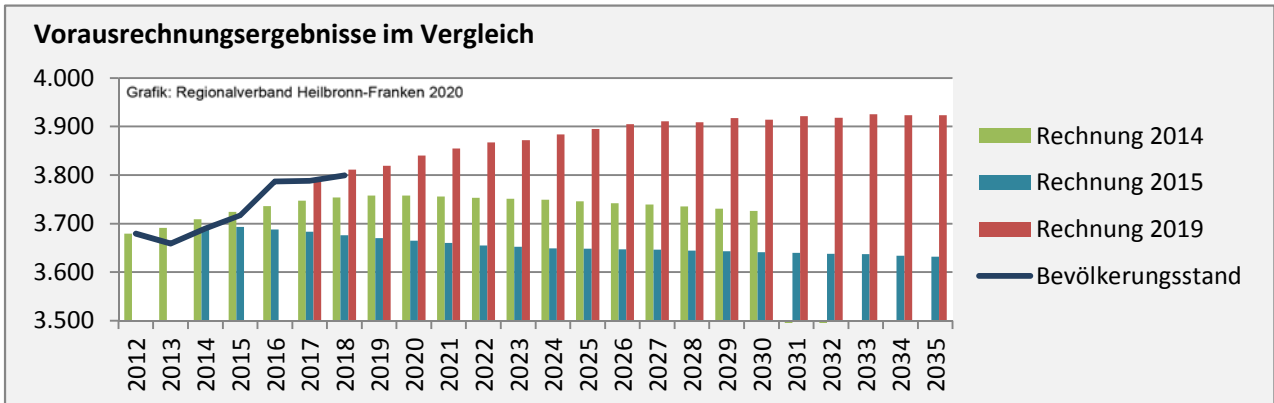

Geburten und Sterbefälle in Michelfeld

Grafik: Regionalverband Heilbronn-Franken 2020

5-Jahres-Wertung (2014 - 2018): natürliche Bevölkerungsentwicklung pro 1.000 Einwohner

Grafik: Regionalverband Heilbronn-Franken 2020

Wanderungssaldi Michelfeld

Grafik: Regionalverband Heilbronn-Franken 2020

5-Jahres-Wertung (2014 - 2018): Wanderungsgewinne bzw. -verluste pro 1.000 Einwohner

Datengrundlage: Landesamt für Statistik Baden-Württemberg

Abbildungen und Berechnungen: Regionalverband Heilbronn-Franken

Michelfeld - Bevölkerung

Michelfeld - Beschäftigung

Datengrundlage: Statistik der Bundesagentur für Arbeit

Abbildungen und Berechnungen: Regionalverband Heilbronn-Franken