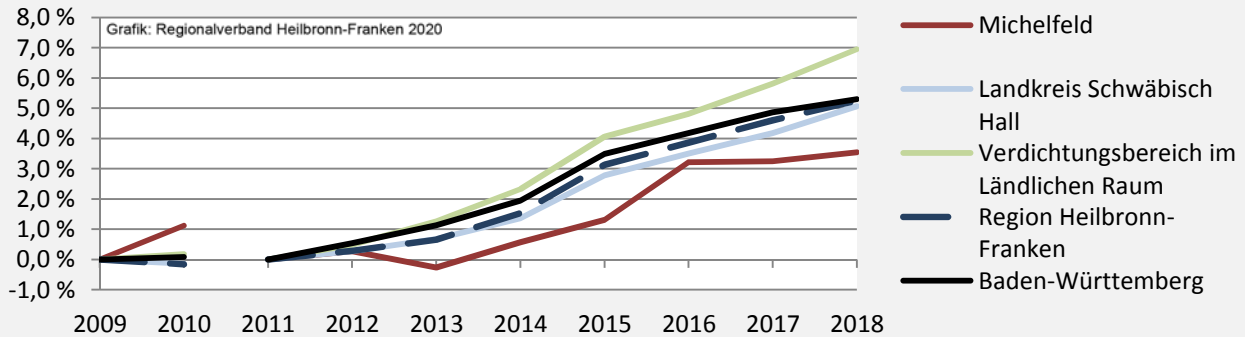

Michelfeld - Bevölkerung

Bevölkerungsstand in Michelfeld (2009 bis 2018)

Grafik: Regionalverband Heilbronn-Franken 2020

Bevölkerungsentwicklung in Michelfeld (seit 2009)

Grafik: Regionalverband Heilbronn-Franken 2020

Geburten und Sterbefälle in Michelfeld

Grafik: Regionalverband Heilbronn-Franken 2020

5-Jahres-Wertung (2014 - 2018): natürliche Bevölkerungsentwicklung pro 1.000 Einwohner

Grafik: Regionalverband Heilbronn-Franken 2020