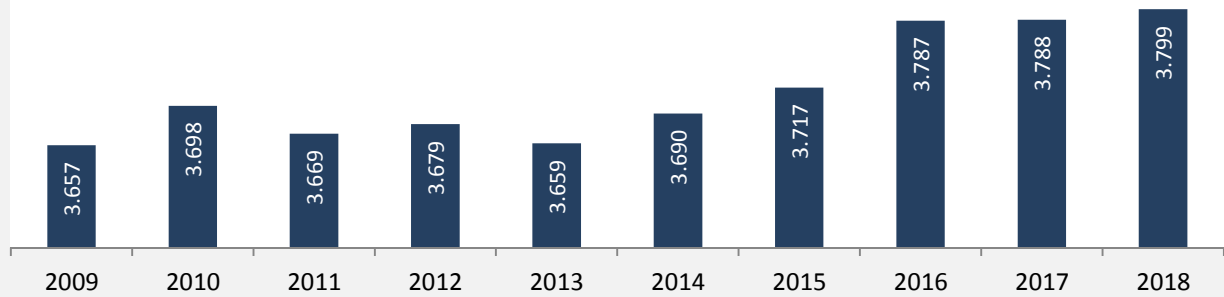

Michelfeld - Bevölkerung

Bevölkerungsstand in Michelfeld (2009 bis 2018)

Grafik: Regionalverband Heilbronn-Franken 2020

Bevölkerungsentwicklung in Michelfeld (seit 2009)

Grafik: Regionalverband Heilbronn-Franken 2020

Geburten und Sterbefälle in Michelfeld

Grafik: Regionalverband Heilbronn-Franken 2020

5-Jahres-Wertung (2014 - 2018): natürliche Bevölkerungsentwicklung pro 1.000 Einwohner

Grafik: Regionalverband Heilbronn-Franken 2020