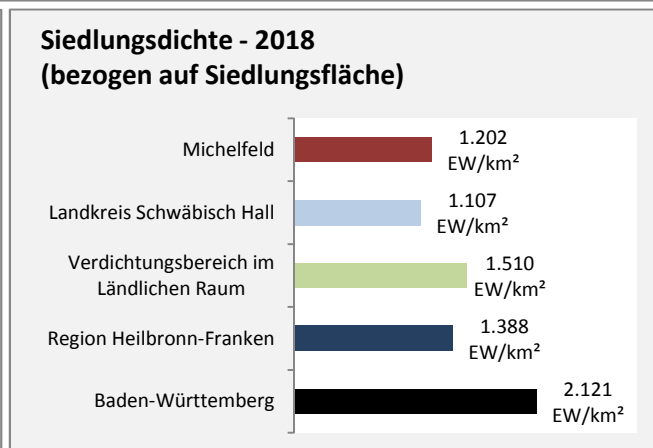

Abbildungen und Berechnungen: Regionalverband Heilbronn-Franken

Michelfeld - Bevölkerung

Michelfeld - Beschäftigung

Datengrundlage: Statistik der Bundesagentur für Arbeit

Abbildungen und Berechnungen: Regionalverband Heilbronn-Franken

Michelfeld - Pendlerverflechtungen 2019

Pendlersaldo: -269

Datengrundlage: Statistik der Bundesagentur für Arbeit

Abbildungen: Regionalverband Heilbronn-Franken (keine Berücksichtigung von Werten unter 30)

Michelfeld - Wohnungsbestand und -entwicklung

Datengrundlage: Statistisches Landesamt Baden-Württemberg (ab 2011: Zensus 2011)

Abbildungen und Berechnungen: Regionalverband Heilbronn-Franken

Michelfeld - Flächenentwicklung