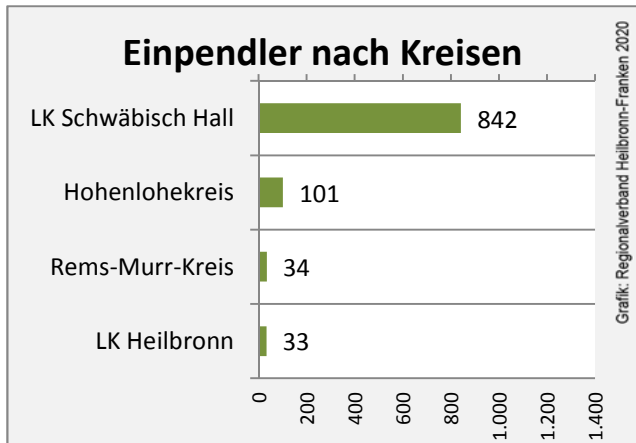

Wanderungssaldi Michelfeld

Grafik: Regionalverband Heilbronn-Franken 2020

5-Jahres-Wertung (2014 - 2018): Wanderungsgewinne bzw. -verluste pro 1.000 Einwohner

Datengrundlage: Landesamt für Statistik Baden-Württemberg

Abbildungen und Berechnungen: Regionalverband Heilbronn-Franken

Michelfeld - Bevölkerung

Michelfeld - Beschäftigung

Datengrundlage: Statistik der Bundesagentur für Arbeit

Abbildungen und Berechnungen: Regionalverband Heilbronn-Franken

Michelfeld - Pendlerverflechtungen 2019

Pendlersaldo: -269

Datengrundlage: Statistik der Bundesagentur für Arbeit

Abbildungen: Regionalverband Heilbronn-Franken (keine Berücksichtigung von Werten unter 30)