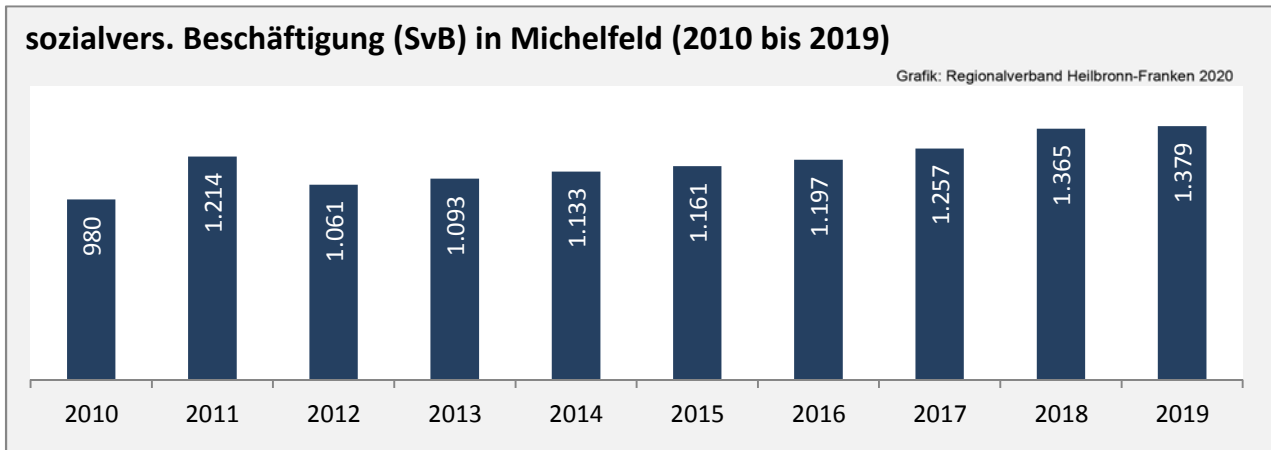

Michelfeld - Beschäftigung

Datengrundlage: Statistik der Bundesagentur für Arbeit

Abbildungen und Berechnungen: Regionalverband Heilbronn-Franken