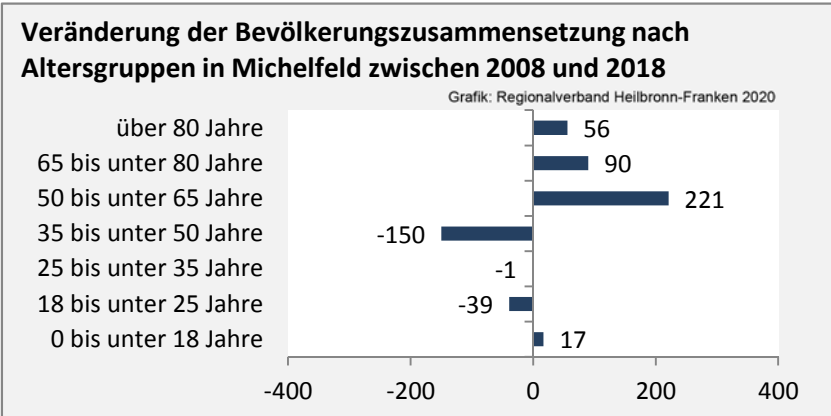

Michelfeld - Bevölkerung