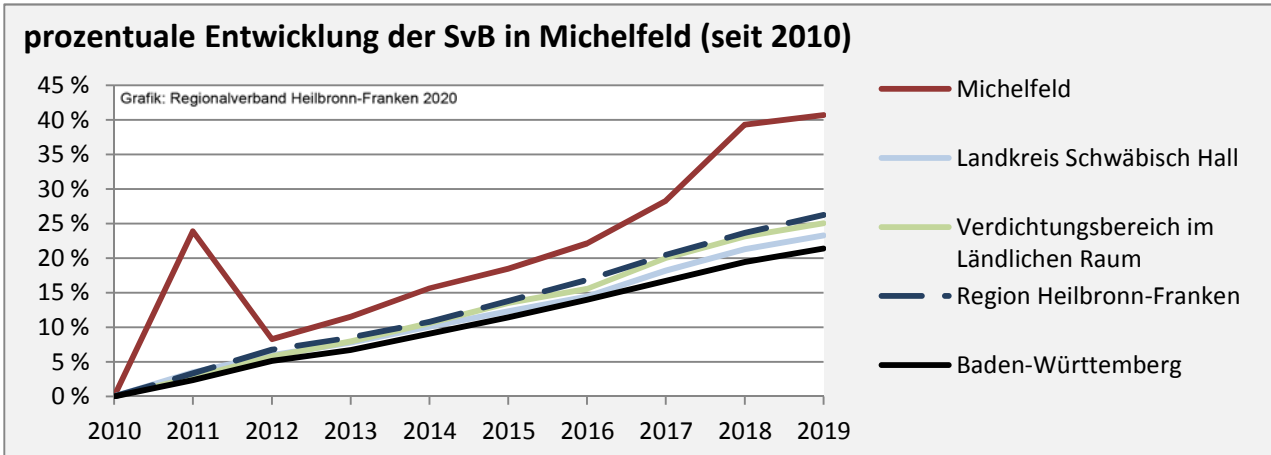

Michelfeld - Beschäftigung

Datengrundlage: Statistik der Bundesagentur für Arbeit

Abbildungen und Berechnungen: Regionalverband Heilbronn-Franken