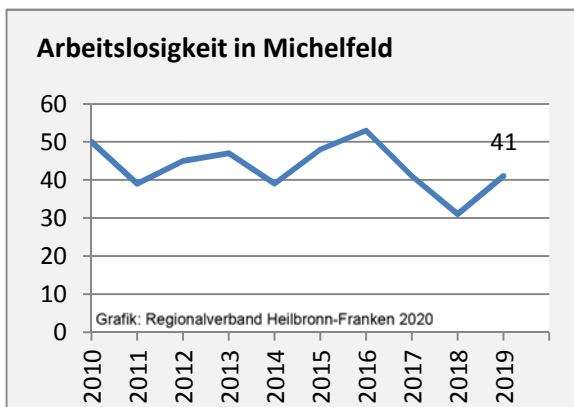

Geburten und Sterbefälle in Michelfeld

Grafik: Regionalverband Heilbronn-Franken 2020

5-Jahres-Wertung (2014 - 2018): natürliche Bevölkerungsentwicklung pro 1.000 Einwohner

Grafik: Regionalverband Heilbronn-Franken 2020

Wanderungssaldi Michelfeld

Grafik: Regionalverband Heilbronn-Franken 2020

5-Jahres-Wertung (2014 - 2018): Wanderungsgewinne bzw. -verluste pro 1.000 Einwohner

Datengrundlage: Landesamt für Statistik Baden-Württemberg

Abbildungen und Berechnungen: Regionalverband Heilbronn-Franken

Michelfeld - Bevölkerung

Michelfeld - Beschäftigung

Datengrundlage: Statistik der Bundesagentur für Arbeit

Abbildungen und Berechnungen: Regionalverband Heilbronn-Franken