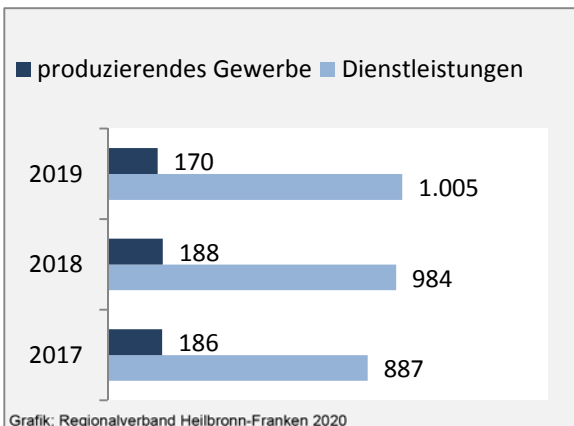

Michelfeld - Beschäftigung

Datengrundlage: Statistik der Bundesagentur für Arbeit

Abbildungen und Berechnungen: Regionalverband Heilbronn-Franken