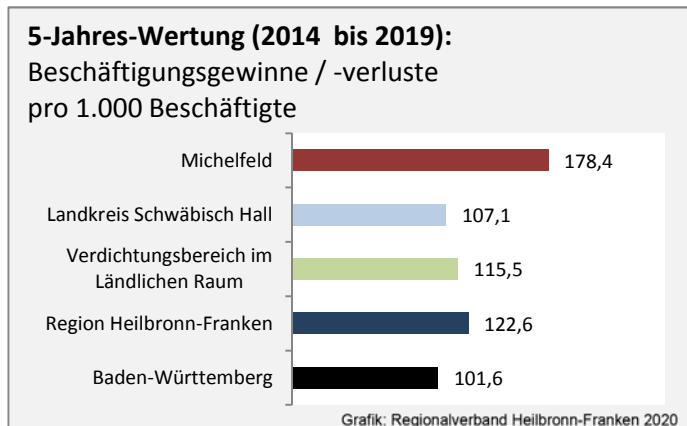

Geburten und Sterbefälle in Michelfeld

Grafik: Regionalverband Heilbronn-Franken 2020

5-Jahres-Wertung (2014 - 2018): natürliche Bevölkerungsentwicklung pro 1.000 Einwohner

Grafik: Regionalverband Heilbronn-Franken 2020

Wanderungssaldi Michelfeld

Grafik: Regionalverband Heilbronn-Franken 2020

5-Jahres-Wertung (2014 - 2018): Wanderungsgewinne bzw. -verluste pro 1.000 Einwohner

Datengrundlage: Landesamt für Statistik Baden-Württemberg

Abbildungen und Berechnungen: Regionalverband Heilbronn-Franken

Michelfeld - Bevölkerung

Michelfeld - Beschäftigung

Datengrundlage: Statistik der Bundesagentur für Arbeit

Abbildungen und Berechnungen: Regionalverband Heilbronn-Franken