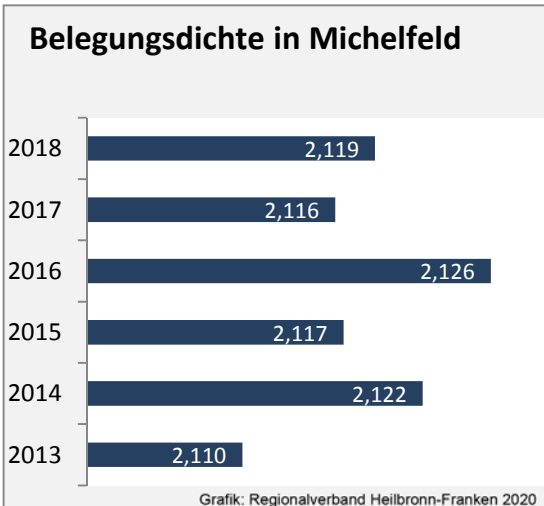

Michelfeld - Wohnungsbestand und -entwicklung

Datengrundlage: Statistisches Landesamt Baden-Württemberg (ab 2011: Zensus 2011)

Abbildungen und Berechnungen: Regionalverband Heilbronn-Franken