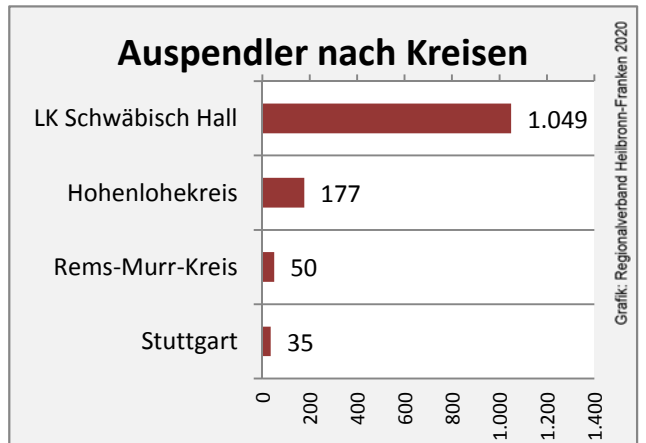

Wanderungssaldi Michelfeld

Grafik: Regionalverband Heilbronn-Franken 2020

5-Jahres-Wertung (2014 - 2018): Wanderungsgewinne bzw. -verluste pro 1.000 Einwohner

Datengrundlage: Landesamt für Statistik Baden-Württemberg

Abbildungen und Berechnungen: Regionalverband Heilbronn-Franken

Michelfeld - Bevölkerung

Michelfeld - Beschäftigung

Datengrundlage: Statistik der Bundesagentur für Arbeit

Abbildungen und Berechnungen: Regionalverband Heilbronn-Franken

Michelfeld - Pendlerverflechtungen 2019

Pendlersaldo: -269

Datengrundlage: Statistik der Bundesagentur für Arbeit

Abbildungen: Regionalverband Heilbronn-Franken (keine Berücksichtigung von Werten unter 30)