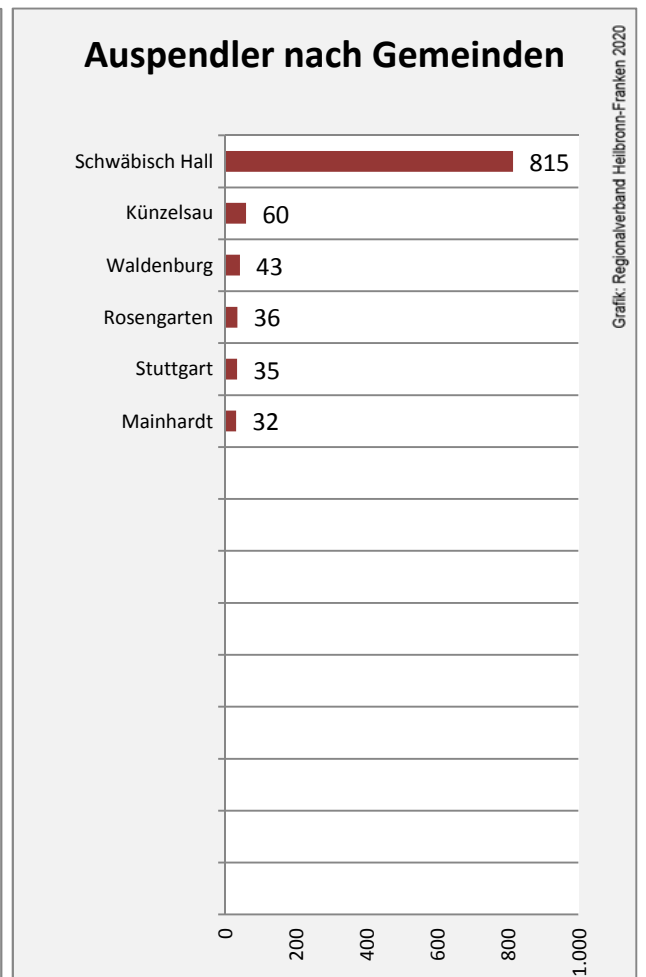

Wanderungssaldi Michelfeld

Grafik: Regionalverband Heilbronn-Franken 2020

5-Jahres-Wertung (2014 - 2018): Wanderungsgewinne bzw. -verluste pro 1.000 Einwohner

Datengrundlage: Landesamt für Statistik Baden-Württemberg

Abbildungen und Berechnungen: Regionalverband Heilbronn-Franken

Michelfeld - Bevölkerung

Michelfeld - Beschäftigung

Datengrundlage: Statistik der Bundesagentur für Arbeit

Abbildungen und Berechnungen: Regionalverband Heilbronn-Franken

Michelfeld - Pendlerverflechtungen 2019

Pendlersaldo: -269

Datengrundlage: Statistik der Bundesagentur für Arbeit

Abbildungen: Regionalverband Heilbronn-Franken (keine Berücksichtigung von Werten unter 30)