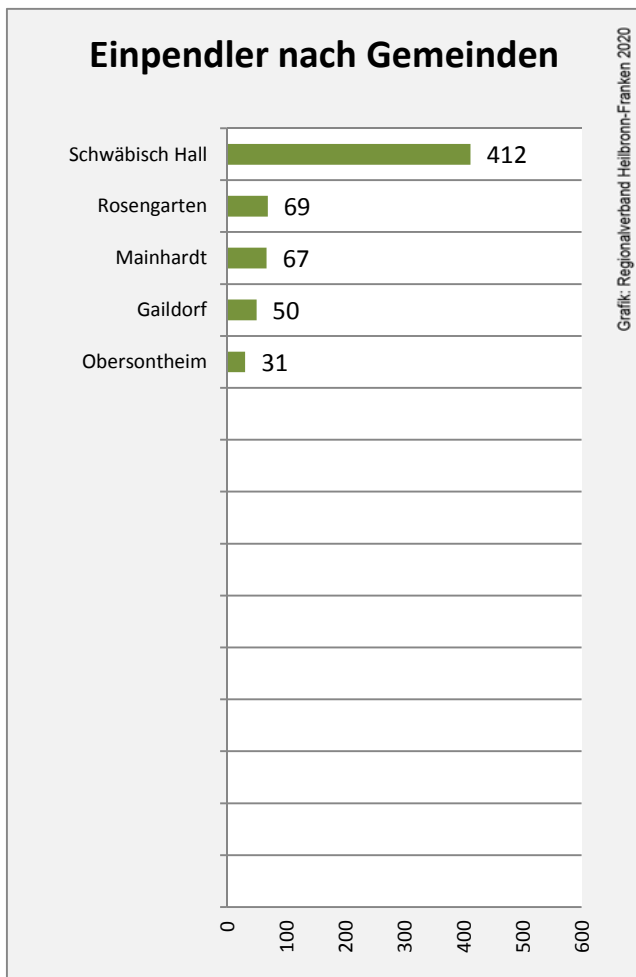

Wanderungssaldi Michelfeld

Grafik: Regionalverband Heilbronn-Franken 2020

5-Jahres-Wertung (2014 - 2018): Wanderungsgewinne bzw. -verluste pro 1.000 Einwohner

Datengrundlage: Landesamt für Statistik Baden-Württemberg

Abbildungen und Berechnungen: Regionalverband Heilbronn-Franken

Michelfeld - Bevölkerung

Michelfeld - Beschäftigung

Datengrundlage: Statistik der Bundesagentur für Arbeit

Abbildungen und Berechnungen: Regionalverband Heilbronn-Franken

Michelfeld - Pendlerverflechtungen 2019

Pendlersaldo: -269

Datengrundlage: Statistik der Bundesagentur für Arbeit

Abbildungen: Regionalverband Heilbronn-Franken (keine Berücksichtigung von Werten unter 30)