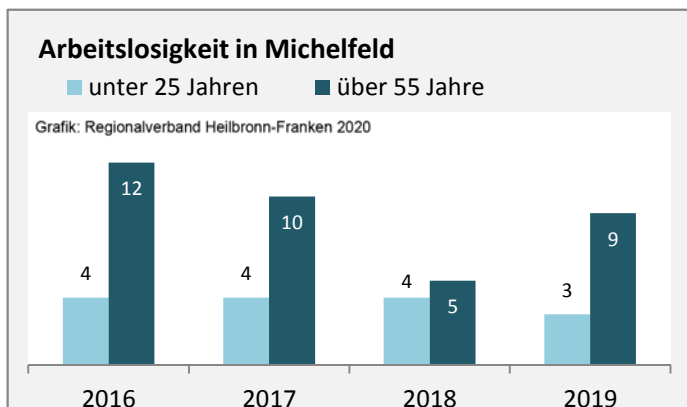

Michelfeld - Bevölkerung

Bevölkerungsstand in Michelfeld (2009 bis 2018)

Grafik: Regionalverband Heilbronn-Franken 2020

Bevölkerungsentwicklung in Michelfeld (seit 2009)

Grafik: Regionalverband Heilbronn-Franken 2020

Geburten und Sterbefälle in Michelfeld

Grafik: Regionalverband Heilbronn-Franken 2020

5-Jahres-Wertung (2014 - 2018): natürliche Bevölkerungsentwicklung pro 1.000 Einwohner

Grafik: Regionalverband Heilbronn-Franken 2020

Wanderungssaldi Michelfeld

Grafik: Regionalverband Heilbronn-Franken 2020

5-Jahres-Wertung (2014 - 2018): Wanderungsgewinne bzw. -verluste pro 1.000 Einwohner

Datengrundlage: Landesamt für Statistik Baden-Württemberg

Abbildungen und Berechnungen: Regionalverband Heilbronn-Franken

Michelfeld - Bevölkerung

Michelfeld - Beschäftigung

Datengrundlage: Statistik der Bundesagentur für Arbeit

Abbildungen und Berechnungen: Regionalverband Heilbronn-Franken