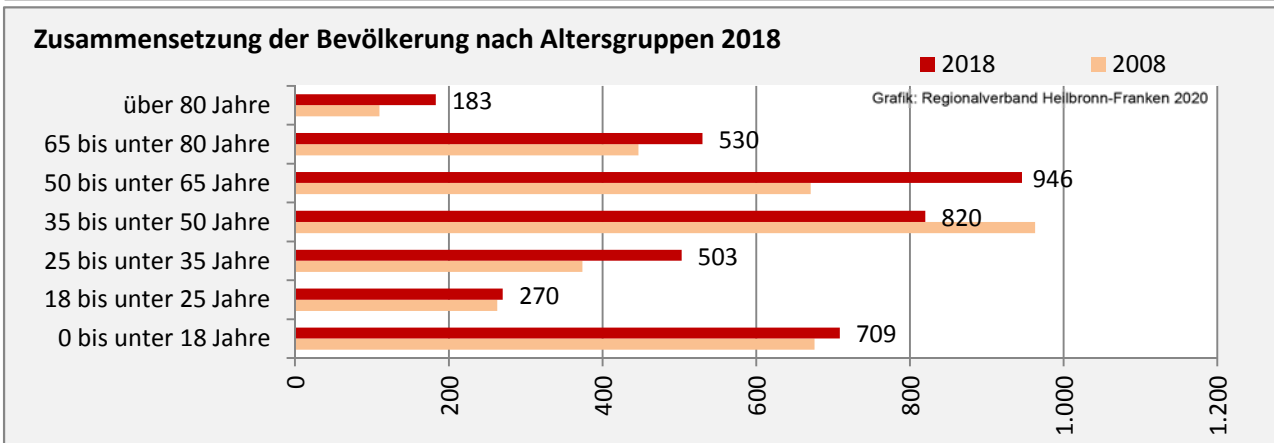

Neckarwestheim - Bevölkerung