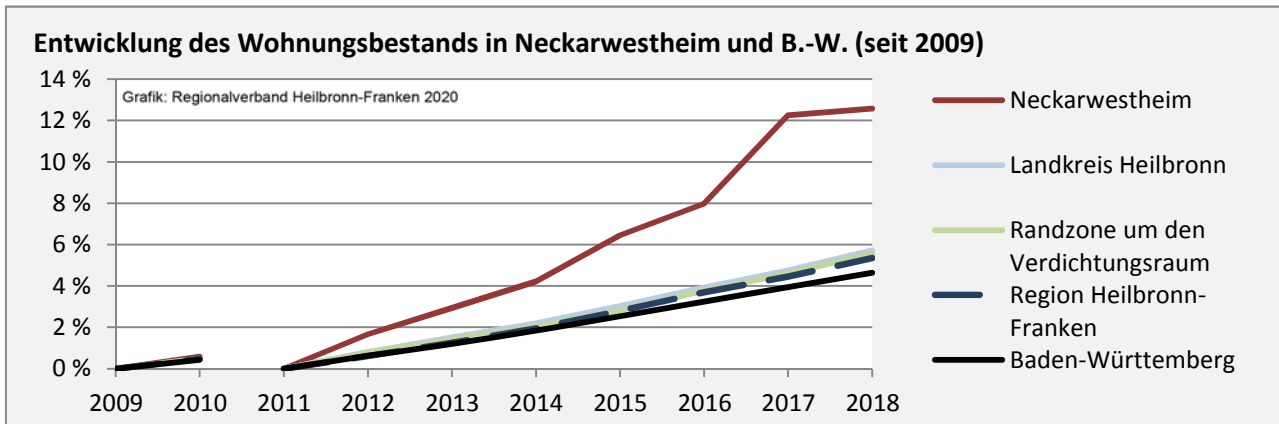

Neckarwestheim - Wohnungsbestand und -entwicklung

Datengrundlage: Statistisches Landesamt Baden-Württemberg (ab 2011: Zensus 2011)

Abbildungen und Berechnungen: Regionalverband Heilbronn-Franken