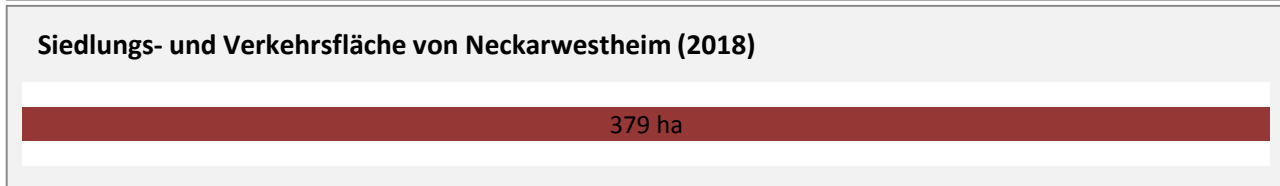

Neckarwestheim - Flächenentwicklung

Datengrundlage: Landesamt für Statistik Baden-Württemberg

Abbildungen und Berechnungen: Regionalverband Heilbronn-Franken