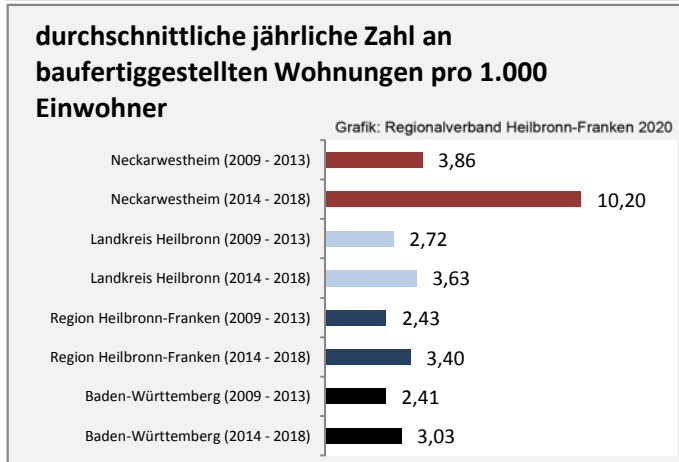

Neckarwestheim - Wohnungsbestand und -entwicklung

Datengrundlage: Statistisches Landesamt Baden-Württemberg (ab 2011: Zensus 2011)

Abbildungen und Berechnungen: Regionalverband Heilbronn-Franken