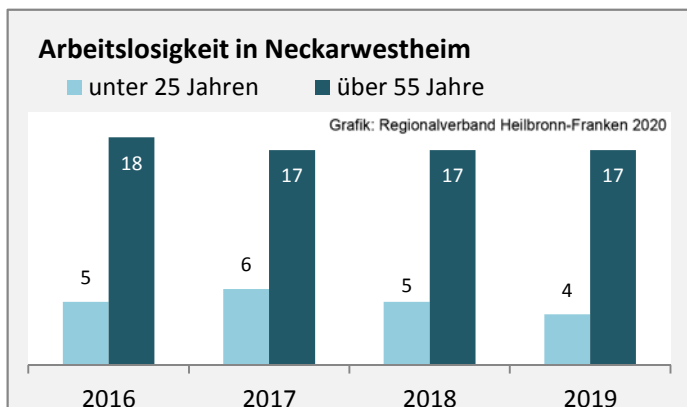

Neckarwestheim - Beschäftigung

Datengrundlage: Statistik der Bundesagentur für Arbeit

Abbildungen und Berechnungen: Regionalverband Heilbronn-Franken