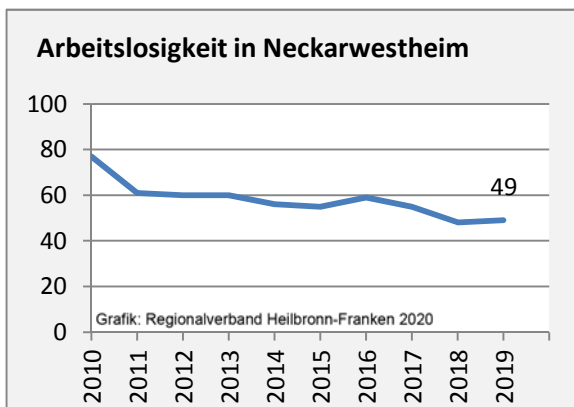

Neckarwestheim - Beschäftigung

Datengrundlage: Statistik der Bundesagentur für Arbeit

Abbildungen und Berechnungen: Regionalverband Heilbronn-Franken