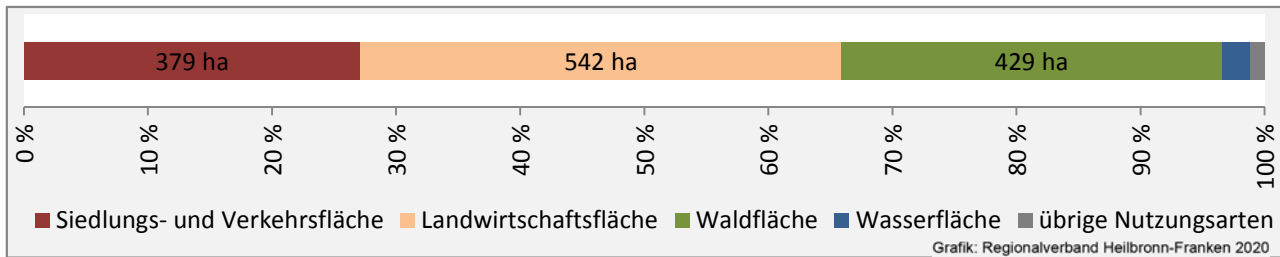

Neckarwestheim - Flächenentwicklung

Datengrundlage: Landesamt für Statistik Baden-Württemberg

Abbildungen und Berechnungen: Regionalverband Heilbronn-Franken