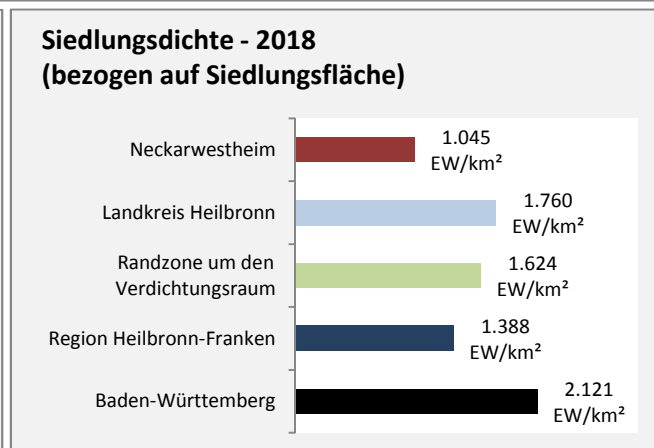

Neckarwestheim - Flächenentwicklung

Datengrundlage: Landesamt für Statistik Baden-Württemberg

Abbildungen und Berechnungen: Regionalverband Heilbronn-Franken