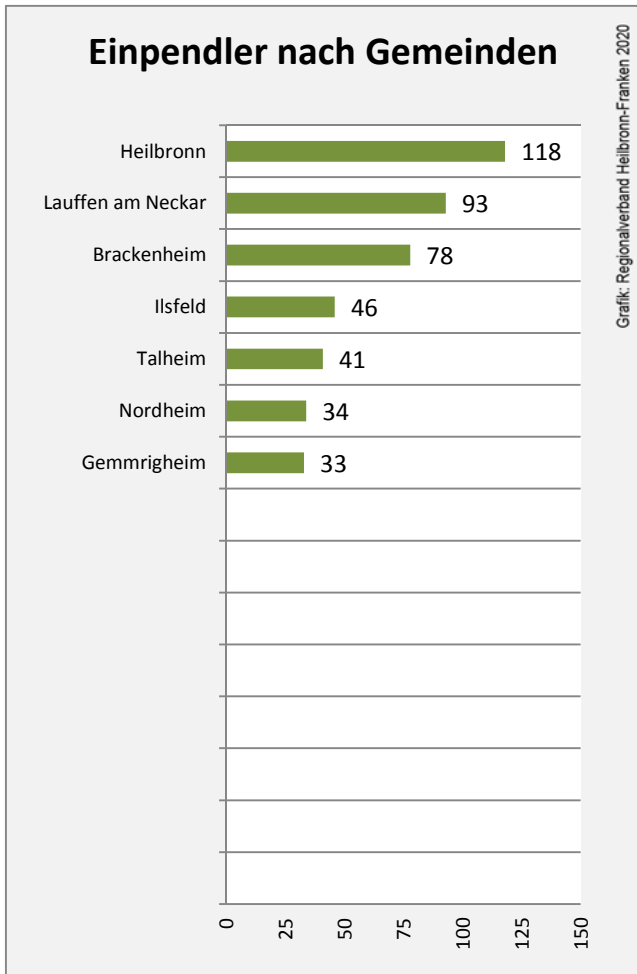

# Neckarwestheim - Bevölkerung

# Neckarwestheim - Beschäftigung

Datengrundlage: Statistik der Bundesagentur für Arbeit

Abbildungen und Berechnungen: Regionalverband Heilbronn-Franken

# Neckarwestheim - Pendlerverflechtungen 2019

**Pendlersaldo: -318**

Datengrundlage: Statistik der Bundesagentur für Arbeit

Abbildungen: Regionalverband Heilbronn-Franken (keine Berücksichtigung von Werten unter 30)