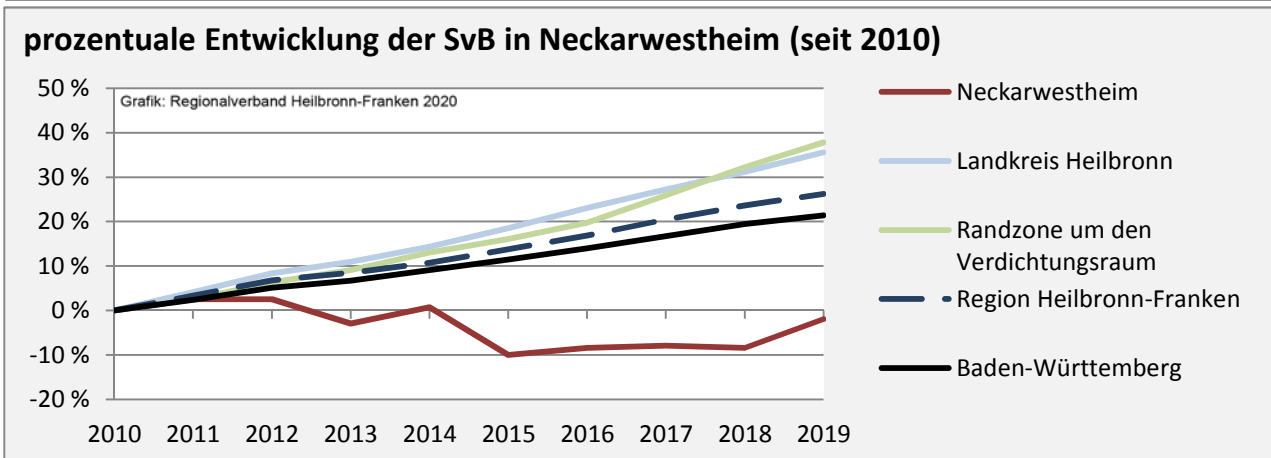

Neckarwestheim - Beschäftigung

Datengrundlage: Statistik der Bundesagentur für Arbeit

Abbildungen und Berechnungen: Regionalverband Heilbronn-Franken