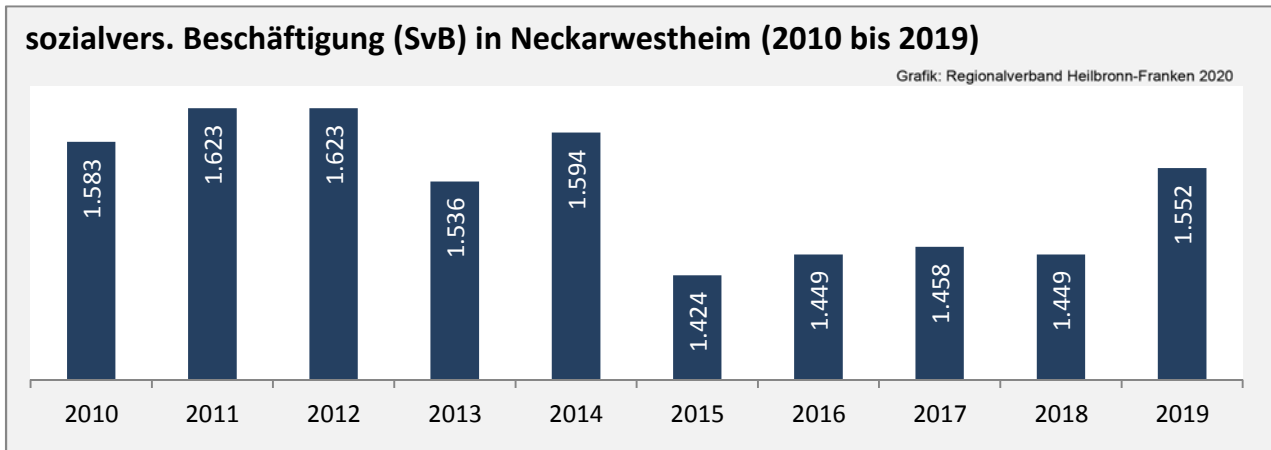

Neckarwestheim - Beschäftigung

Datengrundlage: Statistik der Bundesagentur für Arbeit

Abbildungen und Berechnungen: Regionalverband Heilbronn-Franken