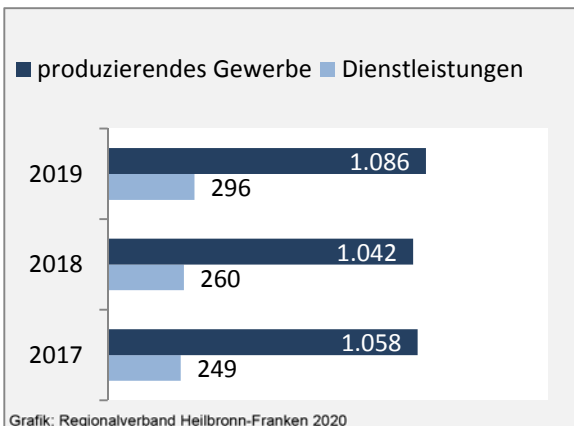

Neckarwestheim - Beschäftigung

Datengrundlage: Statistik der Bundesagentur für Arbeit

Abbildungen und Berechnungen: Regionalverband Heilbronn-Franken