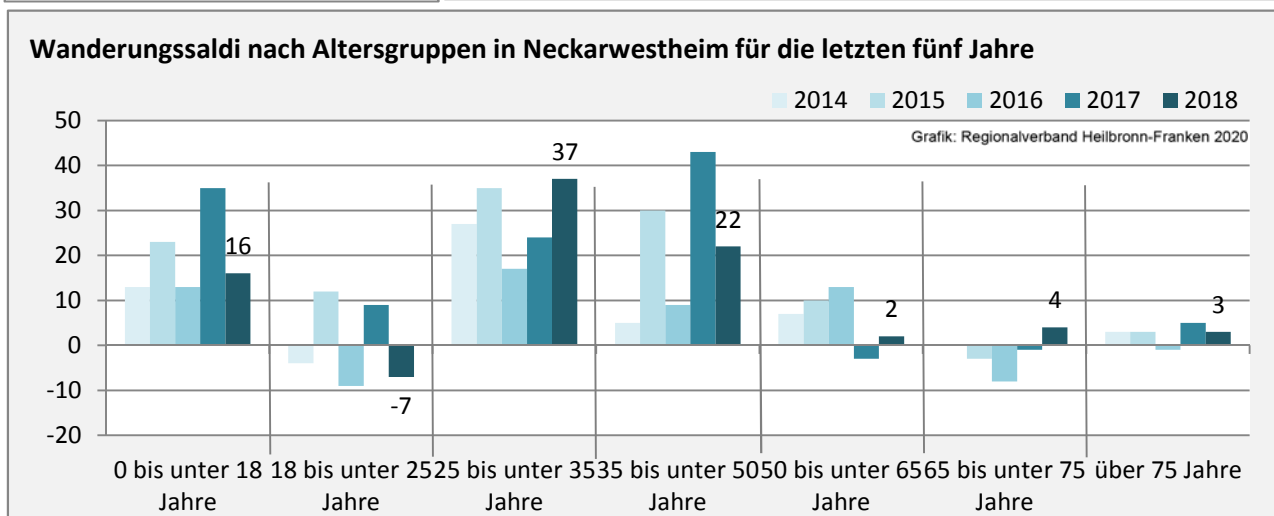

Neckarwestheim - Bevölkerung