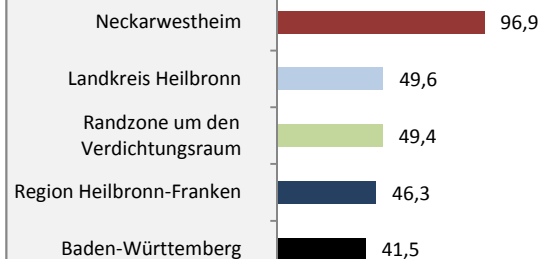

5-Jahres-Wertung (2014 - 2018): Wanderungsgewinne bzw. -verluste pro 1.000 Einwohner

Datengrundlage: Landesamt für Statistik Baden-Württemberg

Abbildungen und Berechnungen: Regionalverband Heilbronn-Franken