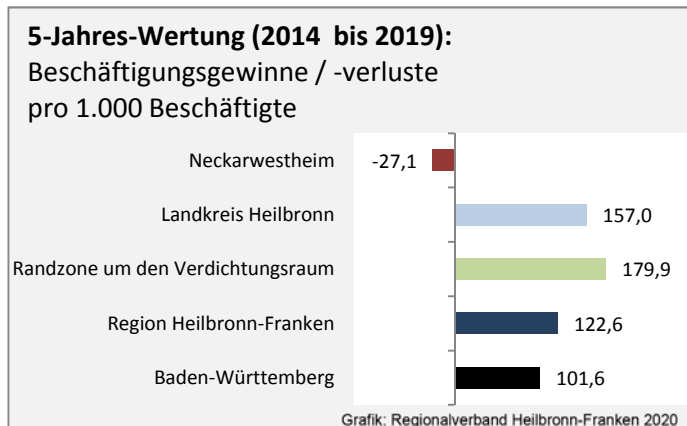

Neckarwestheim - Beschäftigung

Datengrundlage: Statistik der Bundesagentur für Arbeit

Abbildungen und Berechnungen: Regionalverband Heilbronn-Franken