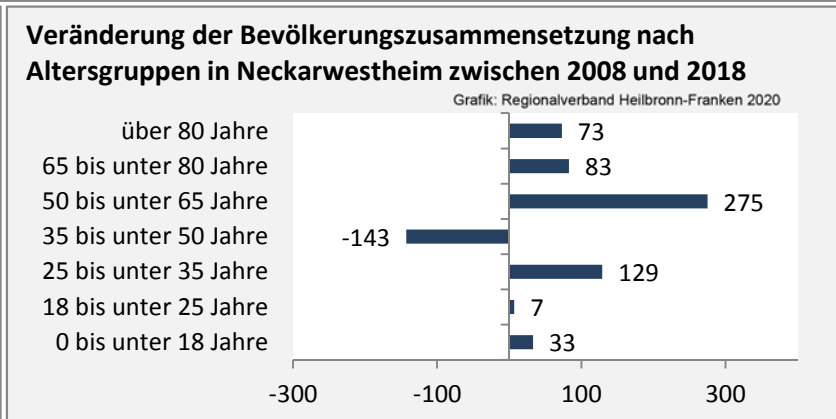

Neckarwestheim - Bevölkerung