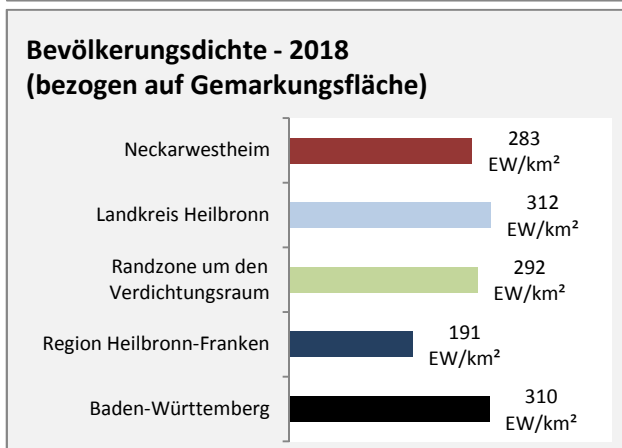

Neckarwestheim - Flächenentwicklung

Datengrundlage: Landesamt für Statistik Baden-Württemberg

Abbildungen und Berechnungen: Regionalverband Heilbronn-Franken