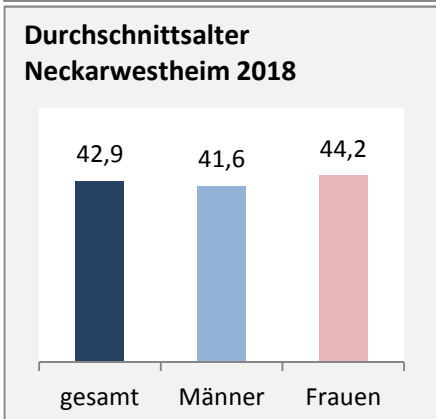

Neckarwestheim - Bevölkerung