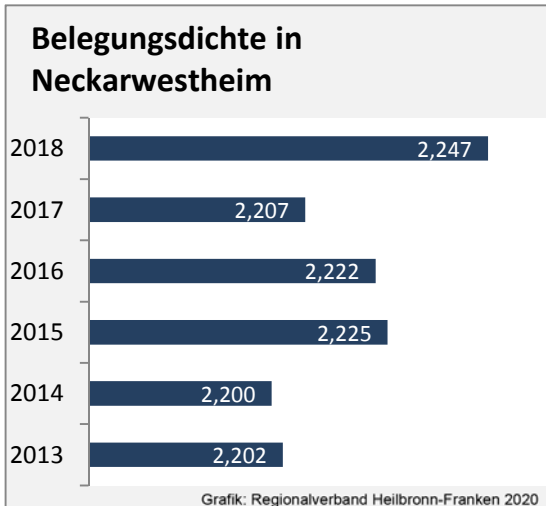

Neckarwestheim - Wohnungsbestand und -entwicklung

Datengrundlage: Statistisches Landesamt Baden-Württemberg (ab 2011: Zensus 2011)

Abbildungen und Berechnungen: Regionalverband Heilbronn-Franken