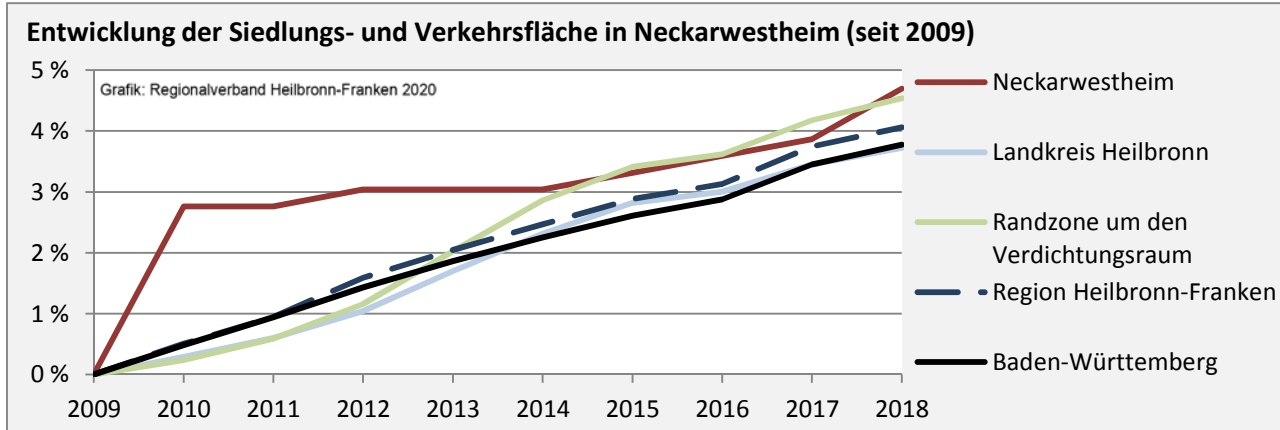

Neckarwestheim - Flächenentwicklung

Datengrundlage: Landesamt für Statistik Baden-Württemberg

Abbildungen und Berechnungen: Regionalverband Heilbronn-Franken