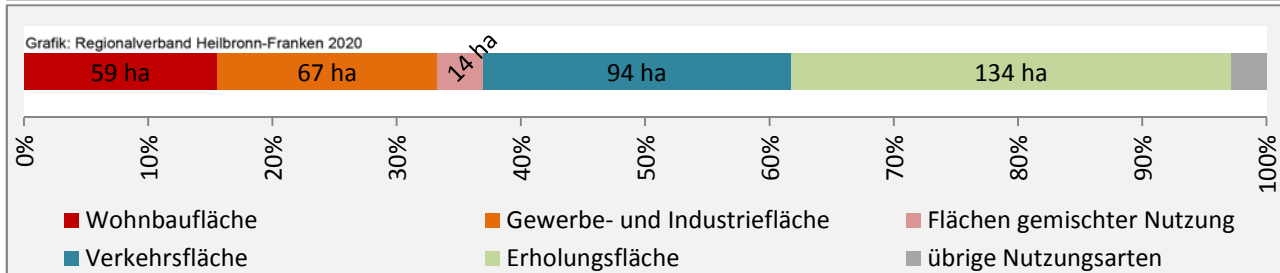

Neckarwestheim - Flächenentwicklung

Datengrundlage: Landesamt für Statistik Baden-Württemberg

Abbildungen und Berechnungen: Regionalverband Heilbronn-Franken