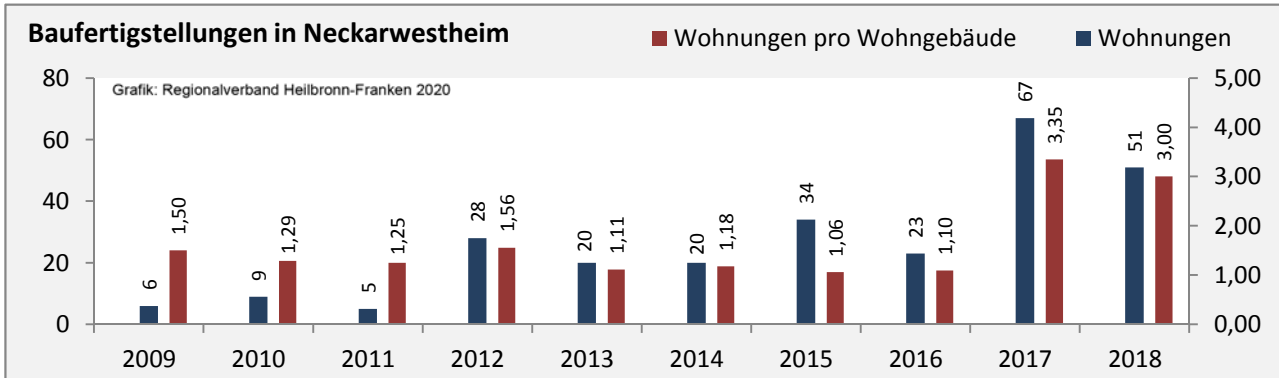

Neckarwestheim - Wohnungsbestand und -entwicklung

Datengrundlage: Statistisches Landesamt Baden-Württemberg (ab 2011: Zensus 2011)

Abbildungen und Berechnungen: Regionalverband Heilbronn-Franken