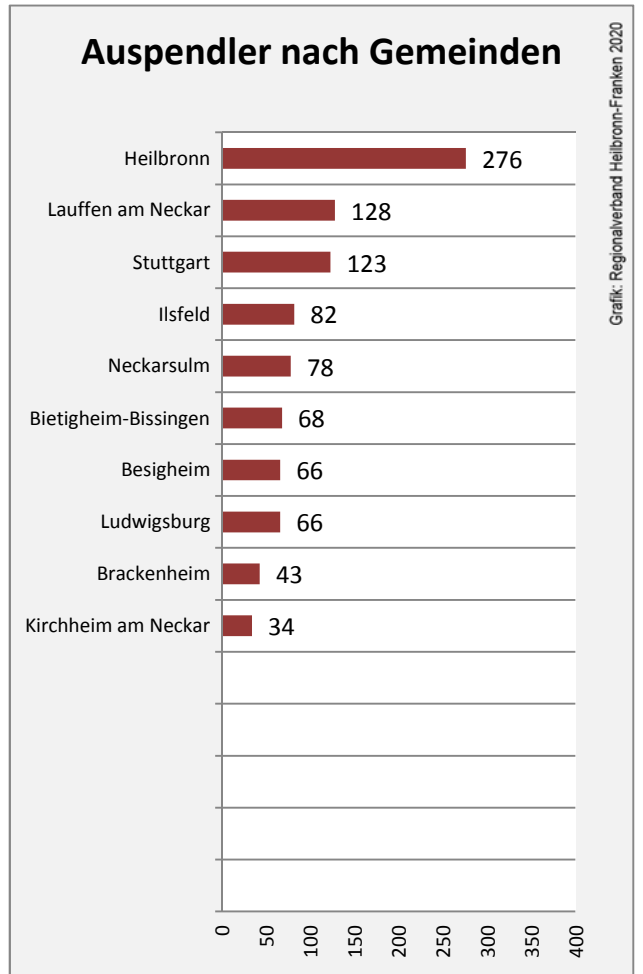

# Neckarwestheim - Bevölkerung

# Neckarwestheim - Beschäftigung

Datengrundlage: Statistik der Bundesagentur für Arbeit

Abbildungen und Berechnungen: Regionalverband Heilbronn-Franken

# Neckarwestheim - Pendlerverflechtungen 2019

**Pendlersaldo: -318**

Datengrundlage: Statistik der Bundesagentur für Arbeit

Abbildungen: Regionalverband Heilbronn-Franken (keine Berücksichtigung von Werten unter 30)