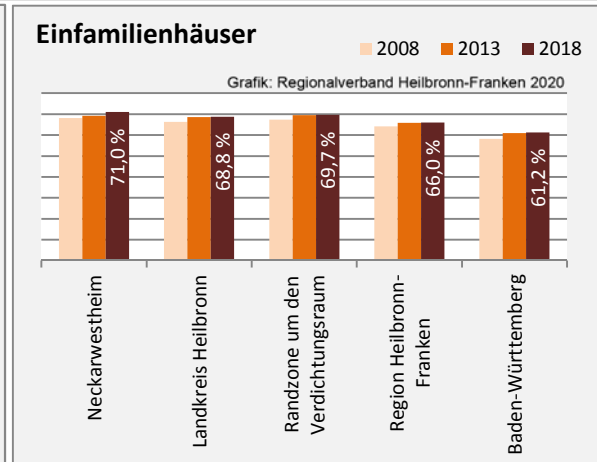

Neckarwestheim - Wohnungsbestand und -entwicklung

Datengrundlage: Statistisches Landesamt Baden-Württemberg (ab 2011: Zensus 2011)

Abbildungen und Berechnungen: Regionalverband Heilbronn-Franken