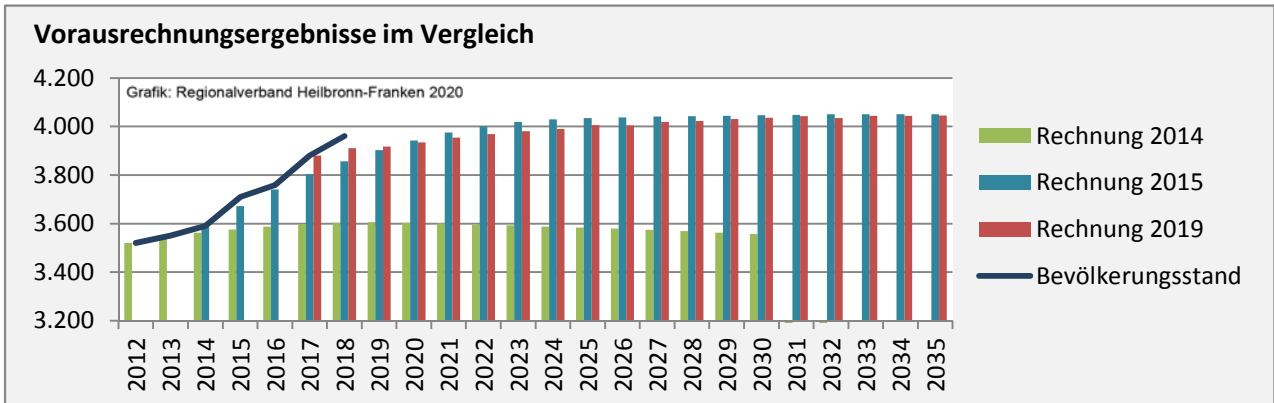

Neckarwestheim - Bevölkerung