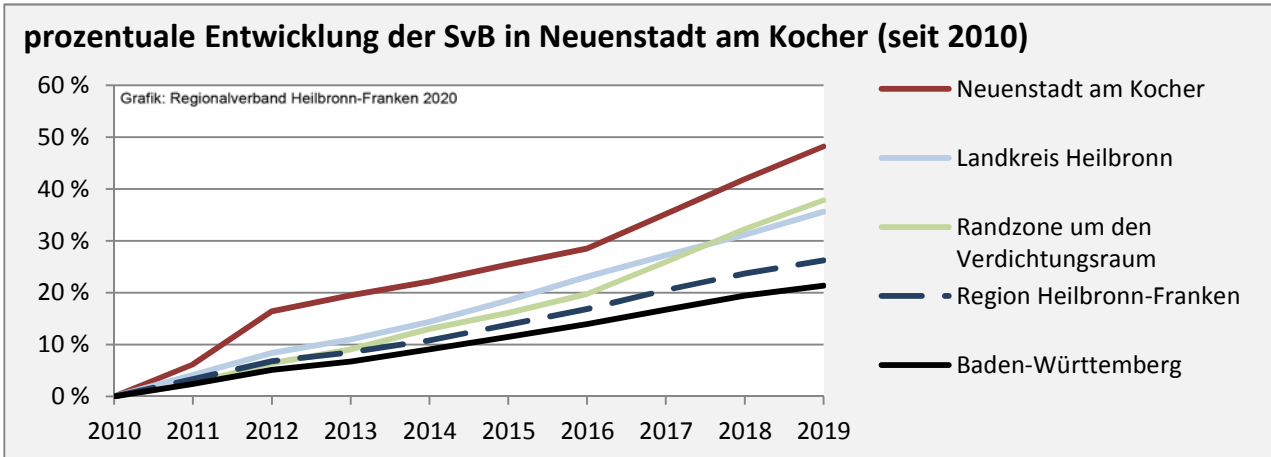

Neuenstadt am Kocher - Beschäftigung

Datengrundlage: Statistik der Bundesagentur für Arbeit

Abbildungen und Berechnungen: Regionalverband Heilbronn-Franken