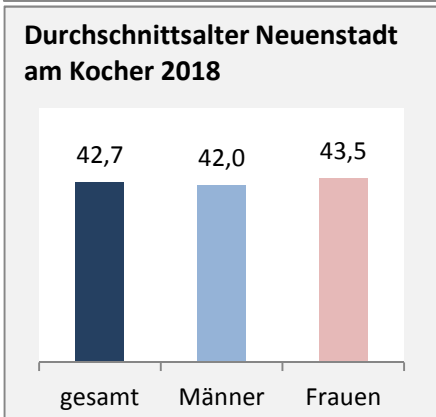

Neuenstadt am Kocher - Bevölkerung