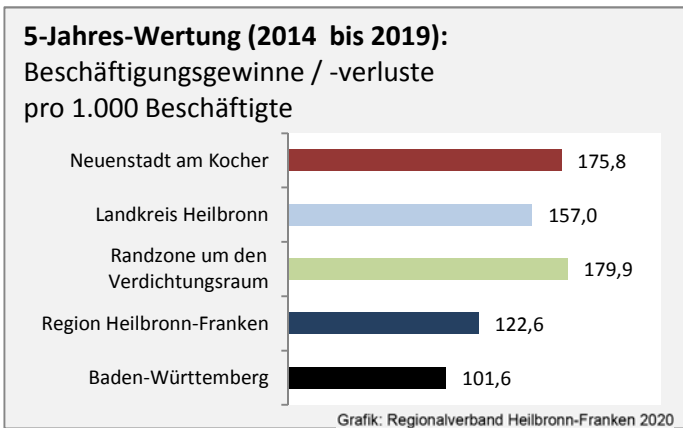

Neuenstadt am Kocher - Beschäftigung

Datengrundlage: Statistik der Bundesagentur für Arbeit

Abbildungen und Berechnungen: Regionalverband Heilbronn-Franken