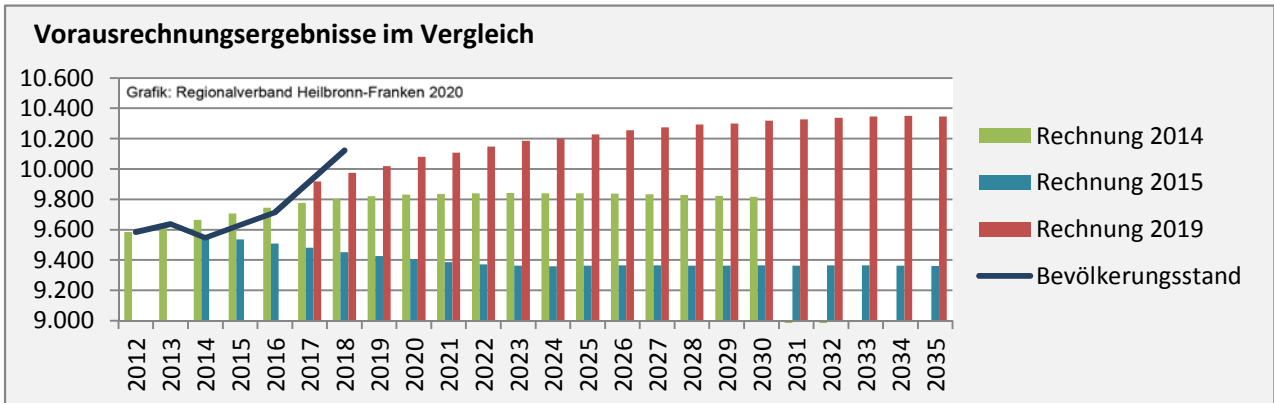

Neuenstadt am Kocher - Bevölkerung