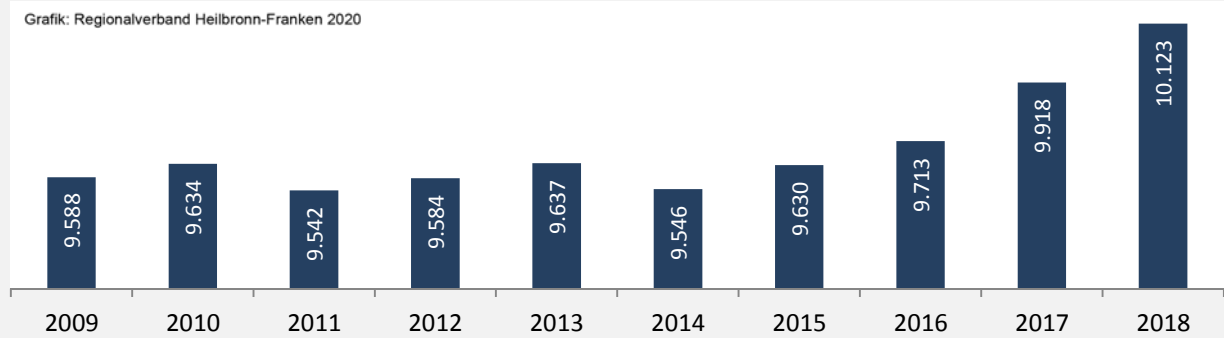

Neuenstadt am Kocher - Bevölkerung

Bevölkerungsstand in Neuenstadt am Kocher (2009 bis 2018)

Grafik: Regionalverband Heilbronn-Franken 2020

Bevölkerungsentwicklung in Neuenstadt am Kocher (seit 2009)

Grafik: Regionalverband Heilbronn-Franken 2020