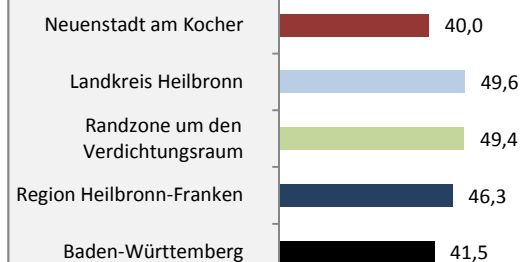

5-Jahres-Wertung (2014 - 2018): Wanderungsgewinne bzw. -verluste pro 1.000 Einwohner

Datengrundlage: Landesamt für Statistik Baden-Württemberg

Abbildungen und Berechnungen: Regionalverband Heilbronn-Franken