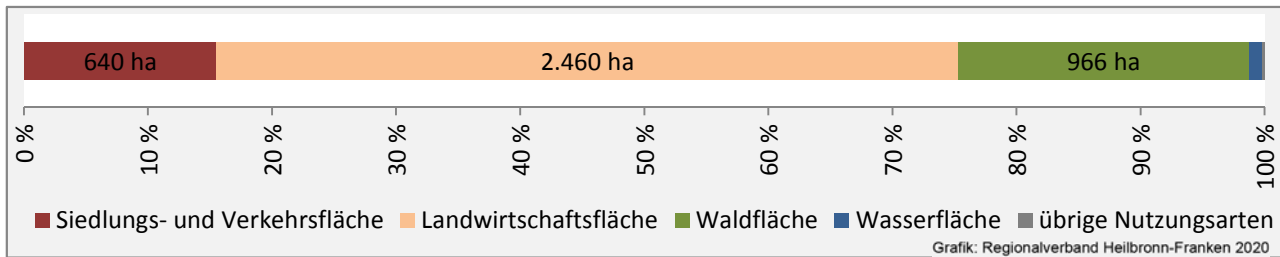

Neuenstadt am Kocher - Flächenentwicklung

Datengrundlage: Landesamt für Statistik Baden-Württemberg

Abbildungen und Berechnungen: Regionalverband Heilbronn-Franken