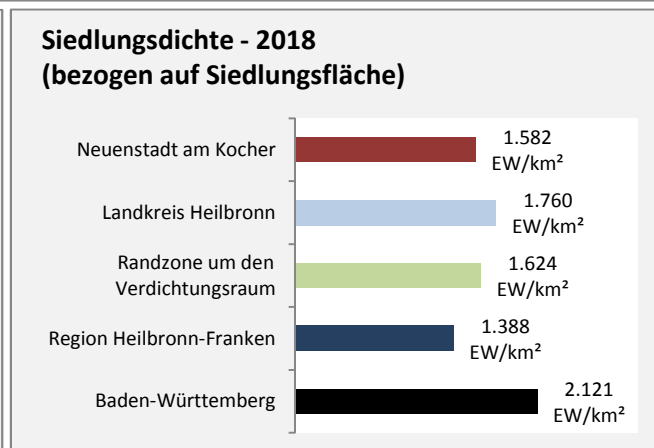

Neuenstadt am Kocher - Flächenentwicklung

Datengrundlage: Landesamt für Statistik Baden-Württemberg

Abbildungen und Berechnungen: Regionalverband Heilbronn-Franken