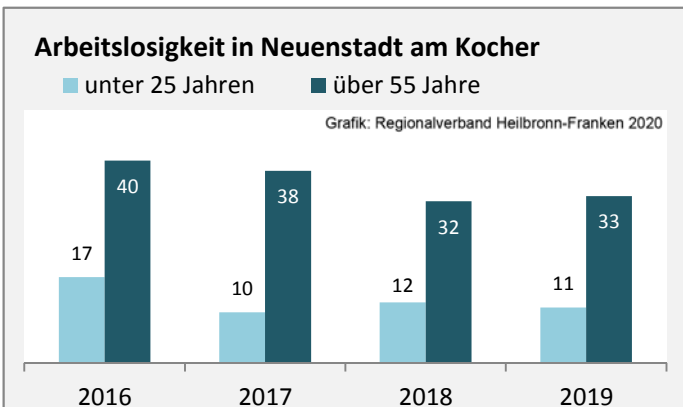

Neuenstadt am Kocher - Beschäftigung

Datengrundlage: Statistik der Bundesagentur für Arbeit

Abbildungen und Berechnungen: Regionalverband Heilbronn-Franken