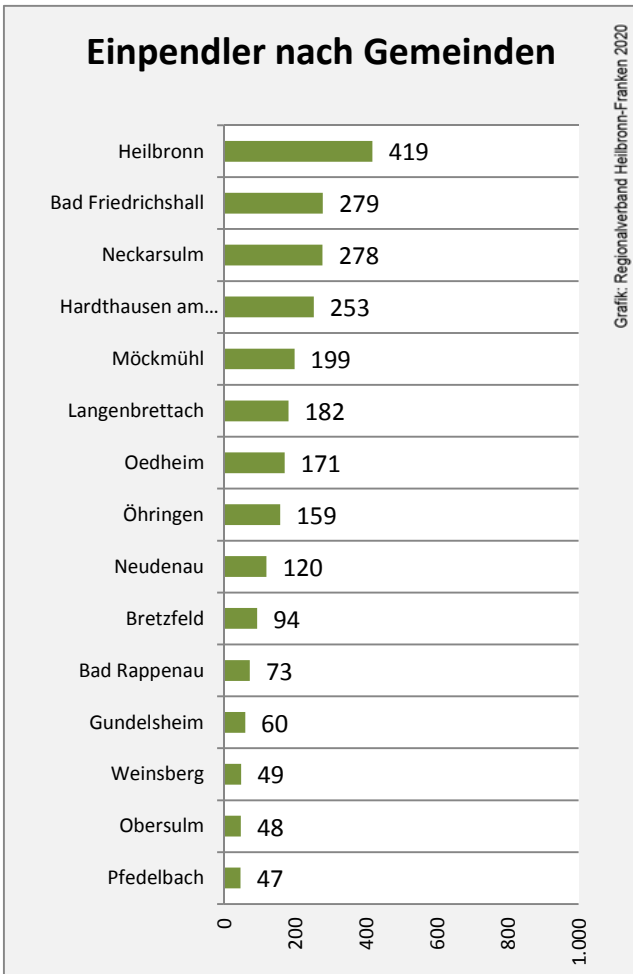

Geburten und Sterbefälle in Neuenstadt am Kocher

Grafik: Regionalverband Heilbronn-Franken 2020

5-Jahres-Wertung (2014 - 2018): natürliche

Grafik: Regionalverband Heilbronn-Franken 2020

Wanderungssaldi Neuenstadt am Kocher

Grafik: Regionalverband Heilbronn-Franken 2020

5-Jahres-Wertung (2014 - 2018): Wanderungsgewinne bzw. -verluste pro 1.000 Einwohner

Datengrundlage: Landesamt für Statistik Baden-Württemberg

Abbildungen und Berechnungen: Regionalverband Heilbronn-Franken

Neuenstadt am Kocher - Bevölkerung

Neuenstadt am Kocher - Beschäftigung

Datengrundlage: Statistik der Bundesagentur für Arbeit

Abbildungen und Berechnungen: Regionalverband Heilbronn-Franken

Neuenstadt am Kocher - Pendlerverflechtungen 2019

Pendlersaldo: 787

Datengrundlage: Statistik der Bundesagentur für Arbeit

Abbildungen: Regionalverband Heilbronn-Franken (keine Berücksichtigung von Werten unter 30)

Neuenstadt am Kocher - Wohnungsbestand und -entwicklung