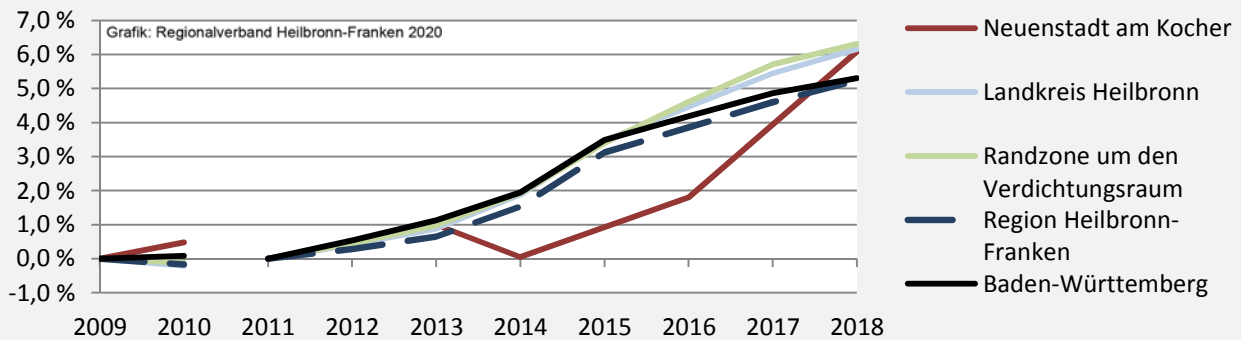

Neuenstadt am Kocher - Bevölkerung

Bevölkerungsstand in Neuenstadt am Kocher (2009 bis 2018)

Grafik: Regionalverband Heilbronn-Franken 2020

Bevölkerungsentwicklung in Neuenstadt am Kocher (seit 2009)

Grafik: Regionalverband Heilbronn-Franken 2020