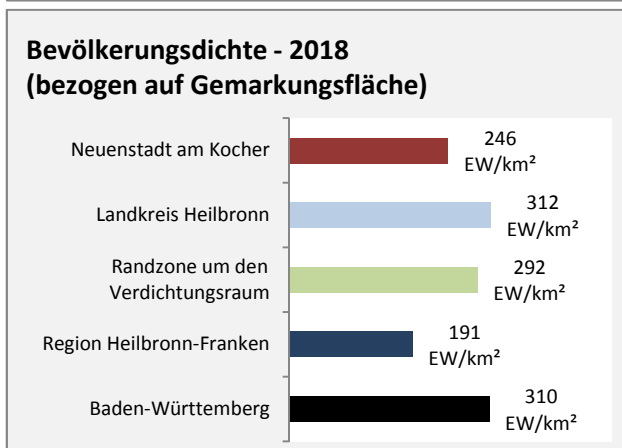

Neuenstadt am Kocher - Flächenentwicklung

Datengrundlage: Landesamt für Statistik Baden-Württemberg

Abbildungen und Berechnungen: Regionalverband Heilbronn-Franken