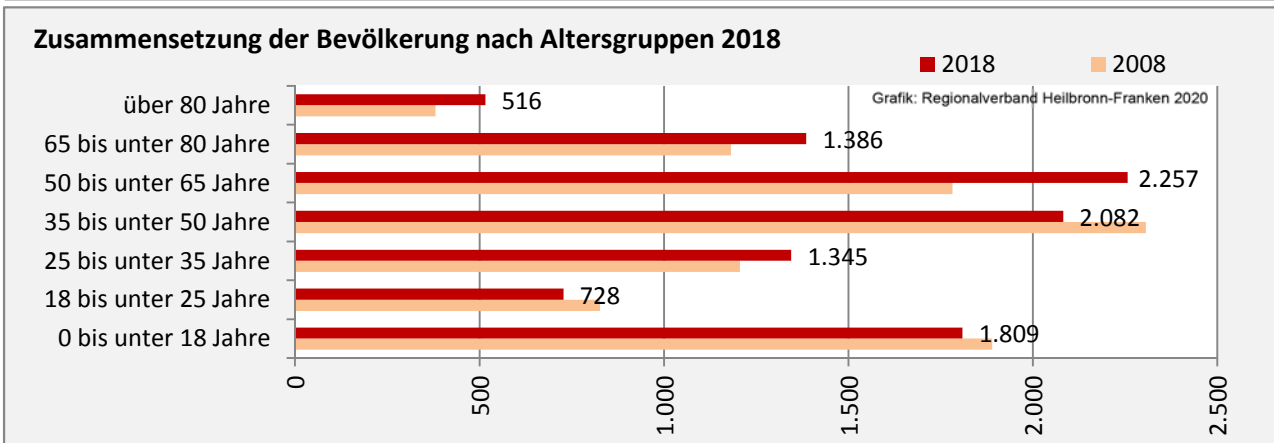

Neuenstadt am Kocher - Bevölkerung