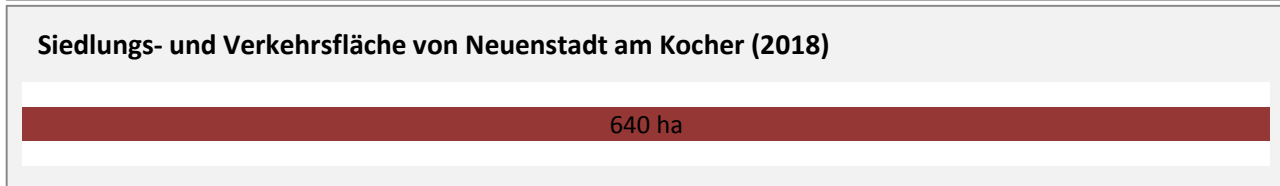

Neuenstadt am Kocher - Flächenentwicklung

Datengrundlage: Landesamt für Statistik Baden-Württemberg

Abbildungen und Berechnungen: Regionalverband Heilbronn-Franken