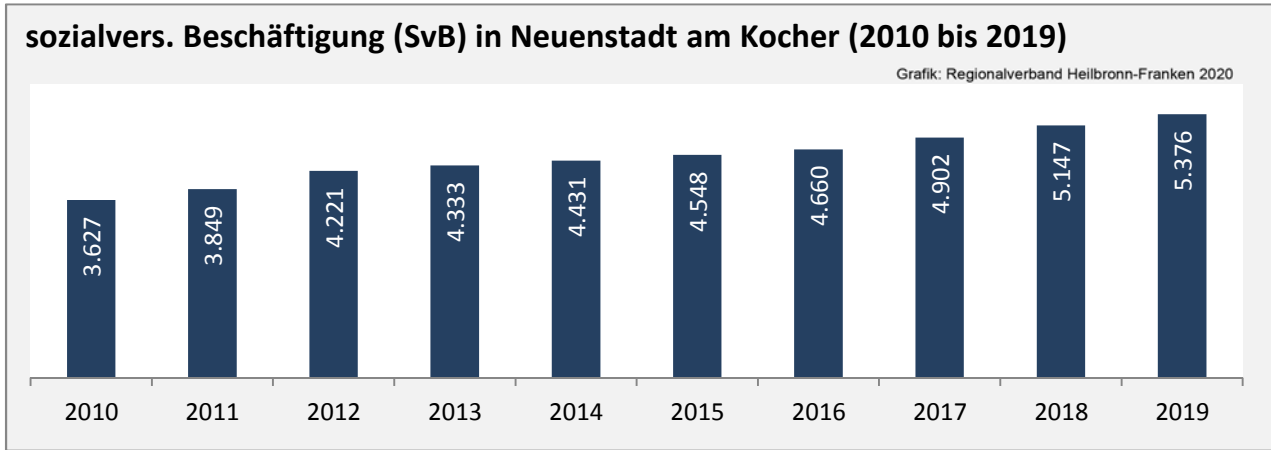

Neuenstadt am Kocher - Beschäftigung

Datengrundlage: Statistik der Bundesagentur für Arbeit

Abbildungen und Berechnungen: Regionalverband Heilbronn-Franken