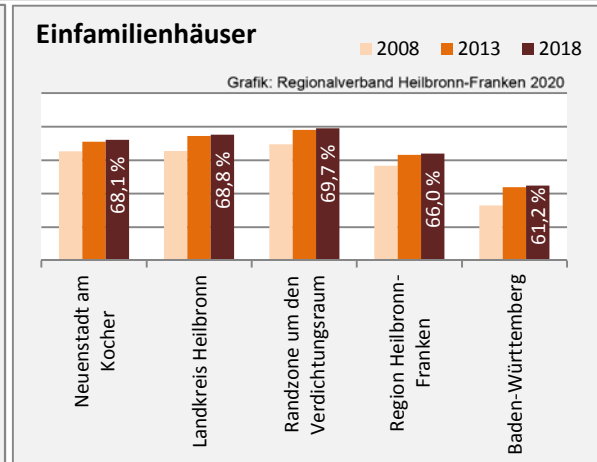

Grafik: Regionalverband Heilbronn-Franken 2020

5-Jahres-Wertung (2014 - 2018): Wanderungsgewinne bzw. -verluste pro 1.000 Einwohner

Datengrundlage: Landesamt für Statistik Baden-Württemberg

Abbildungen und Berechnungen: Regionalverband Heilbronn-Franken

Neuenstadt am Kocher - Bevölkerung

Neuenstadt am Kocher - Beschäftigung

Datengrundlage: Statistik der Bundesagentur für Arbeit

Abbildungen und Berechnungen: Regionalverband Heilbronn-Franken

Neuenstadt am Kocher - Pendlerverflechtungen 2019

Pendlersaldo: 787

Datengrundlage: Statistik der Bundesagentur für Arbeit

Abbildungen: Regionalverband Heilbronn-Franken (keine Berücksichtigung von Werten unter 30)

Neuenstadt am Kocher - Wohnungsbestand und -entwicklung