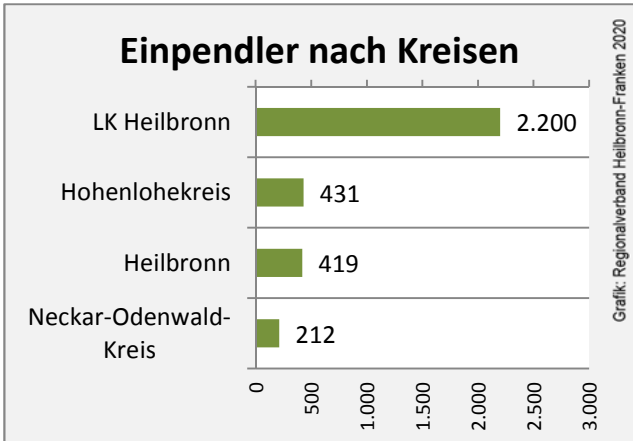

Neuenstadt am Kocher - Bevölkerung

Neuenstadt am Kocher - Beschäftigung

Datengrundlage: Statistik der Bundesagentur für Arbeit

Abbildungen und Berechnungen: Regionalverband Heilbronn-Franken

Neuenstadt am Kocher - Pendlerverflechtungen 2019

Pendlersaldo: 787

Datengrundlage: Statistik der Bundesagentur für Arbeit

Abbildungen: Regionalverband Heilbronn-Franken (keine Berücksichtigung von Werten unter 30)

Neuenstadt am Kocher - Wohnungsbestand und -entwicklung