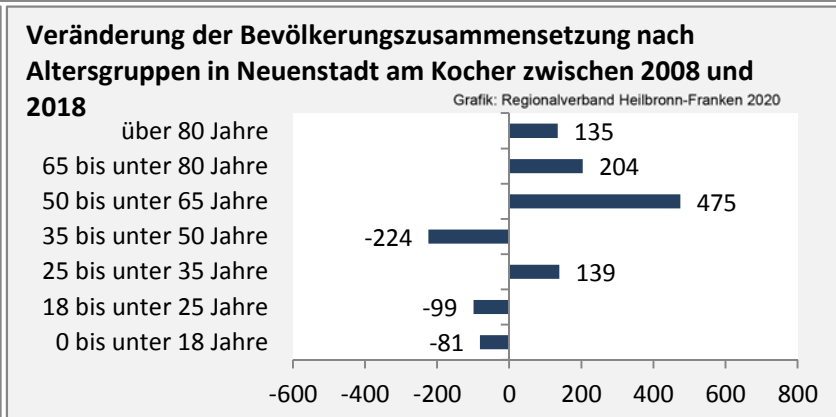

Neuenstadt am Kocher - Bevölkerung