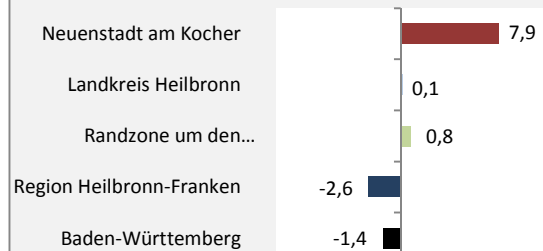

5-Jahres-Wertung (2014 - 2018): natürliche

Grafik: Regionalverband Heilbronn-Franken 2020