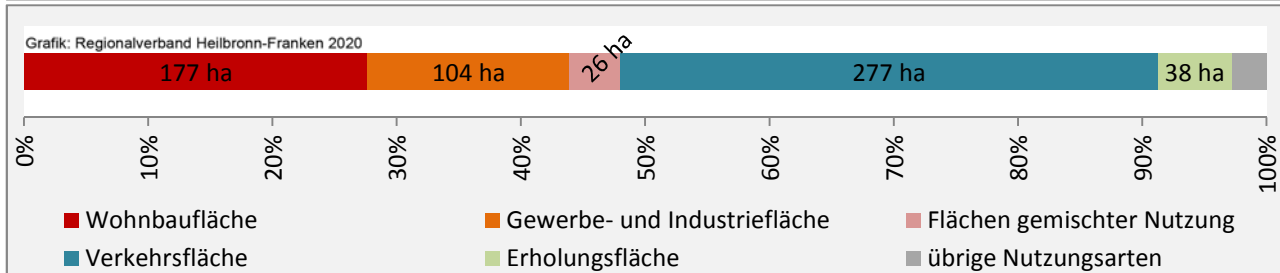

Neuenstadt am Kocher - Flächenentwicklung

Datengrundlage: Landesamt für Statistik Baden-Württemberg

Abbildungen und Berechnungen: Regionalverband Heilbronn-Franken