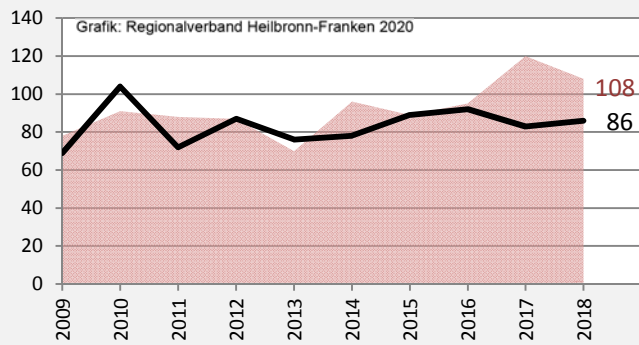

Geburten und Sterbefälle in Neuenstadt am Kocher

Grafik: Regionalverband Heilbronn-Franken 2020