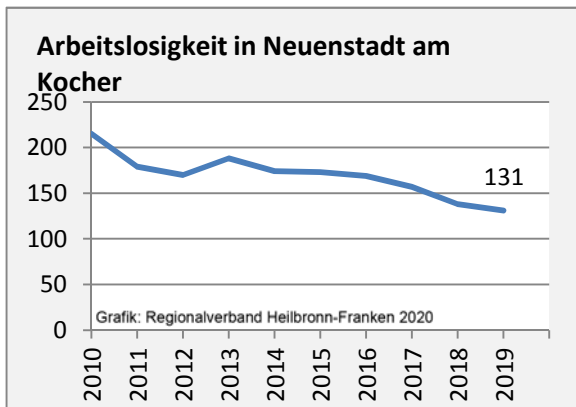

Neuenstadt am Kocher - Beschäftigung

Datengrundlage: Statistik der Bundesagentur für Arbeit

Abbildungen und Berechnungen: Regionalverband Heilbronn-Franken