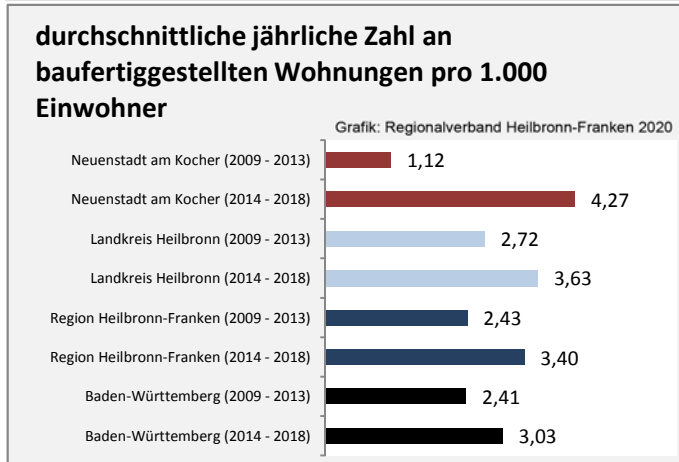

Neuenstadt am Kocher - Wohnungsbestand und -entwicklung

Datengrundlage: Statistisches Landesamt Baden-Württemberg (ab 2011: Zensus 2011)

Abbildungen und Berechnungen: Regionalverband Heilbronn-Franken