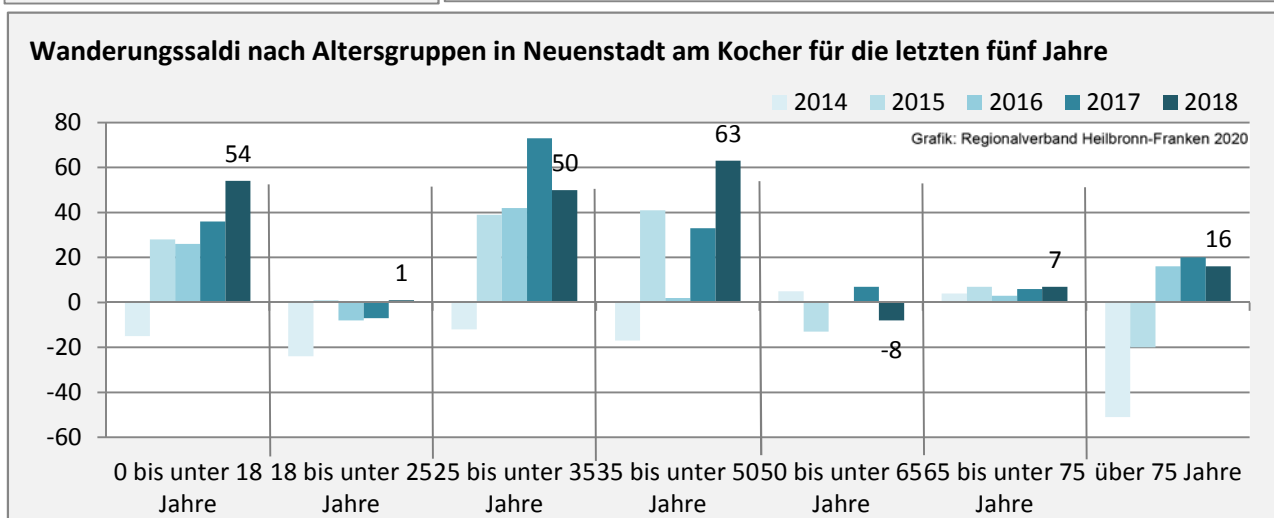

Neuenstadt am Kocher - Bevölkerung