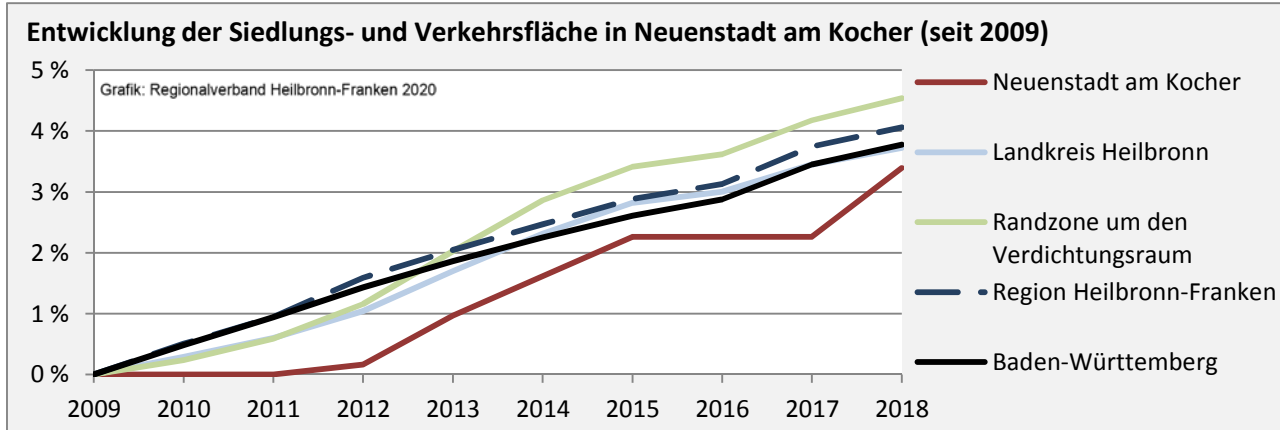

Neuenstadt am Kocher - Flächenentwicklung

Datengrundlage: Landesamt für Statistik Baden-Württemberg

Abbildungen und Berechnungen: Regionalverband Heilbronn-Franken