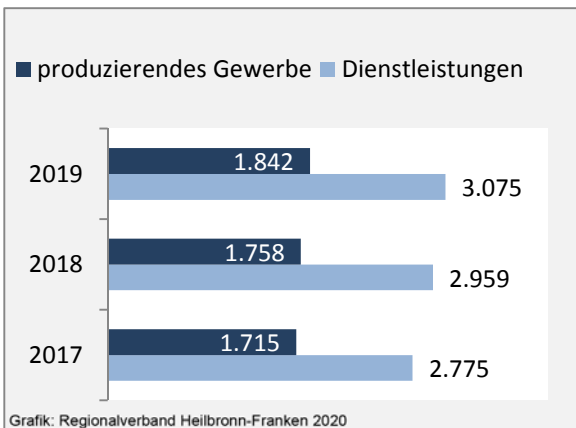

Neuenstadt am Kocher - Beschäftigung

Datengrundlage: Statistik der Bundesagentur für Arbeit

Abbildungen und Berechnungen: Regionalverband Heilbronn-Franken