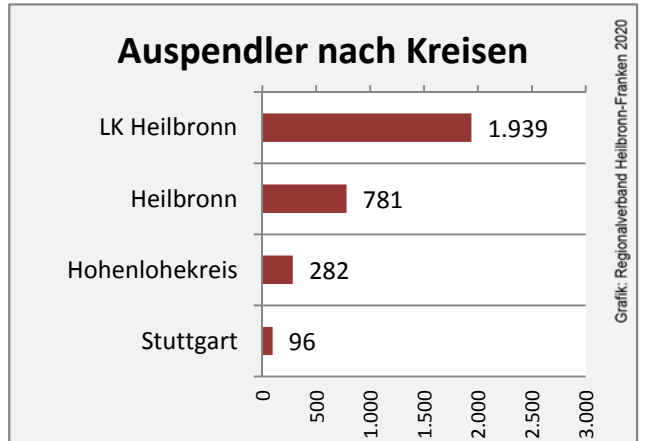

Neuenstadt am Kocher - Bevölkerung

Neuenstadt am Kocher - Beschäftigung

Datengrundlage: Statistik der Bundesagentur für Arbeit

Abbildungen und Berechnungen: Regionalverband Heilbronn-Franken

Neuenstadt am Kocher - Pendlerverflechtungen 2019

Pendlersaldo: 787

Datengrundlage: Statistik der Bundesagentur für Arbeit

Abbildungen: Regionalverband Heilbronn-Franken (keine Berücksichtigung von Werten unter 30)

Neuenstadt am Kocher - Wohnungsbestand und -entwicklung