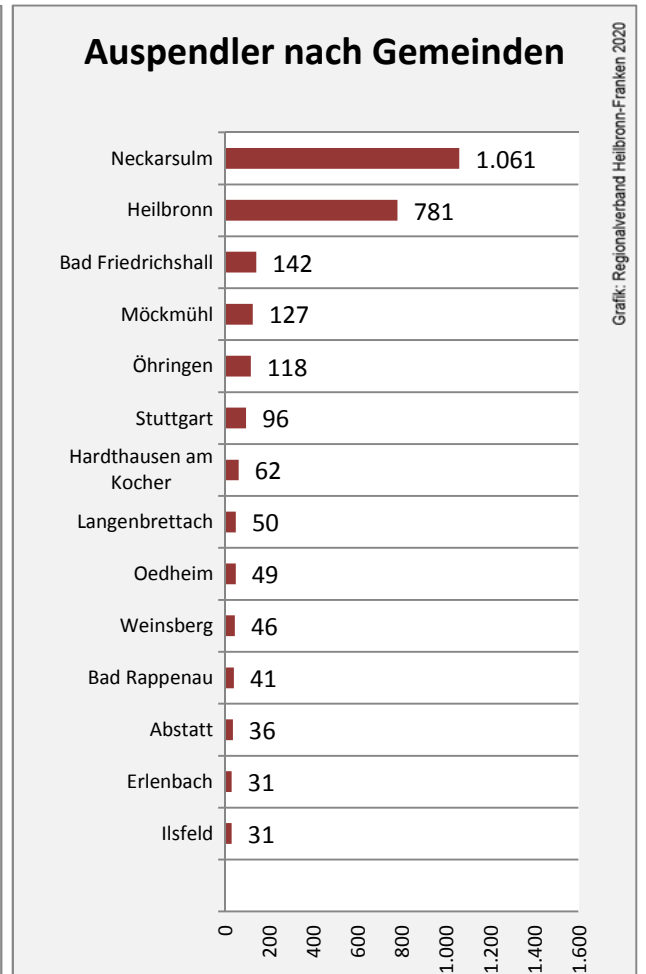

Grafik: Regionalverband Heilbronn-Franken 2020

5-Jahres-Wertung (2014 - 2018): Wanderungsgewinne bzw. -verluste pro 1.000 Einwohner

Datengrundlage: Landesamt für Statistik Baden-Württemberg

Abbildungen und Berechnungen: Regionalverband Heilbronn-Franken

Neuenstadt am Kocher - Bevölkerung

Neuenstadt am Kocher - Beschäftigung

Datengrundlage: Statistik der Bundesagentur für Arbeit

Abbildungen und Berechnungen: Regionalverband Heilbronn-Franken

Neuenstadt am Kocher - Pendlerverflechtungen 2019

Pendlersaldo: 787

Datengrundlage: Statistik der Bundesagentur für Arbeit

Abbildungen: Regionalverband Heilbronn-Franken (keine Berücksichtigung von Werten unter 30)

Neuenstadt am Kocher - Wohnungsbestand und -entwicklung