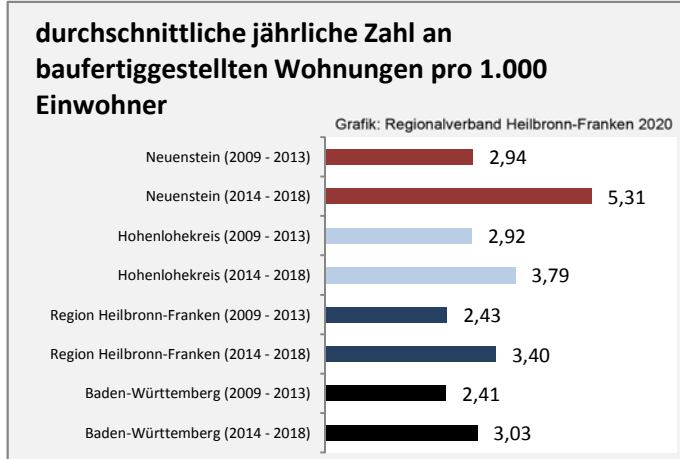

Neuenstein - Wohnungsbestand und -entwicklung

Datengrundlage: Statistisches Landesamt Baden-Württemberg (ab 2011: Zensus 2011)

Abbildungen und Berechnungen: Regionalverband Heilbronn-Franken