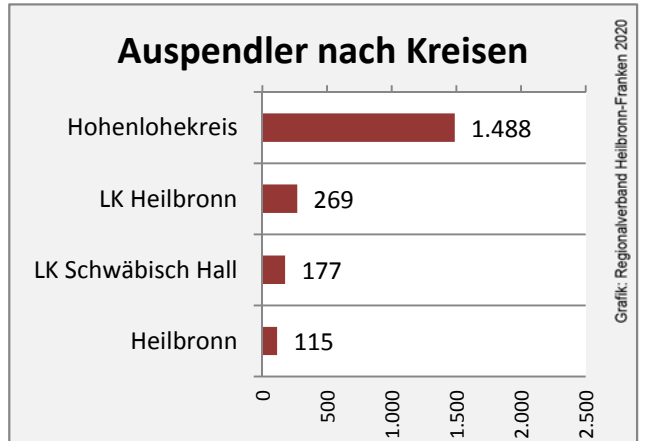

5-Jahres-Wertung (2014 - 2018): Wanderungsgewinne bzw. -verluste pro 1.000 Einwohner

Datengrundlage: Landesamt für Statistik Baden-Württemberg

Abbildungen und Berechnungen: Regionalverband Heilbronn-Franken

Neuenstein - Bevölkerung

Neuenstein - Beschäftigung

Datengrundlage: Statistik der Bundesagentur für Arbeit
 Abbildungen und Berechnungen: Regionalverband Heilbronn-Franken

Neuenstein - Pendlerverflechtungen 2019

Pendlersaldo: 191

Datengrundlage: Statistik der Bundesagentur für Arbeit

Abbildungen: Regionalverband Heilbronn-Franken (keine Berücksichtigung von Werten unter 30)

Neuenstein - Wohnungsbestand und -entwicklung