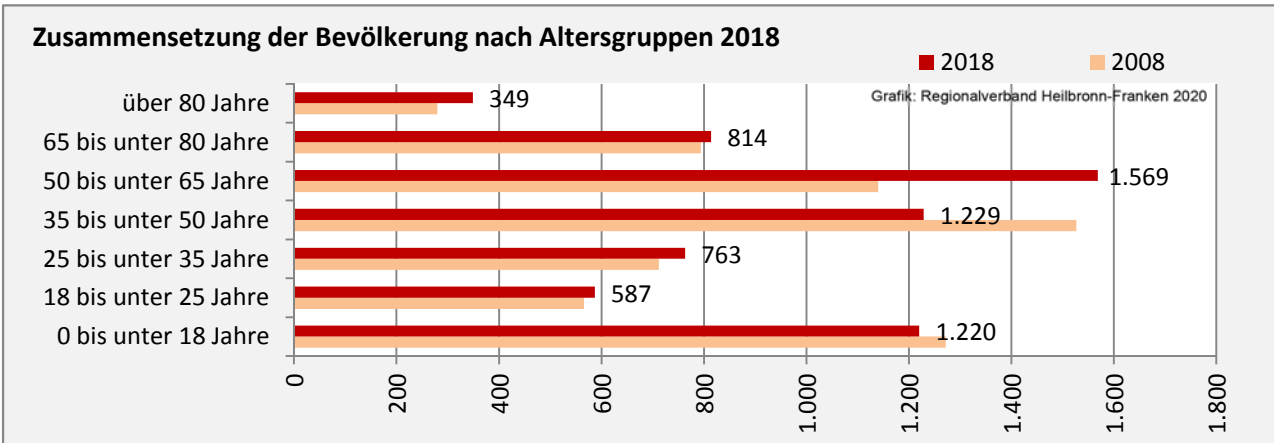

Neuenstein - Bevölkerung