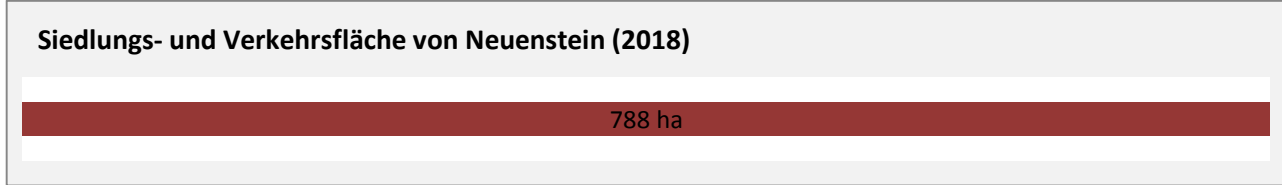

Neuenstein - Flächenentwicklung

Datengrundlage: Landesamt für Statistik Baden-Württemberg

Abbildungen und Berechnungen: Regionalverband Heilbronn-Franken