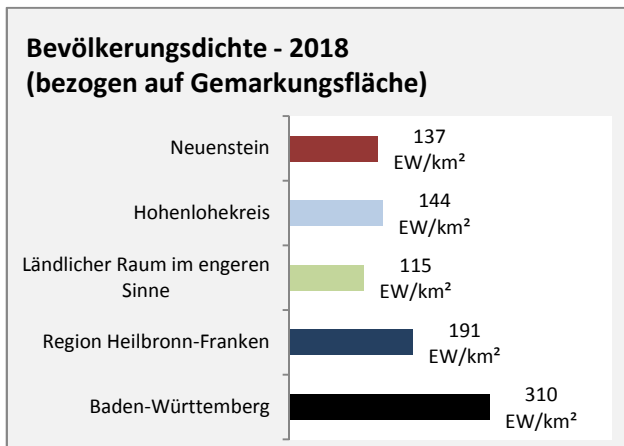

Neuenstein - Flächenentwicklung

Datengrundlage: Landesamt für Statistik Baden-Württemberg

Abbildungen und Berechnungen: Regionalverband Heilbronn-Franken