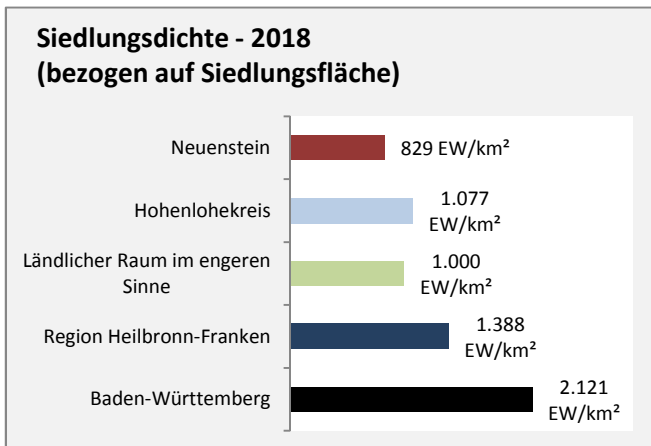

Neuenstein - Flächenentwicklung

Datengrundlage: Landesamt für Statistik Baden-Württemberg

Abbildungen und Berechnungen: Regionalverband Heilbronn-Franken