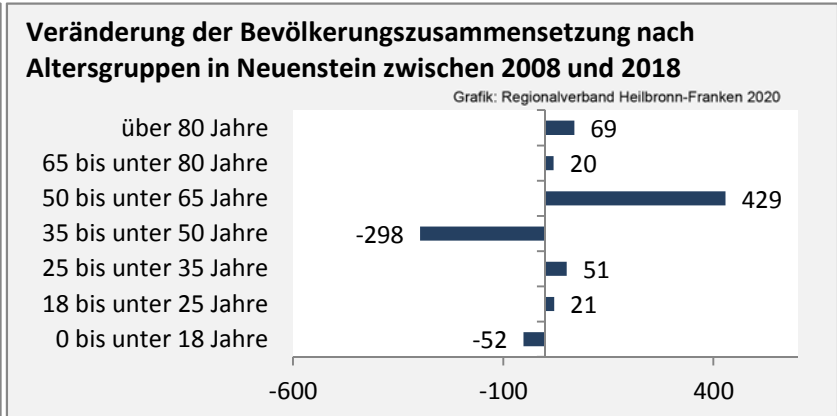

Neuenstein - Bevölkerung