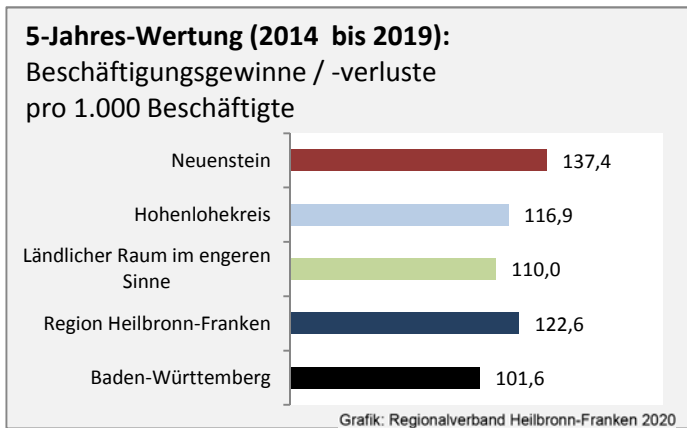

Neuenstein - Beschäftigung

Datengrundlage: Statistik der Bundesagentur für Arbeit
Abbildungen und Berechnungen: Regionalverband Heilbronn-Franken