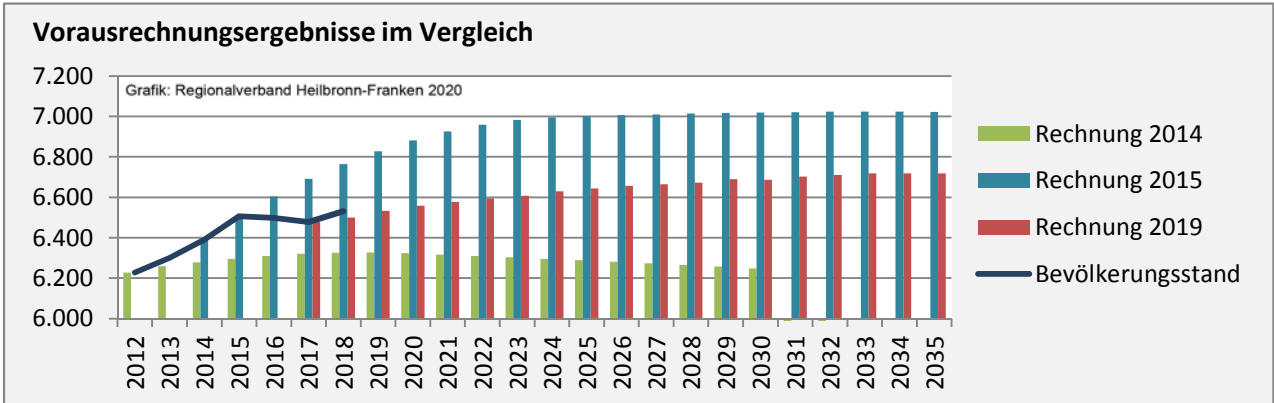

Neuenstein - Bevölkerung