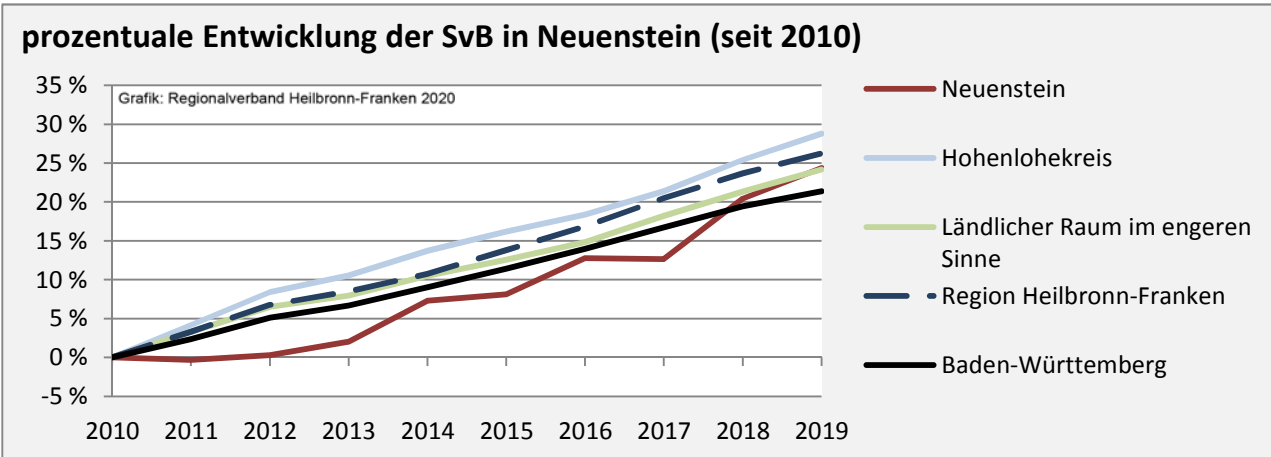

Neuenstein - Beschäftigung

Datengrundlage: Statistik der Bundesagentur für Arbeit
Abbildungen und Berechnungen: Regionalverband Heilbronn-Franken