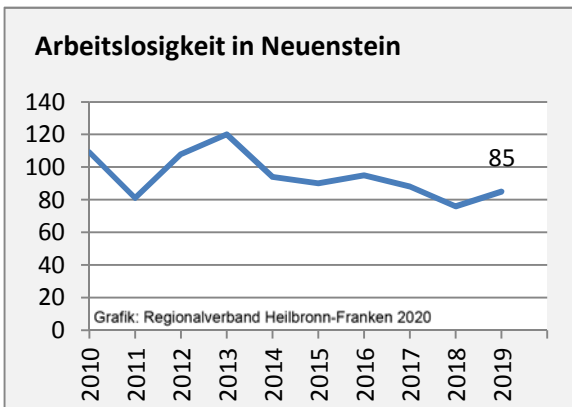

Neuenstein - Beschäftigung

Datengrundlage: Statistik der Bundesagentur für Arbeit
Abbildungen und Berechnungen: Regionalverband Heilbronn-Franken