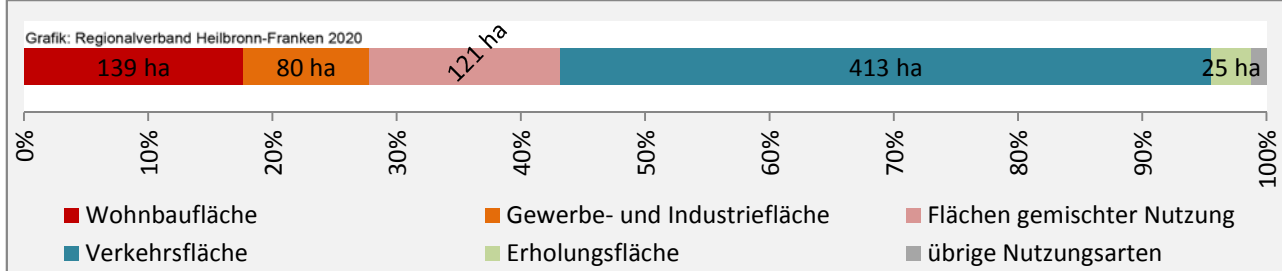

Neuenstein - Flächenentwicklung

Datengrundlage: Landesamt für Statistik Baden-Württemberg

Abbildungen und Berechnungen: Regionalverband Heilbronn-Franken