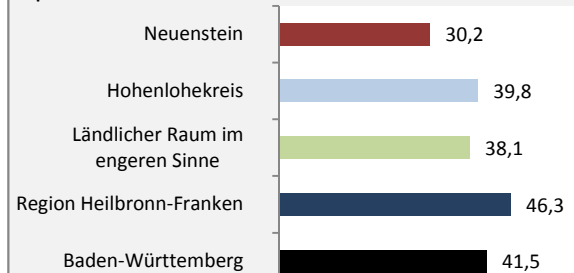

5-Jahres-Wertung (2014 - 2018): Wanderungsgewinne bzw. -verluste pro 1.000 Einwohner

Datengrundlage: Landesamt für Statistik Baden-Württemberg

Abbildungen und Berechnungen: Regionalverband Heilbronn-Franken