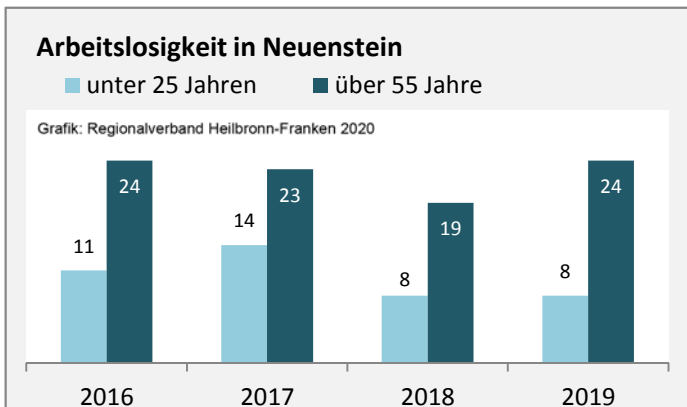

Neuenstein - Beschäftigung

Datengrundlage: Statistik der Bundesagentur für Arbeit
Abbildungen und Berechnungen: Regionalverband Heilbronn-Franken