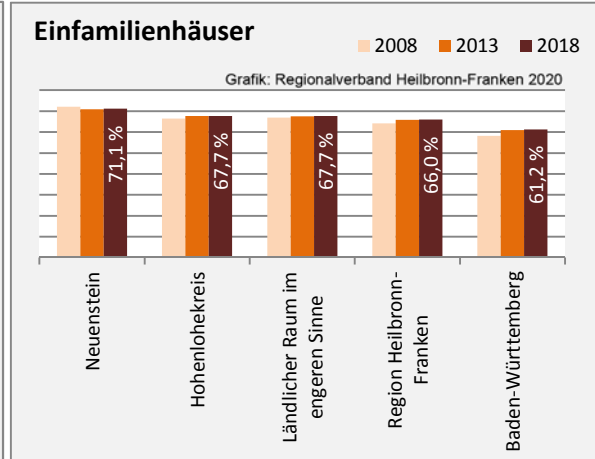

5-Jahres-Wertung (2014 - 2018): Wanderungsgewinne bzw. -verluste pro 1.000 Einwohner

Datengrundlage: Landesamt für Statistik Baden-Württemberg

Abbildungen und Berechnungen: Regionalverband Heilbronn-Franken

Neuenstein - Bevölkerung

Neuenstein - Beschäftigung

Datengrundlage: Statistik der Bundesagentur für Arbeit
 Abbildungen und Berechnungen: Regionalverband Heilbronn-Franken

Neuenstein - Pendlerverflechtungen 2019

Pendlersaldo: 191

Datengrundlage: Statistik der Bundesagentur für Arbeit

Abbildungen: Regionalverband Heilbronn-Franken (keine Berücksichtigung von Werten unter 30)

Neuenstein - Wohnungsbestand und -entwicklung