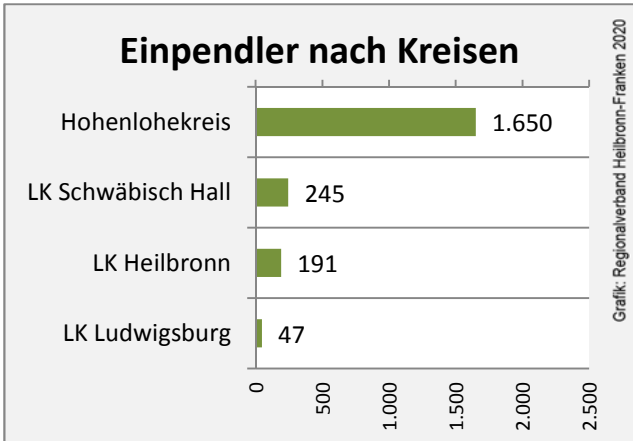

Neuenstein - Bevölkerung

Neuenstein - Beschäftigung

Datengrundlage: Statistik der Bundesagentur für Arbeit
 Abbildungen und Berechnungen: Regionalverband Heilbronn-Franken

Neuenstein - Pendlerverflechtungen 2019

Pendlersaldo: 191

Datengrundlage: Statistik der Bundesagentur für Arbeit

Abbildungen: Regionalverband Heilbronn-Franken (keine Berücksichtigung von Werten unter 30)

Neuenstein - Wohnungsbestand und -entwicklung