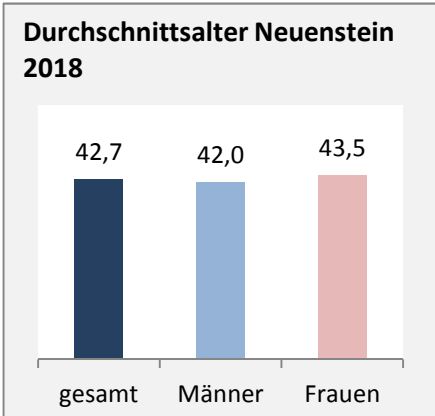

Neuenstein - Bevölkerung