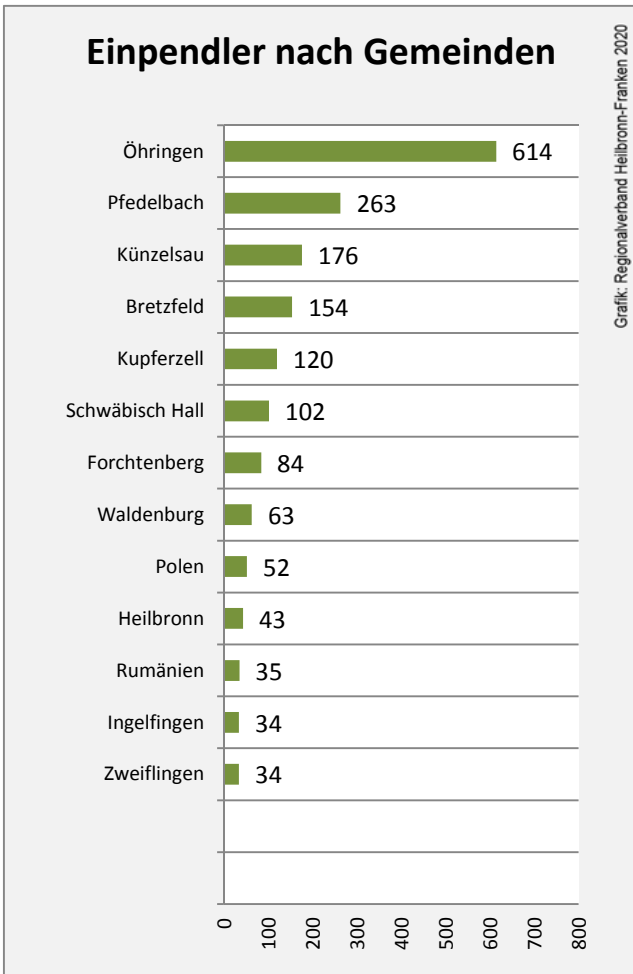

5-Jahres-Wertung (2014 - 2018): Wanderungsgewinne bzw. -verluste pro 1.000 Einwohner

Datengrundlage: Landesamt für Statistik Baden-Württemberg

Abbildungen und Berechnungen: Regionalverband Heilbronn-Franken

Neuenstein - Bevölkerung

Neuenstein - Beschäftigung

Datengrundlage: Statistik der Bundesagentur für Arbeit
 Abbildungen und Berechnungen: Regionalverband Heilbronn-Franken

Neuenstein - Pendlerverflechtungen 2019

Pendlersaldo: 191

Datengrundlage: Statistik der Bundesagentur für Arbeit

Abbildungen: Regionalverband Heilbronn-Franken (keine Berücksichtigung von Werten unter 30)

Neuenstein - Wohnungsbestand und -entwicklung