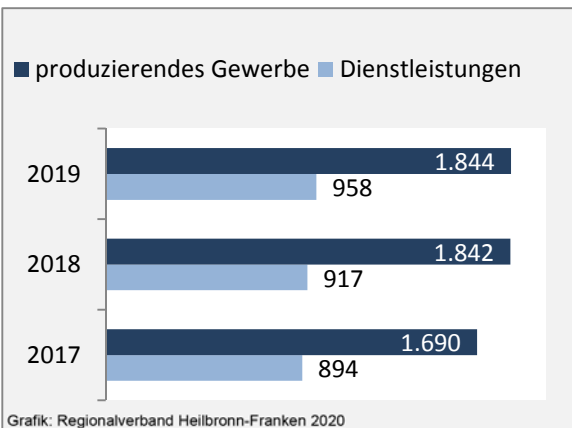

Neuenstein - Beschäftigung

Datengrundlage: Statistik der Bundesagentur für Arbeit
Abbildungen und Berechnungen: Regionalverband Heilbronn-Franken