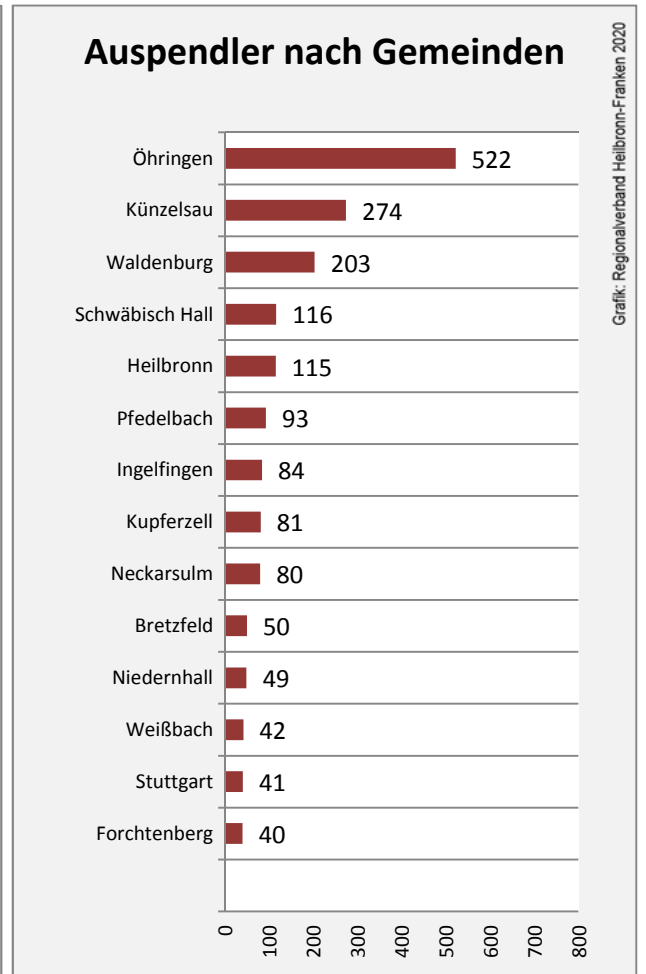

5-Jahres-Wertung (2014 - 2018): Wanderungsgewinne bzw. -verluste pro 1.000 Einwohner

Datengrundlage: Landesamt für Statistik Baden-Württemberg

Abbildungen und Berechnungen: Regionalverband Heilbronn-Franken

Neuenstein - Bevölkerung

Neuenstein - Beschäftigung

Datengrundlage: Statistik der Bundesagentur für Arbeit
 Abbildungen und Berechnungen: Regionalverband Heilbronn-Franken

Neuenstein - Pendlerverflechtungen 2019

Pendlersaldo: 191

Datengrundlage: Statistik der Bundesagentur für Arbeit

Abbildungen: Regionalverband Heilbronn-Franken (keine Berücksichtigung von Werten unter 30)

Neuenstein - Wohnungsbestand und -entwicklung