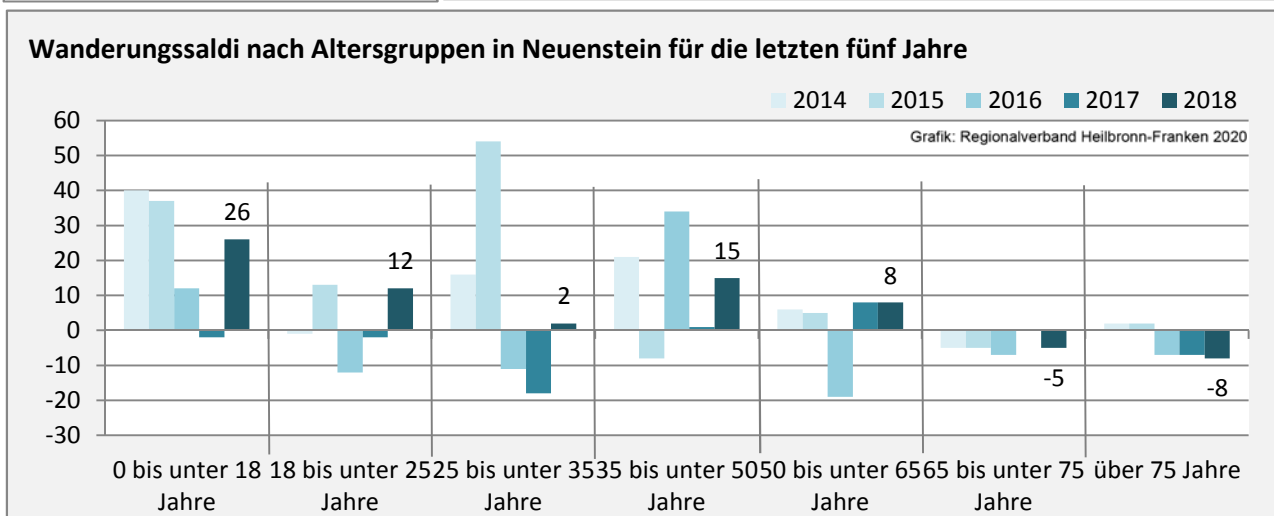

Neuenstein - Bevölkerung