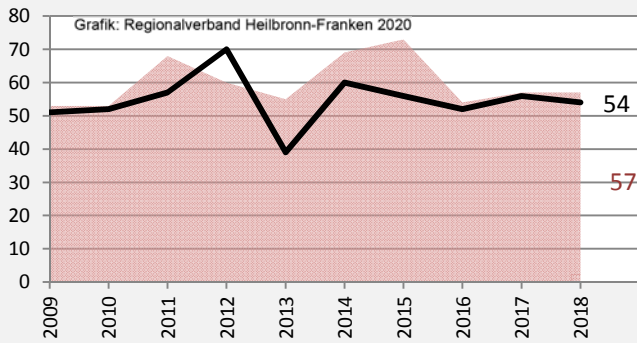

Neuenstein - Bevölkerung

Bevölkerungsstand in Neuenstein (2009 bis 2018)

Grafik: Regionalverband Heilbronn-Franken 2020

Bevölkerungsentwicklung in Neuenstein (seit 2009)

Grafik: Regionalverband Heilbronn-Franken 2020

Geburten und Sterbefälle in Neuenstein

Grafik: Regionalverband Heilbronn-Franken 2020

5-Jahres-Wertung (2014 - 2018): natürliche

Grafik: Regionalverband Heilbronn-Franken 2020

Wanderungssaldi Neuenstein

Grafik: Regionalverband Heilbronn-Franken 2020