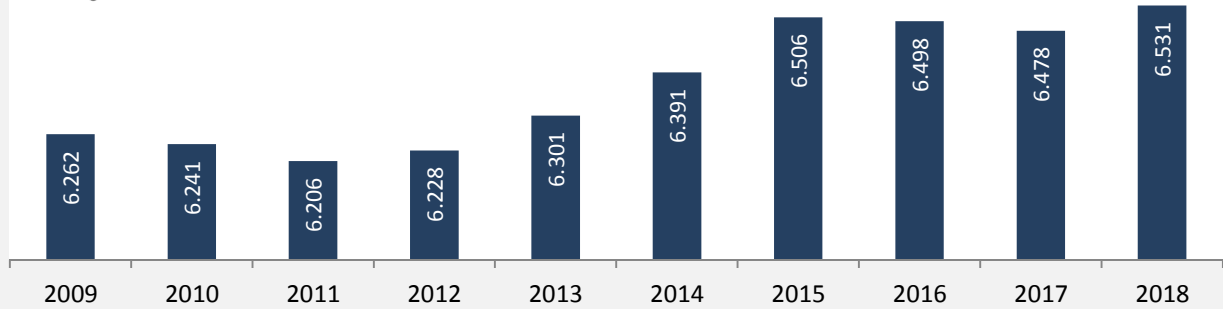

Neuenstein - Bevölkerung

Bevölkerungsstand in Neuenstein (2009 bis 2018)

Grafik: Regionalverband Heilbronn-Franken 2020

Bevölkerungsentwicklung in Neuenstein (seit 2009)

Grafik: Regionalverband Heilbronn-Franken 2020

Geburten und Sterbefälle in Neuenstein

Grafik: Regionalverband Heilbronn-Franken 2020

5-Jahres-Wertung (2014 - 2018): natürliche

Grafik: Regionalverband Heilbronn-Franken 2020

Wanderungssaldi Neuenstein

Grafik: Regionalverband Heilbronn-Franken 2020