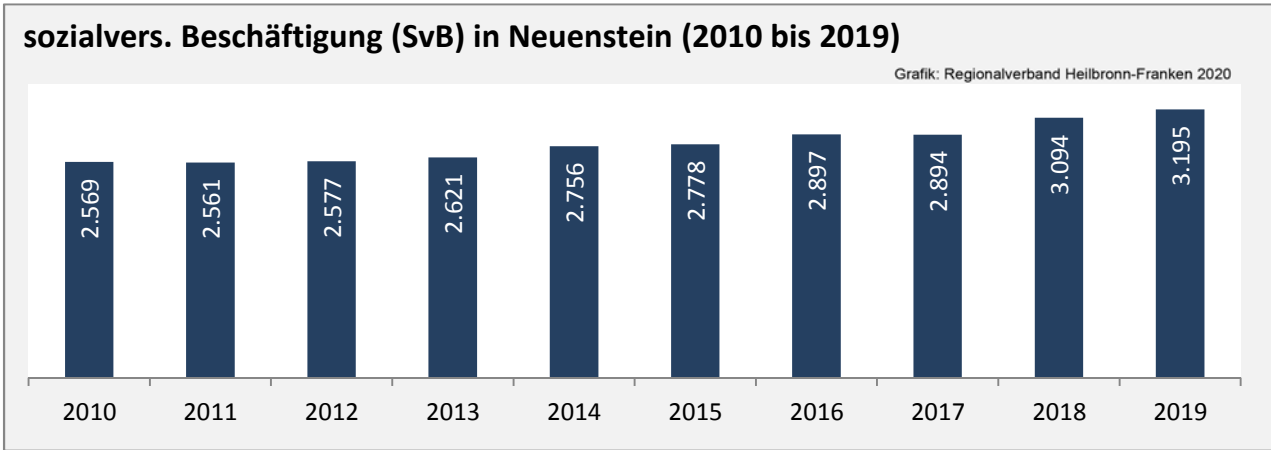

Neuenstein - Beschäftigung

Datengrundlage: Statistik der Bundesagentur für Arbeit
Abbildungen und Berechnungen: Regionalverband Heilbronn-Franken