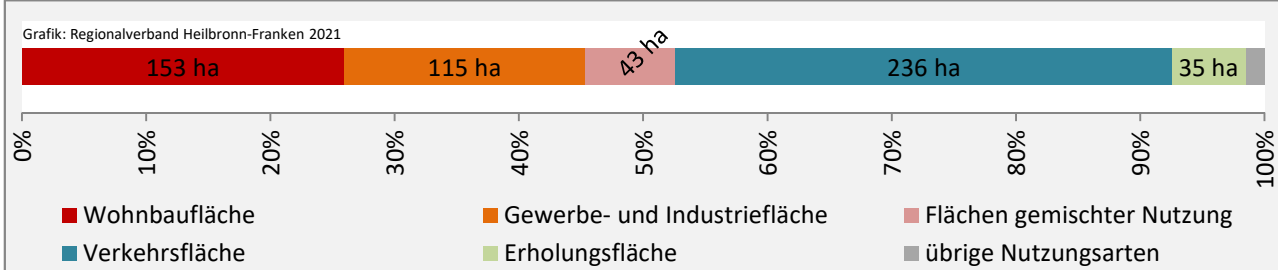

Ilsfeld - Flächenentwicklung

Datengrundlage: Landesamt für Statistik Baden-Württemberg

Abbildungen und Berechnungen: Regionalverband Heilbronn-Franken