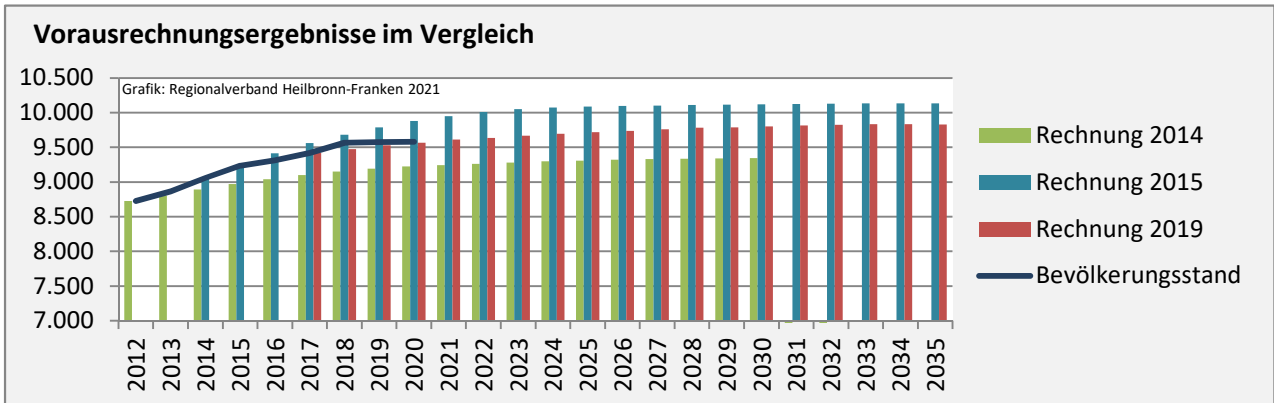

Ilfeld - Bevölkerung

Bevölkerungsstand in Ilfeld (2011 bis 2020)

Grafik: Regionalverband Heilbronn-Franken 2021

Bevölkerungsentwicklung in Ilfeld (seit 2011)

Grafik: Regionalverband Heilbronn-Franken 2021

Geburten und Sterbefälle in Ilfeld

5-Jahres-Wertung (2016 - 2020): natürliche Bevölkerungsentwicklung pro 1.000 Einwohner

Wanderungssaldi Ilfeld

Grafik: Regionalverband Heilbronn-Franken 2021

5-Jahres-Wertung (2016 - 2020): Wanderungsgewinne bzw. -verluste pro 1.000 Einwohner

Datengrundlage: Landesamt für Statistik Baden-Württemberg

Abbildungen und Berechnungen: Regionalverband Heilbronn-Franken

Ilsfeld - Bevölkerung

Ilsfeld - Beschäftigung

sozialvers. Beschäftigung (SvB) in Ilsfeld (2011 bis 2020)

Grafik: Regionalverband Heilbronn-Franken 2021

prozentuale Entwicklung der SvB in Ilsfeld (seit 2011)

Grafik: Regionalverband Heilbronn-Franken 2021

■ produzierendes Gewerbe ■ Dienstleistungen

Grafik: Regionalverband Heilbronn-Franken 2021