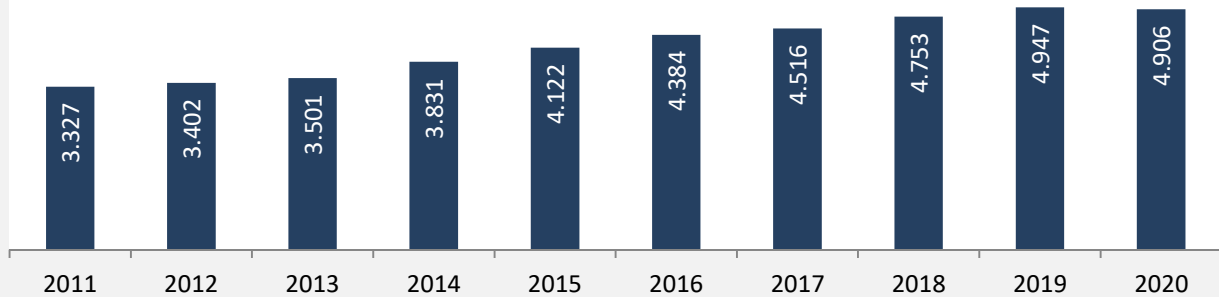

Geburten und Sterbefälle in Ilfeld

5-Jahres-Wertung (2016 - 2020): natürliche Bevölkerungsentwicklung pro 1.000 Einwohner

Wanderungssaldi Ilfeld

Grafik: Regionalverband Heilbronn-Franken 2021

5-Jahres-Wertung (2016 - 2020): Wanderungsgewinne bzw. -verluste pro 1.000 Einwohner

Datengrundlage: Landesamt für Statistik Baden-Württemberg

Abbildungen und Berechnungen: Regionalverband Heilbronn-Franken

Ilsfeld - Bevölkerung

Ilsfeld - Beschäftigung

sozialvers. Beschäftigung (SvB) in Ilsfeld (2011 bis 2020)

Grafik: Regionalverband Heilbronn-Franken 2021

prozentuale Entwicklung der SvB in Ilsfeld (seit 2011)

Grafik: Regionalverband Heilbronn-Franken 2021

■ produzierendes Gewerbe ■ Dienstleistungen

Grafik: Regionalverband Heilbronn-Franken 2021