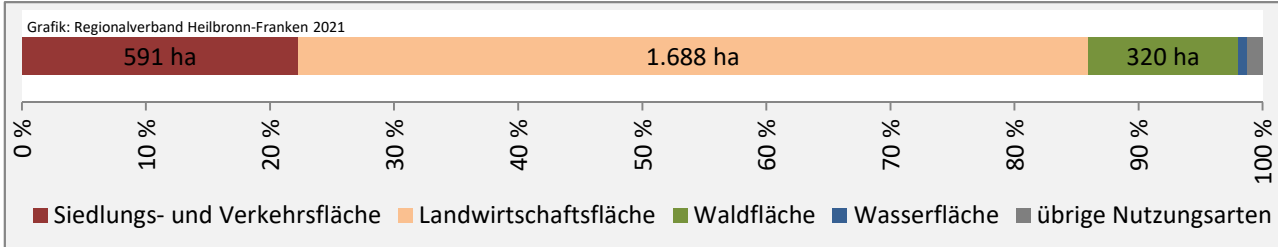

Ilsfeld - Flächenentwicklung

Datengrundlage: Landesamt für Statistik Baden-Württemberg

Abbildungen und Berechnungen: Regionalverband Heilbronn-Franken