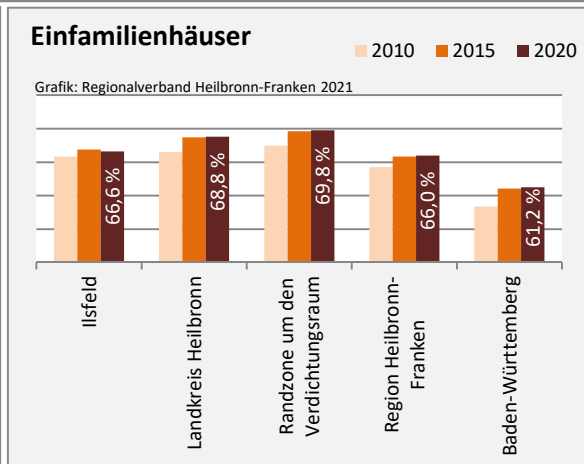

Grafik: Regionalverband Heilbronn-Franken 2021

prozentuale Entwicklung der SvB in Ilsfeld (seit 2011)

Grafik: Regionalverband Heilbronn-Franken 2021

■ produzierendes Gewerbe ■ Dienstleistungen

Grafik: Regionalverband Heilbronn-Franken 2021

5-Jahres-Wertung (2015 bis 2020):

Beschäftigungsgewinne / -verluste pro 1.000 Beschäftigte

Arbeitslosigkeit in Ilsfeld

Grafik: Regionalverband Heilbronn-Franken 2021

Arbeitslosigkeit in Ilsfeld

■ unter 25 Jahre ■ über 55 Jahre

Grafik: Regionalverband Heilbronn-Franken 2021

Datengrundlage: Statistik der Bundesagentur für Arbeit

Abbildungen und Berechnungen: Regionalverband Heilbronn-Franken

Ilsfeld - Pendlerverflechtungen 2020

Pendlersaldo: 590

Datengrundlage: Statistik der Bundesagentur für Arbeit

Abbildungen: Regionalverband Heilbronn-Franken (keine Berücksichtigung von Werten unter 30)

Ilsfeld - Wohnungsbestand und -entwicklung

Datengrundlage: Statistisches Landesamt Baden-Württemberg (ab 2011: Zensus 2011)