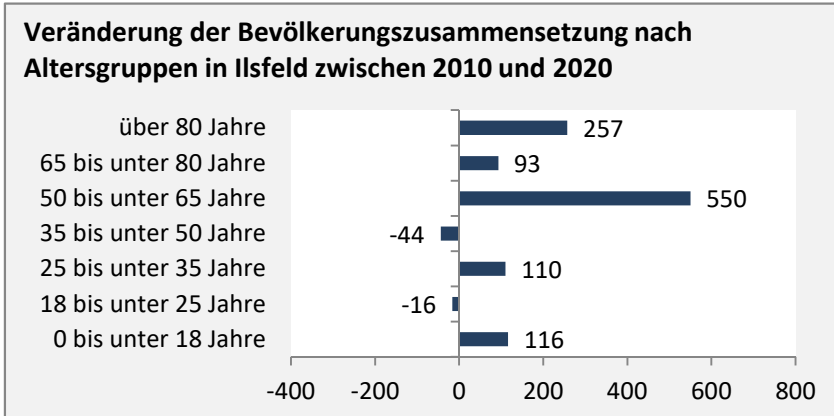

Ilfeld - Bevölkerung

Bevölkerungsstand in Ilfeld (2011 bis 2020)

Grafik: Regionalverband Heilbronn-Franken 2021

Bevölkerungsentwicklung in Ilfeld (seit 2011)

Grafik: Regionalverband Heilbronn-Franken 2021

Geburten und Sterbefälle in Ilfeld

5-Jahres-Wertung (2016 - 2020): natürliche Bevölkerungsentwicklung pro 1.000 Einwohner

Wanderungssaldi Ilfeld

Grafik: Regionalverband Heilbronn-Franken 2021

5-Jahres-Wertung (2016 - 2020): Wanderungsgewinne bzw. -verluste pro 1.000 Einwohner

Datengrundlage: Landesamt für Statistik Baden-Württemberg

Abbildungen und Berechnungen: Regionalverband Heilbronn-Franken

Ilsfeld - Bevölkerung

Ilsfeld - Beschäftigung

sozialvers. Beschäftigung (SvB) in Ilsfeld (2011 bis 2020)

Grafik: Regionalverband Heilbronn-Franken 2021

prozentuale Entwicklung der SvB in Ilsfeld (seit 2011)

Grafik: Regionalverband Heilbronn-Franken 2021

■ produzierendes Gewerbe ■ Dienstleistungen

Grafik: Regionalverband Heilbronn-Franken 2021