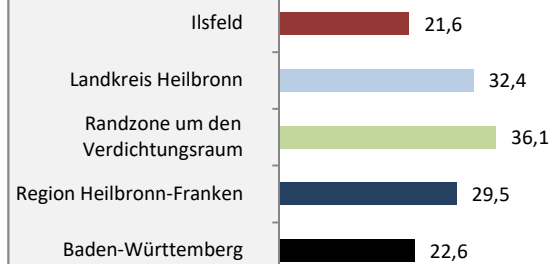

Ilfeld - Bevölkerung

Bevölkerungsstand in Ilfeld (2011 bis 2020)

Grafik: Regionalverband Heilbronn-Franken 2021

Bevölkerungsentwicklung in Ilfeld (seit 2011)

Grafik: Regionalverband Heilbronn-Franken 2021

Geburten und Sterbefälle in Ilfeld

5-Jahres-Wertung (2016 - 2020): natürliche Bevölkerungsentwicklung pro 1.000 Einwohner

Wanderungssaldi Ilfeld

Grafik: Regionalverband Heilbronn-Franken 2021

5-Jahres-Wertung (2016 - 2020): Wanderungsgewinne bzw. -verluste pro 1.000 Einwohner