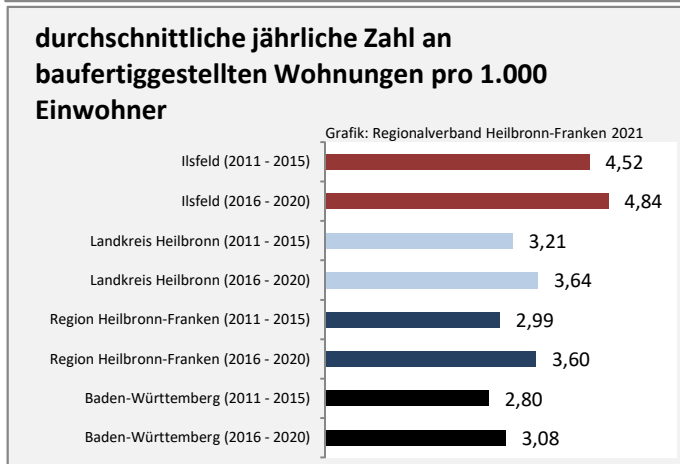

Ilsfeld - Wohnungsbestand und -entwicklung

Datengrundlage: Statistisches Landesamt Baden-Württemberg (ab 2011: Zensus 2011)

Abbildungen und Berechnungen: Regionalverband Heilbronn-Franken