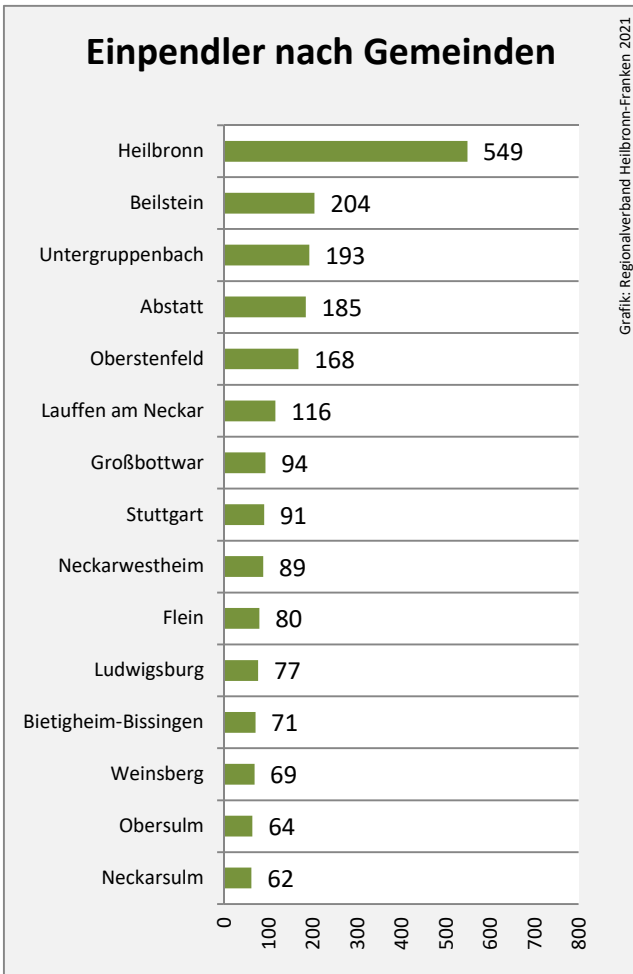

Grafik: Regionalverband Heilbronn-Franken 2021

prozentuale Entwicklung der SvB in Ilsfeld (seit 2011)

Grafik: Regionalverband Heilbronn-Franken 2021

■ produzierendes Gewerbe ■ Dienstleistungen

Grafik: Regionalverband Heilbronn-Franken 2021

5-Jahres-Wertung (2015 bis 2020):

Beschäftigungsgewinne / -verluste pro 1.000 Beschäftigte

Arbeitslosigkeit in Ilsfeld

Grafik: Regionalverband Heilbronn-Franken 2021

Arbeitslosigkeit in Ilsfeld

■ unter 25 Jahre ■ über 55 Jahre

Grafik: Regionalverband Heilbronn-Franken 2021

Datengrundlage: Statistik der Bundesagentur für Arbeit

Abbildungen und Berechnungen: Regionalverband Heilbronn-Franken

Ilsfeld - Pendlerverflechtungen 2020

Pendlersaldo: 590

Datengrundlage: Statistik der Bundesagentur für Arbeit

Abbildungen: Regionalverband Heilbronn-Franken (keine Berücksichtigung von Werten unter 30)

Ilsfeld - Wohnungsbestand und -entwicklung

Datengrundlage: Statistisches Landesamt Baden-Württemberg (ab 2011: Zensus 2011)