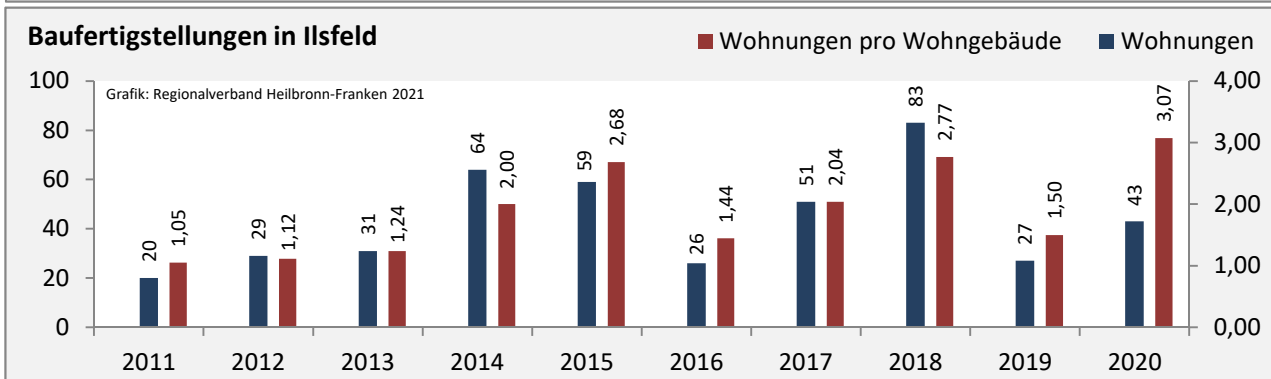

Ilsfeld - Wohnungsbestand und -entwicklung

Datengrundlage: Statistisches Landesamt Baden-Württemberg (ab 2011: Zensus 2011)

Abbildungen und Berechnungen: Regionalverband Heilbronn-Franken