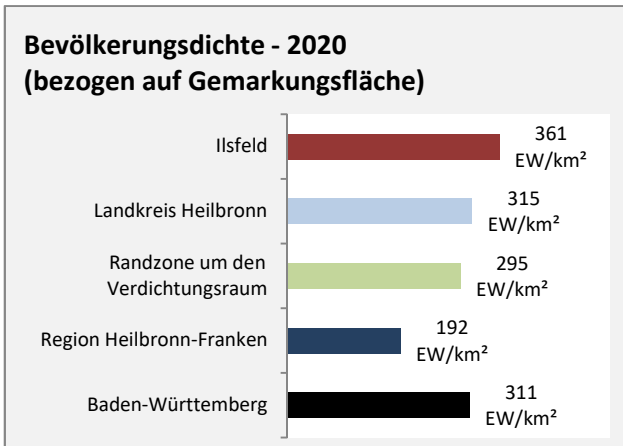

Grafik: Regionalverband Heilbronn-Franken 2021

Datengrundlage: Statistik der Bundesagentur für Arbeit

Abbildungen und Berechnungen: Regionalverband Heilbronn-Franken

Ilsfeld - Pendlerverflechtungen 2020

Pendlersaldo: 590

Datengrundlage: Statistik der Bundesagentur für Arbeit

Abbildungen: Regionalverband Heilbronn-Franken (keine Berücksichtigung von Werten unter 30)

Ilsfeld - Wohnungsbestand und -entwicklung

Datengrundlage: Statistisches Landesamt Baden-Württemberg (ab 2011: Zensus 2011)

Abbildungen und Berechnungen: Regionalverband Heilbronn-Franken

Ilsfeld - Flächenentwicklung

Datengrundlage: Landesamt für Statistik Baden-Württemberg

Abbildungen und Berechnungen: Regionalverband Heilbronn-Franken