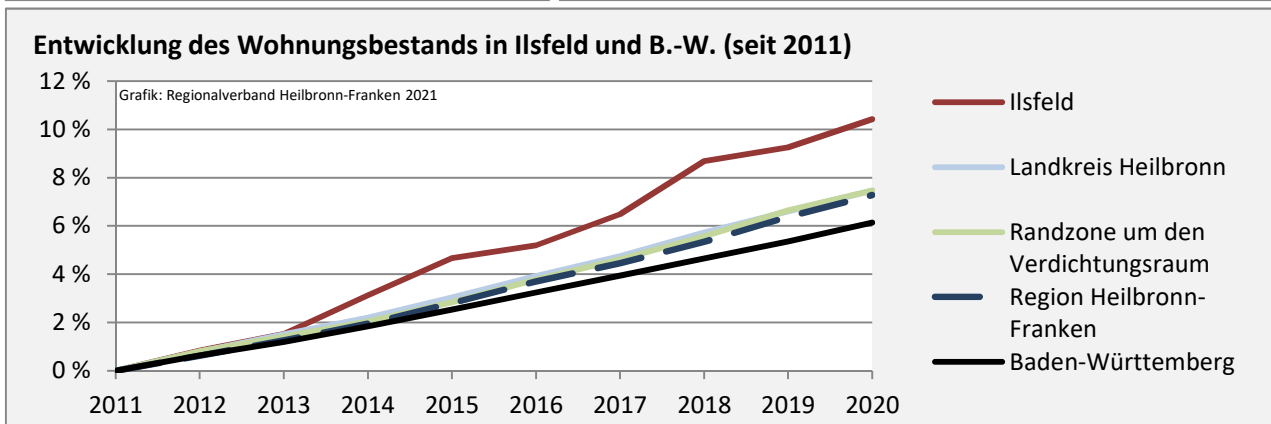

Ilsfeld - Wohnungsbestand und -entwicklung

Datengrundlage: Statistisches Landesamt Baden-Württemberg (ab 2011: Zensus 2011)

Abbildungen und Berechnungen: Regionalverband Heilbronn-Franken