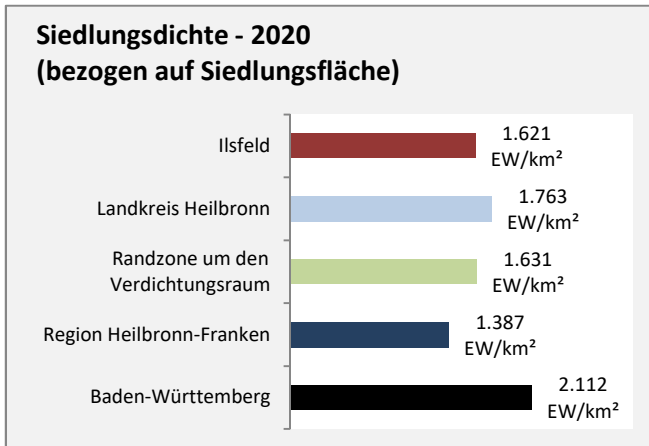

Ilsfeld - Flächenentwicklung

Datengrundlage: Landesamt für Statistik Baden-Württemberg

Abbildungen und Berechnungen: Regionalverband Heilbronn-Franken