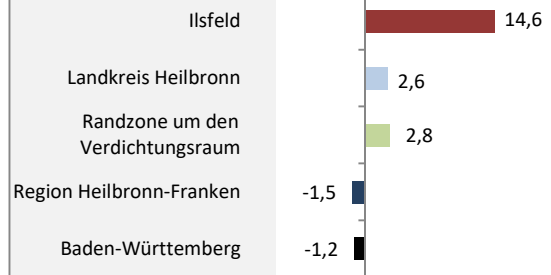

Ilfeld - Bevölkerung

Bevölkerungsstand in Ilfeld (2011 bis 2020)

Grafik: Regionalverband Heilbronn-Franken 2021

Bevölkerungsentwicklung in Ilfeld (seit 2011)

Grafik: Regionalverband Heilbronn-Franken 2021

Geburten und Sterbefälle in Ilfeld

5-Jahres-Wertung (2016 - 2020): natürliche Bevölkerungsentwicklung pro 1.000 Einwohner

Wanderungssaldi Ilfeld

Grafik: Regionalverband Heilbronn-Franken 2021

5-Jahres-Wertung (2016 - 2020): Wanderungsgewinne bzw. -verluste pro 1.000 Einwohner