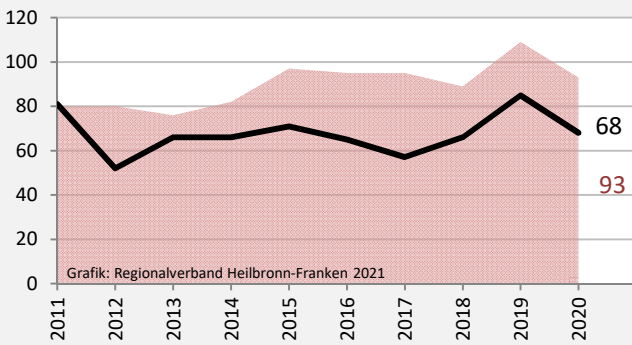

Ilfeld - Bevölkerung

Bevölkerungsstand in Ilfeld (2011 bis 2020)

Grafik: Regionalverband Heilbronn-Franken 2021

Bevölkerungsentwicklung in Ilfeld (seit 2011)

Grafik: Regionalverband Heilbronn-Franken 2021

Geburten und Sterbefälle in Ilfeld

5-Jahres-Wertung (2016 - 2020): natürliche Bevölkerungsentwicklung pro 1.000 Einwohner

Wanderungssaldi Ilfeld

Grafik: Regionalverband Heilbronn-Franken 2021

5-Jahres-Wertung (2016 - 2020): Wanderungsgewinne bzw. -verluste pro 1.000 Einwohner