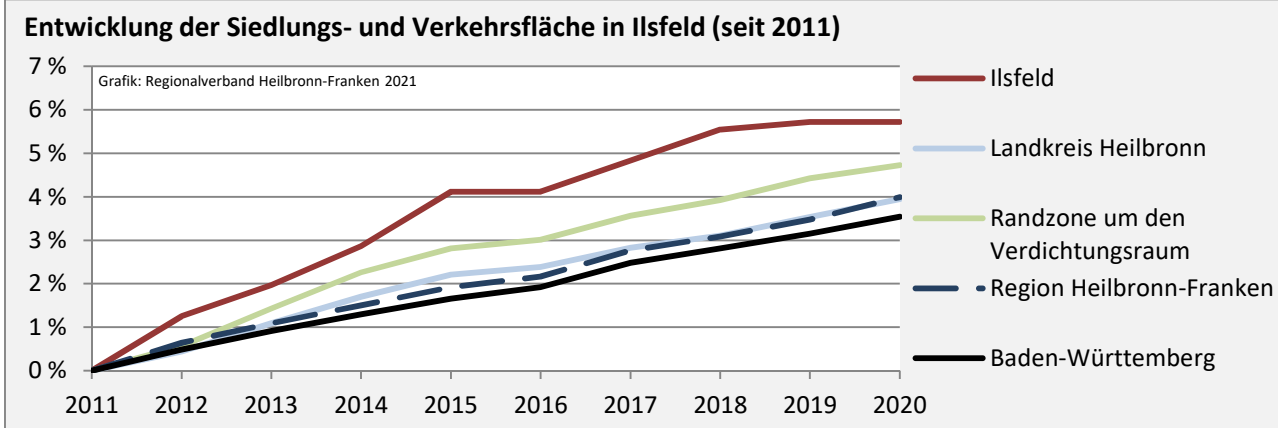

Ilsfeld - Flächenentwicklung

Datengrundlage: Landesamt für Statistik Baden-Württemberg

Abbildungen und Berechnungen: Regionalverband Heilbronn-Franken