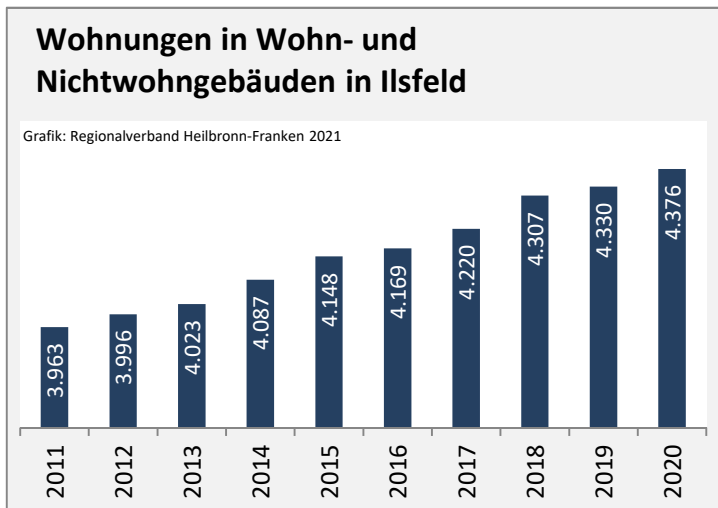

Ilsfeld - Wohnungsbestand und -entwicklung

Datengrundlage: Statistisches Landesamt Baden-Württemberg (ab 2011: Zensus 2011)

Abbildungen und Berechnungen: Regionalverband Heilbronn-Franken