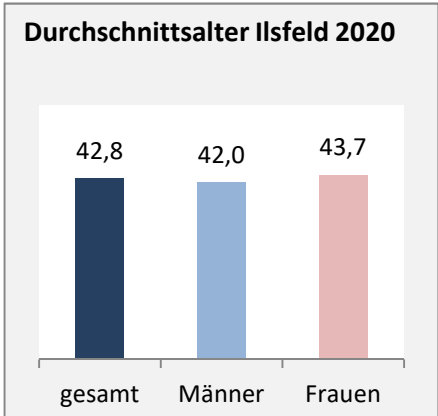

Ilfeld - Bevölkerung

Bevölkerungsstand in Ilfeld (2011 bis 2020)

Grafik: Regionalverband Heilbronn-Franken 2021

Bevölkerungsentwicklung in Ilfeld (seit 2011)

Grafik: Regionalverband Heilbronn-Franken 2021

Geburten und Sterbefälle in Ilfeld

5-Jahres-Wertung (2016 - 2020): natürliche Bevölkerungsentwicklung pro 1.000 Einwohner

Wanderungssaldi Ilfeld

Grafik: Regionalverband Heilbronn-Franken 2021

5-Jahres-Wertung (2016 - 2020): Wanderungsgewinne bzw. -verluste pro 1.000 Einwohner

Datengrundlage: Landesamt für Statistik Baden-Württemberg

Abbildungen und Berechnungen: Regionalverband Heilbronn-Franken

Ilsfeld - Bevölkerung

Ilsfeld - Beschäftigung

sozialvers. Beschäftigung (SvB) in Ilsfeld (2011 bis 2020)

Grafik: Regionalverband Heilbronn-Franken 2021

prozentuale Entwicklung der SvB in Ilsfeld (seit 2011)

Grafik: Regionalverband Heilbronn-Franken 2021

■ produzierendes Gewerbe ■ Dienstleistungen

Grafik: Regionalverband Heilbronn-Franken 2021