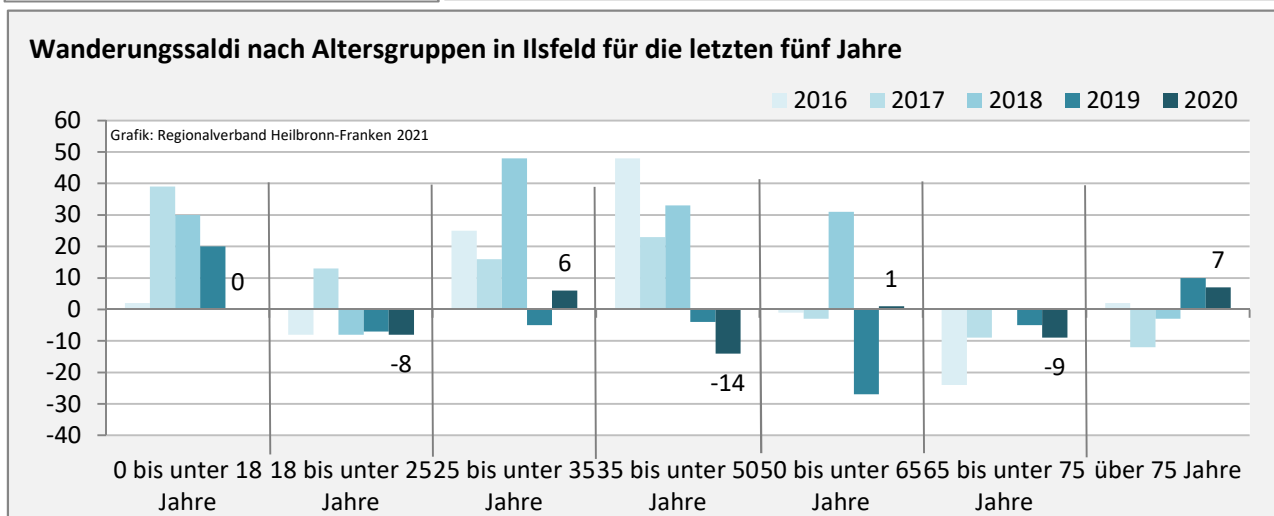

Ilfeld - Bevölkerung

Bevölkerungsstand in Ilfeld (2011 bis 2020)

Grafik: Regionalverband Heilbronn-Franken 2021

Bevölkerungsentwicklung in Ilfeld (seit 2011)

Grafik: Regionalverband Heilbronn-Franken 2021

Geburten und Sterbefälle in Ilfeld

5-Jahres-Wertung (2016 - 2020): natürliche Bevölkerungsentwicklung pro 1.000 Einwohner

Wanderungssaldi Ilfeld

Grafik: Regionalverband Heilbronn-Franken 2021

5-Jahres-Wertung (2016 - 2020): Wanderungsgewinne bzw. -verluste pro 1.000 Einwohner

Datengrundlage: Landesamt für Statistik Baden-Württemberg

Abbildungen und Berechnungen: Regionalverband Heilbronn-Franken

Ilsfeld - Bevölkerung

Ilsfeld - Beschäftigung

sozialvers. Beschäftigung (SvB) in Ilsfeld (2011 bis 2020)

Grafik: Regionalverband Heilbronn-Franken 2021

prozentuale Entwicklung der SvB in Ilsfeld (seit 2011)

Grafik: Regionalverband Heilbronn-Franken 2021

■ produzierendes Gewerbe ■ Dienstleistungen

Grafik: Regionalverband Heilbronn-Franken 2021