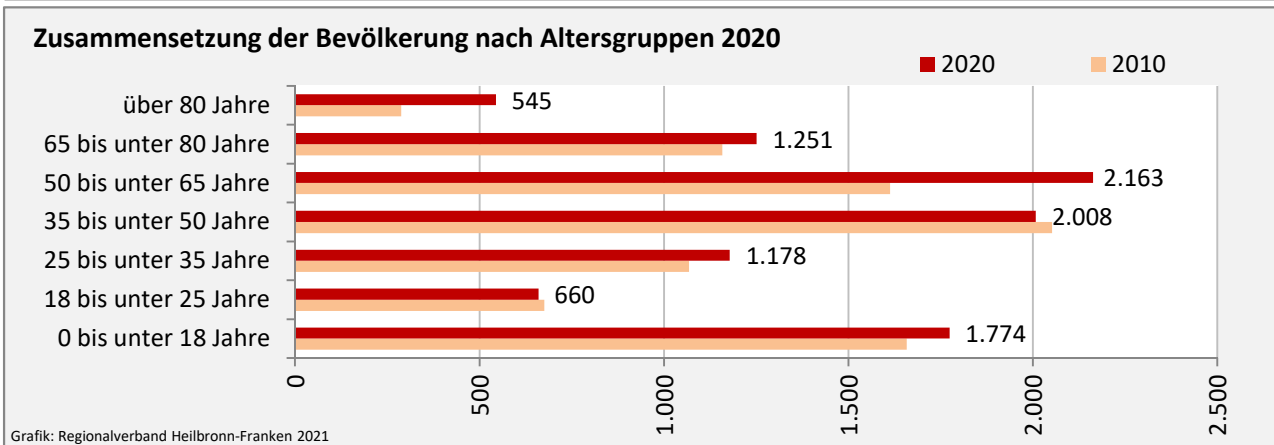

Ilfeld - Bevölkerung

Bevölkerungsstand in Ilfeld (2011 bis 2020)

Grafik: Regionalverband Heilbronn-Franken 2021

Bevölkerungsentwicklung in Ilfeld (seit 2011)

Grafik: Regionalverband Heilbronn-Franken 2021

Geburten und Sterbefälle in Ilfeld

5-Jahres-Wertung (2016 - 2020): natürliche Bevölkerungsentwicklung pro 1.000 Einwohner

Wanderungssaldi Ilfeld

Grafik: Regionalverband Heilbronn-Franken 2021

5-Jahres-Wertung (2016 - 2020): Wanderungsgewinne bzw. -verluste pro 1.000 Einwohner

Datengrundlage: Landesamt für Statistik Baden-Württemberg

Abbildungen und Berechnungen: Regionalverband Heilbronn-Franken

Ilsfeld - Bevölkerung

Ilsfeld - Beschäftigung

sozialvers. Beschäftigung (SvB) in Ilsfeld (2011 bis 2020)

Grafik: Regionalverband Heilbronn-Franken 2021

prozentuale Entwicklung der SvB in Ilsfeld (seit 2011)

Grafik: Regionalverband Heilbronn-Franken 2021

■ produzierendes Gewerbe ■ Dienstleistungen

Grafik: Regionalverband Heilbronn-Franken 2021