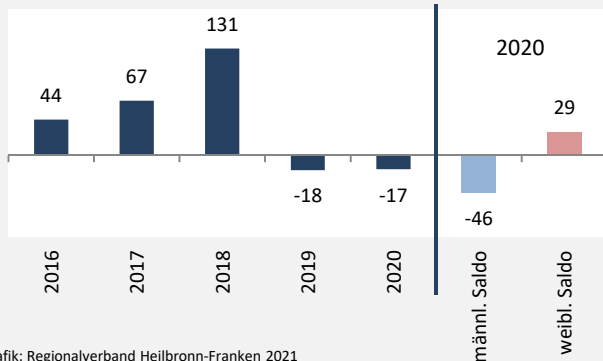

Ilfeld - Bevölkerung

Bevölkerungsstand in Ilfeld (2011 bis 2020)

Grafik: Regionalverband Heilbronn-Franken 2021

Bevölkerungsentwicklung in Ilfeld (seit 2011)

Grafik: Regionalverband Heilbronn-Franken 2021

Geburten und Sterbefälle in Ilfeld

5-Jahres-Wertung (2016 - 2020): natürliche Bevölkerungsentwicklung pro 1.000 Einwohner

Wanderungssaldi Ilfeld

Grafik: Regionalverband Heilbronn-Franken 2021

5-Jahres-Wertung (2016 - 2020): Wanderungsgewinne bzw. -verluste pro 1.000 Einwohner