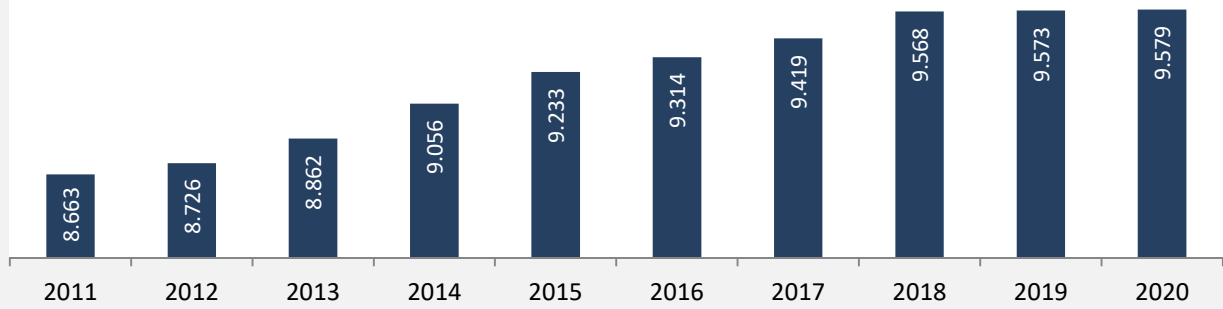

Ilfeld - Bevölkerung

Bevölkerungsstand in Ilfeld (2011 bis 2020)

Grafik: Regionalverband Heilbronn-Franken 2021

Bevölkerungsentwicklung in Ilfeld (seit 2011)

Grafik: Regionalverband Heilbronn-Franken 2021

Geburten und Sterbefälle in Ilfeld

5-Jahres-Wertung (2016 - 2020): natürliche Bevölkerungsentwicklung pro 1.000 Einwohner

Wanderungssaldi Ilfeld

Grafik: Regionalverband Heilbronn-Franken 2021

5-Jahres-Wertung (2016 - 2020): Wanderungsgewinne bzw. -verluste pro 1.000 Einwohner