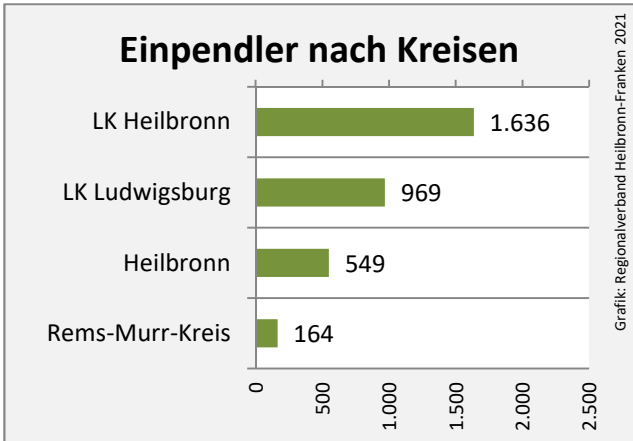

Grafik: Regionalverband Heilbronn-Franken 2021

prozentuale Entwicklung der SvB in Ilsfeld (seit 2011)

Grafik: Regionalverband Heilbronn-Franken 2021

■ produzierendes Gewerbe ■ Dienstleistungen

Grafik: Regionalverband Heilbronn-Franken 2021

5-Jahres-Wertung (2015 bis 2020):

Beschäftigungsgewinne / -verluste pro 1.000 Beschäftigte

Arbeitslosigkeit in Ilsfeld

Grafik: Regionalverband Heilbronn-Franken 2021

Arbeitslosigkeit in Ilsfeld

■ unter 25 Jahre ■ über 55 Jahre

Grafik: Regionalverband Heilbronn-Franken 2021

Datengrundlage: Statistik der Bundesagentur für Arbeit

Abbildungen und Berechnungen: Regionalverband Heilbronn-Franken

Ilsfeld - Pendlerverflechtungen 2020

Pendlersaldo: 590

Datengrundlage: Statistik der Bundesagentur für Arbeit

Abbildungen: Regionalverband Heilbronn-Franken (keine Berücksichtigung von Werten unter 30)

Ilsfeld - Wohnungsbestand und -entwicklung

Datengrundlage: Statistisches Landesamt Baden-Württemberg (ab 2011: Zensus 2011)