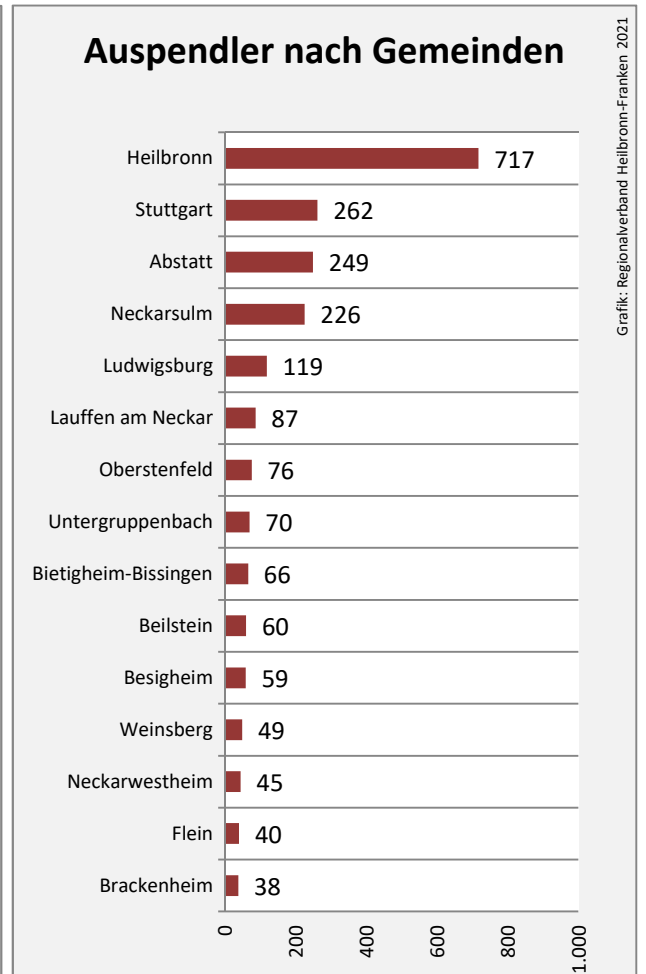

Grafik: Regionalverband Heilbronn-Franken 2021

prozentuale Entwicklung der SvB in Ilsfeld (seit 2011)

Grafik: Regionalverband Heilbronn-Franken 2021

■ produzierendes Gewerbe ■ Dienstleistungen

Grafik: Regionalverband Heilbronn-Franken 2021

5-Jahres-Wertung (2015 bis 2020):

Beschäftigungsgewinne / -verluste pro 1.000 Beschäftigte

Arbeitslosigkeit in Ilsfeld

Grafik: Regionalverband Heilbronn-Franken 2021

Arbeitslosigkeit in Ilsfeld

■ unter 25 Jahre ■ über 55 Jahre

Grafik: Regionalverband Heilbronn-Franken 2021

Datengrundlage: Statistik der Bundesagentur für Arbeit

Abbildungen und Berechnungen: Regionalverband Heilbronn-Franken

Ilsfeld - Pendlerverflechtungen 2020

Pendlersaldo: 590

Datengrundlage: Statistik der Bundesagentur für Arbeit

Abbildungen: Regionalverband Heilbronn-Franken (keine Berücksichtigung von Werten unter 30)

Ilsfeld - Wohnungsbestand und -entwicklung

Datengrundlage: Statistisches Landesamt Baden-Württemberg (ab 2011: Zensus 2011)