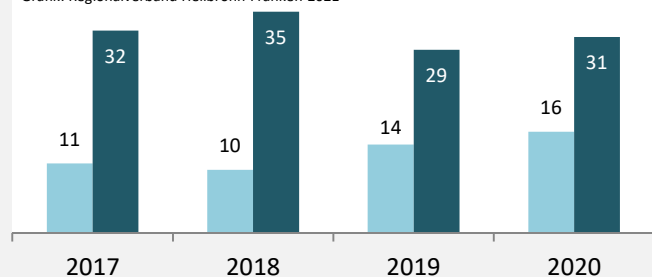

Datengrundlage: Landesamt für Statistik Baden-Württemberg

Abbildungen und Berechnungen: Regionalverband Heilbronn-Franken

Ilsfeld - Bevölkerung

Ilsfeld - Beschäftigung

sozialvers. Beschäftigung (SvB) in Ilsfeld (2011 bis 2020)

Grafik: Regionalverband Heilbronn-Franken 2021

prozentuale Entwicklung der SvB in Ilsfeld (seit 2011)

Grafik: Regionalverband Heilbronn-Franken 2021

■ produzierendes Gewerbe ■ Dienstleistungen

Grafik: Regionalverband Heilbronn-Franken 2021

5-Jahres-Wertung (2015 bis 2020):

Beschäftigungsgewinne / -verluste pro 1.000 Beschäftigte

Arbeitslosigkeit in Ilsfeld

Grafik: Regionalverband Heilbronn-Franken 2021

Arbeitslosigkeit in Ilsfeld

■ unter 25 Jahre ■ über 55 Jahre

Grafik: Regionalverband Heilbronn-Franken 2021

Datengrundlage: Statistik der Bundesagentur für Arbeit

Abbildungen und Berechnungen: Regionalverband Heilbronn-Franken

Ilsfeld - Pendlerverflechtungen 2020

Pendlersaldo: 590