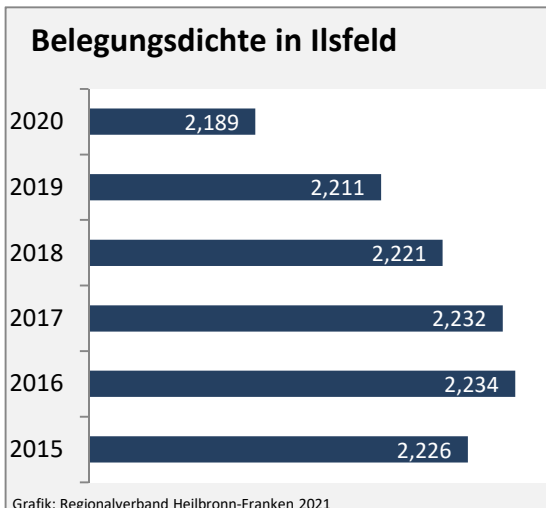

Ilsfeld - Wohnungsbestand und -entwicklung

Datengrundlage: Statistisches Landesamt Baden-Württemberg (ab 2011: Zensus 2011)

Abbildungen und Berechnungen: Regionalverband Heilbronn-Franken