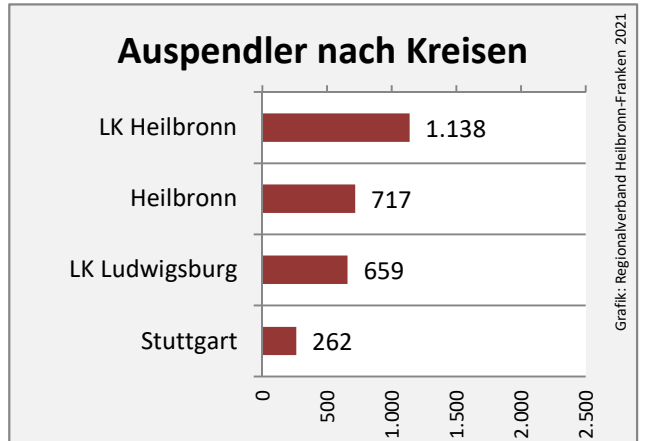

5-Jahres-Wertung (2015 bis 2020):

Beschäftigungsgewinne / -verluste pro 1.000 Beschäftigte

Arbeitslosigkeit in Ilsfeld

Grafik: Regionalverband Heilbronn-Franken 2021

Arbeitslosigkeit in Ilsfeld

■ unter 25 Jahre ■ über 55 Jahre

Grafik: Regionalverband Heilbronn-Franken 2021

Datengrundlage: Statistik der Bundesagentur für Arbeit

Abbildungen und Berechnungen: Regionalverband Heilbronn-Franken

Ilsfeld - Pendlerverflechtungen 2020

Pendlersaldo: 590

Datengrundlage: Statistik der Bundesagentur für Arbeit

Abbildungen: Regionalverband Heilbronn-Franken (keine Berücksichtigung von Werten unter 30)

Ilsfeld - Wohnungsbestand und -entwicklung

Datengrundlage: Statistisches Landesamt Baden-Württemberg (ab 2011: Zensus 2011)