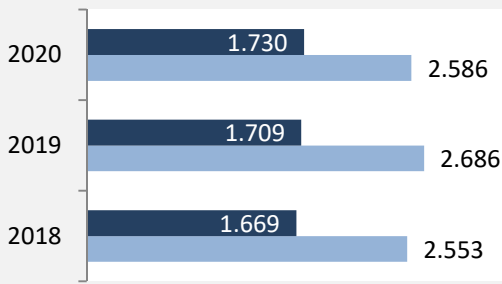

Datengrundlage: Landesamt für Statistik Baden-Württemberg

Abbildungen und Berechnungen: Regionalverband Heilbronn-Franken

Ilsfeld - Bevölkerung

Ilsfeld - Beschäftigung

sozialvers. Beschäftigung (SvB) in Ilsfeld (2011 bis 2020)

Grafik: Regionalverband Heilbronn-Franken 2021

prozentuale Entwicklung der SvB in Ilsfeld (seit 2011)

Grafik: Regionalverband Heilbronn-Franken 2021

■ produzierendes Gewerbe ■ Dienstleistungen

Grafik: Regionalverband Heilbronn-Franken 2021

5-Jahres-Wertung (2015 bis 2020):

Beschäftigungsgewinne / -verluste pro 1.000 Beschäftigte

Arbeitslosigkeit in Ilsfeld

Grafik: Regionalverband Heilbronn-Franken 2021

Arbeitslosigkeit in Ilsfeld

■ unter 25 Jahre ■ über 55 Jahre