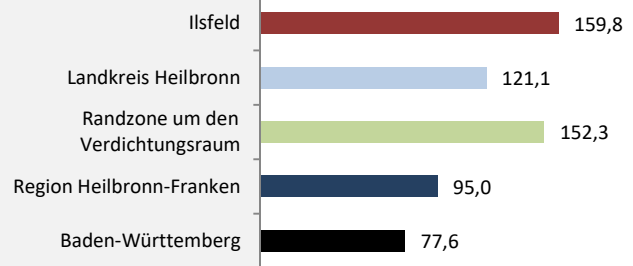

Datengrundlage: Landesamt für Statistik Baden-Württemberg

Abbildungen und Berechnungen: Regionalverband Heilbronn-Franken

Ilsfeld - Bevölkerung

Ilsfeld - Beschäftigung

sozialvers. Beschäftigung (SvB) in Ilsfeld (2011 bis 2020)

Grafik: Regionalverband Heilbronn-Franken 2021

prozentuale Entwicklung der SvB in Ilsfeld (seit 2011)

Grafik: Regionalverband Heilbronn-Franken 2021

■ produzierendes Gewerbe ■ Dienstleistungen

Grafik: Regionalverband Heilbronn-Franken 2021

5-Jahres-Wertung (2015 bis 2020):

Beschäftigungsgewinne / -verluste pro 1.000 Beschäftigte

Arbeitslosigkeit in Ilsfeld

Grafik: Regionalverband Heilbronn-Franken 2021

Arbeitslosigkeit in Ilsfeld

■ unter 25 Jahre ■ über 55 Jahre