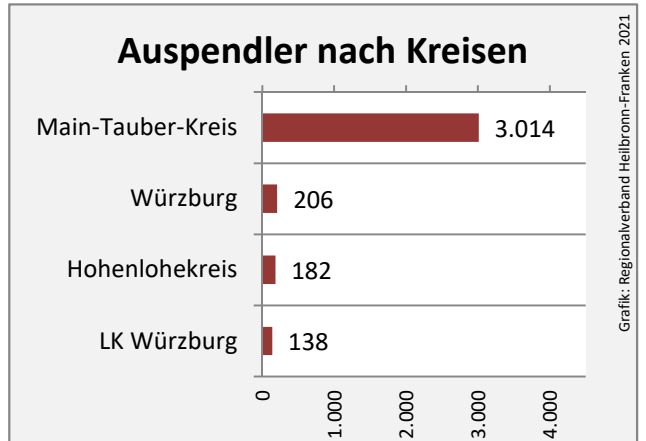

## Arbeitslosigkeit in Lauda-Königshofen

Grafik: Regionalverband Heilbronn-Franken 2021

## Arbeitslosigkeit in Lauda-Königshofen

■ unter 25 Jahren ■ über 55 Jahre

Grafik: Regionalverband Heilbronn-Franken 2021

Datengrundlage: Statistik der Bundesagentur für Arbeit

Abbildungen und Berechnungen: Regionalverband Heilbronn-Franken

# Lauda-Königshofen - Pendlerverflechtungen 2020

**Pendlersaldo: -1578**

Datengrundlage: Statistik der Bundesagentur für Arbeit

Abbildungen: Regionalverband Heilbronn-Franken (keine Berücksichtigung von Werten unter 30)