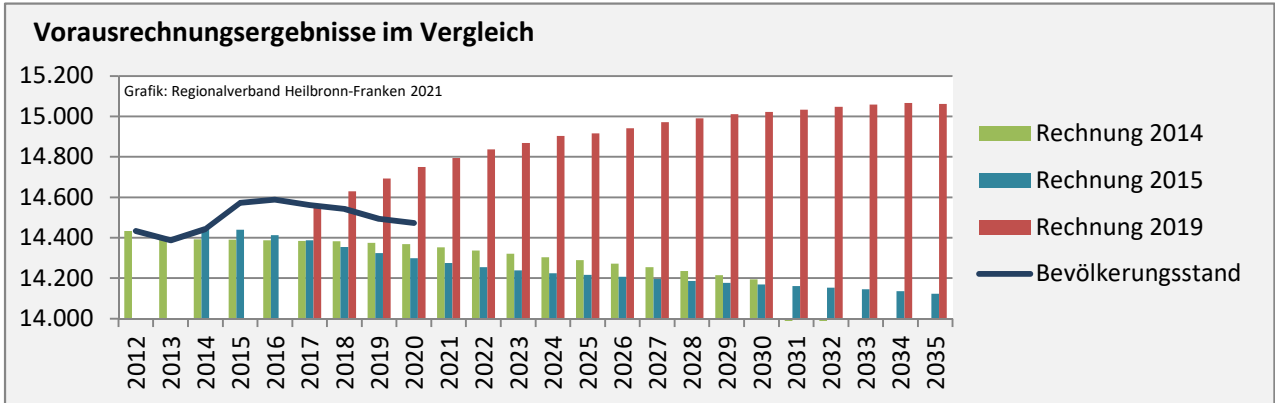

Lauda-Königshofen - Bevölkerung