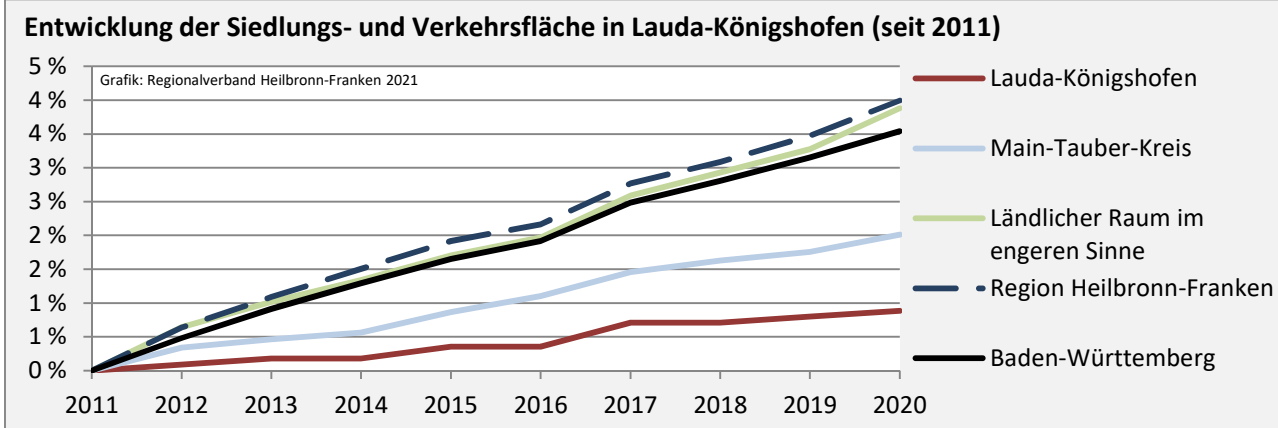

Lauda-Königshofen - Flächenentwicklung

Datengrundlage: Landesamt für Statistik Baden-Württemberg

Abbildungen und Berechnungen: Regionalverband Heilbronn-Franken