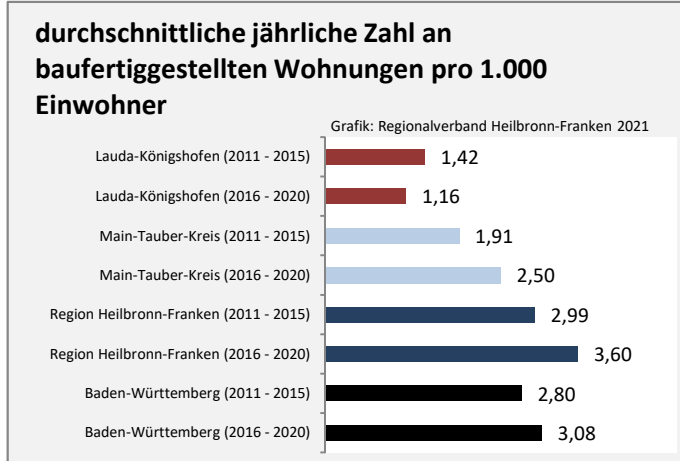

Lauda-Königshofen - Wohnungsbestand und -entwicklung

Datengrundlage: Statistisches Landesamt Baden-Württemberg (ab 2011: Zensus 2011)

Abbildungen und Berechnungen: Regionalverband Heilbronn-Franken