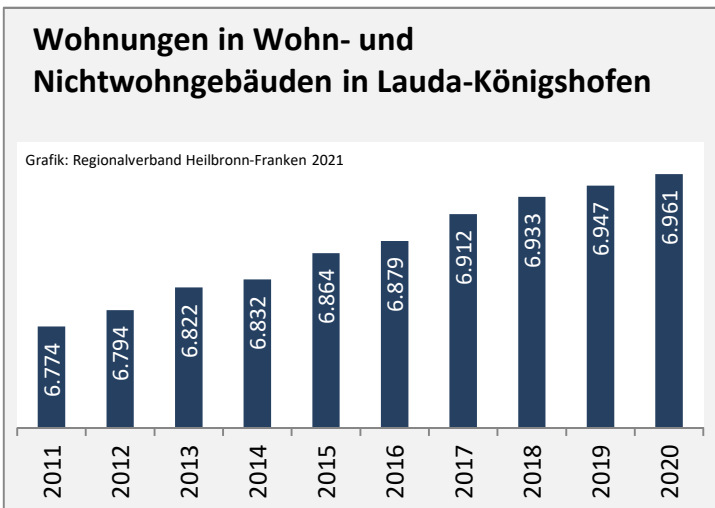

Lauda-Königshofen - Wohnungsbestand und -entwicklung

Datengrundlage: Statistisches Landesamt Baden-Württemberg (ab 2011: Zensus 2011)

Abbildungen und Berechnungen: Regionalverband Heilbronn-Franken