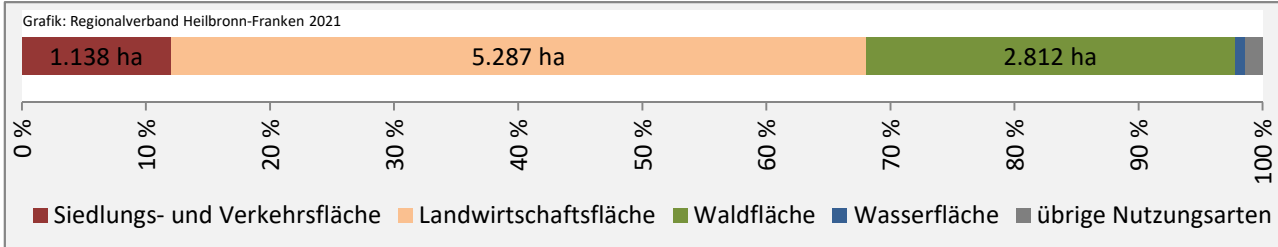

Lauda-Königshofen - Flächenentwicklung

Datengrundlage: Landesamt für Statistik Baden-Württemberg

Abbildungen und Berechnungen: Regionalverband Heilbronn-Franken