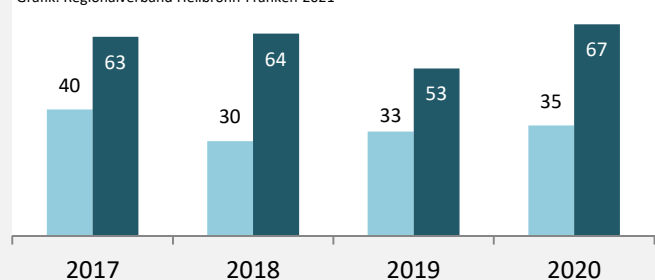

## prozentuale Entwicklung der SvB in Lauda-Königshofen (seit 2011)

Grafik: Regionalverband Heilbronn-Franken 2021

■ produzierendes Gewerbe ■ Dienstleistungen

Grafik: Regionalverband Heilbronn-Franken 2021

## 5-Jahres-Wertung (2015 bis 2020):

Beschäftigungsgewinne / -verluste pro 1.000 Beschäftigte

## Arbeitslosigkeit in Lauda-Königshofen

Grafik: Regionalverband Heilbronn-Franken 2021

## Arbeitslosigkeit in Lauda-Königshofen

■ unter 25 Jahren ■ über 55 Jahre

Grafik: Regionalverband Heilbronn-Franken 2021

Datengrundlage: Statistik der Bundesagentur für Arbeit

Abbildungen und Berechnungen: Regionalverband Heilbronn-Franken