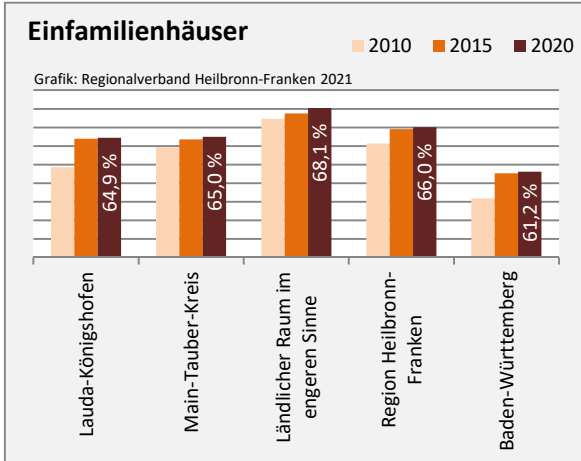

Lauda-Königshofen - Wohnungsbestand und -entwicklung

Datengrundlage: Statistisches Landesamt Baden-Württemberg (ab 2011: Zensus 2011)

Abbildungen und Berechnungen: Regionalverband Heilbronn-Franken