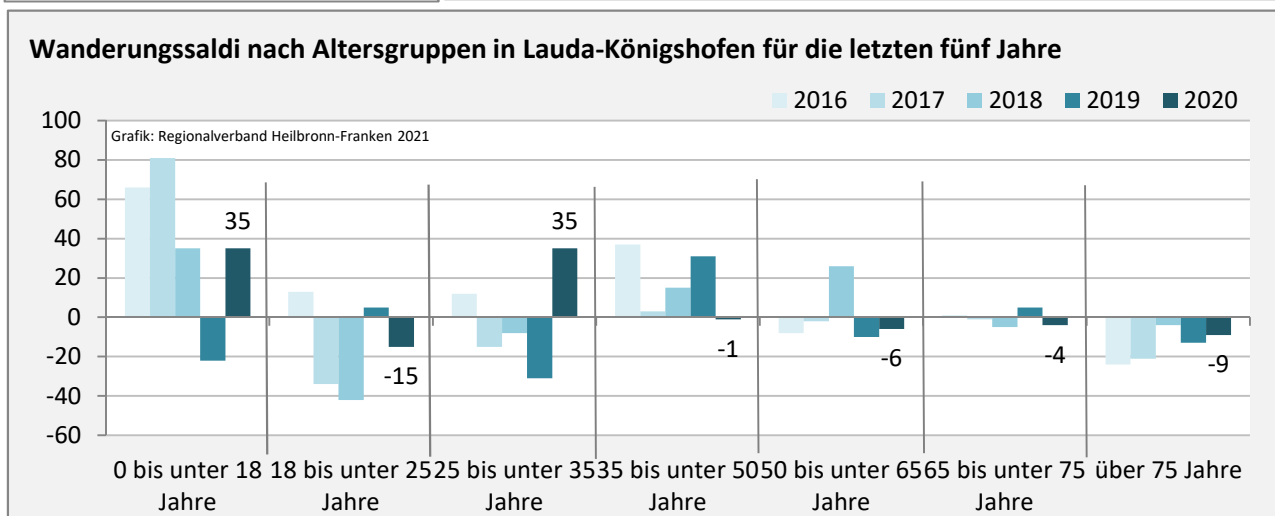

Lauda-Königshofen - Bevölkerung