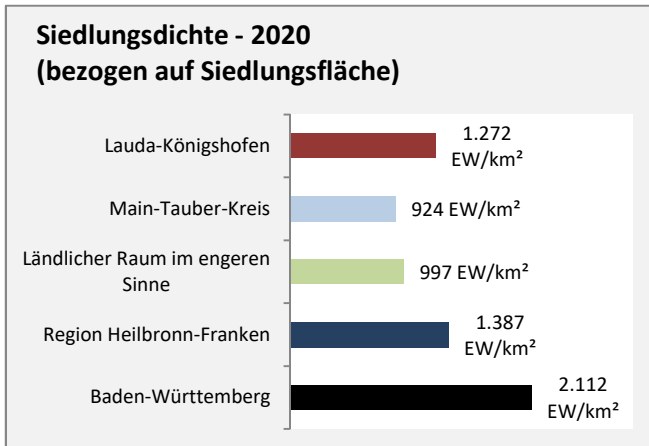

Lauda-Königshofen - Flächenentwicklung

Datengrundlage: Landesamt für Statistik Baden-Württemberg

Abbildungen und Berechnungen: Regionalverband Heilbronn-Franken