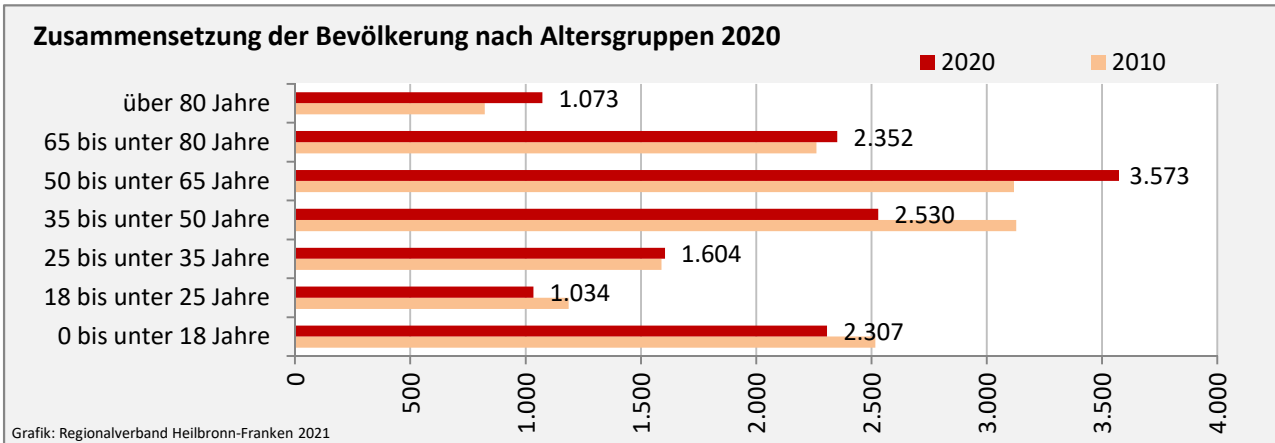

Lauda-Königshofen - Bevölkerung