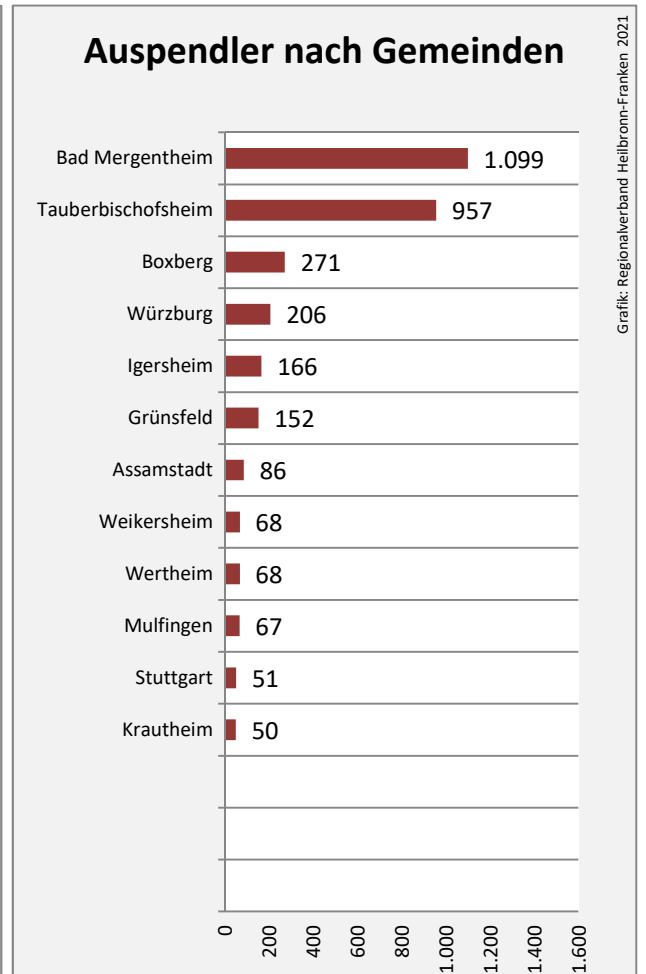

## Arbeitslosigkeit in Lauda-Königshofen

Grafik: Regionalverband Heilbronn-Franken 2021

## Arbeitslosigkeit in Lauda-Königshofen

■ unter 25 Jahren ■ über 55 Jahre

Grafik: Regionalverband Heilbronn-Franken 2021

Datengrundlage: Statistik der Bundesagentur für Arbeit

Abbildungen und Berechnungen: Regionalverband Heilbronn-Franken

# Lauda-Königshofen - Pendlerverflechtungen 2020

**Pendlersaldo: -1578**

Datengrundlage: Statistik der Bundesagentur für Arbeit

Abbildungen: Regionalverband Heilbronn-Franken (keine Berücksichtigung von Werten unter 30)