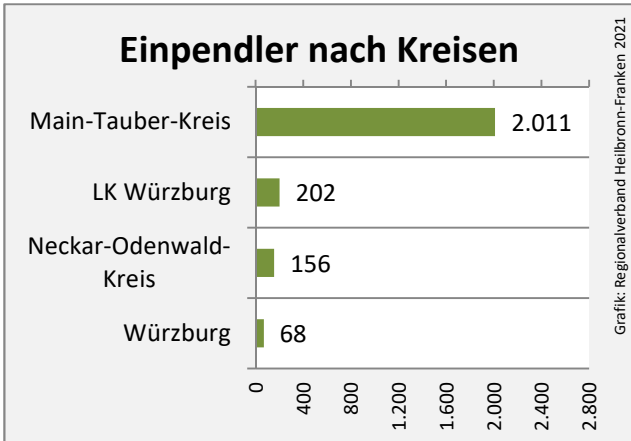

## Arbeitslosigkeit in Lauda-Königshofen

Grafik: Regionalverband Heilbronn-Franken 2021

## Arbeitslosigkeit in Lauda-Königshofen

■ unter 25 Jahren ■ über 55 Jahre

Grafik: Regionalverband Heilbronn-Franken 2021

Datengrundlage: Statistik der Bundesagentur für Arbeit

Abbildungen und Berechnungen: Regionalverband Heilbronn-Franken

# Lauda-Königshofen - Pendlerverflechtungen 2020

**Pendlersaldo: -1578**

Datengrundlage: Statistik der Bundesagentur für Arbeit

Abbildungen: Regionalverband Heilbronn-Franken (keine Berücksichtigung von Werten unter 30)