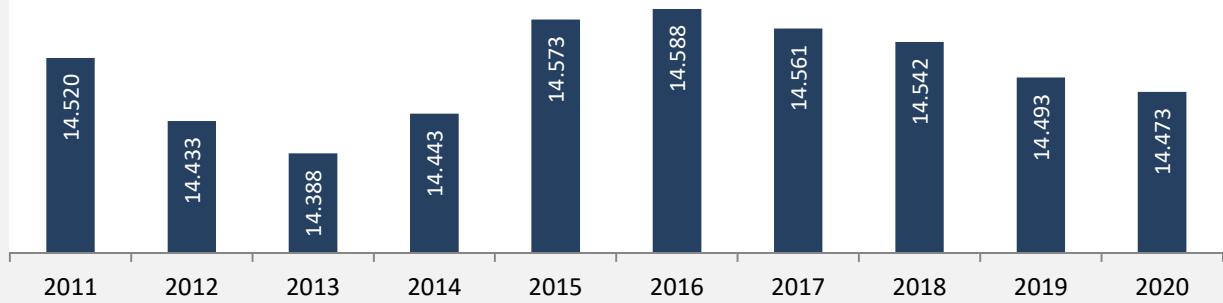

# Lauda-Königshofen - Bevölkerung

## Bevölkerungsstand in Lauda-Königshofen (2011 bis 2020)

Grafik: Regionalverband Heilbronn-Franken 2021

## Bevölkerungsentwicklung in Lauda-Königshofen (seit 2011)

Grafik: Regionalverband Heilbronn-Franken 2021

Geburten und Sterbefälle in Lauda-Königshofen

## 5-Jahres-Wertung (2016 - 2020): natürliche Bevölkerungsentwicklung pro 1.000 Einwohner