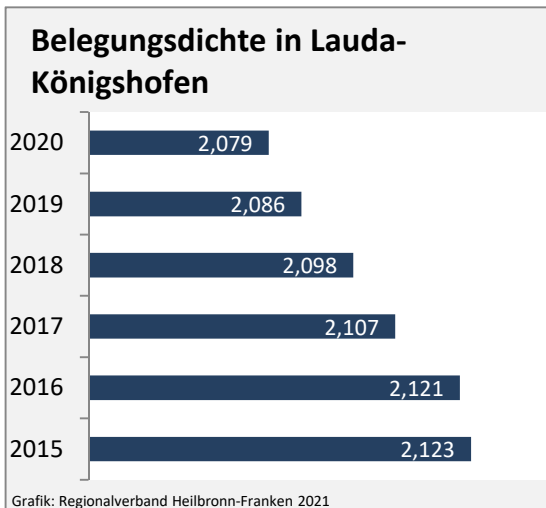

Lauda-Königshofen - Wohnungsbestand und -entwicklung

Datengrundlage: Statistisches Landesamt Baden-Württemberg (ab 2011: Zensus 2011)

Abbildungen und Berechnungen: Regionalverband Heilbronn-Franken