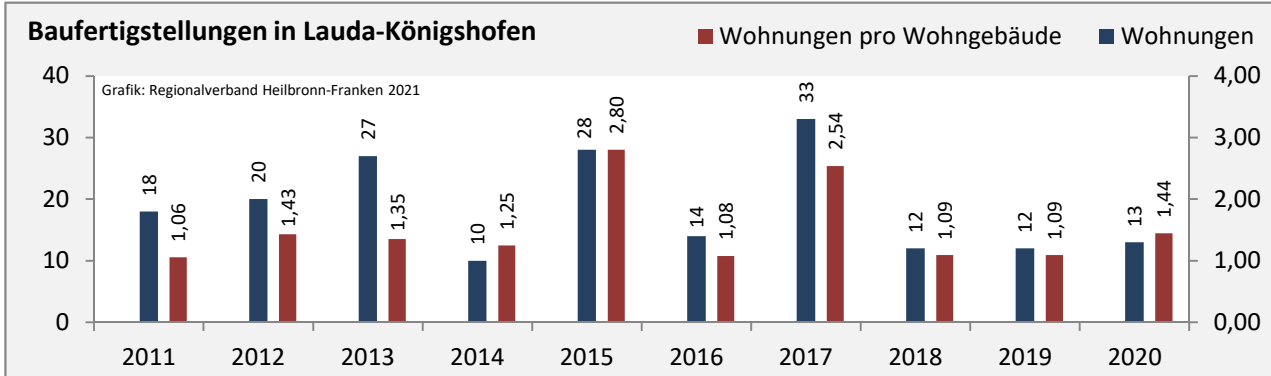

Lauda-Königshofen - Wohnungsbestand und -entwicklung

Datengrundlage: Statistisches Landesamt Baden-Württemberg (ab 2011: Zensus 2011)

Abbildungen und Berechnungen: Regionalverband Heilbronn-Franken