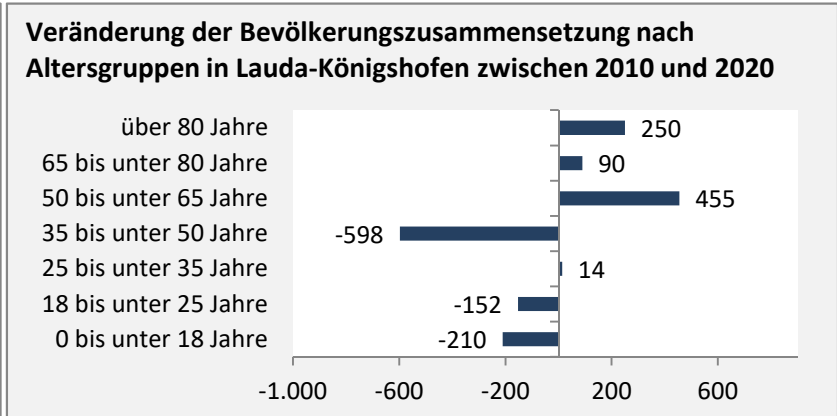

Lauda-Königshofen - Bevölkerung