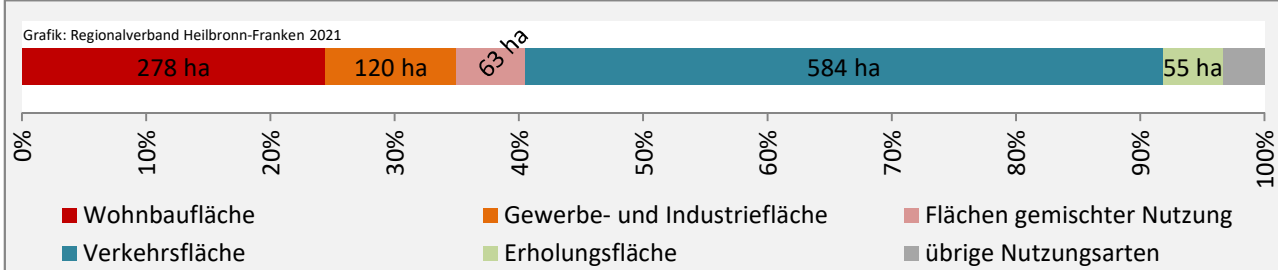

Lauda-Königshofen - Flächenentwicklung

Datengrundlage: Landesamt für Statistik Baden-Württemberg

Abbildungen und Berechnungen: Regionalverband Heilbronn-Franken