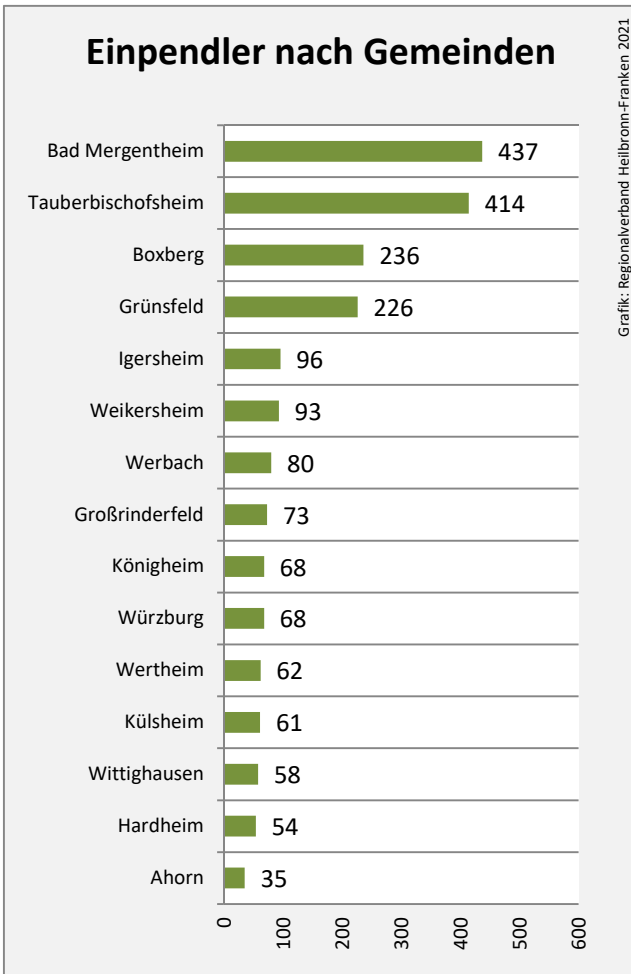

## Arbeitslosigkeit in Lauda-Königshofen

Grafik: Regionalverband Heilbronn-Franken 2021

## Arbeitslosigkeit in Lauda-Königshofen

■ unter 25 Jahren ■ über 55 Jahre

Grafik: Regionalverband Heilbronn-Franken 2021

Datengrundlage: Statistik der Bundesagentur für Arbeit

Abbildungen und Berechnungen: Regionalverband Heilbronn-Franken

# Lauda-Königshofen - Pendlerverflechtungen 2020

**Pendlersaldo: -1578**

Datengrundlage: Statistik der Bundesagentur für Arbeit

Abbildungen: Regionalverband Heilbronn-Franken (keine Berücksichtigung von Werten unter 30)