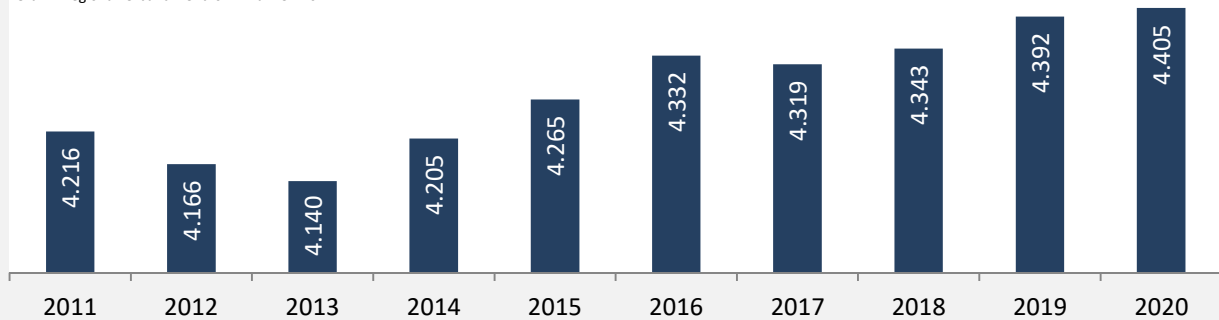

Lauda-Königshofen - Beschäftigung

sozialvers. Beschäftigung (SvB) in Lauda-Königshofen (2011 bis 2020)

Grafik: Regionalverband Heilbronn-Franken 2021