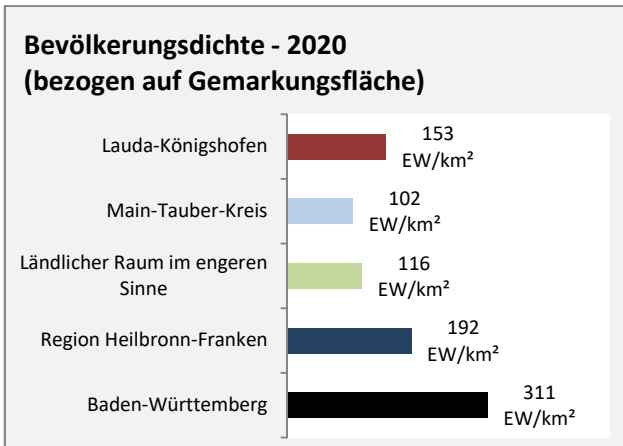

Lauda-Königshofen - Flächenentwicklung

Datengrundlage: Landesamt für Statistik Baden-Württemberg

Abbildungen und Berechnungen: Regionalverband Heilbronn-Franken