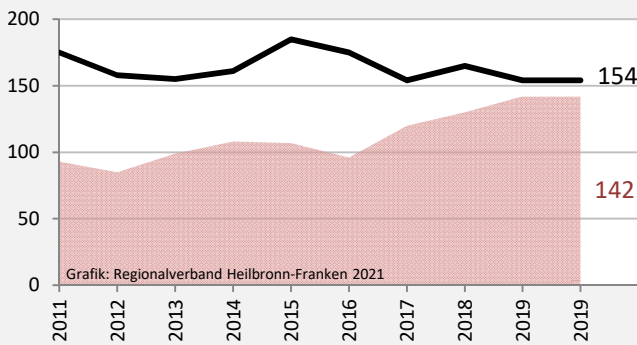

# Lauda-Königshofen - Bevölkerung

## Bevölkerungsstand in Lauda-Königshofen (2011 bis 2020)

Grafik: Regionalverband Heilbronn-Franken 2021

## Bevölkerungsentwicklung in Lauda-Königshofen (seit 2011)

Grafik: Regionalverband Heilbronn-Franken 2021

Geburten und Sterbefälle in Lauda-Königshofen

## 5-Jahres-Wertung (2016 - 2020): natürliche Bevölkerungsentwicklung pro 1.000 Einwohner