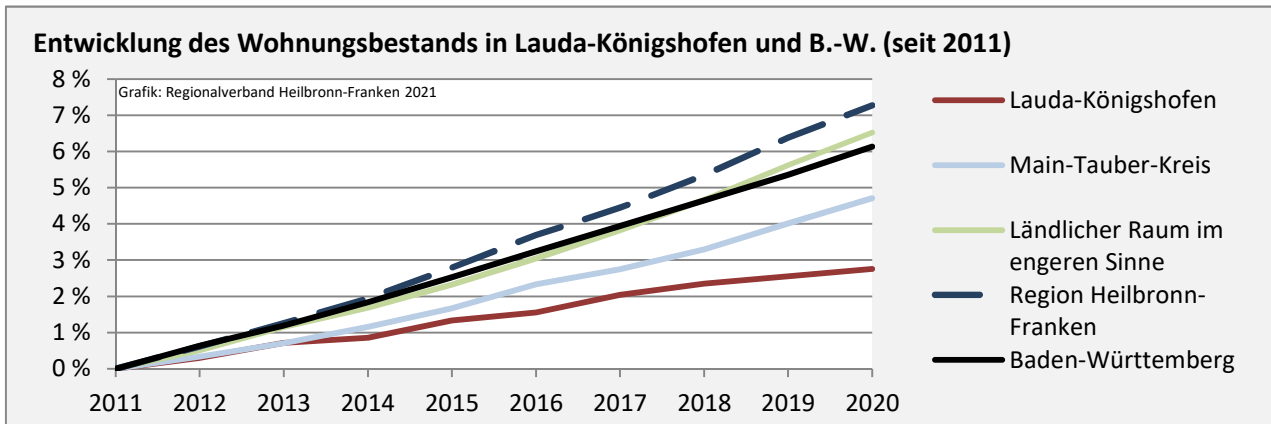

Lauda-Königshofen - Wohnungsbestand und -entwicklung

Datengrundlage: Statistisches Landesamt Baden-Württemberg (ab 2011: Zensus 2011)

Abbildungen und Berechnungen: Regionalverband Heilbronn-Franken