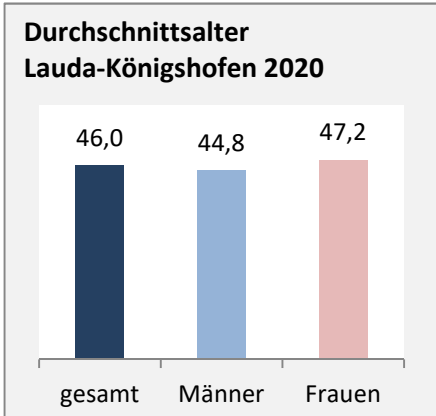

Lauda-Königshofen - Bevölkerung