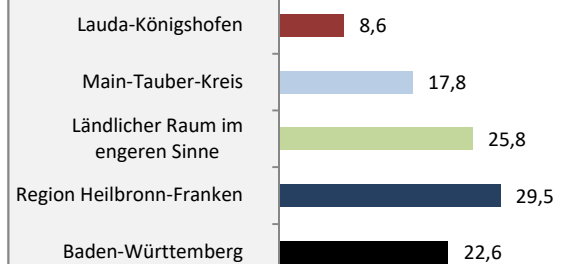

5-Jahres-Wertung (2016 - 2020): Wanderungsgewinne bzw. -verluste pro 1.000 Einwohner

Datengrundlage: Landesamt für Statistik Baden-Württemberg

Abbildungen und Berechnungen: Regionalverband Heilbronn-Franken