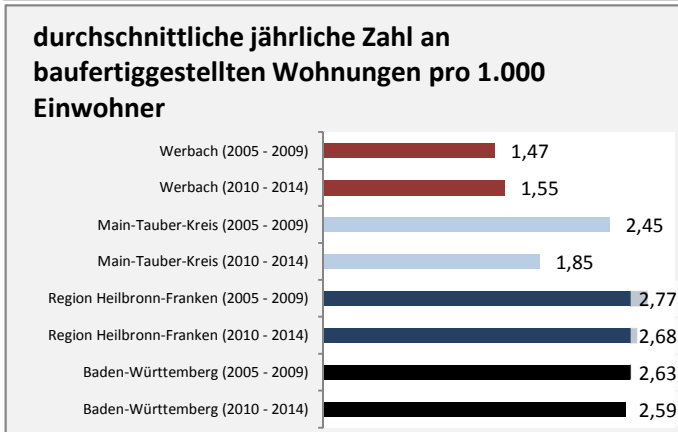

5-Jahres-Wertung (2010 - 2014): Wanderungsgewinne bzw. -verluste pro 1.000 Einwohner

Datengrundlage: Statistisches Landesamt Baden-Württemberg (ab 2011: Zensus 2011)

Abbildungen und Berechnungen: Regionalverband Heilbronn-Franken

Werbach - Bevölkerungsvorausrechnung 2015

Werbach - Beschäftigung

Datengrundlage: Statistik der Bundesagentur für Arbeit

Abbildungen und Berechnungen: Regionalverband Heilbronn-Franken

Werbach - Pendler 2014

Pendlersaldo: -759

Datengrundlage: Statistik der Bundesagentur für Arbeit

Abbildungen: Regionalverband Heilbronn-Franken (keine Berücksichtigung von Werten unter 30)

Werbach - Wohnungsbestand und -entwicklung