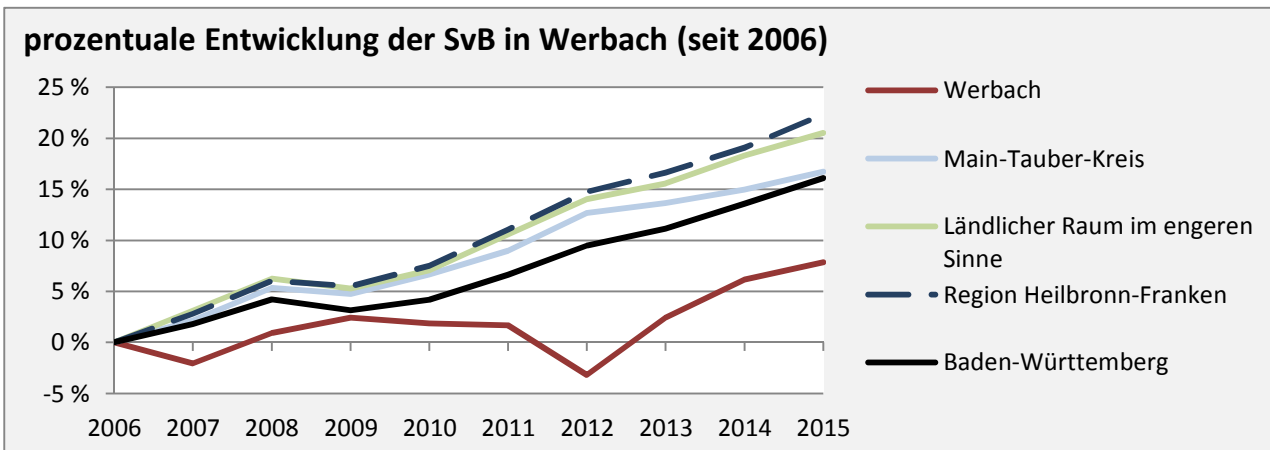

Werbach - Beschäftigung

Datengrundlage: Statistik der Bundesagentur für Arbeit

Abbildungen und Berechnungen: Regionalverband Heilbronn-Franken