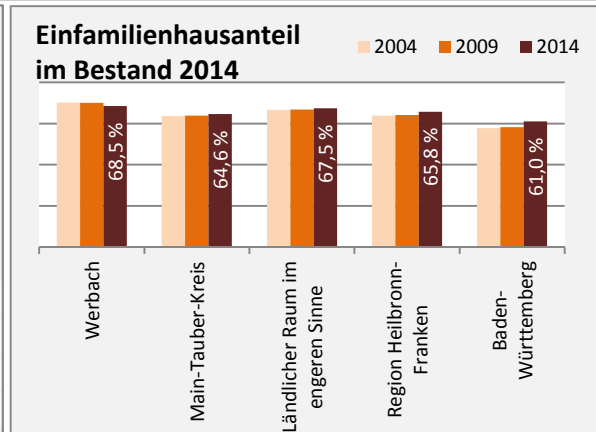

5-Jahres-Wertung (2010 - 2014): Wanderungsgewinne bzw. -verluste pro 1.000 Einwohner

Datengrundlage: Statistisches Landesamt Baden-Württemberg (ab 2011: Zensus 2011)

Abbildungen und Berechnungen: Regionalverband Heilbronn-Franken

Werbach - Bevölkerungsvorausrechnung 2015

Werbach - Beschäftigung

Datengrundlage: Statistik der Bundesagentur für Arbeit

Abbildungen und Berechnungen: Regionalverband Heilbronn-Franken

Werbach - Pendler 2014

Pendlersaldo: -759

Datengrundlage: Statistik der Bundesagentur für Arbeit

Abbildungen: Regionalverband Heilbronn-Franken (keine Berücksichtigung von Werten unter 30)

Werbach - Wohnungsbestand und -entwicklung