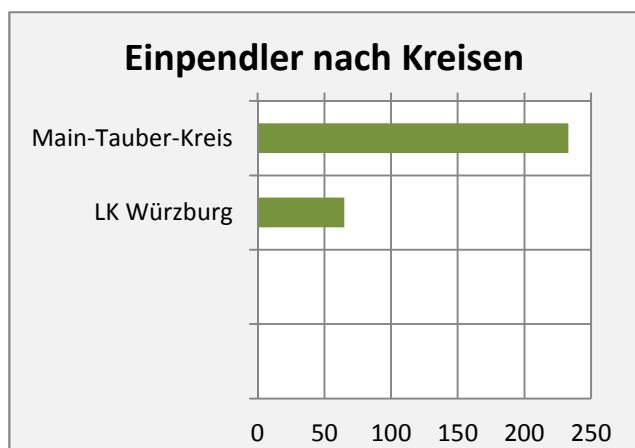

5-Jahres-Wertung (2010 - 2014): Wanderungsgewinne bzw. -verluste pro 1.000 Einwohner

Datengrundlage: Statistisches Landesamt Baden-Württemberg (ab 2011: Zensus 2011)

Abbildungen und Berechnungen: Regionalverband Heilbronn-Franken

Werbach - Bevölkerungsvorausrechnung 2015

Werbach - Beschäftigung

Datengrundlage: Statistik der Bundesagentur für Arbeit

Abbildungen und Berechnungen: Regionalverband Heilbronn-Franken

Werbach - Pendler 2014

Pendlersaldo: -759

Datengrundlage: Statistik der Bundesagentur für Arbeit

Abbildungen: Regionalverband Heilbronn-Franken (keine Berücksichtigung von Werten unter 30)

Werbach - Wohnungsbestand und -entwicklung