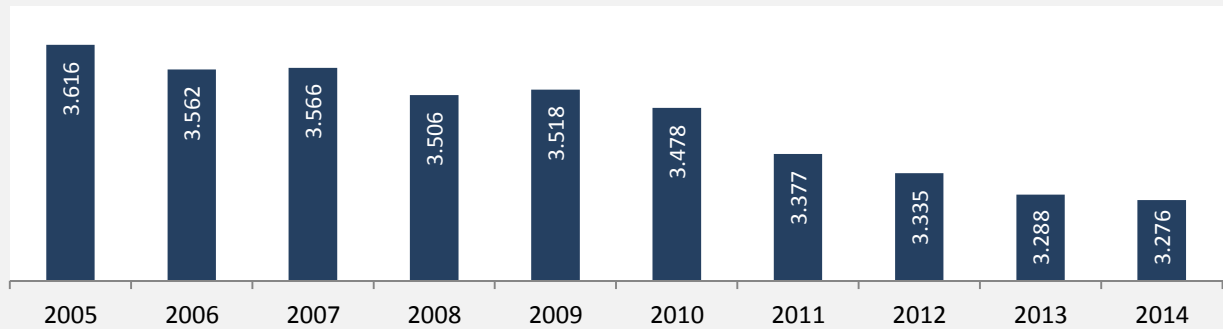

Werbach - Bevölkerung

Bevölkerungsstand in Werbach (2005 bis 2014)

Bevölkerungsentwicklung in Werbach (seit 2005)

5-Jahres-Wertung (2010 - 2014): natürliche Bevölkerungsentwicklung pro 1.000 Einwohner

Wanderungssaldi Werbach