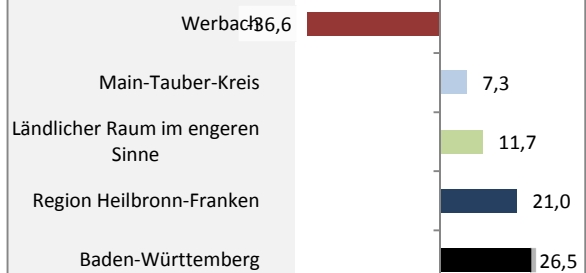

5-Jahres-Wertung (2010 - 2014): Wanderungsgewinne bzw. -verluste pro 1.000 Einwohner

Datengrundlage: Statistisches Landesamt Baden-Württemberg (ab 2011: Zensus 2011)

Abbildungen und Berechnungen: Regionalverband Heilbronn-Franken