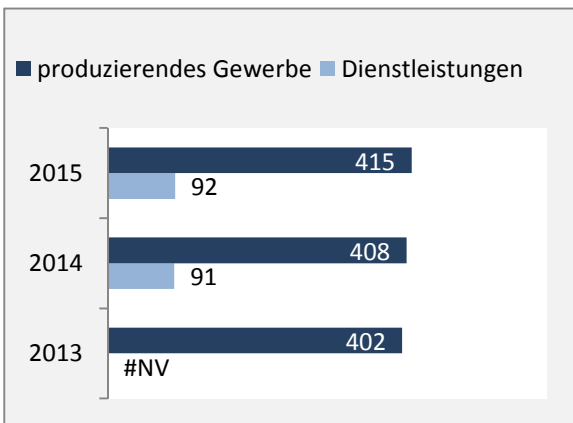

Werbach - Beschäftigung

Datengrundlage: Statistik der Bundesagentur für Arbeit

Abbildungen und Berechnungen: Regionalverband Heilbronn-Franken