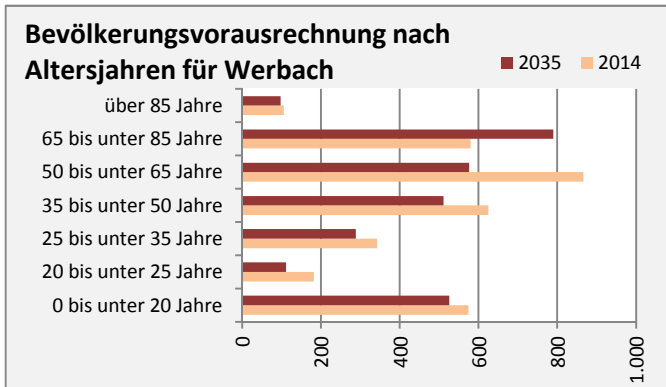

Werbach - Bevölkerungsvorausrechnung 2015