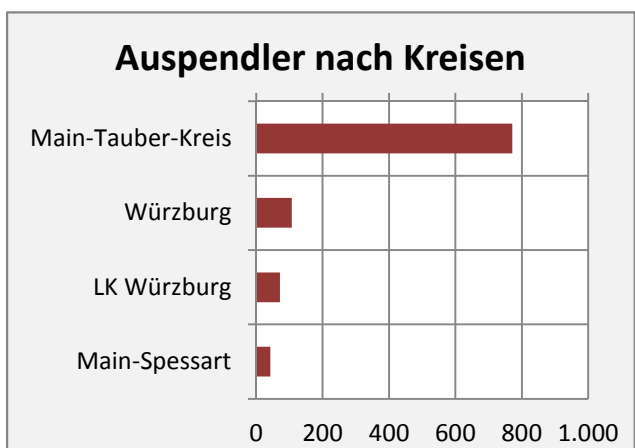

5-Jahres-Wertung (2010 - 2014): Wanderungsgewinne bzw. -verluste pro 1.000 Einwohner

Datengrundlage: Statistisches Landesamt Baden-Württemberg (ab 2011: Zensus 2011)

Abbildungen und Berechnungen: Regionalverband Heilbronn-Franken

Werbach - Bevölkerungsvorausrechnung 2015

Werbach - Beschäftigung

Datengrundlage: Statistik der Bundesagentur für Arbeit

Abbildungen und Berechnungen: Regionalverband Heilbronn-Franken

Werbach - Pendler 2014

Pendlersaldo: -759

Datengrundlage: Statistik der Bundesagentur für Arbeit

Abbildungen: Regionalverband Heilbronn-Franken (keine Berücksichtigung von Werten unter 30)

Werbach - Wohnungsbestand und -entwicklung