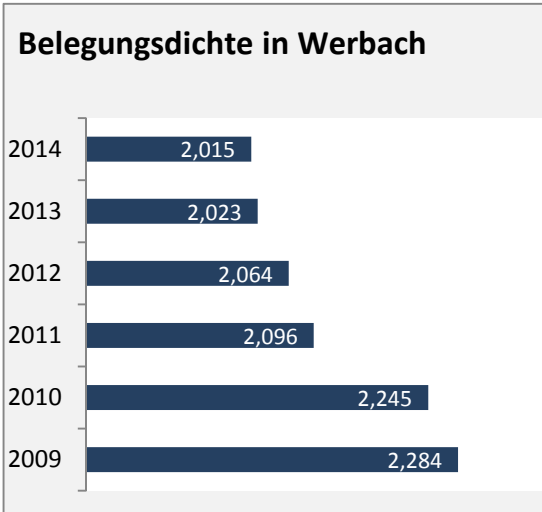

5-Jahres-Wertung (2010 - 2014): Wanderungsgewinne bzw. -verluste pro 1.000 Einwohner

Datengrundlage: Statistisches Landesamt Baden-Württemberg (ab 2011: Zensus 2011)

Abbildungen und Berechnungen: Regionalverband Heilbronn-Franken

Werbach - Bevölkerungsvorausrechnung 2015

Werbach - Beschäftigung

Datengrundlage: Statistik der Bundesagentur für Arbeit

Abbildungen und Berechnungen: Regionalverband Heilbronn-Franken

Werbach - Pendler 2014

Pendlersaldo: -759

Datengrundlage: Statistik der Bundesagentur für Arbeit

Abbildungen: Regionalverband Heilbronn-Franken (keine Berücksichtigung von Werten unter 30)

Werbach - Wohnungsbestand und -entwicklung