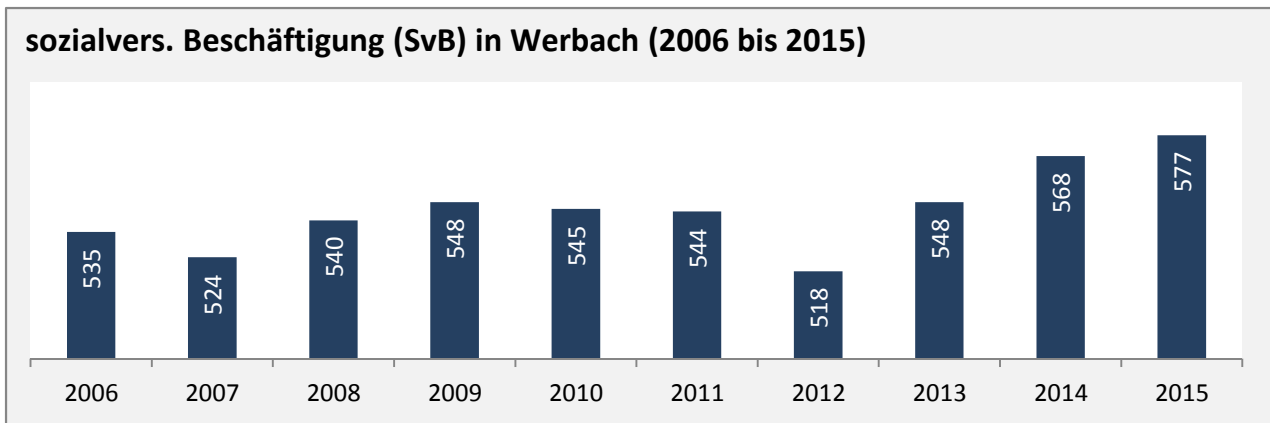

Werbach - Beschäftigung

Datengrundlage: Statistik der Bundesagentur für Arbeit

Abbildungen und Berechnungen: Regionalverband Heilbronn-Franken