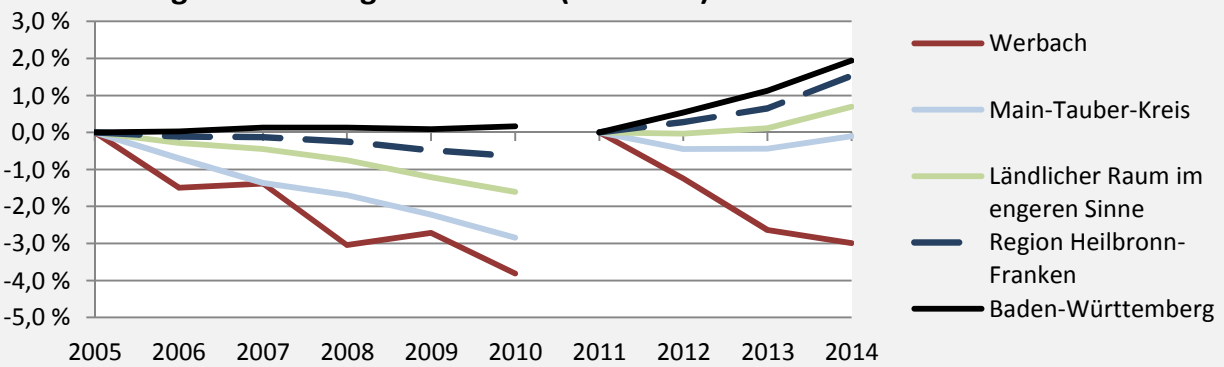

Werbach - Bevölkerung

Bevölkerungsstand in Werbach (2005 bis 2014)

Bevölkerungsentwicklung in Werbach (seit 2005)

5-Jahres-Wertung (2010 - 2014): natürliche Bevölkerungsentwicklung pro 1.000 Einwohner

Wanderungssaldi Werbach