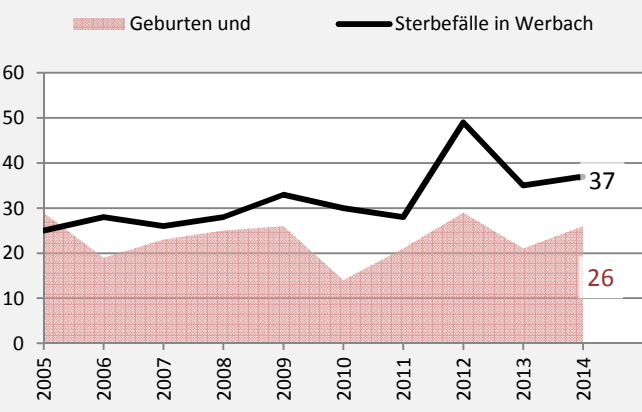

Werbach - Bevölkerung

Bevölkerungsstand in Werbach (2005 bis 2014)

Bevölkerungsentwicklung in Werbach (seit 2005)

5-Jahres-Wertung (2010 - 2014): natürliche Bevölkerungsentwicklung pro 1.000 Einwohner

Wanderungssaldi Werbach

5-Jahres-Wertung (2010 - 2014): Wanderungsgewinne bzw. -verluste pro 1.000 Einwohner

Datengrundlage: Statistisches Landesamt Baden-Württemberg (ab 2011: Zensus 2011)

Abbildungen und Berechnungen: Regionalverband Heilbronn-Franken