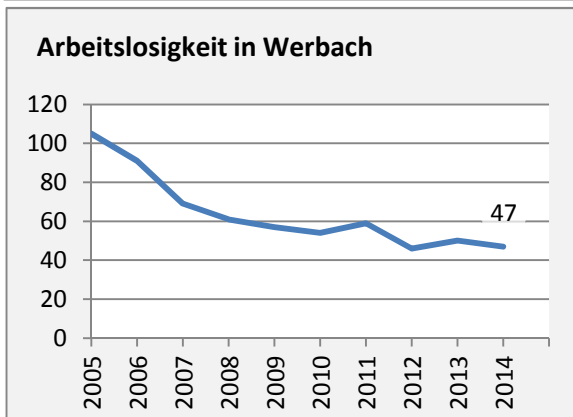

Werbach - Beschäftigung

Datengrundlage: Statistik der Bundesagentur für Arbeit

Abbildungen und Berechnungen: Regionalverband Heilbronn-Franken