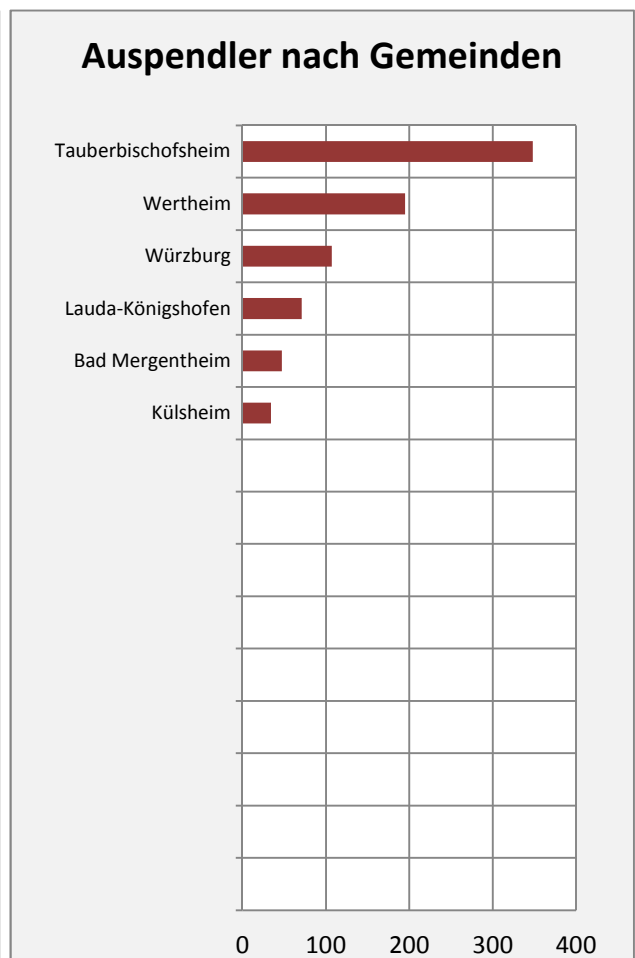

Werbach - Bevölkerung

Bevölkerungsstand in Werbach (2005 bis 2014)

Bevölkerungsentwicklung in Werbach (seit 2005)

5-Jahres-Wertung (2010 - 2014): natürliche Bevölkerungsentwicklung pro 1.000 Einwohner

Wanderungssaldi Werbach

5-Jahres-Wertung (2010 - 2014): Wanderungsgewinne bzw. -verluste pro 1.000 Einwohner

Datengrundlage: Statistisches Landesamt Baden-Württemberg (ab 2011: Zensus 2011)

Abbildungen und Berechnungen: Regionalverband Heilbronn-Franken

Werbach - Bevölkerungsvorausrechnung 2015

Werbach - Beschäftigung

Datengrundlage: Statistik der Bundesagentur für Arbeit

Abbildungen und Berechnungen: Regionalverband Heilbronn-Franken

Werbach - Pendler 2014

Pendlersaldo: -759

Datengrundlage: Statistik der Bundesagentur für Arbeit

Abbildungen: Regionalverband Heilbronn-Franken (keine Berücksichtigung von Werten unter 30)

Werbach - Wohnungsbestand und -entwicklung