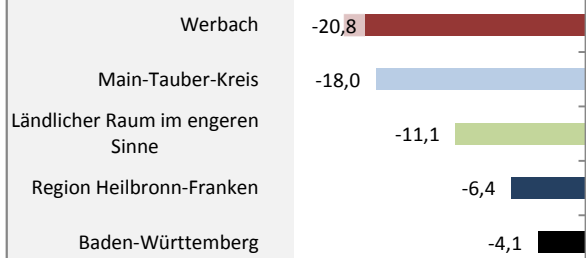

Werbach - Bevölkerung

Bevölkerungsstand in Werbach (2005 bis 2014)

Bevölkerungsentwicklung in Werbach (seit 2005)

5-Jahres-Wertung (2010 - 2014): natürliche Bevölkerungsentwicklung pro 1.000 Einwohner

Wanderungssaldi Werbach