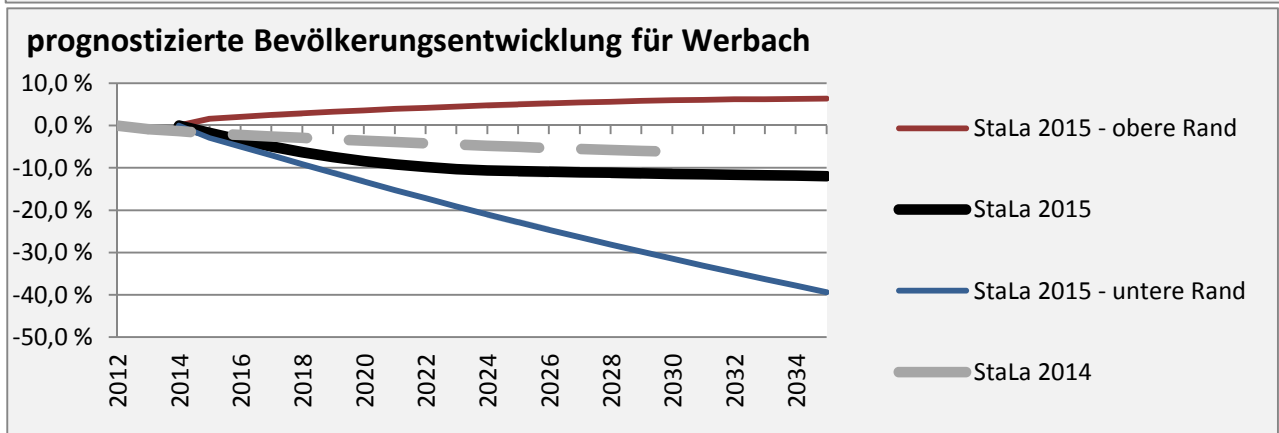

Werbach - Bevölkerungsvorausrechnung 2015