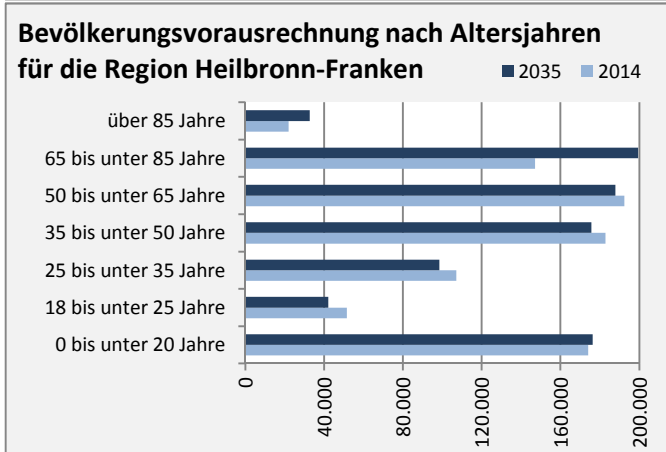

Werbach - Bevölkerungsvorausrechnung 2015