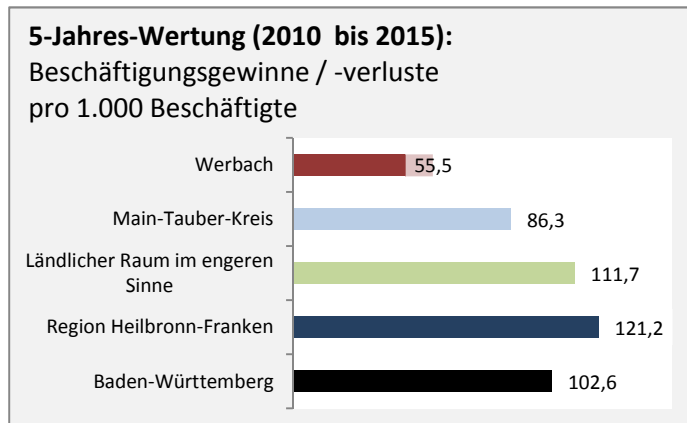

Werbach - Beschäftigung

Datengrundlage: Statistik der Bundesagentur für Arbeit

Abbildungen und Berechnungen: Regionalverband Heilbronn-Franken