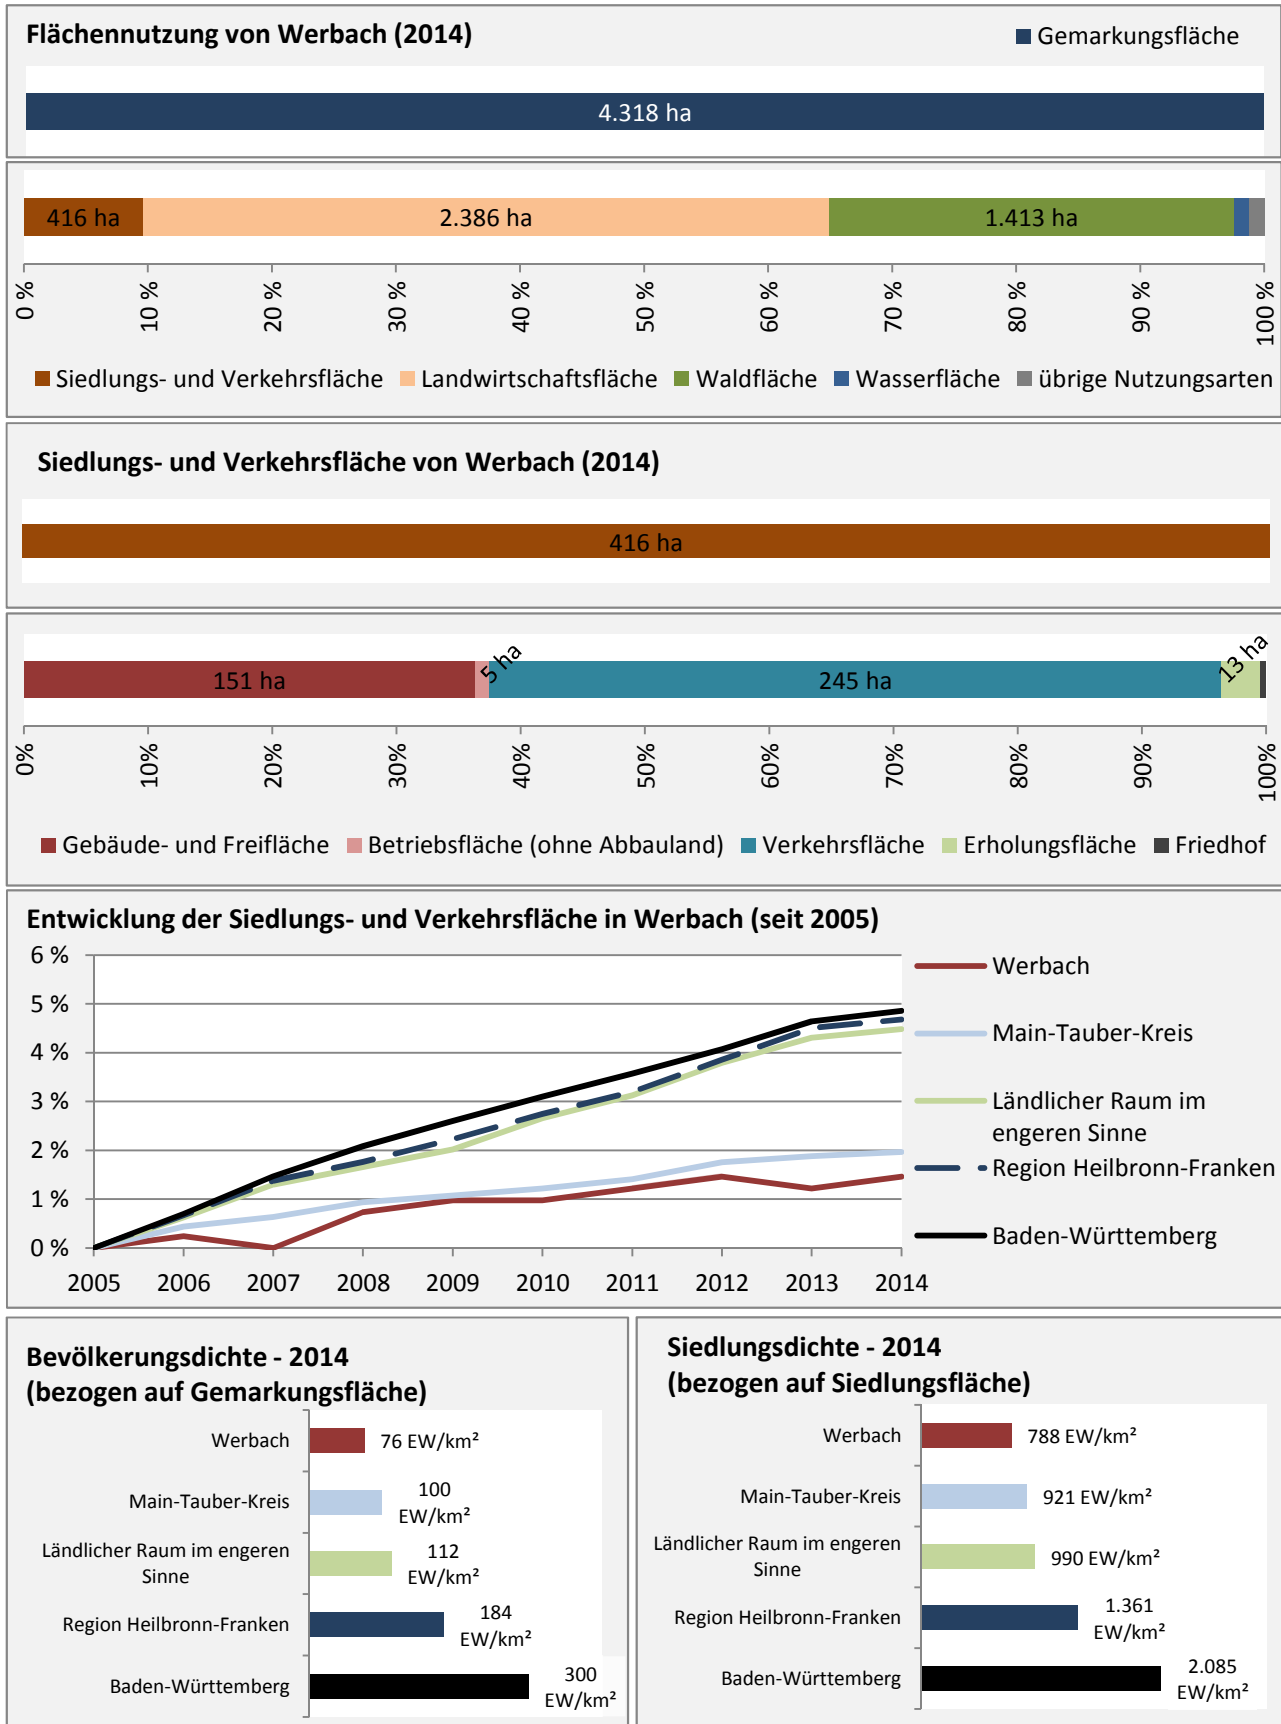

Werbach - Flächenentwicklung

Datengrundlage: Landesamt für Statistik Baden-Württemberg

Abbildungen und Berechnungen: Regionalverband Heilbronn-Franken