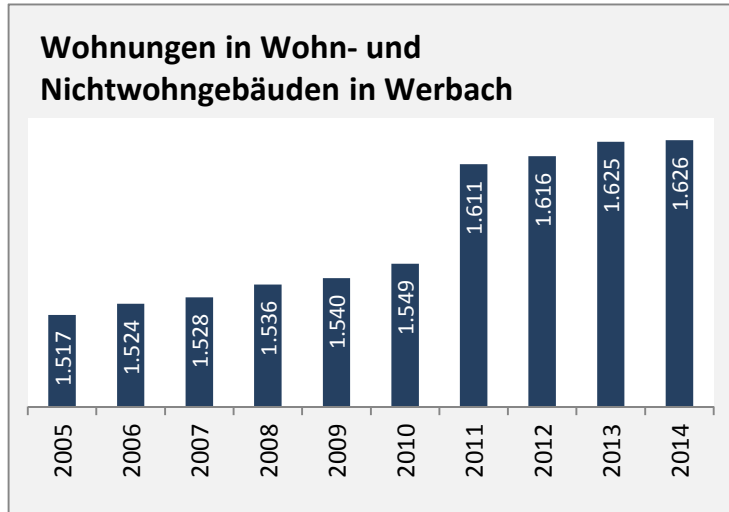

5-Jahres-Wertung (2010 - 2014): Wanderungsgewinne bzw. -verluste pro 1.000 Einwohner

Datengrundlage: Statistisches Landesamt Baden-Württemberg (ab 2011: Zensus 2011)

Abbildungen und Berechnungen: Regionalverband Heilbronn-Franken

Werbach - Bevölkerungsvorausrechnung 2015

Werbach - Beschäftigung

Datengrundlage: Statistik der Bundesagentur für Arbeit

Abbildungen und Berechnungen: Regionalverband Heilbronn-Franken

Werbach - Pendler 2014

Pendlersaldo: -759

Datengrundlage: Statistik der Bundesagentur für Arbeit

Abbildungen: Regionalverband Heilbronn-Franken (keine Berücksichtigung von Werten unter 30)

Werbach - Wohnungsbestand und -entwicklung