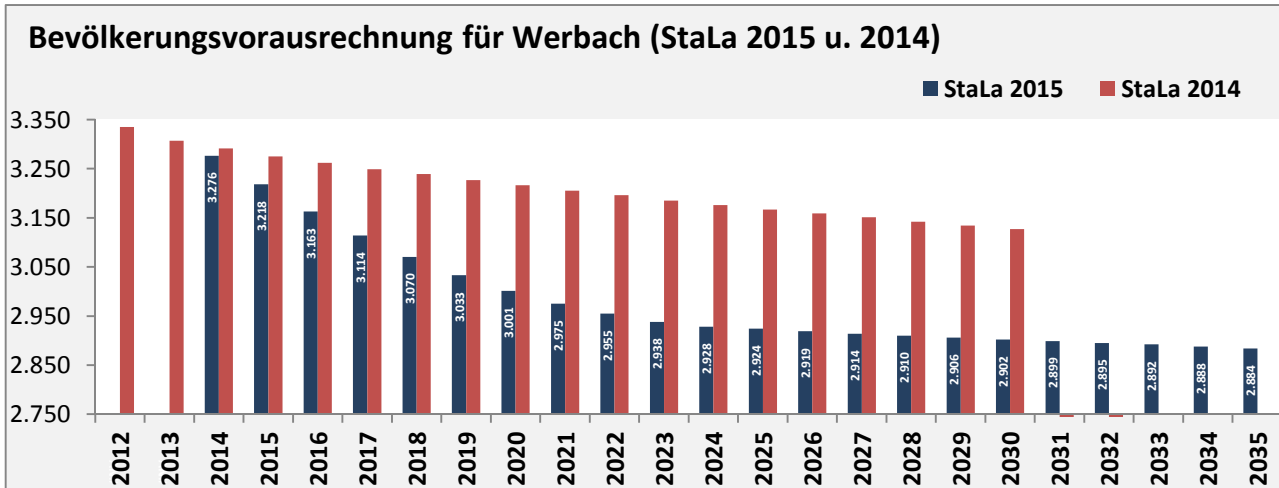

Werbach - Bevölkerungsvorausrechnung 2015