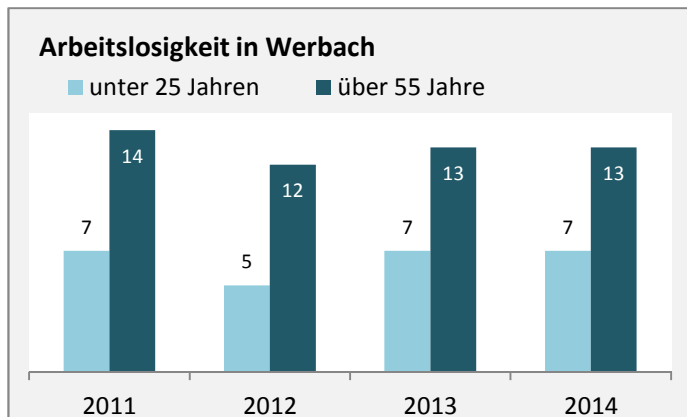

Werbach - Bevölkerung

Bevölkerungsstand in Werbach (2005 bis 2014)

Bevölkerungsentwicklung in Werbach (seit 2005)

5-Jahres-Wertung (2010 - 2014): natürliche Bevölkerungsentwicklung pro 1.000 Einwohner

Wanderungssaldi Werbach

5-Jahres-Wertung (2010 - 2014): Wanderungsgewinne bzw. -verluste pro 1.000 Einwohner

Datengrundlage: Statistisches Landesamt Baden-Württemberg (ab 2011: Zensus 2011)

Abbildungen und Berechnungen: Regionalverband Heilbronn-Franken

Werbach - Bevölkerungsvorausrechnung 2015

Werbach - Beschäftigung

Datengrundlage: Statistik der Bundesagentur für Arbeit

Abbildungen und Berechnungen: Regionalverband Heilbronn-Franken

Werbach - Pendler 2014