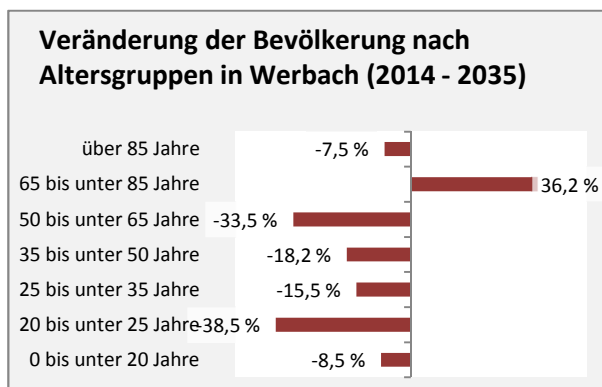

Werbach - Bevölkerungsvorausrechnung 2015