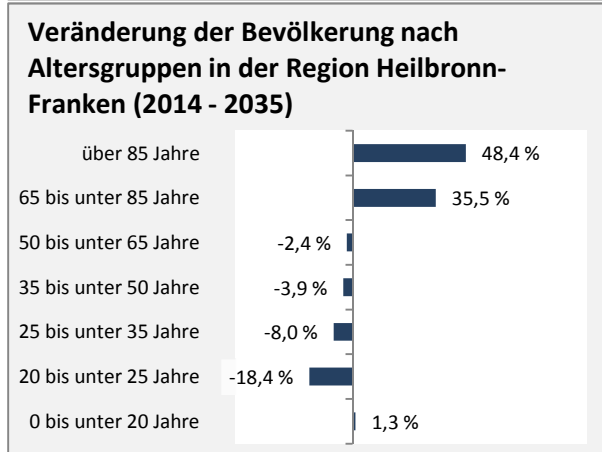

Werbach - Bevölkerungsvorausrechnung 2015