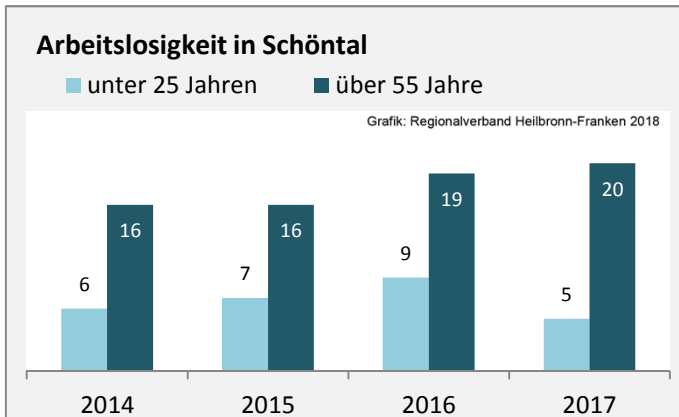

Schöntal - Beschäftigung

Datengrundlage: Statistik der Bundesagentur für Arbeit

Abbildungen und Berechnungen: Regionalverband Heilbronn-Franken