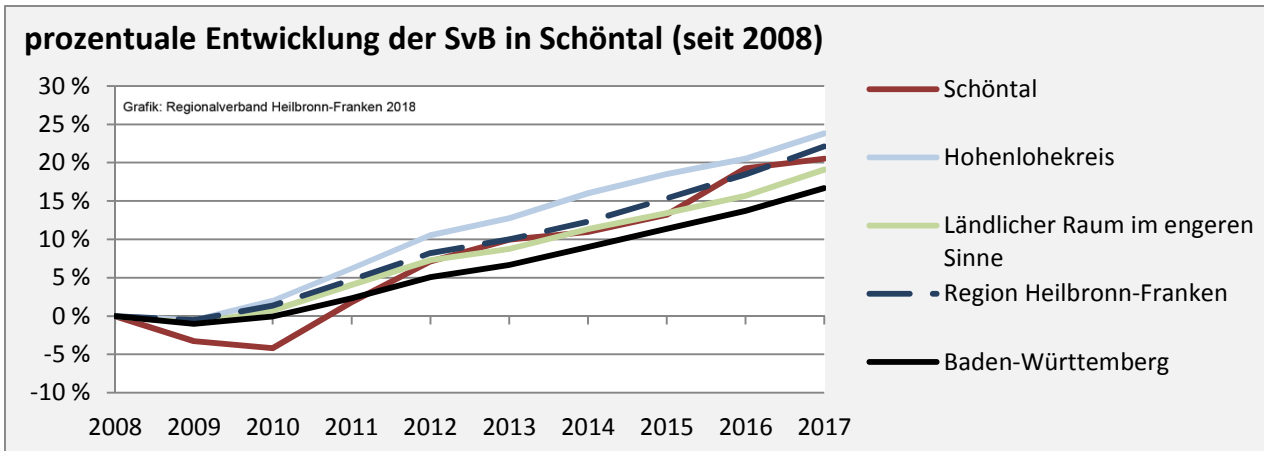

Schöntal - Beschäftigung

Datengrundlage: Statistik der Bundesagentur für Arbeit

Abbildungen und Berechnungen: Regionalverband Heilbronn-Franken