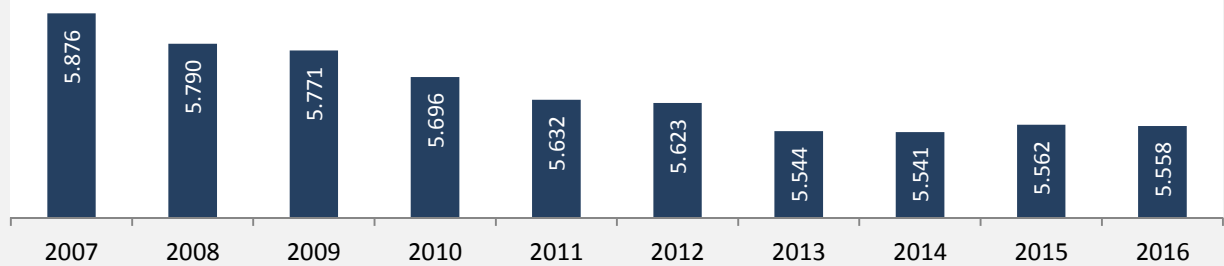

Schöntal - Bevölkerung

Bevölkerungsstand in Schöntal (2007 bis 2016)

Grafik: Regionalverband Heilbronn-Franken 2018

Bevölkerungsentwicklung in Schöntal (seit 2007)

Grafik: Regionalverband Heilbronn-Franken 2018

Geburten und Sterbefälle in Schöntal

5-Jahres-Wertung (2012 - 2016): natürliche Bevölkerungsentwicklung pro 1.000 Einwohner

Wanderungssaldi Schöntal

5-Jahres-Wertung (2012 - 2016): Wanderungsgewinne bzw. -verluste pro 1.000 Einwohner