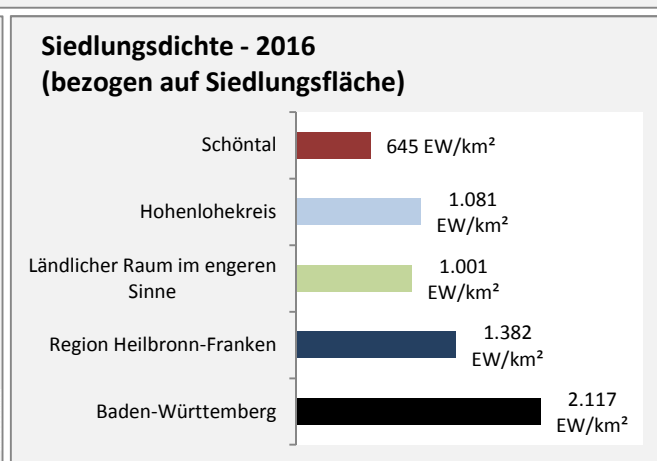

Schöntal - Flächenentwicklung

Datengrundlage: Landesamt für Statistik Baden-Württemberg

Abbildungen und Berechnungen: Regionalverband Heilbronn-Franken