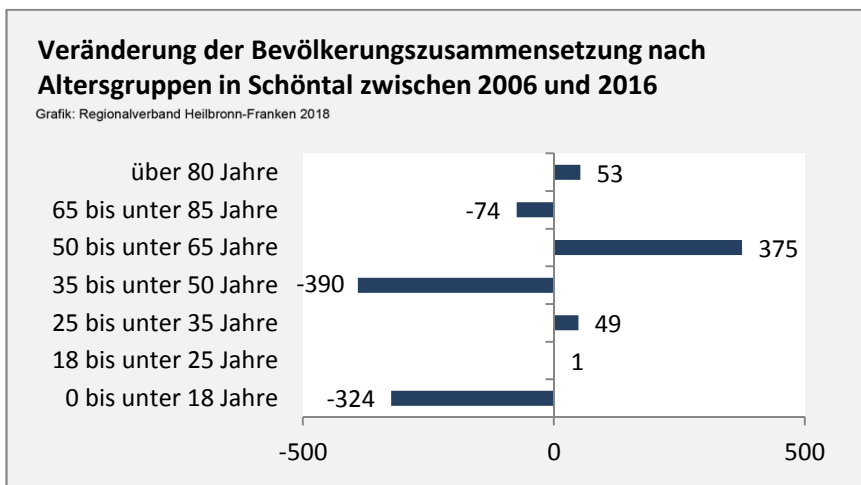

Schöntal - Bevölkerung