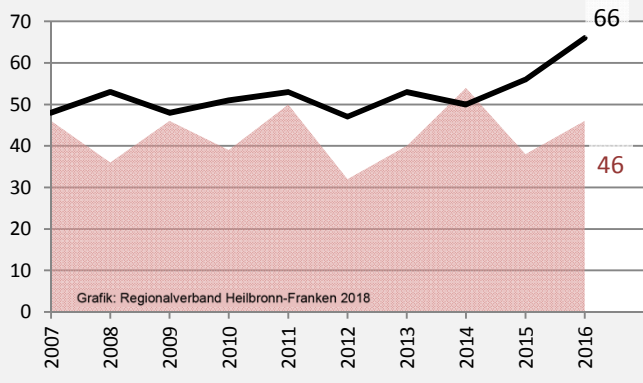

Schöntal - Bevölkerung

Bevölkerungsstand in Schöntal (2007 bis 2016)

Grafik: Regionalverband Heilbronn-Franken 2018

Bevölkerungsentwicklung in Schöntal (seit 2007)

Grafik: Regionalverband Heilbronn-Franken 2018

Geburten und Sterbefälle in Schöntal

5-Jahres-Wertung (2012 - 2016): natürliche Bevölkerungsentwicklung pro 1.000 Einwohner

Wanderungssaldi Schöntal

5-Jahres-Wertung (2012 - 2016): Wanderungsgewinne bzw. -verluste pro 1.000 Einwohner