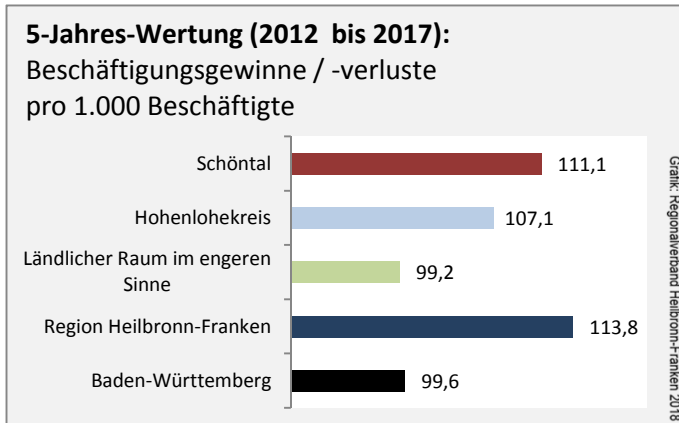

Schöntal - Bevölkerung

Bevölkerungsstand in Schöntal (2007 bis 2016)

Grafik: Regionalverband Heilbronn-Franken 2018

Bevölkerungsentwicklung in Schöntal (seit 2007)

Grafik: Regionalverband Heilbronn-Franken 2018

Geburten und Sterbefälle in Schöntal

5-Jahres-Wertung (2012 - 2016): natürliche Bevölkerungsentwicklung pro 1.000 Einwohner

Wanderungssaldi Schöntal

5-Jahres-Wertung (2012 - 2016): Wanderungsgewinne bzw. -verluste pro 1.000 Einwohner

Schöntal - Bevölkerung

Schöntal - Beschäftigung

Datengrundlage: Statistik der Bundesagentur für Arbeit

Abbildungen und Berechnungen: Regionalverband Heilbronn-Franken

Schöntal - Pendlerverflechtungen 2017