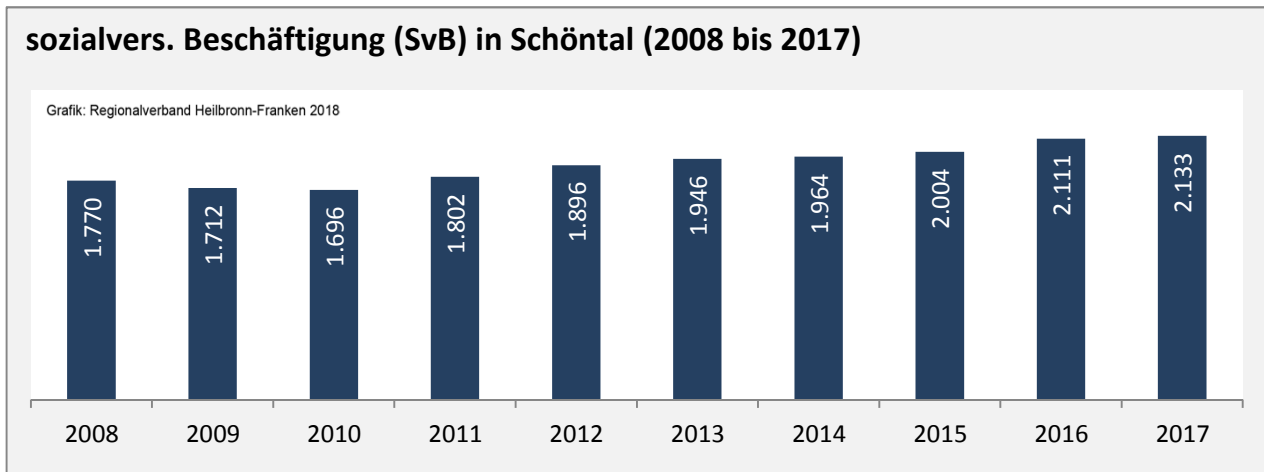

Schöntal - Beschäftigung

Datengrundlage: Statistik der Bundesagentur für Arbeit

Abbildungen und Berechnungen: Regionalverband Heilbronn-Franken