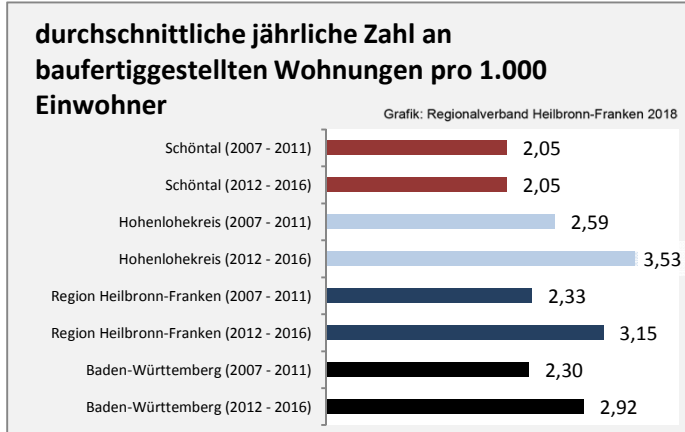

Schöntal - Wohnungsbestand und -entwicklung

Datengrundlage: Statistisches Landesamt Baden-Württemberg (ab 2011: Zensus 2011)

Abbildungen und Berechnungen: Regionalverband Heilbronn-Franken