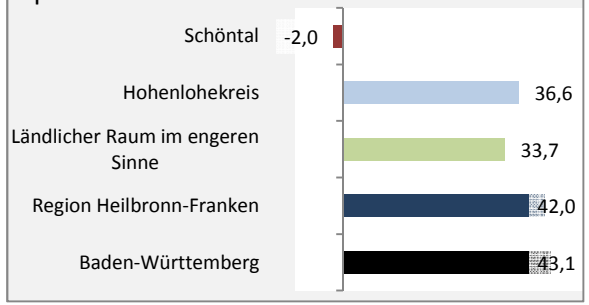

Schöntal - Bevölkerung

Bevölkerungsstand in Schöntal (2007 bis 2016)

Grafik: Regionalverband Heilbronn-Franken 2018

Bevölkerungsentwicklung in Schöntal (seit 2007)

Grafik: Regionalverband Heilbronn-Franken 2018

Geburten und Sterbefälle in Schöntal

5-Jahres-Wertung (2012 - 2016): natürliche Bevölkerungsentwicklung pro 1.000 Einwohner

Wanderungssaldi Schöntal

5-Jahres-Wertung (2012 - 2016): Wanderungsgewinne bzw. -verluste pro 1.000 Einwohner

Schöntal - Bevölkerung

Schöntal - Beschäftigung

Datengrundlage: Statistik der Bundesagentur für Arbeit

Abbildungen und Berechnungen: Regionalverband Heilbronn-Franken

Schöntal - Pendlerverflechtungen 2017