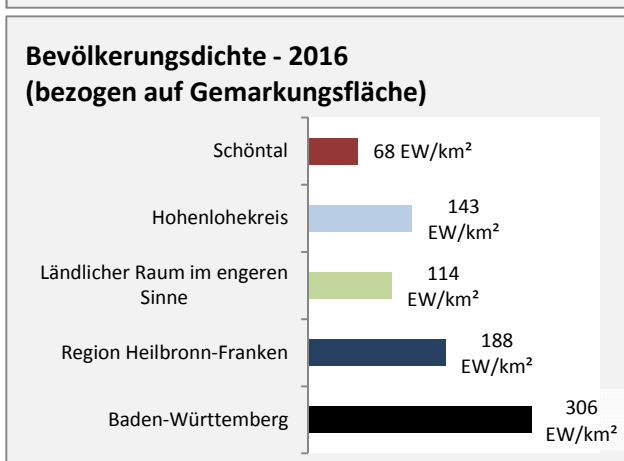

Schöntal - Flächenentwicklung

Datengrundlage: Landesamt für Statistik Baden-Württemberg

Abbildungen und Berechnungen: Regionalverband Heilbronn-Franken