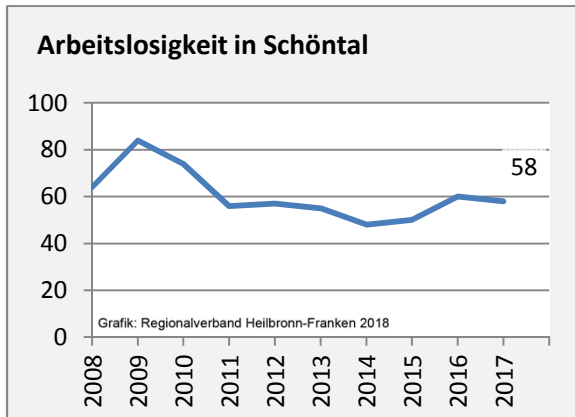

Schöntal - Beschäftigung

Datengrundlage: Statistik der Bundesagentur für Arbeit

Abbildungen und Berechnungen: Regionalverband Heilbronn-Franken