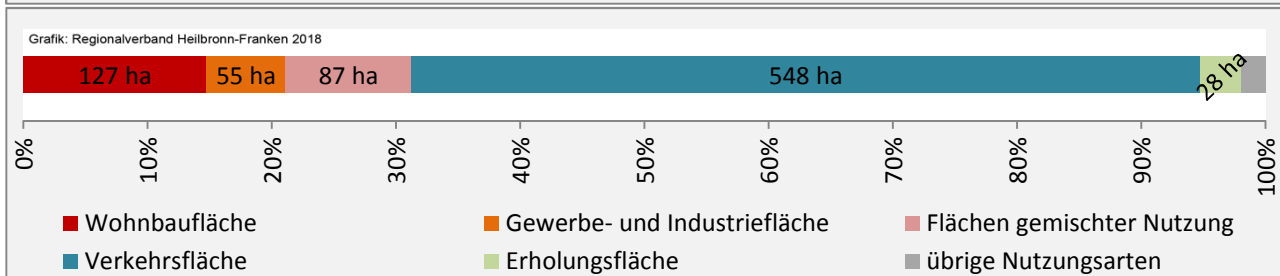

Schöntal - Bevölkerung

Schöntal - Beschäftigung

Datengrundlage: Statistik der Bundesagentur für Arbeit

Abbildungen und Berechnungen: Regionalverband Heilbronn-Franken

Schöntal - Pendlerverflechtungen 2017

Pendlersaldo: -408

Datengrundlage: Statistik der Bundesagentur für Arbeit

Abbildungen: Regionalverband Heilbronn-Franken (keine Berücksichtigung von Werten unter 30)

Schöntal - Wohnungsbestand und -entwicklung

Datengrundlage: Statistisches Landesamt Baden-Württemberg (ab 2011: Zensus 2011)

Abbildungen und Berechnungen: Regionalverband Heilbronn-Franken

Schöntal - Flächenentwicklung

Datengrundlage: Landesamt für Statistik Baden-Württemberg