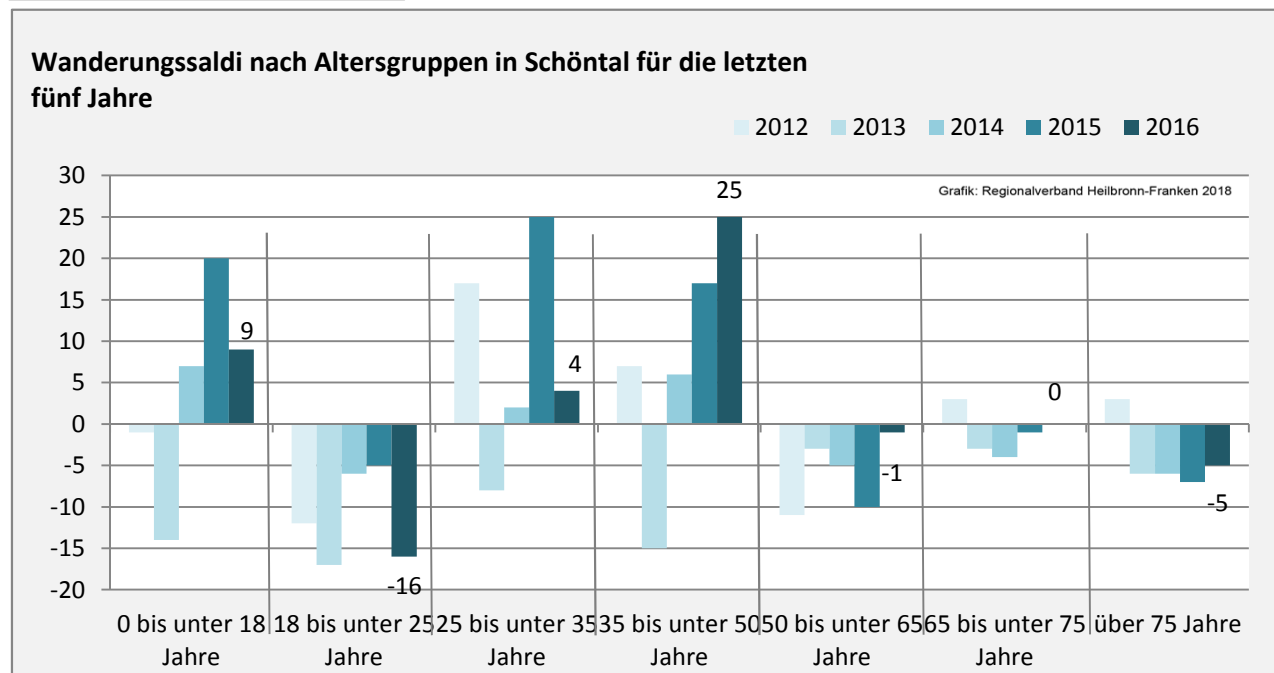

Schöntal - Bevölkerung