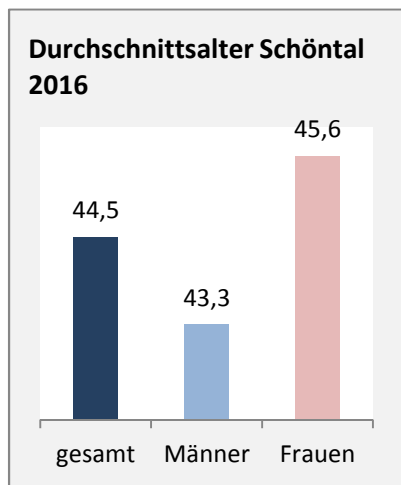

Schöntal - Bevölkerung

Bevölkerungsstand in Schöntal (2007 bis 2016)

Grafik: Regionalverband Heilbronn-Franken 2018

Bevölkerungsentwicklung in Schöntal (seit 2007)

Grafik: Regionalverband Heilbronn-Franken 2018

Geburten und Sterbefälle in Schöntal

5-Jahres-Wertung (2012 - 2016): natürliche Bevölkerungsentwicklung pro 1.000 Einwohner

Wanderungssaldi Schöntal

5-Jahres-Wertung (2012 - 2016): Wanderungsgewinne bzw. -verluste pro 1.000 Einwohner

Schöntal - Bevölkerung

Schöntal - Beschäftigung

Datengrundlage: Statistik der Bundesagentur für Arbeit

Abbildungen und Berechnungen: Regionalverband Heilbronn-Franken

Schöntal - Pendlerverflechtungen 2017