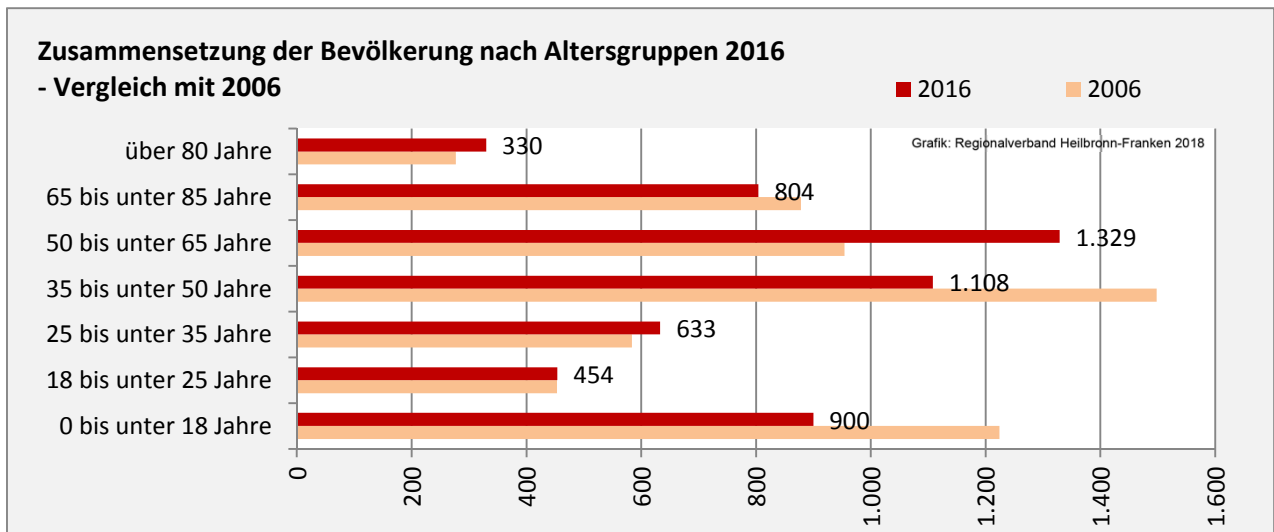

Schöntal - Bevölkerung