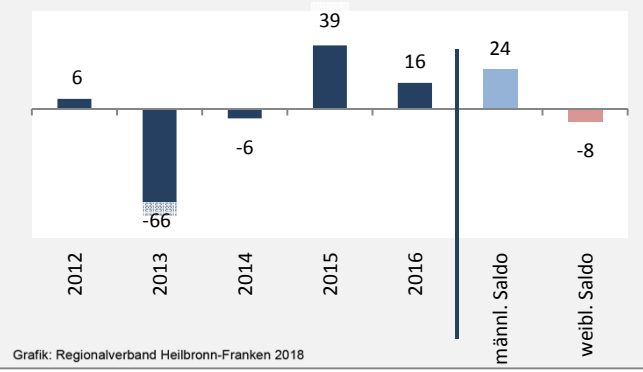

Schöntal - Bevölkerung

Bevölkerungsstand in Schöntal (2007 bis 2016)

Grafik: Regionalverband Heilbronn-Franken 2018

Bevölkerungsentwicklung in Schöntal (seit 2007)

Grafik: Regionalverband Heilbronn-Franken 2018

Geburten und Sterbefälle in Schöntal

5-Jahres-Wertung (2012 - 2016): natürliche Bevölkerungsentwicklung pro 1.000 Einwohner

Wanderungssaldi Schöntal

5-Jahres-Wertung (2012 - 2016): Wanderungsgewinne bzw. -verluste pro 1.000 Einwohner