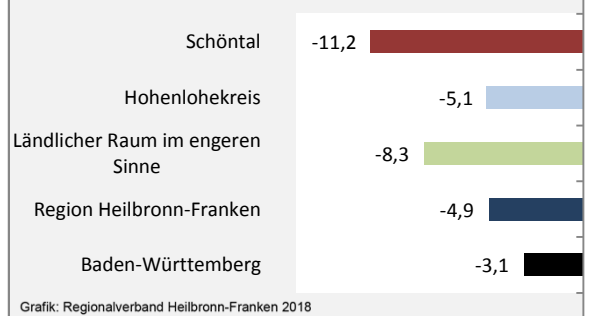

Schöntal - Bevölkerung

Bevölkerungsstand in Schöntal (2007 bis 2016)

Grafik: Regionalverband Heilbronn-Franken 2018

Bevölkerungsentwicklung in Schöntal (seit 2007)

Grafik: Regionalverband Heilbronn-Franken 2018

Geburten und Sterbefälle in Schöntal

5-Jahres-Wertung (2012 - 2016): natürliche Bevölkerungsentwicklung pro 1.000 Einwohner

Wanderungssaldi Schöntal

5-Jahres-Wertung (2012 - 2016): Wanderungsgewinne bzw. -verluste pro 1.000 Einwohner