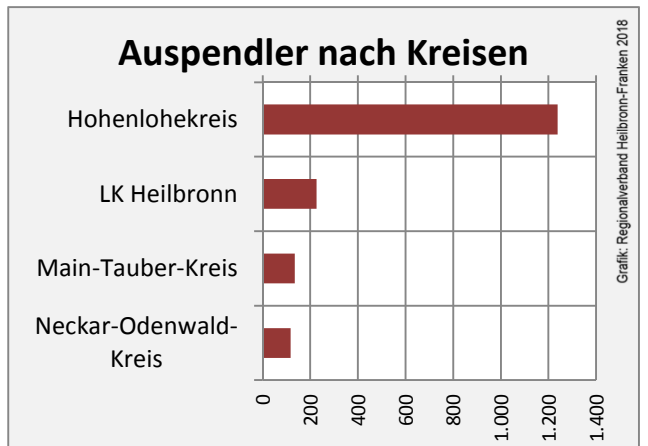

Geburten und Sterbefälle in Schöntal

5-Jahres-Wertung (2012 - 2016): natürliche Bevölkerungsentwicklung pro 1.000 Einwohner

Wanderungssaldi Schöntal

5-Jahres-Wertung (2012 - 2016): Wanderungsgewinne bzw. -verluste pro 1.000 Einwohner

Schöntal - Bevölkerung

Schöntal - Beschäftigung

Datengrundlage: Statistik der Bundesagentur für Arbeit

Abbildungen und Berechnungen: Regionalverband Heilbronn-Franken

Schöntal - Pendlerverflechtungen 2017

Pendlersaldo: -408

Datengrundlage: Statistik der Bundesagentur für Arbeit

Abbildungen: Regionalverband Heilbronn-Franken (keine Berücksichtigung von Werten unter 30)

Schöntal - Wohnungsbestand und -entwicklung