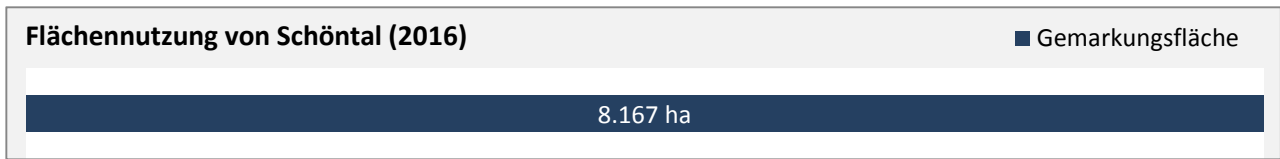

Schöntal - Flächenentwicklung

Datengrundlage: Landesamt für Statistik Baden-Württemberg

Abbildungen und Berechnungen: Regionalverband Heilbronn-Franken