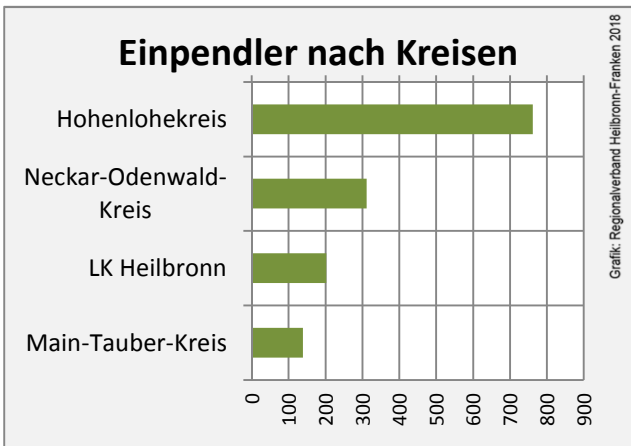

Geburten und Sterbefälle in Schöntal

5-Jahres-Wertung (2012 - 2016): natürliche Bevölkerungsentwicklung pro 1.000 Einwohner

Wanderungssaldi Schöntal

5-Jahres-Wertung (2012 - 2016): Wanderungsgewinne bzw. -verluste pro 1.000 Einwohner

Schöntal - Bevölkerung

Schöntal - Beschäftigung

Datengrundlage: Statistik der Bundesagentur für Arbeit

Abbildungen und Berechnungen: Regionalverband Heilbronn-Franken

Schöntal - Pendlerverflechtungen 2017

Pendlersaldo: -408

Datengrundlage: Statistik der Bundesagentur für Arbeit

Abbildungen: Regionalverband Heilbronn-Franken (keine Berücksichtigung von Werten unter 30)

Schöntal - Wohnungsbestand und -entwicklung