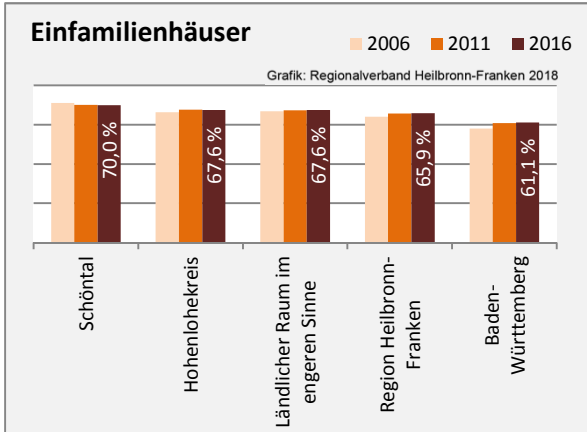

Geburten und Sterbefälle in Schöntal

5-Jahres-Wertung (2012 - 2016): natürliche Bevölkerungsentwicklung pro 1.000 Einwohner

Wanderungssaldi Schöntal

5-Jahres-Wertung (2012 - 2016): Wanderungsgewinne bzw. -verluste pro 1.000 Einwohner

Schöntal - Bevölkerung

Schöntal - Beschäftigung

Datengrundlage: Statistik der Bundesagentur für Arbeit

Abbildungen und Berechnungen: Regionalverband Heilbronn-Franken

Schöntal - Pendlerverflechtungen 2017

Pendlersaldo: -408

Datengrundlage: Statistik der Bundesagentur für Arbeit

Abbildungen: Regionalverband Heilbronn-Franken (keine Berücksichtigung von Werten unter 30)

Schöntal - Wohnungsbestand und -entwicklung