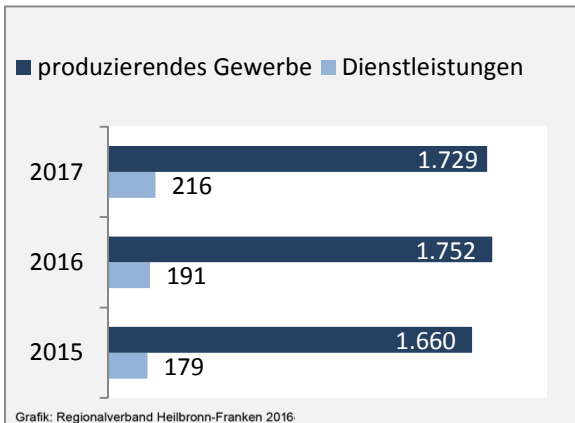

Schöntal - Beschäftigung

Datengrundlage: Statistik der Bundesagentur für Arbeit

Abbildungen und Berechnungen: Regionalverband Heilbronn-Franken