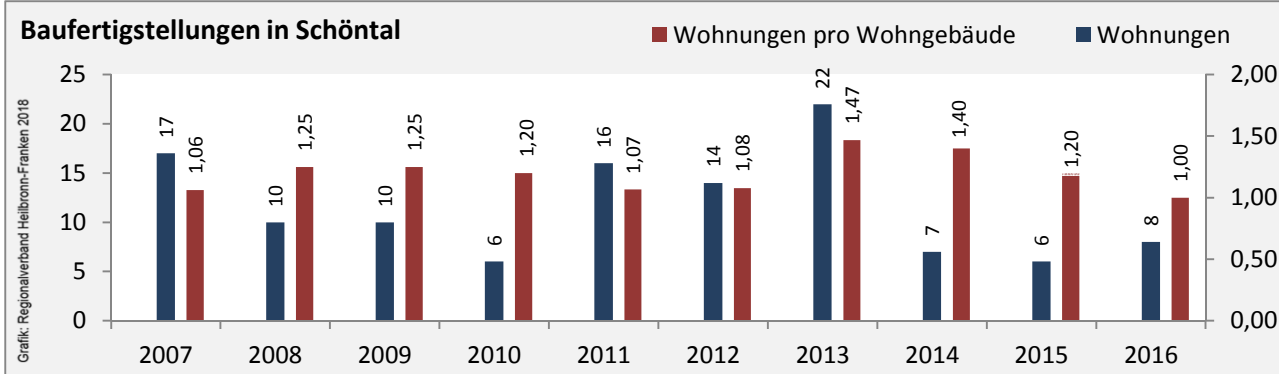

Schöntal - Wohnungsbestand und -entwicklung

Datengrundlage: Statistisches Landesamt Baden-Württemberg (ab 2011: Zensus 2011)

Abbildungen und Berechnungen: Regionalverband Heilbronn-Franken