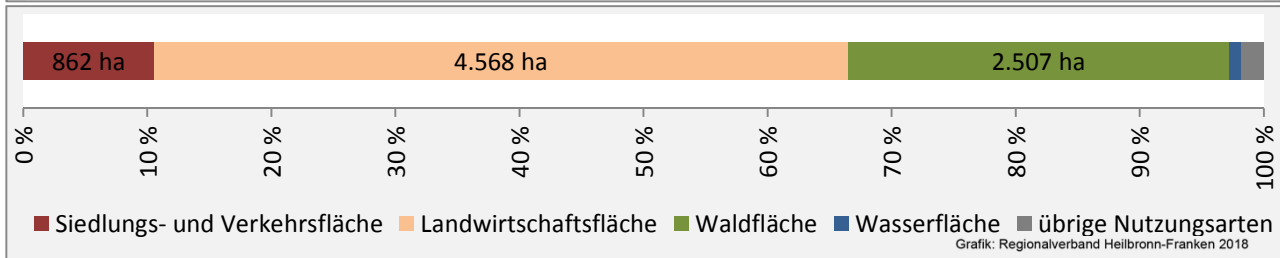

Schöntal - Flächenentwicklung

Datengrundlage: Landesamt für Statistik Baden-Württemberg

Abbildungen und Berechnungen: Regionalverband Heilbronn-Franken