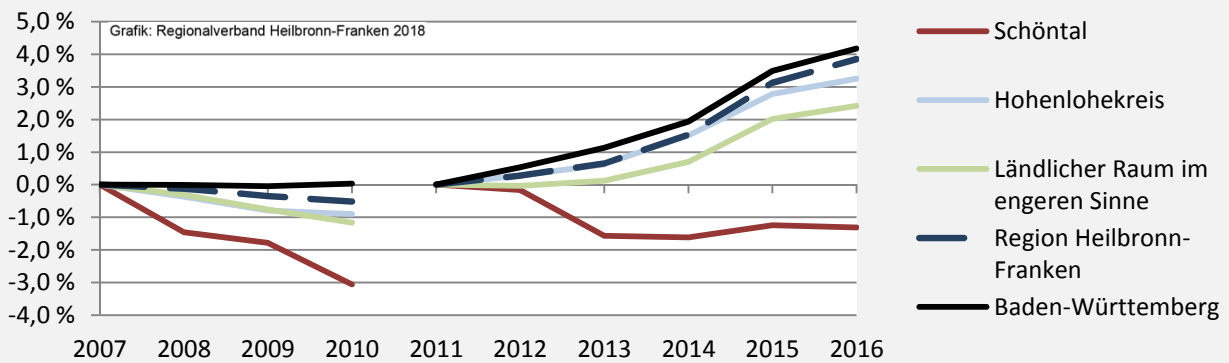

Schöntal - Bevölkerung

Bevölkerungsstand in Schöntal (2007 bis 2016)

Grafik: Regionalverband Heilbronn-Franken 2018

Bevölkerungsentwicklung in Schöntal (seit 2007)

Grafik: Regionalverband Heilbronn-Franken 2018

Geburten und Sterbefälle in Schöntal

5-Jahres-Wertung (2012 - 2016): natürliche Bevölkerungsentwicklung pro 1.000 Einwohner

Wanderungssaldi Schöntal

5-Jahres-Wertung (2012 - 2016): Wanderungsgewinne bzw. -verluste pro 1.000 Einwohner