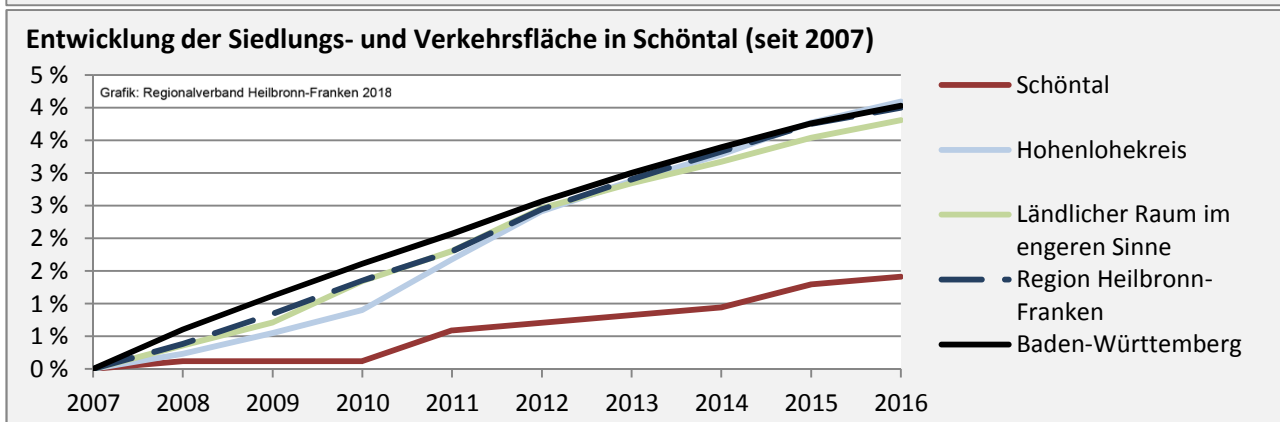

Schöntal - Flächenentwicklung

Datengrundlage: Landesamt für Statistik Baden-Württemberg

Abbildungen und Berechnungen: Regionalverband Heilbronn-Franken