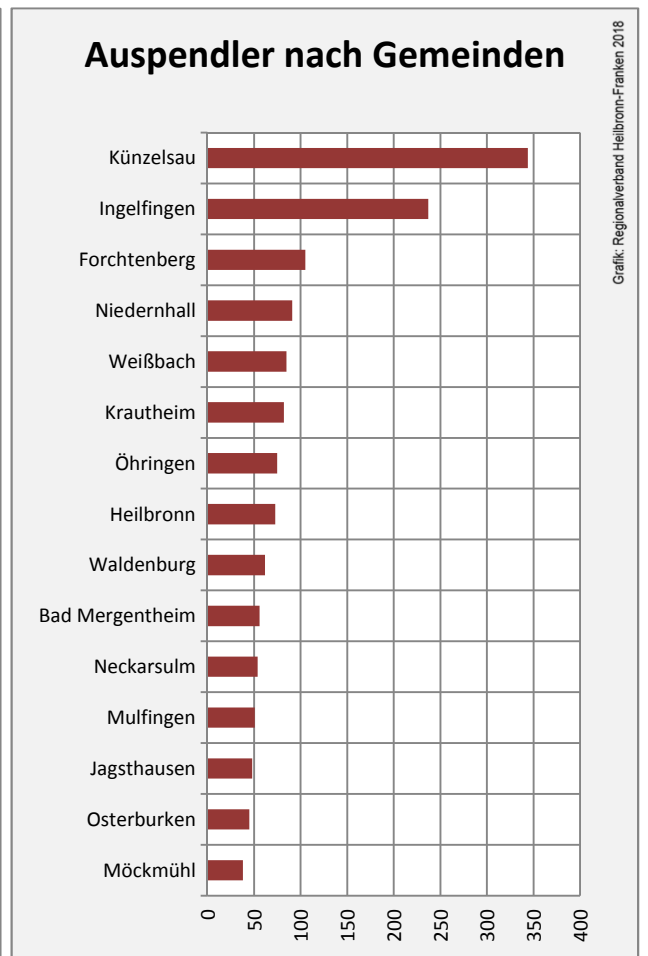

Geburten und Sterbefälle in Schöntal

5-Jahres-Wertung (2012 - 2016): natürliche Bevölkerungsentwicklung pro 1.000 Einwohner

Wanderungssaldi Schöntal

5-Jahres-Wertung (2012 - 2016): Wanderungsgewinne bzw. -verluste pro 1.000 Einwohner

Schöntal - Bevölkerung

Schöntal - Beschäftigung

Datengrundlage: Statistik der Bundesagentur für Arbeit

Abbildungen und Berechnungen: Regionalverband Heilbronn-Franken

Schöntal - Pendlerverflechtungen 2017

Pendlersaldo: -408

Datengrundlage: Statistik der Bundesagentur für Arbeit

Abbildungen: Regionalverband Heilbronn-Franken (keine Berücksichtigung von Werten unter 30)

Schöntal - Wohnungsbestand und -entwicklung