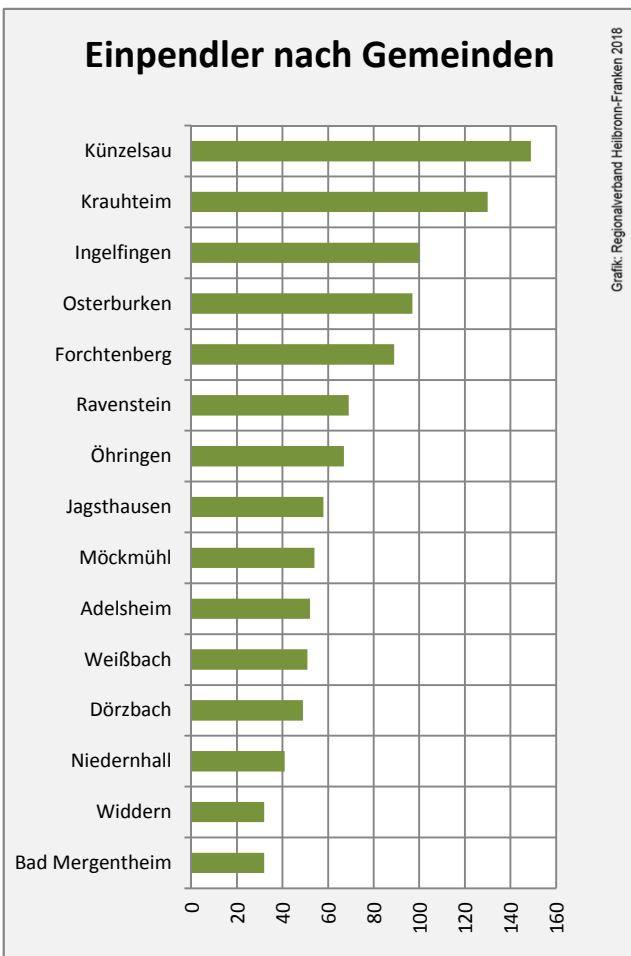

Geburten und Sterbefälle in Schöntal

5-Jahres-Wertung (2012 - 2016): natürliche Bevölkerungsentwicklung pro 1.000 Einwohner

Wanderungssaldi Schöntal

5-Jahres-Wertung (2012 - 2016): Wanderungsgewinne bzw. -verluste pro 1.000 Einwohner

Schöntal - Bevölkerung

Schöntal - Beschäftigung

Datengrundlage: Statistik der Bundesagentur für Arbeit

Abbildungen und Berechnungen: Regionalverband Heilbronn-Franken

Schöntal - Pendlerverflechtungen 2017

Pendlersaldo: -408

Datengrundlage: Statistik der Bundesagentur für Arbeit

Abbildungen: Regionalverband Heilbronn-Franken (keine Berücksichtigung von Werten unter 30)

Schöntal - Wohnungsbestand und -entwicklung