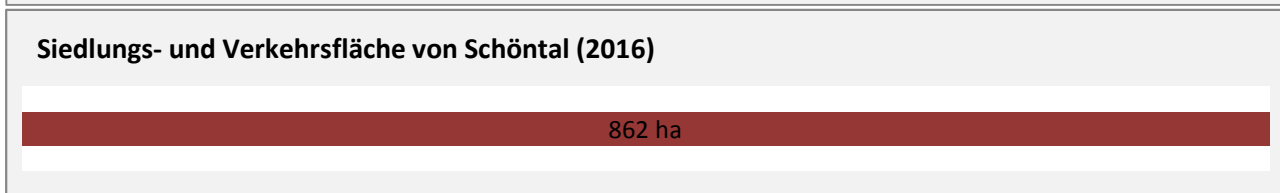

Schöntal - Flächenentwicklung

Datengrundlage: Landesamt für Statistik Baden-Württemberg

Abbildungen und Berechnungen: Regionalverband Heilbronn-Franken