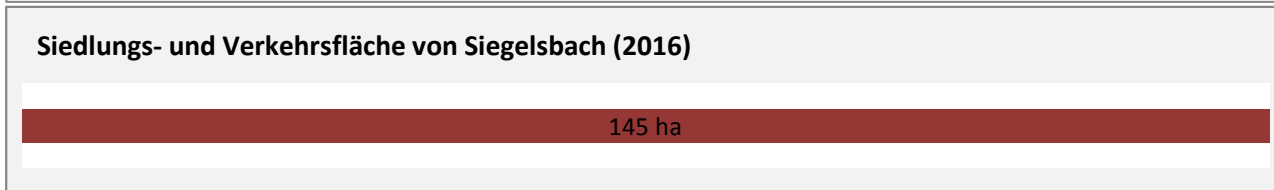

Siegelsbach - Flächenentwicklung

Datengrundlage: Landesamt für Statistik Baden-Württemberg

Abbildungen und Berechnungen: Regionalverband Heilbronn-Franken