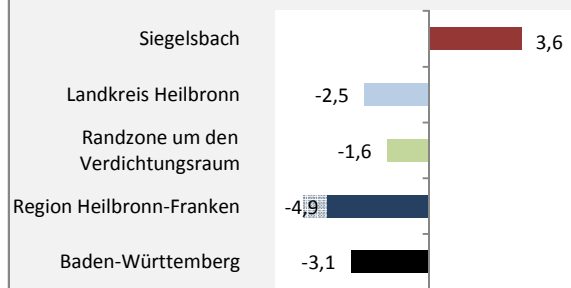

Siegelsbach - Bevölkerung

Bevölkerungsstand in Siegelsbach (2007 bis 2016)

Bevölkerungsentwicklung in Siegelsbach (seit 2007)

5-Jahres-Wertung (2012 - 2016): natürliche Bevölkerungsentwicklung pro 1.000 Einwohner