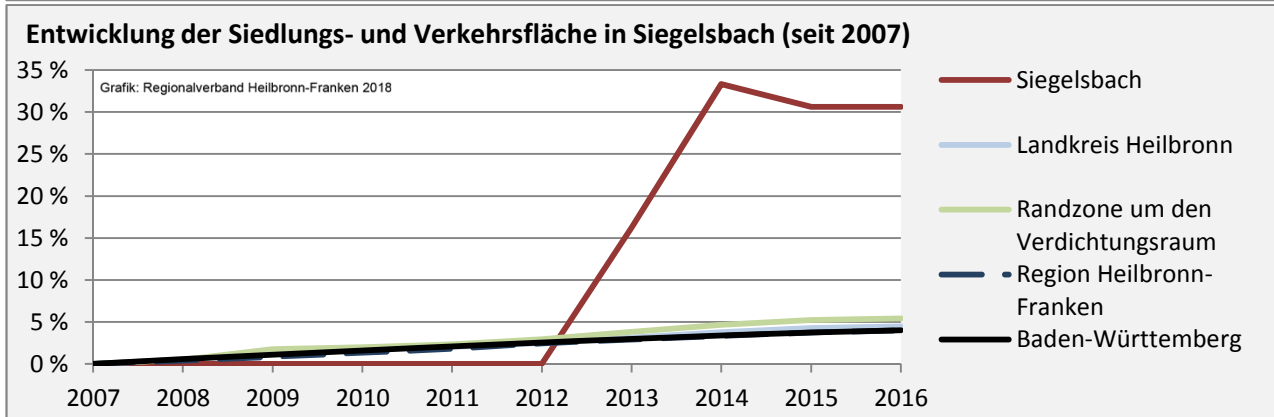

Siegelsbach - Flächenentwicklung

Datengrundlage: Landesamt für Statistik Baden-Württemberg

Abbildungen und Berechnungen: Regionalverband Heilbronn-Franken