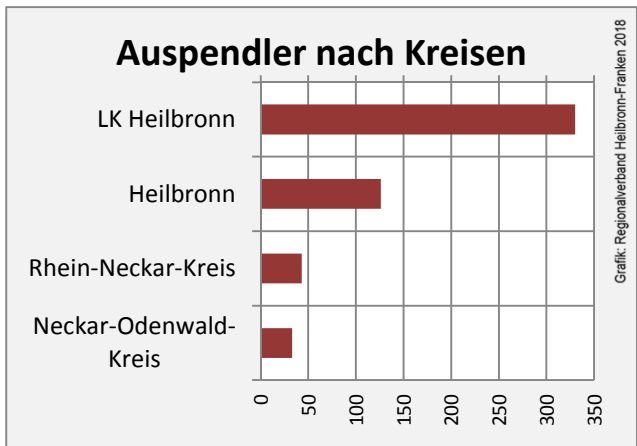

Siegelsbach - Bevölkerung

Datengrundlage: Landesamt für Statistik Baden-Württemberg
Abbildungen und Berechnungen: Regionalverband Heilbronn-Franken

Siegelsbach - Beschäftigung

Datengrundlage: Statistik der Bundesagentur für Arbeit

Abbildungen und Berechnungen: Regionalverband Heilbronn-Franken

Siegelsbach - Pendlerverflechtungen 2017

Pendlersaldo: 220

Datengrundlage: Statistik der Bundesagentur für Arbeit

Abbildungen: Regionalverband Heilbronn-Franken (keine Berücksichtigung von Werten unter 30)