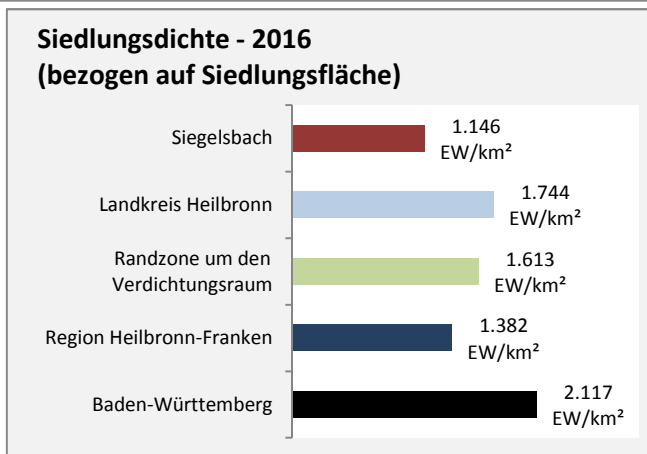

Siegelsbach - Flächenentwicklung

Datengrundlage: Landesamt für Statistik Baden-Württemberg

Abbildungen und Berechnungen: Regionalverband Heilbronn-Franken