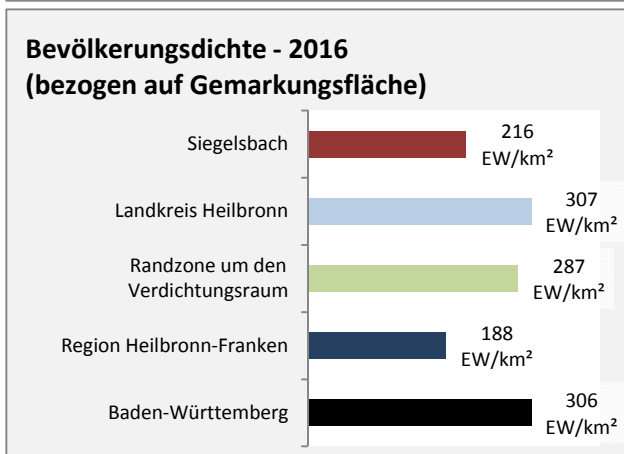

Siegelsbach - Flächenentwicklung

Datengrundlage: Landesamt für Statistik Baden-Württemberg

Abbildungen und Berechnungen: Regionalverband Heilbronn-Franken