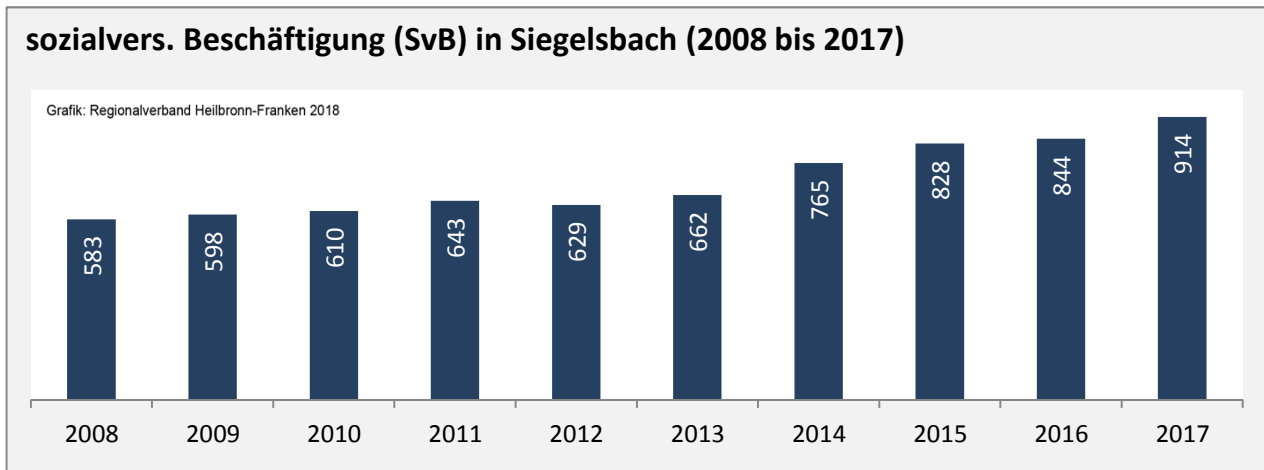

Siegelsbach - Beschäftigung

Datengrundlage: Statistik der Bundesagentur für Arbeit

Abbildungen und Berechnungen: Regionalverband Heilbronn-Franken