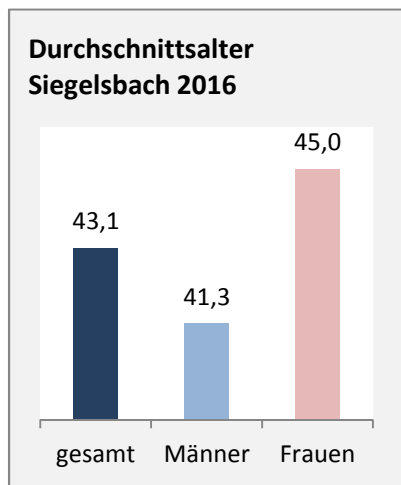

Siegelsbach - Bevölkerung

Datengrundlage: Landesamt für Statistik Baden-Württemberg
Abbildungen und Berechnungen: Regionalverband Heilbronn-Franken