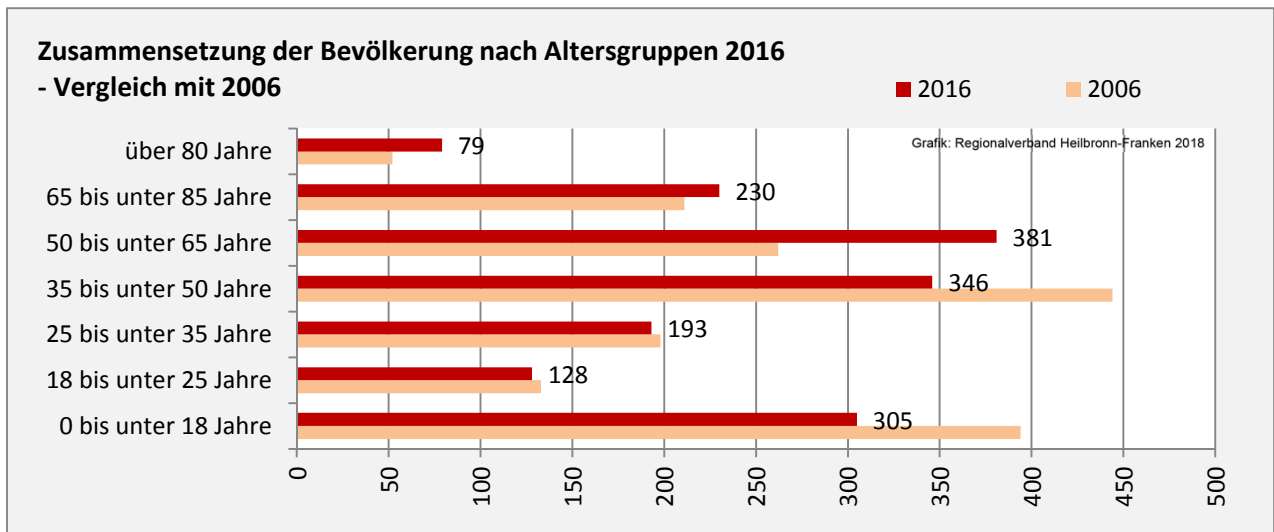

Siegelsbach - Bevölkerung

Datengrundlage: Landesamt für Statistik Baden-Württemberg
Abbildungen und Berechnungen: Regionalverband Heilbronn-Franken