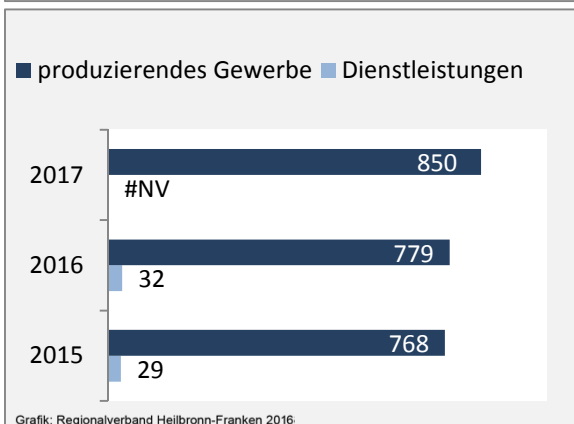

Siegelsbach - Beschäftigung

Datengrundlage: Statistik der Bundesagentur für Arbeit

Abbildungen und Berechnungen: Regionalverband Heilbronn-Franken