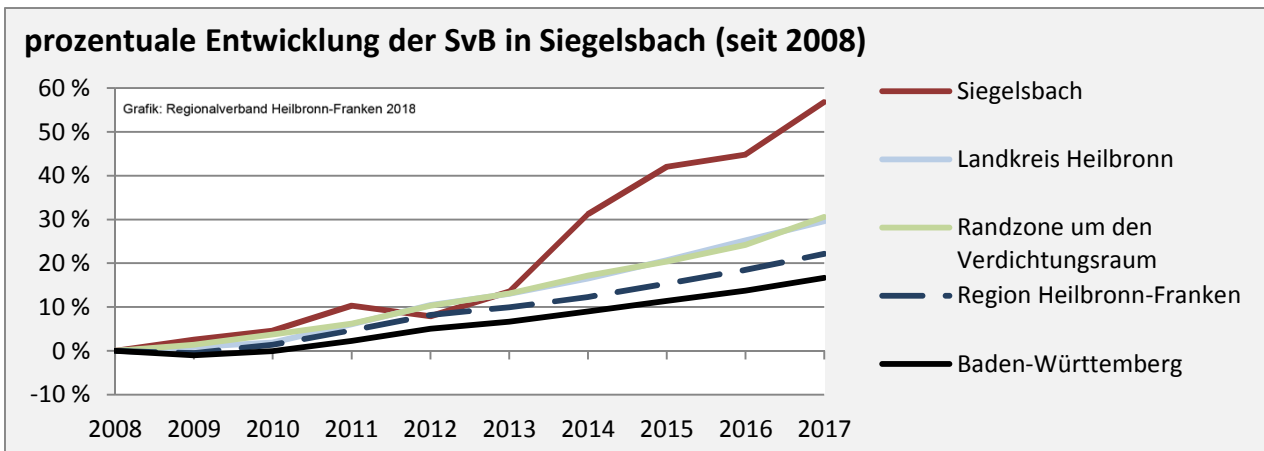

Siegelsbach - Beschäftigung

Datengrundlage: Statistik der Bundesagentur für Arbeit

Abbildungen und Berechnungen: Regionalverband Heilbronn-Franken