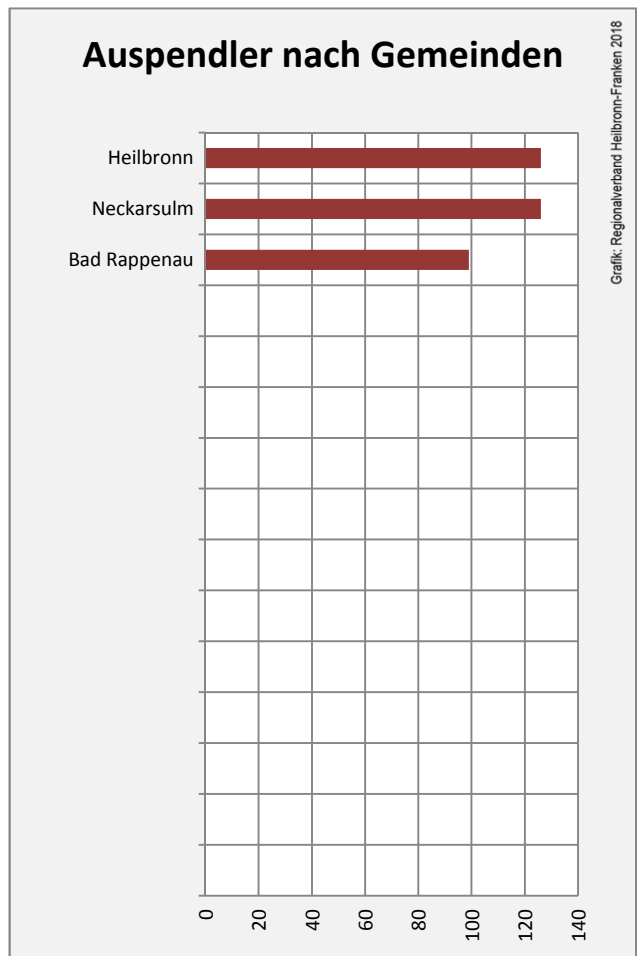

Siegelsbach - Bevölkerung

Datengrundlage: Landesamt für Statistik Baden-Württemberg
Abbildungen und Berechnungen: Regionalverband Heilbronn-Franken

Siegelsbach - Beschäftigung

Datengrundlage: Statistik der Bundesagentur für Arbeit

Abbildungen und Berechnungen: Regionalverband Heilbronn-Franken

Siegelsbach - Pendlerverflechtungen 2017

Pendlersaldo: 220

Datengrundlage: Statistik der Bundesagentur für Arbeit

Abbildungen: Regionalverband Heilbronn-Franken (keine Berücksichtigung von Werten unter 30)