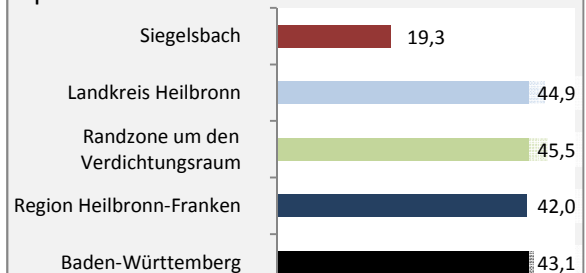

5-Jahres-Wertung (2012 - 2016): Wanderungsgewinne bzw. -verluste pro 1.000 Einwohner

Datengrundlage: Landesamt für Statistik Baden-Württemberg

Abbildungen und Berechnungen: Regionalverband Heilbronn-Franken