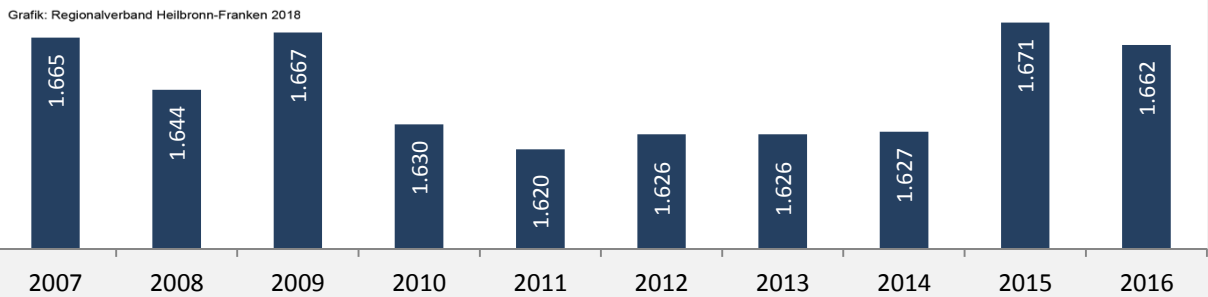

Siegelsbach - Bevölkerung

Bevölkerungsstand in Siegelsbach (2007 bis 2016)

Bevölkerungsentwicklung in Siegelsbach (seit 2007)

5-Jahres-Wertung (2012 - 2016): natürliche Bevölkerungsentwicklung pro 1.000 Einwohner