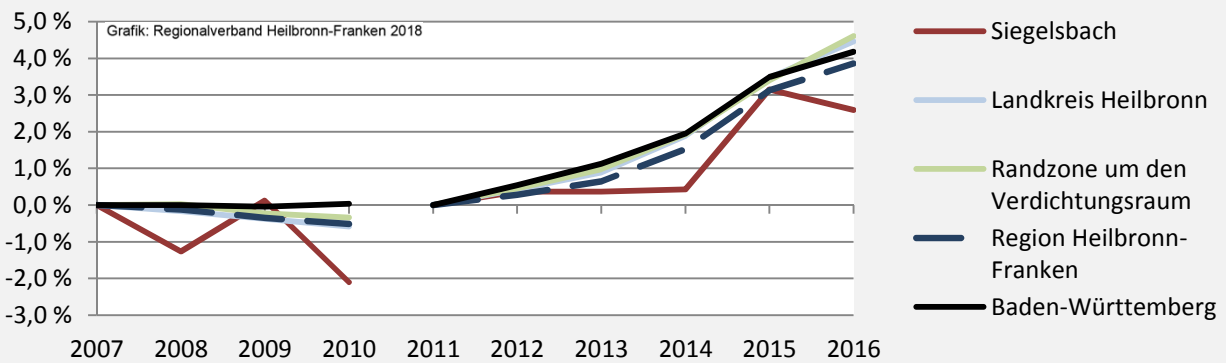

Siegelsbach - Bevölkerung

Bevölkerungsstand in Siegelsbach (2007 bis 2016)

Bevölkerungsentwicklung in Siegelsbach (seit 2007)

5-Jahres-Wertung (2012 - 2016): natürliche Bevölkerungsentwicklung pro 1.000 Einwohner