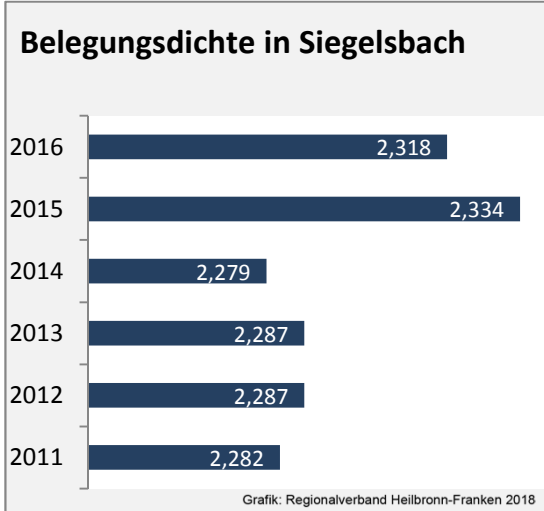

Siegelsbach - Wohnungsbestand und -entwicklung

Datengrundlage: Statistisches Landesamt Baden-Württemberg (ab 2011: Zensus 2011)

Abbildungen und Berechnungen: Regionalverband Heilbronn-Franken