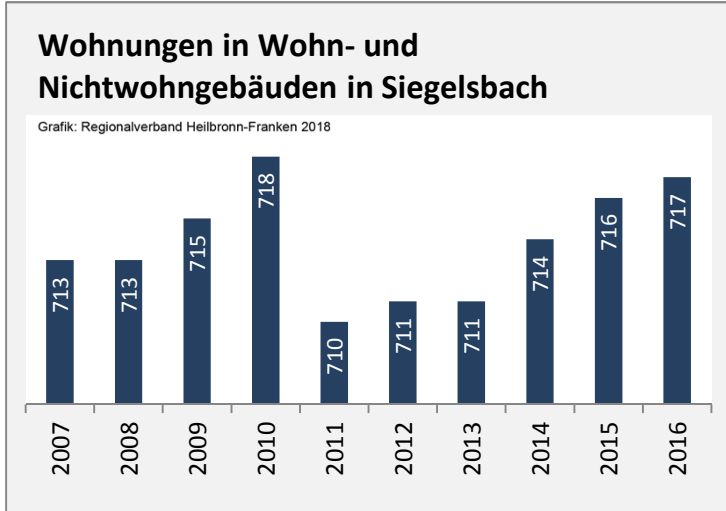

Siegelsbach - Wohnungsbestand und -entwicklung

Datengrundlage: Statistisches Landesamt Baden-Württemberg (ab 2011: Zensus 2011)

Abbildungen und Berechnungen: Regionalverband Heilbronn-Franken