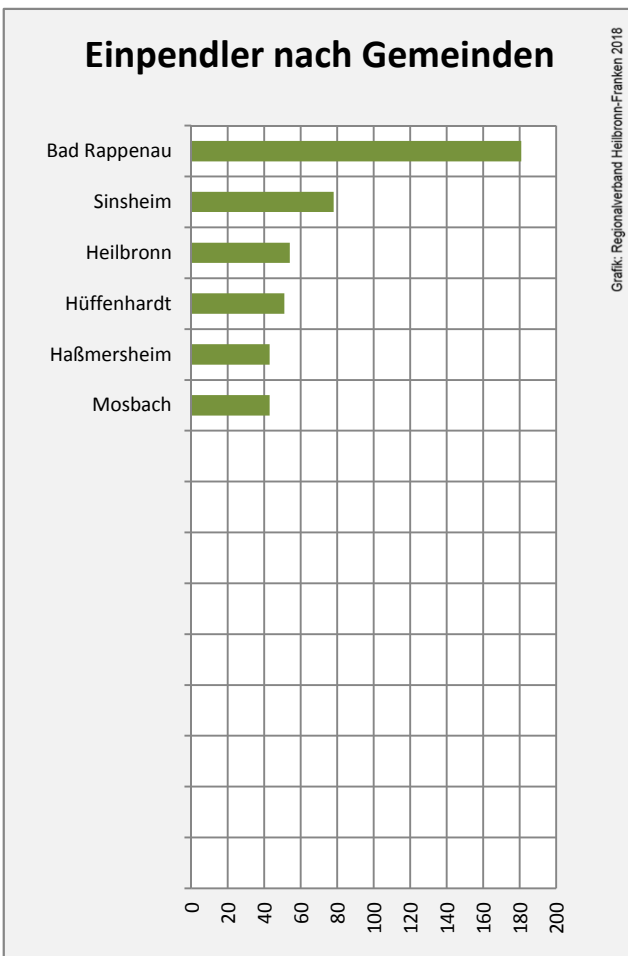

Wanderungssaldi Siegelsbach

5-Jahres-Wertung (2012 - 2016): Wanderungsgewinne bzw. -verluste pro 1.000 Einwohner

Datengrundlage: Landesamt für Statistik Baden-Württemberg

Abbildungen und Berechnungen: Regionalverband Heilbronn-Franken

Siegelsbach - Bevölkerung

Datengrundlage: Landesamt für Statistik Baden-Württemberg
Abbildungen und Berechnungen: Regionalverband Heilbronn-Franken

Siegelsbach - Beschäftigung

Datengrundlage: Statistik der Bundesagentur für Arbeit

Abbildungen und Berechnungen: Regionalverband Heilbronn-Franken

Siegelsbach - Pendlerverflechtungen 2017

Pendlersaldo: 220

Datengrundlage: Statistik der Bundesagentur für Arbeit

Abbildungen: Regionalverband Heilbronn-Franken (keine Berücksichtigung von Werten unter 30)