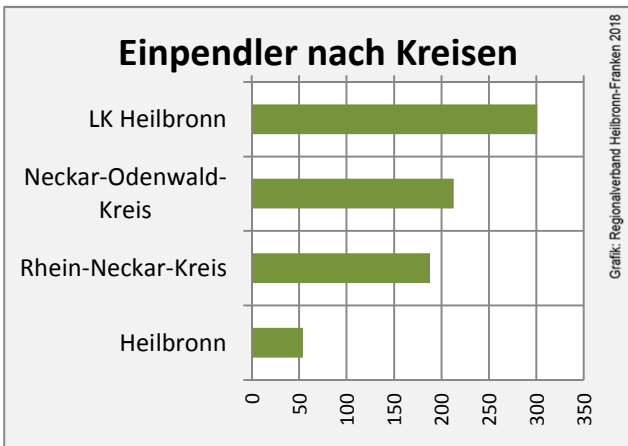

Siegelsbach - Bevölkerung

Datengrundlage: Landesamt für Statistik Baden-Württemberg
Abbildungen und Berechnungen: Regionalverband Heilbronn-Franken

Siegelsbach - Beschäftigung

Datengrundlage: Statistik der Bundesagentur für Arbeit

Abbildungen und Berechnungen: Regionalverband Heilbronn-Franken

Siegelsbach - Pendlerverflechtungen 2017

Pendlersaldo: 220

Datengrundlage: Statistik der Bundesagentur für Arbeit

Abbildungen: Regionalverband Heilbronn-Franken (keine Berücksichtigung von Werten unter 30)