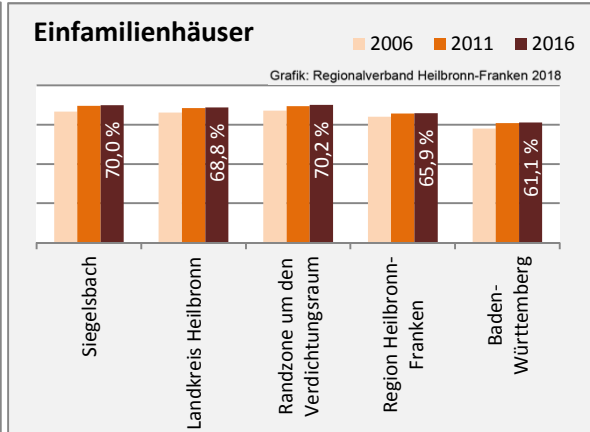

Siegelsbach - Wohnungsbestand und -entwicklung

Datengrundlage: Statistisches Landesamt Baden-Württemberg (ab 2011: Zensus 2011)

Abbildungen und Berechnungen: Regionalverband Heilbronn-Franken