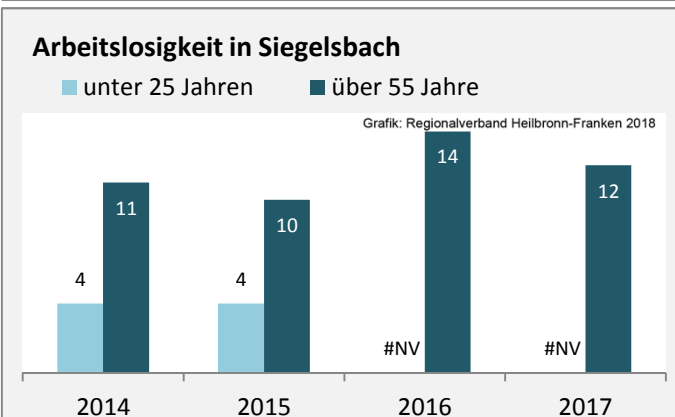

Siegelsbach - Beschäftigung

Datengrundlage: Statistik der Bundesagentur für Arbeit

Abbildungen und Berechnungen: Regionalverband Heilbronn-Franken