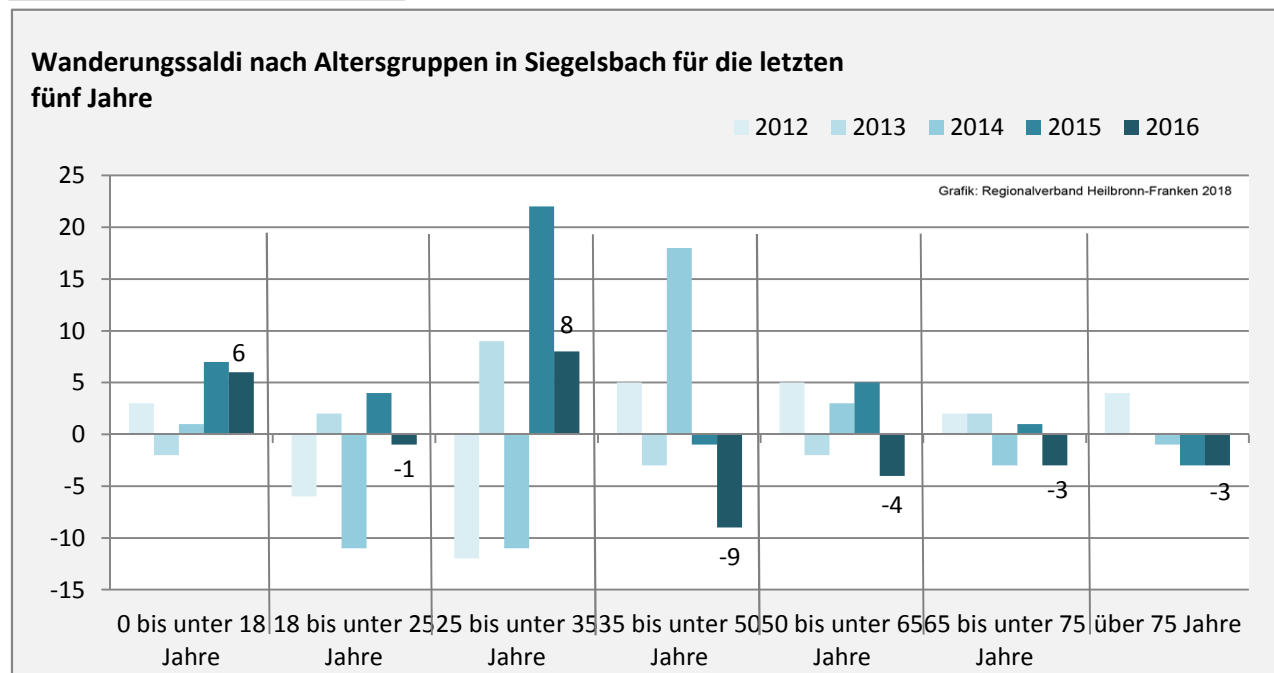

Siegelsbach - Bevölkerung

Datengrundlage: Landesamt für Statistik Baden-Württemberg
Abbildungen und Berechnungen: Regionalverband Heilbronn-Franken