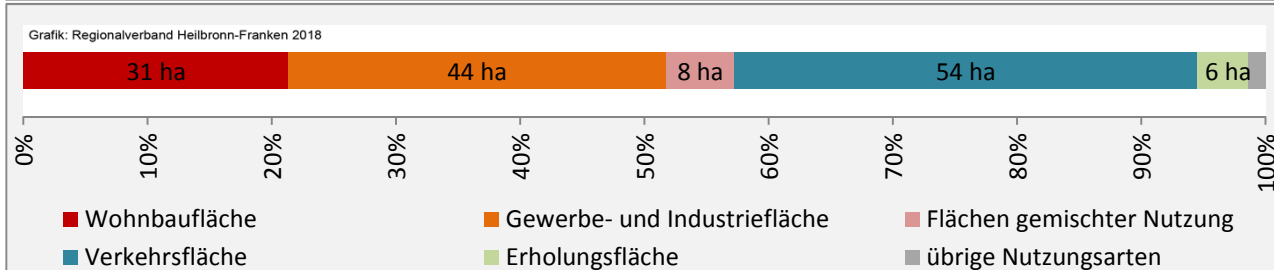

Siegelsbach - Flächenentwicklung

Datengrundlage: Landesamt für Statistik Baden-Württemberg

Abbildungen und Berechnungen: Regionalverband Heilbronn-Franken