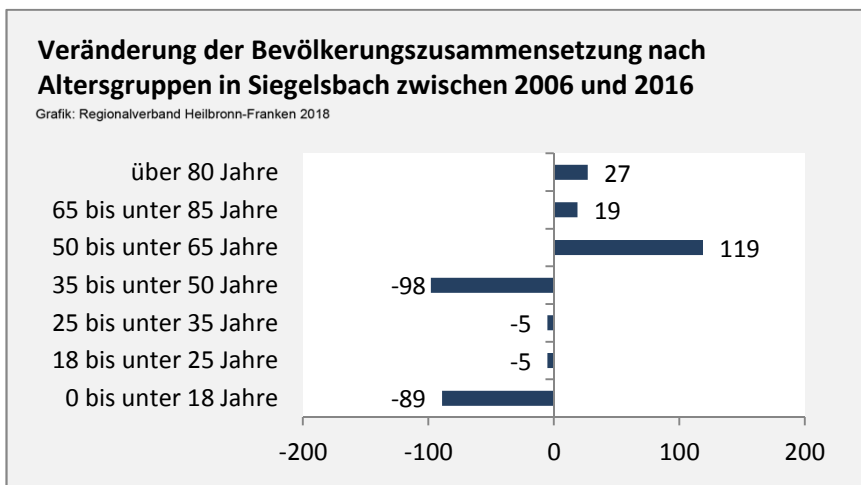

Siegelsbach - Bevölkerung

Datengrundlage: Landesamt für Statistik Baden-Württemberg
Abbildungen und Berechnungen: Regionalverband Heilbronn-Franken