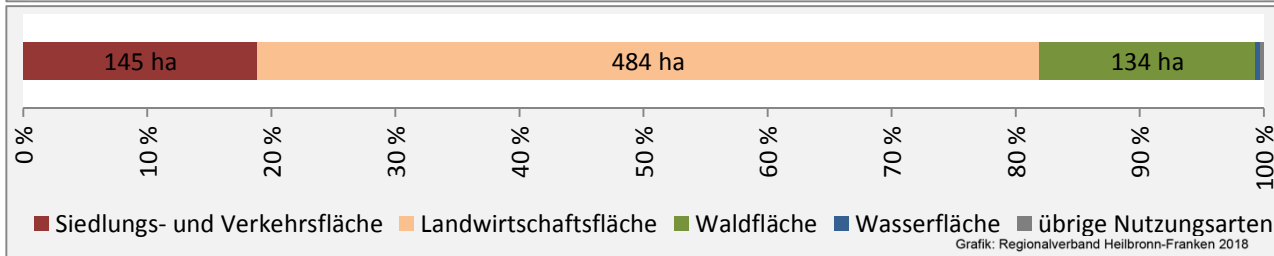

Siegelsbach - Flächenentwicklung

Datengrundlage: Landesamt für Statistik Baden-Württemberg

Abbildungen und Berechnungen: Regionalverband Heilbronn-Franken