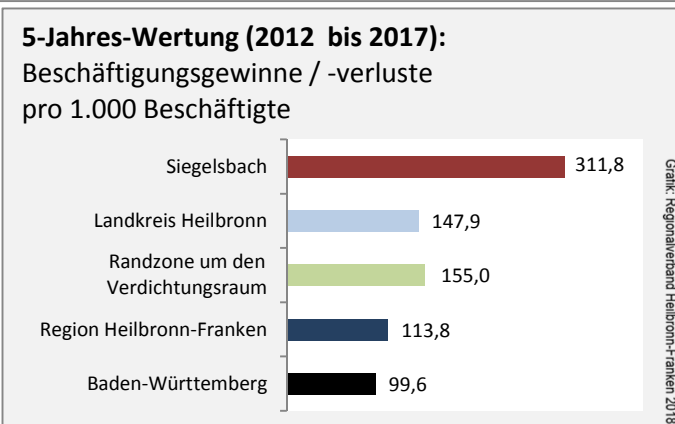

Siegelsbach - Beschäftigung

Datengrundlage: Statistik der Bundesagentur für Arbeit

Abbildungen und Berechnungen: Regionalverband Heilbronn-Franken