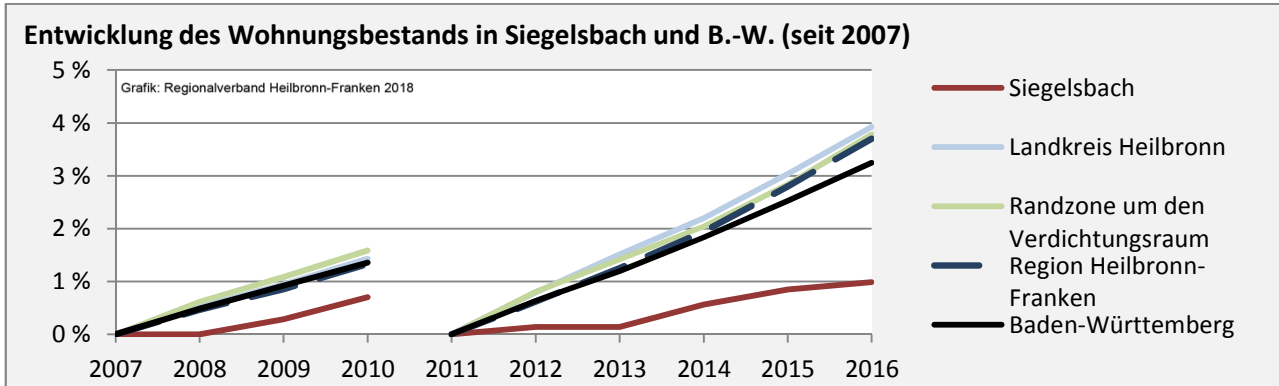

Siegelsbach - Wohnungsbestand und -entwicklung

Datengrundlage: Statistisches Landesamt Baden-Württemberg (ab 2011: Zensus 2011)

Abbildungen und Berechnungen: Regionalverband Heilbronn-Franken