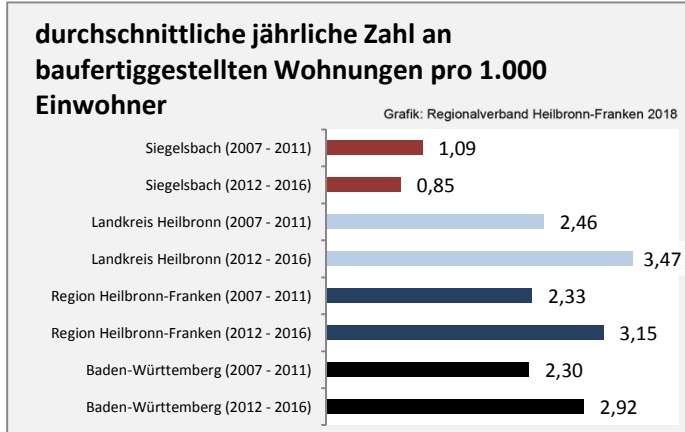

Siegelsbach - Wohnungsbestand und -entwicklung

Datengrundlage: Statistisches Landesamt Baden-Württemberg (ab 2011: Zensus 2011)

Abbildungen und Berechnungen: Regionalverband Heilbronn-Franken