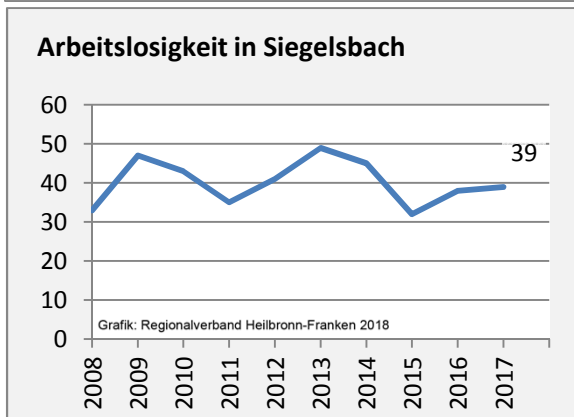

Siegelsbach - Beschäftigung

Datengrundlage: Statistik der Bundesagentur für Arbeit

Abbildungen und Berechnungen: Regionalverband Heilbronn-Franken