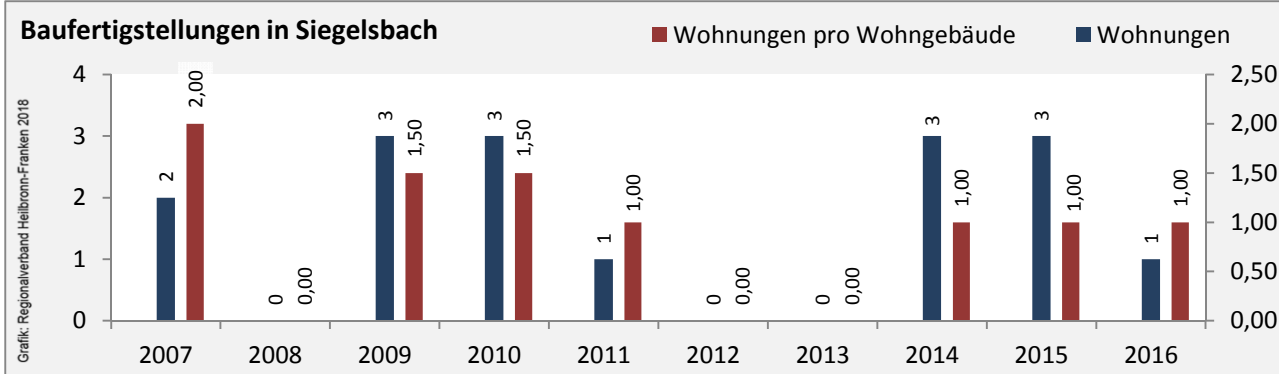

Siegelsbach - Wohnungsbestand und -entwicklung

Datengrundlage: Statistisches Landesamt Baden-Württemberg (ab 2011: Zensus 2011)

Abbildungen und Berechnungen: Regionalverband Heilbronn-Franken