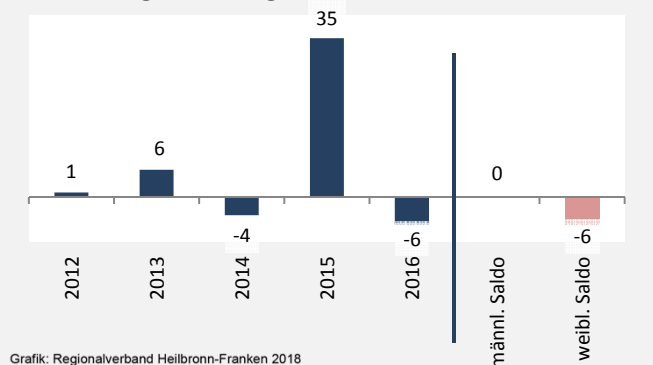

Wanderungssaldi Siegelsbach