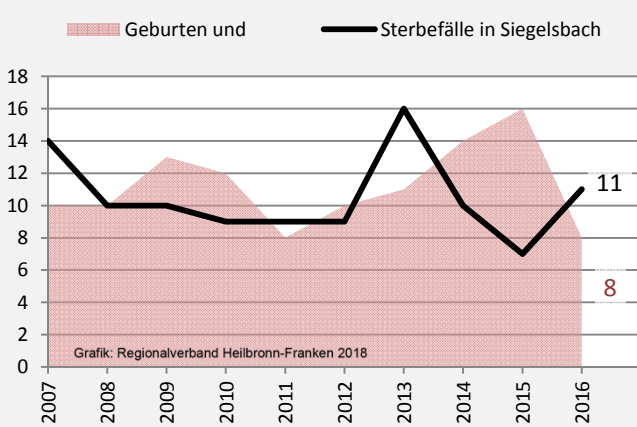

Siegelsbach - Bevölkerung

Bevölkerungsstand in Siegelsbach (2007 bis 2016)

Bevölkerungsentwicklung in Siegelsbach (seit 2007)

5-Jahres-Wertung (2012 - 2016): natürliche Bevölkerungsentwicklung pro 1.000 Einwohner