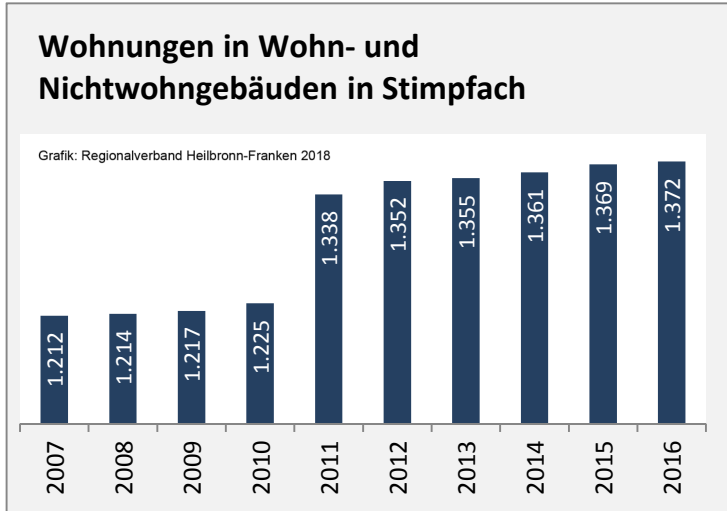

## Arbeitslosigkeit in Stimpfach

■ unter 25 Jahren ■ über 55 Jahre

Grafik: Regionalverband Heilbronn-Franken 2018

Datengrundlage: Statistik der Bundesagentur für Arbeit

Abbildungen und Berechnungen: Regionalverband Heilbronn-Franken

# Stimpfach - Pendlerverflechtungen 2017

**Pendlersaldo: -454**

Datengrundlage: Statistik der Bundesagentur für Arbeit

Abbildungen: Regionalverband Heilbronn-Franken (keine Berücksichtigung von Werten unter 30)

# Stimpfach - Wohnungsbestand und -entwicklung

Datengrundlage: Statistisches Landesamt Baden-Württemberg (ab 2011: Zensus 2011)

Abbildungen und Berechnungen: Regionalverband Heilbronn-Franken