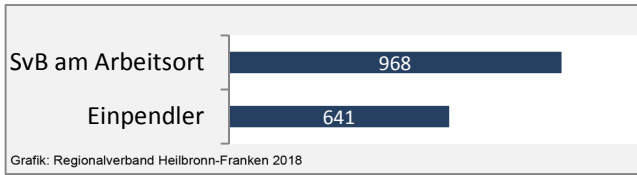

Stimpfach - Pendlerverflechtungen 2017

Pendlersaldo: -454