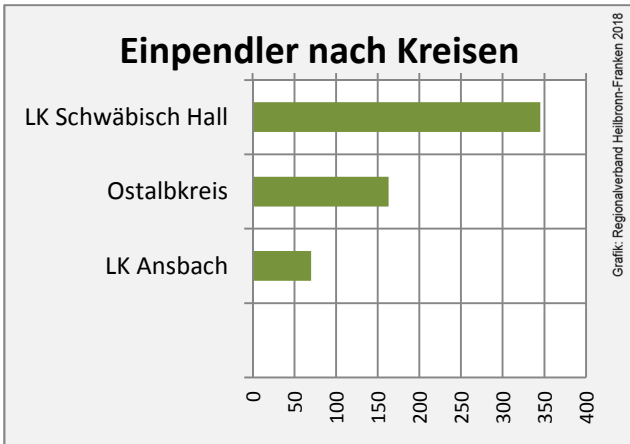

## Arbeitslosigkeit in Stimpfach

Grafik: Regionalverband Heilbronn-Franken 2018

## Arbeitslosigkeit in Stimpfach

■ unter 25 Jahren ■ über 55 Jahre

Grafik: Regionalverband Heilbronn-Franken 2018

Datengrundlage: Statistik der Bundesagentur für Arbeit

Abbildungen und Berechnungen: Regionalverband Heilbronn-Franken

# Stimpfach - Pendlerverflechtungen 2017

**Pendlersaldo: -454**

Datengrundlage: Statistik der Bundesagentur für Arbeit

Abbildungen: Regionalverband Heilbronn-Franken (keine Berücksichtigung von Werten unter 30)