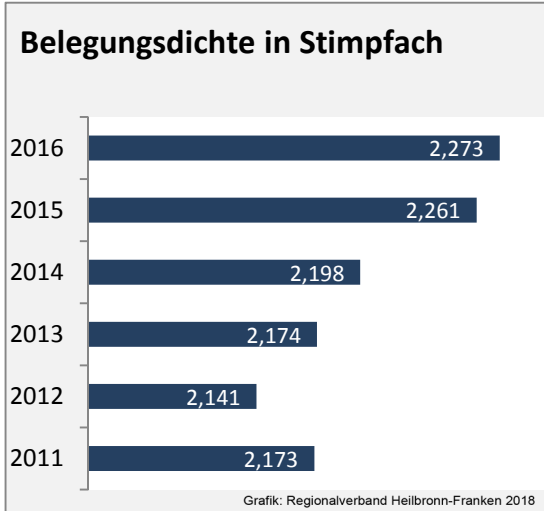

Stimpfach - Wohnungsbestand und -entwicklung

Datengrundlage: Statistisches Landesamt Baden-Württemberg (ab 2011: Zensus 2011)

Abbildungen und Berechnungen: Regionalverband Heilbronn-Franken