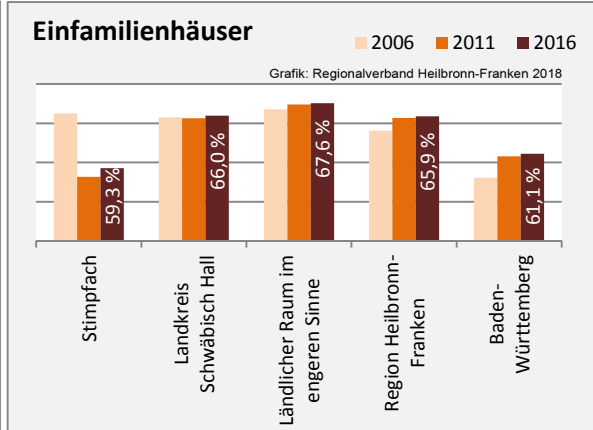

## Arbeitslosigkeit in Stimpfach

Grafik: Regionalverband Heilbronn-Franken 2018

## Arbeitslosigkeit in Stimpfach

■ unter 25 Jahren ■ über 55 Jahre

Grafik: Regionalverband Heilbronn-Franken 2018

Datengrundlage: Statistik der Bundesagentur für Arbeit

Abbildungen und Berechnungen: Regionalverband Heilbronn-Franken

# Stimpfach - Pendlerverflechtungen 2017

**Pendlersaldo: -454**

Datengrundlage: Statistik der Bundesagentur für Arbeit

Abbildungen: Regionalverband Heilbronn-Franken (keine Berücksichtigung von Werten unter 30)

# Stimpfach - Wohnungsbestand und -entwicklung

Datengrundlage: Statistisches Landesamt Baden-Württemberg (ab 2011: Zensus 2011)

Abbildungen und Berechnungen: Regionalverband Heilbronn-Franken