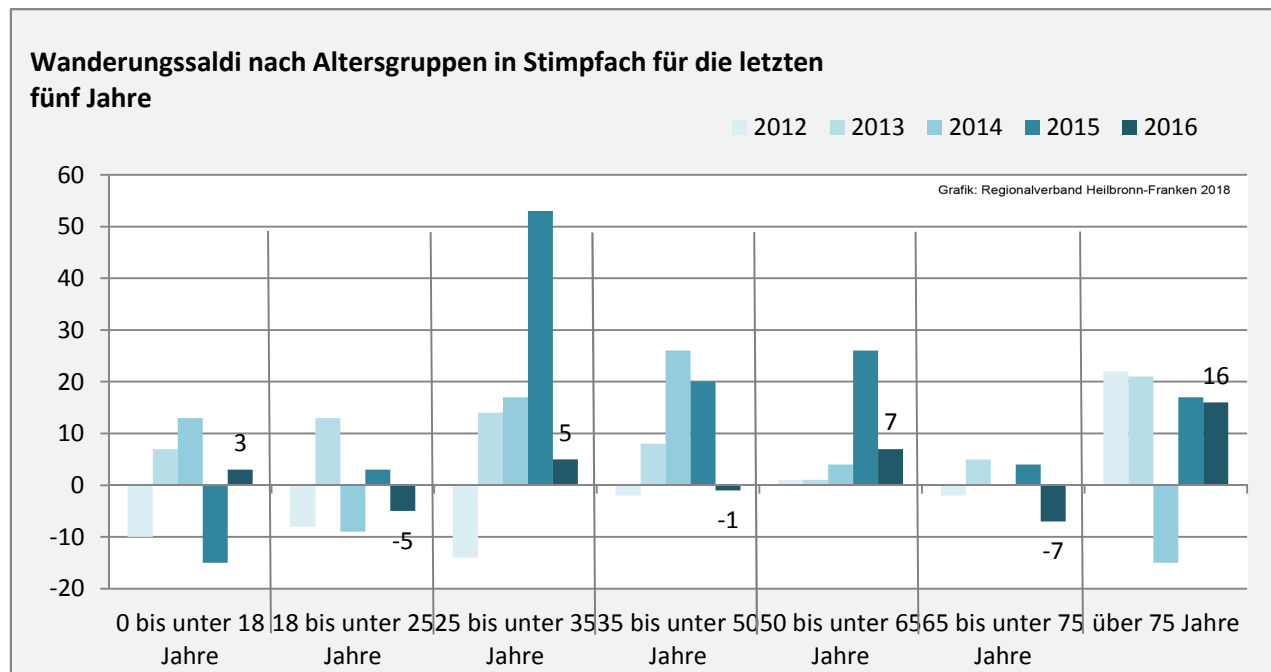

Stimpfach - Bevölkerung

Datengrundlage: Landesamt für Statistik Baden-Württemberg
Abbildungen und Berechnungen: Regionalverband Heilbronn-Franken