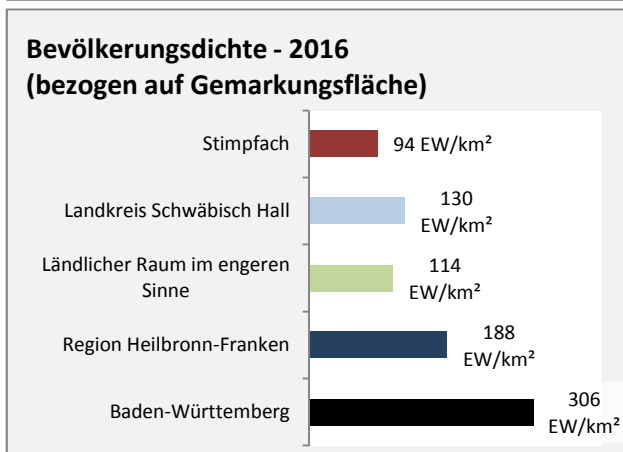

Stimpfach - Flächenentwicklung

Datengrundlage: Landesamt für Statistik Baden-Württemberg

Abbildungen und Berechnungen: Regionalverband Heilbronn-Franken