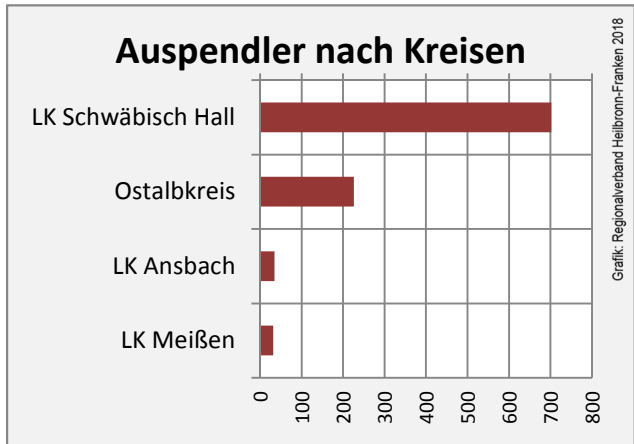

## Arbeitslosigkeit in Stimpfach

Grafik: Regionalverband Heilbronn-Franken 2018

## Arbeitslosigkeit in Stimpfach

■ unter 25 Jahren ■ über 55 Jahre

Grafik: Regionalverband Heilbronn-Franken 2018

Datengrundlage: Statistik der Bundesagentur für Arbeit

Abbildungen und Berechnungen: Regionalverband Heilbronn-Franken

# Stimpfach - Pendlerverflechtungen 2017

**Pendlersaldo: -454**

Datengrundlage: Statistik der Bundesagentur für Arbeit

Abbildungen: Regionalverband Heilbronn-Franken (keine Berücksichtigung von Werten unter 30)