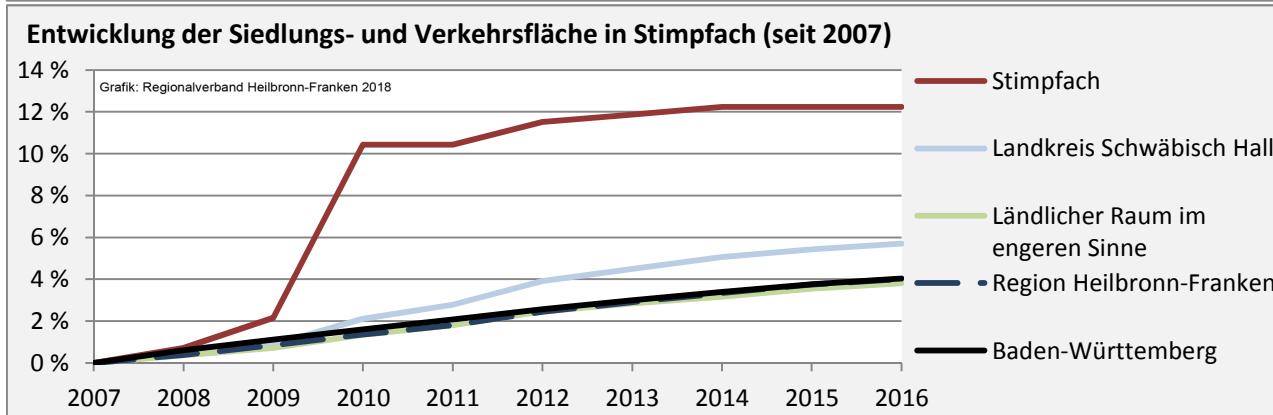

Stimpfach - Flächenentwicklung

Datengrundlage: Landesamt für Statistik Baden-Württemberg

Abbildungen und Berechnungen: Regionalverband Heilbronn-Franken