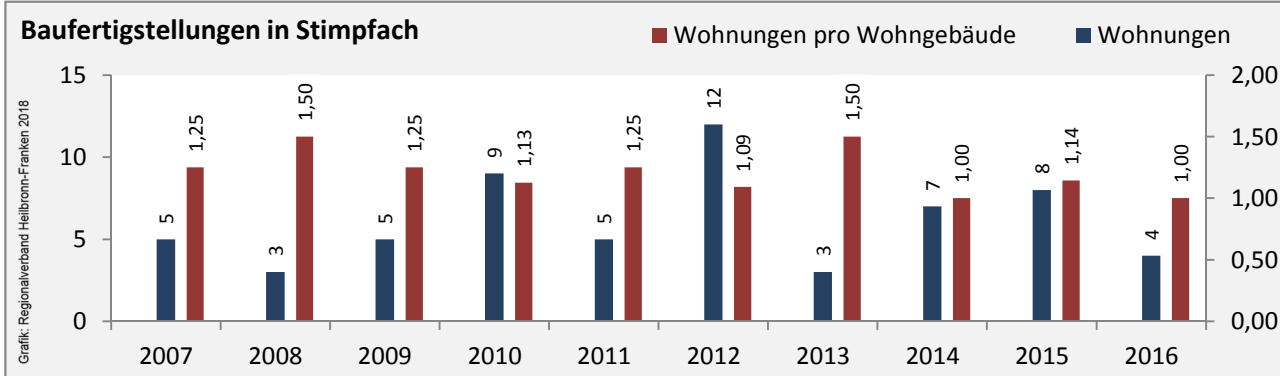

Stimpfach - Wohnungsbestand und -entwicklung

Datengrundlage: Statistisches Landesamt Baden-Württemberg (ab 2011: Zensus 2011)

Abbildungen und Berechnungen: Regionalverband Heilbronn-Franken