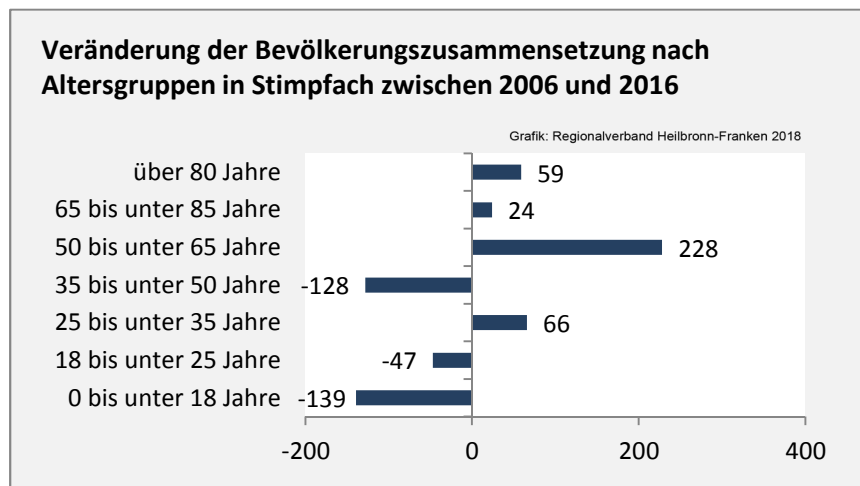

Stimpfach - Bevölkerung

Datengrundlage: Landesamt für Statistik Baden-Württemberg
Abbildungen und Berechnungen: Regionalverband Heilbronn-Franken