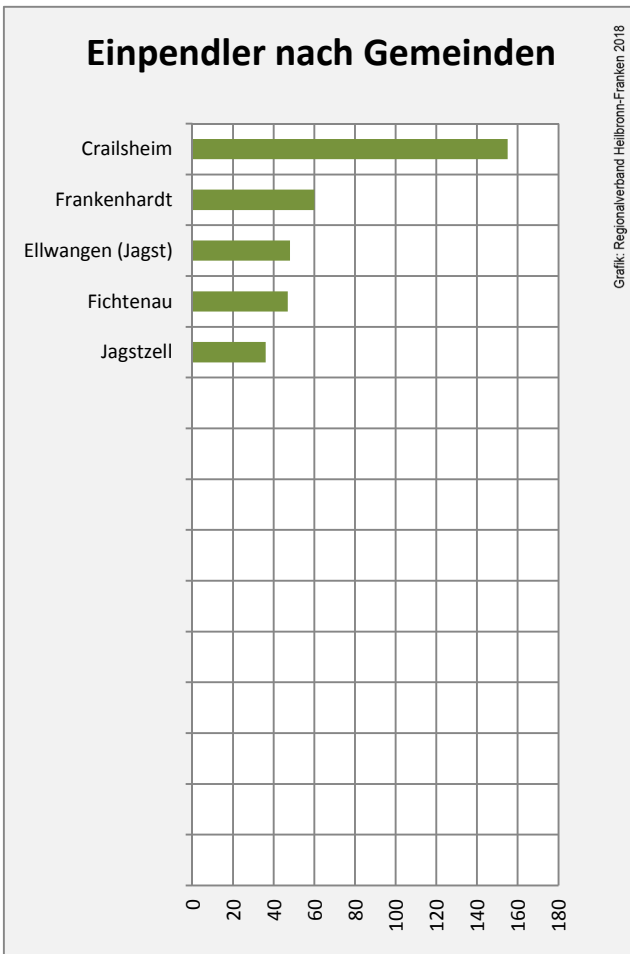

## Arbeitslosigkeit in Stimpfach

Grafik: Regionalverband Heilbronn-Franken 2018

## Arbeitslosigkeit in Stimpfach

■ unter 25 Jahren ■ über 55 Jahre

Grafik: Regionalverband Heilbronn-Franken 2018

Datengrundlage: Statistik der Bundesagentur für Arbeit

Abbildungen und Berechnungen: Regionalverband Heilbronn-Franken

# Stimpfach - Pendlerverflechtungen 2017

**Pendlersaldo: -454**

Datengrundlage: Statistik der Bundesagentur für Arbeit

Abbildungen: Regionalverband Heilbronn-Franken (keine Berücksichtigung von Werten unter 30)