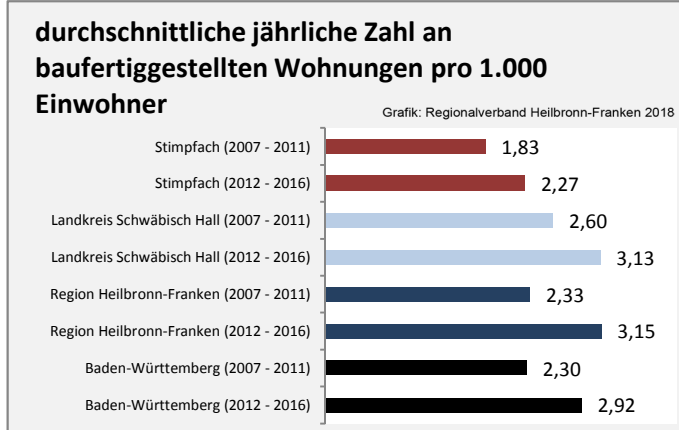

Stimpfach - Wohnungsbestand und -entwicklung

Datengrundlage: Statistisches Landesamt Baden-Württemberg (ab 2011: Zensus 2011)

Abbildungen und Berechnungen: Regionalverband Heilbronn-Franken