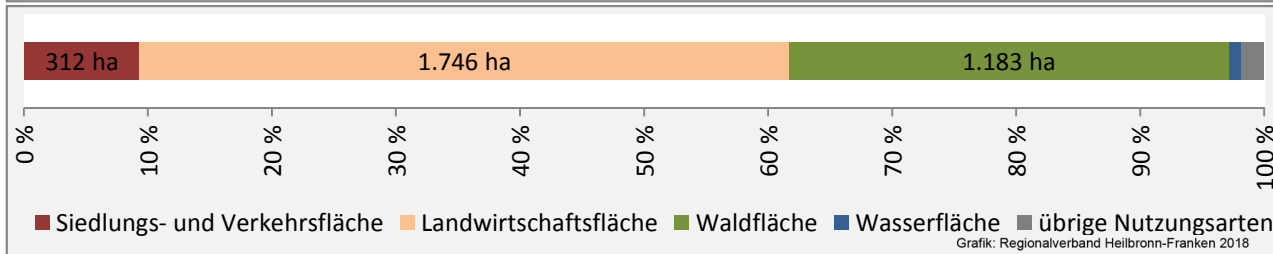

Stimpfach - Flächenentwicklung

Datengrundlage: Landesamt für Statistik Baden-Württemberg

Abbildungen und Berechnungen: Regionalverband Heilbronn-Franken