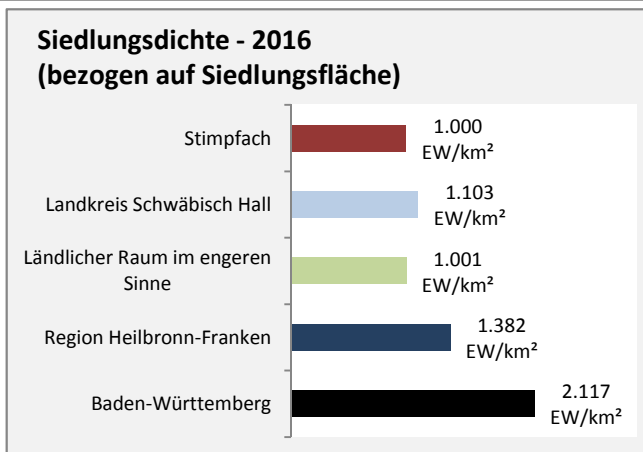

Stimpfach - Flächenentwicklung

Datengrundlage: Landesamt für Statistik Baden-Württemberg

Abbildungen und Berechnungen: Regionalverband Heilbronn-Franken