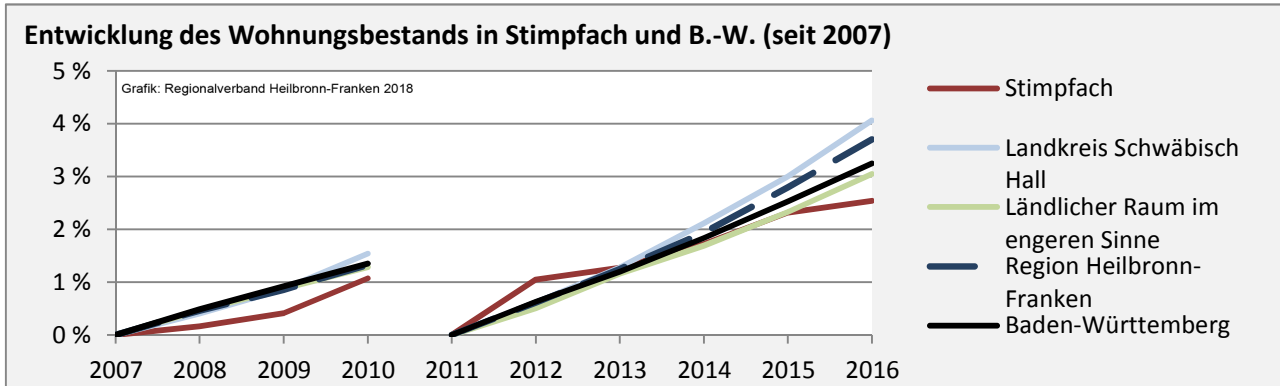

Stimpfach - Wohnungsbestand und -entwicklung

Datengrundlage: Statistisches Landesamt Baden-Württemberg (ab 2011: Zensus 2011)

Abbildungen und Berechnungen: Regionalverband Heilbronn-Franken