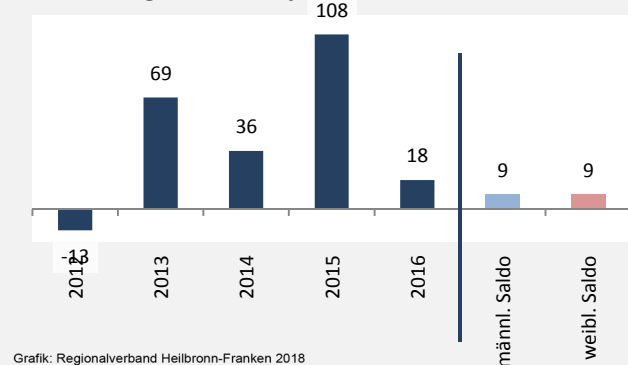

Wanderungssaldi Stimpfach

Grafik: Regionalverband Heilbronn-Franken 2018