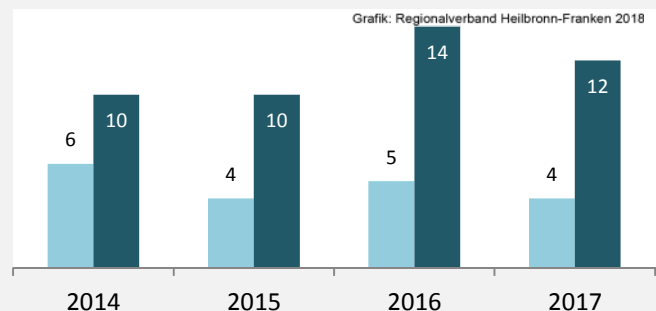

## prozentuale Entwicklung der SvB in Stimpfach (seit 2008)

Grafik: Regionalverband Heilbronn-Franken 2018

■ produzierendes Gewerbe ■ Dienstleistungen

Grafik: Regionalverband Heilbronn-Franken 2016

## 5-Jahres-Wertung (2012 bis 2017):

Beschäftigungsgewinne / -verluste pro 1.000 Beschäftigte

Grafik: Regionalverband Heilbronn-Franken 2018

## Arbeitslosigkeit in Stimpfach

Grafik: Regionalverband Heilbronn-Franken 2018

## Arbeitslosigkeit in Stimpfach

■ unter 25 Jahren ■ über 55 Jahre

Grafik: Regionalverband Heilbronn-Franken 2018

Datengrundlage: Statistik der Bundesagentur für Arbeit

Abbildungen und Berechnungen: Regionalverband Heilbronn-Franken