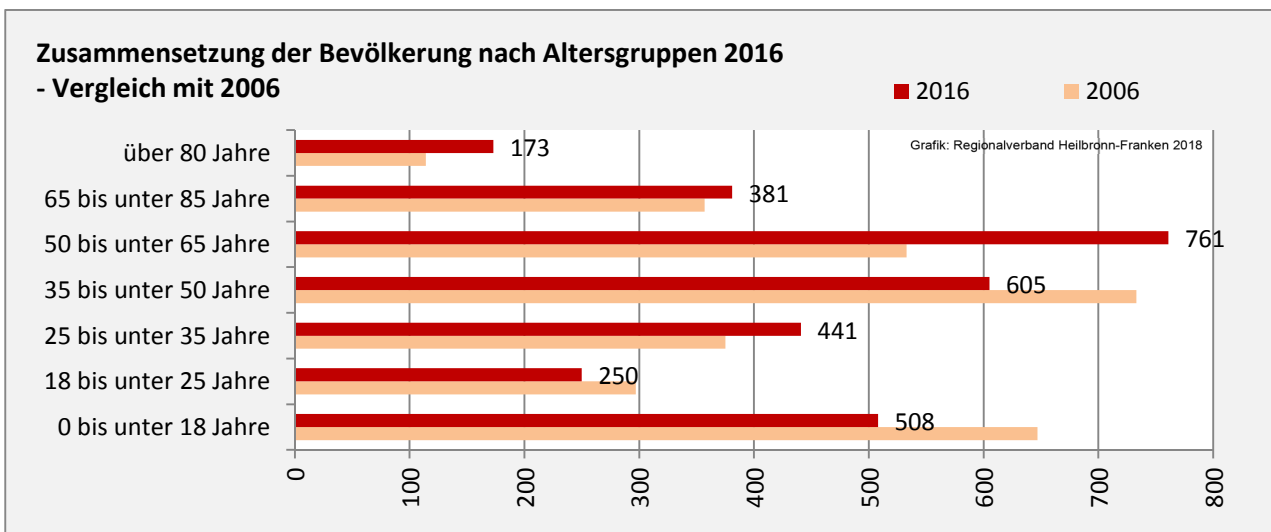

Stimpfach - Bevölkerung

Datengrundlage: Landesamt für Statistik Baden-Württemberg
Abbildungen und Berechnungen: Regionalverband Heilbronn-Franken