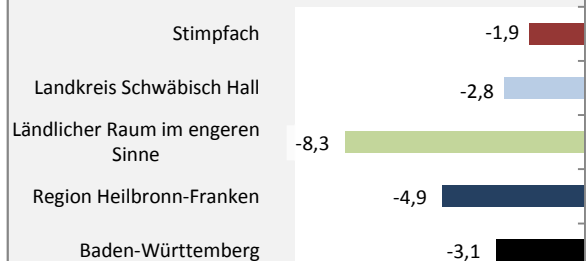

## Bevölkerungsstand in Stimpfach (2007 bis 2016)

Grafik: Regionalverband Heilbronn-Franken 2018

## Bevölkerungsentwicklung in Stimpfach (seit 2007)

Grafik: Regionalverband Heilbronn-Franken 2018

Geburten und Sterbefälle in Stimpfach

## 5-Jahres-Wertung (2012 - 2016): natürliche Bevölkerungsentwicklung pro 1.000 Einwohner

Grafik: Regionalverband Heilbronn-Franken 2018