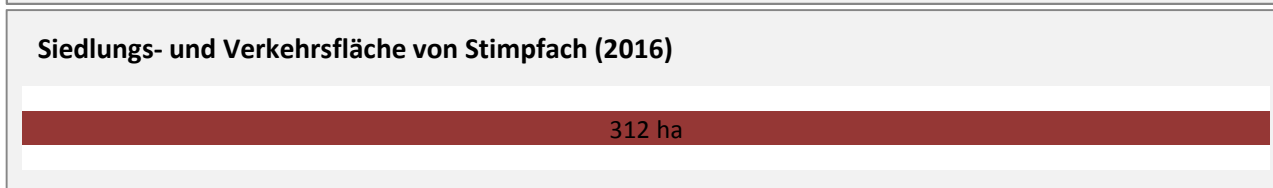

Stimpfach - Flächenentwicklung

Datengrundlage: Landesamt für Statistik Baden-Württemberg

Abbildungen und Berechnungen: Regionalverband Heilbronn-Franken