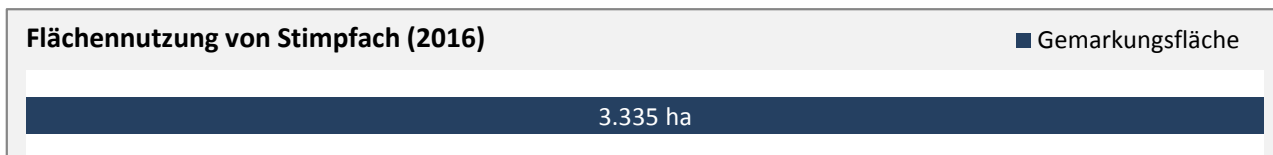

Stimpfach - Flächenentwicklung

Datengrundlage: Landesamt für Statistik Baden-Württemberg

Abbildungen und Berechnungen: Regionalverband Heilbronn-Franken