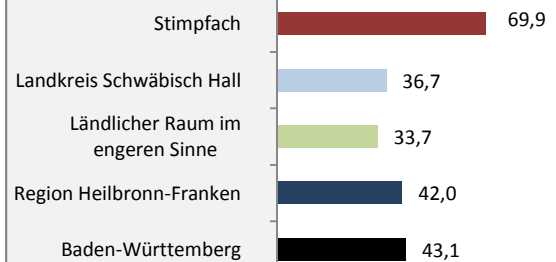

5-Jahres-Wertung (2012 - 2016): Wanderungsgewinne bzw. -verluste pro 1.000 Einwohner

Datengrundlage: Landesamt für Statistik Baden-Württemberg

Abbildungen und Berechnungen: Regionalverband Heilbronn-Franken