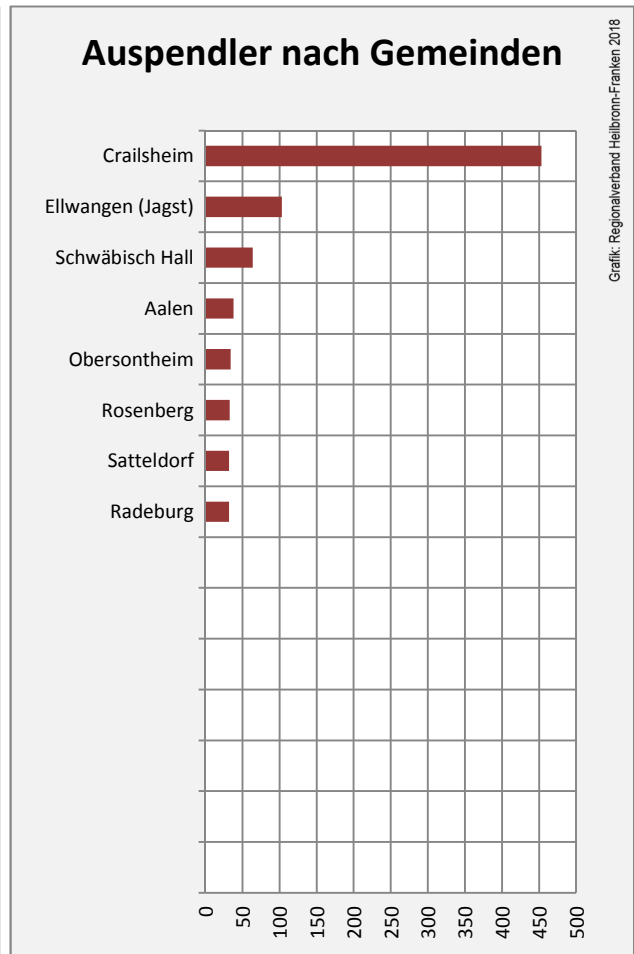

## Arbeitslosigkeit in Stimpfach

Grafik: Regionalverband Heilbronn-Franken 2018

## Arbeitslosigkeit in Stimpfach

■ unter 25 Jahren ■ über 55 Jahre

Grafik: Regionalverband Heilbronn-Franken 2018

Datengrundlage: Statistik der Bundesagentur für Arbeit

Abbildungen und Berechnungen: Regionalverband Heilbronn-Franken

# Stimpfach - Pendlerverflechtungen 2017

**Pendlersaldo: -454**

Datengrundlage: Statistik der Bundesagentur für Arbeit

Abbildungen: Regionalverband Heilbronn-Franken (keine Berücksichtigung von Werten unter 30)