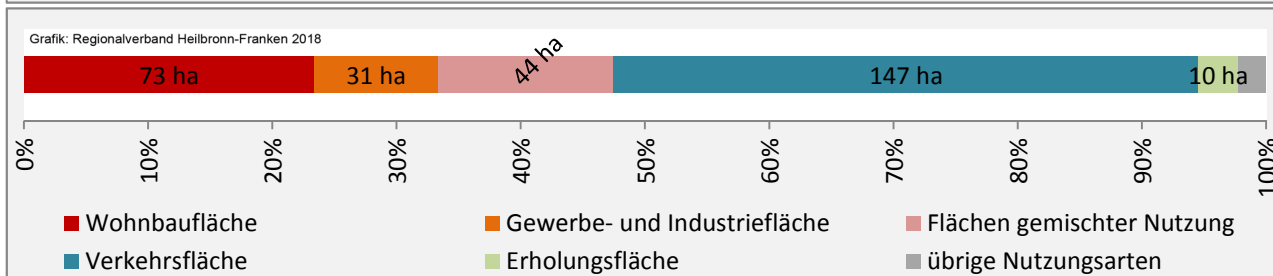

Stimpfach - Flächenentwicklung

Datengrundlage: Landesamt für Statistik Baden-Württemberg

Abbildungen und Berechnungen: Regionalverband Heilbronn-Franken