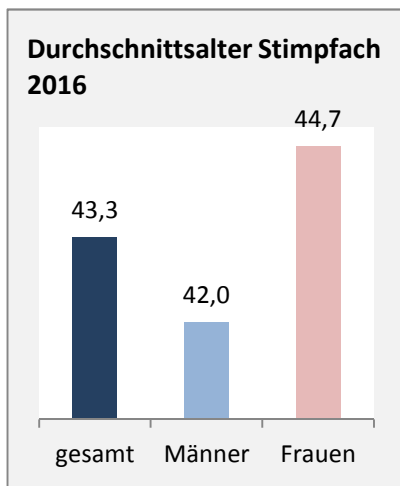

Stimpfach - Bevölkerung

Datengrundlage: Landesamt für Statistik Baden-Württemberg
Abbildungen und Berechnungen: Regionalverband Heilbronn-Franken