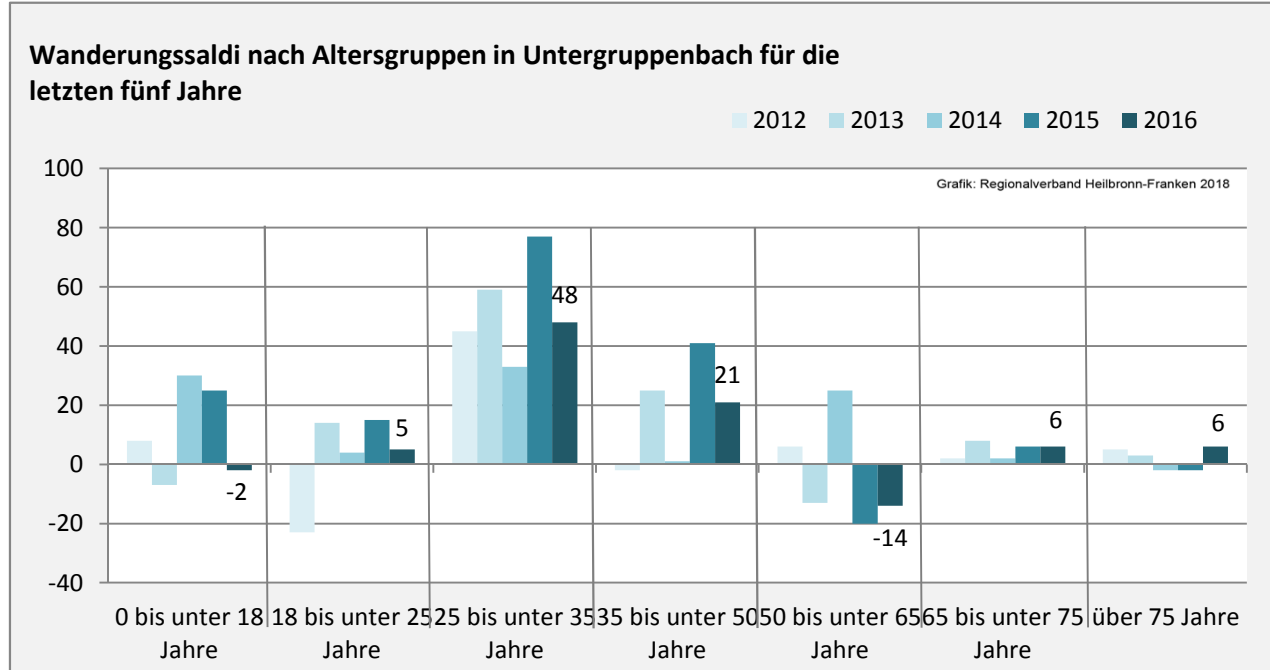

Geburten und Sterbefälle in Untergruppenbach

5-Jahres-Wertung (2012 - 2016): natürliche Bevölkerungsentwicklung pro 1.000 Einwohner

Grafik: Regionalverband Heilbronn-Franken 2018

Wanderungssaldi Untergruppenbach

Grafik: Regionalverband Heilbronn-Franken 2018

5-Jahres-Wertung (2012 - 2016): Wanderungsgewinne bzw. -verluste pro 1.000 Einwohner

Datengrundlage: Landesamt für Statistik Baden-Württemberg

Abbildungen und Berechnungen: Regionalverband Heilbronn-Franken

Untergruppenbach - Bevölkerung

Datengrundlage: Landesamt für Statistik Baden-Württemberg
Abbildungen und Berechnungen: Regionalverband Heilbronn-Franken

Untergruppenbach - Beschäftigung

sozialvers. Beschäftigung (SvB) in Untergruppenbach (2008 bis 2017)

Grafik: Regionalverband Heilbronn-Franken 2018

prozentuale Entwicklung der SvB in Untergruppenbach (seit 2008)

Grafik: Regionalverband Heilbronn-Franken 2018

■ produzierendes Gewerbe ■ Dienstleistungen

Grafik: Regionalverband Heilbronn-Franken 2016