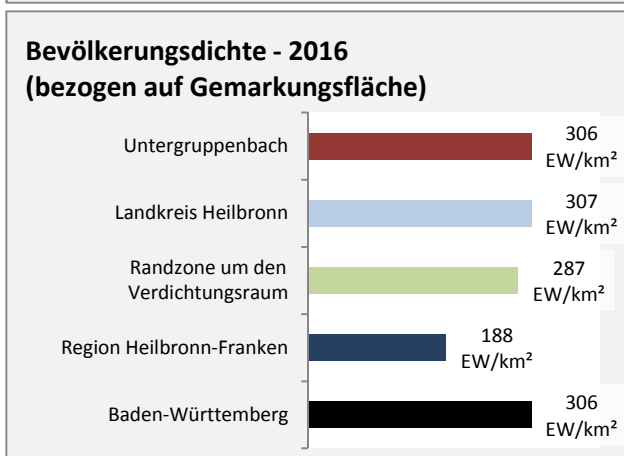

Untergruppenbach - Flächenentwicklung

Datengrundlage: Landesamt für Statistik Baden-Württemberg

Abbildungen und Berechnungen: Regionalverband Heilbronn-Franken