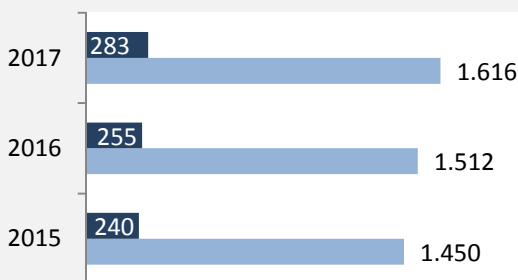

Untergruppenbach - Bevölkerung

Datengrundlage: Landesamt für Statistik Baden-Württemberg
Abbildungen und Berechnungen: Regionalverband Heilbronn-Franken

Untergruppenbach - Beschäftigung

sozialvers. Beschäftigung (SvB) in Untergruppenbach (2008 bis 2017)

Grafik: Regionalverband Heilbronn-Franken 2018

prozentuale Entwicklung der SvB in Untergruppenbach (seit 2008)

Grafik: Regionalverband Heilbronn-Franken 2018

■ produzierendes Gewerbe ■ Dienstleistungen

Grafik: Regionalverband Heilbronn-Franken 2016

5-Jahres-Wertung (2012 bis 2017):

Beschäftigungsgewinne / -verluste pro 1.000 Beschäftigte

Grafik: Regionalverband Heilbronn-Franken 2018

Arbeitslosigkeit in Untergruppenbach

Grafik: Regionalverband Heilbronn-Franken 2018