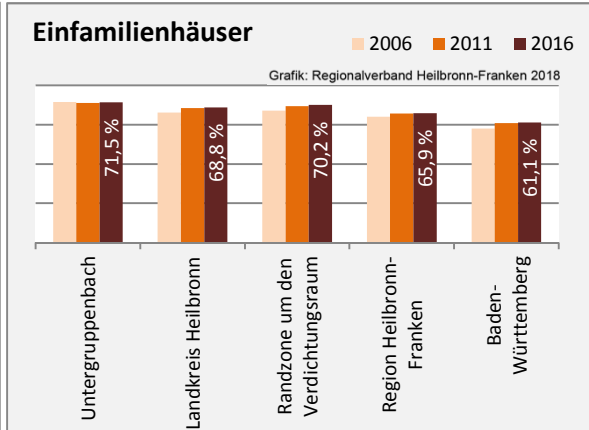

Untergruppenbach - Wohnungsbestand und -entwicklung

Datengrundlage: Statistisches Landesamt Baden-Württemberg (ab 2011: Zensus 2011)

Abbildungen und Berechnungen: Regionalverband Heilbronn-Franken