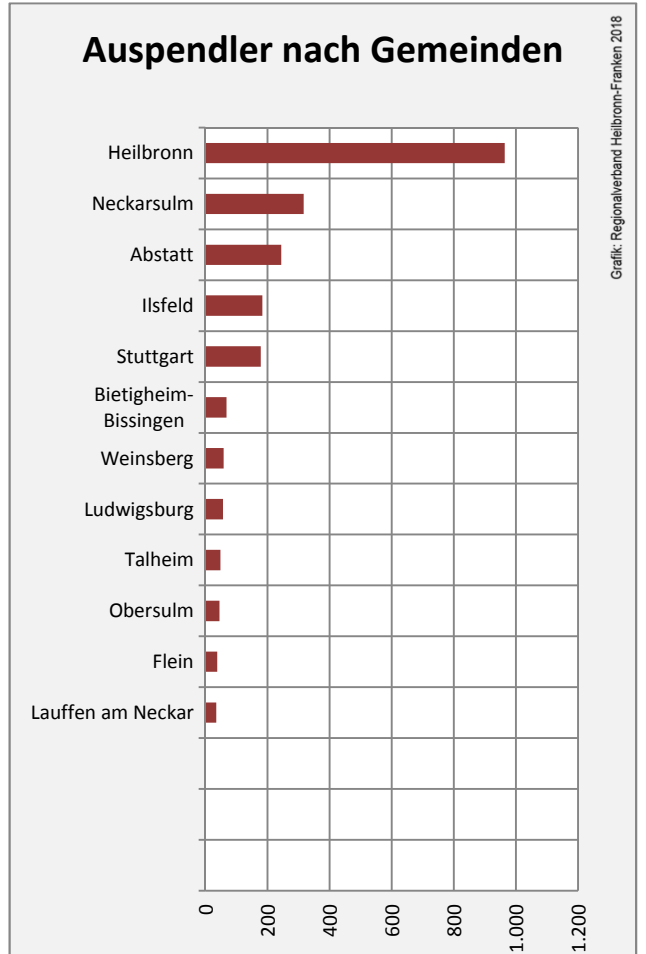

5-Jahres-Wertung (2012 bis 2017):

Beschäftigungsgewinne / -verluste pro 1.000 Beschäftigte

Grafik: Regionalverband Heilbronn-Franken 2018

Arbeitslosigkeit in Untergruppenbach

Grafik: Regionalverband Heilbronn-Franken 2018

Arbeitslosigkeit in Untergruppenbach

■ unter 25 Jahre ■ über 55 Jahre

Grafik: Regionalverband Heilbronn-Franken 2018

Datengrundlage: Statistik der Bundesagentur für Arbeit

Abbildungen und Berechnungen: Regionalverband Heilbronn-Franken

Untergruppenbach - Pendlerverflechtungen 2017

Pendlersaldo: -1303

Datengrundlage: Statistik der Bundesagentur für Arbeit

Abbildungen: Regionalverband Heilbronn-Franken (keine Berücksichtigung von Werten unter 30)