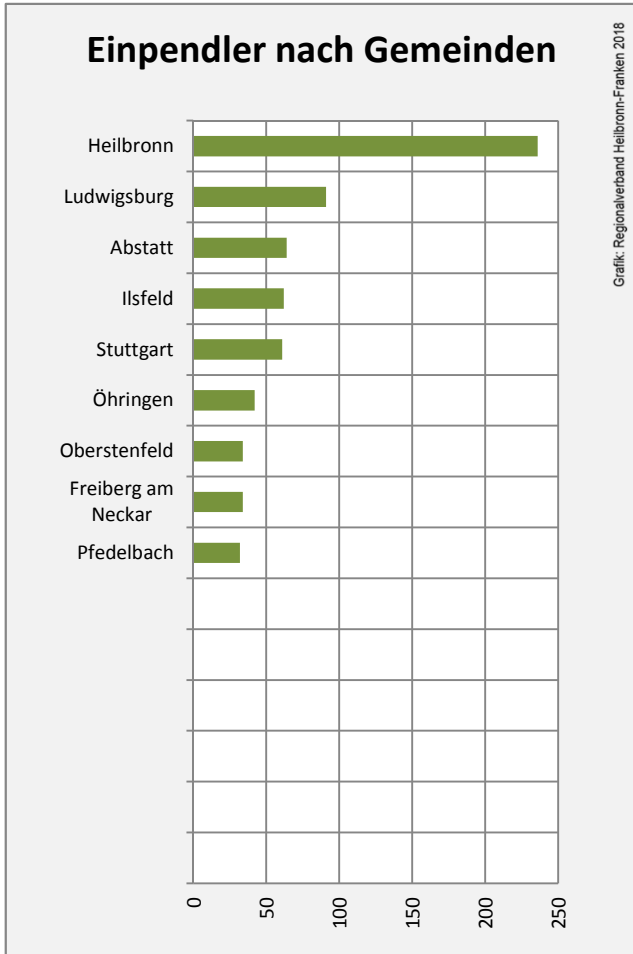

5-Jahres-Wertung (2012 bis 2017):

Beschäftigungsgewinne / -verluste pro 1.000 Beschäftigte

Grafik: Regionalverband Heilbronn-Franken 2018

Arbeitslosigkeit in Untergruppenbach

Grafik: Regionalverband Heilbronn-Franken 2018

Arbeitslosigkeit in Untergruppenbach

■ unter 25 Jahre ■ über 55 Jahre

Grafik: Regionalverband Heilbronn-Franken 2018

Datengrundlage: Statistik der Bundesagentur für Arbeit

Abbildungen und Berechnungen: Regionalverband Heilbronn-Franken

Untergruppenbach - Pendlerverflechtungen 2017

Pendlersaldo: -1303

Datengrundlage: Statistik der Bundesagentur für Arbeit

Abbildungen: Regionalverband Heilbronn-Franken (keine Berücksichtigung von Werten unter 30)