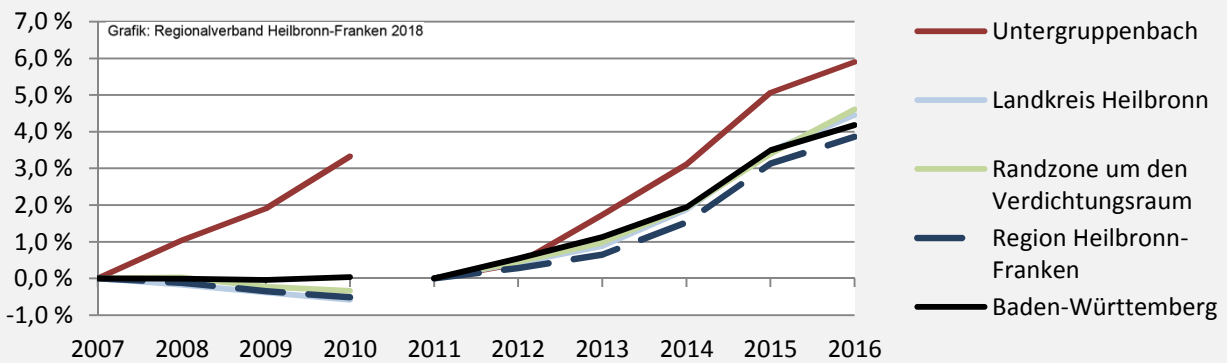

Untergruppenbach - Bevölkerung

Bevölkerungsstand in Untergruppenbach (2007 bis 2016)

Grafik: Regionalverband Heilbronn-Franken 2018

Bevölkerungsentwicklung in Untergruppenbach (seit 2007)

Grafik: Regionalverband Heilbronn-Franken 2018

Geburten und Sterbefälle in Untergruppenbach

5-Jahres-Wertung (2012 - 2016): natürliche Bevölkerungsentwicklung pro 1.000 Einwohner

Grafik: Regionalverband Heilbronn-Franken 2018

Wanderungssaldi Untergruppenbach