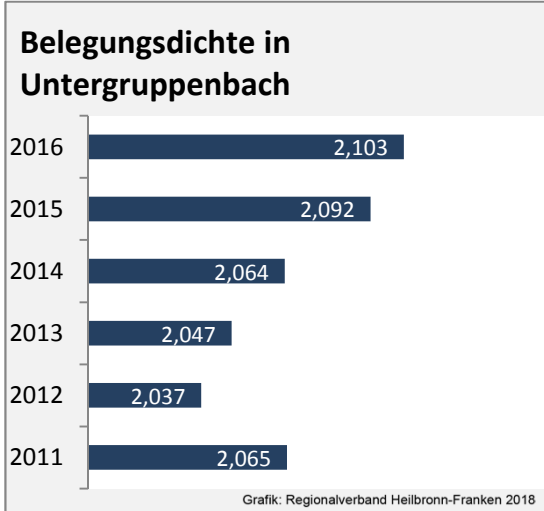

Untergruppenbach - Wohnungsbestand und -entwicklung

Datengrundlage: Statistisches Landesamt Baden-Württemberg (ab 2011: Zensus 2011)

Abbildungen und Berechnungen: Regionalverband Heilbronn-Franken