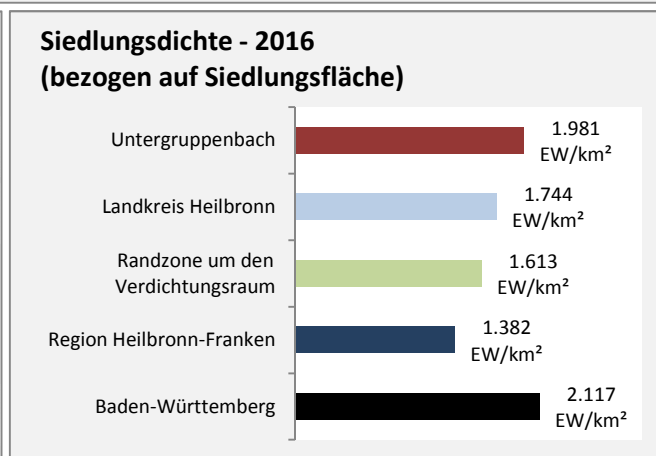

Untergruppenbach - Flächenentwicklung

Datengrundlage: Landesamt für Statistik Baden-Württemberg

Abbildungen und Berechnungen: Regionalverband Heilbronn-Franken