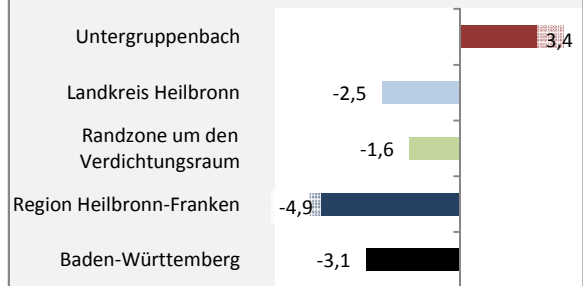

5-Jahres-Wertung (2012 - 2016): natürliche Bevölkerungsentwicklung pro 1.000 Einwohner

Grafik: Regionalverband Heilbronn-Franken 2018