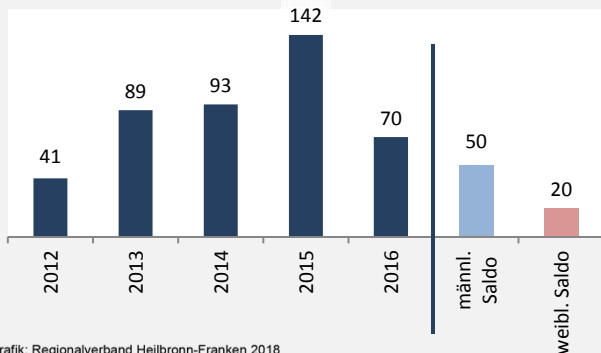

Geburten und Sterbefälle in Untergruppenbach

5-Jahres-Wertung (2012 - 2016): natürliche Bevölkerungsentwicklung pro 1.000 Einwohner

Grafik: Regionalverband Heilbronn-Franken 2018

Wanderungssaldi Untergruppenbach