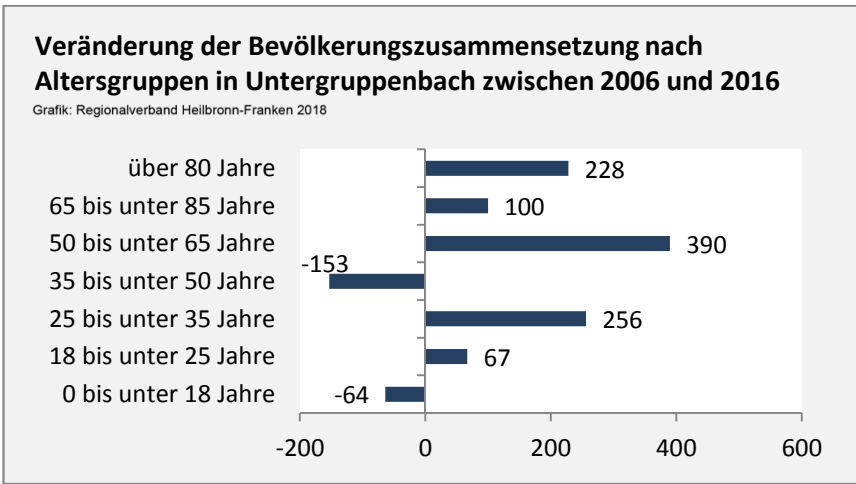

Geburten und Sterbefälle in Untergruppenbach

5-Jahres-Wertung (2012 - 2016): natürliche Bevölkerungsentwicklung pro 1.000 Einwohner

Grafik: Regionalverband Heilbronn-Franken 2018

Wanderungssaldi Untergruppenbach

Grafik: Regionalverband Heilbronn-Franken 2018

5-Jahres-Wertung (2012 - 2016): Wanderungsgewinne bzw. -verluste pro 1.000 Einwohner

Datengrundlage: Landesamt für Statistik Baden-Württemberg

Abbildungen und Berechnungen: Regionalverband Heilbronn-Franken

Untergruppenbach - Bevölkerung

Datengrundlage: Landesamt für Statistik Baden-Württemberg
Abbildungen und Berechnungen: Regionalverband Heilbronn-Franken

Untergruppenbach - Beschäftigung

sozialvers. Beschäftigung (SvB) in Untergruppenbach (2008 bis 2017)

Grafik: Regionalverband Heilbronn-Franken 2018

prozentuale Entwicklung der SvB in Untergruppenbach (seit 2008)

Grafik: Regionalverband Heilbronn-Franken 2018

■ produzierendes Gewerbe ■ Dienstleistungen

Grafik: Regionalverband Heilbronn-Franken 2016