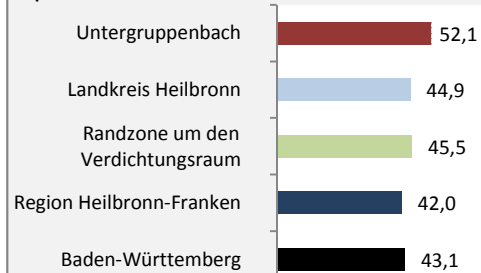

5-Jahres-Wertung (2012 - 2016): Wanderungsgewinne bzw. -verluste pro 1.000 Einwohner

Datengrundlage: Landesamt für Statistik Baden-Württemberg

Abbildungen und Berechnungen: Regionalverband Heilbronn-Franken