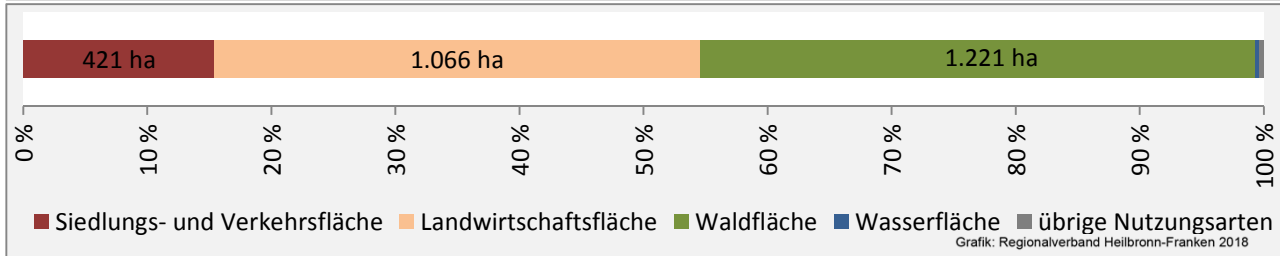

Untergruppenbach - Flächenentwicklung

Datengrundlage: Landesamt für Statistik Baden-Württemberg

Abbildungen und Berechnungen: Regionalverband Heilbronn-Franken