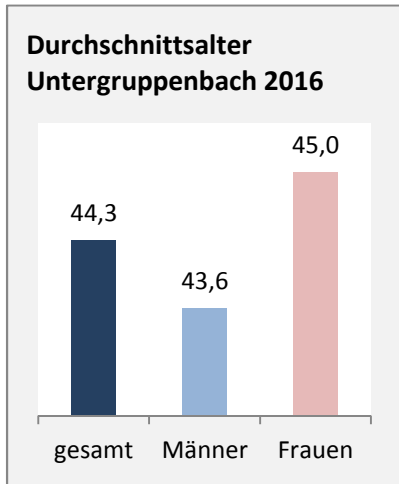

Geburten und Sterbefälle in Untergruppenbach

5-Jahres-Wertung (2012 - 2016): natürliche Bevölkerungsentwicklung pro 1.000 Einwohner

Grafik: Regionalverband Heilbronn-Franken 2018

Wanderungssaldi Untergruppenbach

Grafik: Regionalverband Heilbronn-Franken 2018

5-Jahres-Wertung (2012 - 2016): Wanderungsgewinne bzw. -verluste pro 1.000 Einwohner

Datengrundlage: Landesamt für Statistik Baden-Württemberg

Abbildungen und Berechnungen: Regionalverband Heilbronn-Franken

Untergruppenbach - Bevölkerung

Datengrundlage: Landesamt für Statistik Baden-Württemberg
Abbildungen und Berechnungen: Regionalverband Heilbronn-Franken

Untergruppenbach - Beschäftigung

sozialvers. Beschäftigung (SvB) in Untergruppenbach (2008 bis 2017)