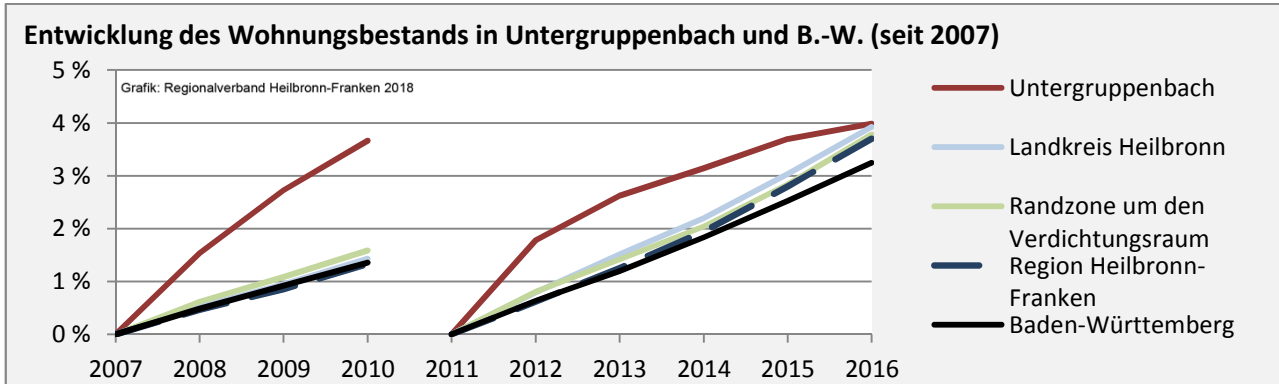

Untergruppenbach - Wohnungsbestand und -entwicklung

Datengrundlage: Statistisches Landesamt Baden-Württemberg (ab 2011: Zensus 2011)

Abbildungen und Berechnungen: Regionalverband Heilbronn-Franken