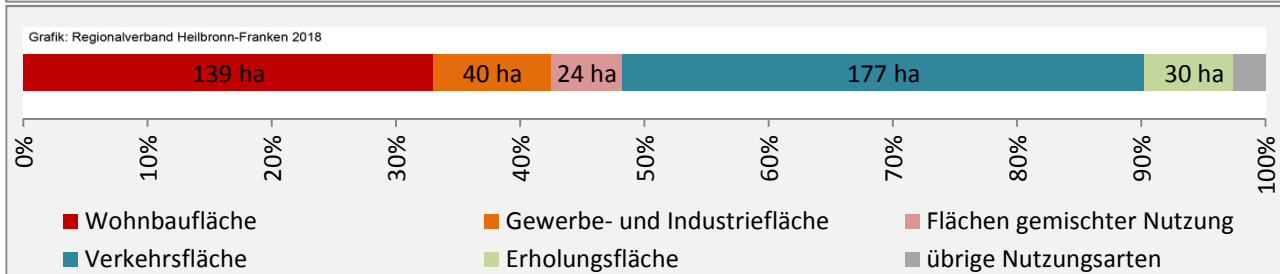

Untergruppenbach - Flächenentwicklung

Datengrundlage: Landesamt für Statistik Baden-Württemberg

Abbildungen und Berechnungen: Regionalverband Heilbronn-Franken