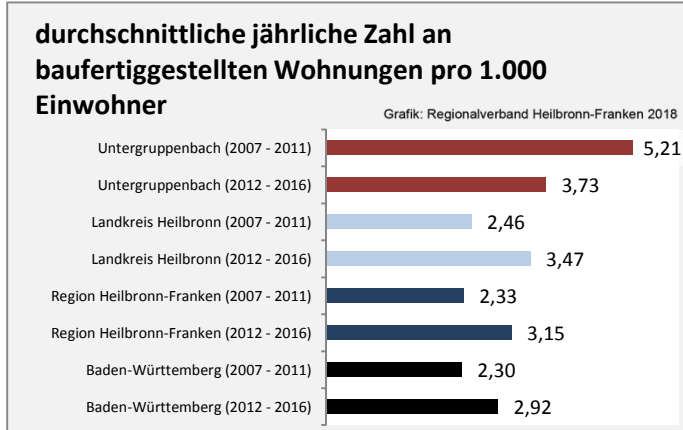

Untergruppenbach - Wohnungsbestand und -entwicklung

Datengrundlage: Statistisches Landesamt Baden-Württemberg (ab 2011: Zensus 2011)

Abbildungen und Berechnungen: Regionalverband Heilbronn-Franken