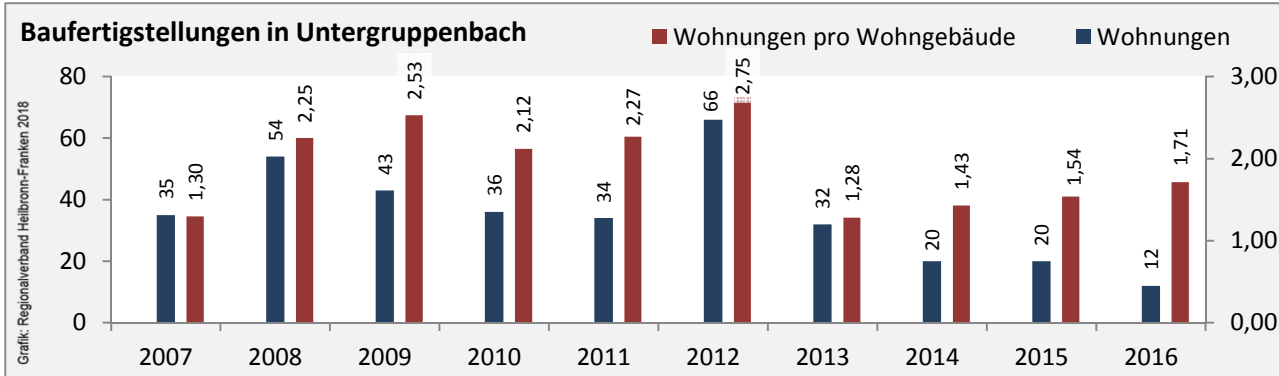

Untergruppenbach - Wohnungsbestand und -entwicklung

Datengrundlage: Statistisches Landesamt Baden-Württemberg (ab 2011: Zensus 2011)

Abbildungen und Berechnungen: Regionalverband Heilbronn-Franken