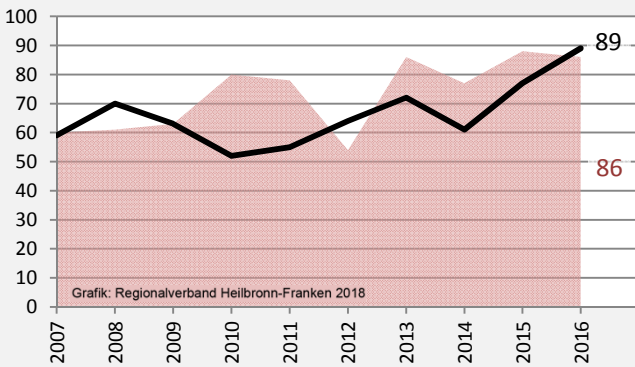

Untergruppenbach - Bevölkerung

Bevölkerungsstand in Untergruppenbach (2007 bis 2016)

Grafik: Regionalverband Heilbronn-Franken 2018

Bevölkerungsentwicklung in Untergruppenbach (seit 2007)

Grafik: Regionalverband Heilbronn-Franken 2018

Geburten und Sterbefälle in Untergruppenbach

5-Jahres-Wertung (2012 - 2016): natürliche Bevölkerungsentwicklung pro 1.000 Einwohner

Grafik: Regionalverband Heilbronn-Franken 2018

Wanderungssaldi Untergruppenbach