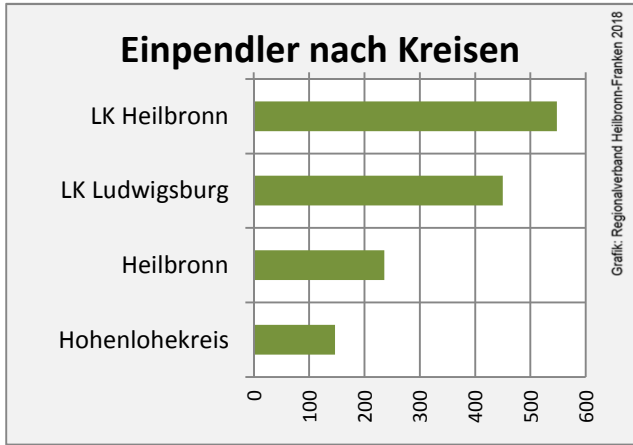

5-Jahres-Wertung (2012 bis 2017):

Beschäftigungsgewinne / -verluste pro 1.000 Beschäftigte

Grafik: Regionalverband Heilbronn-Franken 2018

Arbeitslosigkeit in Untergruppenbach

Grafik: Regionalverband Heilbronn-Franken 2018

Arbeitslosigkeit in Untergruppenbach

■ unter 25 Jahre ■ über 55 Jahre

Grafik: Regionalverband Heilbronn-Franken 2018

Datengrundlage: Statistik der Bundesagentur für Arbeit

Abbildungen und Berechnungen: Regionalverband Heilbronn-Franken

Untergruppenbach - Pendlerverflechtungen 2017

Pendlersaldo: -1303

Datengrundlage: Statistik der Bundesagentur für Arbeit

Abbildungen: Regionalverband Heilbronn-Franken (keine Berücksichtigung von Werten unter 30)