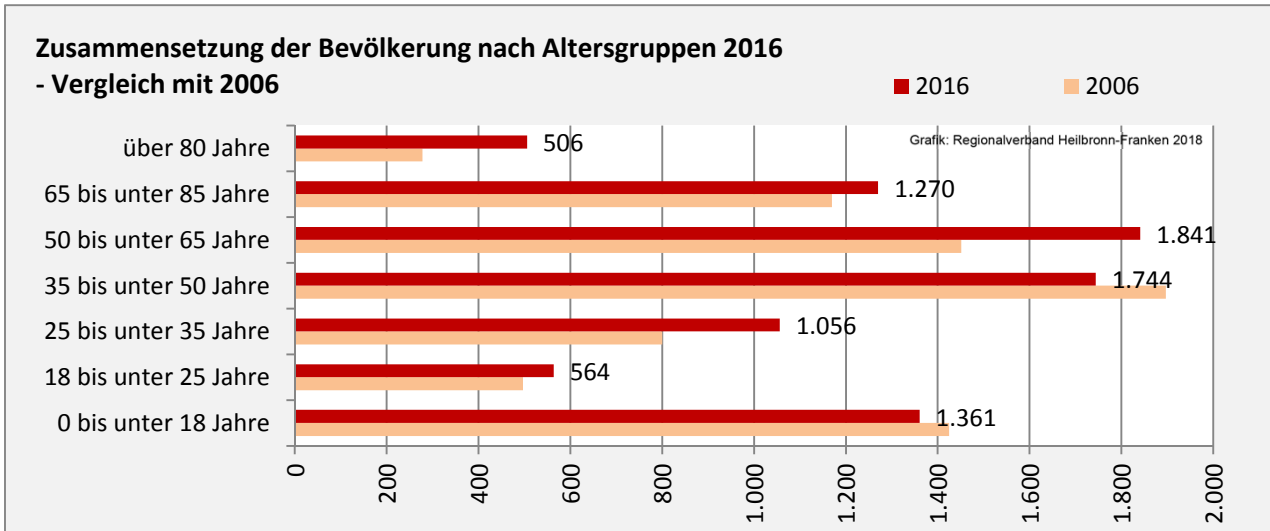

Untergruppenbach - Bevölkerung

Datengrundlage: Landesamt für Statistik Baden-Württemberg
Abbildungen und Berechnungen: Regionalverband Heilbronn-Franken