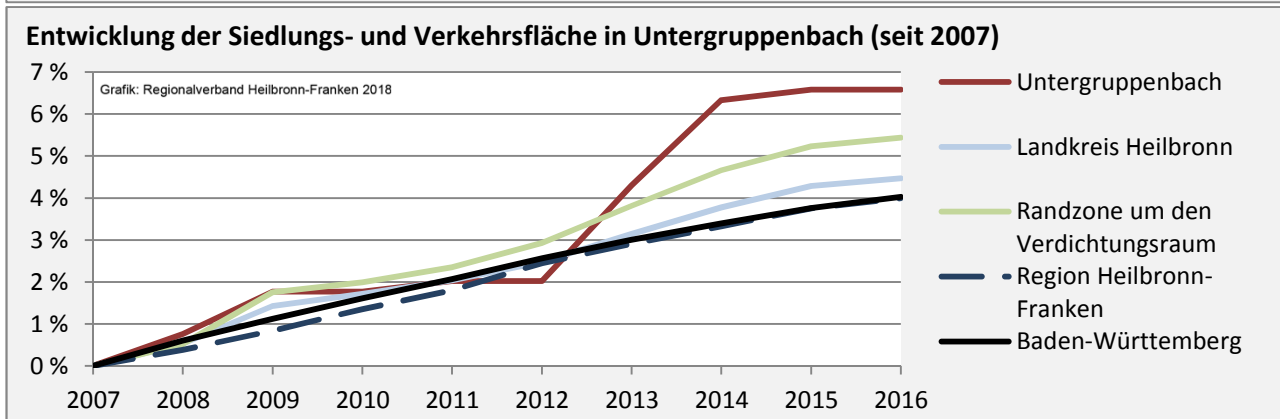

Untergruppenbach - Flächenentwicklung

Datengrundlage: Landesamt für Statistik Baden-Württemberg

Abbildungen und Berechnungen: Regionalverband Heilbronn-Franken