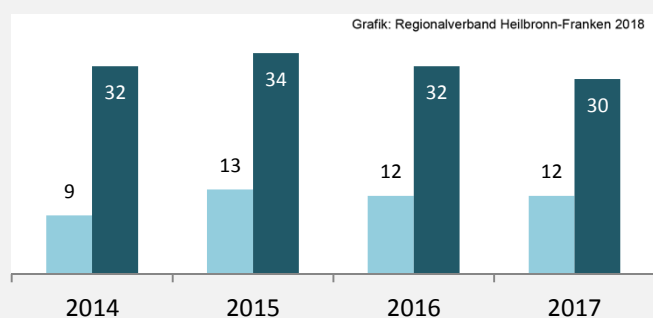

Grafik: Regionalverband Heilbronn-Franken 2018

prozentuale Entwicklung der SvB in Untergruppenbach (seit 2008)

Grafik: Regionalverband Heilbronn-Franken 2018

■ produzierendes Gewerbe ■ Dienstleistungen

Grafik: Regionalverband Heilbronn-Franken 2016

5-Jahres-Wertung (2012 bis 2017):

Beschäftigungsgewinne / -verluste pro 1.000 Beschäftigte

Grafik: Regionalverband Heilbronn-Franken 2018

Arbeitslosigkeit in Untergruppenbach

Grafik: Regionalverband Heilbronn-Franken 2018

Arbeitslosigkeit in Untergruppenbach

■ unter 25 Jahre ■ über 55 Jahre

Grafik: Regionalverband Heilbronn-Franken 2018

Datengrundlage: Statistik der Bundesagentur für Arbeit

Abbildungen und Berechnungen: Regionalverband Heilbronn-Franken