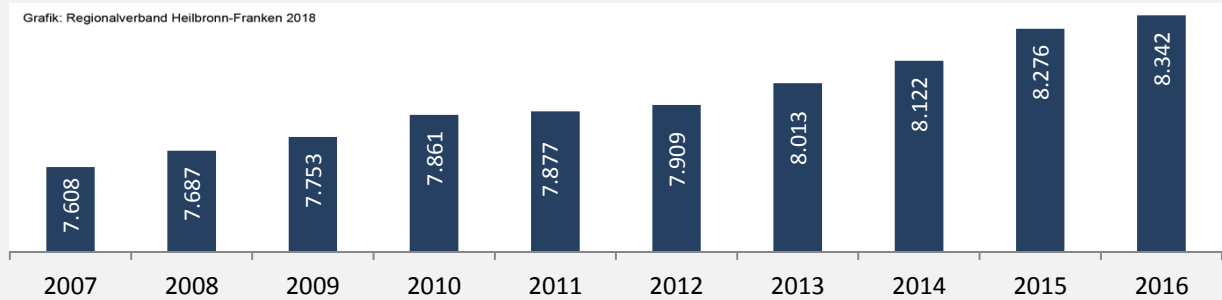

Untergruppenbach - Bevölkerung

Bevölkerungsstand in Untergruppenbach (2007 bis 2016)

Grafik: Regionalverband Heilbronn-Franken 2018

Bevölkerungsentwicklung in Untergruppenbach (seit 2007)

Grafik: Regionalverband Heilbronn-Franken 2018

Geburten und Sterbefälle in Untergruppenbach

5-Jahres-Wertung (2012 - 2016): natürliche Bevölkerungsentwicklung pro 1.000 Einwohner

Grafik: Regionalverband Heilbronn-Franken 2018

Wanderungssaldi Untergruppenbach