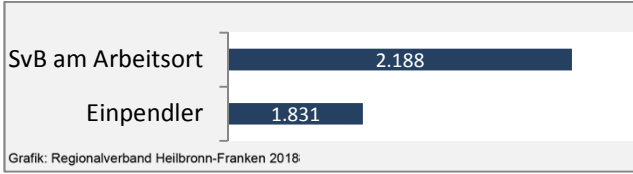

Untergruppenbach - Pendlerverflechtungen 2017

Pendlersaldo: -1303