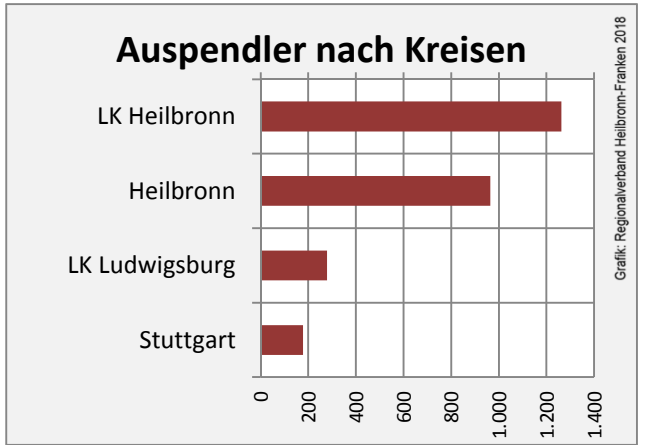

5-Jahres-Wertung (2012 bis 2017):

Beschäftigungsgewinne / -verluste pro 1.000 Beschäftigte

Grafik: Regionalverband Heilbronn-Franken 2018

Arbeitslosigkeit in Untergruppenbach

Grafik: Regionalverband Heilbronn-Franken 2018

Arbeitslosigkeit in Untergruppenbach

■ unter 25 Jahre ■ über 55 Jahre

Grafik: Regionalverband Heilbronn-Franken 2018

Datengrundlage: Statistik der Bundesagentur für Arbeit

Abbildungen und Berechnungen: Regionalverband Heilbronn-Franken

Untergruppenbach - Pendlerverflechtungen 2017

Pendlersaldo: -1303

Datengrundlage: Statistik der Bundesagentur für Arbeit

Abbildungen: Regionalverband Heilbronn-Franken (keine Berücksichtigung von Werten unter 30)