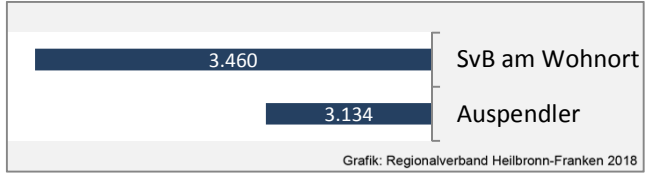

Untergruppenbach - Pendlerverflechtungen 2017

Pendlersaldo: -1303