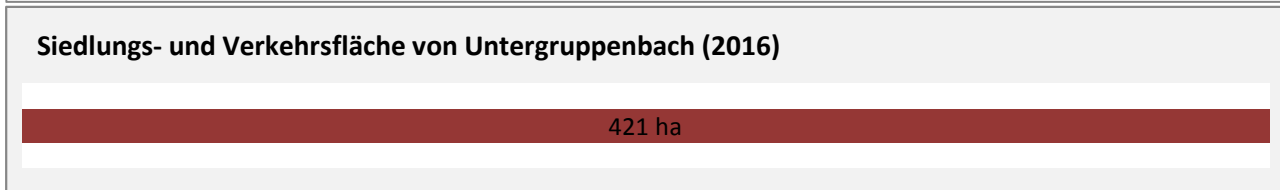

Untergruppenbach - Flächenentwicklung

Datengrundlage: Landesamt für Statistik Baden-Württemberg

Abbildungen und Berechnungen: Regionalverband Heilbronn-Franken