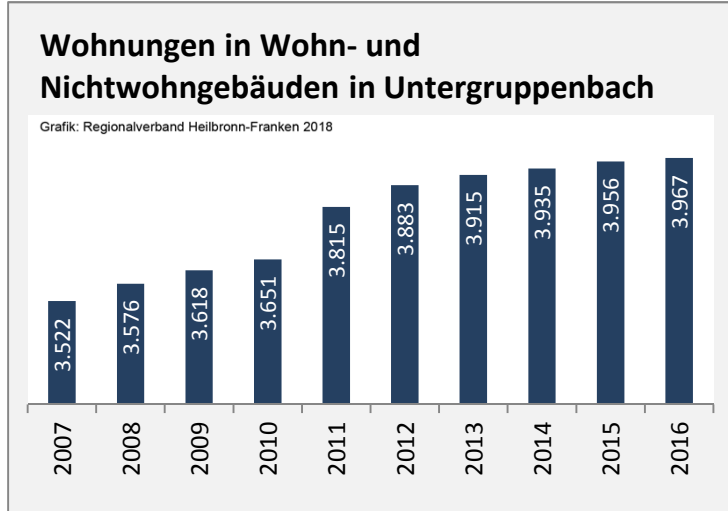

Untergruppenbach - Wohnungsbestand und -entwicklung

Datengrundlage: Statistisches Landesamt Baden-Württemberg (ab 2011: Zensus 2011)

Abbildungen und Berechnungen: Regionalverband Heilbronn-Franken