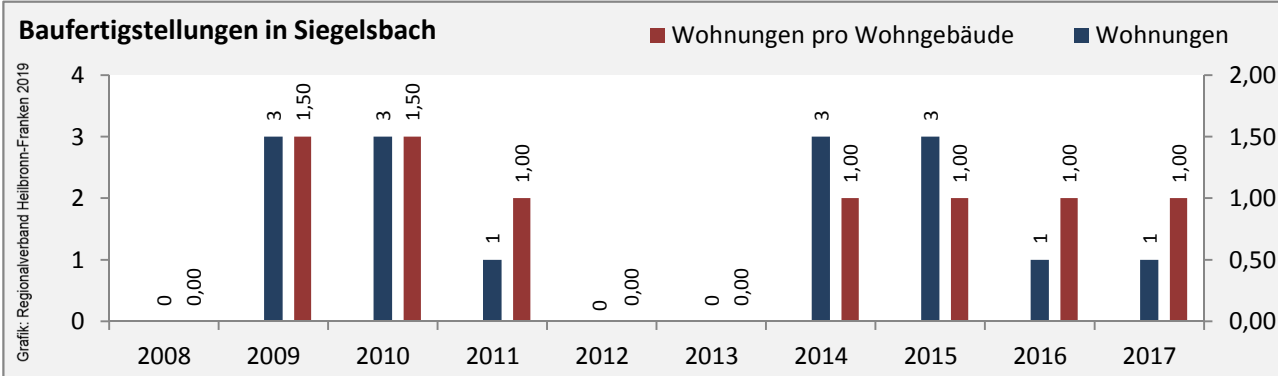

Siegelsbach - Wohnungsbestand und -entwicklung

Datengrundlage: Statistisches Landesamt Baden-Württemberg (ab 2011: Zensus 2011)

Abbildungen und Berechnungen: Regionalverband Heilbronn-Franken