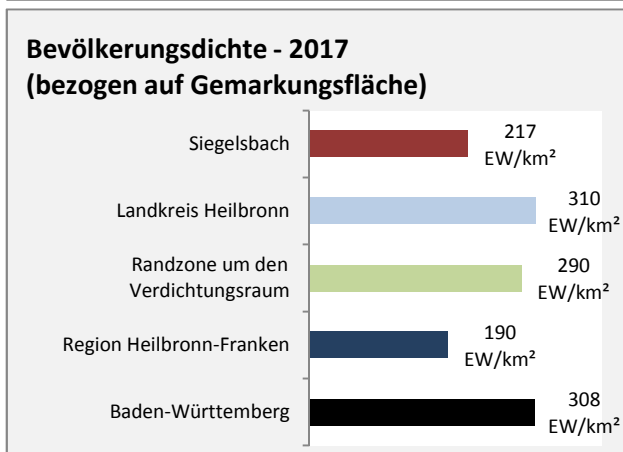

Siegelsbach - Flächenentwicklung

Datengrundlage: Landesamt für Statistik Baden-Württemberg

Abbildungen und Berechnungen: Regionalverband Heilbronn-Franken