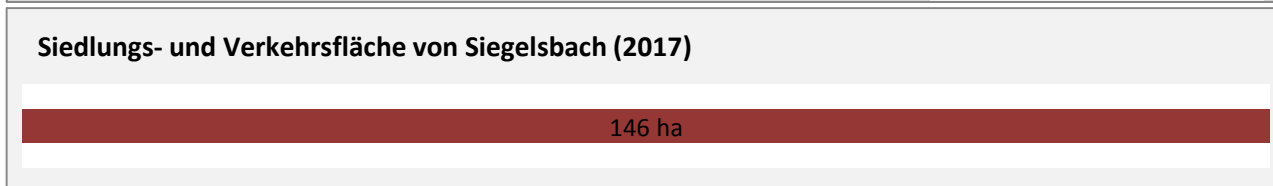

Siegelsbach - Flächenentwicklung

Datengrundlage: Landesamt für Statistik Baden-Württemberg

Abbildungen und Berechnungen: Regionalverband Heilbronn-Franken