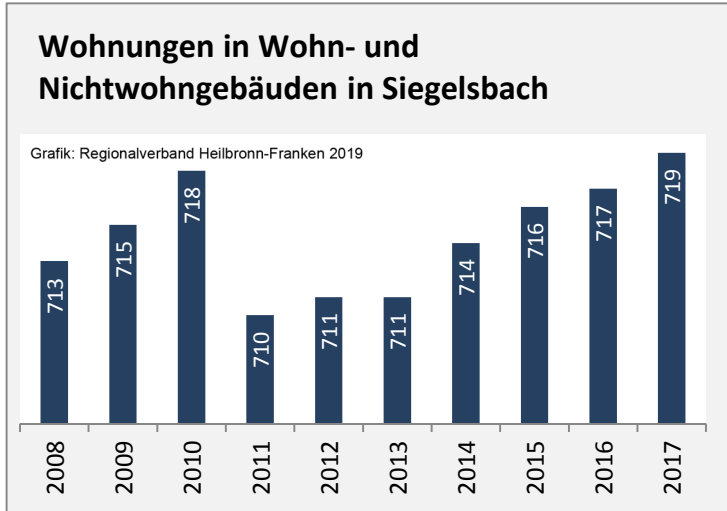

Siegelsbach - Wohnungsbestand und -entwicklung

Datengrundlage: Statistisches Landesamt Baden-Württemberg (ab 2011: Zensus 2011)

Abbildungen und Berechnungen: Regionalverband Heilbronn-Franken