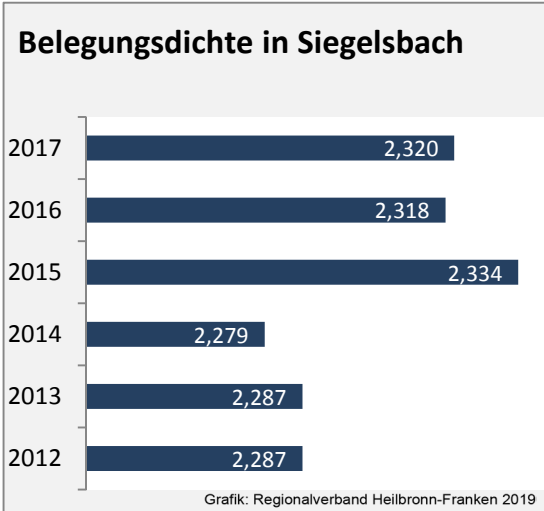

Siegelsbach - Wohnungsbestand und -entwicklung

Datengrundlage: Statistisches Landesamt Baden-Württemberg (ab 2011: Zensus 2011)

Abbildungen und Berechnungen: Regionalverband Heilbronn-Franken