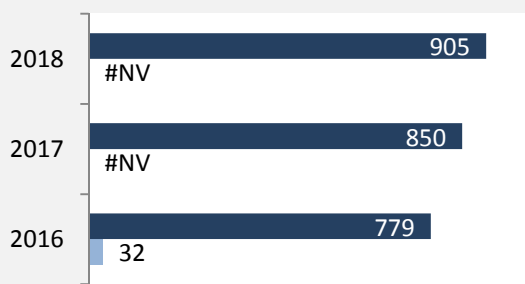

Grafik: Regionalverband Heilbronn-Franken 2019

prozentuale Entwicklung der SvB in Siegelsbach (seit 2009)

Grafik: Regionalverband Heilbronn-Franken 2019

■ produzierendes Gewerbe ■ Dienstleistungen

Grafik: Regionalverband Heilbronn-Franken 2019

5-Jahres-Wertung (2013 bis 2018):

Beschäftigungsgewinne / -verluste pro 1.000 Beschäftigte

Grafik: Regionalverband Heilbronn-Franken 2019

Arbeitslosigkeit in Siegelsbach

Grafik: Regionalverband Heilbronn-Franken 2019