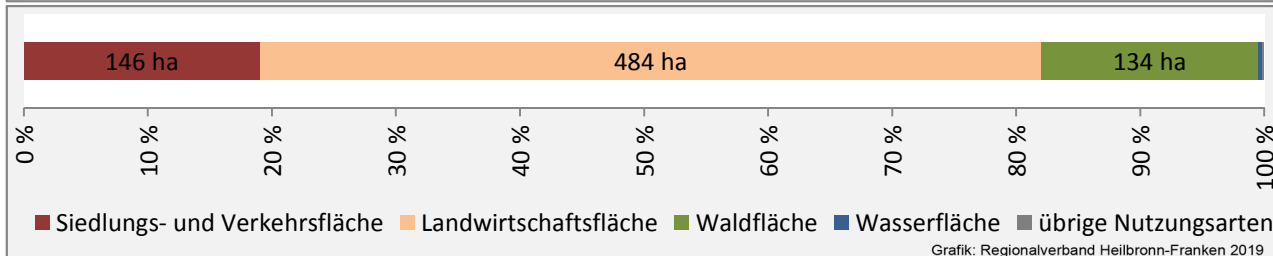

Siegelsbach - Flächenentwicklung

Datengrundlage: Landesamt für Statistik Baden-Württemberg

Abbildungen und Berechnungen: Regionalverband Heilbronn-Franken