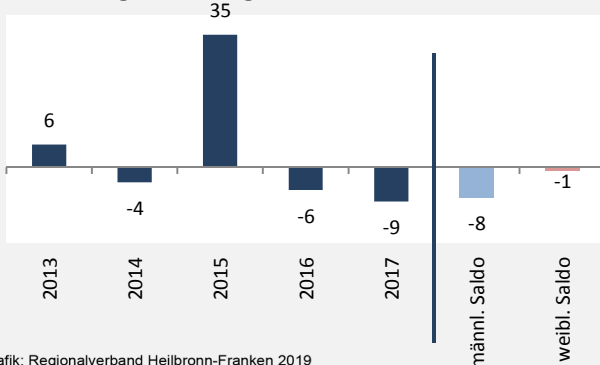

Geburten und Sterbefälle in Siegelsbach

5-Jahres-Wertung (2013 - 2017): natürliche Bevölkerungsentwicklung pro 1.000 Einwohner

Grafik: Regionalverband Heilbronn-Franken 2019

Wanderungssaldi Siegelsbach

Grafik: Regionalverband Heilbronn-Franken 2019