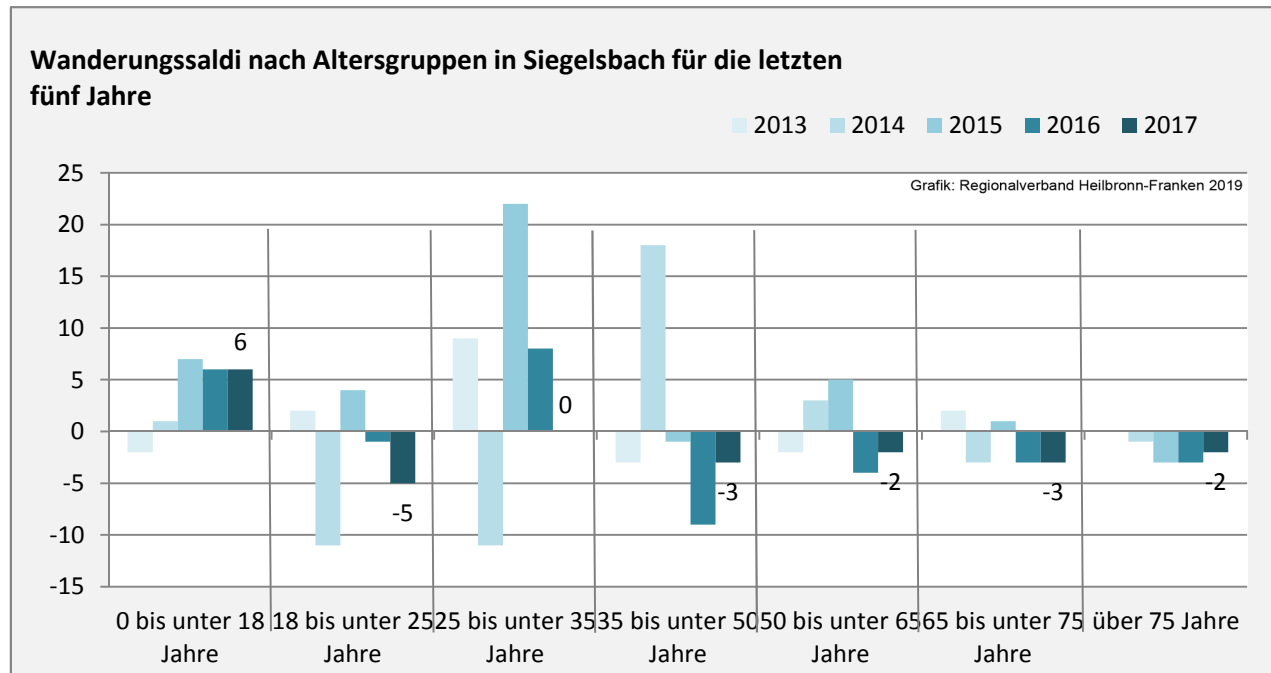

Siegelsbach - Bevölkerung

Datengrundlage: Landesamt für Statistik Baden-Württemberg
Abbildungen und Berechnungen: Regionalverband Heilbronn-Franken