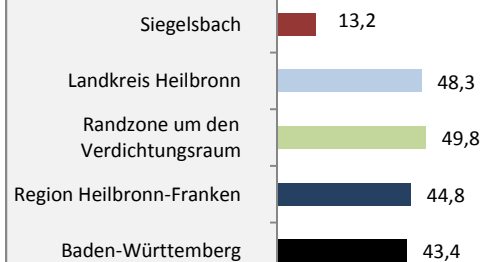

5-Jahres-Wertung (2013 - 2017): Wanderungsgewinne bzw. -verluste pro 1.000 Einwohner

Datengrundlage: Landesamt für Statistik Baden-Württemberg

Abbildungen und Berechnungen: Regionalverband Heilbronn-Franken