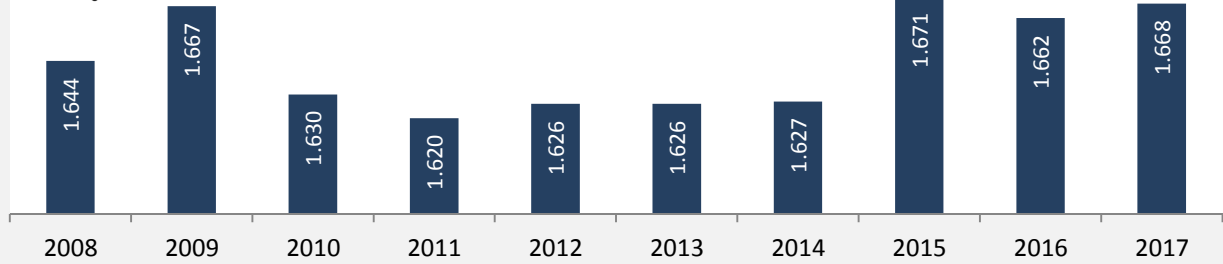

Siegelsbach - Bevölkerung

Bevölkerungsstand in Siegelsbach (2008 bis 2017)

Grafik: Regionalverband Heilbronn-Franken 2019

Bevölkerungsentwicklung in Siegelsbach (seit 2008)

Grafik: Regionalverband Heilbronn-Franken 2019

Geburten und Sterbefälle in Siegelsbach

5-Jahres-Wertung (2013 - 2017): natürliche Bevölkerungsentwicklung pro 1.000 Einwohner

Grafik: Regionalverband Heilbronn-Franken 2019

Wanderungssaldi Siegelsbach

Grafik: Regionalverband Heilbronn-Franken 2019