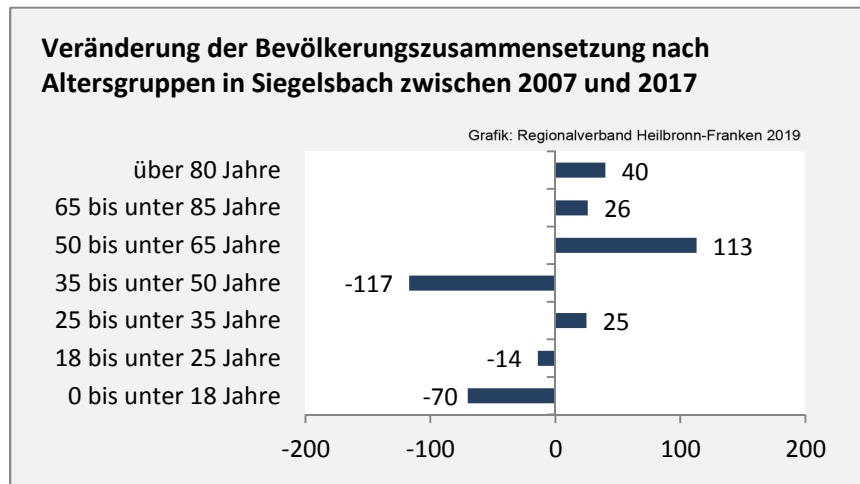

Siegelsbach - Bevölkerung

Datengrundlage: Landesamt für Statistik Baden-Württemberg
Abbildungen und Berechnungen: Regionalverband Heilbronn-Franken