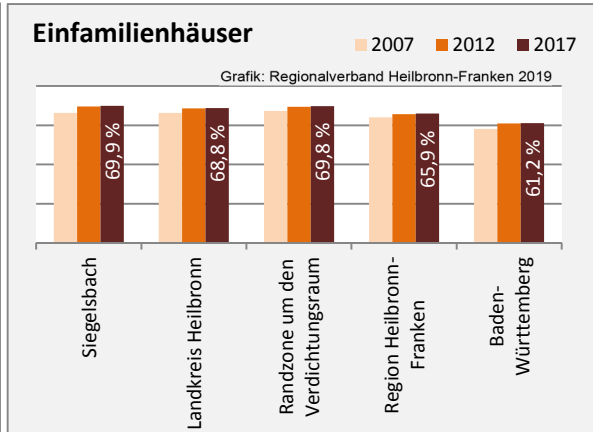

Siegelsbach - Wohnungsbestand und -entwicklung

Datengrundlage: Statistisches Landesamt Baden-Württemberg (ab 2011: Zensus 2011)

Abbildungen und Berechnungen: Regionalverband Heilbronn-Franken