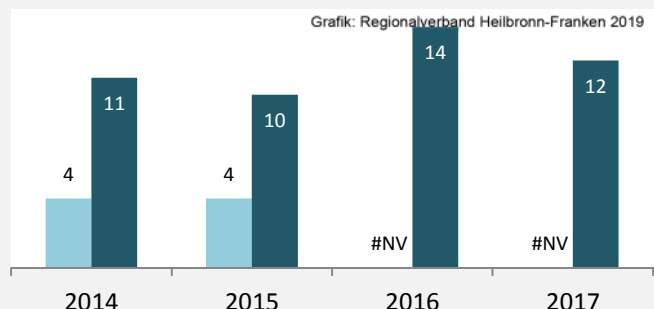

Grafik: Regionalverband Heilbronn-Franken 2019

prozentuale Entwicklung der SvB in Siegelsbach (seit 2009)

Grafik: Regionalverband Heilbronn-Franken 2019

■ produzierendes Gewerbe ■ Dienstleistungen

Grafik: Regionalverband Heilbronn-Franken 2019

5-Jahres-Wertung (2013 bis 2018):

Beschäftigungsgewinne / -verluste pro 1.000 Beschäftigte

Grafik: Regionalverband Heilbronn-Franken 2019

Arbeitslosigkeit in Siegelsbach

Grafik: Regionalverband Heilbronn-Franken 2019

Arbeitslosigkeit in Siegelsbach

■ unter 25 Jahren ■ über 55 Jahre

Grafik: Regionalverband Heilbronn-Franken 2019

Datengrundlage: Statistik der Bundesagentur für Arbeit

Abbildungen und Berechnungen: Regionalverband Heilbronn-Franken