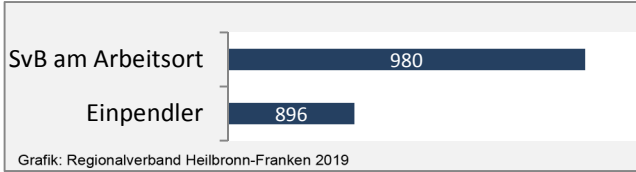

Siegelsbach - Pendlerverflechtungen 2018

Pendlersaldo: 249