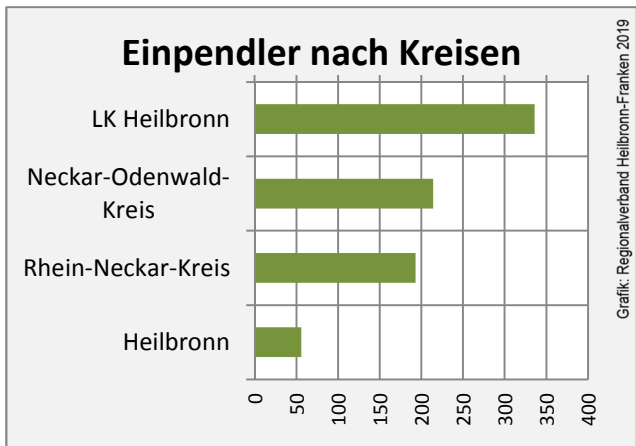

5-Jahres-Wertung (2013 bis 2018):

Beschäftigungsgewinne / -verluste pro 1.000 Beschäftigte

Grafik: Regionalverband Heilbronn-Franken 2019

Arbeitslosigkeit in Siegelsbach

Grafik: Regionalverband Heilbronn-Franken 2019

Arbeitslosigkeit in Siegelsbach

■ unter 25 Jahren ■ über 55 Jahre

Grafik: Regionalverband Heilbronn-Franken 2019

Datengrundlage: Statistik der Bundesagentur für Arbeit

Abbildungen und Berechnungen: Regionalverband Heilbronn-Franken

Siegelsbach - Pendlerverflechtungen 2018

Pendlersaldo: 249

Datengrundlage: Statistik der Bundesagentur für Arbeit

Abbildungen: Regionalverband Heilbronn-Franken (keine Berücksichtigung von Werten unter 30)