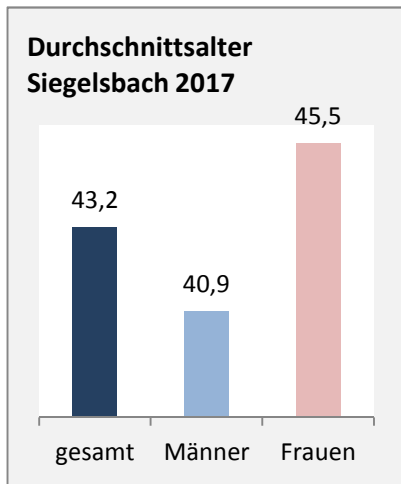

Siegelsbach - Bevölkerung

Datengrundlage: Landesamt für Statistik Baden-Württemberg
Abbildungen und Berechnungen: Regionalverband Heilbronn-Franken