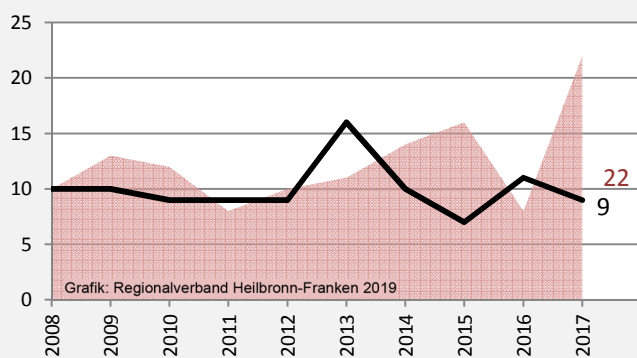

Siegelsbach - Bevölkerung

Bevölkerungsstand in Siegelsbach (2008 bis 2017)

Grafik: Regionalverband Heilbronn-Franken 2019

Bevölkerungsentwicklung in Siegelsbach (seit 2008)

Grafik: Regionalverband Heilbronn-Franken 2019

Geburten und Sterbefälle in Siegelsbach

5-Jahres-Wertung (2013 - 2017): natürliche Bevölkerungsentwicklung pro 1.000 Einwohner

Grafik: Regionalverband Heilbronn-Franken 2019

Wanderungssaldi Siegelsbach

Grafik: Regionalverband Heilbronn-Franken 2019