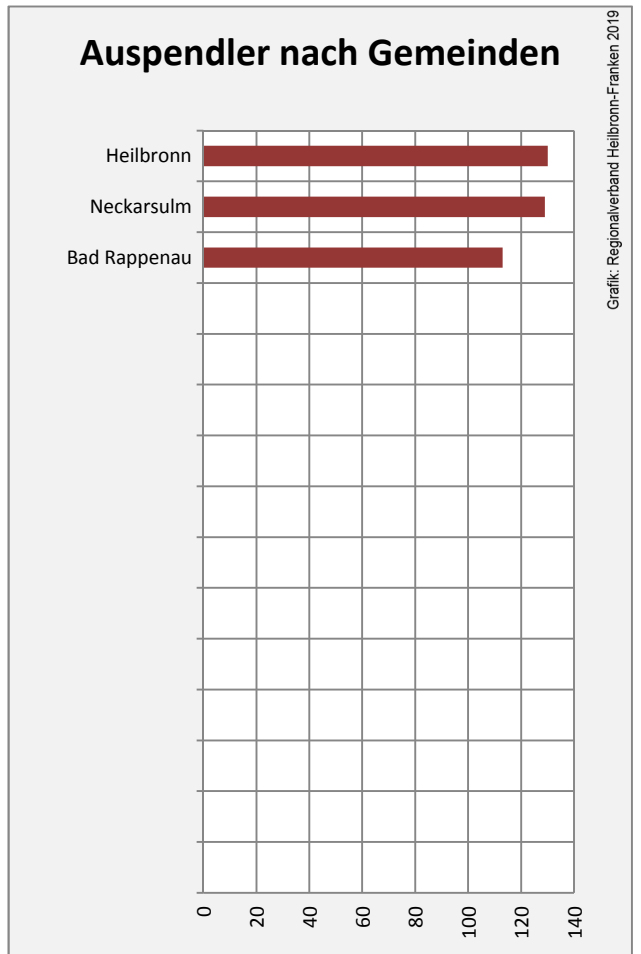

Arbeitslosigkeit in Siegelsbach

■ unter 25 Jahren ■ über 55 Jahre

Grafik: Regionalverband Heilbronn-Franken 2019

Datengrundlage: Statistik der Bundesagentur für Arbeit

Abbildungen und Berechnungen: Regionalverband Heilbronn-Franken

Siegelsbach - Pendlerverflechtungen 2018

Pendlersaldo: 249

Datengrundlage: Statistik der Bundesagentur für Arbeit

Abbildungen: Regionalverband Heilbronn-Franken (keine Berücksichtigung von Werten unter 30)