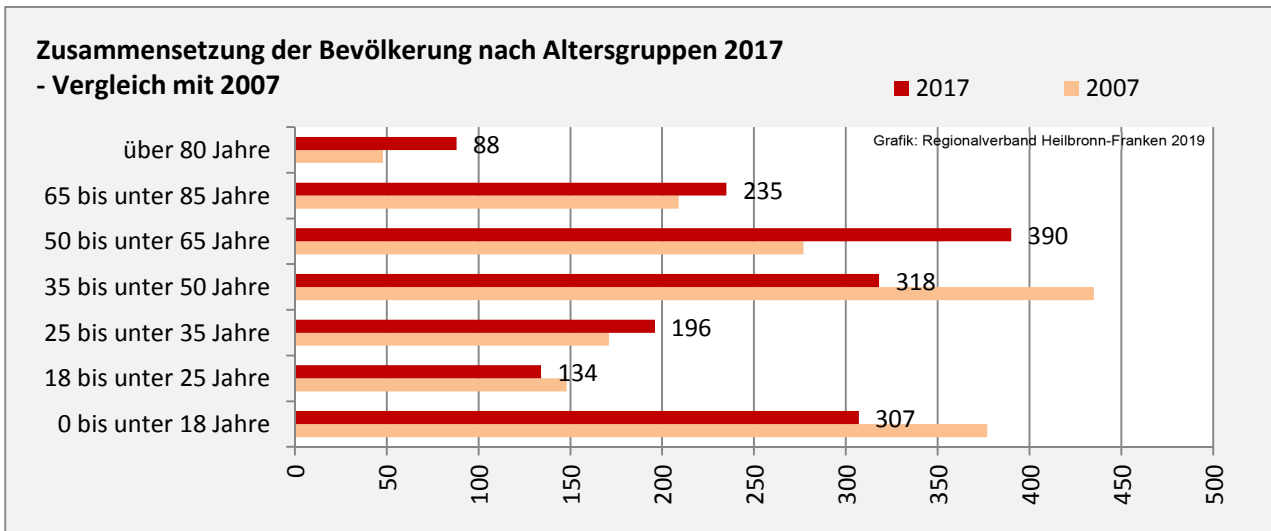

Siegelsbach - Bevölkerung

Datengrundlage: Landesamt für Statistik Baden-Württemberg
Abbildungen und Berechnungen: Regionalverband Heilbronn-Franken