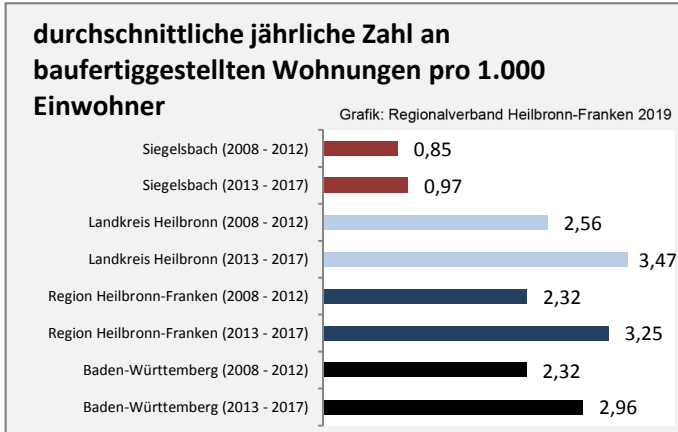

Siegelsbach - Wohnungsbestand und -entwicklung

Datengrundlage: Statistisches Landesamt Baden-Württemberg (ab 2011: Zensus 2011)

Abbildungen und Berechnungen: Regionalverband Heilbronn-Franken