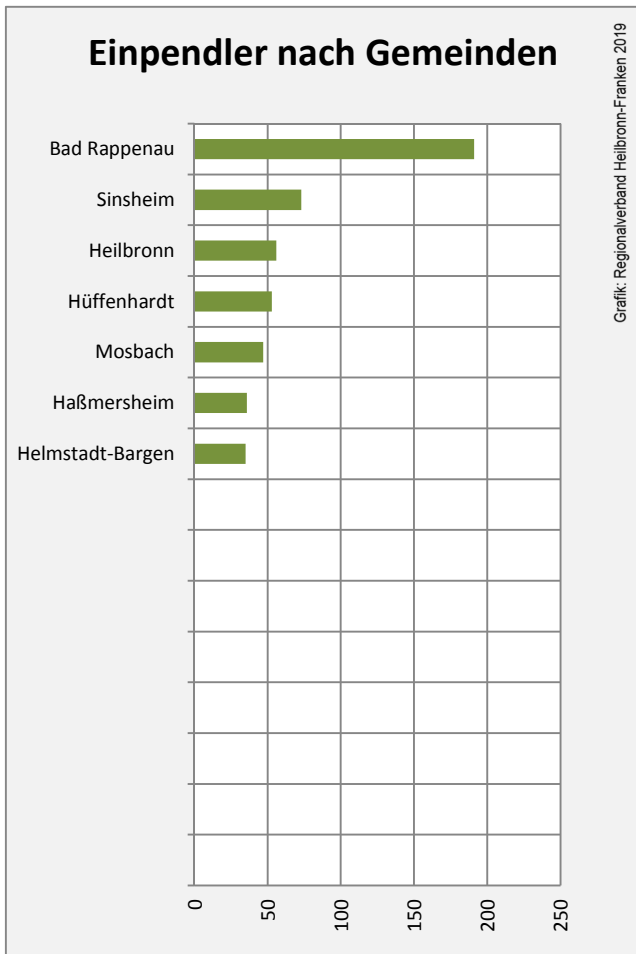

5-Jahres-Wertung (2013 bis 2018):

Beschäftigungsgewinne / -verluste pro 1.000 Beschäftigte

Grafik: Regionalverband Heilbronn-Franken 2019

Arbeitslosigkeit in Siegelsbach

Grafik: Regionalverband Heilbronn-Franken 2019

Arbeitslosigkeit in Siegelsbach

■ unter 25 Jahren ■ über 55 Jahre

Grafik: Regionalverband Heilbronn-Franken 2019

Datengrundlage: Statistik der Bundesagentur für Arbeit

Abbildungen und Berechnungen: Regionalverband Heilbronn-Franken

Siegelsbach - Pendlerverflechtungen 2018

Pendlersaldo: 249

Datengrundlage: Statistik der Bundesagentur für Arbeit

Abbildungen: Regionalverband Heilbronn-Franken (keine Berücksichtigung von Werten unter 30)