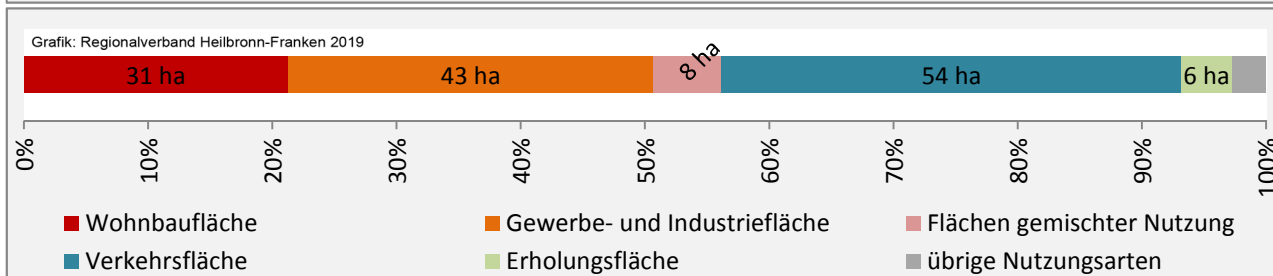

Siegelsbach - Flächenentwicklung

Datengrundlage: Landesamt für Statistik Baden-Württemberg

Abbildungen und Berechnungen: Regionalverband Heilbronn-Franken