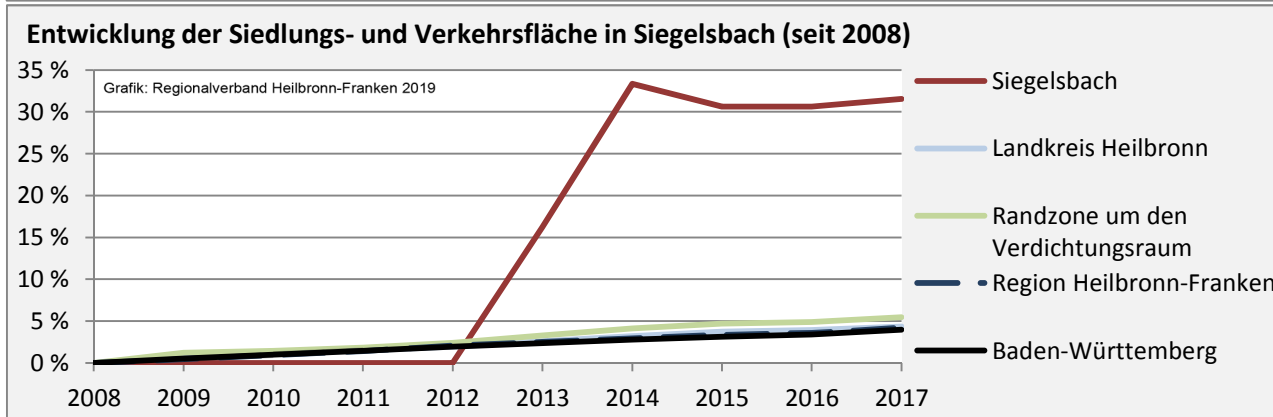

Siegelsbach - Flächenentwicklung

Datengrundlage: Landesamt für Statistik Baden-Württemberg

Abbildungen und Berechnungen: Regionalverband Heilbronn-Franken