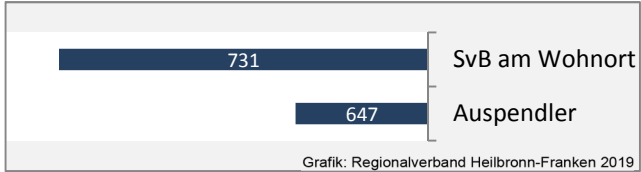

Siegelsbach - Pendlerverflechtungen 2018

Pendlersaldo: 249