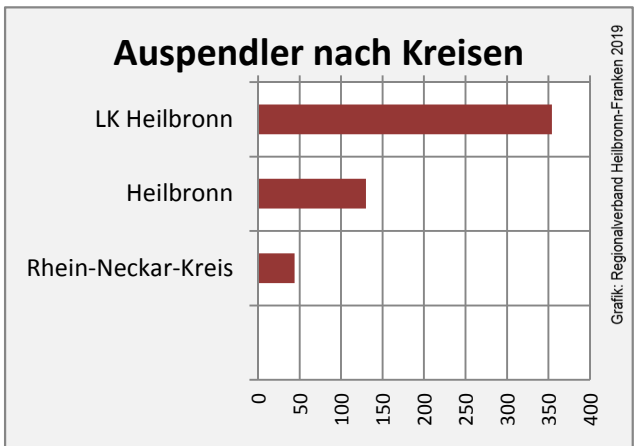

5-Jahres-Wertung (2013 bis 2018):

Beschäftigungsgewinne / -verluste pro 1.000 Beschäftigte

Grafik: Regionalverband Heilbronn-Franken 2019

Arbeitslosigkeit in Siegelsbach

Grafik: Regionalverband Heilbronn-Franken 2019

Arbeitslosigkeit in Siegelsbach

■ unter 25 Jahren ■ über 55 Jahre

Grafik: Regionalverband Heilbronn-Franken 2019

Datengrundlage: Statistik der Bundesagentur für Arbeit

Abbildungen und Berechnungen: Regionalverband Heilbronn-Franken

Siegelsbach - Pendlerverflechtungen 2018

Pendlersaldo: 249

Datengrundlage: Statistik der Bundesagentur für Arbeit

Abbildungen: Regionalverband Heilbronn-Franken (keine Berücksichtigung von Werten unter 30)