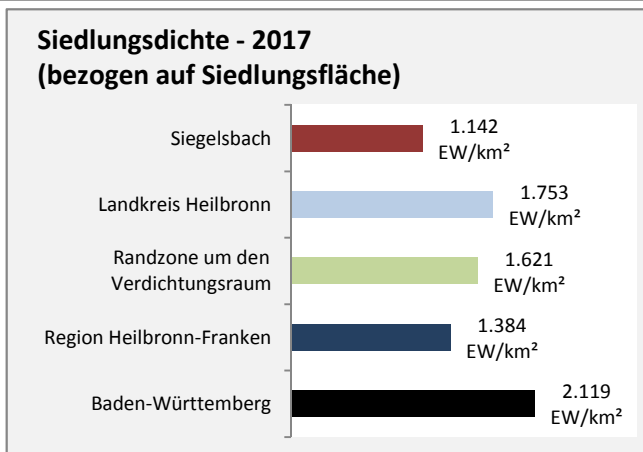

Siegelsbach - Flächenentwicklung

Datengrundlage: Landesamt für Statistik Baden-Württemberg

Abbildungen und Berechnungen: Regionalverband Heilbronn-Franken