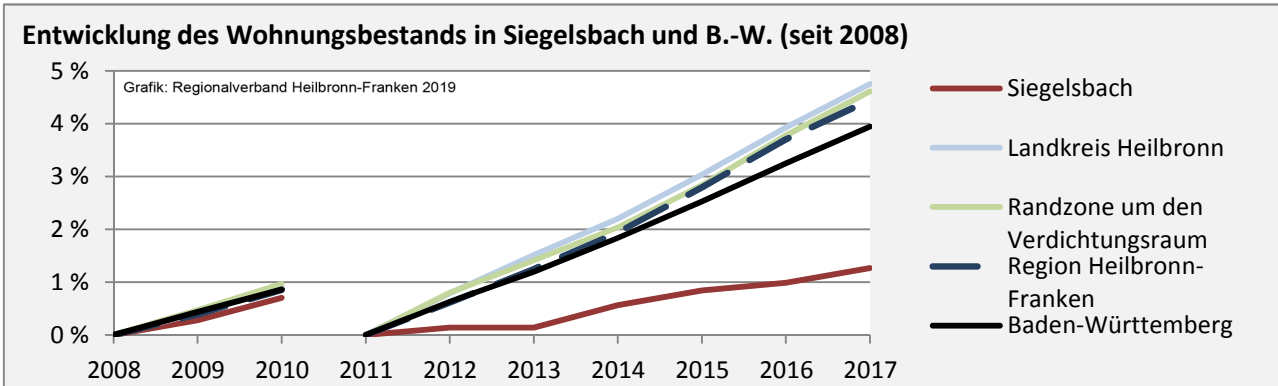

Siegelsbach - Wohnungsbestand und -entwicklung

Datengrundlage: Statistisches Landesamt Baden-Württemberg (ab 2011: Zensus 2011)

Abbildungen und Berechnungen: Regionalverband Heilbronn-Franken