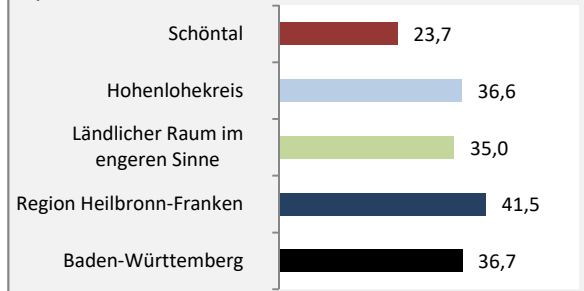

5-Jahres-Wertung (2015 - 2019): Wanderungsgewinne bzw. -verluste pro 1.000 Einwohner

Datengrundlage: Landesamt für Statistik Baden-Württemberg

Abbildungen und Berechnungen: Regionalverband Heilbronn-Franken