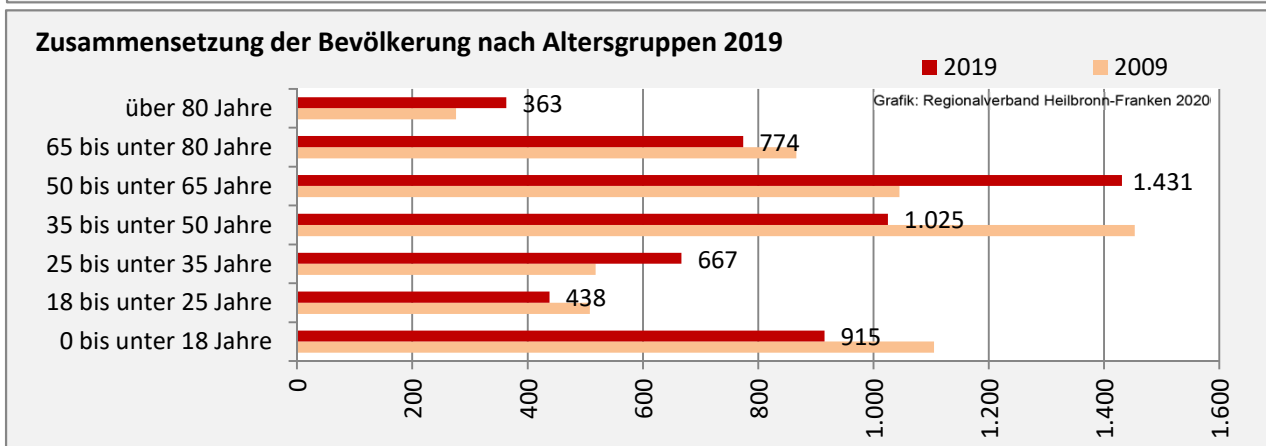

Schöntal - Bevölkerung