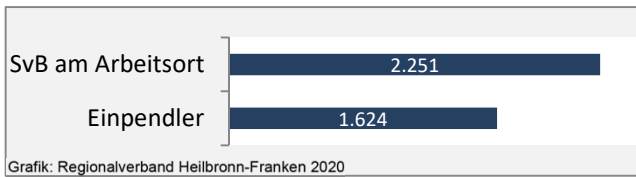

Schöntal - Pendlerverflechtungen 2019

Pendlersaldo: -398