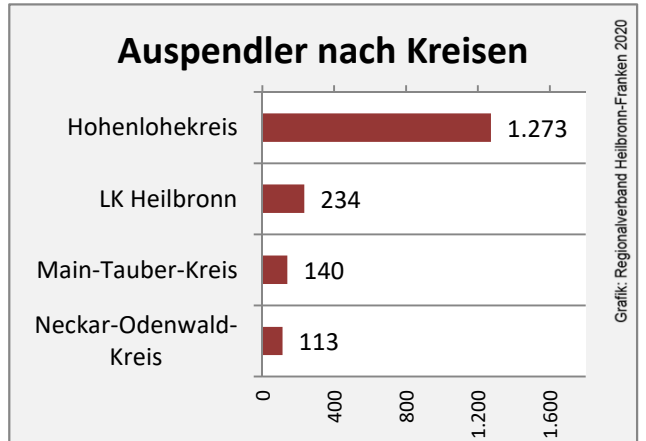

## Arbeitslosigkeit in Schöntal

Grafik: Regionalverband Heilbronn-Franken 2020

## Arbeitslosigkeit in Schöntal

■ unter 25 Jahren ■ über 55 Jahre

Grafik: Regionalverband Heilbronn-Franken 2020

Datengrundlage: Statistik der Bundesagentur für Arbeit

Abbildungen und Berechnungen: Regionalverband Heilbronn-Franken

# Schöntal - Pendlerverflechtungen 2019

**Pendlersaldo: -398**

Datengrundlage: Statistik der Bundesagentur für Arbeit

Abbildungen: Regionalverband Heilbronn-Franken (keine Berücksichtigung von Werten unter 30)