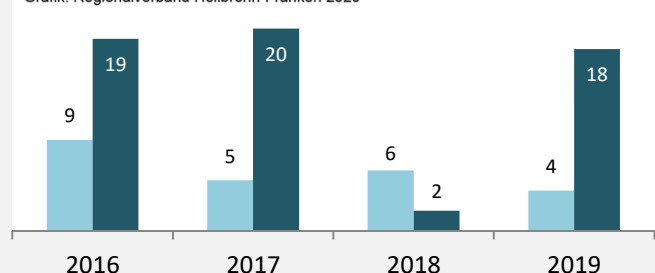

## 5-Jahres-Wertung (2014 bis 2019):

Beschäftigungsgewinne / -verluste pro 1.000 Beschäftigte

Grafik: Regionalverband Heilbronn-Franken 2020

## Arbeitslosigkeit in Schöntal

Grafik: Regionalverband Heilbronn-Franken 2020

## Arbeitslosigkeit in Schöntal

■ unter 25 Jahren ■ über 55 Jahre

Grafik: Regionalverband Heilbronn-Franken 2020

Datengrundlage: Statistik der Bundesagentur für Arbeit

Abbildungen und Berechnungen: Regionalverband Heilbronn-Franken