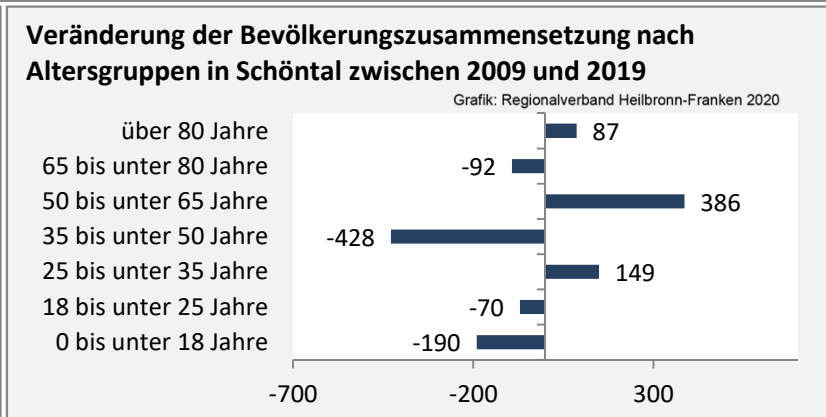

Schöntal - Bevölkerung