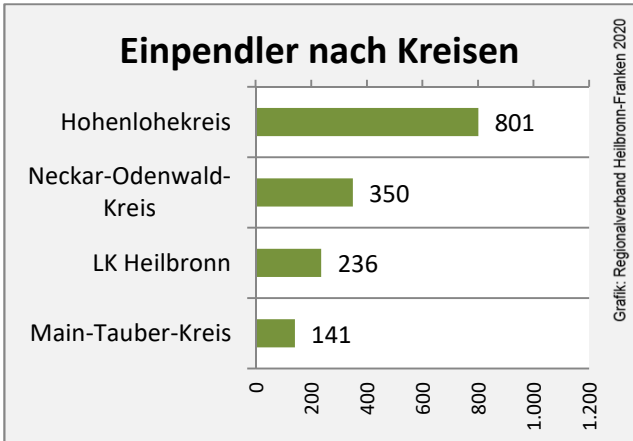

## Arbeitslosigkeit in Schöntal

Grafik: Regionalverband Heilbronn-Franken 2020

## Arbeitslosigkeit in Schöntal

■ unter 25 Jahren ■ über 55 Jahre

Grafik: Regionalverband Heilbronn-Franken 2020

Datengrundlage: Statistik der Bundesagentur für Arbeit

Abbildungen und Berechnungen: Regionalverband Heilbronn-Franken

# Schöntal - Pendlerverflechtungen 2019

**Pendlersaldo: -398**

Datengrundlage: Statistik der Bundesagentur für Arbeit

Abbildungen: Regionalverband Heilbronn-Franken (keine Berücksichtigung von Werten unter 30)