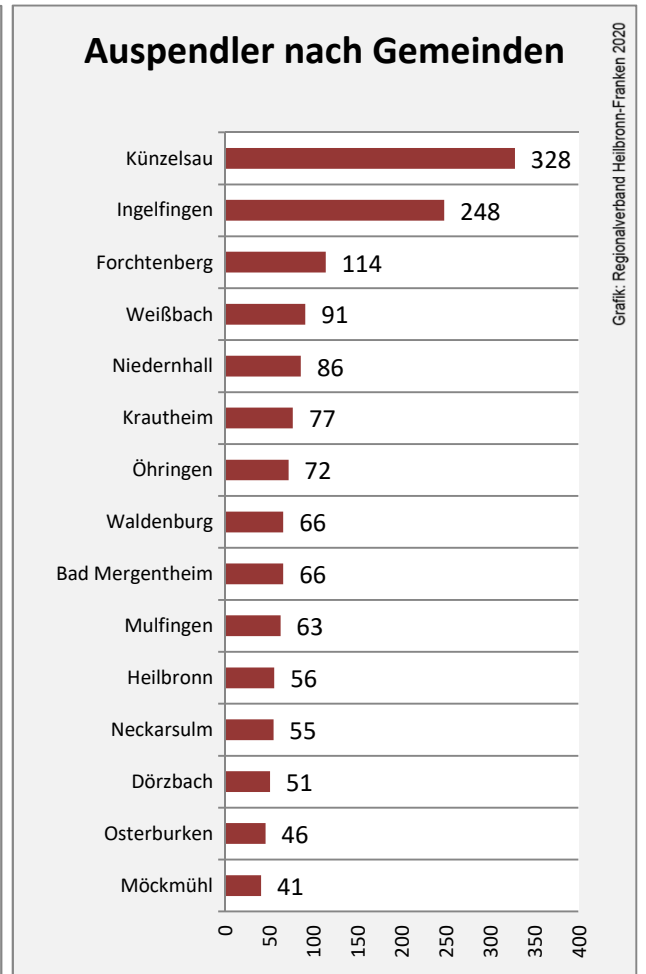

## Arbeitslosigkeit in Schöntal

Grafik: Regionalverband Heilbronn-Franken 2020

## Arbeitslosigkeit in Schöntal

■ unter 25 Jahren ■ über 55 Jahre

Grafik: Regionalverband Heilbronn-Franken 2020

Datengrundlage: Statistik der Bundesagentur für Arbeit

Abbildungen und Berechnungen: Regionalverband Heilbronn-Franken

# Schöntal - Pendlerverflechtungen 2019

**Pendlersaldo: -398**

Datengrundlage: Statistik der Bundesagentur für Arbeit

Abbildungen: Regionalverband Heilbronn-Franken (keine Berücksichtigung von Werten unter 30)