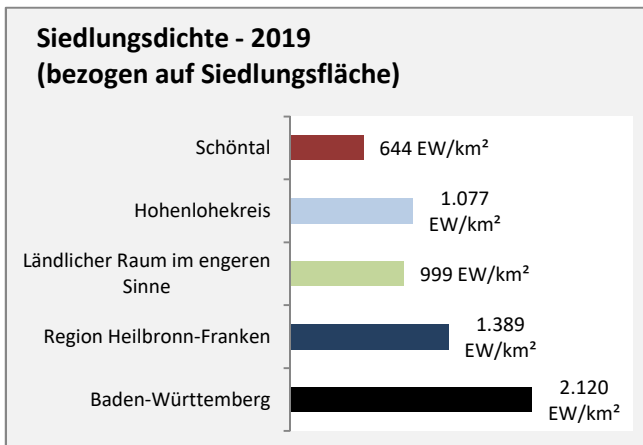

Schöntal - Flächenentwicklung

Datengrundlage: Landesamt für Statistik Baden-Württemberg

Abbildungen und Berechnungen: Regionalverband Heilbronn-Franken