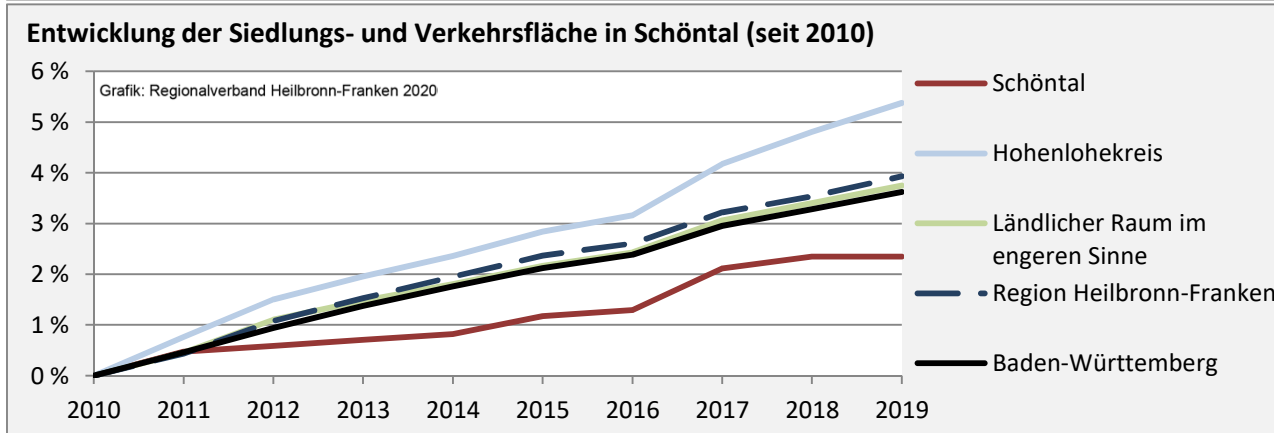

Schöntal - Flächenentwicklung

Datengrundlage: Landesamt für Statistik Baden-Württemberg

Abbildungen und Berechnungen: Regionalverband Heilbronn-Franken