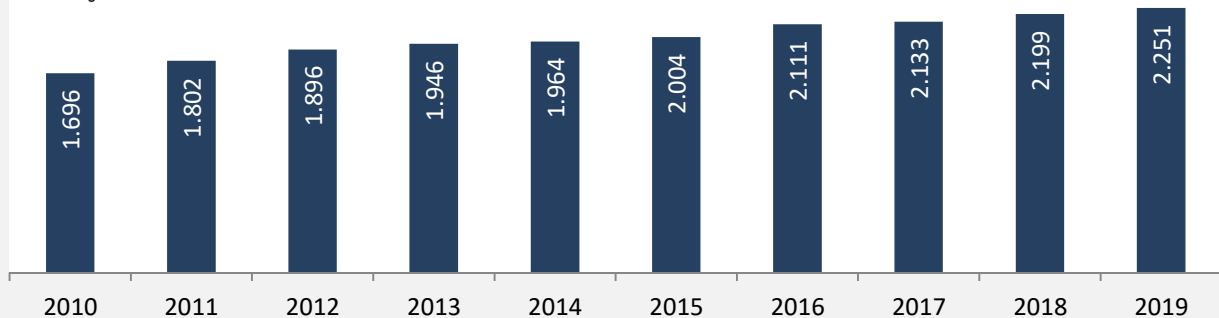

Schöntal - Beschäftigung

sozialvers. Beschäftigung (SvB) in Schöntal (2010 bis 2019)

Grafik: Regionalverband Heilbronn-Franken 2020