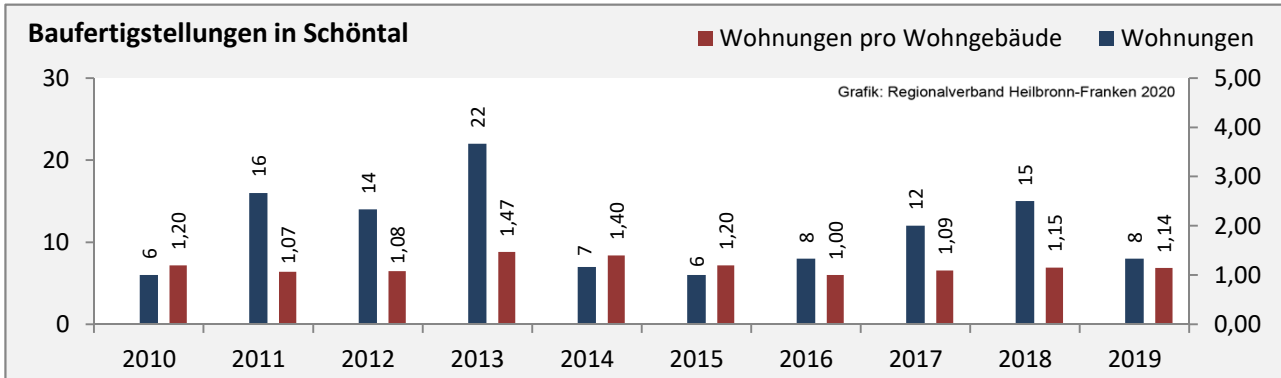

Schöntal - Wohnungsbestand und -entwicklung

Datengrundlage: Statistisches Landesamt Baden-Württemberg (ab 2011: Zensus 2011)

Abbildungen und Berechnungen: Regionalverband Heilbronn-Franken