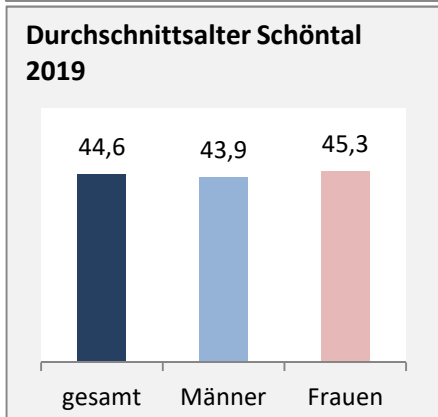

Schöntal - Bevölkerung