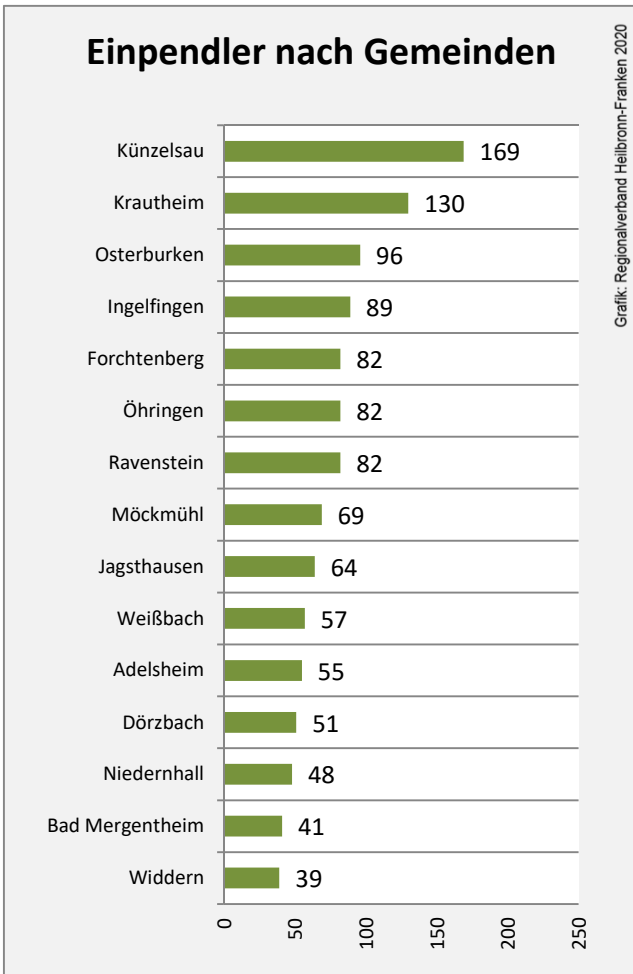

## 5-Jahres-Wertung (2014 bis 2019):

Beschäftigungsgewinne / -verluste pro 1.000 Beschäftigte

Grafik: Regionalverband Heilbronn-Franken 2020

## Arbeitslosigkeit in Schöntal

Grafik: Regionalverband Heilbronn-Franken 2020

## Arbeitslosigkeit in Schöntal

■ unter 25 Jahren ■ über 55 Jahre

Grafik: Regionalverband Heilbronn-Franken 2020

Datengrundlage: Statistik der Bundesagentur für Arbeit

Abbildungen und Berechnungen: Regionalverband Heilbronn-Franken

# Schöntal - Pendlerverflechtungen 2019

**Pendlersaldo: -398**

Datengrundlage: Statistik der Bundesagentur für Arbeit

Abbildungen: Regionalverband Heilbronn-Franken (keine Berücksichtigung von Werten unter 30)