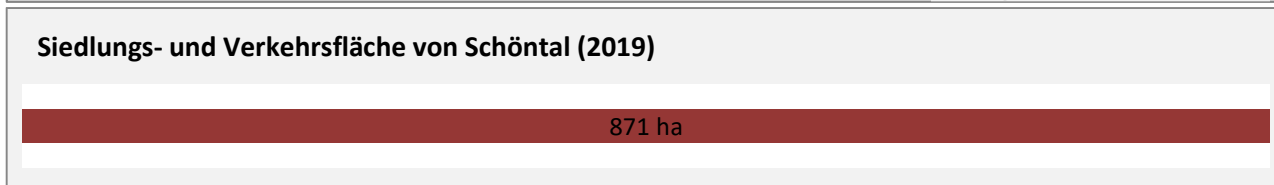

Schöntal - Flächenentwicklung

Datengrundlage: Landesamt für Statistik Baden-Württemberg

Abbildungen und Berechnungen: Regionalverband Heilbronn-Franken