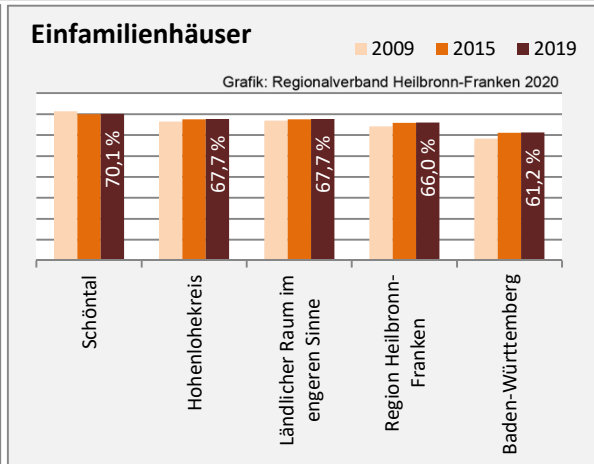

Schöntal - Wohnungsbestand und -entwicklung

Datengrundlage: Statistisches Landesamt Baden-Württemberg (ab 2011: Zensus 2011)

Abbildungen und Berechnungen: Regionalverband Heilbronn-Franken