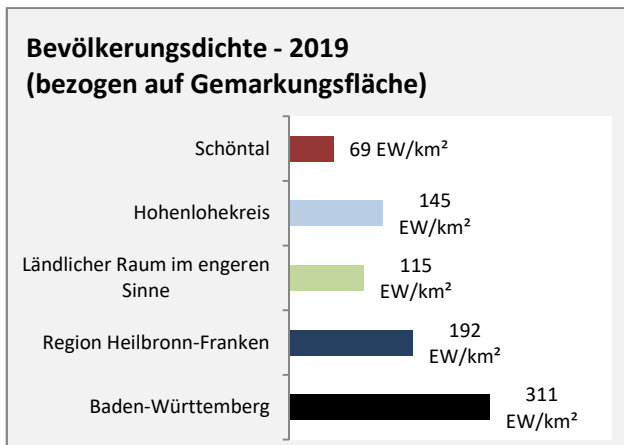

Schöntal - Flächenentwicklung

Datengrundlage: Landesamt für Statistik Baden-Württemberg

Abbildungen und Berechnungen: Regionalverband Heilbronn-Franken