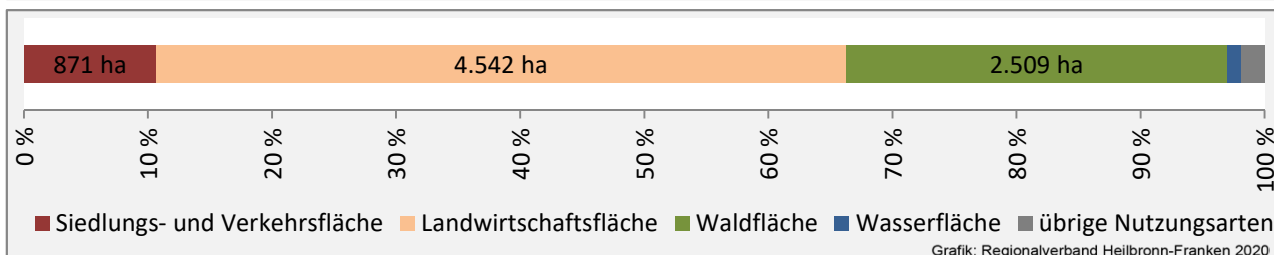

Schöntal - Flächenentwicklung

Datengrundlage: Landesamt für Statistik Baden-Württemberg

Abbildungen und Berechnungen: Regionalverband Heilbronn-Franken