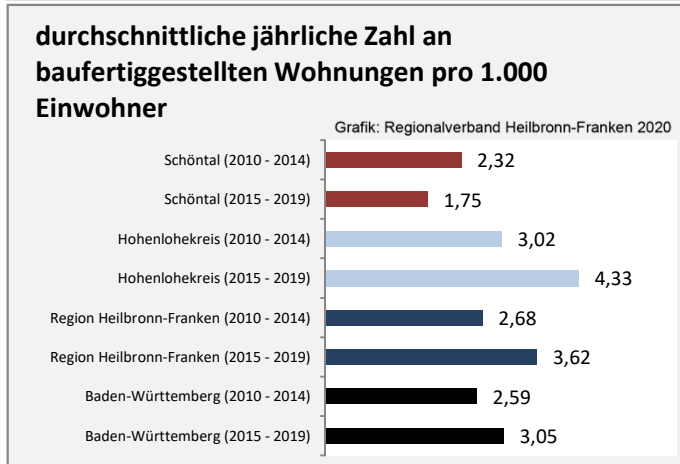

Schöntal - Wohnungsbestand und -entwicklung

Datengrundlage: Statistisches Landesamt Baden-Württemberg (ab 2011: Zensus 2011)

Abbildungen und Berechnungen: Regionalverband Heilbronn-Franken