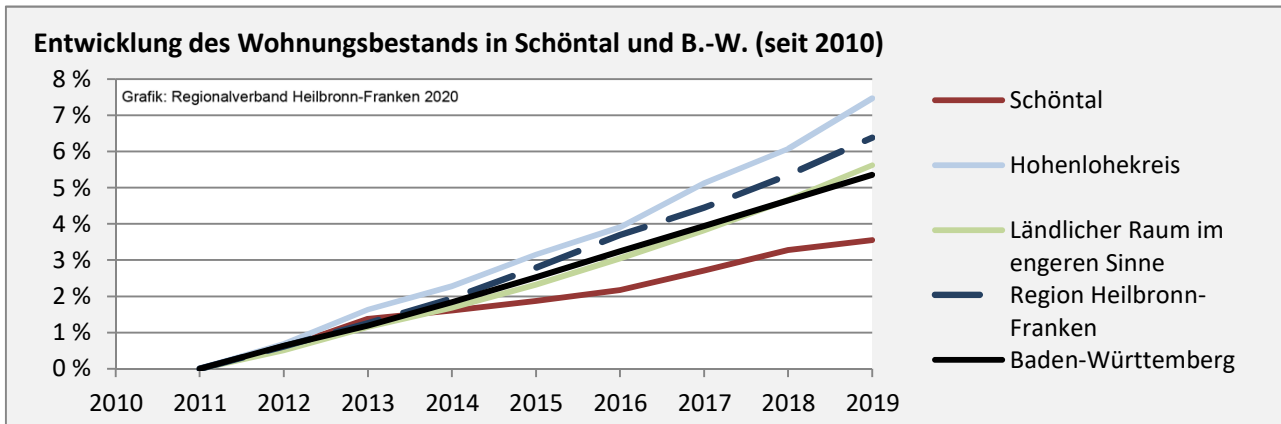

Schöntal - Wohnungsbestand und -entwicklung

Datengrundlage: Statistisches Landesamt Baden-Württemberg (ab 2011: Zensus 2011)

Abbildungen und Berechnungen: Regionalverband Heilbronn-Franken