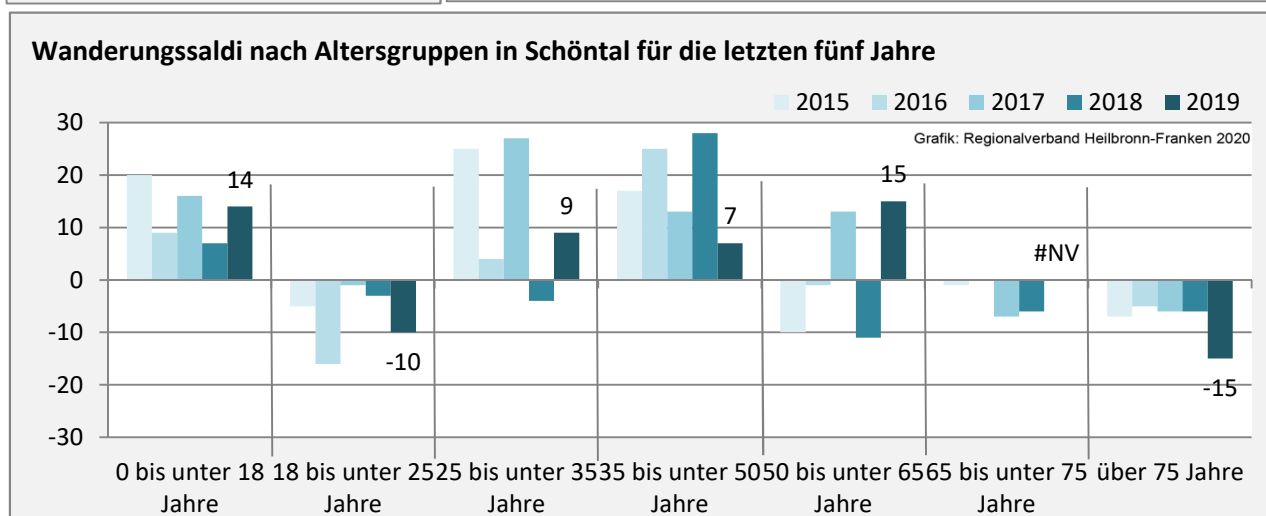

Schöntal - Bevölkerung