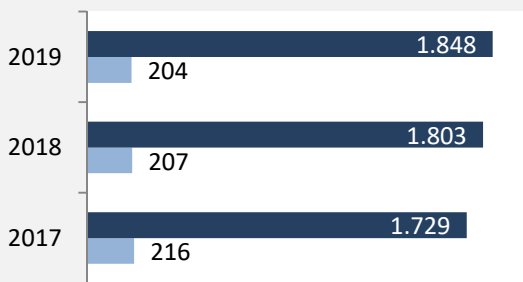

## sozialvers. Beschäftigung (SvB) in Schöntal (2010 bis 2019)

Grafik: Regionalverband Heilbronn-Franken 2020

## prozentuale Entwicklung der SvB in Schöntal (seit 2010)

Grafik: Regionalverband Heilbronn-Franken 2020

■ produzierendes Gewerbe ■ Dienstleistungen

Grafik: Regionalverband Heilbronn-Franken 2020