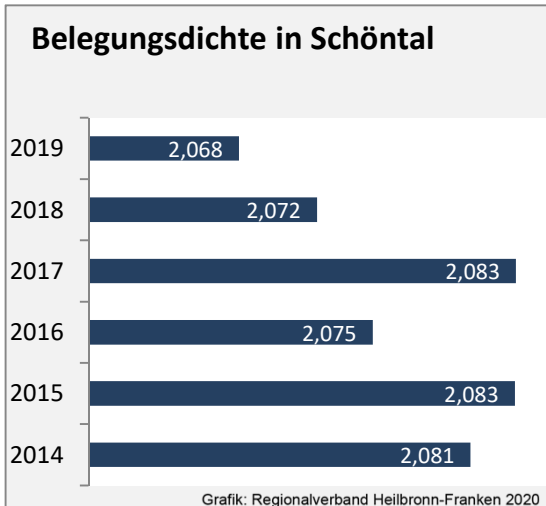

Schöntal - Wohnungsbestand und -entwicklung

Datengrundlage: Statistisches Landesamt Baden-Württemberg (ab 2011: Zensus 2011)

Abbildungen und Berechnungen: Regionalverband Heilbronn-Franken