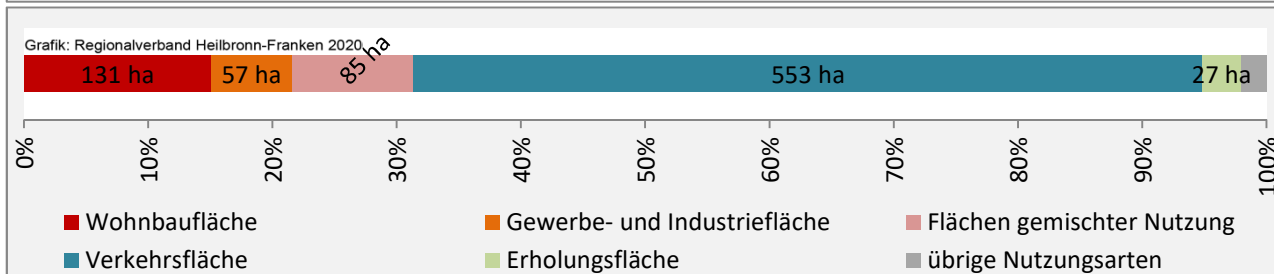

Schöntal - Flächenentwicklung

Datengrundlage: Landesamt für Statistik Baden-Württemberg

Abbildungen und Berechnungen: Regionalverband Heilbronn-Franken