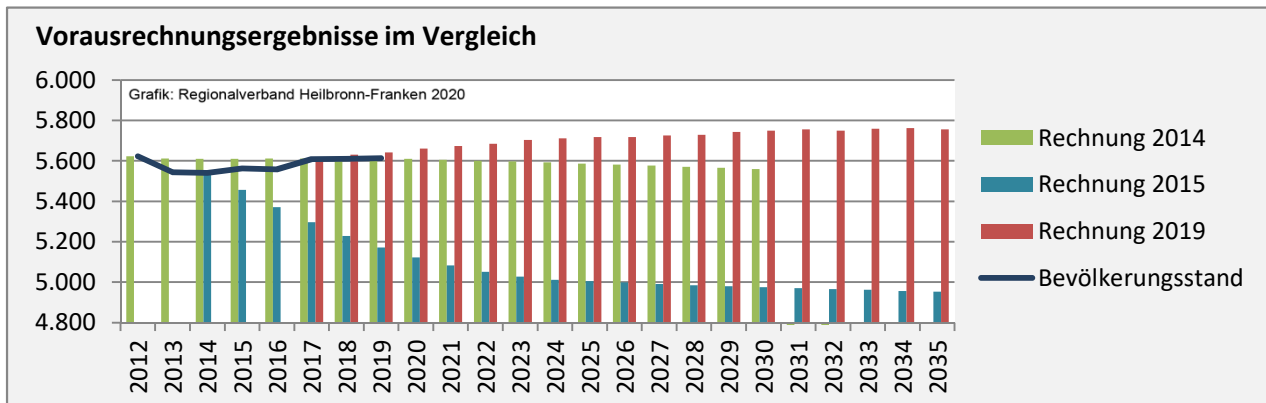

Schöntal - Bevölkerung