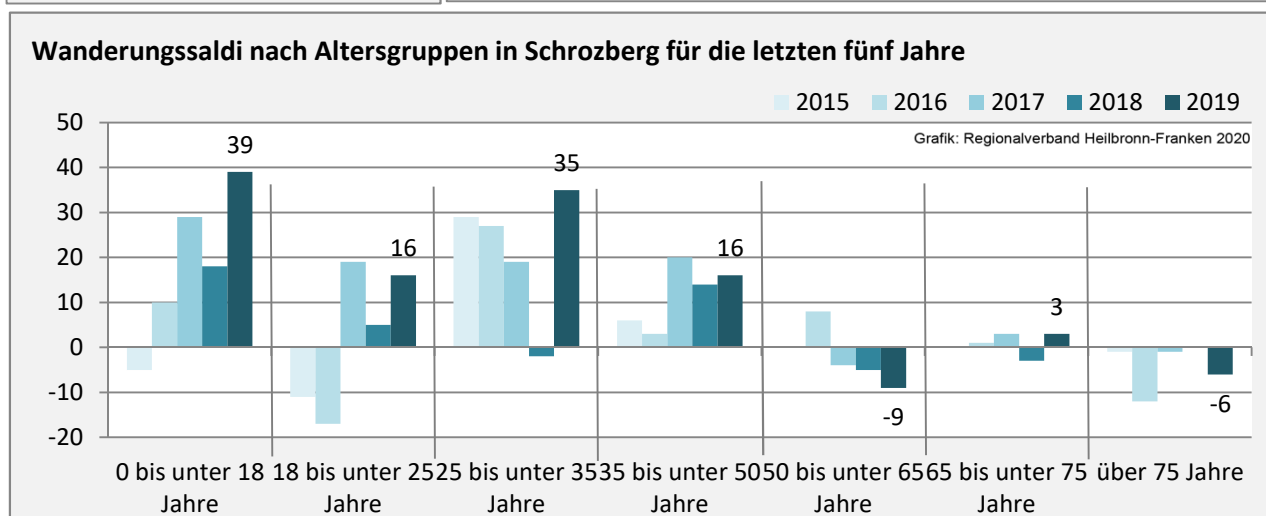

Schrozberg - Bevölkerung

Datengrundlage: Landesamt für Statistik Baden-Württemberg

Abbildungen und Berechnungen: Regionalverband Heilbronn-Franken