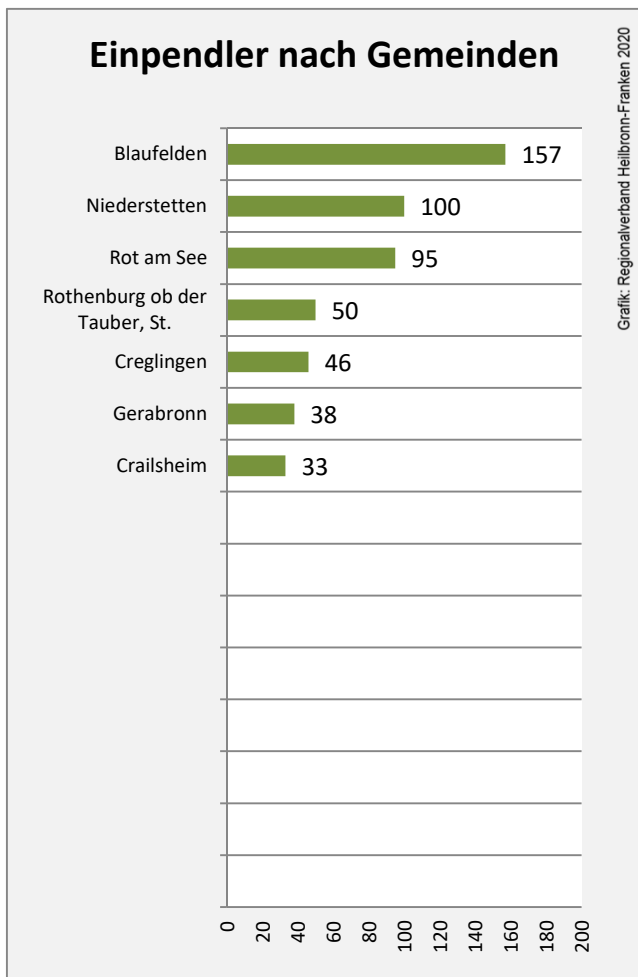

Schrozberg - Beschäftigung

Datengrundlage: Statistik der Bundesagentur für Arbeit

Abbildungen und Berechnungen: Regionalverband Heilbronn-Franken

Schrozberg - Pendlerverflechtungen 2019

Pendlersaldo: -922