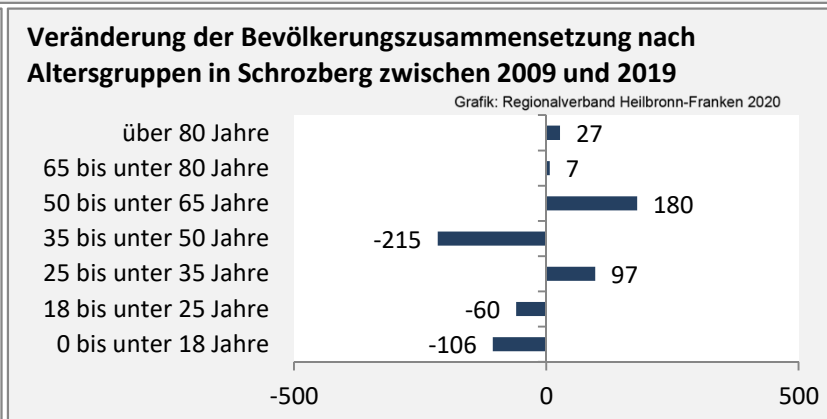

Schrozberg - Bevölkerung

Datengrundlage: Landesamt für Statistik Baden-Württemberg

Abbildungen und Berechnungen: Regionalverband Heilbronn-Franken