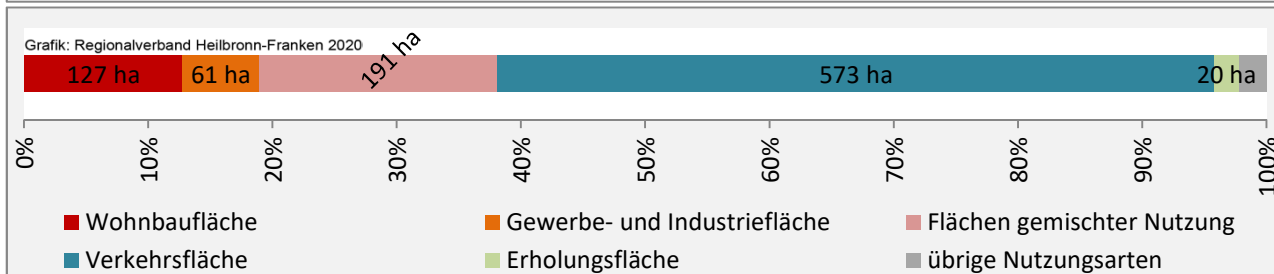

Schrozberg - Flächenentwicklung

Datengrundlage: Landesamt für Statistik Baden-Württemberg

Abbildungen und Berechnungen: Regionalverband Heilbronn-Franken