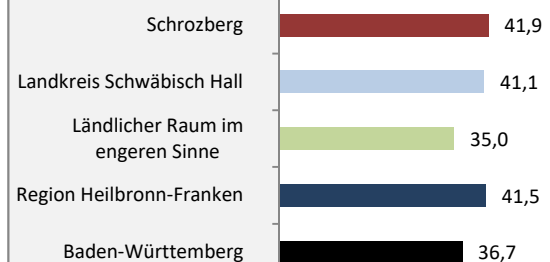

5-Jahres-Wertung (2015 - 2019): Wanderungsgewinne bzw. -verluste pro 1.000 Einwohner

Datengrundlage: Landesamt für Statistik Baden-Württemberg

Abbildungen und Berechnungen: Regionalverband Heilbronn-Franken