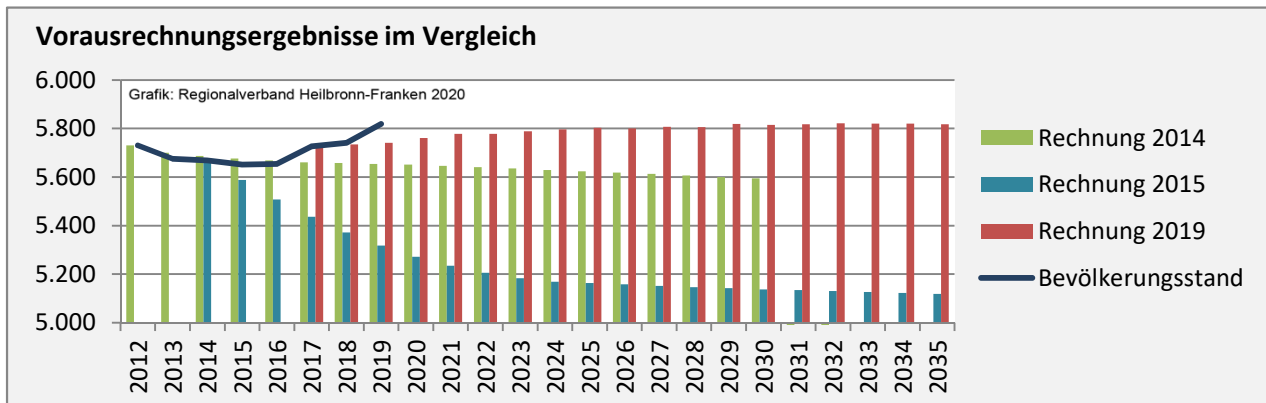

Schrozberg - Bevölkerung

Datengrundlage: Landesamt für Statistik Baden-Württemberg

Abbildungen und Berechnungen: Regionalverband Heilbronn-Franken