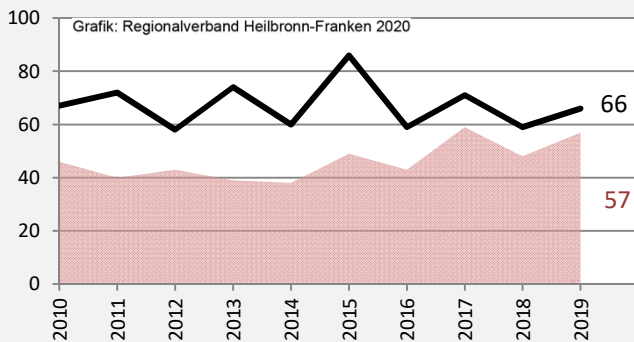

Schrozberg - Bevölkerung

Bevölkerungsstand in Schrozberg (2010 bis 2019)

Grafik: Regionalverband Heilbronn-Franken 2020

Bevölkerungsentwicklung in Schrozberg (seit 2010)

Grafik: Regionalverband Heilbronn-Franken 2020

Geburten und Sterbefälle in Schrozberg

Grafik: Regionalverband Heilbronn-Franken 2020

5-Jahres-Wertung (2015 - 2019): natürliche Bevölkerungsentwicklung pro 1.000 Einwohner

Grafik: Regionalverband Heilbronn-Franken 2020