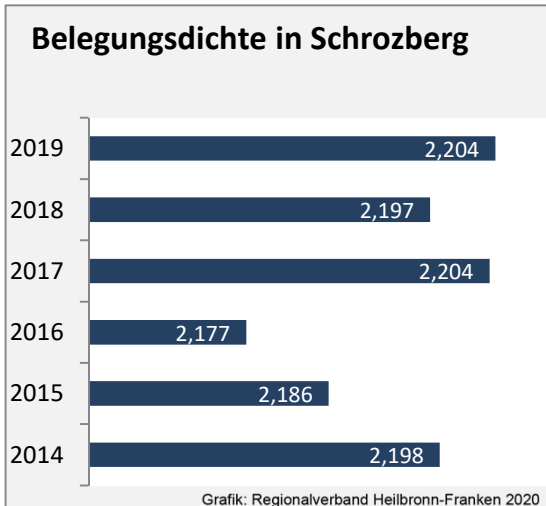

Schrozberg - Wohnungsbestand und -entwicklung

Datengrundlage: Statistisches Landesamt Baden-Württemberg (ab 2011: Zensus 2011)

Abbildungen und Berechnungen: Regionalverband Heilbronn-Franken