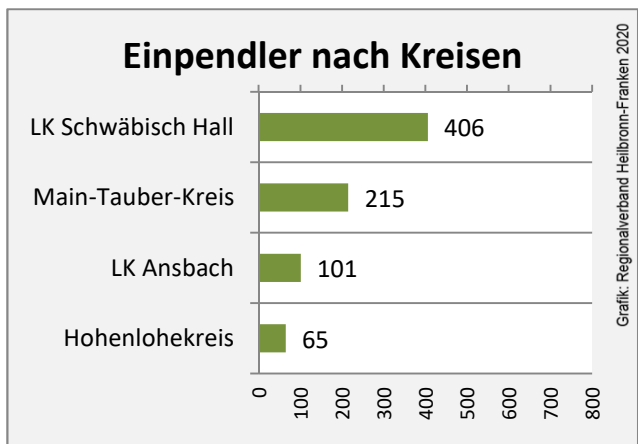

Schrozberg - Beschäftigung

Datengrundlage: Statistik der Bundesagentur für Arbeit

Abbildungen und Berechnungen: Regionalverband Heilbronn-Franken

Schrozberg - Pendlerverflechtungen 2019

Pendlersaldo: -922

Datengrundlage: Statistik der Bundesagentur für Arbeit

Abbildungen: Regionalverband Heilbronn-Franken (keine Berücksichtigung von Werten unter 30)

Schrozberg - Wohnungsbestand und -entwicklung

Datengrundlage: Statistisches Landesamt Baden-Württemberg (ab 2011: Zensus 2011)