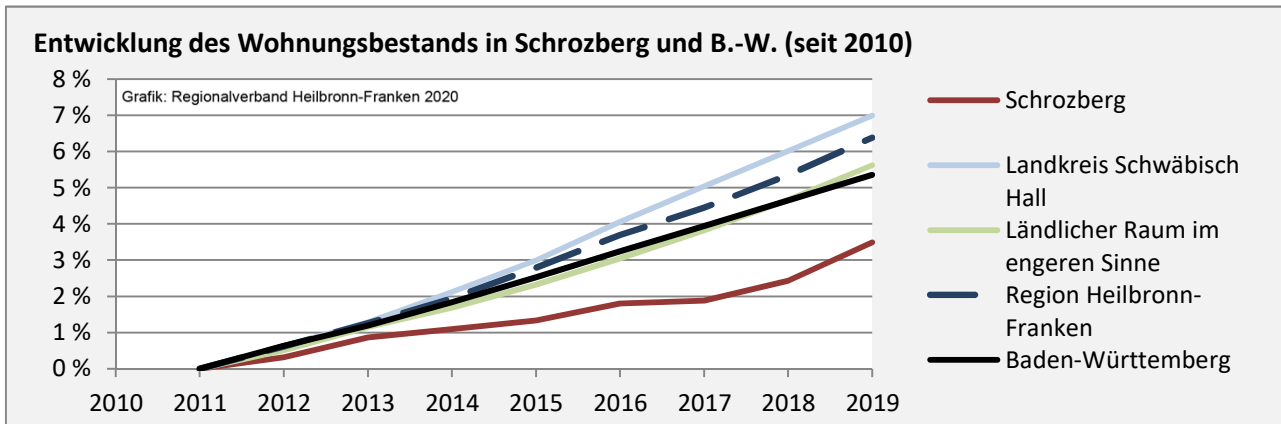

Schrozberg - Wohnungsbestand und -entwicklung

Datengrundlage: Statistisches Landesamt Baden-Württemberg (ab 2011: Zensus 2011)

Abbildungen und Berechnungen: Regionalverband Heilbronn-Franken