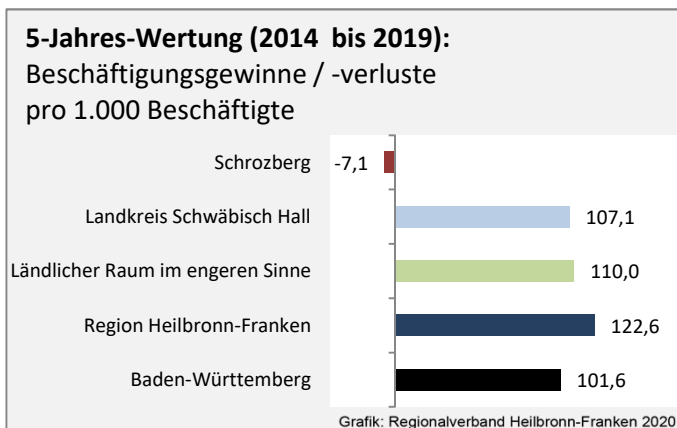

Schrozberg - Beschäftigung

Datengrundlage: Statistik der Bundesagentur für Arbeit

Abbildungen und Berechnungen: Regionalverband Heilbronn-Franken