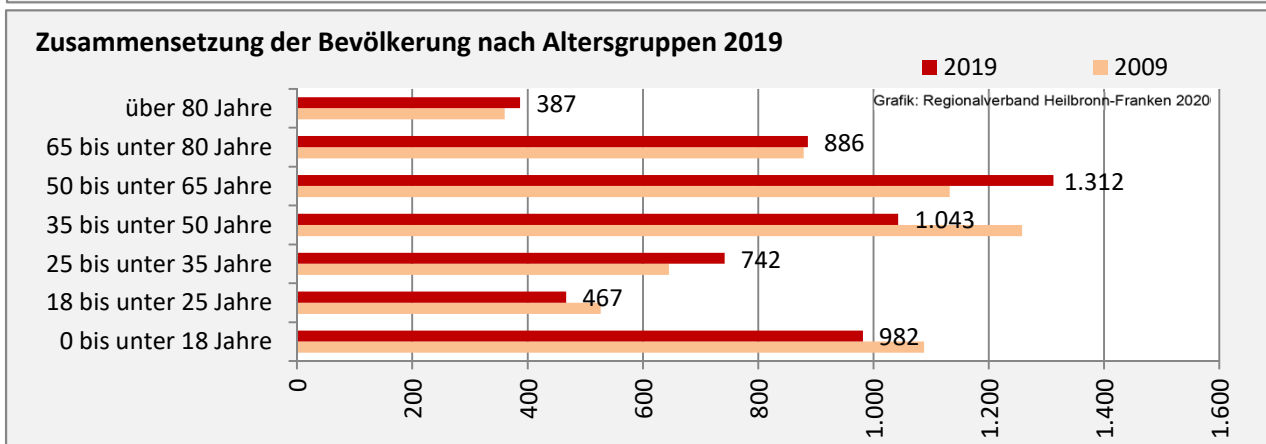

Schrozberg - Bevölkerung

Datengrundlage: Landesamt für Statistik Baden-Württemberg

Abbildungen und Berechnungen: Regionalverband Heilbronn-Franken