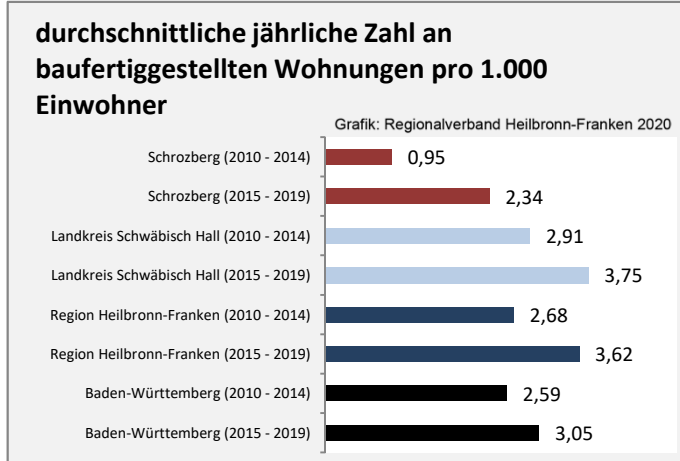

Schrozberg - Wohnungsbestand und -entwicklung

Datengrundlage: Statistisches Landesamt Baden-Württemberg (ab 2011: Zensus 2011)

Abbildungen und Berechnungen: Regionalverband Heilbronn-Franken