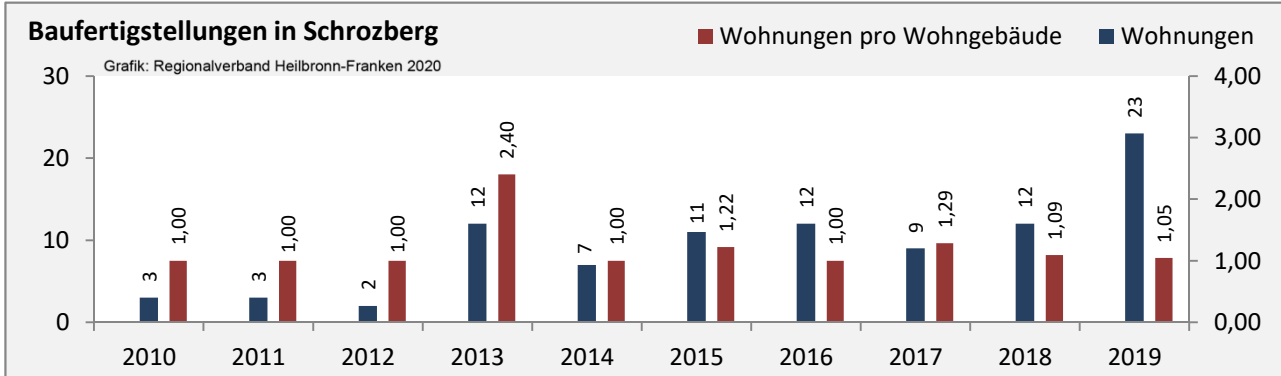

Schrozberg - Wohnungsbestand und -entwicklung

Datengrundlage: Statistisches Landesamt Baden-Württemberg (ab 2011: Zensus 2011)

Abbildungen und Berechnungen: Regionalverband Heilbronn-Franken