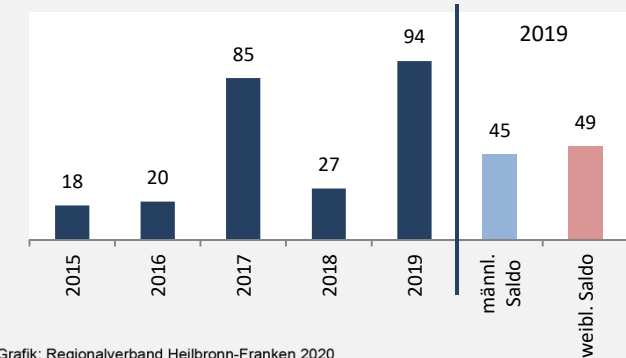

Wanderungssaldi Schrozberg

Grafik: Regionalverband Heilbronn-Franken 2020