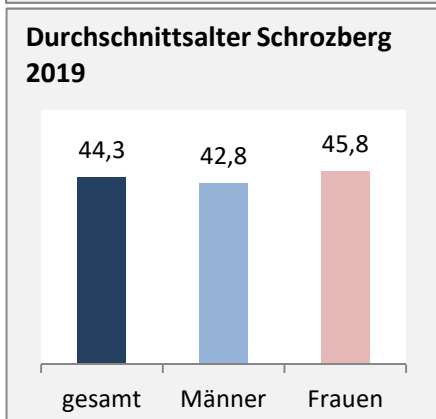

Schrozberg - Bevölkerung

Datengrundlage: Landesamt für Statistik Baden-Württemberg

Abbildungen und Berechnungen: Regionalverband Heilbronn-Franken