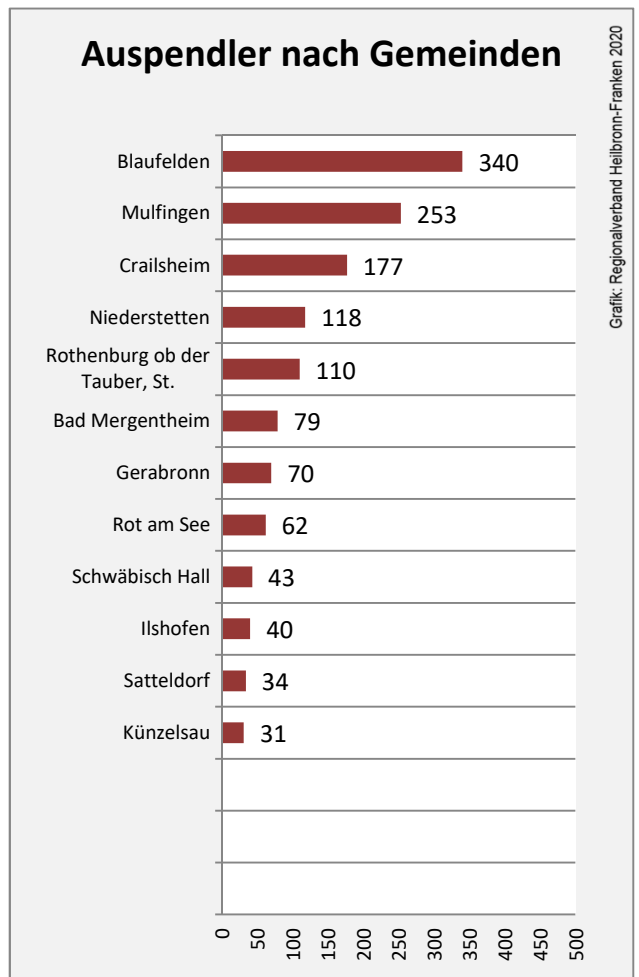

Abbildungen und Berechnungen: Regionalverband Heilbronn-Franken

Schrozberg - Bevölkerung

Datengrundlage: Landesamt für Statistik Baden-Württemberg

Abbildungen und Berechnungen: Regionalverband Heilbronn-Franken

Schrozberg - Beschäftigung

Datengrundlage: Statistik der Bundesagentur für Arbeit

Abbildungen und Berechnungen: Regionalverband Heilbronn-Franken

Schrozberg - Pendlerverflechtungen 2019

Pendlersaldo: -922

Datengrundlage: Statistik der Bundesagentur für Arbeit

Abbildungen: Regionalverband Heilbronn-Franken (keine Berücksichtigung von Werten unter 30)

Schrozberg - Wohnungsbestand und -entwicklung

Datengrundlage: Statistisches Landesamt Baden-Württemberg (ab 2011: Zensus 2011)