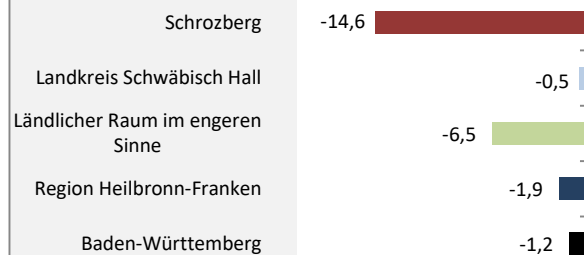

Schrozberg - Bevölkerung

Bevölkerungsstand in Schrozberg (2010 bis 2019)

Grafik: Regionalverband Heilbronn-Franken 2020

Bevölkerungsentwicklung in Schrozberg (seit 2010)

Grafik: Regionalverband Heilbronn-Franken 2020

Geburten und Sterbefälle in Schrozberg

Grafik: Regionalverband Heilbronn-Franken 2020

5-Jahres-Wertung (2015 - 2019): natürliche Bevölkerungsentwicklung pro 1.000 Einwohner

Grafik: Regionalverband Heilbronn-Franken 2020