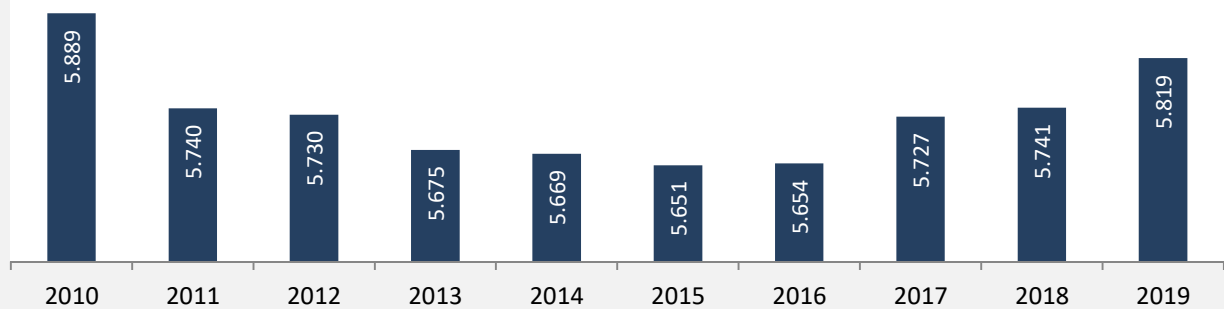

Schrozberg - Bevölkerung

Bevölkerungsstand in Schrozberg (2010 bis 2019)

Grafik: Regionalverband Heilbronn-Franken 2020

Bevölkerungsentwicklung in Schrozberg (seit 2010)

Grafik: Regionalverband Heilbronn-Franken 2020

Geburten und Sterbefälle in Schrozberg

Grafik: Regionalverband Heilbronn-Franken 2020

5-Jahres-Wertung (2015 - 2019): natürliche Bevölkerungsentwicklung pro 1.000 Einwohner

Grafik: Regionalverband Heilbronn-Franken 2020