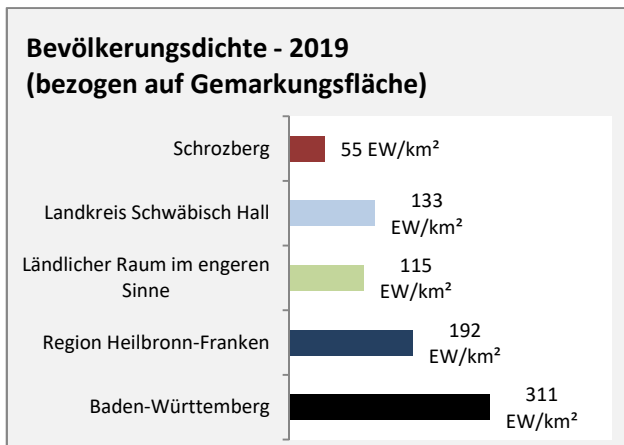

Schrozberg - Flächenentwicklung

Datengrundlage: Landesamt für Statistik Baden-Württemberg

Abbildungen und Berechnungen: Regionalverband Heilbronn-Franken