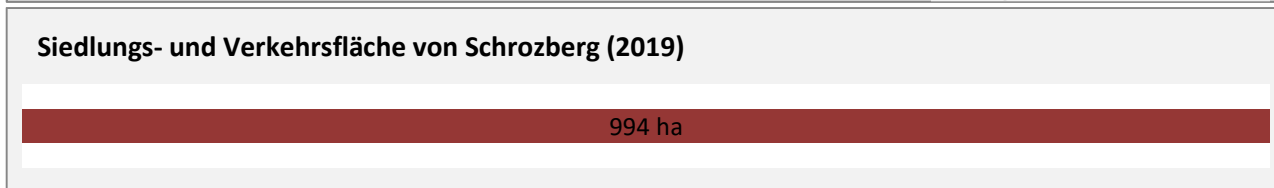

Schrozberg - Flächenentwicklung

Datengrundlage: Landesamt für Statistik Baden-Württemberg

Abbildungen und Berechnungen: Regionalverband Heilbronn-Franken