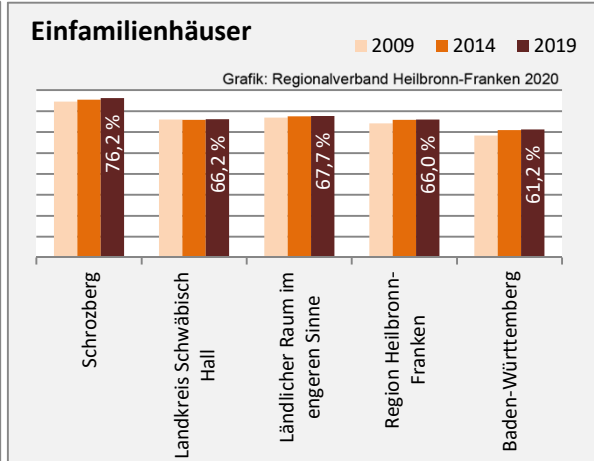

Schrozberg - Wohnungsbestand und -entwicklung

Datengrundlage: Statistisches Landesamt Baden-Württemberg (ab 2011: Zensus 2011)

Abbildungen und Berechnungen: Regionalverband Heilbronn-Franken