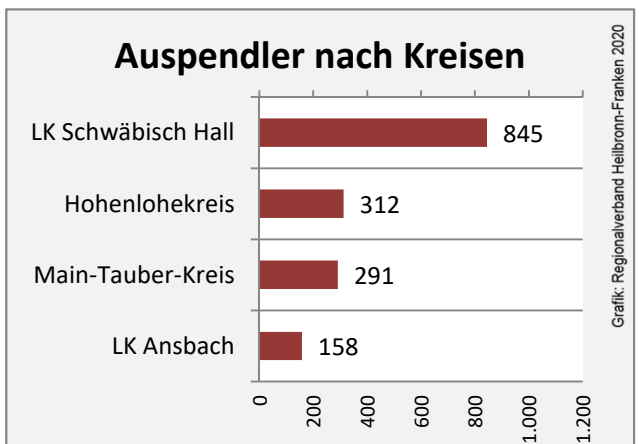

Schrozberg - Beschäftigung

Datengrundlage: Statistik der Bundesagentur für Arbeit

Abbildungen und Berechnungen: Regionalverband Heilbronn-Franken

Schrozberg - Pendlerverflechtungen 2019

Pendlersaldo: -922

Datengrundlage: Statistik der Bundesagentur für Arbeit

Abbildungen: Regionalverband Heilbronn-Franken (keine Berücksichtigung von Werten unter 30)

Schrozberg - Wohnungsbestand und -entwicklung

Datengrundlage: Statistisches Landesamt Baden-Württemberg (ab 2011: Zensus 2011)