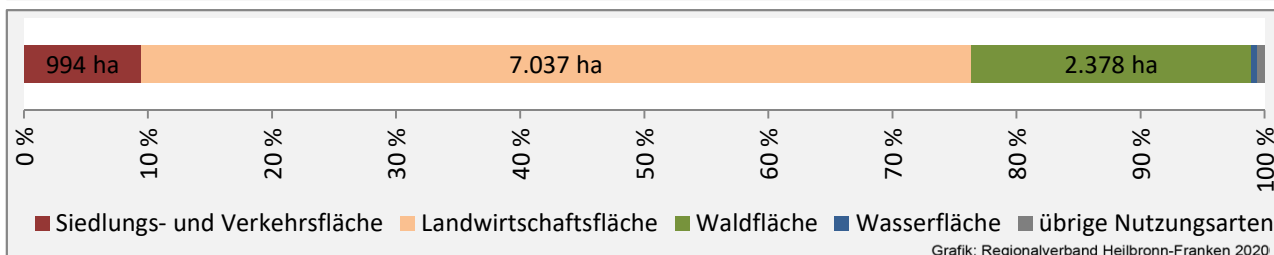

Schrozberg - Flächenentwicklung

Datengrundlage: Landesamt für Statistik Baden-Württemberg

Abbildungen und Berechnungen: Regionalverband Heilbronn-Franken