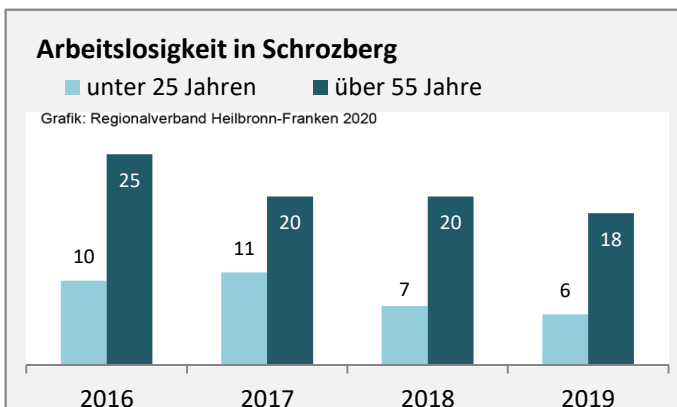

Schrozberg - Beschäftigung

Datengrundlage: Statistik der Bundesagentur für Arbeit

Abbildungen und Berechnungen: Regionalverband Heilbronn-Franken