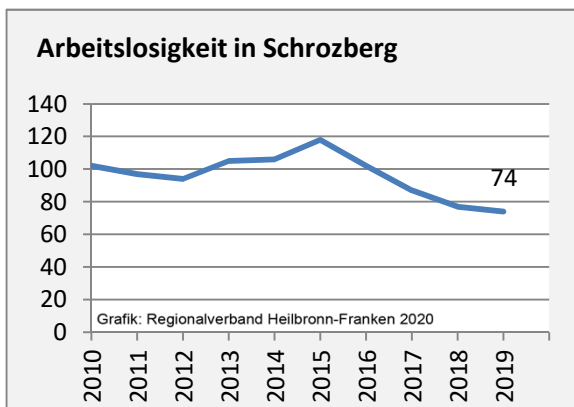

Schrozberg - Beschäftigung

Datengrundlage: Statistik der Bundesagentur für Arbeit

Abbildungen und Berechnungen: Regionalverband Heilbronn-Franken