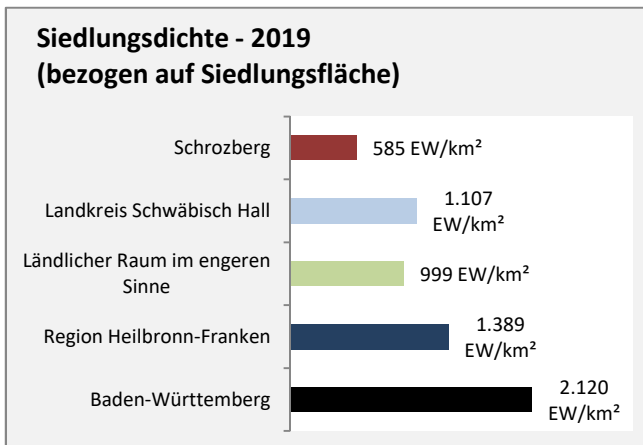

Schrozberg - Flächenentwicklung

Datengrundlage: Landesamt für Statistik Baden-Württemberg

Abbildungen und Berechnungen: Regionalverband Heilbronn-Franken