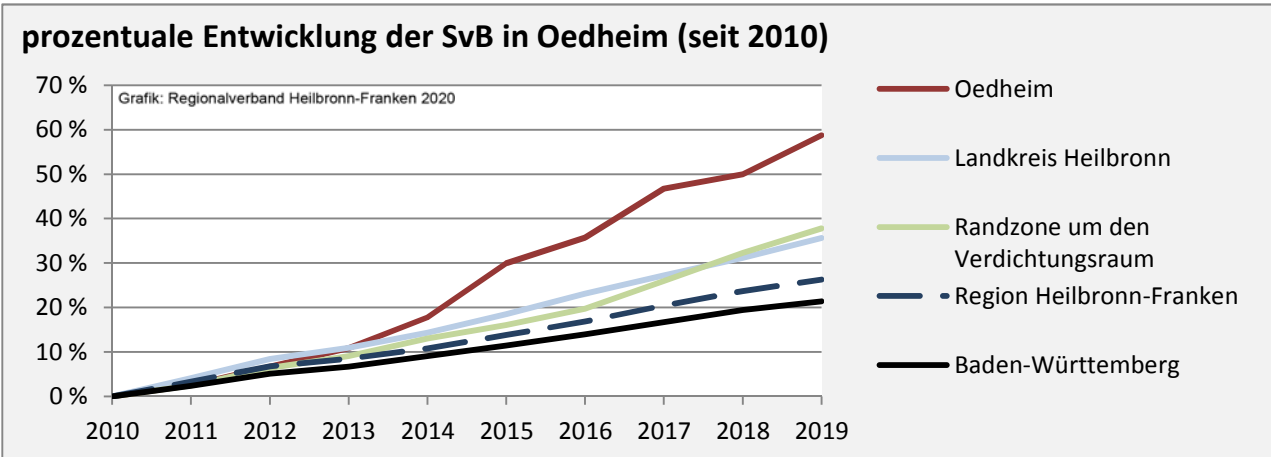

Oedheim - Beschäftigung

Datengrundlage: Statistik der Bundesagentur für Arbeit

Abbildungen und Berechnungen: Regionalverband Heilbronn-Franken