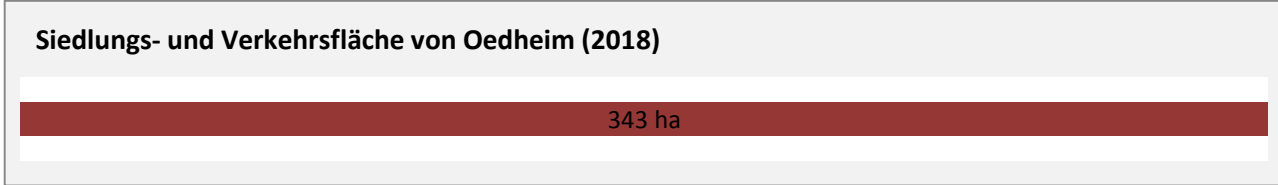

Oedheim - Flächenentwicklung

Datengrundlage: Landesamt für Statistik Baden-Württemberg

Abbildungen und Berechnungen: Regionalverband Heilbronn-Franken