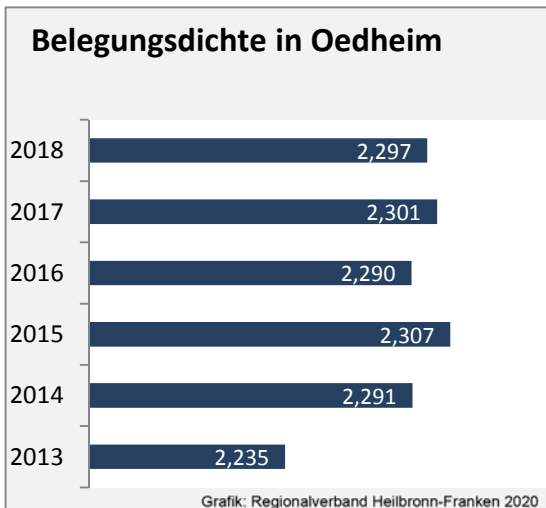

Oedheim - Wohnungsbestand und -entwicklung

Datengrundlage: Statistisches Landesamt Baden-Württemberg (ab 2011: Zensus 2011)

Abbildungen und Berechnungen: Regionalverband Heilbronn-Franken