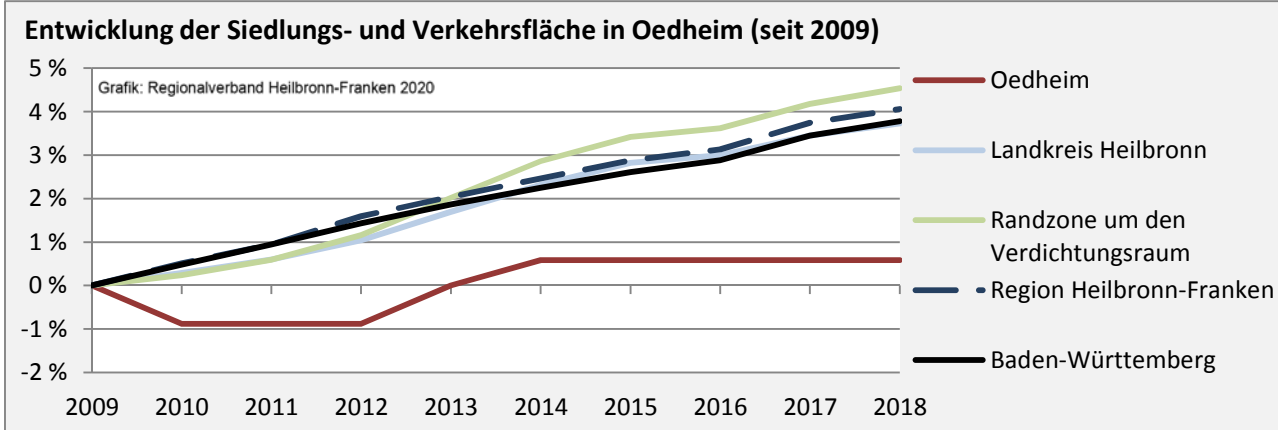

Oedheim - Flächenentwicklung

Datengrundlage: Landesamt für Statistik Baden-Württemberg

Abbildungen und Berechnungen: Regionalverband Heilbronn-Franken