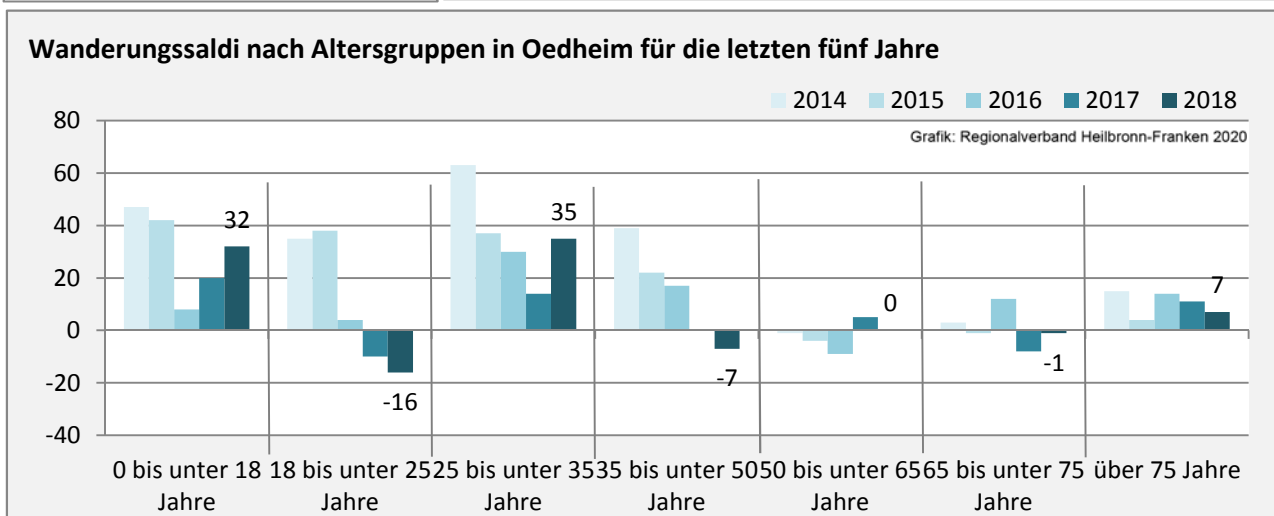

Oedheim - Bevölkerung