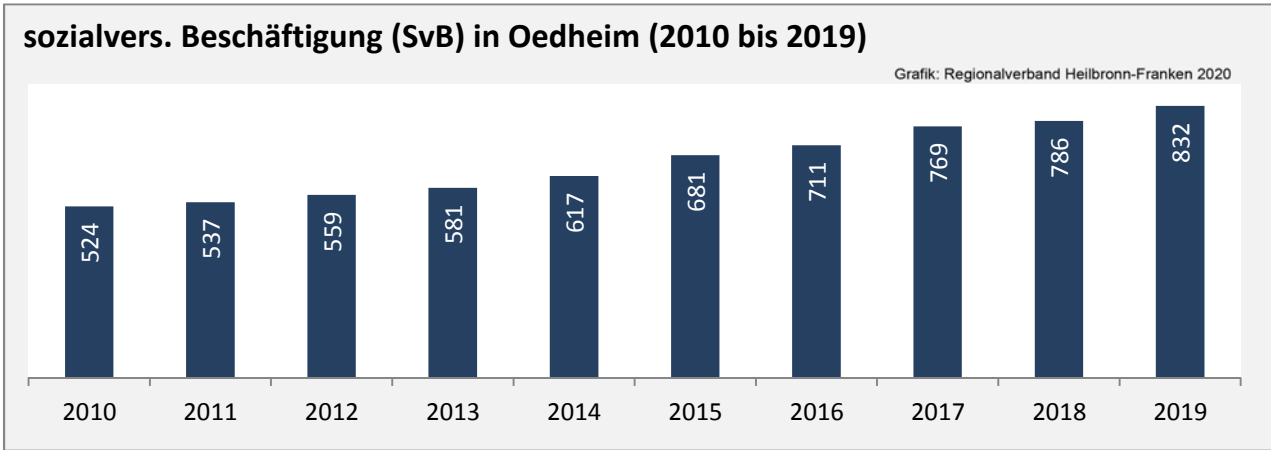

Oedheim - Beschäftigung

Datengrundlage: Statistik der Bundesagentur für Arbeit

Abbildungen und Berechnungen: Regionalverband Heilbronn-Franken