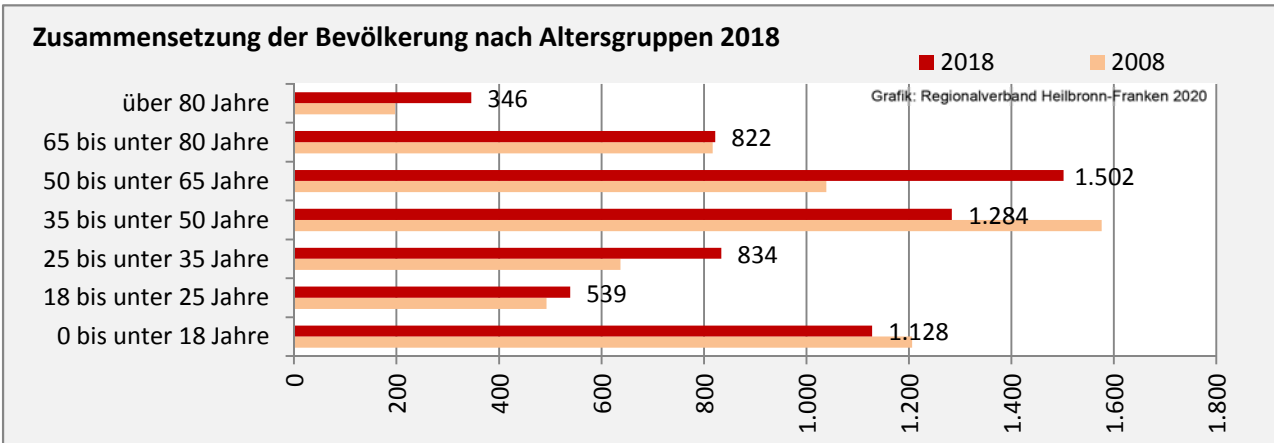

Oedheim - Bevölkerung