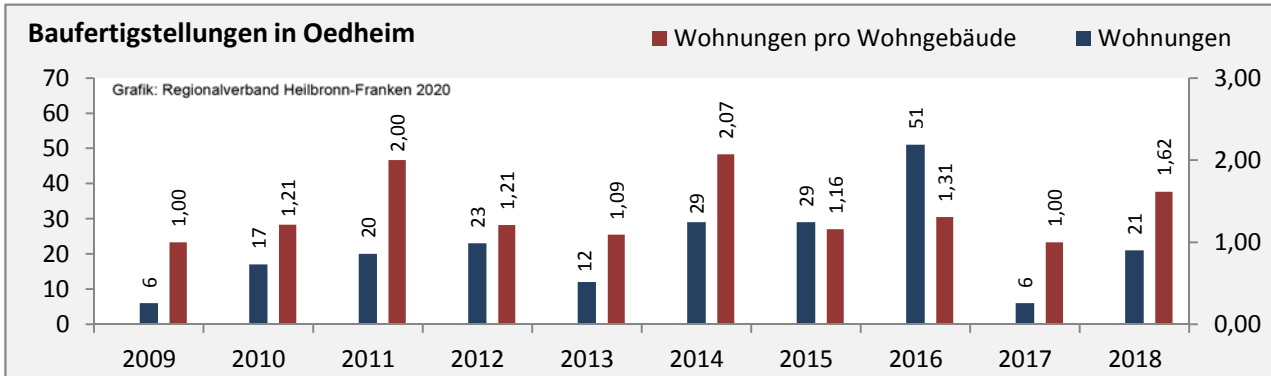

Oedheim - Wohnungsbestand und -entwicklung

Datengrundlage: Statistisches Landesamt Baden-Württemberg (ab 2011: Zensus 2011)

Abbildungen und Berechnungen: Regionalverband Heilbronn-Franken