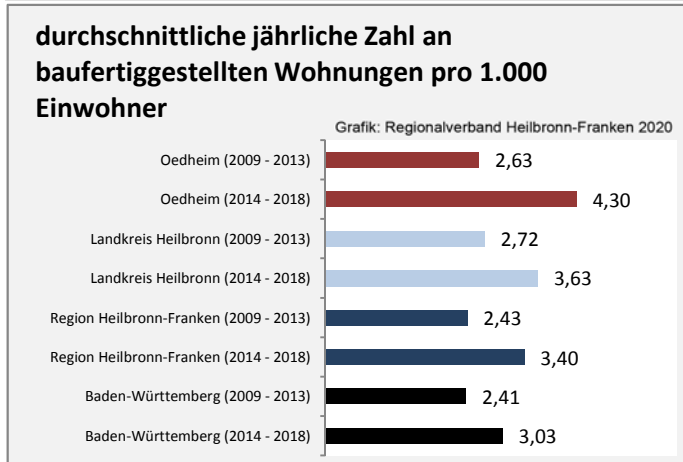

Oedheim - Wohnungsbestand und -entwicklung

Datengrundlage: Statistisches Landesamt Baden-Württemberg (ab 2011: Zensus 2011)

Abbildungen und Berechnungen: Regionalverband Heilbronn-Franken