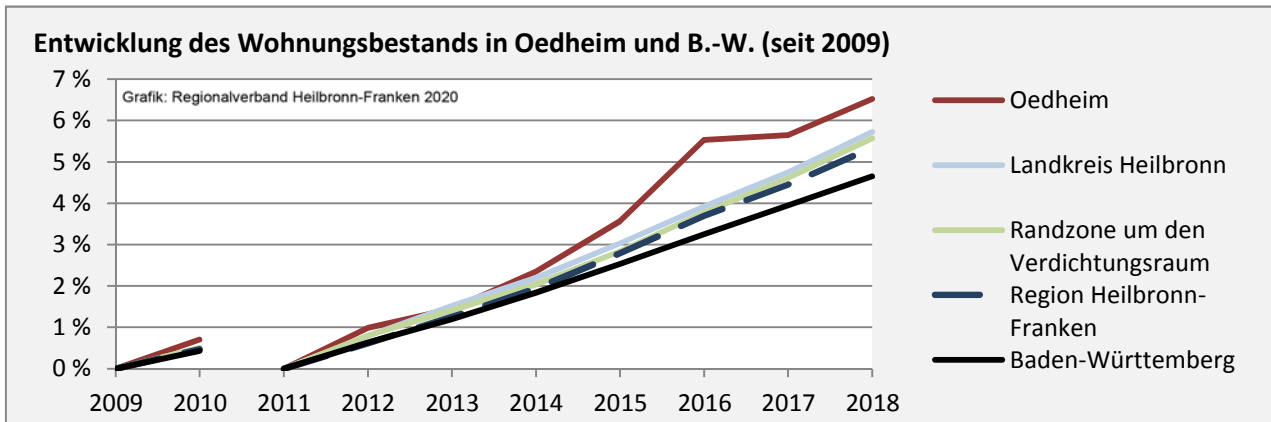

Oedheim - Wohnungsbestand und -entwicklung

Datengrundlage: Statistisches Landesamt Baden-Württemberg (ab 2011: Zensus 2011)

Abbildungen und Berechnungen: Regionalverband Heilbronn-Franken