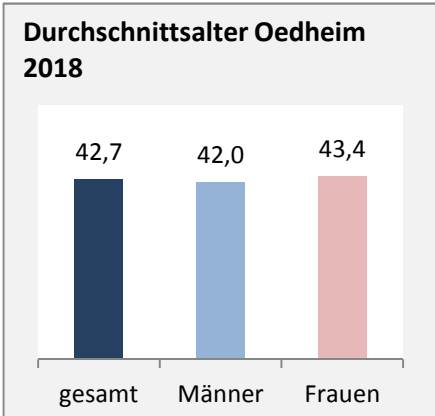

Oedheim - Bevölkerung