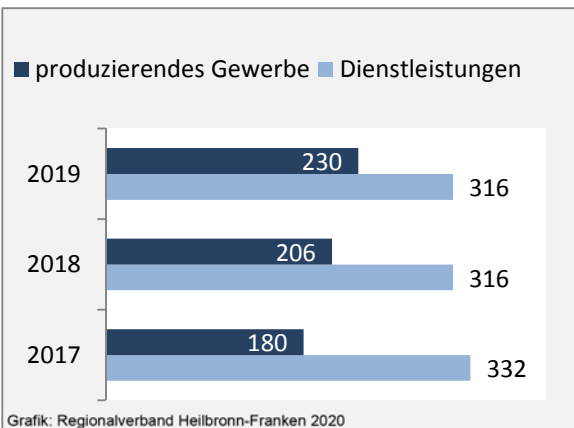

Oedheim - Beschäftigung

Datengrundlage: Statistik der Bundesagentur für Arbeit

Abbildungen und Berechnungen: Regionalverband Heilbronn-Franken