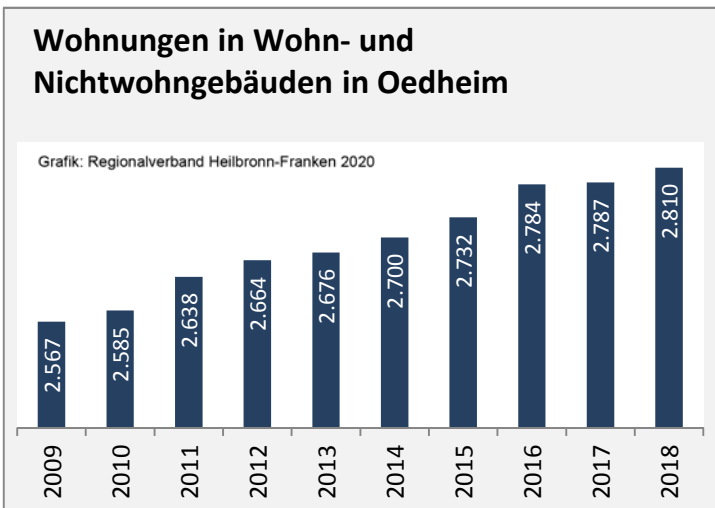

Oedheim - Wohnungsbestand und -entwicklung

Datengrundlage: Statistisches Landesamt Baden-Württemberg (ab 2011: Zensus 2011)

Abbildungen und Berechnungen: Regionalverband Heilbronn-Franken