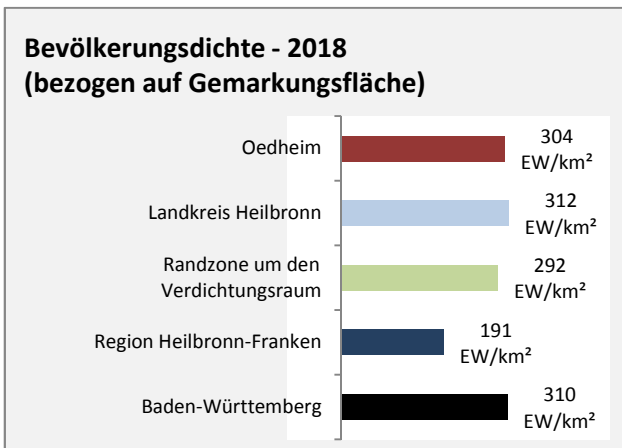

Oedheim - Flächenentwicklung

Datengrundlage: Landesamt für Statistik Baden-Württemberg

Abbildungen und Berechnungen: Regionalverband Heilbronn-Franken