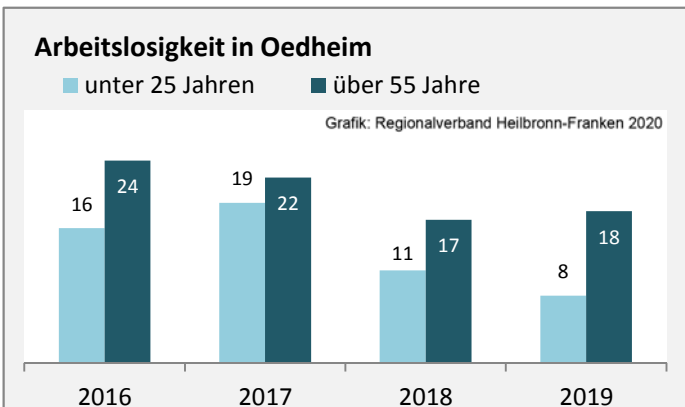

Oedheim - Beschäftigung

Datengrundlage: Statistik der Bundesagentur für Arbeit

Abbildungen und Berechnungen: Regionalverband Heilbronn-Franken