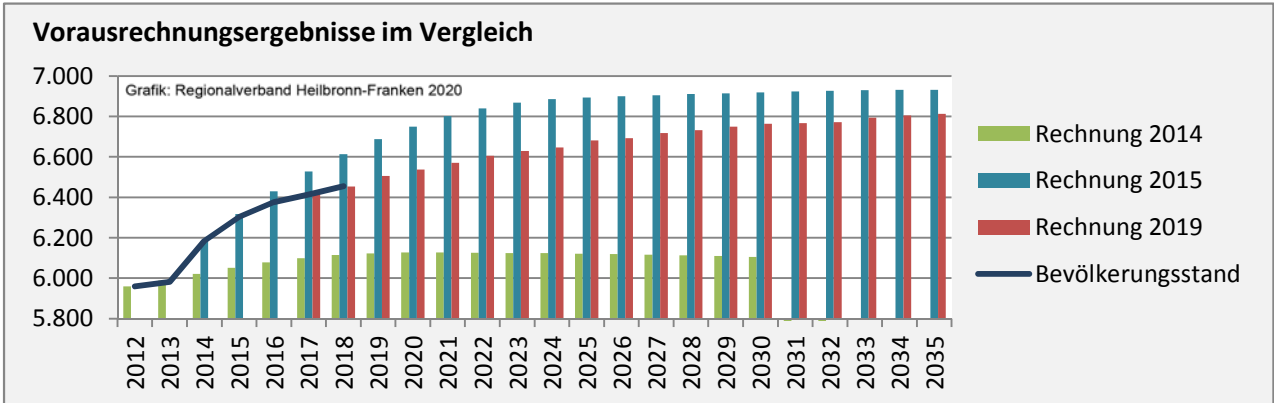

Oedheim - Bevölkerung