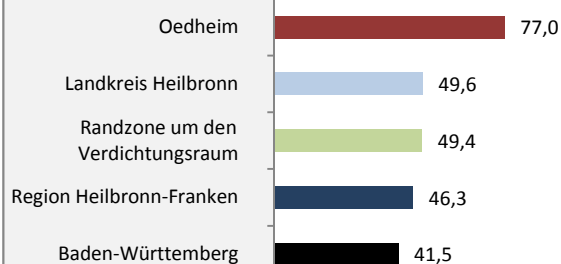

5-Jahres-Wertung (2014 - 2018): Wanderungsgewinne bzw. -verluste pro 1.000 Einwohner

Datengrundlage: Landesamt für Statistik Baden-Württemberg

Abbildungen und Berechnungen: Regionalverband Heilbronn-Franken