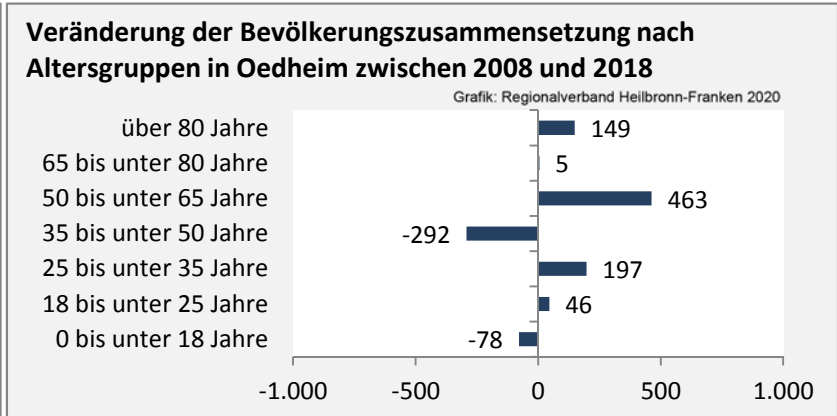

Oedheim - Bevölkerung