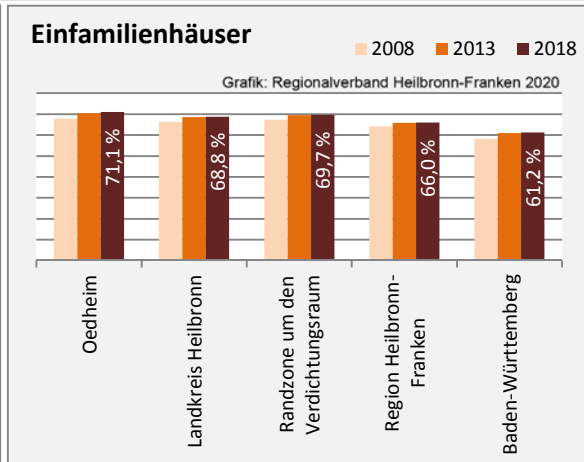

Oedheim - Wohnungsbestand und -entwicklung

Datengrundlage: Statistisches Landesamt Baden-Württemberg (ab 2011: Zensus 2011)

Abbildungen und Berechnungen: Regionalverband Heilbronn-Franken