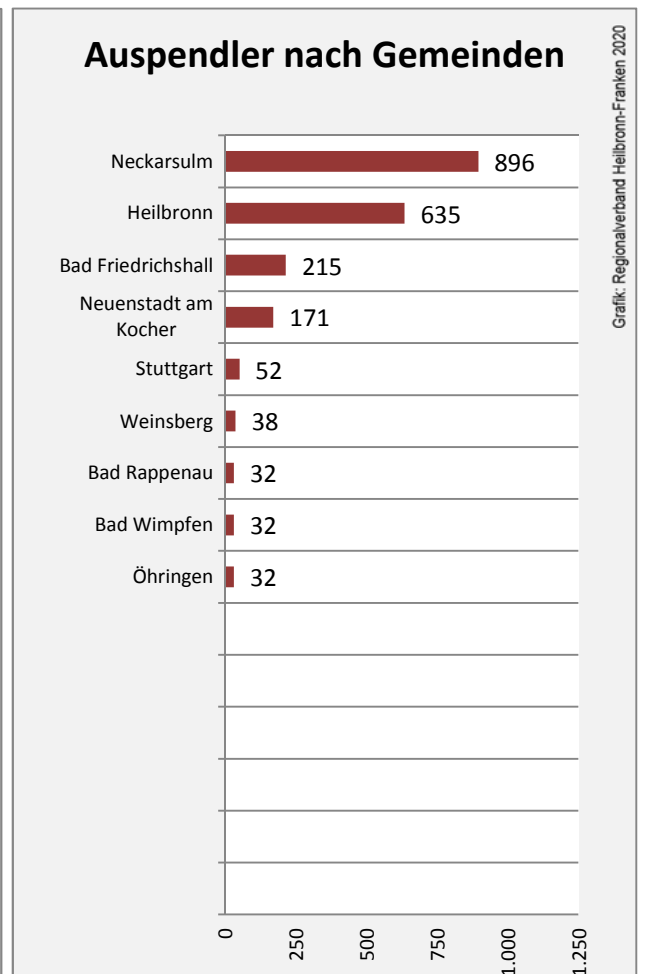

# Oedheim - Beschäftigung

Datengrundlage: Statistik der Bundesagentur für Arbeit

Abbildungen und Berechnungen: Regionalverband Heilbronn-Franken

# Oedheim - Pendlerverflechtungen 2019

**Pendlersaldo: -2206**

Datengrundlage: Statistik der Bundesagentur für Arbeit

Abbildungen: Regionalverband Heilbronn-Franken (keine Berücksichtigung von Werten unter 30)