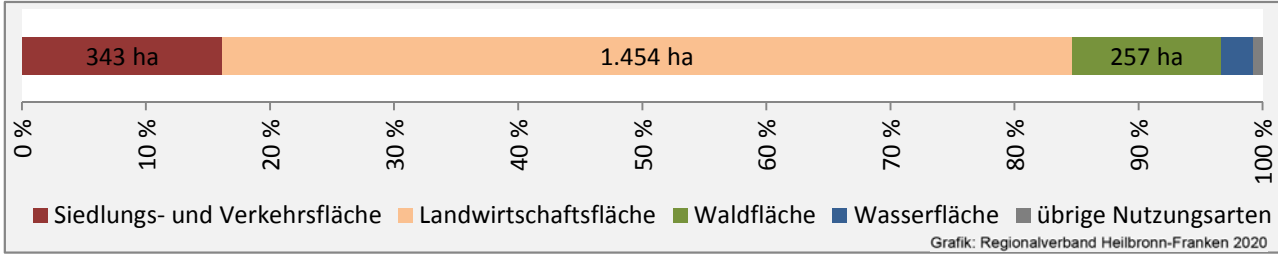

Oedheim - Flächenentwicklung

Datengrundlage: Landesamt für Statistik Baden-Württemberg

Abbildungen und Berechnungen: Regionalverband Heilbronn-Franken