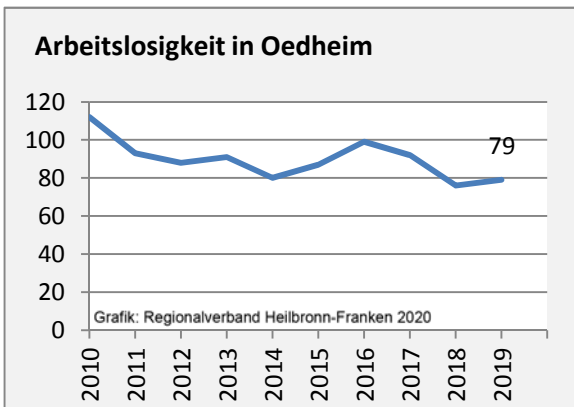

Oedheim - Beschäftigung

Datengrundlage: Statistik der Bundesagentur für Arbeit

Abbildungen und Berechnungen: Regionalverband Heilbronn-Franken