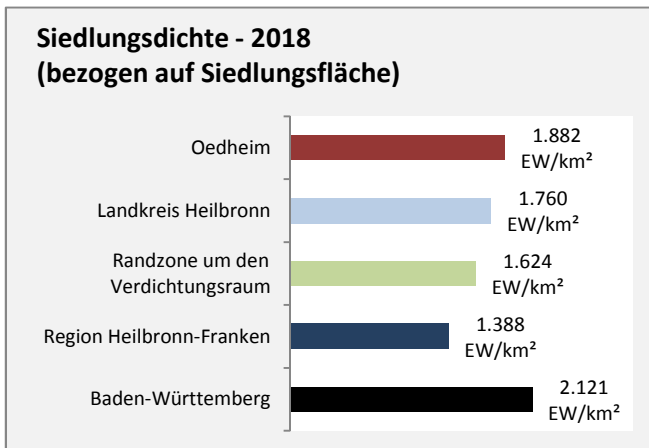

Oedheim - Flächenentwicklung

Datengrundlage: Landesamt für Statistik Baden-Württemberg

Abbildungen und Berechnungen: Regionalverband Heilbronn-Franken