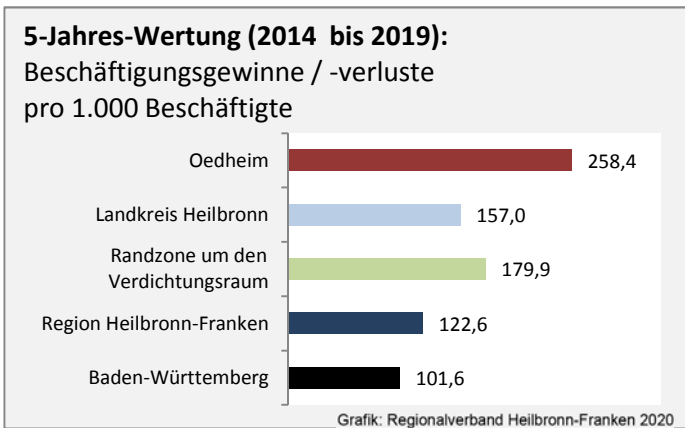

Oedheim - Beschäftigung

Datengrundlage: Statistik der Bundesagentur für Arbeit

Abbildungen und Berechnungen: Regionalverband Heilbronn-Franken