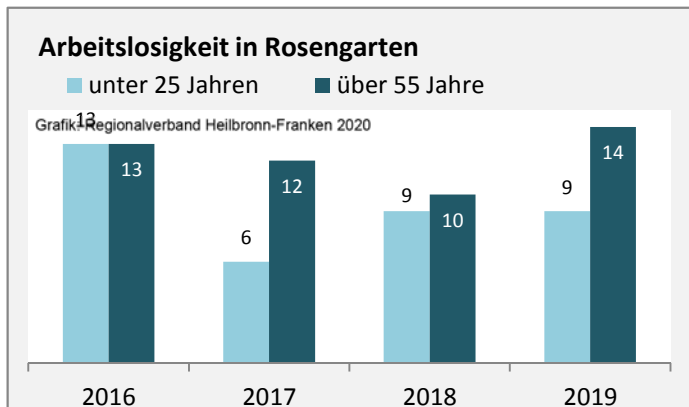

Geburten und Sterbefälle in Rosengarten

Grafik: Regionalverband Heilbronn-Franken 2020

5-Jahres-Wertung (2014 - 2018): natürliche Bevölkerungsentwicklung pro 1.000 Einwohner

Grafik: Regionalverband Heilbronn-Franken 2020

Wanderungssaldi Rosengarten

Grafik: Regionalverband Heilbronn-Franken 2020

5-Jahres-Wertung (2014 - 2018): Wanderungsgewinne bzw. -verluste pro 1.000 Einwohner

Datengrundlage: Landesamt für Statistik Baden-Württemberg

Abbildungen und Berechnungen: Regionalverband Heilbronn-Franken

Rosengarten - Bevölkerung

Rosengarten - Beschäftigung

Datengrundlage: Statistik der Bundesagentur für Arbeit

Abbildungen und Berechnungen: Regionalverband Heilbronn-Franken