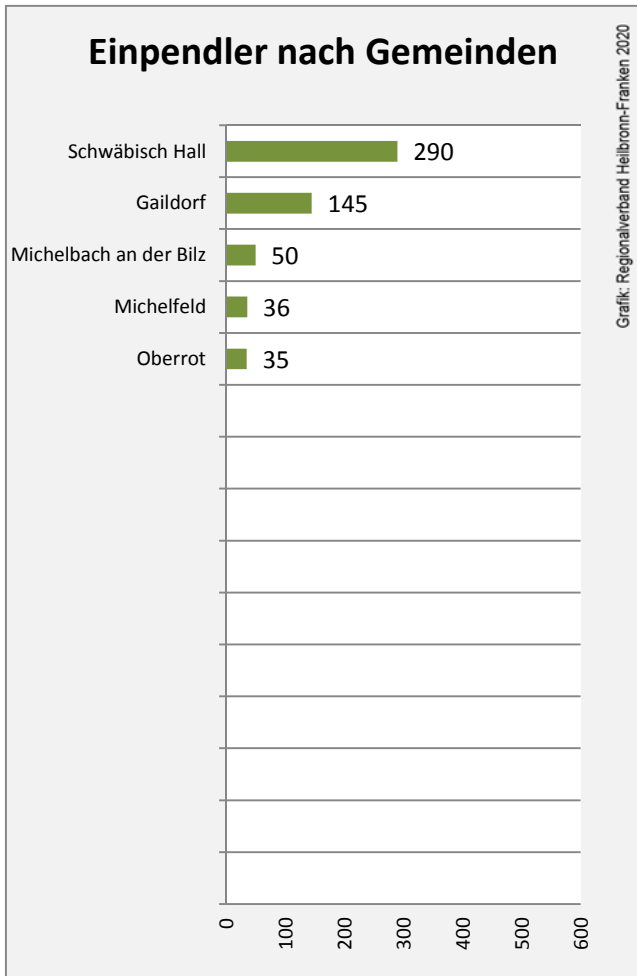

Wanderungssaldi Rosengarten

Grafik: Regionalverband Heilbronn-Franken 2020

5-Jahres-Wertung (2014 - 2018): Wanderungsgewinne bzw. -verluste pro 1.000 Einwohner

Datengrundlage: Landesamt für Statistik Baden-Württemberg

Abbildungen und Berechnungen: Regionalverband Heilbronn-Franken

Rosengarten - Bevölkerung

Rosengarten - Beschäftigung

Datengrundlage: Statistik der Bundesagentur für Arbeit

Abbildungen und Berechnungen: Regionalverband Heilbronn-Franken

Rosengarten - Pendlerverflechtungen 2019

Pendlersaldo: -1187

Datengrundlage: Statistik der Bundesagentur für Arbeit

Abbildungen: Regionalverband Heilbronn-Franken (keine Berücksichtigung von Werten unter 30)