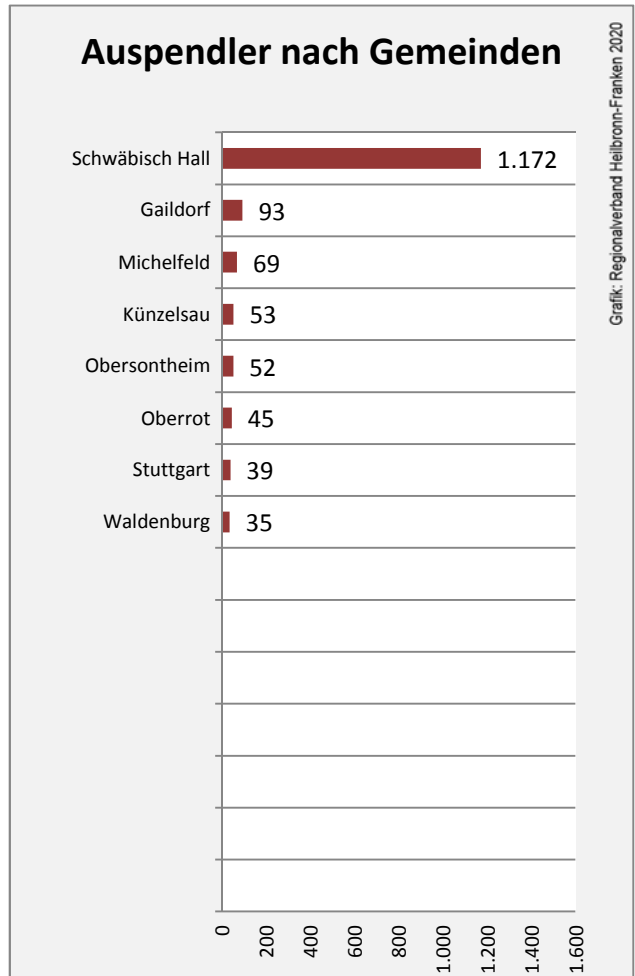

Rosengarten - Bevölkerung

Bevölkerungsstand in Rosengarten (2009 bis 2018)

Grafik: Regionalverband Heilbronn-Franken 2020

Bevölkerungsentwicklung in Rosengarten (seit 2009)

Grafik: Regionalverband Heilbronn-Franken 2020

Wanderungssaldi Rosengarten

Grafik: Regionalverband Heilbronn-Franken 2020

5-Jahres-Wertung (2014 - 2018): Wanderungsgewinne bzw. -verluste pro 1.000 Einwohner

Datengrundlage: Landesamt für Statistik Baden-Württemberg

Abbildungen und Berechnungen: Regionalverband Heilbronn-Franken

Rosengarten - Bevölkerung

Rosengarten - Beschäftigung

Datengrundlage: Statistik der Bundesagentur für Arbeit

Abbildungen und Berechnungen: Regionalverband Heilbronn-Franken

Rosengarten - Pendlerverflechtungen 2019

Pendlersaldo: -1187

Datengrundlage: Statistik der Bundesagentur für Arbeit

Abbildungen: Regionalverband Heilbronn-Franken (keine Berücksichtigung von Werten unter 30)