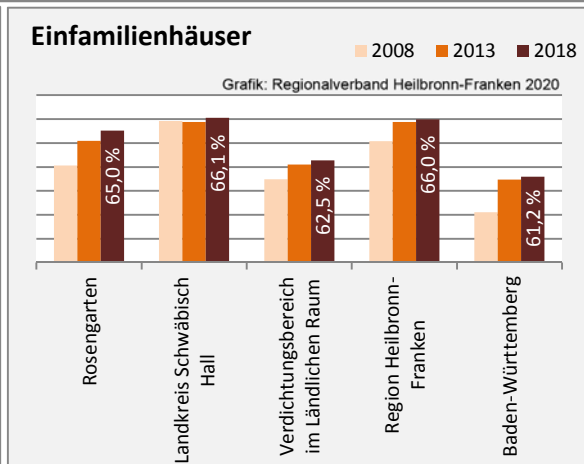

Wanderungssaldi Rosengarten

Grafik: Regionalverband Heilbronn-Franken 2020

5-Jahres-Wertung (2014 - 2018): Wanderungsgewinne bzw. -verluste pro 1.000 Einwohner

Datengrundlage: Landesamt für Statistik Baden-Württemberg

Abbildungen und Berechnungen: Regionalverband Heilbronn-Franken

Rosengarten - Bevölkerung

Rosengarten - Beschäftigung

Datengrundlage: Statistik der Bundesagentur für Arbeit

Abbildungen und Berechnungen: Regionalverband Heilbronn-Franken

Rosengarten - Pendlerverflechtungen 2019

Pendlersaldo: -1187

Datengrundlage: Statistik der Bundesagentur für Arbeit

Abbildungen: Regionalverband Heilbronn-Franken (keine Berücksichtigung von Werten unter 30)

Rosengarten - Wohnungsbestand und -entwicklung

Datengrundlage: Statistisches Landesamt Baden-Württemberg (ab 2011: Zensus 2011)

Abbildungen und Berechnungen: Regionalverband Heilbronn-Franken

Rosengarten - Flächenentwicklung