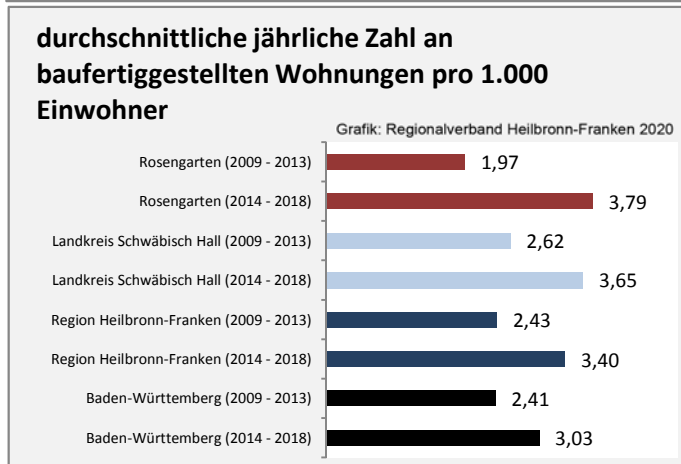

Rosengarten - Wohnungsbestand und -entwicklung

Datengrundlage: Statistisches Landesamt Baden-Württemberg (ab 2011: Zensus 2011)

Abbildungen und Berechnungen: Regionalverband Heilbronn-Franken