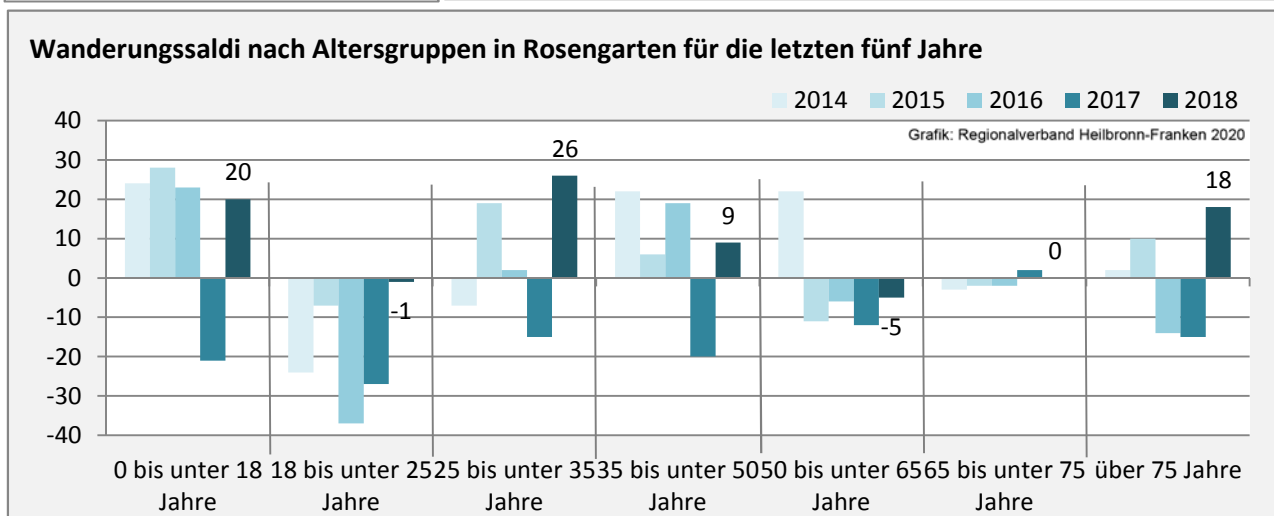

Geburten und Sterbefälle in Rosengarten

Grafik: Regionalverband Heilbronn-Franken 2020

5-Jahres-Wertung (2014 - 2018): natürliche Bevölkerungsentwicklung pro 1.000 Einwohner

Grafik: Regionalverband Heilbronn-Franken 2020

Wanderungssaldi Rosengarten

Grafik: Regionalverband Heilbronn-Franken 2020

5-Jahres-Wertung (2014 - 2018): Wanderungsgewinne bzw. -verluste pro 1.000 Einwohner

Datengrundlage: Landesamt für Statistik Baden-Württemberg

Abbildungen und Berechnungen: Regionalverband Heilbronn-Franken

Rosengarten - Bevölkerung

Rosengarten - Beschäftigung

Datengrundlage: Statistik der Bundesagentur für Arbeit

Abbildungen und Berechnungen: Regionalverband Heilbronn-Franken