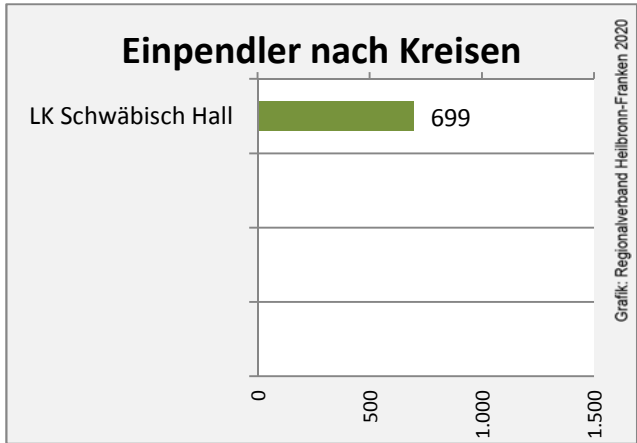

Wanderungssaldi Rosengarten

Grafik: Regionalverband Heilbronn-Franken 2020

5-Jahres-Wertung (2014 - 2018): Wanderungsgewinne bzw. -verluste pro 1.000 Einwohner

Datengrundlage: Landesamt für Statistik Baden-Württemberg

Abbildungen und Berechnungen: Regionalverband Heilbronn-Franken

Rosengarten - Bevölkerung

Rosengarten - Beschäftigung

Datengrundlage: Statistik der Bundesagentur für Arbeit

Abbildungen und Berechnungen: Regionalverband Heilbronn-Franken

Rosengarten - Pendlerverflechtungen 2019

Pendlersaldo: -1187

Datengrundlage: Statistik der Bundesagentur für Arbeit

Abbildungen: Regionalverband Heilbronn-Franken (keine Berücksichtigung von Werten unter 30)