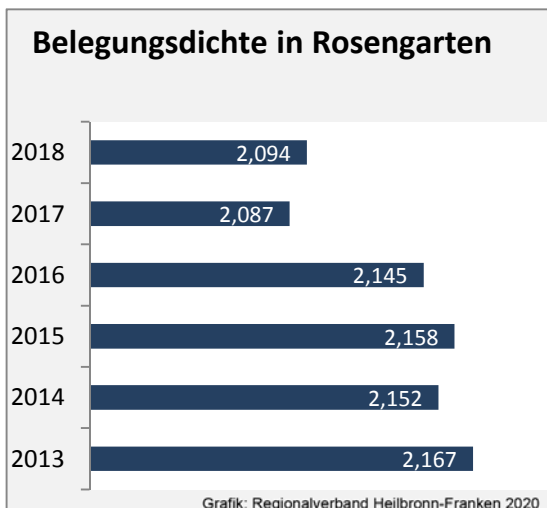

Rosengarten - Wohnungsbestand und -entwicklung

Datengrundlage: Statistisches Landesamt Baden-Württemberg (ab 2011: Zensus 2011)

Abbildungen und Berechnungen: Regionalverband Heilbronn-Franken