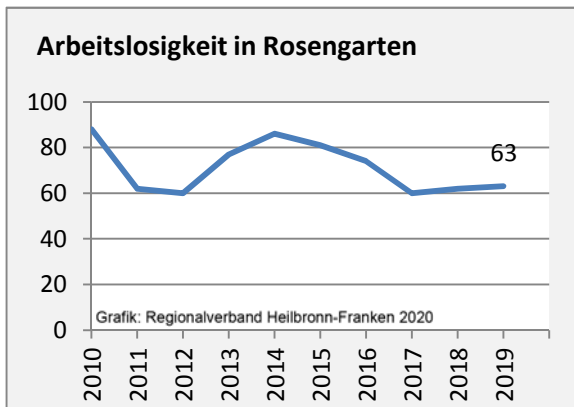

Geburten und Sterbefälle in Rosengarten

Grafik: Regionalverband Heilbronn-Franken 2020

5-Jahres-Wertung (2014 - 2018): natürliche Bevölkerungsentwicklung pro 1.000 Einwohner

Grafik: Regionalverband Heilbronn-Franken 2020

Wanderungssaldi Rosengarten

Grafik: Regionalverband Heilbronn-Franken 2020

5-Jahres-Wertung (2014 - 2018): Wanderungsgewinne bzw. -verluste pro 1.000 Einwohner

Datengrundlage: Landesamt für Statistik Baden-Württemberg

Abbildungen und Berechnungen: Regionalverband Heilbronn-Franken

Rosengarten - Bevölkerung

Rosengarten - Beschäftigung

Datengrundlage: Statistik der Bundesagentur für Arbeit

Abbildungen und Berechnungen: Regionalverband Heilbronn-Franken