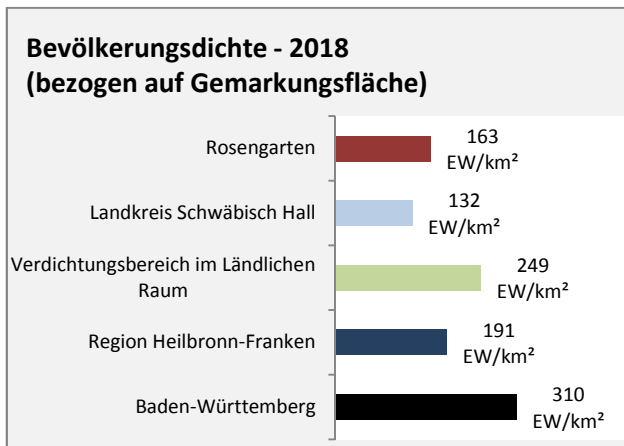

Abbildungen und Berechnungen: Regionalverband Heilbronn-Franken

Rosengarten - Bevölkerung

Rosengarten - Beschäftigung

Datengrundlage: Statistik der Bundesagentur für Arbeit

Abbildungen und Berechnungen: Regionalverband Heilbronn-Franken

Rosengarten - Pendlerverflechtungen 2019

Pendlersaldo: -1187

Datengrundlage: Statistik der Bundesagentur für Arbeit

Abbildungen: Regionalverband Heilbronn-Franken (keine Berücksichtigung von Werten unter 30)

Rosengarten - Wohnungsbestand und -entwicklung

Datengrundlage: Statistisches Landesamt Baden-Württemberg (ab 2011: Zensus 2011)

Abbildungen und Berechnungen: Regionalverband Heilbronn-Franken

Rosengarten - Flächenentwicklung