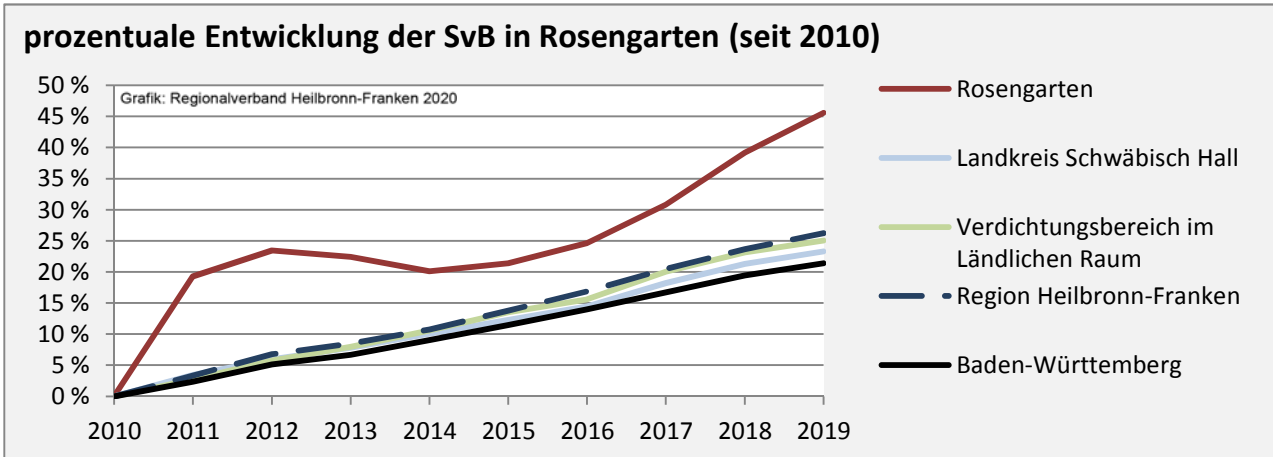

Geburten und Sterbefälle in Rosengarten

Grafik: Regionalverband Heilbronn-Franken 2020

5-Jahres-Wertung (2014 - 2018): natürliche Bevölkerungsentwicklung pro 1.000 Einwohner

Grafik: Regionalverband Heilbronn-Franken 2020

Wanderungssaldi Rosengarten

Grafik: Regionalverband Heilbronn-Franken 2020

5-Jahres-Wertung (2014 - 2018): Wanderungsgewinne bzw. -verluste pro 1.000 Einwohner

Datengrundlage: Landesamt für Statistik Baden-Württemberg

Abbildungen und Berechnungen: Regionalverband Heilbronn-Franken

Rosengarten - Bevölkerung

Rosengarten - Beschäftigung

Datengrundlage: Statistik der Bundesagentur für Arbeit

Abbildungen und Berechnungen: Regionalverband Heilbronn-Franken