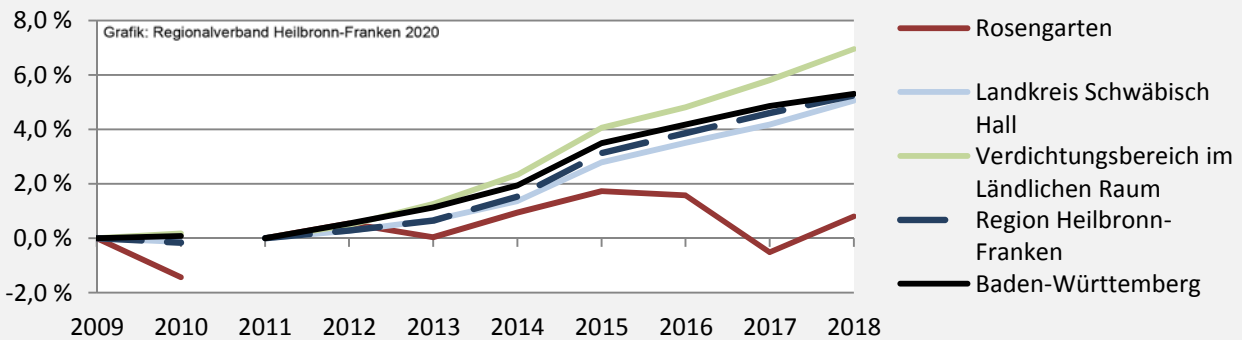

Rosengarten - Bevölkerung

Bevölkerungsstand in Rosengarten (2009 bis 2018)

Grafik: Regionalverband Heilbronn-Franken 2020

Bevölkerungsentwicklung in Rosengarten (seit 2009)

Grafik: Regionalverband Heilbronn-Franken 2020

Geburten und Sterbefälle in Rosengarten

Grafik: Regionalverband Heilbronn-Franken 2020

5-Jahres-Wertung (2014 - 2018): natürliche Bevölkerungsentwicklung pro 1.000 Einwohner

Grafik: Regionalverband Heilbronn-Franken 2020