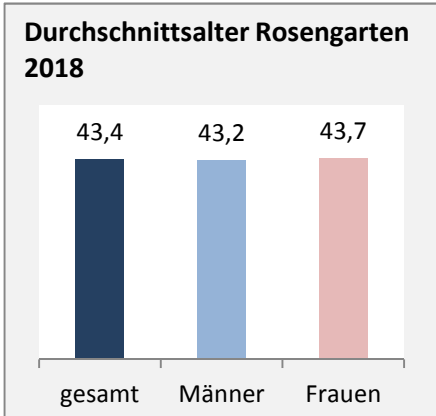

Geburten und Sterbefälle in Rosengarten

Grafik: Regionalverband Heilbronn-Franken 2020

5-Jahres-Wertung (2014 - 2018): natürliche Bevölkerungsentwicklung pro 1.000 Einwohner

Grafik: Regionalverband Heilbronn-Franken 2020

Wanderungssaldi Rosengarten

Grafik: Regionalverband Heilbronn-Franken 2020

5-Jahres-Wertung (2014 - 2018): Wanderungsgewinne bzw. -verluste pro 1.000 Einwohner

Datengrundlage: Landesamt für Statistik Baden-Württemberg

Abbildungen und Berechnungen: Regionalverband Heilbronn-Franken

Rosengarten - Bevölkerung

Rosengarten - Beschäftigung

Datengrundlage: Statistik der Bundesagentur für Arbeit

Abbildungen und Berechnungen: Regionalverband Heilbronn-Franken