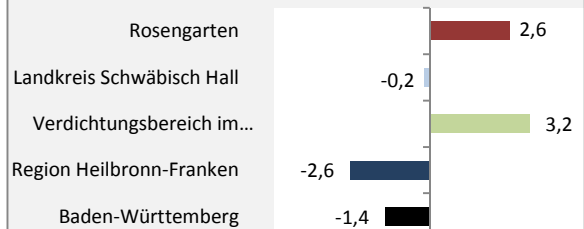

Rosengarten - Bevölkerung

Bevölkerungsstand in Rosengarten (2009 bis 2018)

Grafik: Regionalverband Heilbronn-Franken 2020

Bevölkerungsentwicklung in Rosengarten (seit 2009)

Grafik: Regionalverband Heilbronn-Franken 2020

Geburten und Sterbefälle in Rosengarten

Grafik: Regionalverband Heilbronn-Franken 2020

5-Jahres-Wertung (2014 - 2018): natürliche Bevölkerungsentwicklung pro 1.000 Einwohner

Grafik: Regionalverband Heilbronn-Franken 2020