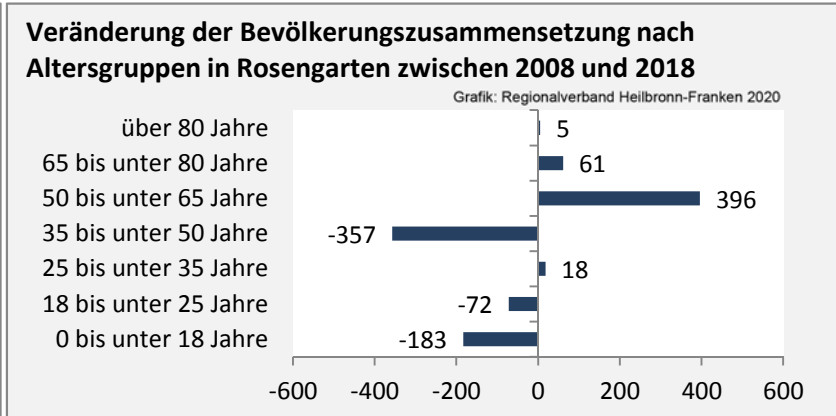

Geburten und Sterbefälle in Rosengarten

Grafik: Regionalverband Heilbronn-Franken 2020

5-Jahres-Wertung (2014 - 2018): natürliche Bevölkerungsentwicklung pro 1.000 Einwohner

Grafik: Regionalverband Heilbronn-Franken 2020

Wanderungssaldi Rosengarten

Grafik: Regionalverband Heilbronn-Franken 2020

5-Jahres-Wertung (2014 - 2018): Wanderungsgewinne bzw. -verluste pro 1.000 Einwohner

Datengrundlage: Landesamt für Statistik Baden-Württemberg

Abbildungen und Berechnungen: Regionalverband Heilbronn-Franken

Rosengarten - Bevölkerung

Rosengarten - Beschäftigung

Datengrundlage: Statistik der Bundesagentur für Arbeit

Abbildungen und Berechnungen: Regionalverband Heilbronn-Franken