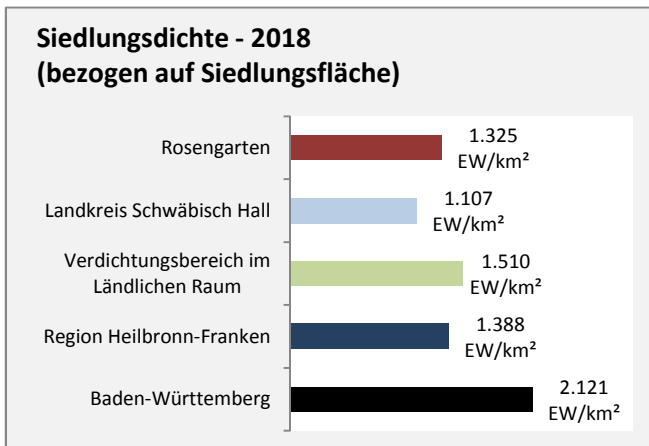

Abbildungen und Berechnungen: Regionalverband Heilbronn-Franken

Rosengarten - Bevölkerung

Rosengarten - Beschäftigung

Datengrundlage: Statistik der Bundesagentur für Arbeit

Abbildungen und Berechnungen: Regionalverband Heilbronn-Franken

Rosengarten - Pendlerverflechtungen 2019

Pendlersaldo: -1187

Datengrundlage: Statistik der Bundesagentur für Arbeit

Abbildungen: Regionalverband Heilbronn-Franken (keine Berücksichtigung von Werten unter 30)

Rosengarten - Wohnungsbestand und -entwicklung

Datengrundlage: Statistisches Landesamt Baden-Württemberg (ab 2011: Zensus 2011)

Abbildungen und Berechnungen: Regionalverband Heilbronn-Franken

Rosengarten - Flächenentwicklung