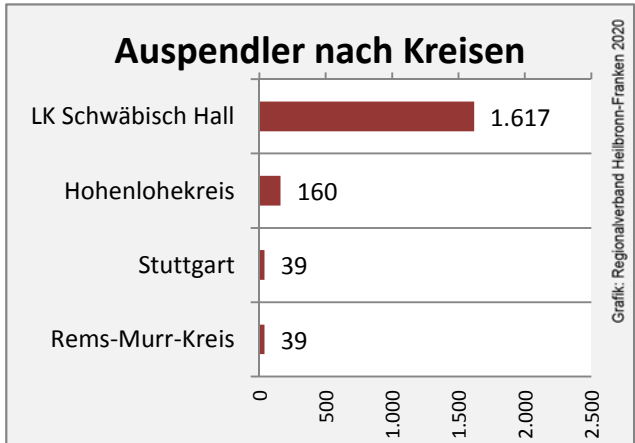

Wanderungssaldi Rosengarten

Grafik: Regionalverband Heilbronn-Franken 2020

5-Jahres-Wertung (2014 - 2018): Wanderungsgewinne bzw. -verluste pro 1.000 Einwohner

Datengrundlage: Landesamt für Statistik Baden-Württemberg

Abbildungen und Berechnungen: Regionalverband Heilbronn-Franken

Rosengarten - Bevölkerung

Rosengarten - Beschäftigung

Datengrundlage: Statistik der Bundesagentur für Arbeit

Abbildungen und Berechnungen: Regionalverband Heilbronn-Franken

Rosengarten - Pendlerverflechtungen 2019

Pendlersaldo: -1187

Datengrundlage: Statistik der Bundesagentur für Arbeit

Abbildungen: Regionalverband Heilbronn-Franken (keine Berücksichtigung von Werten unter 30)