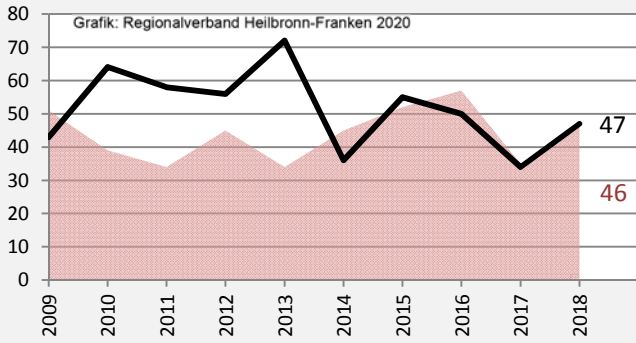

Rosengarten - Bevölkerung

Bevölkerungsstand in Rosengarten (2009 bis 2018)

Grafik: Regionalverband Heilbronn-Franken 2020

Bevölkerungsentwicklung in Rosengarten (seit 2009)

Grafik: Regionalverband Heilbronn-Franken 2020

Geburten und Sterbefälle in Rosengarten

Grafik: Regionalverband Heilbronn-Franken 2020

5-Jahres-Wertung (2014 - 2018): natürliche Bevölkerungsentwicklung pro 1.000 Einwohner

Grafik: Regionalverband Heilbronn-Franken 2020