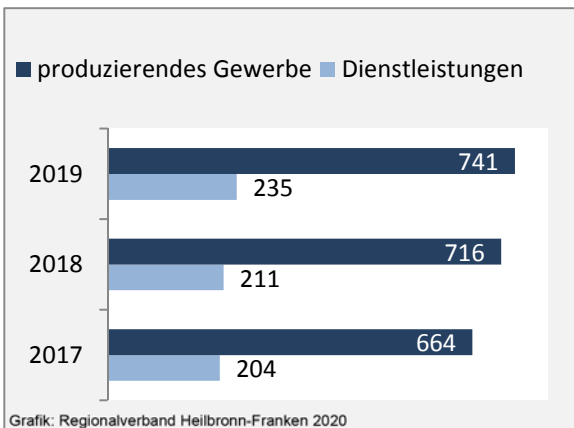

Geburten und Sterbefälle in Rosengarten

Grafik: Regionalverband Heilbronn-Franken 2020

5-Jahres-Wertung (2014 - 2018): natürliche Bevölkerungsentwicklung pro 1.000 Einwohner

Grafik: Regionalverband Heilbronn-Franken 2020

Wanderungssaldi Rosengarten

Grafik: Regionalverband Heilbronn-Franken 2020

5-Jahres-Wertung (2014 - 2018): Wanderungsgewinne bzw. -verluste pro 1.000 Einwohner

Datengrundlage: Landesamt für Statistik Baden-Württemberg

Abbildungen und Berechnungen: Regionalverband Heilbronn-Franken

Rosengarten - Bevölkerung

Rosengarten - Beschäftigung

Datengrundlage: Statistik der Bundesagentur für Arbeit

Abbildungen und Berechnungen: Regionalverband Heilbronn-Franken