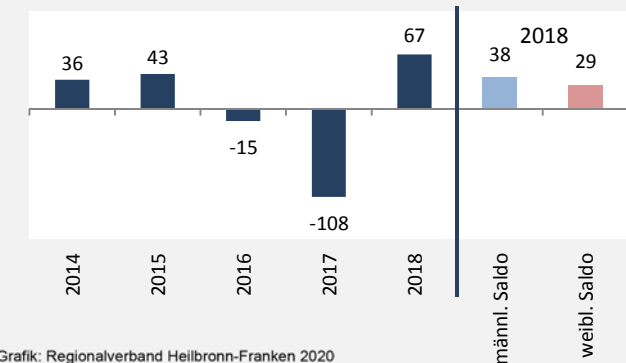

Wanderungssaldi Rosengarten

Grafik: Regionalverband Heilbronn-Franken 2020