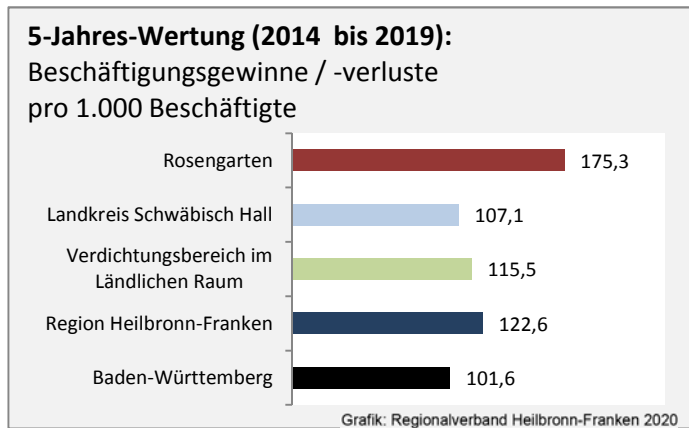

Geburten und Sterbefälle in Rosengarten

Grafik: Regionalverband Heilbronn-Franken 2020

5-Jahres-Wertung (2014 - 2018): natürliche Bevölkerungsentwicklung pro 1.000 Einwohner

Grafik: Regionalverband Heilbronn-Franken 2020

Wanderungssaldi Rosengarten

Grafik: Regionalverband Heilbronn-Franken 2020

5-Jahres-Wertung (2014 - 2018): Wanderungsgewinne bzw. -verluste pro 1.000 Einwohner

Datengrundlage: Landesamt für Statistik Baden-Württemberg

Abbildungen und Berechnungen: Regionalverband Heilbronn-Franken

Rosengarten - Bevölkerung

Rosengarten - Beschäftigung

Datengrundlage: Statistik der Bundesagentur für Arbeit

Abbildungen und Berechnungen: Regionalverband Heilbronn-Franken