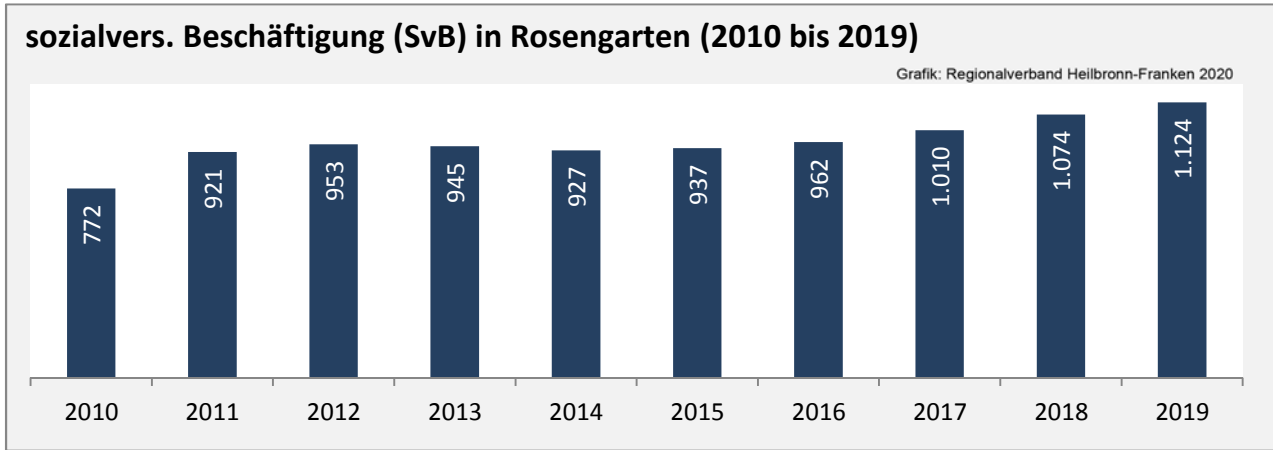

Rosengarten - Beschäftigung

Datengrundlage: Statistik der Bundesagentur für Arbeit

Abbildungen und Berechnungen: Regionalverband Heilbronn-Franken