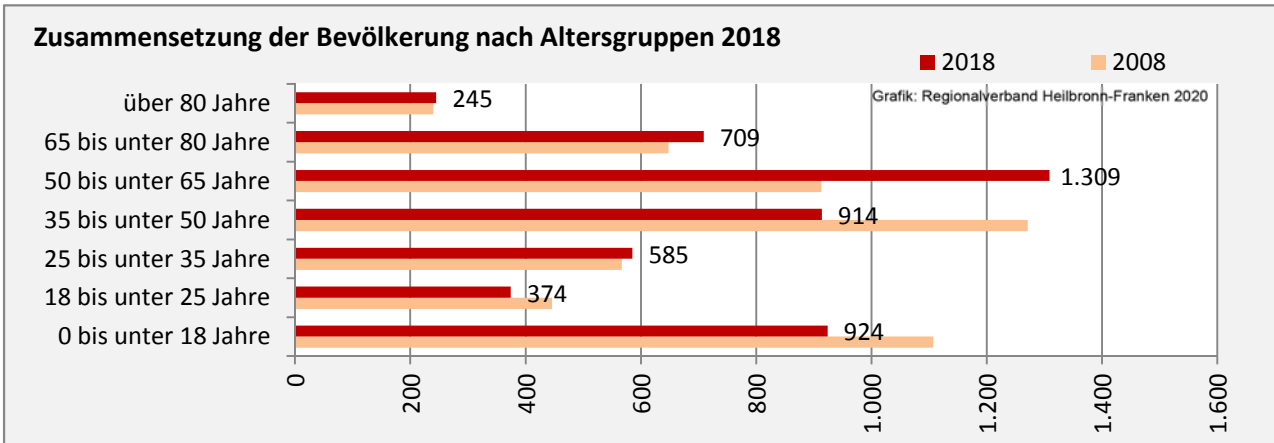

Geburten und Sterbefälle in Rosengarten

Grafik: Regionalverband Heilbronn-Franken 2020

5-Jahres-Wertung (2014 - 2018): natürliche Bevölkerungsentwicklung pro 1.000 Einwohner

Grafik: Regionalverband Heilbronn-Franken 2020

Wanderungssaldi Rosengarten

Grafik: Regionalverband Heilbronn-Franken 2020

5-Jahres-Wertung (2014 - 2018): Wanderungsgewinne bzw. -verluste pro 1.000 Einwohner

Datengrundlage: Landesamt für Statistik Baden-Württemberg

Abbildungen und Berechnungen: Regionalverband Heilbronn-Franken

Rosengarten - Bevölkerung

Rosengarten - Beschäftigung

Datengrundlage: Statistik der Bundesagentur für Arbeit

Abbildungen und Berechnungen: Regionalverband Heilbronn-Franken