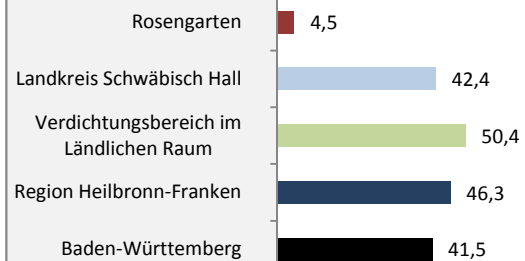

5-Jahres-Wertung (2014 - 2018): Wanderungsgewinne bzw. -verluste pro 1.000 Einwohner

Datengrundlage: Landesamt für Statistik Baden-Württemberg

Abbildungen und Berechnungen: Regionalverband Heilbronn-Franken