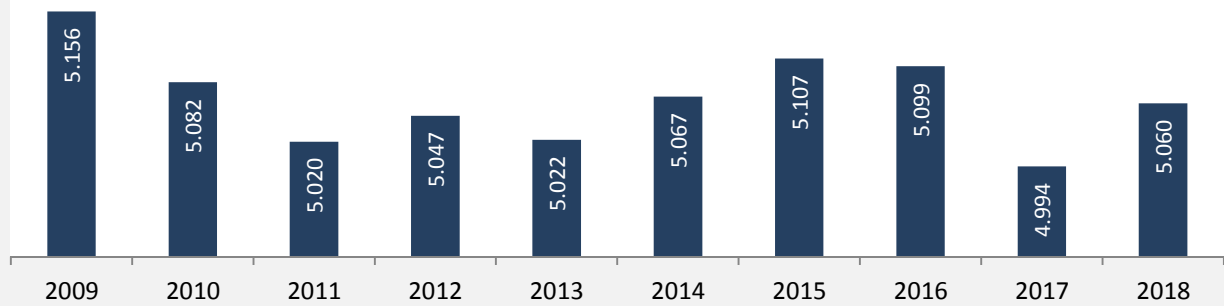

Rosengarten - Bevölkerung

Bevölkerungsstand in Rosengarten (2009 bis 2018)

Grafik: Regionalverband Heilbronn-Franken 2020

Bevölkerungsentwicklung in Rosengarten (seit 2009)

Grafik: Regionalverband Heilbronn-Franken 2020

Geburten und Sterbefälle in Rosengarten

Grafik: Regionalverband Heilbronn-Franken 2020

5-Jahres-Wertung (2014 - 2018): natürliche Bevölkerungsentwicklung pro 1.000 Einwohner

Grafik: Regionalverband Heilbronn-Franken 2020