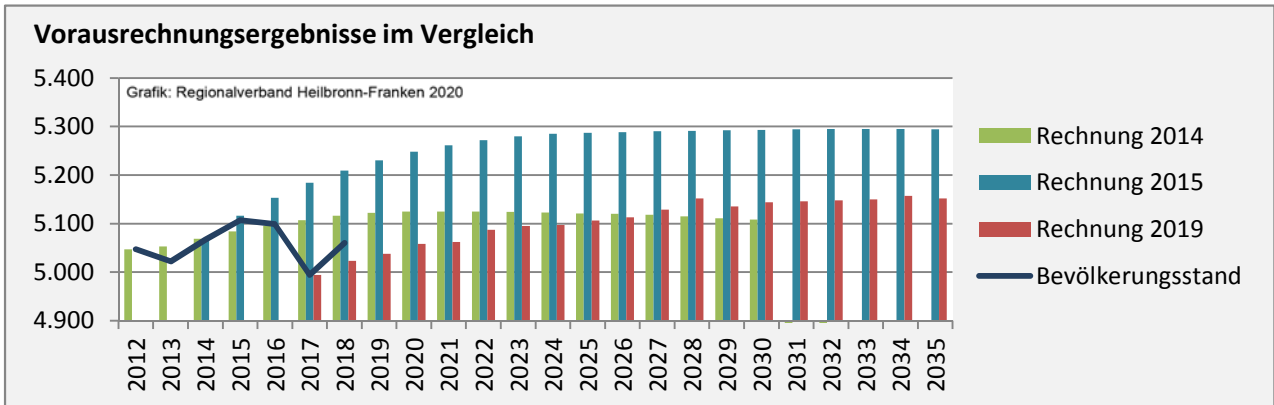

Rosengarten - Bevölkerung

Bevölkerungsstand in Rosengarten (2009 bis 2018)

Grafik: Regionalverband Heilbronn-Franken 2020

Bevölkerungsentwicklung in Rosengarten (seit 2009)

Grafik: Regionalverband Heilbronn-Franken 2020

Geburten und Sterbefälle in Rosengarten

Grafik: Regionalverband Heilbronn-Franken 2020

5-Jahres-Wertung (2014 - 2018): natürliche Bevölkerungsentwicklung pro 1.000 Einwohner

Grafik: Regionalverband Heilbronn-Franken 2020

Wanderungssaldi Rosengarten

Grafik: Regionalverband Heilbronn-Franken 2020

5-Jahres-Wertung (2014 - 2018): Wanderungsgewinne bzw. -verluste pro 1.000 Einwohner

Datengrundlage: Landesamt für Statistik Baden-Württemberg

Abbildungen und Berechnungen: Regionalverband Heilbronn-Franken

Rosengarten - Bevölkerung

Rosengarten - Beschäftigung

Datengrundlage: Statistik der Bundesagentur für Arbeit

Abbildungen und Berechnungen: Regionalverband Heilbronn-Franken