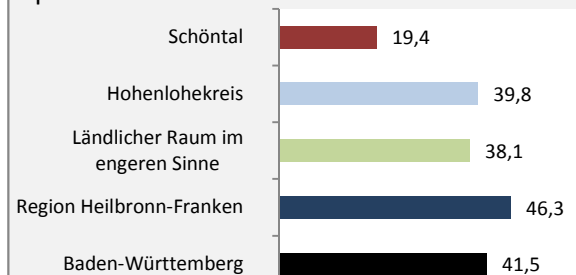

5-Jahres-Wertung (2014 - 2018): Wanderungsgewinne bzw. -verluste pro 1.000 Einwohner

Datengrundlage: Landesamt für Statistik Baden-Württemberg

Abbildungen und Berechnungen: Regionalverband Heilbronn-Franken