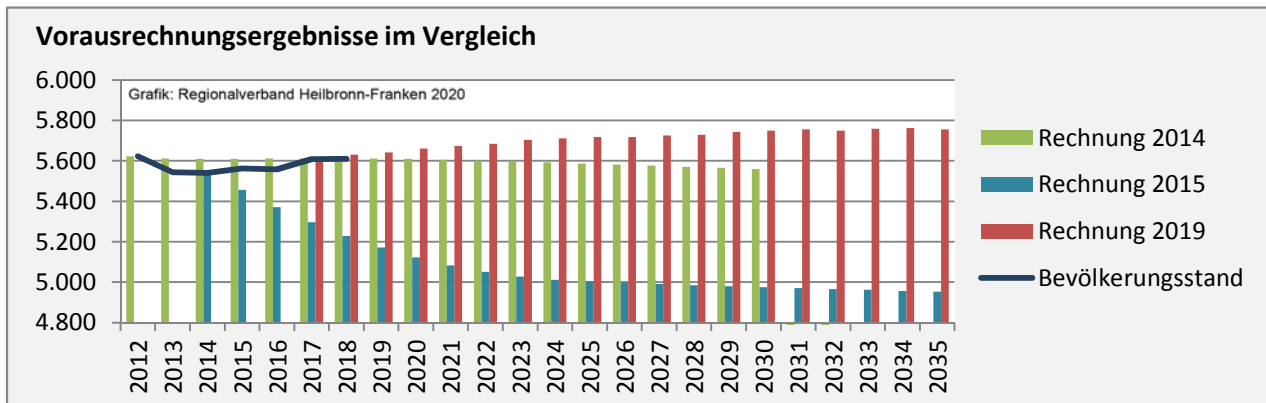

Schöntal - Bevölkerung

Datengrundlage: Landesamt für Statistik Baden-Württemberg
Abbildungen und Berechnungen: Regionalverband Heilbronn-Franken