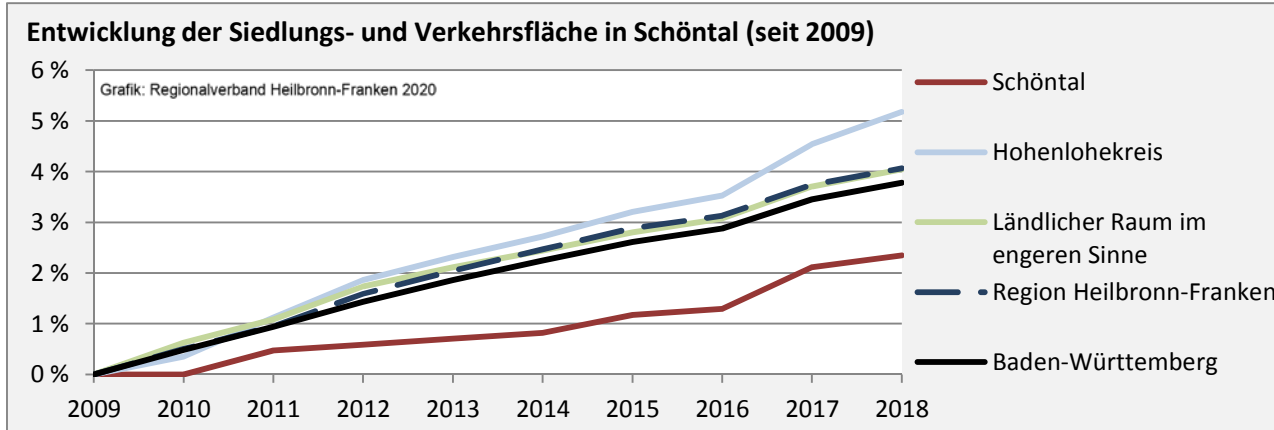

Schöntal - Flächenentwicklung

Datengrundlage: Landesamt für Statistik Baden-Württemberg

Abbildungen und Berechnungen: Regionalverband Heilbronn-Franken