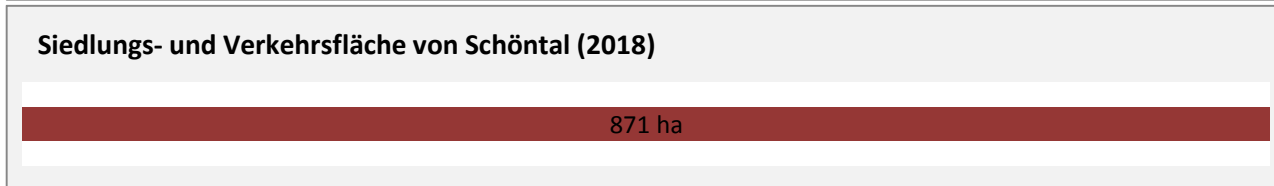

Schöntal - Flächenentwicklung

Datengrundlage: Landesamt für Statistik Baden-Württemberg

Abbildungen und Berechnungen: Regionalverband Heilbronn-Franken