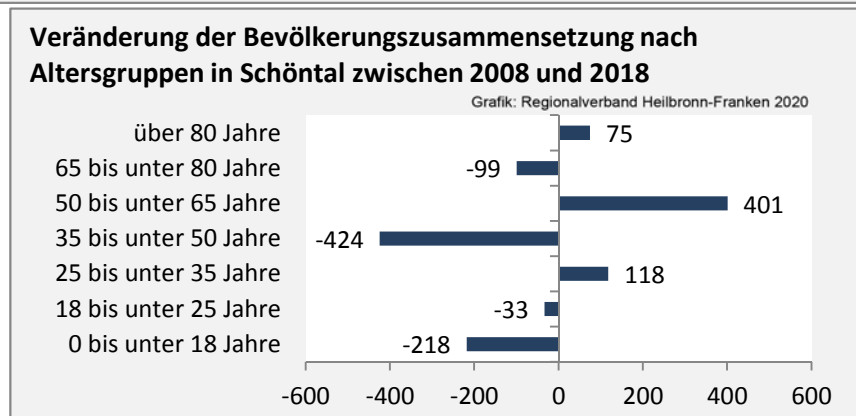

Schöntal - Bevölkerung

Datengrundlage: Landesamt für Statistik Baden-Württemberg
Abbildungen und Berechnungen: Regionalverband Heilbronn-Franken