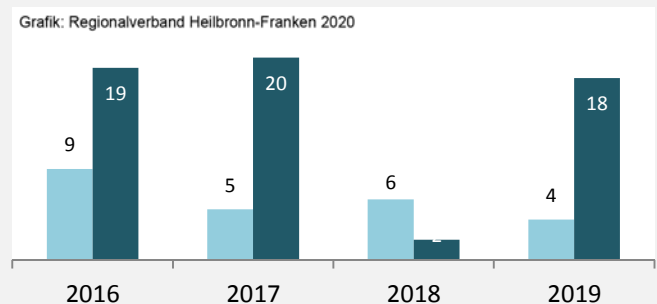

Arbeitslosigkeit in Schöntal

■ unter 25 Jahren ■ über 55 Jahre

Datengrundlage: Statistik der Bundesagentur für Arbeit

Abbildungen und Berechnungen: Regionalverband Heilbronn-Franken