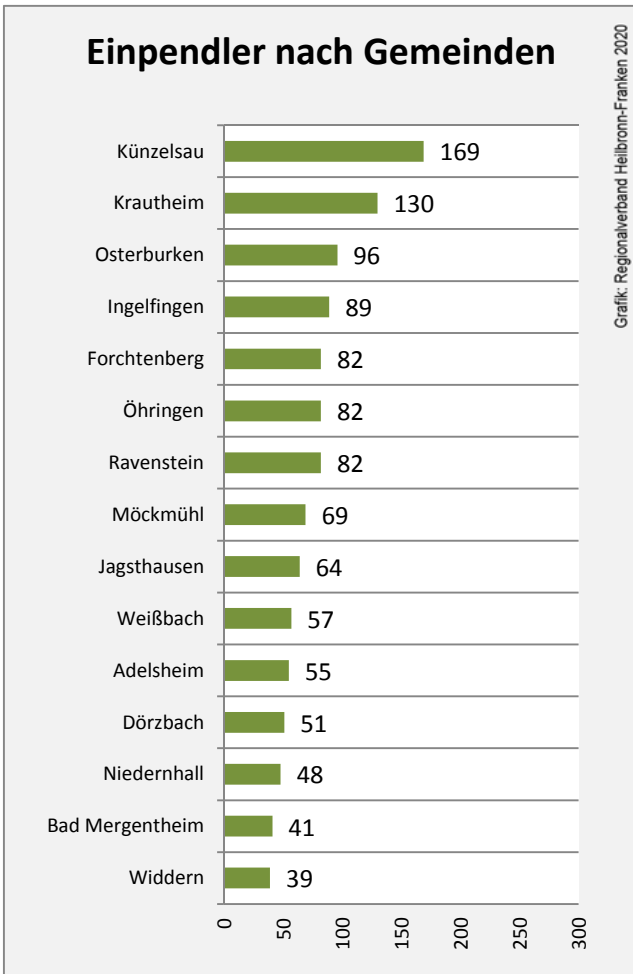

## 5-Jahres-Wertung (2014 bis 2019):

Beschäftigungsgewinne / -verluste pro 1.000 Beschäftigte

Grafik: Regionalverband Heilbronn-Franken 2020

## Arbeitslosigkeit in Schöntal

Grafik: Regionalverband Heilbronn-Franken 2020

## Arbeitslosigkeit in Schöntal

■ unter 25 Jahren ■ über 55 Jahre

Datengrundlage: Statistik der Bundesagentur für Arbeit

Abbildungen und Berechnungen: Regionalverband Heilbronn-Franken

# Schöntal - Pendlerverflechtungen 2019

**Pendlersaldo: -398**

Datengrundlage: Statistik der Bundesagentur für Arbeit

Abbildungen: Regionalverband Heilbronn-Franken (keine Berücksichtigung von Werten unter 30)