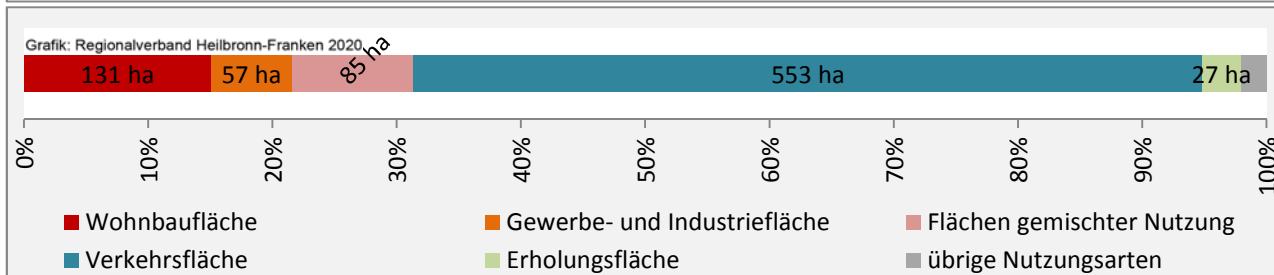

Schöntal - Flächenentwicklung

Datengrundlage: Landesamt für Statistik Baden-Württemberg

Abbildungen und Berechnungen: Regionalverband Heilbronn-Franken