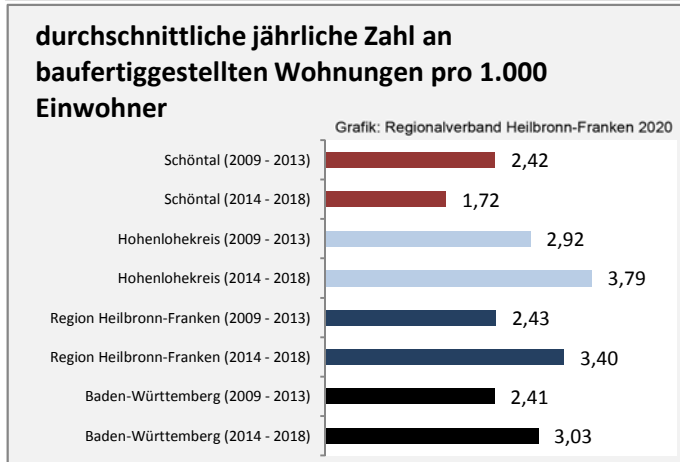

Schöntal - Wohnungsbestand und -entwicklung

Datengrundlage: Statistisches Landesamt Baden-Württemberg (ab 2011: Zensus 2011)

Abbildungen und Berechnungen: Regionalverband Heilbronn-Franken