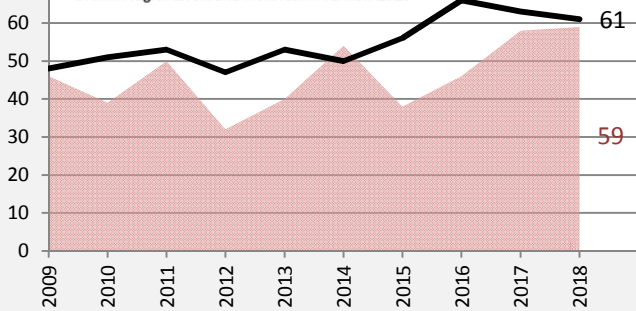

## Bevölkerungsstand in Schöntal (2009 bis 2018)

Grafik: Regionalverband Heilbronn-Franken 2020

## Bevölkerungsentwicklung in Schöntal (seit 2009)

Grafik: Regionalverband Heilbronn-Franken 2020

Geburten und Sterbefälle in Schöntal

Grafik: Regionalverband Heilbronn-Franken 2020

## 5-Jahres-Wertung (2014 - 2018): natürliche Bevölkerungsentwicklung pro 1.000 Einwohner

Grafik: Regionalverband Heilbronn-Franken 2020