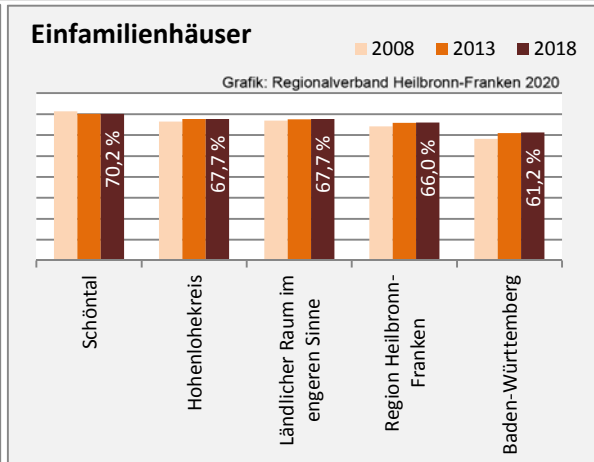

## Arbeitslosigkeit in Schöntal

■ unter 25 Jahren ■ über 55 Jahre

Datengrundlage: Statistik der Bundesagentur für Arbeit

Abbildungen und Berechnungen: Regionalverband Heilbronn-Franken

# Schöntal - Pendlerverflechtungen 2019

**Pendlersaldo: -398**

Datengrundlage: Statistik der Bundesagentur für Arbeit

Abbildungen: Regionalverband Heilbronn-Franken (keine Berücksichtigung von Werten unter 30)

# Schöntal - Wohnungsbestand und -entwicklung

Datengrundlage: Statistisches Landesamt Baden-Württemberg (ab 2011: Zensus 2011)

Abbildungen und Berechnungen: Regionalverband Heilbronn-Franken