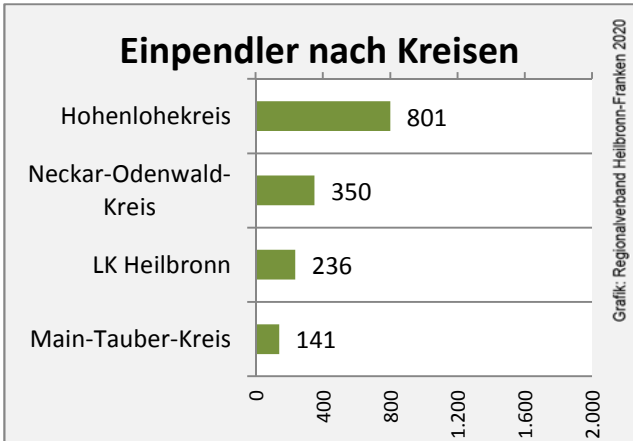

## Arbeitslosigkeit in Schöntal

Grafik: Regionalverband Heilbronn-Franken 2020

## Arbeitslosigkeit in Schöntal

■ unter 25 Jahren ■ über 55 Jahre

Datengrundlage: Statistik der Bundesagentur für Arbeit

Abbildungen und Berechnungen: Regionalverband Heilbronn-Franken

# Schöntal - Pendlerverflechtungen 2019

**Pendlersaldo: -398**

Datengrundlage: Statistik der Bundesagentur für Arbeit

Abbildungen: Regionalverband Heilbronn-Franken (keine Berücksichtigung von Werten unter 30)