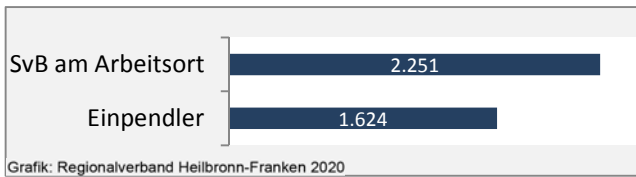

Schöntal - Pendlerverflechtungen 2019

Pendlersaldo: -398