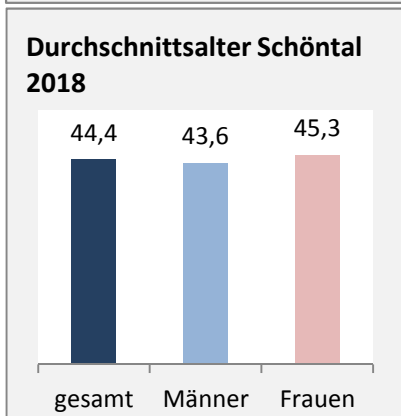

Schöntal - Bevölkerung

Datengrundlage: Landesamt für Statistik Baden-Württemberg
Abbildungen und Berechnungen: Regionalverband Heilbronn-Franken