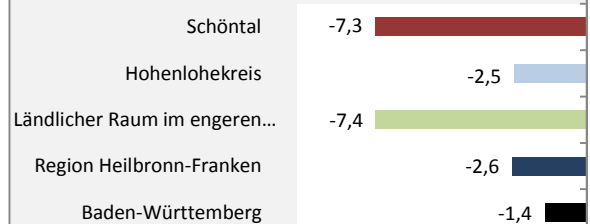

## Bevölkerungsentwicklung in Schöntal (seit 2009)

Grafik: Regionalverband Heilbronn-Franken 2020

Geburten und Sterbefälle in Schöntal

Grafik: Regionalverband Heilbronn-Franken 2020

## 5-Jahres-Wertung (2014 - 2018): natürliche Bevölkerungsentwicklung pro 1.000 Einwohner

Grafik: Regionalverband Heilbronn-Franken 2020