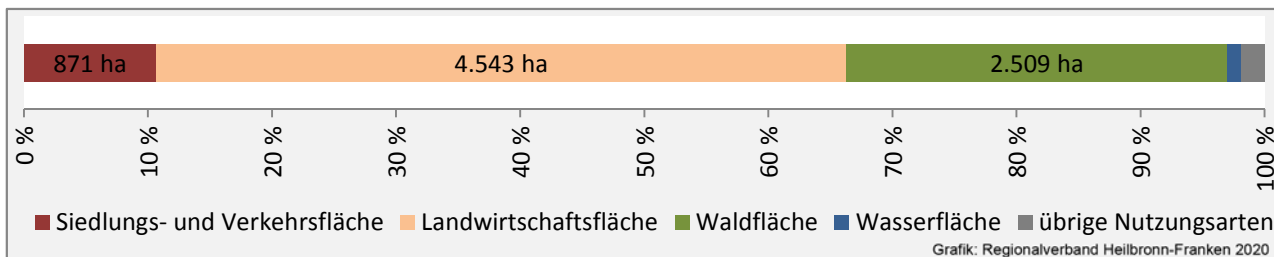

Schöntal - Flächenentwicklung

Datengrundlage: Landesamt für Statistik Baden-Württemberg

Abbildungen und Berechnungen: Regionalverband Heilbronn-Franken