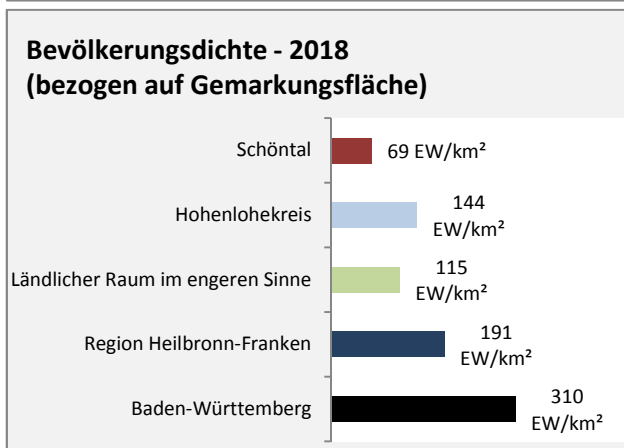

Schöntal - Flächenentwicklung

Datengrundlage: Landesamt für Statistik Baden-Württemberg

Abbildungen und Berechnungen: Regionalverband Heilbronn-Franken