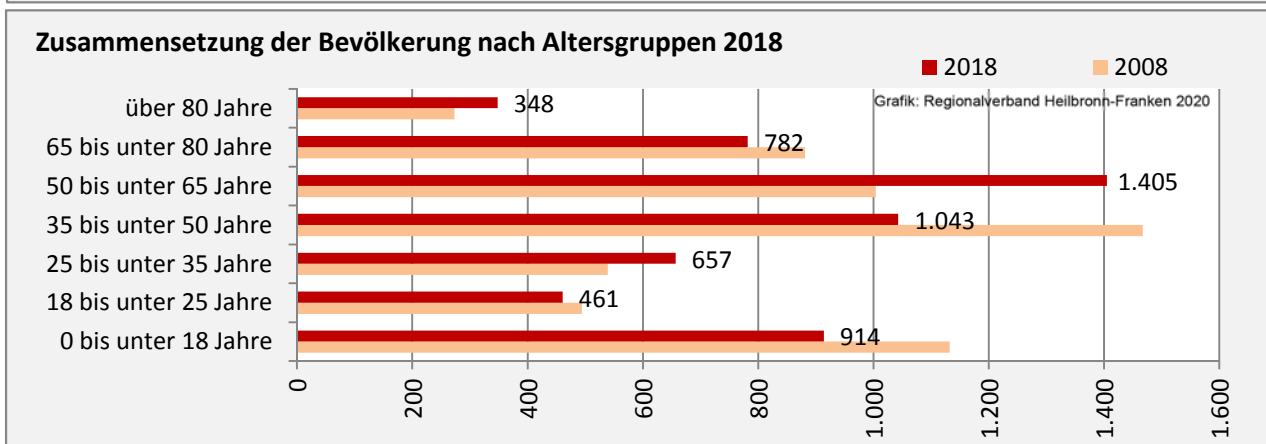

Schöntal - Bevölkerung

Datengrundlage: Landesamt für Statistik Baden-Württemberg
Abbildungen und Berechnungen: Regionalverband Heilbronn-Franken