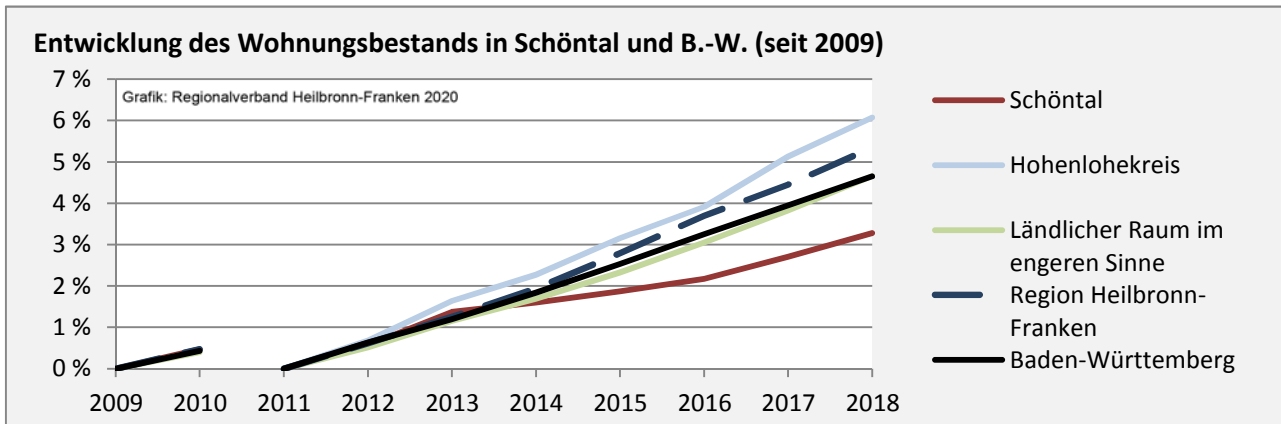

Schöntal - Wohnungsbestand und -entwicklung

Datengrundlage: Statistisches Landesamt Baden-Württemberg (ab 2011: Zensus 2011)

Abbildungen und Berechnungen: Regionalverband Heilbronn-Franken