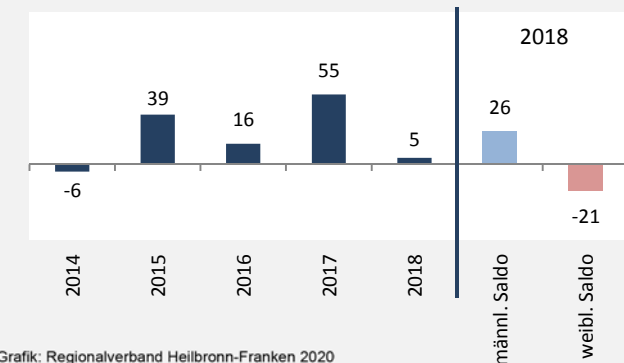

Wanderungssaldi Schöntal

Grafik: Regionalverband Heilbronn-Franken 2020