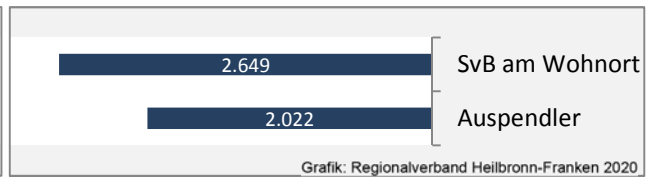

Schöntal - Pendlerverflechtungen 2019

Pendlersaldo: -398