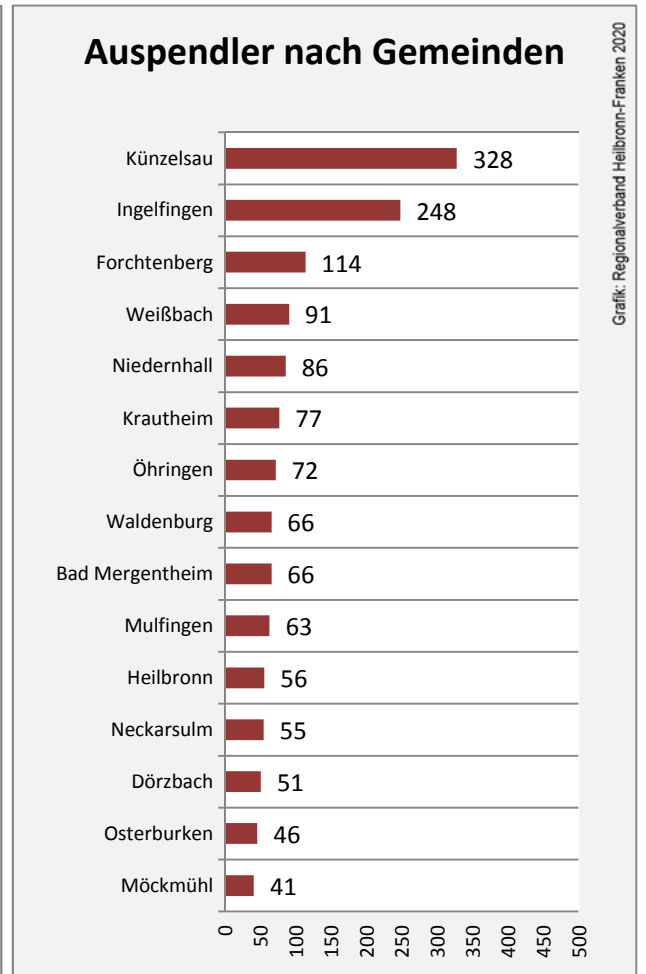

## Arbeitslosigkeit in Schöntal

Grafik: Regionalverband Heilbronn-Franken 2020

## Arbeitslosigkeit in Schöntal

■ unter 25 Jahren ■ über 55 Jahre

Datengrundlage: Statistik der Bundesagentur für Arbeit

Abbildungen und Berechnungen: Regionalverband Heilbronn-Franken

# Schöntal - Pendlerverflechtungen 2019

**Pendlersaldo: -398**

Datengrundlage: Statistik der Bundesagentur für Arbeit

Abbildungen: Regionalverband Heilbronn-Franken (keine Berücksichtigung von Werten unter 30)