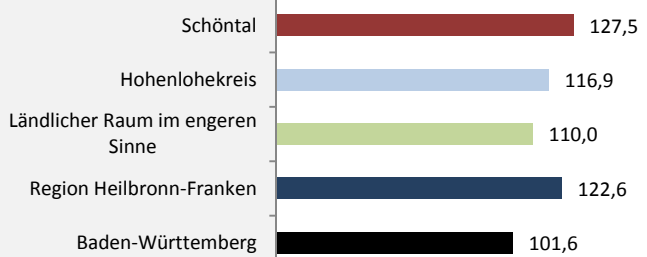

5-Jahres-Wertung (2014 bis 2019):

Beschäftigungsgewinne / -verluste pro 1.000 Beschäftigte

Grafik: Regionalverband Heilbronn-Franken 2020