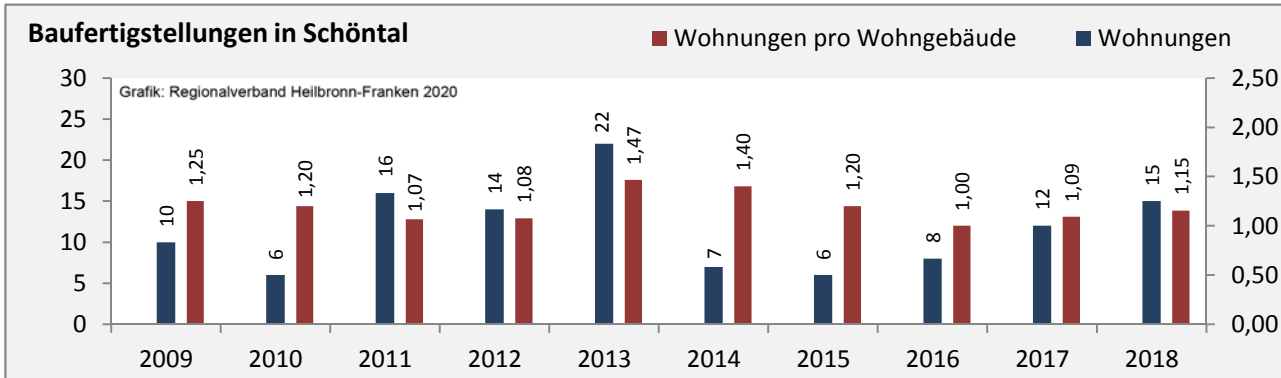

Schöntal - Wohnungsbestand und -entwicklung

Datengrundlage: Statistisches Landesamt Baden-Württemberg (ab 2011: Zensus 2011)

Abbildungen und Berechnungen: Regionalverband Heilbronn-Franken