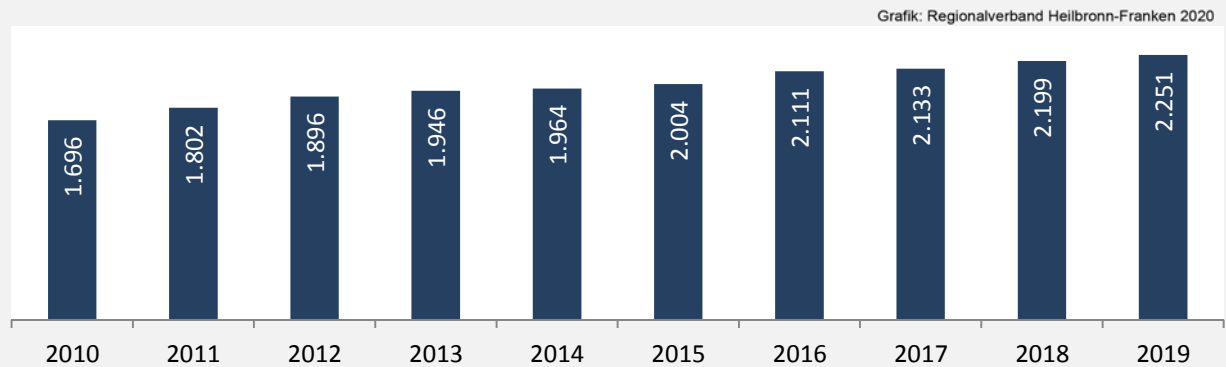

Schöntal - Beschäftigung

sozialvers. Beschäftigung (SvB) in Schöntal (2010 bis 2019)