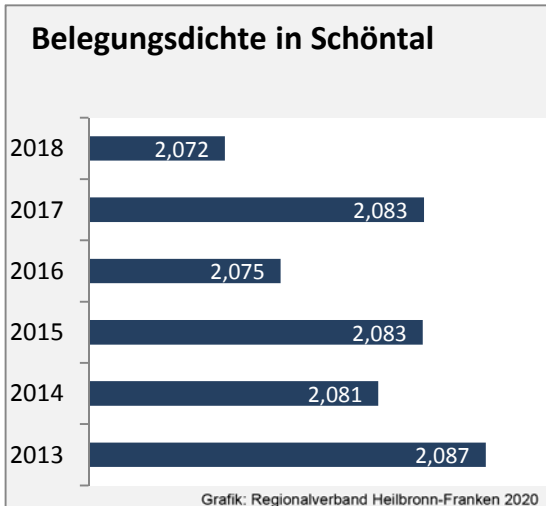

Schöntal - Wohnungsbestand und -entwicklung

Datengrundlage: Statistisches Landesamt Baden-Württemberg (ab 2011: Zensus 2011)

Abbildungen und Berechnungen: Regionalverband Heilbronn-Franken