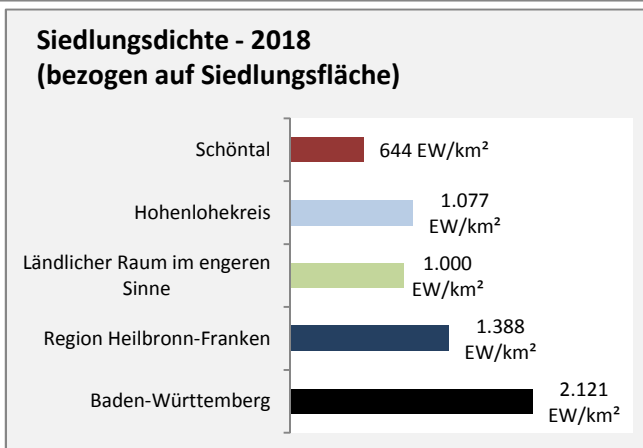

Schöntal - Flächenentwicklung

Datengrundlage: Landesamt für Statistik Baden-Württemberg

Abbildungen und Berechnungen: Regionalverband Heilbronn-Franken