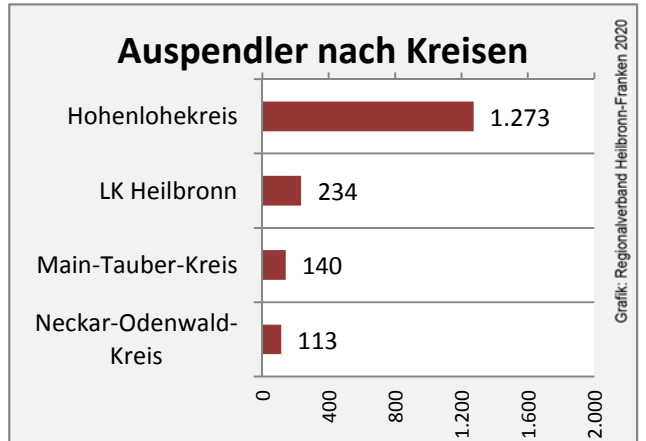

## Arbeitslosigkeit in Schöntal

Grafik: Regionalverband Heilbronn-Franken 2020

## Arbeitslosigkeit in Schöntal

■ unter 25 Jahren ■ über 55 Jahre

Datengrundlage: Statistik der Bundesagentur für Arbeit

Abbildungen und Berechnungen: Regionalverband Heilbronn-Franken

# Schöntal - Pendlerverflechtungen 2019

**Pendlersaldo: -398**

Datengrundlage: Statistik der Bundesagentur für Arbeit

Abbildungen: Regionalverband Heilbronn-Franken (keine Berücksichtigung von Werten unter 30)