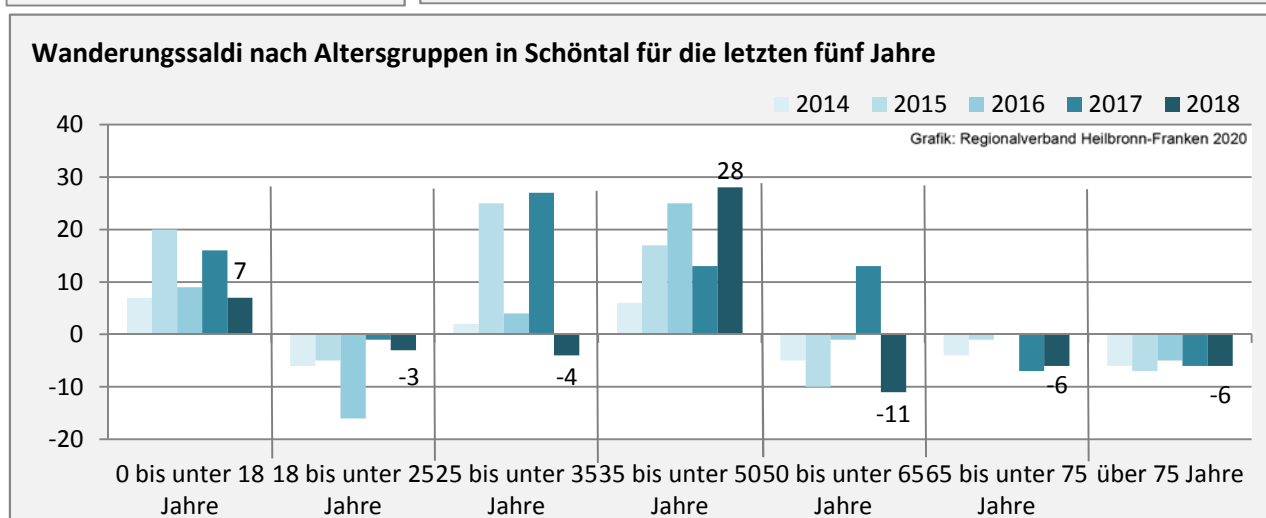

Schöntal - Bevölkerung

Datengrundlage: Landesamt für Statistik Baden-Württemberg
Abbildungen und Berechnungen: Regionalverband Heilbronn-Franken