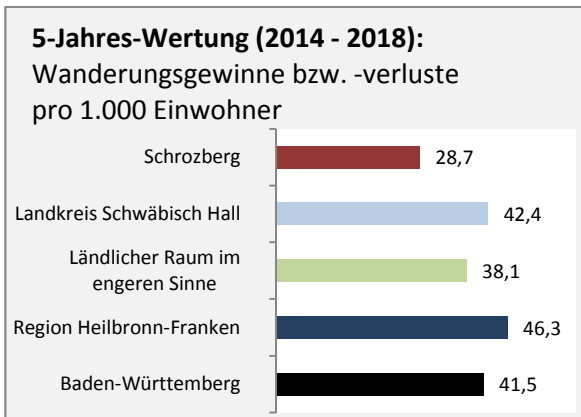

Bevölkerungsentwicklung in Schrozberg (seit 2009)

Grafik: Regionalverband Heilbronn-Franken 2020