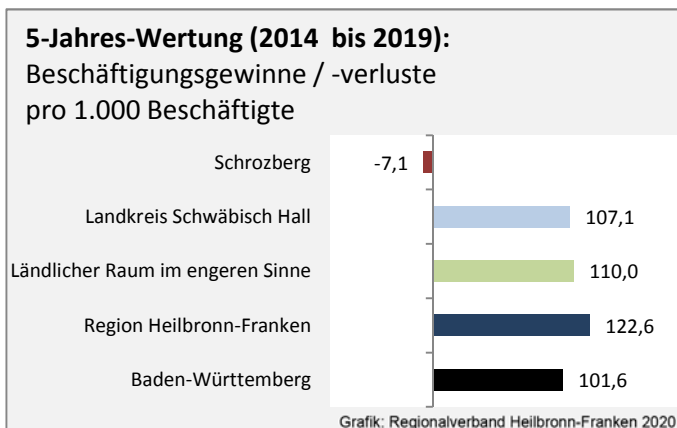

Schrozberg - Beschäftigung

Datengrundlage: Statistik der Bundesagentur für Arbeit

Abbildungen und Berechnungen: Regionalverband Heilbronn-Franken