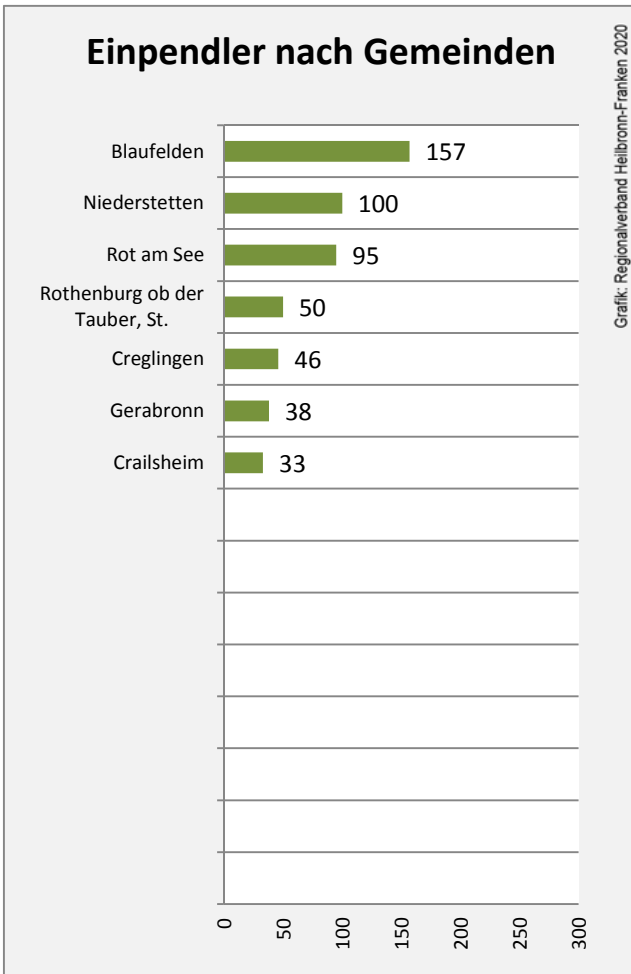

# Schrozberg - Beschäftigung

Datengrundlage: Statistik der Bundesagentur für Arbeit

Abbildungen und Berechnungen: Regionalverband Heilbronn-Franken

# Schrozberg - Pendlerverflechtungen 2019

**Pendlersaldo: -922**

Datengrundlage: Statistik der Bundesagentur für Arbeit

Abbildungen: Regionalverband Heilbronn-Franken (keine Berücksichtigung von Werten unter 30)