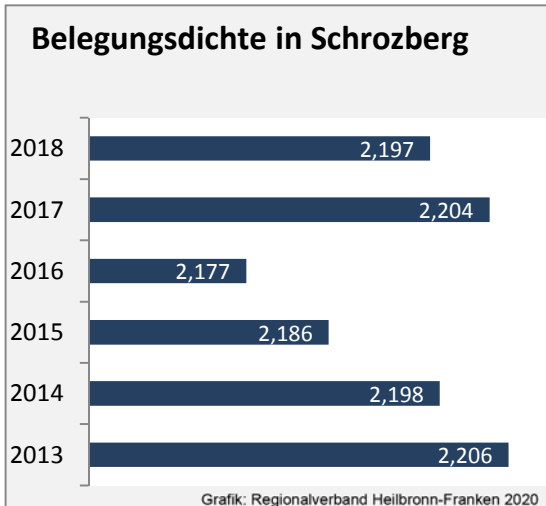

Schrozberg - Wohnungsbestand und -entwicklung

Datengrundlage: Statistisches Landesamt Baden-Württemberg (ab 2011: Zensus 2011)

Abbildungen und Berechnungen: Regionalverband Heilbronn-Franken