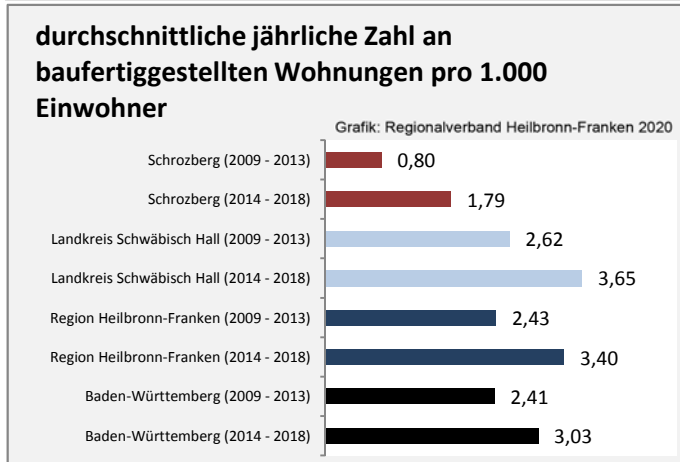

Schrozberg - Wohnungsbestand und -entwicklung

Datengrundlage: Statistisches Landesamt Baden-Württemberg (ab 2011: Zensus 2011)

Abbildungen und Berechnungen: Regionalverband Heilbronn-Franken