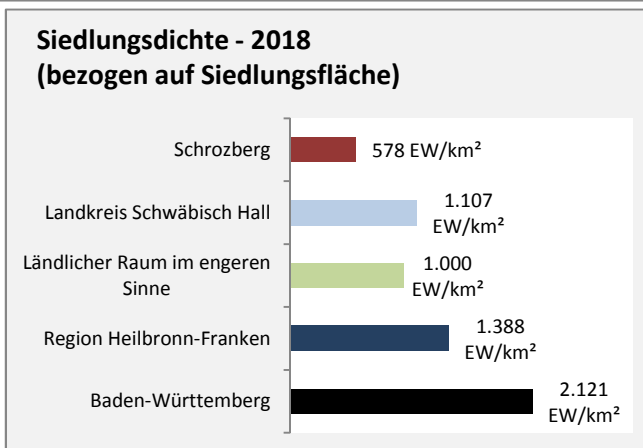

Schrozberg - Flächenentwicklung

Datengrundlage: Landesamt für Statistik Baden-Württemberg

Abbildungen und Berechnungen: Regionalverband Heilbronn-Franken