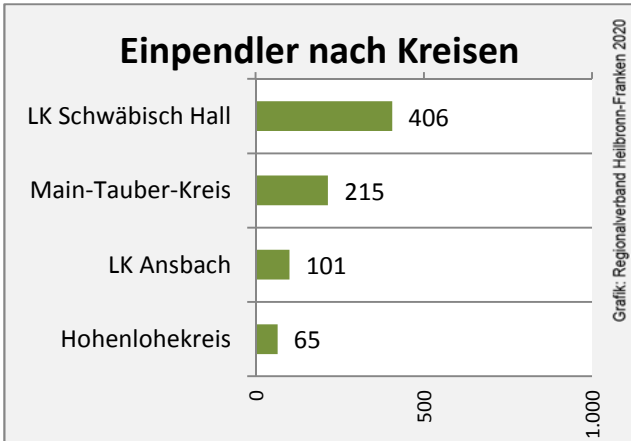

# Schrozberg - Beschäftigung

Datengrundlage: Statistik der Bundesagentur für Arbeit

Abbildungen und Berechnungen: Regionalverband Heilbronn-Franken

# Schrozberg - Pendlerverflechtungen 2019

**Pendlersaldo: -922**

Datengrundlage: Statistik der Bundesagentur für Arbeit

Abbildungen: Regionalverband Heilbronn-Franken (keine Berücksichtigung von Werten unter 30)