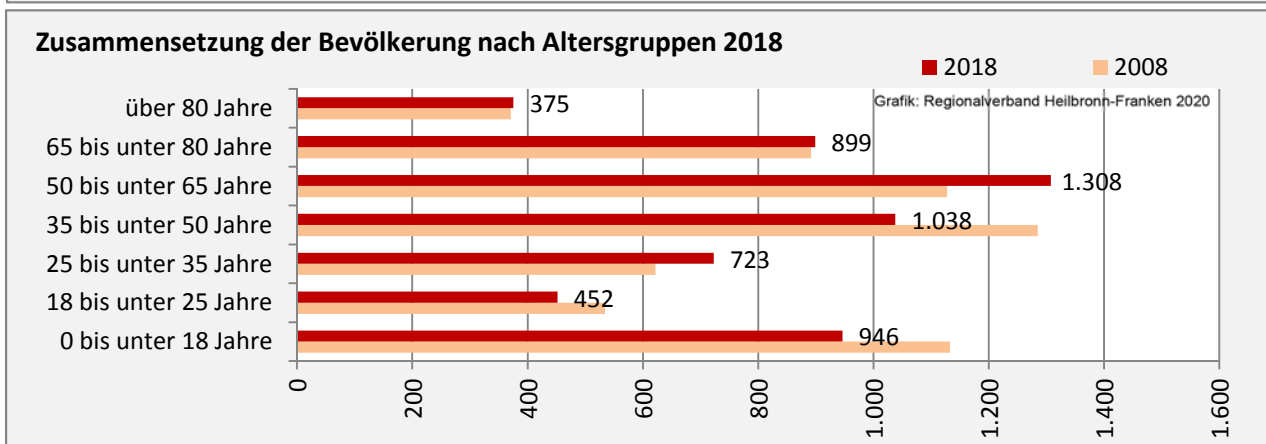

Schrozberg - Bevölkerung

Datengrundlage: Landesamt für Statistik Baden-Württemberg

Abbildungen und Berechnungen: Regionalverband Heilbronn-Franken