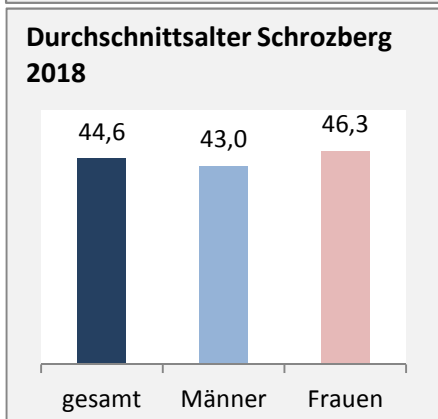

Schrozberg - Bevölkerung

Datengrundlage: Landesamt für Statistik Baden-Württemberg

Abbildungen und Berechnungen: Regionalverband Heilbronn-Franken