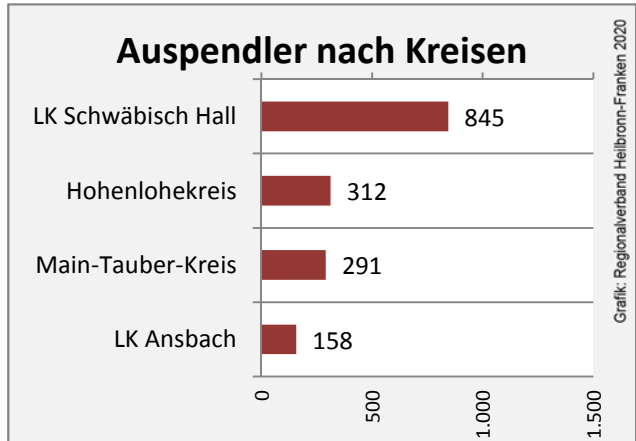

# Schrozberg - Beschäftigung

Datengrundlage: Statistik der Bundesagentur für Arbeit

Abbildungen und Berechnungen: Regionalverband Heilbronn-Franken

# Schrozberg - Pendlerverflechtungen 2019

**Pendlersaldo: -922**

Datengrundlage: Statistik der Bundesagentur für Arbeit

Abbildungen: Regionalverband Heilbronn-Franken (keine Berücksichtigung von Werten unter 30)