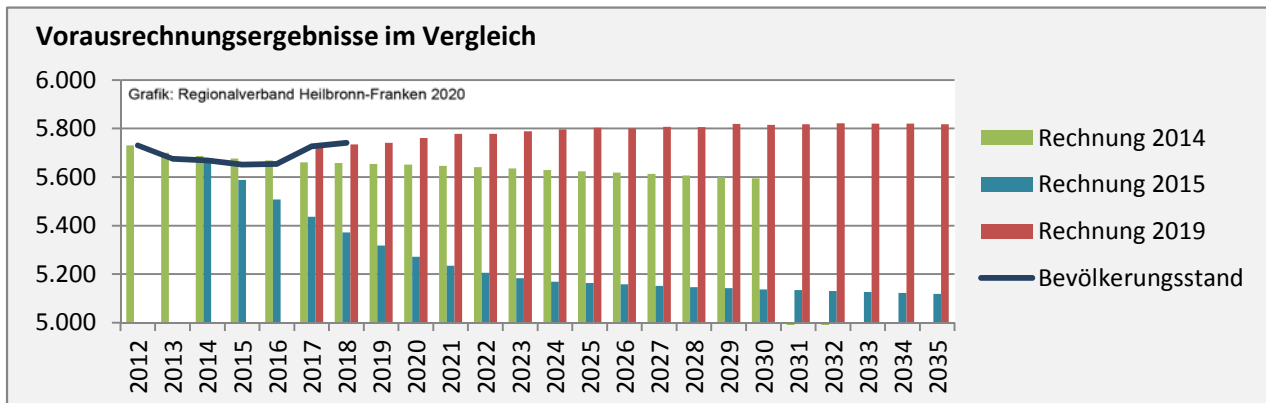

Schrozberg - Bevölkerung

Datengrundlage: Landesamt für Statistik Baden-Württemberg

Abbildungen und Berechnungen: Regionalverband Heilbronn-Franken