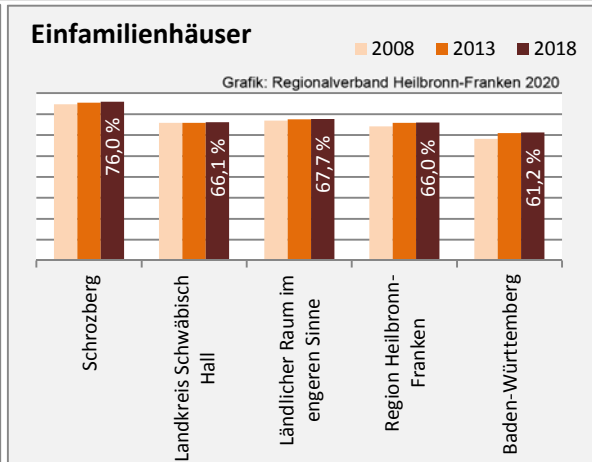

Schrozberg - Wohnungsbestand und -entwicklung

Datengrundlage: Statistisches Landesamt Baden-Württemberg (ab 2011: Zensus 2011)

Abbildungen und Berechnungen: Regionalverband Heilbronn-Franken