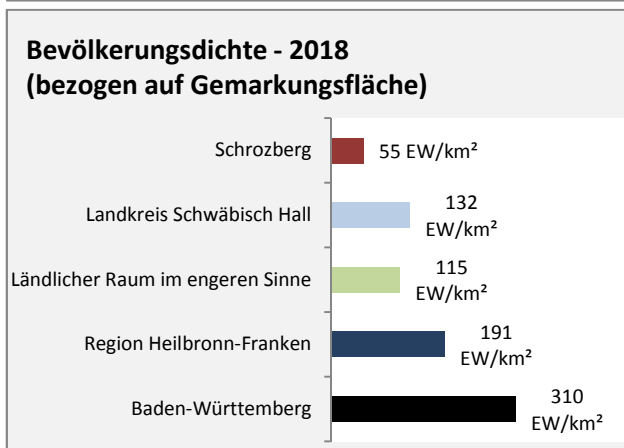

Schrozberg - Flächenentwicklung

Datengrundlage: Landesamt für Statistik Baden-Württemberg

Abbildungen und Berechnungen: Regionalverband Heilbronn-Franken