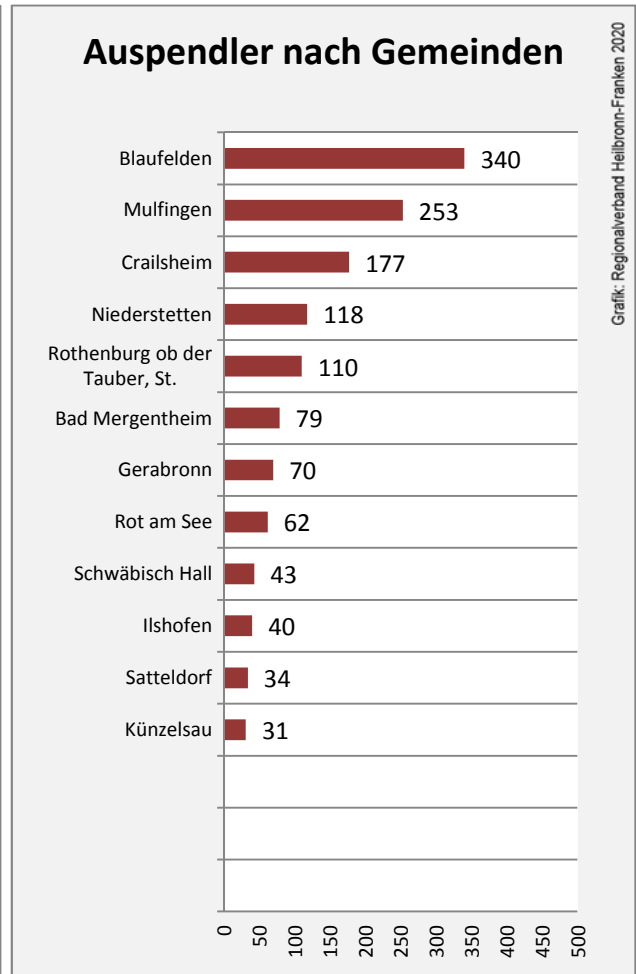

# Schrozberg - Beschäftigung

Datengrundlage: Statistik der Bundesagentur für Arbeit

Abbildungen und Berechnungen: Regionalverband Heilbronn-Franken

# Schrozberg - Pendlerverflechtungen 2019

**Pendlersaldo: -922**

Datengrundlage: Statistik der Bundesagentur für Arbeit

Abbildungen: Regionalverband Heilbronn-Franken (keine Berücksichtigung von Werten unter 30)