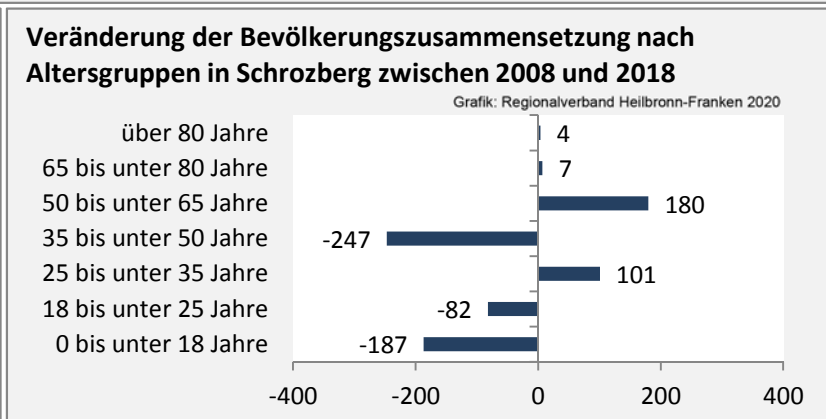

Schrozberg - Bevölkerung

Datengrundlage: Landesamt für Statistik Baden-Württemberg

Abbildungen und Berechnungen: Regionalverband Heilbronn-Franken