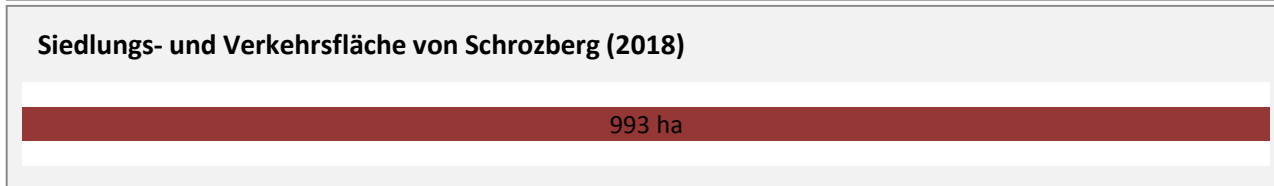

Schrozberg - Flächenentwicklung

Datengrundlage: Landesamt für Statistik Baden-Württemberg

Abbildungen und Berechnungen: Regionalverband Heilbronn-Franken