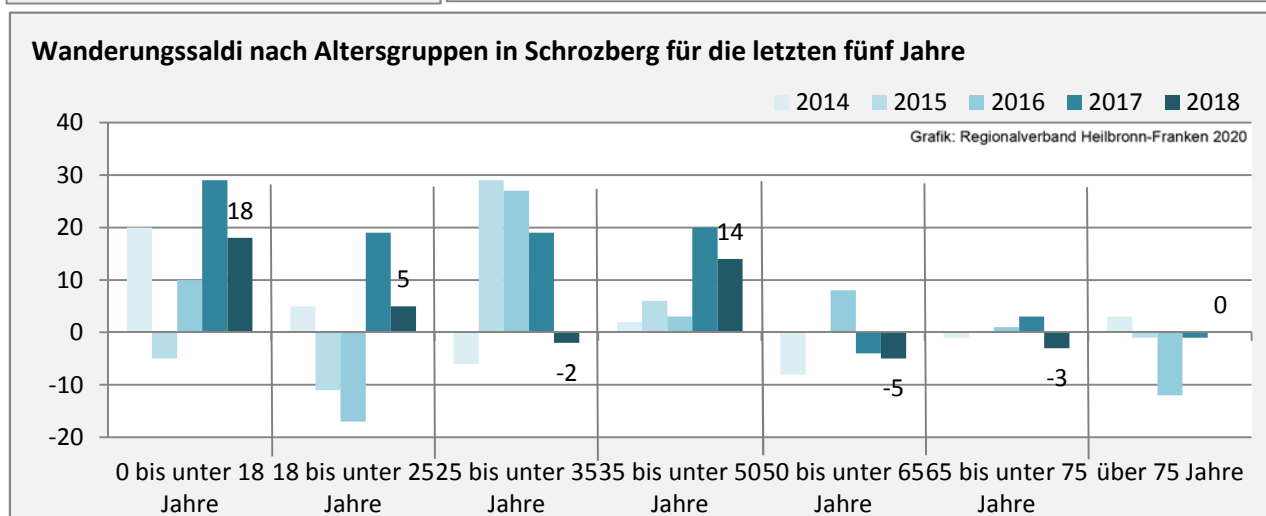

Schrozberg - Bevölkerung

Datengrundlage: Landesamt für Statistik Baden-Württemberg

Abbildungen und Berechnungen: Regionalverband Heilbronn-Franken