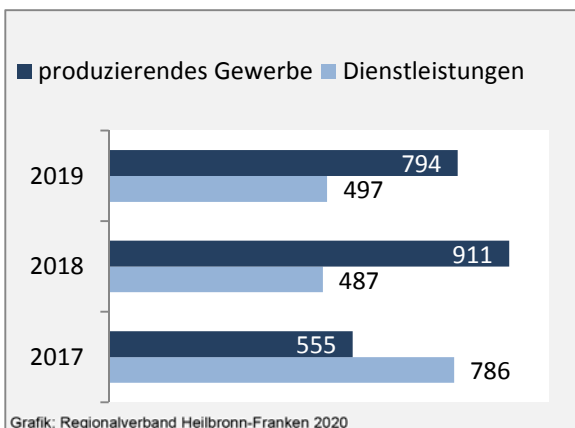

Schrozberg - Beschäftigung

Datengrundlage: Statistik der Bundesagentur für Arbeit

Abbildungen und Berechnungen: Regionalverband Heilbronn-Franken