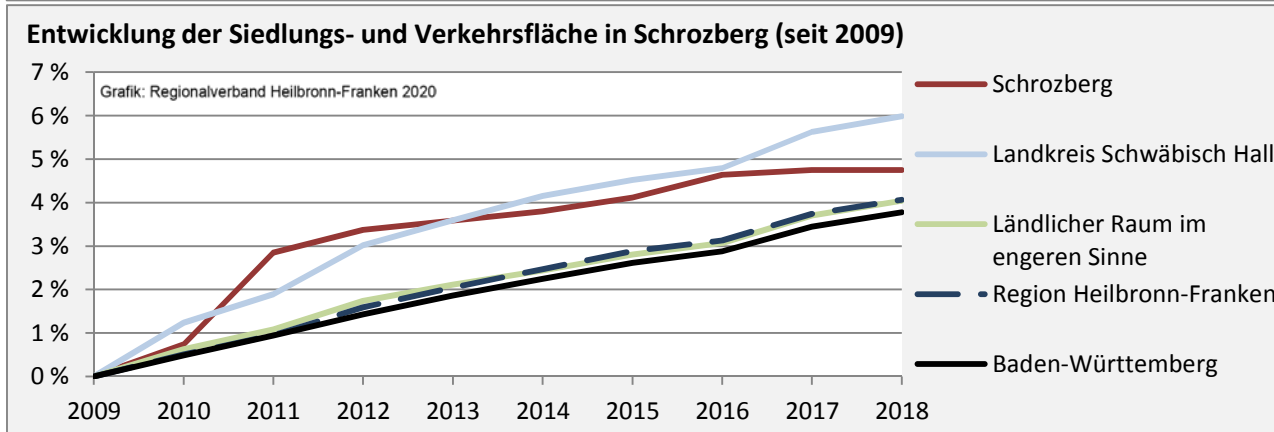

Schrozberg - Flächenentwicklung

Datengrundlage: Landesamt für Statistik Baden-Württemberg

Abbildungen und Berechnungen: Regionalverband Heilbronn-Franken