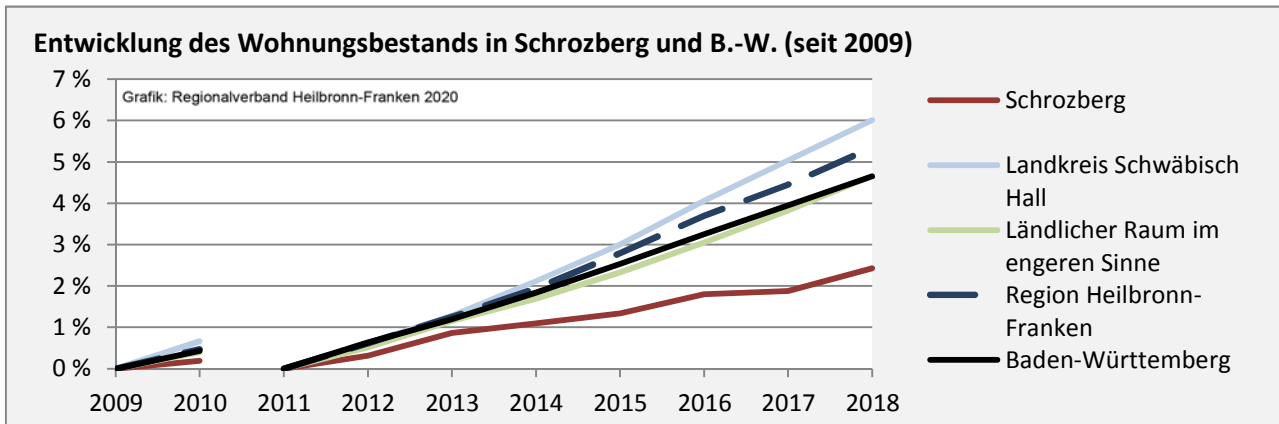

Schrozberg - Wohnungsbestand und -entwicklung

Datengrundlage: Statistisches Landesamt Baden-Württemberg (ab 2011: Zensus 2011)

Abbildungen und Berechnungen: Regionalverband Heilbronn-Franken