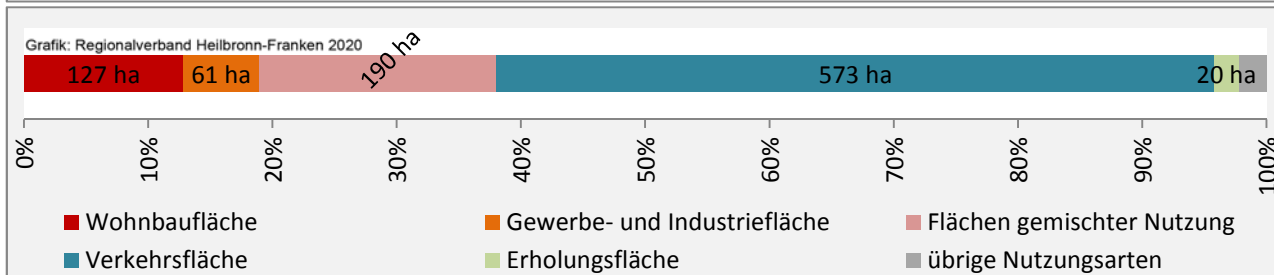

Schrozberg - Flächenentwicklung

Datengrundlage: Landesamt für Statistik Baden-Württemberg

Abbildungen und Berechnungen: Regionalverband Heilbronn-Franken