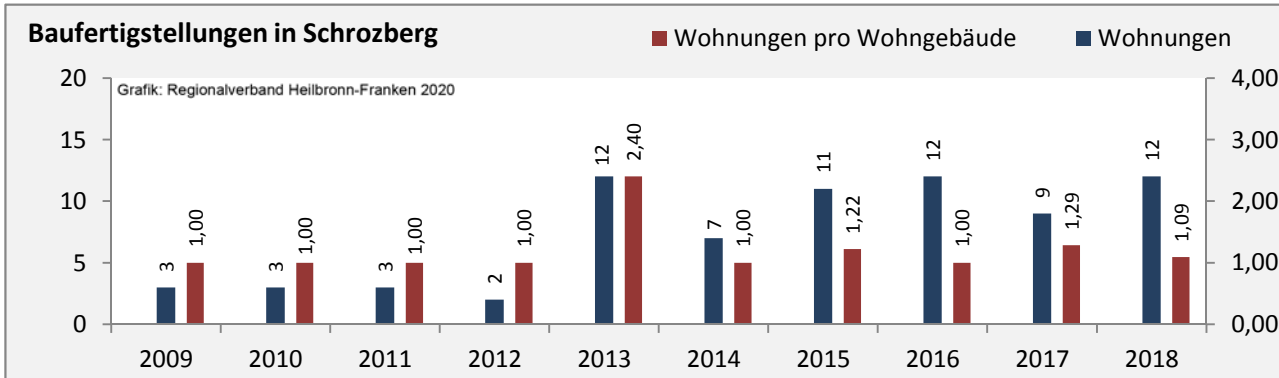

Schrozberg - Wohnungsbestand und -entwicklung

Datengrundlage: Statistisches Landesamt Baden-Württemberg (ab 2011: Zensus 2011)

Abbildungen und Berechnungen: Regionalverband Heilbronn-Franken