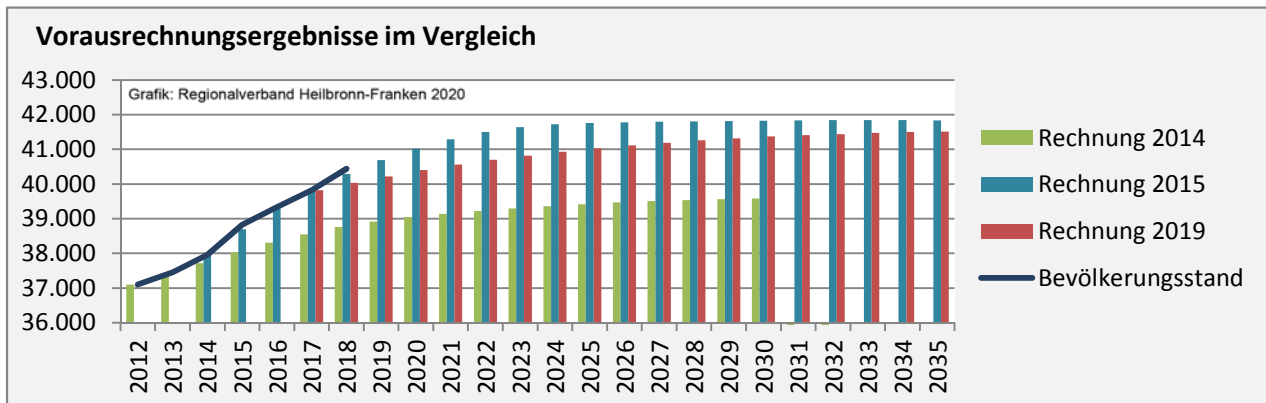

Schwäbisch Hall - Bevölkerung

Datengrundlage: Landesamt für Statistik Baden-Württemberg
Abbildungen und Berechnungen: Regionalverband Heilbronn-Franken