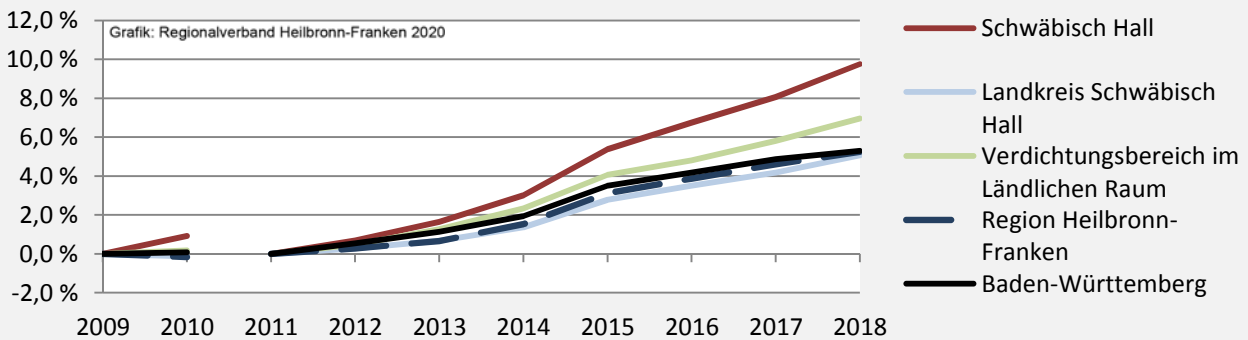

Schwäbisch Hall - Bevölkerung

Bevölkerungsstand in Schwäbisch Hall (2009 bis 2018)

Grafik: Regionalverband Heilbronn-Franken 2020

Bevölkerungsentwicklung in Schwäbisch Hall (seit 2009)

Grafik: Regionalverband Heilbronn-Franken 2020

Geburten und Sterbefälle in Schwäbisch Hall

Grafik: Regionalverband Heilbronn-Franken 2020

5-Jahres-Wertung (2014 - 2018): natürliche Bevölkerungsentwicklung pro 1.000 Einwohner

Grafik: Regionalverband Heilbronn-Franken 2020