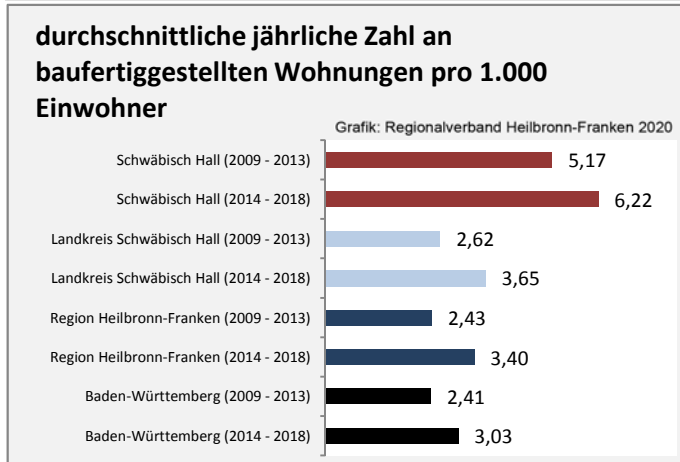

Schwäbisch Hall - Wohnungsbestand und -entwicklung

Datengrundlage: Statistisches Landesamt Baden-Württemberg (ab 2011: Zensus 2011)

Abbildungen und Berechnungen: Regionalverband Heilbronn-Franken