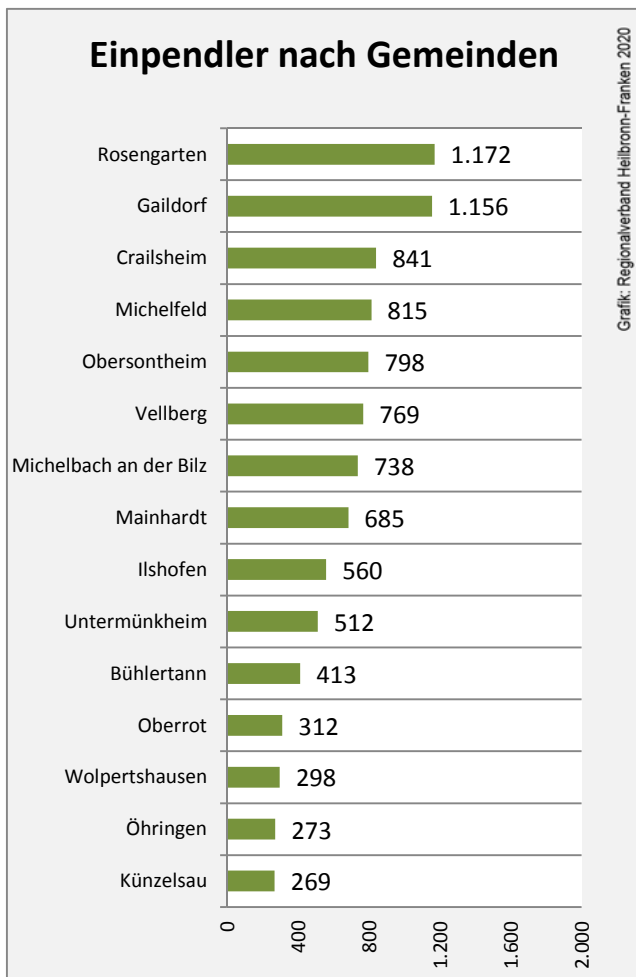

Wanderungssaldi Schwäbisch Hall

Grafik: Regionalverband Heilbronn-Franken 2020

5-Jahres-Wertung (2014 - 2018): Wanderungsgewinne bzw. -verluste pro 1.000 Einwohner

Datengrundlage: Landesamt für Statistik Baden-Württemberg

Abbildungen und Berechnungen: Regionalverband Heilbronn-Franken

Schwäbisch Hall - Bevölkerung

Datengrundlage: Landesamt für Statistik Baden-Württemberg
 Abbildungen und Berechnungen: Regionalverband Heilbronn-Franken

Schwäbisch Hall - Beschäftigung

Datengrundlage: Statistik der Bundesagentur für Arbeit

Abbildungen und Berechnungen: Regionalverband Heilbronn-Franken

Schwäbisch Hall - Pendlerverflechtungen 2019

Pendlersaldo: 8726

Datengrundlage: Statistik der Bundesagentur für Arbeit

Abbildungen: Regionalverband Heilbronn-Franken (keine Berücksichtigung von Werten unter 30)

Schwäbisch Hall - Wohnungsbestand und -entwicklung

Datengrundlage: Statistisches Landesamt Baden-Württemberg (ab 2011: Zensus 2011)