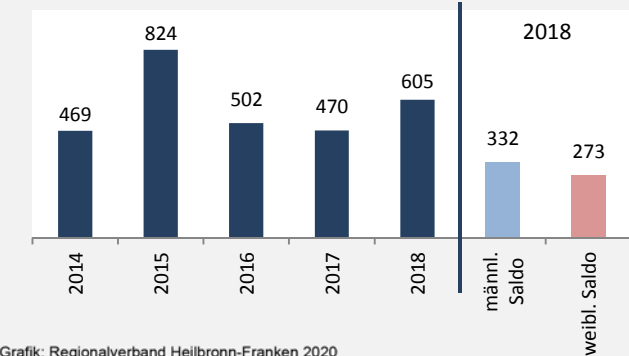

Schwäbisch Hall - Bevölkerung

Bevölkerungsstand in Schwäbisch Hall (2009 bis 2018)

Grafik: Regionalverband Heilbronn-Franken 2020

Bevölkerungsentwicklung in Schwäbisch Hall (seit 2009)

Grafik: Regionalverband Heilbronn-Franken 2020

Geburten und Sterbefälle in Schwäbisch Hall

Grafik: Regionalverband Heilbronn-Franken 2020

5-Jahres-Wertung (2014 - 2018): natürliche Bevölkerungsentwicklung pro 1.000 Einwohner

Grafik: Regionalverband Heilbronn-Franken 2020

Wanderungssaldi Schwäbisch Hall

Grafik: Regionalverband Heilbronn-Franken 2020

5-Jahres-Wertung (2014 - 2018): Wanderungsgewinne bzw. -verluste pro 1.000 Einwohner

Datengrundlage: Landesamt für Statistik Baden-Württemberg