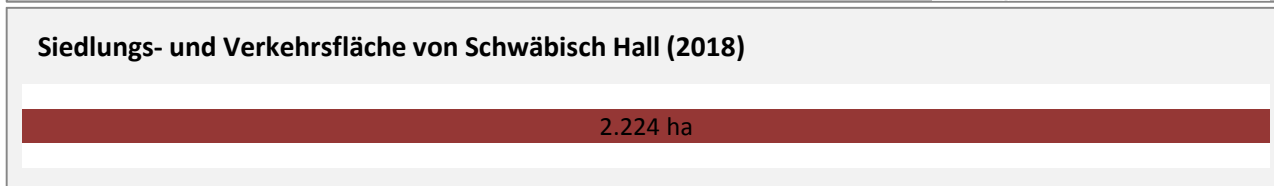

Schwäbisch Hall - Flächenentwicklung

Datengrundlage: Landesamt für Statistik Baden-Württemberg

Abbildungen und Berechnungen: Regionalverband Heilbronn-Franken