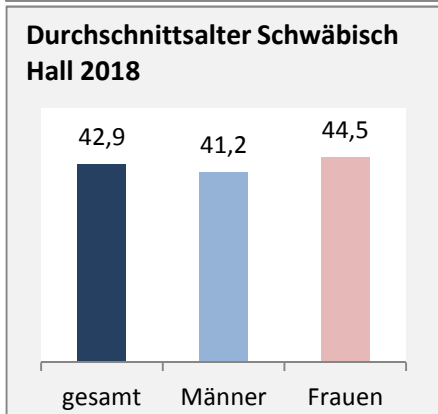

Schwäbisch Hall - Bevölkerung

Datengrundlage: Landesamt für Statistik Baden-Württemberg
Abbildungen und Berechnungen: Regionalverband Heilbronn-Franken