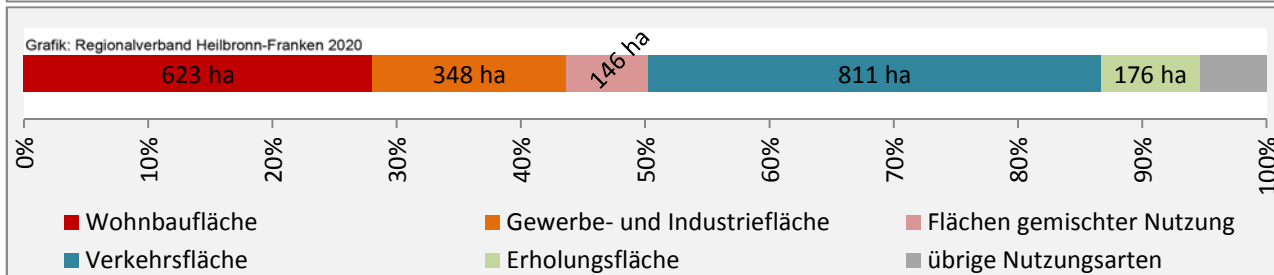

Schwäbisch Hall - Beschäftigung

Datengrundlage: Statistik der Bundesagentur für Arbeit

Abbildungen und Berechnungen: Regionalverband Heilbronn-Franken

Schwäbisch Hall - Pendlerverflechtungen 2019

Pendlersaldo: 8726

Datengrundlage: Statistik der Bundesagentur für Arbeit

Abbildungen: Regionalverband Heilbronn-Franken (keine Berücksichtigung von Werten unter 30)

Schwäbisch Hall - Wohnungsbestand und -entwicklung

Datengrundlage: Statistisches Landesamt Baden-Württemberg (ab 2011: Zensus 2011)

Abbildungen und Berechnungen: Regionalverband Heilbronn-Franken

Schwäbisch Hall - Flächenentwicklung

Datengrundlage: Landesamt für Statistik Baden-Württemberg

Abbildungen und Berechnungen: Regionalverband Heilbronn-Franken