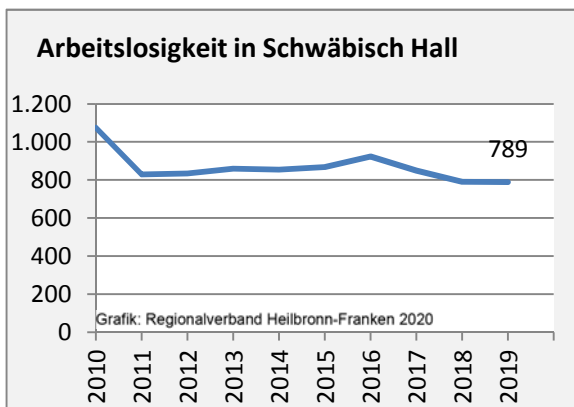

Schwäbisch Hall - Beschäftigung

Datengrundlage: Statistik der Bundesagentur für Arbeit

Abbildungen und Berechnungen: Regionalverband Heilbronn-Franken