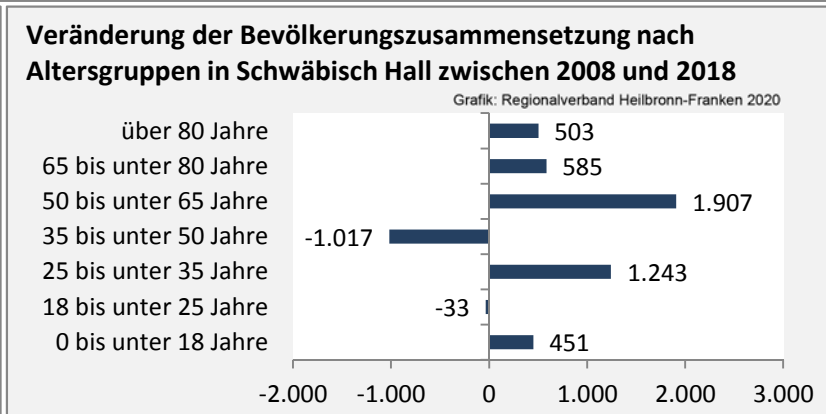

Schwäbisch Hall - Bevölkerung

Datengrundlage: Landesamt für Statistik Baden-Württemberg
Abbildungen und Berechnungen: Regionalverband Heilbronn-Franken