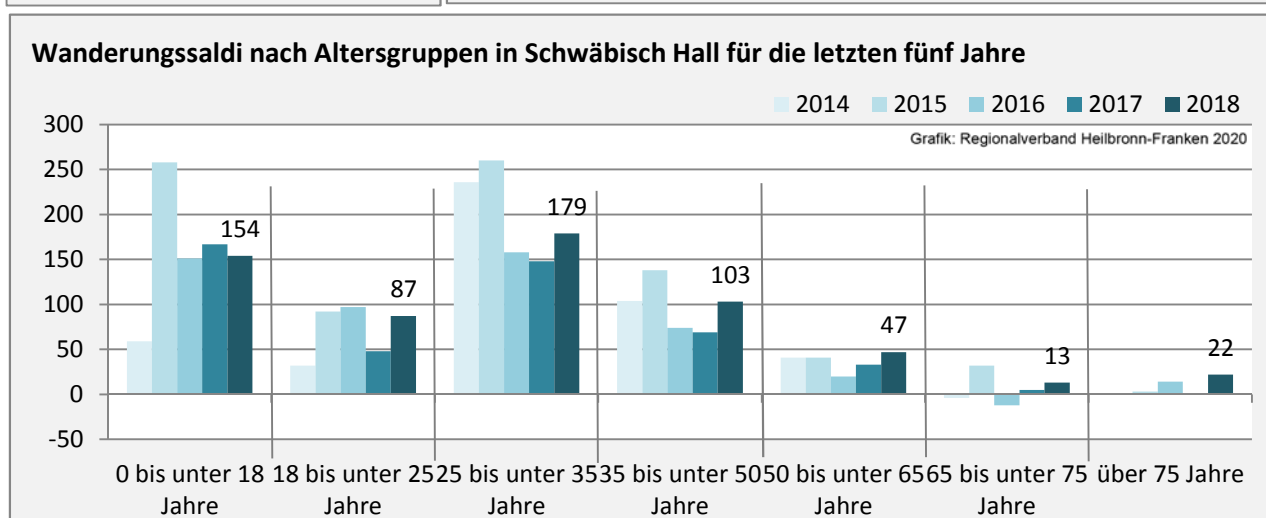

Schwäbisch Hall - Bevölkerung

Datengrundlage: Landesamt für Statistik Baden-Württemberg
Abbildungen und Berechnungen: Regionalverband Heilbronn-Franken