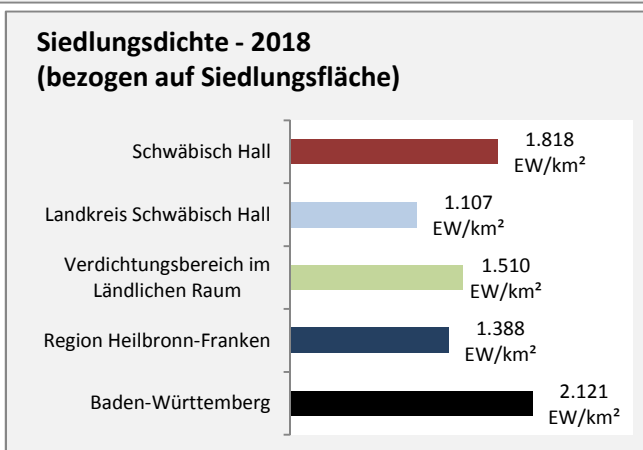

Schwäbisch Hall - Flächenentwicklung

Datengrundlage: Landesamt für Statistik Baden-Württemberg

Abbildungen und Berechnungen: Regionalverband Heilbronn-Franken