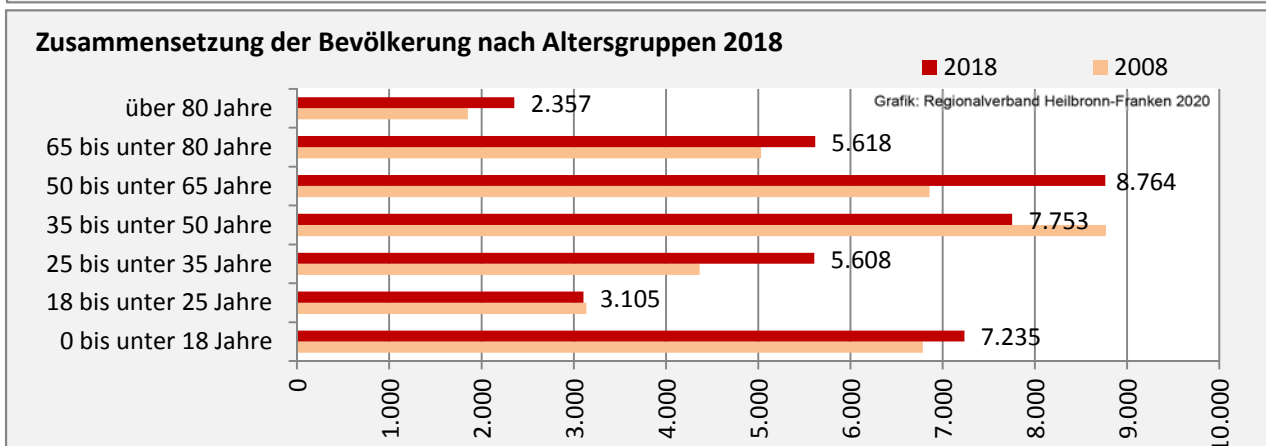

Schwäbisch Hall - Bevölkerung

Datengrundlage: Landesamt für Statistik Baden-Württemberg
Abbildungen und Berechnungen: Regionalverband Heilbronn-Franken