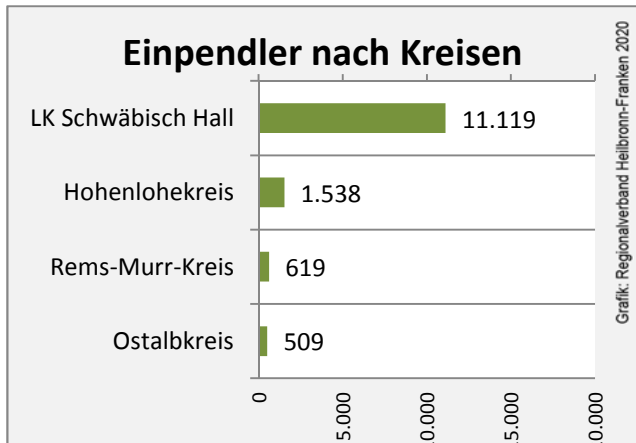

Abbildungen und Berechnungen: Regionalverband Heilbronn-Franken

Schwäbisch Hall - Bevölkerung

Datengrundlage: Landesamt für Statistik Baden-Württemberg
 Abbildungen und Berechnungen: Regionalverband Heilbronn-Franken

Schwäbisch Hall - Beschäftigung

Datengrundlage: Statistik der Bundesagentur für Arbeit

Abbildungen und Berechnungen: Regionalverband Heilbronn-Franken

Schwäbisch Hall - Pendlerverflechtungen 2019

Pendlersaldo: 8726

Datengrundlage: Statistik der Bundesagentur für Arbeit

Abbildungen: Regionalverband Heilbronn-Franken (keine Berücksichtigung von Werten unter 30)

Schwäbisch Hall - Wohnungsbestand und -entwicklung

Datengrundlage: Statistisches Landesamt Baden-Württemberg (ab 2011: Zensus 2011)