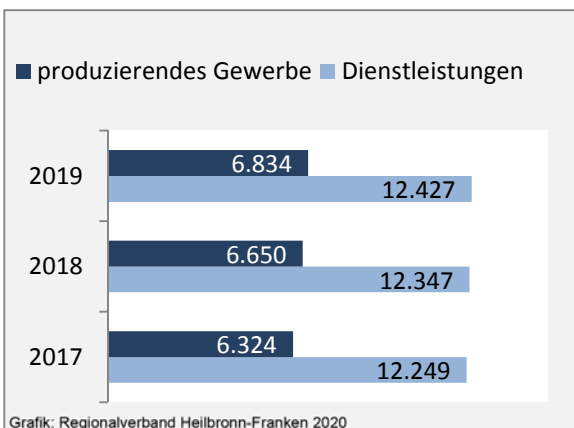

Schwäbisch Hall - Beschäftigung

Datengrundlage: Statistik der Bundesagentur für Arbeit

Abbildungen und Berechnungen: Regionalverband Heilbronn-Franken