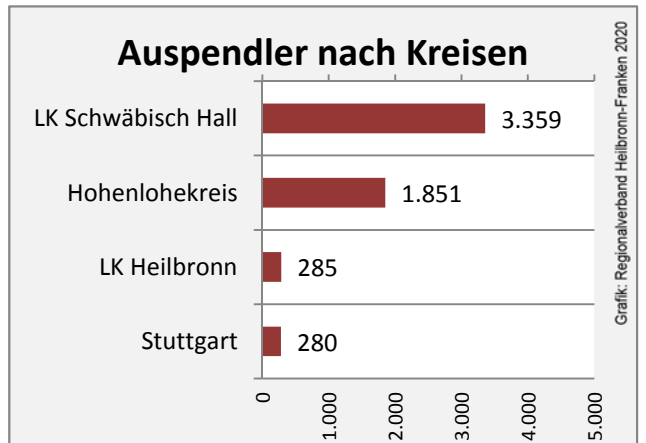

Abbildungen und Berechnungen: Regionalverband Heilbronn-Franken

Schwäbisch Hall - Bevölkerung

Datengrundlage: Landesamt für Statistik Baden-Württemberg
 Abbildungen und Berechnungen: Regionalverband Heilbronn-Franken

Schwäbisch Hall - Beschäftigung

Datengrundlage: Statistik der Bundesagentur für Arbeit

Abbildungen und Berechnungen: Regionalverband Heilbronn-Franken

Schwäbisch Hall - Pendlerverflechtungen 2019

Pendlersaldo: 8726

Datengrundlage: Statistik der Bundesagentur für Arbeit

Abbildungen: Regionalverband Heilbronn-Franken (keine Berücksichtigung von Werten unter 30)

Schwäbisch Hall - Wohnungsbestand und -entwicklung

Datengrundlage: Statistisches Landesamt Baden-Württemberg (ab 2011: Zensus 2011)