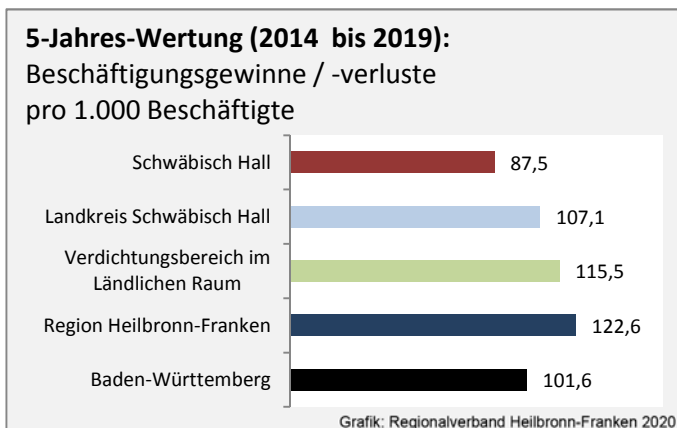

Schwäbisch Hall - Beschäftigung

Datengrundlage: Statistik der Bundesagentur für Arbeit

Abbildungen und Berechnungen: Regionalverband Heilbronn-Franken