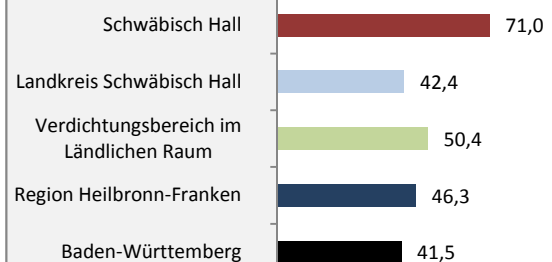

5-Jahres-Wertung (2014 - 2018): Wanderungsgewinne bzw. -verluste pro 1.000 Einwohner

Datengrundlage: Landesamt für Statistik Baden-Württemberg

Abbildungen und Berechnungen: Regionalverband Heilbronn-Franken