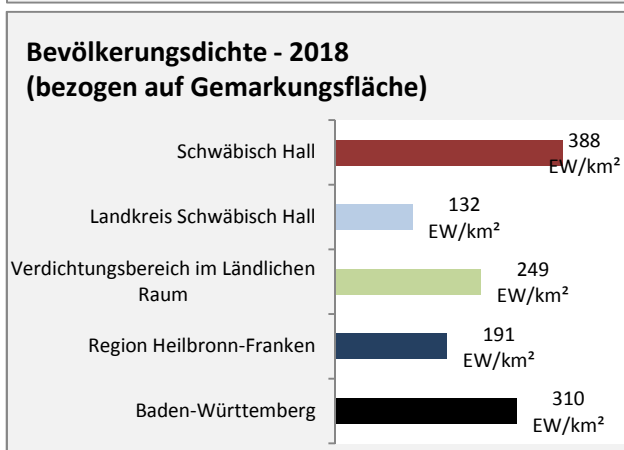

Schwäbisch Hall - Flächenentwicklung

Datengrundlage: Landesamt für Statistik Baden-Württemberg

Abbildungen und Berechnungen: Regionalverband Heilbronn-Franken