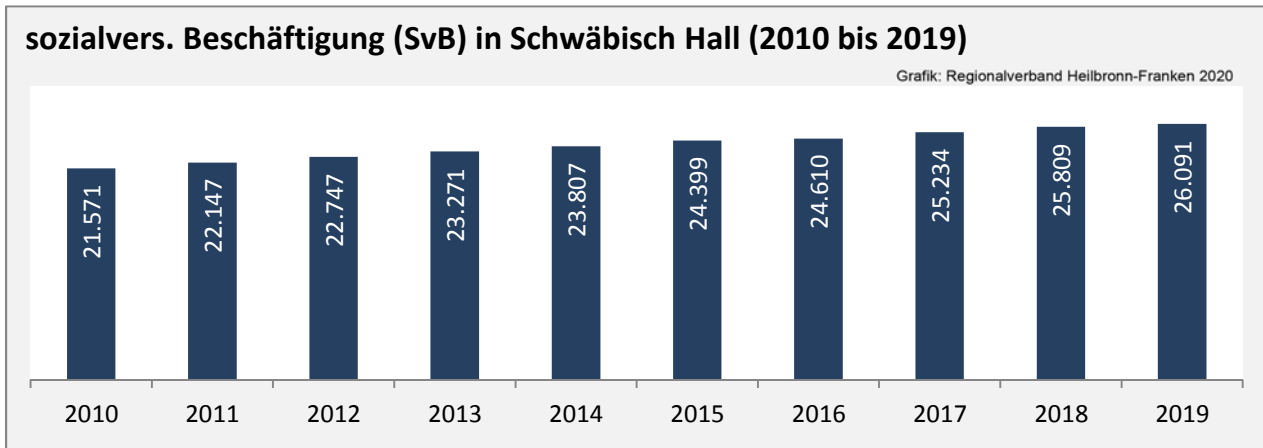

Schwäbisch Hall - Beschäftigung

Datengrundlage: Statistik der Bundesagentur für Arbeit

Abbildungen und Berechnungen: Regionalverband Heilbronn-Franken