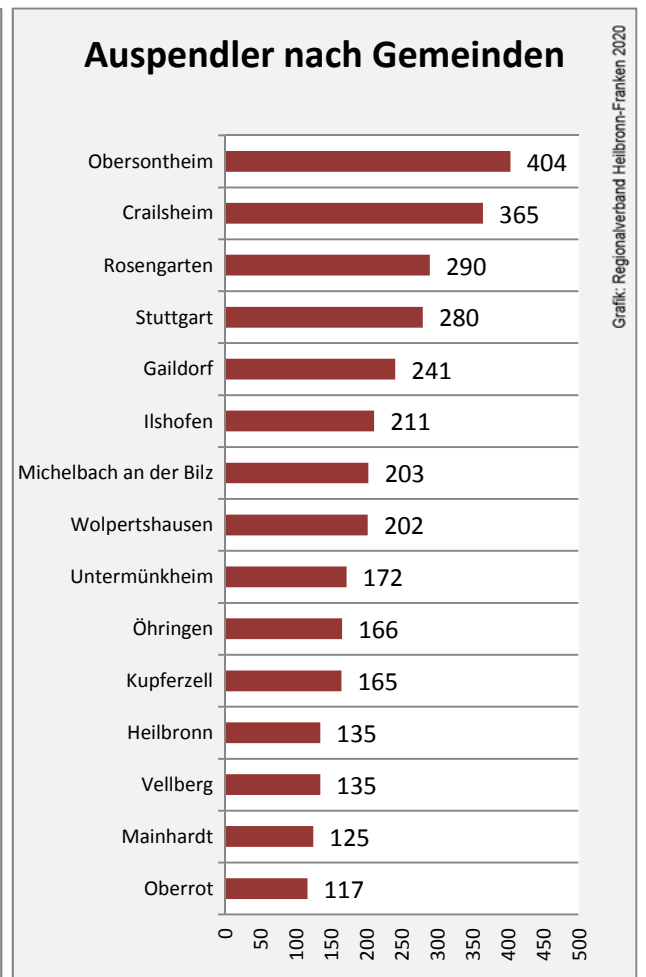

Abbildungen und Berechnungen: Regionalverband Heilbronn-Franken

Schwäbisch Hall - Bevölkerung

Datengrundlage: Landesamt für Statistik Baden-Württemberg
 Abbildungen und Berechnungen: Regionalverband Heilbronn-Franken

Schwäbisch Hall - Beschäftigung

Datengrundlage: Statistik der Bundesagentur für Arbeit

Abbildungen und Berechnungen: Regionalverband Heilbronn-Franken

Schwäbisch Hall - Pendlerverflechtungen 2019

Pendlersaldo: 8726

Datengrundlage: Statistik der Bundesagentur für Arbeit

Abbildungen: Regionalverband Heilbronn-Franken (keine Berücksichtigung von Werten unter 30)

Schwäbisch Hall - Wohnungsbestand und -entwicklung

Datengrundlage: Statistisches Landesamt Baden-Württemberg (ab 2011: Zensus 2011)