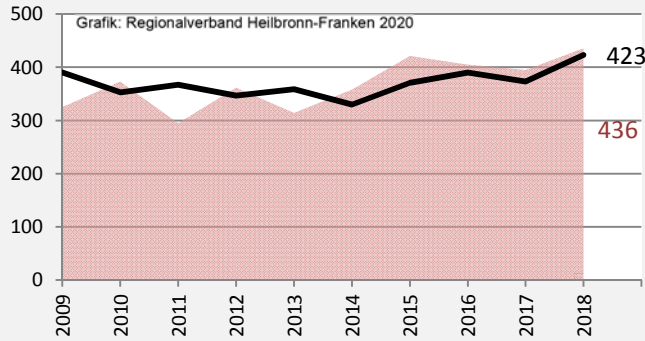

Schwäbisch Hall - Bevölkerung

Bevölkerungsstand in Schwäbisch Hall (2009 bis 2018)

Grafik: Regionalverband Heilbronn-Franken 2020

Bevölkerungsentwicklung in Schwäbisch Hall (seit 2009)

Grafik: Regionalverband Heilbronn-Franken 2020

Geburten und Sterbefälle in Schwäbisch Hall

Grafik: Regionalverband Heilbronn-Franken 2020

5-Jahres-Wertung (2014 - 2018): natürliche Bevölkerungsentwicklung pro 1.000 Einwohner

Grafik: Regionalverband Heilbronn-Franken 2020