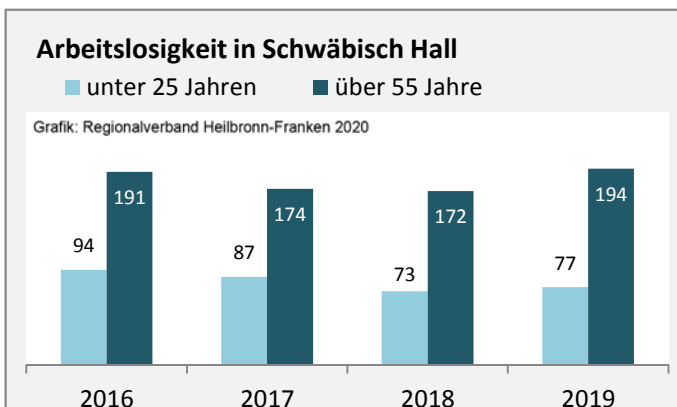

Schwäbisch Hall - Beschäftigung

Datengrundlage: Statistik der Bundesagentur für Arbeit

Abbildungen und Berechnungen: Regionalverband Heilbronn-Franken