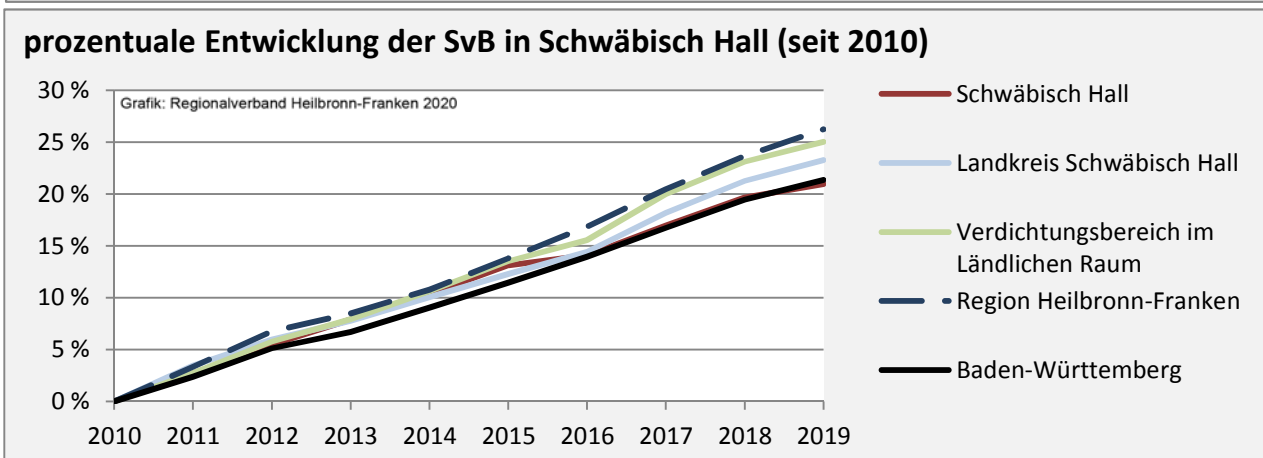

Schwäbisch Hall - Beschäftigung

Datengrundlage: Statistik der Bundesagentur für Arbeit

Abbildungen und Berechnungen: Regionalverband Heilbronn-Franken