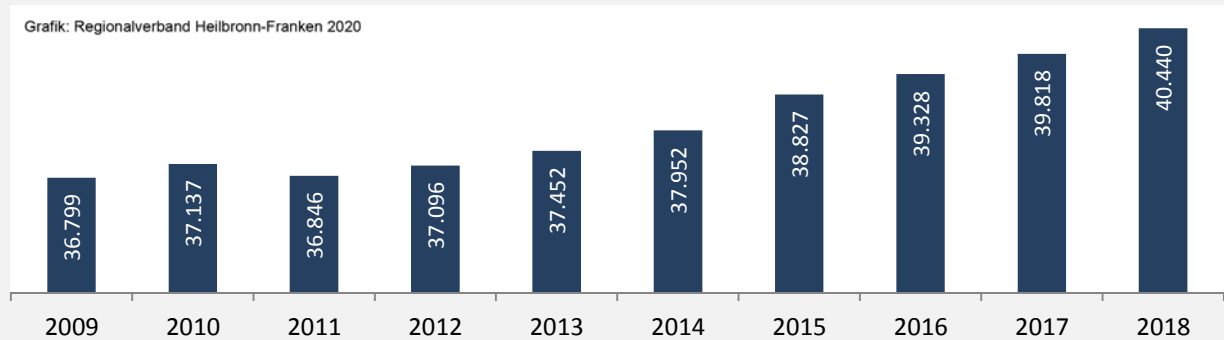

Schwäbisch Hall - Bevölkerung

Bevölkerungsstand in Schwäbisch Hall (2009 bis 2018)

Grafik: Regionalverband Heilbronn-Franken 2020

Bevölkerungsentwicklung in Schwäbisch Hall (seit 2009)

Grafik: Regionalverband Heilbronn-Franken 2020

Geburten und Sterbefälle in Schwäbisch Hall

Grafik: Regionalverband Heilbronn-Franken 2020

5-Jahres-Wertung (2014 - 2018): natürliche Bevölkerungsentwicklung pro 1.000 Einwohner

Grafik: Regionalverband Heilbronn-Franken 2020