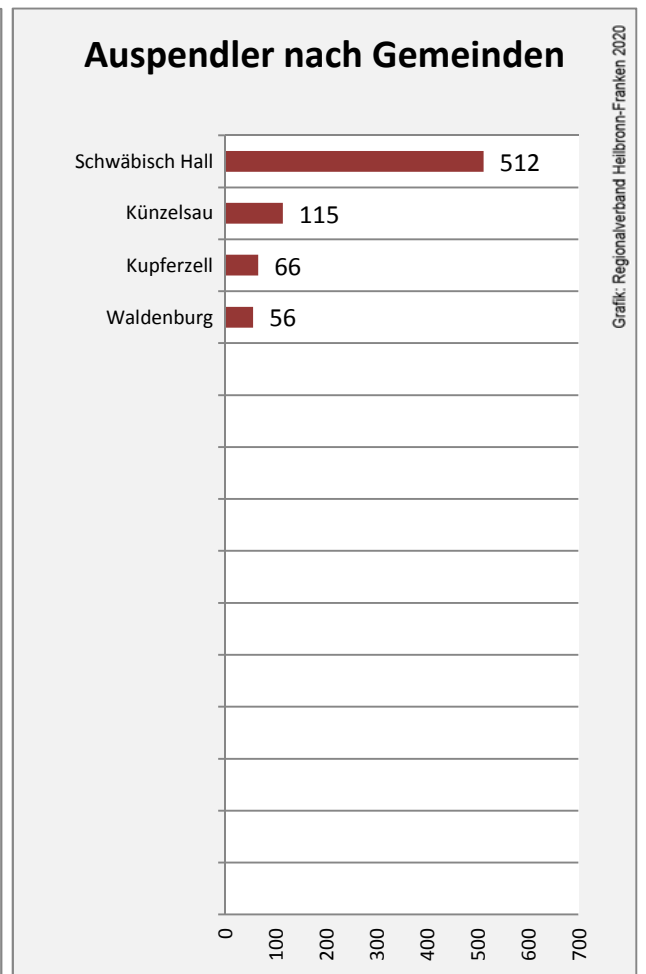

Abbildungen und Berechnungen: Regionalverband Heilbronn-Franken

Untermünkheim - Bevölkerung

Untermünkheim - Beschäftigung

Datengrundlage: Statistik der Bundesagentur für Arbeit

Abbildungen und Berechnungen: Regionalverband Heilbronn-Franken

Untermünkheim - Pendlerverflechtungen 2019

Pendlersaldo: -527

Datengrundlage: Statistik der Bundesagentur für Arbeit

Abbildungen: Regionalverband Heilbronn-Franken (keine Berücksichtigung von Werten unter 30)