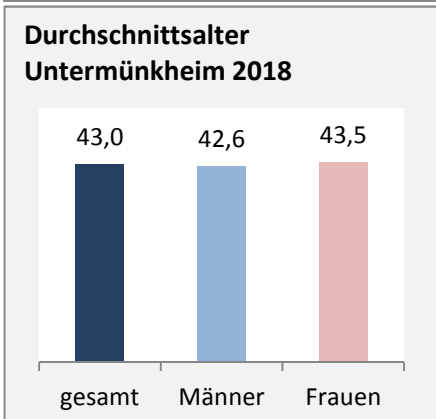

Geburten und Sterbefälle in Untermünkheim

Grafik: Regionalverband Heilbronn-Franken 2020

5-Jahres-Wertung (2014 - 2018): natürliche Bevölkerungsentwicklung pro 1.000 Einwohner

Grafik: Regionalverband Heilbronn-Franken 2020

Wanderungssaldi Untermünkheim

Grafik: Regionalverband Heilbronn-Franken 2020

5-Jahres-Wertung (2014 - 2018): Wanderungsgewinne bzw. -verluste pro 1.000 Einwohner

Datengrundlage: Landesamt für Statistik Baden-Württemberg

Abbildungen und Berechnungen: Regionalverband Heilbronn-Franken

Untermünkheim - Bevölkerung

Untermünkheim - Beschäftigung

Datengrundlage: Statistik der Bundesagentur für Arbeit

Abbildungen und Berechnungen: Regionalverband Heilbronn-Franken