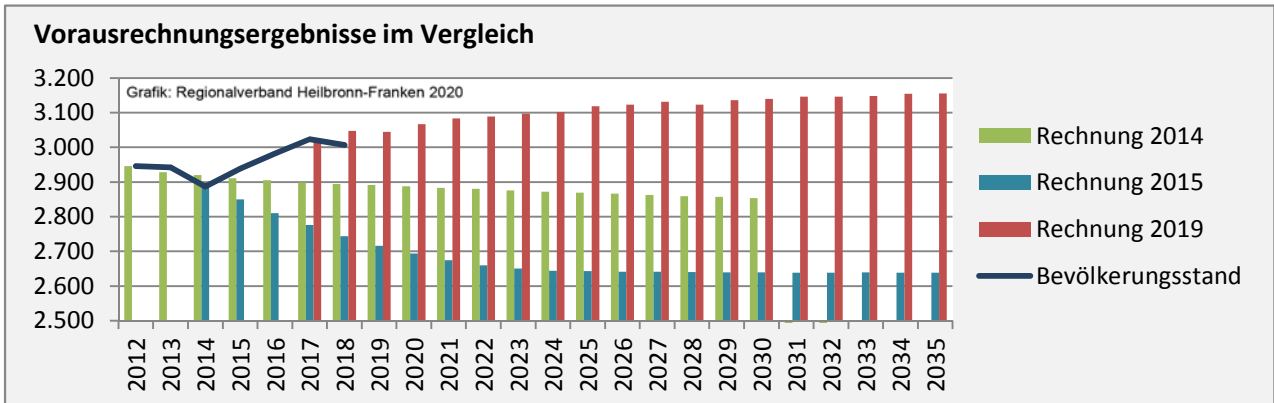

Untermünkheim - Bevölkerung