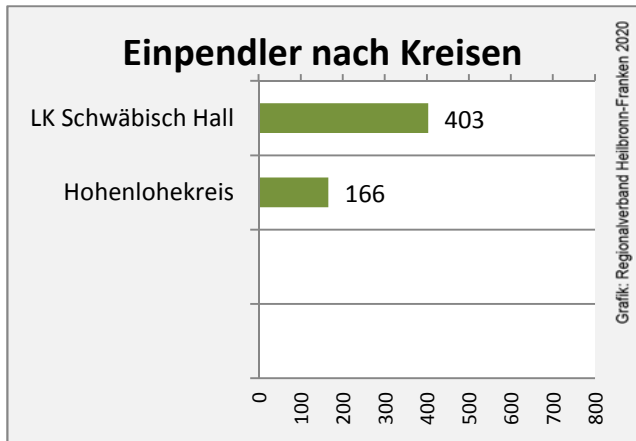

Abbildungen und Berechnungen: Regionalverband Heilbronn-Franken

Untermünkheim - Bevölkerung

Untermünkheim - Beschäftigung

Datengrundlage: Statistik der Bundesagentur für Arbeit

Abbildungen und Berechnungen: Regionalverband Heilbronn-Franken

Untermünkheim - Pendlerverflechtungen 2019

Pendlersaldo: -527

Datengrundlage: Statistik der Bundesagentur für Arbeit

Abbildungen: Regionalverband Heilbronn-Franken (keine Berücksichtigung von Werten unter 30)