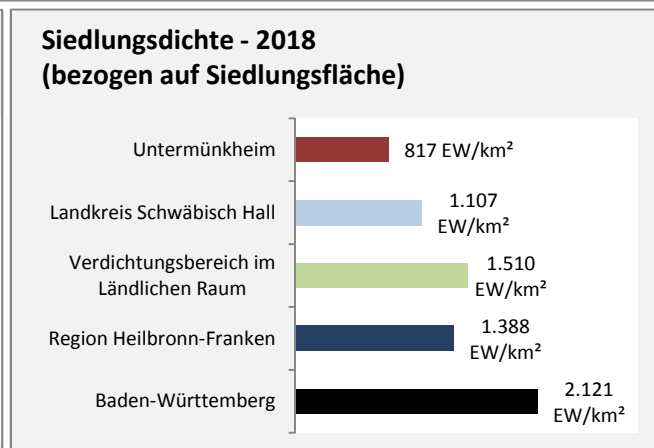

Untermünkheim - Flächenentwicklung

Datengrundlage: Landesamt für Statistik Baden-Württemberg

Abbildungen und Berechnungen: Regionalverband Heilbronn-Franken