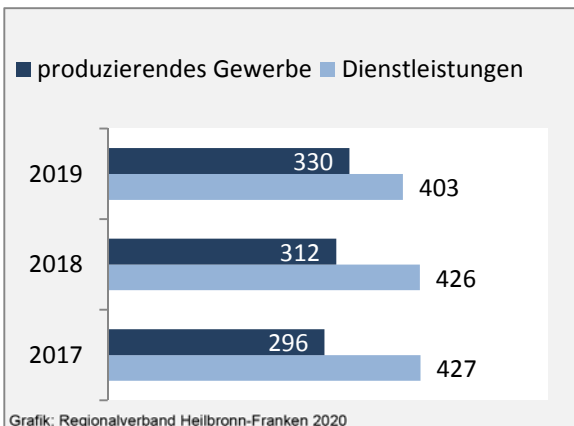

Untermünkheim - Beschäftigung

Datengrundlage: Statistik der Bundesagentur für Arbeit

Abbildungen und Berechnungen: Regionalverband Heilbronn-Franken