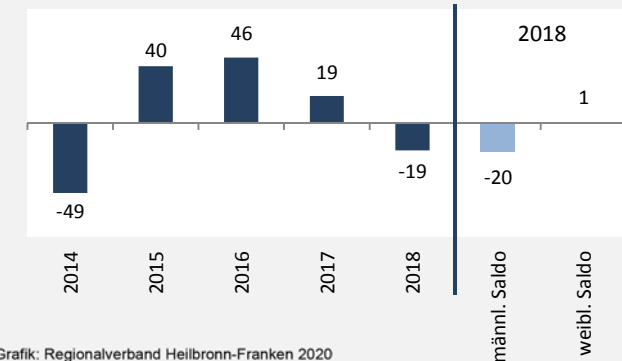

Wanderungssaldi Untermünkheim

Grafik: Regionalverband Heilbronn-Franken 2020