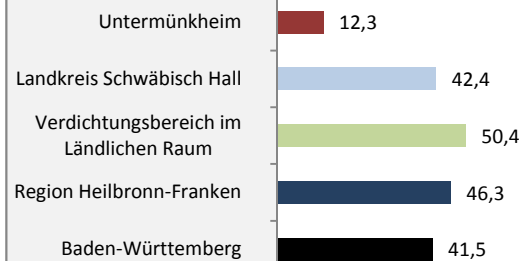

5-Jahres-Wertung (2014 - 2018): Wanderungsgewinne bzw. -verluste pro 1.000 Einwohner

Datengrundlage: Landesamt für Statistik Baden-Württemberg

Abbildungen und Berechnungen: Regionalverband Heilbronn-Franken