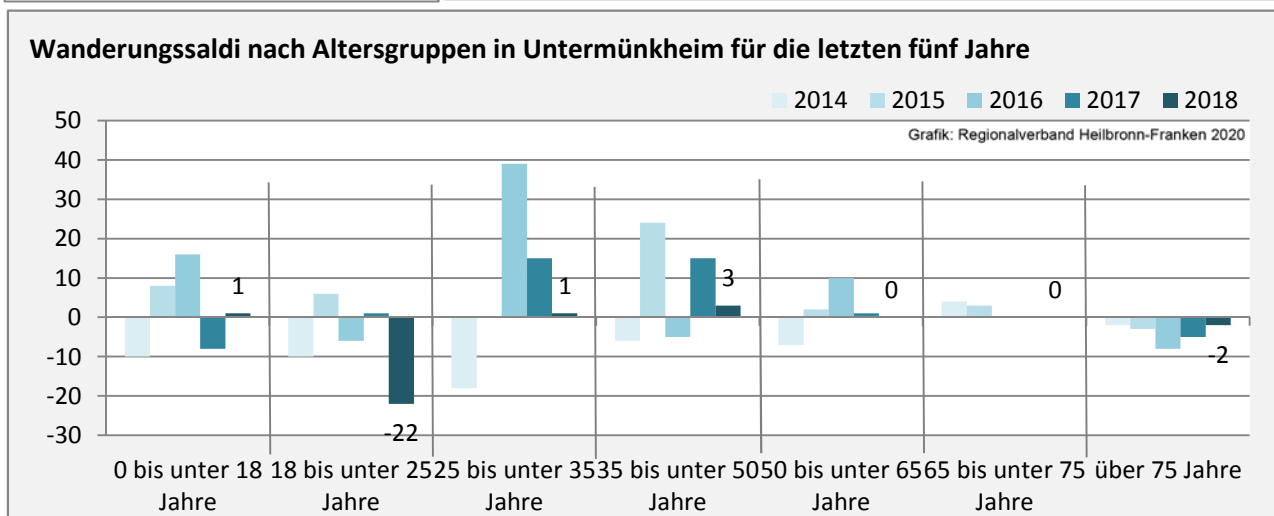

Untermünkheim - Bevölkerung