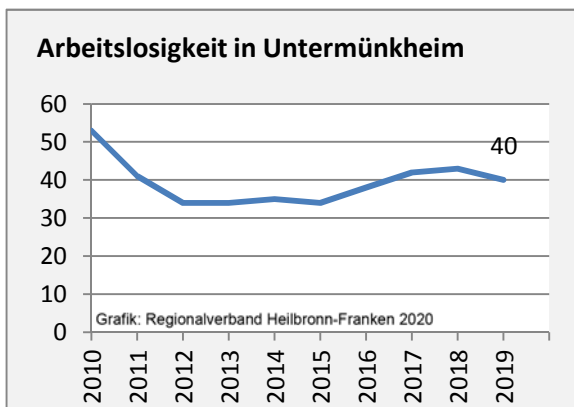

Untermünkheim - Beschäftigung

Datengrundlage: Statistik der Bundesagentur für Arbeit

Abbildungen und Berechnungen: Regionalverband Heilbronn-Franken