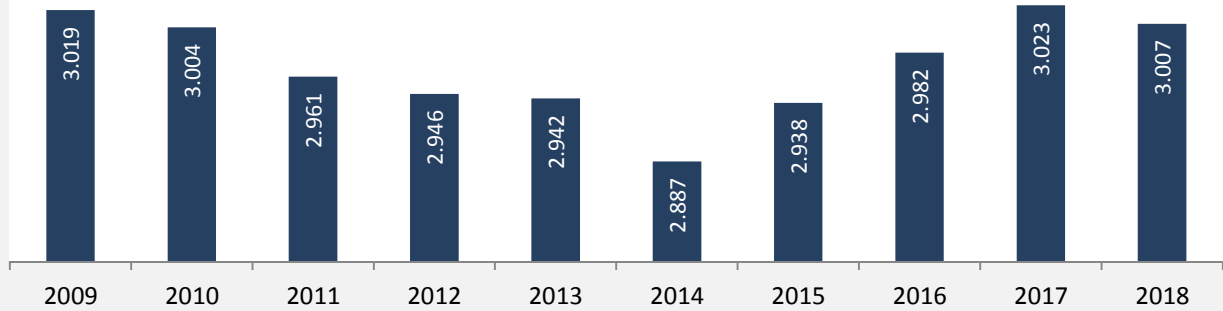

Untermünkheim - Bevölkerung

Bevölkerungsstand in Untermünkheim (2009 bis 2018)

Grafik: Regionalverband Heilbronn-Franken 2020

Bevölkerungsentwicklung in Untermünkheim (seit 2009)

Grafik: Regionalverband Heilbronn-Franken 2020

Geburten und Sterbefälle in Untermünkheim

Grafik: Regionalverband Heilbronn-Franken 2020

5-Jahres-Wertung (2014 - 2018): natürliche Bevölkerungsentwicklung pro 1.000 Einwohner

Grafik: Regionalverband Heilbronn-Franken 2020