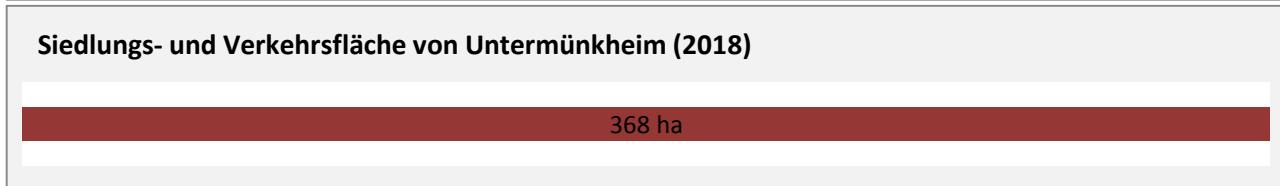

Untermünkheim - Flächenentwicklung

Datengrundlage: Landesamt für Statistik Baden-Württemberg

Abbildungen und Berechnungen: Regionalverband Heilbronn-Franken