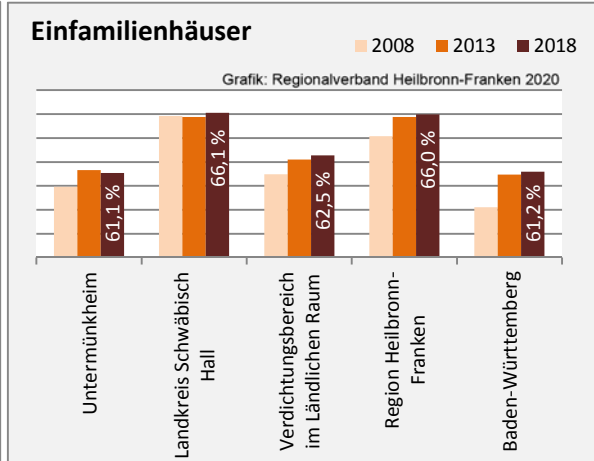

Abbildungen und Berechnungen: Regionalverband Heilbronn-Franken

Untermünkheim - Bevölkerung

Untermünkheim - Beschäftigung

Datengrundlage: Statistik der Bundesagentur für Arbeit

Abbildungen und Berechnungen: Regionalverband Heilbronn-Franken

Untermünkheim - Pendlerverflechtungen 2019

Pendlersaldo: -527

Datengrundlage: Statistik der Bundesagentur für Arbeit

Abbildungen: Regionalverband Heilbronn-Franken (keine Berücksichtigung von Werten unter 30)

Untermünkheim - Wohnungsbestand und -entwicklung

Datengrundlage: Statistisches Landesamt Baden-Württemberg (ab 2011: Zensus 2011)

Abbildungen und Berechnungen: Regionalverband Heilbronn-Franken

Untermünkheim - Flächenentwicklung