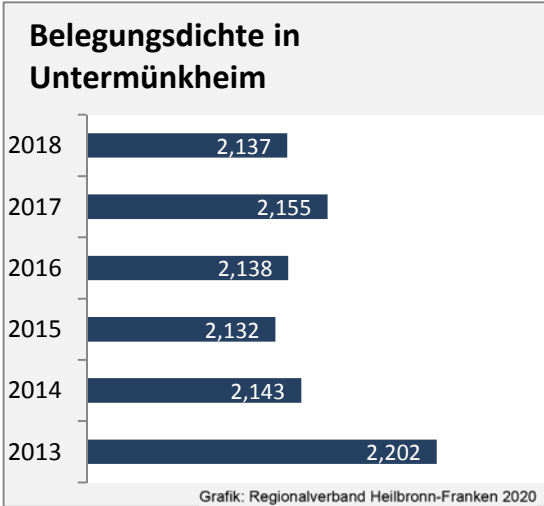

Untermünkheim - Wohnungsbestand und -entwicklung

Datengrundlage: Statistisches Landesamt Baden-Württemberg (ab 2011: Zensus 2011)

Abbildungen und Berechnungen: Regionalverband Heilbronn-Franken