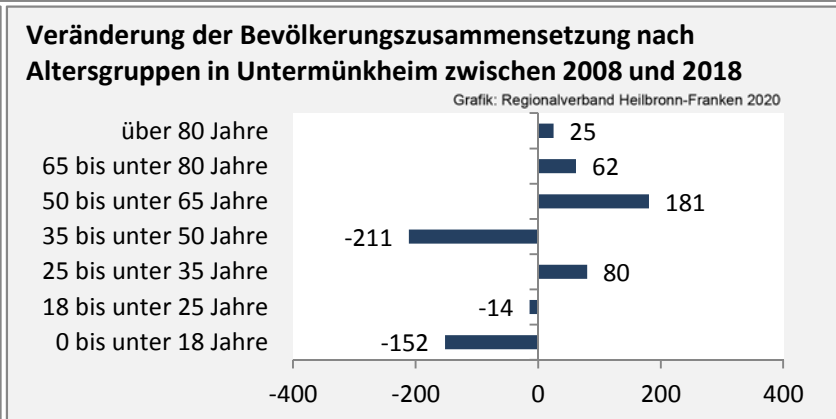

Geburten und Sterbefälle in Untermünkheim

Grafik: Regionalverband Heilbronn-Franken 2020

5-Jahres-Wertung (2014 - 2018): natürliche Bevölkerungsentwicklung pro 1.000 Einwohner

Grafik: Regionalverband Heilbronn-Franken 2020

Wanderungssaldi Untermünkheim

Grafik: Regionalverband Heilbronn-Franken 2020

5-Jahres-Wertung (2014 - 2018): Wanderungsgewinne bzw. -verluste pro 1.000 Einwohner

Datengrundlage: Landesamt für Statistik Baden-Württemberg

Abbildungen und Berechnungen: Regionalverband Heilbronn-Franken

Untermünkheim - Bevölkerung

Untermünkheim - Beschäftigung

Datengrundlage: Statistik der Bundesagentur für Arbeit

Abbildungen und Berechnungen: Regionalverband Heilbronn-Franken