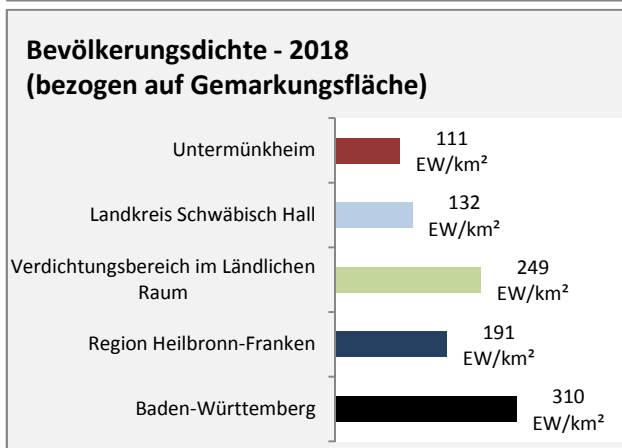

Untermünkheim - Flächenentwicklung

Datengrundlage: Landesamt für Statistik Baden-Württemberg

Abbildungen und Berechnungen: Regionalverband Heilbronn-Franken