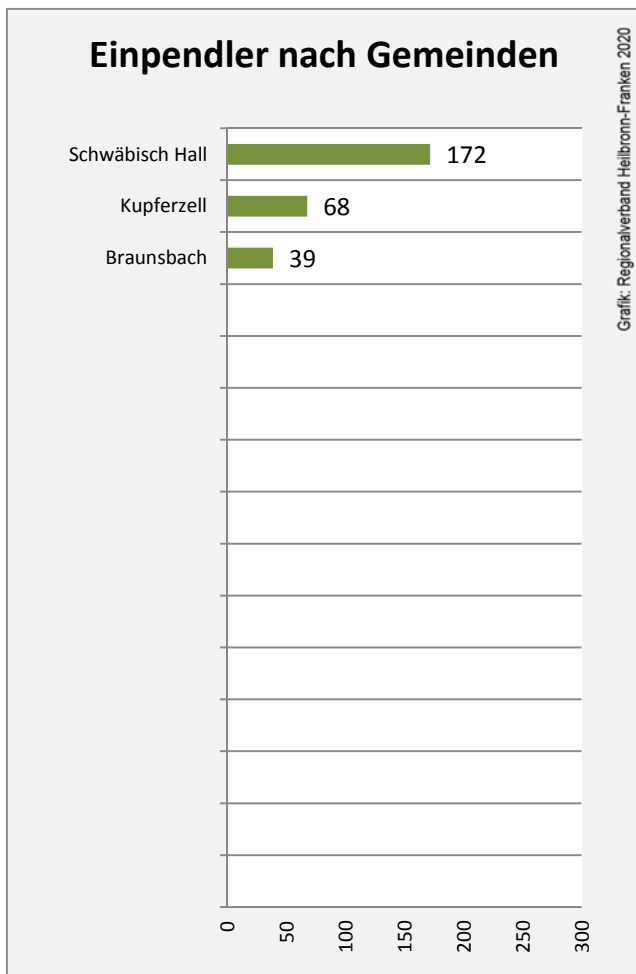

Abbildungen und Berechnungen: Regionalverband Heilbronn-Franken

Untermünkheim - Bevölkerung

Untermünkheim - Beschäftigung

Datengrundlage: Statistik der Bundesagentur für Arbeit

Abbildungen und Berechnungen: Regionalverband Heilbronn-Franken

Untermünkheim - Pendlerverflechtungen 2019

Pendlersaldo: -527

Datengrundlage: Statistik der Bundesagentur für Arbeit

Abbildungen: Regionalverband Heilbronn-Franken (keine Berücksichtigung von Werten unter 30)