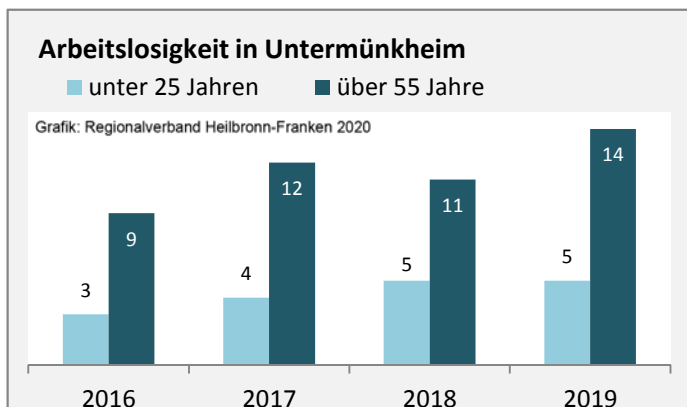

Geburten und Sterbefälle in Untermünkheim

Grafik: Regionalverband Heilbronn-Franken 2020

5-Jahres-Wertung (2014 - 2018): natürliche Bevölkerungsentwicklung pro 1.000 Einwohner

Grafik: Regionalverband Heilbronn-Franken 2020

Wanderungssaldi Untermünkheim

Grafik: Regionalverband Heilbronn-Franken 2020

5-Jahres-Wertung (2014 - 2018): Wanderungsgewinne bzw. -verluste pro 1.000 Einwohner

Datengrundlage: Landesamt für Statistik Baden-Württemberg

Abbildungen und Berechnungen: Regionalverband Heilbronn-Franken

Untermünkheim - Bevölkerung

Untermünkheim - Beschäftigung

Datengrundlage: Statistik der Bundesagentur für Arbeit

Abbildungen und Berechnungen: Regionalverband Heilbronn-Franken