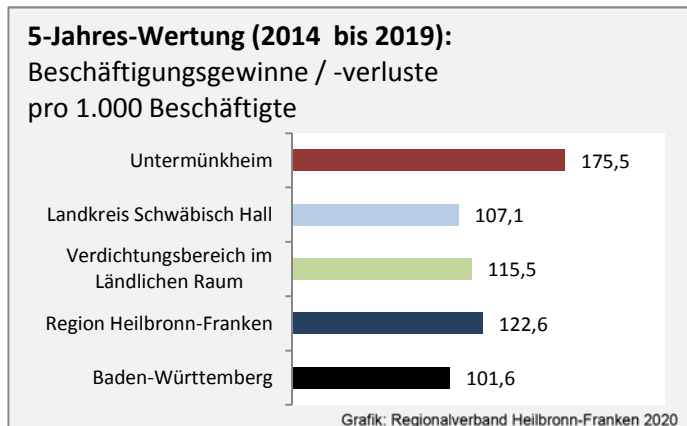

Geburten und Sterbefälle in Untermünkheim

Grafik: Regionalverband Heilbronn-Franken 2020

5-Jahres-Wertung (2014 - 2018): natürliche Bevölkerungsentwicklung pro 1.000 Einwohner

Grafik: Regionalverband Heilbronn-Franken 2020

Wanderungssaldi Untermünkheim

Grafik: Regionalverband Heilbronn-Franken 2020

5-Jahres-Wertung (2014 - 2018): Wanderungsgewinne bzw. -verluste pro 1.000 Einwohner

Datengrundlage: Landesamt für Statistik Baden-Württemberg

Abbildungen und Berechnungen: Regionalverband Heilbronn-Franken

Untermünkheim - Bevölkerung

Untermünkheim - Beschäftigung

Datengrundlage: Statistik der Bundesagentur für Arbeit

Abbildungen und Berechnungen: Regionalverband Heilbronn-Franken