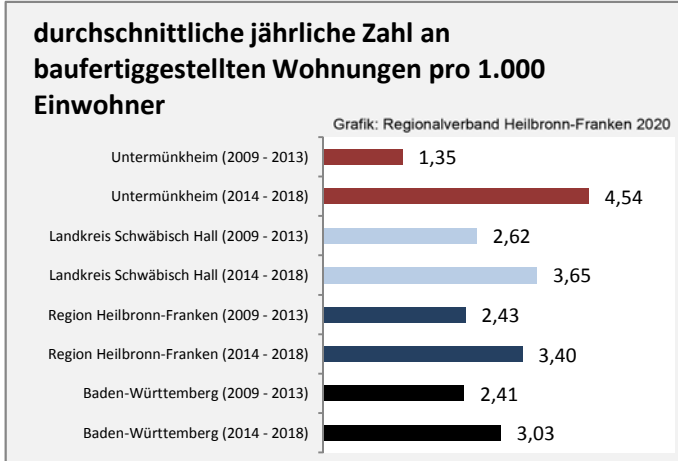

Untermünkheim - Wohnungsbestand und -entwicklung

Datengrundlage: Statistisches Landesamt Baden-Württemberg (ab 2011: Zensus 2011)

Abbildungen und Berechnungen: Regionalverband Heilbronn-Franken