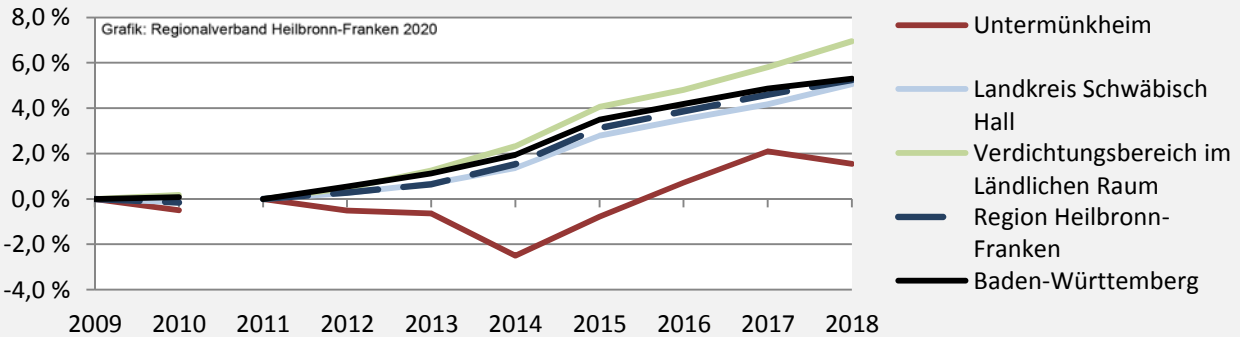

Untermünkheim - Bevölkerung

Bevölkerungsstand in Untermünkheim (2009 bis 2018)

Grafik: Regionalverband Heilbronn-Franken 2020

Bevölkerungsentwicklung in Untermünkheim (seit 2009)

Grafik: Regionalverband Heilbronn-Franken 2020

Geburten und Sterbefälle in Untermünkheim

Grafik: Regionalverband Heilbronn-Franken 2020

5-Jahres-Wertung (2014 - 2018): natürliche Bevölkerungsentwicklung pro 1.000 Einwohner

Grafik: Regionalverband Heilbronn-Franken 2020