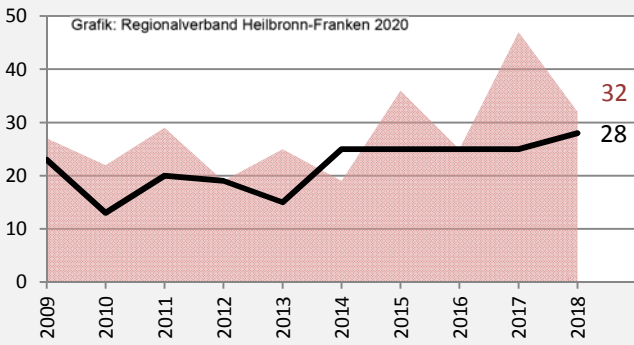

Untermünkheim - Bevölkerung

Bevölkerungsstand in Untermünkheim (2009 bis 2018)

Grafik: Regionalverband Heilbronn-Franken 2020

Bevölkerungsentwicklung in Untermünkheim (seit 2009)

Grafik: Regionalverband Heilbronn-Franken 2020

Geburten und Sterbefälle in Untermünkheim

Grafik: Regionalverband Heilbronn-Franken 2020

5-Jahres-Wertung (2014 - 2018): natürliche Bevölkerungsentwicklung pro 1.000 Einwohner

Grafik: Regionalverband Heilbronn-Franken 2020