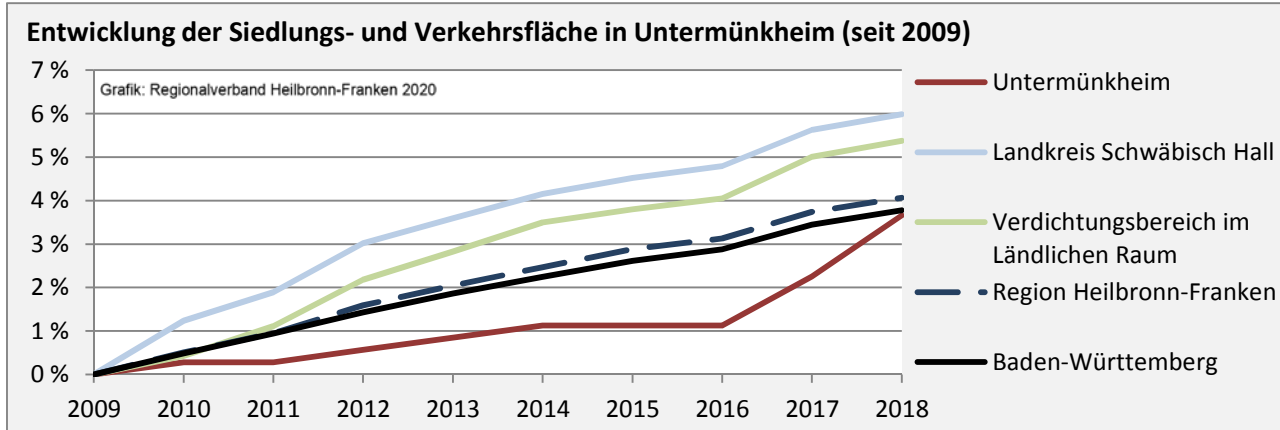

Untermünkheim - Flächenentwicklung

Datengrundlage: Landesamt für Statistik Baden-Württemberg

Abbildungen und Berechnungen: Regionalverband Heilbronn-Franken