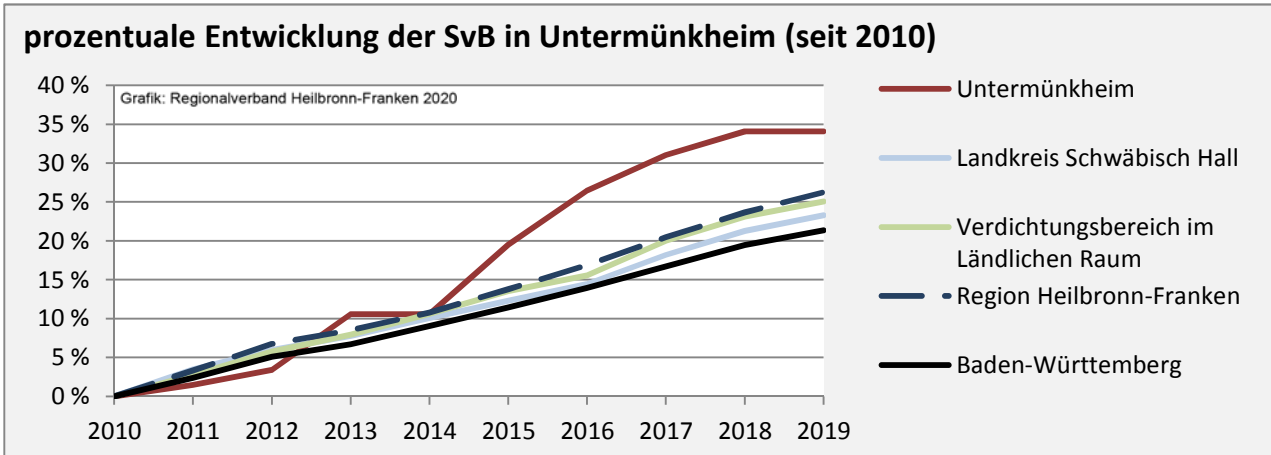

Untermünkheim - Beschäftigung

Datengrundlage: Statistik der Bundesagentur für Arbeit

Abbildungen und Berechnungen: Regionalverband Heilbronn-Franken