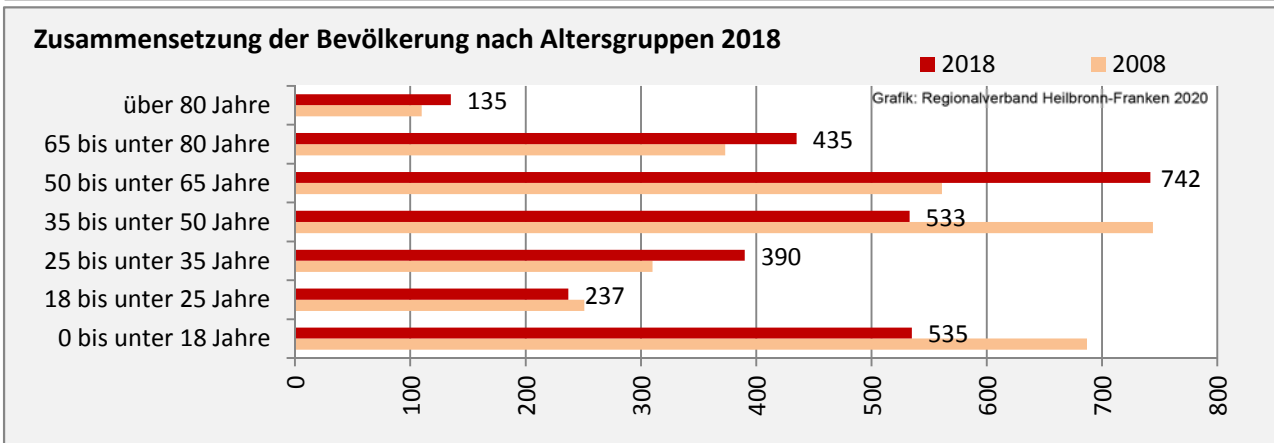

Untermünkheim - Bevölkerung