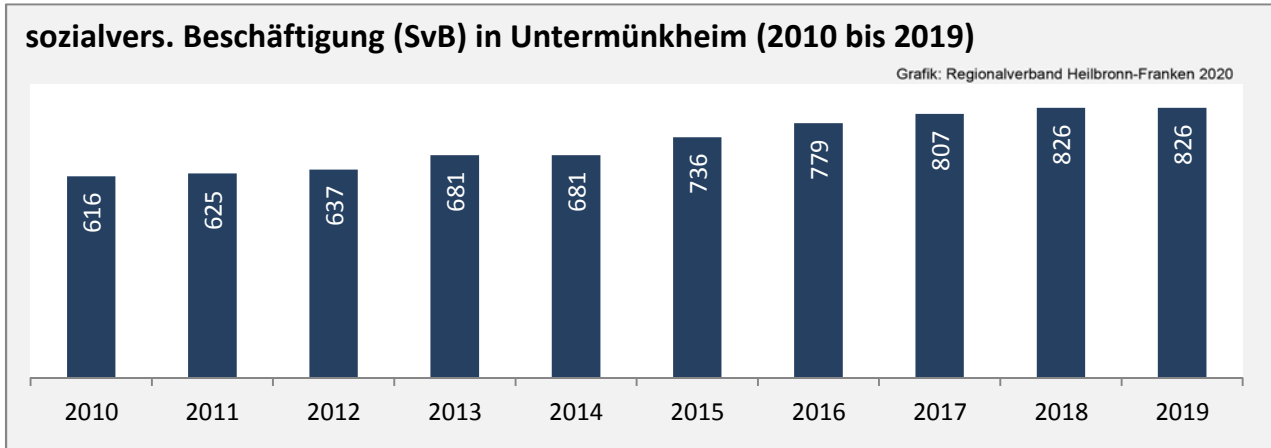

Untermünkheim - Beschäftigung

Datengrundlage: Statistik der Bundesagentur für Arbeit

Abbildungen und Berechnungen: Regionalverband Heilbronn-Franken