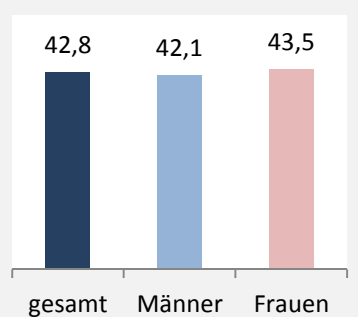

Weißbach - Bevölkerung

Vorausrechnungsergebnisse im Vergleich

Zusammensetzung der Bevölkerung nach Altersgruppen 2018

Durchschnittsalter Weißbach 2018

Veränderung der Bevölkerungszusammensetzung nach Altersgruppen in Weißbach zwischen 2008 und 2018

Wanderungssaldi nach Altersgruppen in Weißbach für die letzten fünf Jahre

Datengrundlage: Landesamt für Statistik Baden-Württemberg

Abbildungen und Berechnungen: Regionalverband Heilbronn-Franken

Weißbach - Beschäftigung