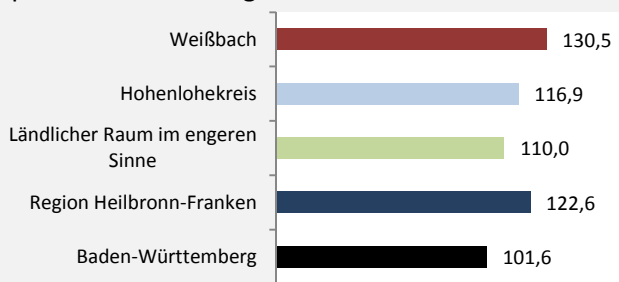

Wanderungssaldi nach Altersgruppen in Weißbach für die letzten fünf Jahre

Datengrundlage: Landesamt für Statistik Baden-Württemberg

Abbildungen und Berechnungen: Regionalverband Heilbronn-Franken

Weißbach - Beschäftigung

sozialvers. Beschäftigung (SvB) in Weißbach (2010 bis 2019)

prozentuale Entwicklung der SvB in Weißbach (seit 2010)

■ produzierendes Gewerbe ■ Dienstleistungen

Grafik: Regionalverband Heilbronn-Franken 2020

5-Jahres-Wertung (2014 bis 2019):

Beschäftigungsgewinne / -verluste pro 1.000 Beschäftigte

Grafik: Regionalverband Heilbronn-Franken 2020

Arbeitslosigkeit in Weißbach

Arbeitslosigkeit in Weißbach

■ unter 25 Jahren ■ über 55 Jahre