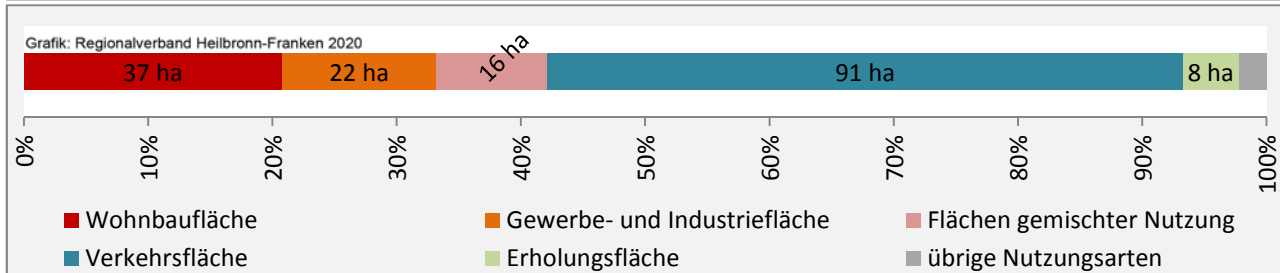

Weißbach - Flächenentwicklung

Datengrundlage: Landesamt für Statistik Baden-Württemberg

Abbildungen und Berechnungen: Regionalverband Heilbronn-Franken