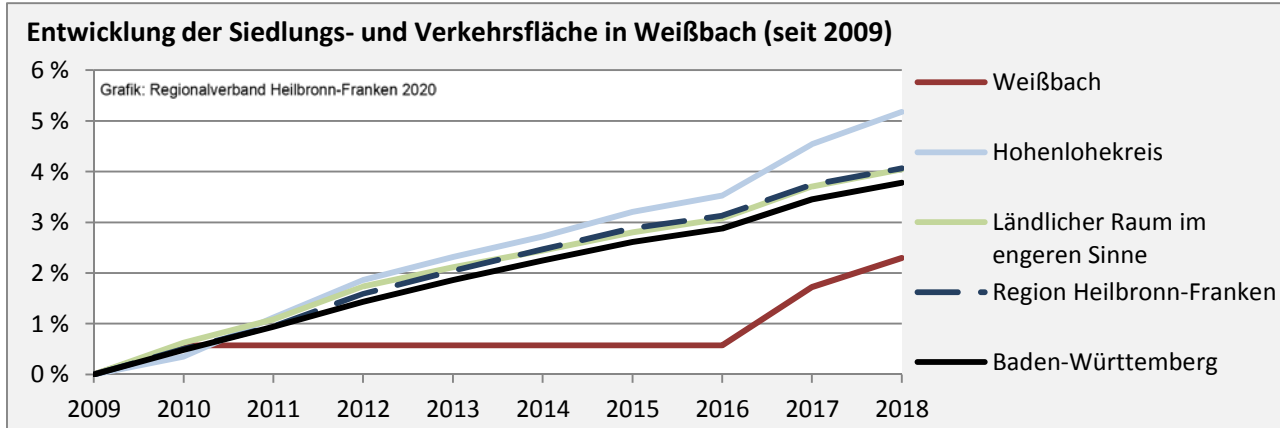

Weißbach - Flächenentwicklung

Datengrundlage: Landesamt für Statistik Baden-Württemberg

Abbildungen und Berechnungen: Regionalverband Heilbronn-Franken