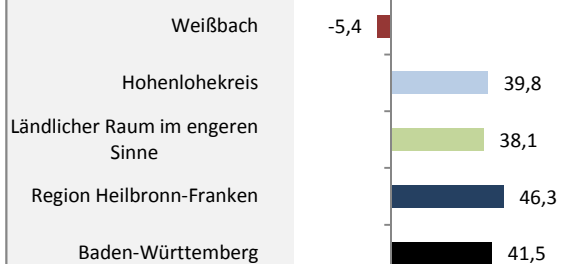

5-Jahres-Wertung (2014 - 2018): Wanderungsgewinne bzw. -verluste pro 1.000 Einwohner

Datengrundlage: Landesamt für Statistik Baden-Württemberg

Abbildungen und Berechnungen: Regionalverband Heilbronn-Franken