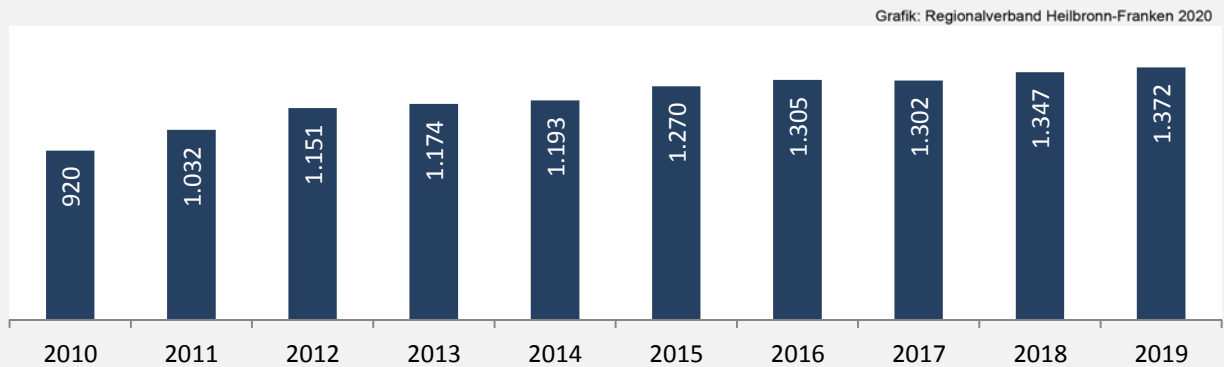

Weißbach - Bevölkerung

Vorausrechnungsergebnisse im Vergleich

Zusammensetzung der Bevölkerung nach Altersgruppen 2018

Durchschnittsalter Weißbach 2018

Veränderung der Bevölkerungszusammensetzung nach Altersgruppen in Weißbach zwischen 2008 und 2018

Wanderungssaldi nach Altersgruppen in Weißbach für die letzten fünf Jahre

Datengrundlage: Landesamt für Statistik Baden-Württemberg

Abbildungen und Berechnungen: Regionalverband Heilbronn-Franken

Weißbach - Beschäftigung

sozialvers. Beschäftigung (SvB) in Weißbach (2010 bis 2019)

prozentuale Entwicklung der SvB in Weißbach (seit 2010)

■ produzierendes Gewerbe ■ Dienstleistungen

Grafik: Regionalverband Heilbronn-Franken 2020