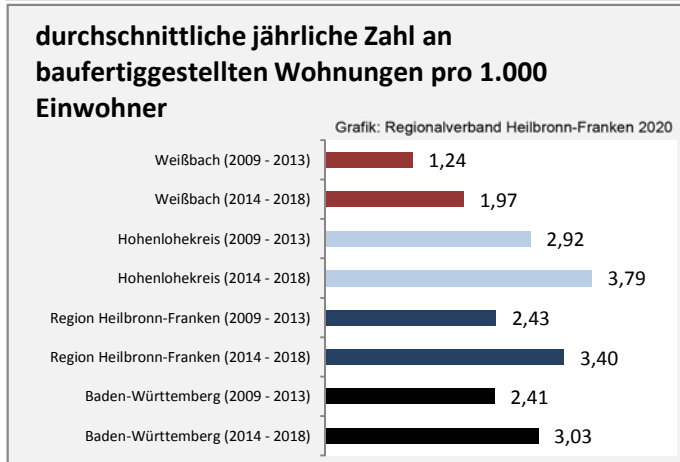

Weißbach - Wohnungsbestand und -entwicklung

Datengrundlage: Statistisches Landesamt Baden-Württemberg (ab 2011: Zensus 2011)

Abbildungen und Berechnungen: Regionalverband Heilbronn-Franken