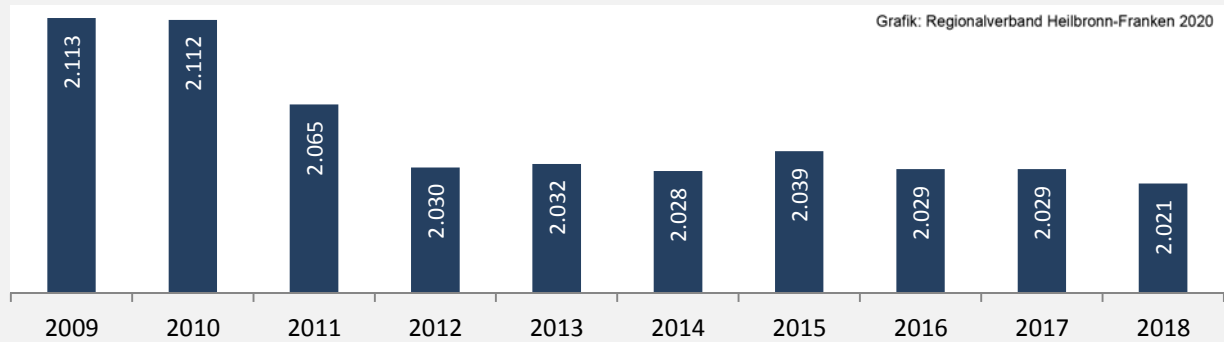

Weißbach - Bevölkerung

Bevölkerungsstand in Weißbach (2009 bis 2018)

Bevölkerungsentwicklung in Weißbach (seit 2009)

5-Jahres-Wertung (2014 - 2018): natürliche Bevölkerungsentwicklung pro 1.000 Einwohner