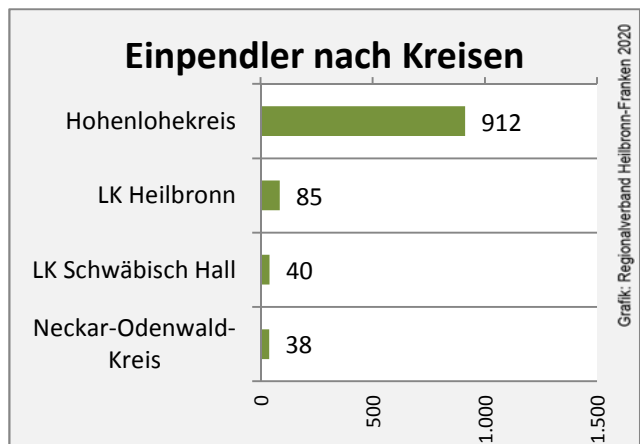

sozialvers. Beschäftigung (SvB) in Weißbach (2010 bis 2019)

prozentuale Entwicklung der SvB in Weißbach (seit 2010)

■ produzierendes Gewerbe ■ Dienstleistungen

Grafik: Regionalverband Heilbronn-Franken 2020

5-Jahres-Wertung (2014 bis 2019):

Beschäftigungsgewinne / -verluste pro 1.000 Beschäftigte

Grafik: Regionalverband Heilbronn-Franken 2020

Arbeitslosigkeit in Weißbach

Arbeitslosigkeit in Weißbach

■ unter 25 Jahren ■ über 55 Jahre

Datengrundlage: Statistik der Bundesagentur für Arbeit

Abbildungen und Berechnungen: Regionalverband Heilbronn-Franken

Weißbach - Pendlerverflechtungen 2019

Pendlersaldo: 405

Datengrundlage: Statistik der Bundesagentur für Arbeit