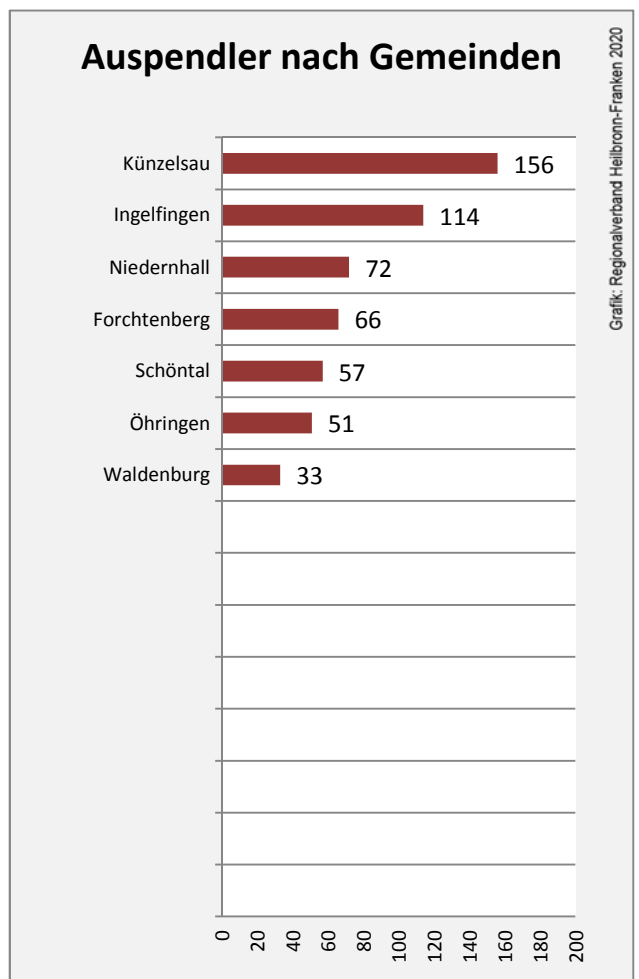

Wanderungssaldi nach Altersgruppen in Weißbach für die letzten fünf Jahre

Datengrundlage: Landesamt für Statistik Baden-Württemberg

Abbildungen und Berechnungen: Regionalverband Heilbronn-Franken

Weißbach - Beschäftigung

sozialvers. Beschäftigung (SvB) in Weißbach (2010 bis 2019)

prozentuale Entwicklung der SvB in Weißbach (seit 2010)

■ produzierendes Gewerbe ■ Dienstleistungen

Grafik: Regionalverband Heilbronn-Franken 2020

5-Jahres-Wertung (2014 bis 2019):

Beschäftigungsgewinne / -verluste pro 1.000 Beschäftigte

Grafik: Regionalverband Heilbronn-Franken 2020

Arbeitslosigkeit in Weißbach

Arbeitslosigkeit in Weißbach

■ unter 25 Jahren ■ über 55 Jahre

Datengrundlage: Statistik der Bundesagentur für Arbeit

Abbildungen und Berechnungen: Regionalverband Heilbronn-Franken

Weißbach - Pendlerverflechtungen 2019

Pendlersaldo: 405

Datengrundlage: Statistik der Bundesagentur für Arbeit