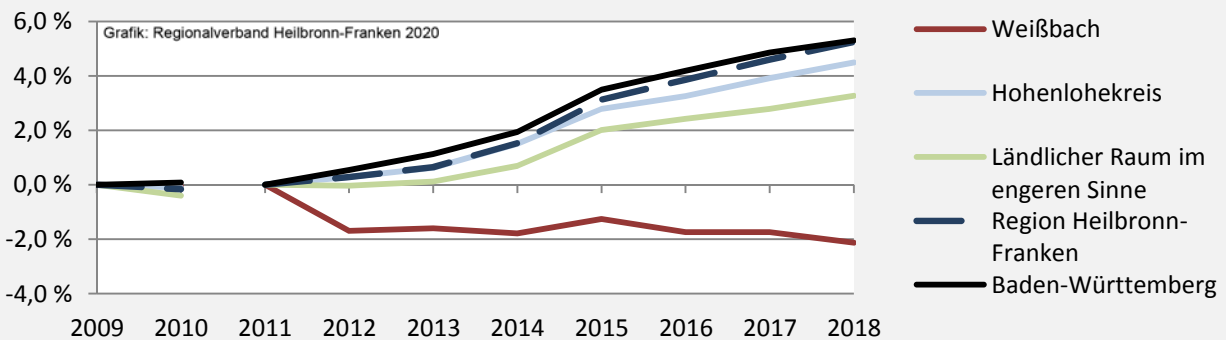

Weißbach - Bevölkerung

Bevölkerungsstand in Weißbach (2009 bis 2018)

Bevölkerungsentwicklung in Weißbach (seit 2009)

5-Jahres-Wertung (2014 - 2018): natürliche Bevölkerungsentwicklung pro 1.000 Einwohner