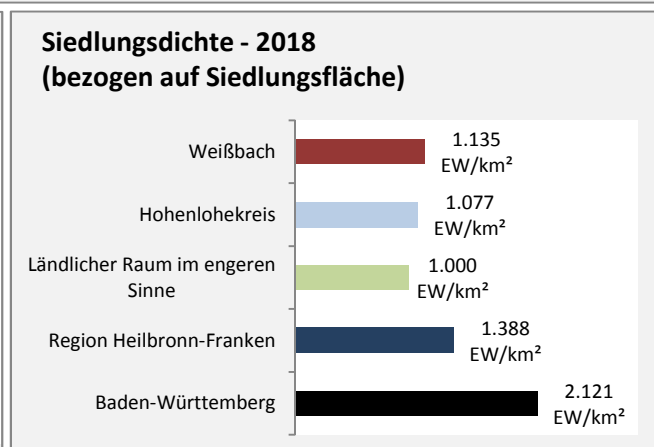

Weißbach - Flächenentwicklung

Datengrundlage: Landesamt für Statistik Baden-Württemberg

Abbildungen und Berechnungen: Regionalverband Heilbronn-Franken