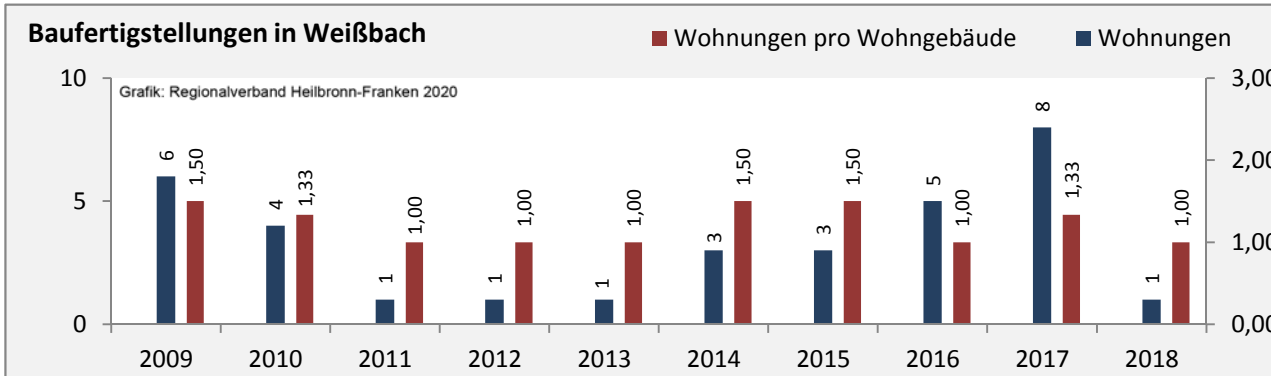

Weißbach - Wohnungsbestand und -entwicklung

Datengrundlage: Statistisches Landesamt Baden-Württemberg (ab 2011: Zensus 2011)

Abbildungen und Berechnungen: Regionalverband Heilbronn-Franken