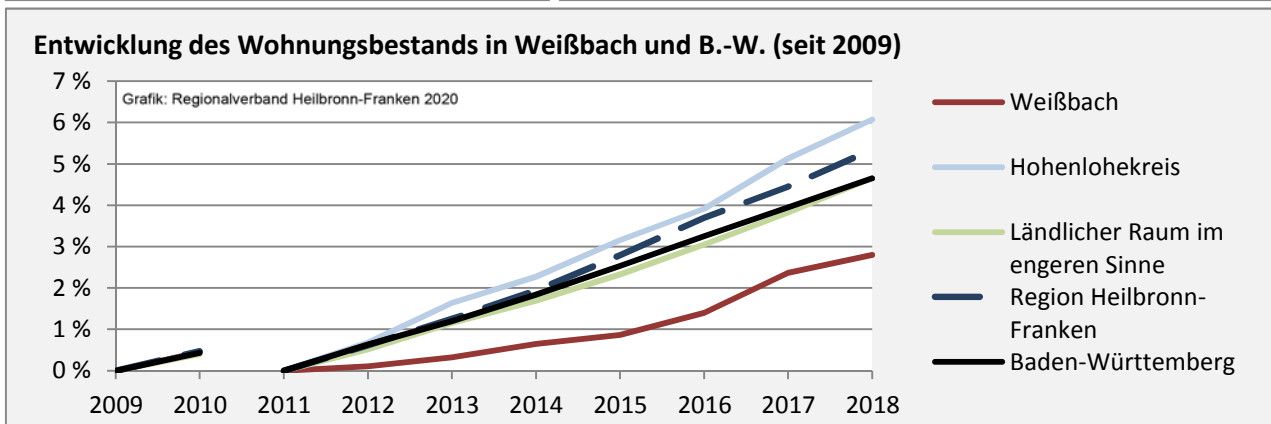

Weißbach - Wohnungsbestand und -entwicklung

Datengrundlage: Statistisches Landesamt Baden-Württemberg (ab 2011: Zensus 2011)

Abbildungen und Berechnungen: Regionalverband Heilbronn-Franken