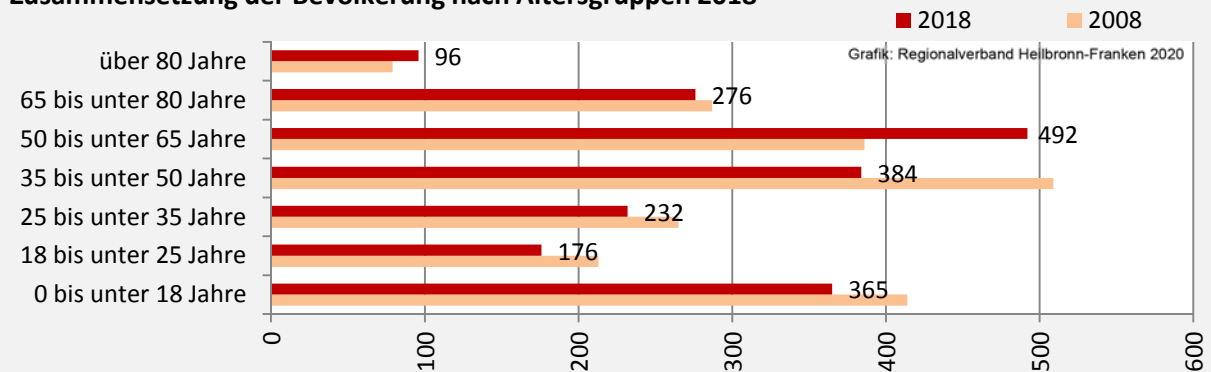

Weißbach - Bevölkerung

Bevölkerungsstand in Weißbach (2009 bis 2018)

Bevölkerungsentwicklung in Weißbach (seit 2009)

5-Jahres-Wertung (2014 - 2018): natürliche Bevölkerungsentwicklung pro 1.000 Einwohner

Wanderungssaldi Weißbach

5-Jahres-Wertung (2014 - 2018): Wanderungsgewinne bzw. -verluste pro 1.000 Einwohner

Datengrundlage: Landesamt für Statistik Baden-Württemberg

Abbildungen und Berechnungen: Regionalverband Heilbronn-Franken

Weißbach - Bevölkerung

Vorausrechnungsergebnisse im Vergleich

Zusammensetzung der Bevölkerung nach Altersgruppen 2018

Durchschnittsalter Weißbach 2018

Veränderung der Bevölkerungszusammensetzung nach Altersgruppen in Weißbach zwischen 2008 und 2018