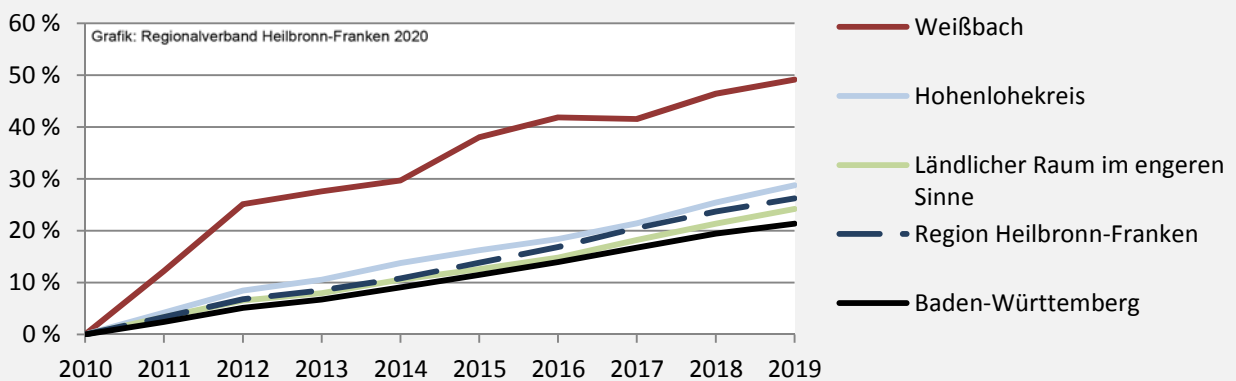

Weißbach - Bevölkerung

Vorausrechnungsergebnisse im Vergleich

Zusammensetzung der Bevölkerung nach Altersgruppen 2018

Durchschnittsalter Weißbach 2018

Veränderung der Bevölkerungszusammensetzung nach Altersgruppen in Weißbach zwischen 2008 und 2018

Wanderungssaldi nach Altersgruppen in Weißbach für die letzten fünf Jahre

Datengrundlage: Landesamt für Statistik Baden-Württemberg

Abbildungen und Berechnungen: Regionalverband Heilbronn-Franken

Weißbach - Beschäftigung

sozialvers. Beschäftigung (SvB) in Weißbach (2010 bis 2019)

prozentuale Entwicklung der SvB in Weißbach (seit 2010)

■ produzierendes Gewerbe ■ Dienstleistungen

Grafik: Regionalverband Heilbronn-Franken 2020