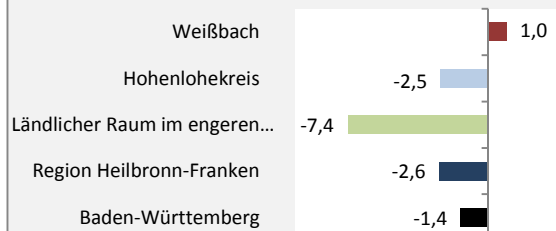

Weißbach - Bevölkerung

Bevölkerungsstand in Weißbach (2009 bis 2018)

Bevölkerungsentwicklung in Weißbach (seit 2009)

5-Jahres-Wertung (2014 - 2018): natürliche Bevölkerungsentwicklung pro 1.000 Einwohner