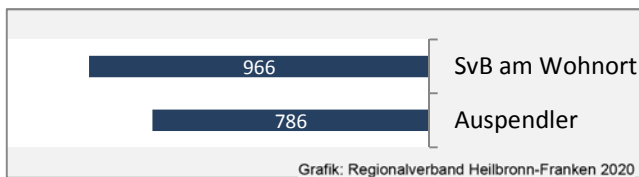

Weißbach - Pendlerverflechtungen 2019

Pendlersaldo: 405