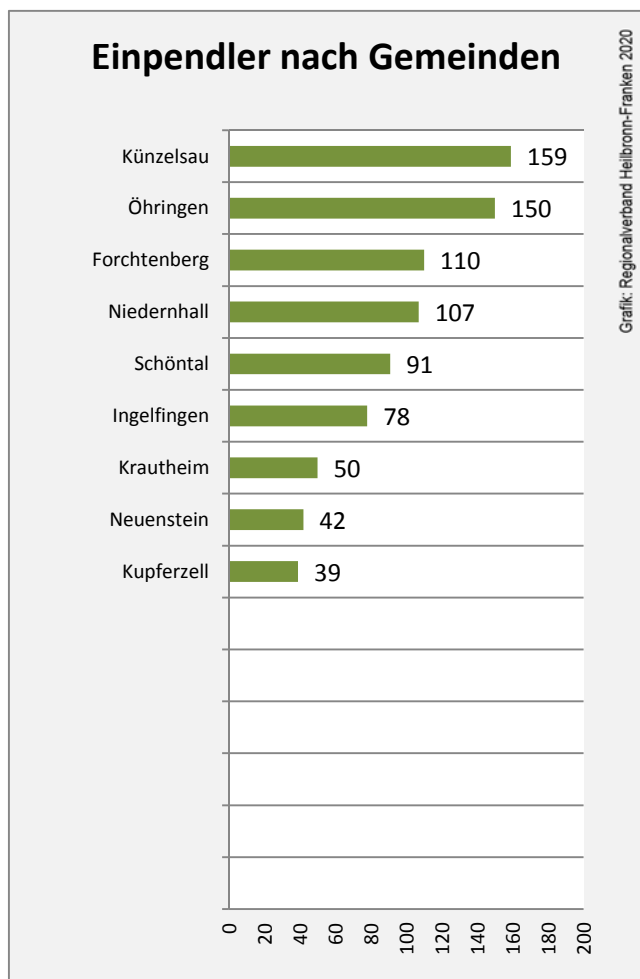

Wanderungssaldi nach Altersgruppen in Weißbach für die letzten fünf Jahre

Datengrundlage: Landesamt für Statistik Baden-Württemberg

Abbildungen und Berechnungen: Regionalverband Heilbronn-Franken

Weißbach - Beschäftigung

sozialvers. Beschäftigung (SvB) in Weißbach (2010 bis 2019)

prozentuale Entwicklung der SvB in Weißbach (seit 2010)

■ produzierendes Gewerbe ■ Dienstleistungen

Grafik: Regionalverband Heilbronn-Franken 2020

5-Jahres-Wertung (2014 bis 2019):

Beschäftigungsgewinne / -verluste pro 1.000 Beschäftigte

Grafik: Regionalverband Heilbronn-Franken 2020

Arbeitslosigkeit in Weißbach

Arbeitslosigkeit in Weißbach

■ unter 25 Jahren ■ über 55 Jahre

Datengrundlage: Statistik der Bundesagentur für Arbeit

Abbildungen und Berechnungen: Regionalverband Heilbronn-Franken

Weißbach - Pendlerverflechtungen 2019

Pendlersaldo: 405

Datengrundlage: Statistik der Bundesagentur für Arbeit