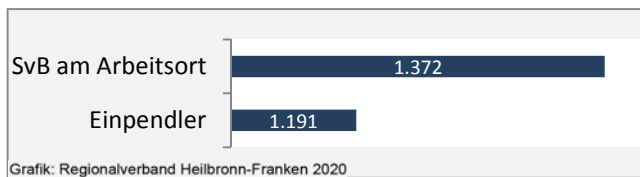

Weißbach - Pendlerverflechtungen 2019

Pendlersaldo: 405