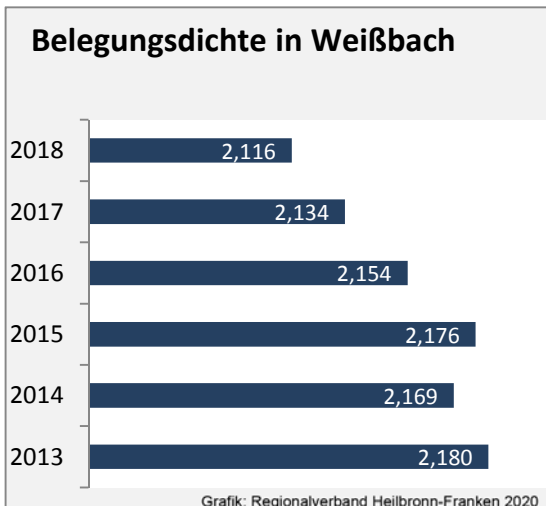

Weißbach - Wohnungsbestand und -entwicklung

Datengrundlage: Statistisches Landesamt Baden-Württemberg (ab 2011: Zensus 2011)

Abbildungen und Berechnungen: Regionalverband Heilbronn-Franken