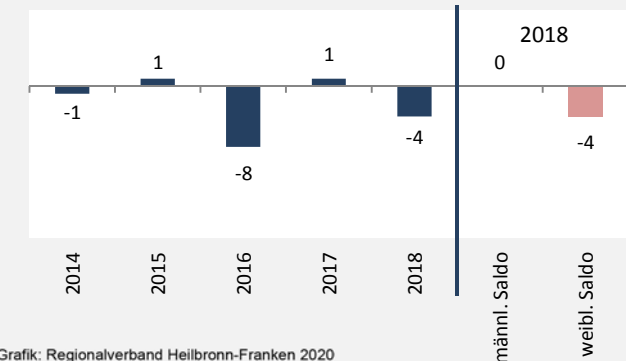

Wanderungssaldi Weißbach