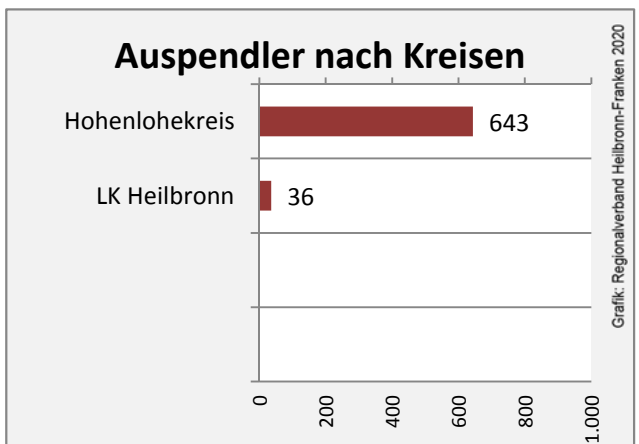

sozialvers. Beschäftigung (SvB) in Weißbach (2010 bis 2019)

prozentuale Entwicklung der SvB in Weißbach (seit 2010)

■ produzierendes Gewerbe ■ Dienstleistungen

Grafik: Regionalverband Heilbronn-Franken 2020

5-Jahres-Wertung (2014 bis 2019):

Beschäftigungsgewinne / -verluste pro 1.000 Beschäftigte

Grafik: Regionalverband Heilbronn-Franken 2020

Arbeitslosigkeit in Weißbach

Arbeitslosigkeit in Weißbach

■ unter 25 Jahren ■ über 55 Jahre

Datengrundlage: Statistik der Bundesagentur für Arbeit

Abbildungen und Berechnungen: Regionalverband Heilbronn-Franken

Weißbach - Pendlerverflechtungen 2019

Pendlersaldo: 405

Datengrundlage: Statistik der Bundesagentur für Arbeit