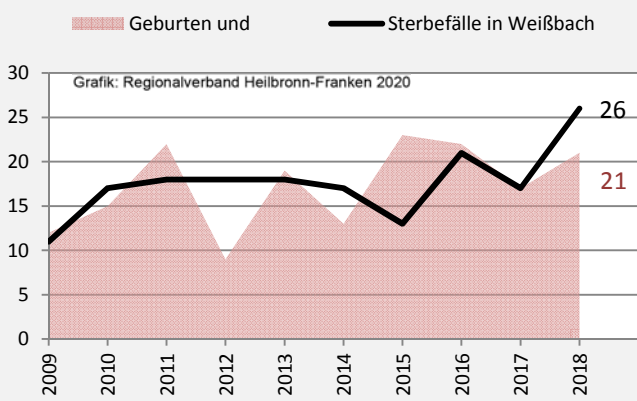

Weißbach - Bevölkerung

Bevölkerungsstand in Weißbach (2009 bis 2018)

Bevölkerungsentwicklung in Weißbach (seit 2009)

5-Jahres-Wertung (2014 - 2018): natürliche Bevölkerungsentwicklung pro 1.000 Einwohner