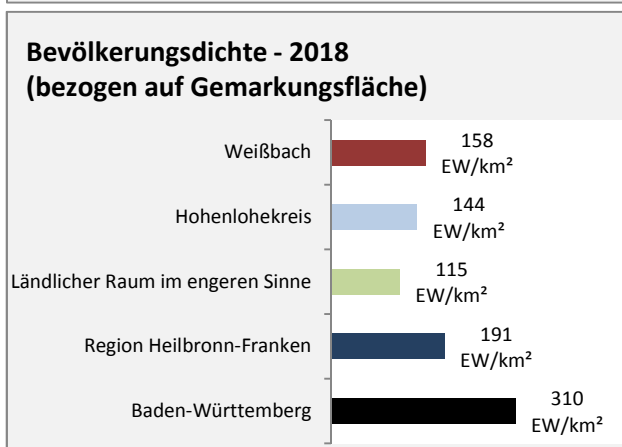

Weißbach - Flächenentwicklung

Datengrundlage: Landesamt für Statistik Baden-Württemberg

Abbildungen und Berechnungen: Regionalverband Heilbronn-Franken