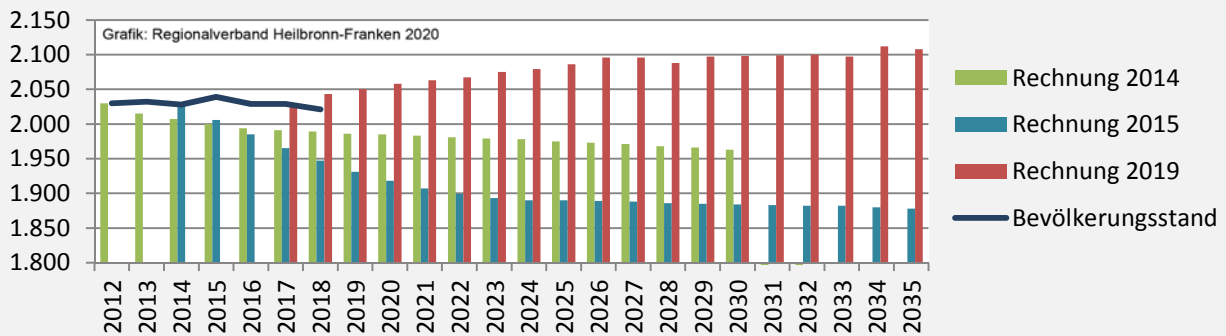

Weißbach - Bevölkerung

Bevölkerungsstand in Weißbach (2009 bis 2018)

Bevölkerungsentwicklung in Weißbach (seit 2009)

5-Jahres-Wertung (2014 - 2018): natürliche Bevölkerungsentwicklung pro 1.000 Einwohner

Wanderungssaldi Weißbach

5-Jahres-Wertung (2014 - 2018): Wanderungsgewinne bzw. -verluste pro 1.000 Einwohner

Datengrundlage: Landesamt für Statistik Baden-Württemberg

Abbildungen und Berechnungen: Regionalverband Heilbronn-Franken

Weißbach - Bevölkerung

Vorausrechnungsergebnisse im Vergleich

Zusammensetzung der Bevölkerung nach Altersgruppen 2018

Durchschnittsalter Weißbach 2018

Veränderung der Bevölkerungszusammensetzung nach Altersgruppen in Weißbach zwischen 2008 und 2018