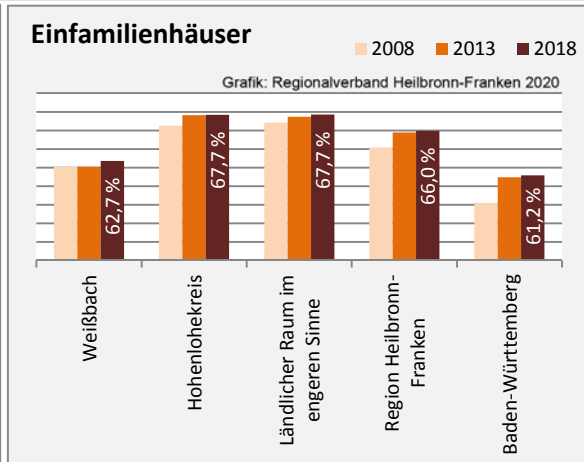

sozialvers. Beschäftigung (SvB) in Weißbach (2010 bis 2019)

prozentuale Entwicklung der SvB in Weißbach (seit 2010)

■ produzierendes Gewerbe ■ Dienstleistungen

Grafik: Regionalverband Heilbronn-Franken 2020

5-Jahres-Wertung (2014 bis 2019):

Beschäftigungsgewinne / -verluste pro 1.000 Beschäftigte

Grafik: Regionalverband Heilbronn-Franken 2020

Arbeitslosigkeit in Weißbach

Arbeitslosigkeit in Weißbach

■ unter 25 Jahren ■ über 55 Jahre

Datengrundlage: Statistik der Bundesagentur für Arbeit

Abbildungen und Berechnungen: Regionalverband Heilbronn-Franken

Weißbach - Pendlerverflechtungen 2019

Pendlersaldo: 405

Datengrundlage: Statistik der Bundesagentur für Arbeit

Abbildungen: Regionalverband Heilbronn-Franken (keine Berücksichtigung von Werten unter 30)

Weißbach - Wohnungsbestand und -entwicklung

Datengrundlage: Statistisches Landesamt Baden-Württemberg (ab 2011: Zensus 2011)