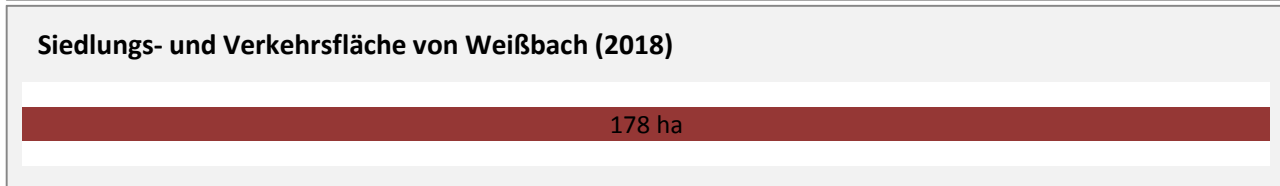

Weißbach - Flächenentwicklung

Datengrundlage: Landesamt für Statistik Baden-Württemberg

Abbildungen und Berechnungen: Regionalverband Heilbronn-Franken