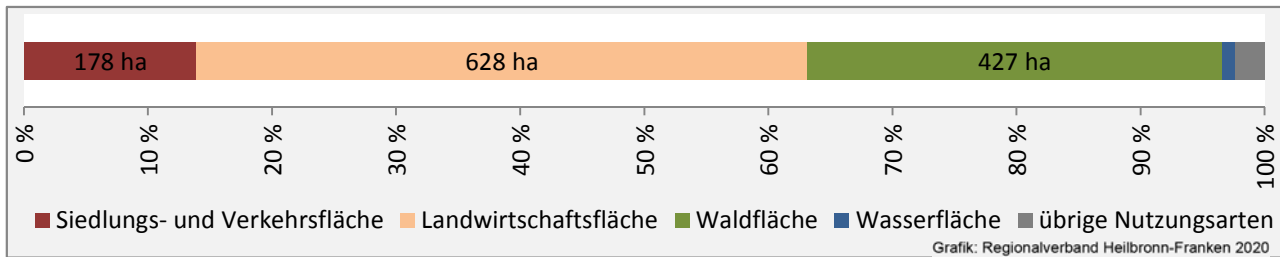

Weißbach - Flächenentwicklung

Datengrundlage: Landesamt für Statistik Baden-Württemberg

Abbildungen und Berechnungen: Regionalverband Heilbronn-Franken