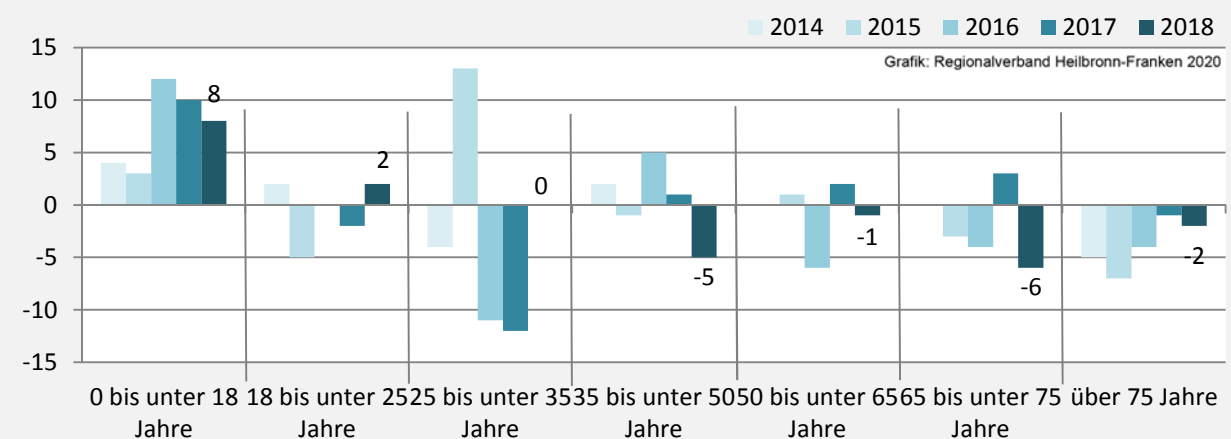

Wanderungssaldi nach Altersgruppen in Weißbach für die letzten fünf Jahre

Datengrundlage: Landesamt für Statistik Baden-Württemberg

Abbildungen und Berechnungen: Regionalverband Heilbronn-Franken