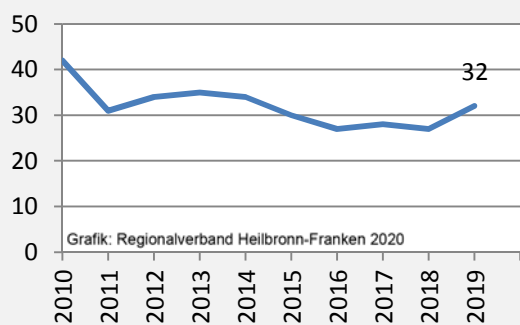

Arbeitslosigkeit in Weißbach