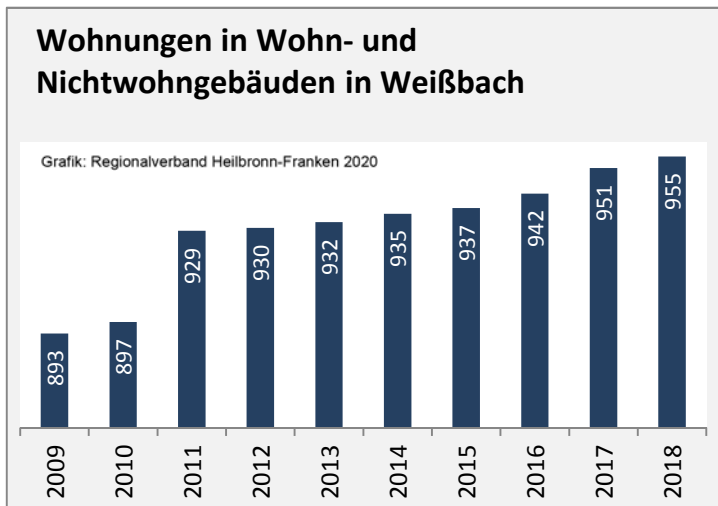

sozialvers. Beschäftigung (SvB) in Weißbach (2010 bis 2019)

prozentuale Entwicklung der SvB in Weißbach (seit 2010)

■ produzierendes Gewerbe ■ Dienstleistungen

Grafik: Regionalverband Heilbronn-Franken 2020

5-Jahres-Wertung (2014 bis 2019):

Beschäftigungsgewinne / -verluste pro 1.000 Beschäftigte

Grafik: Regionalverband Heilbronn-Franken 2020

Arbeitslosigkeit in Weißbach

Arbeitslosigkeit in Weißbach

■ unter 25 Jahren ■ über 55 Jahre

Datengrundlage: Statistik der Bundesagentur für Arbeit

Abbildungen und Berechnungen: Regionalverband Heilbronn-Franken

Weißbach - Pendlerverflechtungen 2019

Pendlersaldo: 405

Datengrundlage: Statistik der Bundesagentur für Arbeit

Abbildungen: Regionalverband Heilbronn-Franken (keine Berücksichtigung von Werten unter 30)

Weißbach - Wohnungsbestand und -entwicklung

Datengrundlage: Statistisches Landesamt Baden-Württemberg (ab 2011: Zensus 2011)