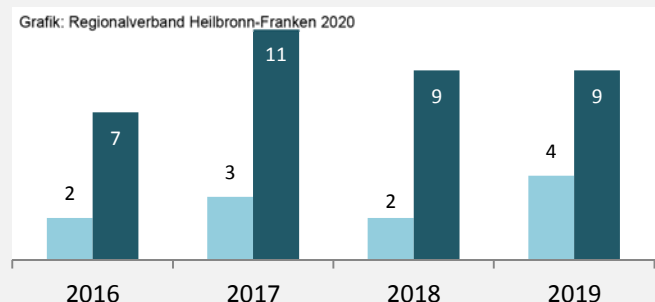

sozialvers. Beschäftigung (SvB) in Weißbach (2010 bis 2019)

prozentuale Entwicklung der SvB in Weißbach (seit 2010)

■ produzierendes Gewerbe ■ Dienstleistungen

Grafik: Regionalverband Heilbronn-Franken 2020

5-Jahres-Wertung (2014 bis 2019):

Beschäftigungsgewinne / -verluste pro 1.000 Beschäftigte

Grafik: Regionalverband Heilbronn-Franken 2020

Arbeitslosigkeit in Weißbach

Arbeitslosigkeit in Weißbach

■ unter 25 Jahren ■ über 55 Jahre