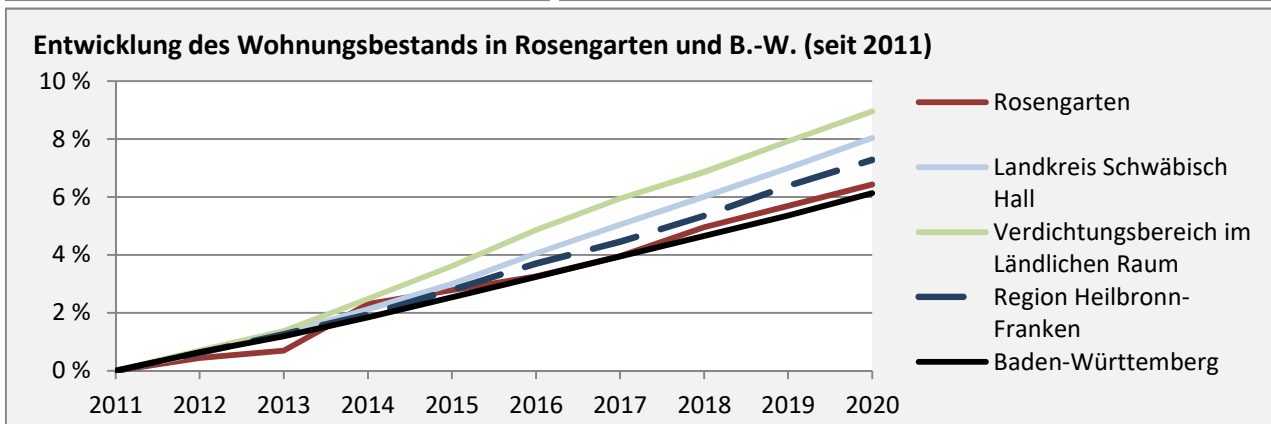

Rosengarten - Wohnungsbestand und -entwicklung

Datengrundlage: Statistisches Landesamt Baden-Württemberg (ab 2011: Zensus 2011)

Abbildungen und Berechnungen: Regionalverband Heilbronn-Franken