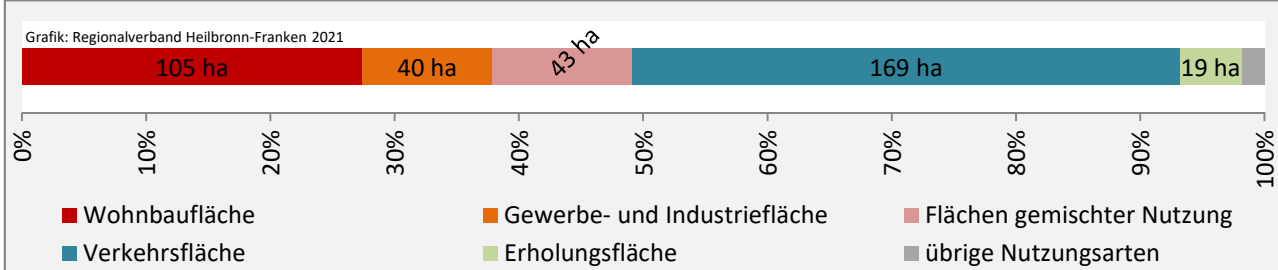

Rosengarten - Flächenentwicklung

Datengrundlage: Landesamt für Statistik Baden-Württemberg

Abbildungen und Berechnungen: Regionalverband Heilbronn-Franken