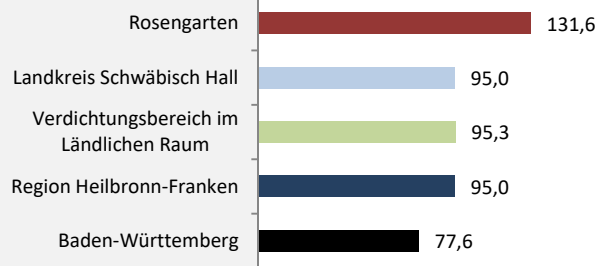

5-Jahres-Wertung (2015 bis 2020):

Beschäftigungsgewinne / -verluste pro 1.000 Beschäftigte