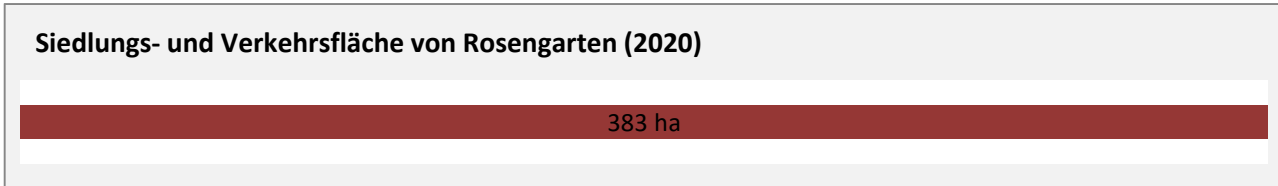

Rosengarten - Flächenentwicklung

Datengrundlage: Landesamt für Statistik Baden-Württemberg

Abbildungen und Berechnungen: Regionalverband Heilbronn-Franken