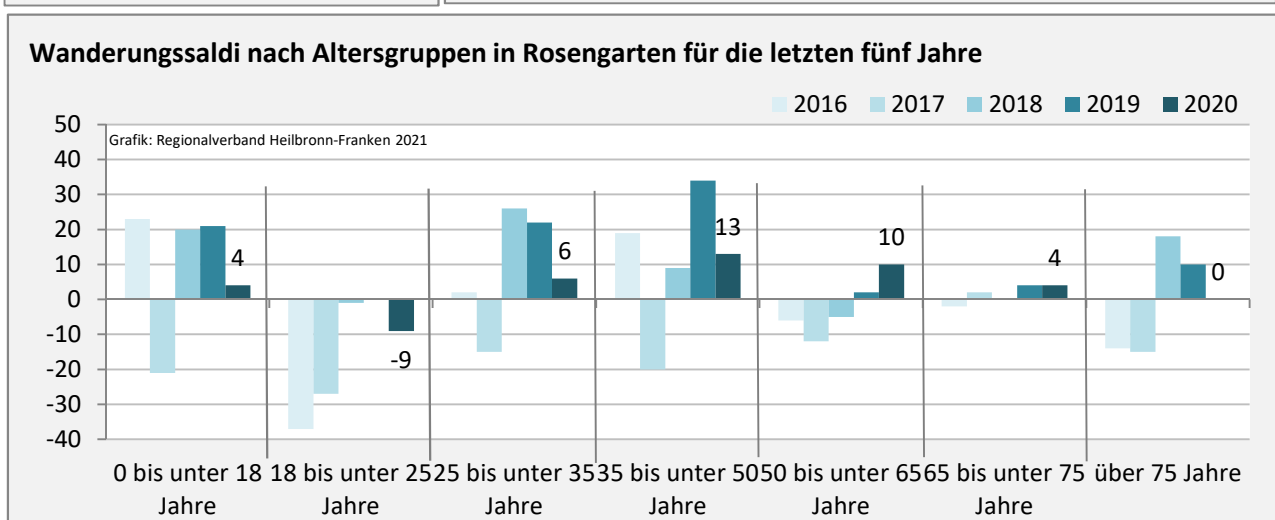

Rosengarten - Bevölkerung