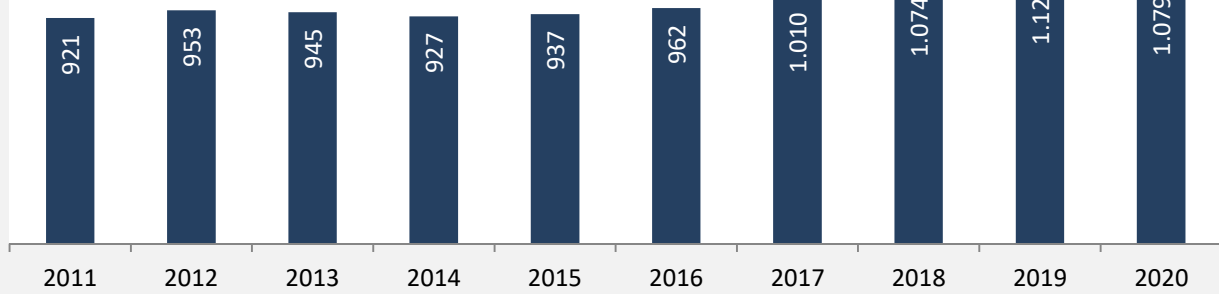

Rosengarten - Beschäftigung

sozialvers. Beschäftigung (SvB) in Rosengarten (2011 bis 2020)

Grafik: Regionalverband Heilbronn-Franken 2021