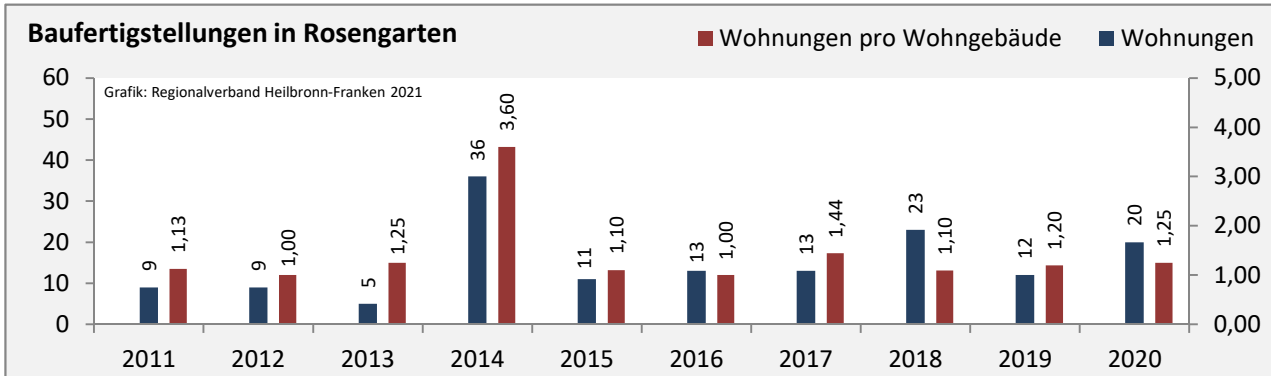

## Arbeitslosigkeit in Rosengarten

■ unter 25 Jahre ■ über 55 Jahre

Grafik: Regionalverband Heilbronn-Franken 2021

Datengrundlage: Statistik der Bundesagentur für Arbeit

Abbildungen und Berechnungen: Regionalverband Heilbronn-Franken

# Rosengarten - Pendlerverflechtungen 2020

**Pendlersaldo: -1214**

Datengrundlage: Statistik der Bundesagentur für Arbeit

Abbildungen: Regionalverband Heilbronn-Franken (keine Berücksichtigung von Werten unter 30)

# Rosengarten - Wohnungsbestand und -entwicklung

Datengrundlage: Statistisches Landesamt Baden-Württemberg (ab 2011: Zensus 2011)

Abbildungen und Berechnungen: Regionalverband Heilbronn-Franken