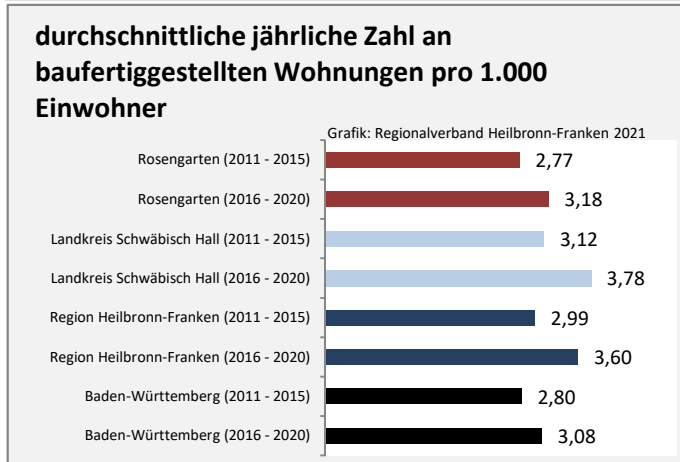

Rosengarten - Wohnungsbestand und -entwicklung

Datengrundlage: Statistisches Landesamt Baden-Württemberg (ab 2011: Zensus 2011)

Abbildungen und Berechnungen: Regionalverband Heilbronn-Franken