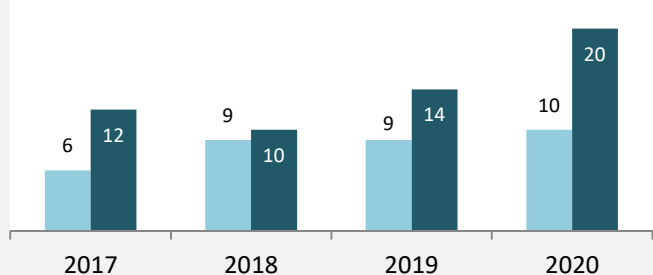

## prozentuale Entwicklung der SvB in Rosengarten (seit 2011)

Grafik: Regionalverband Heilbronn-Franken 2021

■ produzierendes Gewerbe ■ Dienstleistungen

Grafik: Regionalverband Heilbronn-Franken 2021

## 5-Jahres-Wertung (2015 bis 2020):

Beschäftigungsgewinne / -verluste pro 1.000 Beschäftigte

## Arbeitslosigkeit in Rosengarten

Grafik: Regionalverband Heilbronn-Franken 2021

## Arbeitslosigkeit in Rosengarten

■ unter 25 Jahre ■ über 55 Jahre

Grafik: Regionalverband Heilbronn-Franken 2021

Datengrundlage: Statistik der Bundesagentur für Arbeit

Abbildungen und Berechnungen: Regionalverband Heilbronn-Franken