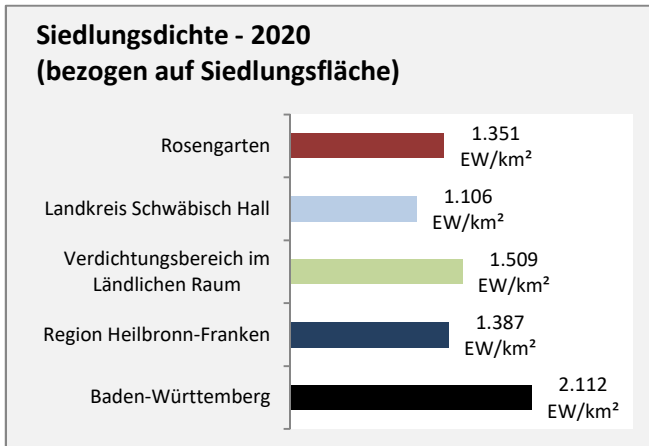

Rosengarten - Flächenentwicklung

Datengrundlage: Landesamt für Statistik Baden-Württemberg

Abbildungen und Berechnungen: Regionalverband Heilbronn-Franken