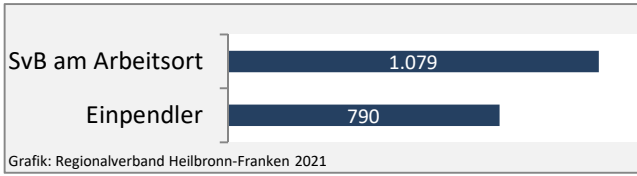

Rosengarten - Pendlerverflechtungen 2020

Pendlersaldo: -1214