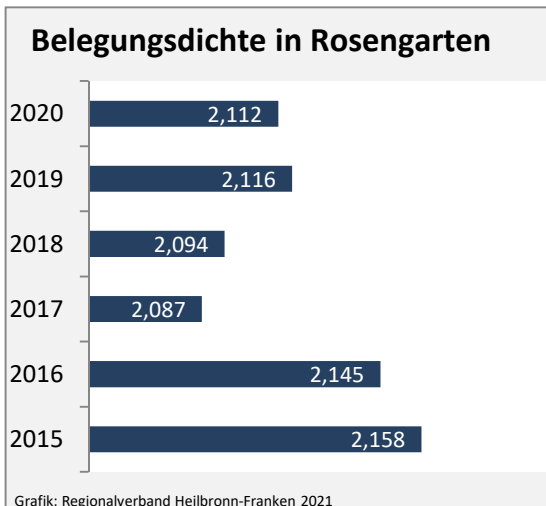

Rosengarten - Wohnungsbestand und -entwicklung

Datengrundlage: Statistisches Landesamt Baden-Württemberg (ab 2011: Zensus 2011)

Abbildungen und Berechnungen: Regionalverband Heilbronn-Franken