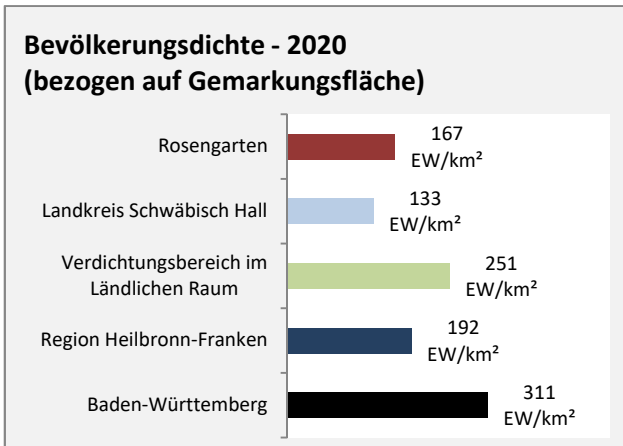

Rosengarten - Flächenentwicklung

Datengrundlage: Landesamt für Statistik Baden-Württemberg

Abbildungen und Berechnungen: Regionalverband Heilbronn-Franken