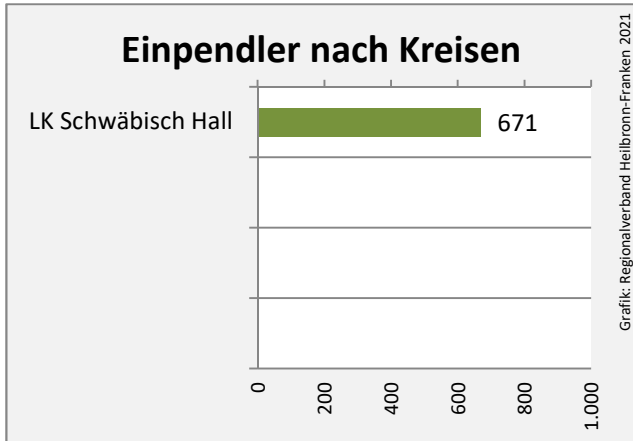

## Arbeitslosigkeit in Rosengarten

Grafik: Regionalverband Heilbronn-Franken 2021

## Arbeitslosigkeit in Rosengarten

■ unter 25 Jahre ■ über 55 Jahre

Grafik: Regionalverband Heilbronn-Franken 2021

Datengrundlage: Statistik der Bundesagentur für Arbeit

Abbildungen und Berechnungen: Regionalverband Heilbronn-Franken

# Rosengarten - Pendlerverflechtungen 2020

**Pendlersaldo: -1214**

Datengrundlage: Statistik der Bundesagentur für Arbeit

Abbildungen: Regionalverband Heilbronn-Franken (keine Berücksichtigung von Werten unter 30)