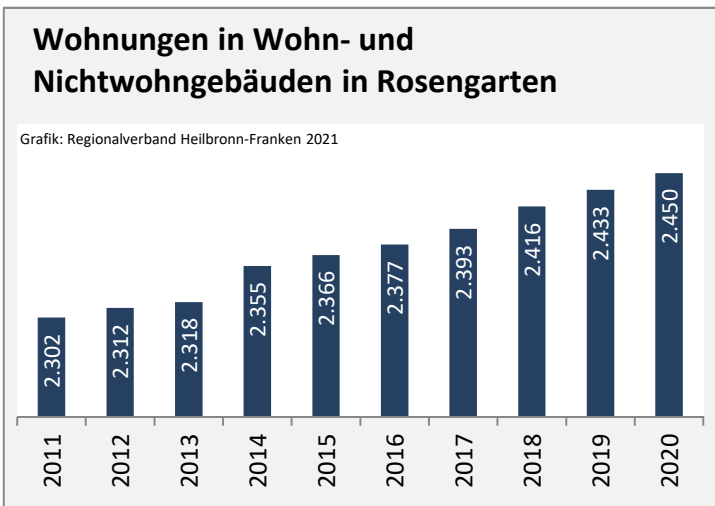

## Arbeitslosigkeit in Rosengarten

■ unter 25 Jahre ■ über 55 Jahre

Grafik: Regionalverband Heilbronn-Franken 2021

Datengrundlage: Statistik der Bundesagentur für Arbeit

Abbildungen und Berechnungen: Regionalverband Heilbronn-Franken

# Rosengarten - Pendlerverflechtungen 2020

**Pendlersaldo: -1214**

Datengrundlage: Statistik der Bundesagentur für Arbeit

Abbildungen: Regionalverband Heilbronn-Franken (keine Berücksichtigung von Werten unter 30)

# Rosengarten - Wohnungsbestand und -entwicklung

Datengrundlage: Statistisches Landesamt Baden-Württemberg (ab 2011: Zensus 2011)

Abbildungen und Berechnungen: Regionalverband Heilbronn-Franken