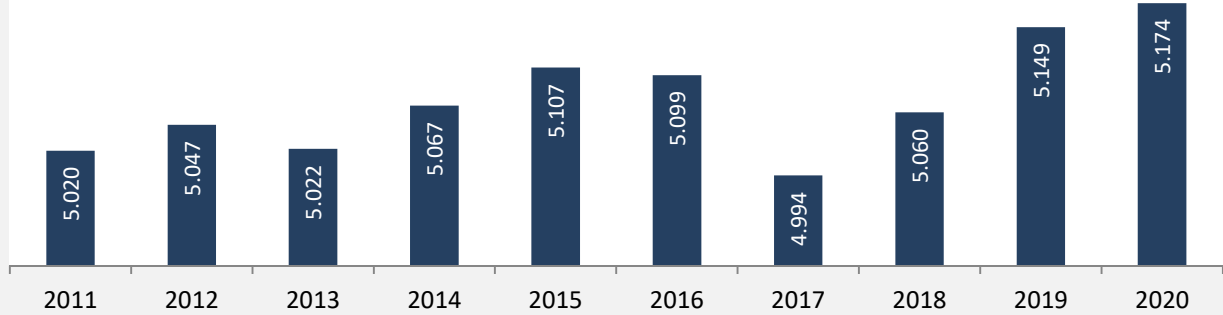

# Rosengarten - Bevölkerung

## Bevölkerungsstand in Rosengarten (2011 bis 2020)

Grafik: Regionalverband Heilbronn-Franken 2021

## Bevölkerungsentwicklung in Rosengarten (seit 2011)

Grafik: Regionalverband Heilbronn-Franken 2021

Geburten und Sterbefälle in Rosengarten

## 5-Jahres-Wertung (2016 - 2020): natürliche Bevölkerungsentwicklung pro 1.000 Einwohner