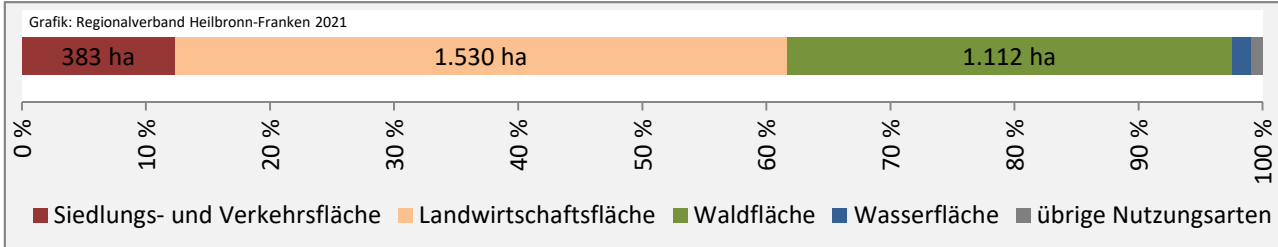

Rosengarten - Flächenentwicklung

Datengrundlage: Landesamt für Statistik Baden-Württemberg

Abbildungen und Berechnungen: Regionalverband Heilbronn-Franken