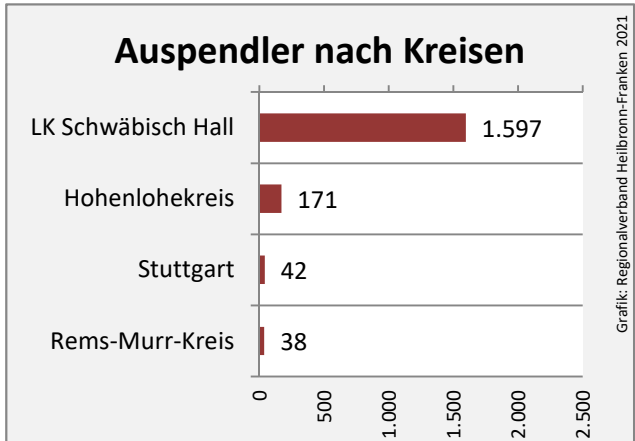

## Arbeitslosigkeit in Rosengarten

Grafik: Regionalverband Heilbronn-Franken 2021

## Arbeitslosigkeit in Rosengarten

■ unter 25 Jahre ■ über 55 Jahre

Grafik: Regionalverband Heilbronn-Franken 2021

Datengrundlage: Statistik der Bundesagentur für Arbeit

Abbildungen und Berechnungen: Regionalverband Heilbronn-Franken

# Rosengarten - Pendlerverflechtungen 2020

**Pendlersaldo: -1214**

Datengrundlage: Statistik der Bundesagentur für Arbeit

Abbildungen: Regionalverband Heilbronn-Franken (keine Berücksichtigung von Werten unter 30)