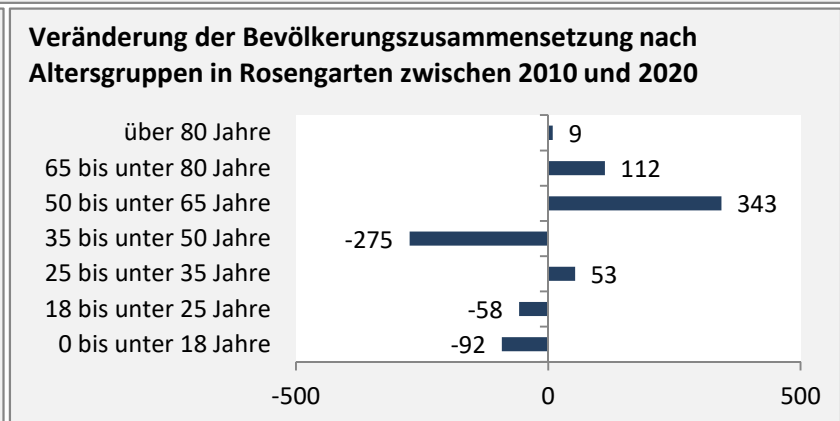

Rosengarten - Bevölkerung