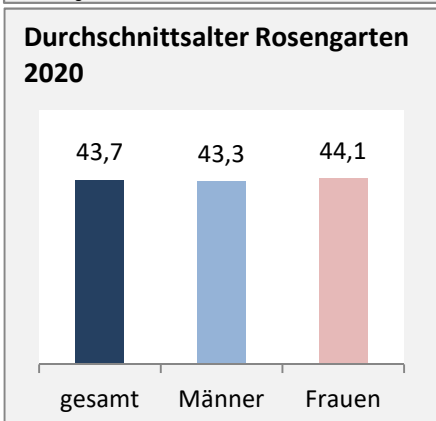

Rosengarten - Bevölkerung