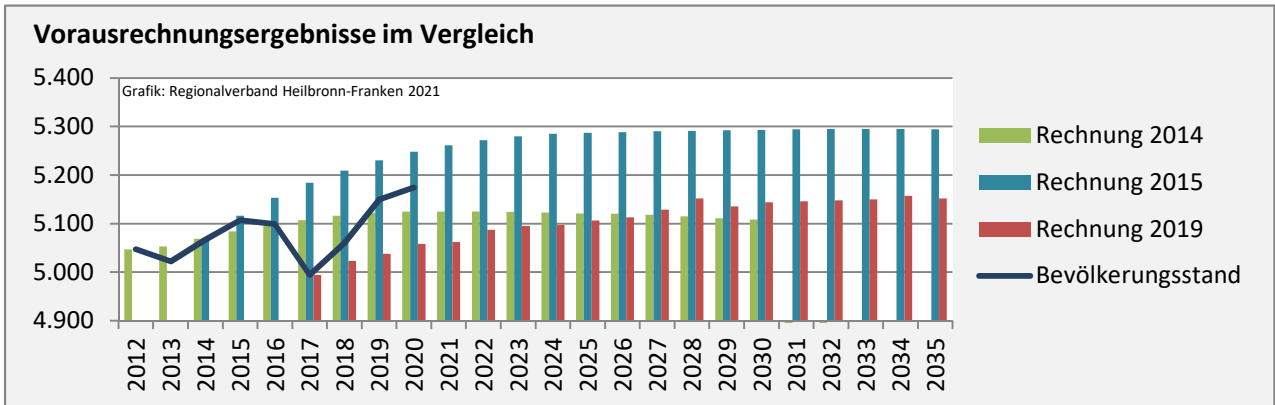

Rosengarten - Bevölkerung