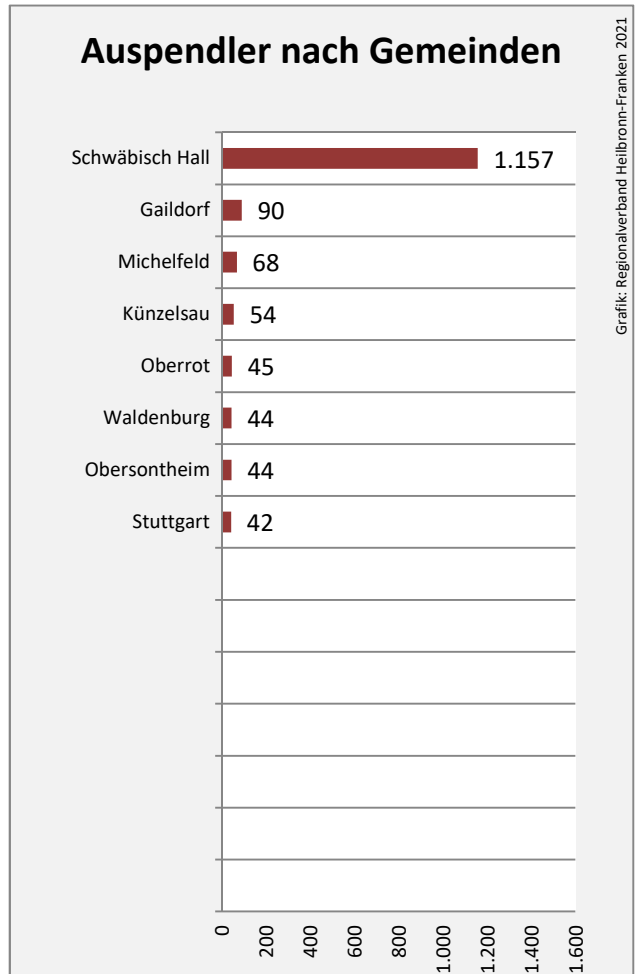

## Arbeitslosigkeit in Rosengarten

Grafik: Regionalverband Heilbronn-Franken 2021

## Arbeitslosigkeit in Rosengarten

■ unter 25 Jahre ■ über 55 Jahre

Grafik: Regionalverband Heilbronn-Franken 2021

Datengrundlage: Statistik der Bundesagentur für Arbeit

Abbildungen und Berechnungen: Regionalverband Heilbronn-Franken

# Rosengarten - Pendlerverflechtungen 2020

**Pendlersaldo: -1214**

Datengrundlage: Statistik der Bundesagentur für Arbeit

Abbildungen: Regionalverband Heilbronn-Franken (keine Berücksichtigung von Werten unter 30)