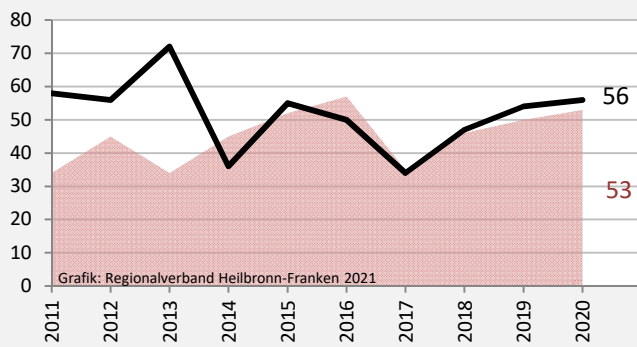

# Rosengarten - Bevölkerung

## Bevölkerungsstand in Rosengarten (2011 bis 2020)

Grafik: Regionalverband Heilbronn-Franken 2021

## Bevölkerungsentwicklung in Rosengarten (seit 2011)

Grafik: Regionalverband Heilbronn-Franken 2021

Geburten und Sterbefälle in Rosengarten

## 5-Jahres-Wertung (2016 - 2020): natürliche Bevölkerungsentwicklung pro 1.000 Einwohner