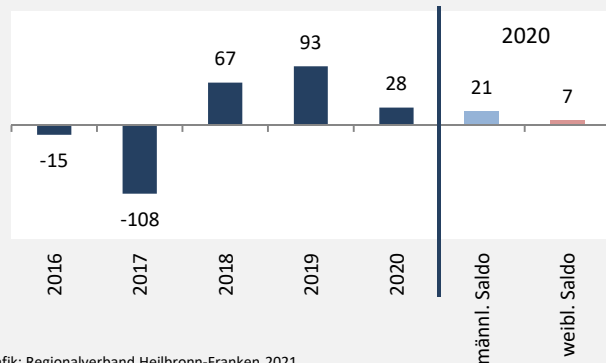

Wanderungssaldi Rosengarten

Grafik: Regionalverband Heilbronn-Franken 2021