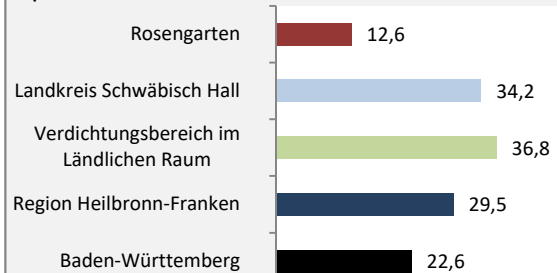

5-Jahres-Wertung (2016 - 2020): Wanderungsgewinne bzw. -verluste pro 1.000 Einwohner

Datengrundlage: Landesamt für Statistik Baden-Württemberg

Abbildungen und Berechnungen: Regionalverband Heilbronn-Franken