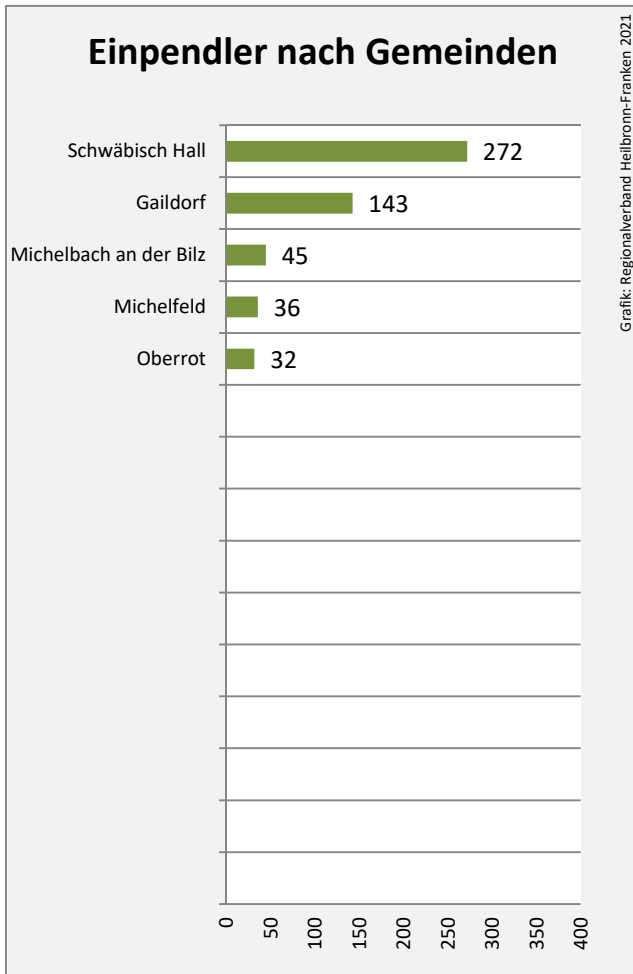

## Arbeitslosigkeit in Rosengarten

Grafik: Regionalverband Heilbronn-Franken 2021

## Arbeitslosigkeit in Rosengarten

■ unter 25 Jahre ■ über 55 Jahre

Grafik: Regionalverband Heilbronn-Franken 2021

Datengrundlage: Statistik der Bundesagentur für Arbeit

Abbildungen und Berechnungen: Regionalverband Heilbronn-Franken

# Rosengarten - Pendlerverflechtungen 2020

**Pendlersaldo: -1214**

Datengrundlage: Statistik der Bundesagentur für Arbeit

Abbildungen: Regionalverband Heilbronn-Franken (keine Berücksichtigung von Werten unter 30)