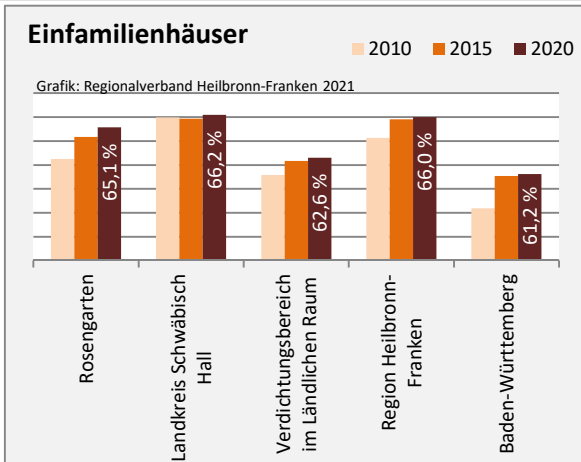

## Arbeitslosigkeit in Rosengarten

Grafik: Regionalverband Heilbronn-Franken 2021

## Arbeitslosigkeit in Rosengarten

■ unter 25 Jahre ■ über 55 Jahre

Grafik: Regionalverband Heilbronn-Franken 2021

Datengrundlage: Statistik der Bundesagentur für Arbeit

Abbildungen und Berechnungen: Regionalverband Heilbronn-Franken

# Rosengarten - Pendlerverflechtungen 2020

**Pendlersaldo: -1214**

Datengrundlage: Statistik der Bundesagentur für Arbeit

Abbildungen: Regionalverband Heilbronn-Franken (keine Berücksichtigung von Werten unter 30)

# Rosengarten - Wohnungsbestand und -entwicklung

Datengrundlage: Statistisches Landesamt Baden-Württemberg (ab 2011: Zensus 2011)

Abbildungen und Berechnungen: Regionalverband Heilbronn-Franken