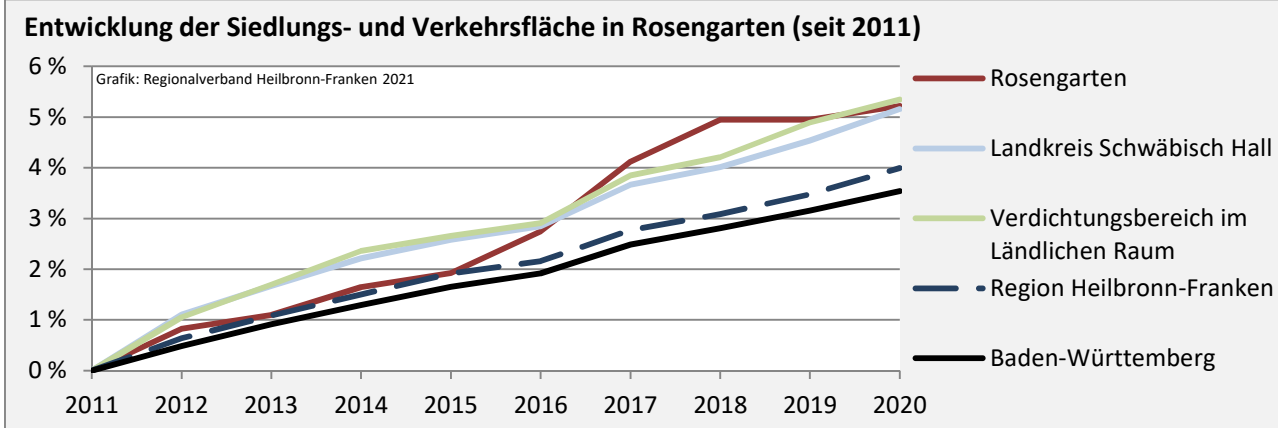

Rosengarten - Flächenentwicklung

Datengrundlage: Landesamt für Statistik Baden-Württemberg

Abbildungen und Berechnungen: Regionalverband Heilbronn-Franken