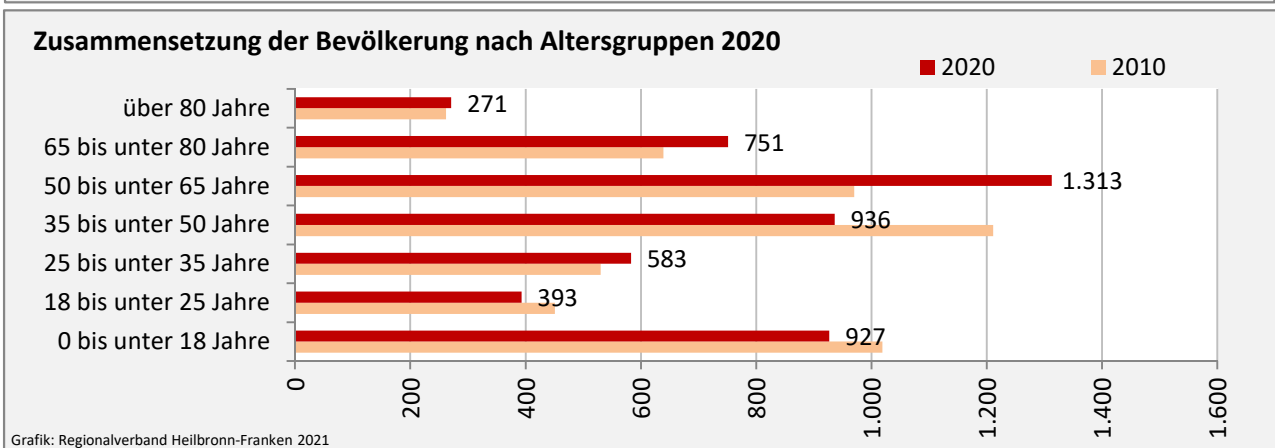

## Bevölkerungsentwicklung in Rosengarten (seit 2011)

Grafik: Regionalverband Heilbronn-Franken 2021

Geburten und Sterbefälle in Rosengarten

## 5-Jahres-Wertung (2016 - 2020): natürliche Bevölkerungsentwicklung pro 1.000 Einwohner

## Wanderungssaldi Rosengarten

Grafik: Regionalverband Heilbronn-Franken 2021

# Rosengarten - Bevölkerung