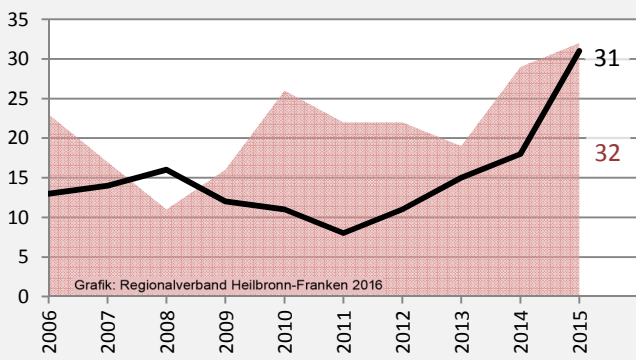

Assamstadt - Bevölkerung

Bevölkerungsstand in Assamstadt (2006 bis 2015)

Grafik: Regionalverband Heilbronn-Franken 2016

Bevölkerungsentwicklung in Assamstadt (seit 2006)

Grafik: Regionalverband Heilbronn-Franken 2016

Geburten und Sterbefälle in Assamstadt

5-Jahres-Wertung (2011 - 2015): natürliche Bevölkerungsentwicklung pro 1.000 Einwohner

Wanderungssaldi Assamstadt

Grafik: Regionalverband Heilbronn-Franken 2016

5-Jahres-Wertung (2011 - 2015): Wanderungsgewinne bzw. -verluste pro 1.000 Einwohner