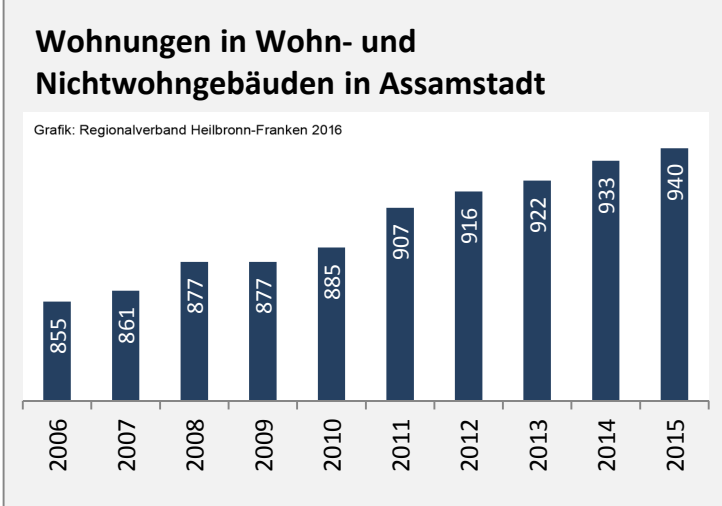

Arbeitslosigkeit in Assamstadt

unter 25 Jahre über 55 Jahre

Datengrundlage: Statistik der Bundesagentur für Arbeit

Abbildungen und Berechnungen: Regionalverband Heilbronn-Franken

Assamstadt - Pendlerverflechtungen 2016

Pendlersaldo: 271

Datengrundlage: Statistik der Bundesagentur für Arbeit

Abbildungen: Regionalverband Heilbronn-Franken (keine Berücksichtigung von Werten unter 30)

Assamstadt - Wohnungsbestand und -entwicklung