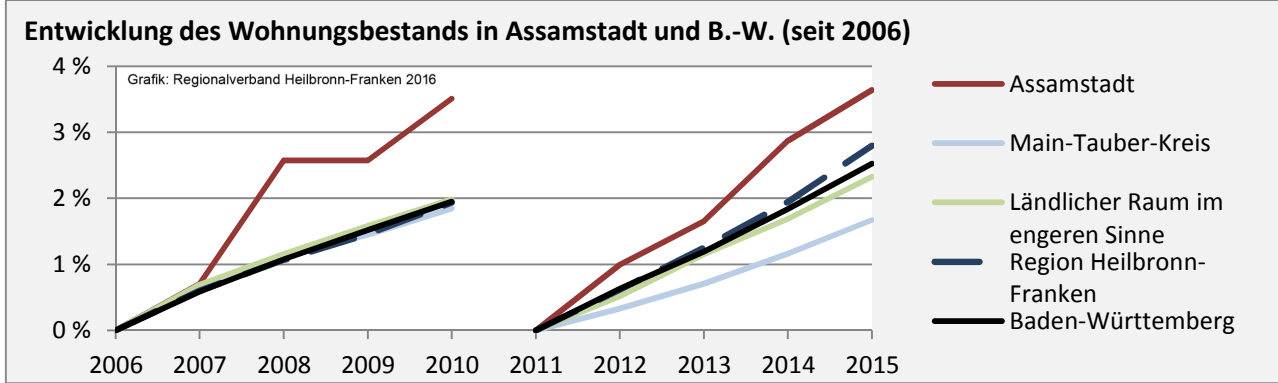

Arbeitslosigkeit in Assamstadt

unter 25 Jahre über 55 Jahre

Datengrundlage: Statistik der Bundesagentur für Arbeit

Abbildungen und Berechnungen: Regionalverband Heilbronn-Franken

Assamstadt - Pendlerverflechtungen 2016

Pendlersaldo: 271

Datengrundlage: Statistik der Bundesagentur für Arbeit

Abbildungen: Regionalverband Heilbronn-Franken (keine Berücksichtigung von Werten unter 30)

Assamstadt - Wohnungsbestand und -entwicklung