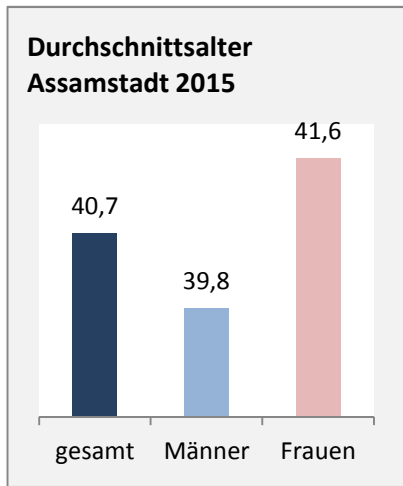

Assamstadt - Bevölkerung

Bevölkerungsstand in Assamstadt (2006 bis 2015)

Grafik: Regionalverband Heilbronn-Franken 2016

Bevölkerungsentwicklung in Assamstadt (seit 2006)

Grafik: Regionalverband Heilbronn-Franken 2016

Geburten und Sterbefälle in Assamstadt

5-Jahres-Wertung (2011 - 2015): natürliche Bevölkerungsentwicklung pro 1.000 Einwohner

Wanderungssaldi Assamstadt

Grafik: Regionalverband Heilbronn-Franken 2016

5-Jahres-Wertung (2011 - 2015): Wanderungsgewinne bzw. -verluste pro 1.000 Einwohner

Datengrundlage: Landesamt für Statistik Baden-Württemberg

Abbildungen und Berechnungen: Regionalverband Heilbronn-Franken

Assamstadt - Bevölkerung

Assamstadt - Beschäftigung

sozialvers. Beschäftigung (SvB) in Assamstadt (2007 bis 2016)