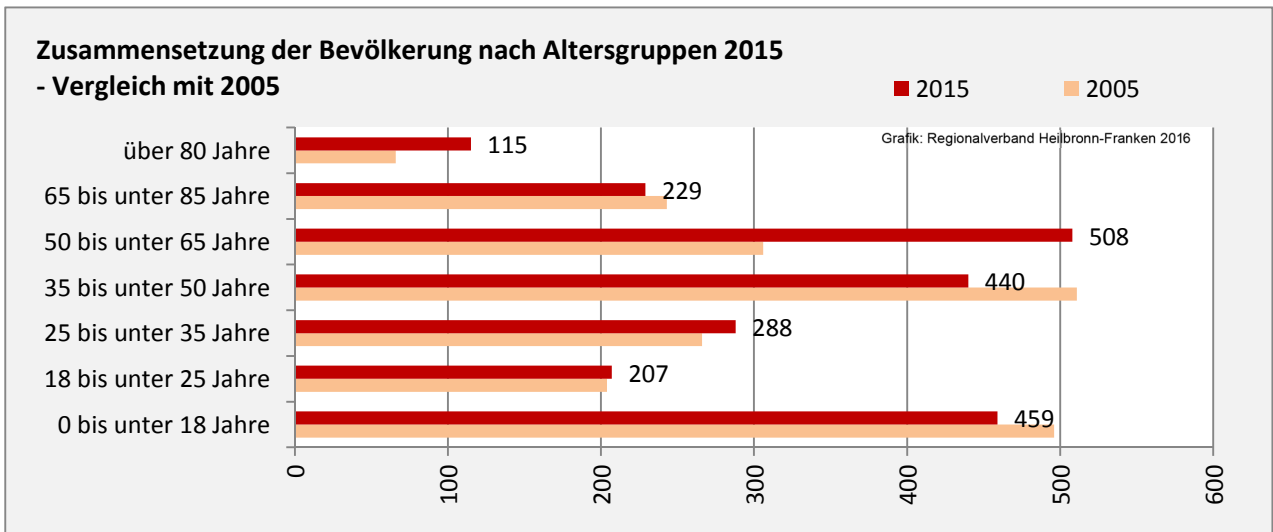

Assamstadt - Bevölkerung

Bevölkerungsstand in Assamstadt (2006 bis 2015)

Grafik: Regionalverband Heilbronn-Franken 2016

Bevölkerungsentwicklung in Assamstadt (seit 2006)

Grafik: Regionalverband Heilbronn-Franken 2016

Geburten und Sterbefälle in Assamstadt

5-Jahres-Wertung (2011 - 2015): natürliche Bevölkerungsentwicklung pro 1.000 Einwohner

Wanderungssaldi Assamstadt

Grafik: Regionalverband Heilbronn-Franken 2016

5-Jahres-Wertung (2011 - 2015): Wanderungsgewinne bzw. -verluste pro 1.000 Einwohner

Datengrundlage: Landesamt für Statistik Baden-Württemberg

Abbildungen und Berechnungen: Regionalverband Heilbronn-Franken

Assamstadt - Bevölkerung

Assamstadt - Beschäftigung

sozialvers. Beschäftigung (SvB) in Assamstadt (2007 bis 2016)