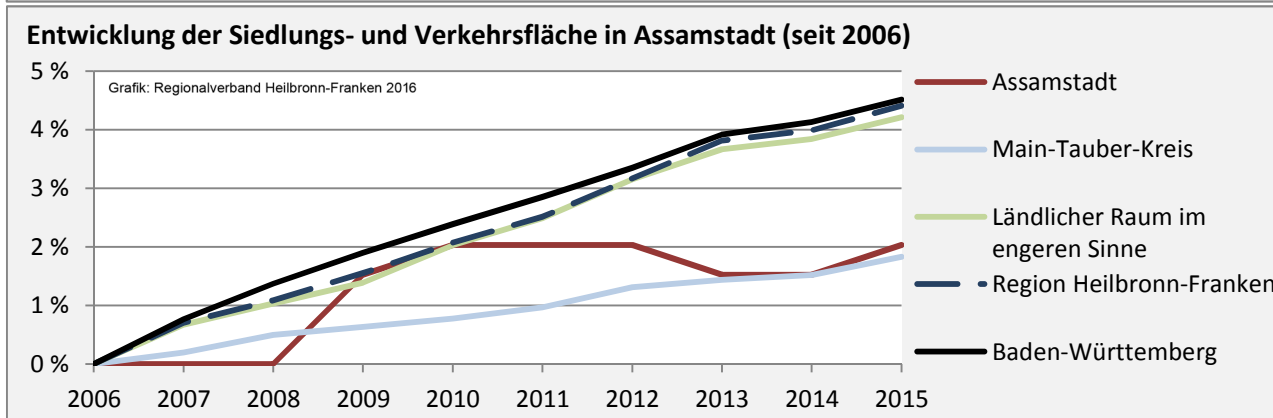

Assamstadt - Flächenentwicklung

Datengrundlage: Landesamt für Statistik Baden-Württemberg

Abbildungen und Berechnungen: Regionalverband Heilbronn-Franken