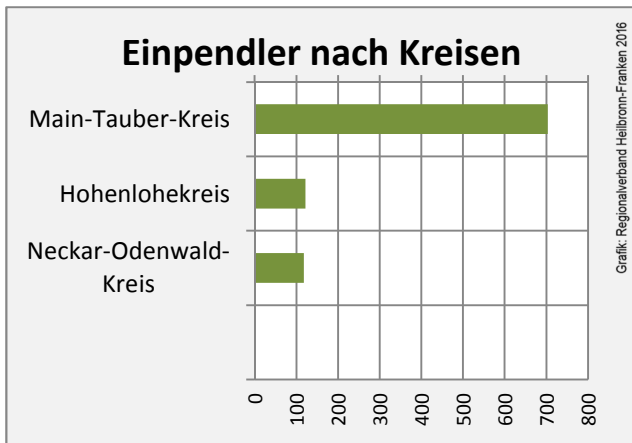

Datengrundlage: Landesamt für Statistik Baden-Württemberg

Abbildungen und Berechnungen: Regionalverband Heilbronn-Franken

Assamstadt - Bevölkerung

Assamstadt - Beschäftigung

sozialvers. Beschäftigung (SvB) in Assamstadt (2007 bis 2016)

Arbeitslosigkeit in Assamstadt

unter 25 Jahre über 55 Jahre

Datengrundlage: Statistik der Bundesagentur für Arbeit

Abbildungen und Berechnungen: Regionalverband Heilbronn-Franken

Assamstadt - Pendlerverflechtungen 2016

Pendlersaldo: 271

Datengrundlage: Statistik der Bundesagentur für Arbeit

Abbildungen: Regionalverband Heilbronn-Franken (keine Berücksichtigung von Werten unter 30)

Assamstadt - Wohnungsbestand und -entwicklung