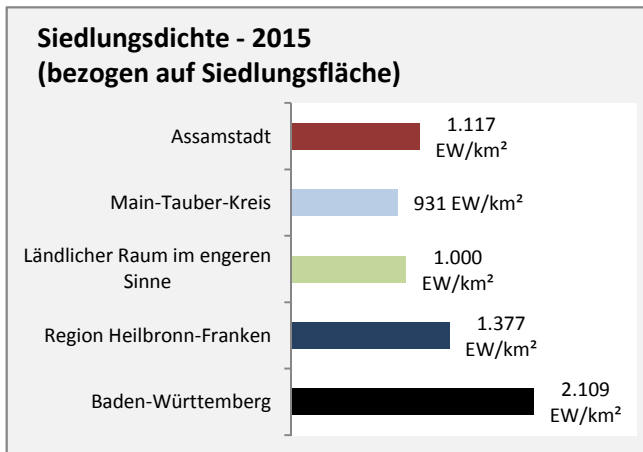

Assamstadt - Flächenentwicklung

Datengrundlage: Landesamt für Statistik Baden-Württemberg

Abbildungen und Berechnungen: Regionalverband Heilbronn-Franken