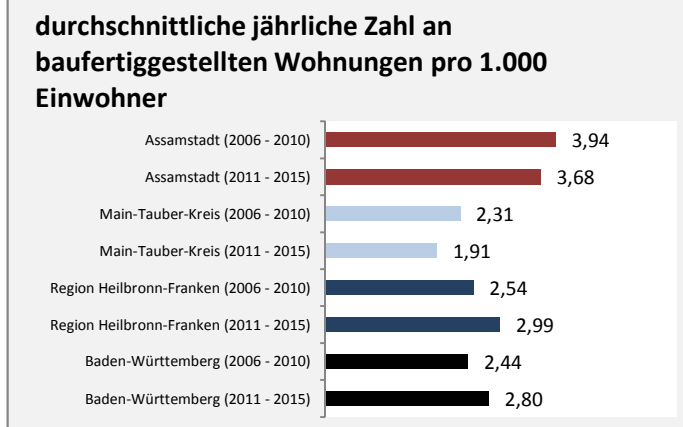

prozentuale Entwicklung der SvB in Assamstadt (seit 2007)

produzierendes Gewerbe Dienstleistungen

5-Jahres-Wertung (2011 bis 2016):

Beschäftigungsgewinne / -verluste pro 1.000 Beschäftigte

Arbeitslosigkeit in Assamstadt

Arbeitslosigkeit in Assamstadt

unter 25 Jahre über 55 Jahre

Datengrundlage: Statistik der Bundesagentur für Arbeit

Abbildungen und Berechnungen: Regionalverband Heilbronn-Franken

Assamstadt - Pendlerverflechtungen 2016

Pendlersaldo: 271

Datengrundlage: Statistik der Bundesagentur für Arbeit

Abbildungen: Regionalverband Heilbronn-Franken (keine Berücksichtigung von Werten unter 30)

Assamstadt - Wohnungsbestand und -entwicklung