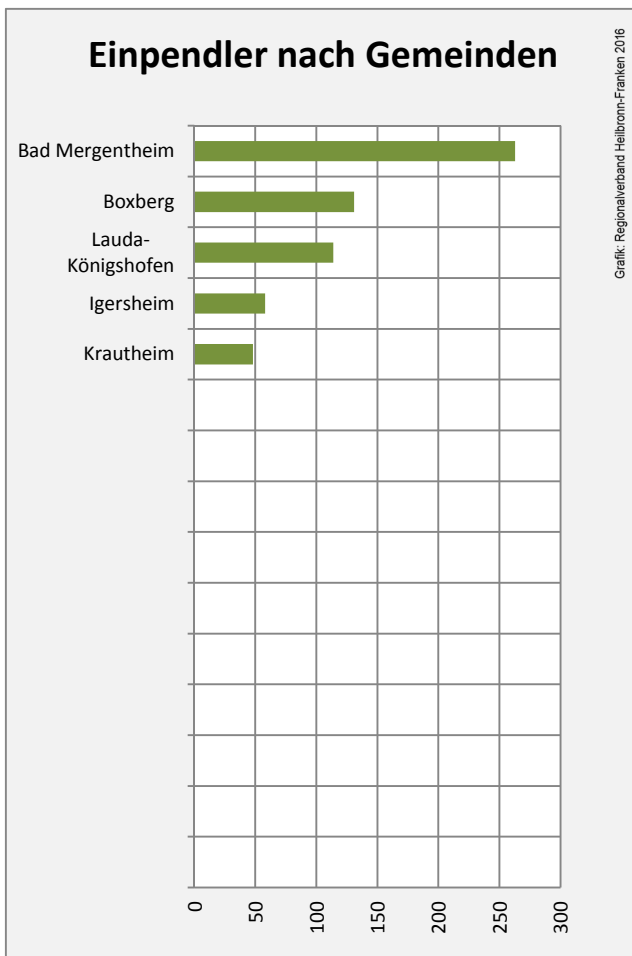

Arbeitslosigkeit in Assamstadt

unter 25 Jahre über 55 Jahre

Datengrundlage: Statistik der Bundesagentur für Arbeit

Abbildungen und Berechnungen: Regionalverband Heilbronn-Franken

Assamstadt - Pendlerverflechtungen 2016

Pendlersaldo: 271

Datengrundlage: Statistik der Bundesagentur für Arbeit

Abbildungen: Regionalverband Heilbronn-Franken (keine Berücksichtigung von Werten unter 30)

Assamstadt - Wohnungsbestand und -entwicklung