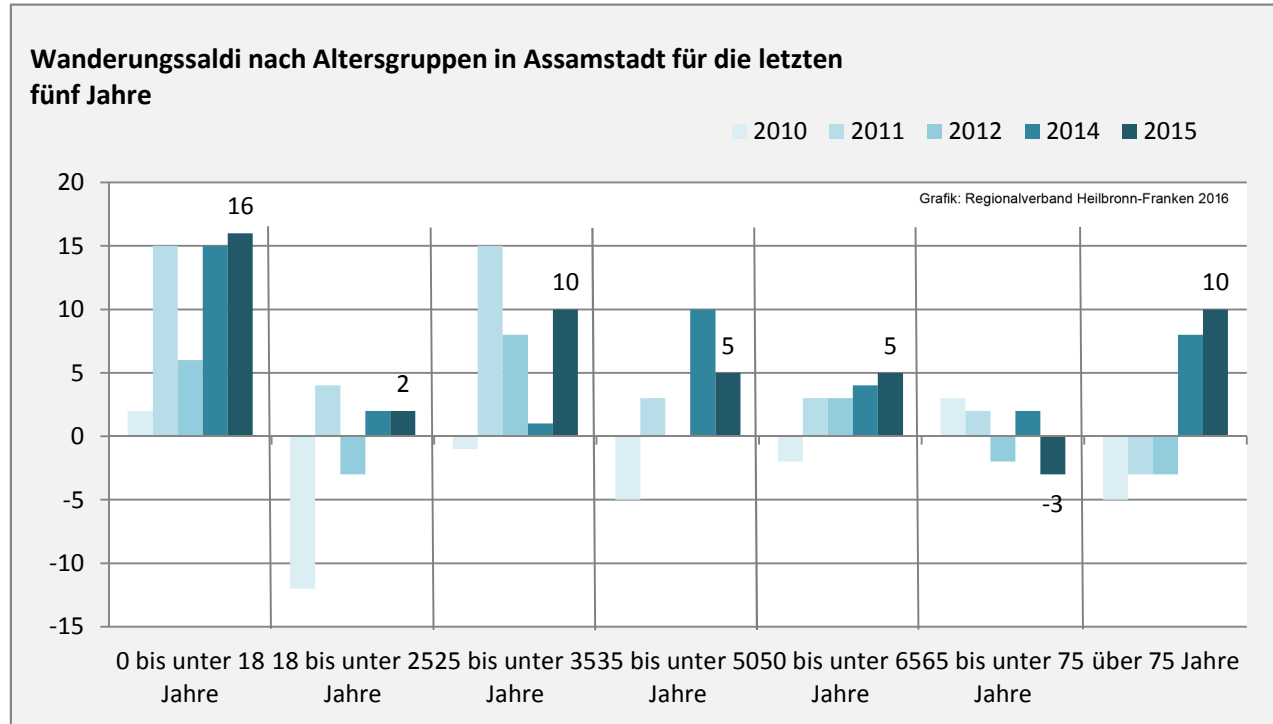

Assamstadt - Bevölkerung

Bevölkerungsstand in Assamstadt (2006 bis 2015)

Grafik: Regionalverband Heilbronn-Franken 2016

Bevölkerungsentwicklung in Assamstadt (seit 2006)

Grafik: Regionalverband Heilbronn-Franken 2016

Geburten und Sterbefälle in Assamstadt

5-Jahres-Wertung (2011 - 2015): natürliche Bevölkerungsentwicklung pro 1.000 Einwohner

Wanderungssaldi Assamstadt

Grafik: Regionalverband Heilbronn-Franken 2016

5-Jahres-Wertung (2011 - 2015): Wanderungsgewinne bzw. -verluste pro 1.000 Einwohner

Datengrundlage: Landesamt für Statistik Baden-Württemberg

Abbildungen und Berechnungen: Regionalverband Heilbronn-Franken

Assamstadt - Bevölkerung

Assamstadt - Beschäftigung

sozialvers. Beschäftigung (SvB) in Assamstadt (2007 bis 2016)