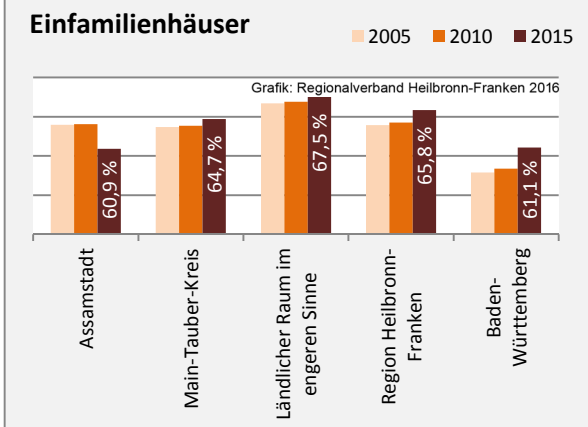

Datengrundlage: Landesamt für Statistik Baden-Württemberg

Abbildungen und Berechnungen: Regionalverband Heilbronn-Franken

Assamstadt - Bevölkerung

Assamstadt - Beschäftigung

sozialvers. Beschäftigung (SvB) in Assamstadt (2007 bis 2016)

Arbeitslosigkeit in Assamstadt

unter 25 Jahre über 55 Jahre

Datengrundlage: Statistik der Bundesagentur für Arbeit

Abbildungen und Berechnungen: Regionalverband Heilbronn-Franken

Assamstadt - Pendlerverflechtungen 2016

Pendlersaldo: 271

Datengrundlage: Statistik der Bundesagentur für Arbeit

Abbildungen: Regionalverband Heilbronn-Franken (keine Berücksichtigung von Werten unter 30)

Assamstadt - Wohnungsbestand und -entwicklung