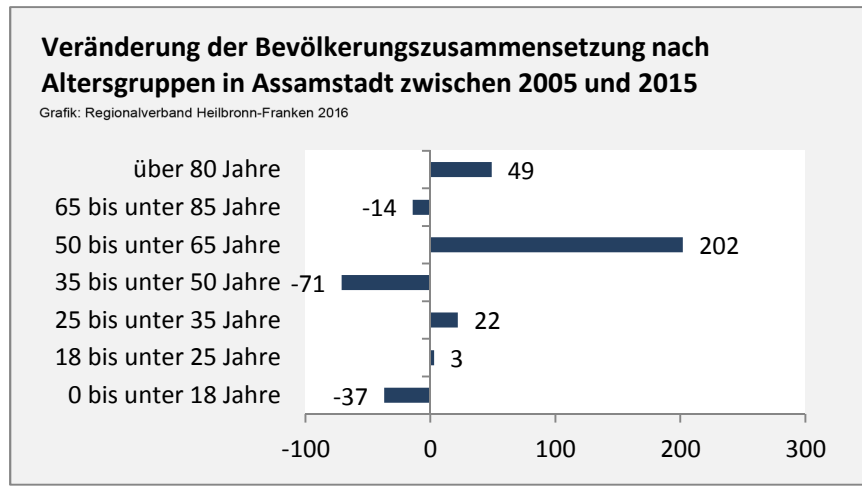

Assamstadt - Bevölkerung

Bevölkerungsstand in Assamstadt (2006 bis 2015)

Grafik: Regionalverband Heilbronn-Franken 2016

Bevölkerungsentwicklung in Assamstadt (seit 2006)

Grafik: Regionalverband Heilbronn-Franken 2016

Geburten und Sterbefälle in Assamstadt

5-Jahres-Wertung (2011 - 2015): natürliche Bevölkerungsentwicklung pro 1.000 Einwohner

Wanderungssaldi Assamstadt

Grafik: Regionalverband Heilbronn-Franken 2016

5-Jahres-Wertung (2011 - 2015): Wanderungsgewinne bzw. -verluste pro 1.000 Einwohner

Datengrundlage: Landesamt für Statistik Baden-Württemberg

Abbildungen und Berechnungen: Regionalverband Heilbronn-Franken

Assamstadt - Bevölkerung

Assamstadt - Beschäftigung

sozialvers. Beschäftigung (SvB) in Assamstadt (2007 bis 2016)