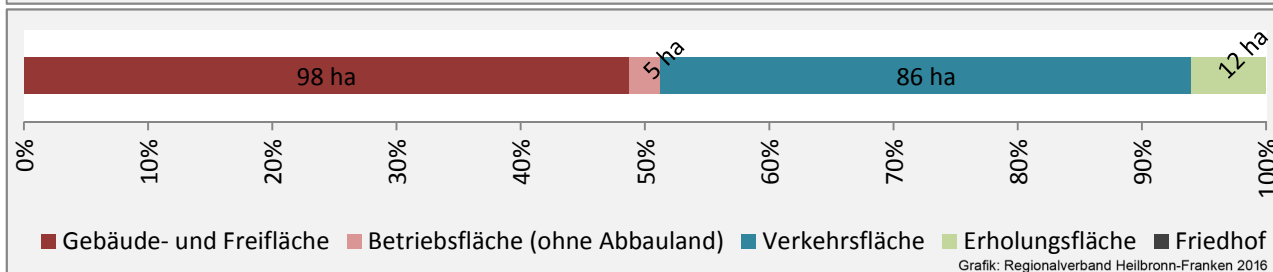

Assamstadt - Flächenentwicklung

Datengrundlage: Landesamt für Statistik Baden-Württemberg

Abbildungen und Berechnungen: Regionalverband Heilbronn-Franken