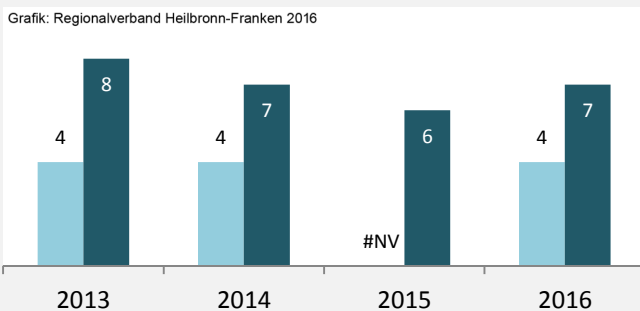

Arbeitslosigkeit in Assamstadt

unter 25 Jahre über 55 Jahre

Datengrundlage: Statistik der Bundesagentur für Arbeit

Abbildungen und Berechnungen: Regionalverband Heilbronn-Franken