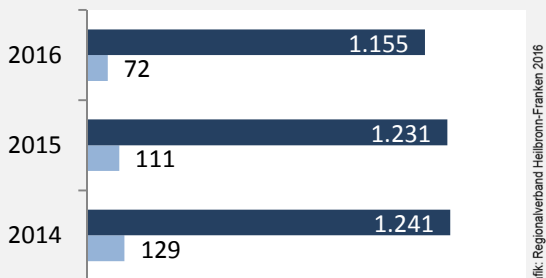

produzierendes Gewerbe Dienstleistungen