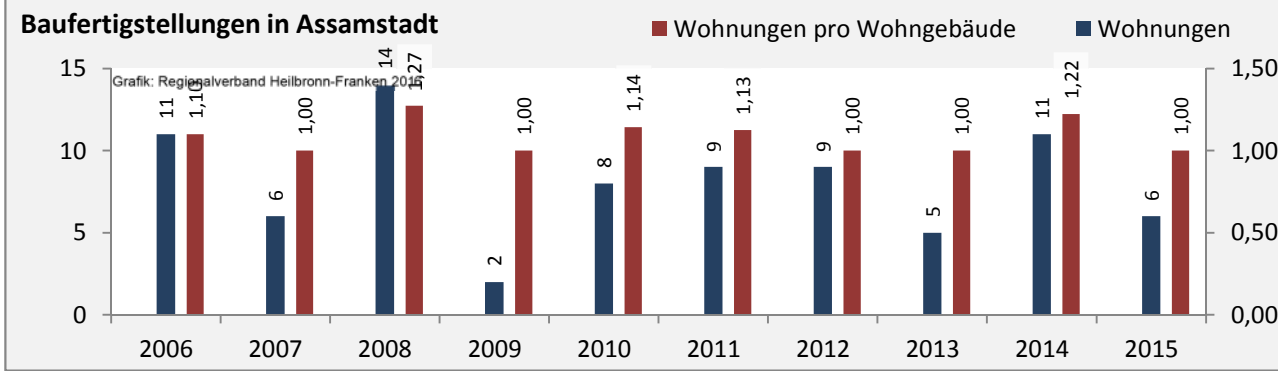

Arbeitslosigkeit in Assamstadt

unter 25 Jahre über 55 Jahre

Datengrundlage: Statistik der Bundesagentur für Arbeit

Abbildungen und Berechnungen: Regionalverband Heilbronn-Franken

Assamstadt - Pendlerverflechtungen 2016

Pendlersaldo: 271

Datengrundlage: Statistik der Bundesagentur für Arbeit

Abbildungen: Regionalverband Heilbronn-Franken (keine Berücksichtigung von Werten unter 30)

Assamstadt - Wohnungsbestand und -entwicklung