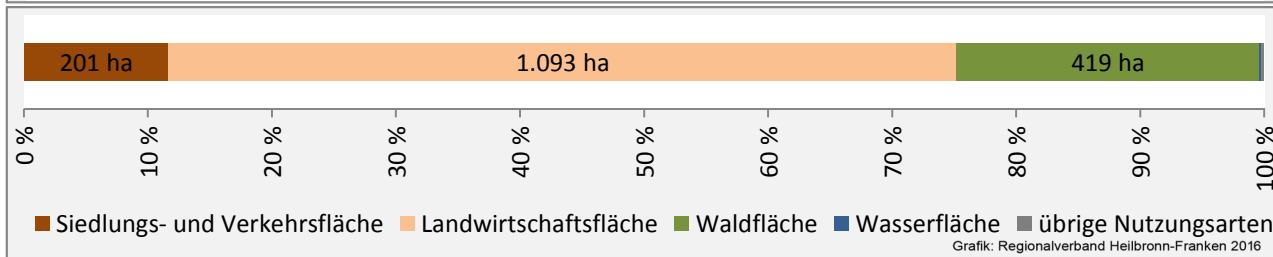

Assamstadt - Flächenentwicklung

Datengrundlage: Landesamt für Statistik Baden-Württemberg

Abbildungen und Berechnungen: Regionalverband Heilbronn-Franken