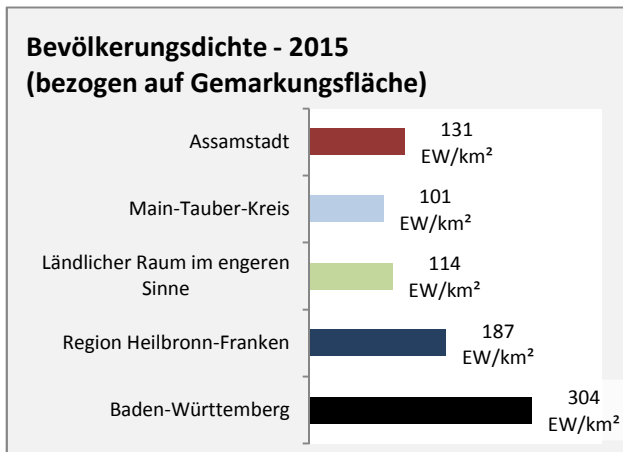

Assamstadt - Flächenentwicklung

Datengrundlage: Landesamt für Statistik Baden-Württemberg

Abbildungen und Berechnungen: Regionalverband Heilbronn-Franken