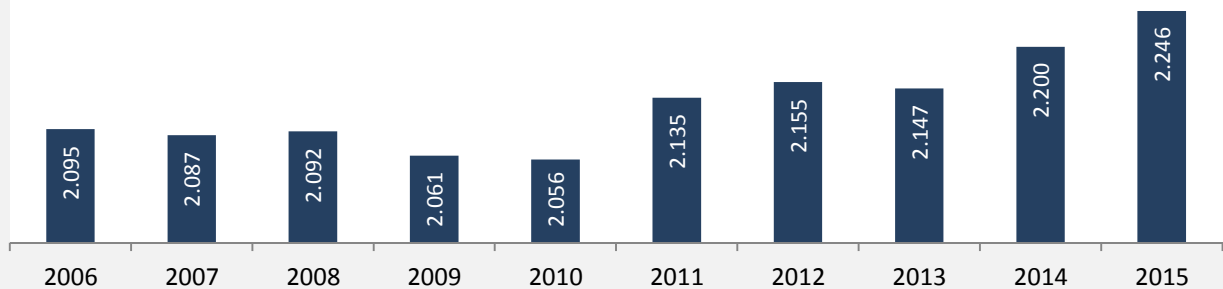

Assamstadt - Bevölkerung

Bevölkerungsstand in Assamstadt (2006 bis 2015)

Grafik: Regionalverband Heilbronn-Franken 2016

Bevölkerungsentwicklung in Assamstadt (seit 2006)

Grafik: Regionalverband Heilbronn-Franken 2016

Geburten und Sterbefälle in Assamstadt

5-Jahres-Wertung (2011 - 2015): natürliche Bevölkerungsentwicklung pro 1.000 Einwohner

Wanderungssaldi Assamstadt

Grafik: Regionalverband Heilbronn-Franken 2016

5-Jahres-Wertung (2011 - 2015): Wanderungsgewinne bzw. -verluste pro 1.000 Einwohner