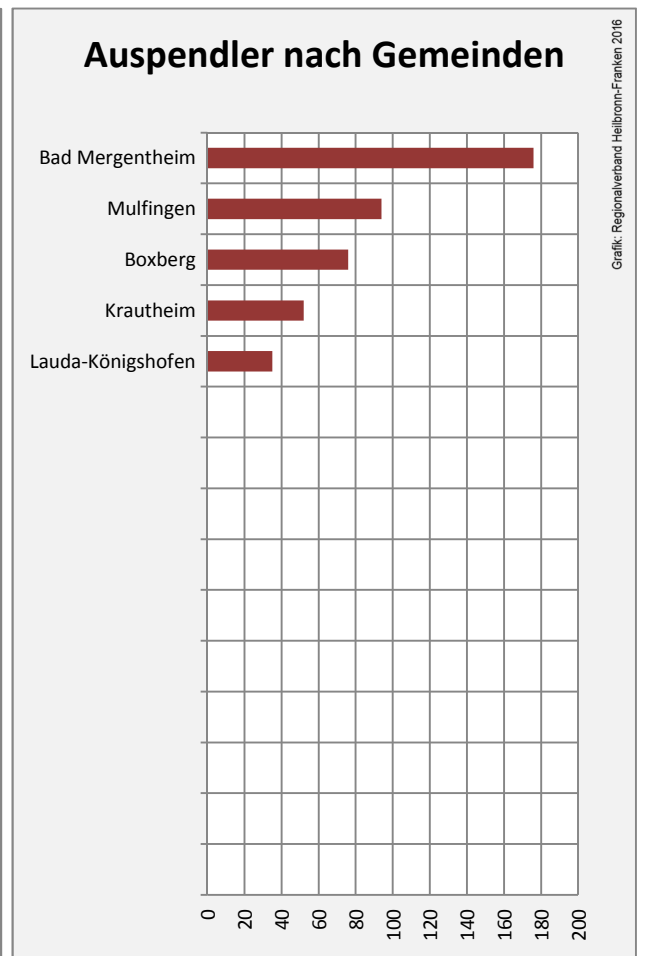

Arbeitslosigkeit in Assamstadt

unter 25 Jahre über 55 Jahre

Datengrundlage: Statistik der Bundesagentur für Arbeit

Abbildungen und Berechnungen: Regionalverband Heilbronn-Franken

Assamstadt - Pendlerverflechtungen 2016

Pendlersaldo: 271

Datengrundlage: Statistik der Bundesagentur für Arbeit

Abbildungen: Regionalverband Heilbronn-Franken (keine Berücksichtigung von Werten unter 30)

Assamstadt - Wohnungsbestand und -entwicklung