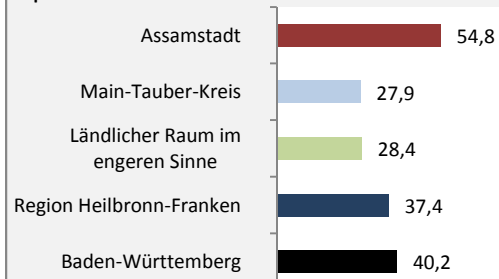

Assamstadt - Bevölkerung

Bevölkerungsstand in Assamstadt (2006 bis 2015)

Grafik: Regionalverband Heilbronn-Franken 2016

Bevölkerungsentwicklung in Assamstadt (seit 2006)

Grafik: Regionalverband Heilbronn-Franken 2016

Geburten und Sterbefälle in Assamstadt

5-Jahres-Wertung (2011 - 2015): natürliche Bevölkerungsentwicklung pro 1.000 Einwohner

Wanderungssaldi Assamstadt

Grafik: Regionalverband Heilbronn-Franken 2016

5-Jahres-Wertung (2011 - 2015): Wanderungsgewinne bzw. -verluste pro 1.000 Einwohner

Datengrundlage: Landesamt für Statistik Baden-Württemberg

Abbildungen und Berechnungen: Regionalverband Heilbronn-Franken

Assamstadt - Bevölkerung

Assamstadt - Beschäftigung

sozialvers. Beschäftigung (SvB) in Assamstadt (2007 bis 2016)