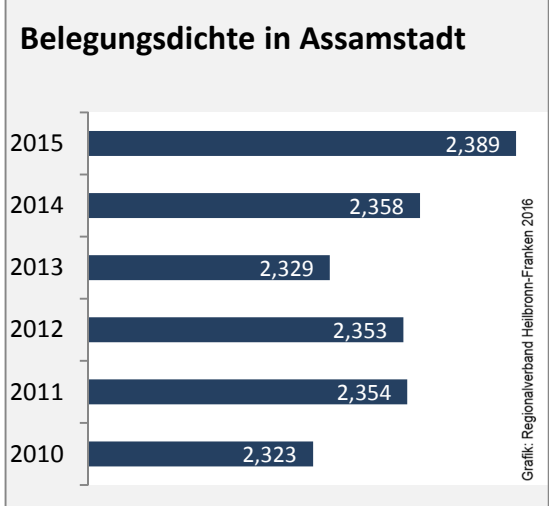

Arbeitslosigkeit in Assamstadt

unter 25 Jahre über 55 Jahre

Datengrundlage: Statistik der Bundesagentur für Arbeit

Abbildungen und Berechnungen: Regionalverband Heilbronn-Franken

Assamstadt - Pendlerverflechtungen 2016

Pendlersaldo: 271

Datengrundlage: Statistik der Bundesagentur für Arbeit

Abbildungen: Regionalverband Heilbronn-Franken (keine Berücksichtigung von Werten unter 30)

Assamstadt - Wohnungsbestand und -entwicklung