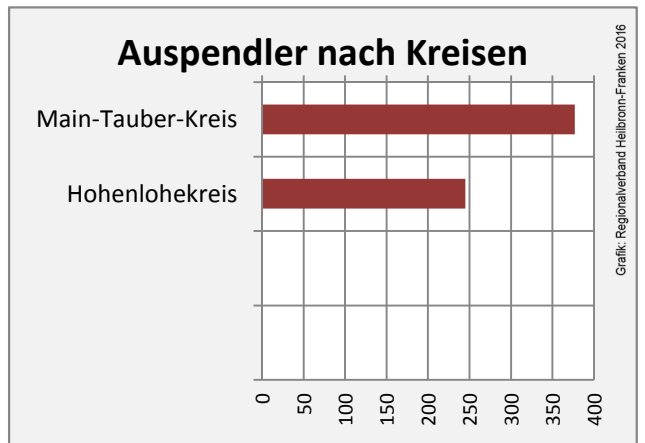

Datengrundlage: Landesamt für Statistik Baden-Württemberg

Abbildungen und Berechnungen: Regionalverband Heilbronn-Franken

Assamstadt - Bevölkerung

Assamstadt - Beschäftigung

sozialvers. Beschäftigung (SvB) in Assamstadt (2007 bis 2016)

Arbeitslosigkeit in Assamstadt

unter 25 Jahre über 55 Jahre

Datengrundlage: Statistik der Bundesagentur für Arbeit

Abbildungen und Berechnungen: Regionalverband Heilbronn-Franken

Assamstadt - Pendlerverflechtungen 2016

Pendlersaldo: 271

Datengrundlage: Statistik der Bundesagentur für Arbeit

Abbildungen: Regionalverband Heilbronn-Franken (keine Berücksichtigung von Werten unter 30)

Assamstadt - Wohnungsbestand und -entwicklung