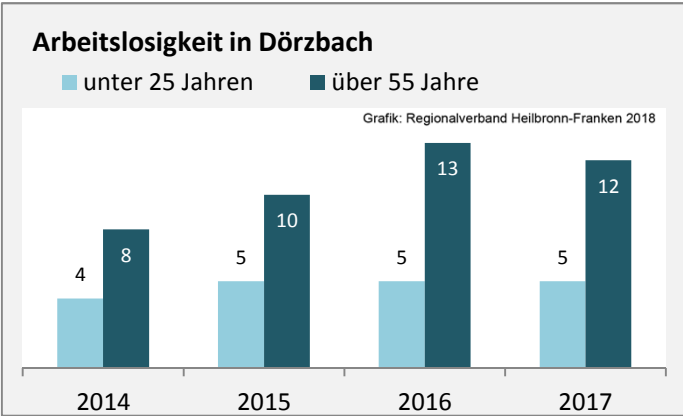

Dörzbach - Beschäftigung

Datengrundlage: Statistik der Bundesagentur für Arbeit

Abbildungen und Berechnungen: Regionalverband Heilbronn-Franken