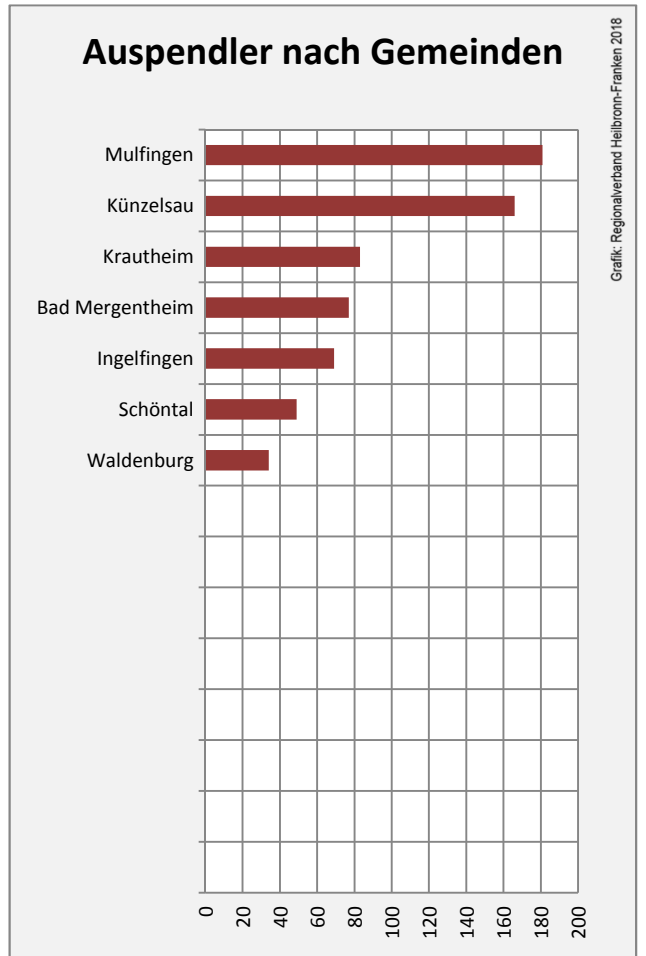

5-Jahres-Wertung (2012 - 2016): Wanderungsgewinne bzw. -verluste pro 1.000 Einwohner

Datengrundlage: Landesamt für Statistik Baden-Württemberg

Abbildungen und Berechnungen: Regionalverband Heilbronn-Franken

Dörzbach - Bevölkerung

Datengrundlage: Landesamt für Statistik Baden-Württemberg
Abbildungen und Berechnungen: Regionalverband Heilbronn-Franken

Dörzbach - Beschäftigung

Datengrundlage: Statistik der Bundesagentur für Arbeit

Abbildungen und Berechnungen: Regionalverband Heilbronn-Franken

Dörzbach - Pendlerverflechtungen 2017

Pendlersaldo: -325

Datengrundlage: Statistik der Bundesagentur für Arbeit

Abbildungen: Regionalverband Heilbronn-Franken (keine Berücksichtigung von Werten unter 30)