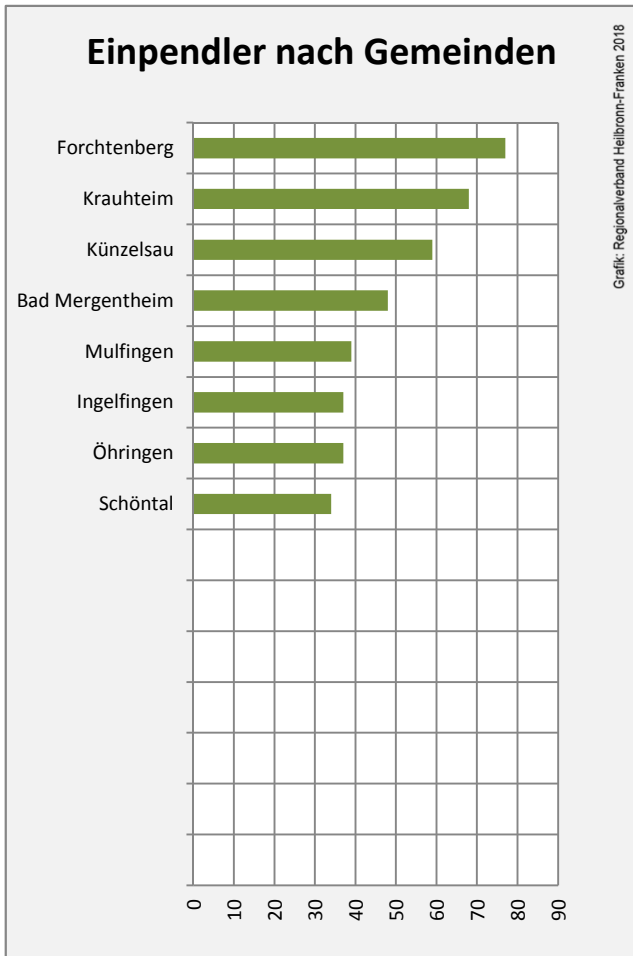

5-Jahres-Wertung (2012 - 2016): Wanderungsgewinne bzw. -verluste pro 1.000 Einwohner

Datengrundlage: Landesamt für Statistik Baden-Württemberg

Abbildungen und Berechnungen: Regionalverband Heilbronn-Franken

Dörzbach - Bevölkerung

Datengrundlage: Landesamt für Statistik Baden-Württemberg
Abbildungen und Berechnungen: Regionalverband Heilbronn-Franken

Dörzbach - Beschäftigung

Datengrundlage: Statistik der Bundesagentur für Arbeit

Abbildungen und Berechnungen: Regionalverband Heilbronn-Franken

Dörzbach - Pendlerverflechtungen 2017

Pendlersaldo: -325

Datengrundlage: Statistik der Bundesagentur für Arbeit

Abbildungen: Regionalverband Heilbronn-Franken (keine Berücksichtigung von Werten unter 30)