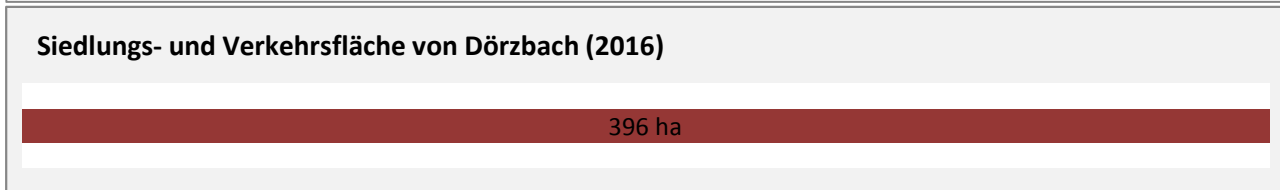

Dörzbach - Flächenentwicklung

Datengrundlage: Landesamt für Statistik Baden-Württemberg

Abbildungen und Berechnungen: Regionalverband Heilbronn-Franken