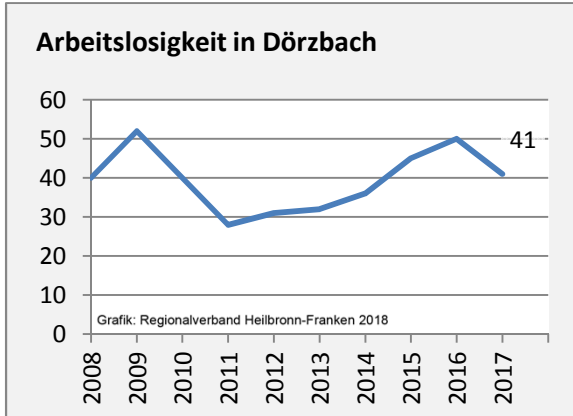

Dörzbach - Beschäftigung

Datengrundlage: Statistik der Bundesagentur für Arbeit

Abbildungen und Berechnungen: Regionalverband Heilbronn-Franken