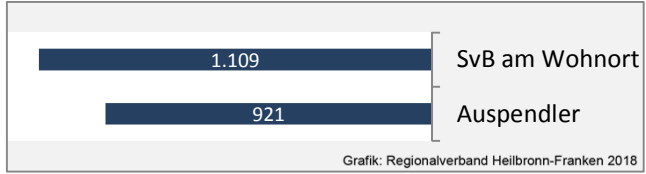

Abbildungen und Berechnungen: Regionalverband Heilbronn-Franken

Dörzbach - Pendlerverflechtungen 2017

Pendlersaldo: -325

Datengrundlage: Statistik der Bundesagentur für Arbeit

Abbildungen: Regionalverband Heilbronn-Franken (keine Berücksichtigung von Werten unter 30)