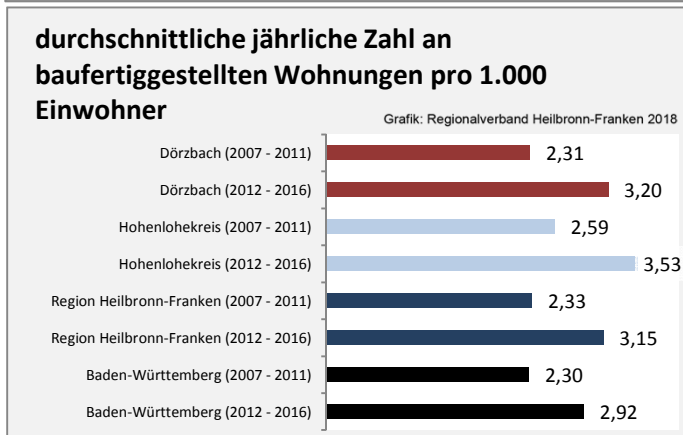

Dörzbach - Wohnungsbestand und -entwicklung

Datengrundlage: Statistisches Landesamt Baden-Württemberg (ab 2011: Zensus 2011)

Abbildungen und Berechnungen: Regionalverband Heilbronn-Franken