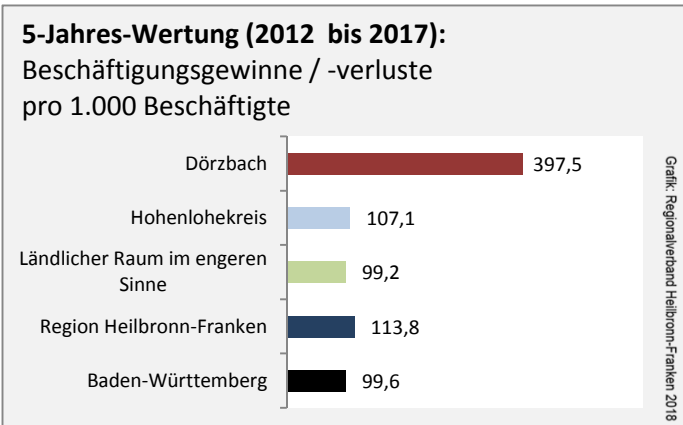

Dörzbach - Beschäftigung

Datengrundlage: Statistik der Bundesagentur für Arbeit

Abbildungen und Berechnungen: Regionalverband Heilbronn-Franken