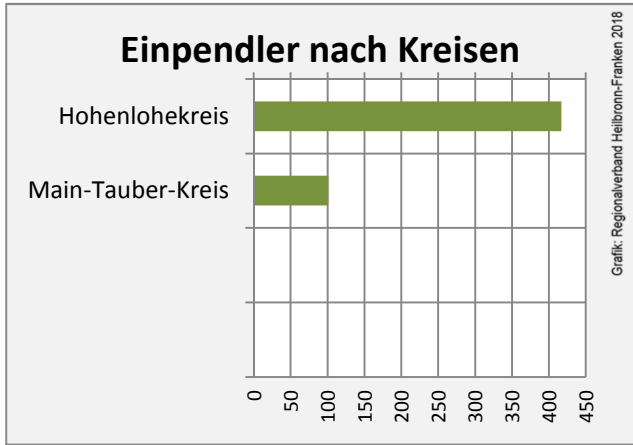

Dörzbach - Bevölkerung

Datengrundlage: Landesamt für Statistik Baden-Württemberg
Abbildungen und Berechnungen: Regionalverband Heilbronn-Franken

Dörzbach - Beschäftigung

Datengrundlage: Statistik der Bundesagentur für Arbeit

Abbildungen und Berechnungen: Regionalverband Heilbronn-Franken

Dörzbach - Pendlerverflechtungen 2017

Pendlersaldo: -325

Datengrundlage: Statistik der Bundesagentur für Arbeit

Abbildungen: Regionalverband Heilbronn-Franken (keine Berücksichtigung von Werten unter 30)