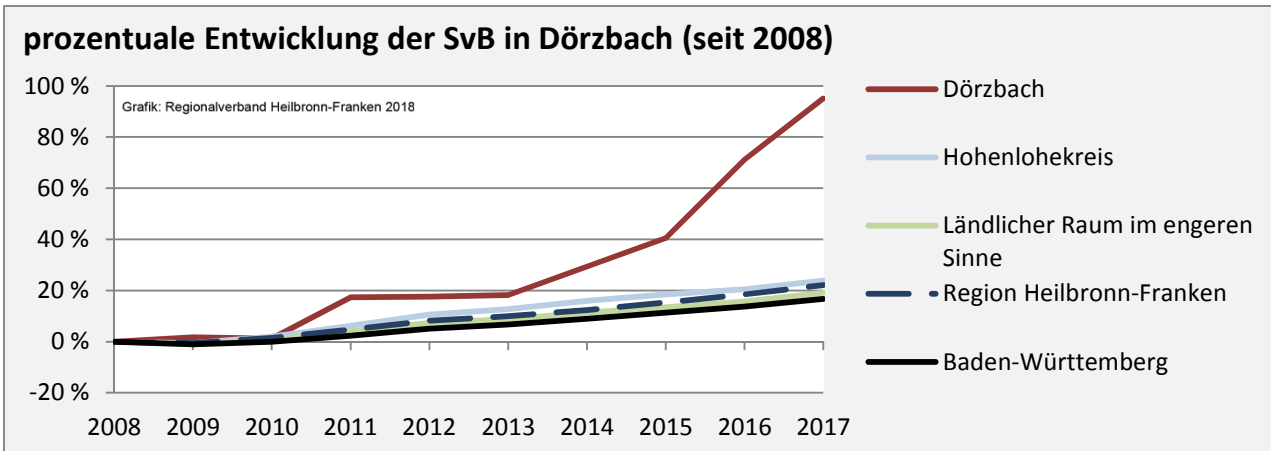

Dörzbach - Beschäftigung

Datengrundlage: Statistik der Bundesagentur für Arbeit

Abbildungen und Berechnungen: Regionalverband Heilbronn-Franken