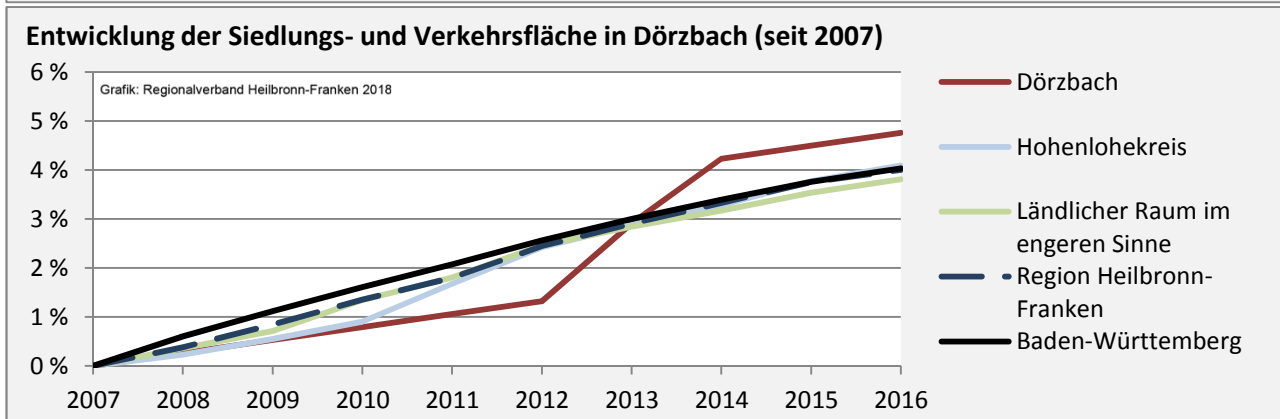

Dörzbach - Flächenentwicklung

Datengrundlage: Landesamt für Statistik Baden-Württemberg

Abbildungen und Berechnungen: Regionalverband Heilbronn-Franken