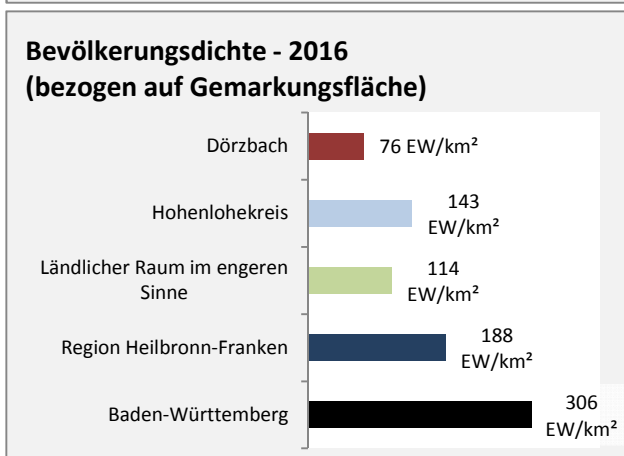

Dörzbach - Flächenentwicklung

Datengrundlage: Landesamt für Statistik Baden-Württemberg

Abbildungen und Berechnungen: Regionalverband Heilbronn-Franken