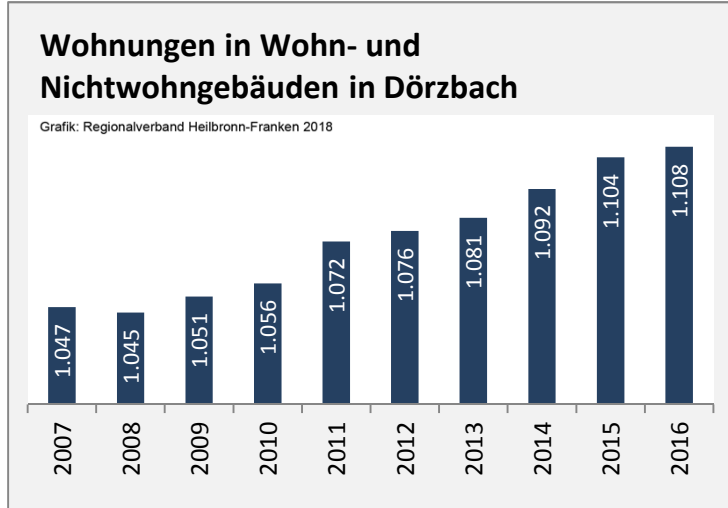

Dörzbach - Wohnungsbestand und -entwicklung

Datengrundlage: Statistisches Landesamt Baden-Württemberg (ab 2011: Zensus 2011)

Abbildungen und Berechnungen: Regionalverband Heilbronn-Franken