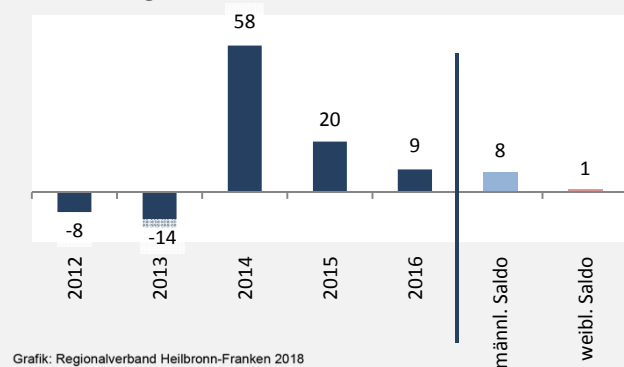

Geburten und Sterbefälle in Dörzbach

5-Jahres-Wertung (2012 - 2016): natürliche Bevölkerungsentwicklung pro 1.000 Einwohner

Grafik: Regionalverband Heilbronn-Franken 2018

Wanderungssaldi Dörzbach

Grafik: Regionalverband Heilbronn-Franken 2018