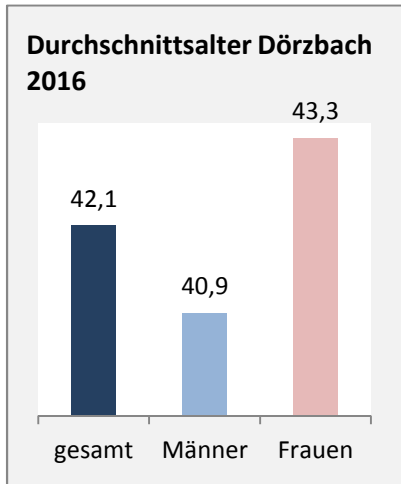

Dörzbach - Bevölkerung

Datengrundlage: Landesamt für Statistik Baden-Württemberg
Abbildungen und Berechnungen: Regionalverband Heilbronn-Franken