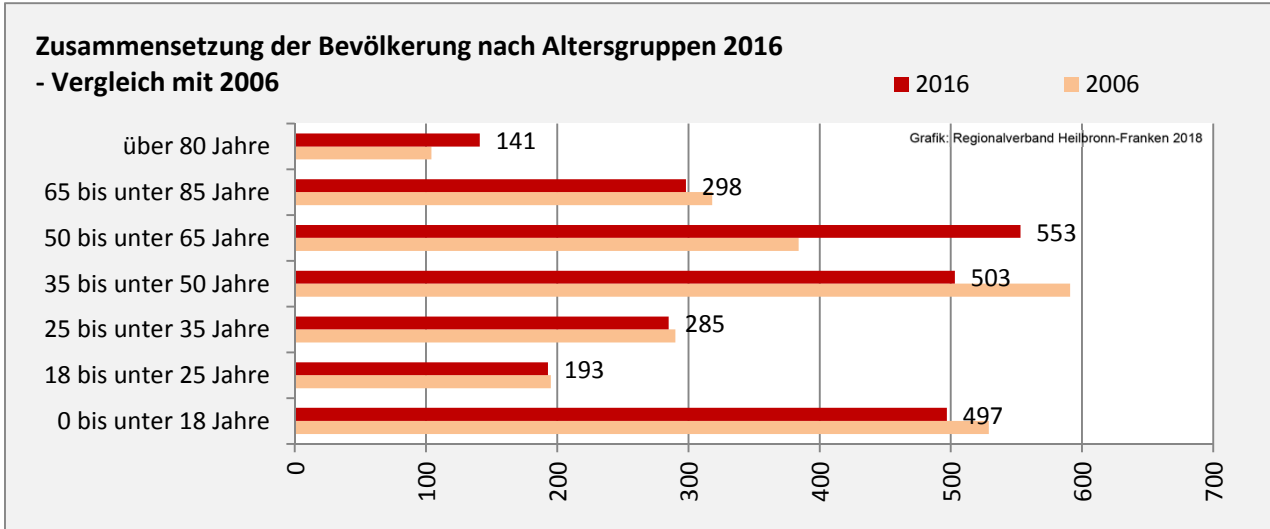

Dörzbach - Bevölkerung

Datengrundlage: Landesamt für Statistik Baden-Württemberg
Abbildungen und Berechnungen: Regionalverband Heilbronn-Franken