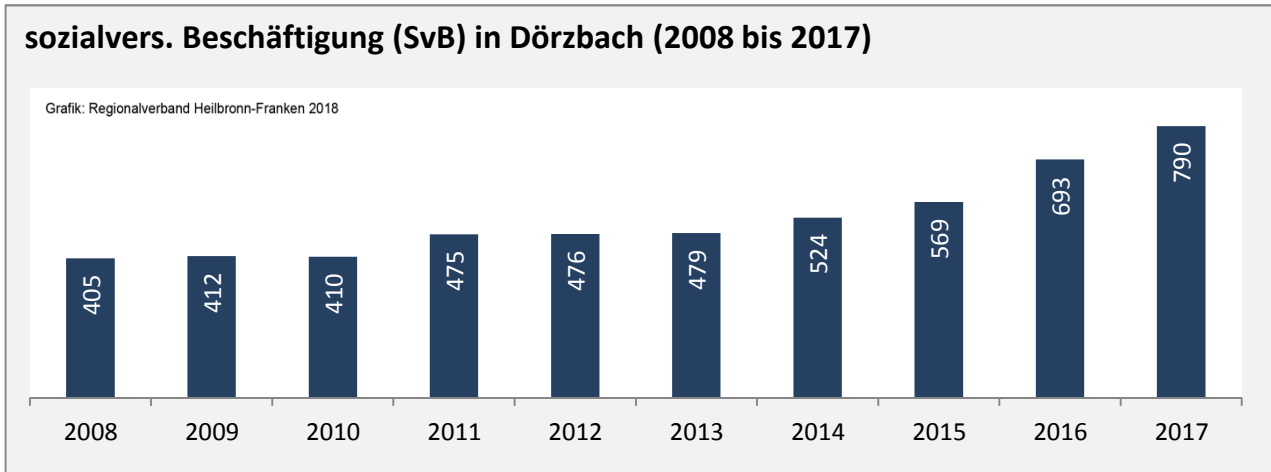

Dörzbach - Beschäftigung

Datengrundlage: Statistik der Bundesagentur für Arbeit

Abbildungen und Berechnungen: Regionalverband Heilbronn-Franken