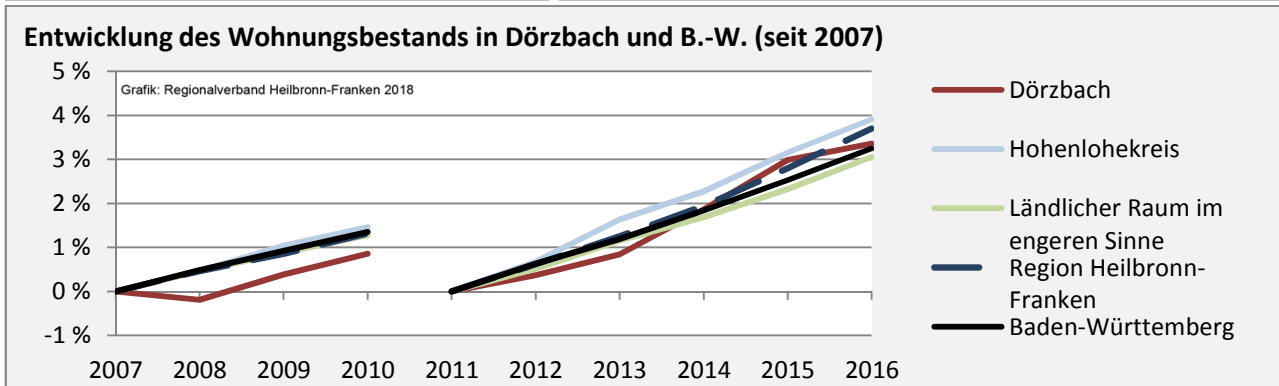

Dörzbach - Wohnungsbestand und -entwicklung

Datengrundlage: Statistisches Landesamt Baden-Württemberg (ab 2011: Zensus 2011)

Abbildungen und Berechnungen: Regionalverband Heilbronn-Franken