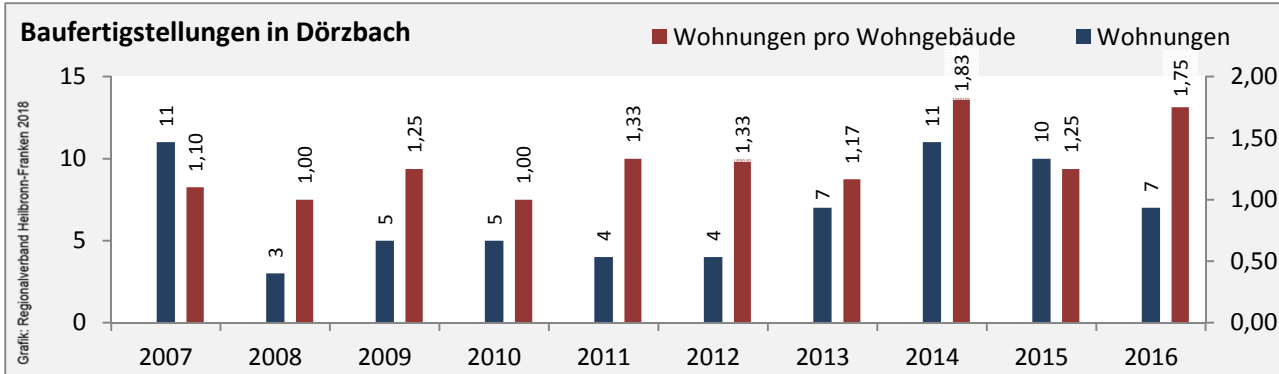

Dörzbach - Wohnungsbestand und -entwicklung

Datengrundlage: Statistisches Landesamt Baden-Württemberg (ab 2011: Zensus 2011)

Abbildungen und Berechnungen: Regionalverband Heilbronn-Franken