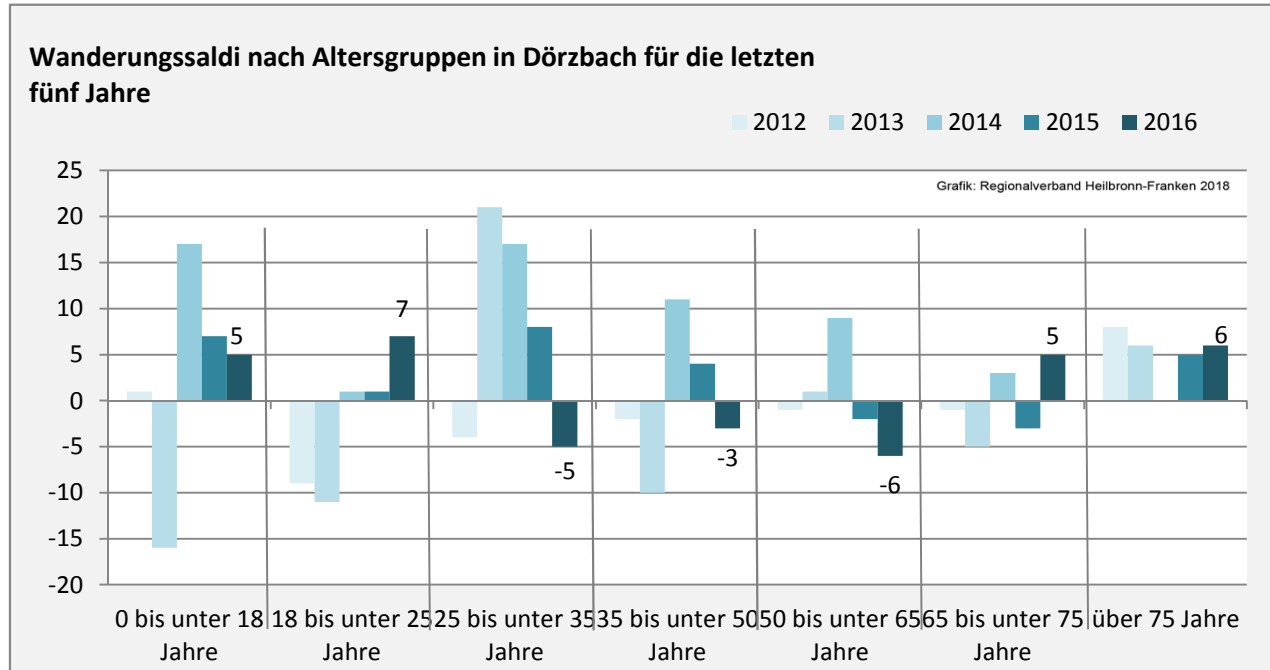

Dörzbach - Bevölkerung

Datengrundlage: Landesamt für Statistik Baden-Württemberg
Abbildungen und Berechnungen: Regionalverband Heilbronn-Franken