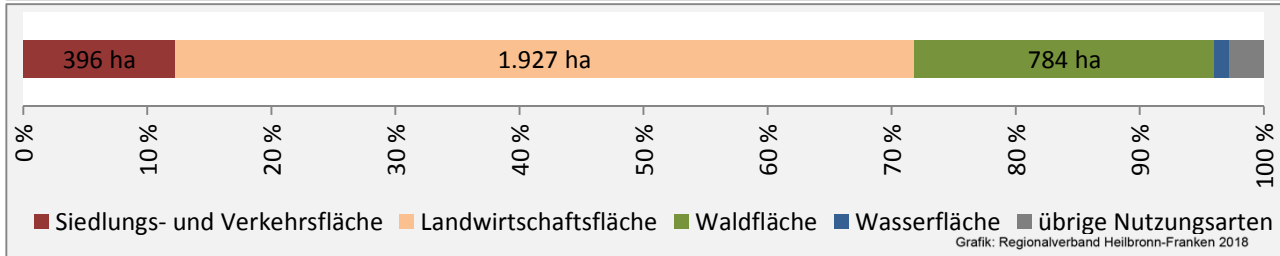

Dörzbach - Flächenentwicklung

Datengrundlage: Landesamt für Statistik Baden-Württemberg

Abbildungen und Berechnungen: Regionalverband Heilbronn-Franken