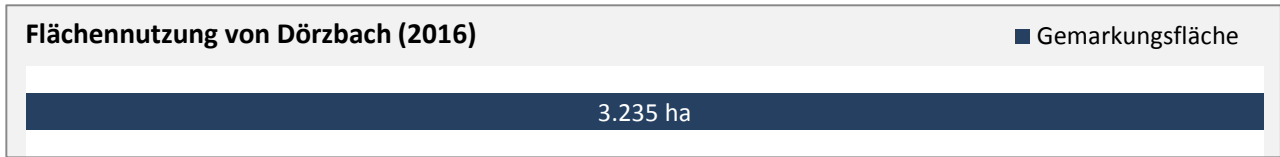

Dörzbach - Flächenentwicklung

Datengrundlage: Landesamt für Statistik Baden-Württemberg

Abbildungen und Berechnungen: Regionalverband Heilbronn-Franken