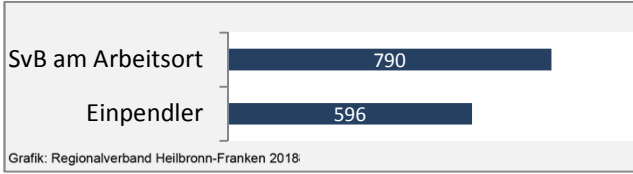

Abbildungen und Berechnungen: Regionalverband Heilbronn-Franken

Dörzbach - Pendlerverflechtungen 2017

Pendlersaldo: -325

Datengrundlage: Statistik der Bundesagentur für Arbeit

Abbildungen: Regionalverband Heilbronn-Franken (keine Berücksichtigung von Werten unter 30)