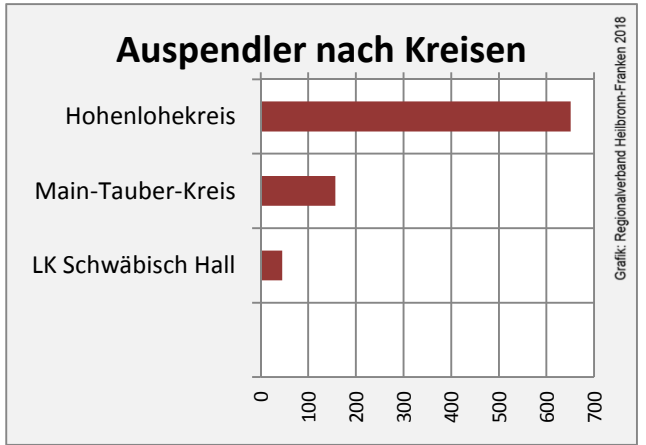

Dörzbach - Bevölkerung

Datengrundlage: Landesamt für Statistik Baden-Württemberg
Abbildungen und Berechnungen: Regionalverband Heilbronn-Franken

Dörzbach - Beschäftigung

Datengrundlage: Statistik der Bundesagentur für Arbeit

Abbildungen und Berechnungen: Regionalverband Heilbronn-Franken

Dörzbach - Pendlerverflechtungen 2017

Pendlersaldo: -325

Datengrundlage: Statistik der Bundesagentur für Arbeit

Abbildungen: Regionalverband Heilbronn-Franken (keine Berücksichtigung von Werten unter 30)