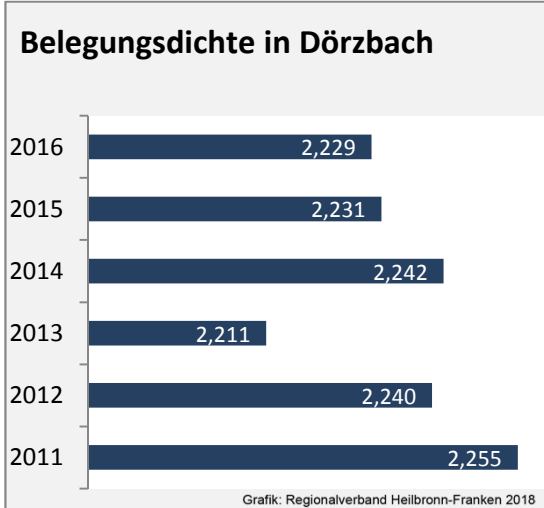

Dörzbach - Wohnungsbestand und -entwicklung

Datengrundlage: Statistisches Landesamt Baden-Württemberg (ab 2011: Zensus 2011)

Abbildungen und Berechnungen: Regionalverband Heilbronn-Franken