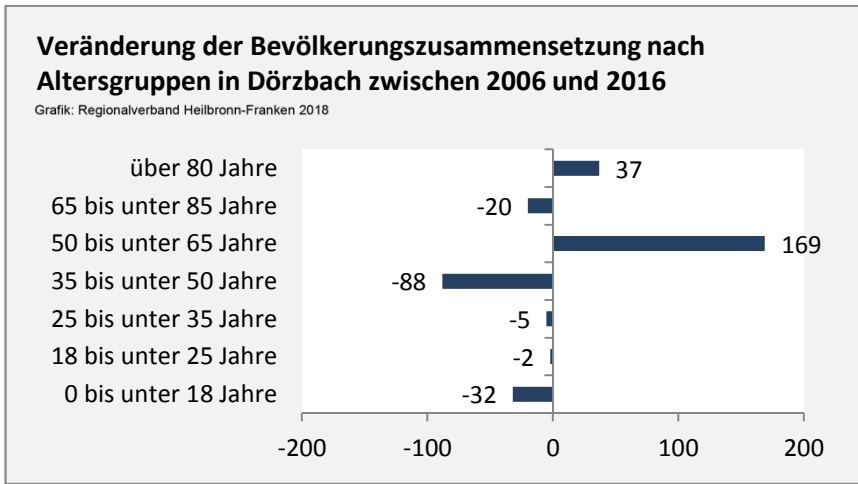

Dörzbach - Bevölkerung

Datengrundlage: Landesamt für Statistik Baden-Württemberg
Abbildungen und Berechnungen: Regionalverband Heilbronn-Franken