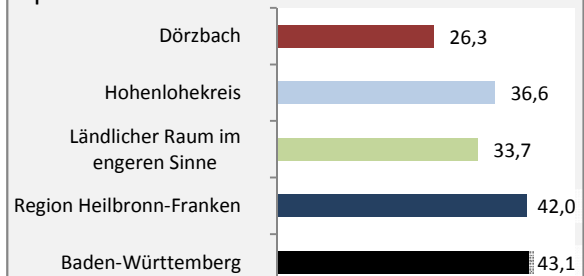

5-Jahres-Wertung (2012 - 2016): Wanderungsgewinne bzw. -verluste pro 1.000 Einwohner

Datengrundlage: Landesamt für Statistik Baden-Württemberg

Abbildungen und Berechnungen: Regionalverband Heilbronn-Franken