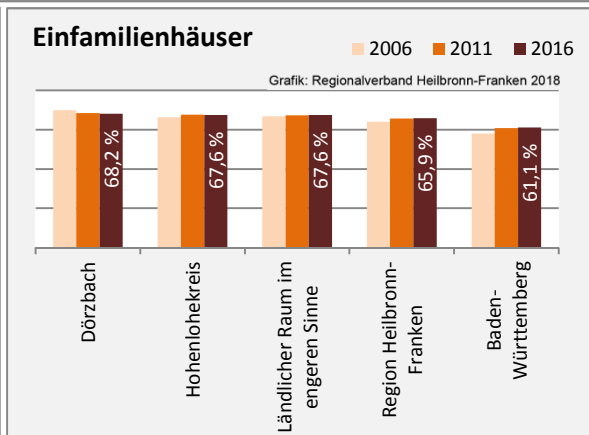

Dörzbach - Wohnungsbestand und -entwicklung

Datengrundlage: Statistisches Landesamt Baden-Württemberg (ab 2011: Zensus 2011)

Abbildungen und Berechnungen: Regionalverband Heilbronn-Franken