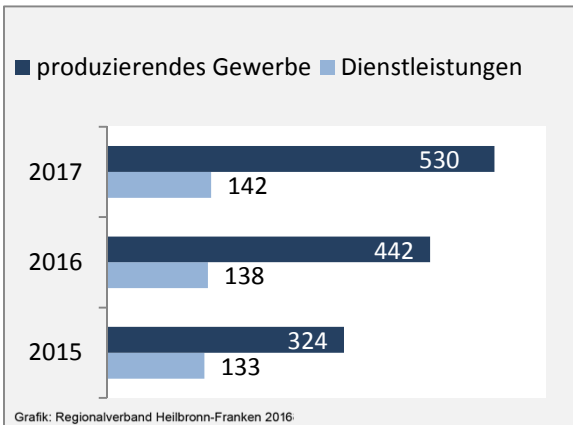

Dörzbach - Beschäftigung

Datengrundlage: Statistik der Bundesagentur für Arbeit

Abbildungen und Berechnungen: Regionalverband Heilbronn-Franken