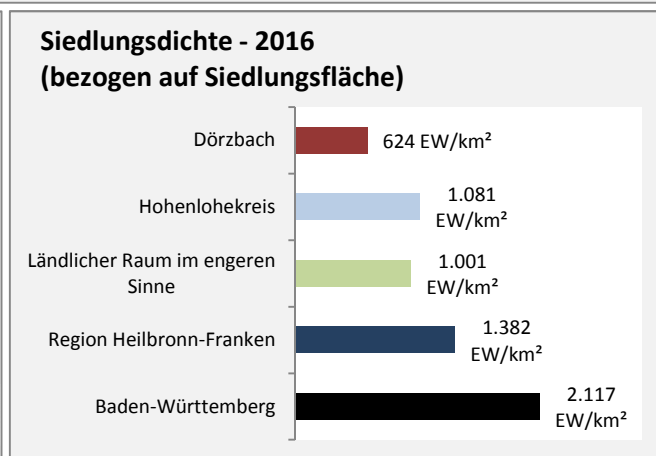

Dörzbach - Flächenentwicklung

Datengrundlage: Landesamt für Statistik Baden-Württemberg

Abbildungen und Berechnungen: Regionalverband Heilbronn-Franken