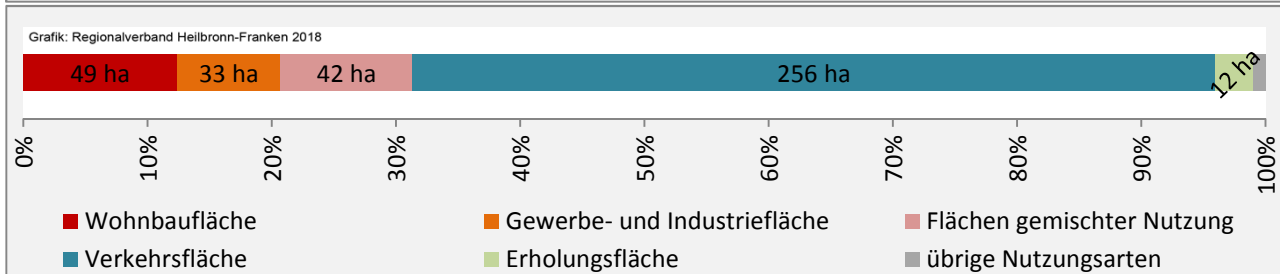

Dörzbach - Flächenentwicklung

Datengrundlage: Landesamt für Statistik Baden-Württemberg

Abbildungen und Berechnungen: Regionalverband Heilbronn-Franken