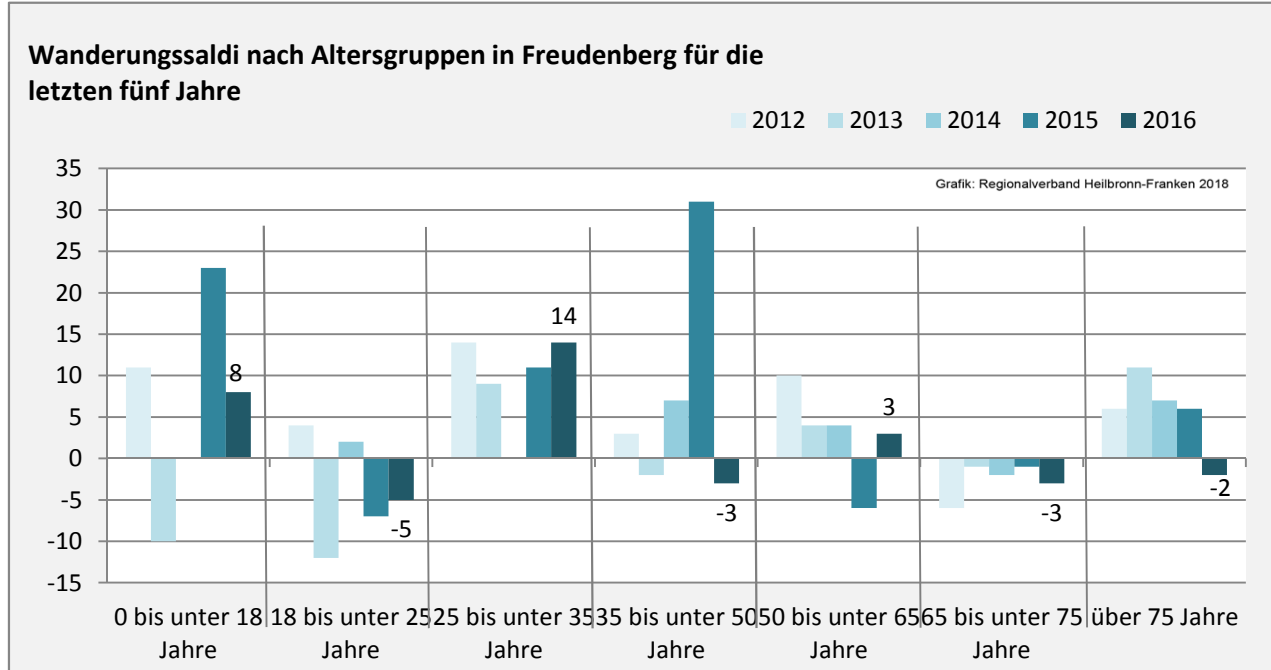

Freudenberg - Bevölkerung

Datengrundlage: Landesamt für Statistik Baden-Württemberg
Abbildungen und Berechnungen: Regionalverband Heilbronn-Franken