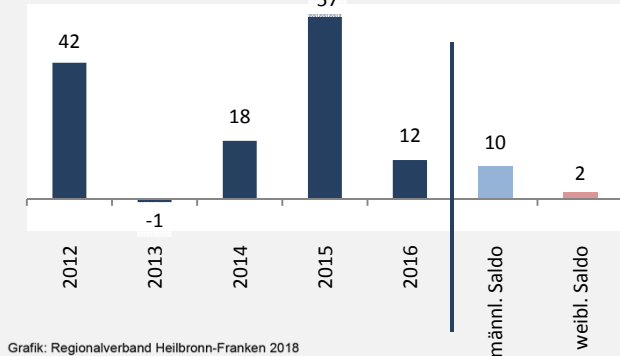

Wanderungssaldi Freudenberg