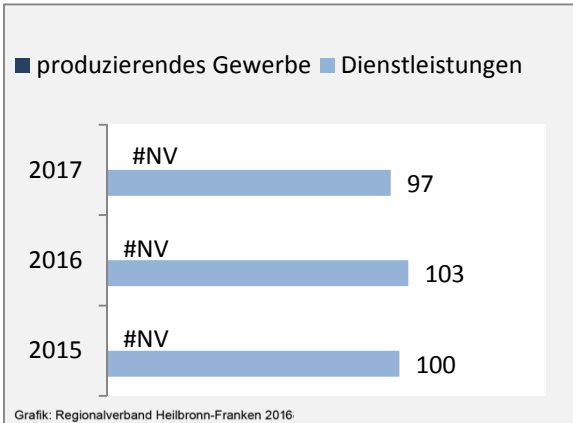

Freudenberg - Beschäftigung

Datengrundlage: Statistik der Bundesagentur für Arbeit

Abbildungen und Berechnungen: Regionalverband Heilbronn-Franken