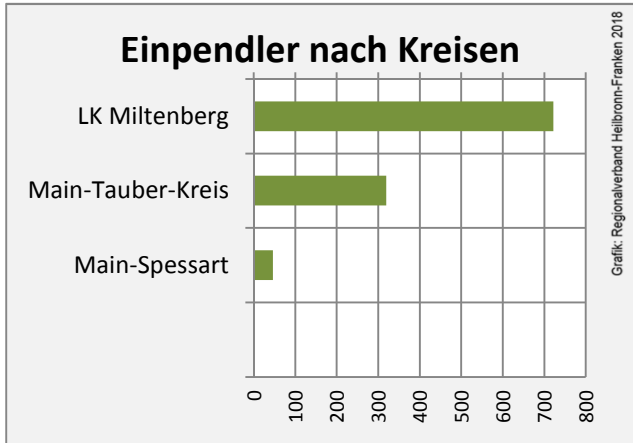

Freudenberg - Beschäftigung

Datengrundlage: Statistik der Bundesagentur für Arbeit

Abbildungen und Berechnungen: Regionalverband Heilbronn-Franken

Freudenberg - Pendlerverflechtungen 2017

Pendlersaldo: 41