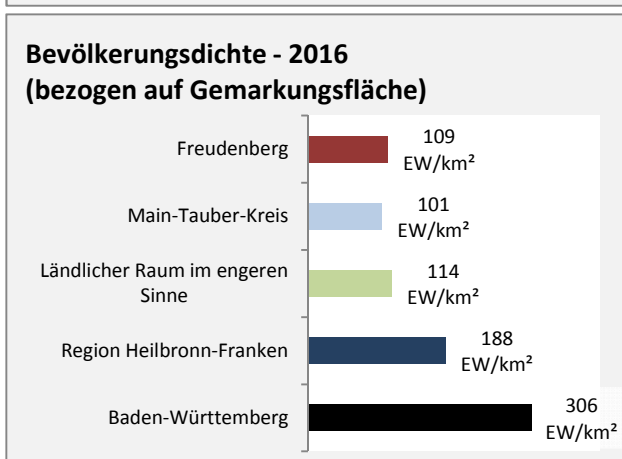

Freudenberg - Flächenentwicklung

Datengrundlage: Landesamt für Statistik Baden-Württemberg

Abbildungen und Berechnungen: Regionalverband Heilbronn-Franken