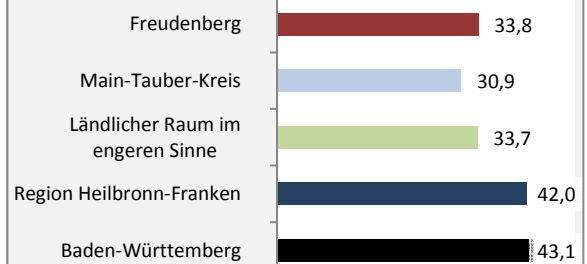

5-Jahres-Wertung (2012 - 2016): Wanderungsgewinne bzw. -verluste pro 1.000 Einwohner

Datengrundlage: Landesamt für Statistik Baden-Württemberg

Abbildungen und Berechnungen: Regionalverband Heilbronn-Franken