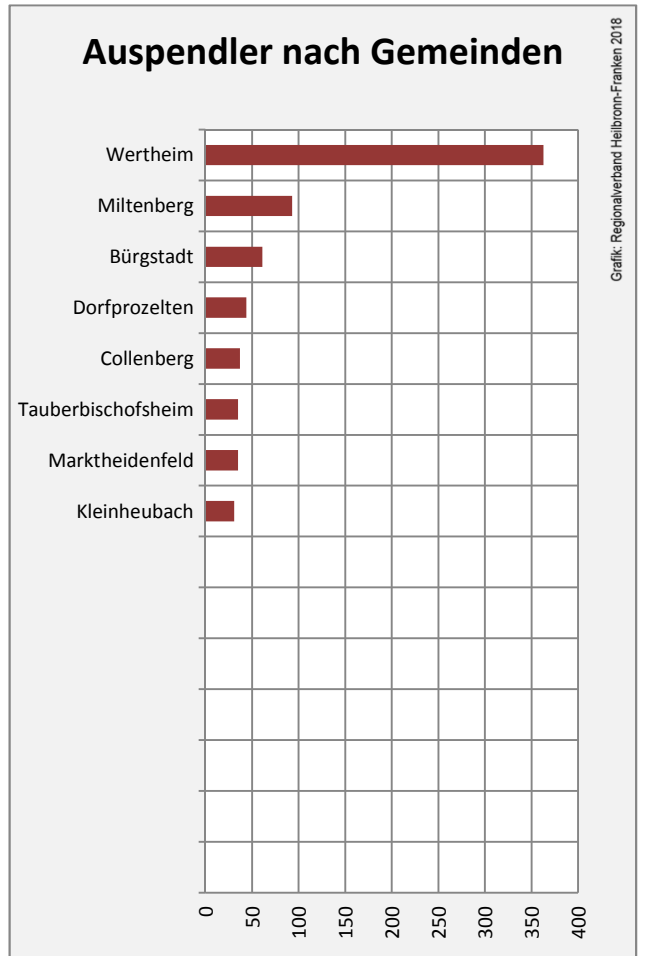

Freudenberg - Beschäftigung

Datengrundlage: Statistik der Bundesagentur für Arbeit

Abbildungen und Berechnungen: Regionalverband Heilbronn-Franken

Freudenberg - Pendlerverflechtungen 2017

Pendlersaldo: 41