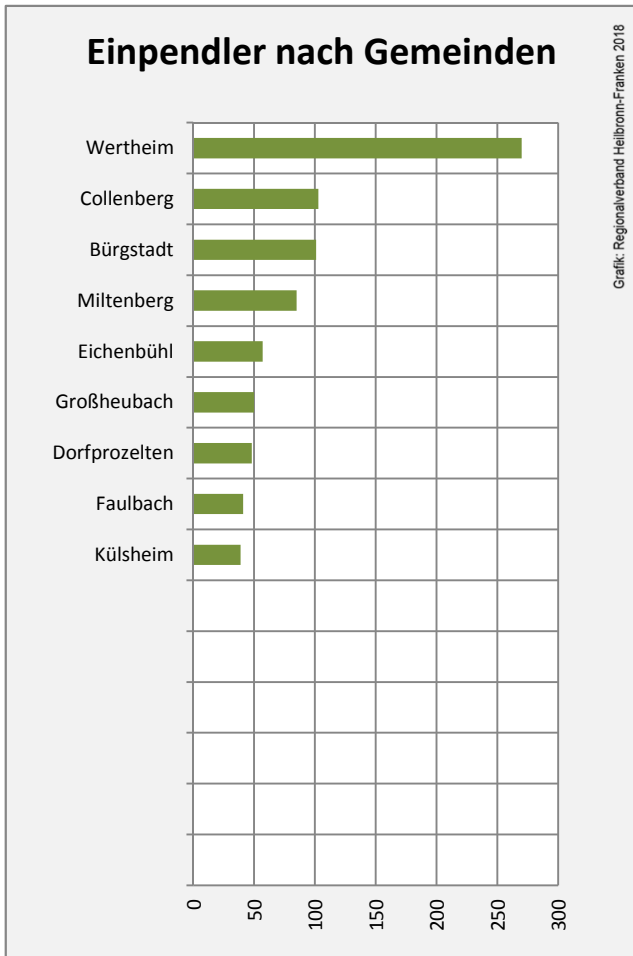

Freudenberg - Beschäftigung

Datengrundlage: Statistik der Bundesagentur für Arbeit

Abbildungen und Berechnungen: Regionalverband Heilbronn-Franken

Freudenberg - Pendlerverflechtungen 2017

Pendlersaldo: 41