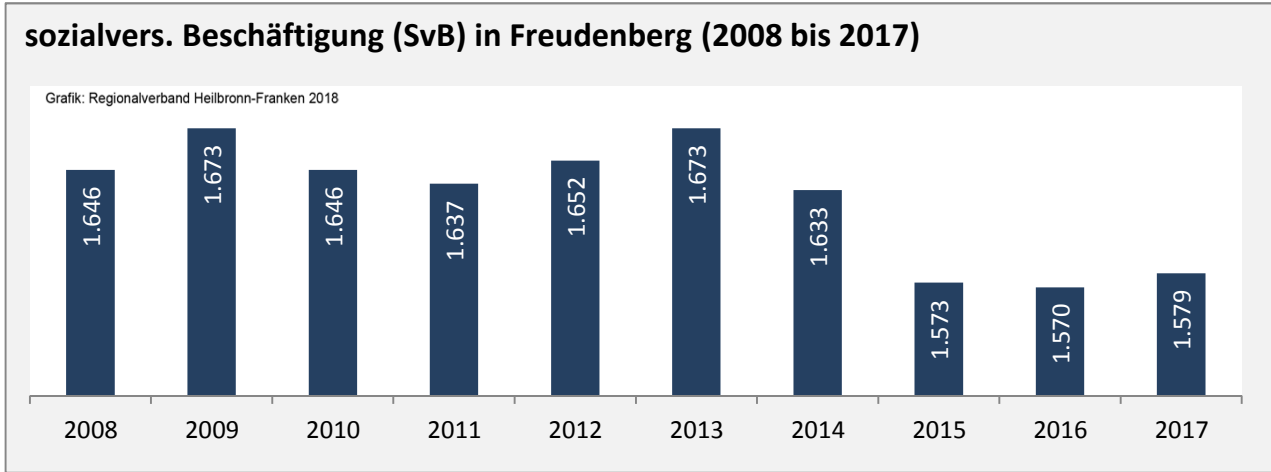

Freudenberg - Beschäftigung

Datengrundlage: Statistik der Bundesagentur für Arbeit

Abbildungen und Berechnungen: Regionalverband Heilbronn-Franken