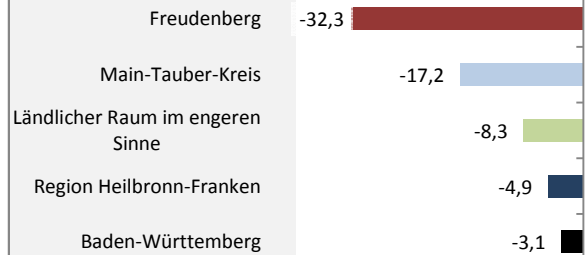

Freudenberg - Bevölkerung

Bevölkerungsstand in Freudenberg (2007 bis 2016)

Bevölkerungsentwicklung in Freudenberg (seit 2007)

Geburten und Sterbefälle in Freudenberg

5-Jahres-Wertung (2012 - 2016): natürliche Bevölkerungsentwicklung pro 1.000 Einwohner