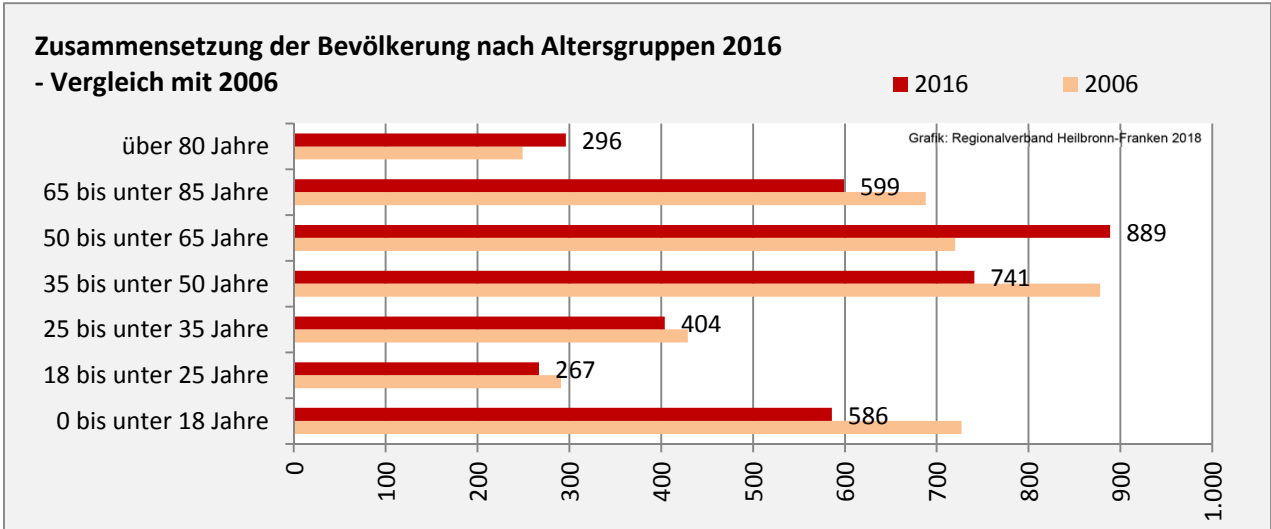

Freudenberg - Bevölkerung

Datengrundlage: Landesamt für Statistik Baden-Württemberg
Abbildungen und Berechnungen: Regionalverband Heilbronn-Franken