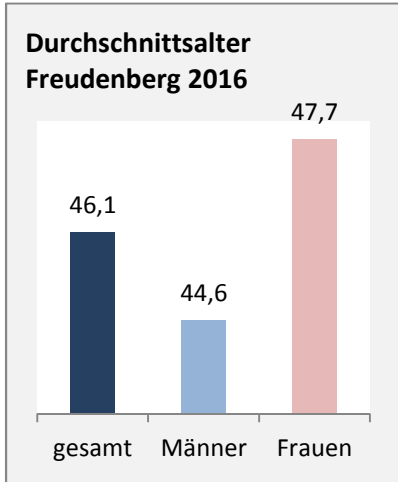

Freudenberg - Bevölkerung

Datengrundlage: Landesamt für Statistik Baden-Württemberg
Abbildungen und Berechnungen: Regionalverband Heilbronn-Franken