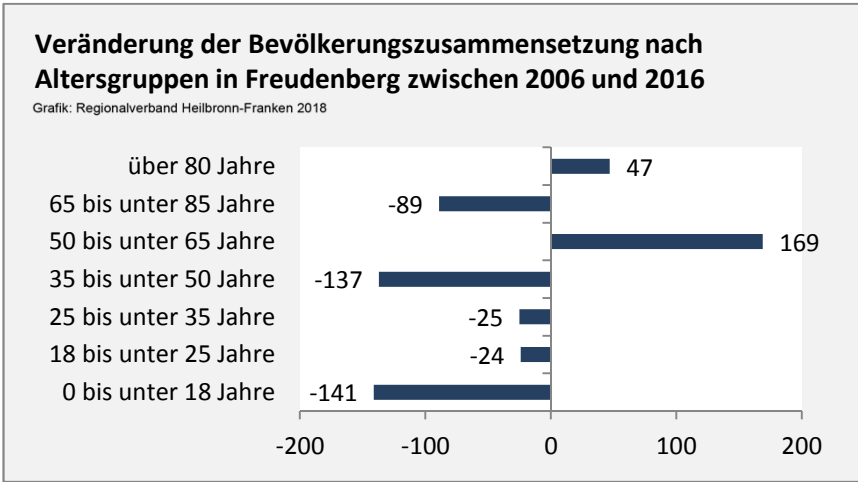

Freudenberg - Bevölkerung

Datengrundlage: Landesamt für Statistik Baden-Württemberg
Abbildungen und Berechnungen: Regionalverband Heilbronn-Franken