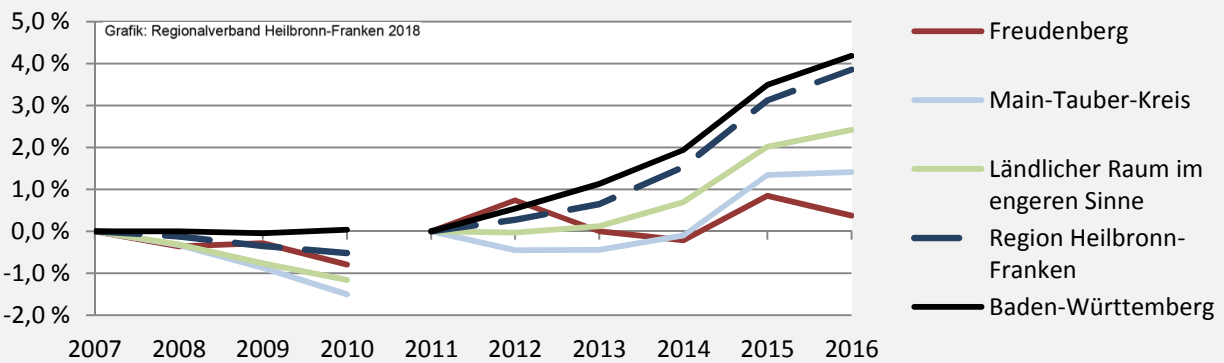

Freudenberg - Bevölkerung

Bevölkerungsstand in Freudenberg (2007 bis 2016)

Bevölkerungsentwicklung in Freudenberg (seit 2007)

Geburten und Sterbefälle in Freudenberg

5-Jahres-Wertung (2012 - 2016): natürliche Bevölkerungsentwicklung pro 1.000 Einwohner