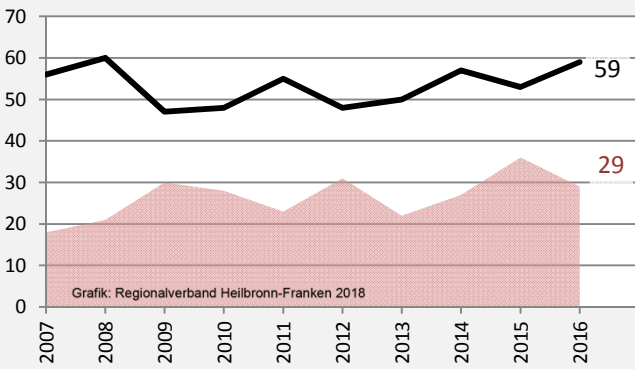

Freudenberg - Bevölkerung

Bevölkerungsstand in Freudenberg (2007 bis 2016)

Bevölkerungsentwicklung in Freudenberg (seit 2007)

Geburten und Sterbefälle in Freudenberg

5-Jahres-Wertung (2012 - 2016): natürliche Bevölkerungsentwicklung pro 1.000 Einwohner