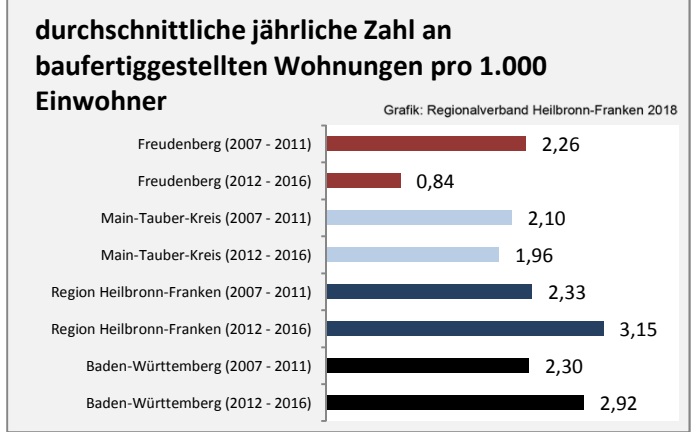

Freudenberg - Wohnungsbestand und -entwicklung

Datengrundlage: Statistisches Landesamt Baden-Württemberg (ab 2011: Zensus 2011)

Abbildungen und Berechnungen: Regionalverband Heilbronn-Franken