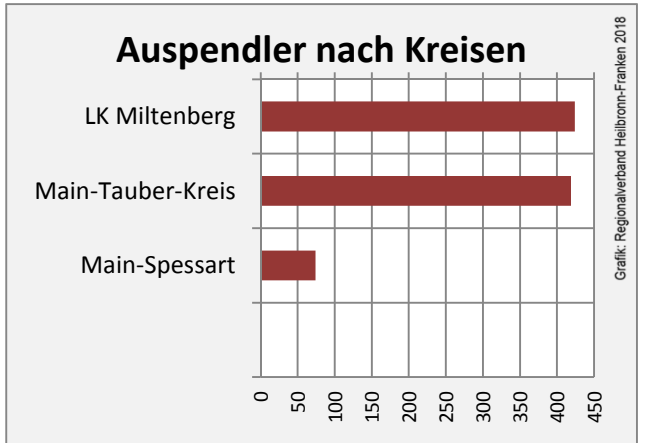

Freudenberg - Beschäftigung

Datengrundlage: Statistik der Bundesagentur für Arbeit

Abbildungen und Berechnungen: Regionalverband Heilbronn-Franken

Freudenberg - Pendlerverflechtungen 2017

Pendlersaldo: 41