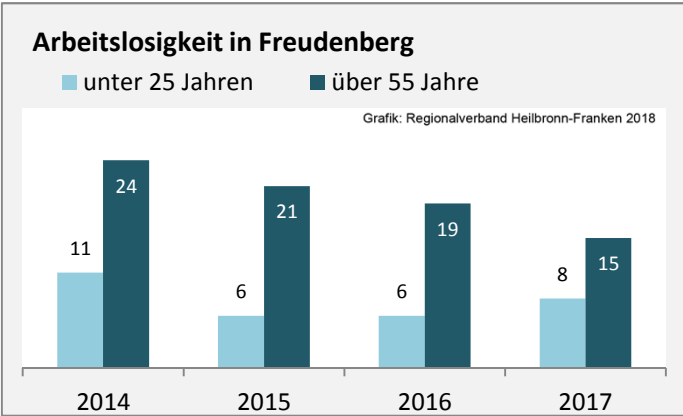

Freudenberg - Beschäftigung

Datengrundlage: Statistik der Bundesagentur für Arbeit

Abbildungen und Berechnungen: Regionalverband Heilbronn-Franken