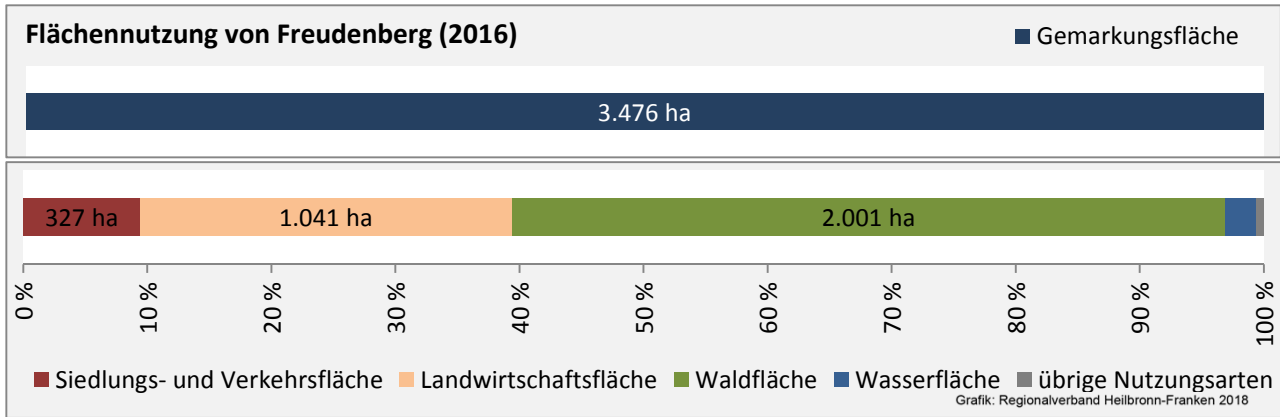

Freudenberg - Flächenentwicklung

Datengrundlage: Landesamt für Statistik Baden-Württemberg

Abbildungen und Berechnungen: Regionalverband Heilbronn-Franken