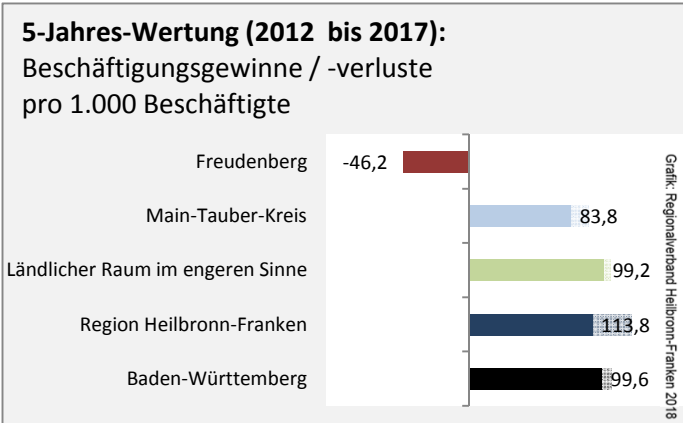

Freudenberg - Beschäftigung

Datengrundlage: Statistik der Bundesagentur für Arbeit

Abbildungen und Berechnungen: Regionalverband Heilbronn-Franken