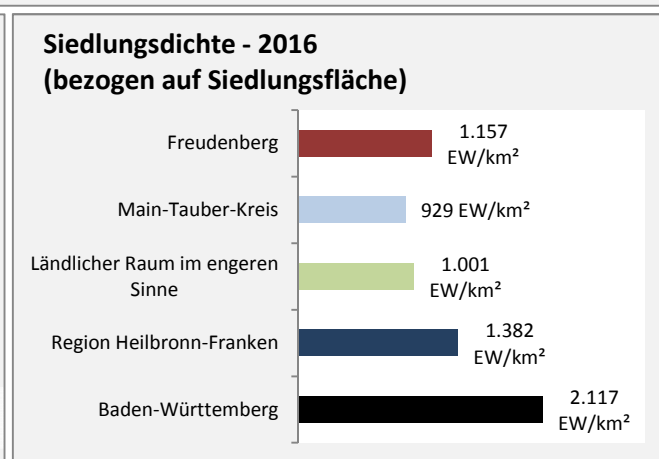

Freudenberg - Flächenentwicklung

Datengrundlage: Landesamt für Statistik Baden-Württemberg

Abbildungen und Berechnungen: Regionalverband Heilbronn-Franken