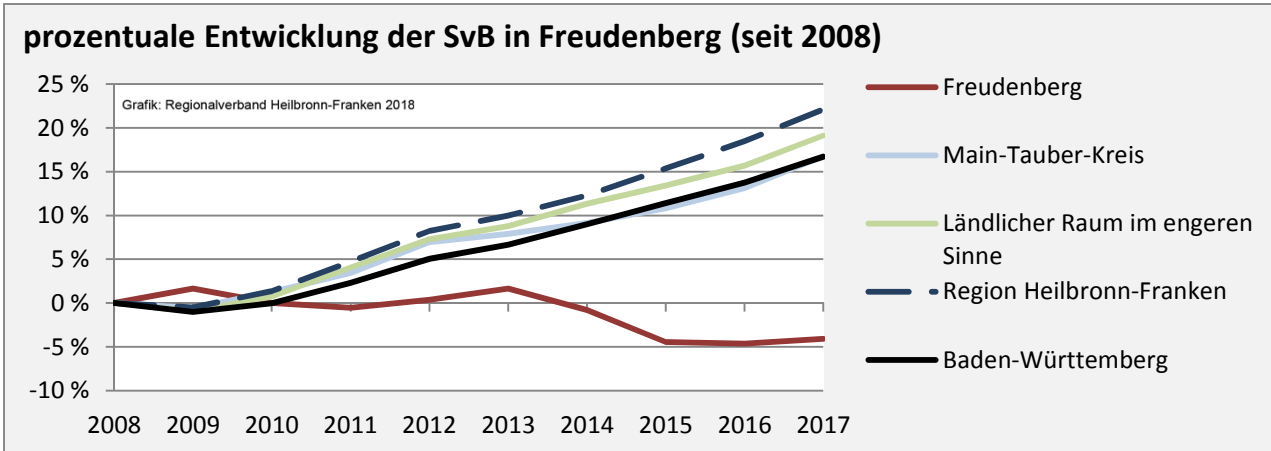

Freudenberg - Beschäftigung

Datengrundlage: Statistik der Bundesagentur für Arbeit

Abbildungen und Berechnungen: Regionalverband Heilbronn-Franken