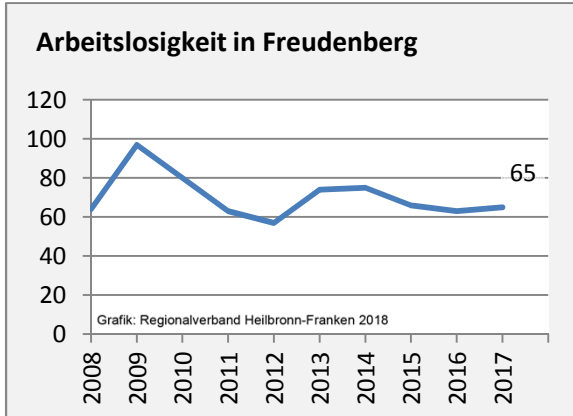

Freudenberg - Beschäftigung

Datengrundlage: Statistik der Bundesagentur für Arbeit

Abbildungen und Berechnungen: Regionalverband Heilbronn-Franken