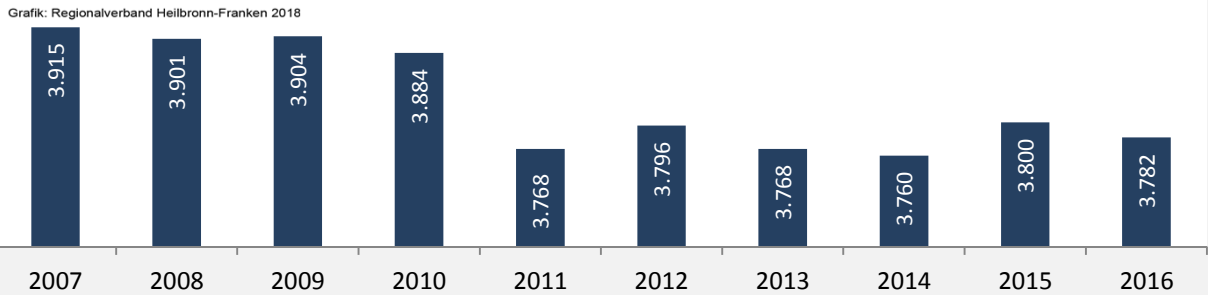

Freudenberg - Bevölkerung

Bevölkerungsstand in Freudenberg (2007 bis 2016)

Bevölkerungsentwicklung in Freudenberg (seit 2007)

Geburten und Sterbefälle in Freudenberg

5-Jahres-Wertung (2012 - 2016): natürliche Bevölkerungsentwicklung pro 1.000 Einwohner