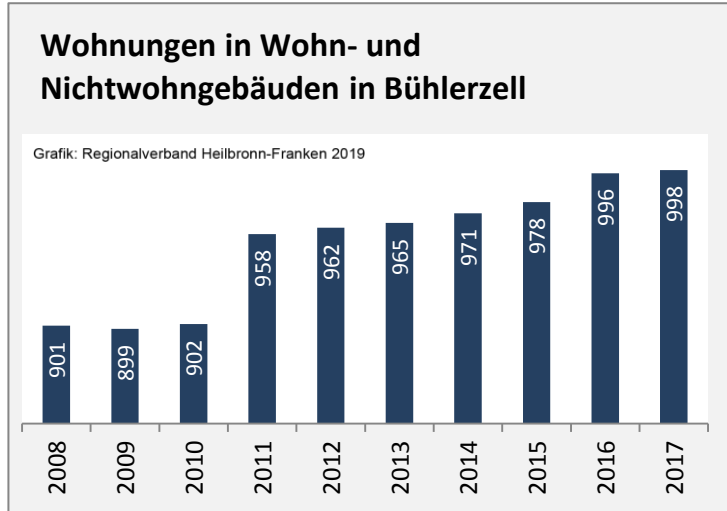

Bühlerzell - Wohnungsbestand und -entwicklung

Datengrundlage: Statistisches Landesamt Baden-Württemberg (ab 2011: Zensus 2011)

Abbildungen und Berechnungen: Regionalverband Heilbronn-Franken