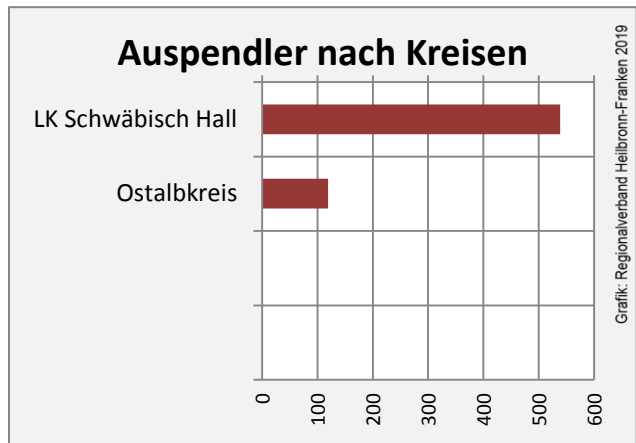

## Arbeitslosigkeit in Bühlerzell

Grafik: Regionalverband Heilbronn-Franken 2019

## Arbeitslosigkeit in Bühlerzell

■ unter 25 Jahren ■ über 55 Jahre

Grafik: Regionalverband Heilbronn-Franken 2019

Datengrundlage: Statistik der Bundesagentur für Arbeit

Abbildungen und Berechnungen: Regionalverband Heilbronn-Franken

# Bühlerzell - Pendlerverflechtungen 2018

**Pendlersaldo: -522**

Datengrundlage: Statistik der Bundesagentur für Arbeit

Abbildungen: Regionalverband Heilbronn-Franken (keine Berücksichtigung von Werten unter 30)