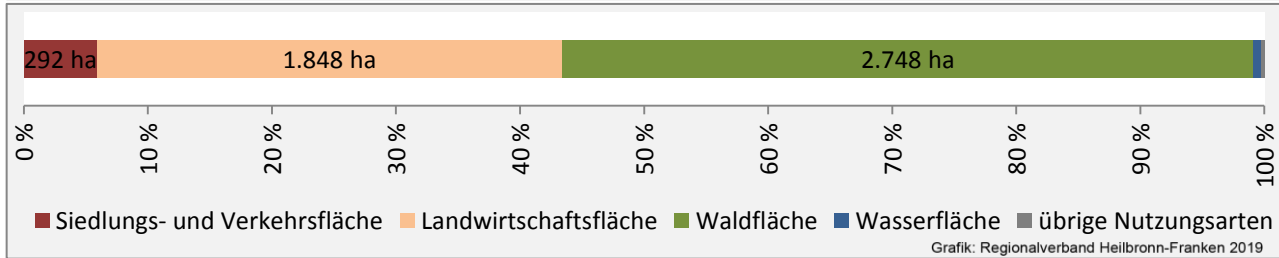

Bühlerzell - Flächenentwicklung

Datengrundlage: Landesamt für Statistik Baden-Württemberg

Abbildungen und Berechnungen: Regionalverband Heilbronn-Franken