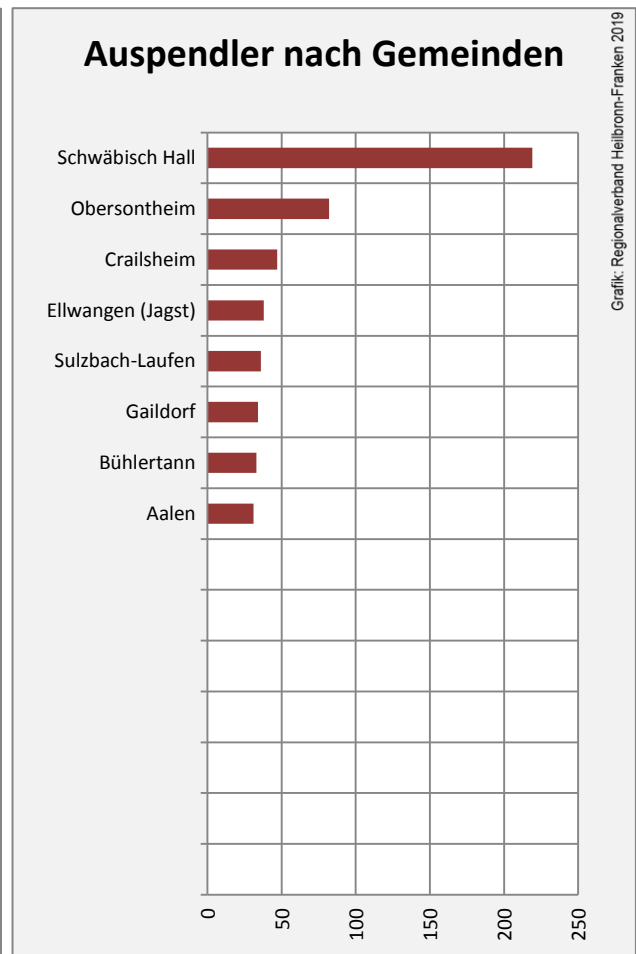

## Arbeitslosigkeit in Bühlerzell

Grafik: Regionalverband Heilbronn-Franken 2019

## Arbeitslosigkeit in Bühlerzell

■ unter 25 Jahren ■ über 55 Jahre

Grafik: Regionalverband Heilbronn-Franken 2019

Datengrundlage: Statistik der Bundesagentur für Arbeit

Abbildungen und Berechnungen: Regionalverband Heilbronn-Franken

# Bühlerzell - Pendlerverflechtungen 2018

**Pendlersaldo: -522**

Datengrundlage: Statistik der Bundesagentur für Arbeit

Abbildungen: Regionalverband Heilbronn-Franken (keine Berücksichtigung von Werten unter 30)