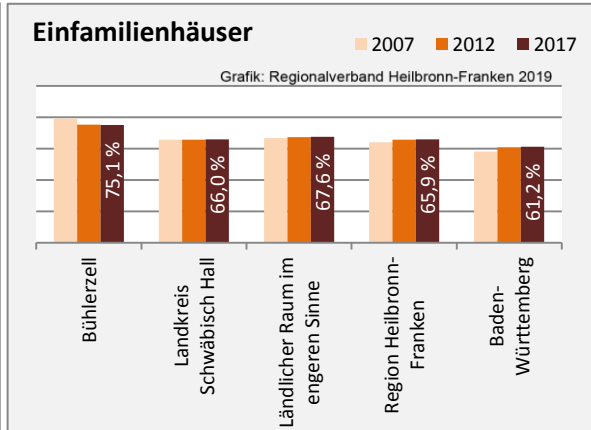

Bühlerzell - Wohnungsbestand und -entwicklung

Datengrundlage: Statistisches Landesamt Baden-Württemberg (ab 2011: Zensus 2011)

Abbildungen und Berechnungen: Regionalverband Heilbronn-Franken