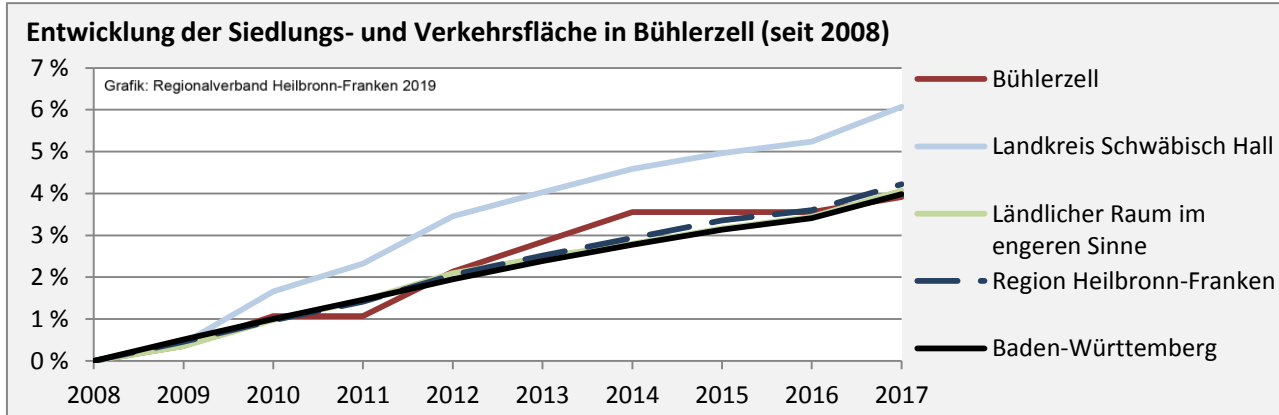

Bühlerzell - Flächenentwicklung

Datengrundlage: Landesamt für Statistik Baden-Württemberg

Abbildungen und Berechnungen: Regionalverband Heilbronn-Franken