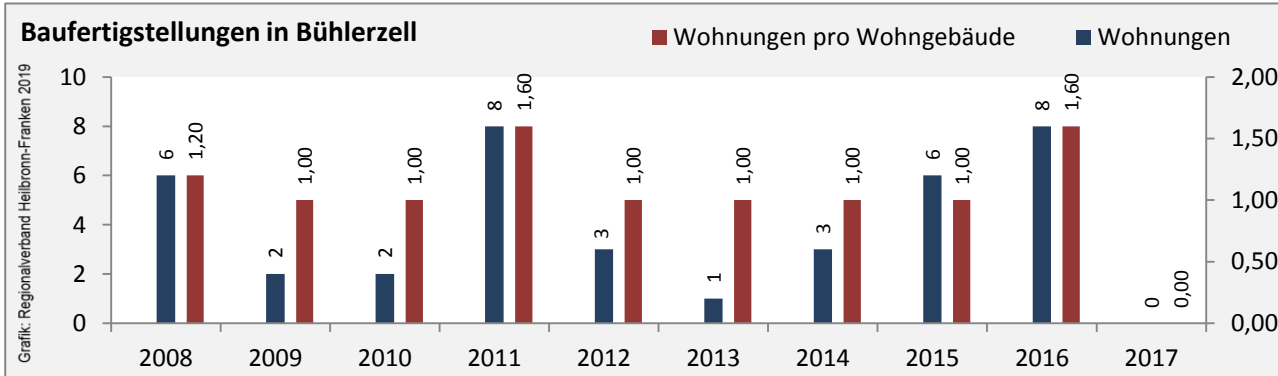

Bühlerzell - Wohnungsbestand und -entwicklung

Datengrundlage: Statistisches Landesamt Baden-Württemberg (ab 2011: Zensus 2011)

Abbildungen und Berechnungen: Regionalverband Heilbronn-Franken