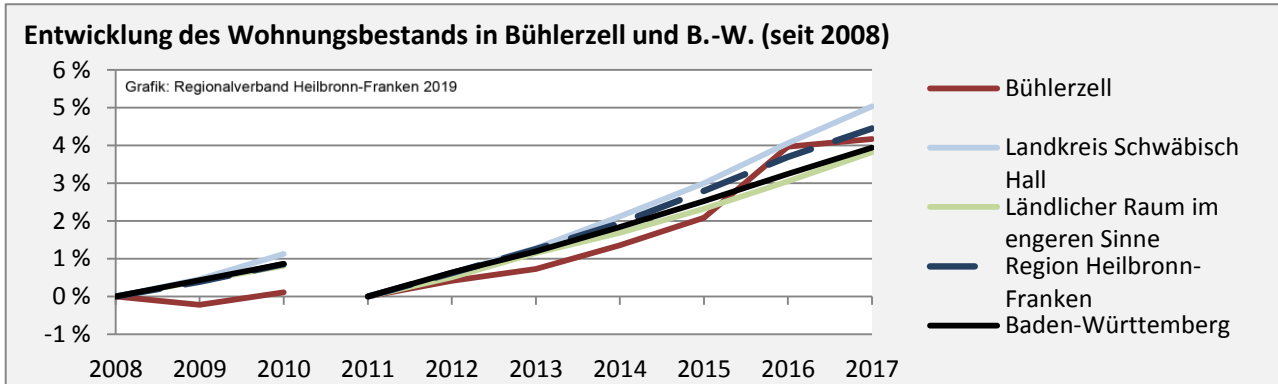

Bühlerzell - Wohnungsbestand und -entwicklung

Datengrundlage: Statistisches Landesamt Baden-Württemberg (ab 2011: Zensus 2011)

Abbildungen und Berechnungen: Regionalverband Heilbronn-Franken