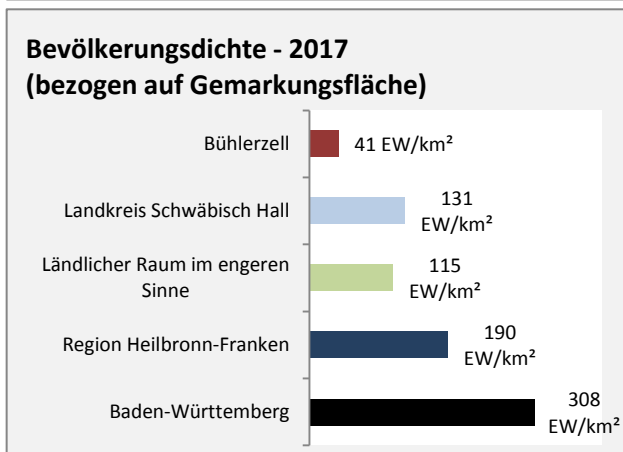

Bühlerzell - Flächenentwicklung

Datengrundlage: Landesamt für Statistik Baden-Württemberg

Abbildungen und Berechnungen: Regionalverband Heilbronn-Franken