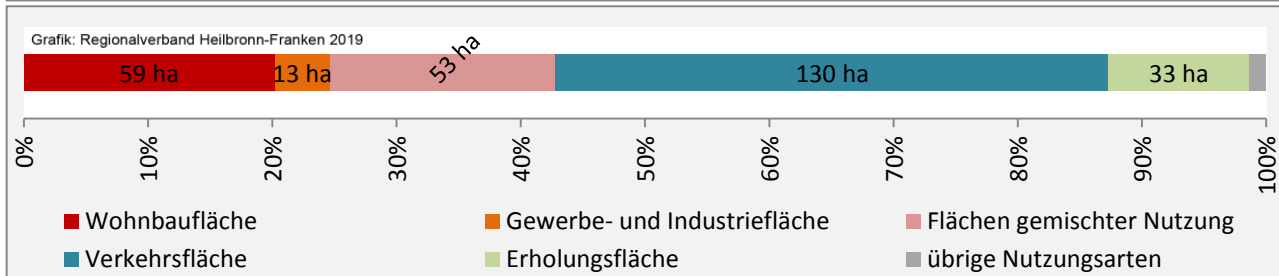

Bühlerzell - Flächenentwicklung

Datengrundlage: Landesamt für Statistik Baden-Württemberg

Abbildungen und Berechnungen: Regionalverband Heilbronn-Franken