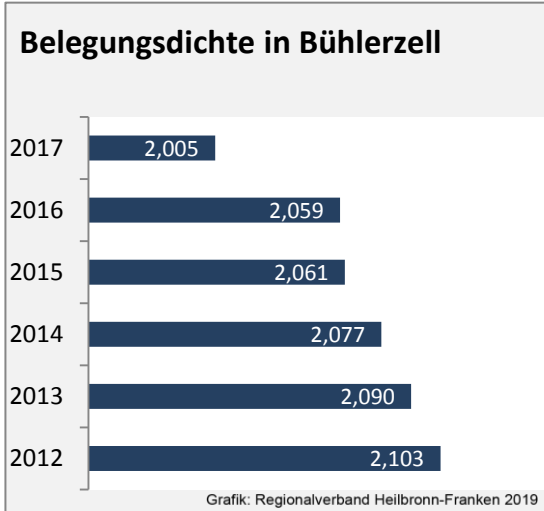

Bühlerzell - Wohnungsbestand und -entwicklung

Datengrundlage: Statistisches Landesamt Baden-Württemberg (ab 2011: Zensus 2011)

Abbildungen und Berechnungen: Regionalverband Heilbronn-Franken