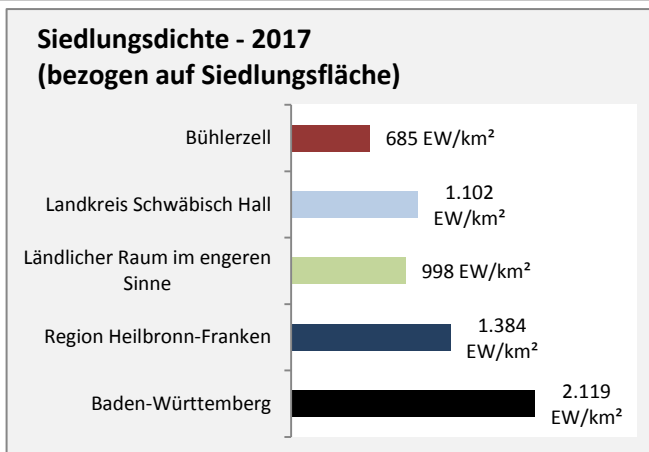

Bühlerzell - Flächenentwicklung

Datengrundlage: Landesamt für Statistik Baden-Württemberg

Abbildungen und Berechnungen: Regionalverband Heilbronn-Franken