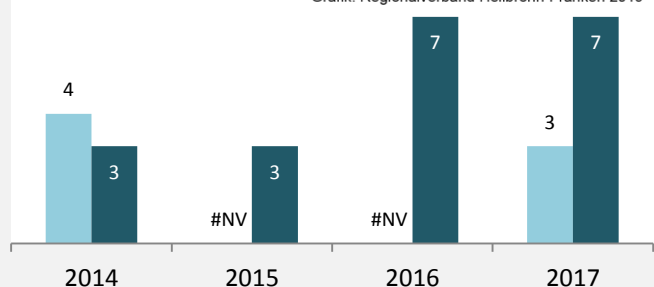

## 5-Jahres-Wertung (2013 bis 2018):

Beschäftigungsgewinne / -verluste pro 1.000 Beschäftigte

Grafik: Regionalverband Heilbronn-Franken 2019

## Arbeitslosigkeit in Bühlerzell

Grafik: Regionalverband Heilbronn-Franken 2019

## Arbeitslosigkeit in Bühlerzell

■ unter 25 Jahren ■ über 55 Jahre

Grafik: Regionalverband Heilbronn-Franken 2019

Datengrundlage: Statistik der Bundesagentur für Arbeit

Abbildungen und Berechnungen: Regionalverband Heilbronn-Franken