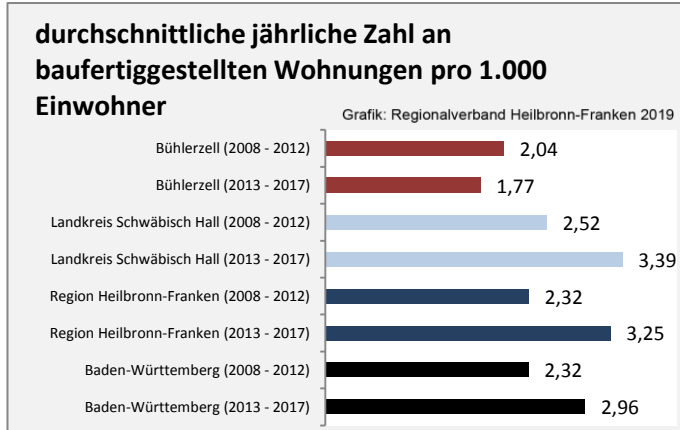

Bühlerzell - Wohnungsbestand und -entwicklung

Datengrundlage: Statistisches Landesamt Baden-Württemberg (ab 2011: Zensus 2011)

Abbildungen und Berechnungen: Regionalverband Heilbronn-Franken