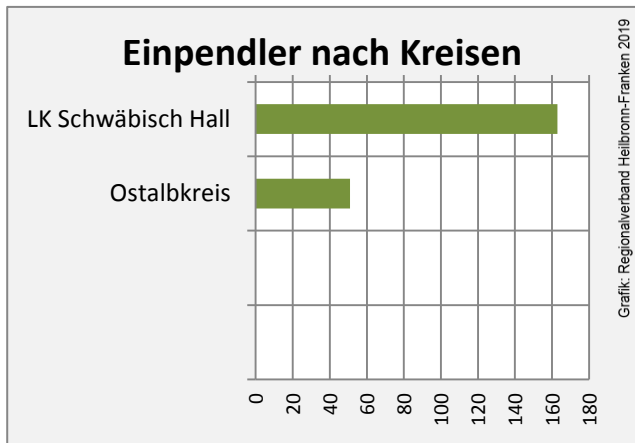

## Arbeitslosigkeit in Bühlerzell

Grafik: Regionalverband Heilbronn-Franken 2019

## Arbeitslosigkeit in Bühlerzell

■ unter 25 Jahren ■ über 55 Jahre

Grafik: Regionalverband Heilbronn-Franken 2019

Datengrundlage: Statistik der Bundesagentur für Arbeit

Abbildungen und Berechnungen: Regionalverband Heilbronn-Franken

# Bühlerzell - Pendlerverflechtungen 2018

**Pendlersaldo: -522**

Datengrundlage: Statistik der Bundesagentur für Arbeit

Abbildungen: Regionalverband Heilbronn-Franken (keine Berücksichtigung von Werten unter 30)