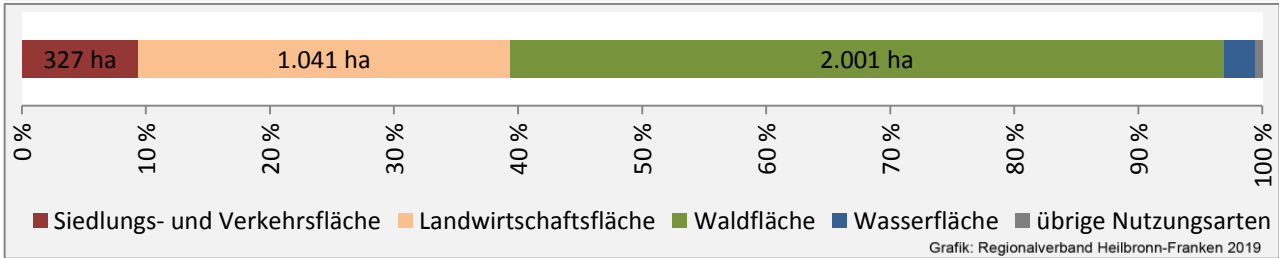

Freudenberg - Flächenentwicklung

Datengrundlage: Landesamt für Statistik Baden-Württemberg

Abbildungen und Berechnungen: Regionalverband Heilbronn-Franken