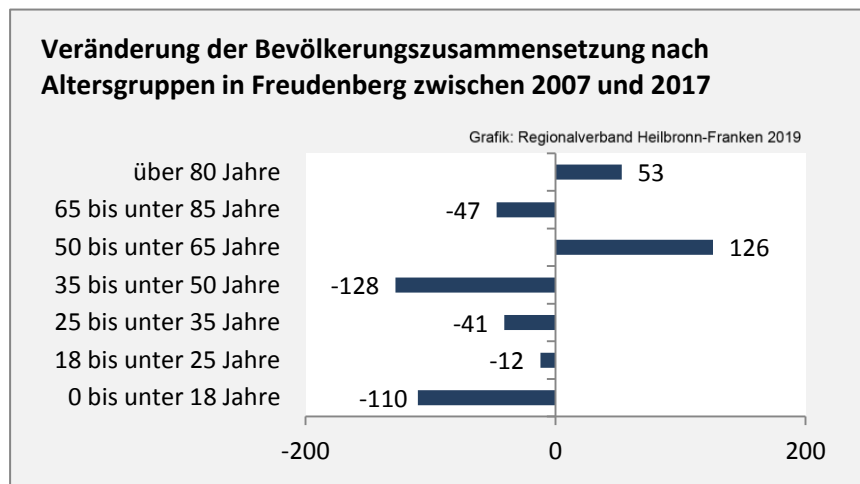

Freudenberg - Bevölkerung