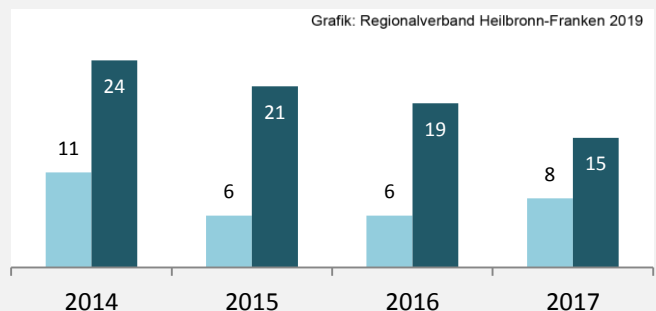

Freudenberg - Bevölkerung

Freudenberg - Beschäftigung

sozialvers. Beschäftigung (SvB) in Freudenberg (2009 bis 2018)

prozentuale Entwicklung der SvB in Freudenberg (seit 2009)

■ produzierendes Gewerbe ■ Dienstleistungen

Grafik: Regionalverband Heilbronn-Franken 2019

5-Jahres-Wertung (2013 bis 2018):

Beschäftigungsgewinne / -verluste pro 1.000 Beschäftigte

Arbeitslosigkeit in Freudenberg

Arbeitslosigkeit in Freudenberg

■ unter 25 Jahren ■ über 55 Jahre