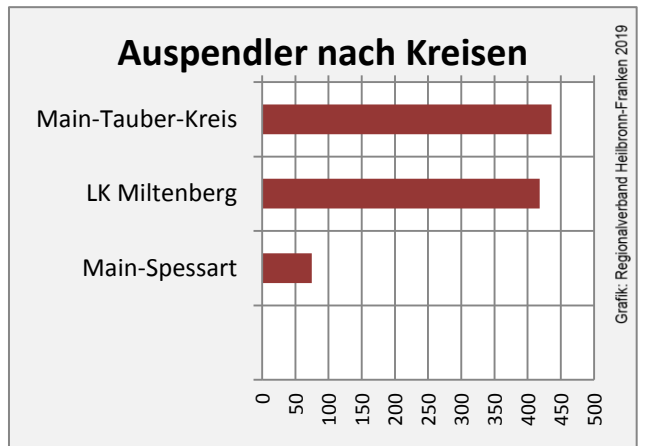

Freudenberg - Bevölkerung

Freudenberg - Beschäftigung

sozialvers. Beschäftigung (SvB) in Freudenberg (2009 bis 2018)

prozentuale Entwicklung der SvB in Freudenberg (seit 2009)

■ produzierendes Gewerbe ■ Dienstleistungen

Grafik: Regionalverband Heilbronn-Franken 2019

5-Jahres-Wertung (2013 bis 2018):

Beschäftigungsgewinne / -verluste pro 1.000 Beschäftigte

Arbeitslosigkeit in Freudenberg

Arbeitslosigkeit in Freudenberg

■ unter 25 Jahren ■ über 55 Jahre

Datengrundlage: Statistik der Bundesagentur für Arbeit

Abbildungen und Berechnungen: Regionalverband Heilbronn-Franken

Freudenberg - Pendlerverflechtungen 2018

Pendlersaldo: 15

Datengrundlage: Statistik der Bundesagentur für Arbeit