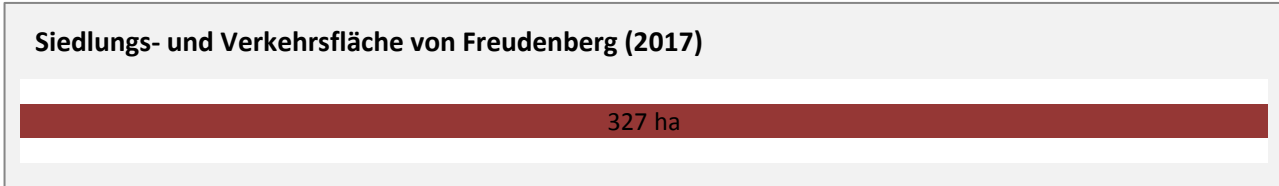

Freudenberg - Flächenentwicklung

Datengrundlage: Landesamt für Statistik Baden-Württemberg

Abbildungen und Berechnungen: Regionalverband Heilbronn-Franken