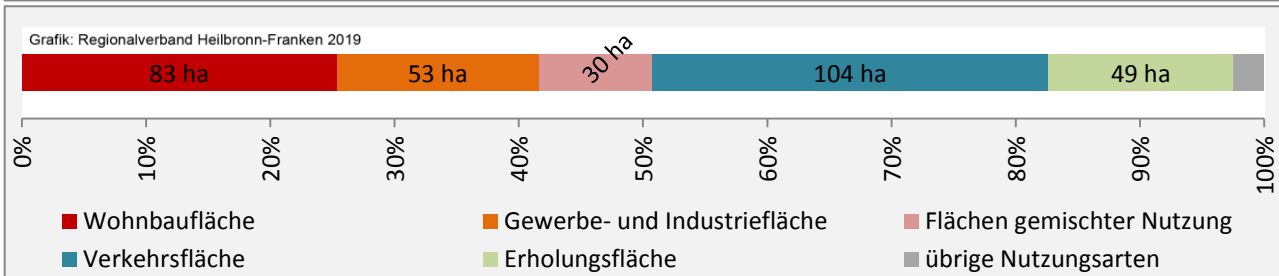

Freudenberg - Flächenentwicklung

Datengrundlage: Landesamt für Statistik Baden-Württemberg

Abbildungen und Berechnungen: Regionalverband Heilbronn-Franken