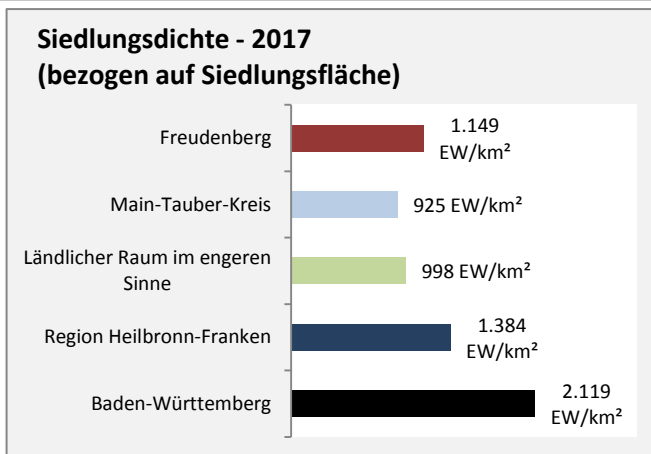

Freudenberg - Flächenentwicklung

Datengrundlage: Landesamt für Statistik Baden-Württemberg

Abbildungen und Berechnungen: Regionalverband Heilbronn-Franken