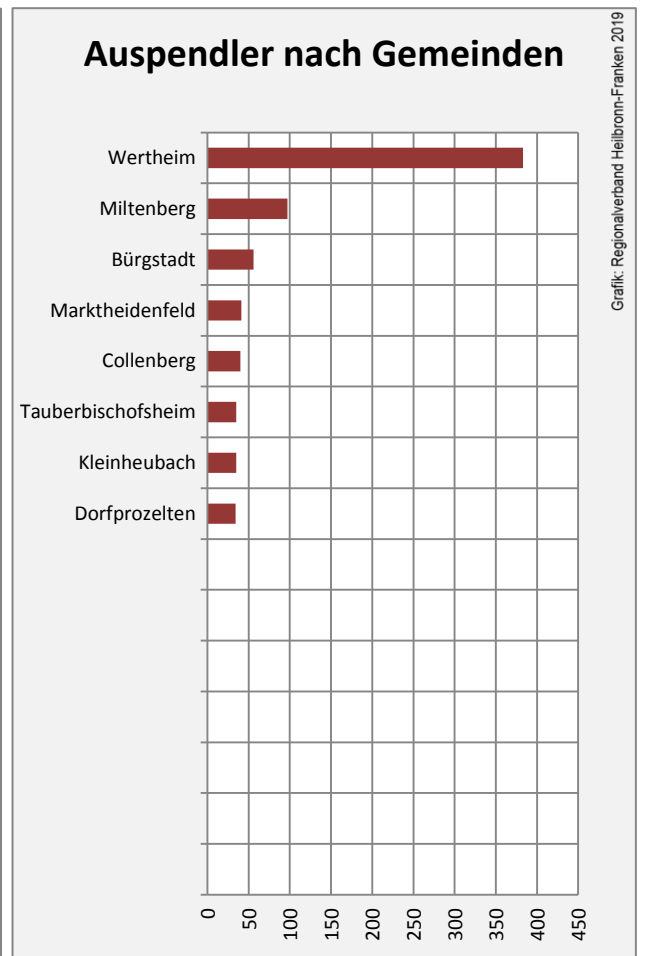

Freudenberg - Bevölkerung

Freudenberg - Beschäftigung

sozialvers. Beschäftigung (SvB) in Freudenberg (2009 bis 2018)

prozentuale Entwicklung der SvB in Freudenberg (seit 2009)

■ produzierendes Gewerbe ■ Dienstleistungen

Grafik: Regionalverband Heilbronn-Franken 2019

5-Jahres-Wertung (2013 bis 2018):

Beschäftigungsgewinne / -verluste pro 1.000 Beschäftigte

Arbeitslosigkeit in Freudenberg

Arbeitslosigkeit in Freudenberg

■ unter 25 Jahren ■ über 55 Jahre

Datengrundlage: Statistik der Bundesagentur für Arbeit

Abbildungen und Berechnungen: Regionalverband Heilbronn-Franken

Freudenberg - Pendlerverflechtungen 2018

Pendlersaldo: 15

Datengrundlage: Statistik der Bundesagentur für Arbeit