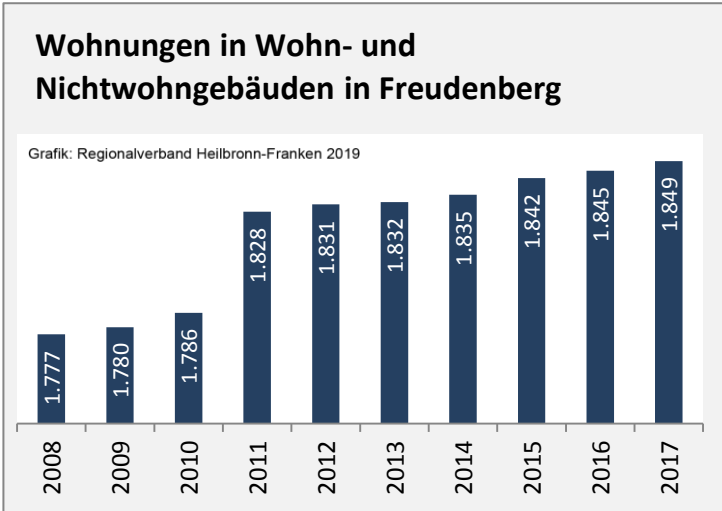

Freudenberg - Wohnungsbestand und -entwicklung

Datengrundlage: Statistisches Landesamt Baden-Württemberg (ab 2011: Zensus 2011)

Abbildungen und Berechnungen: Regionalverband Heilbronn-Franken