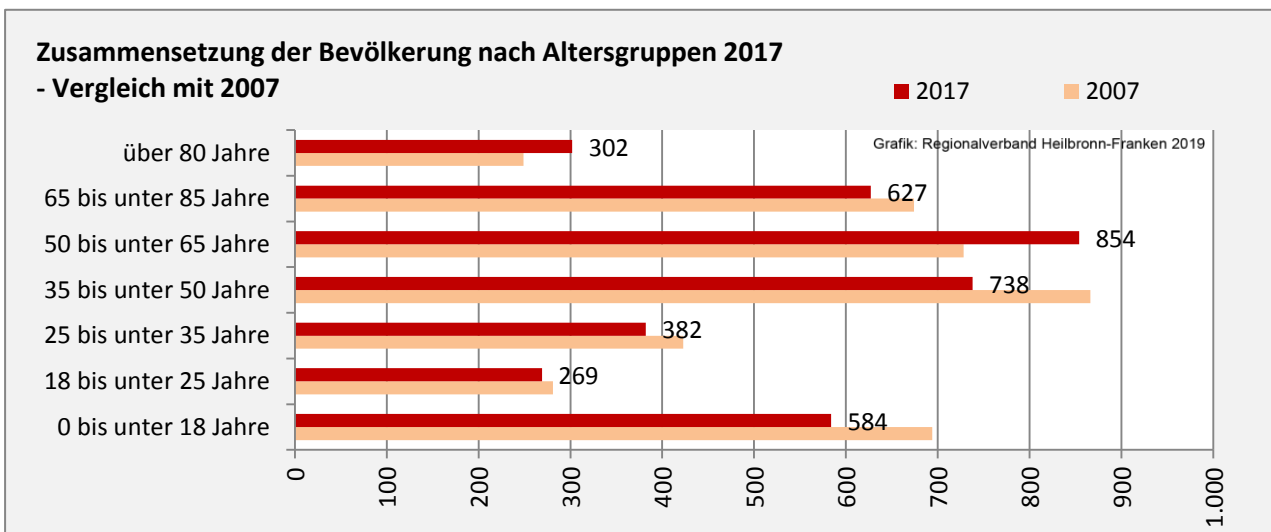

Freudenberg - Bevölkerung