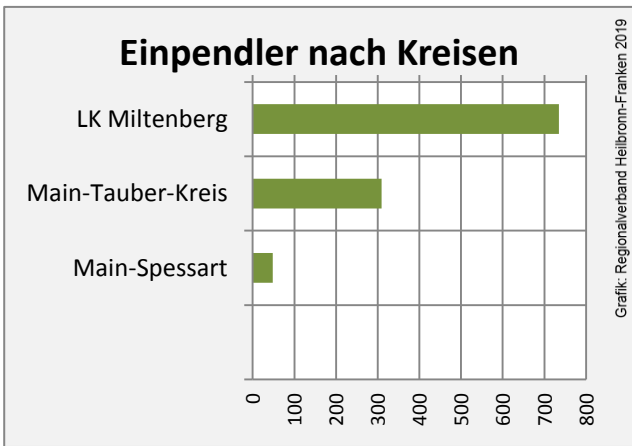

Freudenberg - Bevölkerung

Freudenberg - Beschäftigung

sozialvers. Beschäftigung (SvB) in Freudenberg (2009 bis 2018)

prozentuale Entwicklung der SvB in Freudenberg (seit 2009)

■ produzierendes Gewerbe ■ Dienstleistungen

Grafik: Regionalverband Heilbronn-Franken 2019

5-Jahres-Wertung (2013 bis 2018):

Beschäftigungsgewinne / -verluste pro 1.000 Beschäftigte

Arbeitslosigkeit in Freudenberg

Arbeitslosigkeit in Freudenberg

■ unter 25 Jahren ■ über 55 Jahre

Datengrundlage: Statistik der Bundesagentur für Arbeit

Abbildungen und Berechnungen: Regionalverband Heilbronn-Franken

Freudenberg - Pendlerverflechtungen 2018

Pendlersaldo: 15

Datengrundlage: Statistik der Bundesagentur für Arbeit