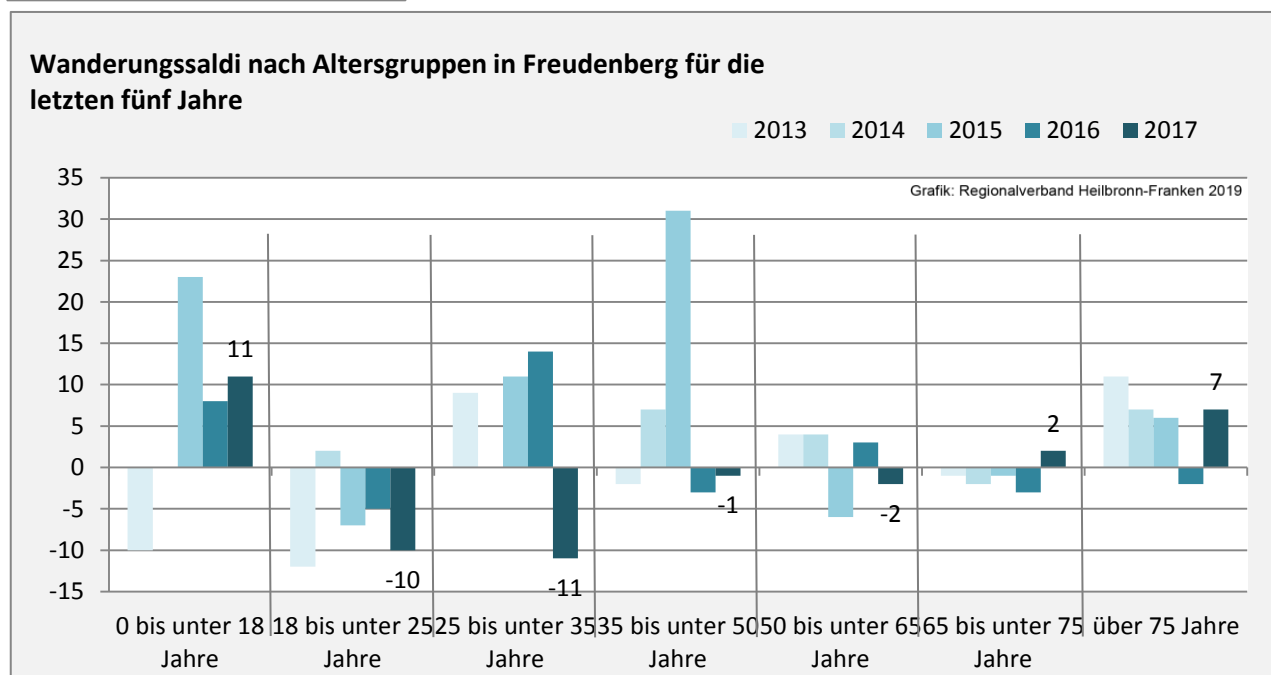

Freudenberg - Bevölkerung