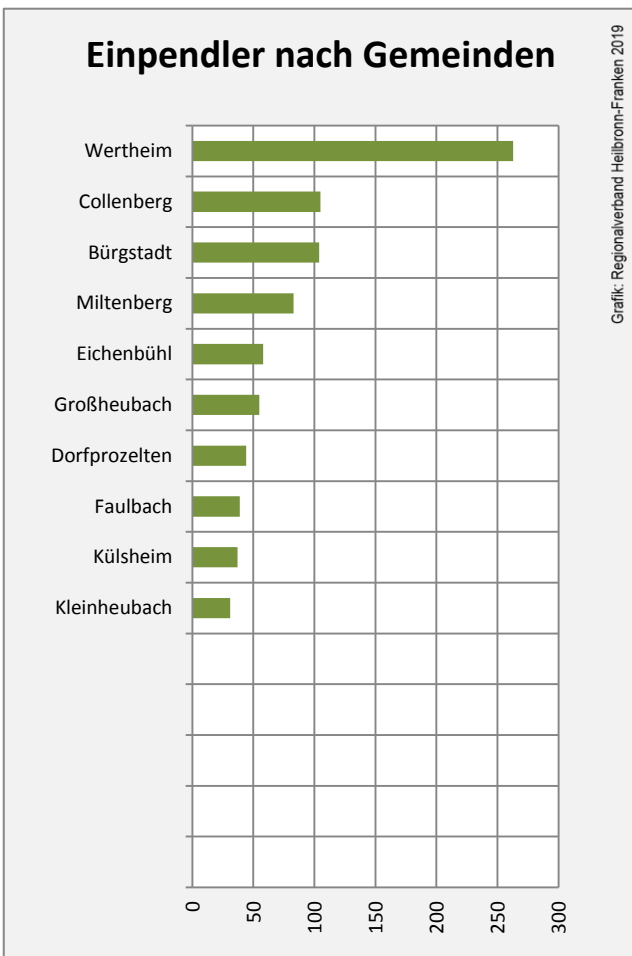

Freudenberg - Bevölkerung

Freudenberg - Beschäftigung

sozialvers. Beschäftigung (SvB) in Freudenberg (2009 bis 2018)

prozentuale Entwicklung der SvB in Freudenberg (seit 2009)

■ produzierendes Gewerbe ■ Dienstleistungen

Grafik: Regionalverband Heilbronn-Franken 2019

5-Jahres-Wertung (2013 bis 2018):

Beschäftigungsgewinne / -verluste pro 1.000 Beschäftigte

Arbeitslosigkeit in Freudenberg

Arbeitslosigkeit in Freudenberg

■ unter 25 Jahren ■ über 55 Jahre

Datengrundlage: Statistik der Bundesagentur für Arbeit

Abbildungen und Berechnungen: Regionalverband Heilbronn-Franken

Freudenberg - Pendlerverflechtungen 2018

Pendlersaldo: 15

Datengrundlage: Statistik der Bundesagentur für Arbeit