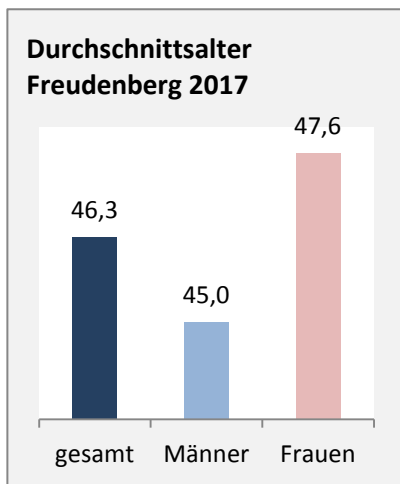

Freudenberg - Bevölkerung