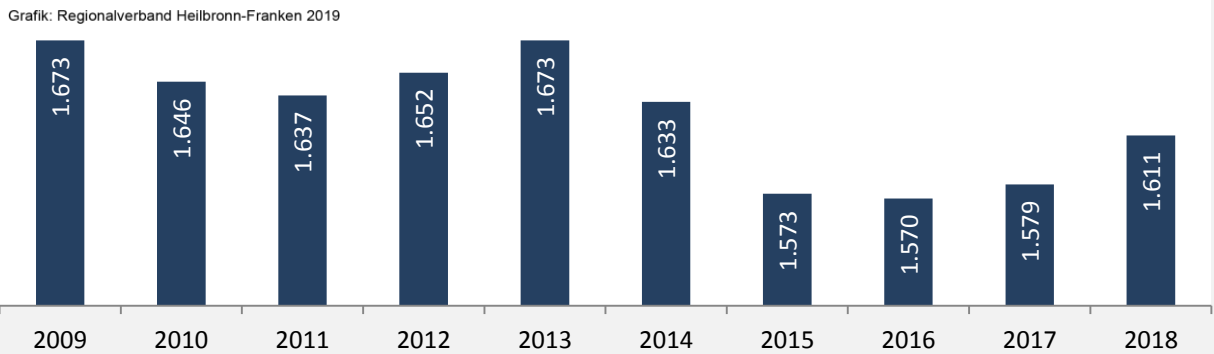

5-Jahres-Wertung (2013 - 2017): Wanderungsgewinne bzw. -verluste pro 1.000 Einwohner

Datengrundlage: Landesamt für Statistik Baden-Württemberg

Abbildungen und Berechnungen: Regionalverband Heilbronn-Franken

Freudenberg - Bevölkerung

Freudenberg - Beschäftigung

sozialvers. Beschäftigung (SvB) in Freudenberg (2009 bis 2018)

prozentuale Entwicklung der SvB in Freudenberg (seit 2009)

■ produzierendes Gewerbe ■ Dienstleistungen