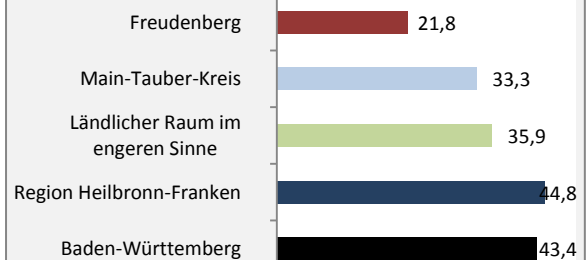

5-Jahres-Wertung (2013 - 2017): Wanderungsgewinne bzw. -verluste pro 1.000 Einwohner

Datengrundlage: Landesamt für Statistik Baden-Württemberg

Abbildungen und Berechnungen: Regionalverband Heilbronn-Franken