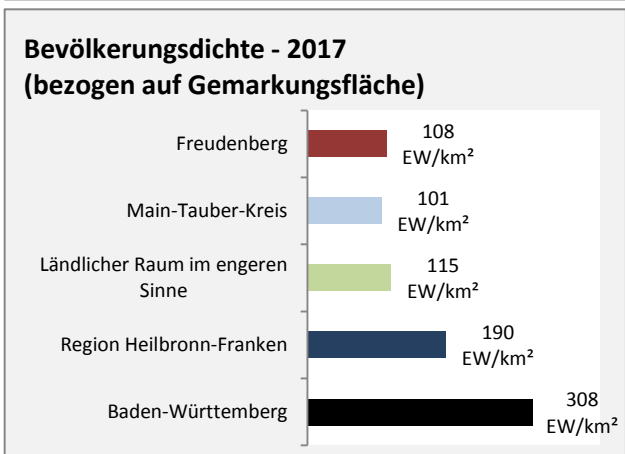

Freudenberg - Flächenentwicklung

Datengrundlage: Landesamt für Statistik Baden-Württemberg

Abbildungen und Berechnungen: Regionalverband Heilbronn-Franken