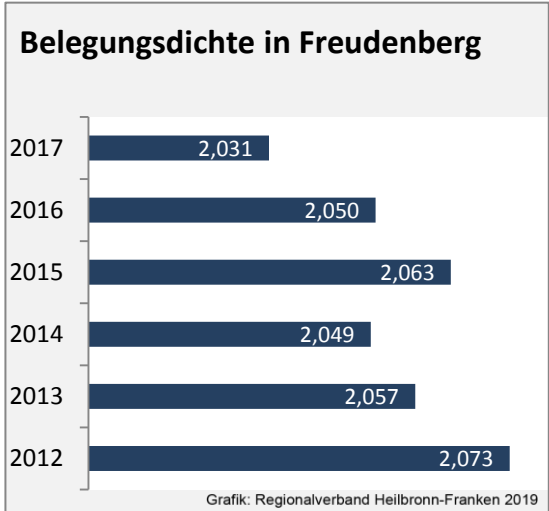

Freudenberg - Wohnungsbestand und -entwicklung

Datengrundlage: Statistisches Landesamt Baden-Württemberg (ab 2011: Zensus 2011)

Abbildungen und Berechnungen: Regionalverband Heilbronn-Franken