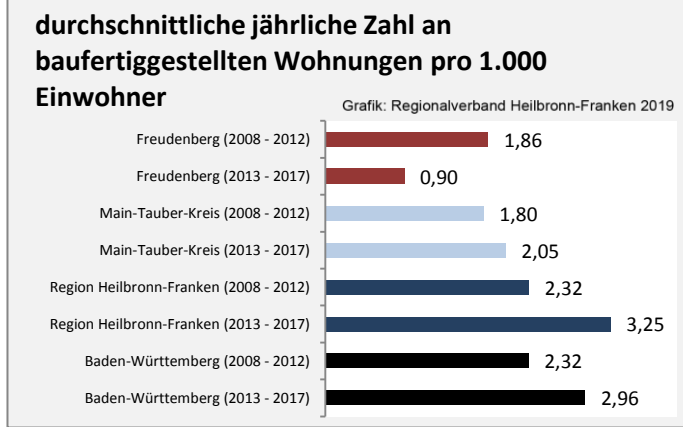

Freudenberg - Wohnungsbestand und -entwicklung

Datengrundlage: Statistisches Landesamt Baden-Württemberg (ab 2011: Zensus 2011)

Abbildungen und Berechnungen: Regionalverband Heilbronn-Franken