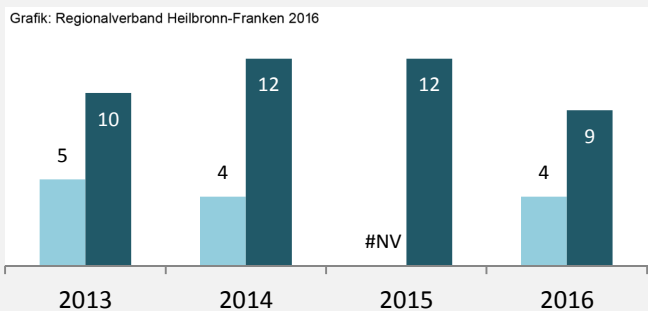

Arbeitslosigkeit in Königheim

■ unter 25 Jahren ■ über 55 Jahre

Datengrundlage: Statistik der Bundesagentur für Arbeit

Abbildungen und Berechnungen: Regionalverband Heilbronn-Franken