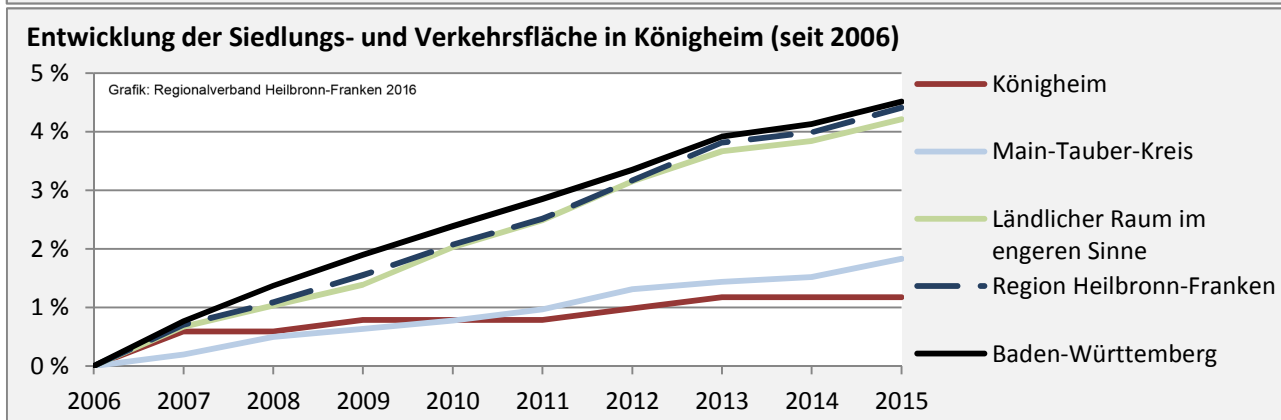

Königheim - Flächenentwicklung

Datengrundlage: Landesamt für Statistik Baden-Württemberg

Abbildungen und Berechnungen: Regionalverband Heilbronn-Franken