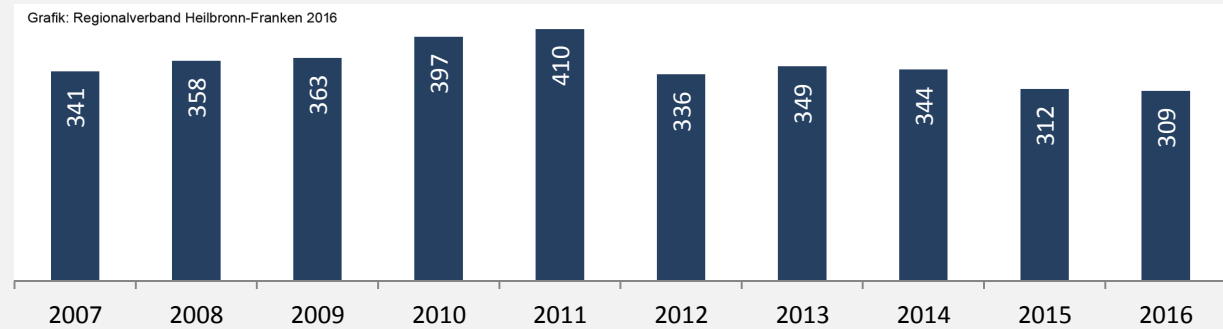

Königheim - Beschäftigung

sozialvers. Beschäftigung (SvB) in Königheim (2007 bis 2016)