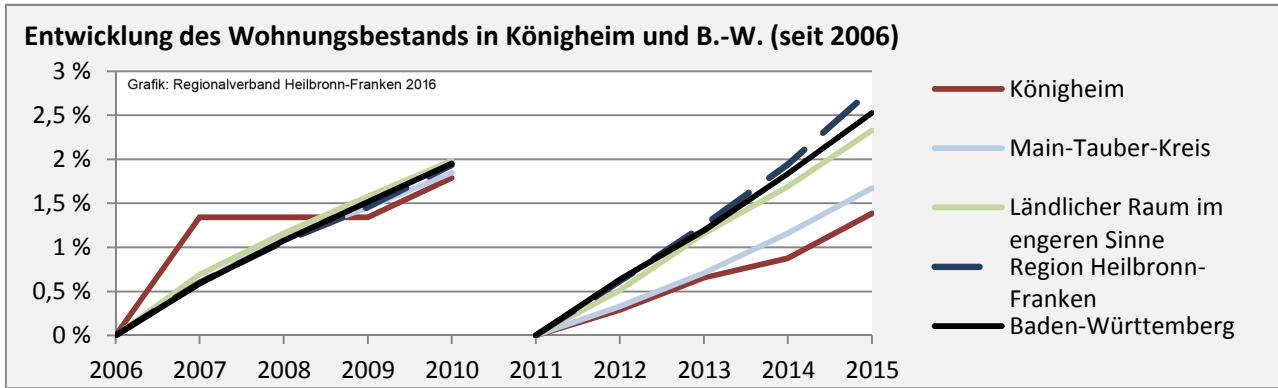

Königheim - Wohnungsbestand und -entwicklung

Datengrundlage: Statistisches Landesamt Baden-Württemberg (ab 2011: Zensus 2011)

Abbildungen und Berechnungen: Regionalverband Heilbronn-Franken