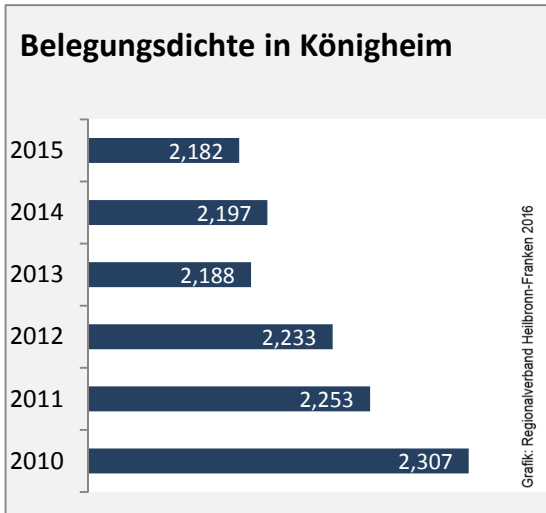

Königheim - Wohnungsbestand und -entwicklung

Datengrundlage: Statistisches Landesamt Baden-Württemberg (ab 2011: Zensus 2011)

Abbildungen und Berechnungen: Regionalverband Heilbronn-Franken