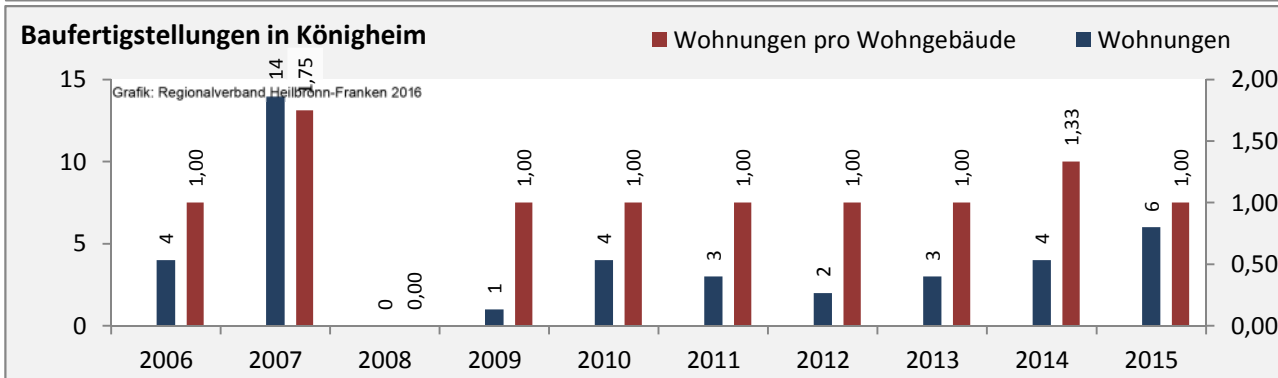

Königheim - Wohnungsbestand und -entwicklung

Datengrundlage: Statistisches Landesamt Baden-Württemberg (ab 2011: Zensus 2011)

Abbildungen und Berechnungen: Regionalverband Heilbronn-Franken