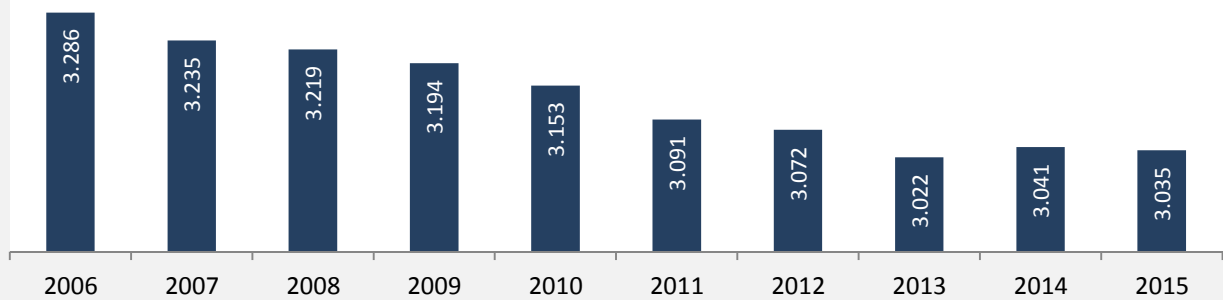

# Königheim - Bevölkerung

## Bevölkerungsstand in Königheim (2006 bis 2015)

Grafik: Regionalverband Heilbronn-Franken 2016

## 5-Jahres-Wertung (2011 - 2015): natürliche Bevölkerungsentwicklung pro 1.000 Einwohner