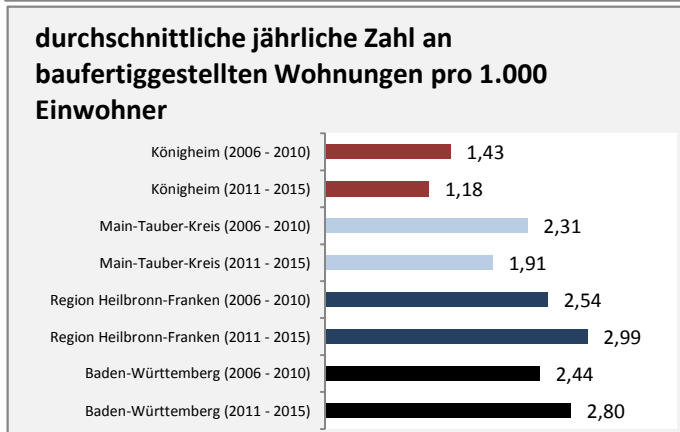

Königheim - Wohnungsbestand und -entwicklung

Datengrundlage: Statistisches Landesamt Baden-Württemberg (ab 2011: Zensus 2011)

Abbildungen und Berechnungen: Regionalverband Heilbronn-Franken