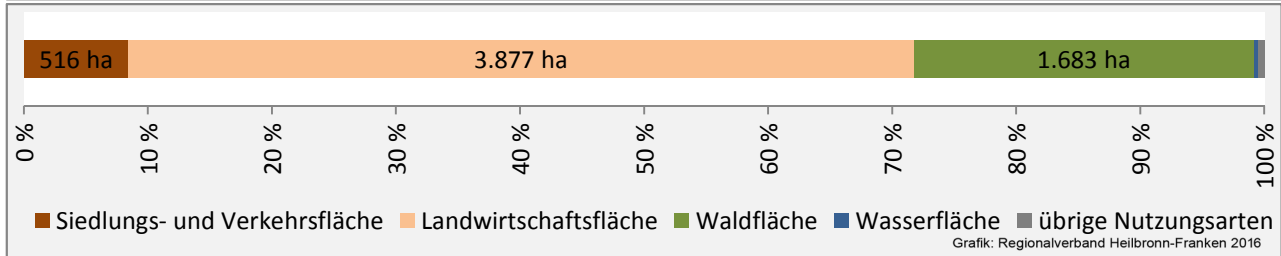

Königheim - Flächenentwicklung

Datengrundlage: Landesamt für Statistik Baden-Württemberg

Abbildungen und Berechnungen: Regionalverband Heilbronn-Franken