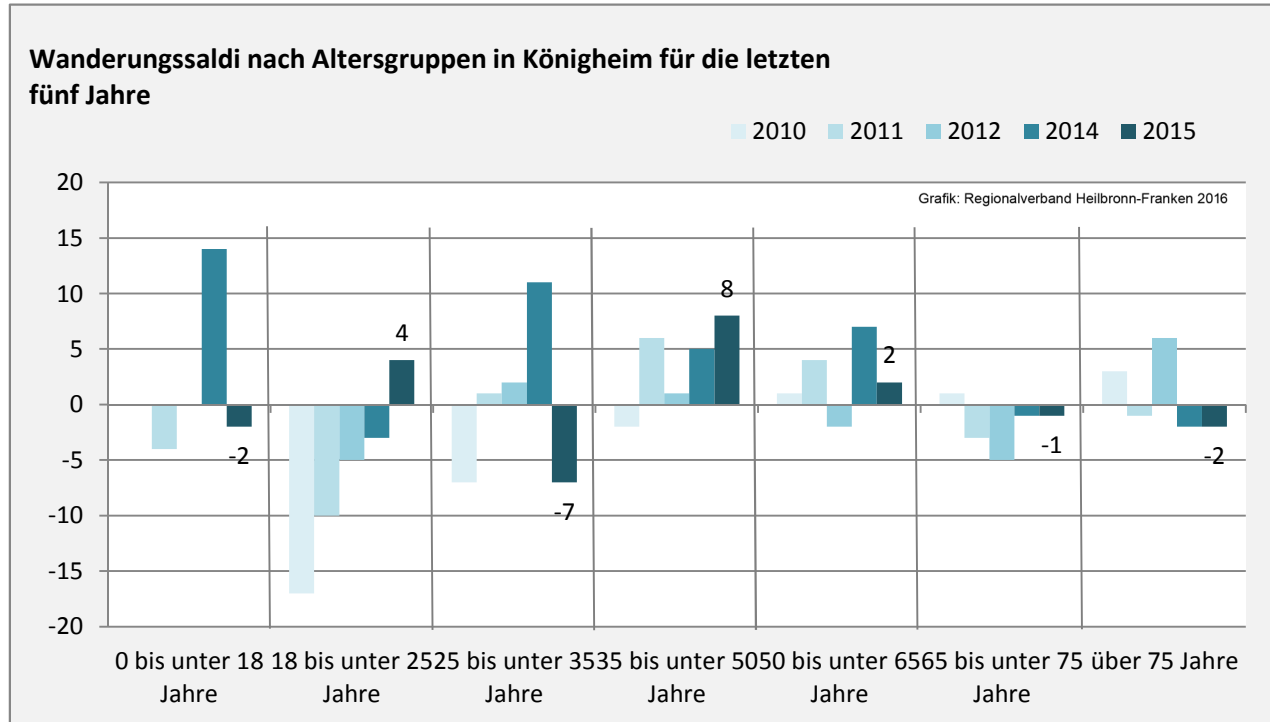

Königheim - Bevölkerung