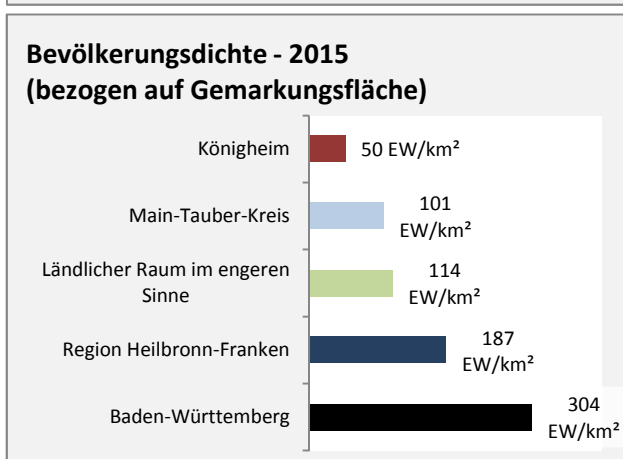

Königheim - Flächenentwicklung

Datengrundlage: Landesamt für Statistik Baden-Württemberg

Abbildungen und Berechnungen: Regionalverband Heilbronn-Franken