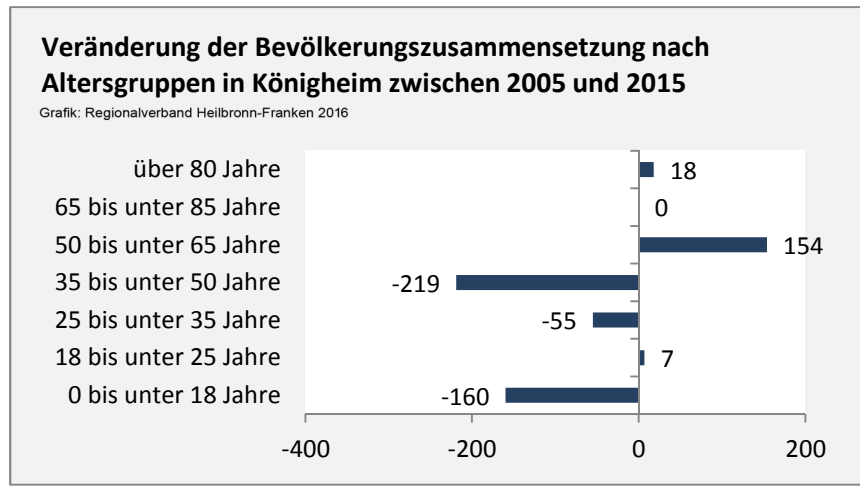

Königheim - Bevölkerung