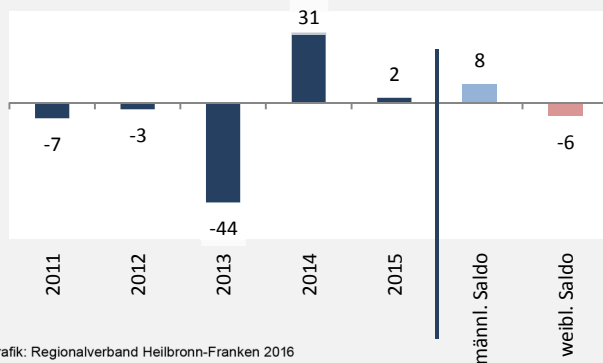

Wanderungssaldi Königheim

Grafik: Regionalverband Heilbronn-Franken 2016