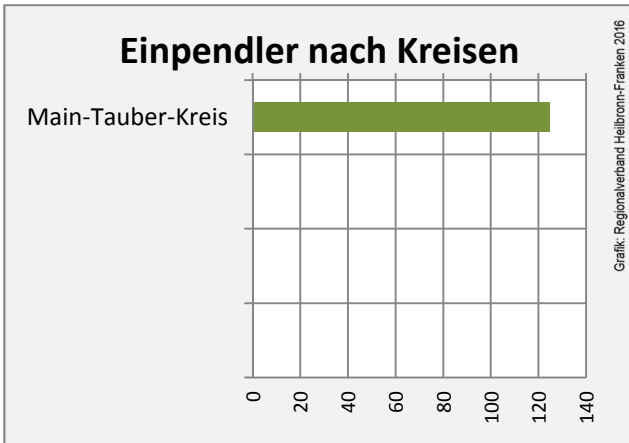

## Arbeitslosigkeit in Königheim

■ unter 25 Jahren ■ über 55 Jahre

Datengrundlage: Statistik der Bundesagentur für Arbeit

Abbildungen und Berechnungen: Regionalverband Heilbronn-Franken

# Königheim - Pendlerverflechtungen 2016

**Pendlersaldo: -958**

Datengrundlage: Statistik der Bundesagentur für Arbeit

Abbildungen: Regionalverband Heilbronn-Franken (keine Berücksichtigung von Werten unter 30)