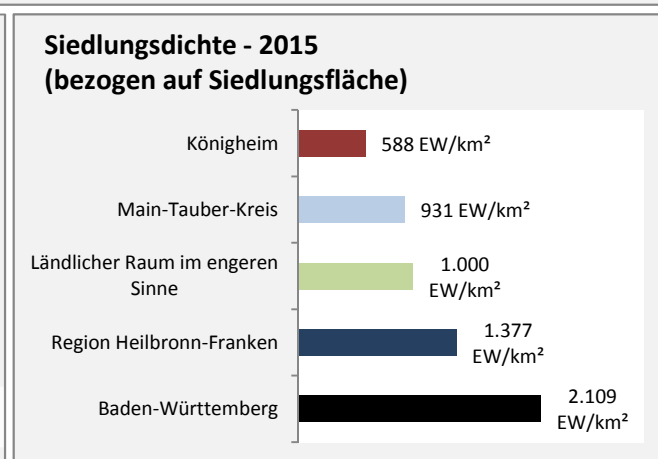

Königheim - Flächenentwicklung

Datengrundlage: Landesamt für Statistik Baden-Württemberg

Abbildungen und Berechnungen: Regionalverband Heilbronn-Franken