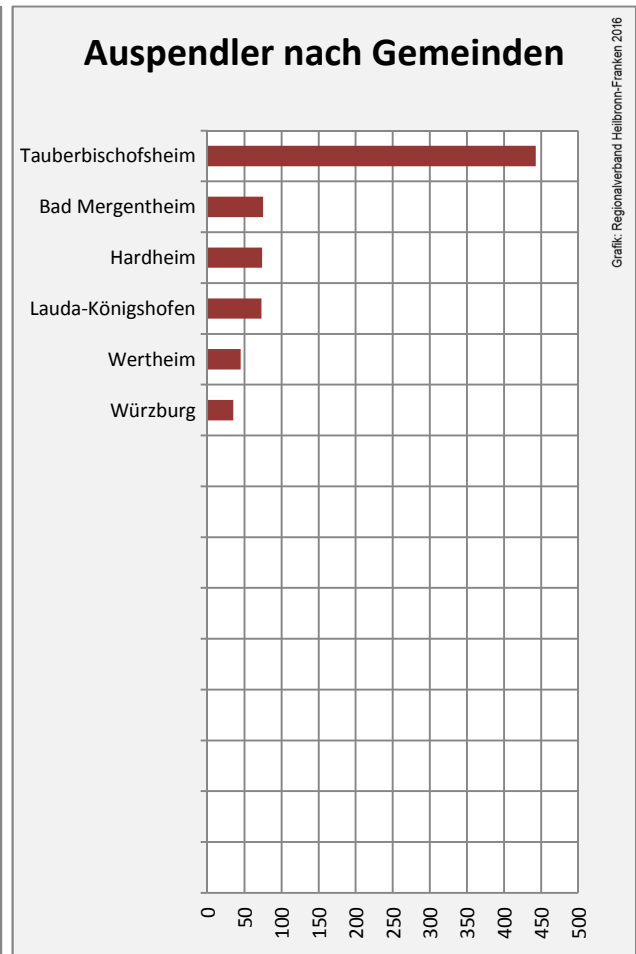

## Arbeitslosigkeit in Königheim

## Arbeitslosigkeit in Königheim

■ unter 25 Jahren ■ über 55 Jahre

Datengrundlage: Statistik der Bundesagentur für Arbeit

Abbildungen und Berechnungen: Regionalverband Heilbronn-Franken

# Königheim - Pendlerverflechtungen 2016

**Pendlersaldo: -958**

Datengrundlage: Statistik der Bundesagentur für Arbeit

Abbildungen: Regionalverband Heilbronn-Franken (keine Berücksichtigung von Werten unter 30)