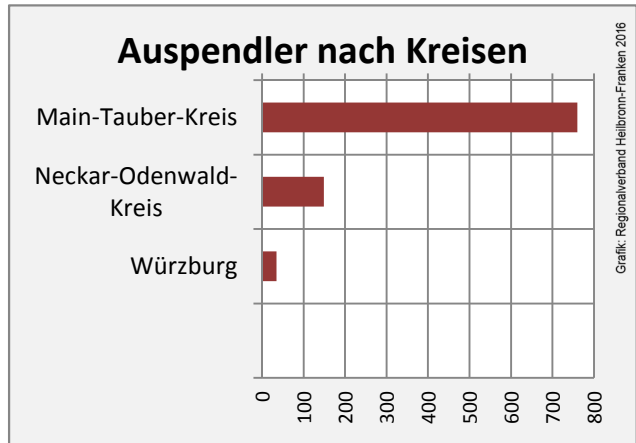

## Arbeitslosigkeit in Königheim

■ unter 25 Jahren ■ über 55 Jahre

Datengrundlage: Statistik der Bundesagentur für Arbeit

Abbildungen und Berechnungen: Regionalverband Heilbronn-Franken

# Königheim - Pendlerverflechtungen 2016

**Pendlersaldo: -958**

Datengrundlage: Statistik der Bundesagentur für Arbeit

Abbildungen: Regionalverband Heilbronn-Franken (keine Berücksichtigung von Werten unter 30)