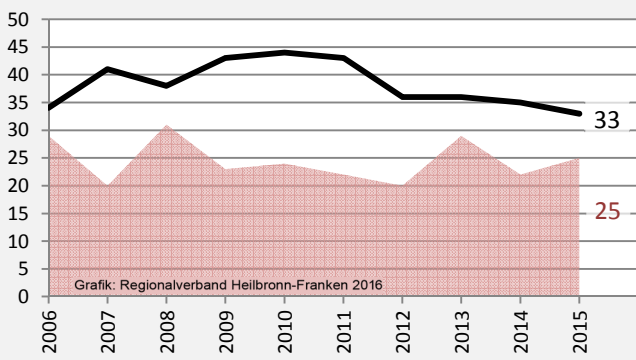

## Bevölkerungsstand in Königheim (2006 bis 2015)

Grafik: Regionalverband Heilbronn-Franken 2016

## Bevölkerungsentwicklung in Königheim (seit 2006)

Grafik: Regionalverband Heilbronn-Franken 2016

2006 2007 2008 2009 2010 2011 2012 2013 2014 2015

Geburten und Sterbefälle in Königheim

Grafik: Regionalverband Heilbronn-Franken 2016

## 5-Jahres-Wertung (2011 - 2015): natürliche Bevölkerungsentwicklung pro 1.000 Einwohner