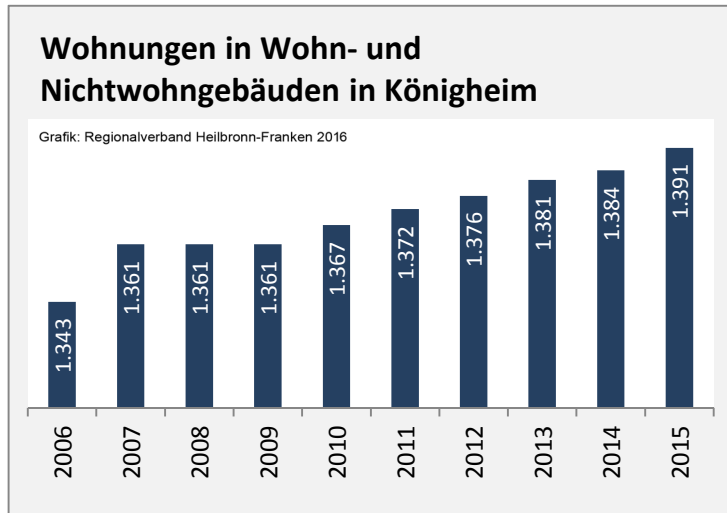

Königheim - Wohnungsbestand und -entwicklung

Datengrundlage: Statistisches Landesamt Baden-Württemberg (ab 2011: Zensus 2011)

Abbildungen und Berechnungen: Regionalverband Heilbronn-Franken