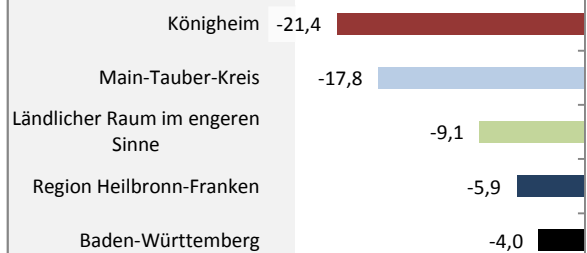

## Bevölkerungsentwicklung in Königheim (seit 2006)

Grafik: Regionalverband Heilbronn-Franken 2016

2006 2007 2008 2009 2010 2011 2012 2013 2014 2015

Geburten und Sterbefälle in Königheim

Grafik: Regionalverband Heilbronn-Franken 2016

## 5-Jahres-Wertung (2011 - 2015): natürliche Bevölkerungsentwicklung pro 1.000 Einwohner