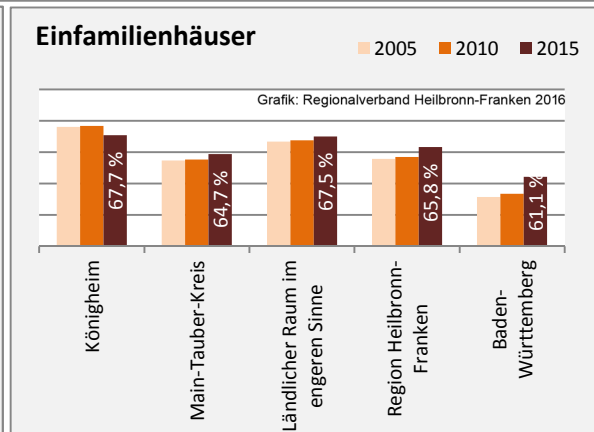

Königheim - Wohnungsbestand und -entwicklung

Datengrundlage: Statistisches Landesamt Baden-Württemberg (ab 2011: Zensus 2011)

Abbildungen und Berechnungen: Regionalverband Heilbronn-Franken