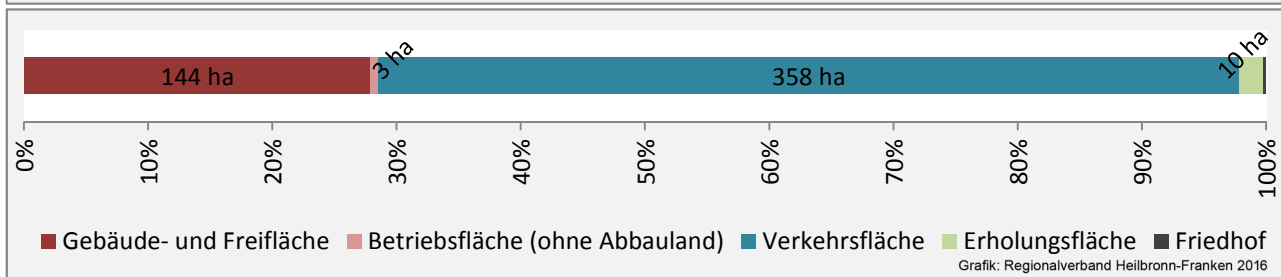

Königheim - Flächenentwicklung

Datengrundlage: Landesamt für Statistik Baden-Württemberg

Abbildungen und Berechnungen: Regionalverband Heilbronn-Franken