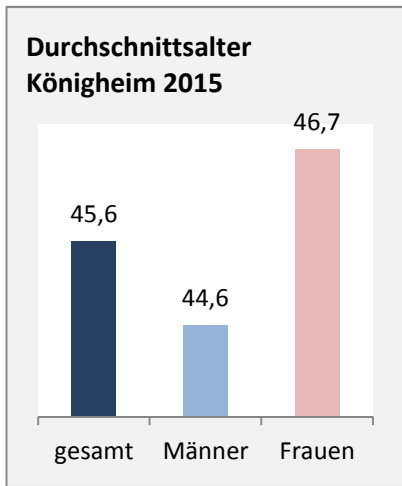

Königheim - Bevölkerung