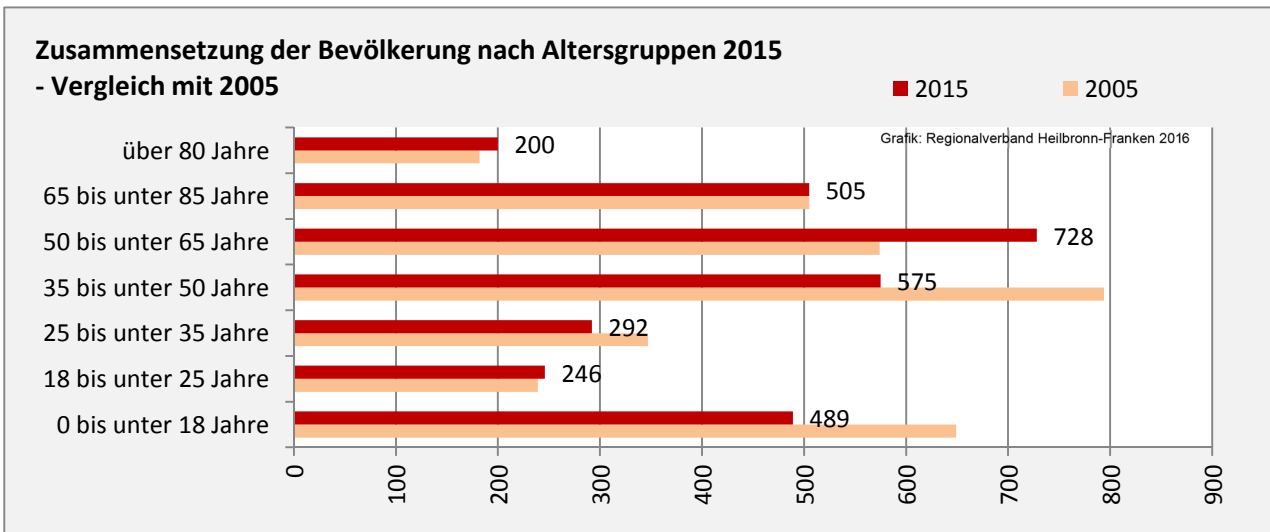

Königheim - Bevölkerung