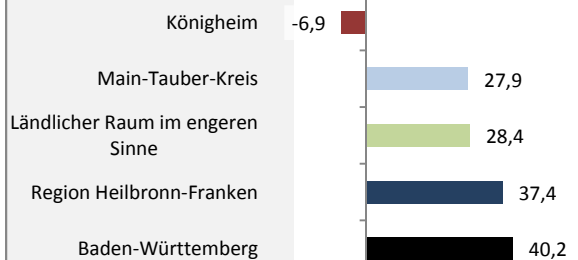

5-Jahres-Wertung (2011 - 2015): Wanderungsgewinne bzw. -verluste pro 1.000 Einwohner

Datengrundlage: Landesamt für Statistik Baden-Württemberg

Abbildungen und Berechnungen: Regionalverband Heilbronn-Franken