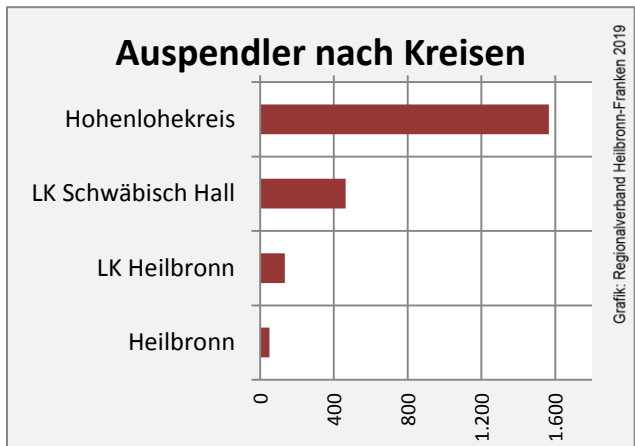

Kupferzell - Bevölkerung

Kupferzell - Beschäftigung

sozialvers. Beschäftigung (SvB) in Kupferzell (2009 bis 2018)

Grafik: Regionalverband Heilbronn-Franken 2019

prozentuale Entwicklung der SvB in Kupferzell (seit 2009)

Grafik: Regionalverband Heilbronn-Franken 2019

■ produzierendes Gewerbe ■ Dienstleistungen

Grafik: Regionalverband Heilbronn-Franken 2019

5-Jahres-Wertung (2013 bis 2018):

Beschäftigungsgewinne / -verluste pro 1.000 Beschäftigte

Grafik: Regionalverband Heilbronn-Franken 2019

Arbeitslosigkeit in Kupferzell

Grafik: Regionalverband Heilbronn-Franken 2019

Arbeitslosigkeit in Kupferzell

■ unter 25 Jahren ■ über 55 Jahre

Grafik: Regionalverband Heilbronn-Franken 2019

Datengrundlage: Statistik der Bundesagentur für Arbeit

Abbildungen und Berechnungen: Regionalverband Heilbronn-Franken

Kupferzell - Pendlerverflechtungen 2018

Pendlersaldo: -244

Datengrundlage: Statistik der Bundesagentur für Arbeit