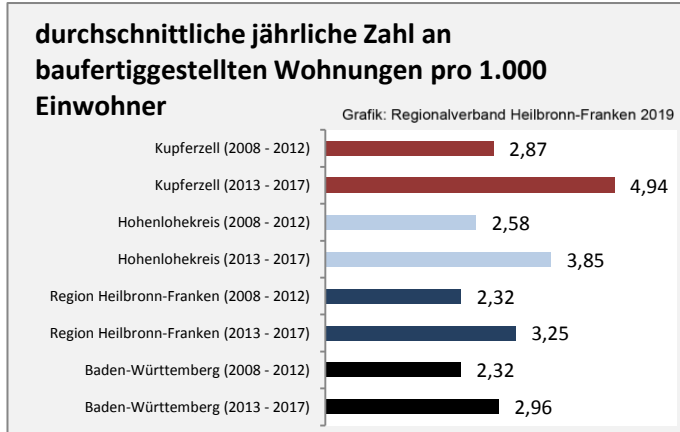

Kupferzell - Wohnungsbestand und -entwicklung

Datengrundlage: Statistisches Landesamt Baden-Württemberg (ab 2011: Zensus 2011)

Abbildungen und Berechnungen: Regionalverband Heilbronn-Franken