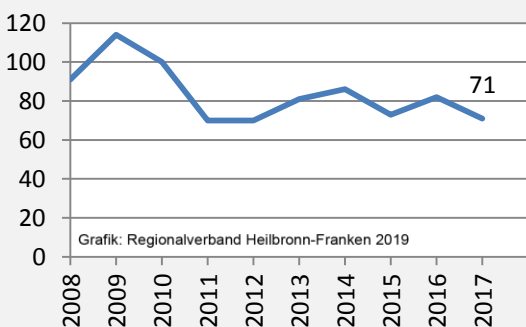

Kupferzell - Bevölkerung

Kupferzell - Beschäftigung

sozialvers. Beschäftigung (SvB) in Kupferzell (2009 bis 2018)

Grafik: Regionalverband Heilbronn-Franken 2019

prozentuale Entwicklung der SvB in Kupferzell (seit 2009)

Grafik: Regionalverband Heilbronn-Franken 2019

■ produzierendes Gewerbe ■ Dienstleistungen

Grafik: Regionalverband Heilbronn-Franken 2019

5-Jahres-Wertung (2013 bis 2018):

Beschäftigungsgewinne / -verluste pro 1.000 Beschäftigte

Grafik: Regionalverband Heilbronn-Franken 2019

Arbeitslosigkeit in Kupferzell

Grafik: Regionalverband Heilbronn-Franken 2019

Arbeitslosigkeit in Kupferzell

■ unter 25 Jahren ■ über 55 Jahre

Grafik: Regionalverband Heilbronn-Franken 2019