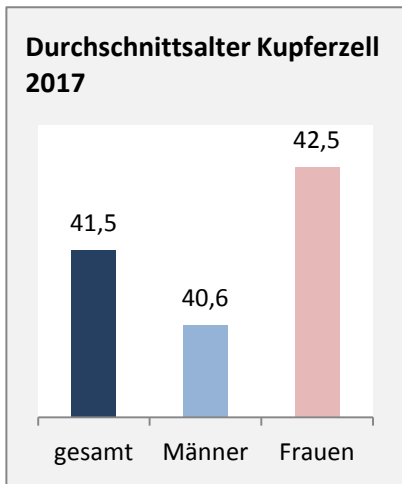

Kupferzell - Bevölkerung