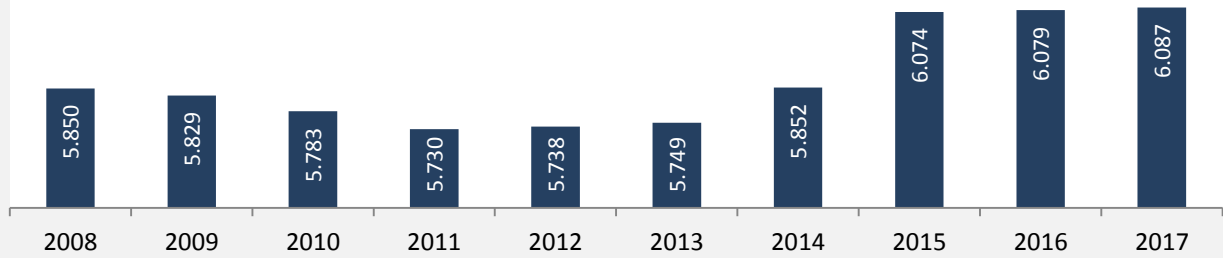

Kupferzell - Bevölkerung

Bevölkerungsstand in Kupferzell (2008 bis 2017)

Grafik: Regionalverband Heilbronn-Franken 2019

Bevölkerungsentwicklung in Kupferzell (seit 2008)

Grafik: Regionalverband Heilbronn-Franken 2019

Geburten und Sterbefälle in Kupferzell

5-Jahres-Wertung (2013 - 2017): natürliche Bevölkerungsentwicklung pro 1.000 Einwohner

Grafik: Regionalverband Heilbronn-Franken 2019

Wanderungssaldi Kupferzell

Grafik: Regionalverband Heilbronn-Franken 2019