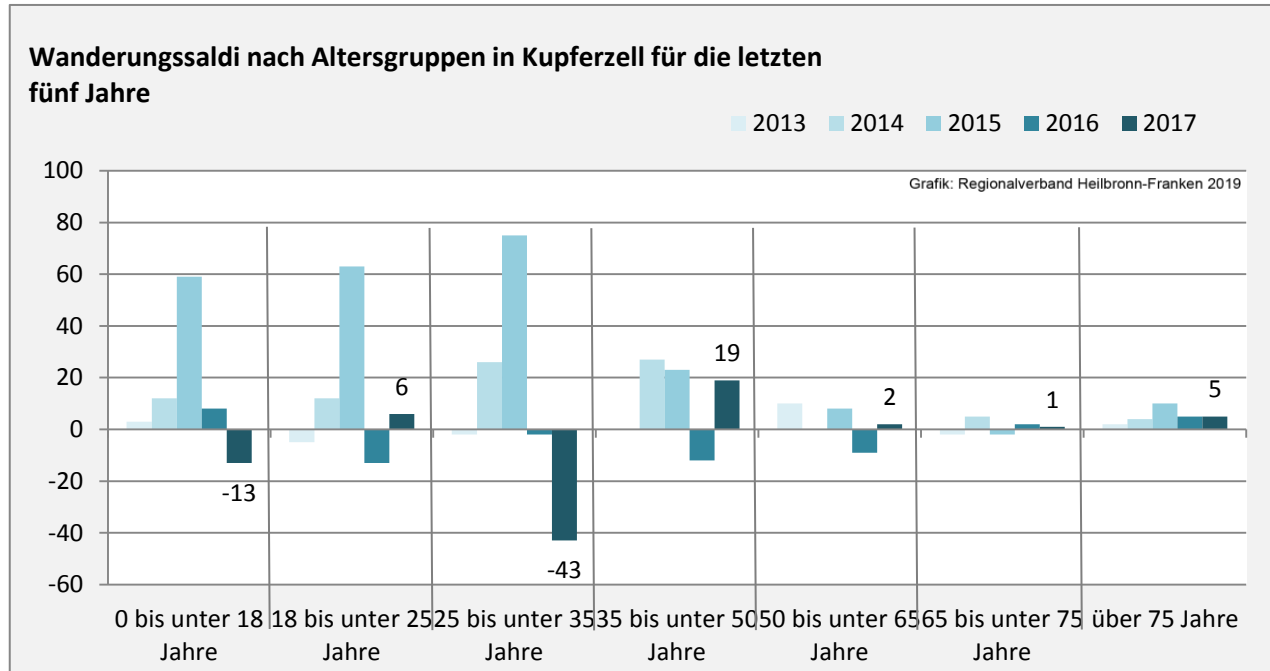

Kupferzell - Bevölkerung