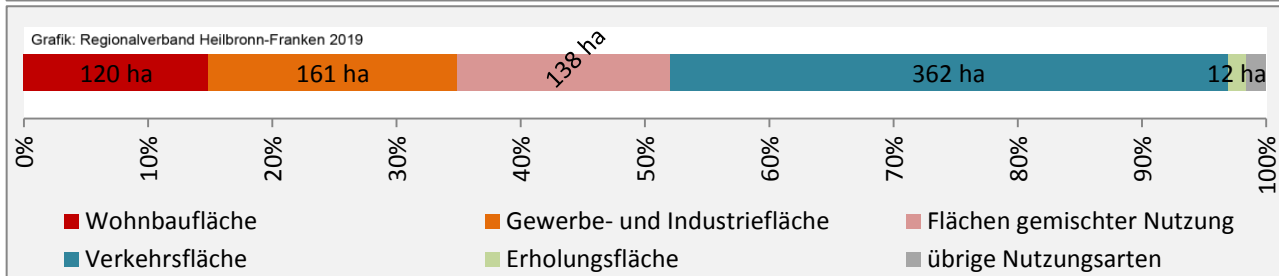

Kupferzell - Flächenentwicklung

Datengrundlage: Landesamt für Statistik Baden-Württemberg

Abbildungen und Berechnungen: Regionalverband Heilbronn-Franken