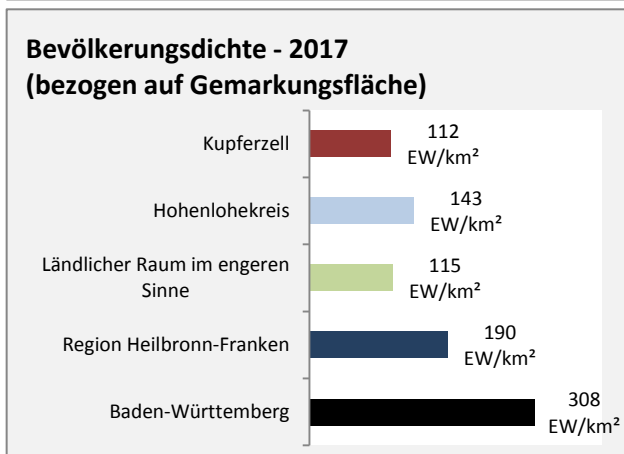

Kupferzell - Flächenentwicklung

Datengrundlage: Landesamt für Statistik Baden-Württemberg

Abbildungen und Berechnungen: Regionalverband Heilbronn-Franken