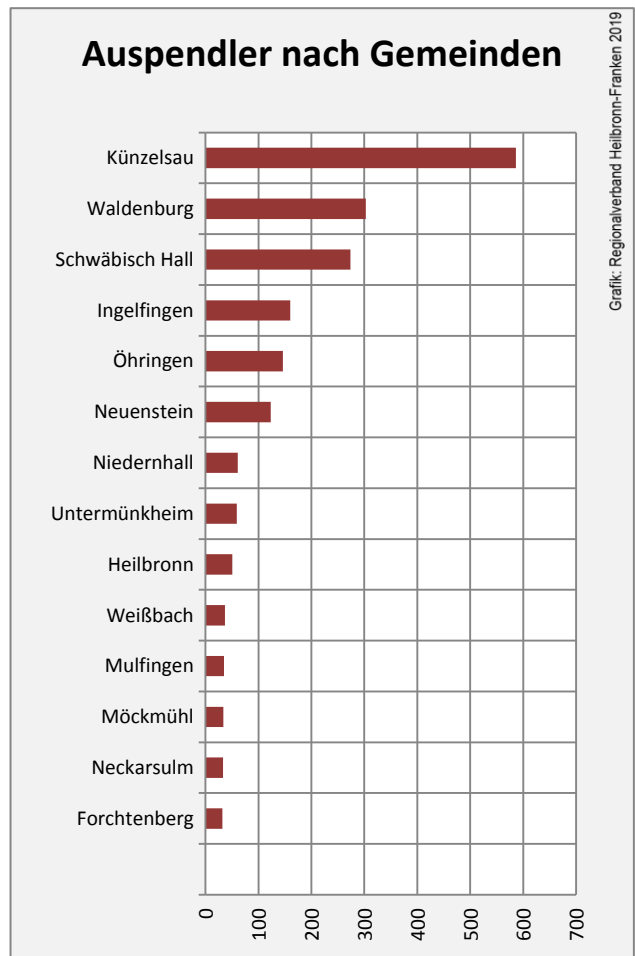

Kupferzell - Bevölkerung

Kupferzell - Beschäftigung

sozialvers. Beschäftigung (SvB) in Kupferzell (2009 bis 2018)

Grafik: Regionalverband Heilbronn-Franken 2019

prozentuale Entwicklung der SvB in Kupferzell (seit 2009)

Grafik: Regionalverband Heilbronn-Franken 2019

■ produzierendes Gewerbe ■ Dienstleistungen

Grafik: Regionalverband Heilbronn-Franken 2019

5-Jahres-Wertung (2013 bis 2018):

Beschäftigungsgewinne / -verluste pro 1.000 Beschäftigte

Grafik: Regionalverband Heilbronn-Franken 2019

Arbeitslosigkeit in Kupferzell

Grafik: Regionalverband Heilbronn-Franken 2019

Arbeitslosigkeit in Kupferzell

■ unter 25 Jahren ■ über 55 Jahre

Grafik: Regionalverband Heilbronn-Franken 2019

Datengrundlage: Statistik der Bundesagentur für Arbeit

Abbildungen und Berechnungen: Regionalverband Heilbronn-Franken

Kupferzell - Pendlerverflechtungen 2018

Pendlersaldo: -244

Datengrundlage: Statistik der Bundesagentur für Arbeit