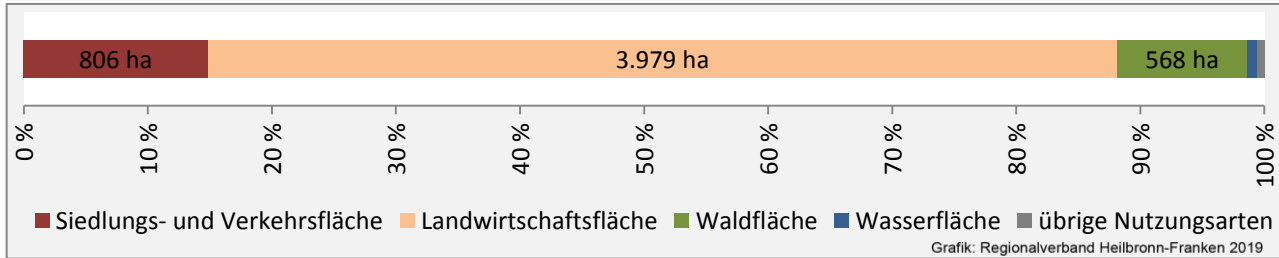

Kupferzell - Flächenentwicklung

Datengrundlage: Landesamt für Statistik Baden-Württemberg

Abbildungen und Berechnungen: Regionalverband Heilbronn-Franken