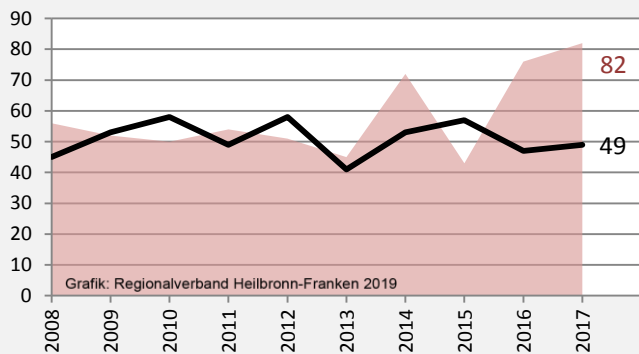

Kupferzell - Bevölkerung

Bevölkerungsstand in Kupferzell (2008 bis 2017)

Grafik: Regionalverband Heilbronn-Franken 2019

Bevölkerungsentwicklung in Kupferzell (seit 2008)

Grafik: Regionalverband Heilbronn-Franken 2019

Geburten und Sterbefälle in Kupferzell

5-Jahres-Wertung (2013 - 2017): natürliche Bevölkerungsentwicklung pro 1.000 Einwohner

Grafik: Regionalverband Heilbronn-Franken 2019

Wanderungssaldi Kupferzell

Grafik: Regionalverband Heilbronn-Franken 2019