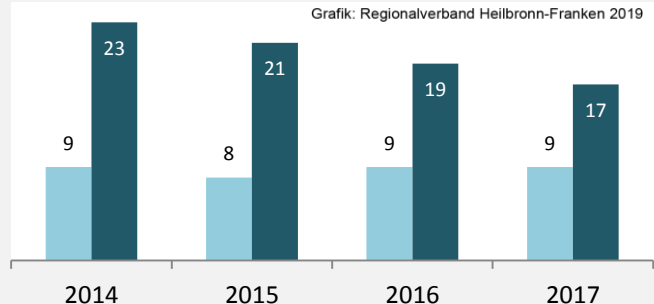

Grafik: Regionalverband Heilbronn-Franken 2019

■ produzierendes Gewerbe ■ Dienstleistungen

Grafik: Regionalverband Heilbronn-Franken 2019

5-Jahres-Wertung (2013 bis 2018):

Beschäftigungsgewinne / -verluste pro 1.000 Beschäftigte

Grafik: Regionalverband Heilbronn-Franken 2019

Arbeitslosigkeit in Kupferzell

Grafik: Regionalverband Heilbronn-Franken 2019

Arbeitslosigkeit in Kupferzell

■ unter 25 Jahren ■ über 55 Jahre

Grafik: Regionalverband Heilbronn-Franken 2019