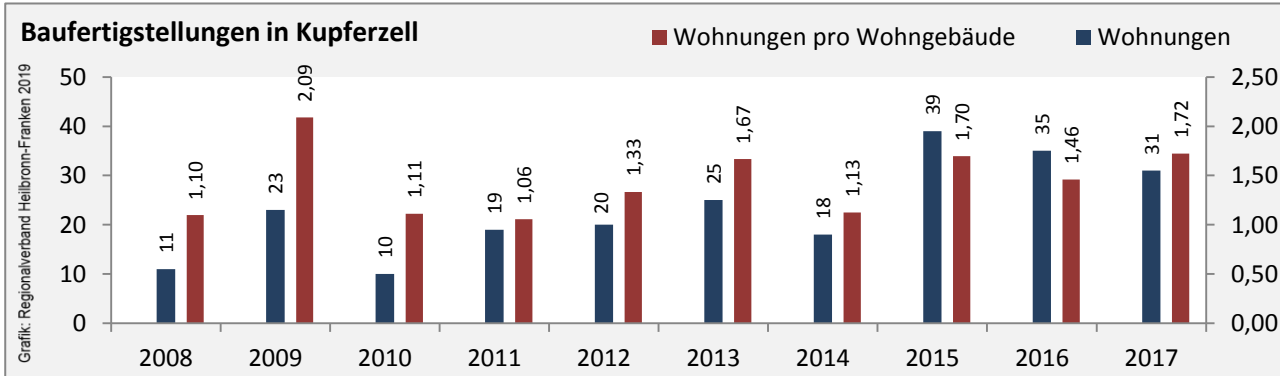

Kupferzell - Wohnungsbestand und -entwicklung

Datengrundlage: Statistisches Landesamt Baden-Württemberg (ab 2011: Zensus 2011)

Abbildungen und Berechnungen: Regionalverband Heilbronn-Franken