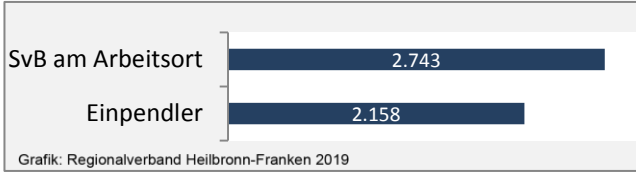

Kupferzell - Pendlerverflechtungen 2018

Pendlersaldo: -244