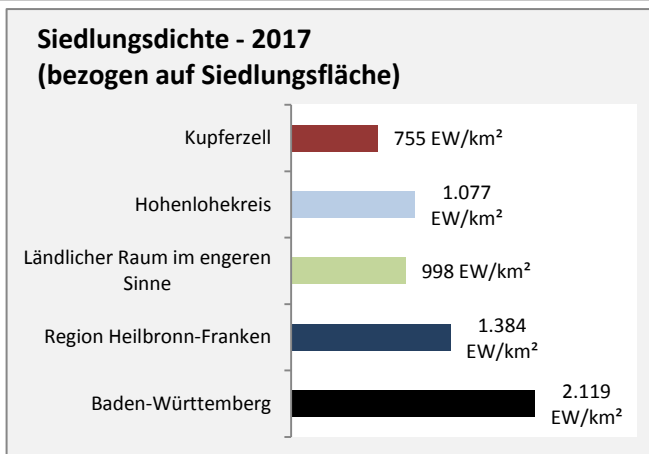

Kupferzell - Flächenentwicklung

Datengrundlage: Landesamt für Statistik Baden-Württemberg

Abbildungen und Berechnungen: Regionalverband Heilbronn-Franken