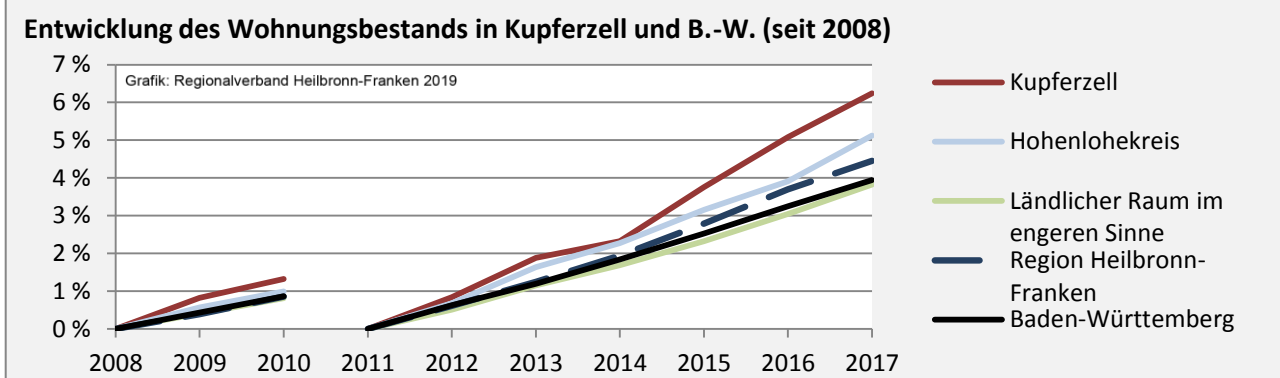

Kupferzell - Wohnungsbestand und -entwicklung

Datengrundlage: Statistisches Landesamt Baden-Württemberg (ab 2011: Zensus 2011)

Abbildungen und Berechnungen: Regionalverband Heilbronn-Franken