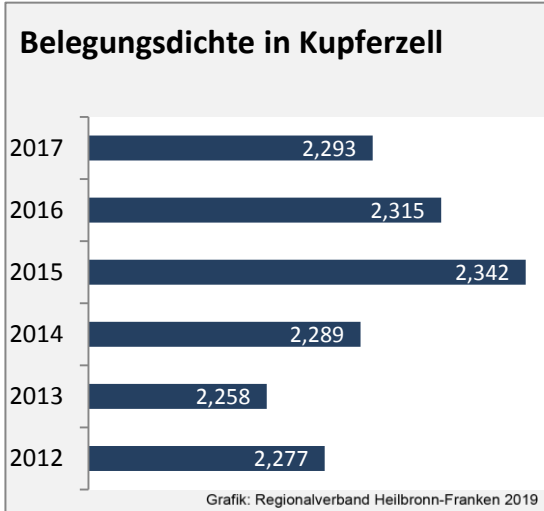

Kupferzell - Wohnungsbestand und -entwicklung

Datengrundlage: Statistisches Landesamt Baden-Württemberg (ab 2011: Zensus 2011)

Abbildungen und Berechnungen: Regionalverband Heilbronn-Franken