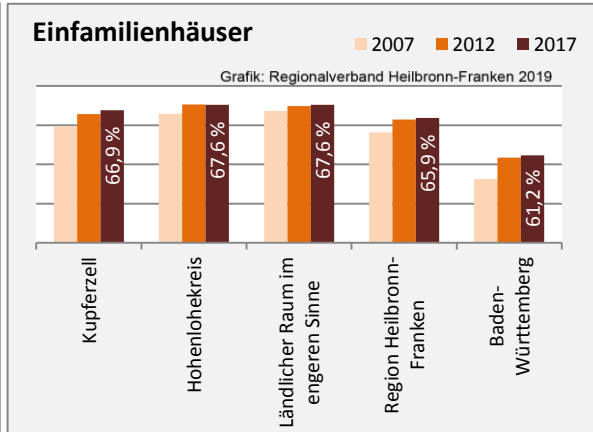

Kupferzell - Wohnungsbestand und -entwicklung

Datengrundlage: Statistisches Landesamt Baden-Württemberg (ab 2011: Zensus 2011)

Abbildungen und Berechnungen: Regionalverband Heilbronn-Franken