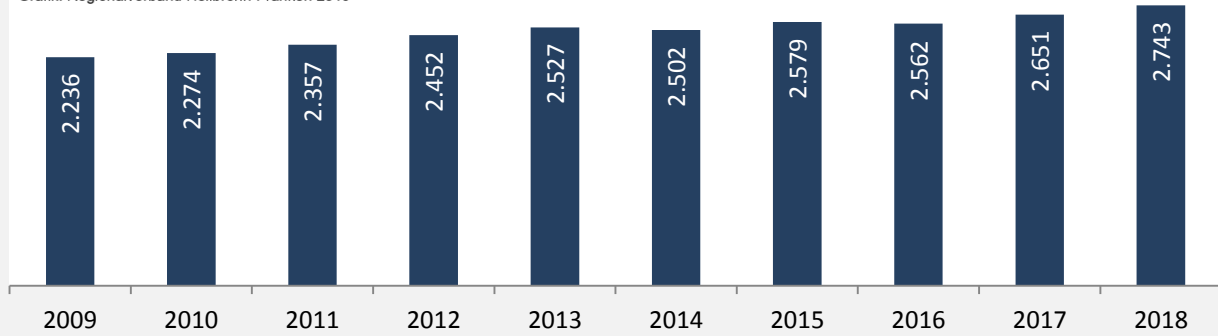

5-Jahres-Wertung (2013 - 2017): Wanderungsgewinne bzw. -verluste pro 1.000 Einwohner

Datengrundlage: Landesamt für Statistik Baden-Württemberg

Abbildungen und Berechnungen: Regionalverband Heilbronn-Franken

Kupferzell - Bevölkerung

Kupferzell - Beschäftigung

sozialvers. Beschäftigung (SvB) in Kupferzell (2009 bis 2018)

Grafik: Regionalverband Heilbronn-Franken 2019

prozentuale Entwicklung der SvB in Kupferzell (seit 2009)