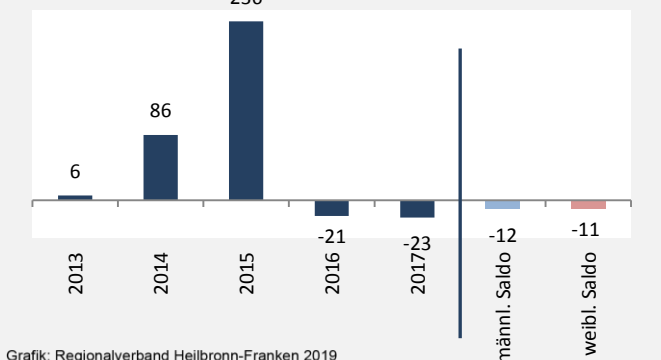

Geburten und Sterbefälle in Kupferzell

5-Jahres-Wertung (2013 - 2017): natürliche Bevölkerungsentwicklung pro 1.000 Einwohner

Grafik: Regionalverband Heilbronn-Franken 2019

Wanderungssaldi Kupferzell

Grafik: Regionalverband Heilbronn-Franken 2019