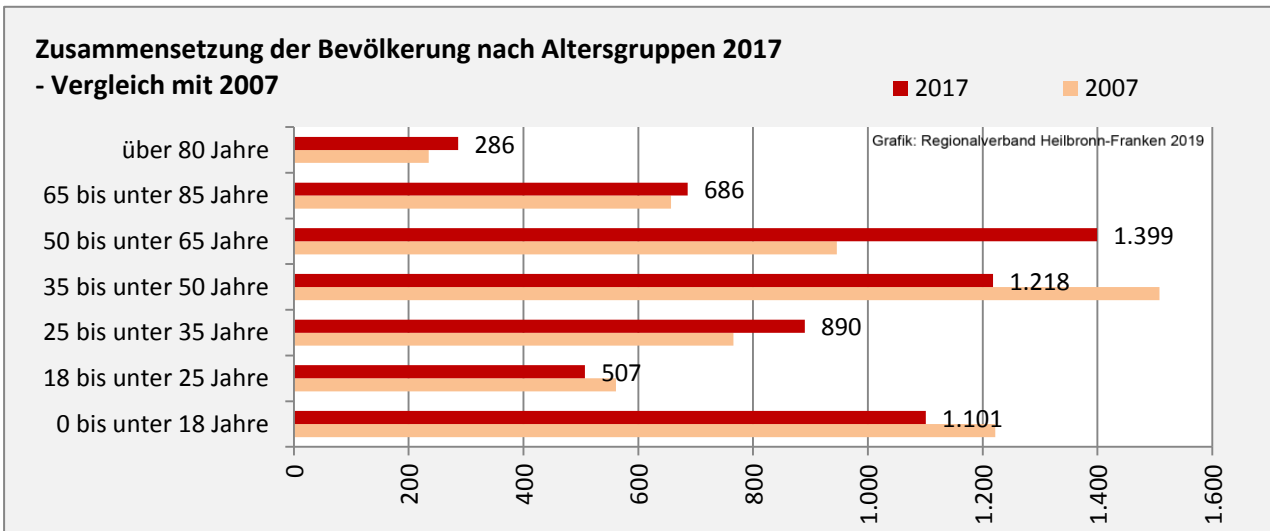

Kupferzell - Bevölkerung