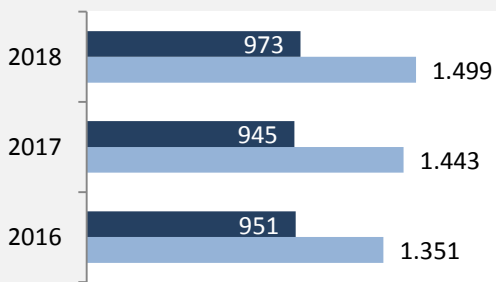

5-Jahres-Wertung (2013 - 2017): Wanderungsgewinne bzw. -verluste pro 1.000 Einwohner

Datengrundlage: Landesamt für Statistik Baden-Württemberg

Abbildungen und Berechnungen: Regionalverband Heilbronn-Franken

Kupferzell - Bevölkerung

Kupferzell - Beschäftigung

sozialvers. Beschäftigung (SvB) in Kupferzell (2009 bis 2018)

Grafik: Regionalverband Heilbronn-Franken 2019

prozentuale Entwicklung der SvB in Kupferzell (seit 2009)

Grafik: Regionalverband Heilbronn-Franken 2019

■ produzierendes Gewerbe ■ Dienstleistungen

Grafik: Regionalverband Heilbronn-Franken 2019

5-Jahres-Wertung (2013 bis 2018):

Beschäftigungsgewinne / -verluste pro 1.000 Beschäftigte