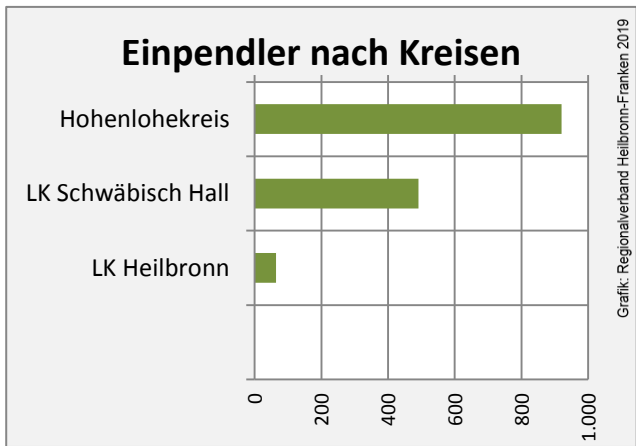

Kupferzell - Bevölkerung

Kupferzell - Beschäftigung

sozialvers. Beschäftigung (SvB) in Kupferzell (2009 bis 2018)

Grafik: Regionalverband Heilbronn-Franken 2019

prozentuale Entwicklung der SvB in Kupferzell (seit 2009)

Grafik: Regionalverband Heilbronn-Franken 2019

■ produzierendes Gewerbe ■ Dienstleistungen

Grafik: Regionalverband Heilbronn-Franken 2019

5-Jahres-Wertung (2013 bis 2018):

Beschäftigungsgewinne / -verluste pro 1.000 Beschäftigte

Grafik: Regionalverband Heilbronn-Franken 2019

Arbeitslosigkeit in Kupferzell

Grafik: Regionalverband Heilbronn-Franken 2019

Arbeitslosigkeit in Kupferzell

■ unter 25 Jahren ■ über 55 Jahre

Grafik: Regionalverband Heilbronn-Franken 2019

Datengrundlage: Statistik der Bundesagentur für Arbeit

Abbildungen und Berechnungen: Regionalverband Heilbronn-Franken

Kupferzell - Pendlerverflechtungen 2018

Pendlersaldo: -244

Datengrundlage: Statistik der Bundesagentur für Arbeit