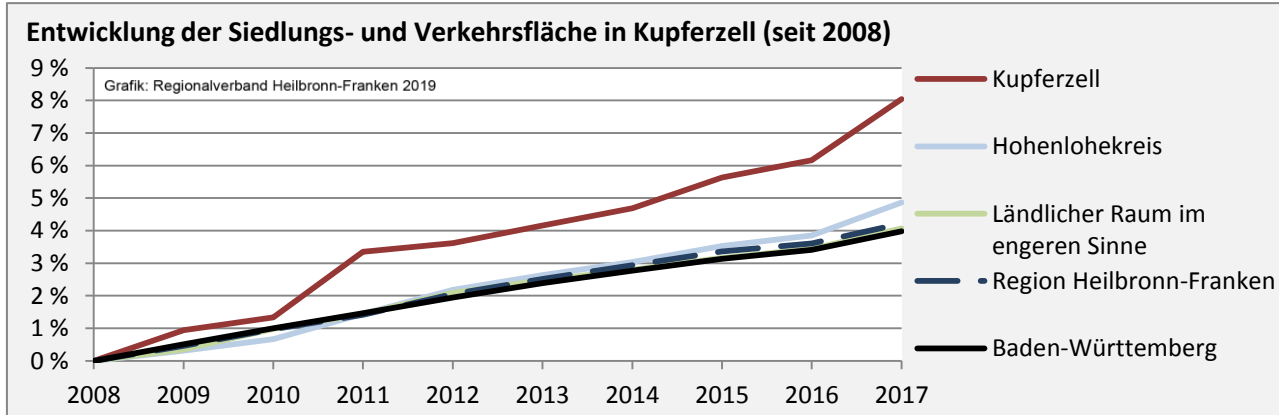

Kupferzell - Flächenentwicklung

Datengrundlage: Landesamt für Statistik Baden-Württemberg

Abbildungen und Berechnungen: Regionalverband Heilbronn-Franken