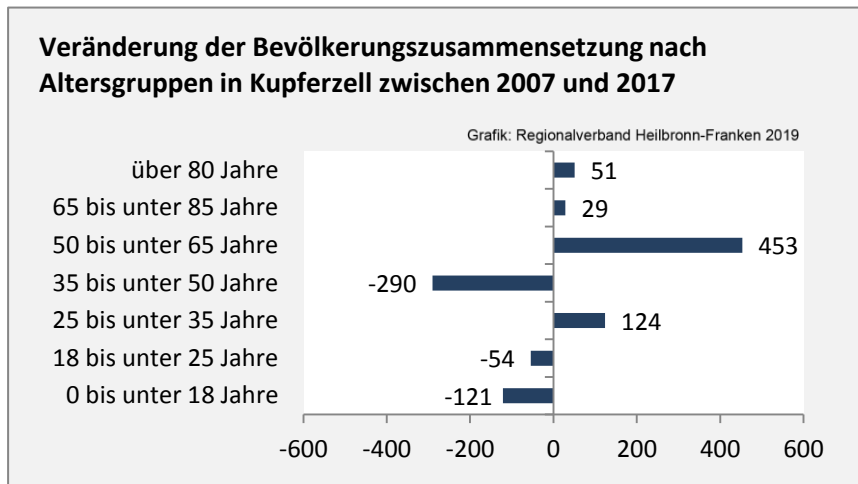

Kupferzell - Bevölkerung