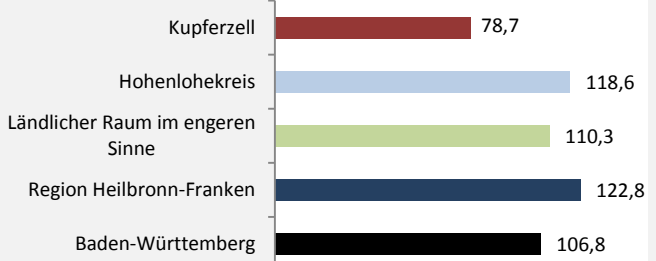

Kupferzell - Bevölkerung

Kupferzell - Beschäftigung

sozialvers. Beschäftigung (SvB) in Kupferzell (2009 bis 2018)

Grafik: Regionalverband Heilbronn-Franken 2019

prozentuale Entwicklung der SvB in Kupferzell (seit 2009)

Grafik: Regionalverband Heilbronn-Franken 2019

■ produzierendes Gewerbe ■ Dienstleistungen

Grafik: Regionalverband Heilbronn-Franken 2019

5-Jahres-Wertung (2013 bis 2018):

Beschäftigungsgewinne / -verluste pro 1.000 Beschäftigte

Grafik: Regionalverband Heilbronn-Franken 2019

Arbeitslosigkeit in Kupferzell

Grafik: Regionalverband Heilbronn-Franken 2019

Arbeitslosigkeit in Kupferzell

■ unter 25 Jahren ■ über 55 Jahre

Grafik: Regionalverband Heilbronn-Franken 2019