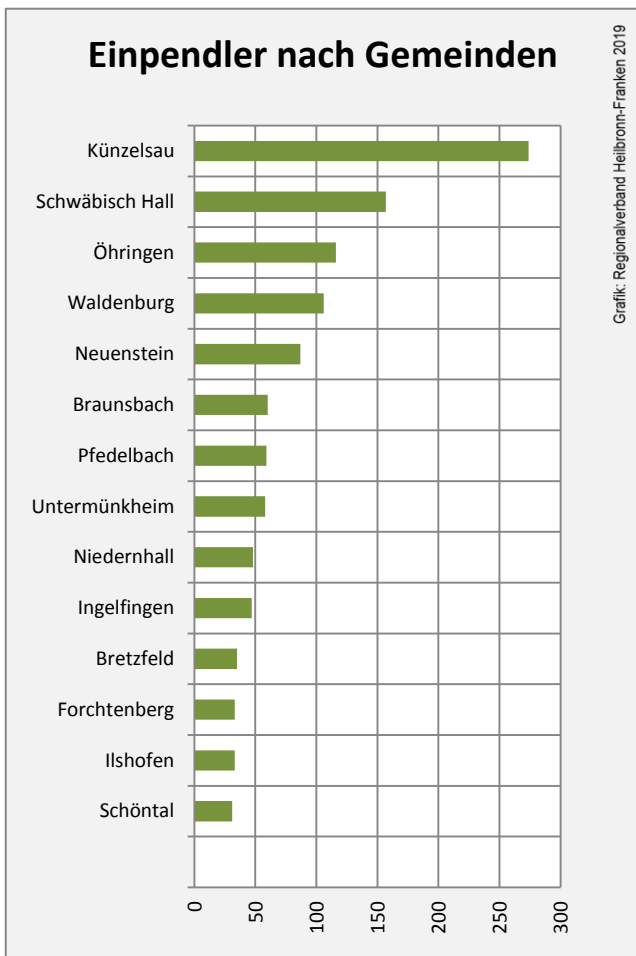

Kupferzell - Bevölkerung

Kupferzell - Beschäftigung

sozialvers. Beschäftigung (SvB) in Kupferzell (2009 bis 2018)

Grafik: Regionalverband Heilbronn-Franken 2019

prozentuale Entwicklung der SvB in Kupferzell (seit 2009)

Grafik: Regionalverband Heilbronn-Franken 2019

■ produzierendes Gewerbe ■ Dienstleistungen

Grafik: Regionalverband Heilbronn-Franken 2019

5-Jahres-Wertung (2013 bis 2018):

Beschäftigungsgewinne / -verluste pro 1.000 Beschäftigte

Grafik: Regionalverband Heilbronn-Franken 2019

Arbeitslosigkeit in Kupferzell

Grafik: Regionalverband Heilbronn-Franken 2019

Arbeitslosigkeit in Kupferzell

■ unter 25 Jahren ■ über 55 Jahre

Grafik: Regionalverband Heilbronn-Franken 2019

Datengrundlage: Statistik der Bundesagentur für Arbeit

Abbildungen und Berechnungen: Regionalverband Heilbronn-Franken

Kupferzell - Pendlerverflechtungen 2018

Pendlersaldo: -244

Datengrundlage: Statistik der Bundesagentur für Arbeit