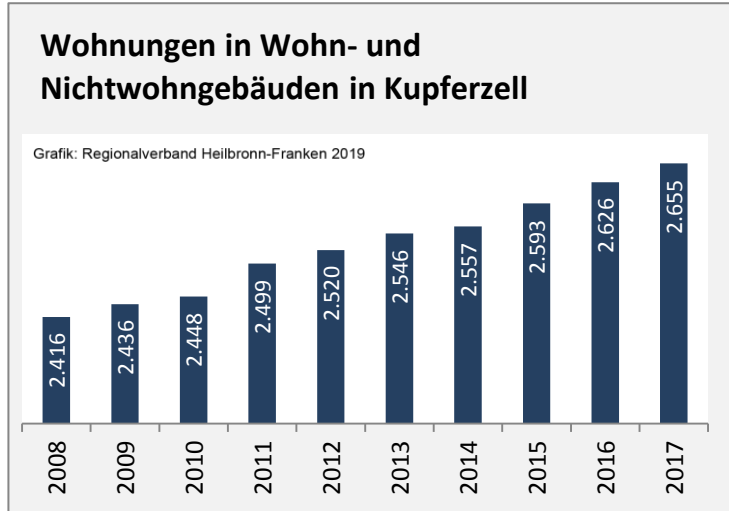

Kupferzell - Wohnungsbestand und -entwicklung

Datengrundlage: Statistisches Landesamt Baden-Württemberg (ab 2011: Zensus 2011)

Abbildungen und Berechnungen: Regionalverband Heilbronn-Franken