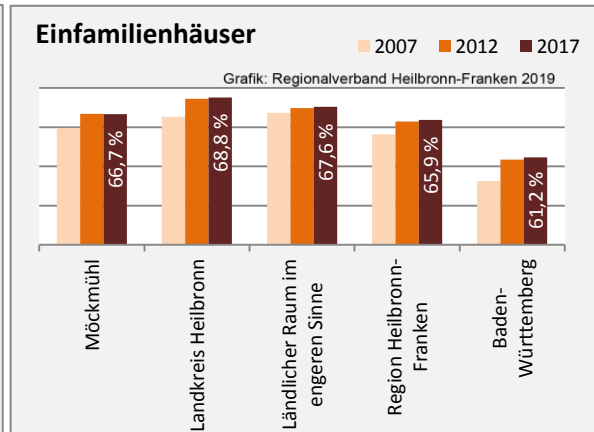

Grafik: Regionalverband Heilbronn-Franken 2019

Arbeitslosigkeit in Möckmühl

Grafik: Regionalverband Heilbronn-Franken 2019

Arbeitslosigkeit in Möckmühl

■ unter 25 Jahren ■ über 55 Jahre

Grafik: Regionalverband Heilbronn-Franken 2019

Datengrundlage: Statistik der Bundesagentur für Arbeit

Abbildungen und Berechnungen: Regionalverband Heilbronn-Franken

Möckmühl - Pendlerverflechtungen 2018

Pendlersaldo: -92

Datengrundlage: Statistik der Bundesagentur für Arbeit

Abbildungen: Regionalverband Heilbronn-Franken (keine Berücksichtigung von Werten unter 30)

Möckmühl - Wohnungsbestand und -entwicklung

Datengrundlage: Statistisches Landesamt Baden-Württemberg (ab 2011: Zensus 2011)