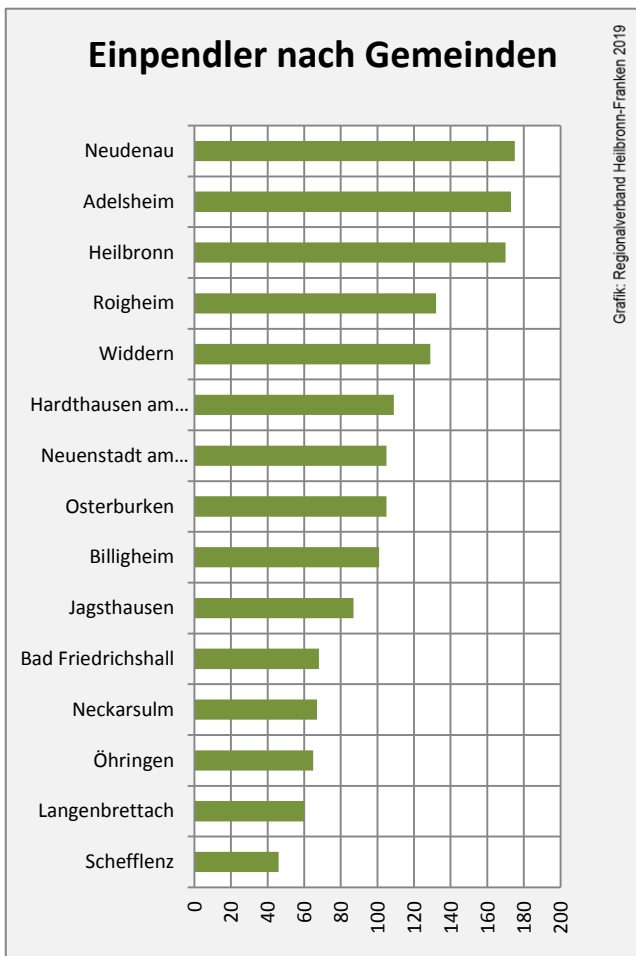

Möckmühl - Bevölkerung

Möckmühl - Beschäftigung

sozialvers. Beschäftigung (SvB) in Möckmühl (2009 bis 2018)

Grafik: Regionalverband Heilbronn-Franken 2019

prozentuale Entwicklung der SvB in Möckmühl (seit 2009)

Grafik: Regionalverband Heilbronn-Franken 2019

■ produzierendes Gewerbe ■ Dienstleistungen

Grafik: Regionalverband Heilbronn-Franken 2019

5-Jahres-Wertung (2013 bis 2018):

Beschäftigungsgewinne / -verluste pro 1.000 Beschäftigte

Grafik: Regionalverband Heilbronn-Franken 2019

Arbeitslosigkeit in Möckmühl

Grafik: Regionalverband Heilbronn-Franken 2019

Arbeitslosigkeit in Möckmühl

■ unter 25 Jahren ■ über 55 Jahre

Grafik: Regionalverband Heilbronn-Franken 2019

Datengrundlage: Statistik der Bundesagentur für Arbeit

Abbildungen und Berechnungen: Regionalverband Heilbronn-Franken

Möckmühl - Pendlerverflechtungen 2018

Pendlersaldo: -92

Datengrundlage: Statistik der Bundesagentur für Arbeit