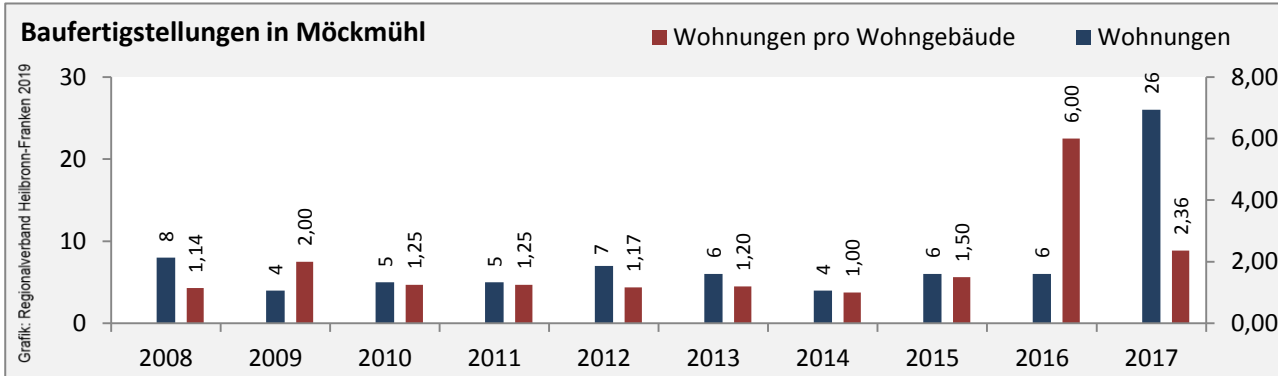

Möckmühl - Wohnungsbestand und -entwicklung

Datengrundlage: Statistisches Landesamt Baden-Württemberg (ab 2011: Zensus 2011)

Abbildungen und Berechnungen: Regionalverband Heilbronn-Franken