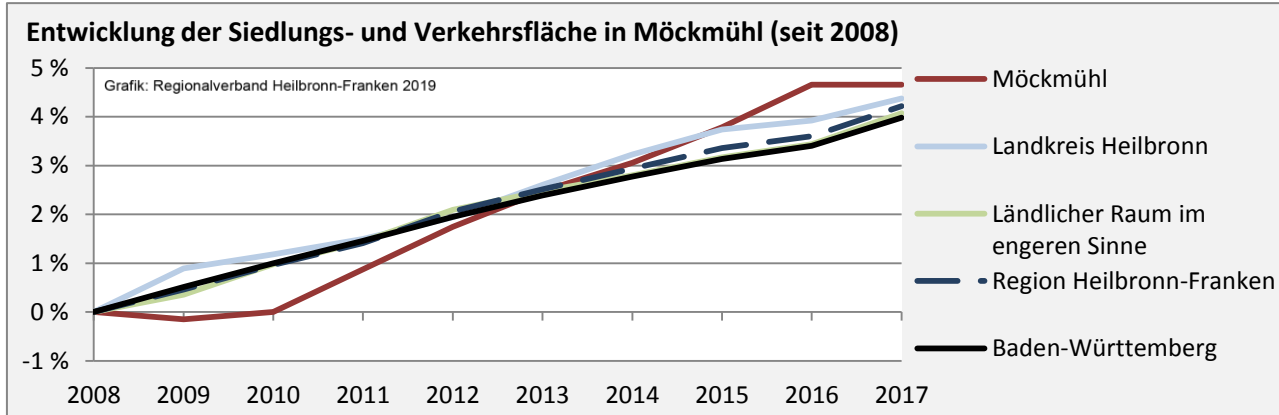

Möckmühl - Flächenentwicklung

Datengrundlage: Landesamt für Statistik Baden-Württemberg

Abbildungen und Berechnungen: Regionalverband Heilbronn-Franken