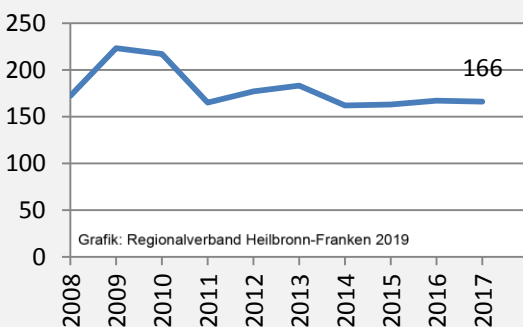

Möckmühl - Bevölkerung

Möckmühl - Beschäftigung

sozialvers. Beschäftigung (SvB) in Möckmühl (2009 bis 2018)

Grafik: Regionalverband Heilbronn-Franken 2019

prozentuale Entwicklung der SvB in Möckmühl (seit 2009)

Grafik: Regionalverband Heilbronn-Franken 2019

■ produzierendes Gewerbe ■ Dienstleistungen

Grafik: Regionalverband Heilbronn-Franken 2019

5-Jahres-Wertung (2013 bis 2018):

Beschäftigungsgewinne / -verluste pro 1.000 Beschäftigte

Grafik: Regionalverband Heilbronn-Franken 2019

Arbeitslosigkeit in Möckmühl

Grafik: Regionalverband Heilbronn-Franken 2019

Arbeitslosigkeit in Möckmühl

■ unter 25 Jahren ■ über 55 Jahre

Grafik: Regionalverband Heilbronn-Franken 2019