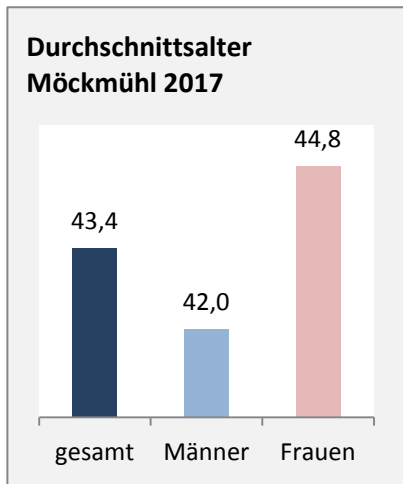

Möckmühl - Bevölkerung

Bevölkerungsstand in Möckmühl (2008 bis 2017)

Grafik: Regionalverband Heilbronn-Franken 2019

Bevölkerungsentwicklung in Möckmühl (seit 2008)

Grafik: Regionalverband Heilbronn-Franken 2019

Geburten und Sterbefälle in Möckmühl

5-Jahres-Wertung (2013 - 2017): natürliche Bevölkerungsentwicklung pro 1.000 Einwohner

Grafik: Regionalverband Heilbronn-Franken 2019

Wanderungssaldi Möckmühl

Grafik: Regionalverband Heilbronn-Franken 2019

Möckmühl - Bevölkerung

Möckmühl - Beschäftigung

sozialvers. Beschäftigung (SvB) in Möckmühl (2009 bis 2018)

Grafik: Regionalverband Heilbronn-Franken 2019

prozentuale Entwicklung der SvB in Möckmühl (seit 2009)