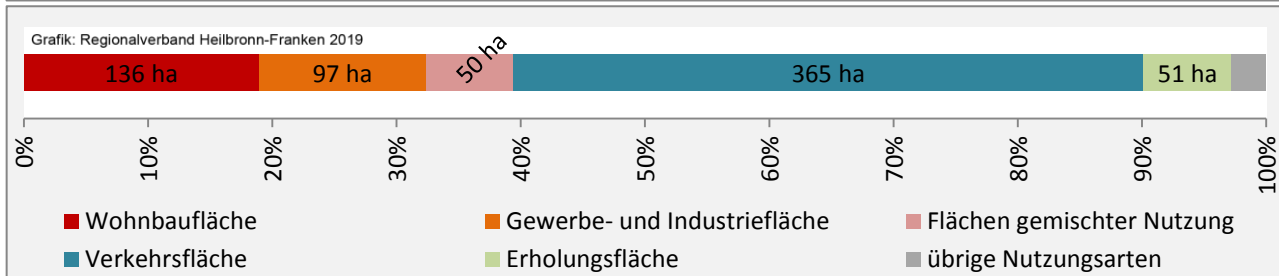

Möckmühl - Flächenentwicklung

Datengrundlage: Landesamt für Statistik Baden-Württemberg

Abbildungen und Berechnungen: Regionalverband Heilbronn-Franken