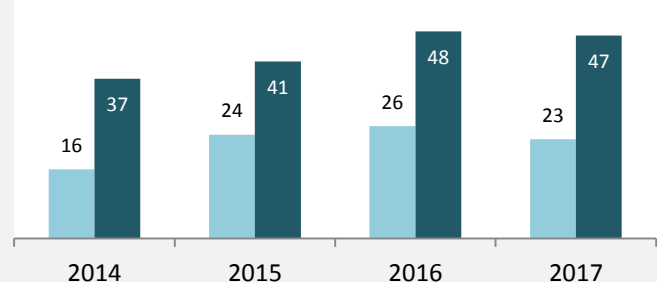

Möckmühl - Bevölkerung

Möckmühl - Beschäftigung

sozialvers. Beschäftigung (SvB) in Möckmühl (2009 bis 2018)

Grafik: Regionalverband Heilbronn-Franken 2019

prozentuale Entwicklung der SvB in Möckmühl (seit 2009)

Grafik: Regionalverband Heilbronn-Franken 2019

■ produzierendes Gewerbe ■ Dienstleistungen

Grafik: Regionalverband Heilbronn-Franken 2019

5-Jahres-Wertung (2013 bis 2018):

Beschäftigungsgewinne / -verluste pro 1.000 Beschäftigte

Grafik: Regionalverband Heilbronn-Franken 2019

Arbeitslosigkeit in Möckmühl

Grafik: Regionalverband Heilbronn-Franken 2019

Arbeitslosigkeit in Möckmühl

■ unter 25 Jahren ■ über 55 Jahre

Grafik: Regionalverband Heilbronn-Franken 2019

Datengrundlage: Statistik der Bundesagentur für Arbeit

Abbildungen und Berechnungen: Regionalverband Heilbronn-Franken

Möckmühl - Pendlerverflechtungen 2018

Pendlersaldo: -92

Datengrundlage: Statistik der Bundesagentur für Arbeit