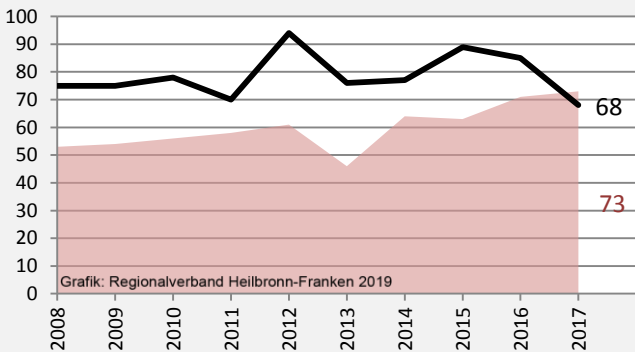

Möckmühl - Bevölkerung

Bevölkerungsstand in Möckmühl (2008 bis 2017)

Grafik: Regionalverband Heilbronn-Franken 2019

Bevölkerungsentwicklung in Möckmühl (seit 2008)

Grafik: Regionalverband Heilbronn-Franken 2019

Geburten und Sterbefälle in Möckmühl

5-Jahres-Wertung (2013 - 2017): natürliche Bevölkerungsentwicklung pro 1.000 Einwohner

Grafik: Regionalverband Heilbronn-Franken 2019

Wanderungssaldi Möckmühl

Grafik: Regionalverband Heilbronn-Franken 2019