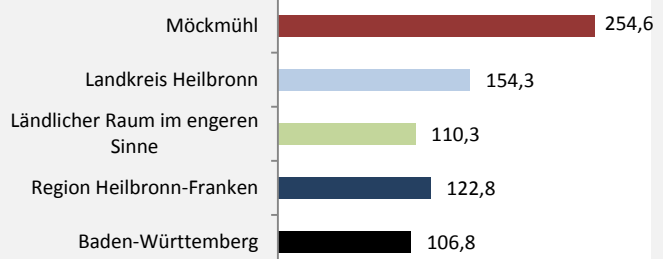

Möckmühl - Bevölkerung

Möckmühl - Beschäftigung

sozialvers. Beschäftigung (SvB) in Möckmühl (2009 bis 2018)

Grafik: Regionalverband Heilbronn-Franken 2019

prozentuale Entwicklung der SvB in Möckmühl (seit 2009)

Grafik: Regionalverband Heilbronn-Franken 2019

■ produzierendes Gewerbe ■ Dienstleistungen

Grafik: Regionalverband Heilbronn-Franken 2019

5-Jahres-Wertung (2013 bis 2018):

Beschäftigungsgewinne / -verluste pro 1.000 Beschäftigte

Grafik: Regionalverband Heilbronn-Franken 2019

Arbeitslosigkeit in Möckmühl

Grafik: Regionalverband Heilbronn-Franken 2019

Arbeitslosigkeit in Möckmühl

■ unter 25 Jahren ■ über 55 Jahre

Grafik: Regionalverband Heilbronn-Franken 2019