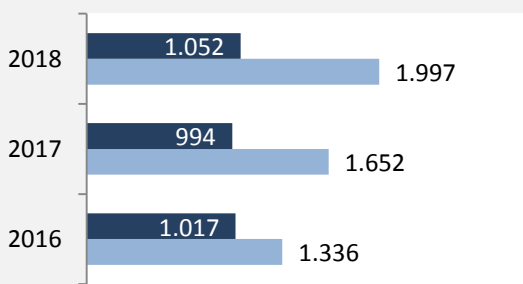

Möckmühl - Bevölkerung

Möckmühl - Beschäftigung

sozialvers. Beschäftigung (SvB) in Möckmühl (2009 bis 2018)

Grafik: Regionalverband Heilbronn-Franken 2019

prozentuale Entwicklung der SvB in Möckmühl (seit 2009)

Grafik: Regionalverband Heilbronn-Franken 2019

■ produzierendes Gewerbe ■ Dienstleistungen

Grafik: Regionalverband Heilbronn-Franken 2019

5-Jahres-Wertung (2013 bis 2018):

Beschäftigungsgewinne / -verluste pro 1.000 Beschäftigte