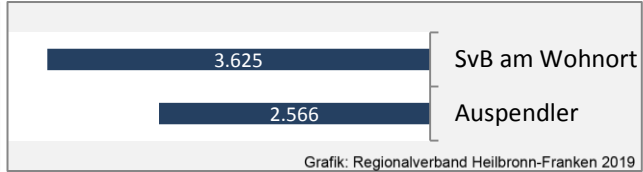

Möckmühl - Pendlerverflechtungen 2018

Pendlersaldo: -92