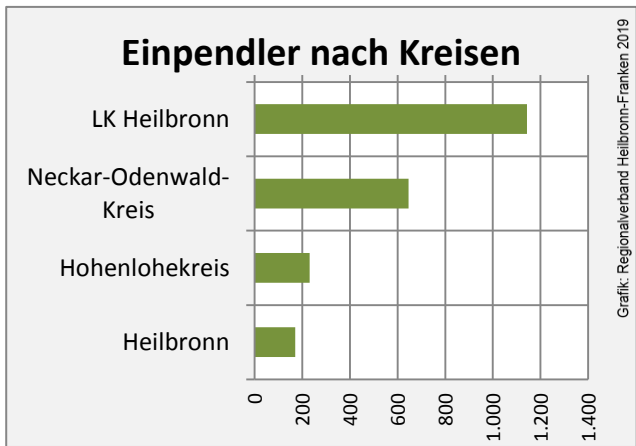

Möckmühl - Bevölkerung

Möckmühl - Beschäftigung

sozialvers. Beschäftigung (SvB) in Möckmühl (2009 bis 2018)

Grafik: Regionalverband Heilbronn-Franken 2019

prozentuale Entwicklung der SvB in Möckmühl (seit 2009)

Grafik: Regionalverband Heilbronn-Franken 2019

■ produzierendes Gewerbe ■ Dienstleistungen

Grafik: Regionalverband Heilbronn-Franken 2019

5-Jahres-Wertung (2013 bis 2018):

Beschäftigungsgewinne / -verluste pro 1.000 Beschäftigte

Grafik: Regionalverband Heilbronn-Franken 2019

Arbeitslosigkeit in Möckmühl

Grafik: Regionalverband Heilbronn-Franken 2019

Arbeitslosigkeit in Möckmühl

■ unter 25 Jahren ■ über 55 Jahre

Grafik: Regionalverband Heilbronn-Franken 2019

Datengrundlage: Statistik der Bundesagentur für Arbeit

Abbildungen und Berechnungen: Regionalverband Heilbronn-Franken

Möckmühl - Pendlerverflechtungen 2018

Pendlersaldo: -92

Datengrundlage: Statistik der Bundesagentur für Arbeit