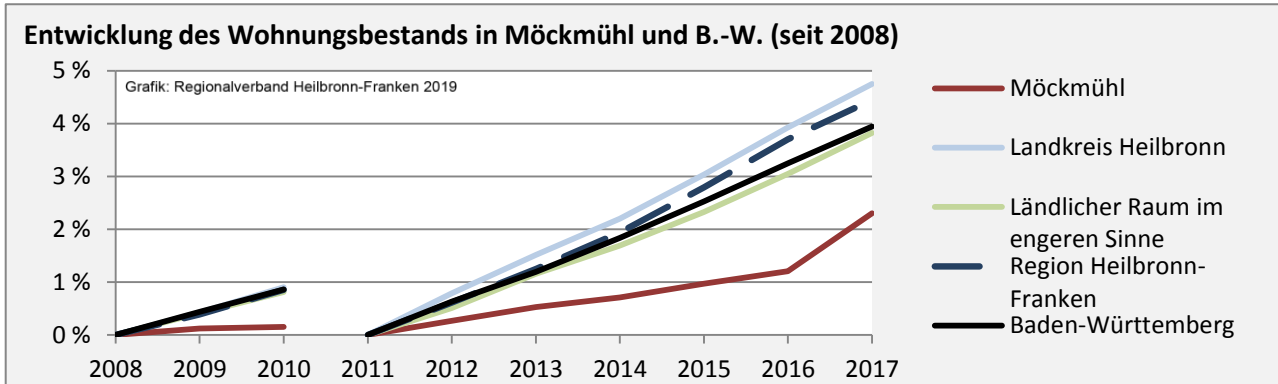

Möckmühl - Wohnungsbestand und -entwicklung

Datengrundlage: Statistisches Landesamt Baden-Württemberg (ab 2011: Zensus 2011)

Abbildungen und Berechnungen: Regionalverband Heilbronn-Franken