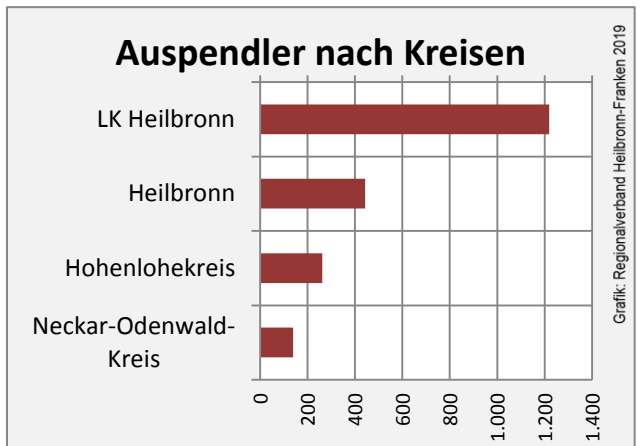

Möckmühl - Bevölkerung

Möckmühl - Beschäftigung

sozialvers. Beschäftigung (SvB) in Möckmühl (2009 bis 2018)

Grafik: Regionalverband Heilbronn-Franken 2019

prozentuale Entwicklung der SvB in Möckmühl (seit 2009)

Grafik: Regionalverband Heilbronn-Franken 2019

■ produzierendes Gewerbe ■ Dienstleistungen

Grafik: Regionalverband Heilbronn-Franken 2019

5-Jahres-Wertung (2013 bis 2018):

Beschäftigungsgewinne / -verluste pro 1.000 Beschäftigte

Grafik: Regionalverband Heilbronn-Franken 2019

Arbeitslosigkeit in Möckmühl

Grafik: Regionalverband Heilbronn-Franken 2019

Arbeitslosigkeit in Möckmühl

■ unter 25 Jahren ■ über 55 Jahre

Grafik: Regionalverband Heilbronn-Franken 2019

Datengrundlage: Statistik der Bundesagentur für Arbeit

Abbildungen und Berechnungen: Regionalverband Heilbronn-Franken

Möckmühl - Pendlerverflechtungen 2018

Pendlersaldo: -92

Datengrundlage: Statistik der Bundesagentur für Arbeit