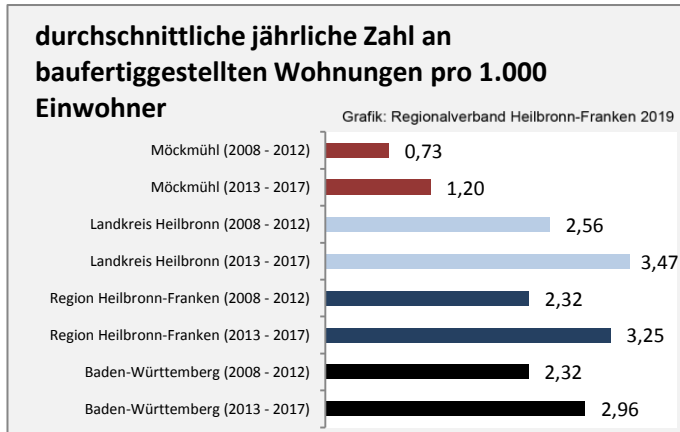

Möckmühl - Wohnungsbestand und -entwicklung

Datengrundlage: Statistisches Landesamt Baden-Württemberg (ab 2011: Zensus 2011)

Abbildungen und Berechnungen: Regionalverband Heilbronn-Franken