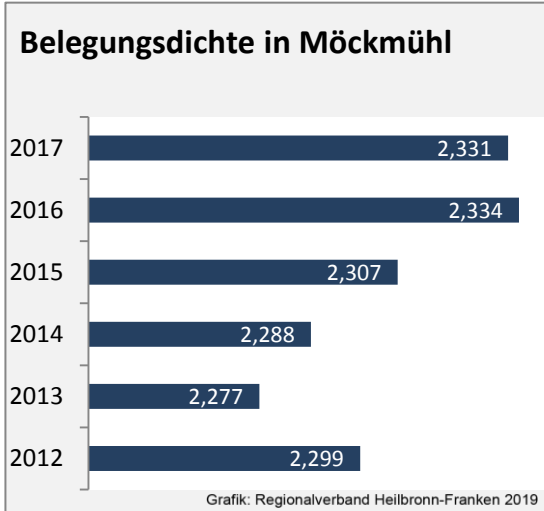

Möckmühl - Wohnungsbestand und -entwicklung

Datengrundlage: Statistisches Landesamt Baden-Württemberg (ab 2011: Zensus 2011)

Abbildungen und Berechnungen: Regionalverband Heilbronn-Franken