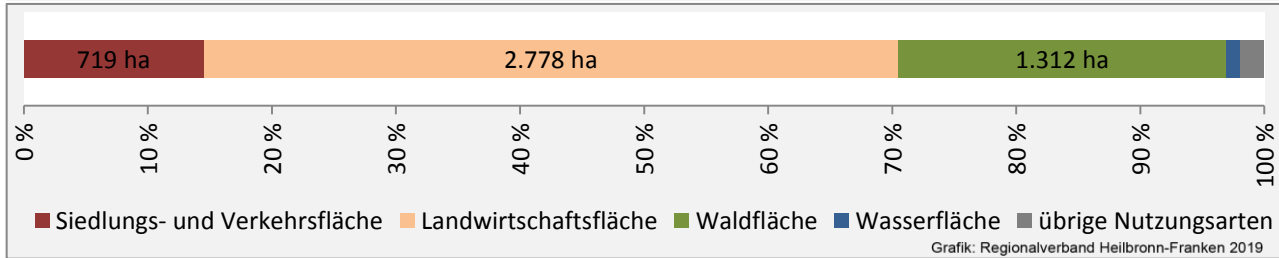

Möckmühl - Flächenentwicklung

Datengrundlage: Landesamt für Statistik Baden-Württemberg

Abbildungen und Berechnungen: Regionalverband Heilbronn-Franken