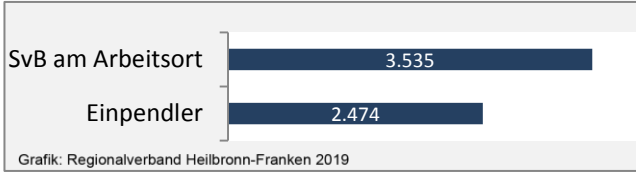

Möckmühl - Pendlerverflechtungen 2018

Pendlersaldo: -92