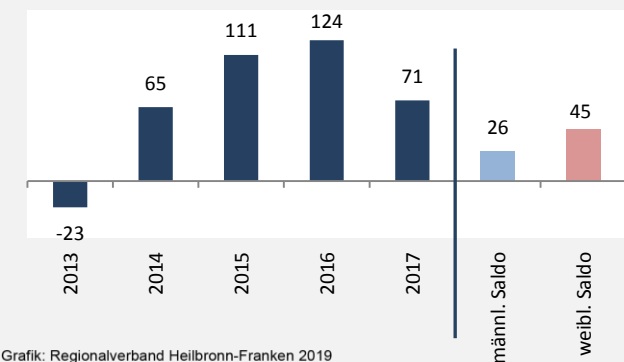

Möckmühl - Bevölkerung

Bevölkerungsstand in Möckmühl (2008 bis 2017)

Grafik: Regionalverband Heilbronn-Franken 2019

Bevölkerungsentwicklung in Möckmühl (seit 2008)

Grafik: Regionalverband Heilbronn-Franken 2019

Geburten und Sterbefälle in Möckmühl

5-Jahres-Wertung (2013 - 2017): natürliche Bevölkerungsentwicklung pro 1.000 Einwohner

Grafik: Regionalverband Heilbronn-Franken 2019

Wanderungssaldi Möckmühl

Grafik: Regionalverband Heilbronn-Franken 2019

Möckmühl - Bevölkerung

Möckmühl - Beschäftigung

sozialvers. Beschäftigung (SvB) in Möckmühl (2009 bis 2018)

Grafik: Regionalverband Heilbronn-Franken 2019

prozentuale Entwicklung der SvB in Möckmühl (seit 2009)