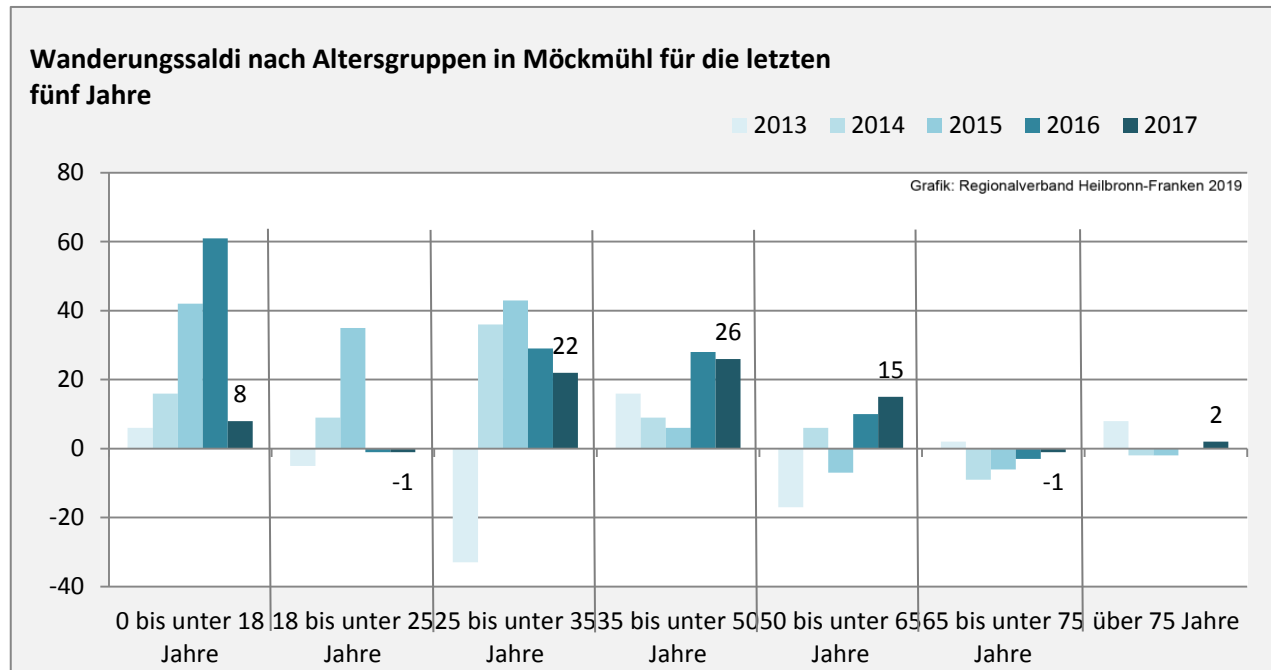

Möckmühl - Bevölkerung

Bevölkerungsstand in Möckmühl (2008 bis 2017)

Grafik: Regionalverband Heilbronn-Franken 2019

Bevölkerungsentwicklung in Möckmühl (seit 2008)

Grafik: Regionalverband Heilbronn-Franken 2019

Geburten und Sterbefälle in Möckmühl

5-Jahres-Wertung (2013 - 2017): natürliche Bevölkerungsentwicklung pro 1.000 Einwohner

Grafik: Regionalverband Heilbronn-Franken 2019

Wanderungssaldi Möckmühl

Grafik: Regionalverband Heilbronn-Franken 2019

5-Jahres-Wertung (2013 - 2017): Wanderungsgewinne bzw. -verluste pro 1.000 Einwohner

Datengrundlage: Landesamt für Statistik Baden-Württemberg

Abbildungen und Berechnungen: Regionalverband Heilbronn-Franken

Möckmühl - Bevölkerung

Möckmühl - Beschäftigung

sozialvers. Beschäftigung (SvB) in Möckmühl (2009 bis 2018)

Grafik: Regionalverband Heilbronn-Franken 2019

prozentuale Entwicklung der SvB in Möckmühl (seit 2009)