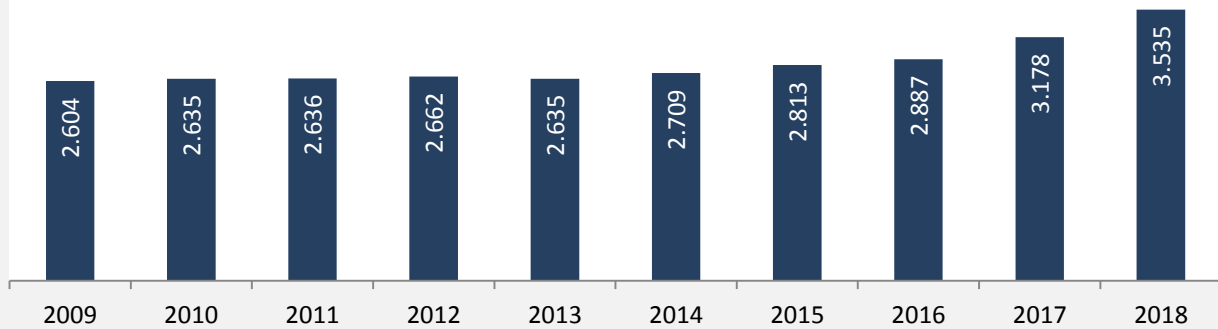

Geburten und Sterbefälle in Möckmühl

5-Jahres-Wertung (2013 - 2017): natürliche Bevölkerungsentwicklung pro 1.000 Einwohner

Grafik: Regionalverband Heilbronn-Franken 2019

Wanderungssaldi Möckmühl

Grafik: Regionalverband Heilbronn-Franken 2019

5-Jahres-Wertung (2013 - 2017): Wanderungsgewinne bzw. -verluste pro 1.000 Einwohner

Datengrundlage: Landesamt für Statistik Baden-Württemberg

Abbildungen und Berechnungen: Regionalverband Heilbronn-Franken

Möckmühl - Bevölkerung

Möckmühl - Beschäftigung

sozialvers. Beschäftigung (SvB) in Möckmühl (2009 bis 2018)

Grafik: Regionalverband Heilbronn-Franken 2019

prozentuale Entwicklung der SvB in Möckmühl (seit 2009)