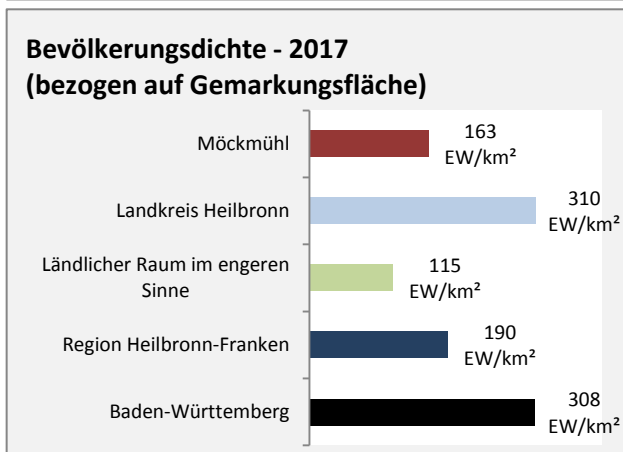

Möckmühl - Flächenentwicklung

Datengrundlage: Landesamt für Statistik Baden-Württemberg

Abbildungen und Berechnungen: Regionalverband Heilbronn-Franken