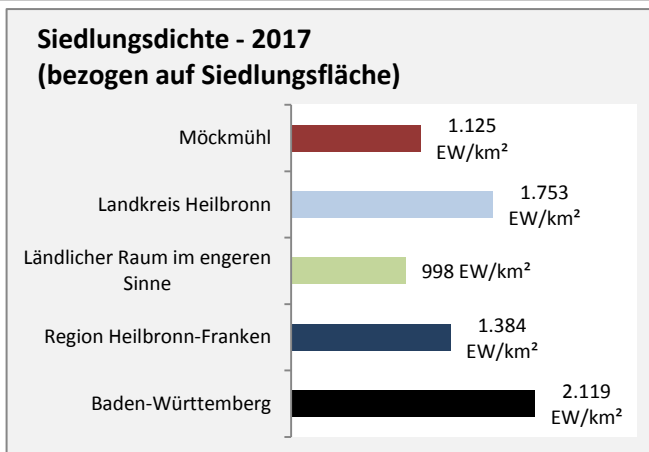

Möckmühl - Flächenentwicklung

Datengrundlage: Landesamt für Statistik Baden-Württemberg

Abbildungen und Berechnungen: Regionalverband Heilbronn-Franken