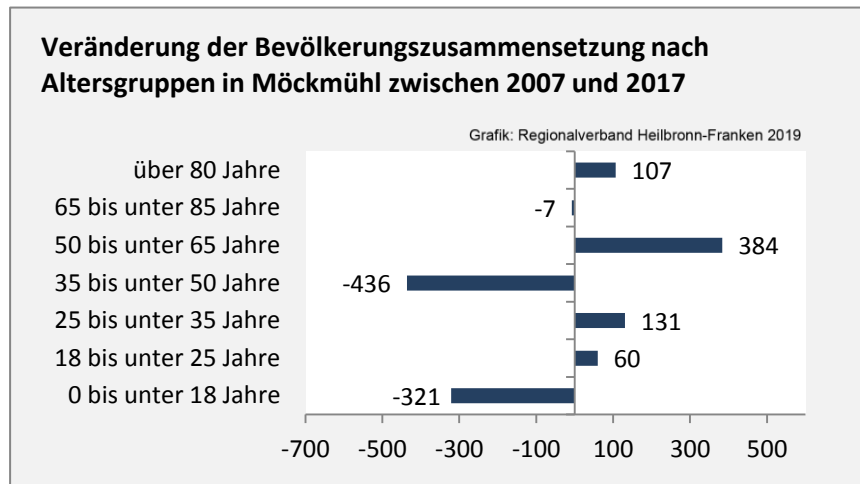

Möckmühl - Bevölkerung

Bevölkerungsstand in Möckmühl (2008 bis 2017)

Grafik: Regionalverband Heilbronn-Franken 2019

Bevölkerungsentwicklung in Möckmühl (seit 2008)

Grafik: Regionalverband Heilbronn-Franken 2019

Geburten und Sterbefälle in Möckmühl

5-Jahres-Wertung (2013 - 2017): natürliche Bevölkerungsentwicklung pro 1.000 Einwohner

Grafik: Regionalverband Heilbronn-Franken 2019

Wanderungssaldi Möckmühl

Grafik: Regionalverband Heilbronn-Franken 2019

Möckmühl - Bevölkerung

Möckmühl - Beschäftigung

sozialvers. Beschäftigung (SvB) in Möckmühl (2009 bis 2018)

Grafik: Regionalverband Heilbronn-Franken 2019

prozentuale Entwicklung der SvB in Möckmühl (seit 2009)