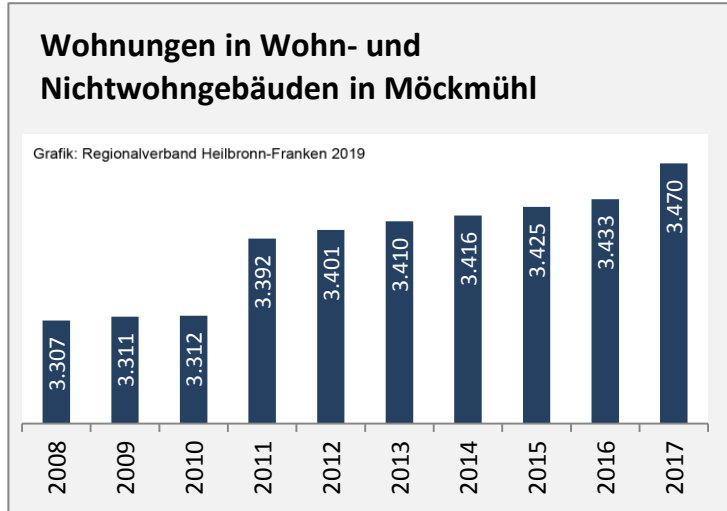

Möckmühl - Wohnungsbestand und -entwicklung

Datengrundlage: Statistisches Landesamt Baden-Württemberg (ab 2011: Zensus 2011)

Abbildungen und Berechnungen: Regionalverband Heilbronn-Franken