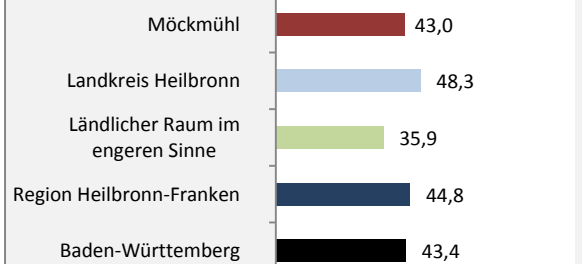

5-Jahres-Wertung (2013 - 2017): Wanderungsgewinne bzw. -verluste pro 1.000 Einwohner

Datengrundlage: Landesamt für Statistik Baden-Württemberg

Abbildungen und Berechnungen: Regionalverband Heilbronn-Franken