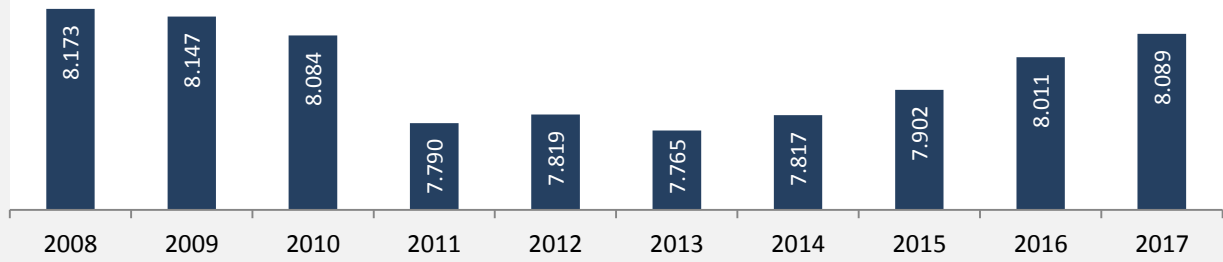

Möckmühl - Bevölkerung

Bevölkerungsstand in Möckmühl (2008 bis 2017)

Grafik: Regionalverband Heilbronn-Franken 2019

Bevölkerungsentwicklung in Möckmühl (seit 2008)

Grafik: Regionalverband Heilbronn-Franken 2019

Geburten und Sterbefälle in Möckmühl

5-Jahres-Wertung (2013 - 2017): natürliche Bevölkerungsentwicklung pro 1.000 Einwohner

Grafik: Regionalverband Heilbronn-Franken 2019

Wanderungssaldi Möckmühl

Grafik: Regionalverband Heilbronn-Franken 2019