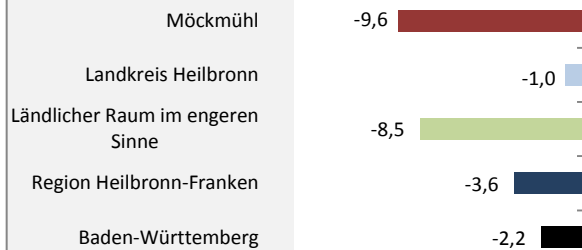

Möckmühl - Bevölkerung

Bevölkerungsstand in Möckmühl (2008 bis 2017)

Grafik: Regionalverband Heilbronn-Franken 2019

Bevölkerungsentwicklung in Möckmühl (seit 2008)

Grafik: Regionalverband Heilbronn-Franken 2019

Geburten und Sterbefälle in Möckmühl

5-Jahres-Wertung (2013 - 2017): natürliche Bevölkerungsentwicklung pro 1.000 Einwohner

Grafik: Regionalverband Heilbronn-Franken 2019

Wanderungssaldi Möckmühl

Grafik: Regionalverband Heilbronn-Franken 2019