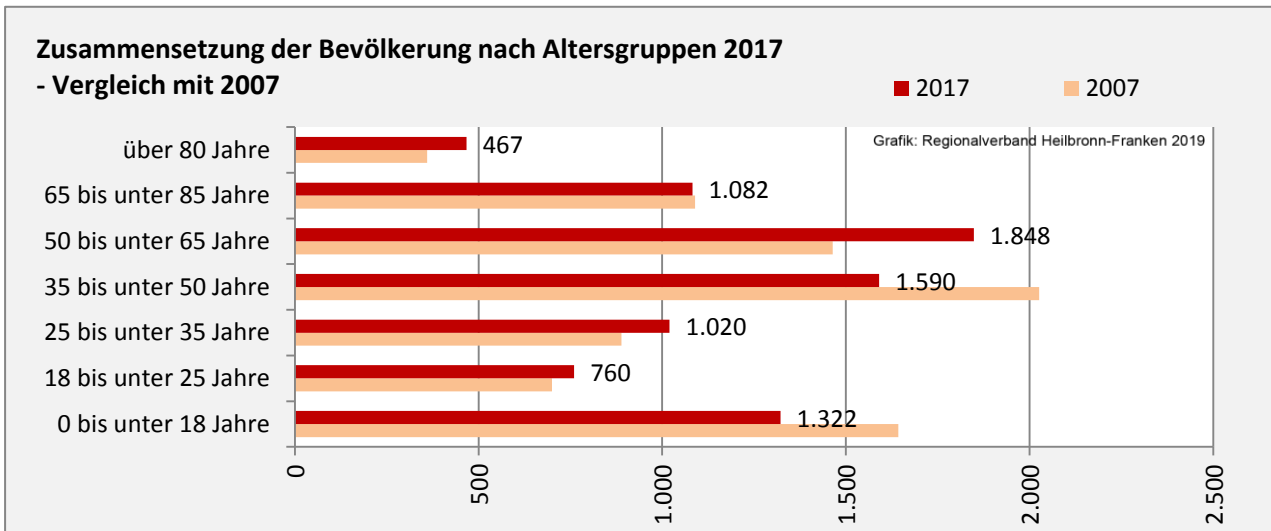

Möckmühl - Bevölkerung

Bevölkerungsstand in Möckmühl (2008 bis 2017)

Grafik: Regionalverband Heilbronn-Franken 2019

Bevölkerungsentwicklung in Möckmühl (seit 2008)

Grafik: Regionalverband Heilbronn-Franken 2019

Geburten und Sterbefälle in Möckmühl

5-Jahres-Wertung (2013 - 2017): natürliche Bevölkerungsentwicklung pro 1.000 Einwohner

Grafik: Regionalverband Heilbronn-Franken 2019

Wanderungssaldi Möckmühl

Grafik: Regionalverband Heilbronn-Franken 2019

Möckmühl - Bevölkerung

Möckmühl - Beschäftigung

sozialvers. Beschäftigung (SvB) in Möckmühl (2009 bis 2018)

Grafik: Regionalverband Heilbronn-Franken 2019

prozentuale Entwicklung der SvB in Möckmühl (seit 2009)