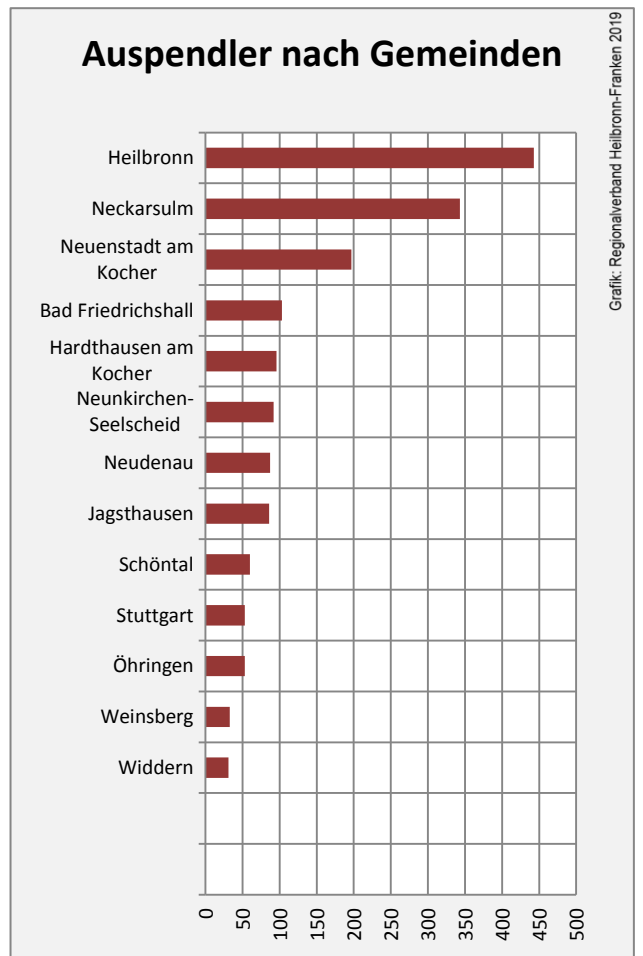

Möckmühl - Bevölkerung

Möckmühl - Beschäftigung

sozialvers. Beschäftigung (SvB) in Möckmühl (2009 bis 2018)

Grafik: Regionalverband Heilbronn-Franken 2019

prozentuale Entwicklung der SvB in Möckmühl (seit 2009)

Grafik: Regionalverband Heilbronn-Franken 2019

■ produzierendes Gewerbe ■ Dienstleistungen

Grafik: Regionalverband Heilbronn-Franken 2019

5-Jahres-Wertung (2013 bis 2018):

Beschäftigungsgewinne / -verluste pro 1.000 Beschäftigte

Grafik: Regionalverband Heilbronn-Franken 2019

Arbeitslosigkeit in Möckmühl

Grafik: Regionalverband Heilbronn-Franken 2019

Arbeitslosigkeit in Möckmühl

■ unter 25 Jahren ■ über 55 Jahre

Grafik: Regionalverband Heilbronn-Franken 2019

Datengrundlage: Statistik der Bundesagentur für Arbeit

Abbildungen und Berechnungen: Regionalverband Heilbronn-Franken

Möckmühl - Pendlerverflechtungen 2018

Pendlersaldo: -92

Datengrundlage: Statistik der Bundesagentur für Arbeit