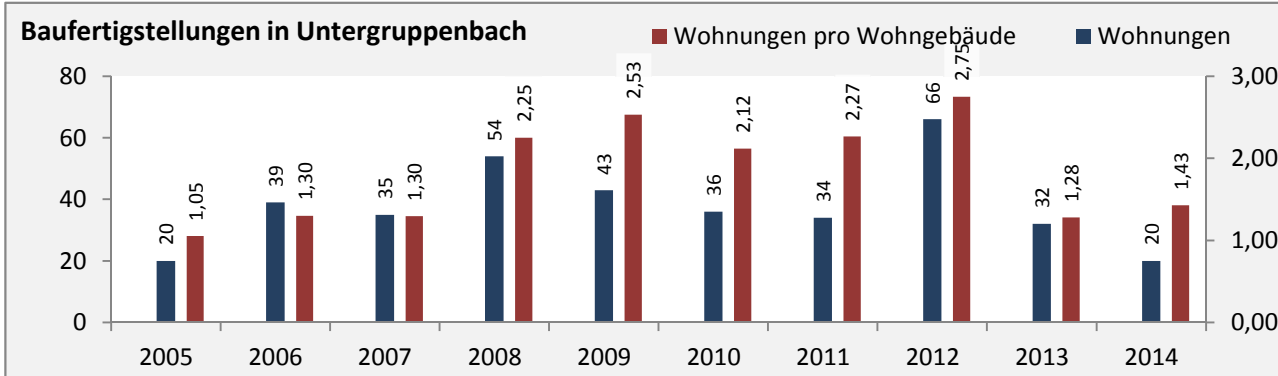

Untergruppenbach - Wohnungsbestand und -entwicklung

Datengrundlage: Statistisches Landesamt Baden-Württemberg (ab 2011: Zensus 2011)

Abbildungen und Berechnungen: Regionalverband Heilbronn-Franken