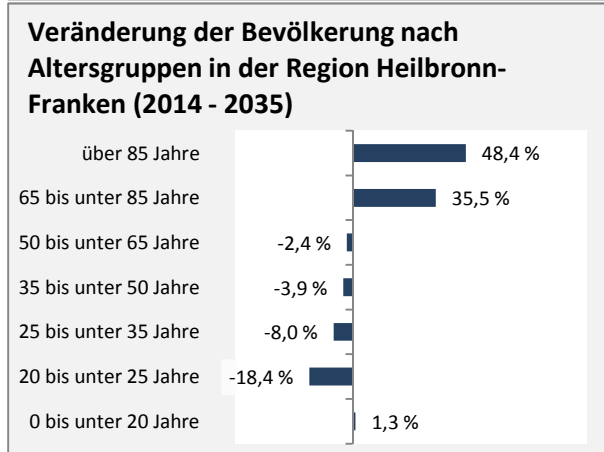

Untergruppenbach - Bevölkerung

Bevölkerungsstand in Untergruppenbach (2005 bis 2014)

Bevölkerungsentwicklung in Untergruppenbach (seit 2005)

Geburten und Sterbefälle in Untergruppenbach

5-Jahres-Wertung (2010 - 2014): natürliche Bevölkerungsentwicklung pro 1.000 Einwohner

Wanderungssaldi Untergruppenbach

5-Jahres-Wertung (2010 - 2014): Wanderungsgewinne bzw. -verluste pro 1.000 Einwohner

Datengrundlage: Statistisches Landesamt Baden-Württemberg (ab 2011: Zensus 2011)

Abbildungen und Berechnungen: Regionalverband Heilbronn-Franken

Untergruppenbach - Bevölkerungsvorausrechnung 2015

Untergruppenbach - Beschäftigung

sozialvers. Beschäftigung (SvB) in Untergruppenbach (2006 bis 2015)

prozentuale Entwicklung der SvB in Untergruppenbach (seit 2006)