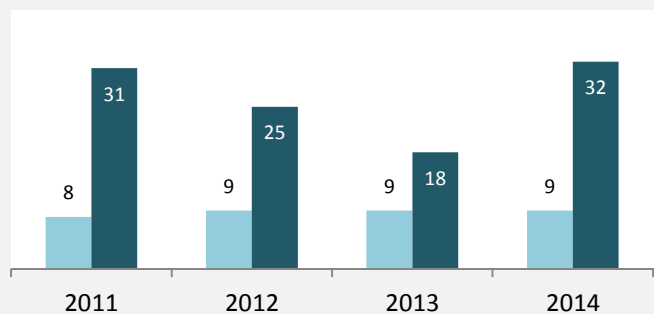

Untergruppenbach - Bevölkerungsvorausrechnung 2015

Untergruppenbach - Beschäftigung

sozialvers. Beschäftigung (SvB) in Untergruppenbach (2006 bis 2015)

prozentuale Entwicklung der SvB in Untergruppenbach (seit 2006)

■ produzierendes Gewerbe ■ Dienstleistungen

5-Jahres-Wertung (2010 bis 2015):

Beschäftigungsgewinne / -verluste pro 1.000 Beschäftigte

Arbeitslosigkeit in Untergruppenbach

Arbeitslosigkeit in Untergruppenbach

■ unter 25 Jahren ■ über 55 Jahre

Datengrundlage: Statistik der Bundesagentur für Arbeit

Abbildungen und Berechnungen: Regionalverband Heilbronn-Franken

Untergruppenbach - Pendler 2014

Pendlersaldo: -1346