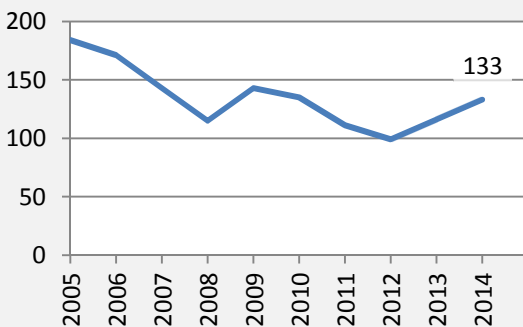

Untergruppenbach - Bevölkerung

Bevölkerungsstand in Untergruppenbach (2005 bis 2014)

Bevölkerungsentwicklung in Untergruppenbach (seit 2005)

Geburten und Sterbefälle in Untergruppenbach

5-Jahres-Wertung (2010 - 2014): natürliche Bevölkerungsentwicklung pro 1.000 Einwohner

Untergruppenbach - Bevölkerungsvorausrechnung 2015

Untergruppenbach - Beschäftigung

sozialvers. Beschäftigung (SvB) in Untergruppenbach (2006 bis 2015)

prozentuale Entwicklung der SvB in Untergruppenbach (seit 2006)

■ produzierendes Gewerbe ■ Dienstleistungen

5-Jahres-Wertung (2010 bis 2015):

Beschäftigungsgewinne / -verluste pro 1.000 Beschäftigte

Arbeitslosigkeit in Untergruppenbach

Arbeitslosigkeit in Untergruppenbach

■ unter 25 Jahren ■ über 55 Jahre

Datengrundlage: Statistik der Bundesagentur für Arbeit

Abbildungen und Berechnungen: Regionalverband Heilbronn-Franken

Untergruppenbach - Pendler 2014

Pendlersaldo: -1346