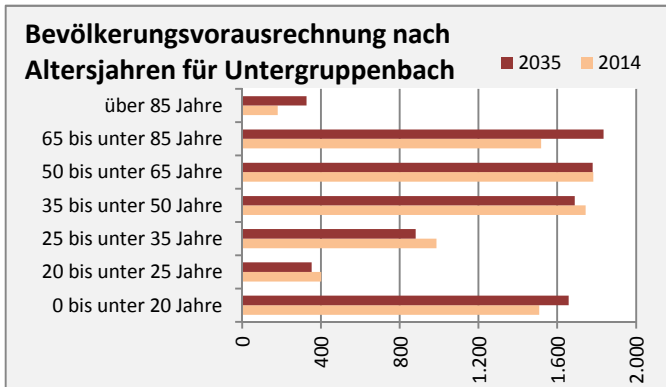

Untergruppenbach - Bevölkerung

Bevölkerungsstand in Untergruppenbach (2005 bis 2014)

Bevölkerungsentwicklung in Untergruppenbach (seit 2005)

Geburten und Sterbefälle in Untergruppenbach

5-Jahres-Wertung (2010 - 2014): natürliche Bevölkerungsentwicklung pro 1.000 Einwohner

Wanderungssaldi Untergruppenbach

5-Jahres-Wertung (2010 - 2014): Wanderungsgewinne bzw. -verluste pro 1.000 Einwohner

Datengrundlage: Statistisches Landesamt Baden-Württemberg (ab 2011: Zensus 2011)

Abbildungen und Berechnungen: Regionalverband Heilbronn-Franken

Untergruppenbach - Bevölkerungsvorausrechnung 2015

Untergruppenbach - Beschäftigung

sozialvers. Beschäftigung (SvB) in Untergruppenbach (2006 bis 2015)

prozentuale Entwicklung der SvB in Untergruppenbach (seit 2006)