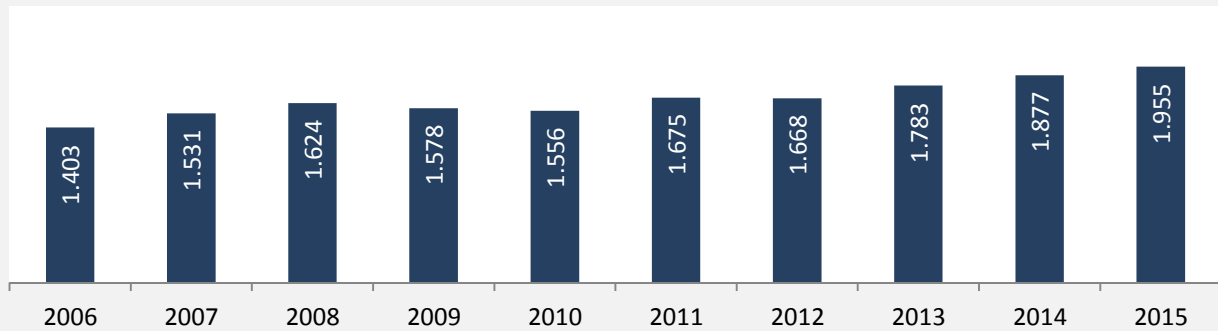

Untergruppenbach - Bevölkerung

Bevölkerungsstand in Untergruppenbach (2005 bis 2014)

Bevölkerungsentwicklung in Untergruppenbach (seit 2005)

Geburten und Sterbefälle in Untergruppenbach

5-Jahres-Wertung (2010 - 2014): natürliche Bevölkerungsentwicklung pro 1.000 Einwohner

Wanderungssaldi Untergruppenbach

5-Jahres-Wertung (2010 - 2014): Wanderungsgewinne bzw. -verluste pro 1.000 Einwohner

Datengrundlage: Statistisches Landesamt Baden-Württemberg (ab 2011: Zensus 2011)

Abbildungen und Berechnungen: Regionalverband Heilbronn-Franken

Untergruppenbach - Bevölkerungsvorausrechnung 2015

Untergruppenbach - Beschäftigung

sozialvers. Beschäftigung (SvB) in Untergruppenbach (2006 bis 2015)

prozentuale Entwicklung der SvB in Untergruppenbach (seit 2006)