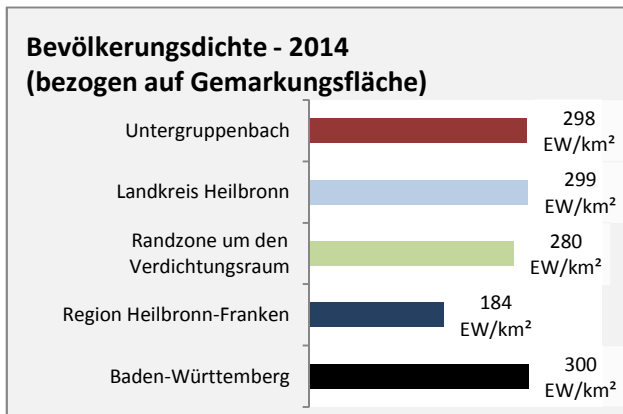

Untergruppenbach - Flächenentwicklung

Datengrundlage: Landesamt für Statistik Baden-Württemberg

Abbildungen und Berechnungen: Regionalverband Heilbronn-Franken