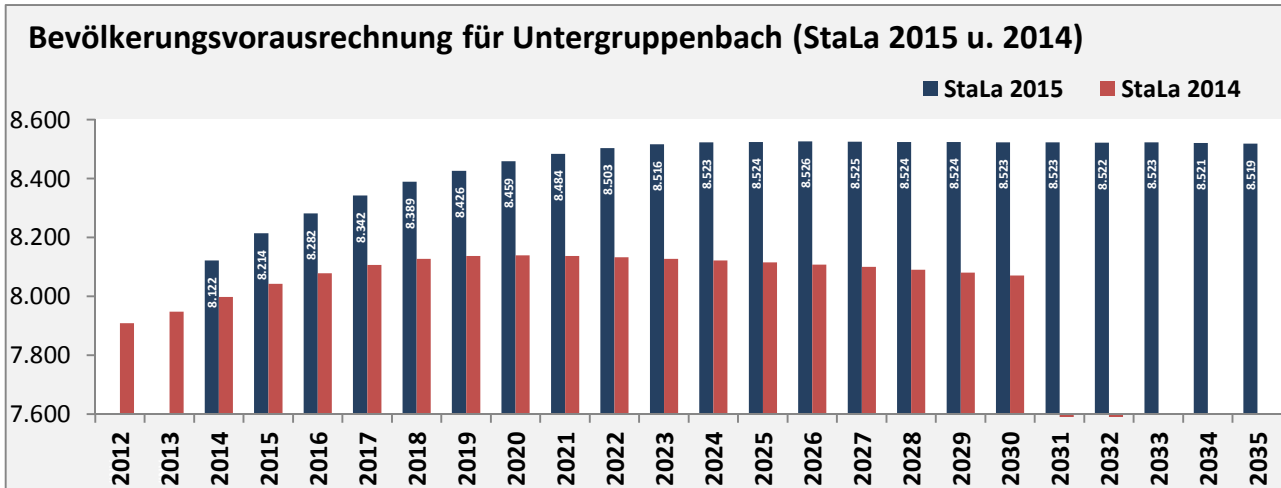

Untergruppenbach - Bevölkerung

Bevölkerungsstand in Untergruppenbach (2005 bis 2014)

Bevölkerungsentwicklung in Untergruppenbach (seit 2005)

Geburten und Sterbefälle in Untergruppenbach

5-Jahres-Wertung (2010 - 2014): natürliche Bevölkerungsentwicklung pro 1.000 Einwohner

Wanderungssaldi Untergruppenbach

5-Jahres-Wertung (2010 - 2014): Wanderungsgewinne bzw. -verluste pro 1.000 Einwohner

Datengrundlage: Statistisches Landesamt Baden-Württemberg (ab 2011: Zensus 2011)

Abbildungen und Berechnungen: Regionalverband Heilbronn-Franken

Untergruppenbach - Bevölkerungsvorausrechnung 2015

Untergruppenbach - Beschäftigung

sozialvers. Beschäftigung (SvB) in Untergruppenbach (2006 bis 2015)

prozentuale Entwicklung der SvB in Untergruppenbach (seit 2006)