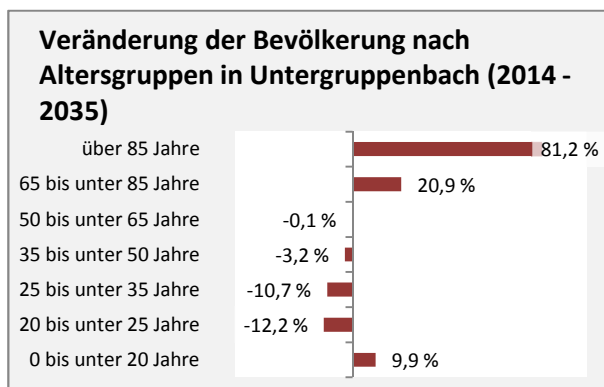

Untergruppenbach - Bevölkerung

Bevölkerungsstand in Untergruppenbach (2005 bis 2014)

Bevölkerungsentwicklung in Untergruppenbach (seit 2005)

Geburten und Sterbefälle in Untergruppenbach

5-Jahres-Wertung (2010 - 2014): natürliche Bevölkerungsentwicklung pro 1.000 Einwohner

Wanderungssaldi Untergruppenbach

5-Jahres-Wertung (2010 - 2014): Wanderungsgewinne bzw. -verluste pro 1.000 Einwohner

Datengrundlage: Statistisches Landesamt Baden-Württemberg (ab 2011: Zensus 2011)

Abbildungen und Berechnungen: Regionalverband Heilbronn-Franken

Untergruppenbach - Bevölkerungsvorausrechnung 2015

Untergruppenbach - Beschäftigung

sozialvers. Beschäftigung (SvB) in Untergruppenbach (2006 bis 2015)

prozentuale Entwicklung der SvB in Untergruppenbach (seit 2006)