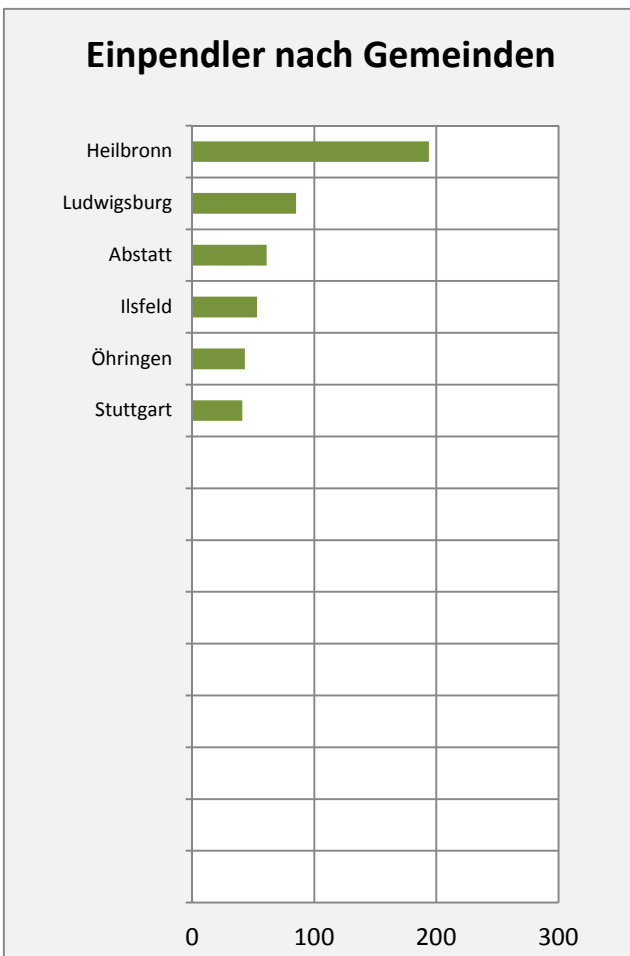

Untergruppenbach - Bevölkerungsvorausrechnung 2015

Untergruppenbach - Beschäftigung

sozialvers. Beschäftigung (SvB) in Untergruppenbach (2006 bis 2015)

prozentuale Entwicklung der SvB in Untergruppenbach (seit 2006)

■ unter 25 Jahren ■ über 55 Jahre

Datengrundlage: Statistik der Bundesagentur für Arbeit

Abbildungen und Berechnungen: Regionalverband Heilbronn-Franken

Untergruppenbach - Pendler 2014

Pendlersaldo: -1346