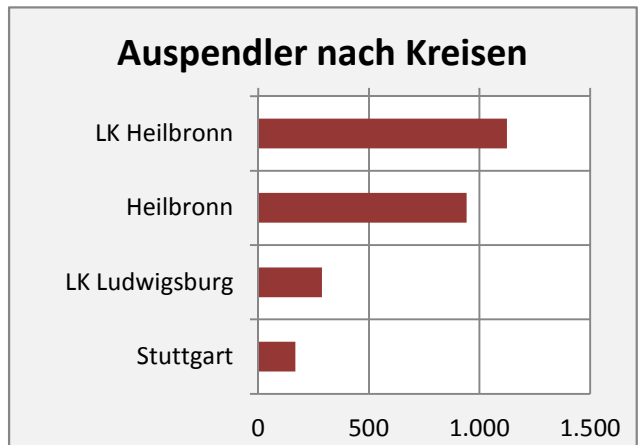

■ unter 25 Jahren ■ über 55 Jahre

Datengrundlage: Statistik der Bundesagentur für Arbeit

Abbildungen und Berechnungen: Regionalverband Heilbronn-Franken

Untergruppenbach - Pendler 2014

Pendlersaldo: -1346

Datengrundlage: Statistik der Bundesagentur für Arbeit

Abbildungen: Regionalverband Heilbronn-Franken (keine Berücksichtigung von Werten unter 30)

Untergruppenbach - Wohnungsbestand und -entwicklung

Datengrundlage: Statistisches Landesamt Baden-Württemberg (ab 2011: Zensus 2011)