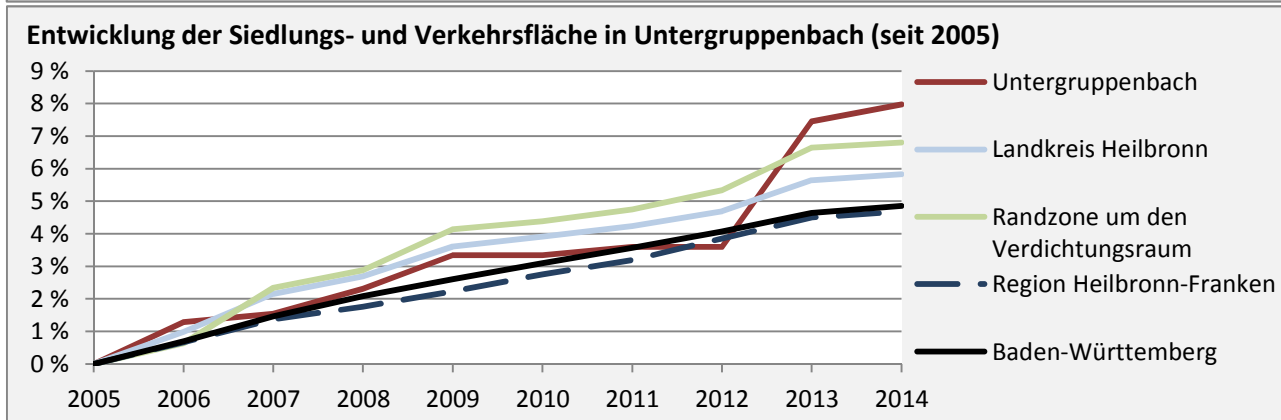

Untergruppenbach - Flächenentwicklung

Datengrundlage: Landesamt für Statistik Baden-Württemberg

Abbildungen und Berechnungen: Regionalverband Heilbronn-Franken