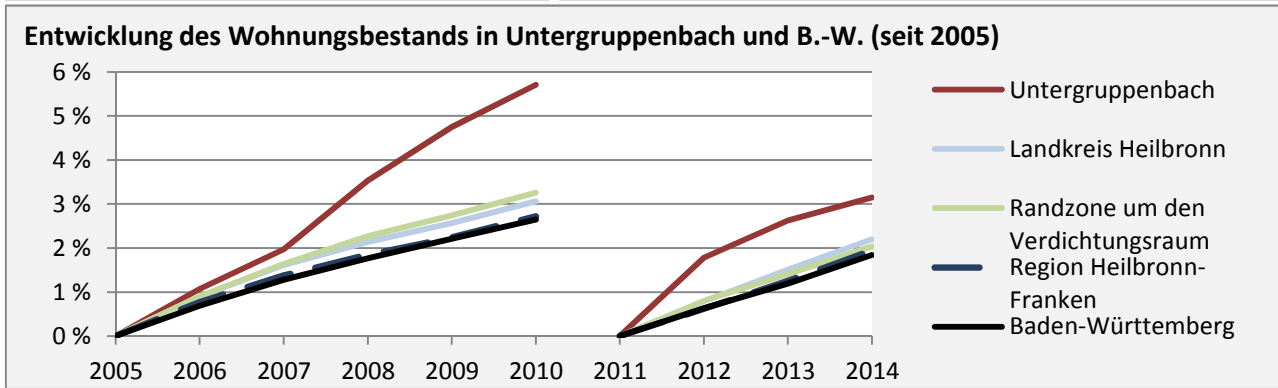

Untergruppenbach - Wohnungsbestand und -entwicklung

Datengrundlage: Statistisches Landesamt Baden-Württemberg (ab 2011: Zensus 2011)

Abbildungen und Berechnungen: Regionalverband Heilbronn-Franken