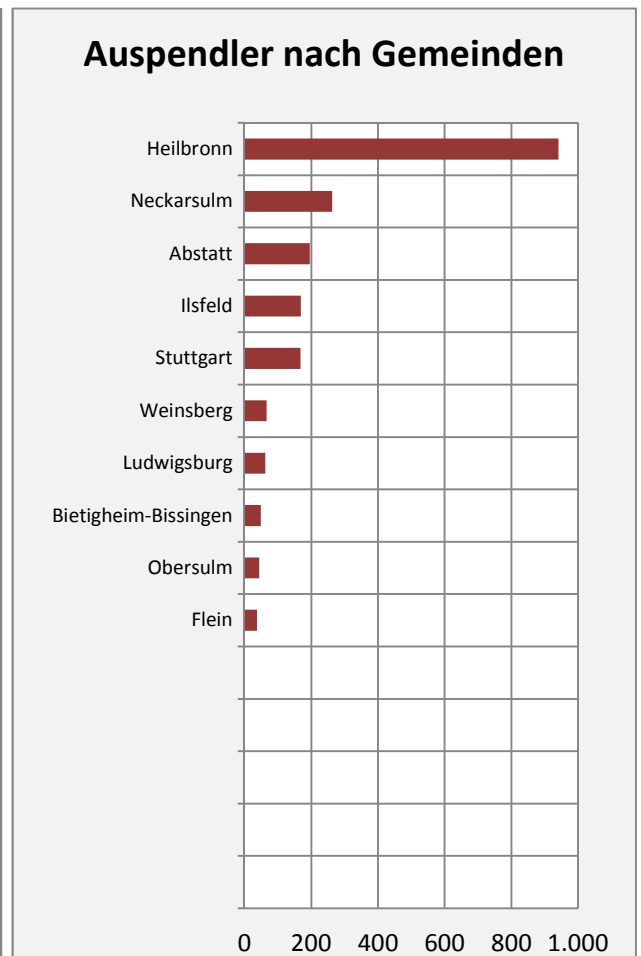

Untergruppenbach - Bevölkerungsvorausrechnung 2015

Untergruppenbach - Beschäftigung

sozialvers. Beschäftigung (SvB) in Untergruppenbach (2006 bis 2015)

prozentuale Entwicklung der SvB in Untergruppenbach (seit 2006)

■ unter 25 Jahren ■ über 55 Jahre

Datengrundlage: Statistik der Bundesagentur für Arbeit

Abbildungen und Berechnungen: Regionalverband Heilbronn-Franken

Untergruppenbach - Pendler 2014

Pendlersaldo: -1346