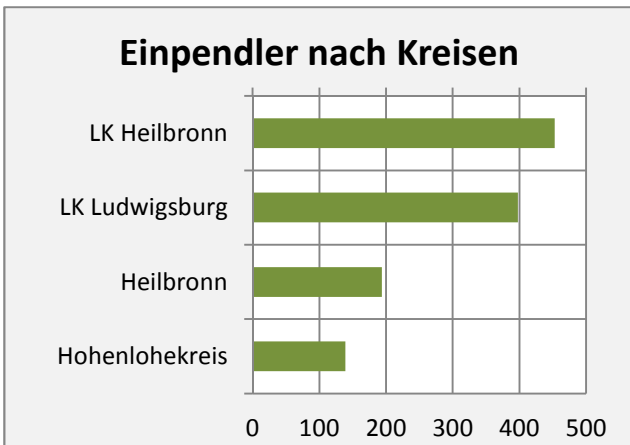

■ unter 25 Jahren ■ über 55 Jahre

Datengrundlage: Statistik der Bundesagentur für Arbeit

Abbildungen und Berechnungen: Regionalverband Heilbronn-Franken

Untergruppenbach - Pendler 2014

Pendlersaldo: -1346

Datengrundlage: Statistik der Bundesagentur für Arbeit

Abbildungen: Regionalverband Heilbronn-Franken (keine Berücksichtigung von Werten unter 30)

Untergruppenbach - Wohnungsbestand und -entwicklung

Datengrundlage: Statistisches Landesamt Baden-Württemberg (ab 2011: Zensus 2011)