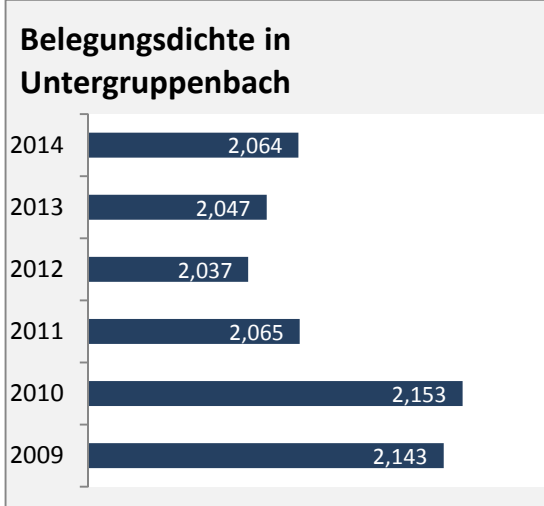

Untergruppenbach - Wohnungsbestand und -entwicklung

Datengrundlage: Statistisches Landesamt Baden-Württemberg (ab 2011: Zensus 2011)

Abbildungen und Berechnungen: Regionalverband Heilbronn-Franken