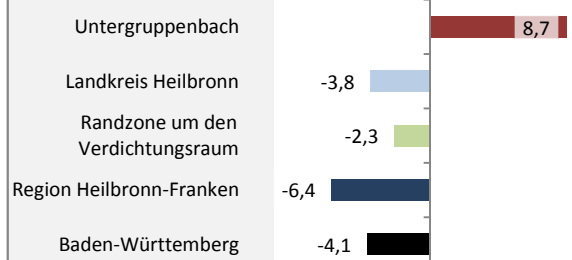

Untergruppenbach - Bevölkerung

Bevölkerungsstand in Untergruppenbach (2005 bis 2014)

Bevölkerungsentwicklung in Untergruppenbach (seit 2005)

Geburten und Sterbefälle in Untergruppenbach

5-Jahres-Wertung (2010 - 2014): natürliche Bevölkerungsentwicklung pro 1.000 Einwohner