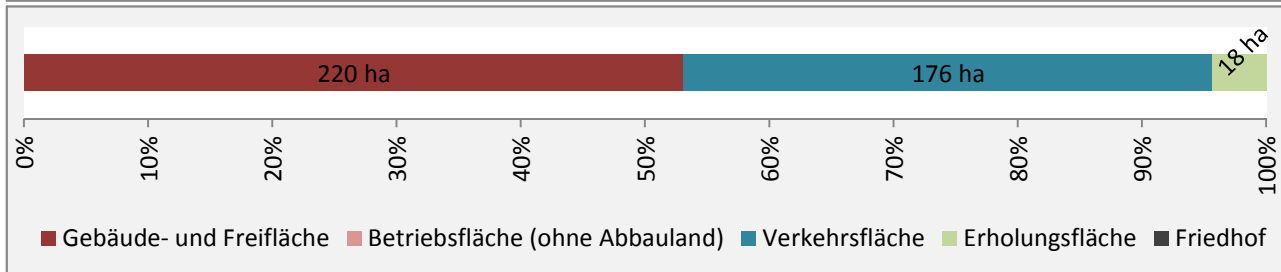

Untergruppenbach - Flächenentwicklung

Datengrundlage: Landesamt für Statistik Baden-Württemberg

Abbildungen und Berechnungen: Regionalverband Heilbronn-Franken