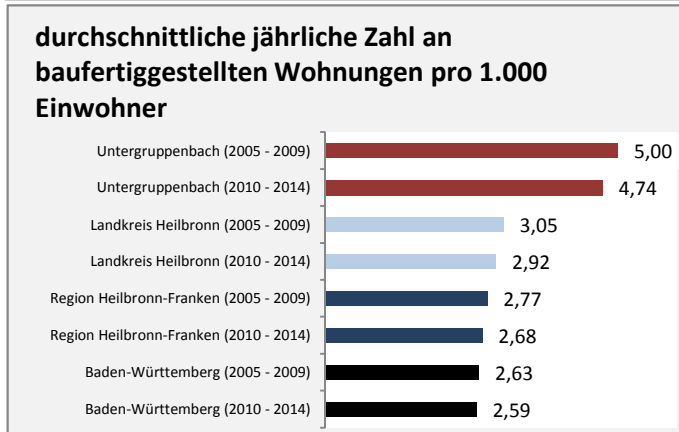

Untergruppenbach - Wohnungsbestand und -entwicklung

Datengrundlage: Statistisches Landesamt Baden-Württemberg (ab 2011: Zensus 2011)

Abbildungen und Berechnungen: Regionalverband Heilbronn-Franken