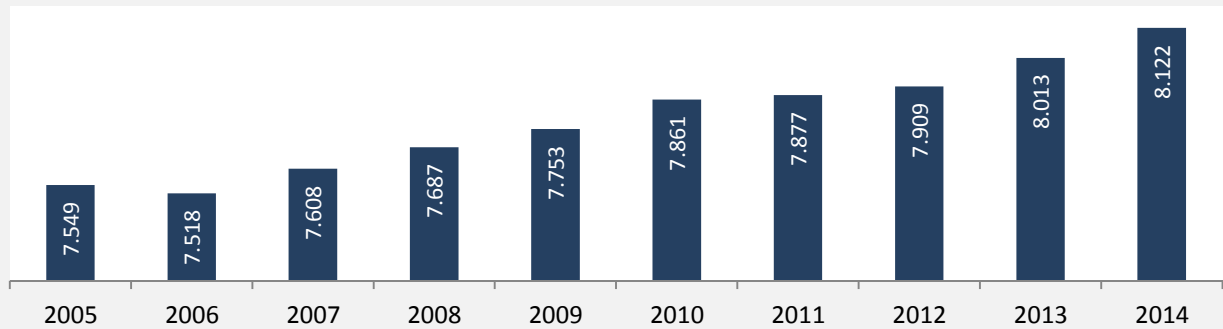

Untergruppenbach - Bevölkerung

Bevölkerungsstand in Untergruppenbach (2005 bis 2014)

Bevölkerungsentwicklung in Untergruppenbach (seit 2005)

Geburten und Sterbefälle in Untergruppenbach

5-Jahres-Wertung (2010 - 2014): natürliche Bevölkerungsentwicklung pro 1.000 Einwohner

Untergruppenbach - Bevölkerungsvorausrechnung 2015

Untergruppenbach - Beschäftigung

sozialvers. Beschäftigung (SvB) in Untergruppenbach (2006 bis 2015)

prozentuale Entwicklung der SvB in Untergruppenbach (seit 2006)