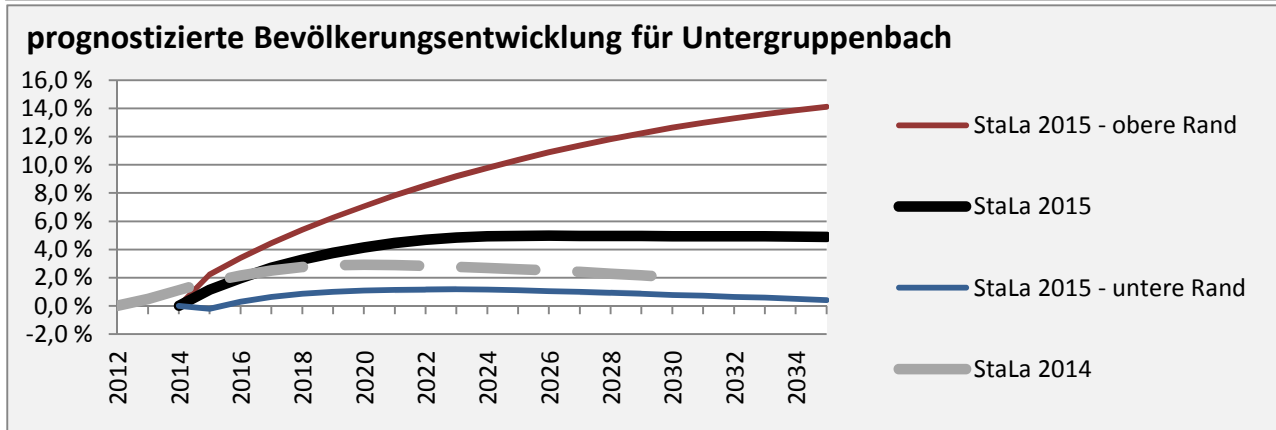

Untergruppenbach - Bevölkerung

Bevölkerungsstand in Untergruppenbach (2005 bis 2014)

Bevölkerungsentwicklung in Untergruppenbach (seit 2005)

Geburten und Sterbefälle in Untergruppenbach

5-Jahres-Wertung (2010 - 2014): natürliche Bevölkerungsentwicklung pro 1.000 Einwohner

Wanderungssaldi Untergruppenbach

5-Jahres-Wertung (2010 - 2014): Wanderungsgewinne bzw. -verluste pro 1.000 Einwohner

Datengrundlage: Statistisches Landesamt Baden-Württemberg (ab 2011: Zensus 2011)

Abbildungen und Berechnungen: Regionalverband Heilbronn-Franken

Untergruppenbach - Bevölkerungsvorausrechnung 2015

Untergruppenbach - Beschäftigung

sozialvers. Beschäftigung (SvB) in Untergruppenbach (2006 bis 2015)

prozentuale Entwicklung der SvB in Untergruppenbach (seit 2006)