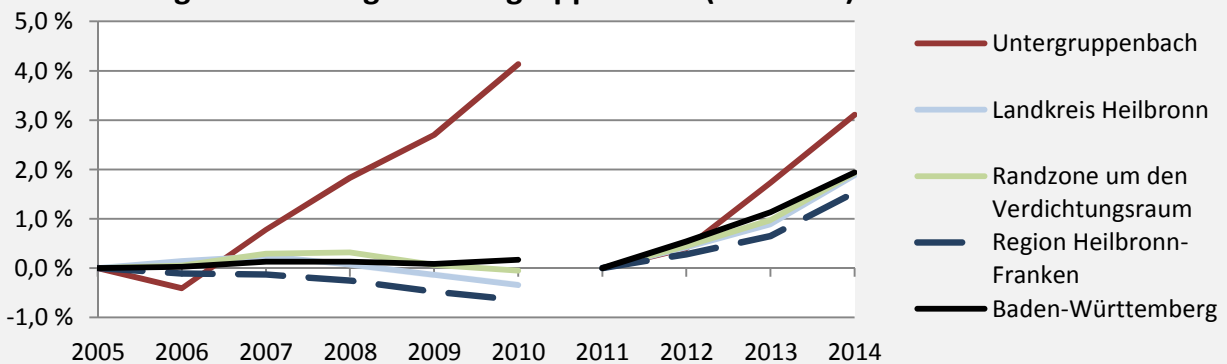

Untergruppenbach - Bevölkerung

Bevölkerungsstand in Untergruppenbach (2005 bis 2014)

Bevölkerungsentwicklung in Untergruppenbach (seit 2005)

Geburten und Sterbefälle in Untergruppenbach

5-Jahres-Wertung (2010 - 2014): natürliche Bevölkerungsentwicklung pro 1.000 Einwohner

Untergruppenbach - Bevölkerungsvorausrechnung 2015

Untergruppenbach - Beschäftigung

sozialvers. Beschäftigung (SvB) in Untergruppenbach (2006 bis 2015)

prozentuale Entwicklung der SvB in Untergruppenbach (seit 2006)