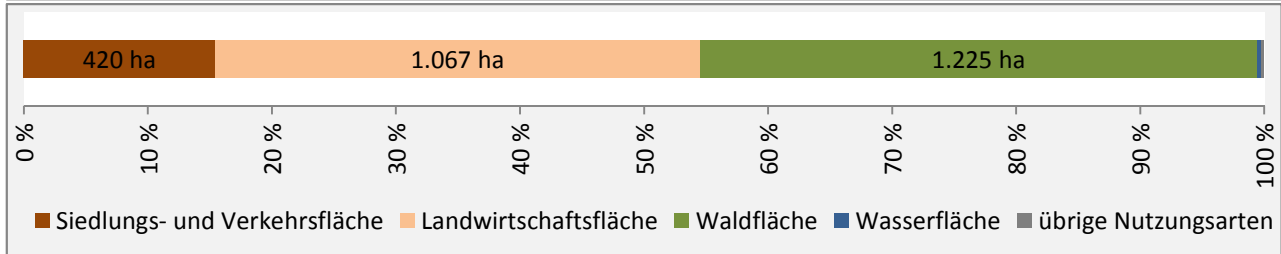

Untergruppenbach - Flächenentwicklung

Datengrundlage: Landesamt für Statistik Baden-Württemberg

Abbildungen und Berechnungen: Regionalverband Heilbronn-Franken