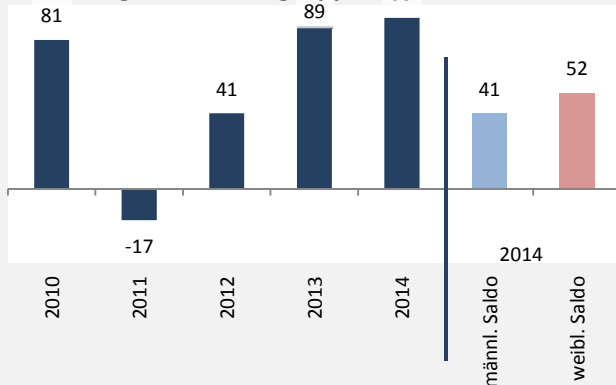

Wanderungssaldi Untergruppenbach