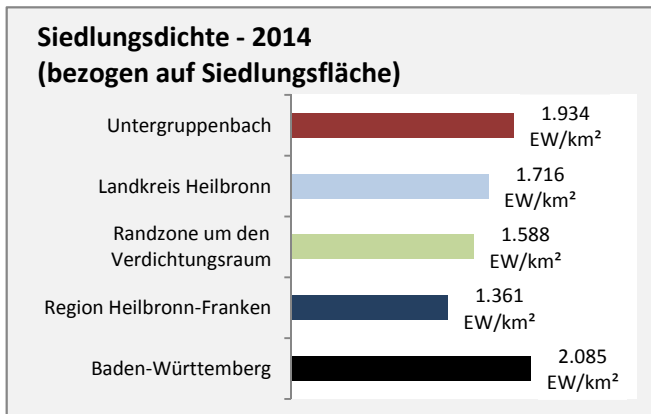

Untergruppenbach - Flächenentwicklung

Datengrundlage: Landesamt für Statistik Baden-Württemberg

Abbildungen und Berechnungen: Regionalverband Heilbronn-Franken