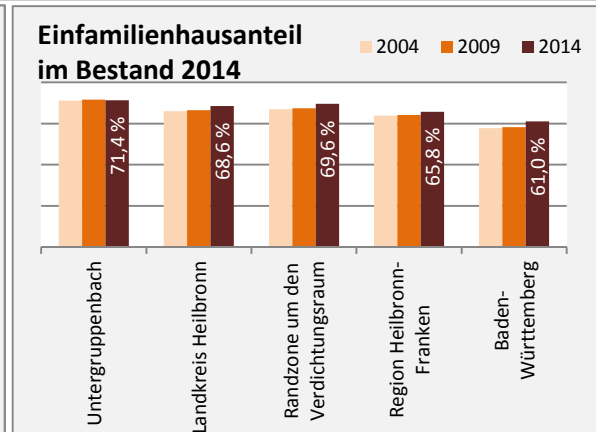

Untergruppenbach - Wohnungsbestand und -entwicklung

Datengrundlage: Statistisches Landesamt Baden-Württemberg (ab 2011: Zensus 2011)

Abbildungen und Berechnungen: Regionalverband Heilbronn-Franken