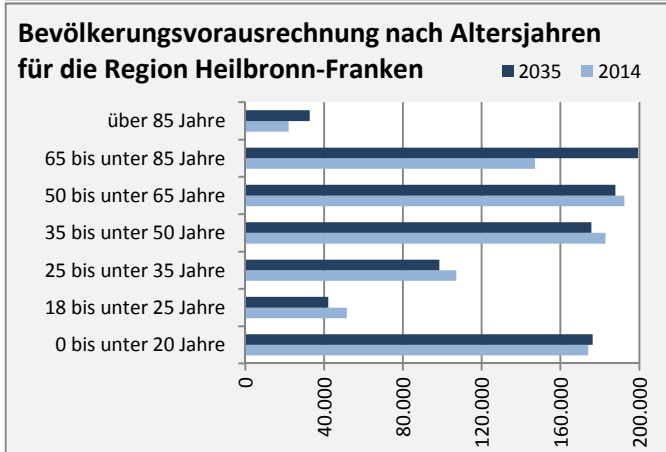

Untergruppenbach - Bevölkerung

Bevölkerungsstand in Untergruppenbach (2005 bis 2014)

Bevölkerungsentwicklung in Untergruppenbach (seit 2005)

Geburten und Sterbefälle in Untergruppenbach

5-Jahres-Wertung (2010 - 2014): natürliche Bevölkerungsentwicklung pro 1.000 Einwohner

Wanderungssaldi Untergruppenbach

5-Jahres-Wertung (2010 - 2014): Wanderungsgewinne bzw. -verluste pro 1.000 Einwohner

Datengrundlage: Statistisches Landesamt Baden-Württemberg (ab 2011: Zensus 2011)

Abbildungen und Berechnungen: Regionalverband Heilbronn-Franken

Untergruppenbach - Bevölkerungsvorausrechnung 2015

Untergruppenbach - Beschäftigung

sozialvers. Beschäftigung (SvB) in Untergruppenbach (2006 bis 2015)

prozentuale Entwicklung der SvB in Untergruppenbach (seit 2006)