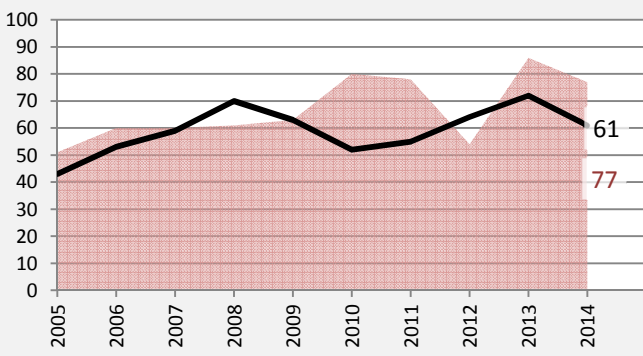

Untergruppenbach - Bevölkerung

Bevölkerungsstand in Untergruppenbach (2005 bis 2014)

Bevölkerungsentwicklung in Untergruppenbach (seit 2005)

Geburten und Sterbefälle in Untergruppenbach

5-Jahres-Wertung (2010 - 2014): natürliche Bevölkerungsentwicklung pro 1.000 Einwohner

Wanderungssaldi Untergruppenbach

5-Jahres-Wertung (2010 - 2014): Wanderungsgewinne bzw. -verluste pro 1.000 Einwohner

Datengrundlage: Statistisches Landesamt Baden-Württemberg (ab 2011: Zensus 2011)

Abbildungen und Berechnungen: Regionalverband Heilbronn-Franken

Untergruppenbach - Bevölkerungsvorausrechnung 2015

Untergruppenbach - Beschäftigung

sozialvers. Beschäftigung (SvB) in Untergruppenbach (2006 bis 2015)

prozentuale Entwicklung der SvB in Untergruppenbach (seit 2006)