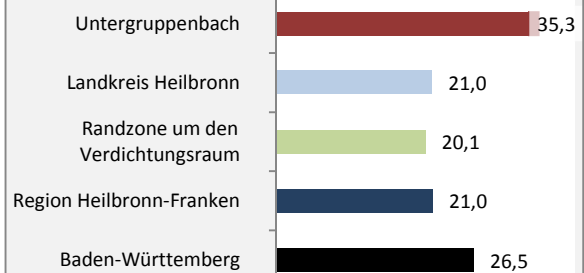

5-Jahres-Wertung (2010 - 2014): Wanderungsgewinne bzw. -verluste pro 1.000 Einwohner

Datengrundlage: Statistisches Landesamt Baden-Württemberg (ab 2011: Zensus 2011)

Abbildungen und Berechnungen: Regionalverband Heilbronn-Franken