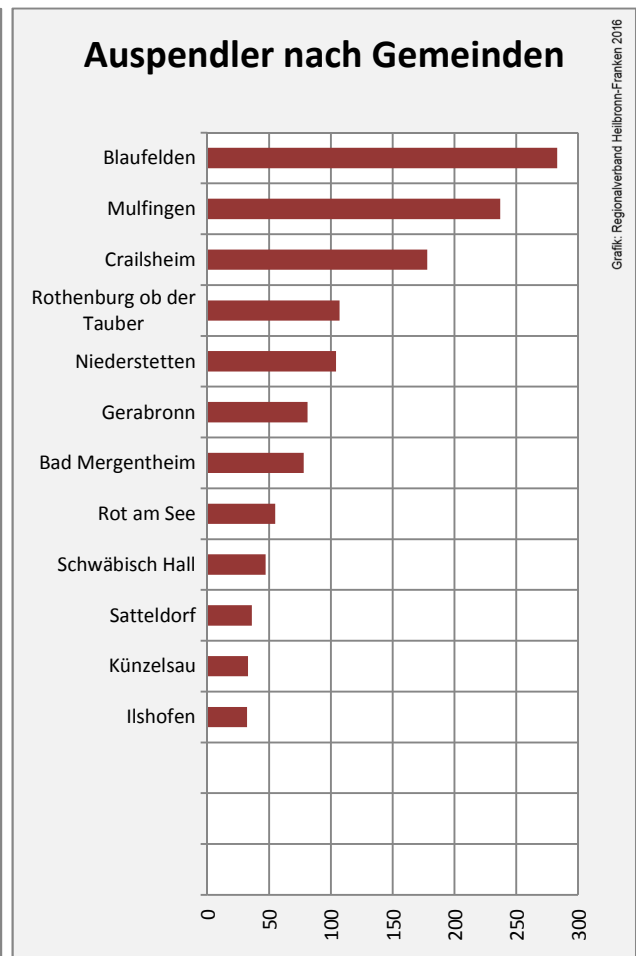

5-Jahres-Wertung (2011 - 2015): natürliche Bevölkerungsentwicklung pro 1.000 Einwohner

Wanderungssaldi Schrozberg

Grafik: Regionalverband Heilbronn-Franken 2016

5-Jahres-Wertung (2011 - 2015): Wanderungsgewinne bzw. -verluste pro 1.000 Einwohner

Datengrundlage: Landesamt für Statistik Baden-Württemberg

Abbildungen und Berechnungen: Regionalverband Heilbronn-Franken

Schrozberg - Bevölkerung

Schrozberg - Beschäftigung

Datengrundlage: Statistik der Bundesagentur für Arbeit

Abbildungen und Berechnungen: Regionalverband Heilbronn-Franken

Schrozberg - Pendlerverflechtungen 2016

Pendlersaldo: -758

Datengrundlage: Statistik der Bundesagentur für Arbeit

Abbildungen: Regionalverband Heilbronn-Franken (keine Berücksichtigung von Werten unter 30)