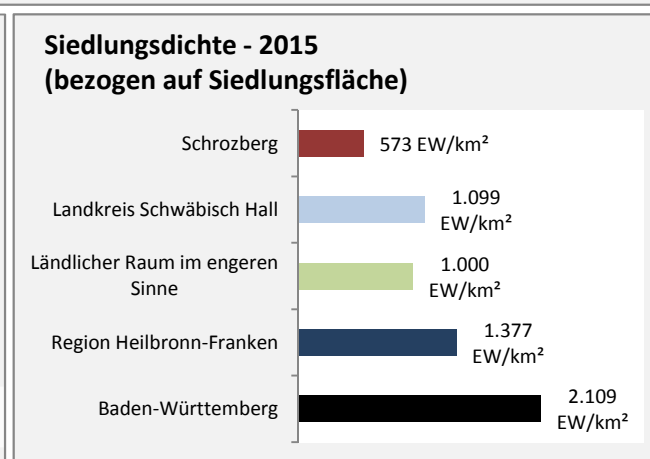

Schrozberg - Flächenentwicklung

Datengrundlage: Landesamt für Statistik Baden-Württemberg

Abbildungen und Berechnungen: Regionalverband Heilbronn-Franken