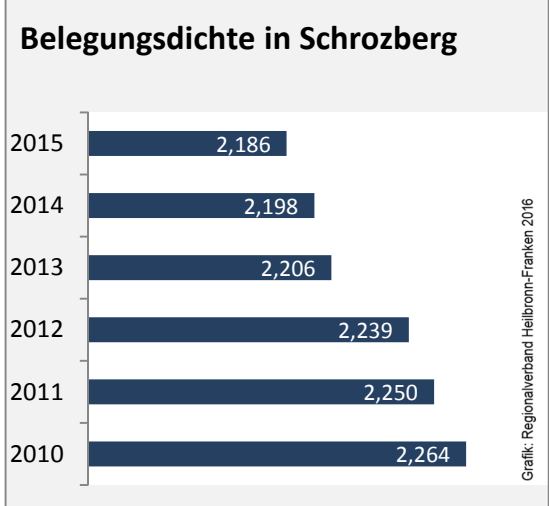

Schrozberg - Wohnungsbestand und -entwicklung

Datengrundlage: Statistisches Landesamt Baden-Württemberg (ab 2011: Zensus 2011)

Abbildungen und Berechnungen: Regionalverband Heilbronn-Franken