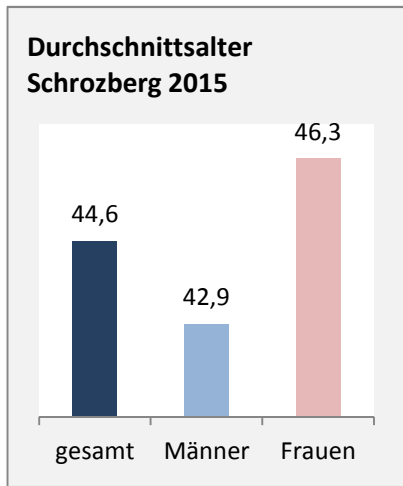

Schrozberg - Bevölkerung