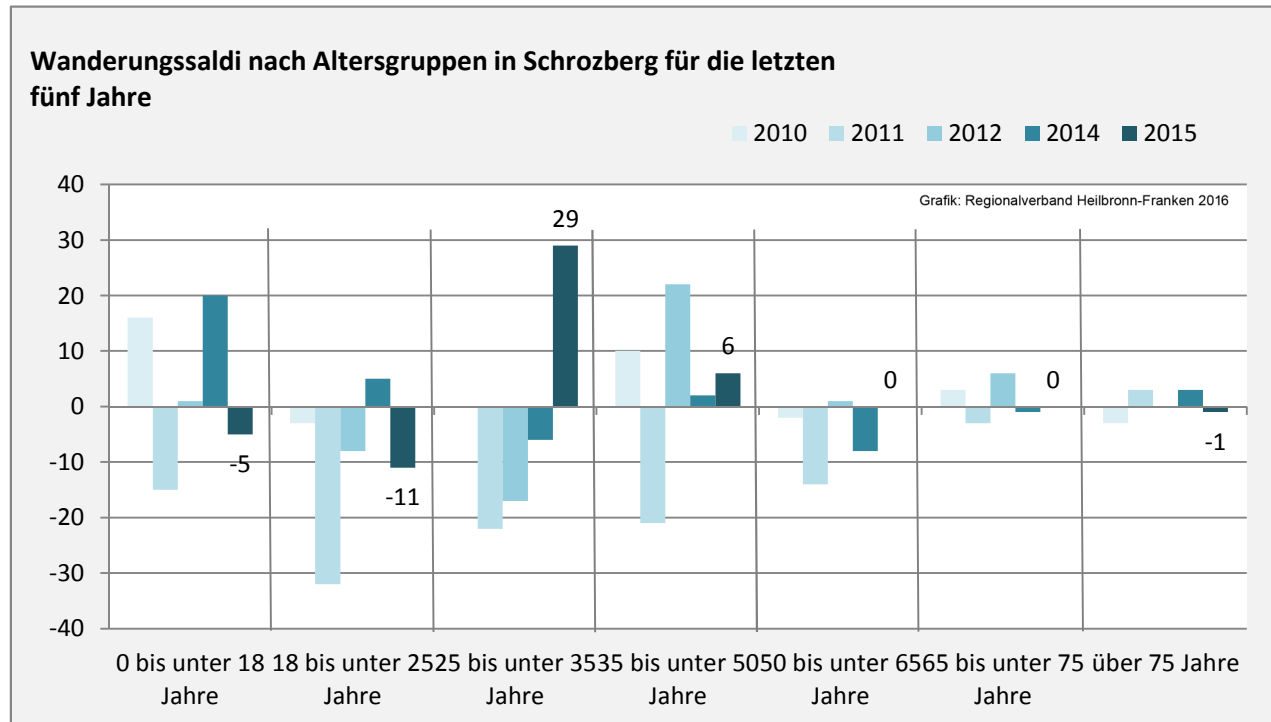

Schrozberg - Bevölkerung