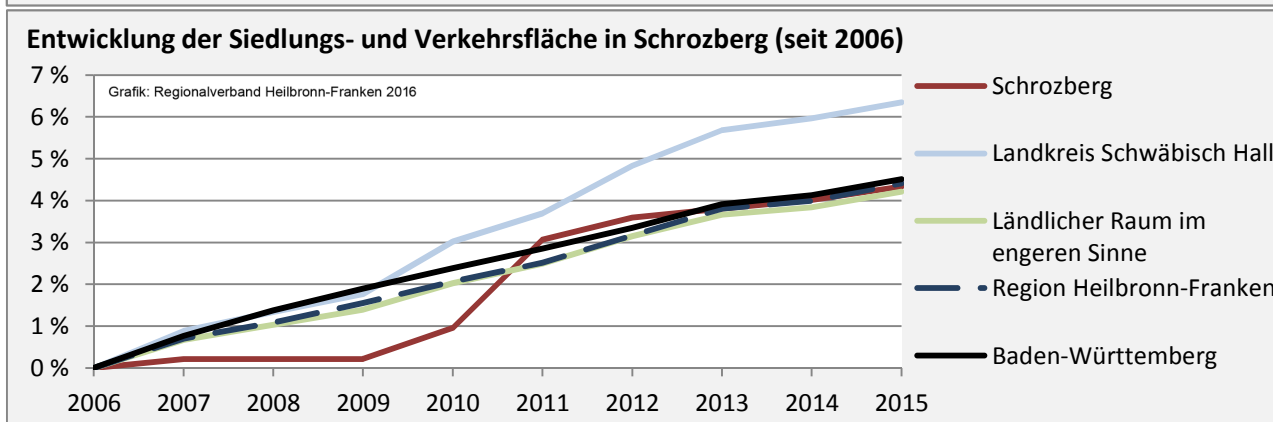

Schrozberg - Flächenentwicklung

Datengrundlage: Landesamt für Statistik Baden-Württemberg

Abbildungen und Berechnungen: Regionalverband Heilbronn-Franken