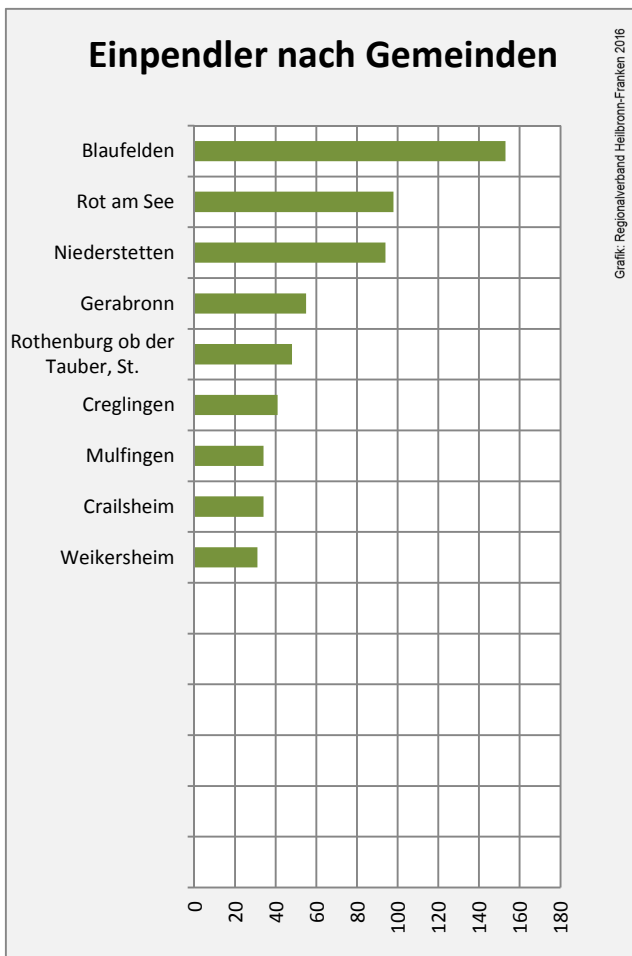

5-Jahres-Wertung (2011 - 2015): natürliche Bevölkerungsentwicklung pro 1.000 Einwohner

Wanderungssaldi Schrozberg

Grafik: Regionalverband Heilbronn-Franken 2016

5-Jahres-Wertung (2011 - 2015): Wanderungsgewinne bzw. -verluste pro 1.000 Einwohner

Datengrundlage: Landesamt für Statistik Baden-Württemberg

Abbildungen und Berechnungen: Regionalverband Heilbronn-Franken

Schrozberg - Bevölkerung

Schrozberg - Beschäftigung

Datengrundlage: Statistik der Bundesagentur für Arbeit

Abbildungen und Berechnungen: Regionalverband Heilbronn-Franken

Schrozberg - Pendlerverflechtungen 2016

Pendlersaldo: -758

Datengrundlage: Statistik der Bundesagentur für Arbeit

Abbildungen: Regionalverband Heilbronn-Franken (keine Berücksichtigung von Werten unter 30)