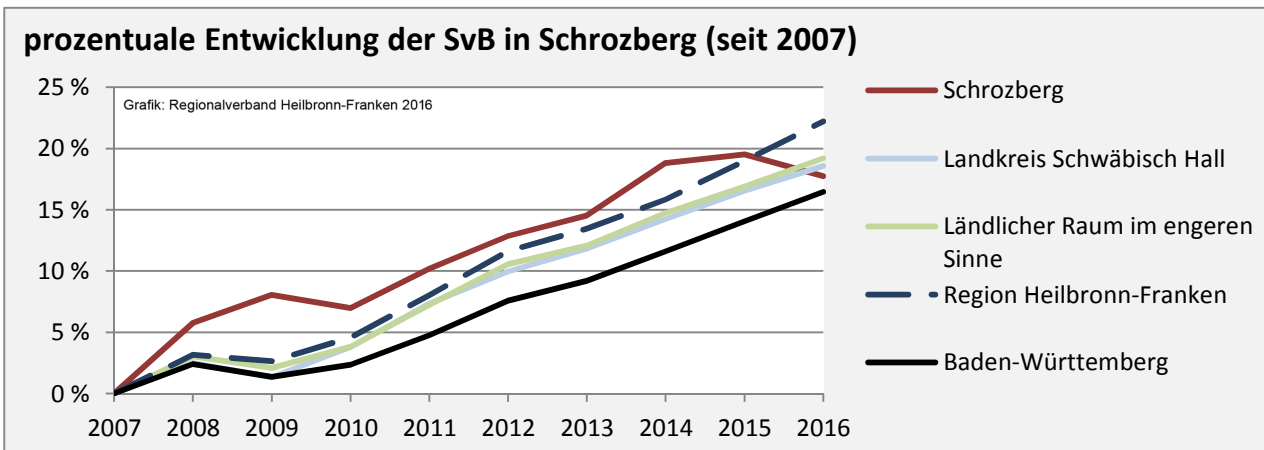

Schrozberg - Beschäftigung

Datengrundlage: Statistik der Bundesagentur für Arbeit

Abbildungen und Berechnungen: Regionalverband Heilbronn-Franken