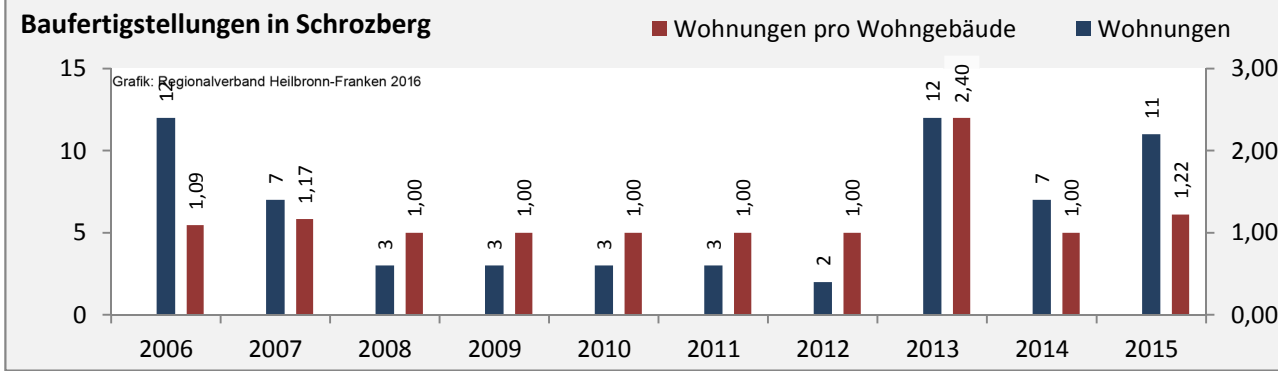

Schrozberg - Wohnungsbestand und -entwicklung

Datengrundlage: Statistisches Landesamt Baden-Württemberg (ab 2011: Zensus 2011)

Abbildungen und Berechnungen: Regionalverband Heilbronn-Franken