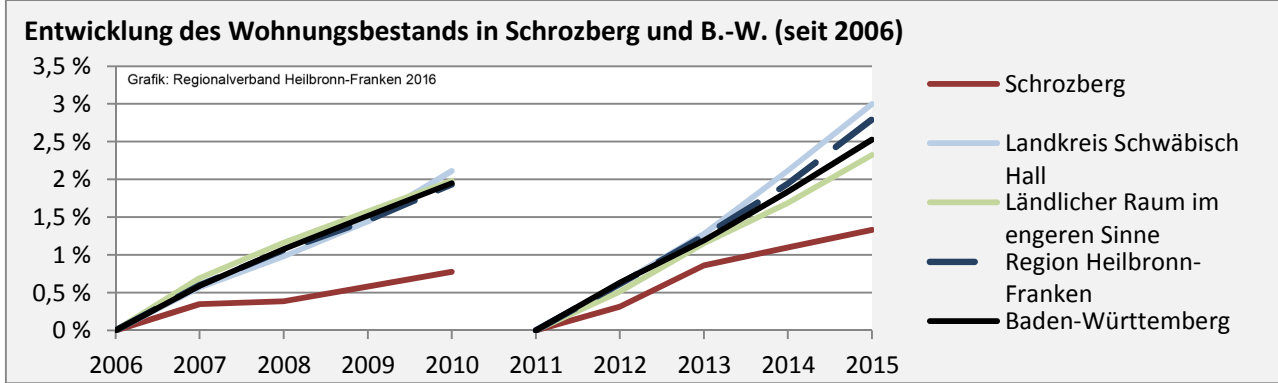

Schrozberg - Wohnungsbestand und -entwicklung

Datengrundlage: Statistisches Landesamt Baden-Württemberg (ab 2011: Zensus 2011)

Abbildungen und Berechnungen: Regionalverband Heilbronn-Franken