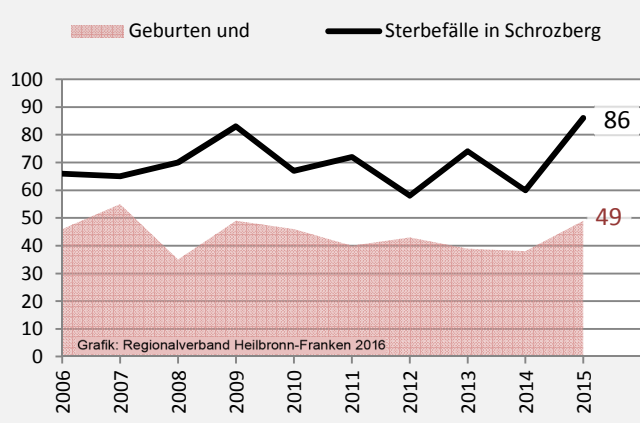

Schrozberg - Bevölkerung

Bevölkerungsstand in Schrozberg (2006 bis 2015)

Grafik: Regionalverband Heilbronn-Franken 2016

Bevölkerungsentwicklung in Schrozberg (seit 2006)

Grafik: Regionalverband Heilbronn-Franken 2016

5-Jahres-Wertung (2011 - 2015): natürliche Bevölkerungsentwicklung pro 1.000 Einwohner

Wanderungssaldi Schrozberg

Grafik: Regionalverband Heilbronn-Franken 2016

5-Jahres-Wertung (2011 - 2015): Wanderungsgewinne bzw. -verluste pro 1.000 Einwohner