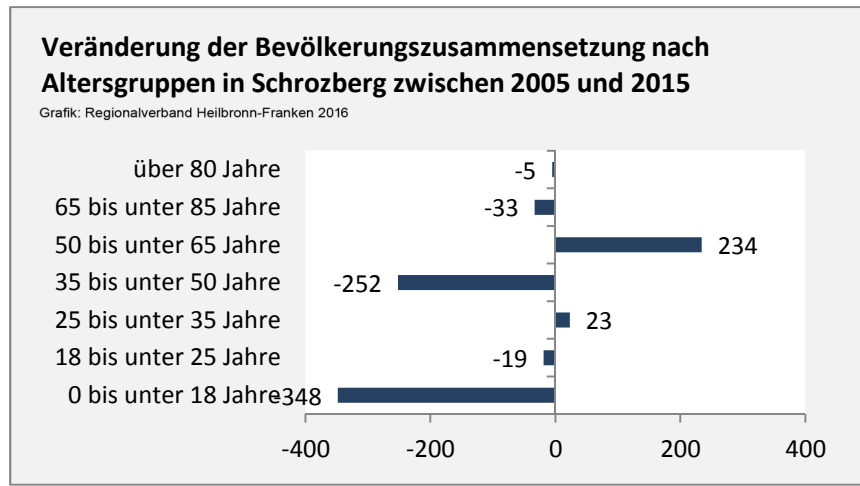

Schrozberg - Bevölkerung