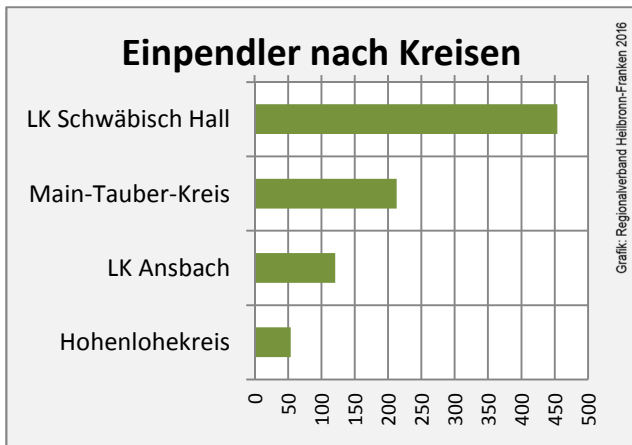

5-Jahres-Wertung (2011 - 2015): natürliche Bevölkerungsentwicklung pro 1.000 Einwohner

Wanderungssaldi Schrozberg

Grafik: Regionalverband Heilbronn-Franken 2016

5-Jahres-Wertung (2011 - 2015): Wanderungsgewinne bzw. -verluste pro 1.000 Einwohner

Datengrundlage: Landesamt für Statistik Baden-Württemberg

Abbildungen und Berechnungen: Regionalverband Heilbronn-Franken

Schrozberg - Bevölkerung

Schrozberg - Beschäftigung

Datengrundlage: Statistik der Bundesagentur für Arbeit

Abbildungen und Berechnungen: Regionalverband Heilbronn-Franken

Schrozberg - Pendlerverflechtungen 2016

Pendlersaldo: -758

Datengrundlage: Statistik der Bundesagentur für Arbeit

Abbildungen: Regionalverband Heilbronn-Franken (keine Berücksichtigung von Werten unter 30)