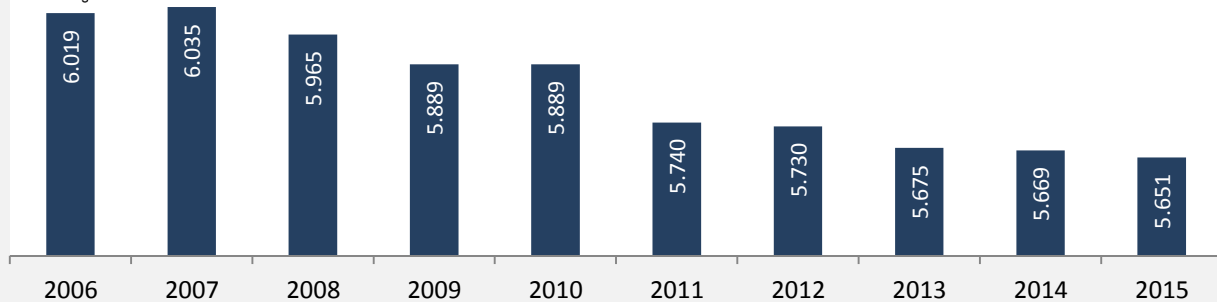

Schrozberg - Bevölkerung

Bevölkerungsstand in Schrozberg (2006 bis 2015)

Grafik: Regionalverband Heilbronn-Franken 2016

Bevölkerungsentwicklung in Schrozberg (seit 2006)

Grafik: Regionalverband Heilbronn-Franken 2016

5-Jahres-Wertung (2011 - 2015): natürliche Bevölkerungsentwicklung pro 1.000 Einwohner

Wanderungssaldi Schrozberg

Grafik: Regionalverband Heilbronn-Franken 2016

5-Jahres-Wertung (2011 - 2015): Wanderungsgewinne bzw. -verluste pro 1.000 Einwohner