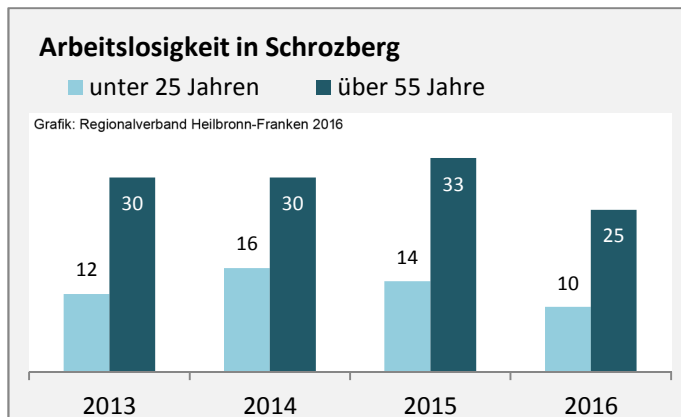

Schrozberg - Beschäftigung

Datengrundlage: Statistik der Bundesagentur für Arbeit

Abbildungen und Berechnungen: Regionalverband Heilbronn-Franken