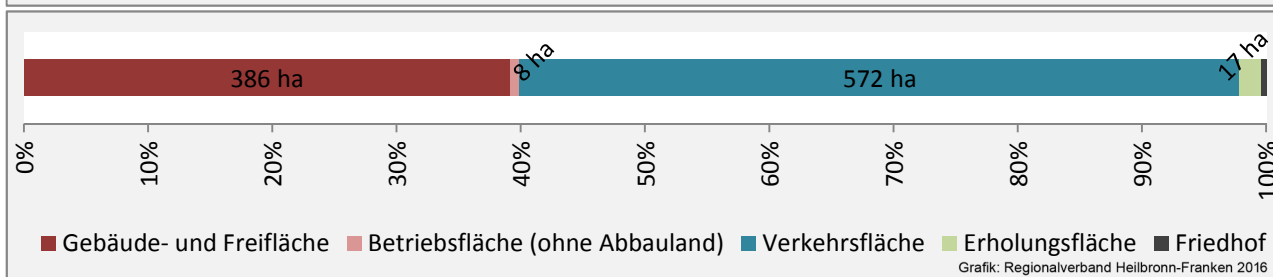

Schrozberg - Flächenentwicklung

Datengrundlage: Landesamt für Statistik Baden-Württemberg

Abbildungen und Berechnungen: Regionalverband Heilbronn-Franken