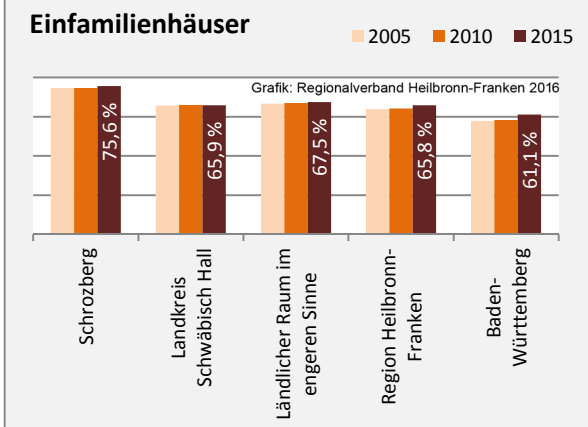

Schrozberg - Wohnungsbestand und -entwicklung

Datengrundlage: Statistisches Landesamt Baden-Württemberg (ab 2011: Zensus 2011)

Abbildungen und Berechnungen: Regionalverband Heilbronn-Franken