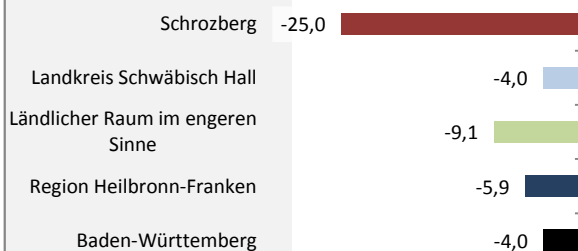

5-Jahres-Wertung (2011 - 2015): natürliche Bevölkerungsentwicklung pro 1.000 Einwohner