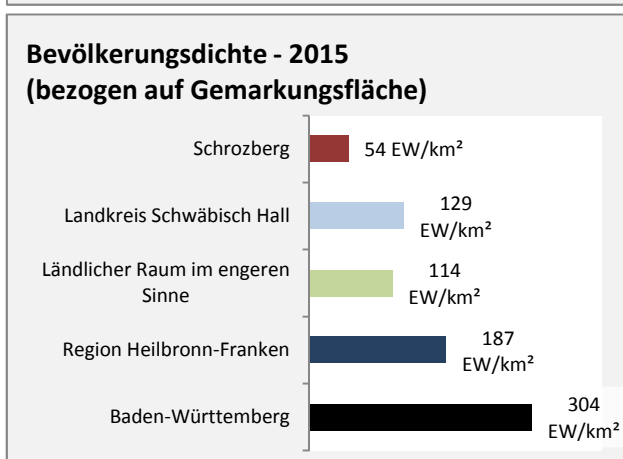

Schrozberg - Flächenentwicklung

Datengrundlage: Landesamt für Statistik Baden-Württemberg

Abbildungen und Berechnungen: Regionalverband Heilbronn-Franken