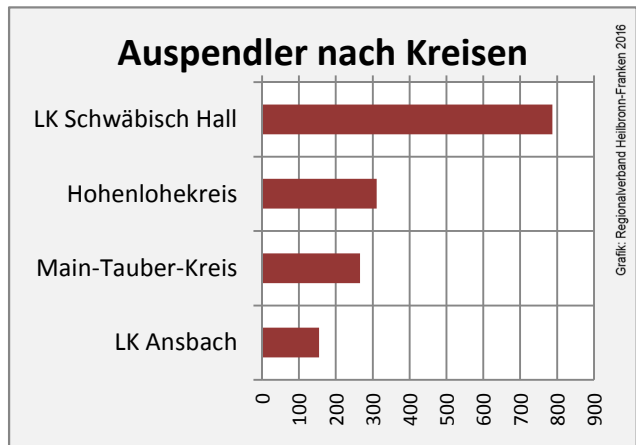

5-Jahres-Wertung (2011 - 2015): natürliche Bevölkerungsentwicklung pro 1.000 Einwohner

Wanderungssaldi Schrozberg

Grafik: Regionalverband Heilbronn-Franken 2016

5-Jahres-Wertung (2011 - 2015): Wanderungsgewinne bzw. -verluste pro 1.000 Einwohner

Datengrundlage: Landesamt für Statistik Baden-Württemberg

Abbildungen und Berechnungen: Regionalverband Heilbronn-Franken

Schrozberg - Bevölkerung

Schrozberg - Beschäftigung

Datengrundlage: Statistik der Bundesagentur für Arbeit

Abbildungen und Berechnungen: Regionalverband Heilbronn-Franken

Schrozberg - Pendlerverflechtungen 2016

Pendlersaldo: -758

Datengrundlage: Statistik der Bundesagentur für Arbeit

Abbildungen: Regionalverband Heilbronn-Franken (keine Berücksichtigung von Werten unter 30)