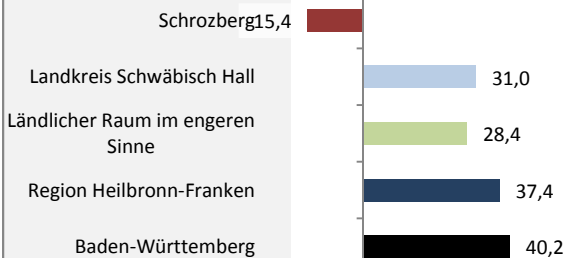

5-Jahres-Wertung (2011 - 2015): natürliche Bevölkerungsentwicklung pro 1.000 Einwohner

Wanderungssaldi Schrozberg

Grafik: Regionalverband Heilbronn-Franken 2016

5-Jahres-Wertung (2011 - 2015): Wanderungsgewinne bzw. -verluste pro 1.000 Einwohner