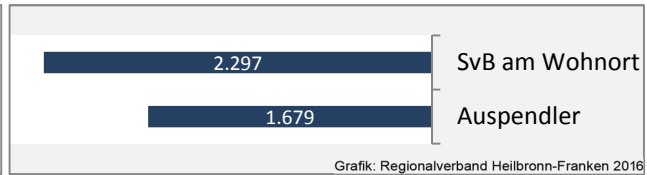

Abbildungen und Berechnungen: Regionalverband Heilbronn-Franken

Schrozberg - Pendlerverflechtungen 2016

Pendlersaldo: -758

Datengrundlage: Statistik der Bundesagentur für Arbeit

Abbildungen: Regionalverband Heilbronn-Franken (keine Berücksichtigung von Werten unter 30)