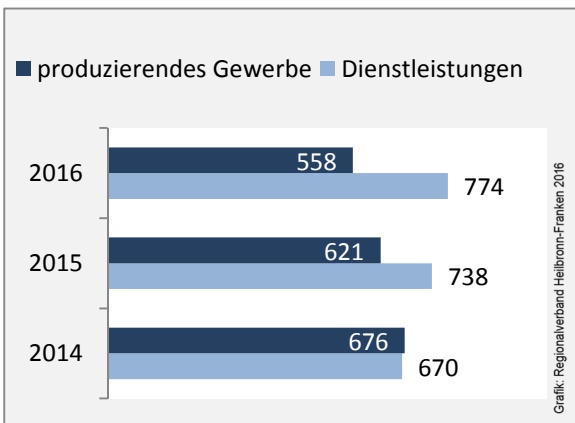

Schrozberg - Beschäftigung

Datengrundlage: Statistik der Bundesagentur für Arbeit

Abbildungen und Berechnungen: Regionalverband Heilbronn-Franken