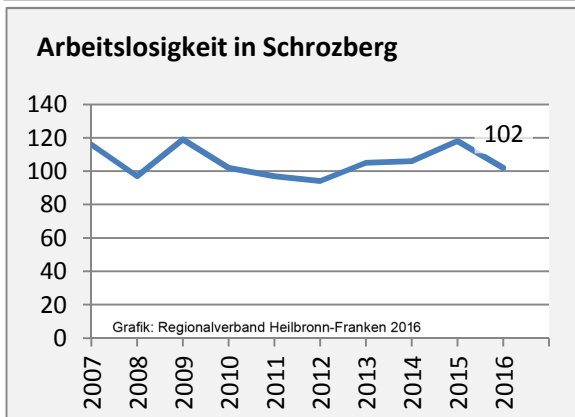

Schrozberg - Beschäftigung

Datengrundlage: Statistik der Bundesagentur für Arbeit

Abbildungen und Berechnungen: Regionalverband Heilbronn-Franken