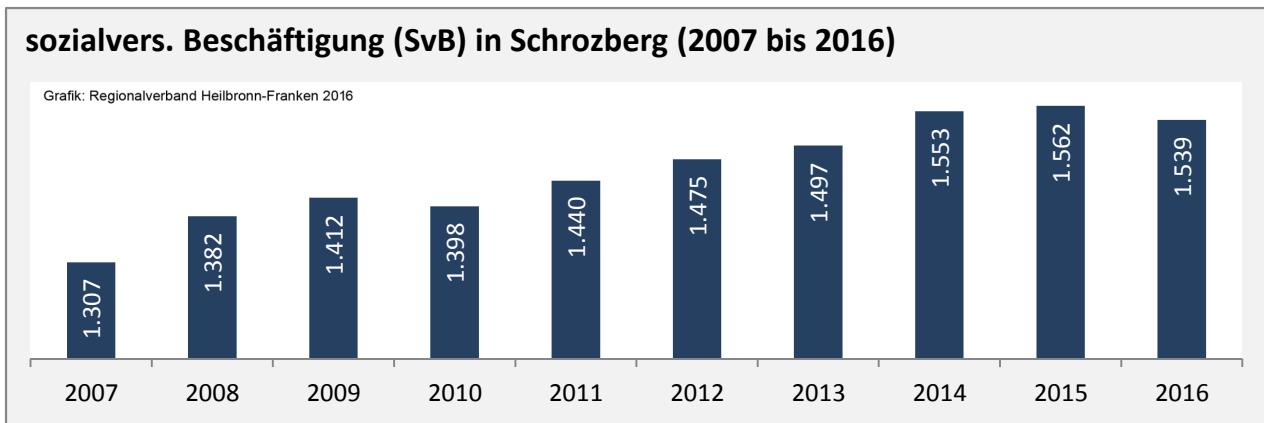

Schrozberg - Beschäftigung

Datengrundlage: Statistik der Bundesagentur für Arbeit

Abbildungen und Berechnungen: Regionalverband Heilbronn-Franken