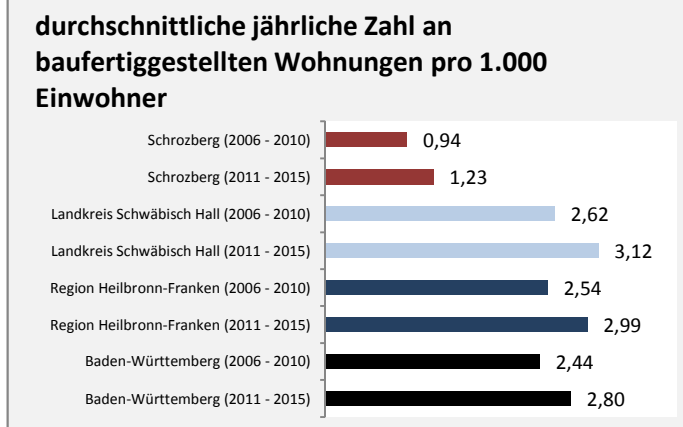

Schrozberg - Wohnungsbestand und -entwicklung

Datengrundlage: Statistisches Landesamt Baden-Württemberg (ab 2011: Zensus 2011)

Abbildungen und Berechnungen: Regionalverband Heilbronn-Franken