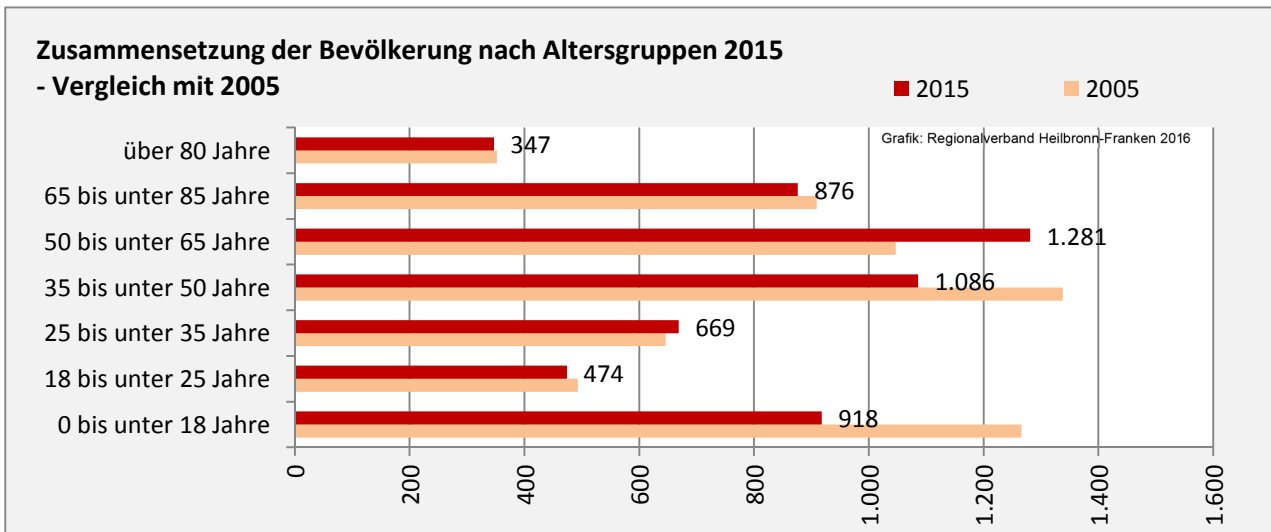

Schrozberg - Bevölkerung