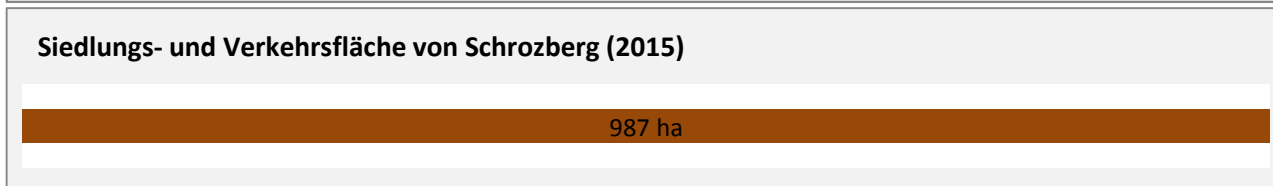

Schrozberg - Flächenentwicklung

Datengrundlage: Landesamt für Statistik Baden-Württemberg

Abbildungen und Berechnungen: Regionalverband Heilbronn-Franken