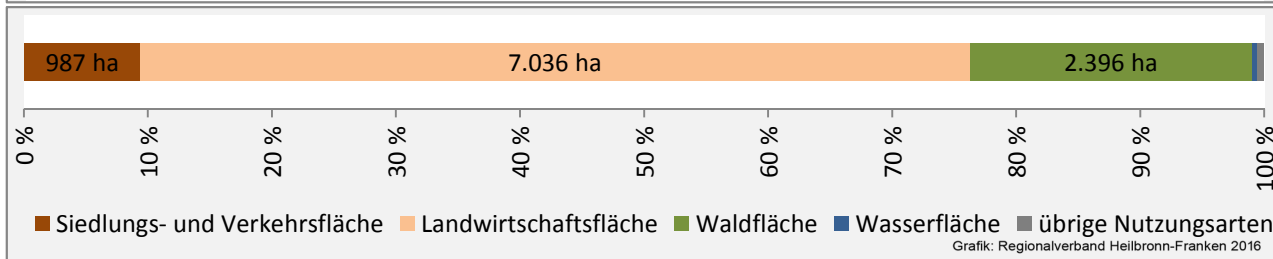

Schrozberg - Flächenentwicklung

Datengrundlage: Landesamt für Statistik Baden-Württemberg

Abbildungen und Berechnungen: Regionalverband Heilbronn-Franken