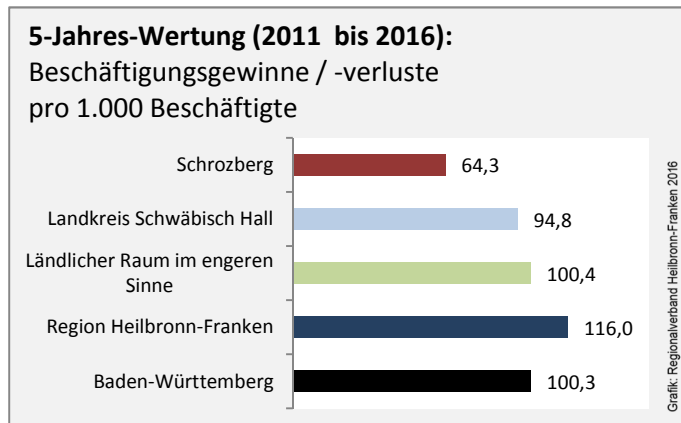

Schrozberg - Beschäftigung

Datengrundlage: Statistik der Bundesagentur für Arbeit

Abbildungen und Berechnungen: Regionalverband Heilbronn-Franken